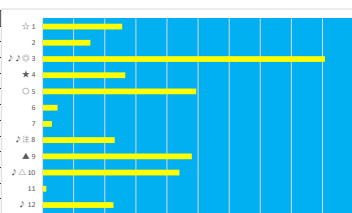

2023年5月31日 浦和1R 3歳 六 184.0万以上 270.0万未満

テクニカル6 ptn4

馬番	オッズ	馬名	騎手	勝率	連対率	複勝率	騎手	種牡馬	高回収
1	27.9	クインズキャノン	藤江 涉	2.8%	7.3%	14.6%	◎		
2	10.1	エムティウインド	秋元 耕成	7.7%	19.2%	30.9%			
3	2.2	クラダイロン	町田 直希	35.4%	56.7%	69.7%	★	◎	
4	18.1	ゴールドパニー	新原 尚馬	4.3%	10.0%	19.2%	◎	▲	
5	5.3	ビレッジステイール	森 泰斗	14.7%	32.2%	47.5%	◎	△	
6	32.5	ホルトーユニコーン	及川 烈	2.4%	6.0%	14.1%		☆	
7	52.0	ユウユウロケット	山中 悠希	1.5%	5.0%	10.0%			
8	48.8	シナボホワイト	七夕 裕次	1.6%	4.1%	8.8%			○
9	3.9	ワカママビジョン	沢田 龍哉	20.0%	43.7%	55.5%	▲	★	
10	11.1	スマイルホビー	加藤 和博	7.0%	15.1%	26.9%		○	○
11	130.0	ピナダラット	橋本 直哉	0.6%	1.7%	3.2%		△	
12	55.7	アルスウィズ	桜井 光輔	1.4%	2.9%	6.7%	☆		○

2023年5月31日 浦和2R ランチタイムチャレンジ

テクニカル6 ptn3

馬番	オッズ	馬名	騎手	勝率	連対率	複勝率	騎手	種牡馬	高回収
1	130.0	ハツサクサン	秋元 耕成	0.6%	1.7%	3.2%		△	
2	2.2	キラット	矢野 貴之	35.6%	57.0%	71.7%	▲		
3	5.3	ハクアイワルフ	和田 源治	14.7%	32.2%	47.5%	◎		
4	52.0	モモアカ	室 岡一郎	1.5%	5.0%	10.0%	★	★	
5	7.2	エスシーマゼラン	山口 達弥	10.9%	22.5%	37.4%	△	○	
6	11.1	ザバカサカ	張田 昂	7.0%	15.1%	26.9%	○		○
7	48.8	リュウノフアトム	高橋 哲也	1.6%	4.1%	8.8%			○
8	32.5	エアフアールグ	岡田 大	2.4%	6.0%	14.1%		☆	
9	5.3	クイーンオーキッド	川島 正太	14.8%	32.9%	48.3%	☆		
10	18.1	アロア	及川 烈	4.3%	11.8%	21.6%		◎	○
11	18.1	ステルクカナト	沢田 龍哉	4.3%	10.0%	19.2%			
12	130.0	エマーブルクラス	吉岡 孝司	0.6%	1.4%	2.7%		▲	