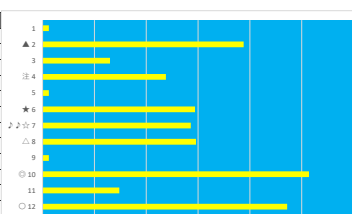

2023年5月31日 浦和2R ランチタイムチャレンジ

テクニカル6 ptn3

馬番	オッズ	馬名	騎手	勝率	連対率	複勝率	騎手	種牡馬	高回収
1	130.0	ハツサクサン	秋元 耕成	0.6%	1.7%	3.2%		△	
2	2.2	キラット	矢野 貴之	35.6%	57.0%	71.7%	▲		
3	5.3	ハクアイワルフ	和田 源治	14.7%	32.2%	47.5%	◎		
4	52.0	モモアカ	室 岡一郎	1.5%	5.0%	10.0%	★	★	
5	7.2	エスシーマゼラン	山口 達弥	10.9%	22.5%	37.4%	△	○	
6	11.1	ザバカサカ	張田 昂	7.0%	15.1%	26.9%	○		○
7	48.8	リュウノフアトム	高橋 哲也	1.6%	4.1%	8.8%			○
8	32.5	エアフアールグ	岡田 大	2.4%	6.0%	14.1%		☆	
9	5.3	クイーンオーキッド	川島 正太	14.8%	32.9%	48.3%	☆		
10	18.1	アロア	及川 烈	4.3%	11.8%	21.6%		◎	○
11	18.1	ステルクカナト	沢田 龍哉	4.3%	10.0%	19.2%			
12	130.0	エマーブルクラス	吉岡 孝司	0.6%	1.4%	2.7%		▲	

2023年5月31日 浦和3R 浦和800ラウンド

テクニカル6 ptn2

馬番	オッズ	馬名	騎手	勝率	連対率	複勝率	騎手	種牡馬	高回収
1	130.0	コウエイダイチ	室 岡一郎	0.6%	1.7%	3.2%		☆	
2	14.4	イノセントソレル	野塚 凌	5.4%	13.3%	23.3%	◎	▲	
3	52.0	ダイチスマイル	臼井 健太	1.5%	5.0%	10.0%	○		
4	9.9	ビノゼン	新原 尚馬	7.9%	19.3%	30.3%	▲	△	
5	130.0	ニシノマツハ	及川 烈	0.6%	1.4%	2.7%			
6	5.3	チエンマイルージュ	加藤 和博	14.7%	32.2%	47.5%	☆		
7	18.1	ヴィクトリアブーク	吉岡 孝司	4.3%	11.8%	21.6%	★		○
8	5.3	ラヴァンドゲーム	高橋 哲也	14.8%	32.9%	48.3%			
9	130.0	ピナマル	曾原 涼太	1.5%	4.0%	8.0%		△	★
10	3.0	シームアドリーム	木郷塚 龍	25.7%	46.6%	57.8%			
11	32.5	ヘデラ	寺島 慶人	2.4%	6.0%	14.1%			○
12	5.7	フライトメモリア	秋元 耕成	13.6%	28.5%	43.4%	◎		