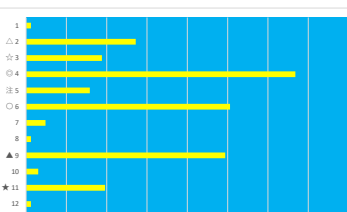

2023年5月31日 浦和8R ホビー特別

テクニカル6 ptn4

馬番	オッズ	馬名	騎手	勝率	連対率	複勝率	騎手	種牡馬	高回収
1	32.5	マイブー	庄司 大輔	2.4%	6.0%	14.1%	☆	△	
2	7.1	ラブリービュー	森 泰斗	11.0%	25.3%	39.6%	◎		
3	130.0	アイグレース	秋元 耕成	0.6%	1.7%	3.2%			
4	3.9	ハーモニーロウ	田川 翼	20.0%	43.7%	55.5%	▲	★	
5	14.4	ラーテル	野塚 凌	5.4%	13.3%	23.3%			
6	27.9	ラビスアダマンス	張田 昂	2.8%	7.3%	14.6%		△	
7	52.0	ティースフラック	山崎 誠士	1.5%	5.0%	10.0%			
8	130.0	クインズシル	矢野 貴之	0.6%	1.5%	4.0%			
9	130.0	ネメシス	吉留 季司	0.6%	1.4%	2.7%		○	
10	11.1	マサフエンペラー	本橋 孝太	7.0%	15.1%	26.9%	○	▲	○
11	1.9	トノバー	本田 正重	41.1%	63.2%	73.9%	★	◎	
12	8.5	ラッキーストーリー	町田 道希	9.2%	21.5%	35.5%		☆	

2023年5月31日 浦和9R 羽生市観光協会 ムジナもん賞

テクニカル6 ptn1

馬番	オッズ	馬名	騎手	勝率	連対率	複勝率	騎手	種牡馬	高回収
1	130.0	スーパーローズ	七夕 裕次	0.6%	1.5%	4.0%	★		
2	5.7	ミニコチャン	中島 良美	13.6%	28.5%	43.4%			
3	14.4	ジヨウレイラン	張田 昂	5.4%	13.3%	23.3%	★	▲	
4	4.2	グリーンダイヤル	御神本 謙	18.4%	38.3%	55.0%	○	◎	
5	9.9	デインゴ	野塚 凌	7.9%	19.3%	30.3%			
6	3.7	アドミラルズエース	初川 翼	21.3%	38.6%	50.8%	▲		
7	32.5	ミテイエラ	和田 譲哉	2.4%	6.0%	14.1%	△	△	
8	130.0	ゴールドエース	藤江 渉	0.6%	1.4%	2.7%			
9	5.3	リュウノマキロイ	森 泰斗	14.7%	32.2%	47.5%	◎		
10	52.0	ブルボンディアラ	木脚塚 龍	1.5%	5.0%	10.0%		☆	
11	16.3	マリノウィーナズ	矢野 貴之	4.8%	13.5%	21.9%	☆	○	
12	130.0	チェスナットドレス	岡分 拓仁	0.6%	1.7%	3.2%			