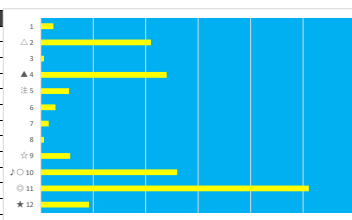

2023年5月31日 浦和GR C 2 六 C 2 七

テクニカル6 ptn6

馬番	オッズ	馬名	騎手	勝率	連対率	複勝率	騎手	種牡馬	高回収
1	130.0	ステールマドンナ	室 岡一郎	0.6%	1.7%	3.2%	○		
2	130.0	エスポワールフレア	寺島 愛人	0.6%	1.4%	2.7%		△	
3	156.0	シシャモ	七夕 裕次	0.5%	2.4%	5.7%			
4	130.0	ドウシ	野沢 惠彦	0.6%	1.5%	4.0%	△	◎	
5	2.2	タービンボール	半澤 慶実	35.4%	56.7%	69.7%	★		○
6	11.1	ブルヘアマイル	秋元 耕成	7.0%	15.1%	26.9%		○	○
7	10.1	スタードラゴン	木部塚 龍	7.7%	19.2%	30.9%	☆		
8	3.1	ルナーサウスボール	白井 健太	25.2%	43.9%	57.7%	★		
9	27.9	ミメワルシ	中島 良美	2.8%	7.3%	14.6%			
10	18.1	グリムゾンオーラ	及川 烈	4.3%	10.0%	19.2%		▲	
11	5.0	ヒーマシガル	新原 尚馬	15.5%	33.8%	48.2%	▲		
12	32.5	マイネルグローリエ	矢野 貴之	2.4%	6.0%	14.1%	◎	☆	

2023年5月31日 浦和7R 観光物産館さきたまテラス裏

テクニカル6 ptn2

馬番	オッズ	馬名	騎手	勝率	連対率	複勝率	騎手	種牡馬	高回収
1	7.2	タイガーキヤット	矢野 貴之	10.9%	22.5%	37.4%	○	▲	
2	32.5	エドプストリート	和田 練治	2.4%	6.0%	14.1%	▲		
3	4.2	ライズザトーチ	高橋 哲也	18.4%	38.3%	55.0%		◎	
4	9.2	フクチャクイーン	加藤 和博	8.5%	20.6%	29.7%	☆	○	
5	18.1	ミューティアカフェ	七夕 裕次	4.3%	10.0%	19.2%		★	
6	48.8	アイシシルヴァ	笠野 雄大	1.6%	4.1%	8.8%	★		○
7	18.1	ビービードルチェ	野塚 凌	4.3%	11.8%	21.6%		☆	○
8	130.0	ナムラキヤット	中島 良美	0.6%	1.4%	2.7%			
9	52.0	ピクレスト	川崎 正太	1.5%	5.0%	10.0%		△	
10	130.0	ホップコーントーン	室 岡一郎	0.6%	1.7%	3.2%			△
11	7.1	シラセ	山口 達弥	11.0%	25.3%	39.6%			
12	2.2	タイキフロード	田川 翼	35.6%	57.0%	71.7%	◎		

2023年5月31日 浦和8R ホビー特別

テクニカル6 ptn4

馬番	オッズ	馬名	騎手	勝率	連対率	複勝率	騎手	種牡馬	高回収
1	32.5	マイブー	庄司 大輔	2.4%	6.0%	14.1%	☆	△	
2	7.1	ラブリービュー	森 泰斗	11.0%	25.3%	39.6%	◎		
3	130.0	アイグレース	秋元 耕成	0.6%	1.7%	3.2%			
4	3.9	ハーモニーロウ	田川 翼	20.0%	43.7%	55.5%	▲	★	
5	14.4	ラーテル	野塚 凌	5.4%	13.3%	23.3%			
6	27.9	ラビスアダマンス	張田 昂	2.8%	7.3%	14.6%		△	
7	52.0	ティースフラック	山崎 誠士	1.5%	5.0%	10.0%			
8	130.0	クインズシル	矢野 貴之	0.6%	1.5%	4.0%			
9	130.0	ネメシス	吉留 季司	0.6%	1.4%	2.7%		○	
10	11.1	マサフエンペラー	本橋 孝太	7.0%	15.1%	26.9%	○	▲	○
11	1.9	トノバー	本田 正重	41.1%	63.2%	73.9%	★	◎	
12	8.5	ラッキーストーリー	町田 道希	9.2%	21.5%	35.5%		☆	