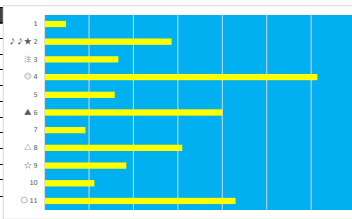

2023年5月31日 浦和4R 浦和800ラウンド

テクニカル6 ptn2

馬番	オッズ	馬名	騎手	勝率	連対率	複勝率	騎手	種牡馬	高回収
1	130.0	ダunstonラソ	尾崎 祐央	0.6%	1.4%	2.7%			
2	156.0	アカリスモウブ	吉岡 孝司	0.5%	2.4%	5.7%		△	
3	1.9	モンスタープリンズ	半澤 慶実	41.1%	63.2%	73.9%		◎	
4	130.0	トーセングナイト	加藤 和博	0.6%	1.5%	4.0%		☆	
5	16.3	デステツツ	野塚 凌	4.8%	13.5%	21.9%	◎	▲	
6	14.4	リチエルカータ	曾原 涼太	5.4%	13.3%	23.3%	▲	★	
7	7.1	ワンショウノメカミ	木郷塚 龍	11.0%	25.3%	39.6%			
8	130.0	ユカリソ	西村 栄善	0.6%	1.7%	3.2%			
9	32.5	レジュールワール	中島 良善	2.4%	6.0%	14.1%		△	
10	7.4	アズーロネロ	山崎 誠士	10.6%	24.8%	36.8%	○	○	
11	7.2	ゲブルセラシエ	橋本 直哉	10.9%	22.5%	37.4%	★	☆	
12	9.2	シンキングセンチ	岡田 大	8.5%	20.6%	29.7%			

2023年5月31日 浦和SR C 3 五

テクニカル6 ptn4

馬番	オッズ	馬名	騎手	勝率	連対率	複勝率	騎手	種牡馬	高回収
1	32.5	ヘニオンゼル	寺島 愛人	2.4%	6.0%	14.1%			
2	18.1	ブリュイ	加藤 和博	4.3%	11.8%	21.6%	★		○
3	18.1	ホビン	橋本 直哉	4.3%	10.0%	19.2%	▲	△	
4	3.0	プレストオメカ	川崎 正太	25.7%	46.6%	57.8%	○		
5	9.9	チュノチ	内田 利雄	7.9%	19.3%	30.3%	△		
6	3.9	オールドボンバー	藤江 渉	20.0%	43.7%	55.5%	☆		
7	130.0	ホバーキヤット	及川 烈	0.6%	1.5%	4.0%		▲	
8	5.0	クレールブリュネル	半澤 慶実	15.5%	33.8%	48.2%	☆		
9	8.5	スプリングネージュ	岡田 大	9.2%	21.5%	35.5%	★		
10	130.0	マッシュプライト	中島 良美	0.6%	1.4%	2.7%		○	
11	52.0	シンキングロマンス	室 岡一郎	1.5%	5.0%	10.0%	◎	◎	