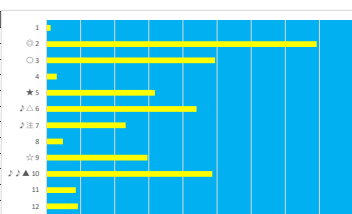

2023年5月31日 浦和1R 3歳 六 184.0万以上 270.0万未満

テクニカル6 ptn4

馬番	オッズ	馬名	騎手	勝率	連対率	複勝率	騎手	種牡馬	高回収
1	27.9	クインズキャノン	藤江 涉	2.8%	7.3%	14.6%	◎		
2	10.1	エムティウインド	秋元 耕成	7.7%	19.2%	30.9%			
3	2.2	クラダイロン	町田 直希	35.4%	56.7%	69.7%	★	◎	
4	18.1	ゴールドパニー	新原 尚馬	4.3%	10.0%	19.2%	◎	▲	
5	5.3	ビレッジステイール	森 泰斗	14.7%	32.2%	47.5%	◎	△	
6	32.5	ホルトーユニコーン	及川 烈	2.4%	6.0%	14.1%		☆	
7	52.0	ユウユウロケット	山中 悠希	1.5%	5.0%	10.0%			
8	48.8	シナボホワイト	七夕 裕次	1.6%	4.1%	8.8%			○
9	3.9	ワカママビジョン	沢田 龍哉	20.0%	43.7%	55.5%	▲	★	
10	11.1	スマイルホビー	加藤 和博	7.0%	15.1%	26.9%		○	○
11	130.0	ピナダラット	橋本 直哉	0.6%	1.7%	3.2%		△	
12	55.7	アルスウィズ	桜井 光輔	1.4%	2.9%	6.7%	☆		○

2023年5月31日 浦和2R ランチタイムチャレンジ

テクニカル6 ptn3

馬番	オッズ	馬名	騎手	勝率	連対率	複勝率	騎手	種牡馬	高回収
1	130.0	ハツサクサン	秋元 耕成	0.6%	1.7%	3.2%		△	
2	2.2	キラット	矢野 貴之	35.6%	57.0%	71.7%	▲		
3	5.3	ハクアイワルフ	和田 源治	14.7%	32.2%	47.5%	◎		
4	52.0	モモアカ	室 岡一郎	1.5%	5.0%	10.0%	★	★	
5	7.2	エスシーマゼラン	山口 達弥	10.9%	22.5%	37.4%	△	○	
6	11.1	ザバカサカ	張田 昂	7.0%	15.1%	26.9%	○		○
7	48.8	リュウノフアトム	高橋 哲也	1.6%	4.1%	8.8%			○
8	32.5	エアフアールグ	岡田 大	2.4%	6.0%	14.1%		☆	
9	5.3	クイーンオーキッド	川島 正太	14.8%	32.9%	48.3%	☆		
10	18.1	アロア	及川 烈	4.3%	11.8%	21.6%		◎	○
11	18.1	ステルクカナト	沢田 龍哉	4.3%	10.0%	19.2%			
12	130.0	エマーブルクラス	吉岡 孝司	0.6%	1.4%	2.7%		▲	