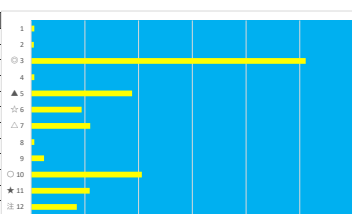

2023年5月31日 浦和3R 浦和800ラウンド

テクニカル6 ptn2

馬番	オッズ	馬名	騎手	勝率	連対率	複勝率	騎手	種牡馬	高回収
1	130.0	コウエイダイチ	室 岡一郎	0.6%	1.7%	3.2%		☆	
2	14.4	イノセントソレル	野塚 凌	5.4%	13.3%	23.3%	◎	▲	
3	52.0	ダイチスマイル	臼井 健太	1.5%	5.0%	10.0%	○		
4	9.9	ビノゼン	新原 尚馬	7.9%	19.3%	30.3%	▲	△	
5	130.0	ニシノマツハ	及川 烈	0.6%	1.4%	2.7%			
6	5.3	チエンマイルージュ	加藤 和博	14.7%	32.2%	47.5%	☆		
7	18.1	ヴィクトリアブーク	吉岡 孝司	4.3%	11.8%	21.6%	★		○
8	5.3	ラヴァンドゲーム	高橋 哲也	14.8%	32.9%	48.3%			
9	130.0	ピナマル	曾原 涼太	1.5%	4.0%	8.0%		△	★
10	3.0	シームアドリーム	木郷塚 龍	25.7%	46.6%	57.8%			
11	32.5	ヘデラ	寺島 慶人	2.4%	6.0%	14.1%			○
12	5.7	フライトメモリア	秋元 耕成	13.6%	28.5%	43.4%	◎		

2023年5月31日 浦和4R 浦和800ラウンド

テクニカル6 ptn2

馬番	オッズ	馬名	騎手	勝率	連対率	複勝率	騎手	種牡馬	高回収
1	130.0	ダunstonラソ	尾崎 祐央	0.6%	1.4%	2.7%			
2	156.0	アカリスモウブ	吉岡 孝司	0.5%	2.4%	5.7%		△	
3	1.9	モンスタープリンズ	半澤 慶実	41.1%	63.2%	73.9%		◎	
4	130.0	トーセングナイト	加藤 和博	0.6%	1.5%	4.0%		☆	
5	16.3	デステツツ	野塚 凌	4.8%	13.5%	21.9%	◎	▲	
6	14.4	リチエルカータ	曾原 涼太	5.4%	13.3%	23.3%	▲	★	
7	7.1	ワンショウノメカミ	木郷塚 龍	11.0%	25.3%	39.6%			
8	130.0	ユカリソ	西村 栄善	0.6%	1.7%	3.2%			
9	32.5	レジュールワール	中島 良善	2.4%	6.0%	14.1%		△	
10	7.4	アズーロネロ	山崎 誠士	10.6%	24.8%	36.8%	○	○	
11	7.2	ゲブルセラシエ	橋本 直哉	10.9%	22.5%	37.4%	★	☆	
12	9.2	シンキングセンチ	岡田 大	8.5%	20.6%	29.7%			