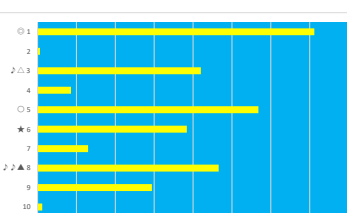

2023年5月31日 浦和10R 真風特別

テクニカル6 ptn4

馬番	オッズ	馬名	騎手	勝率	連対率	複勝率	騎手	種牡馬	高回収
1	260.0	オールイストウラー	橋本 直哉	0.3%	3.4%	7.1%	★		
2	5.0	ステイルドドラゴン	本橋 孝太	15.5%	33.8%	48.2%	○		
3	27.9	ミラクルランパック	山崎 誠士	2.8%	7.3%	14.6%	△		
4	9.9	ゲイセブン	森 泰斗	7.9%	19.3%	30.3%	◎		
5	130.0	ノーモアワーズ	所 重	0.6%	1.7%	3.2%		△	
6	3.0	ジュース	室 岡一朗	25.7%	46.6%	57.8%	☆	◎	
7	52.0	トモエリザベス	中島 良美	1.5%	5.0%	10.0%		▲	
8	130.0	セイウンコチョウ	岡分 拓仁	0.6%	1.4%	2.7%			
9	130.0	イデアノキセキ	秋元 耕成	0.6%	1.5%	4.0%			
10	8.5	コスモージュ	張田 昂	9.2%	21.5%	35.5%	▲	★	
11	14.4	ウインプロヴァンス	坂井 瑠星	5.4%	13.3%	23.3%		☆	
12	2.8	ブラックオパール	七夕 裕次	27.6%	48.4%	63.0%		○	

2023年5月31日 浦和11R さきたま杯

テクニカル6 ptn4

馬番	オッズ	馬名	騎手	勝率	連対率	複勝率	騎手	種牡馬	高回収
1	2.2	シャマル	川田 将雅	35.6%	57.0%	71.7%	★		
2	260.0	ギンギシ	約権 文男	0.3%	3.4%	7.1%	★		
3	11.1	イグナイター	初川 翼	7.0%	15.1%	26.9%	△	▲	○
4	18.1	スマイルワイ	矢野 貴之	4.3%	10.0%	19.2%	☆	△	
5	4.2	コンシリエレ	Ｃ.ルメー	18.4%	38.3%	55.0%		◎	
6	8.5	エアアルマス	森 泰斗	9.2%	21.5%	35.5%	◎		
7	52.0	アポロピピ	御神本 謙	1.5%	5.0%	10.0%	○		
8	18.1	ティームサウスダン	岩田 康誠	4.3%	11.8%	21.6%	▲	○	○
9	5.3	ハスラットレオン	坂井 瑠星	14.7%	32.2%	47.5%		☆	
10	130.0	ビヨンドホーダーズ	山林堂 徹	0.6%	1.5%	4.0%			