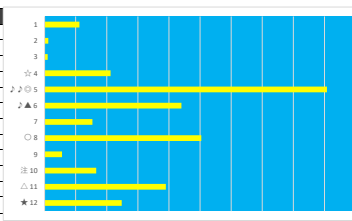

2023年5月31日 浦和SR C 3 五

テクニカル6 ptn4

馬番	オッズ	馬名	騎手	勝率	連対率	複勝率	騎手	種牡馬	高回収
1	32.5	ヘニオンゼル	寺島 愛人	2.4%	6.0%	14.1%			
2	18.1	ブリュイ	加藤 和博	4.3%	11.8%	21.6%	★		○
3	18.1	ホビン	橋本 直哉	4.3%	10.0%	19.2%	▲	△	
4	3.0	プレストオメカ	川崎 正太	25.7%	46.6%	57.8%	○		
5	9.9	チュノチ	内田 利雄	7.9%	19.3%	30.3%	△		
6	3.9	オールドボンバー	藤江 渉	20.0%	43.7%	55.5%	☆		
7	130.0	ホバーキヤット	及川 烈	0.6%	1.5%	4.0%		▲	
8	5.0	クレールブリュネル	半澤 慶実	15.5%	33.8%	48.2%	☆		
9	8.5	スプリングネージュ	岡田 大	9.2%	21.5%	35.5%	★		
10	130.0	マッシュプライト	中島 良美	0.6%	1.4%	2.7%		○	
11	52.0	シンキングロマンス	室 岡一郎	1.5%	5.0%	10.0%	◎	◎	

2023年5月31日 浦和GR C 2 六 C 2 七

テクニカル6 ptn6

馬番	オッズ	馬名	騎手	勝率	連対率	複勝率	騎手	種牡馬	高回収
1	130.0	ステールマドンナ	室 岡一郎	0.6%	1.7%	3.2%	○		
2	130.0	エスポワールフレア	寺島 愛人	0.6%	1.4%	2.7%		△	
3	156.0	シシャモ	七夕 裕次	0.5%	2.4%	5.7%			
4	130.0	ドウシ	野沢 惠彦	0.6%	1.5%	4.0%	△	◎	
5	2.2	タービンボール	半澤 慶実	35.4%	56.7%	69.7%	★		○
6	11.1	ブルヘアマイル	秋元 耕成	7.0%	15.1%	26.9%		○	○
7	10.1	スタードラゴン	木部塚 龍	7.7%	19.2%	30.9%	☆		
8	3.1	ルナーサウスボール	白井 健太	25.2%	43.9%	57.7%	★		
9	27.9	ミメワルシ	中島 良美	2.8%	7.3%	14.6%			
10	18.1	グリムゾンオーラ	及川 烈	4.3%	10.0%	19.2%		▲	
11	5.0	ヒーマシガル	新原 尚馬	15.5%	33.8%	48.2%	▲		
12	32.5	マイネルグローリエ	矢野 貴之	2.4%	6.0%	14.1%	◎	☆	