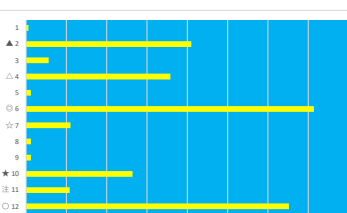

2023年5月31日 浦和8R ホビー特別

テクニカル6 ptn4

馬番	オッズ	馬名	騎手	勝率	連対率	複勝率	騎手	種牡馬	高回収
1	32.5	マイブー	庄司 大輔	2.4%	6.0%	14.1%	☆	△	
2	7.1	ラブリービュー	森 泰斗	11.0%	25.3%	39.6%	◎		
3	130.0	アイグレース	秋元 耕成	0.6%	1.7%	3.2%			
4	3.9	ハーモニーロウ	田川 翼	20.0%	43.7%	55.5%	▲	★	
5	14.4	ラーテル	野塚 凌	5.4%	13.3%	23.3%			
6	27.9	ラビスアダマンス	張田 昂	2.8%	7.3%	14.6%		△	
7	52.0	ティースフラック	山崎 誠士	1.5%	5.0%	10.0%			
8	130.0	クインズシル	矢野 貴之	0.6%	1.5%	4.0%			
9	130.0	ネメシス	吉留 季司	0.6%	1.4%	2.7%		○	
10	11.1	マサフエンペラー	本橋 孝太	7.0%	15.1%	26.9%	○	▲	○
11	1.9	トノバー	本田 正重	41.1%	63.2%	73.9%	★	◎	
12	8.5	ラッキーストーリー	町田 道希	9.2%	21.5%	35.5%		☆	

2023年5月31日 浦和9R 羽生市観光協会 ムジナもん賞

テクニカル6 ptn1

馬番	オッズ	馬名	騎手	勝率	連対率	複勝率	騎手	種牡馬	高回収
1	130.0	スーパーローズ	七夕 裕次	0.6%	1.5%	4.0%	★		
2	5.7	ミニコチャン	中島 良美	13.6%	28.5%	43.4%			
3	14.4	ジヨウレイラン	張田 昂	5.4%	13.3%	23.3%	★	▲	
4	4.2	グリーンダイヤル	御神本 謙	18.4%	38.3%	55.0%	○	◎	
5	9.9	デインゴ	野塚 凌	7.9%	19.3%	30.3%			
6	3.7	アドミラルズエース	初川 翼	21.3%	38.6%	50.8%	▲		
7	32.5	ミテイエラ	和田 譲哉	2.4%	6.0%	14.1%	△	△	
8	130.0	ゴールドエース	藤江 渉	0.6%	1.4%	2.7%			
9	5.3	リュウノマキロイ	森 泰斗	14.7%	32.2%	47.5%	◎		
10	52.0	ブルボンディアラ	木脚塚 龍	1.5%	5.0%	10.0%		☆	
11	16.3	マリノウィーナズ	矢野 貴之	4.8%	13.5%	21.9%	☆	○	
12	130.0	チェスナットドレス	岡分 拓仁	0.6%	1.7%	3.2%			

2023年5月31日 浦和10R 真風特別

テクニカル6 ptn4

馬番	オッズ	馬名	騎手	勝率	連対率	複勝率	騎手	種牡馬	高回収
1	260.0	オールイストウラー	橋本 直哉	0.3%	3.4%	7.1%	★		
2	5.0	ステイルドドラゴン	本橋 孝太	15.5%	33.8%	48.2%	○		
3	27.9	ミラクルランパック	山崎 誠士	2.8%	7.3%	14.6%	△		
4	9.9	ゲイセブン	森 泰斗	7.9%	19.3%	30.3%	◎		
5	130.0	ノーモアワーズ	所 重	0.6%	1.7%	3.2%		△	
6	3.0	ジュース	室 岡一朗	25.7%	46.6%	57.8%	☆	◎	
7	52.0	トモエリザベス	中島 良美	1.5%	5.0%	10.0%		▲	
8	130.0	セイウンコチョウ	岡分 拓仁	0.6%	1.4%	2.7%			
9	130.0	イデアノキセキ	秋元 耕成	0.6%	1.5%	4.0%			
10	8.5	コスモージュ	張田 昂	9.2%	21.5%	35.5%	▲	★	
11	14.4	ウインプロヴァンス	坂井 瑠星	5.4%	13.3%	23.3%		☆	
12	2.8	ブラックオパール	七夕 裕次	27.6%	48.4%	63.0%		○	