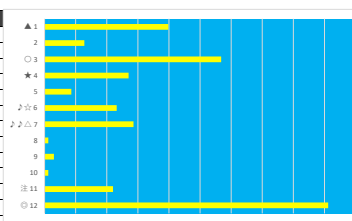

2023年5月31日 浦和GR C 2 六 C 2 七

テクニカル6 ptn6

馬番	オッズ	馬名	騎手	勝率	連対率	複勝率	騎手	種牡馬	高回収
1	130.0	ステールマドンナ	室 岡一郎	0.6%	1.7%	3.2%	○		
2	130.0	エスポワールフレア	寺島 愛人	0.6%	1.4%	2.7%		△	
3	156.0	シシャモ	七夕 裕次	0.5%	2.4%	5.7%			
4	130.0	ドウシ	野沢 惠彦	0.6%	1.5%	4.0%	△	◎	
5	2.2	タービンボール	半澤 慶実	35.4%	56.7%	69.7%	★		○
6	11.1	ブルヘアマイル	秋元 耕成	7.0%	15.1%	26.9%		○	○
7	10.1	スタードラゴン	木部塚 龍	7.7%	19.2%	30.9%	☆		
8	3.1	ルナーサウスボール	白井 健太	25.2%	43.9%	57.7%	★		
9	27.9	ミメワルシ	中島 良美	2.8%	7.3%	14.6%			
10	18.1	グリムゾンオーラ	及川 烈	4.3%	10.0%	19.2%		▲	
11	5.0	ヒーマシガル	新原 尚馬	15.5%	33.8%	48.2%	▲		
12	32.5	マイネルグローリエ	矢野 貴之	2.4%	6.0%	14.1%	◎	☆	

2023年5月31日 浦和7R 観光物産館さきたまテラス裏

テクニカル6 ptn2

馬番	オッズ	馬名	騎手	勝率	連対率	複勝率	騎手	種牡馬	高回収
1	7.2	タイガーキヤット	矢野 貴之	10.9%	22.5%	37.4%	○	▲	
2	32.5	エドプストリート	和田 練治	2.4%	6.0%	14.1%	▲		
3	4.2	ライズザトーチ	高橋 哲也	18.4%	38.3%	55.0%		◎	
4	9.2	フクチャクイーン	加藤 和博	8.5%	20.6%	29.7%	☆	○	
5	18.1	ミューティアカフェ	七夕 裕次	4.3%	10.0%	19.2%		★	
6	48.8	アイシシルヴァ	笠野 雄大	1.6%	4.1%	8.8%	★		○
7	18.1	ビービードルチェ	野塚 凌	4.3%	11.8%	21.6%		☆	○
8	130.0	ナムラキヤット	中島 良美	0.6%	1.4%	2.7%			
9	52.0	ピクレスト	川崎 正太	1.5%	5.0%	10.0%		△	
10	130.0	ホップコーントーン	室 岡一郎	0.6%	1.7%	3.2%			△
11	7.1	シラセ	山口 達弥	11.0%	25.3%	39.6%			
12	2.2	タイキフロード	田川 翼	35.6%	57.0%	71.7%	◎		