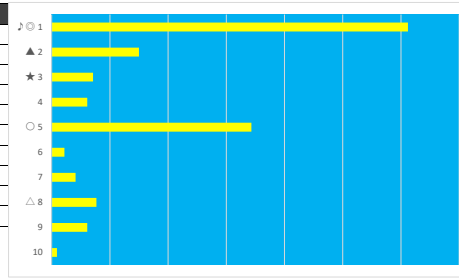

2023年6月13日 川崎1R 3歳 五 119.0万以上 189.0万未満

デクニカル6 ptn5

馬番	オッズ	馬名	騎手	勝率	連対率	複勝率	騎手	種牡馬	高回収
1	1.5	コルレオーネ	森 泰斗	51.2%	70.2%	80.1%	◎	☆	
2	7.8	グローリアスメイ	吉原 寛人	10.0%	25.6%	41.0%	○		
3	37.1	カネトシユキン	山林堂 信	2.1%	6.2%	15.2%		○	
4	37.1	ビーチバウム	古岡 勇樹	2.1%	3.2%	8.0%		▲	
5	3.8	エスポワールゲート	新原 周馬	20.3%	44.3%	60.0%	▲	◎	
6	35.5	メイワノフ	岡村 裕基	2.2%	6.5%	9.7%			
7	19.0	ヴォークセレナイト	町田 直希	4.1%	10.5%	19.1%	△		
8	10.1	ヘアジャック	和田 謙治	7.7%	19.2%	30.9%	★	△	
9	12.8	ゴールデアカガヤ	伊藤 裕人	6.1%	14.1%	24.9%	☆		
10	86.7	セントトーマス	藤本 現暉	0.9%	1.8%	4.9%		★	

2023年6月13日 川崎2R モンシロチヨウ特別

デクニカル6 ptn6

馬番	オッズ	馬名	騎手	勝率	連対率	複勝率	騎手	種牡馬	高回収
1	30.0	シチークール	古岡 勇樹	2.6%	9.2%	29.4%		◎	
2	37.1	シスターネビュラ	藤江 渉	2.1%	6.2%	15.2%		★	
3	26.0	シアワセノヨカン	神尾 香澄	3.0%	7.4%	13.5%		▲	○
4	35.5	サイカク	中越 琉世	2.2%	6.5%	9.7%	★	☆	
5	5.8	エターナルキング	矢野 貴之	13.5%	30.0%	46.3%	○		
6	2.7	ミスティライラック	町田 直希	29.4%	46.5%	63.5%	▲		○
7	1.7	グレートノイズ	山崎 誠士	45.0%	67.5%	77.7%	◎	○	
8	18.1	キョウエイモノノフ	池谷 匠翔	4.3%	11.5%	21.9%	△		
9	19.0	ヘニノレーヴ	岡村 裕基	4.1%	10.5%	19.1%	☆	△	