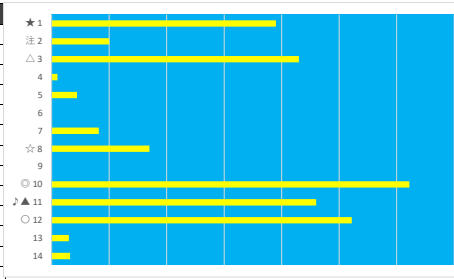

2023年6月13日 川崎9R インフィオラータ賞

デクニカル6 ptn2

馬番	オッズ	馬名	騎手	勝率	連対率	複勝率	騎手	種牡馬	高回収
1	156.0	ネオアンコーラ	保園 翔也	0.5%	1.1%	5.0%		◎	
2	52.0	ニシノロゼ	室 陽一朗	1.5%	3.9%	6.6%		★	
3	48.8	マイネルユヌスール	藤江 涉	1.6%	5.0%	9.1%			
4	7.8	ユーロックテュード	山本 聡紀	10.0%	25.6%	41.0%	○	○	
5	15.6	フォースチルドレン	橋本 直哉	5.0%	13.3%	23.7%	○	▲	
6	13.0	テッシトウラ	秋元 耕成	6.0%	15.0%	25.0%			○
7	10.1	オースター	藤本 現暉	7.7%	20.4%	34.3%	△		
8	500.0	シントーネネ	岡村 裕基	0.0%	1.2%	1.5%		△	
9	26.0	マルゼンスター	桜井 光輔	3.0%	7.4%	13.5%	★		○
10	37.1	スマイルヌイロア	半澤 慶実	2.1%	8.5%	15.2%		☆	
11	10.8	ペララス	野畑 凌	7.2%	17.6%	29.2%	▲		
12	500.0	スターコマチ	吉留 孝司	0.0%	0.9%	4.0%			
13	10.1	トレジャーパローズ	御神本 訓	7.7%	19.2%	30.9%	◎		
14	1.7	トノカンショウ	山中 悠希	45.0%	67.5%	77.7%	☆		

2023年6月13日 川崎10R 梅雨明け特別 テクニカル6 ptn2

馬番	オッズ	馬名	騎手	勝率	連対率	複勝率	騎手	種牡馬	高回収
1	5.4	アークボルト	御神本 訓	14.5%	32.4%	46.1%	○	★	
2	15.6	エレガンテヴァイゼ	野畑 凌	5.0%	13.3%	23.7%	△		
3	5.8	アーリーレーヴ	吉原 寛人	13.5%	30.0%	46.3%	▲	▲	
4	156.0	アイエンジェル	七夕 裕次	0.5%	1.1%	5.0%			
5	35.5	ナチュラルボーン	町田 直希	2.2%	6.5%	9.7%	☆		
6	500.0	テッドアヘッド	和田 謙治	0.0%	0.9%	4.0%			
7	19.0	ゴールデンプラチナ	伊藤 裕人	4.1%	11.4%	19.6%			
8	9.2	キッドサクラサク	新原 周馬	8.5%	21.1%	34.2%		☆	
9	500.0	シェナブライト	吉留 孝司	0.0%	1.2%	1.5%		△	
10	2.5	ワカンセ	笹川 翼	31.1%	51.9%	65.2%			
11	26.0	デクスター	本田 正重	3.0%	7.4%	13.5%	★	◎	○
12	7.0	ソウルストライク	森 泰斗	11.1%	23.9%	37.8%	◎	○	
13	52.0	キャッスルロック	池谷 匠輝	1.5%	3.9%	6.6%			
14	48.8	ディーボンド	本橋 孝太	1.6%	5.0%	9.1%			