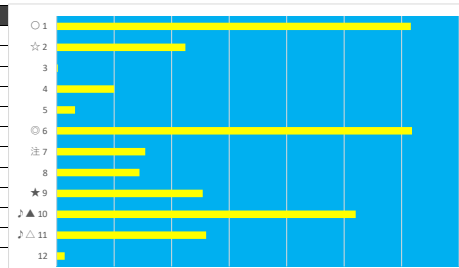

2023年6月13日 川崎6R 駿逸賞

デクニカル6 ptn2

馬番	オッズ	馬名	騎手	勝率	連対率	複勝率	騎手	種牡馬	高回収
1	3.8	リュウヤ	御神本 訓	20.8%	45.8%	62.0%	◎		
2	10.8	ハイナ	丸田 恭介	7.2%	17.6%	29.2%		▲	
3	780.0	ヴェラフォルツァ	中越 瑛世	0.1%	1.0%	2.0%			
4	15.6	ヒカシブレイヴ	神尾 香澄	5.0%	13.3%	23.7%	△		
5	48.8	ニッショウアッキー	中島 良美	1.6%	5.0%	9.1%		★	
6	2.9	アイノジヴェルニー	町田 直希	26.9%	44.2%	58.6%	▲		
7	10.1	ランスオブミューズ	本橋 孝太	7.7%	19.2%	30.9%	☆		
8	35.5	ヤマイチステート	桜井 光輔	2.2%	6.5%	9.7%	★	○	
9	10.1	アウトアース	石崎 駿	7.7%	19.0%	32.8%	○	☆	
10	13.0	プレストルーチェ	山中 悠希	6.0%	15.0%	25.0%		◎	○
11	26.0	マイネルリベラル	岡村 裕基	3.0%	7.4%	13.5%			○
12	111.4	ザサキンローズ	増田 充宏	0.7%	2.3%	4.6%		△