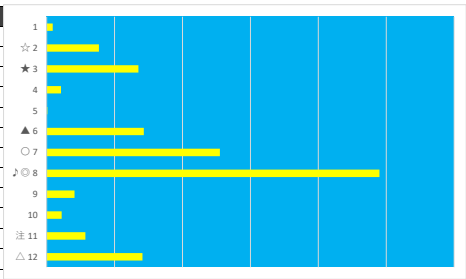

2023年6月13日 川崎7R ジュンフラワー賞

デクニカル6 ptn6

馬番	オッズ	馬名	騎手	勝率	連対率	複勝率	騎手	種牡馬	高回収
1	2.8	クールドラッカー	戸崎 圭太	28.3%	42.4%	56.6%	○	☆	○
2	2.5	シャノンポールズ	森 泰斗	31.1%	51.9%	65.2%	◎	▲	
3	195.0	ハワイアンブルー	沢田 龍哉	0.4%	1.3%	2.9%			
4	111.4	イサムサンカ	丸田 恭介	0.7%	3.4%	11.5%		△	
5	2.7	エンジェルリッター	町田 直希	29.4%	46.5%	63.5%	△		○
6	37.1	クラダイリン	七夕 裕次	2.1%	3.2%	8.0%	☆	★	
7	30.0	ウインクリエ	和田 謙治	2.6%	9.2%	29.4%	★		
8	18.1	ホッドクラブ	室 陽一朗	4.3%	11.5%	21.9%		◎	
9	19.0	イタルトコロデ	野畑 凌	4.1%	10.5%	19.1%	▲	○	

2023年6月13日 川崎8R アッウェルシ賞

デクニカル6 ptn5

馬番	オッズ	馬名	騎手	勝率	連対率	複勝率	騎手	種牡馬	高回収
1	86.7	クランブ	古岡 勇樹	0.9%	1.8%	4.9%			
2	10.1	イサチルエース	和田 謙治	7.7%	19.2%	30.9%	★	△	
3	5.8	キバルスター	野畑 凌	13.5%	30.0%	46.3%	☆		
4	37.1	チャメドレア	吉留 孝司	2.1%	3.2%	8.0%		☆	
5	780.0	ピースオンアース	新原 周馬	0.1%	1.0%	2.0%	△		
6	18.1	アポロリリー	森 泰斗	4.3%	11.5%	21.9%	◎		
7	4.7	パーティーモード	矢野 貴之	16.5%	35.5%	51.6%	○	▲	
8	1.7	ウインモリオン	笹川 翼	45.0%	67.5%	77.7%	▲		
9	19.0	ミトグラフィア	桜井 光輔	4.1%	10.5%	19.1%		★	
10	35.5	シェナチチカカ	神尾 香澄	2.2%	6.5%	9.7%			
11	111.4	アルデイ	中越 琉世	0.7%	2.3%	4.6%		○	
12	19.0	ヴァンクールシチー	半澤 慶実	4.1%	11.4%	19.6%		◎	