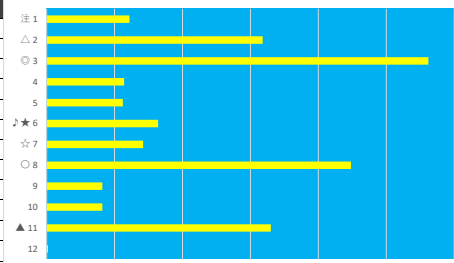

2023年6月13日 川崎11R 川崎スパーキングスプリント テクニカル6 ptn2

馬番	オッズ	馬名	騎手	勝率	連対率	複勝率	騎手	種牡馬	高回収
1	12.8	エンテレグイア	笹川 翼	6.1%	14.1%	24.9%	★		
2	13.2	プリモバイソン	吉原 寛人	5.9%	17.3%	30.8%		◎	
3	4.3	カプリフレイバー	森 泰斗	18.1%	32.4%	47.4%	◎	△	
4	111.4	ムジック	山崎 誠士	0.7%	2.3%	4.6%	○		
5	48.8	マッドシェリー	町田 直希	1.6%	5.0%	9.1%		▲	
6	18.6	プリマシア	矢野 貴之	4.2%	10.3%	21.0%	▲	★	
7	37.1	コバシーナ	今野 忠成	2.1%	8.5%	15.2%		○	
8	3.5	ティアラフォーカス	和田 謙治	22.4%	41.5%	55.8%	☆		
9	19.0	コウギョウブライト	丸田 恭介	4.1%	10.5%	19.1%			
10	19.0	モンゲーハガネ	野畑 凌	4.1%	11.4%	19.6%		☆	
11	4.7	キモンルビー	御神本 訓	16.5%	35.5%	51.6%		△	
12	780.0	ナガタブラック	伊藤 裕人	0.1%	1.0%	2.0%