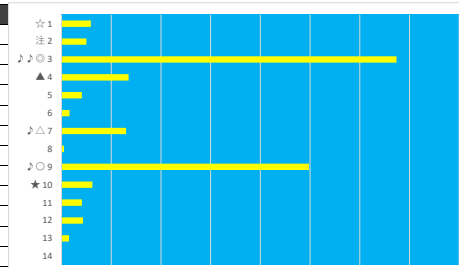

2023年6月13日 川崎4R 小千鳥特別

デクニカル6 ptn3

馬番	オッズ	馬名	騎手	勝率	連対率	複勝率	騎手	種牡馬	高回収
1	26.0	オーデンミカ	小杉 亮	3.0%	7.4%	13.5%	★		○
2	111.4	プリエロード	藤江 渉	0.7%	2.3%	4.6%			
3	5.8	シンデレラサマー	森 泰斗	13.5%	30.0%	46.3%	◎	▲	
4	19.0	パワフルウィッシュ	野畑 凌	4.1%	10.5%	19.1%	▲		
5	4.7	ジャヌoup	和田 譲治	16.7%	31.0%	45.4%	△		○
6	2.9	スプラッシュヒット	矢野 貴之	26.9%	44.2%	58.6%	○	☆	
7	37.1	シエルラビクア	神尾 香澄	2.1%	6.2%	15.2%		○	
8	86.7	オリコウキング	古岡 勇樹	0.9%	1.8%	4.9%			
9	3.8	リコーベレッタ	伊藤 裕人	20.8%	45.8%	62.0%	◎		
10	35.5	ウィステインガー	桜井 光輔	2.2%	6.5%	9.7%	☆		
11	9.2	ルードウッドピエ	中越 瑛世	8.5%	21.1%	34.2%		△	
12	780.0	デイリイファースト	保園 翔也	0.1%	1.0%	2.0%		★	

2023年6月13日 川崎5R ソルスディヴィオ賞

デクニカル6 ptn6

馬番	オッズ	馬名	騎手	勝率	連対率	複勝率	騎手	種牡馬	高回収
1	13.2	リュウキュウカリー	中島 良美	5.9%	17.3%	30.8%	★		
2	500.0	ナツハヨル	秋元 耕成	0.0%	0.9%	4.0%		○	
3	2.1	トワイライトドレス	吉原 寛人	37.4%	62.0%	74.3%	◎	◎	○
4	5.8	スタードラゴン	木間塚 龍	13.5%	30.0%	46.3%			
5	19.0	ステラセイコー	小林 捺花	4.1%	11.4%	19.6%			
6	48.8	ターラナホース	小杉 亮	1.6%	5.0%	9.1%			
7	26.0	グッドヘイロー	保園 翔也	3.0%	7.4%	13.5%			○
8	156.0	シンシアハート	半澤 慶美	0.5%	1.1%	5.0%			
9	1.9	デルマニフ	山崎 誠士	40.8%	61.3%	74.3%	○	▲	
10	35.5	サントレゾール	山口 達弥	2.2%	6.5%	9.7%	▲		
11	19.0	セイタンジツ	沢田 龍哉	4.1%	10.5%	19.1%	☆		
12	18.1	ブレイブジャンヌ	七塔 裕次郎	4.3%	11.5%	21.9%	△	★	
13	52.0	エトワールゴールド	吉留 孝司	1.5%	3.9%	6.6%		☆	
14	500.0	ネーレウス	室 陽一朗	0.0%	1.2%	1.5%		△	