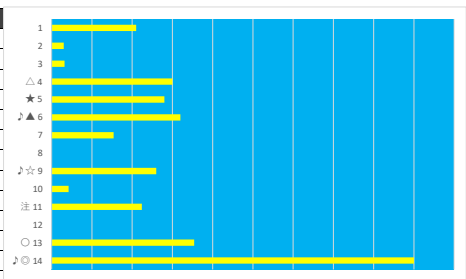

2023年6月13日 川崎7R ジュンフラワー賞

デクニカル6 ptn6

馬番	オッズ	馬名	騎手	勝率	連対率	複勝率	騎手	種牡馬	高回収
1	2.8	クールドラッカー	戸崎 圭太	28.3%	42.4%	56.6%	○	☆	○
2	2.5	シャノンポールズ	森 泰斗	31.1%	51.9%	65.2%	◎	▲	
3	195.0	ハワイアンブルー	沢田 龍哉	0.4%	1.3%	2.9%			
4	111.4	イサムサンカ	丸田 恭介	0.7%	3.4%	11.5%		△	
5	2.7	エンジェルリッター	町田 直希	29.4%	46.5%	63.5%	△		○
6	37.1	クラダイリン	七夕 裕次	2.1%	3.2%	8.0%	☆	★	
7	30.0	ウインクリエ	和田 謙治	2.6%	9.2%	29.4%	★		
8	18.1	ホッドクラブ	室 陽一朗	4.3%	11.5%	21.9%		◎	
9	19.0	イタルトコロデ	野畑 凌	4.1%	10.5%	19.1%	▲	○	

2023年6月13日 川崎8R アッウェルシ賞

デクニカル6 ptn5

馬番	オッズ	馬名	騎手	勝率	連対率	複勝率	騎手	種牡馬	高回収
1	86.7	クランブ	古岡 勇樹	0.9%	1.8%	4.9%			
2	10.1	イサチルエース	和田 謙治	7.7%	19.2%	30.9%	★	△	
3	5.8	キバルスター	野畑 凌	13.5%	30.0%	46.3%	☆		
4	37.1	チャメドレア	吉留 孝司	2.1%	3.2%	8.0%		☆	
5	780.0	ピースオンアース	新原 周馬	0.1%	1.0%	2.0%	△		
6	18.1	アポロリリー	森 泰斗	4.3%	11.5%	21.9%	◎		
7	4.7	パーティーモード	矢野 貴之	16.5%	35.5%	51.6%	○	▲	
8	1.7	ウインモリオン	笹川 翼	45.0%	67.5%	77.7%	▲		
9	19.0	ミトグラフィア	桜井 光輔	4.1%	10.5%	19.1%		★	
10	35.5	シェナチチカカ	神尾 香澄	2.2%	6.5%	9.7%			
11	111.4	アルデイ	中越 琉世	0.7%	2.3%	4.6%		○	
12	19.0	ヴァンクールシチー	半澤 慶実	4.1%	11.4%	19.6%		◎	

2023年6月13日 川崎9R インフィオラータ賞

デクニカル6 ptn2

馬番	オッズ	馬名	騎手	勝率	連対率	複勝率	騎手	種牡馬	高回収
1	156.0	ネオアンコーラ	保園 翔也	0.5%	1.1%	5.0%		◎	
2	52.0	ニシノロゼ	室 陽一朗	1.5%	3.9%	6.6%		★	
3	48.8	マイネルユヌスール	藤江 涉	1.6%	5.0%	9.1%			
4	7.8	ユーロックテュード	山本 聡紀	10.0%	25.6%	41.0%	○	○	
5	15.6	フォースチルドレン	橋本 直哉	5.0%	13.3%	23.7%	○	▲	
6	13.0	テッシトウラ	秋元 耕成	6.0%	15.0%	25.0%			○
7	10.1	オースター	藤本 現暉	7.7%	20.4%	34.3%	△		
8	500.0	シントーネネ	岡村 裕基	0.0%	1.2%	1.5%		△	
9	26.0	マルゼンスター	桜井 光輔	3.0%	7.4%	13.5%	★		○
10	37.1	スマイルヌイロア	半澤 慶実	2.1%	8.5%	15.2%		☆	
11	10.8	ペララス	野畑 凌	7.2%	17.6%	29.2%	▲		
12	500.0	スターコマチ	吉留 孝司	0.0%	0.9%	4.0%			
13	10.1	トレジャーパローズ	御神本 訓	7.7%	19.2%	30.9%	◎		
14	1.7	トノカンショウ	山中 悠希	45.0%	67.5%	77.7%	☆		