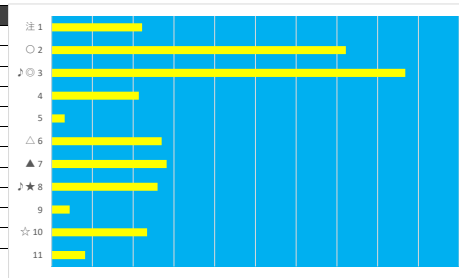

2023年6月13日 川崎2R モンシロチヨウ特別

デクニカル6 ptn6

馬番	オッズ	馬名	騎手	勝率	連対率	複勝率	騎手	種牡馬	高回収
1	30.0	シチークール	古岡 勇樹	2.6%	9.2%	29.4%		◎	
2	37.1	シスターネビュラ	藤江 渉	2.1%	6.2%	15.2%		★	
3	26.0	シアワセノヨカン	神尾 香澄	3.0%	7.4%	13.5%		▲	○
4	35.5	サイカク	中越 琉世	2.2%	6.5%	9.7%	★	☆	
5	5.8	エターナルキング	矢野 貴之	13.5%	30.0%	46.3%	○		
6	2.7	ミスティライラック	町田 直希	29.4%	46.5%	63.5%	▲		○
7	1.7	グレートノイズ	山崎 誠士	45.0%	67.5%	77.7%	◎	○	
8	18.1	キョウエイモノノフ	池谷 匠翔	4.3%	11.5%	21.9%	△		
9	19.0	ヘニノレーヴ	岡村 裕基	4.1%	10.5%	19.1%	☆	△	

2023年6月13日 川崎3R プラスト賞

デクニカル6 ptn4

馬番	オッズ	馬名	騎手	勝率	連対率	複勝率	騎手	種牡馬	高回収
1	12.8	ゴールドオアハーツ	古岡 勇樹	6.1%	14.1%	24.9%		○	
2	2.5	ジュエルマドンナ	吉原 寛人	31.1%	51.9%	65.2%	○		
3	2.7	シゲルテラックス	伊藤 裕人	29.4%	46.5%	63.5%		▲	○
4	111.4	マルバカビーナス	新原 周馬	0.7%	2.3%	4.6%	★	◎	
5	48.8	シェナマリア	岡村 裕基	1.6%	5.0%	9.1%			
6	5.8	イクノマゴムスメ	中越 琉世	13.5%	30.0%	46.3%			
7	19.0	ガールズドリーム	町田 直希	4.1%	10.5%	19.1%	◎		
8	26.0	トラストキングタロウ	小林 擦花	3.0%	7.4%	13.5%			○
9	35.5	エレボス	池谷 匠翔	2.2%	6.5%	9.7%	☆	△	
10	10.1	ナキムシヒカル	野畑 凌	7.7%	19.2%	30.9%	▲	★	
11	19.0	ペルーガサミット	神尾 香澄	4.1%	11.4%	19.6%	△	☆	