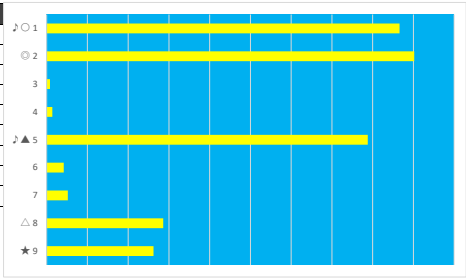

2023年6月13日 川崎6R 駿逸賞

デクニカル6 ptn2

馬番	オッズ	馬名	騎手	勝率	連対率	複勝率	騎手	種牡馬	高回収
1	3.8	リュウヤ	御神本 訓	20.8%	45.8%	62.0%	◎		
2	10.8	ハイナ	丸田 恭介	7.2%	17.6%	29.2%		▲	
3	780.0	ヴェラフォルツァ	中越 瑛世	0.1%	1.0%	2.0%			
4	15.6	ヒカシブレイヴ	神尾 香澄	5.0%	13.3%	23.7%	△		
5	48.8	ニッショウアッキー	中島 良美	1.6%	5.0%	9.1%		★	
6	2.9	アイノジヴェルニー	町田 直希	26.9%	44.2%	58.6%	▲		
7	10.1	ランスオブミューズ	本橋 孝太	7.7%	19.2%	30.9%	☆		
8	35.5	ヤマイチステート	桜井 光輔	2.2%	6.5%	9.7%	★	○	
9	10.1	アウトアース	石崎 駿	7.7%	19.0%	32.8%	○	☆	
10	13.0	プレストルーチェ	山中 悠希	6.0%	15.0%	25.0%		◎	○
11	26.0	マイネルリベラル	岡村 裕基	3.0%	7.4%	13.5%			○
12	111.4	ザサキンローズ	増田 充宏	0.7%	2.3%	4.6%		△	

2023年6月13日 川崎7R ジュンフラワー賞

デクニカル6 ptn6

馬番	オッズ	馬名	騎手	勝率	連対率	複勝率	騎手	種牡馬	高回収
1	2.8	クールドラッカー	戸崎 圭太	28.3%	42.4%	56.6%	○	☆	○
2	2.5	シャノンポールズ	森 泰斗	31.1%	51.9%	65.2%	◎	▲	
3	195.0	ハワイアンブルー	沢田 龍哉	0.4%	1.3%	2.9%			
4	111.4	イサムサンカ	丸田 恭介	0.7%	3.4%	11.5%		△	
5	2.7	エンジェルリッター	町田 直希	29.4%	46.5%	63.5%	△		○
6	37.1	クラダイリン	七夕 裕次	2.1%	3.2%	8.0%	☆	★	
7	30.0	ウインクリエ	和田 謙治	2.6%	9.2%	29.4%	★		
8	18.1	ホッドクラブ	室 陽一朗	4.3%	11.5%	21.9%		◎	
9	19.0	イタルトコロデ	野畑 凌	4.1%	10.5%	19.1%	▲	○	