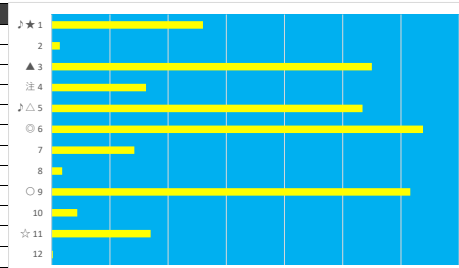

2023年6月13日 川崎3R プラスト賞

デクニカル6 ptn4

馬番	オッズ	馬名	騎手	勝率	連対率	複勝率	騎手	種牡馬	高回収
1	12.8	ゴールドオアハーツ	古岡 勇樹	6.1%	14.1%	24.9%		○	
2	2.5	ジュエルマドンナ	吉原 寛人	31.1%	51.9%	65.2%	○		
3	2.7	シゲルテラックス	伊藤 裕人	29.4%	46.5%	63.5%		▲	○
4	111.4	マルバカビーナス	新原 周馬	0.7%	2.3%	4.6%	★	◎	
5	48.8	シェナマリア	岡村 裕基	1.6%	5.0%	9.1%			
6	5.8	イクノマゴムスメ	中越 琉世	13.5%	30.0%	46.3%			
7	19.0	ガールズドリーム	町田 直希	4.1%	10.5%	19.1%	◎		
8	26.0	トラストキングタロウ	小林 擦花	3.0%	7.4%	13.5%			○
9	35.5	エレボス	池谷 匠翔	2.2%	6.5%	9.7%	☆	△	
10	10.1	ナキムシヒカル	野畑 凌	7.7%	19.2%	30.9%	▲	★	
11	19.0	ペルーガサミット	神尾 香澄	4.1%	11.4%	19.6%	△	☆	

2023年6月13日 川崎4R 小千鳥特別

デクニカル6 ptn3

馬番	オッズ	馬名	騎手	勝率	連対率	複勝率	騎手	種牡馬	高回収
1	26.0	オーデンミカ	小杉 亮	3.0%	7.4%	13.5%	★		○
2	111.4	プリエロード	藤江 渉	0.7%	2.3%	4.6%			
3	5.8	シンデレラサマー	森 泰斗	13.5%	30.0%	46.3%	◎	▲	
4	19.0	パワフルウィッシュ	野畑 凌	4.1%	10.5%	19.1%	▲		
5	4.7	ジャヌoup	和田 譲治	16.7%	31.0%	45.4%	△		○
6	2.9	スプラッシュヒット	矢野 貴之	26.9%	44.2%	58.6%	○	☆	
7	37.1	シエルラビクア	神尾 香澄	2.1%	6.2%	15.2%		○	
8	86.7	オリコウキング	古岡 勇樹	0.9%	1.8%	4.9%			
9	3.8	リコーベレッタ	伊藤 裕人	20.8%	45.8%	62.0%	◎		
10	35.5	ウィステインガー	桜井 光輔	2.2%	6.5%	9.7%	☆		
11	9.2	ルードウッドピエ	中越 瑛世	8.5%	21.1%	34.2%		△	
12	780.0	デイリイファースト	保園 翔也	0.1%	1.0%	2.0%		★	