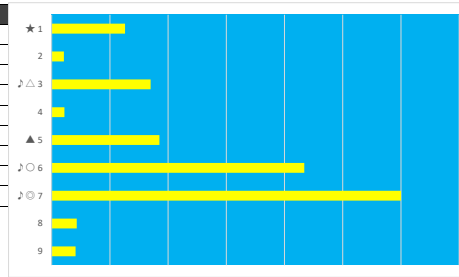

2023年6月13日 川崎1R 3歳 五 119.0万以上 189.0万未満

デクニカル6 ptn5

馬番	オッズ	馬名	騎手	勝率	連対率	複勝率	騎手	種牡馬	高回収
1	1.5	コルレオーネ	森 泰斗	51.2%	70.2%	80.1%	◎	☆	
2	7.8	グローリアスメイ	吉原 寛人	10.0%	25.6%	41.0%	○		
3	37.1	カネトシユキン	山林堂 信	2.1%	6.2%	15.2%		○	
4	37.1	ビーチバウム	古岡 勇樹	2.1%	3.2%	8.0%		▲	
5	3.8	エスポワールゲート	新原 周馬	20.3%	44.3%	60.0%	▲	◎	
6	35.5	メイワノフ	岡村 裕基	2.2%	6.5%	9.7%			
7	19.0	ヴォークセレナイト	町田 直希	4.1%	10.5%	19.1%	△		
8	10.1	ヘアジャック	和田 謙治	7.7%	19.2%	30.9%	★	△	
9	12.8	ゴールデアカガヤ	伊藤 裕人	6.1%	14.1%	24.9%	☆		
10	86.7	セントトーマス	藤本 現暉	0.9%	1.8%	4.9%		★	

2023年6月13日 川崎2R モンシロチヨウ特別

デクニカル6 ptn6

馬番	オッズ	馬名	騎手	勝率	連対率	複勝率	騎手	種牡馬	高回収
1	30.0	シチークール	古岡 勇樹	2.6%	9.2%	29.4%		◎	
2	37.1	シスターネビュラ	藤江 渉	2.1%	6.2%	15.2%		★	
3	26.0	シアワセノヨカン	神尾 香澄	3.0%	7.4%	13.5%		▲	○
4	35.5	サイカク	中越 琉世	2.2%	6.5%	9.7%	★	☆	
5	5.8	エターナルキング	矢野 貴之	13.5%	30.0%	46.3%	○		
6	2.7	ミスティライラック	町田 直希	29.4%	46.5%	63.5%	▲		○
7	1.7	グレートノイズ	山崎 誠士	45.0%	67.5%	77.7%	◎	○	
8	18.1	キョウエイモノノフ	池谷 匠翔	4.3%	11.5%	21.9%	△		
9	19.0	ヘニノレーヴ	岡村 裕基	4.1%	10.5%	19.1%	☆	△	