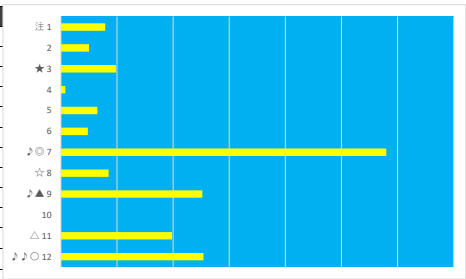

2023年6月20日 船橋1R 3歳 120.0万以下

デクニカル6 ptn3

馬番	オッズ	馬名	騎手	勝率	連対率	複勝率	騎手	種牡馬	高回収
1	9.1	ポイントバック	篠谷 葵	8.6%	22.5%	37.4%	△	◎	
2	70.9	クリブリンセス	秋元 耕成	1.1%	8.2%	12.0%	☆	▲	
3	9.2	ヒラボクバーキン	濱田 達也	8.5%	18.2%	29.2%		○	
4	20.0	デナーヴォイス	沢田 龍哉	3.9%	10.9%	19.9%	○	☆	
5	1.2	ニシノサキュバス	山口 達弥	64.5%	81.1%	87.4%	★		
6	8.0	マリンプチタンジュ	和田 謙治	9.8%	24.1%	39.6%	▲	★	
7	5.1	エントジアスタ	笹川 翼	15.2%	29.3%	46.6%	◎	△	○

2023年6月20日 船橋2R 3歳 九 14.0万以上 64.5万未満

デクニカル6 ptn3

馬番	オッズ	馬名	騎手	勝率	連対率	複勝率	騎手	種牡馬	高回収
1	20.0	アルファミリナ	篠谷 葵	3.9%	9.8%	16.9%	★	▲	
2	500.0	ヴィクトリアスカイ	川島 正太	0.0%	2.4%	3.3%	○		
3	8.0	オトメノワルツ	木間塚 龍	9.8%	24.1%	39.6%			
4	97.5	ステキニシンデレラ	高橋 利幸	0.8%	2.0%	4.9%		☆	
5	12.0	アペーゴ	野沢 憲彦	6.5%	16.1%	24.8%			
6	97.5	スマイルドロップ	庄司 大輔	0.8%	2.3%	5.4%	▲	△	
7	1.5	ホルトボヌール	沢田 龍哉	53.0%	72.0%	82.4%	△	○	
8	9.2	トーセンディーバ	笠野 雄大	8.5%	18.2%	29.2%	☆		
9	5.1	アイノメバエ	山中 悠希	15.2%	29.3%	46.6%			○
10	500.0	ロングエヴィティ	楠本 量平	0.0%	2.1%	3.6%		★	
11	8.0	ブランドールユ	山口 達弥	9.8%	23.4%	38.1%	◎		
12	14.4	レイクハニー	白井 健太	5.4%	9.7%	18.8%		◎	○