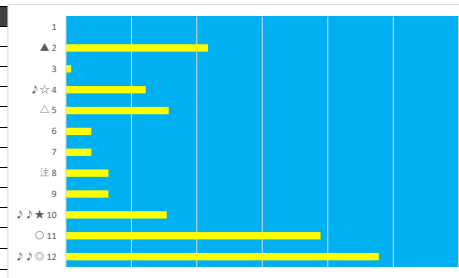

2023年6月20日 船橋4R C3 二 C3 三

テクニカル6 ptn3

馬番	オッズ	馬名	騎手	勝率	連対率	複勝率	騎手	種牡馬	高回収
1	41.1	ハクサンアロー	木間塚 龍	1.9%	6.8%	14.1%		★	
2	97.5	ユカリン	西村 栄喜	0.8%	2.0%	4.9%			
3	5.2	リンキングフォン	高橋 利幸	14.9%	30.8%	46.0%		○	
4	32.5	シーモアドリーム	野畑 凌	2.4%	6.6%	13.5%	◎		
5	35.5	ヤベゴースタイト	實川 純一	2.2%	4.6%	8.2%			○
6	55.7	レッカーベルン	仲野 光馬	1.4%	3.7%	9.1%	☆	☆	
7	12.0	マーゴットビート	篠谷 葵	6.5%	15.8%	28.4%	△		
8	5.3	ウォンソレイユ	川島 正太	14.7%	29.8%	45.8%	▲	◎	○
9	500.0	サブライズギフト	中島 良美	0.0%	2.1%	3.6%			
10	20.0	ギンザデノムオトコ	和田 謙治	3.9%	10.9%	19.9%	★		
11	3.4	ザビッグマン	西 啓太	22.7%	43.9%	56.7%		△	
12	2.8	ハーモニージョーイ	笹川 翼	28.1%	46.5%	60.9%	○	▲	

2023年6月20日 船橋5R C3 二 C3 三

テクニカル6 ptn4

馬番	オッズ	馬名	騎手	勝率	連対率	複勝率	騎手	種牡馬	高回収
1	500.0	ニシノマツハ	室 陽一朗	0.0%	2.1%	3.6%			
2	11.6	フェスタフォンテン	山崎 誠士	6.7%	16.3%	30.0%	○	◎	
3	97.5	ラヴィテスミラノ	石崎 駿	0.8%	2.0%	4.9%	☆		
4	35.5	イシノビバーチェ	仲野 光馬	2.2%	4.6%	8.2%	★		○
5	13.7	ベリッシモファルコ	矢野 貴之	5.7%	18.1%	34.2%	◎		
6	20.0	セイウンミレイア	藤江 渉	3.9%	10.9%	19.9%			
7	20.0	スラリ	白井 健太	3.9%	9.8%	16.9%		☆	
8	31.2	トリニタリアニズム	篠谷 葵	2.5%	5.1%	13.1%		▲	
9	12.0	アナハ	中島 良美	6.5%	15.8%	28.4%		★	
10	14.4	ニシノマリアーシュ	菅原 隆一	5.4%	9.7%	18.8%			○
11	2.6	ハクサンストロング	沢田 龍哉	29.9%	51.0%	63.8%	▲	○	
12	2.1	カーゴバレルマーチ	山中 悠希	37.8%	63.6%	78.3%	△	△	○

2023年6月20日 船橋6R C2 二 C2 三

テクニカル6 ptn1

馬番	オッズ	馬名	騎手	勝率	連対率	複勝率	騎手	種牡馬	高回収
1	4.7	コリコ	中越 琉世	16.6%	38.1%	53.4%	★	☆	
2	3.9	ウェイクール	藤本 現輝	20.1%	39.6%	52.9%	○	○	
3	97.5	セイタンシング	高橋 利幸	0.8%	2.0%	4.9%			
4	500.0	エメラルセシリア	笠野 雄大	0.0%	2.4%	3.3%	☆	△	
5	5.3	ブラウオリゾン	山崎 誠士	14.7%	29.8%	45.8%	▲	◎	○
6	14.2	アボ	山中 悠希	5.5%	12.2%	21.3%		▲	
7	7.4	オミワタリ	木間塚 龍	10.6%	21.8%	34.1%			
8	12.0	リートスピーク	町田 直希	6.5%	16.1%	24.8%	△		
9	97.5	カヴァート	野沢 憲彦	0.8%	2.3%	5.4%		★	
10	5.2	エクメティソルギ	本橋 孝太	14.9%	30.8%	46.0%	◎		
11	32.5	ハロサン	新原 周馬	2.4%	6.6%	13.5%			