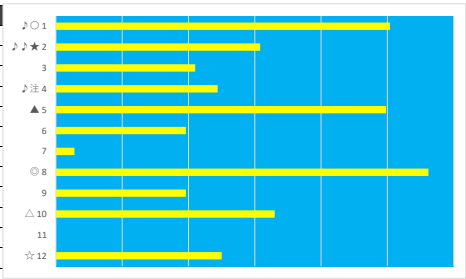

2023年6月20日 船橋3R 3歳 八 64.5万以上 125.0万未満

デクニカル6 ptn1

馬番	オッズ	馬名	騎手	勝率	連対率	複勝率	騎手	種牡馬	高回収
1	5.1	マサノサンサン	木間塚 龍	15.2%	29.3%	46.6%			○
2	14.4	モモンガクロー	中島 良美	5.4%	9.7%	18.8%		★	○
3	14.2	イントゥフリー	山口 達弥	5.5%	12.2%	21.3%	○		
4	35.5	フレンドリーム	山中 悠希	2.2%	4.6%	8.2%	☆		○
5	5.2	カグラハルカ	田中 力	14.9%	30.8%	46.0%		◎	
6	97.5	キャットライン	小杉 亮	0.8%	2.0%	4.9%	▲	○	
7	55.7	ミューラル	笠野 雄大	1.4%	3.7%	9.1%	★		
8	2.8	ミヤコノティアラ	篠谷 葵	28.1%	46.5%	60.9%	△	☆	
9	8.0	アイブライト	濱田 達也	9.8%	23.4%	38.1%			
10	12.0	ルーシースカイ	矢野 真之	6.5%	16.1%	24.8%	◎		
11	500.0	ニユクス	菅原 隆一	0.0%	2.1%	3.6%		△	
12	9.2	アイダケ	野沢 憲彦	8.5%	18.2%	29.2%		▲