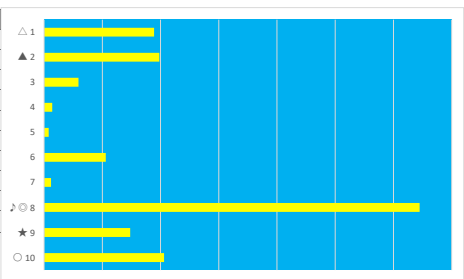

2023年6月20日 船橋7R 馬い！キヤッセ羽生新ジャカイモ発売記念

テクニカル6 ptn1

馬番	オッズ	馬名	騎手	勝率	連対率	複勝率	騎手	種牡馬	高回収
1	8.0	サマーボーイ	石崎 駿	9.8%	24.1%	39.6%			
2	28.9	インザホッパー	小杉 亮	2.7%	7.0%	14.0%	★	★	○
3	2.6	ハーディネス	笹川 翼	29.9%	51.0%	63.8%	▲		
4	14.4	ジョリエス	本田 正重	5.4%	9.7%	18.8%	○	△	○
5	130.0	ウインカーマイン	秋元 耕成	0.6%	2.9%	6.4%			
6	20.0	サントレゾール	篠谷 葵	3.9%	10.9%	19.9%		▲	
7	20.0	ゲットオン	沢田 龍哉	3.9%	9.8%	16.9%	☆		
8	500.0	ターラナホース	西 啓太	0.0%	2.1%	3.6%			
9	9.1	オルオル	森 泰斗	8.6%	22.5%	37.4%	◎		
10	4.7	キングスウェイ	山口 達弥	16.6%	38.1%	53.4%		◎	
11	9.2	キタノロッキー	中島 良美	8.5%	18.2%	29.2%		○	
12	31.2	キングフリーオン	川島 正太	2.5%	5.1%	13.1%	△	☆	

2023年6月20日 船橋8R ナイスサドル特別

テクニカル6 ptn3

馬番	オッズ	馬名	騎手	勝率	連対率	複勝率	騎手	種牡馬	高回収
1	55.7	イチザブレイヴ	水沼 元輝	1.4%	3.7%	9.1%	★	★	
2	41.1	ラヴスウィートリー	佐藤 翔馬	1.9%	6.8%	14.1%	☆	△	
3	3.3	ブルーノマーノ	山崎 誠士	23.8%	45.8%	59.9%	▲	☆	
4	12.0	レイナジャスミン	矢野 貴之	6.5%	16.1%	24.8%	◎		
5	8.0	シングルタイムフライ	丸田 恭介	9.8%	23.4%	38.1%		◎	
6	7.4	ザクラ	菅原 隆一	10.6%	21.8%	34.1%		○	
7	2.6	グルメミッチー	笹川 翼	29.9%	51.0%	63.8%	○		
8	8.0	オリエンタルラニ	内田 利雄	9.8%	24.1%	39.6%	△		
9	65.0	クレッシェンド	原 優介	1.2%	3.5%	9.4%		▲	

2023年6月20日 船橋9R タチアオイスプリント

テクニカル6 ptn4

馬番	オッズ	馬名	騎手	勝率	連対率	複勝率	騎手	種牡馬	高回収
1	20.0	アイルビーゼア	矢野 貴之	3.9%	10.9%	19.9%	◎	○	
2	8.0	ヴァーユ	篠谷 葵	9.8%	23.4%	38.1%		◎	
3	41.1	カクチカキッズ	町田 直希	1.9%	6.8%	14.1%		▲	
4	55.7	ビービービルダー	沢田 龍哉	1.4%	3.7%	9.1%	☆		
5	97.5	ハクサンパール	木間塚 龍	0.8%	2.3%	5.4%			
6	7.4	スパークジョイ	山中 悠希	10.6%	21.8%	34.1%		★	
7	65.0	ハリケーンメファ	山崎 誠士	1.2%	3.5%	9.4%	★		
8	1.2	ミスグローリア	山口 達弥	64.5%	81.1%	87.4%	△	△	
9	8.0	ラブリービュー	笹川 翼	9.8%	24.1%	39.6%	○		
10	4.7	レイジングリヴァー	本田 正重	16.6%	38.1%	53.4%	▲	☆	