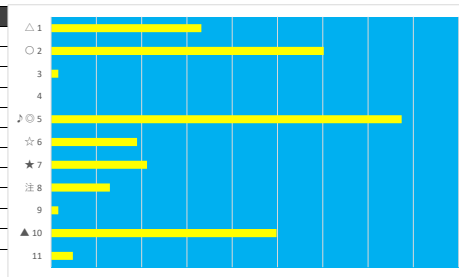

2023年6月20日 船橋5R C3 二 C3 三

テクニカル6 ptn4

馬番	オッズ	馬名	騎手	勝率	連対率	複勝率	騎手	種牡馬	高回収
1	500.0	ニシノマツハ	室 陽一朗	0.0%	2.1%	3.6%			
2	11.6	フェスタフォンテン	山崎 誠士	6.7%	16.3%	30.0%	○	◎	
3	97.5	ラヴィテスミラノ	石崎 駿	0.8%	2.0%	4.9%	☆		
4	35.5	イシノビバーチェ	仲野 光馬	2.2%	4.6%	8.2%	★		○
5	13.7	ベリッシモファルコ	矢野 貴之	5.7%	18.1%	34.2%	◎		
6	20.0	セイウンミレイア	藤江 渉	3.9%	10.9%	19.9%			
7	20.0	スラリ	白井 健太	3.9%	9.8%	16.9%		☆	
8	31.2	トリニタリアニズム	篠谷 葵	2.5%	5.1%	13.1%		▲	
9	12.0	アナハ	中島 良美	6.5%	15.8%	28.4%		★	
10	14.4	ニシノマリアーシュ	菅原 隆一	5.4%	9.7%	18.8%			○
11	2.6	ハクサンストロング	沢田 龍哉	29.9%	51.0%	63.8%	▲	○	
12	2.1	カーゴバレルマーチ	山中 悠希	37.8%	63.6%	78.3%	△	△	○

2023年6月20日 船橋6R C2 二 C2 三

テクニカル6 ptn1

馬番	オッズ	馬名	騎手	勝率	連対率	複勝率	騎手	種牡馬	高回収
1	4.7	コリコ	中越 琉世	16.6%	38.1%	53.4%	★	☆	
2	3.9	ウェイクール	藤本 現輝	20.1%	39.6%	52.9%	○	○	
3	97.5	セイタンシング	高橋 利幸	0.8%	2.0%	4.9%			
4	500.0	エメラルセシリア	笠野 雄大	0.0%	2.4%	3.3%	☆	△	
5	5.3	ブラウオリゾン	山崎 誠士	14.7%	29.8%	45.8%	▲	◎	○
6	14.2	アボ	山中 悠希	5.5%	12.2%	21.3%		▲	
7	7.4	オミワタリ	木間塚 龍	10.6%	21.8%	34.1%			
8	12.0	リートスピーク	町田 直希	6.5%	16.1%	24.8%	△		
9	97.5	カヴァート	野沢 憲彦	0.8%	2.3%	5.4%		★	
10	5.2	エクメティソルギ	本橋 孝太	14.9%	30.8%	46.0%	◎		
11	32.5	ハロサン	新原 周馬	2.4%	6.6%	13.5%			