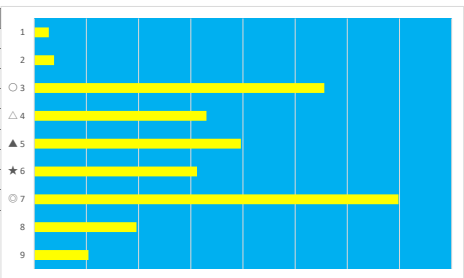

2023年6月20日 船橋6R C2 二 C2 三

テクニカル6 ptn1

馬番	オッズ	馬名	騎手	勝率	連対率	複勝率	騎手	種牡馬	高回収
1	4.7	コリコ	中越 琉世	16.6%	38.1%	53.4%	★	☆	
2	3.9	ウェイクール	藤本 現輝	20.1%	39.6%	52.9%	○	○	
3	97.5	セイタンシング	高橋 利幸	0.8%	2.0%	4.9%			
4	500.0	エメラルセシリア	笠野 雄大	0.0%	2.4%	3.3%	☆	△	
5	5.3	ブラウオリゾン	山崎 誠士	14.7%	29.8%	45.8%	▲	◎	○
6	14.2	アボ	山中 悠希	5.5%	12.2%	21.3%		▲	
7	7.4	オミワタリ	木間塚 龍	10.6%	21.8%	34.1%			
8	12.0	リートスピーク	町田 直希	6.5%	16.1%	24.8%	△		
9	97.5	カヴァート	野沢 憲彦	0.8%	2.3%	5.4%		★	
10	5.2	エクメティソルギ	本橋 孝太	14.9%	30.8%	46.0%	◎		
11	32.5	ハロサン	新原 周馬	2.4%	6.6%	13.5%			

2023年6月20日 船橋7R 馬い！キヤッセ羽生新ジャカイモ発売記念

テクニカル6 ptn1

馬番	オッズ	馬名	騎手	勝率	連対率	複勝率	騎手	種牡馬	高回収
1	8.0	サマーボーイ	石崎 駿	9.8%	24.1%	39.6%			
2	28.9	インザホッパー	小杉 亮	2.7%	7.0%	14.0%	★	★	○
3	2.6	ハーディネス	笹川 翼	29.9%	51.0%	63.8%	▲		
4	14.4	ジョリエス	本田 正重	5.4%	9.7%	18.8%	○	△	○
5	130.0	ウインカーマイン	秋元 耕成	0.6%	2.9%	6.4%			
6	20.0	サントレゾール	篠谷 葵	3.9%	10.9%	19.9%		▲	
7	20.0	ゲットオン	沢田 龍哉	3.9%	9.8%	16.9%	☆		
8	500.0	ターラナホース	西 啓太	0.0%	2.1%	3.6%			
9	9.1	オルオル	森 泰斗	8.6%	22.5%	37.4%	◎		
10	4.7	キングスウェイ	山口 達弥	16.6%	38.1%	53.4%		◎	
11	9.2	キタノロッキー	中島 良美	8.5%	18.2%	29.2%		○	
12	31.2	キングフリーオン	川島 正太	2.5%	5.1%	13.1%	△	☆	

2023年6月20日 船橋8R ナイスサドル特別

テクニカル6 ptn3

馬番	オッズ	馬名	騎手	勝率	連対率	複勝率	騎手	種牡馬	高回収
1	55.7	イチザブレイヴ	水沼 元輝	1.4%	3.7%	9.1%	★	★	
2	41.1	ラヴスウィートリー	佐藤 翔馬	1.9%	6.8%	14.1%	☆	△	
3	3.3	ブルーノマーノ	山崎 誠士	23.8%	45.8%	59.9%	▲	☆	
4	12.0	レイナジャスミン	矢野 貴之	6.5%	16.1%	24.8%	◎		
5	8.0	シングルタイムフライ	丸田 恭介	9.8%	23.4%	38.1%		◎	
6	7.4	ザクラ	菅原 隆一	10.6%	21.8%	34.1%		○	
7	2.6	グルメミッチー	笹川 翼	29.9%	51.0%	63.8%	○		
8	8.0	オリエンタルラニ	内田 利雄	9.8%	24.1%	39.6%	△		
9	65.0	クレッシェンド	原 優介	1.2%	3.5%	9.4%		▲	