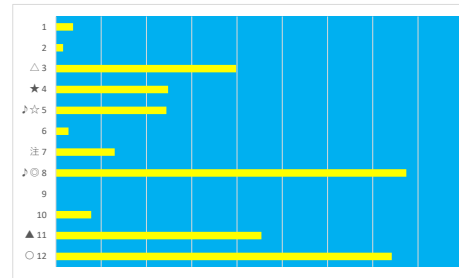

2023年6月20日 船橋2R 3歳 九 14.0万以上 64.5万未満

デクニカル6 ptn3

馬番	オッズ	馬名	騎手	勝率	連対率	複勝率	騎手	種牡馬	高回収
1	20.0	アルファミリナ	篠谷 葵	3.9%	9.8%	16.9%	★	▲	
2	500.0	ヴィクトリアスカイ	川島 正太	0.0%	2.4%	3.3%	○		
3	8.0	オトメノワルツ	木間塚 龍	9.8%	24.1%	39.6%			
4	97.5	ステキニシンデレラ	高橋 利幸	0.8%	2.0%	4.9%		☆	
5	12.0	アペーゴ	野沢 憲彦	6.5%	16.1%	24.8%			
6	97.5	スマイルドロップ	庄司 大輔	0.8%	2.3%	5.4%	▲	△	
7	1.5	ホルトボヌール	沢田 龍哉	53.0%	72.0%	82.4%	△	○	
8	9.2	トーセンディーバ	笠野 雄大	8.5%	18.2%	29.2%	☆		
9	5.1	アイノメバエ	山中 悠希	15.2%	29.3%	46.6%			○
10	500.0	ロングエヴィティ	楠本 量平	0.0%	2.1%	3.6%		★	
11	8.0	ブランドールユ	山口 達弥	9.8%	23.4%	38.1%	◎		
12	14.4	レイクハニー	白井 健太	5.4%	9.7%	18.8%		◎	○

2023年6月20日 船橋3R 3歳 八 64.5万以上 125.0万未満

デクニカル6 ptn1

馬番	オッズ	馬名	騎手	勝率	連対率	複勝率	騎手	種牡馬	高回収
1	5.1	マサノサンサン	木間塚 龍	15.2%	29.3%	46.6%			○
2	14.4	モモンガクロー	中島 良美	5.4%	9.7%	18.8%		★	○
3	14.2	イントゥフリー	山口 達弥	5.5%	12.2%	21.3%	○		
4	35.5	フレンドリーム	山中 悠希	2.2%	4.6%	8.2%	☆		○
5	5.2	カグラハルカ	田中 力	14.9%	30.8%	46.0%		◎	
6	97.5	キャットライン	小杉 亮	0.8%	2.0%	4.9%	▲	○	
7	55.7	ミューラル	笠野 雄大	1.4%	3.7%	9.1%	★		
8	2.8	ミヤコノティアラ	篠谷 葵	28.1%	46.5%	60.9%	△	☆	
9	8.0	アイブライト	濱田 達也	9.8%	23.4%	38.1%			
10	12.0	ルーシースカイ	矢野 真之	6.5%	16.1%	24.8%	◎		
11	500.0	ニユクス	菅原 隆一	0.0%	2.1%	3.6%		△	
12	9.2	アイダケ	野沢 憲彦	8.5%	18.2%	29.2%		▲	

2023年6月20日 船橋4R C3 二 C3 三

テクニカル6 ptn3

馬番	オッズ	馬名	騎手	勝率	連対率	複勝率	騎手	種牡馬	高回収
1	41.1	ハクサンアロー	木間塚 龍	1.9%	6.8%	14.1%		★	
2	97.5	ユカリン	西村 栄喜	0.8%	2.0%	4.9%			
3	5.2	リンキングフォン	高橋 利幸	14.9%	30.8%	46.0%		○	
4	32.5	シーモアドリーム	野畑 凌	2.4%	6.6%	13.5%	◎		
5	35.5	ヤベゴースタイト	實川 純一	2.2%	4.6%	8.2%			○
6	55.7	レッカーベルン	仲野 光馬	1.4%	3.7%	9.1%	☆	☆	
7	12.0	マーゴットビート	篠谷 葵	6.5%	15.8%	28.4%	△		
8	5.3	ウォンソレイユ	川島 正太	14.7%	29.8%	45.8%	▲	◎	○
9	500.0	サブライズギフト	中島 良美	0.0%	2.1%	3.6%			
10	20.0	ギンザデノムオトコ	和田 謙治	3.9%	10.9%	19.9%	★		
11	3.4	ザビッグマン	西 啓太	22.7%	43.9%	56.7%		△	
12	2.8	ハーモニージョーイ	笹川 翼	28.1%	46.5%	60.9%	○	▲	