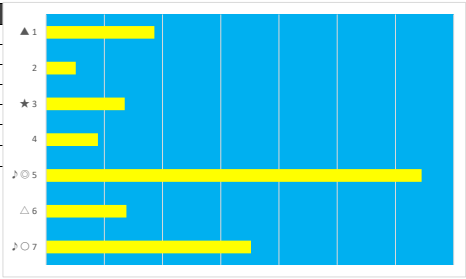

2023年6月20日 船橋1R 3歳 120.0万以下

デクニカル6 ptn3

馬番	オッズ	馬名	騎手	勝率	連対率	複勝率	騎手	種牡馬	高回収
1	9.1	ポイントバック	篠谷 葵	8.6%	22.5%	37.4%	△	◎	
2	70.9	クリブリンセス	秋元 耕成	1.1%	8.2%	12.0%	☆	▲	
3	9.2	ヒラボクバーキン	濱田 達也	8.5%	18.2%	29.2%		○	
4	20.0	デナーヴォイス	沢田 龍哉	3.9%	10.9%	19.9%	○	☆	
5	1.2	ニシノサキュバス	山口 達弥	64.5%	81.1%	87.4%	★		
6	8.0	マリンプチタンジュ	和田 謙治	9.8%	24.1%	39.6%	▲	★	
7	5.1	エントジアスタ	笹川 翼	15.2%	29.3%	46.6%	◎	△	○

2023年6月20日 船橋2R 3歳 九 14.0万以上 64.5万未満

デクニカル6 ptn3

馬番	オッズ	馬名	騎手	勝率	連対率	複勝率	騎手	種牡馬	高回収
1	20.0	アルファミリナ	篠谷 葵	3.9%	9.8%	16.9%	★	▲	
2	500.0	ヴィクトリアスカイ	川島 正太	0.0%	2.4%	3.3%	○		
3	8.0	オトメノワルツ	木間塚 龍	9.8%	24.1%	39.6%			
4	97.5	ステキニシンデレラ	高橋 利幸	0.8%	2.0%	4.9%		☆	
5	12.0	アペーゴ	野沢 憲彦	6.5%	16.1%	24.8%			
6	97.5	スマイルドロップ	庄司 大輔	0.8%	2.3%	5.4%	▲	△	
7	1.5	ホルトボヌール	沢田 龍哉	53.0%	72.0%	82.4%	△	○	
8	9.2	トーセンディーバ	笠野 雄大	8.5%	18.2%	29.2%	☆		
9	5.1	アイノメバエ	山中 悠希	15.2%	29.3%	46.6%			○
10	500.0	ロングエヴィティ	楠本 量平	0.0%	2.1%	3.6%		★	
11	8.0	ブランドールユ	山口 達弥	9.8%	23.4%	38.1%	◎		
12	14.4	レイクハニー	白井 健太	5.4%	9.7%	18.8%		◎	○