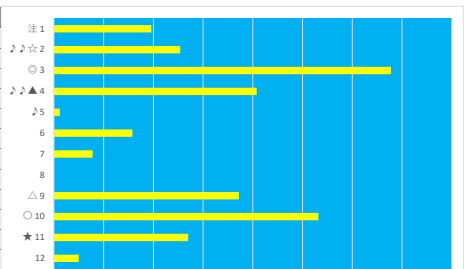

2023年6月20日 船橋6R C2 二 C2 三

テクニカル6 ptn1

馬番	オッズ	馬名	騎手	勝率	連対率	複勝率	騎手	種牡馬	高回収
1	4.7	コリコ	中越 琉世	16.6%	38.1%	53.4%	★	☆	
2	3.9	ウェイクール	藤本 現輝	20.1%	39.6%	52.9%	○	○	
3	97.5	セイタンシング	高橋 利幸	0.8%	2.0%	4.9%			
4	500.0	エメラルセシリア	笠野 雄大	0.0%	2.4%	3.3%	☆	△	
5	5.3	ブラウオリゾン	山崎 誠士	14.7%	29.8%	45.8%	▲	◎	○
6	14.2	アボ	山中 悠希	5.5%	12.2%	21.3%		▲	
7	7.4	オミワタリ	木間塚 龍	10.6%	21.8%	34.1%			
8	12.0	リートスピーク	町田 直希	6.5%	16.1%	24.8%	△		
9	97.5	カヴァート	野沢 憲彦	0.8%	2.3%	5.4%		★	
10	5.2	エクメティソルギ	本橋 孝太	14.9%	30.8%	46.0%	◎		
11	32.5	ハロサン	新原 周馬	2.4%	6.6%	13.5%			

2023年6月20日 船橋7R 馬い！キヤッセ羽生新ジャカイモ発売記念

テクニカル6 ptn1

馬番	オッズ	馬名	騎手	勝率	連対率	複勝率	騎手	種牡馬	高回収
1	8.0	サマーボーイ	石崎 駿	9.8%	24.1%	39.6%			
2	28.9	インザホッパー	小杉 亮	2.7%	7.0%	14.0%	★	★	○
3	2.6	ハーディネス	笹川 翼	29.9%	51.0%	63.8%	▲		
4	14.4	ジョリエス	本田 正重	5.4%	9.7%	18.8%	○	△	○
5	130.0	ウインカーマイン	秋元 耕成	0.6%	2.9%	6.4%			
6	20.0	サントレゾール	篠谷 葵	3.9%	10.9%	19.9%		▲	
7	20.0	ゲットオン	沢田 龍哉	3.9%	9.8%	16.9%	☆		
8	500.0	ターラナホース	西 啓太	0.0%	2.1%	3.6%			
9	9.1	オルオル	森 泰斗	8.6%	22.5%	37.4%	◎		
10	4.7	キングスウェイ	山口 達弥	16.6%	38.1%	53.4%		◎	
11	9.2	キタノロッキー	中島 良美	8.5%	18.2%	29.2%		○	
12	31.2	キングフリーオン	川島 正太	2.5%	5.1%	13.1%	△	☆	