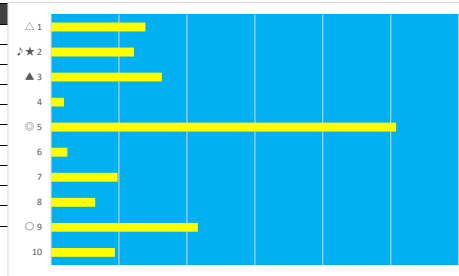

2023年6月20日 船橋8R ナイスサドル特別

テクニカル6 ptn3

馬番	オッズ	馬名	騎手	勝率	連対率	複勝率	騎手	種牡馬	高回収
1	55.7	イチザブレイヴ	水沼 元輝	1.4%	3.7%	9.1%	★	★	
2	41.1	ラヴスウィートリー	佐藤 翔馬	1.9%	6.8%	14.1%	☆	△	
3	3.3	ブルーノマーノ	山崎 誠士	23.8%	45.8%	59.9%	▲	☆	
4	12.0	レイナジャスミン	矢野 貴之	6.5%	16.1%	24.8%	◎		
5	8.0	シングルタイムフライ	丸田 恭介	9.8%	23.4%	38.1%		◎	
6	7.4	ザクラ	菅原 隆一	10.6%	21.8%	34.1%		○	
7	2.6	グルメミッチー	笹川 翼	29.9%	51.0%	63.8%	○		
8	8.0	オリエンタルラニ	内田 利雄	9.8%	24.1%	39.6%	△		
9	65.0	クレッシェンド	原 優介	1.2%	3.5%	9.4%		▲	

2023年6月20日 船橋9R タチアオイスプリント

テクニカル6 ptn4

馬番	オッズ	馬名	騎手	勝率	連対率	複勝率	騎手	種牡馬	高回収
1	20.0	アイルビーゼア	矢野 貴之	3.9%	10.9%	19.9%	◎	○	
2	8.0	ヴァーユ	篠谷 葵	9.8%	23.4%	38.1%		◎	
3	41.1	カクチカキッズ	町田 直希	1.9%	6.8%	14.1%		▲	
4	55.7	ビービービルダー	沢田 龍哉	1.4%	3.7%	9.1%	☆		
5	97.5	ハクサンパール	木間塚 龍	0.8%	2.3%	5.4%			
6	7.4	スパークジョイ	山中 悠希	10.6%	21.8%	34.1%		★	
7	65.0	ハリケーンメファ	山崎 誠士	1.2%	3.5%	9.4%	★		
8	1.2	ミスグローリア	山口 達弥	64.5%	81.1%	87.4%	△	△	
9	8.0	ラブリービュー	笹川 翼	9.8%	24.1%	39.6%	○		
10	4.7	レイジングリヴァー	本田 正重	16.6%	38.1%	53.4%	▲	☆	

2023年6月20日 船橋10R マラカイトスプリント

デクニカル6 ptn5

馬番	オッズ	馬名	騎手	勝率	連対率	複勝率	騎手	種牡馬	高回収
1	20.0	オマツサマ	篠谷 葵	3.9%	10.9%	19.9%		◎	
2	35.5	ビッグバンド	野沢 憲彦	2.2%	4.6%	8.2%		△	○
3	4.8	カミノホウオー	笹川 翼	16.3%	34.5%	52.8%	△		
4	41.1	レティクル	山口 達弥	1.9%	6.8%	14.1%	★		
5	2.2	カツベンケイ	御神本 訓	35.8%	59.2%	72.8%	◎	○	
6	32.5	グラバルバトス	小杉 晃	2.4%	6.6%	13.5%			
7	8.0	マヒオレ	石崎 駿	9.8%	23.4%	38.1%	☆	★	
8	12.0	ハシュラマック	西 啓太	6.5%	15.8%	28.4%		☆	
9	4.7	グレンノハナ	森 泰斗	16.6%	38.1%	53.4%	○		
10	55.7	スカイハリケーン	矢野 貴之	1.4%	3.7%	9.1%	▲	▲	