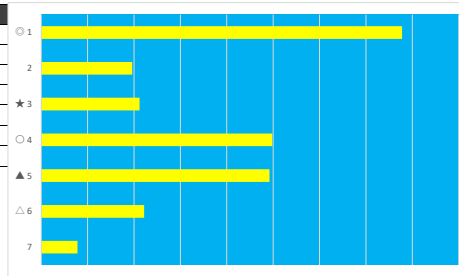

2023年6月20日 船橋11R スプリント

デクニカル6 ptn2

馬番	オッズ	馬名	騎手	勝率	連対率	複勝率	騎手	種牡馬	高回収
1	2.6	サダムスキャット	笹川 翼	29.9%	51.0%	63.8%	▲	○	
2	8.0	ファイナルキング	藤本 現輝	9.8%	23.4%	38.1%	★	△	
3	7.4	メイケイライジン	本田 正重	10.6%	21.8%	34.1%	△	★	
4	5.2	ブンロード	御神本 訓	14.9%	30.8%	46.0%	◎		
5	5.0	スマートセラヴィー	矢野 貴之	15.6%	33.7%	50.0%	○	▲	
6	70.9	ブオーテ	沢田 龍哉	1.1%	8.2%	12.0%	☆	◎	
7	20.0	ザトノユニソン	町田 直希	3.9%	10.9%	19.9%		☆