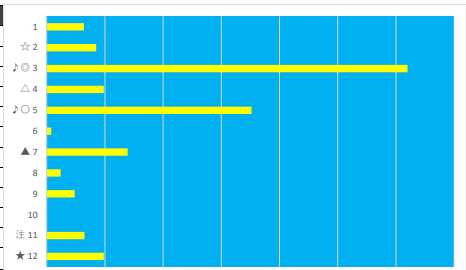

2023年6月19日 船橋5R 3歳 四 五 168.5万以上 270.0万未満

デクニカル6 ptn1

馬番	オッズ	馬名	騎手	勝率	連対率	複勝率	騎手	種牡馬	高回収
1	97.5	ジョイルミナス	木間塚 龍	0.8%	2.0%	4.9%		☆	
2	14.2	シアトルフォンテン	笠野 雄大	5.5%	12.2%	21.3%			
3	5.1	デアリングエイト	御神本 訓	15.2%	29.3%	46.6%	◎	◎	○
4	8.0	ピレッシステール	本田 正重	9.8%	24.1%	39.6%	▲	○	
5	35.5	ユウユウロケット	山中 悠希	2.2%	4.6%	8.2%	☆		○
6	10.3	ザワヤカサカ	張田 昂	7.6%	20.8%	29.9%	△		
7	55.7	ストレートアクター	仲野 光馬	1.4%	3.7%	9.1%			
8	2.8	キュアドリーム	矢野 貴之	28.1%	46.5%	60.9%	○		
9	9.2	ワガママナビジン	沢田 龍哉	8.5%	18.2%	29.2%	★	▲	
10	8.0	エスシーマゼラン	山口 達弥	9.8%	23.4%	38.1%		△	
11	14.4	ブルネットスター	森谷 葵	5.4%	9.7%	18.8%		★	○

2023年6月19日 船橋6R 3歳 四 五 168.5万以上 270.0万未満

デクニカル6 ptn5

馬番	オッズ	馬名	騎手	勝率	連対率	複勝率	騎手	種牡馬	高回収
1	4.8	グランドルメ	笹川 翼	16.3%	34.5%	52.8%	▲	△	
2	9.1	リュウノローランド	森 泰斗	8.6%	22.5%	37.4%	◎	★	
3	41.1	エースフラワー	仲野 光馬	1.9%	6.8%	14.1%		☆	
4	1.5	キラット	矢野 貴之	50.6%	69.9%	79.3%	○	○	○
5	55.7	ダハイマリーンズ	森谷 葵	1.4%	2.8%	8.5%	☆		○
6	500.0	ウィンターソング	秋元 耕成	0.0%	2.5%	5.0%		◎	
7	12.0	クラマサヴィーナス	沢田 龍哉	6.5%	16.1%	24.8%	★		
8	97.5	アークステート	室 岡一朗	0.8%	2.3%	5.4%			
9	5.0	ニジイロライン	張田 昂	15.6%	33.7%	50.0%	△		
10	9.2	ヨルデモアーサー	木間塚 龍	8.5%	18.2%	29.2%		▲	

2023年6月19日 船橋7R 馬い！卵はサンサンエッグ津田沼店

テクニカル6 ptn2

馬番	オッズ	馬名	騎手	勝率	連対率	複勝率	騎手	種牡馬	高回収
1	55.7	キャストロベトラ	安藤 洋一	1.4%	3.7%	9.1%	○		
2	9.2	ザパンナキャット	野沢 憲彦	8.5%	18.2%	29.2%		★	
3	1.5	ハイオプターレ	笹川 翼	53.0%	72.0%	82.4%	▲	○	
4	8.0	デルマアメモット	本田 正重	9.8%	24.1%	39.6%	△	☆	
5	5.1	リュウノケンシン	森 泰斗	15.2%	29.3%	46.6%	◎		○
6	97.5	ルナチャイルド	木間塚 龍	0.8%	2.0%	4.9%			
7	20.0	トーケンマンボ	山本 聡紀	3.9%	9.8%	16.9%		◎	
8	32.5	エイムダウンサイト	山中 悠希	2.4%	6.6%	13.5%			
9	97.5	ヤマイチキヤブテン	和田 謙治	0.8%	2.3%	5.4%		▲	
10	500.0	ニシノエルサ	臼井 健太	0.0%	2.1%	3.6%			
11	12.0	ヴェルデヴェント	小杉 亮	6.5%	16.1%	24.8%	☆		
12	8.0	リヴァイタライズ	川島 正太	9.8%	23.4%	38.1%	★	△	