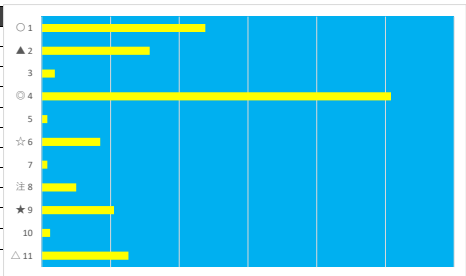

2023年6月19日 船橋7R 馬い！卵はサンサンエッグ津田沼店

テクニカル6 ptn2

馬番	オッズ	馬名	騎手	勝率	連対率	複勝率	騎手	種牡馬	高回収
1	55.7	キャストロベトラ	安藤 洋一	1.4%	3.7%	9.1%	○		
2	9.2	ザパンナキャット	野沢 憲彦	8.5%	18.2%	29.2%		★	
3	1.5	ハイオプターレ	笹川 翼	53.0%	72.0%	82.4%	▲	○	
4	8.0	デルマアメモット	本田 正重	9.8%	24.1%	39.6%	△	☆	
5	5.1	リュウノケンシン	森 泰斗	15.2%	29.3%	46.6%	◎		○
6	97.5	ルナチャイルド	木間塚 龍	0.8%	2.0%	4.9%			
7	20.0	トーケンマンボ	山本 聡紀	3.9%	9.8%	16.9%		◎	
8	32.5	エイムダウンサイト	山中 悠希	2.4%	6.6%	13.5%			
9	97.5	ヤマイチキヤブテン	和田 謙治	0.8%	2.3%	5.4%		▲	
10	500.0	ニシノエルサ	臼井 健太	0.0%	2.1%	3.6%			
11	12.0	ヴェルデヴェント	小杉 亮	6.5%	16.1%	24.8%	☆		
12	8.0	リヴァイタライズ	川島 正太	9.8%	23.4%	38.1%	★	△	

2023年6月19日 船橋8R へびつかい座賞

テクニカル6 ptn4

馬番	オッズ	馬名	騎手	勝率	連対率	複勝率	騎手	種牡馬	高回収
1	3.3	ハテスブレイン	笹川 翼	23.8%	45.8%	59.9%	★		
2	13.7	カルネ	矢野 貴之	5.7%	18.1%	34.2%	◎		
3	41.1	ラップランド	篠谷 葵	1.9%	6.8%	14.1%		★	
4	2.2	ポジティブガール	本田 正重	35.8%	59.2%	72.8%	○	◎	
5	97.5	ケラウノスカズ	臼井 健太	0.8%	2.0%	4.9%			
6	9.2	ジュンモユル	川島 正太	8.5%	18.2%	29.2%	△	☆	
7	97.5	ハカクレ	庄司 大輔	0.8%	2.3%	5.4%	☆		
8	500.0	カガヤキ	笠野 雄大	0.0%	2.4%	3.3%		○	
9	12.0	タロマンダラ	和田 謙治	6.5%	16.1%	24.8%		▲	
10	65.0	タケシヨウワンダー	沢田 龍哉	1.2%	3.5%	9.4%			
11	9.1	セイシヨウスマイル	今野 忠成	8.6%	22.5%	37.4%	▲	△	