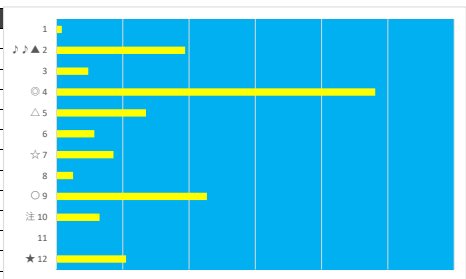

2023年6月19日 船橋2R C 3 五

デクニカル6 ptn5

馬番	オッズ	馬名	騎手	勝率	連対率	複勝率	騎手	種牡馬	高回収
1	12.0	リュウキタイヨウ	仲野 光馬	6.5%	15.8%	28.4%	☆		
2	2.6	プレニチュード	張田 昂	29.9%	51.0%	63.8%	▲	☆	
3	4.8	スペシャルシート	本田 正重	16.3%	34.5%	52.8%	○		
4	32.5	ウィローグラウス	高橋 利幸	2.4%	6.6%	13.5%		▲	
5	11.6	バジカクエブリン	臼井 健太	6.7%	16.3%	30.0%		★	
6	97.5	コルテオ	山口 達弥	0.8%	2.3%	5.4%	△	△	
7	97.5	ソルターシップ	田中 力	0.8%	2.0%	4.9%			
8	41.1	マドモアゼルエリー	山中 悠希	1.9%	6.8%	14.1%	★		
9	20.0	ハロンキング	西村 崇喜	3.9%	10.9%	19.9%			
10	3.0	フレッシュラムール	矢野 貴之	26.1%	47.8%	64.6%	◎	◎	
11	55.7	ゴールドスベンサー	秋元 耕成	1.4%	3.7%	9.1%		○	
12	500.0	バジカクルピナス	濱田 達也	0.0%	2.1%	3.6%			

2023年6月19日 船橋3R C 3 四

デクニカル6 ptn1

馬番	オッズ	馬名	騎手	勝率	連対率	複勝率	騎手	種牡馬	高回収
1	97.5	ヘデラ	秋元 耕成	0.8%	2.3%	5.4%			
2	14.4	ウインドカクテル	笹川 翼	5.4%	9.7%	18.8%	▲		○
3	97.5	シエスタキー	藤江 涉	0.8%	2.0%	4.9%		▲	
4	2.8	コングラソリア	森 泰斗	28.1%	46.5%	60.9%	◎	◎	
5	9.2	トーマリアティエー	本橋 孝太	8.5%	18.2%	29.2%	△	○	
6	13.7	シントーアキラ	小杉 亮	5.7%	18.1%	34.2%	☆	★	
7	9.1	マイトバイオ	和田 謙治	8.6%	22.5%	37.4%			
8	31.2	ピシエド	沢田 龍哉	2.5%	5.1%	13.1%		△	
9	3.4	ムースチャレンジ	川島 正太	22.7%	43.9%	56.7%	★		
10	12.0	ロイヤルヨット	木間塚 龍	6.5%	16.1%	24.8%			
11	500.0	マッシュブライト	中島 良美	0.0%	2.1%	3.6%			
12	14.2	ドラゴンスローン	矢野 貴之	5.5%	12.2%	21.3%	○	☆	