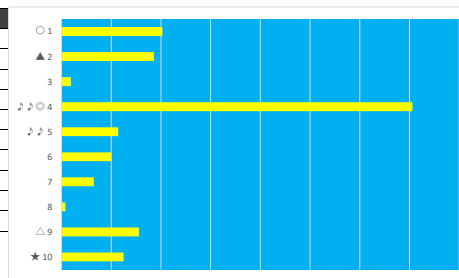

2023年6月19日 船橋5R 3歳 四 五 168.5万以上 270.0万未満

デクニカル6 ptn1

馬番	オッズ	馬名	騎手	勝率	連対率	複勝率	騎手	種牡馬	高回収
1	97.5	ジョイルミナス	木間塚 龍	0.8%	2.0%	4.9%		☆	
2	14.2	シアトルフォンテン	笠野 雄大	5.5%	12.2%	21.3%			
3	5.1	デアリングエイト	御神本 訓	15.2%	29.3%	46.6%	◎	◎	○
4	8.0	ピレッシステール	本田 正重	9.8%	24.1%	39.6%	▲	○	
5	35.5	ユウユウロケット	山中 悠希	2.2%	4.6%	8.2%	☆		○
6	10.3	ザワヤカサカ	張田 昂	7.6%	20.8%	29.9%	△		
7	55.7	ストレートアクター	仲野 光馬	1.4%	3.7%	9.1%			
8	2.8	キュアドリーム	矢野 貴之	28.1%	46.5%	60.9%	○		
9	9.2	ワガママナビジン	沢田 龍哉	8.5%	18.2%	29.2%	★	▲	
10	8.0	エスシーマゼラン	山口 達弥	9.8%	23.4%	38.1%		△	
11	14.4	ブルネットスター	森谷 葵	5.4%	9.7%	18.8%		★	○

2023年6月19日 船橋6R 3歳 四 五 168.5万以上 270.0万未満

デクニカル6 ptn5

馬番	オッズ	馬名	騎手	勝率	連対率	複勝率	騎手	種牡馬	高回収
1	4.8	グランドルメ	笹川 翼	16.3%	34.5%	52.8%	▲	△	
2	9.1	リュウノローランド	森 泰斗	8.6%	22.5%	37.4%	◎	★	
3	41.1	エースフラワー	仲野 光馬	1.9%	6.8%	14.1%		☆	
4	1.5	キラット	矢野 貴之	50.6%	69.9%	79.3%	○	○	○
5	55.7	ダハイマリーンズ	森谷 葵	1.4%	2.8%	8.5%	☆		○
6	500.0	ウィンターソング	秋元 耕成	0.0%	2.5%	5.0%		◎	
7	12.0	クラマサヴィーナス	沢田 龍哉	6.5%	16.1%	24.8%	★		
8	97.5	アークステート	室 岡一朗	0.8%	2.3%	5.4%			
9	5.0	ニジイロライン	張田 昂	15.6%	33.7%	50.0%	△		
10	9.2	ヨルデモアーサー	木間塚 龍	8.5%	18.2%	29.2%		▲	