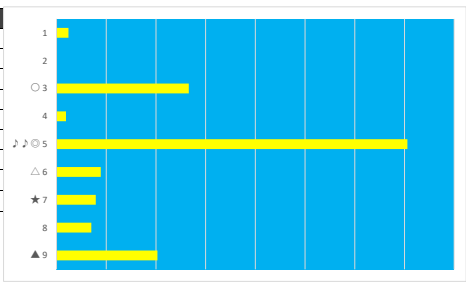

2023年6月19日 船橋8R へびつかい座賞

テクニカル6 ptn4

馬番	オッズ	馬名	騎手	勝率	連対率	複勝率	騎手	種牡馬	高回収
1	3.3	ハテスブレイン	笹川 翼	23.8%	45.8%	59.9%	★		
2	13.7	カルネ	矢野 貴之	5.7%	18.1%	34.2%	◎		
3	41.1	ラップランド	篠谷 葵	1.9%	6.8%	14.1%		★	
4	2.2	ポジティブガール	本田 正重	35.8%	59.2%	72.8%	○	◎	
5	97.5	ケラウノスカズ	臼井 健太	0.8%	2.0%	4.9%			
6	9.2	ジュンモユル	川島 正太	8.5%	18.2%	29.2%	△	☆	
7	97.5	ハカクレ	庄司 大輔	0.8%	2.3%	5.4%	☆		
8	500.0	カガヤキ	笠野 雄大	0.0%	2.4%	3.3%		○	
9	12.0	タロマンダラ	和田 謙治	6.5%	16.1%	24.8%		▲	
10	65.0	タケシヨウワンダー	沢田 龍哉	1.2%	3.5%	9.4%			
11	9.1	セイシヨウスマイル	今野 忠成	8.6%	22.5%	37.4%	▲	△	

2023年6月19日 船橋9R ナカオモナコカップ

テクニカル6 ptn5

馬番	オッズ	馬名	騎手	勝率	連対率	複勝率	騎手	種牡馬	高回収
1	32.5	ディーブステイト	本橋 孝太	2.4%	6.6%	13.5%		★	
2	500.0	ビーブルー	臼井 健太	0.0%	2.5%	5.0%			
3	4.7	マンハッタンロード	御神本 訓	16.6%	38.1%	53.4%	◎		
4	41.1	ミスターエイジユン	山本 聡紀	1.9%	6.8%	14.1%			
5	1.5	モニュメントキング	和田 謙治	50.6%	69.9%	79.3%	☆	◎	○
6	20.0	カルヴァドス	森 泰斗	3.9%	10.9%	19.9%	○	△	
7	26.9	ハクザンクラーク	沢田 龍哉	2.9%	10.4%	21.1%	★	○	
8	26.0	クルベリ	張田 昂	3.0%	14.2%	28.4%	△	▲	
9	4.8	フワイウオリアー	本田 正重	16.3%	34.5%	52.8%	▲	☆	