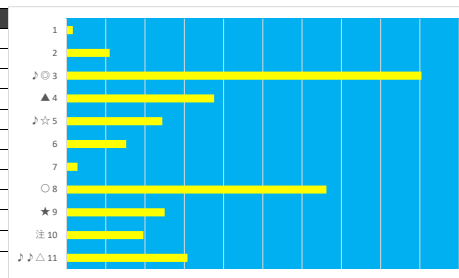

2023年6月19日 船橋4R 3歳 六 七 125.0万以上 168.5万未満

デクニカル6 ptn4

馬番	オッズ	馬名	騎手	勝率	連対率	複勝率	騎手	種牡馬	高回収
1	2.2	フレンドパーティー	藤本 規輝	35.8%	59.2%	72.8%	☆	▲	
2	20.0	シングルマンテン	橋本 直哉	3.9%	10.9%	19.9%		★	
3	2.1	ゴールドタイプ	山口 達弥	37.8%	63.6%	78.3%	◎	◎	○
4	9.2	ストームインレース	中島 良美	8.5%	18.2%	29.2%	▲	☆	
5	13.7	モンテブラック	木間塚 龍	5.7%	18.1%	34.2%	△	○	
6	45.9	バウパトロール	西村 栄喜	1.7%	3.3%	4.2%	○		
7	9.1	フィンランドシス	濱田 達也	8.6%	22.5%	37.4%	★	△	

2023年6月19日 船橋5R 3歳 四 五 168.5万以上 270.0万未満

デクニカル6 ptn1

馬番	オッズ	馬名	騎手	勝率	連対率	複勝率	騎手	種牡馬	高回収
1	97.5	ジョイルミナス	木間塚 龍	0.8%	2.0%	4.9%		☆	
2	14.2	シアトルフォンテン	笠野 雄大	5.5%	12.2%	21.3%			
3	5.1	デアリングエイト	御神本 訓	15.2%	29.3%	46.6%	◎	◎	○
4	8.0	ピレッシステール	本田 正重	9.8%	24.1%	39.6%	▲	○	
5	35.5	ユウユウロケット	山中 悠希	2.2%	4.6%	8.2%	☆		○
6	10.3	ザワヤカサカ	張田 昂	7.6%	20.8%	29.9%	△		
7	55.7	ストレートアクター	仲野 光馬	1.4%	3.7%	9.1%			
8	2.8	キュアドリーム	矢野 貴之	28.1%	46.5%	60.9%	○		
9	9.2	ワガママナビジン	沢田 龍哉	8.5%	18.2%	29.2%	★	▲	
10	8.0	エスシーマゼラン	山口 達弥	9.8%	23.4%	38.1%		△	
11	14.4	ブルネットスター	森谷 葵	5.4%	9.7%	18.8%		★	○