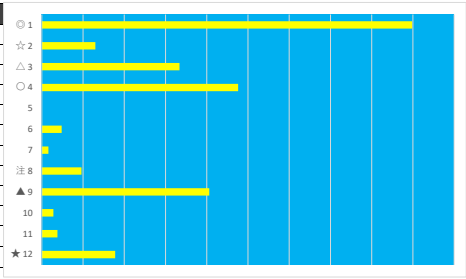

2023年6月19日 船橋1R 3歳 六 七 125.0万以上 168.5万未満

デクニカル6 ptn5

馬番	オッズ	馬名	騎手	勝率	連対率	複勝率	騎手	種牡馬	高回収
1	2.6	マコトエトルリア	御神本 訓	29.9%	51.0%	63.8%	◎	○	
2	12.0	チュラヴィーナス	笠野 雄大	6.5%	15.8%	28.4%			
3	11.6	ハーレスク	張田 昂	6.7%	16.3%	30.0%	△	◎	
4	3.3	シンキングマンボ	山中 悠希	23.8%	45.8%	59.9%			
5	500.0	スターオブボニータ	木間塚 龍	0.0%	2.1%	3.6%			
6	32.5	キングフォーチュン	篠谷 葵	2.4%	6.6%	13.5%	☆		
7	97.5	トキメキバラタイス	和田 謙治	0.8%	2.3%	5.4%		★	
8	97.5	ダンソンローズ	古岡 勇樹	0.8%	2.0%	4.9%		▲	
9	4.8	ノットインザアイ	笹川 翼	16.3%	34.5%	52.8%	▲		
10	55.7	ピンクチャン	寛川 純一	1.4%	3.7%	9.1%		☆	
11	41.1	リノメテオール	小杉 亮	1.9%	6.8%	14.1%	★	△	
12	20.0	マサノミモザ	森 泰斗	3.9%	10.9%	19.9%	○		

2023年6月19日 船橋2R C 3 五

デクニカル6 ptn5

馬番	オッズ	馬名	騎手	勝率	連対率	複勝率	騎手	種牡馬	高回収
1	12.0	リュウキタイヨウ	仲野 光馬	6.5%	15.8%	28.4%	☆		
2	2.6	プレニチュード	張田 昂	29.9%	51.0%	63.8%	▲	☆	
3	4.8	スペシャルシート	本田 正重	16.3%	34.5%	52.8%	○		
4	32.5	ウィローグラウス	高橋 利幸	2.4%	6.6%	13.5%		▲	
5	11.6	バジカクエブリン	臼井 健太	6.7%	16.3%	30.0%		★	
6	97.5	コルテオ	山口 達弥	0.8%	2.3%	5.4%	△	△	
7	97.5	ソルターシップ	田中 力	0.8%	2.0%	4.9%			
8	41.1	マドモアゼルエリー	山中 悠希	1.9%	6.8%	14.1%	★		
9	20.0	ハロンキング	西村 崇喜	3.9%	10.9%	19.9%			
10	3.0	フレッシュラムール	矢野 貴之	26.1%	47.8%	64.6%	◎	◎	
11	55.7	ゴールドスベンサー	秋元 耕成	1.4%	3.7%	9.1%		○	
12	500.0	バジカクルピナス	濱田 達也	0.0%	2.1%	3.6%			

2023年6月19日 船橋3R C 3 四

デクニカル6 ptn1

馬番	オッズ	馬名	騎手	勝率	連対率	複勝率	騎手	種牡馬	高回収
1	97.5	ヘデラ	秋元 耕成	0.8%	2.3%	5.4%			
2	14.4	ウインドカクテル	笹川 翼	5.4%	9.7%	18.8%	▲		○
3	97.5	シエスタキー	藤江 涉	0.8%	2.0%	4.9%		▲	
4	2.8	コングラソリア	森 泰斗	28.1%	46.5%	60.9%	◎	◎	
5	9.2	トーマリアティエー	本橋 孝太	8.5%	18.2%	29.2%	△	○	
6	13.7	シントーアキラ	小杉 亮	5.7%	18.1%	34.2%	☆	★	
7	9.1	マイトバイオ	和田 謙治	8.6%	22.5%	37.4%			
8	31.2	ピシエド	沢田 龍哉	2.5%	5.1%	13.1%		△	
9	3.4	ムースチャレンジ	川島 正太	22.7%	43.9%	56.7%	★		
10	12.0	ロイヤルヨット	木間塚 龍	6.5%	16.1%	24.8%			
11	500.0	マッシュブライト	中島 良美	0.0%	2.1%	3.6%			
12	14.2	ドラゴンスローン	矢野 貴之	5.5%	12.2%	21.3%	○	☆	