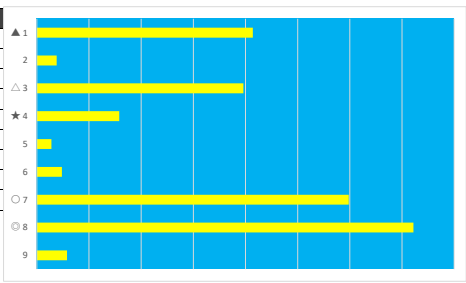

2023年6月19日 船橋9R ナカオモナコカップ

テクニカル6 ptn5

馬番	オッズ	馬名	騎手	勝率	連対率	複勝率	騎手	種牡馬	高回収
1	32.5	ディーブステイト	本橋 孝太	2.4%	6.6%	13.5%		★	
2	500.0	ビーブルー	臼井 健太	0.0%	2.5%	5.0%			
3	4.7	マンハッタンロード	御神本 訓	16.6%	38.1%	53.4%	◎		
4	41.1	ミスターエイジユン	山本 聡紀	1.9%	6.8%	14.1%			
5	1.5	モニュメントキング	和田 謙治	50.6%	69.9%	79.3%	☆	◎	○
6	20.0	カルヴァドス	森 泰斗	3.9%	10.9%	19.9%	○	△	
7	26.9	ハクザンクラーク	沢田 龍哉	2.9%	10.4%	21.1%	★	○	
8	26.0	クルベリ	張田 昂	3.0%	14.2%	28.4%	△	▲	
9	4.8	フワイウオリアー	本田 正重	16.3%	34.5%	52.8%	▲	☆	

2023年6月19日 船橋10R サンスベリアスプリント

デクニカル6 ptn3

馬番	オッズ	馬名	騎手	勝率	連対率	複勝率	騎手	種牡馬	高回収
1	2.8	イーザーファクト	御神本 訓	28.1%	46.5%	60.9%	◎	◎	
2	20.0	エリザベスミノル	小杉 亮	3.9%	9.8%	16.9%	☆		
3	31.2	マロカオブジャガー	山中 悠希	2.5%	5.1%	13.1%		☆	
4	9.2	メーテル	本田 正重	8.5%	18.2%	29.2%	△	○	
5	28.9	マイシッパ	木間塚 龍	2.7%	7.0%	14.0%			○
6	500.0	グラサベール	山口 達弥	0.0%	2.1%	3.6%	★		
7	32.5	エターナルブレイム	笠野 雄大	2.4%	6.6%	13.5%			
8	4.7	ワンモアエフォート	沢田 龍哉	16.6%	38.1%	53.4%			
9	4.8	ミロヴィーナス	笹川 翼	16.3%	34.5%	52.8%	▲	▲	
10	20.0	キャストロボボ	山崎 誠士	3.9%	10.9%	19.9%		★	
11	8.0	シンジダイ	野畑 凌	9.8%	23.4%	38.1%	○	△	
12	97.5	ビートマジック	和田 譲治	0.8%	2.0%	4.9%			

2023年6月19日 船橋11R 船橋競馬場グリーン大作戦記念

デクニカル6 ptn4

馬番	オッズ	馬名	騎手	勝率	連対率	複勝率	騎手	種牡馬	高回収
1	11.6	マリノブリエール	本橋 孝太	6.7%	16.3%	30.0%	▲	◎	
2	41.1	シグアップリン	橋本 直哉	1.9%	6.8%	14.1%			
3	8.0	ディアプロケー	張田 昂	9.8%	24.1%	39.6%	○	○	
4	20.0	マイブー	庄司 大輔	3.9%	10.9%	19.9%	★	▲	
5	55.7	ピンクプラム	古岡 勇樹	1.4%	3.7%	9.1%		★	
6	32.5	スズノチエルシー	笠野 雄大	2.4%	6.6%	13.5%	☆	△	
7	2.6	プレストエンジェル	山中 悠希	29.9%	51.0%	63.8%			
8	3.0	タイセイクレセント	矢野 貴之	26.1%	47.8%	64.6%	◎	☆	
9	26.9	ハクサンチコチャン	沢田 龍哉	2.9%	10.4%	21.1%	△		