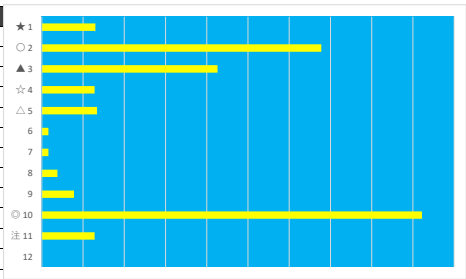

2023年6月19日 船橋1R 3歳 六 七 125.0万以上 168.5万未満

デクニカル6 ptn5

馬番	オッズ	馬名	騎手	勝率	連対率	複勝率	騎手	種牡馬	高回収
1	2.6	マコトエトルリア	御神本 訓	29.9%	51.0%	63.8%	◎	○	
2	12.0	チュラヴィーナス	笠野 雄大	6.5%	15.8%	28.4%			
3	11.6	ハーレスク	張田 昂	6.7%	16.3%	30.0%	△	◎	
4	3.3	シンキングマンボ	山中 悠希	23.8%	45.8%	59.9%			
5	500.0	スターオブボニータ	木間塚 龍	0.0%	2.1%	3.6%			
6	32.5	キングフォーチュン	篠谷 葵	2.4%	6.6%	13.5%	☆		
7	97.5	トキメキバラタイス	和田 謙治	0.8%	2.3%	5.4%		★	
8	97.5	ダンソンローズ	古岡 勇樹	0.8%	2.0%	4.9%		▲	
9	4.8	ノットインザアイ	笹川 翼	16.3%	34.5%	52.8%	▲		
10	55.7	ピンクチャン	寛川 純一	1.4%	3.7%	9.1%		☆	
11	41.1	リノメテオール	小杉 亮	1.9%	6.8%	14.1%	★	△	
12	20.0	マサノミモザ	森 泰斗	3.9%	10.9%	19.9%	○		

2023年6月19日 船橋2R C 3 五

デクニカル6 ptn5

馬番	オッズ	馬名	騎手	勝率	連対率	複勝率	騎手	種牡馬	高回収
1	12.0	リュウキタイヨウ	仲野 光馬	6.5%	15.8%	28.4%	☆		
2	2.6	プレニチュード	張田 昂	29.9%	51.0%	63.8%	▲	☆	
3	4.8	スペシャルシート	本田 正重	16.3%	34.5%	52.8%	○		
4	32.5	ウィローグラウス	高橋 利幸	2.4%	6.6%	13.5%		▲	
5	11.6	バジカクエブリン	臼井 健太	6.7%	16.3%	30.0%		★	
6	97.5	コルテオ	山口 達弥	0.8%	2.3%	5.4%	△	△	
7	97.5	ソルターシップ	田中 力	0.8%	2.0%	4.9%			
8	41.1	マドモアゼルエリー	山中 悠希	1.9%	6.8%	14.1%	★		
9	20.0	ハロンキング	西村 崇喜	3.9%	10.9%	19.9%			
10	3.0	フレッシュラムール	矢野 貴之	26.1%	47.8%	64.6%	◎	◎	
11	55.7	ゴールドスベンサー	秋元 耕成	1.4%	3.7%	9.1%		○	
12	500.0	バジカクルピナス	濱田 達也	0.0%	2.1%	3.6%			

2023年6月19日 船橋3R C 3 四

デクニカル6 ptn1

馬番	オッズ	馬名	騎手	勝率	連対率	複勝率	騎手	種牡馬	高回収
1	97.5	ヘデラ	秋元 耕成	0.8%	2.3%	5.4%			
2	14.4	ウインドカクテル	笹川 翼	5.4%	9.7%	18.8%	▲		○
3	97.5	シエスタキー	藤江 涉	0.8%	2.0%	4.9%		▲	
4	2.8	コングラソリア	森 泰斗	28.1%	46.5%	60.9%	◎	◎	
5	9.2	トーマリアティエー	本橋 孝太	8.5%	18.2%	29.2%	△	○	
6	13.7	シントーアキラ	小杉 亮	5.7%	18.1%	34.2%	☆	★	
7	9.1	マイトバイオ	和田 謙治	8.6%	22.5%	37.4%			
8	31.2	ピシエド	沢田 龍哉	2.5%	5.1%	13.1%		△	
9	3.4	ムースチャレンジ	川島 正太	22.7%	43.9%	56.7%	★		
10	12.0	ロイヤルヨット	木間塚 龍	6.5%	16.1%	24.8%			
11	500.0	マッシュブライト	中島 良美	0.0%	2.1%	3.6%			
12	14.2	ドラゴンスローン	矢野 貴之	5.5%	12.2%	21.3%	○	☆	