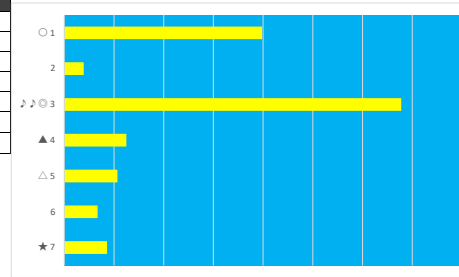

2023年6月19日 船橋3R C 3 四

デクニカル6 ptn1

馬番	オッズ	馬名	騎手	勝率	連対率	複勝率	騎手	種牡馬	高回収
1	97.5	ヘデラ	秋元 耕成	0.8%	2.3%	5.4%			
2	14.4	ウインドカクテル	笹川 翼	5.4%	9.7%	18.8%	▲		○
3	97.5	シエスタキー	藤江 涉	0.8%	2.0%	4.9%		▲	
4	2.8	コングラソリア	森 泰斗	28.1%	46.5%	60.9%	◎	◎	
5	9.2	トーマリアティエー	本橋 孝太	8.5%	18.2%	29.2%	△	○	
6	13.7	シントーアキラ	小杉 亮	5.7%	18.1%	34.2%	☆	★	
7	9.1	マイトバイオ	和田 謙治	8.6%	22.5%	37.4%			
8	31.2	ピシエド	沢田 龍哉	2.5%	5.1%	13.1%		△	
9	3.4	ムースチャレンジ	川島 正太	22.7%	43.9%	56.7%	★		
10	12.0	ロイヤルヨット	木間塚 龍	6.5%	16.1%	24.8%			
11	500.0	マッシュブライト	中島 良美	0.0%	2.1%	3.6%			
12	14.2	ドラゴンスローン	矢野 貴之	5.5%	12.2%	21.3%	○	☆	

2023年6月19日 船橋4R 3歳 六 七 125.0万以上 168.5万未満

デクニカル6 ptn4

馬番	オッズ	馬名	騎手	勝率	連対率	複勝率	騎手	種牡馬	高回収
1	2.2	フレンドパーティー	藤本 規輝	35.8%	59.2%	72.8%	☆	▲	
2	20.0	シングルマンテン	橋本 直哉	3.9%	10.9%	19.9%		★	
3	2.1	ゴールドタイプ	山口 達弥	37.8%	63.6%	78.3%	◎	◎	○
4	9.2	ストームインレース	中島 良美	8.5%	18.2%	29.2%	▲	☆	
5	13.7	モンテブラック	木間塚 龍	5.7%	18.1%	34.2%	△	○	
6	45.9	バウパトロール	西村 栄喜	1.7%	3.3%	4.2%	○		
7	9.1	フィンランドシス	濱田 達也	8.6%	22.5%	37.4%	★	△	