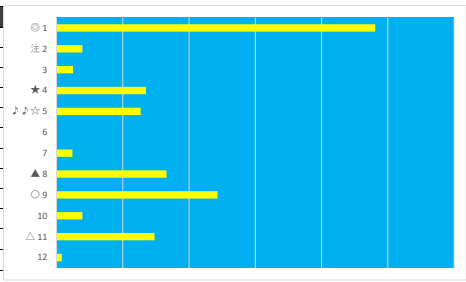

2023年6月19日 船橋8R へびつかい座賞

テクニカル6 ptn4

馬番	オッズ	馬名	騎手	勝率	連対率	複勝率	騎手	種牡馬	高回収
1	3.3	ハテスブレイン	笹川 翼	23.8%	45.8%	59.9%	★		
2	13.7	カルネ	矢野 貴之	5.7%	18.1%	34.2%	◎		
3	41.1	ラップランド	篠谷 葵	1.9%	6.8%	14.1%		★	
4	2.2	ポジティブガール	本田 正重	35.8%	59.2%	72.8%	○	◎	
5	97.5	ケラウノスカズ	臼井 健太	0.8%	2.0%	4.9%			
6	9.2	ジュンモユル	川島 正太	8.5%	18.2%	29.2%	△	☆	
7	97.5	ハカクレ	庄司 大輔	0.8%	2.3%	5.4%	☆		
8	500.0	カガヤキ	笠野 雄大	0.0%	2.4%	3.3%		○	
9	12.0	タロマンダラ	和田 謙治	6.5%	16.1%	24.8%		▲	
10	65.0	タケシヨウワンダー	沢田 龍哉	1.2%	3.5%	9.4%			
11	9.1	セイシヨウスマイル	今野 忠成	8.6%	22.5%	37.4%	▲	△	

2023年6月19日 船橋9R ナカオモナコカップ

テクニカル6 ptn5

馬番	オッズ	馬名	騎手	勝率	連対率	複勝率	騎手	種牡馬	高回収
1	32.5	ディーブステイト	本橋 孝太	2.4%	6.6%	13.5%		★	
2	500.0	ビーブルー	臼井 健太	0.0%	2.5%	5.0%			
3	4.7	マンハッタンロード	御神本 訓	16.6%	38.1%	53.4%	◎		
4	41.1	ミスターエイジユン	山本 聡紀	1.9%	6.8%	14.1%			
5	1.5	モニュメントキング	和田 謙治	50.6%	69.9%	79.3%	☆	◎	○
6	20.0	カルヴァドス	森 泰斗	3.9%	10.9%	19.9%	○	△	
7	26.9	ハクザンクラーク	沢田 龍哉	2.9%	10.4%	21.1%	★	○	
8	26.0	クルベリ	張田 昂	3.0%	14.2%	28.4%	△	▲	
9	4.8	フワイウオリアー	本田 正重	16.3%	34.5%	52.8%	▲	☆	

2023年6月19日 船橋10R サンスベリアスプリント

デクニカル6 ptn3

馬番	オッズ	馬名	騎手	勝率	連対率	複勝率	騎手	種牡馬	高回収
1	2.8	イーザーファクト	御神本 訓	28.1%	46.5%	60.9%	◎	◎	
2	20.0	エリザベスミノル	小杉 亮	3.9%	9.8%	16.9%	☆		
3	31.2	マロカオブジャガー	山中 悠希	2.5%	5.1%	13.1%		☆	
4	9.2	メーテル	本田 正重	8.5%	18.2%	29.2%	△	○	
5	28.9	マイシッパ	木間塚 龍	2.7%	7.0%	14.0%			○
6	500.0	グラサベール	山口 達弥	0.0%	2.1%	3.6%	★		
7	32.5	エターナルブレイム	笠野 雄大	2.4%	6.6%	13.5%			
8	4.7	ワンモアエフォート	沢田 龍哉	16.6%	38.1%	53.4%			
9	4.8	ミロヴィーナス	笹川 翼	16.3%	34.5%	52.8%	▲	▲	
10	20.0	キャストロボボ	山崎 誠士	3.9%	10.9%	19.9%		★	
11	8.0	シンジダイ	野畑 凌	9.8%	23.4%	38.1%	○	△	
12	97.5	ビートマジック	和田 譲治	0.8%	2.0%	4.9%			