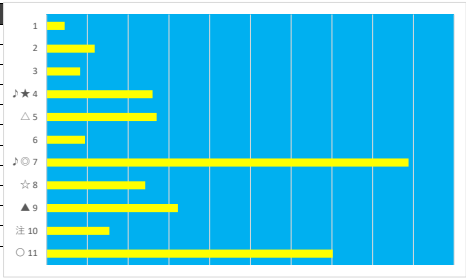

2023年6月16日 川崎6R トンビ賞 テクニカル6 ptn5

馬番	オッズ	馬名	騎手	勝率	連対率	複勝率	騎手	種牡馬	高回収
1	12.8	マザーフェイヴァー	谷内 貴太	6.1%	14.1%	24.9%		○	
2	3.8	リトルエイト	小林 捺花	20.8%	45.8%	62.0%	☆		
3	111.4	バジカクシェリール	本田 紀忠	0.7%	2.3%	4.6%		◎	
4	86.7	ゴールデンウエスト	山林 豊	0.9%	1.8%	4.9%	★		
5	35.5	ピンクフリオソ	實川 純一	2.2%	6.5%	9.7%		△	
6	37.1	ハレルバルキタゼ	木間塚 龍	2.1%	6.2%	15.2%		★	
7	37.1	ブルーガーデンア	山口 達弥	2.1%	3.2%	8.0%			
8	5.8	メジャーセブンス	桜井 光輔	13.5%	30.0%	46.3%	△		
9	1.7	アズーロネロ	山崎 誠士	45.0%	67.5%	77.7%	◎		
10	19.0	セキノアトラス	新原 周馬	4.1%	10.5%	19.1%	○	☆	
11	13.2	スマートエルサ	池谷 匠翔	5.9%	17.3%	30.8%	▲	▲	

2023年6月16日 川崎7R スクルド賞

テクニカル6 ptn5

馬番	オッズ	馬名	騎手	勝率	連対率	複勝率	騎手	種牡馬	高回収
1	35.5	キャンディボイス	見越 彬央	2.2%	6.5%	9.7%	☆	☆	
2	86.7	シエナコブシ	秋元 耕成	0.9%	1.8%	4.9%	○	△	
3	19.0	シシリアンルーシュ	保園 翔也	4.1%	10.5%	19.1%			
4	26.0	ボイズンビル	山林堂 信樹	3.0%	7.4%	13.5%	△		○
5	5.8	アルマス	古岡 勇樹	13.5%	30.0%	46.3%		★	
6	111.4	シエナハート	中島 良美	0.7%	2.3%	4.6%		▲	
7	2.7	エルラティオ	野畑 凌	29.4%	46.5%	63.5%		○	○
8	37.1	シエナノララ	七夕 裕次郎	2.1%	6.2%	15.2%		◎	
9	12.8	ワンラブ	新原 周馬	6.1%	14.1%	24.9%	◎		
10	10.1	サヨノシルバース	藤江 渉	7.7%	19.2%	30.9%	★		
11	2.5	シャイニングパール	矢野 貴之	31.1%	51.9%	65.2%	▲		