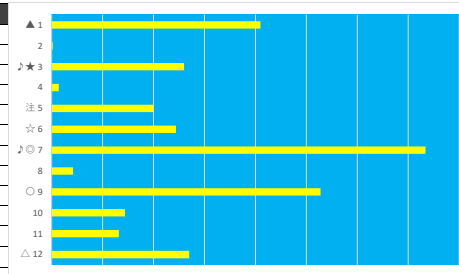

2023年6月16日 川崎10R 見送り美人特別

デクニカル6 ptn1

馬番	オッズ	馬名	騎手	勝率	連対率	複勝率	騎手	種牡馬	高回収
1	4.7	マイアミ	矢野 貴之	16.5%	35.5%	51.6%	▲		
2	780.0	シナジーエフェクト	藤江 渉	0.1%	1.0%	2.0%		★	
3	26.0	ダブルラッキー	小林 捺花	3.0%	7.4%	13.5%			○
4	111.4	アウデリア	秋元 耕成	0.7%	2.3%	4.6%			
5	15.6	ライトバース	山崎 誠士	5.0%	13.3%	23.7%	○		
6	35.5	ゴールドレーベン	山林堂 信	2.2%	6.5%	9.7%	☆	◎	
7	4.7	コスモスターリング	森 泰斗	16.7%	31.0%	45.4%	◎	☆	○
8	37.1	ララランド	古岡 勇樹	2.1%	6.2%	15.2%			
9	3.5	モンディアマン	町田 直希	22.4%	41.5%	55.8%	★	▲	
10	10.8	ムーランアジュール	和田 謙治	7.2%	17.6%	29.2%	△		
11	48.8	グラスピレ	桜井 光輔	1.6%	5.0%	9.1%		○	
12	5.8	ヴィクトリオース	中越 琉世	13.5%	30.0%	46.3%		△