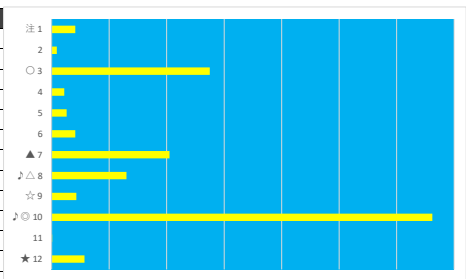

2023年6月16日 川崎7R スクルド賞

テクニカル6 ptn5

馬番	オッズ	馬名	騎手	勝率	連対率	複勝率	騎手	種牡馬	高回収
1	35.5	キャンディボイス	見越 彬央	2.2%	6.5%	9.7%	☆	☆	
2	86.7	シエナコブシ	秋元 耕成	0.9%	1.8%	4.9%	○	△	
3	19.0	シシリアンルーシュ	保園 翔也	4.1%	10.5%	19.1%			
4	26.0	ボイズンビル	山林堂 信樹	3.0%	7.4%	13.5%	△		○
5	5.8	アルマス	古岡 勇樹	13.5%	30.0%	46.3%		★	
6	111.4	シエナハート	中島 良美	0.7%	2.3%	4.6%		▲	
7	2.7	エルラティオ	野畑 凌	29.4%	46.5%	63.5%		○	○
8	37.1	シエナノララ	七夕 裕次郎	2.1%	6.2%	15.2%		◎	
9	12.8	ワンラブ	新原 周馬	6.1%	14.1%	24.9%	◎		
10	10.1	サヨノシルバース	藤江 渉	7.7%	19.2%	30.9%	★		
11	2.5	シャイニングパール	矢野 貴之	31.1%	51.9%	65.2%	▲		

2023年6月16日 川崎8R C2 六 C2 七

テクニカル6 ptn4

馬番	オッズ	馬名	騎手	勝率	連対率	複勝率	騎手	種牡馬	高回収
1	19.0	シールカズマ	野畑 凌	4.1%	11.4%	19.6%	△	☆	
2	780.0	アマノシヤク	中越 琉世	0.1%	1.0%	2.0%			
3	19.0	カミヤガール	橋本 直哉	4.1%	10.5%	19.1%			
4	1.9	アイリーライフ	笹川 翼	40.8%	61.3%	74.3%	▲	▲	
5	26.0	ドンブラコ	増田 充宏	3.0%	7.4%	13.5%		△	○
6	35.5	ミトノベールガー	池谷 匠翔	2.2%	6.5%	9.7%	☆		
7	48.8	スターオプソフィア	小林 捺花	1.6%	5.0%	9.1%		★	
8	3.8	アンバラレルド	森 泰斗	20.3%	44.3%	60.0%	◎		
9	10.1	シルバーサドル	山崎 誠士	7.7%	19.2%	30.9%	○	◎	
10	111.4	メガミリオン	藤江 渉	0.7%	2.3%	4.6%		○	
11	7.8	ヤマニンバルトロ	伊藤 裕人	10.0%	25.6%	41.0%	★		
12	12.8	リーブ	古岡 勇樹	6.1%	14.1%	24.9%			

2023年6月16日 川崎9R C2 六 C2 七

テクニカル6 ptn5

馬番	オッズ	馬名	騎手	勝率	連対率	複勝率	騎手	種牡馬	高回収
1	19.0	シンボリビーノ	古岡 勇樹	4.1%	10.5%	19.1%		★	
2	86.7	メディアジャッカル	七夕 裕次郎	0.9%	1.8%	4.9%			
3	5.8	クリスタルローレル	山崎 誠士	13.5%	30.0%	46.3%	◎	▲	
4	35.5	タマトレソール	吉留 孝司	2.2%	6.5%	9.7%		☆	
5	30.0	エコロジーガール	木間塚 龍	2.6%	9.2%	29.4%	△		
6	19.0	ビュフォン	中島 良美	4.1%	11.4%	19.6%	☆		
7	4.7	アトラクトボイス	町田 直希	16.5%	35.5%	51.6%	▲	△	
8	26.0	ダイエービルベリー	藤江 渉	3.0%	7.4%	13.5%			○
9	18.1	マルノコウキ	室 陽一朗	4.3%	11.5%	21.9%			
10	1.5	アイディアリスト	笹川 翼	51.2%	70.2%	80.1%	○	◎	
11	780.0	グローリーエックス	満田 達也	0.1%	1.0%	2.0%	★		
12	111.4	ニシノカムイ	臼井 健太	0.7%	2.3%	4.6%		○	