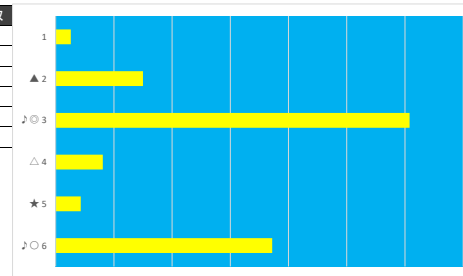

2023年6月16日 川崎2R 3歳 牝 30.0万以上 76.0万未満

デクニカル6 ptn4

馬番	オッズ	馬名	騎手	勝率	連対率	複勝率	騎手	種牡馬	高回収
1	10.1	ナミエヒーロー	中越 琉世	7.7%	19.2%	30.9%	★	◎	
2	26.0	フラッシュドロー	藤江 渉	3.0%	7.4%	13.5%			○
3	15.6	エルフィナ	木間塚 龍	5.0%	13.3%	23.7%			
4	10.1	ジョーンズ	古岡 勇樹	7.7%	19.0%	32.8%			
5	12.8	モンターチャンス	桜井 光輔	6.1%	14.1%	24.9%		○	
6	1.2	テムアイレディ	野畑 凌	64.3%	81.5%	88.2%	○	▲	○
7	35.5	アナイス	岡村 裕基	2.2%	6.5%	9.7%	☆		
8	4.7	ココナッツミルク	池谷 匠翔	16.5%	35.5%	51.6%	▲	△	
9	37.1	コッコローネ	小林 捺花	2.1%	6.2%	15.2%	△	★	
10	86.7	ミヤビジゼル	新原 周馬	0.9%	1.8%	4.9%	◎	☆	

2023年6月16日 川崎3R スパーキングデビュー

デクニカル6 ptn5

馬番	オッズ	馬名	騎手	勝率	連対率	複勝率	騎手	種牡馬	高回収
1	30.0	ビーエムアホロ	桜井 光輔	2.6%	9.2%	29.4%	△	△	
2	7.8	シェナベスト	岡村 裕基	10.0%	25.6%	41.0%	☆	○	
3	1.9	デンハイパー	御神本 訓	40.8%	61.3%	74.3%	◎	◎	
4	19.0	コギヤル	新原 周馬	4.1%	10.5%	19.1%	▲	★	
5	18.1	ミュークロア	中越 琉世	4.3%	11.5%	21.9%	★	☆	
6	2.8	シナノスマイル	町田 直希	28.2%	66.7%	76.9%	○	▲	