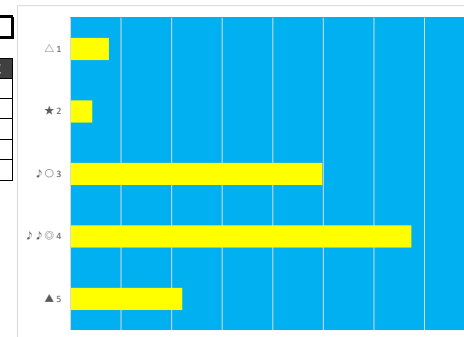

2023年6月16日 川崎2R 3歳 牝 30.0万以上 76.0万未満

デクニカル6 ptn4

馬番	オッズ	馬名	騎手	勝率	連対率	複勝率	騎手	種牡馬	高回収
1	10.1	ナミエヒーロー	中越 琉世	7.7%	19.2%	30.9%	★	◎	
2	26.0	フラッシュドロー	藤江 渉	3.0%	7.4%	13.5%			○
3	15.6	エルフィナ	木間塚 龍	5.0%	13.3%	23.7%			
4	10.1	ジョーンズ	古岡 勇樹	7.7%	19.0%	32.8%			
5	12.8	モンターチャンス	桜井 光輔	6.1%	14.1%	24.9%		○	
6	1.2	テムアイレディ	野畑 凌	64.3%	81.5%	88.2%	○	▲	○
7	35.5	アナイス	岡村 裕基	2.2%	6.5%	9.7%	☆		
8	4.7	ココナッツミルク	池谷 匠翔	16.5%	35.5%	51.6%	▲	△	
9	37.1	コッコローネ	小林 捺花	2.1%	6.2%	15.2%	△	★	
10	86.7	ミヤビジゼル	新原 周馬	0.9%	1.8%	4.9%	◎	☆	

2023年6月16日 川崎3R スパーキングデビュー

デクニカル6 ptn5

馬番	オッズ	馬名	騎手	勝率	連対率	複勝率	騎手	種牡馬	高回収
1	30.0	ビーエムアホロ	桜井 光輔	2.6%	9.2%	29.4%	△	△	
2	7.8	シェナベスト	岡村 裕基	10.0%	25.6%	41.0%	☆	○	
3	1.9	デンハイパー	御神本 訓	40.8%	61.3%	74.3%	◎	◎	
4	19.0	コギヤル	新原 周馬	4.1%	10.5%	19.1%	▲	★	
5	18.1	ミュークロア	中越 琉世	4.3%	11.5%	21.9%	★	☆	
6	2.8	シナノスマイル	町田 直希	28.2%	66.7%	76.9%	○	▲	

2023年6月16日 川崎4R スパークینگデビュー テクニカル6 ptn6

馬番	オッズ	馬名	騎手	勝率	連対率	複勝率	騎手	種牡馬	高回収
1	30.0	ユウユウアモル	桜井 光輔	2.6%	9.2%	29.4%	★	○	
2	18.1	フォトウエディング	小林 捺花	4.3%	11.5%	21.9%	△	★	
3	1.9	カタルシス	山崎 誠士	40.8%	61.3%	74.3%	○	▲	
4	2.1	ツキシロ	森 泰斗	37.4%	62.0%	74.3%	◎	◎	○
5	4.3	ボレロオブソロウ	新原 周馬	18.1%	32.4%	47.4%	▲	△	