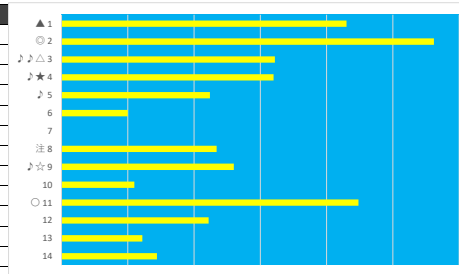

2023年6月16日 川崎9R C2 六 C2 七

テクニカル6 ptn5

馬番	オッズ	馬名	騎手	勝率	連対率	複勝率	騎手	種牡馬	高回収
1	19.0	シンボリビーノ	古岡 勇樹	4.1%	10.5%	19.1%		★	
2	86.7	メディアジャッカル	七夕 裕次郎	0.9%	1.8%	4.9%			
3	5.8	クリスタルローレル	山崎 誠士	13.5%	30.0%	46.3%	◎	▲	
4	35.5	タマトレソール	吉留 孝司	2.2%	6.5%	9.7%		☆	
5	30.0	エコロジーガール	木間塚 龍	2.6%	9.2%	29.4%	△		
6	19.0	ビュフォン	中島 良美	4.1%	11.4%	19.6%	☆		
7	4.7	アトラクトボイス	町田 直希	16.5%	35.5%	51.6%	▲	△	
8	26.0	ダイエービルベリー	藤江 渉	3.0%	7.4%	13.5%			○
9	18.1	マルノコウキ	室 陽一朗	4.3%	11.5%	21.9%			
10	1.5	アイディアリスト	笹川 翼	51.2%	70.2%	80.1%	○	◎	
11	780.0	グローリーエックス	満田 達也	0.1%	1.0%	2.0%	★		
12	111.4	ニシノカムイ	臼井 健太	0.7%	2.3%	4.6%		○	

2023年6月16日 川崎10R 見送り美人特別

デクニカル6 ptn1

馬番	オッズ	馬名	騎手	勝率	連対率	複勝率	騎手	種牡馬	高回収
1	4.7	マイアミ	矢野 貴之	16.5%	35.5%	51.6%	▲		
2	780.0	シナジーエフェクト	藤江 渉	0.1%	1.0%	2.0%		★	
3	26.0	ダブルラッキー	小林 捺花	3.0%	7.4%	13.5%			○
4	111.4	アウデリア	秋元 耕成	0.7%	2.3%	4.6%			
5	15.6	ライトバース	山崎 誠士	5.0%	13.3%	23.7%	○		
6	35.5	ゴールドレーベン	山林堂 信	2.2%	6.5%	9.7%	☆	◎	
7	4.7	コスモスターリング	森 泰斗	16.7%	31.0%	45.4%	◎	☆	○
8	37.1	ララランド	古岡 勇樹	2.1%	6.2%	15.2%			
9	3.5	モンディアマン	町田 直希	22.4%	41.5%	55.8%	★	▲	
10	10.8	ムーランアジュール	和田 謙治	7.2%	17.6%	29.2%	△		
11	48.8	グラスピレ	桜井 光輔	1.6%	5.0%	9.1%		○	
12	5.8	ヴィクトリオース	中越 琉世	13.5%	30.0%	46.3%		△	

2023年6月16日 川崎11R 妻日和特別

デクニカル6 ptn2

馬番	オッズ	馬名	騎手	勝率	連対率	複勝率	騎手	種牡馬	高回収
1	4.7	ファルコンソード	矢野 貴之	16.5%	35.5%	51.6%	○	☆	
2	4.3	キンザロツソ	御神本 訓	18.1%	32.4%	47.4%	◎		
3	37.1	レッドアーチャー	野畑 凌	2.1%	5.2%	8.3%	▲		○
4	13.0	トキノゴールド	桜井 光輔	6.0%	15.0%	25.0%			○
5	65.0	ライジングサミット	藤江 渉	1.2%	3.5%	7.5%		△	○
6	15.6	タイリウホウラー	町田 直希	5.0%	13.3%	23.7%			
7	500.0	グッドラックサマー	新原 周馬	0.0%	1.2%	1.5%			
8	45.9	モズノーブルギフト	張田 昂	1.7%	5.1%	10.2%		◎	
9	26.0	ロワマージュ	本田 正重	3.0%	7.4%	13.5%	★	★	○
10	156.0	イデオム	橋本 直哉	0.5%	1.1%	5.0%		○	
11	3.5	アラモードハイオ	山崎 誠士	22.4%	41.5%	55.8%	△		
12	7.0	ニヨドスマイル	古岡 勇樹	11.1%	23.9%	37.8%			
13	37.1	ブラックネロ	石崎 駿	2.1%	8.5%	15.2%	☆	▲	
14	10.8	ウインドプロウン	和田 謙治	7.2%	17.6%	29.2%			