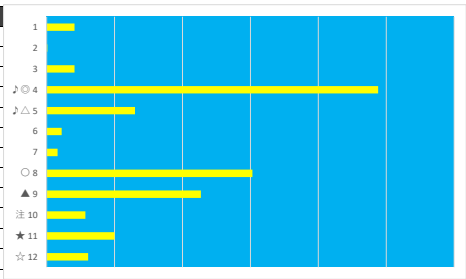

2023年6月16日 川崎6R トンビ賞 テクニカル6 ptn5

馬番	オッズ	馬名	騎手	勝率	連対率	複勝率	騎手	種牡馬	高回収
1	12.8	マザーフェイヴァー	谷内 貴太	6.1%	14.1%	24.9%		○	
2	3.8	リトルエイト	小林 捺花	20.8%	45.8%	62.0%	☆		
3	111.4	バジカクシェリール	本田 紀忠	0.7%	2.3%	4.6%		◎	
4	86.7	ゴールデンウエスト	山林 豊	0.9%	1.8%	4.9%	★		
5	35.5	ピンクフリオソ	實川 純一	2.2%	6.5%	9.7%		△	
6	37.1	ハレルバルキタゼ	木間塚 龍	2.1%	6.2%	15.2%		★	
7	37.1	ブルーガーデンア	山口 達弥	2.1%	3.2%	8.0%			
8	5.8	メジャーセブンス	桜井 光輔	13.5%	30.0%	46.3%	△		
9	1.7	アズーロネロ	山崎 誠士	45.0%	67.5%	77.7%	◎		
10	19.0	セキノアトラス	新原 周馬	4.1%	10.5%	19.1%	○	☆	
11	13.2	スマートエルサ	池谷 匠翔	5.9%	17.3%	30.8%	▲	▲	

2023年6月16日 川崎7R スクルド賞

テクニカル6 ptn5

馬番	オッズ	馬名	騎手	勝率	連対率	複勝率	騎手	種牡馬	高回収
1	35.5	キャンディボイス	見越 彬央	2.2%	6.5%	9.7%	☆	☆	
2	86.7	シエナコブシ	秋元 耕成	0.9%	1.8%	4.9%	○	△	
3	19.0	シシリアンルーシュ	保園 翔也	4.1%	10.5%	19.1%			
4	26.0	ボイズンビル	山林堂 信樹	3.0%	7.4%	13.5%	△		○
5	5.8	アルマス	古岡 勇樹	13.5%	30.0%	46.3%		★	
6	111.4	シエナハート	中島 良美	0.7%	2.3%	4.6%		▲	
7	2.7	エルラティオ	野畑 凌	29.4%	46.5%	63.5%		○	○
8	37.1	シエナノララ	七夕 裕次郎	2.1%	6.2%	15.2%		◎	
9	12.8	ワンラブ	新原 周馬	6.1%	14.1%	24.9%	◎		
10	10.1	サヨノシルバース	藤江 渉	7.7%	19.2%	30.9%	★		
11	2.5	シャイニングパール	矢野 貴之	31.1%	51.9%	65.2%	▲		

2023年6月16日 川崎8R C2 六 C2 七

テクニカル6 ptn4

馬番	オッズ	馬名	騎手	勝率	連対率	複勝率	騎手	種牡馬	高回収
1	19.0	シールカズマ	野畑 凌	4.1%	11.4%	19.6%	△	☆	
2	780.0	アマノシヤク	中越 琉世	0.1%	1.0%	2.0%			
3	19.0	カミヤガール	橋本 直哉	4.1%	10.5%	19.1%			
4	1.9	アイリーライフ	笹川 翼	40.8%	61.3%	74.3%	▲	▲	
5	26.0	ドンブラコ	増田 充宏	3.0%	7.4%	13.5%		△	○
6	35.5	ミトノベールガー	池谷 匠翔	2.2%	6.5%	9.7%	☆		
7	48.8	スターオプソフィア	小林 捺花	1.6%	5.0%	9.1%		★	
8	3.8	アンバラレルド	森 泰斗	20.3%	44.3%	60.0%	◎		
9	10.1	シルバーサドル	山崎 誠士	7.7%	19.2%	30.9%	○	◎	
10	111.4	メガミリオン	藤江 渉	0.7%	2.3%	4.6%		○	
11	7.8	ヤマニンバルトロ	伊藤 裕人	10.0%	25.6%	41.0%	★		
12	12.8	リーブ	古岡 勇樹	6.1%	14.1%	24.9%			