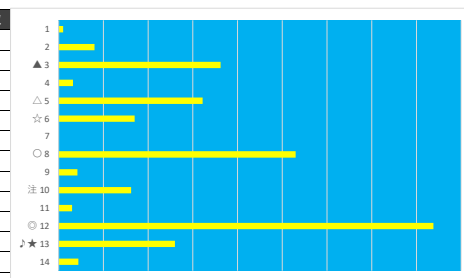

2023年6月16日 川崎5R 青葉木苑特別 テクニカル6 ptn2

馬番	オッズ	馬名	騎手	勝率	連対率	複勝率	騎手	種牡馬	高回収
1	156.0	キョウエイカリーナ	保園 翔也	0.5%	1.1%	5.0%			
2	500.0	ホヌ	増田 充宏	0.0%	0.9%	4.0%		▲	
3	4.3	インブローウィング	町田 直希	18.1%	32.4%	47.4%	△		
4	48.8	クイーンラプソング	小林 捺花	1.6%	5.0%	9.1%			
5	7.0	エスプリダーコ	今野 忠成	11.1%	23.9%	37.8%		○	
6	9.2	リッキーザキング	本田 正重	8.5%	21.1%	34.2%	★		
7	500.0	シェナダイヤ	岡村 裕基	0.0%	1.2%	1.5%			
8	4.7	ショコラクイン	御神本 訓	16.5%	35.5%	51.6%	◎		
9	37.1	シェナクラウン	藤江 渉	2.1%	6.2%	15.2%		△	
10	19.0	ディーエスフランク	山崎 誠士	4.1%	10.5%	19.1%	▲	★	
11	52.0	アイゴールド	秋元 耕成	1.5%	3.9%	6.6%		☆	
12	2.9	ジोजーニー	森 泰斗	26.9%	44.2%	58.6%	○	◎	
13	26.0	ビーチセイヴァー	和田 譲治	3.0%	7.4%	13.5%			○
14	35.5	デアベアゼブリック	野畑 凌	2.2%	6.5%	9.7%	☆