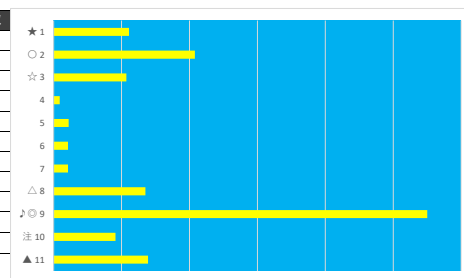

2023年6月16日 川崎6R トンビ賞 テクニカル6 ptn5

馬番	オッズ	馬名	騎手	勝率	連対率	複勝率	騎手	種牡馬	高回収
1	12.8	マザーフェイヴァー	谷内 貴太	6.1%	14.1%	24.9%		○	
2	3.8	リトルエイト	小林 捺花	20.8%	45.8%	62.0%	☆		
3	111.4	バジカクシェリール	本田 紀忠	0.7%	2.3%	4.6%		◎	
4	86.7	ゴールデンウエスト	山林 豊	0.9%	1.8%	4.9%	★		
5	35.5	ピンクフリオソ	實川 純一	2.2%	6.5%	9.7%		△	
6	37.1	ハレルバルキタゼ	木間塚 龍	2.1%	6.2%	15.2%		★	
7	37.1	ブルーガーデンア	山口 達弥	2.1%	3.2%	8.0%			
8	5.8	メジャーセブンス	桜井 光輔	13.5%	30.0%	46.3%	△		
9	1.7	アズーロネロ	山崎 誠士	45.0%	67.5%	77.7%	◎		
10	19.0	セキノアトラス	新原 周馬	4.1%	10.5%	19.1%	○	☆	
11	13.2	スマートエルサ	池谷 匠翔	5.9%	17.3%	30.8%	▲	▲