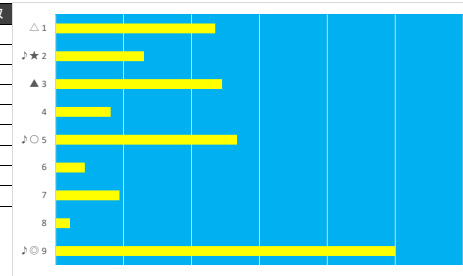

2023年6月16日 川崎1R 3歳 牝 30.0万未満

デクニカル6 ptn4

馬番	オッズ	馬名	騎手	勝率	連対率	複勝率	騎手	種牡馬	高回収
1	5.8	ボンボニータ	町田 直希	13.5%	30.0%	46.3%	◎	★	
2	26.0	ザカエプリンセス	小林 捺花	3.0%	7.4%	13.5%	★		○
3	5.4	ヨコワケハンサム	中越 琉世	14.5%	32.4%	46.1%	◎		
4	19.0	ジンジンハイパー	藤本 現摩	4.1%	10.5%	19.1%		▲	
5	4.7	ケアラシ	山林堂 信	16.7%	31.0%	45.4%	△		○
6	18.1	グッドラックガール	古岡 勇樹	4.3%	11.5%	21.9%		△	
7	195.0	ブレイブシャイン	池谷 匠翔	0.4%	1.3%	2.9%	▲	○	
8	37.1	タカツワカマツ	増田 充宏	2.1%	6.2%	15.2%	☆		
9	1.7	ハーモニーシャイン	野畑 凌	45.0%	67.5%	77.7%	○	☆	

2023年6月16日 川崎2R 3歳 牝 30.0万以上 76.0万未満

デクニカル6 ptn4

馬番	オッズ	馬名	騎手	勝率	連対率	複勝率	騎手	種牡馬	高回収
1	10.1	ナミエヒーロー	中越 琉世	7.7%	19.2%	30.9%	★	◎	
2	26.0	フラッシュドロー	藤江 渉	3.0%	7.4%	13.5%			○
3	15.6	エルフィナ	木間塚 龍	5.0%	13.3%	23.7%			
4	10.1	ジョーンズ	古岡 勇樹	7.7%	19.0%	32.8%			
5	12.8	モンターチャンス	桜井 光輔	6.1%	14.1%	24.9%		○	
6	1.2	テムアイレディ	野畑 凌	64.3%	81.5%	88.2%	○	▲	○
7	35.5	アナイス	岡村 裕基	2.2%	6.5%	9.7%	☆		
8	4.7	ココナッツミルク	池谷 匠翔	16.5%	35.5%	51.6%	▲	△	
9	37.1	コッコローネ	小林 捺花	2.1%	6.2%	15.2%	△	★	
10	86.7	ミヤビジゼル	新原 周馬	0.9%	1.8%	4.9%	◎	☆	