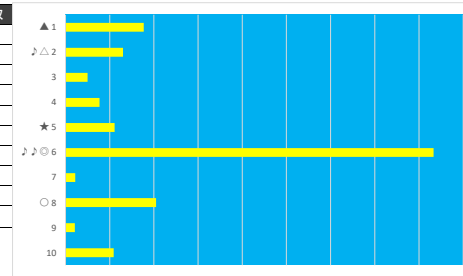

2023年6月16日 川崎1R 3歳 牝 30.0万未満

デクニカル6 ptn4

馬番	オッズ	馬名	騎手	勝率	連対率	複勝率	騎手	種牡馬	高回収
1	5.8	ボンボニータ	町田 直希	13.5%	30.0%	46.3%	◎	★	
2	26.0	ザカエプリンセス	小林 捺花	3.0%	7.4%	13.5%	★		○
3	5.4	ヨコワケハンサム	中越 琉世	14.5%	32.4%	46.1%	◎		
4	19.0	ジンジンハイパー	藤本 現摩	4.1%	10.5%	19.1%		▲	
5	4.7	ケアラシ	山林堂 信	16.7%	31.0%	45.4%	△		○
6	18.1	グッドラックガール	古岡 勇樹	4.3%	11.5%	21.9%		△	
7	195.0	ブレイブシャイン	池谷 匠翔	0.4%	1.3%	2.9%	▲	○	
8	37.1	タカツワカマツ	増田 充宏	2.1%	6.2%	15.2%	☆		
9	1.7	ハーモニーシャイン	野畑 凌	45.0%	67.5%	77.7%	○	☆	

2023年6月16日 川崎2R 3歳 牝 30.0万以上 76.0万未満

デクニカル6 ptn4

馬番	オッズ	馬名	騎手	勝率	連対率	複勝率	騎手	種牡馬	高回収
1	10.1	ナミエヒーロー	中越 琉世	7.7%	19.2%	30.9%	★	◎	
2	26.0	フラッシュドロー	藤江 渉	3.0%	7.4%	13.5%			○
3	15.6	エルフィナ	木間塚 龍	5.0%	13.3%	23.7%			
4	10.1	ジョーンズ	古岡 勇樹	7.7%	19.0%	32.8%			
5	12.8	モンターチャンス	桜井 光輔	6.1%	14.1%	24.9%		○	
6	1.2	テムアイレディ	野畑 凌	64.3%	81.5%	88.2%	○	▲	○
7	35.5	アナイス	岡村 裕基	2.2%	6.5%	9.7%	☆		
8	4.7	ココナッツミルク	池谷 匠翔	16.5%	35.5%	51.6%	▲	△	
9	37.1	コッコローネ	小林 捺花	2.1%	6.2%	15.2%	△	★	
10	86.7	ミヤビジゼル	新原 周馬	0.9%	1.8%	4.9%	◎	☆	