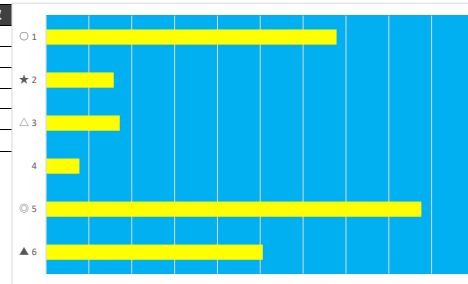

2023年6月22日 船橋1R C2 六 C2 七

テクニカル6 ptn5

馬番	オッズ	馬名	騎手	勝率	連対率	複勝率	騎手	種牡馬	高回収
1	5.0	ハタノラトール	遠城 龍次	15.6%	33.7%	50.0%	▲	★	
2	26.9	サヤビーエレガント	實川 純一	2.9%	10.4%	21.1%	☆	○	
3	8.0	ハンディングギア	山口 達弥	9.8%	23.4%	38.1%	○	☆	
4	1.5	イロハニオエ	笹川 翼	53.0%	72.0%	82.4%	◎	▲	
5	20.0	ドウシ	野沢 憲彦	3.9%	10.9%	19.9%	★	△	
6	5.2	キタノユニヴァース	和田 謙治	14.9%	30.8%	46.0%	△	◎	

2023年6月22日 船橋2R ライラックデビュー

テクニカル6 ptn5

馬番	オッズ	馬名	騎手	勝率	連対率	複勝率	騎手	種牡馬	高回収
1	2.6	ファイナルハート	山口 達弥	29.9%	51.0%	63.8%	△	▲	
2	26.9	スーパーファスト	篠谷 葵	2.9%	10.4%	21.1%	○	△	
3	9.1	マインドザヘルム	實川 純一	8.6%	22.5%	37.4%	☆	★	
4	20.0	ビーウィーヴォ	山中 悠希	3.9%	10.9%	19.9%	★	☆	
5	3.3	ジェミュール	本田 正重	23.8%	45.8%	59.9%	◎	◎	
6	4.8	リュウノメディナ	和田 謙治	16.3%	34.5%	52.8%	▲	○	