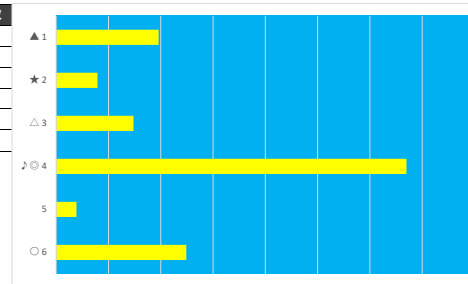

2023年6月22日 船橋1R C2 六 C2 七

テクニカル6 ptn5

馬番	オッズ	馬名	騎手	勝率	連対率	複勝率	騎手	種牡馬	高回収
1	5.0	ハタノラトール	遠城 龍次	15.6%	33.7%	50.0%	▲	★	
2	26.9	サヤビーエレガント	實川 純一	2.9%	10.4%	21.1%	☆	○	
3	8.0	ハンディングギア	山口 達弥	9.8%	23.4%	38.1%	○	☆	
4	1.5	イロハニオエ	笹川 翼	53.0%	72.0%	82.4%	◎	▲	
5	20.0	ドウシ	野沢 憲彦	3.9%	10.9%	19.9%	★	△	
6	5.2	キタノユニヴァース	和田 謙治	14.9%	30.8%	46.0%	△	◎	

2023年6月22日 船橋2R ライラックデビュー

テクニカル6 ptn5

馬番	オッズ	馬名	騎手	勝率	連対率	複勝率	騎手	種牡馬	高回収
1	2.6	ファイナルハート	山口 達弥	29.9%	51.0%	63.8%	△	▲	
2	26.9	スーパーファスト	篠谷 葵	2.9%	10.4%	21.1%	○	△	
3	9.1	マインドザヘルム	實川 純一	8.6%	22.5%	37.4%	☆	★	
4	20.0	ビーウィーヴォ	山中 悠希	3.9%	10.9%	19.9%	★	☆	
5	3.3	ジェミュール	本田 正重	23.8%	45.8%	59.9%	◎	◎	
6	4.8	リュウノメディナ	和田 謙治	16.3%	34.5%	52.8%	▲	○	