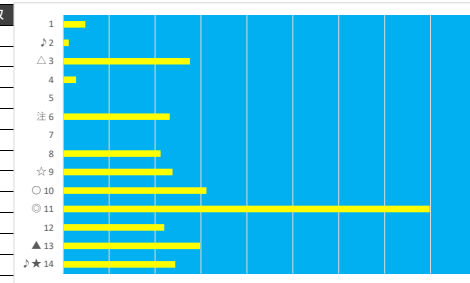

2023年6月22日 船橋4R ライラックデビュー

テクニカル6 ptn5

馬番	オッズ	馬名	騎手	勝率	連対率	複勝率	騎手	種牡馬	高回収
1	20.0	スナイチ	本田 正重	3.9%	10.9%	19.9%	▲	★	
2	5.0	フロインフォッサル	御神本 訓	15.6%	33.7%	50.0%	◎	◎	
3	1.2	バハマフレイバー	森 泰斗	64.5%	81.1%	87.4%	○	○	
4	5.2	グレイテストヒツ	沢田 龍哉	14.9%	30.8%	46.0%	★	△	
5	9.1	フィーロ	張田 昂	8.6%	22.5%	37.4%	△	☆	
6	12.0	ダラスフォンテン	山口 達弥	6.5%	15.8%	28.4%	☆	▲	

2023年6月22日 船橋5R オアシスナカオ記念杯

テクニカル6 ptn3

馬番	オッズ	馬名	騎手	勝率	連対率	複勝率	騎手	種牡馬	高回収
1	9.2	レッドチセイサー	笹川 翼	8.5%	18.2%	29.2%	▲		
2	500.0	ゴールデンルート	野沢 憲彦	0.0%	2.5%	5.0%		★	
3	65.0	アイノシルヴィア	笠野 雄大	1.2%	3.5%	9.4%		△	
4	2.8	ハクサンウインク	沢田 龍哉	28.1%	46.5%	60.9%	☆	○	
5	41.1	ピクエスト	川島 正太郎	1.9%	6.8%	14.1%	△		
6	5.2	マイネルグローリエ	本田 正重	14.9%	30.8%	46.0%	○	▲	
7	3.4	アルディートシチー	山口 達弥	22.7%	43.9%	56.7%			
8	5.3	タイガーキャット	矢野 貴之	14.7%	29.8%	45.8%	◎	◎	○
9	10.3	エキストラライト	山崎 誠士	7.6%	20.8%	29.9%	★	☆	
10	97.5	フォーユランラン	臼井 健太郎	0.8%	2.3%	5.4%			

2023年6月22日 船橋6R かに座ダッシュ

テクニカル6 ptn2

馬番	オッズ	馬名	騎手	勝率	連対率	複勝率	騎手	種牡馬	高回収
1	32.5	カラドボルグ	室 陽一郎	2.4%	6.6%	13.5%			
2	130.0	グレイスティーヴァ	仲野 光馬	0.6%	2.9%	6.4%			
3	8.0	ディスタイム	矢野 貴之	9.8%	23.4%	38.1%	▲		
4	55.7	ゲンバチノール	藤谷 葵	1.4%	3.7%	9.1%	★		
5	500.0	ロマンスピネル	臼井 健太郎	0.0%	1.5%	2.5%		★	
6	10.3	ピースリアン	野畑 凌	7.6%	20.8%	29.9%	△	▲	
7	500.0	ホワイトネイル	半澤 慶実	0.0%	0.0%	0.4%		☆	
8	7.4	ランバダフレイバー	笠野 雄大	10.6%	21.8%	34.1%			
9	41.1	マーシゴッドラック	高橋 利幸	1.9%	6.8%	14.1%		◎	
10	5.0	クールガジェット	山口 達弥	15.6%	33.7%	50.0%			
11	2.6	モルフォ	張田 昂	29.9%	51.0%	63.8%	◎	△	
12	78.0	ジーガーブライアン	庄司 大輔	1.0%	1.4%	4.3%	○	○	
13	5.2	リュウノチャチャ	和田 諒治	14.9%	30.8%	46.0%			
14	35.5	クラブエニックス	見越 彬央	2.2%	4.6%	8.2%	☆		○