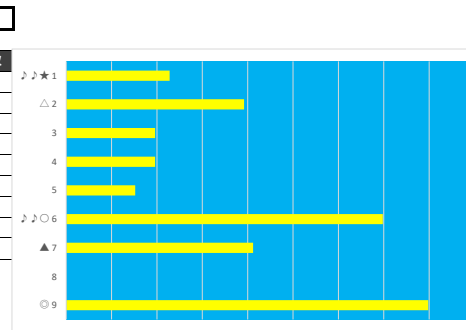

2023年6月22日 船橋9R 海風スプリント

テクニカル6 ptn4

馬番	オッズ	馬名	騎手	勝率	連対率	複勝率	騎手	種牡馬	高回収
1	5.2	グレートヒエン	御神本 訓	14.9%	30.8%	46.0%	◎	◎	
2	4.7	ブルーミングヒル	山崎 誠士	16.6%	38.1%	53.4%		○	
3	55.7	ダンシングクライ	高橋 哲也	1.4%	3.7%	9.1%		▲	
4	97.5	トーケンエミスター	山本 聡紀	0.8%	2.0%	4.9%		△	
5	65.0	キャッスルシオン	川島 正太郎	1.2%	3.5%	9.4%	★	★	
6	2.2	ゴーストバスター	本田 正重	35.8%	59.2%	72.8%	▲		
7	9.1	サダムヴィオロン	篠谷 葵	8.6%	22.5%	37.4%			
8	12.0	ジユンクッタラ	庄司 大輔	6.5%	16.1%	24.8%			
9	97.5	ソーヴキブ	小杉 亮	0.8%	2.3%	5.4%	☆		
10	20.0	アクセルロッド	山口 達弥	3.9%	9.8%	16.9%	△		
11	9.2	ウインドインバイオ	矢野 貴之	8.5%	18.2%	29.2%	○	☆	

2023年6月22日		船橋10R 船橋酒場青空10周年記念			テクニカル6			ptn2		
馬番	オッズ	馬名	騎手	勝率	連対率	複勝率	騎手	種牡馬	高回収	
1	2.8	ライヴァメシスト	本田 正重	28.1%	46.5%	60.9%	△			
2	12.0	トランボリン	沢田 龍哉	6.5%	16.1%	24.8%		△		
3	14.4	ホウオウブリッツ	矢野 貴之	5.4%	9.7%	18.8%	◎	▲	○	
4	3.3	ナインゲーツ	張田 昂	23.8%	45.8%	59.9%	○	◎		
5	130.0	マキオートゲン	山崎 誠士	0.6%	2.9%	6.4%		★		
6	12.0	ブレイジングヒート	笹川 翼	6.5%	15.8%	28.4%	▲			
7	5.2	コルドゥアン	西 啓太	14.9%	30.8%	46.0%				
8	500.0	クロヒョウ	藤江 渉	0.0%	1.5%	2.5%		☆		
9	500.0	アンビション	篠谷 葵	0.0%	0.0%	0.4%	☆			
10	9.1	スティールドラゴン	本橋 孝太	8.6%	22.5%	37.4%	★			
11	55.7	コンブラドル	町田 直希	1.4%	3.7%	9.1%			○	
12	35.5	ヴァネロベ	山口 達弥	2.2%	4.6%	8.2%			○	
13	14.2	シャドウファックス	中島 良美	5.5%	12.2%	21.3%				
14	78.0	テナシャスバイオ	今野 忠成	1.0%	1.4%	4.3%				

2023年6月22日		船橋11R 島崎孝春記念			テクニカル6			ptn1		
馬番	オッズ	馬名	騎手	勝率	連対率	複勝率	騎手	種牡馬	高回収	
1	55.7	エメラルファイト	本橋 孝太	1.4%	2.8%	8.5%	★		○	
2	7.4	ホウオウスクラム	笹川 翼	10.6%	21.8%	34.1%	▲	○		
3	8.0	ロマンズグレー	篠谷 葵	9.8%	23.4%	38.1%	☆	☆		
4	8.0	スライスアップ	藤本 現輝	9.8%	24.1%	39.6%				
5	10.3	アベニドリーム	今野 忠成	7.6%	20.8%	29.9%		△		
6	7.2	チャンプタイガー	御神本 訓	10.9%	19.6%	30.4%	◎	▲	○	
7	5.0	オークハンプトン	矢野 貴之	15.6%	33.7%	50.0%	○	★		
8	500.0	ゴーマイウェイ	巽川 純一	0.0%	2.5%	5.0%	△			
9	2.6	ティーズハクア	達城 龍次	29.9%	51.0%	63.8%		◎		