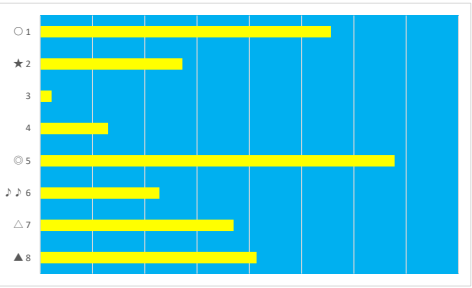

2023年6月22日 船橋7R 水無月特別

テクニカル6 ptn5

馬番	オッズ	馬名	騎手	勝率	連対率	複勝率	騎手	種牡馬	高回収
1	26.9	ディーボンド	木間塚 龍馬	2.9%	10.4%	21.1%	★	▲	
2	9.1	ヴォーノ	張田 昂	8.6%	22.5%	37.4%	○	△	
3	5.2	デイクアターン	篠谷 葵	14.9%	30.8%	46.0%	△	★	
4	1.5	ハレルゾーン	笹川 翼	53.0%	72.0%	82.4%	▲	○	
5	4.7	スイフトランナー	森 泰斗	16.6%	38.1%	53.4%	◎	◎	

2023年6月22日 船橋8R 馬い！八幡平ばっけせんべい発売記念

テクニカル6 ptn3

馬番	オッズ	馬名	騎手	勝率	連対率	複勝率	騎手	種牡馬	高回収
1	3.3	アミスタ	森 泰斗	23.8%	45.8%	59.9%	▲		
2	9.1	プレディバンチ	矢野 貴之	8.6%	22.5%	37.4%	○	☆	
3	70.9	ヴァルゴスピカ	張田 昂	1.1%	8.2%	12.0%	★	△	
4	12.0	プリンセスロージー	本田 正重	6.5%	16.1%	24.8%	△	★	
5	2.6	トリプルミリオン	篠谷 葵	29.9%	51.0%	63.8%		▲	
6	55.7	チェスナットドレス	中島 良美	1.4%	2.8%	8.5%			○
7	9.2	ハクサンセーラー	沢田 龍哉	8.5%	18.2%	29.2%	☆	◎	
8	13.7	バーチル	御神本 訓	5.7%	18.1%	34.2%	◎	○	