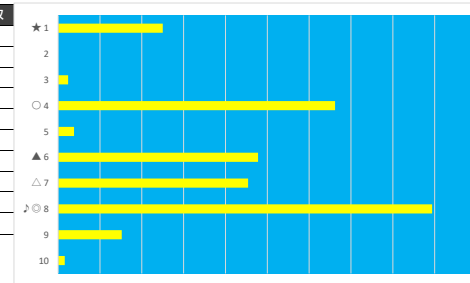

2023年6月22日 船橋4R ライラックデビュー

テクニカル6 ptn5

馬番	オッズ	馬名	騎手	勝率	連対率	複勝率	騎手	種牡馬	高回収
1	20.0	スナイチ	本田 正重	3.9%	10.9%	19.9%	▲	★	
2	5.0	フロインフォッサル	御神本 訓	15.6%	33.7%	50.0%	◎	◎	
3	1.2	バハマフレイバー	森 泰斗	64.5%	81.1%	87.4%	○	○	
4	5.2	グレイテストヒツ	沢田 龍哉	14.9%	30.8%	46.0%	★	△	
5	9.1	フィーロ	張田 昂	8.6%	22.5%	37.4%	△	☆	
6	12.0	ダラスフォンテン	山口 達弥	6.5%	15.8%	28.4%	☆	▲	

2023年6月22日 船橋5R オアシスナカオ記念杯

テクニカル6 ptn3

馬番	オッズ	馬名	騎手	勝率	連対率	複勝率	騎手	種牡馬	高回収
1	9.2	レッドチセイサー	笹川 翼	8.5%	18.2%	29.2%	▲		
2	500.0	ゴールデンルート	野沢 憲彦	0.0%	2.5%	5.0%		★	
3	65.0	アイノシルヴィア	笠野 雄大	1.2%	3.5%	9.4%		△	
4	2.8	ハクサンウインク	沢田 龍哉	28.1%	46.5%	60.9%	☆	○	
5	41.1	ピクエスト	川島 正太郎	1.9%	6.8%	14.1%	△		
6	5.2	マイネルグローリエ	本田 正重	14.9%	30.8%	46.0%	○	▲	
7	3.4	アルディートシチー	山口 達弥	22.7%	43.9%	56.7%			
8	5.3	タイガーキャット	矢野 貴之	14.7%	29.8%	45.8%	◎	◎	○
9	10.3	エキストラライト	山崎 誠士	7.6%	20.8%	29.9%	★	☆	
10	97.5	フォーユランラン	臼井 健太郎	0.8%	2.3%	5.4%			