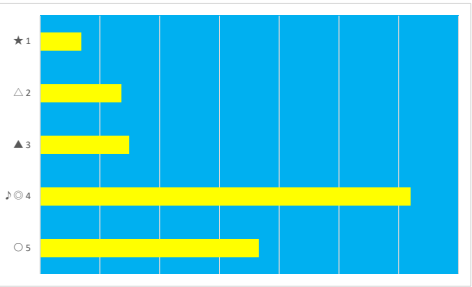

2023年6月22日 船橋5R オアシスナカオ記念杯

テクニカル6 ptn3

馬番	オッズ	馬名	騎手	勝率	連対率	複勝率	騎手	種牡馬	高回収
1	9.2	レッドチセイサー	笹川 翼	8.5%	18.2%	29.2%	▲		
2	500.0	ゴールデンルート	野沢 憲彦	0.0%	2.5%	5.0%		★	
3	65.0	アイノシルヴィア	笠野 雄大	1.2%	3.5%	9.4%		△	
4	2.8	ハクサンウインク	沢田 龍哉	28.1%	46.5%	60.9%	☆	○	
5	41.1	ピクエスト	川島 正太郎	1.9%	6.8%	14.1%	△		
6	5.2	マイネルグローリエ	本田 正重	14.9%	30.8%	46.0%	○	▲	
7	3.4	アルディートシチー	山口 達弥	22.7%	43.9%	56.7%			
8	5.3	タイガーキャット	矢野 貴之	14.7%	29.8%	45.8%	◎	◎	○
9	10.3	エキストラライト	山崎 誠士	7.6%	20.8%	29.9%	★	☆	
10	97.5	フォーユランラン	臼井 健太郎	0.8%	2.3%	5.4%			

2023年6月22日 船橋6R かに座ダッシュ

テクニカル6 ptn2

馬番	オッズ	馬名	騎手	勝率	連対率	複勝率	騎手	種牡馬	高回収
1	32.5	カラドボルグ	室 陽一郎	2.4%	6.6%	13.5%			
2	130.0	グレイスティーヴァ	仲野 光馬	0.6%	2.9%	6.4%			
3	8.0	ディスタイム	矢野 貴之	9.8%	23.4%	38.1%	▲		
4	55.7	ゲンバチノール	藤谷 葵	1.4%	3.7%	9.1%	★		
5	500.0	ロマンスピネル	臼井 健太郎	0.0%	1.5%	2.5%		★	
6	10.3	ピースリアン	野畑 凌	7.6%	20.8%	29.9%	△	▲	
7	500.0	ホワイトネイル	半澤 慶実	0.0%	0.0%	0.4%		☆	
8	7.4	ランバダフレイバー	笠野 雄大	10.6%	21.8%	34.1%			
9	41.1	マーシゴッドラック	高橋 利幸	1.9%	6.8%	14.1%		◎	
10	5.0	クールガジェット	山口 達弥	15.6%	33.7%	50.0%			
11	2.6	モルフォ	張田 昂	29.9%	51.0%	63.8%	◎	△	
12	78.0	ジーガーブライアン	庄司 大輔	1.0%	1.4%	4.3%	○	○	
13	5.2	リュウノチャチャ	和田 諒治	14.9%	30.8%	46.0%			
14	35.5	クラブエニックス	見越 彬央	2.2%	4.6%	8.2%	☆		○

2023年6月22日 船橋7R 水無月特別

テクニカル6 ptn5

馬番	オッズ	馬名	騎手	勝率	連対率	複勝率	騎手	種牡馬	高回収
1	26.9	ディーボンド	木間塚 龍馬	2.9%	10.4%	21.1%	★	▲	
2	9.1	ヴォーノ	張田 昂	8.6%	22.5%	37.4%	○	△	
3	5.2	デイクアターン	篠谷 葵	14.9%	30.8%	46.0%	△	★	
4	1.5	ハレルゾーン	笹川 翼	53.0%	72.0%	82.4%	▲	○	
5	4.7	スイフトランナー	森 泰斗	16.6%	38.1%	53.4%	◎	◎	