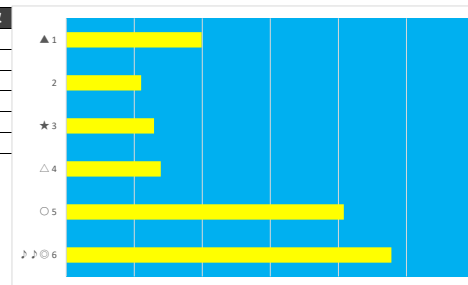

2023年6月22日 船橋2R ライラックデビュー

テクニカル6 ptn5

馬番	オッズ	馬名	騎手	勝率	連対率	複勝率	騎手	種牡馬	高回収
1	2.6	ファイナルハート	山口 達弥	29.9%	51.0%	63.8%	△	▲	
2	26.9	スーパーファスト	篠谷 葵	2.9%	10.4%	21.1%	○	△	
3	9.1	マインドザヘルム	實川 純一	8.6%	22.5%	37.4%	☆	★	
4	20.0	ビーウィーヴォ	山中 悠希	3.9%	10.9%	19.9%	★	☆	
5	3.3	ジェミュール	本田 正重	23.8%	45.8%	59.9%	◎	◎	
6	4.8	リュウノメディナ	和田 謙治	16.3%	34.5%	52.8%	▲	○	

2023年6月22日 船橋3R ライラックデビュー

テクニカル6 ptn6

馬番	オッズ	馬名	騎手	勝率	連対率	複勝率	騎手	種牡馬	高回収
1	5.2	タツノスパーク	山本 聡紀	14.9%	30.8%	46.0%	☆	○	
2	26.0	マリノカサブランカ	本橋 孝太	3.0%	14.2%	28.4%	▲	▲	
3	26.9	キラメキトキメキ	野沢 憲彦	2.9%	10.4%	21.1%	△	◎	
4	20.0	ブエナローズ	庄司 大輔	3.9%	10.9%	19.9%	◎	△	
5	2.2	ミレニアムバイオ	矢野 貴之	35.8%	59.2%	72.8%	○	★	
6	2.1	ビッグショータイム	沢田 龍哉	37.8%	63.6%	78.3%	★	☆	○