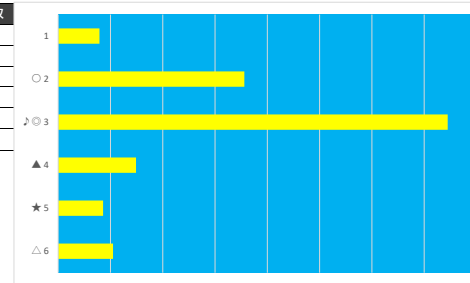

2023年6月22日 船橋3R ライラックデビュー

テクニカル6 ptn6

馬番	オッズ	馬名	騎手	勝率	連対率	複勝率	騎手	種牡馬	高回収
1	5.2	タツノスパーク	山本 聡紀	14.9%	30.8%	46.0%	☆	○	
2	26.0	マリノカサブランカ	本橋 孝太	3.0%	14.2%	28.4%	▲	▲	
3	26.9	キラメキトキメキ	野沢 憲彦	2.9%	10.4%	21.1%	△	◎	
4	20.0	ブエナローズ	庄司 大輔	3.9%	10.9%	19.9%	◎	△	
5	2.2	ミレニアムバイオ	矢野 貴之	35.8%	59.2%	72.8%	○	★	
6	2.1	ビッグショータイム	沢田 龍哉	37.8%	63.6%	78.3%	★	☆	○

2023年6月22日 船橋4R ライラックデビュー

テクニカル6 ptn5

馬番	オッズ	馬名	騎手	勝率	連対率	複勝率	騎手	種牡馬	高回収
1	20.0	スナイチ	本田 正重	3.9%	10.9%	19.9%	▲	★	
2	5.0	フロインフォッサル	御神本 訓	15.6%	33.7%	50.0%	◎	◎	
3	1.2	バハマフレイバー	森 泰斗	64.5%	81.1%	87.4%	○	○	
4	5.2	グレイテストヒツ	沢田 龍哉	14.9%	30.8%	46.0%	★	△	
5	9.1	フィーロ	張田 昂	8.6%	22.5%	37.4%	△	☆	
6	12.0	ダラスフォンテン	山口 達弥	6.5%	15.8%	28.4%	☆	▲	