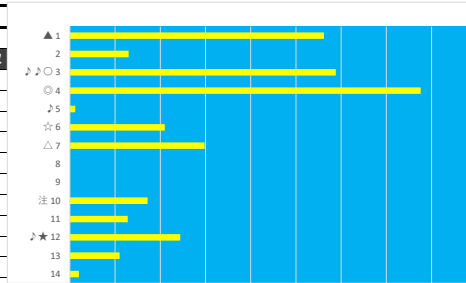

2023年6月22日 船橋7R 水無月特別

テクニカル6 ptn5

馬番	オッズ	馬名	騎手	勝率	連対率	複勝率	騎手	種牡馬	高回収
1	26.9	ディーボンド	木間塚 龍馬	2.9%	10.4%	21.1%	★	▲	
2	9.1	ヴォーノ	張田 昂	8.6%	22.5%	37.4%	○	△	
3	5.2	デイクアターン	篠谷 葵	14.9%	30.8%	46.0%	△	★	
4	1.5	ハレルゾーン	笹川 翼	53.0%	72.0%	82.4%	▲	○	
5	4.7	スイフトランナー	森 泰斗	16.6%	38.1%	53.4%	◎	◎	

2023年6月22日 船橋8R 馬い！八幡平ばっけせんべい発売記念

テクニカル6 ptn3

馬番	オッズ	馬名	騎手	勝率	連対率	複勝率	騎手	種牡馬	高回収
1	3.3	アミスタ	森 泰斗	23.8%	45.8%	59.9%	▲		
2	9.1	プレディバンチ	矢野 貴之	8.6%	22.5%	37.4%	○	☆	
3	70.9	ヴァルゴスピカ	張田 昂	1.1%	8.2%	12.0%	★	△	
4	12.0	プリンセスロージー	本田 正重	6.5%	16.1%	24.8%	△	★	
5	2.6	トリプルミリオン	篠谷 葵	29.9%	51.0%	63.8%		▲	
6	55.7	チェスナットドレス	中島 良美	1.4%	2.8%	8.5%			○
7	9.2	ハクサンセーラー	沢田 龍哉	8.5%	18.2%	29.2%	☆	◎	
8	13.7	バーチル	御神本 訓	5.7%	18.1%	34.2%	◎	○	

2023年6月22日 船橋9R 海風スプリント

テクニカル6 ptn4

馬番	オッズ	馬名	騎手	勝率	連対率	複勝率	騎手	種牡馬	高回収
1	5.2	グレートヒエン	御神本 訓	14.9%	30.8%	46.0%	◎	◎	
2	4.7	ブルーミングヒル	山崎 誠士	16.6%	38.1%	53.4%		○	
3	55.7	ダンシングクライ	高橋 哲也	1.4%	3.7%	9.1%		▲	
4	97.5	トーケンエミスター	山本 聡紀	0.8%	2.0%	4.9%		△	
5	65.0	キャッスルシオン	川島 正太郎	1.2%	3.5%	9.4%	★	★	
6	2.2	ゴーストバスター	本田 正重	35.8%	59.2%	72.8%	▲		
7	9.1	サダムヴィオロン	篠谷 葵	8.6%	22.5%	37.4%			
8	12.0	ジユンクッタラ	庄司 大輔	6.5%	16.1%	24.8%			
9	97.5	ソーヴキブ	小杉 亮	0.8%	2.3%	5.4%	☆		
10	20.0	アクセルロッド	山口 達弥	3.9%	9.8%	16.9%	△		
11	9.2	ウインドインバイオ	矢野 貴之	8.5%	18.2%	29.2%	○	☆	

2023年6月22日		船橋10R 船橋酒場青空10周年記念			テクニカル6			ptn2		
馬番	オッズ	馬名	騎手	勝率	連対率	複勝率	騎手	種牡馬	高回収	
1	2.8	ライヴァメシスト	本田 正重	28.1%	46.5%	60.9%	△			
2	12.0	トランボリン	沢田 龍哉	6.5%	16.1%	24.8%		△		
3	14.4	ホウオウブリッツ	矢野 貴之	5.4%	9.7%	18.8%	◎	▲	○	
4	3.3	ナインゲーツ	張田 昂	23.8%	45.8%	59.9%	○	◎		
5	130.0	マキオートゲン	山崎 誠士	0.6%	2.9%	6.4%		★		
6	12.0	ブレイジングヒート	笹川 翼	6.5%	15.8%	28.4%	▲			
7	5.2	コルドゥアン	西 啓太	14.9%	30.8%	46.0%				
8	500.0	クロヒョウ	藤江 渉	0.0%	1.5%	2.5%		☆		
9	500.0	アンビション	篠谷 葵	0.0%	0.0%	0.4%	☆			
10	9.1	スティールドラゴン	本橋 孝太	8.6%	22.5%	37.4%	★			
11	55.7	コンブラドル	町田 直希	1.4%	3.7%	9.1%			○	
12	35.5	ヴァネロベ	山口 達弥	2.2%	4.6%	8.2%			○	
13	14.2	シャドウファックス	中島 良美	5.5%	12.2%	21.3%				
14	78.0	テナシャスバイオ	今野 忠成	1.0%	1.4%	4.3%				