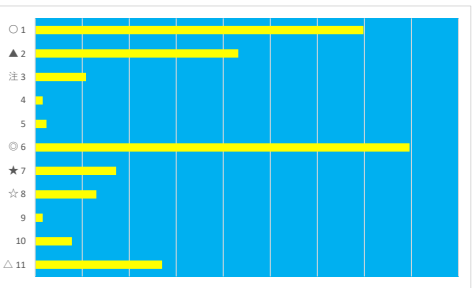

2023年6月22日 船橋8R 馬い！八幡平ばっけせんべい発売記念

テクニカル6 ptn3

馬番	オッズ	馬名	騎手	勝率	連対率	複勝率	騎手	種牡馬	高回収
1	3.3	アミスタ	森 泰斗	23.8%	45.8%	59.9%	▲		
2	9.1	プレディバンチ	矢野 貴之	8.6%	22.5%	37.4%	○	☆	
3	70.9	ヴァルゴスピカ	張田 昂	1.1%	8.2%	12.0%	★	△	
4	12.0	プリンセスロージー	本田 正重	6.5%	16.1%	24.8%	△	★	
5	2.6	トリプルミリオン	篠谷 葵	29.9%	51.0%	63.8%		▲	
6	55.7	チェスナットドレス	中島 良美	1.4%	2.8%	8.5%			○
7	9.2	ハクサンセーラー	沢田 龍哉	8.5%	18.2%	29.2%	☆	◎	
8	13.7	バーチル	御神本 訓	5.7%	18.1%	34.2%	◎	○	

2023年6月22日 船橋9R 海風スプリント

テクニカル6 ptn4

馬番	オッズ	馬名	騎手	勝率	連対率	複勝率	騎手	種牡馬	高回収
1	5.2	グレートヒエン	御神本 訓	14.9%	30.8%	46.0%	◎	◎	
2	4.7	ブルーミングヒル	山崎 誠士	16.6%	38.1%	53.4%		○	
3	55.7	ダンシングクライ	高橋 哲也	1.4%	3.7%	9.1%		▲	
4	97.5	トーケンエミスター	山本 聡紀	0.8%	2.0%	4.9%		△	
5	65.0	キャッスルシオン	川島 正太郎	1.2%	3.5%	9.4%	★	★	
6	2.2	ゴーストバスター	本田 正重	35.8%	59.2%	72.8%	▲		
7	9.1	サダムヴィオロン	篠谷 葵	8.6%	22.5%	37.4%			
8	12.0	ジユンクッタラ	庄司 大輔	6.5%	16.1%	24.8%			
9	97.5	ソーヴキブ	小杉 亮	0.8%	2.3%	5.4%	☆		
10	20.0	アクセルロッド	山口 達弥	3.9%	9.8%	16.9%	△		
11	9.2	ウインドインバイオ	矢野 貴之	8.5%	18.2%	29.2%	○	☆	

2023年6月22日		船橋10R 船橋酒場青空10周年記念			テクニカル6			ptn2		
馬番	オッズ	馬名	騎手	勝率	連対率	複勝率	騎手	種牡馬	高回収	
1	2.8	ライヴァメシスト	本田 正重	28.1%	46.5%	60.9%	△			
2	12.0	トランボリン	沢田 龍哉	6.5%	16.1%	24.8%		△		
3	14.4	ホウオウブリッツ	矢野 貴之	5.4%	9.7%	18.8%	◎	▲	○	
4	3.3	ナインゲーツ	張田 昂	23.8%	45.8%	59.9%	○	◎		
5	130.0	マキオートゲン	山崎 誠士	0.6%	2.9%	6.4%		★		
6	12.0	ブレイジングヒート	笹川 翼	6.5%	15.8%	28.4%	▲			
7	5.2	コルドゥアン	西 啓太	14.9%	30.8%	46.0%				
8	500.0	クロヒョウ	藤江 渉	0.0%	1.5%	2.5%		☆		
9	500.0	アンビション	篠谷 葵	0.0%	0.0%	0.4%	☆			
10	9.1	スティールドラゴン	本橋 孝太	8.6%	22.5%	37.4%	★			
11	55.7	コンブラドル	町田 直希	1.4%	3.7%	9.1%			○	
12	35.5	ヴァネロベ	山口 達弥	2.2%	4.6%	8.2%			○	
13	14.2	シャドウファックス	中島 良美	5.5%	12.2%	21.3%				
14	78.0	テナシャスバイオ	今野 忠成	1.0%	1.4%	4.3%				