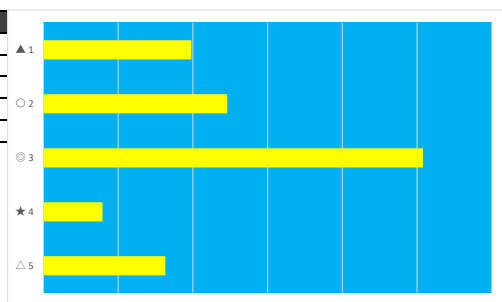

2023年6月23日 船橋1R 紅花特別

テクニカル6 ptn6

馬番	オッズ	馬名	騎手	勝率	連対率	複勝率	騎手	種牡馬	高回収
1	26.0	クラングファルベ	篠谷 葵	3.0%	14.2%	28.4%	★	○	
2	97.5	トゥーナトリケラ	齋川 純一	0.8%	2.3%	5.4%		☆	
3	26.9	ニカ	山口 達弥	2.9%	10.4%	21.1%	△	△	
4	20.0	ニダイメ	山中 悠希	3.9%	10.9%	19.9%			
5	65.0	サチノマーシー	本橋 孝太	1.2%	3.5%	9.4%	▲	▲	
6	1.5	リアルフレイバー	和田 謙治	53.0%	72.0%	82.4%		★	
7	41.1	ブラックストーン	沢田 龍哉	1.9%	6.8%	14.1%	☆		
8	3.3	クラッチタイム	笹川 翼	23.8%	45.8%	59.9%	◎		
9	55.7	エルコンドリア	伊藤 裕人	1.4%	3.7%	9.1%			
10	5.2	ネイサン	本田 正重	14.9%	30.8%	46.0%	○	◎	

2023年6月23日 船橋2R ライラックデビュー

テクニカル6 ptn3

馬番	オッズ	馬名	騎手	勝率	連対率	複勝率	騎手	種牡馬	高回収
1	3.4	ノースピクトリー	和田 謙治	22.7%	43.9%	56.7%	★	○	
2	2.6	タイセイキスミー	森 泰斗	29.9%	51.0%	63.8%	◎	▲	
3	5.2	フナシメジ	矢野 貴之	14.9%	30.8%	46.0%	○	△	
4	5.3	ブレイヴアウト	小杉 亮	14.7%	29.8%	45.8%	△	★	○
5	26.9	トレイルリッジ	沢田 龍哉	2.9%	10.4%	21.1%	☆	◎	
6	20.0	プリンセスコチャ	篠谷 葵	3.9%	10.9%	19.9%	▲	☆	

2023年6月23日 船橋3R ライラックデビュー

テクニカル6 ptn5

馬番	オッズ	馬名	騎手	勝率	連対率	複勝率	騎手	種牡馬	高回収
1	8.0	ウインドワーク	木間塚 龍	9.8%	23.4%	38.1%	★	◎	
2	4.7	イッパツギャクテン	笹川 翼	16.6%	38.1%	53.4%	▲	▲	
3	2.2	ドッグンドゥグン	本田 正重	35.8%	59.2%	72.8%	◎	○	
4	26.9	サキノマキアート	矢野 貴之	2.9%	10.4%	21.1%	○	△	
5	4.8	サスケスリーズ	山口 達弥	16.3%	34.5%	52.8%	△	★	