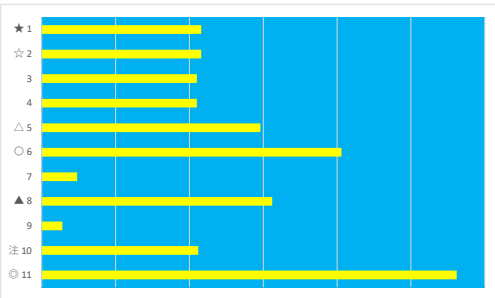

2023年6月23日 船橋6R ナチュラル8

テクニカル6 ptn6

馬番	オッズ	馬名	騎手	勝率	連対率	複勝率	騎手	種牡馬	高回収
1	3.0	ケリードラゴン	森 泰斗	26.1%	47.8%	64.6%	○	○	
2	2.2	ヤギリエビファクン	矢野 貴之	35.8%	59.2%	72.8%	◎	▲	
3	4.8	トミケンミステリオ	野畑 凌	16.3%	34.5%	52.8%	★	△	
4	26.0	グローリーエックス	濱田 達也	3.0%	14.2%	28.4%	△	★	
5	26.9	マリークロード	篠谷 葵	2.9%	10.4%	21.1%	▲	◎	

2023年6月23日 船橋7R 手賀沼特別

テクニカル6 ptn1

馬番	オッズ	馬名	騎手	勝率	連対率	複勝率	騎手	種牡馬	高回収
1	97.5	クィーンズヒル	矢野 貴之	0.8%	2.3%	5.4%	◎	☆	
2	97.5	キャッスルバシオウ	藤谷 葵	0.8%	2.0%	4.9%	★	◎	
3	12.0	ビッグリュウオー	笹川 翼	6.5%	16.1%	24.8%	▲		
4	14.2	アクセルオーソ	川島 正太郎	5.5%	12.2%	21.3%		○	
5	8.0	ルナデンソウマオ	張田 昂	9.8%	23.4%	38.1%	○		
6	4.8	ギフトドキング	山口 達弥	16.3%	34.5%	52.8%		▲	
7	32.5	セザンディーヴァ	小杉 亮	2.4%	6.6%	13.5%			
8	5.0	ナリノヴァニージュ	町田 直希	15.6%	33.7%	50.0%	☆		
9	55.7	カーペランクイーン	山中 悠希	1.4%	3.7%	9.1%		△	
10	7.4	サイレントウルフ	本橋 孝太	10.6%	21.8%	34.1%	△	★	
11	2.8	セクシーコマンドー	田中 力	28.1%	46.5%	60.9%			