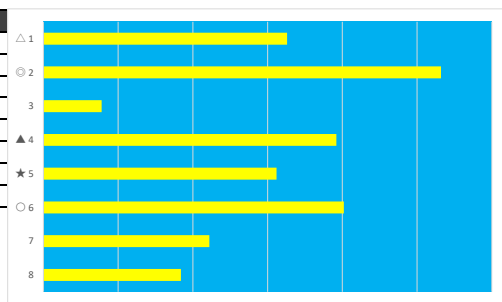

2023年6月23日 船橋5R 馬い！熊本菊池ニンニク発売記念

テクニカル6 ptn2

馬番	オッズ	馬名	騎手	勝率	連対率	複勝率	騎手	種牡馬	高回収
1	4.8	フジサクラ	山中 悠希	16.3%	34.5%	52.8%		△	△
2	4.7	プライムチャーム	御神本 訓	16.6%	38.1%	53.4%	◎	★	◎
3	20.0	クーラクー	山口 達弥	3.9%	10.9%	19.9%	△		
4	5.3	リュウノロー	和田 鏡治	14.6%	33.3%	45.8%	☆	○	
5	7.4	アラビアンパレス	矢野 貴之	10.6%	21.8%	34.1%	○	☆	
6	3.9	イージスカフェ	庄司 大輔	20.1%	39.6%	52.9%	★		
7	70.9	リュウノジャック	山本 聡紀	1.1%	8.2%	12.0%		◎	★
8	65.0	ハンザ	本橋 孝太	1.2%	3.5%	9.4%	▲	▲