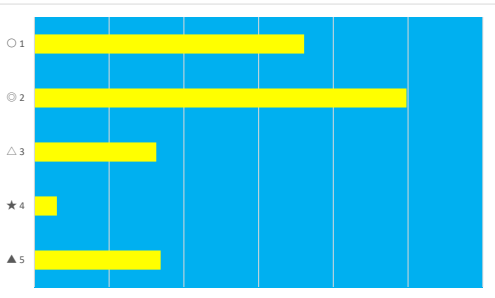

2023年6月23日 船橋4R ライラックデビュー

テクニカル6 ptn6

馬番	オッズ	馬名	騎手	勝率	連対率	複勝率	騎手	種牡馬	高回収
1	2.2	ブラズマ	山口 達弥	35.8%	59.2%	72.8%	△	★	◎
2	45.9	マニハール	木間塚 龍	1.7%	3.3%	4.2%		☆	
3	26.0	マオノアンコール	山本 聡紀	3.0%	14.2%	28.4%	☆	◎	
4	20.0	セザンブレイヴ	西村 栄喜	3.9%	10.9%	19.9%	★		
5	3.0	ヨルノテイオー	山崎 誠士	26.1%	47.8%	64.6%	▲	▲	
6	26.9	パワームーブ	御神本 訓	2.9%	10.4%	21.1%	◎	△	
7	4.8	ヒーローショー	張田 昂	16.3%	34.5%	52.8%	○	○	

2023年6月23日 船橋5R 馬い！熊本菊池ニンニク発売記念

テクニカル6 ptn2

馬番	オッズ	馬名	騎手	勝率	連対率	複勝率	騎手	種牡馬	高回収
1	4.8	フジサクラ	山中 悠希	16.3%	34.5%	52.8%		△	△
2	4.7	プライムチャーム	御神本 訓	16.6%	38.1%	53.4%	◎	★	◎
3	20.0	クーラクー	山口 達弥	3.9%	10.9%	19.9%	△		
4	5.3	リュウノロー	和田 鏡治	14.6%	33.3%	45.8%	☆	○	
5	7.4	アラビアンパレス	矢野 貴之	10.6%	21.8%	34.1%	○	☆	
6	3.9	イージスカフェ	庄司 大輔	20.1%	39.6%	52.9%	★		
7	70.9	リュウノジャック	山本 聡紀	1.1%	8.2%	12.0%		◎	★
8	65.0	ハンザ	本橋 孝太	1.2%	3.5%	9.4%	▲	▲	

2023年6月23日 船橋6R ナチュラル8

テクニカル6 ptn6

馬番	オッズ	馬名	騎手	勝率	連対率	複勝率	騎手	種牡馬	高回収
1	3.0	ケリードラゴン	森 泰斗	26.1%	47.8%	64.6%	○	○	
2	2.2	ヤギリエビファクン	矢野 貴之	35.8%	59.2%	72.8%	◎	▲	
3	4.8	トミケンミステリオ	野畑 凌	16.3%	34.5%	52.8%	★	△	
4	26.0	グローリーエックス	濱田 達也	3.0%	14.2%	28.4%	△	★	
5	26.9	マリークロード	篠谷 葵	2.9%	10.4%	21.1%	▲	◎	