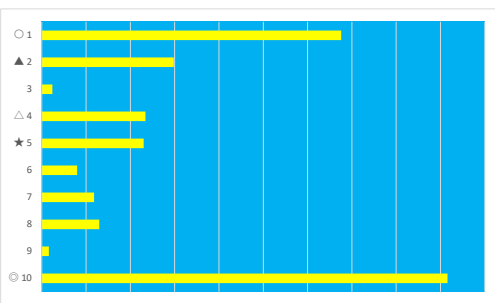

2023年6月23日 船橋10R サマーダッシュ

テクニカル6 ptn2

馬番	オッズ	馬名	騎手	勝率	連対率	複勝率	騎手	種牡馬	高回収
1	5.1	モンゲーアラン	野畑 凌	15.2%	29.3%	46.6%	△	◎	○
2	32.5	マイネルアルザス	石崎 駿	2.4%	6.6%	13.5%	☆		
3	1.2	ルーリング	笹川 翼	64.5%	81.1%	87.4%	▲	○	
4	8.0	ラッキーストロー	町田 直希	9.8%	23.4%	38.1%		☆	
5	7.4	スマイルチャージ	木間塚 龍	10.6%	21.8%	34.1%	★	▲	
6	14.2	トリプルアクセル	藤本 現輝	5.5%	12.2%	21.3%			
7	97.5	リッチアロマ	室 陽一朗	0.8%	2.3%	5.4%			
8	12.0	マサノエンペラー	本田 正重	6.5%	16.1%	24.8%	◎	△	
9	55.7	ランスオブミュージズ	本橋 孝太	1.4%	3.7%	9.1%	○		
10	8.0	ヒットガール	笠野 雄大	9.8%	24.1%	39.6%		★	

2023年6月23日 船橋11R 青柳特別

テクニカル6 ptn5

馬番	オッズ	馬名	騎手	勝率	連対率	複勝率	騎手	種牡馬	高回収
1	3.3	トーキョーサバク	石崎 駿	23.8%	45.8%	59.9%	△	◎	
2	5.2	ホワイトヘッド	本橋 孝太	14.9%	30.8%	46.0%	★		
3	65.0	キャッスルブレイヴ	西 啓太	1.2%	3.5%	9.4%		★	
4	11.6	メイショウタニカゼ	矢野 貴之	6.7%	16.3%	30.0%	○	△	
5	12.0	フクノアルズ	笠野 雄大	6.5%	16.1%	24.8%		○	
6	500.0	イテザ	川島 正太郎	0.0%	2.5%	5.0%		▲	
7	41.1	ピースマッチング	本田 正重	1.9%	6.8%	14.1%	▲	☆	
8	12.0	メタスペクター	篠谷 葵	6.5%	15.8%	28.4%	☆		
9	97.5	ハディア	白井 健太郎	0.8%	2.3%	5.4%			
10	2.2	ピクトリーサイト	御神本 訓	35.8%	59.2%	72.8%	◎		