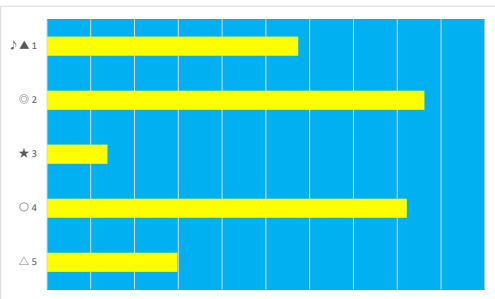

2023年6月23日 船橋8R ドレミスプリント

テクニカル6 ptn4

馬番	オッズ	馬名	騎手	勝率	連対率	複勝率	騎手	種牡馬	高回収
1	5.3	メンタイマヨ	新原 周馬	14.7%	29.8%	45.8%	▲	△	○
2	2.8	ジャックオレンジ	和田 謙治	28.1%	46.5%	60.9%	○	◎	
3	26.9	アドマイヤブリウ	濱田 達也	2.9%	10.4%	21.1%	★	▲	
4	3.0	ベルフリップ	御神本 訓	26.1%	47.8%	64.6%	◎	○	
5	5.2	マイクハージュ	木間塚 龍	14.9%	30.8%	46.0%	△	★