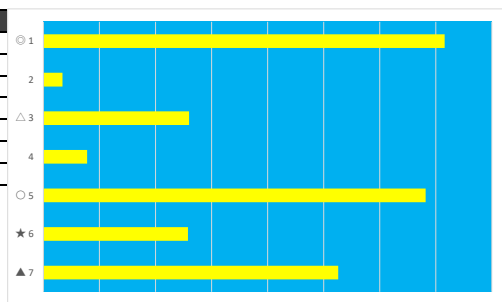

2023年6月23日 船橋3R ライラックデビュー

テクニカル6 ptn5

馬番	オッズ	馬名	騎手	勝率	連対率	複勝率	騎手	種牡馬	高回収
1	8.0	ウインドワーク	木間塚 龍	9.8%	23.4%	38.1%	★	◎	
2	4.7	イッパツギャクテン	笹川 翼	16.6%	38.1%	53.4%	▲	▲	
3	2.2	ドッグンドゥグン	本田 正重	35.8%	59.2%	72.8%	◎	○	
4	26.9	サキノマキアート	矢野 貴之	2.9%	10.4%	21.1%	○	△	
5	4.8	サスケスリーズ	山口 達弥	16.3%	34.5%	52.8%	△	★	

2023年6月23日 船橋4R ライラックデビュー

テクニカル6 ptn6

馬番	オッズ	馬名	騎手	勝率	連対率	複勝率	騎手	種牡馬	高回収
1	2.2	ブラズマ	山口 達弥	35.8%	59.2%	72.8%	△	★	◎
2	45.9	マニハール	木間塚 龍	1.7%	3.3%	4.2%		☆	
3	26.0	マオノアンコール	山本 聡紀	3.0%	14.2%	28.4%	☆	◎	
4	20.0	セザンブレイヴ	西村 栄喜	3.9%	10.9%	19.9%	★		
5	3.0	ヨルノテイオー	山崎 誠士	26.1%	47.8%	64.6%	▲	▲	
6	26.9	パワームーブ	御神本 訓	2.9%	10.4%	21.1%	◎	△	
7	4.8	ヒーローショー	張田 昂	16.3%	34.5%	52.8%	○	○	