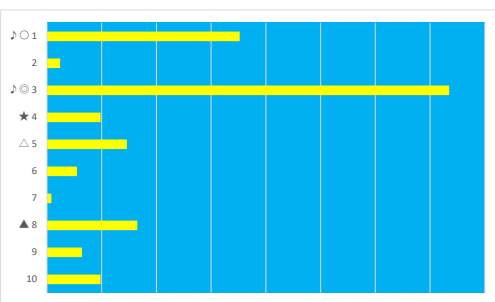

2023年6月23日 船橋9R 荷風特別

テクニカル6 ptrn3

馬番	オッズ	馬名	騎手	勝率	連対率	複勝率	騎手	種牡馬	高回収
1	2.8	ダヴィンチ	和田 謙治	28.1%	46.5%	60.9%		◎	
2	20.0	ベルウッドアサヒ	矢野 貴之	3.9%	9.8%	16.9%	▲		
3	20.0	パノラミック	本橋 孝太	3.9%	10.9%	19.9%			
4	32.5	グリーンライズ	沢田 龍哉	2.4%	6.6%	13.5%		▲	
5	4.8	キングオブカズ	本田 正重	16.3%	34.5%	52.8%	☆	★	
6	55.7	アンファンディユ	笹川 翼	1.4%	3.7%	9.1%	★	△	
7	500.0	ラブシツクボッサ	木間塚 龍哉	0.0%	2.1%	3.6%			
8	35.5	レーヴ	川島 正太郎	2.2%	4.6%	8.2%			○
9	130.0	エミーズミツオー	笠野 雄大	0.6%	2.9%	6.4%			
10	8.0	アルバストラコ	張田 昂	9.8%	23.4%	38.1%	△		
11	12.0	ナヴィリオ	森 泰斗	6.5%	15.8%	28.4%	○	○	
12	4.7	チェンカーン	御神本 訓	16.6%	38.1%	53.4%	◎	☆	

2023年6月23日 船橋10R サマーダッシュ

テクニカル6 ptn2

馬番	オッズ	馬名	騎手	勝率	連対率	複勝率	騎手	種牡馬	高回収
1	5.1	モンゲーアラン	野畑 凌	15.2%	29.3%	46.6%	△	◎	○
2	32.5	マイネルアルザス	石崎 駿	2.4%	6.6%	13.5%	☆		
3	1.2	ルーリング	笹川 翼	64.5%	81.1%	87.4%	▲	○	
4	8.0	ラッキーストロー	町田 直希	9.8%	23.4%	38.1%		☆	
5	7.4	スマイルチャージ	木間塚 龍	10.6%	21.8%	34.1%	★	▲	
6	14.2	トリプルアクセル	藤本 現輝	5.5%	12.2%	21.3%			
7	97.5	リッチアロマ	室 陽一朗	0.8%	2.3%	5.4%			
8	12.0	マサノエンペラー	本田 正重	6.5%	16.1%	24.8%	◎	△	
9	55.7	ランスオブミュージズ	本橋 孝太	1.4%	3.7%	9.1%	○		
10	8.0	ヒットガール	笠野 雄大	9.8%	24.1%	39.6%		★	