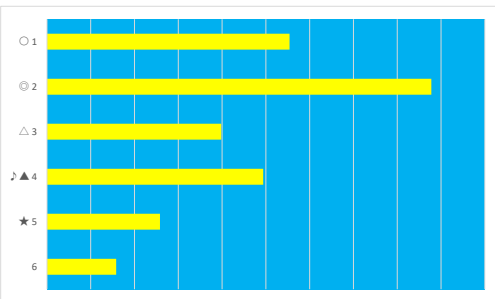

2023年6月23日 船橋1R 紅花特別

テクニカル6 ptn6

馬番	オッズ	馬名	騎手	勝率	連対率	複勝率	騎手	種牡馬	高回収
1	26.0	クラングファルベ	篠谷 葵	3.0%	14.2%	28.4%	★	○	
2	97.5	トゥーナトリケラ	齋川 純一	0.8%	2.3%	5.4%		☆	
3	26.9	ニカ	山口 達弥	2.9%	10.4%	21.1%	△	△	
4	20.0	ニダイメ	山中 悠希	3.9%	10.9%	19.9%			
5	65.0	サチノマーシー	本橋 孝太	1.2%	3.5%	9.4%	▲	▲	
6	1.5	リアルフレイバー	和田 謙治	53.0%	72.0%	82.4%		★	
7	41.1	ブラックストーン	沢田 龍哉	1.9%	6.8%	14.1%	☆		
8	3.3	クラッチタイム	笹川 翼	23.8%	45.8%	59.9%	◎		
9	55.7	エルコンドリア	伊藤 裕人	1.4%	3.7%	9.1%			
10	5.2	ネイサン	本田 正重	14.9%	30.8%	46.0%	○	◎	

2023年6月23日 船橋2R ライラックデビュー

テクニカル6 ptn3

馬番	オッズ	馬名	騎手	勝率	連対率	複勝率	騎手	種牡馬	高回収
1	3.4	ノースピクトリー	和田 謙治	22.7%	43.9%	56.7%	★	○	
2	2.6	タイセイキスミー	森 泰斗	29.9%	51.0%	63.8%	◎	▲	
3	5.2	フナシメジ	矢野 貴之	14.9%	30.8%	46.0%	○	△	
4	5.3	ブレイヴアウト	小杉 亮	14.7%	29.8%	45.8%	△	★	○
5	26.9	トレイルリッジ	沢田 龍哉	2.9%	10.4%	21.1%	☆	◎	
6	20.0	プリンセスコチャ	篠谷 葵	3.9%	10.9%	19.9%	▲	☆	