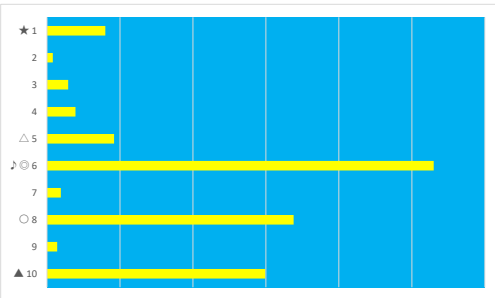

2023年6月23日 船橋1R 紅花特別

テクニカル6 ptn6

馬番	オッズ	馬名	騎手	勝率	連対率	複勝率	騎手	種牡馬	高回収
1	26.0	クラングファルベ	篠谷 葵	3.0%	14.2%	28.4%	★	○	
2	97.5	トゥーナトリケラ	齋川 純一	0.8%	2.3%	5.4%		☆	
3	26.9	ニカ	山口 達弥	2.9%	10.4%	21.1%	△	△	
4	20.0	ニダイメ	山中 悠希	3.9%	10.9%	19.9%			
5	65.0	サチノマーシー	本橋 孝太	1.2%	3.5%	9.4%	▲	▲	
6	1.5	リアルフレイバー	和田 謙治	53.0%	72.0%	82.4%		★	
7	41.1	ブラックストーン	沢田 龍哉	1.9%	6.8%	14.1%	☆		
8	3.3	クラッチタイム	笹川 翼	23.8%	45.8%	59.9%	◎		
9	55.7	エルコンドリア	伊藤 裕人	1.4%	3.7%	9.1%			
10	5.2	ネイサン	本田 正重	14.9%	30.8%	46.0%	○	◎	

2023年6月23日 船橋2R ライラックデビュー

テクニカル6 ptn3

馬番	オッズ	馬名	騎手	勝率	連対率	複勝率	騎手	種牡馬	高回収
1	3.4	ノースピクトリー	和田 謙治	22.7%	43.9%	56.7%	★	○	
2	2.6	タイセイキスミー	森 泰斗	29.9%	51.0%	63.8%	◎	▲	
3	5.2	フナシメジ	矢野 貴之	14.9%	30.8%	46.0%	○	△	
4	5.3	ブレイヴアウト	小杉 亮	14.7%	29.8%	45.8%	△	★	○
5	26.9	トレイルリッジ	沢田 龍哉	2.9%	10.4%	21.1%	☆	◎	
6	20.0	プリンセスコチャ	篠谷 葵	3.9%	10.9%	19.9%	▲	☆	