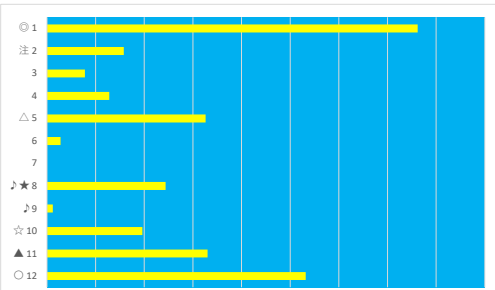

2023年6月23日 船橋7R 手賀沼特別

テクニカル6 ptn1

馬番	オッズ	馬名	騎手	勝率	連対率	複勝率	騎手	種牡馬	高回収
1	97.5	クィーンズヒル	矢野 貴之	0.8%	2.3%	5.4%	◎	☆	
2	97.5	キャッスルバシオウ	藤谷 葵	0.8%	2.0%	4.9%	★	◎	
3	12.0	ビッグリュウオー	笹川 翼	6.5%	16.1%	24.8%	▲		
4	14.2	アクセルオーソ	川島 正太郎	5.5%	12.2%	21.3%		○	
5	8.0	ルナデンソウマオ	張田 昂	9.8%	23.4%	38.1%	○		
6	4.8	ギフトドキング	山口 達弥	16.3%	34.5%	52.8%		▲	
7	32.5	セザンディーヴァ	小杉 亮	2.4%	6.6%	13.5%			
8	5.0	ナリノヴァニージュ	町田 直希	15.6%	33.7%	50.0%	☆		
9	55.7	カーペランクイーン	山中 悠希	1.4%	3.7%	9.1%		△	
10	7.4	サイレントウルフ	本橋 孝太	10.6%	21.8%	34.1%	△	★	
11	2.8	セクシーコマンドー	田中 力	28.1%	46.5%	60.9%			

2023年6月23日 船橋8R ドレミスプリント

テクニカル6 ptn4

馬番	オッズ	馬名	騎手	勝率	連対率	複勝率	騎手	種牡馬	高回収
1	5.3	メンタイマヨ	新原 周馬	14.7%	29.8%	45.8%	▲	△	○
2	2.8	ジャックオレンジ	和田 謙治	28.1%	46.5%	60.9%	○	◎	
3	26.9	アドマイヤブリウ	濱田 達也	2.9%	10.4%	21.1%	★	▲	
4	3.0	ベルフリップ	御神本 訓	26.1%	47.8%	64.6%	◎	○	
5	5.2	マイクハージュ	木間塚 龍	14.9%	30.8%	46.0%	△	★	

2023年6月23日 船橋9R 荷風特別

テクニカル6 ptrn3

馬番	オッズ	馬名	騎手	勝率	連対率	複勝率	騎手	種牡馬	高回収
1	2.8	ダヴィンチ	和田 謙治	28.1%	46.5%	60.9%		◎	
2	20.0	ベルウッドアサヒ	矢野 貴之	3.9%	9.8%	16.9%	▲		
3	20.0	パノラミック	本橋 孝太	3.9%	10.9%	19.9%			
4	32.5	グリーンライズ	沢田 龍哉	2.4%	6.6%	13.5%		▲	
5	4.8	キングオブカズ	本田 正重	16.3%	34.5%	52.8%	☆	★	
6	55.7	アンファンディユ	笹川 翼	1.4%	3.7%	9.1%	★	△	
7	500.0	ラブシツクボッサ	木間塚 龍哉	0.0%	2.1%	3.6%			
8	35.5	レーヴ	川島 正太郎	2.2%	4.6%	8.2%			○
9	130.0	エミーズミツオー	笠野 雄大	0.6%	2.9%	6.4%			
10	8.0	アルバストラコ	張田 昂	9.8%	23.4%	38.1%	△		
11	12.0	ナヴィリオ	森 泰斗	6.5%	15.8%	28.4%	○	○	
12	4.7	チェンカーン	御神本 訓	16.6%	38.1%	53.4%	◎	☆	