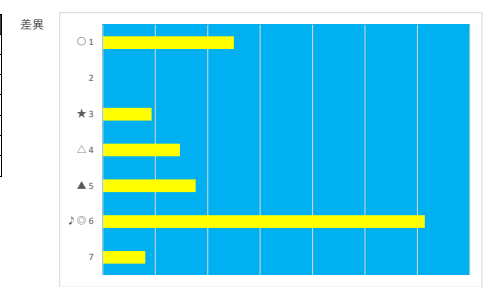

2023年6月29日 浦和11R 浦和スプリントオープン デクニカル6 ptn6

馬番	オッズ	馬名	騎手	勝率	連対率	複勝率	騎手	種牡馬	高回収
1	3.9	ロードグラディオ	御神本 訓	20.0%	43.7%	55.5%	○	△	
2	500.0	ワンダーイチョウ	橋本 直哉	0.0%	0.0%	6.1%	☆	☆	
3	18.1	カイザーノヴァ	川島 正太	4.3%	10.0%	19.2%	△	○	
4	5.3	サヨノグロリー	町田 直希	14.7%	32.2%	47.5%		★	
5	10.1	モリデンアロー	山崎 誠士	7.7%	19.2%	30.9%	★	◎	
6	1.6	アマネラクーン	森 泰斗	47.4%	69.5%	81.3%	◎	▲	
7	19.0	スウィングビート	張田 昂	4.1%	12.4%	19.8%	▲