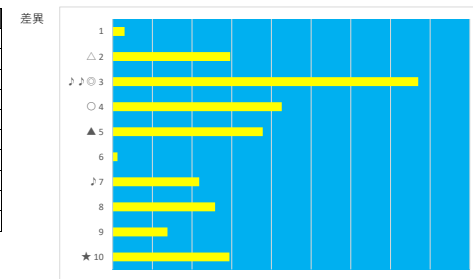

2023年6月29日	浦和6R C3 二 C3 三	デクニカル6	p1

馬番	オッズ	馬名	騎手	勝率	連対率	複勝率	騎手	種牡馬	高回収
1	52.0	トーセンイヴ	七ツ 裕次	1.5%	5.0%	10.0%	☆		
2	5.3	マリアフィナーレ	見越 彬央	14.8%	32.9%	48.3%	★		
3	9.2	ツクハマリア	張田 昂	8.5%	21.3%	38.3%	◎	◎	○
4	3.7	ハジカクサフィオ	濱田 達也	21.3%	38.6%	50.8%		△	
5	7.2	ビートルジュース	室 陽一朗	10.9%	22.5%	37.4%	▲	▲	
6	130.0	キミノナハ	及川 烈	0.6%	1.5%	4.0%			
7	13.2	ハトウオン	高橋 哲也	5.9%	5.9%	23.5%		○	
8	9.9	ヨドノホマレ	橋本 直哉	7.9%	19.3%	30.3%	○		
9	11.3	カントナ	半澤 慶美	6.9%	17.2%	31.9%		★	
10	5.3	スプリングネージュ	岡田 大	14.7%	32.2%	47.5%	△	☆