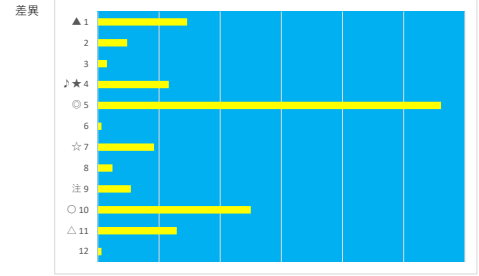

2023年6月29日 浦和1R 3歳 五 100.0万以上 235.0万未満

デクニカル6 ptn2

馬番	オッズ	馬名	騎手	勝率	連対率	複勝率	騎手	種牡馬	高回収
1	7.4	タイムトラベラー	及川 烈	10.6%	24.8%	36.8%		▲	
2	16.3	リワードノンノ	室 陽一朗	4.8%	13.5%	21.9%	△		
3	52.0	モリデンボーイ	半澤 慶実	1.5%	5.0%	10.0%			
4	48.8	シゲルマンテン	藤江 渉	1.6%	4.1%	8.8%			○
5	1.9	ヨドノストロング	森 泰斗	41.1%	63.2%	73.9%	◎	○	
6	130.0	シェナカレン	見越 彬央	0.6%	1.7%	3.2%		☆	
7	8.5	タブネマリ	橋本 直哉	9.2%	21.5%	35.5%	★		
8	32.5	メーネフロタント	秋元 耕成	2.4%	6.0%	14.1%		★	
9	14.4	シェナカンザシ	岡田 大	5.4%	13.3%	23.3%		△	
10	7.1	ルーシースカイ	沢田 龍哉	11.0%	25.3%	39.6%	▲	◎	
11	9.9	スターオブボニータ	川島 正太	7.9%	19.3%	30.3%	○		
12	130.0	シェナリオ	保園 翔也	0.6%	1.4%	2.7%	☆		

2023年6月29日 浦和2R ランチタイムチャレンジ

デクニカル6 ptn4

馬番	オッズ	馬名	騎手	勝率	連対率	複勝率	騎手	種牡馬	高回収
1	52.0	ゴッドデサフィオ	秋元 耕成	1.5%	5.0%	10.0%			
2	11.1	カイジンピリーヴ	高橋 哲也	7.0%	15.1%	26.9%		☆	○
3	3.4	ハクサンエガオ	沢田 龍哉	22.8%	45.4%	60.2%	○	◎	
4	5.0	エイシンキンパリー	見越 彬央	15.5%	33.8%	48.2%		△	
5	3.7	フラッシュサンダー	室 陽一朗	21.3%	38.6%	50.8%	▲		
6	27.9	コロディア	古岡 勇樹	2.8%	7.3%	14.6%	☆	○	
7	130.0	サブライズギフト	半澤 慶実	0.6%	1.7%	3.2%		▲	
8	55.7	キモンズラブ	國分 祐仁	1.4%	2.9%	6.7%			○
9	5.7	ショウイモン	加藤 和博	13.6%	28.5%	43.4%			
10	18.1	シンキングセンチ	保園 翔也	4.3%	10.0%	19.2%	△		
11	32.5	プレミアムプリモ	増田 充宏	2.4%	6.0%	14.1%	★	★	
12	48.8	ラヴィテスマラノ	山口 達弥	1.6%	4.1%	8.8%	◎		○