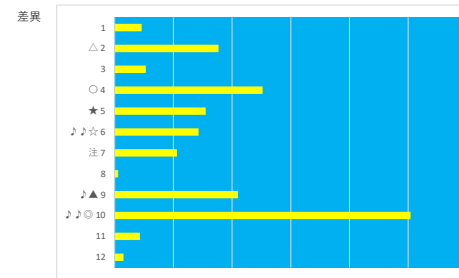

2023年6月29日		浦和9R ファンタスティックリレー in 浦和賞		テクニカル6			ptn5		
馬番	オッズ	馬名	騎手	勝率	連対率	複勝率	騎手	種牡馬	高回収
1	130.0	フリブール	保園 翔也	0.6%	1.7%	3.2%		▲	
2	10.1	ブリブリクインダム	桜井 光輔	7.7%	19.2%	30.9%	△	◎	
3	260.0	ステラセイコー	高橋 哲也	0.3%	3.4%	7.1%		○	
4	3.1	ロードオプイサテル	室 岡一朗	25.2%	43.9%	57.7%			
5	5.0	クウェンヤ	半澤 慶実	15.5%	33.8%	48.2%			
6	18.1	ピースリアン	七夕 裕次	4.3%	11.8%	21.6%	★	☆	○
7	130.0	エレダール	吉留 孝司	0.6%	1.5%	4.0%	◎		
8	130.0	スイフトマリー	秋元 耕成	0.6%	1.4%	2.7%		△	
9	11.1	ジュニアバーダンス	笠野 雄大	7.0%	15.1%	26.9%			○
10	2.2	ガブレセラシエ	橋本 直哉	35.4%	56.7%	69.7%	○	★	○
11	18.1	カラドボルグ	岡田 大	4.3%	10.0%	19.2%	☆		
12	52.0	クラフェニックス	見越 彬央	1.5%	5.0%	10.0%