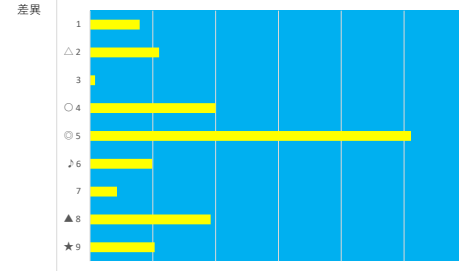

2023年6月29日		浦和7R C 2 五		テクニカル6			ptn4		
馬番	オッズ	馬名	騎手	勝率	連対率	複勝率	騎手	種牡馬	高回収
1	9.9	サヨノシルバース	藤江 渉	7.9%	19.3%	30.3%	☆		
2	7.1	マイアミヒーロー	山口 達弥	11.0%	25.3%	39.6%	★	★	
3	97.5	ネオアンコーラ	保園 翔也	0.8%	1.5%	3.8%	△		
4	3.9	ミーティアカフェ	七夕 裕次	20.0%	43.7%	55.5%		☆	
5	1.9	ツエムロケット	森 泰斗	41.1%	63.2%	73.9%	◎	△	
6	41.1	ポップコーントーン	室 岡一朗	1.9%	8.7%	17.5%	▲	▲	
7	18.1	ジーニーボニータ	高橋 哲也	4.3%	10.0%	19.2%			
8	8.5	フルベアマイル	及川 烈	9.2%	21.5%	35.5%		◎	
9	260.0	ウォーターリリー	橋本 直哉	0.3%	3.4%	7.1%	○	○