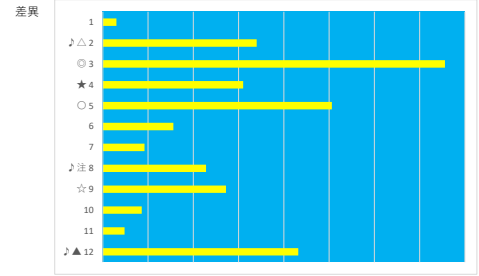

2023年6月29日 浦和1R 3歳 五 100.0万以上 235.0万未満

デクニカル6 ptn2

馬番	オッズ	馬名	騎手	勝率	連対率	複勝率	騎手	種牡馬	高回収
1	7.4	タイムトラベラー	及川 烈	10.6%	24.8%	36.8%		▲	
2	16.3	リワードノンノ	室 陽一朗	4.8%	13.5%	21.9%	△		
3	52.0	モリデンボーイ	半澤 慶実	1.5%	5.0%	10.0%			
4	48.8	シゲルマンテン	藤江 渉	1.6%	4.1%	8.8%			○
5	1.9	ヨドノストロング	森 泰斗	41.1%	63.2%	73.9%	◎	○	
6	130.0	シェナカレン	見越 彬央	0.6%	1.7%	3.2%		☆	
7	8.5	タブネマリ	橋本 直哉	9.2%	21.5%	35.5%	★		
8	32.5	メーネフロタント	秋元 耕成	2.4%	6.0%	14.1%		★	
9	14.4	シェナカンザシ	岡田 大	5.4%	13.3%	23.3%		△	
10	7.1	ルーシースカイ	沢田 龍哉	11.0%	25.3%	39.6%	▲	◎	
11	9.9	スターオブボニータ	川島 正太	7.9%	19.3%	30.3%	○		
12	130.0	シェナリオ	保園 翔也	0.6%	1.4%	2.7%	☆		

2023年6月29日 浦和2R ランチタイムチャレンジ

デクニカル6 ptn4

馬番	オッズ	馬名	騎手	勝率	連対率	複勝率	騎手	種牡馬	高回収
1	52.0	ゴッドデサフィオ	秋元 耕成	1.5%	5.0%	10.0%			
2	11.1	カイジンピリーヴ	高橋 哲也	7.0%	15.1%	26.9%		☆	○
3	3.4	ハクサンエガオ	沢田 龍哉	22.8%	45.4%	60.2%	○	◎	
4	5.0	エイシンキンパリー	見越 彬央	15.5%	33.8%	48.2%		△	
5	3.7	フラッシュサンダー	室 陽一朗	21.3%	38.6%	50.8%	▲		
6	27.9	コロディア	古岡 勇樹	2.8%	7.3%	14.6%	☆	○	
7	130.0	サブライズギフト	半澤 慶実	0.6%	1.7%	3.2%		▲	
8	55.7	キモンズラブ	國分 祐仁	1.4%	2.9%	6.7%			○
9	5.7	ショウイモン	加藤 和博	13.6%	28.5%	43.4%			
10	18.1	シンキングセンチ	保園 翔也	4.3%	10.0%	19.2%	△		
11	32.5	プレミアムプリモ	増田 充宏	2.4%	6.0%	14.1%	★	★	
12	48.8	ラヴィテスマラノ	山口 達弥	1.6%	4.1%	8.8%	◎		○