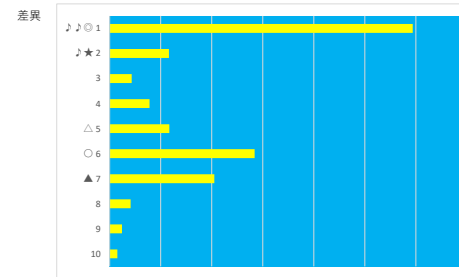

2023年6月29日		浦和8R C 1 六		テクニカル6			ptn4		
馬番	オッズ	馬名	騎手	勝率	連対率	複勝率	騎手	種牡馬	高回収
1	2.2	アンジュクレール	森 泰斗	35.4%	56.7%	69.7%	◎	▲	○
2	48.8	エムリエール	山中 悠希	1.6%	4.1%	8.8%			○
3	18.1	フクノヴァランス	見越 彬央	4.3%	10.0%	19.2%			
4	27.9	フルベアヴェルデ	吉留 孝司	2.8%	7.3%	14.6%		○	
5	10.1	ピノモラーン	山崎 誠士	7.7%	19.2%	30.9%	▲	△	
6	4.2	ハクサンクラーケン	沢田 龍哉	18.4%	38.3%	55.0%	★	◎	
7	5.0	アーバンブラック	張田 昂	15.5%	33.8%	48.2%	○	★	
8	19.0	バトルオサンナ	半澤 慶実	4.1%	12.4%	19.8%			
9	32.5	クロスオブドリーム	保園 翔也	2.4%	6.0%	14.1%	☆		
10	52.0	ワンダータイカネン	橋本 直哉	1.5%	5.0%	10.0%	△	☆