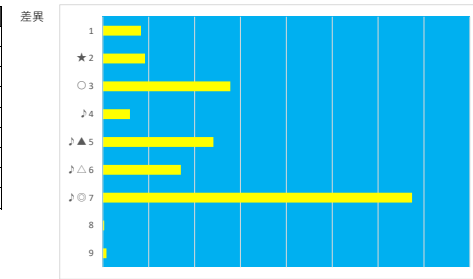

2023年6月29日	浦和5R 若竹特別	デクニカル6	p5

馬番	オッズ	馬名	騎手	勝率	連対率	複勝率	騎手	種牡馬	高回収
1	18.1	スターサルファー	沢田 龍哉	4.3%	10.0%	19.2%	▲		
2	8.5	シナノヨシキユウ	七ツ 裕次	9.2%	21.5%	35.5%		△	
3	3.4	ティンダルナイン	御神本 訓	22.8%	45.4%	60.2%	○		
4	41.1	ユウユウフルニーマ	秋元 耕成	1.9%	8.7%	17.5%		▲	
5	8.6	ケンスピリタス	町田 直希	9.1%	23.2%	37.0%	☆	○	○
6	11.1	ツガノショウグン	保園 翔也	7.0%	15.1%	26.9%		★	○
7	1.6	ライゾマティクス	森 泰斗	47.4%	69.5%	81.3%	◎	◎	
8	260.0	カプローニ	桜井 光輔	0.3%	3.4%	7.1%	★		
9	97.5	ユウユウプレスト	橋本 直哉	0.8%	1.5%	3.8%	△	☆