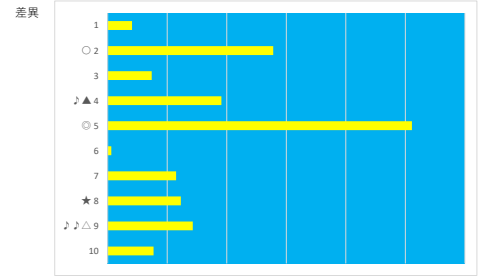

2023年6月29日 浦和2R ランチタイムチャレンジ

デクニカル6 ptn4

馬番	オッズ	馬名	騎手	勝率	連対率	複勝率	騎手	種牡馬	高回収
1	52.0	ゴッドデサフィオ	秋元 耕成	1.5%	5.0%	10.0%			
2	11.1	カイジンピリーヴ	高橋 哲也	7.0%	15.1%	26.9%		☆	○
3	3.4	ハクサンエガオ	沢田 龍哉	22.8%	45.4%	60.2%	○	◎	
4	5.0	エイシンキンパリー	見越 彬央	15.5%	33.8%	48.2%		△	
5	3.7	フラッシュサンダー	室 陽一朗	21.3%	38.6%	50.8%	▲		
6	27.9	コロディア	古岡 勇樹	2.8%	7.3%	14.6%	☆	○	
7	130.0	サブライズギフト	半澤 慶実	0.6%	1.7%	3.2%		▲	
8	55.7	キモンズラブ	國分 祐仁	1.4%	2.9%	6.7%			○
9	5.7	ショウイモン	加藤 和博	13.6%	28.5%	43.4%			
10	18.1	シンキングセンチ	保園 翔也	4.3%	10.0%	19.2%	△		
11	32.5	プレミアムプリモ	増田 充宏	2.4%	6.0%	14.1%	★	★	
12	48.8	ラヴィテスマラノ	山口 達弥	1.6%	4.1%	8.8%	◎		○

2023年6月29日 浦和3R 浦和800ラウンド

デクニカル6 ptn4

馬番	オッズ	馬名	騎手	勝率	連対率	複勝率	騎手	種牡馬	高回収
1	19.0	クリプリンセス	秋元 耕成	4.1%	12.4%	19.8%	★	△	
2	3.4	モモナ	見越 彬央	22.8%	45.4%	60.2%	☆	○	
3	32.5	ニユクス	白井 健太	2.4%	6.0%	14.1%	○		
4	8.6	トキメキバラタイ	室 陽一朗	9.1%	23.2%	37.0%			○
5	1.9	トーセンプリシラ	森 泰斗	41.1%	63.2%	73.9%	◎		
6	130.0	フェアリーパウボケ	高橋 哲也	0.6%	1.5%	4.0%			
7	52.0	ピナダナン	藤江 渉	1.5%	5.0%	10.0%	△	◎	
8	18.1	ブルビットワール	笠野 雄大	4.3%	10.0%	19.2%	▲	▲	
9	18.1	モエヨジャンヌ	内田 利雄	4.3%	11.8%	21.6%		☆	○
10	10.1	ピンクちゃん	薮川 純一	7.7%	19.2%	30.9%		★	