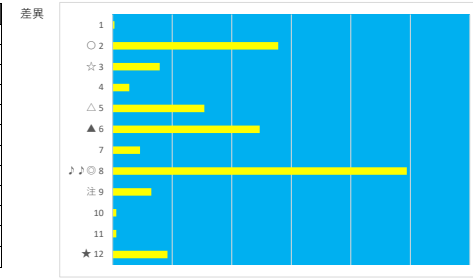

2023年6月29日 浦和3R 浦和800ラウンド

デクニカル6 ptn4

馬番	オッズ	馬名	騎手	勝率	連対率	複勝率	騎手	種牡馬	高回収
1	19.0	クリプリンセス	秋元 耕成	4.1%	12.4%	19.8%	★	△	
2	3.4	モモナ	見越 彬央	22.8%	45.4%	60.2%	☆	○	
3	32.5	ニユクス	白井 健太	2.4%	6.0%	14.1%	○		
4	8.6	トキメキバラタイ	室 陽一朗	9.1%	23.2%	37.0%			○
5	1.9	トーセンプリシラ	森 泰斗	41.1%	63.2%	73.9%	◎		
6	130.0	フェアリーパウボケ	高橋 哲也	0.6%	1.5%	4.0%			
7	52.0	ピナダナン	藤江 渉	1.5%	5.0%	10.0%	△	◎	
8	18.1	ブルビットワール	笠野 雄大	4.3%	10.0%	19.2%	▲	▲	
9	18.1	モエヨジャンヌ	内田 利雄	4.3%	11.8%	21.6%		☆	○
10	10.1	ピンクちゃん	薮川 純一	7.7%	19.2%	30.9%		★	

2023年6月29日	浦和4R 3歳 四 100.0万以上 235.0万未満	デクニカル6	p5
------------	-----------------------------	--------	----

馬番	オッズ	馬名	騎手	勝率	連対率	複勝率	騎手	種牡馬	高回収
1	260.0	シールドメイデン	七ツ 裕次	0.3%	3.4%	7.1%			
2	3.4	グラマサウィーナ	沢田 龍哉	22.8%	45.4%	60.2%	○		
3	9.9	エムティウインド	秋元 耕成	7.9%	19.3%	30.3%			
4	27.9	ピナダラット	保園 翔也	2.8%	7.3%	14.6%	△		
5	14.4	トーセンスタイル	高橋 哲也	5.4%	13.3%	23.3%		◎	
6	5.3	アポロバシユート	張田 昂	14.7%	32.2%	47.5%	◎		
7	130.0	エマーブルクラス	加藤 和博	0.6%	1.4%	2.7%	☆	▲	
8	2.2	リュウノボマーク	桜井 光輔	35.4%	56.7%	69.7%	▲		○
9	52.0	クインズカヤノヒメ	藤江 渉	1.5%	5.0%	10.0%		○	
10	130.0	ウィンターソング	吉留 孝司	0.6%	1.5%	4.0%	★	△	
11	130.0	シェナストーン	見越 彬央	0.6%	1.7%	3.2%		★	
12	8.5	シンキングマンボ	山中 悠希	9.2%	21.5%	35.5%		☆	