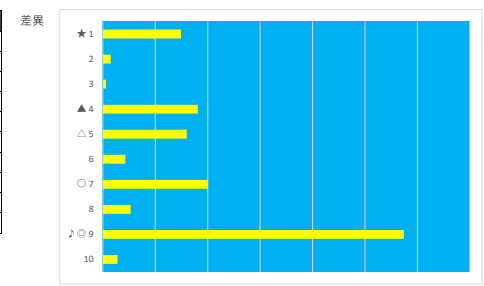

2023年6月29日 浦和10R 涼暮月特別 デクニカル6 ptn5

馬番	オッズ	馬名	騎手	勝率	連対率	複勝率	騎手	種牡馬	高回収
1	7.2	ハーモニーロウ	町田 直希	10.9%	22.5%	37.4%	△	▲	
2	52.0	シグラップリンリン	保園 翔也	1.5%	5.0%	10.0%			
3	130.0	アイエンジェル	七ヶ 裕次郎	0.6%	1.5%	4.0%			
4	19.0	デクスター	山崎 誠士	4.1%	12.4%	19.8%	▲	◎	
5	7.1	ブラックオパール	森 泰斗	11.0%	25.3%	39.6%	○	☆	
6	18.1	モンバイト	加藤 和博	4.3%	10.0%	19.2%	★		
7	3.9	ミュステーション	室 陽一郎	20.0%	43.7%	55.5%	☆	★	
8	260.0	リュウノアム	吉留 孝司	0.3%	3.4%	7.1%		○	
9	1.6	スバルタレオニダス	御神本 訓	47.4%	69.5%	81.3%	◎	△	
10	27.9	メイストーム	高橋 哲也	2.8%	7.3%	14.6%