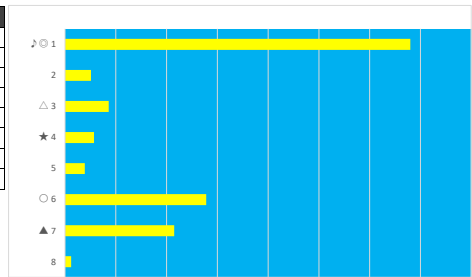

2023年7月22日 船橋2R 2歳 二三

デクニカル6 ptn6

馬番	オッズ	馬名	騎手	勝率	連対率	複勝率	騎手	種牡馬	高回収
1	8.0	ミレニアムバイオ	岡村 健司	9.8%	24.1%	39.6%	★	○	
2	1.2	ヨルノテイオー	山崎 誠士	64.5%	81.1%	87.4%	△	◎	
3	26.0	スナイチ	本田 正重	3.0%	14.2%	28.4%	○	★	
4	20.0	ブエナローズ	張田 昂	3.9%	10.9%	19.9%	▲	☆	
5	3.4	ハハマフレイバー	森 泰斗	22.7%	43.9%	56.7%	◎	▲	
6	26.9	クラクファルベ	篠谷 葵	2.9%	10.4%	21.1%	☆	△	

2023年7月22日 船橋3R 3歳 七 40.0万以上 91.5万未満

デクニカル6 ptn5

馬番	オッズ	馬名	騎手	勝率	連対率	複勝率	騎手	種牡馬	高回収
1	55.7	アベゴ	野沢 憲彦	1.4%	3.7%	9.1%			
2	97.5	ステキニシンデレラ	高橋 利幸	0.8%	2.0%	4.9%		☆	
3	32.5	アイノメバエ	山中 悠希	2.4%	6.6%	13.5%	★		
4	9.2	スマイルドロップ	臼井 健太	8.5%	18.2%	29.2%		★	
5	20.0	キャットライン	木間塚 龍	3.9%	10.9%	19.9%		◎	
6	41.1	ビーチサンダル	岡村 健司	1.9%	6.8%	14.1%	○		
7	13.7	オトメノワルツ	笠野 雄大	5.7%	18.1%	34.2%	☆		
8	97.5	バクバク	山本 聡紀	0.8%	2.3%	5.4%			
9	9.1	レイクハニー	和田 謙治	8.6%	22.5%	37.4%	△	▲	
10	2.1	コリレーション	沢田 龍哉	37.8%	63.6%	78.3%	▲	○	○
11	2.2	ディーレジェンド	庄司 大輔	35.8%	59.2%	72.8%	◎	△	

2023年7月22日 船橋4R 3歳 六 91.5万以上 143.0万未満

デクニカル6 ptn5

馬番	オッズ	馬名	騎手	勝率	連対率	複勝率	騎手	種牡馬	高回収
1	1.5	ツルマルタイヨー	小杉 亮	53.0%	72.0%	82.4%	○	◎	
2	70.9	テナーヴォイス	沢田 龍哉	1.1%	8.2%	12.0%	▲		
3	9.1	ミュールダール	笠野 雄大	8.6%	22.5%	37.4%	★		
4	13.7	モモンカクロー	木間塚 龍	5.7%	18.1%	34.2%		△	
5	20.0	フレンドリームーン	山中 悠希	3.9%	10.9%	19.9%	△	☆	
6	3.3	アイダケ	野沢 憲彦	23.8%	45.8%	59.9%	☆	▲	
7	12.0	カグラバルカ	山口 達弥	6.5%	15.8%	28.4%	◎	○	
8	65.0	フロムベール	濱田 達也	1.2%	3.5%	9.4%		★	

2023年7月22日 船橋5R 3歳 二 200.0万以上 281.0万未満

デクニカル6 ptn1

馬番	オッズ	馬名	騎手	勝率	連対率	複勝率	騎手	種牡馬	高回収
1	500.0	ダハイマリーナス	木間塚 龍	0.0%	2.1%	3.6%		▲	
2	5.1	エスシーマゼラン	沢田 龍哉	15.2%	29.3%	46.6%	☆	△	○
3	55.7	ユウユウロケット	山中 悠希	1.4%	3.7%	9.1%			
4	7.4	ストレートアクター	仲野 光馬	10.6%	21.8%	34.1%			
5	2.2	マリンプチタンジュ	和田 謙治	35.8%	59.2%	72.8%		☆	
6	35.5	ラーユ	新原 周馬	2.2%	4.6%	8.2%			○
7	97.5	ジョイルミナス	小杉 亮	0.8%	2.0%	4.9%	△		
8	32.5	デアリングエイト	矢野 貴之	2.4%	6.6%	13.5%	◎	◎	
9	10.3	ザワヤカザカ	張田 昂	7.6%	20.8%	29.9%	▲		
10	8.0	ゴールドタイプ	篠谷 葵	9.8%	23.4%	38.1%		○	
11	8.0	スカーレヴァース	本田 正重	9.8%	24.1%	39.6%	○		
12	7.2	ブルネットスター	庄司 大輔	10.9%	19.6%	30.4%	★	★	○