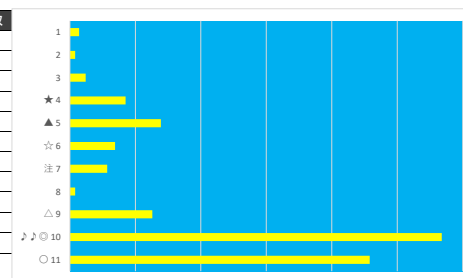

2023年7月22日 船橋2R 2歳 二三

デクニカル6 ptn6

馬番	オッズ	馬名	騎手	勝率	連対率	複勝率	騎手	種牡馬	高回収
1	8.0	ミレニアムバイオ	岡村 健司	9.8%	24.1%	39.6%	★	○	
2	1.2	ヨルノテイオー	山崎 誠士	64.5%	81.1%	87.4%	△	◎	
3	26.0	スナイチ	本田 正重	3.0%	14.2%	28.4%	○	★	
4	20.0	ブエナローズ	張田 昂	3.9%	10.9%	19.9%	▲	☆	
5	3.4	ハハマフレイバー	森 泰斗	22.7%	43.9%	56.7%	◎	▲	
6	26.9	クラクファルベ	篠谷 葵	2.9%	10.4%	21.1%	☆	△	

2023年7月22日 船橋3R 3歳 七 40.0万以上 91.5万未満

デクニカル6 ptn5

馬番	オッズ	馬名	騎手	勝率	連対率	複勝率	騎手	種牡馬	高回収
1	55.7	アベゴ	野沢 憲彦	1.4%	3.7%	9.1%			
2	97.5	ステキニシンデレラ	高橋 利幸	0.8%	2.0%	4.9%		☆	
3	32.5	アイノメバエ	山中 悠希	2.4%	6.6%	13.5%	★		
4	9.2	スマイルドロップ	臼井 健太	8.5%	18.2%	29.2%		★	
5	20.0	キャットライン	木間塚 龍	3.9%	10.9%	19.9%		◎	
6	41.1	ビーチサンダル	岡村 健司	1.9%	6.8%	14.1%	○		
7	13.7	オトメノワルツ	笠野 雄大	5.7%	18.1%	34.2%	☆		
8	97.5	バクバク	山本 聡紀	0.8%	2.3%	5.4%			
9	9.1	レイクハニー	和田 謙治	8.6%	22.5%	37.4%	△	▲	
10	2.1	コリレーション	沢田 龍哉	37.8%	63.6%	78.3%	▲	○	○
11	2.2	ディーレジェンド	庄司 大輔	35.8%	59.2%	72.8%	◎	△	