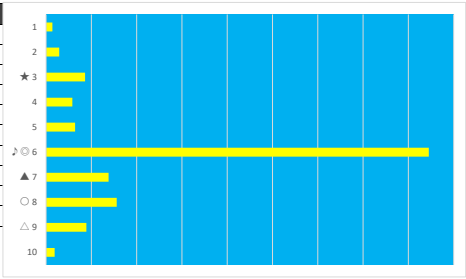

2023年7月22日 船橋10R 大多喜賞

デクニカル6 ptn5

馬番	オッズ	馬名	騎手	勝率	連対率	複勝率	騎手	種牡馬	高回収
1	55.7	コウシ	川島 正太	1.4%	3.7%	9.1%		△	
2	26.9	エクレールスカイ	山口 達弥	2.9%	10.4%	21.1%			
3	9.1	ハガクレ	庄司 大輔	8.6%	22.5%	37.4%		☆	
4	97.5	クラウノスカズ	白井 健太	0.8%	2.3%	5.4%	☆	○	
5	32.5	ハクサンクラケン	沢田 龍哉	2.4%	6.6%	13.5%		▲	
6	1.2	マンハッタロード	御神本 訓	64.5%	81.1%	87.4%	◎	◎	
7	8.0	ヴェニレ	矢野 貴之	9.8%	24.1%	39.6%	▲		
8	5.0	ポテンシャルリアル	笹川 翼	15.6%	33.7%	50.0%	△	★	
9	20.0	ディーブステイト	森 泰斗	3.9%	10.9%	19.9%	○		
10	41.1	タロマンダラ	本橋 孝太	1.9%	6.8%	14.1%	★