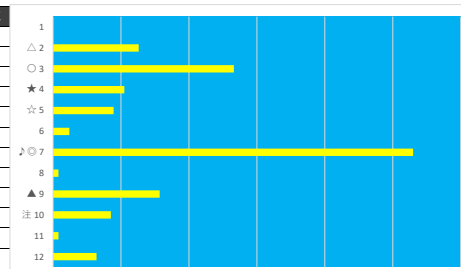

2023年7月22日 船橋6R 3歳 二 200.0万以上 281.0万未満

デクニカル6 ptn3

馬番	オッズ	馬名	騎手	勝率	連対率	複勝率	騎手	種牡馬	高回収
1	9.2	グランダルメ	笹川 翼	8.5%	18.2%	29.2%	○		
2	2.2	ミヤコノティアラ	山口 達弥	35.8%	59.2%	72.8%	★	◎	
3	500.0	オーデンミカ	篠谷 葵	0.0%	2.4%	3.3%			
4	41.1	オフエーリア	眞川 純一	1.9%	6.8%	14.1%			
5	97.5	アイディンモンロー	山本 聡紀	0.8%	2.0%	4.9%		★	
6	8.0	ノブノウマー	矢野 貴之	9.8%	23.4%	38.1%	◎	○	
7	65.0	アヤサンメルシー	西 啓太	1.2%	3.5%	9.4%		☆	
8	5.0	ニシイロライン	張田 昂	15.6%	33.7%	50.0%	△		
9	5.2	ピレッシスティール	本田 正重	14.9%	30.8%	46.0%	▲	▲	
10	97.5	ステルクカナト	沢田 龍哉	0.8%	2.3%	5.4%			
11	10.3	リノメテオール	小杉 亮	7.6%	20.8%	29.9%	☆	△	

2023年7月22日 船橋7R 馬い! 夏 アイコトマトを食べましょう

テクニカル6 ptn4

馬番	オッズ	馬名	騎手	勝率	連対率	複勝率	騎手	種牡馬	高回収
1	500.0	コウエイダイチ	及川 烈	0.0%	2.1%	3.6%			
2	9.1	ムースチャレンジ	川島 正太	8.6%	22.5%	37.4%	▲	☆	
3	4.7	ブークレアリゼ	小杉 亮	16.6%	38.1%	53.4%	△	◎	
4	12.0	ブルーカーデニア	眞川 純一	6.5%	16.1%	24.8%		▲	
5	20.0	スペシャルシート	本田 正重	3.9%	9.8%	16.9%	○		
6	32.5	シーモアドリーム	濱田 達也	2.4%	6.6%	13.5%			
7	1.5	マーゴットビート	篠谷 葵	53.0%	72.0%	82.4%	★		
8	97.5	ユカリン	仲野 光馬	0.8%	2.3%	5.4%			
9	13.7	ドラゴンスローン	矢野 貴之	5.7%	18.1%	34.2%	◎	★	
10	9.2	ハクサンアロー	木間塚 龍	8.5%	18.2%	29.2%		△	
11	97.5	ミラコロアショーマ	山中 悠希	0.8%	2.0%	4.9%	☆		
12	55.7	ウィローグラス	高橋 利幸	1.4%	3.7%	9.1%		○	