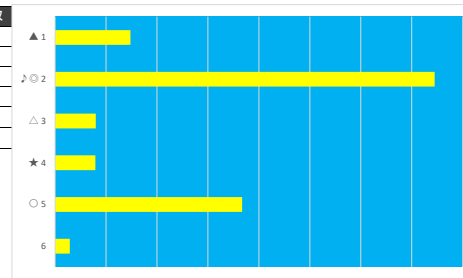

2023年7月22日 船橋1R 2歳 二三

デクニカル6 ptn4

馬番	オッズ	馬名	騎手	勝率	連対率	複勝率	騎手	種牡馬	高回収
1	8.0	リュウノメディナ	和田 謙治	9.8%	24.1%	39.6%		△	
2	3.3	プラスマ	山口 達弥	23.8%	45.8%	59.9%	△	★	
3	8.0	タイセイキスミー	森 泰斗	9.8%	23.4%	38.1%	◎	☆	
4	26.9	ドウグンドウグン	本田 正重	2.9%	10.4%	21.1%	○	▲	
5	2.2	トレイルリッジ	岡村 健司	35.8%	59.2%	72.8%	☆	◎	
6	20.0	ファイナルハート	藤本 現輝	3.9%	10.9%	19.9%	★		
7	45.9	サチノマーシー	本橋 孝太	1.7%	3.3%	4.2%	▲	○	

2023年7月22日 船橋2R 2歳 二三

デクニカル6 ptn6

馬番	オッズ	馬名	騎手	勝率	連対率	複勝率	騎手	種牡馬	高回収
1	8.0	ミレニアムバイオ	岡村 健司	9.8%	24.1%	39.6%	★	○	
2	1.2	ヨルノテイオー	山崎 誠士	64.5%	81.1%	87.4%	△	◎	
3	26.0	スナイチ	本田 正重	3.0%	14.2%	28.4%	○	★	
4	20.0	ブエナローズ	張田 昂	3.9%	10.9%	19.9%	▲	☆	
5	3.4	ハハマフレイバー	森 泰斗	22.7%	43.9%	56.7%	◎	▲	
6	26.9	クラクファルベ	篠谷 葵	2.9%	10.4%	21.1%	☆	△	

2023年7月22日 船橋3R 3歳 七 40.0万以上 91.5万未満

デクニカル6 ptn5

馬番	オッズ	馬名	騎手	勝率	連対率	複勝率	騎手	種牡馬	高回収
1	55.7	アベゴ	野沢 憲彦	1.4%	3.7%	9.1%			
2	97.5	ステキニシンデレラ	高橋 利幸	0.8%	2.0%	4.9%		☆	
3	32.5	アイノメバエ	山中 悠希	2.4%	6.6%	13.5%	★		
4	9.2	スマイルドロップ	臼井 健太	8.5%	18.2%	29.2%		★	
5	20.0	キャットライン	木間塚 龍	3.9%	10.9%	19.9%		◎	
6	41.1	ビーチサンダル	岡村 健司	1.9%	6.8%	14.1%	○		
7	13.7	オトメノワルツ	笠野 雄大	5.7%	18.1%	34.2%	☆		
8	97.5	バクバク	山本 聡紀	0.8%	2.3%	5.4%			
9	9.1	レイクハニー	和田 謙治	8.6%	22.5%	37.4%	△	▲	
10	2.1	コリレーション	沢田 龍哉	37.8%	63.6%	78.3%	▲	○	○
11	2.2	ディーレジェンド	庄司 大輔	35.8%	59.2%	72.8%	◎	△	