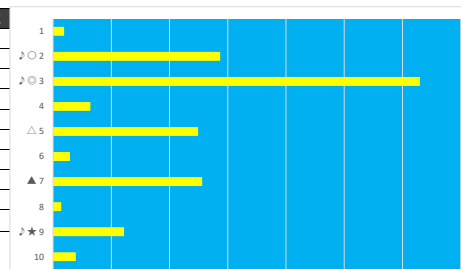

2023年7月22日 船橋6R 3歳 二 200.0万以上 281.0万未満

デクニカル6 ptn3

馬番	オッズ	馬名	騎手	勝率	連対率	複勝率	騎手	種牡馬	高回収
1	9.2	グランダルメ	笹川 翼	8.5%	18.2%	29.2%	○		
2	2.2	ミヤコノティアラ	山口 達弥	35.8%	59.2%	72.8%	★	◎	
3	500.0	オーデンミカ	篠谷 葵	0.0%	2.4%	3.3%			
4	41.1	オフエーリア	眞川 純一	1.9%	6.8%	14.1%			
5	97.5	アイディンモンロー	山本 聡紀	0.8%	2.0%	4.9%		★	
6	8.0	ノブノウマー	矢野 貴之	9.8%	23.4%	38.1%	◎	○	
7	65.0	アヤサンメルシー	西 啓太	1.2%	3.5%	9.4%		☆	
8	5.0	ニシイロライン	張田 昂	15.6%	33.7%	50.0%	△		
9	5.2	ピレッシスティール	本田 正重	14.9%	30.8%	46.0%	▲	▲	
10	97.5	ステルクカナト	沢田 龍哉	0.8%	2.3%	5.4%			
11	10.3	リノメテオール	小杉 亮	7.6%	20.8%	29.9%	☆	△	

2023年7月22日 船橋7R 馬い! 夏 アイコトマトを食べましょう

テクニカル6 ptn4

馬番	オッズ	馬名	騎手	勝率	連対率	複勝率	騎手	種牡馬	高回収
1	500.0	コウエイダイチ	及川 烈	0.0%	2.1%	3.6%			
2	9.1	ムースチャレンジ	川島 正太	8.6%	22.5%	37.4%	▲	☆	
3	4.7	ブークレアリゼ	小杉 亮	16.6%	38.1%	53.4%	△	◎	
4	12.0	ブルーカーデニア	眞川 純一	6.5%	16.1%	24.8%		▲	
5	20.0	スペシャルシート	本田 正重	3.9%	9.8%	16.9%	○		
6	32.5	シーモアドリーム	濱田 達也	2.4%	6.6%	13.5%			
7	1.5	マーゴットビート	篠谷 葵	53.0%	72.0%	82.4%	★		
8	97.5	ユカリン	仲野 光馬	0.8%	2.3%	5.4%			
9	13.7	ドラゴンスローン	矢野 貴之	5.7%	18.1%	34.2%	◎	★	
10	9.2	ハクサンアロー	木間塚 龍	8.5%	18.2%	29.2%		△	
11	97.5	ミラコロアショーマ	山中 悠希	0.8%	2.0%	4.9%	☆		
12	55.7	ウィローグラス	高橋 利幸	1.4%	3.7%	9.1%		○	

2023年7月22日 船橋8R 夏の陣タツシユ

テクニカル6 ptn4

馬番	オッズ	馬名	騎手	勝率	連対率	複勝率	騎手	種牡馬	高回収
1	41.1	ウルツフォーデビー	野畑 凌	1.9%	6.8%	14.1%	△	△	
2	5.3	トリプルアクセル	笹川 翼	14.7%	29.8%	45.8%	▲		○
3	1.5	レイジングリヴァー	本田 正重	53.0%	72.0%	82.4%	○	○	
4	32.5	マーシグッドラック	高橋 利幸	2.4%	6.6%	13.5%		▲	
5	5.2	エルロイ	石崎 駿	14.9%	30.8%	46.0%		◎	
6	26.9	ランスオブミュージズ	木間塚 龍	2.9%	10.4%	21.1%	★		
7	5.0	リュウノマキロイ	森 泰斗	15.6%	33.7%	50.0%	◎		
8	55.7	キタサンニュータイ	町田 直希	1.4%	3.7%	9.1%			
9	35.5	エイムタウンサイト	山中 悠希	2.2%	4.6%	8.2%		☆	○
10	20.0	キャストロベトラ	山本 聡紀	3.9%	10.9%	19.9%	☆	★	