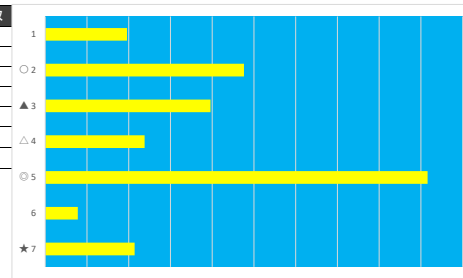

2023年7月22日 船橋1R 2歳 二三

デクニカル6 ptn4

馬番	オッズ	馬名	騎手	勝率	連対率	複勝率	騎手	種牡馬	高回収
1	8.0	リュウノメディナ	和田 謙治	9.8%	24.1%	39.6%		△	
2	3.3	プラスマ	山口 達弥	23.8%	45.8%	59.9%	△	★	
3	8.0	タイセイキスミー	森 泰斗	9.8%	23.4%	38.1%	◎	☆	
4	26.9	ドウグンドウグン	本田 正重	2.9%	10.4%	21.1%	○	▲	
5	2.2	トレイルリッジ	岡村 健司	35.8%	59.2%	72.8%	☆	◎	
6	20.0	ファイナルハート	藤本 現輝	3.9%	10.9%	19.9%	★		
7	45.9	サチノマーシー	本橋 孝太	1.7%	3.3%	4.2%	▲	○	

2023年7月22日 船橋2R 2歳 二三

デクニカル6 ptn6

馬番	オッズ	馬名	騎手	勝率	連対率	複勝率	騎手	種牡馬	高回収
1	8.0	ミレニアムバイオ	岡村 健司	9.8%	24.1%	39.6%	★	○	
2	1.2	ヨルノテイオー	山崎 誠士	64.5%	81.1%	87.4%	△	◎	
3	26.0	スナイチ	本田 正重	3.0%	14.2%	28.4%	○	★	
4	20.0	ブエナローズ	張田 昂	3.9%	10.9%	19.9%	▲	☆	
5	3.4	ハハマフレイバー	森 泰斗	22.7%	43.9%	56.7%	◎	▲	
6	26.9	クラクファルベ	篠谷 葵	2.9%	10.4%	21.1%	☆	△	