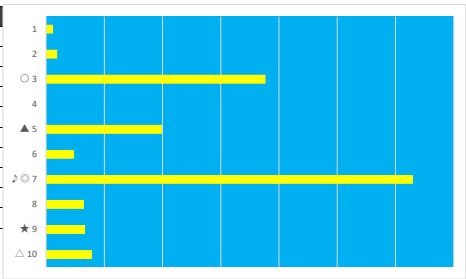

2023年7月22日 船橋9R 虹色スプリント

テクニカル6 ptn5

馬番	オッズ	馬名	騎手	勝率	連対率	複勝率	騎手	種牡馬	高回収
1	1.2	カツベンケイ	御神本 訓	64.5%	81.1%	87.4%	◎	◎	
2	4.7	グレンノハナ	森 泰斗	16.6%	38.1%	53.4%	○		
3	65.0	フォルメツシ	和田 譲治	1.2%	3.5%	9.4%		☆	
4	8.0	スパークジョイ	山口 達弥	9.8%	23.4%	38.1%	★	★	
5	500.0	ガクチカキッズ	山中 悠希	0.0%	2.5%	5.0%		△	
6	70.9	マイプー	張田 昂	1.1%	8.2%	12.0%	△		
7	20.0	クラバルバトス	沢田 龍哉	3.9%	10.9%	19.9%	☆		
8	8.0	メーテル	本田 正重	9.8%	24.1%	39.6%	▲	▲	
9	12.0	オマツサマ	篠谷 葵	6.5%	15.8%	28.4%		○	

2023年7月22日 船橋10R 大多喜賞

デクニカル6 ptn5

馬番	オッズ	馬名	騎手	勝率	連対率	複勝率	騎手	種牡馬	高回収
1	55.7	コウシ	川島 正太	1.4%	3.7%	9.1%		△	
2	26.9	エクレールスカイ	山口 達弥	2.9%	10.4%	21.1%			
3	9.1	ハガクレ	庄司 大輔	8.6%	22.5%	37.4%		☆	
4	97.5	クラウノスカズ	白井 健太	0.8%	2.3%	5.4%	☆	○	
5	32.5	ハクサンクラケン	沢田 龍哉	2.4%	6.6%	13.5%		▲	
6	1.2	マンハッタロード	御神本 訓	64.5%	81.1%	87.4%	◎	◎	
7	8.0	ヴェニレ	矢野 貴之	9.8%	24.1%	39.6%	▲		
8	5.0	ポテンシャルリアル	笹川 翼	15.6%	33.7%	50.0%	△	★	
9	20.0	ディーブステイト	森 泰斗	3.9%	10.9%	19.9%	○		
10	41.1	タロマンダラ	本橋 孝太	1.9%	6.8%	14.1%	★		

2023年7月22日 船橋11R 納涼特別

デクニカル6 ptn6

馬番	オッズ	馬名	騎手	勝率	連対率	複勝率	騎手	種牡馬	高回収
1	65.0	テイクアターン	本橋 孝太	1.2%	3.5%	9.4%			
2	41.1	デバグネイル	岡村 健司	1.9%	6.8%	14.1%			
3	3.4	スイフトランナー	森 泰斗	22.7%	43.9%	56.7%	○	◎	
4	500.0	ヴォーノ	張田 昂	0.0%	2.5%	5.0%	△		
5	5.2	シャドウモノリス	笹川 翼	14.9%	30.8%	46.0%	★	○	
6	97.5	イテザ	川島 正太	0.8%	2.3%	5.4%		▲	
7	1.5	タイムモーメント	御神本 訓	53.0%	72.0%	82.4%	◎	☆	
8	12.0	グレイトムーン	沢田 龍哉	6.5%	15.8%	28.4%			
9	11.6	ヨウコウ	篠谷 葵	6.7%	16.3%	30.0%	☆	★	
10	20.0	メイショウタニカゼ	矢野 貴之	3.9%	10.9%	19.9%	▲	△	