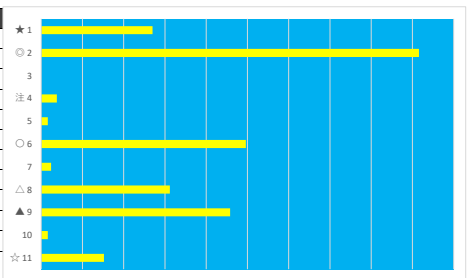

2023年7月22日 船橋5R 3歳 二 200.0万以上 281.0万未満

デクニカル6 ptn1

馬番	オッズ	馬名	騎手	勝率	連対率	複勝率	騎手	種牡馬	高回収
1	500.0	ダハイマリーナス	木間塚 龍	0.0%	2.1%	3.6%		▲	
2	5.1	エスシーマゼラン	沢田 龍哉	15.2%	29.3%	46.6%	☆	△	○
3	55.7	ユウユウロケット	山中 悠希	1.4%	3.7%	9.1%			
4	7.4	ストレートアクター	仲野 光馬	10.6%	21.8%	34.1%			
5	2.2	マリンプチタンジュ	和田 謙治	35.8%	59.2%	72.8%		☆	
6	35.5	ラーユ	新原 周馬	2.2%	4.6%	8.2%			○
7	97.5	ジョイルミナス	小杉 亮	0.8%	2.0%	4.9%	△		
8	32.5	デアリングエイト	矢野 貴之	2.4%	6.6%	13.5%	◎	◎	
9	10.3	ザワヤカザカ	張田 昂	7.6%	20.8%	29.9%	▲		
10	8.0	ゴールドタイプ	篠谷 葵	9.8%	23.4%	38.1%		○	
11	8.0	スカーレヴァース	本田 正重	9.8%	24.1%	39.6%	○		
12	7.2	ブルネットスター	庄司 大輔	10.9%	19.6%	30.4%	★	★	○

2023年7月22日 船橋6R 3歳 二 200.0万以上 281.0万未満

デクニカル6 ptn3

馬番	オッズ	馬名	騎手	勝率	連対率	複勝率	騎手	種牡馬	高回収
1	9.2	グランダルメ	笹川 翼	8.5%	18.2%	29.2%	○		
2	2.2	ミヤコノティアラ	山口 達弥	35.8%	59.2%	72.8%	★	◎	
3	500.0	オーデンミカ	篠谷 葵	0.0%	2.4%	3.3%			
4	41.1	オフエーリア	眞川 純一	1.9%	6.8%	14.1%			
5	97.5	アイディンモンロー	山本 聡紀	0.8%	2.0%	4.9%		★	
6	8.0	ノブノウマー	矢野 貴之	9.8%	23.4%	38.1%	◎	○	
7	65.0	アヤサンメルシー	西 啓太	1.2%	3.5%	9.4%		☆	
8	5.0	ニシイロライン	張田 昂	15.6%	33.7%	50.0%	△		
9	5.2	ピレッシスティール	本田 正重	14.9%	30.8%	46.0%	▲	▲	
10	97.5	ステルクカナト	沢田 龍哉	0.8%	2.3%	5.4%			
11	10.3	リノメテオール	小杉 亮	7.6%	20.8%	29.9%	☆	△	