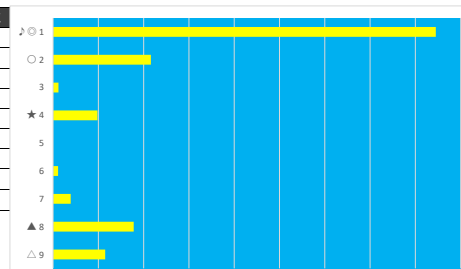

2023年7月22日 船橋7R 馬い! 夏 アイコトマトを食べましょう

テクニカル6 ptn4

馬番	オッズ	馬名	騎手	勝率	連対率	複勝率	騎手	種牡馬	高回収
1	500.0	コウエイダイチ	及川 烈	0.0%	2.1%	3.6%			
2	9.1	ムースチャレンジ	川島 正太	8.6%	22.5%	37.4%	▲	☆	
3	4.7	ブークレアリゼ	小杉 亮	16.6%	38.1%	53.4%	△	◎	
4	12.0	ブルーカーデニア	眞川 純一	6.5%	16.1%	24.8%		▲	
5	20.0	スペシャルシート	本田 正重	3.9%	9.8%	16.9%	○		
6	32.5	シーモアドリーム	濱田 達也	2.4%	6.6%	13.5%			
7	1.5	マーゴットビート	篠谷 葵	53.0%	72.0%	82.4%	★		
8	97.5	ユカリン	仲野 光馬	0.8%	2.3%	5.4%			
9	13.7	ドラゴンスローン	矢野 貴之	5.7%	18.1%	34.2%	◎	★	
10	9.2	ハクサンアロー	木間塚 龍	8.5%	18.2%	29.2%		△	
11	97.5	ミラコロアショーマ	山中 悠希	0.8%	2.0%	4.9%	☆		
12	55.7	ウィローグラス	高橋 利幸	1.4%	3.7%	9.1%		○	

2023年7月22日 船橋8R 夏の陣タツシユ

テクニカル6 ptn4

馬番	オッズ	馬名	騎手	勝率	連対率	複勝率	騎手	種牡馬	高回収
1	41.1	ウルツフォーデビー	野畑 凌	1.9%	6.8%	14.1%	△	△	
2	5.3	トリプルアクセル	笹川 翼	14.7%	29.8%	45.8%	▲		○
3	1.5	レイジングリヴァー	本田 正重	53.0%	72.0%	82.4%	○	○	
4	32.5	マーシグッドラック	高橋 利幸	2.4%	6.6%	13.5%		▲	
5	5.2	エルロイ	石崎 駿	14.9%	30.8%	46.0%		◎	
6	26.9	ランスオブミュージズ	木間塚 龍	2.9%	10.4%	21.1%	★		
7	5.0	リュウノマキロイ	森 泰斗	15.6%	33.7%	50.0%	◎		
8	55.7	キタサンニュータイ	町田 直希	1.4%	3.7%	9.1%			
9	35.5	エイムタウンサイト	山中 悠希	2.2%	4.6%	8.2%		☆	○
10	20.0	キャストロベトラ	山本 聡紀	3.9%	10.9%	19.9%	☆	★	

2023年7月22日 船橋9R 虹色スプリント

テクニカル6 ptn5

馬番	オッズ	馬名	騎手	勝率	連対率	複勝率	騎手	種牡馬	高回収
1	1.2	カツベンケイ	御神本 訓	64.5%	81.1%	87.4%	◎	◎	
2	4.7	グレンノハナ	森 泰斗	16.6%	38.1%	53.4%	○		
3	65.0	フォルメツシ	和田 譲治	1.2%	3.5%	9.4%		☆	
4	8.0	スパークジョイ	山口 達弥	9.8%	23.4%	38.1%	★	★	
5	500.0	ガクチカキッズ	山中 悠希	0.0%	2.5%	5.0%		△	
6	70.9	マイプー	張田 昂	1.1%	8.2%	12.0%	△		
7	20.0	クラバルバトス	沢田 龍哉	3.9%	10.9%	19.9%	☆		
8	8.0	メーテル	本田 正重	9.8%	24.1%	39.6%	▲	▲	
9	12.0	オマツサマ	篠谷 葵	6.5%	15.8%	28.4%		○	