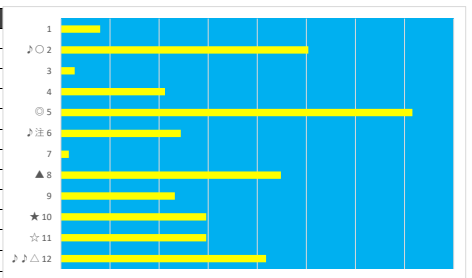

2023年7月22日 船橋3R 3歳 七 40.0万以上 91.5万未満

デクニカル6 ptn5

馬番	オッズ	馬名	騎手	勝率	連対率	複勝率	騎手	種牡馬	高回収
1	55.7	アベゴ	野沢 憲彦	1.4%	3.7%	9.1%			
2	97.5	ステキニシンデレラ	高橋 利幸	0.8%	2.0%	4.9%		☆	
3	32.5	アイノメバエ	山中 悠希	2.4%	6.6%	13.5%	★		
4	9.2	スマイルドロップ	臼井 健太	8.5%	18.2%	29.2%		★	
5	20.0	キャットライン	木間塚 龍	3.9%	10.9%	19.9%		◎	
6	41.1	ビーチサンダル	岡村 健司	1.9%	6.8%	14.1%	○		
7	13.7	オトメノワルツ	笠野 雄大	5.7%	18.1%	34.2%	☆		
8	97.5	バクバク	山本 聡紀	0.8%	2.3%	5.4%			
9	9.1	レイクハニー	和田 謙治	8.6%	22.5%	37.4%	△	▲	
10	2.1	コリレーション	沢田 龍哉	37.8%	63.6%	78.3%	▲	○	○
11	2.2	ディーレジェンド	庄司 大輔	35.8%	59.2%	72.8%	◎	△	

2023年7月22日 船橋4R 3歳 六 91.5万以上 143.0万未満

デクニカル6 ptn5

馬番	オッズ	馬名	騎手	勝率	連対率	複勝率	騎手	種牡馬	高回収
1	1.5	ツルマルタイヨー	小杉 亮	53.0%	72.0%	82.4%	○	◎	
2	70.9	テナーヴォイス	沢田 龍哉	1.1%	8.2%	12.0%	▲		
3	9.1	ミュールダール	笠野 雄大	8.6%	22.5%	37.4%	★		
4	13.7	モモンカクロー	木間塚 龍	5.7%	18.1%	34.2%		△	
5	20.0	フレンドリームーン	山中 悠希	3.9%	10.9%	19.9%	△	☆	
6	3.3	アイダケ	野沢 憲彦	23.8%	45.8%	59.9%	☆	▲	
7	12.0	カグラバルカ	山口 達弥	6.5%	15.8%	28.4%	◎	○	
8	65.0	フロムベール	濱田 達也	1.2%	3.5%	9.4%		★	

2023年7月22日 船橋5R 3歳 二 200.0万以上 281.0万未満

デクニカル6 ptn1

馬番	オッズ	馬名	騎手	勝率	連対率	複勝率	騎手	種牡馬	高回収
1	500.0	ダハイマリーナス	木間塚 龍	0.0%	2.1%	3.6%		▲	
2	5.1	エスシーマゼラン	沢田 龍哉	15.2%	29.3%	46.6%	☆	△	○
3	55.7	ユウユウロケット	山中 悠希	1.4%	3.7%	9.1%			
4	7.4	ストレートアクター	仲野 光馬	10.6%	21.8%	34.1%			
5	2.2	マリンプチタンジュ	和田 謙治	35.8%	59.2%	72.8%		☆	
6	35.5	ラーユ	新原 周馬	2.2%	4.6%	8.2%			○
7	97.5	ジョイルミナス	小杉 亮	0.8%	2.0%	4.9%	△		
8	32.5	デアリングエイト	矢野 貴之	2.4%	6.6%	13.5%	◎	◎	
9	10.3	ザワヤカザカ	張田 昂	7.6%	20.8%	29.9%	▲		
10	8.0	ゴールドタイプ	篠谷 葵	9.8%	23.4%	38.1%		○	
11	8.0	スカーレヴァース	本田 正重	9.8%	24.1%	39.6%	○		
12	7.2	ブルネットスター	庄司 大輔	10.9%	19.6%	30.4%	★	★	○