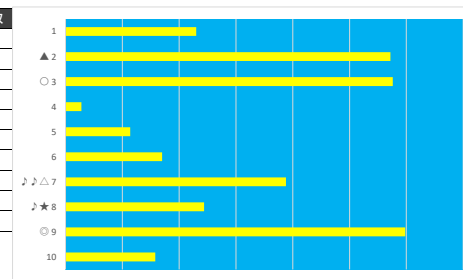

2023年7月23日 船橋8R 馬い! 淡路うしろ農園玉ねぎ発売記念

デクニカル6 ptn2

馬番	オッズ	馬名	騎手	勝率	連対率	複勝率	騎手	種牡馬	高回収
1	20.0	セクシーコマンドー	山口 達弥	3.9%	9.8%	16.9%			
2	8.0	ハノラミック	本橋 孝太	9.8%	23.4%	38.1%	△		
3	500.0	ノンリミタシオン	山中 悠希	0.0%	2.5%	5.0%		▲	
4	7.4	ダヴィンチ	和田 謙治	10.6%	21.8%	34.1%		△	
5	97.5	リュウノボミ	臼井 健太	0.8%	2.3%	5.4%	★	○	
6	5.0	グリーンライズ	沢田 龍哉	15.6%	33.7%	50.0%		☆	
7	5.2	キーラーヴォッハ	笹川 翼	14.9%	30.8%	46.0%	▲		
8	10.3	アルバドドラコ	本田 正重	7.6%	20.8%	29.9%	○		
9	2.6	ホウオウブリッツ	矢野 貴之	29.9%	51.0%	63.8%	◎	◎	
10	32.5	ビームビー	町田 直希	2.4%	6.6%	13.5%	☆	★	

2023年7月23日 船橋9R C1 二 C1 三

デクニカル6 ptn2

馬番	オッズ	馬名	騎手	勝率	連対率	複勝率	騎手	種牡馬	高回収
1	12.0	ノーサイド	和田 謙治	6.5%	16.1%	24.8%		○	
2	9.1	ジョナゴールド	笹川 翼	8.6%	22.5%	37.4%	◎	◎	
3	3.3	ノックトゥワイズ	本田 正重	23.8%	45.8%	59.9%	○	☆	
4	55.7	ハクサンセーラー	沢田 龍哉	1.4%	3.7%	9.1%	★		
5	13.7	ラブリーハッチ	庄司 大輔	5.7%	18.1%	34.2%	△	★	
6	9.2	キングレジェンド	町田 直希	8.5%	18.2%	29.2%			
7	14.4	アクセルロッド	山口 達弥	5.4%	9.7%	18.8%	▲		○
8	35.5	キャッスルシオン	藤谷 葵	2.2%	4.6%	8.2%	☆	△	○
9	2.6	レムリアンシード	山中 悠希	29.9%	51.0%	63.8%			
10	20.0	インプレシオ	臼井 健太	3.9%	9.8%	16.9%		▲	