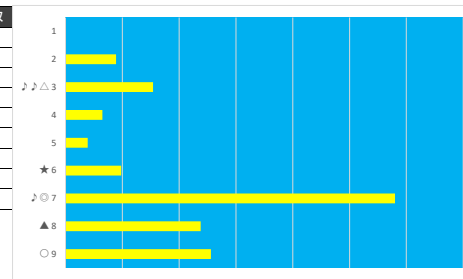

2023年7月23日 船橋6R C3 ア 選抜馬

テクニカル6 ptn5

馬番	オッズ	馬名	騎手	勝率	連対率	複勝率	騎手	種牡馬	高回収
1	26.0	ブライトオーシャン	和田 譲治	3.0%	14.2%	28.4%	△	◎	
2	2.2	プライムチャーム	御神本 訓	35.8%	59.2%	72.8%	◎	○	
3	13.7	ベキノワ	町田 直希	5.7%	18.1%	34.2%	▲	☆	
4	26.9	ブラッシュサンダー	室 陽一郎	2.9%	10.4%	21.1%	★		
5	2.3	セキテイジュウオー	張田 昂	34.0%	63.8%	80.9%	○	△	○
6	20.0	リュウノジャズ	西村 崇喜	3.9%	10.9%	19.9%	☆	★	
7	45.9	ニシノカムイ	臼井 健太	1.7%	3.3%	4.2%		▲	

2023年7月23日 船橋7R C2 二 C2 三

デクニカル6 ptn4

馬番	オッズ	馬名	騎手	勝率	連対率	複勝率	騎手	種牡馬	高回収
1	500.0	ルナチャイルド	野畑 凌	0.0%	2.5%	5.0%	△	★	
2	20.0	エイノムサシ	矢野 貴之	3.9%	10.9%	19.9%	○		
3	55.7	アヤサンハピネス	山本 聡紀	1.4%	2.8%	8.5%		▲	○
4	12.0	エクメティノツルギ	岡村 健司	6.5%	15.8%	28.4%	☆		
5	20.0	ゲンバチノゾル	藤谷 葵	3.9%	9.8%	16.9%		☆	
6	8.0	デルマアメット	川島 正太	9.8%	23.4%	38.1%	★	△	
7	1.5	アホ	山中 悠希	53.0%	72.0%	82.4%		○	
8	8.0	グルアガッハ	笹川 翼	9.8%	24.1%	39.6%	▲	◎	
9	5.0	ヴェルトクリーガー	森 泰斗	15.6%	33.7%	50.0%	◎		