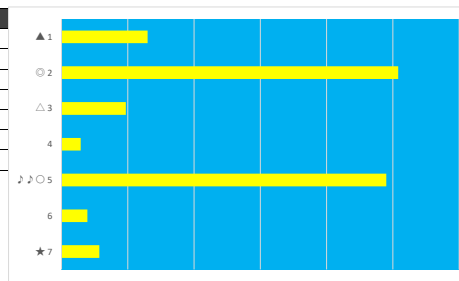

2023年7月23日 船橋5R C3 イ 選抜馬

テクニカル6 ptn4

馬番	オッズ	馬名	騎手	勝率	連対率	複勝率	騎手	種牡馬	高回収
1	1.5	ジャックメモリアム	川島 正太	53.0%	72.0%	82.4%	○	◎	
2	26.9	ラジサクラ	山中 悠希	2.9%	10.4%	21.1%	☆	△	
3	41.1	ビュークレスト	本田 正重	1.9%	6.8%	14.1%	◎	☆	
4	8.0	リュウノジャック	山本 聡紀	9.8%	23.4%	38.1%		▲	
5	20.0	プリマリー	篠谷 葵	3.9%	10.9%	19.9%	△	★	
6	5.0	リュウノロー	和田 譲治	15.6%	33.7%	50.0%	★	○	
7	5.2	ラフティーナ	沢田 龍哉	14.9%	30.8%	46.0%	▲		

2023年7月23日 船橋6R C3 ア 選抜馬

テクニカル6 ptn5

馬番	オッズ	馬名	騎手	勝率	連対率	複勝率	騎手	種牡馬	高回収
1	26.0	ブライトオーシャン	和田 譲治	3.0%	14.2%	28.4%	△	◎	
2	2.2	プライムチャーム	御神本 訓	35.8%	59.2%	72.8%	◎	○	
3	13.7	ベキノワ	町田 直希	5.7%	18.1%	34.2%	▲	☆	
4	26.9	ブラッシュサンダー	室 陽一郎	2.9%	10.4%	21.1%	★		
5	2.3	セキテイジュウオー	張田 昂	34.0%	63.8%	80.9%	○	△	○
6	20.0	リュウノジャズ	西村 崇喜	3.9%	10.9%	19.9%	☆	★	
7	45.9	ニシノカムイ	臼井 健太	1.7%	3.3%	4.2%		▲	