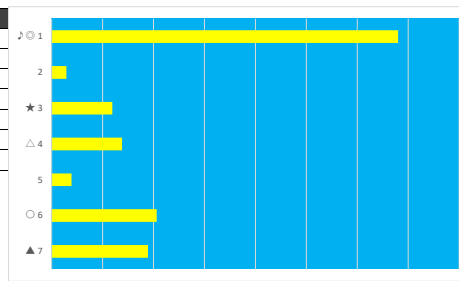

2023年7月23日 船橋4R C2 二 C2 三

テクニカル6 ptn2

馬番	オッズ	馬名	騎手	勝率	連対率	複勝率	騎手	種牡馬	高回収
1	5.1	プリンセスロージー	本田 正重	15.2%	29.3%	46.6%	○	▲	○
2	65.0	キングフリオーン	川島 正太	1.2%	3.5%	9.4%	▲	★	
3	20.0	アミフジウジョウ	木間塚 龍	3.9%	9.8%	16.9%			
4	8.0	ハートロック	岡村 健司	9.8%	24.1%	39.6%	★	☆	
5	8.0	サントレゾール	篠谷 葵	9.8%	23.4%	38.1%		△	
6	97.5	ビーブルー	臼井 健太	0.8%	2.3%	5.4%			
7	1.5	キングスウェイ	山口 達弥	53.0%	72.0%	82.4%		○	
8	7.4	エストレージャ	小杉 亮	10.6%	21.8%	34.1%	△		
9	55.7	サマーボーイ	石崎 駿	1.4%	3.7%	9.1%	☆		
10	10.3	カルヴァドス	森 泰斗	7.6%	20.8%	29.9%	◎	◎	

2023年7月23日 船橋5R C3 イ 選抜馬

テクニカル6 ptn4

馬番	オッズ	馬名	騎手	勝率	連対率	複勝率	騎手	種牡馬	高回収
1	1.5	ジャックメモリアム	川島 正太	53.0%	72.0%	82.4%	○	◎	
2	26.9	ラジサクラ	山中 悠希	2.9%	10.4%	21.1%	☆	△	
3	41.1	ビュークレスト	本田 正重	1.9%	6.8%	14.1%	◎	☆	
4	8.0	リュウノジャック	山本 聡紀	9.8%	23.4%	38.1%		▲	
5	20.0	プリマリー	篠谷 葵	3.9%	10.9%	19.9%	△	★	
6	5.0	リュウノロー	和田 譲治	15.6%	33.7%	50.0%	★	○	
7	5.2	ラフティーナ	沢田 龍哉	14.9%	30.8%	46.0%	▲		