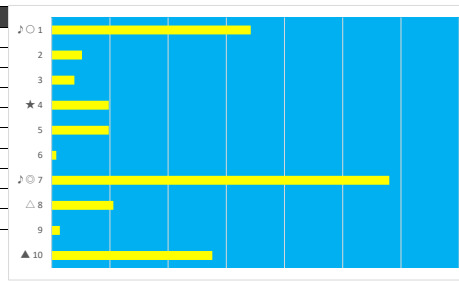

2023年7月23日 船橋3R C3 四

テクニカル6 ptn3

馬番	オッズ	馬名	騎手	勝率	連対率	複勝率	騎手	種牡馬	高回収
1	2.6	ヴォンソレイユ	川島 正太	29.9%	51.0%	63.8%	★	○	
2	97.5	サンテルノ	高橋 利幸	0.8%	2.0%	4.9%		★	
3	20.0	ウインドカクテル	本田 正重	3.9%	9.8%	16.9%	△		
4	8.0	レインボーボラリス	森 泰斗	9.8%	24.1%	39.6%	◎	☆	
5	8.0	プレストオメガ	笹川 翼	9.8%	23.4%	38.1%	▲	▲	
6	3.4	ザビッグマン	岡村 健司	22.7%	43.9%	56.7%		△	
7	12.0	ハクサンエガオ	沢田 龍哉	6.5%	16.1%	24.8%			
8	97.5	トゥーナパンパン	木間塚 龍	0.8%	2.3%	5.4%			
9	9.2	コングラツィア	矢野 貴之	8.5%	18.2%	29.2%	○	◎	
10	32.5	マッドネスカス	小杉 亮	2.4%	6.6%	13.5%	☆		
11	500.0	フェスタフォンテン	篠谷 葵	0.0%	2.4%	3.3%			

2023年7月23日 船橋4R C2 二 C2 三

テクニカル6 ptn2

馬番	オッズ	馬名	騎手	勝率	連対率	複勝率	騎手	種牡馬	高回収
1	5.1	プリンセスロージー	本田 正重	15.2%	29.3%	46.6%	○	▲	○
2	65.0	キングフリオーン	川島 正太	1.2%	3.5%	9.4%	▲	★	
3	20.0	アミフジウジョウ	木間塚 龍	3.9%	9.8%	16.9%			
4	8.0	ハートロック	岡村 健司	9.8%	24.1%	39.6%	★	☆	
5	8.0	サントレゾール	篠谷 葵	9.8%	23.4%	38.1%		△	
6	97.5	ビーブルー	臼井 健太	0.8%	2.3%	5.4%			
7	1.5	キングスウェイ	山口 達弥	53.0%	72.0%	82.4%		○	
8	7.4	エストレージャ	小杉 亮	10.6%	21.8%	34.1%	△		
9	55.7	サマーボーイ	石崎 駿	1.4%	3.7%	9.1%	☆		
10	10.3	カルヴァドス	森 泰斗	7.6%	20.8%	29.9%	◎	◎	