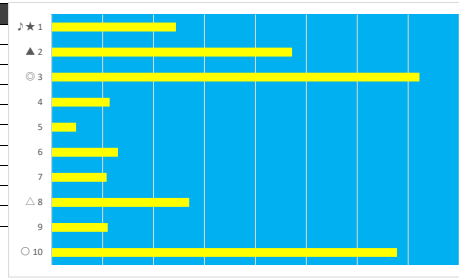

2023年7月23日 船橋9R C1 二 C1 三

デクニカル6 ptn2

馬番	オッズ	馬名	騎手	勝率	連対率	複勝率	騎手	種牡馬	高回収
1	12.0	ノーサイド	和田 謙治	6.5%	16.1%	24.8%		○	
2	9.1	ジョナゴールド	笹川 翼	8.6%	22.5%	37.4%	◎	◎	
3	3.3	ノックトゥワイズ	本田 正重	23.8%	45.8%	59.9%	○	☆	
4	55.7	ハクサンセーラー	沢田 龍哉	1.4%	3.7%	9.1%	★		
5	13.7	ラブリーハッチ	庄司 大輔	5.7%	18.1%	34.2%	△	★	
6	9.2	キングレジェンド	町田 直希	8.5%	18.2%	29.2%			
7	14.4	アクセルロッド	山口 達弥	5.4%	9.7%	18.8%	▲		○
8	35.5	キャッスルシオン	藤谷 葵	2.2%	4.6%	8.2%	☆	△	○
9	2.6	レムリアンシード	山中 悠希	29.9%	51.0%	63.8%			
10	20.0	インプレシオ	臼井 健太	3.9%	9.8%	16.9%		▲	

2023年7月23日 船橋10R 黒勾玉スプリント

デクニカル6 ptn3

馬番	オッズ	馬名	騎手	勝率	連対率	複勝率	騎手	種牡馬	高回収
1	35.5	クラサベール	岡村 健司	2.2%	4.6%	8.2%	◎	○	○
2	9.1	イージーファクト	御神本 訓	8.6%	22.5%	37.4%	◎	○	
3	3.0	ジャックオレンジ	本田 正重	26.1%	47.8%	64.6%	★	◎	
4	13.7	ワンモアエフォート	沢田 龍哉	5.7%	18.1%	34.2%			
5	32.5	マロカオブジャガー	野畑 凌	2.4%	6.6%	13.5%	△	☆	
6	12.0	ビートマジック	和田 謙治	6.5%	16.1%	24.8%			
7	55.7	マーヴェルクエスト	藤本 現暉	1.4%	3.7%	9.1%		▲	
8	9.2	キャストロボボ	森 泰斗	8.5%	18.2%	29.2%	○	★	
9	14.2	アイカブチーノ	山口 達弥	5.5%	12.2%	21.3%	☆		
10	2.6	ルーリング	笹川 翼	29.9%	51.0%	63.8%	▲	△	