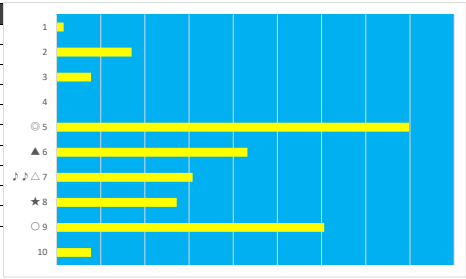

2023年7月23日 船橋1R 2歳 五

テクニカル6 ptn4

馬番	オッズ	馬名	騎手	勝率	連対率	複勝率	騎手	種牡馬	高回収
1	97.5	ゼザンブレイヴ	西村 栄喜	0.8%	2.3%	5.4%		★	
2	9.2	サスケスリーズ	山口 達弥	8.5%	18.2%	29.2%	△	☆	
3	20.0	ビーヴィーヴォ	和田 謙治	3.9%	9.8%	16.9%			
4	500.0	プリンセスコチャ	篠谷 葵	0.0%	2.5%	5.0%			
5	2.6	ブナシメジ	矢野 貴之	29.9%	51.0%	63.8%	◎		
6	4.7	マオノアンコール	山本 聡紀	16.6%	38.1%	53.4%		○	
7	55.7	トゥーナドリケラ	岡村 健司	1.4%	2.8%	8.5%	☆	▲	○
8	9.1	フィーロ	張田 昂	8.6%	22.5%	37.4%	○		
9	4.8	タツノスパーク	川島 正太	16.3%	34.5%	52.8%	▲	◎	
10	20.0	マリノカサブランカ	庄司 大輔	3.9%	10.9%	19.9%	★	△	

2023年7月23日 船橋2R 2歳 四

テクニカル6 ptn5

馬番	オッズ	馬名	騎手	勝率	連対率	複勝率	騎手	種牡馬	高回収
1	26.9	マインドザヘルム	青川 純一	2.9%	10.4%	21.1%	☆	○	
2	26.0	ブラックストーン	沢田 龍哉	3.0%	14.2%	28.4%	△	▲	
3	5.2	サキノマキアート	矢野 貴之	14.9%	30.8%	46.0%	○	◎	
4	20.0	キラメキトキメキ	野沢 彦彦	3.9%	10.9%	19.9%	★	△	
5	3.0	パワームーブ	御神本 訓	26.1%	47.8%	64.6%	◎	★	
6	2.2	ブレイヴアウト	小杉 亮	35.8%	59.2%	72.8%	▲	☆	