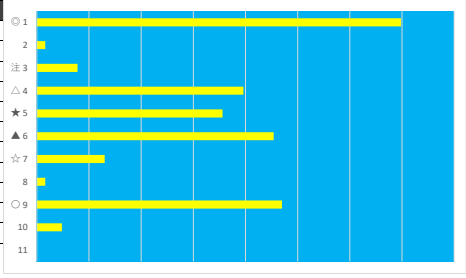

2023年7月23日 船橋1R 2歳 五

テクニカル6 ptn4

馬番	オッズ	馬名	騎手	勝率	連対率	複勝率	騎手	種牡馬	高回収
1	97.5	ゼザンブレイヴ	西村 栄喜	0.8%	2.3%	5.4%		★	
2	9.2	サスケスリーズ	山口 達弥	8.5%	18.2%	29.2%	△	☆	
3	20.0	ビーヴィーヴォ	和田 謙治	3.9%	9.8%	16.9%			
4	500.0	プリンセスコチャ	篠谷 葵	0.0%	2.5%	5.0%			
5	2.6	ブナシメジ	矢野 貴之	29.9%	51.0%	63.8%	◎		
6	4.7	マオノアンコール	山本 聡紀	16.6%	38.1%	53.4%		○	
7	55.7	トゥーナドリケラ	岡村 健司	1.4%	2.8%	8.5%	☆	▲	○
8	9.1	フィーロ	張田 昂	8.6%	22.5%	37.4%	○		
9	4.8	タツノスパーク	川島 正太	16.3%	34.5%	52.8%	▲	◎	
10	20.0	マリノカサブランカ	庄司 大輔	3.9%	10.9%	19.9%	★	△	

2023年7月23日 船橋2R 2歳 四

テクニカル6 ptn5

馬番	オッズ	馬名	騎手	勝率	連対率	複勝率	騎手	種牡馬	高回収
1	26.9	マインドザヘルム	青川 純一	2.9%	10.4%	21.1%	☆	○	
2	26.0	ブラックストーン	沢田 龍哉	3.0%	14.2%	28.4%	△	▲	
3	5.2	サキノマキアート	矢野 貴之	14.9%	30.8%	46.0%	○	◎	
4	20.0	キラメキトキメキ	野沢 彦彦	3.9%	10.9%	19.9%	★	△	
5	3.0	パワームーブ	御神本 訓	26.1%	47.8%	64.6%	◎	★	
6	2.2	ブレイヴアウト	小杉 亮	35.8%	59.2%	72.8%	▲	☆	

2023年7月23日 船橋3R C3 四

テクニカル6 ptn3

馬番	オッズ	馬名	騎手	勝率	連対率	複勝率	騎手	種牡馬	高回収
1	2.6	ヴォンソレイユ	川島 正太	29.9%	51.0%	63.8%	★	○	
2	97.5	サンテルノ	高橋 利幸	0.8%	2.0%	4.9%		★	
3	20.0	ウインドカクテル	本田 正重	3.9%	9.8%	16.9%	△		
4	8.0	レインボーボラリス	森 泰斗	9.8%	24.1%	39.6%	◎	☆	
5	8.0	プレストオメガ	笹川 翼	9.8%	23.4%	38.1%	▲	▲	
6	3.4	ザビッグマン	岡村 健司	22.7%	43.9%	56.7%		△	
7	12.0	ハクサンエガオ	沢田 龍哉	6.5%	16.1%	24.8%			
8	97.5	トゥーナパンパン	木間塚 龍	0.8%	2.3%	5.4%			
9	9.2	コングラツィア	矢野 貴之	8.5%	18.2%	29.2%	○	◎	
10	32.5	マッドネスカス	小杉 亮	2.4%	6.6%	13.5%	☆		
11	500.0	フェスタフォンテン	篠谷 葵	0.0%	2.4%	3.3%			