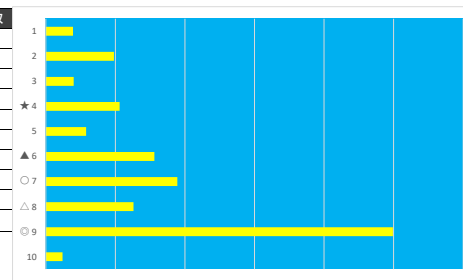

2023年7月23日 船橋6R C3 ア 選抜馬

テクニカル6 ptn5

馬番	オッズ	馬名	騎手	勝率	連対率	複勝率	騎手	種牡馬	高回収
1	26.0	ブライトオーシャン	和田 譲治	3.0%	14.2%	28.4%	△	◎	
2	2.2	プライムチャーム	御神本 訓	35.8%	59.2%	72.8%	◎	○	
3	13.7	ベキノワ	町田 直希	5.7%	18.1%	34.2%	▲	☆	
4	26.9	ブラッシュサンダー	室 陽一郎	2.9%	10.4%	21.1%	★		
5	2.3	セキテイジュウオー	張田 昂	34.0%	63.8%	80.9%	○	△	○
6	20.0	リュウノジャズ	西村 崇喜	3.9%	10.9%	19.9%	☆	★	
7	45.9	ニシノカムイ	臼井 健太	1.7%	3.3%	4.2%		▲	

2023年7月23日 船橋7R C2 二 C2 三

デクニカル6 ptn4

馬番	オッズ	馬名	騎手	勝率	連対率	複勝率	騎手	種牡馬	高回収
1	500.0	ルナチャイルド	野畑 凌	0.0%	2.5%	5.0%	△	★	
2	20.0	エイノムサシ	矢野 貴之	3.9%	10.9%	19.9%	○		
3	55.7	アヤサンハピネス	山本 聡紀	1.4%	2.8%	8.5%		▲	○
4	12.0	エクメティノツルギ	岡村 健司	6.5%	15.8%	28.4%	☆		
5	20.0	ゲンバチノゾル	藤谷 葵	3.9%	9.8%	16.9%		☆	
6	8.0	デルマアメット	川島 正太	9.8%	23.4%	38.1%	★	△	
7	1.5	アホ	山中 悠希	53.0%	72.0%	82.4%		○	
8	8.0	グルアガッハ	笹川 翼	9.8%	24.1%	39.6%	▲	◎	
9	5.0	ヴェルトクリーガー	森 泰斗	15.6%	33.7%	50.0%	◎		

2023年7月23日 船橋8R 馬い! 淡路うしろ農園玉ねぎ発売記念

デクニカル6 ptn2

馬番	オッズ	馬名	騎手	勝率	連対率	複勝率	騎手	種牡馬	高回収
1	20.0	セクシーコマンドー	山口 達弥	3.9%	9.8%	16.9%			
2	8.0	ハノラミック	本橋 孝太	9.8%	23.4%	38.1%	△		
3	500.0	ノンリミタシオン	山中 悠希	0.0%	2.5%	5.0%		▲	
4	7.4	ダヴィンチ	和田 謙治	10.6%	21.8%	34.1%		△	
5	97.5	リュウノボミ	臼井 健太	0.8%	2.3%	5.4%	★	○	
6	5.0	グリーンライズ	沢田 龍哉	15.6%	33.7%	50.0%		☆	
7	5.2	キーラーヴォッハ	笹川 翼	14.9%	30.8%	46.0%	▲		
8	10.3	アルバドドラコ	本田 正重	7.6%	20.8%	29.9%	○		
9	2.6	ホウオウブリッツ	矢野 貴之	29.9%	51.0%	63.8%	◎	◎	
10	32.5	ビームビー	町田 直希	2.4%	6.6%	13.5%	☆	★	