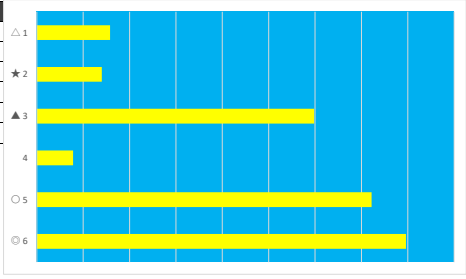

2023年7月23日 船橋1R 2歳 五

テクニカル6 ptn4

馬番	オッズ	馬名	騎手	勝率	連対率	複勝率	騎手	種牡馬	高回収
1	97.5	ゼザンブレイヴ	西村 栄喜	0.8%	2.3%	5.4%		★	
2	9.2	サスケスリーズ	山口 達弥	8.5%	18.2%	29.2%	△	☆	
3	20.0	ビーヴィーヴォ	和田 謙治	3.9%	9.8%	16.9%			
4	500.0	プリンセスコチャ	篠谷 葵	0.0%	2.5%	5.0%			
5	2.6	ブナシメジ	矢野 貴之	29.9%	51.0%	63.8%	◎		
6	4.7	マオノアンコール	山本 聡紀	16.6%	38.1%	53.4%		○	
7	55.7	トゥーナドリケラ	岡村 健司	1.4%	2.8%	8.5%	☆	▲	○
8	9.1	フィーロ	張田 昂	8.6%	22.5%	37.4%	○		
9	4.8	タツノスパーク	川島 正太	16.3%	34.5%	52.8%	▲	◎	
10	20.0	マリノカサブランカ	庄司 大輔	3.9%	10.9%	19.9%	★	△	

2023年7月23日 船橋2R 2歳 四

テクニカル6 ptn5

馬番	オッズ	馬名	騎手	勝率	連対率	複勝率	騎手	種牡馬	高回収
1	26.9	マインドザヘルム	青川 純一	2.9%	10.4%	21.1%	☆	○	
2	26.0	ブラックストーン	沢田 龍哉	3.0%	14.2%	28.4%	△	▲	
3	5.2	サキノマキアート	矢野 貴之	14.9%	30.8%	46.0%	○	◎	
4	20.0	キラメキトキメキ	野沢 彦彦	3.9%	10.9%	19.9%	★	△	
5	3.0	パワームーブ	御神本 訓	26.1%	47.8%	64.6%	◎	★	
6	2.2	ブレイヴアウト	小杉 亮	35.8%	59.2%	72.8%	▲	☆	