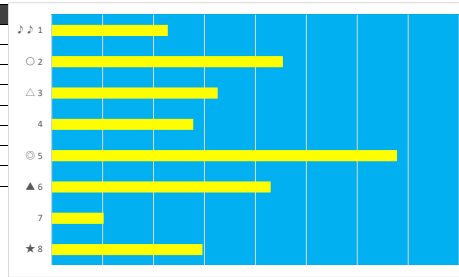

2023年7月23日 船橋10R 黒勾玉スプリント

デクニカル6 ptn3

馬番	オッズ	馬名	騎手	勝率	連対率	複勝率	騎手	種牡馬	高回収
1	35.5	クラサベール	岡村 健司	2.2%	4.6%	8.2%	◎	○	○
2	9.1	イージーファクト	御神本 訓	8.6%	22.5%	37.4%	◎	○	
3	3.0	ジャックオレンジ	本田 正重	26.1%	47.8%	64.6%	★	◎	
4	13.7	ワンモアエフォート	沢田 龍哉	5.7%	18.1%	34.2%			
5	32.5	マロカオブジャガー	野畑 凌	2.4%	6.6%	13.5%	△	☆	
6	12.0	ビートマジック	和田 謙治	6.5%	16.1%	24.8%			
7	55.7	マーヴェルクエスト	藤本 現暉	1.4%	3.7%	9.1%		▲	
8	9.2	キャストロボボ	森 泰斗	8.5%	18.2%	29.2%	○	★	
9	14.2	アイカブチーノ	山口 達弥	5.5%	12.2%	21.3%	☆		
10	2.6	ルーリング	笹川 翼	29.9%	51.0%	63.8%	▲	△	

2023年7月23日 船橋11R 明確陣特別

デクニカル6 ptn4

馬番	オッズ	馬名	騎手	勝率	連対率	複勝率	騎手	種牡馬	高回収
1	55.7	ハディア	臼井 健太	1.4%	2.8%	8.5%		☆	○
2	3.4	ウェイキー	的場 文男	22.7%	43.9%	56.7%			
3	4.8	キャスルブレイヴ	笹川 翼	16.3%	34.5%	52.8%	★	△	
4	20.0	キングアンドアイ	西 啓太	3.9%	10.9%	19.9%	☆	◎	
5	2.6	シティーオブスター	本田 正重	29.9%	51.0%	63.8%	△	▲	
6	12.0	ウインドブロウン	森 泰斗	6.5%	15.8%	28.4%	◎	○	
7	70.9	バルミーゴーラ	和田 謙治	1.1%	8.2%	12.0%	▲	★	
8	8.0	フレンドスイープ	藤本 現暉	9.8%	23.4%	38.1%	○		