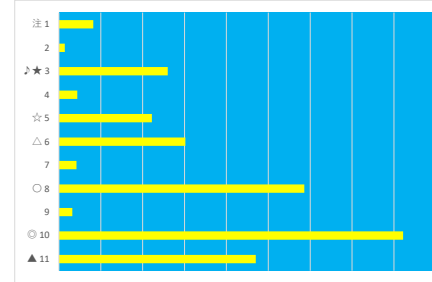

2023年7月6日 川崎10R hadastagram杯 テクニカル6 ptn3

馬番	オッズ	馬名	騎手	勝率	連対率	複勝率	騎手	種牡馬	高回収
1	19.0	グランギフト	今野 忠成	4.1%	10.5%	19.1%	☆		
2	111.4	マロカオブジャガー	山中 悠希	0.7%	2.3%	4.6%			
3	26.0	ヨウコウ	篠谷 葵	3.0%	7.4%	13.5%			○
4	35.5	ポッドヴァイン	笹川 翼	2.2%	6.5%	9.7%			
5	7.0	ラストブラッサム	張田 昂	11.1%	23.9%	37.8%	△		
6	12.8	ナインバイパー	石崎 駿	6.1%	14.1%	24.9%	▲	○	
7	37.1	エストレラブレイン	本橋 孝太	2.1%	6.2%	15.2%		★	
8	3.8	ベラール	本田 正重	20.3%	44.3%	60.0%	○	▲	
9	48.8	テッドアヘッド	和田 諒治	1.6%	5.0%	9.1%		☆	
10	2.5	ファルコンソード	御神本 訓	31.1%	51.9%	65.2%	◎	△	
11	5.8	フクナルズ	笠野 雄大	13.5%	30.0%	46.3%	★	◎	

差異