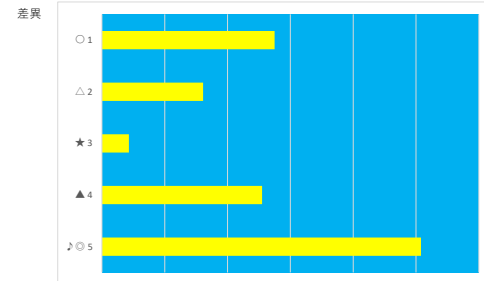

2023年7月6日 川崎3R スパーキングデビュー テクニカル6 ptn4

馬番	オッズ	馬名	騎手	勝率	連対率	複勝率	騎手	種牡馬	高回収
1	5.8	ベアヌカサナイデ	和田 謙治	13.5%	30.0%	46.3%	▲	◎	
2	7.0	モルフェウス	今野 忠成	11.1%	23.9%	37.8%	△	○	
3	18.1	デアプリンガー	伊藤 裕人	4.3%	11.5%	21.9%	★	★	
4	4.7	エルリール	町田 直希	16.5%	35.5%	51.6%	○	▲	
5	1.9	コルベット	笹神本 訓	40.8%	61.3%	74.3%	◎	△