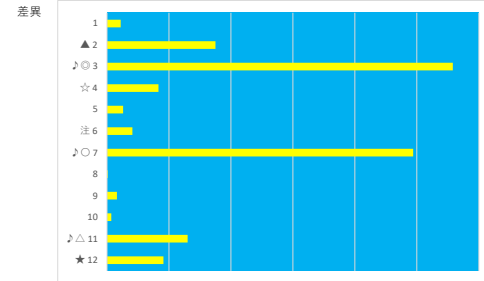

2023年7月6日 川崎1R 蒸特別 テクニカル6 ptn5

馬番	オッズ	馬名	騎手	勝率	連対率	複勝率	騎手	種牡馬	高回収
1	35.5	コイスルシイナ	増田 充宏	2.2%	6.5%	9.7%	☆	△	
2	5.8	サンエイゴロー	野畑 凌	13.5%	30.0%	46.3%	▲	★	
3	1.9	エスボワールゲート	新原 周馬	40.8%	61.3%	74.3%	◎	○	
4	18.1	イタルトコロデ	伊藤 裕人	4.3%	11.5%	21.9%	△	▲	
5	30.0	ヨツバミッチー	桜井 光輔	2.6%	9.2%	29.4%			
6	19.0	セントトーマス	藤本 現輝	4.1%	11.4%	19.6%		☆	
7	2.7	ダイノキラリ	古岡 勇樹	29.4%	46.5%	63.5%		◎	○
8	780.0	ノーブルトラップ	本田 紀志	0.1%	1.0%	2.0%			
9	48.8	パイロン	藤江 渉	1.6%	5.0%	9.1%			
10	111.4	トミサンベガサス	山林堂 信治	0.7%	2.3%	4.6%	★		
11	26.0	ルチルチエコ	達城 龍次	3.0%	7.4%	13.5%			○
12	19.0	サワヤカサヤカ	張田 昂	4.1%	10.5%	19.1%	○		

2023年7月6日 川崎2R サンダーボルト賞 テクニカル6 ptn1

馬番	オッズ	馬名	騎手	勝率	連対率	複勝率	騎手	種牡馬	高回収
1	48.8	ジョイルミナス	木間塚 龍馬	1.6%	5.0%	9.1%			
2	37.1	イクノマゴムスメ	池谷 匠翔	2.1%	8.5%	15.2%	★		
3	19.0	トゥーリナライト	新原 周馬	4.1%	10.5%	19.1%	☆	△	
4	26.0	シャインコア	野畑 凌	3.0%	7.4%	13.5%	○	★	○
5	7.0	シゲルデラックス	伊藤 裕人	11.1%	23.9%	37.8%		○	
6	3.5	シンキングキャロル	町田 直希	22.4%	41.5%	55.8%	◎	▲	
7	111.4	アークステート	室 陽一朗	0.7%	2.3%	4.6%		◎	
8	19.0	リトルジニー	小林 捺花	4.1%	11.4%	19.6%			
9	7.8	ヤマンバ	桜井 光輔	10.0%	25.6%	41.0%			
10	7.4	サンエイヴィクター	藤本 現輝	10.5%	27.4%	42.1%	▲	☆	
11	5.4	プレジールツッキー	古岡 勇樹	14.5%	32.4%	46.1%	△		