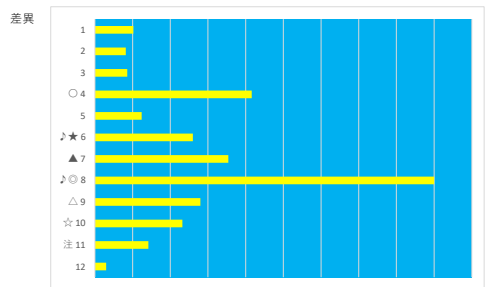

2023年7月6日 川崎4R C3 三 C3 四

テクニカル6 ptn1

馬番	オッズ	馬名	騎手	勝率	連対率	複勝率	騎手	種牡馬	高回収
1	111.4	シンライドリーム	木間塚 龍馬	0.7%	2.3%	4.6%			
2	37.1	キングオブサミット	神尾 香澄	2.1%	3.2%	8.0%			
3	12.4	ハッピークラッカー	小林 捺花	6.3%	15.5%	27.1%	△	○	
4	35.5	プレミアムプリモ	橋本 直哉	2.2%	6.5%	9.7%	▲	☆	
5	13.0	インデンシティ	増田 充宏	6.0%	15.0%	25.0%	★		○
6	4.7	キャップ	岡村 裕基	16.5%	35.5%	51.6%	☆	▲	
7	10.8	ロジスティクス	古岡 勇樹	7.2%	17.6%	29.2%			
8	4.7	セコイア	笹川 翼	16.7%	31.0%	45.4%	◎	◎	○
9	86.7	ブルートルマリン	中越 琉世	0.9%	1.8%	4.9%			
10	5.8	メジャーセブンス	桜井 光輔	13.5%	30.0%	46.3%		△	
11	3.5	スマートアクション	和田 謙治	22.4%	41.5%	55.8%	○	★	

2023年7月6日 川崎5R C3 三 C3 四

テクニカル6 ptn5

馬番	オッズ	馬名	騎手	勝率	連対率	複勝率	騎手	種牡馬	高回収
1	780.0	ミッシーコルザ	藤江 渉	0.1%	1.0%	2.0%		○	
2	19.0	アンジェラカフエ	伊藤 裕人	4.1%	10.5%	19.1%			
3	18.1	ニヤンニヤン	古岡 勇樹	4.3%	11.5%	21.9%		★	
4	3.8	ビービーパンチョウ	木間塚 龍馬	20.8%	45.8%	62.0%	★		
5	35.5	メリッソ	新原 周馬	2.2%	6.5%	9.7%	▲	☆	
6	26.0	ワールドウィスラー	岡村 裕基	3.0%	7.4%	13.5%			○
7	10.1	ディーロジャー	町田 直希	7.7%	19.2%	30.9%	◎		
8	1.7	コラムニスト	今野 志成	45.0%	67.5%	77.7%	△		
9	7.8	マゼ	笠野 雄大	10.0%	25.6%	41.0%		▲	
10	48.8	エルラディオ	桜井 光輔	1.6%	5.0%	9.1%	☆	◎	
11	37.1	デイドリーミン	張田 昂	2.1%	6.2%	15.2%	○		
12	52.0	オールドボンバー	七ヶ 裕次郎	1.5%	3.9%	6.6%		△	