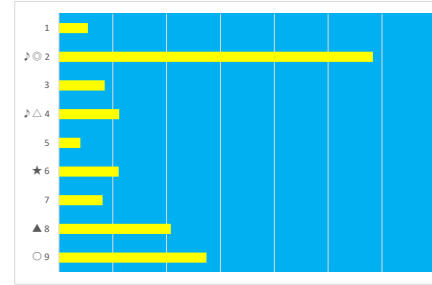

2023年7月6日 川崎7R フォーカード賞 テクニカル6 ptr4

馬番	オッズ	馬名	騎手	勝率	連対率	複勝率	騎手	種牡馬	高回収
1	195.0	ウインプロスト	本田 紀忠	0.4%	1.3%	2.9%		○	
2	2.8	コスモキルカス	野畑 凌	28.3%	42.4%	56.6%	◎	◎	○
3	9.2	ピエナビーチ	和田 謙治	8.5%	21.1%	34.2%	★	☆	
4	65.0	ナムラタイガー	秋元 耕成	1.2%	4.9%	7.4%			○
5	500.0	モエヨドラゴン	増田 充宏	0.0%	0.7%	4.8%	☆	▲	
6	7.0	エントシュピール	笹川 翼	11.1%	23.9%	37.8%	△		
7	19.0	ナリノパロン	町田 直希	4.1%	10.5%	19.1%	▲	△	
8	3.8	キングオブカス	木間塚 龍馬	20.8%	45.8%	62.0%			
9	3.5	セイショウバイロ	本田 正重	22.4%	41.5%	55.8%	○	★	

差異