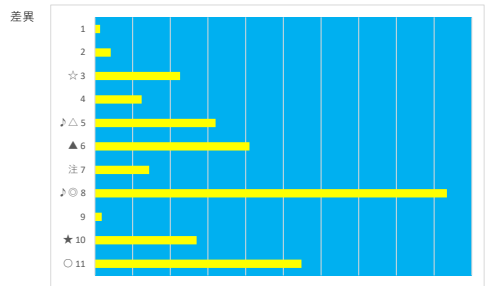

2023年7月6日 川崎3R スパーキングデビュー テクニカル6 ptn4

馬番	オッズ	馬名	騎手	勝率	連対率	複勝率	騎手	種牡馬	高回収
1	5.8	ベアヌカサナイデ	和田 謙治	13.5%	30.0%	46.3%	▲	◎	
2	7.0	モルフェウス	今野 忠成	11.1%	23.9%	37.8%	△	○	
3	18.1	デアプリンガー	伊藤 裕人	4.3%	11.5%	21.9%	★	★	
4	4.7	エルリール	町田 直希	16.5%	35.5%	51.6%	○	▲	
5	1.9	コルベット	笹神本 訓	40.8%	61.3%	74.3%	◎	△	

2023年7月6日 川崎4R C3 三 C3 四

テクニカル6 ptn1

馬番	オッズ	馬名	騎手	勝率	連対率	複勝率	騎手	種牡馬	高回収
1	111.4	シンライドリーム	木間塚 龍馬	0.7%	2.3%	4.6%			
2	37.1	キングオブサミット	神尾 香澄	2.1%	3.2%	8.0%			
3	12.4	ハッピークラッカー	小林 捺花	6.3%	15.5%	27.1%	△	○	
4	35.5	プレミアムプリモ	橋本 直哉	2.2%	6.5%	9.7%	▲	☆	
5	13.0	インデンシティ	増田 充宏	6.0%	15.0%	25.0%	★		○
6	4.7	キャップ	岡村 裕基	16.5%	35.5%	51.6%	☆	▲	
7	10.8	ロジスティクス	古岡 勇樹	7.2%	17.6%	29.2%			
8	4.7	セコイア	笹川 翼	16.7%	31.0%	45.4%	◎	◎	○
9	86.7	ブルートルマリン	中越 琉世	0.9%	1.8%	4.9%			
10	5.8	メジャーセブンス	桜井 光輔	13.5%	30.0%	46.3%		△	
11	3.5	スマートアクション	和田 謙治	22.4%	41.5%	55.8%	○	★	