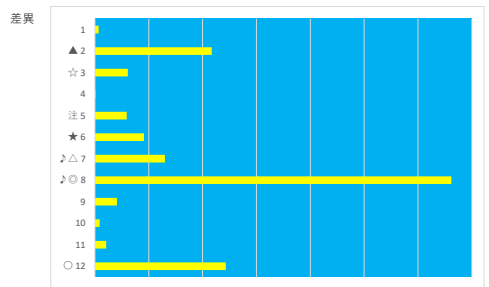

2023年7月6日 川崎4R C3 三 C3 四

テクニカル6 ptn1

馬番	オッズ	馬名	騎手	勝率	連対率	複勝率	騎手	種牡馬	高回収
1	111.4	シンライドリーム	木間塚 龍馬	0.7%	2.3%	4.6%			
2	37.1	キングオブサミット	神尾 香澄	2.1%	3.2%	8.0%			
3	12.4	ハッピークラッカー	小林 捺花	6.3%	15.5%	27.1%	△	○	
4	35.5	プレミアムプリモ	橋本 直哉	2.2%	6.5%	9.7%	▲	☆	
5	13.0	インデンシティ	増田 充宏	6.0%	15.0%	25.0%	★		○
6	4.7	キャップ	岡村 裕基	16.5%	35.5%	51.6%	☆	▲	
7	10.8	ロジスティクス	古岡 勇樹	7.2%	17.6%	29.2%			
8	4.7	セコイア	笹川 翼	16.7%	31.0%	45.4%	◎	◎	○
9	86.7	ブルートルマリン	中越 琉世	0.9%	1.8%	4.9%			
10	5.8	メジャーセブンス	桜井 光輔	13.5%	30.0%	46.3%		△	
11	3.5	スマートアクション	和田 謙治	22.4%	41.5%	55.8%	○	★	

2023年7月6日 川崎5R C3 三 C3 四

テクニカル6 ptn5

馬番	オッズ	馬名	騎手	勝率	連対率	複勝率	騎手	種牡馬	高回収
1	780.0	ミッシーコルザ	藤江 渉	0.1%	1.0%	2.0%		○	
2	19.0	アンジェラカフエ	伊藤 裕人	4.1%	10.5%	19.1%			
3	18.1	ニヤンニヤン	古岡 勇樹	4.3%	11.5%	21.9%		★	
4	3.8	ビービーパンチョウ	木間塚 龍馬	20.8%	45.8%	62.0%	★		
5	35.5	メリッソ	新原 周馬	2.2%	6.5%	9.7%	▲	☆	
6	26.0	ワールドウィスラー	岡村 裕基	3.0%	7.4%	13.5%			○
7	10.1	ディーロジャー	町田 直希	7.7%	19.2%	30.9%	◎		
8	1.7	コラムニスト	今野 志成	45.0%	67.5%	77.7%	△		
9	7.8	マゼ	笠野 雄大	10.0%	25.6%	41.0%		▲	
10	48.8	エルラディオ	桜井 光輔	1.6%	5.0%	9.1%	☆	◎	
11	37.1	デイドリーミン	張田 昂	2.1%	6.2%	15.2%	○		
12	52.0	オールドボンバー	七ヶ 裕次郎	1.5%	3.9%	6.6%		△	

2023年7月6日 川崎6R アンドロメダ賞

テクニカル6 ptn4

馬番	オッズ	馬名	騎手	勝率	連対率	複勝率	騎手	種牡馬	高回収
1	111.4	エデリー	増田 充宏	0.7%	2.3%	4.6%	△	△	
2	10.1	シンメロワン	町田 直希	7.7%	19.0%	32.8%	▲	◎	
3	12.8	ペアビリーブ	古岡 勇樹	6.1%	14.1%	24.9%		☆	
4	780.0	タイスギミッチー	野畑 凌	0.1%	1.0%	2.0%	★	★	
5	13.2	マルゼンスター	桜井 光輔	5.9%	17.3%	30.8%	☆		
6	19.0	ジャポニズム	笹川 翼	4.1%	11.4%	19.6%	○		
7	26.0	リュウブレイリー	篠谷 葵	3.0%	7.4%	13.5%			○
8	1.5	リュウバター	本田 正重	51.2%	70.2%	80.1%	◎	○	
9	19.0	ノーブルキャニオン	岡村 裕基	4.1%	10.5%	19.1%			
10	86.7	シルヴァギンジ	藤江 渉	0.9%	1.8%	4.9%			
11	37.1	ハイエストコード	小林 捺花	2.1%	8.5%	15.2%			
12	3.8	ベイシャセイント	和田 謙治	20.3%	44.3%	60.0%		▲	