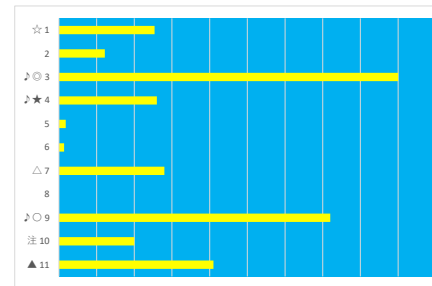

2023年7月6日 川崎9R 前田夕暮 生誕140周年記念 テクニカル6 ptr3

馬番	オッズ	馬名	騎手	勝率	連対率	複勝率	騎手	種牡馬	高回収
1	10.1	ブライムデイ	張田 昂	7.7%	19.2%	30.9%		○	
2	12.8	ゼンコウティ	桜井 光輔	6.1%	14.1%	24.9%			
3	1.7	エスブリダーコ	今野 忠成	45.0%	67.5%	77.7%	☆	★	
4	26.0	ピエナレモン	町田 直希	3.0%	7.4%	13.5%	△		○
5	86.7	フエ	森谷 葵	0.9%	1.8%	4.9%			
6	111.4	エココエース	伊藤 裕人	0.7%	2.3%	4.6%			
7	7.8	サキガケバイオ	岡村 健司	10.0%	25.6%	41.0%	★	▲	
8	500.0	ラララント	古岡 勇樹	0.0%	1.4%	2.1%		△	
9	13.0	ディーエスフランク	御神本 訓	6.0%	15.0%	25.0%	◎	◎	○
10	15.6	マイアミ	本田 正重	5.0%	13.3%	23.7%	○	☆	
11	4.7	ウインオワーズ	笹川 翼	16.5%	35.5%	51.6%	▲		

差異