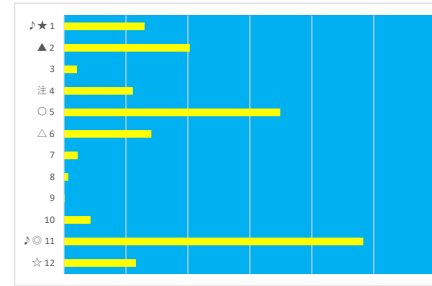

2023年7月6日 川崎8R ブラックジャック賞 テクニカル6 ptr4

馬番	オッズ	馬名	騎手	勝率	連対率	複勝率	騎手	種牡馬	高回収
1	26.0	ネロディセツピア	池谷 匠翔	3.0%	7.4%	13.5%			○
2	3.8	ベイシャガン	古岡 勇樹	20.3%	44.3%	60.0%		★	
3	37.1	ベルウッドアサヒ	本橋 孝太	2.1%	6.2%	15.2%	★		
4	7.0	トランボリン	沢田 龍哉	11.1%	23.9%	37.8%			
5	2.9	タイセイストラダ	町田 直希	26.9%	44.2%	58.6%	▲	▲	
6	19.0	ヒズライフ	張田 昂	4.1%	10.5%	19.1%	△	◎	
7	35.5	ヴァネロハ	森谷 葵	2.2%	6.5%	9.7%		☆	
8	111.4	ビームビー	今野 忠成	0.7%	2.3%	4.6%	☆		
9	780.0	デナジャスバイオ	小杉 亮	0.1%	1.0%	2.0%			
10	18.1	インブローヴィング	藤本 現輝	4.3%	11.5%	21.9%			
11	2.8	ピスバルト	笹川 翼	28.3%	42.4%	56.6%	○	○	○
12	48.8	ノンリミタシオン	山口 達弥	1.6%	5.0%	9.1%	◎	△	

差異