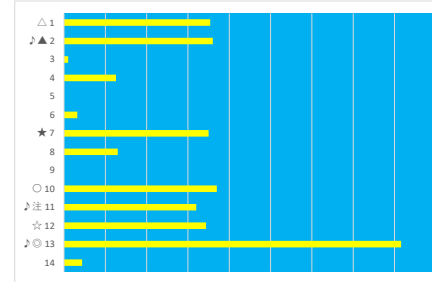

2023年7月6日 川崎11R スパークینگサマーチャレンジ テクニカル6 ptn2

馬番	オッズ	馬名	騎手	勝率	連対率	複勝率	騎手	種牡馬	高回収
1	10.1	マッドルーレット	和田 諒治	7.7%	19.2%	30.9%		◎	
2	26.0	プリマジア	野畑 凌	3.0%	7.4%	13.5%	○	★	○
3	156.0	フォルベール	岡村 裕基	0.5%	1.1%	5.0%			
4	12.4	プレストカイザー	本橋 孝太	6.3%	15.5%	27.1%			
5	500.0	ビヨンドボーダーズ	山林堂 信	0.0%	0.9%	4.0%	★	☆	
6	48.8	ヴァヴィロフ	笹川 翼	1.6%	5.0%	9.1%			
7	5.8	ゴライアス	本田 正重	13.5%	30.0%	46.3%	▲		
8	52.0	コバシーナ	町田 直希	1.5%	3.9%	6.6%		○	
9	500.0	ゴーマイウェイ	實川 純一	0.0%	1.2%	1.5%			
10	5.4	トランセンデンス	張田 昂	14.5%	32.4%	46.1%	△	▲	
11	13.0	コバノジャッキー	今野 忠成	6.0%	15.0%	25.0%	☆		○
12	10.8	フレッチャピアンカ	御神本 訓	7.2%	17.6%	29.2%	◎		
13	1.9	リンゾウチャネル	安藤 洋一	40.8%	61.3%	74.3%			
14	35.5	アイアムレジェンド	岡村 健司	2.2%	6.5%	9.7%		△	

差異