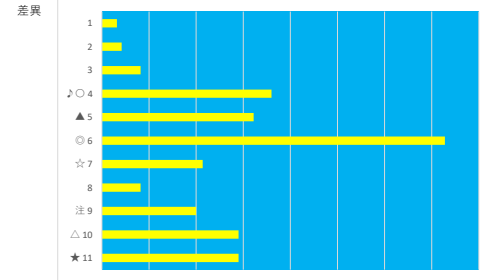

2023年7月6日 川崎1R 蒸特別 テクニカル6 ptn5

馬番	オッズ	馬名	騎手	勝率	連対率	複勝率	騎手	種牡馬	高回収
1	35.5	コイスルシイナ	増田 充宏	2.2%	6.5%	9.7%	☆	△	
2	5.8	サンエイゴロー	野畑 凌	13.5%	30.0%	46.3%	▲	★	
3	1.9	エスボワールゲート	新原 周馬	40.8%	61.3%	74.3%	◎	○	
4	18.1	イタルトコロデ	伊藤 裕人	4.3%	11.5%	21.9%	△	▲	
5	30.0	ヨツバミッチー	桜井 光輔	2.6%	9.2%	29.4%			
6	19.0	セントトーマス	藤本 現輝	4.1%	11.4%	19.6%		☆	
7	2.7	ダイノキラリ	古岡 勇樹	29.4%	46.5%	63.5%		◎	○
8	780.0	ノーブルトラップ	本田 紀志	0.1%	1.0%	2.0%			
9	48.8	パイロン	藤江 渉	1.6%	5.0%	9.1%			
10	111.4	トミサンベガサス	山林堂 信治	0.7%	2.3%	4.6%	★		
11	26.0	ルチルチエコ	達城 龍次	3.0%	7.4%	13.5%			○
12	19.0	サワヤカサヤカ	張田 昂	4.1%	10.5%	19.1%	○		

2023年7月6日 川崎2R サンダーボルト賞 テクニカル6 ptn1

馬番	オッズ	馬名	騎手	勝率	連対率	複勝率	騎手	種牡馬	高回収
1	48.8	ジョイルミナス	木間塚 龍馬	1.6%	5.0%	9.1%			
2	37.1	イクノマゴムスメ	池谷 匠翔	2.1%	8.5%	15.2%	★		
3	19.0	トゥーリナライト	新原 周馬	4.1%	10.5%	19.1%	☆	△	
4	26.0	シャインコア	野畑 凌	3.0%	7.4%	13.5%	○	★	○
5	7.0	シゲルデラックス	伊藤 裕人	11.1%	23.9%	37.8%		○	
6	3.5	シンキングキャロル	町田 直希	22.4%	41.5%	55.8%	◎	▲	
7	111.4	アークステート	室 陽一朗	0.7%	2.3%	4.6%		◎	
8	19.0	リトルジニー	小林 捺花	4.1%	11.4%	19.6%			
9	7.8	ヤマンバ	桜井 光輔	10.0%	25.6%	41.0%			
10	7.4	サンエイヴィクター	藤本 現輝	10.5%	27.4%	42.1%	▲	☆	
11	5.4	プレジールツッキー	古岡 勇樹	14.5%	32.4%	46.1%	△		