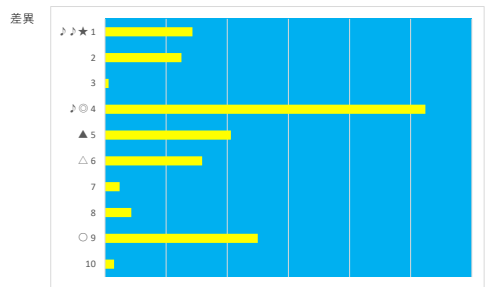

2023年7月17日 浦和4R 浦和800ラウンド

テクニカル6 ptn1

馬番	オッズ	馬名	騎手	勝率	連対率	複勝率	騎手	種牡馬	高回収
1	130.0	ミッドナイトブルー	加藤 和博	0.6%	1.5%	4.0%	△	◎	
2	32.5	シルヴァーイーグル	藤江 涉	2.4%	6.0%	14.1%	★	▲	
3	18.1	ヒカリガサスボウヘ	橋本 直哉	4.3%	11.8%	21.6%	▲		○
4	14.4	ウンジョウノメガミ	木間塚 龍馬	5.4%	13.3%	23.3%			
5	130.0	ニシノイルマーレ	國分 祐仁	0.6%	1.4%	2.7%			
6	52.0	エスポワールフレア	山崎 誠士	1.5%	5.0%	10.0%	○	☆	
7	3.7	メモリアルクイーン	古岡 勇樹	21.3%	38.6%	50.8%	◎	△	
8	15.0	ファンファン	及川 烈	5.2%	15.5%	35.1%			
9	5.7	ライスゲーター	高橋 哲也	13.6%	28.5%	43.4%			
10	5.3	エイシンキーンセル	半澤 慶美	14.8%	32.9%	48.3%		★	
11	5.3	フライトメモリア	秋元 耕成	14.7%	32.2%	47.5%	☆	○	

2023年7月17日 浦和5R 3歳 - 300.0万以上

テクニカル6 ptn5

馬番	オッズ	馬名	騎手	勝率	連対率	複勝率	騎手	種牡馬	高回収
1	5.0	ラインクロッカス	秋元 耕成	15.5%	33.8%	48.2%			
2	52.0	シェナストーン	寺島 憂人	1.5%	5.0%	10.0%			
3	14.4	ラブルパイル	見越 彬央	5.4%	13.3%	23.3%		△	
4	8.5	シンドバッド	森 泰斗	9.2%	21.5%	35.5%	◎		
5	3.4	ロックフレイバー	和田 謙治	22.8%	45.4%	60.2%	▲		
6	11.1	カガヤキタイヨ	桜井 光輔	7.0%	15.1%	26.9%	★	☆	○
7	130.0	テイフィンタイガー	室 陽一朗	0.6%	1.4%	2.7%	△	★	
8	2.2	トーセンサブリナ	本橋 孝太	35.4%	56.7%	69.7%	○	◎	○
9	27.9	ボツピングシャワー	保園 翔也	2.8%	7.3%	14.6%	☆	○	
10	260.0	シオノホホワイト	七夕 裕次郎	0.3%	3.4%	7.1%		▲	
11	130.0	アイリイファースト	中越 琉世	0.6%	1.5%	4.0%			

2023年7月17日 浦和6R 新星特別

テクニカル6 ptn2

馬番	オッズ	馬名	騎手	勝率	連対率	複勝率	騎手	種牡馬	高回収
1	18.1	シナノヨシキユウ	保園 翔也	4.3%	11.8%	21.6%		★	○
2	9.2	ダイノリュウジン	山崎 誠士	8.5%	20.6%	29.7%	△	▲	
3	130.0	ユウユウブルニーマ	高橋 哲也	0.6%	1.5%	4.0%		△	
4	1.6	ティンダルナイン	御神本 訓	47.4%	69.5%	81.3%	○		
5	7.4	ボッドマーフィー	森 泰斗	10.6%	24.8%	36.8%	◎		
6	7.2	シャイニーアイドル	秋元 耕成	10.9%	22.5%	37.4%		○	
7	32.5	メイジヨウビーナス	橋本 直哉	2.4%	6.0%	14.1%	☆	☆	
8	18.1	スターサルファー	沢田 龍哉	4.3%	10.0%	19.2%	★		
9	7.1	ルージュノデンゴン	矢野 貴之	11.0%	25.3%	39.6%	▲	◎	
10	52.0	アニモ	及川 烈	1.5%	5.0%	10.0%			