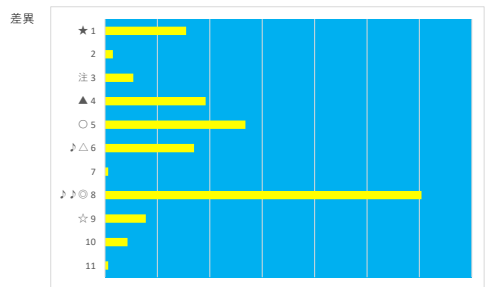

2023年7月17日 浦和4R 浦和800ラウンド

テクニカル6 ptn1

馬番	オッズ	馬名	騎手	勝率	連対率	複勝率	騎手	種牡馬	高回収
1	130.0	ミッドナイトブルー	加藤 和博	0.6%	1.5%	4.0%	△	◎	
2	32.5	シルヴァーイーグル	藤江 涉	2.4%	6.0%	14.1%	★	▲	
3	18.1	ヒカリガサスボウヘ	橋本 直哉	4.3%	11.8%	21.6%	▲		○
4	14.4	ウンジョウノメガミ	木間塚 龍馬	5.4%	13.3%	23.3%			
5	130.0	ニシノイルマーレ	國分 祐仁	0.6%	1.4%	2.7%			
6	52.0	エスポワールフレア	山崎 誠士	1.5%	5.0%	10.0%	○	☆	
7	3.7	メモリアルクイーン	古岡 勇樹	21.3%	38.6%	50.8%	◎	△	
8	15.0	ファンファン	及川 烈	5.2%	15.5%	35.1%			
9	5.7	ライスゲーター	高橋 哲也	13.6%	28.5%	43.4%			
10	5.3	エイシンキーンセル	半澤 慶美	14.8%	32.9%	48.3%		★	
11	5.3	フライトメモリア	秋元 耕成	14.7%	32.2%	47.5%	☆	○	

2023年7月17日 浦和5R 3歳 - 300.0万以上

テクニカル6 ptn5

馬番	オッズ	馬名	騎手	勝率	連対率	複勝率	騎手	種牡馬	高回収
1	5.0	ラインクロッカス	秋元 耕成	15.5%	33.8%	48.2%			
2	52.0	シェナストーン	寺島 憂人	1.5%	5.0%	10.0%			
3	14.4	ラブルパイル	見越 彬央	5.4%	13.3%	23.3%		△	
4	8.5	シンドバッド	森 泰斗	9.2%	21.5%	35.5%	◎		
5	3.4	ロックフレイバー	和田 謙治	22.8%	45.4%	60.2%	▲		
6	11.1	カガヤキタイヨ	桜井 光輔	7.0%	15.1%	26.9%	★	☆	○
7	130.0	テイフィンタイガー	室 陽一朗	0.6%	1.4%	2.7%	△	★	
8	2.2	トーセンサブリナ	本橋 孝太	35.4%	56.7%	69.7%	○	◎	○
9	27.9	ボツピングシャワー	保園 翔也	2.8%	7.3%	14.6%	☆	○	
10	260.0	シオノホホワイト	七夕 裕次郎	0.3%	3.4%	7.1%		▲	
11	130.0	アイリイファースト	中越 琉世	0.6%	1.5%	4.0%			