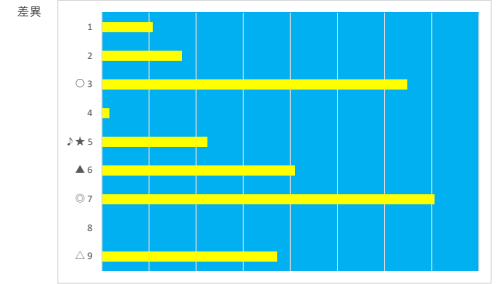

2023年7月17日 浦和10R 海の日特別 テクニカル6 ptn2

馬番	オッズ	馬名	騎手	勝率	連対率	複勝率	騎手	種牡馬	高回収
1	14.4	スーパーローズ	加藤 和博	5.4%	13.3%	23.3%	★	△	
2	9.2	フルボンティアラ	山崎 誠士	8.5%	20.6%	29.7%	△	☆	
3	4.2	ジュース	笹川 翼	18.4%	38.3%	55.0%	▲	◎	
4	97.5	チエスナットドレス	國分 祐仁	0.8%	1.5%	3.8%			
5	65.0	エンタクノキシ	見越 彬央	1.2%	2.4%	6.1%			○
6	5.0	ブレイブジャンヌ	七夕 裕次郎	15.5%	33.8%	48.2%		○	
7	3.7	レイヴプリンセス	森 泰斗	21.3%	38.6%	50.8%	◎	▲	
8	500.0	トモノエリザベス	岡田 大	0.0%	0.0%	6.1%	☆	★	
9	5.7	アドミラルエース	本橋 孝太	13.6%	28.5%	43.4%	○