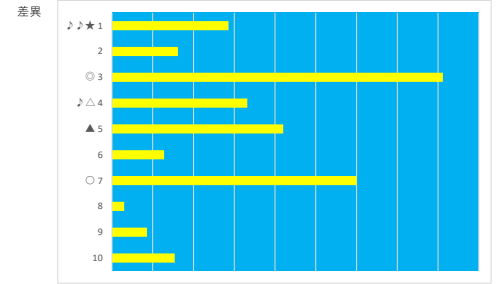

2023年7月17日		浦和7R C2 三 C2 四		テクニカル6			ptr4		
馬番	オッズ	馬名	騎手	勝率	連対率	複勝率	騎手	種牡馬	高回収
1	18.1	エターナルビー	見越 彬央	4.3%	11.8%	21.6%		★	○
2	19.0	ソフオーケー	山崎 誠士	4.1%	12.4%	19.8%	▲	☆	
3	2.2	スマイルヌイロア	張田 昂	35.6%	57.0%	71.7%	○		
4	48.8	オーラソーレ	藤江 渉	1.6%	4.1%	8.8%		○	○
5	7.1	クリムゾンオーラ	及川 烈	11.0%	25.3%	39.6%		◎	
6	32.5	ヴァンクールシチー	半澤 慶実	2.4%	6.0%	14.1%		▲	
7	3.9	エスシーカリファ	和田 謙治	20.0%	43.7%	55.5%	◎		
8	52.0	ワンダーダイカネン	橋本 直哉	1.5%	5.0%	10.0%	△		
9	18.1	クロスオードリーム	岡村 健司	4.3%	10.0%	19.2%	☆	△	
10	10.1	キスアンドテル	桜井 光輔	7.7%	19.2%	30.9%	★