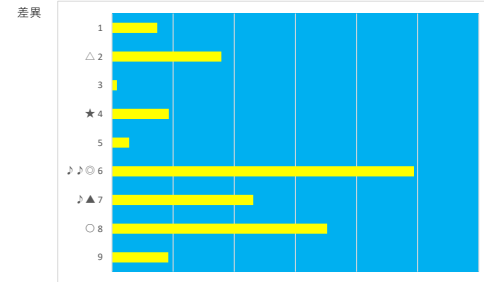

2023年7月17日 浦和1R 3歳 245.0万以上 300.0万未満 テクニカル6 ptr4

馬番	オッズ	馬名	騎手	勝率	連対率	複勝率	騎手	種牡馬	高回収
1	16.6	ワールドバトル	石崎 駿	4.7%	12.0%	18.8%	▲		○
2	60.0	リュウノファントム	高橋 哲也	1.3%	4.7%	9.4%			
3	18.1	ウィンターソング	秋元 耕成	4.3%	11.8%	21.6%		★	○
4	18.1	エアファールング	保園 翔也	4.3%	10.0%	19.2%			
5	1.6	ヨドノストロング	森 泰斗	47.4%	69.5%	81.3%	◎		
6	8.5	キョウエイルーマー	及川 烈	9.2%	21.5%	35.5%			
7	32.5	アメ	加藤 和博	2.4%	6.0%	14.1%	★	☆	
8	19.5	ハッサクサン	藤江 渉	4.0%	8.9%	11.9%		◎	○
9	11.1	リュウノボマーク	桜井 光輔	7.0%	15.1%	26.9%		▲	○
10	7.1	ランディー	山中 悠希	11.0%	25.3%	39.6%	☆	○	
11	500.0	オーデンミカ	木間塚 龍兵	0.0%	0.0%	0.0%	○		
12	4.2	ワガママナビジン	沢田 龍哉	18.4%	38.3%	55.0%	△	△	

2023年7月17日 浦和2R ランチタイムチャレンジ テクニカル6 ptr4

馬番	オッズ	馬名	騎手	勝率	連対率	複勝率	騎手	種牡馬	高回収
1	32.5	グッドヘイロー	中越 瑠世	2.4%	6.0%	14.1%	○	☆	
2	9.9	ブルーインサニティ	半澤 慶実	7.9%	19.3%	30.3%		◎	
3	97.5	エトワールゴールド	保園 翔也	0.8%	1.5%	3.8%	☆	△	
4	18.1	ギミアアワーズ	室 陽一朗	4.3%	10.0%	19.2%	△	○	
5	27.9	サンラグナニゲル	秋元 耕成	2.8%	7.3%	14.6%		★	
6	2.2	ミーティアカフェ	七々 裕次郎	35.4%	56.7%	69.7%	★	▲	○
7	8.6	ニンプロゼ	加藤 和博	9.1%	23.2%	37.0%	▲		○
8	3.1	ビーマジカル	町田 直希	25.2%	43.9%	57.7%	◎		
9	8.5	ワンダーヘーヒスト	及川 烈	9.2%	21.5%	35.5%			