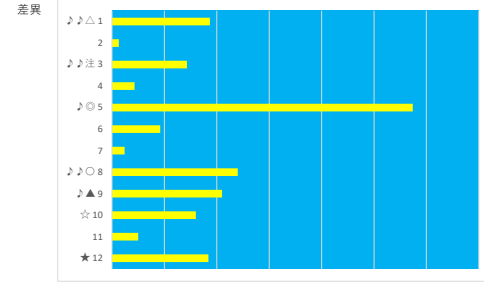

2023年7月17日 浦和1R 3歳 245.0万以上 300.0万未満 テクニカル6 ptr4

馬番	オッズ	馬名	騎手	勝率	連対率	複勝率	騎手	種牡馬	高回収
1	16.6	ワールドバトル	石崎 駿	4.7%	12.0%	18.8%	▲		○
2	60.0	リュウノファントム	高橋 哲也	1.3%	4.7%	9.4%			
3	18.1	ウィンターソング	秋元 耕成	4.3%	11.8%	21.6%		★	○
4	18.1	エアファールング	保園 翔也	4.3%	10.0%	19.2%			
5	1.6	ヨドノストロング	森 泰斗	47.4%	69.5%	81.3%	◎		
6	8.5	キョウエイルーマー	及川 烈	9.2%	21.5%	35.5%			
7	32.5	アメ	加藤 和博	2.4%	6.0%	14.1%	★	☆	
8	19.5	ハッサクサン	藤江 渉	4.0%	8.9%	11.9%		◎	○
9	11.1	リュウノボマーク	桜井 光輔	7.0%	15.1%	26.9%		▲	○
10	7.1	ランディー	山中 悠希	11.0%	25.3%	39.6%	☆	○	
11	500.0	オーデンミカ	木間塚 龍兵	0.0%	0.0%	0.0%	○		
12	4.2	ワガママナビジン	沢田 龍哉	18.4%	38.3%	55.0%	△	△	

2023年7月17日 浦和2R ランチタイムチャレンジ テクニカル6 ptr4

馬番	オッズ	馬名	騎手	勝率	連対率	複勝率	騎手	種牡馬	高回収
1	32.5	グッドヘイロー	中越 瑠世	2.4%	6.0%	14.1%	○	☆	
2	9.9	ブルーインサニティ	半澤 慶実	7.9%	19.3%	30.3%		◎	
3	97.5	エトワールゴールド	保園 翔也	0.8%	1.5%	3.8%	☆	△	
4	18.1	ギミアアワーズ	室 陽一朗	4.3%	10.0%	19.2%	△	○	
5	27.9	サンラグナニゲル	秋元 耕成	2.8%	7.3%	14.6%		★	
6	2.2	ミーティアカフェ	七々 裕次郎	35.4%	56.7%	69.7%	★	▲	○
7	8.6	ニンプロゼ	加藤 和博	9.1%	23.2%	37.0%	▲		○
8	3.1	ビーマジカル	町田 直希	25.2%	43.9%	57.7%	◎		
9	8.5	ワンダーヘーヒスト	及川 烈	9.2%	21.5%	35.5%			