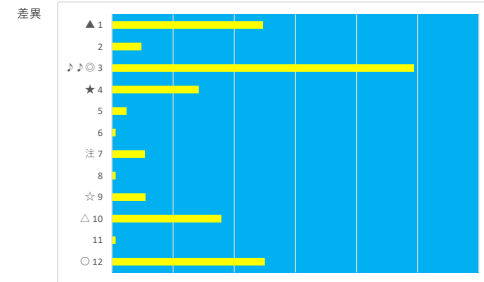

2023年7月17日 浦和3R 浦和800ラウンド テクニカル6 ptr3

馬番	オッズ	馬名	騎手	勝率	連対率	複勝率	騎手	種牡馬	高回収
1	5.3	ヘデラ	寺島 憂人	14.7%	32.2%	47.5%		◎	
2	16.3	ラヴアンドゲーム	高橋 哲也	4.8%	13.5%	21.9%	☆		
3	2.2	アカルイスモウブ	岡田 大	35.4%	56.7%	69.7%	▲		○
4	8.5	ダンストランソ	見越 彬央	9.2%	21.5%	35.5%	★	○	
5	32.5	ブライトソール	保園 翔也	2.4%	6.0%	14.1%	△		
6	130.0	シャインルビー	室 陽一朗	0.6%	1.7%	3.2%			
7	14.4	チェンマイルージュ	沢田 龍哉	5.4%	13.3%	23.3%			
8	130.0	コウエイダイチ	及川 烈	0.6%	1.4%	2.7%			
9	52.0	ピッコロバンビーナ	岡村 健司	1.5%	5.0%	10.0%		▲	
10	9.9	イノセントソレル	野畑 凌	7.9%	19.3%	30.3%	◎	★	
11	130.0	トーセンケイト	半澤 慶実	0.6%	1.5%	4.0%		△	
12	3.9	シンキングセンチ	和田 謙治	20.0%	43.7%	55.5%	○	☆