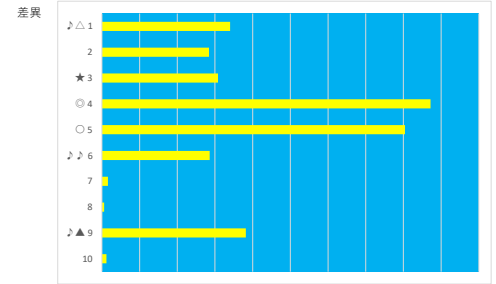

2023年7月17日		浦和8R C1 五		テクニカル6			ptr4		
馬番	オッズ	馬名	騎手	勝率	連対率	複勝率	騎手	種牡馬	高回収
1	11.1	ケイセブン	西 啓太	7.0%	15.1%	26.9%			○
2	8.5	ゴープラチナム	張田 昂	9.2%	21.5%	35.5%	○	★	
3	14.4	リョウタスベシヤル	岡村 健司	5.4%	13.3%	23.3%	☆	◎	
4	2.2	フブヘッドリックス	和田 謙治	35.6%	57.0%	71.7%	▲	▲	
5	3.1	リングボーイ	森 泰斗	25.2%	43.9%	57.7%	◎	○	
6	18.1	イデアノキセキ	室 陽一郎	4.3%	11.8%	21.6%	★		○
7	97.5	コンスタンティナ	岡田 大	0.8%	1.5%	3.8%		△	
8	260.0	ローゼシュティア	篠谷 葵	0.3%	3.4%	7.1%			
9	8.6	トラクヤロー	山崎 誠士	9.1%	23.2%	37.0%	△		○
10	130.0	セイウンコチョウ	國分 祐仁	0.6%	1.5%	4.0%		☆