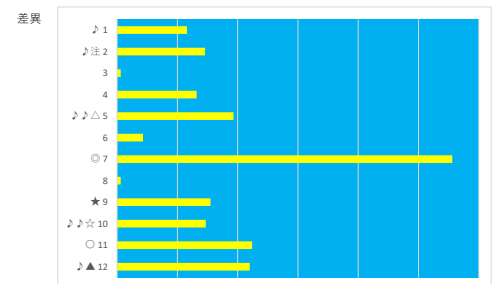

2023年7月17日		浦和9R 夏の肖特別		テクニカル6			ptr4		
馬番	オッズ	馬名	騎手	勝率	連対率	複勝率	騎手	種牡馬	高回収
1	48.8	ウインカーマイン	秋元 耕成	1.6%	4.1%	8.8%			○
2	17.0	ゲンバチカガヤキ	保園 翔也	4.6%	9.9%	21.1%			○
3	130.0	ゴールドバード	室 陽一郎	0.6%	1.7%	3.2%			
4	8.5	アホロリリー	岡田 直希	9.2%	21.5%	35.5%	△	▲	
5	18.1	ミメウルワシ	篠谷 葵	4.3%	11.8%	21.6%		○	○
6	18.1	マーメイドソング	岡村 健司	4.3%	10.0%	19.2%		△	
7	2.2	アンジュークレール	森 泰斗	35.6%	57.0%	71.7%	◎	◎	
8	130.0	ナイフレスト	寺島 憂人	0.6%	1.4%	2.7%		★	
9	5.0	キトゥンズルンバ	野畑 凌	15.5%	33.8%	48.2%	☆		
10	16.6	ピノモラーン	新原 周馬	4.7%	12.0%	18.8%	★	☆	○
11	4.2	メラスクリオス	和田 謙治	18.4%	38.3%	55.0%	▲		
12	11.1	チャリタブルソート	矢野 貴之	7.0%	15.1%	26.9%	○		○