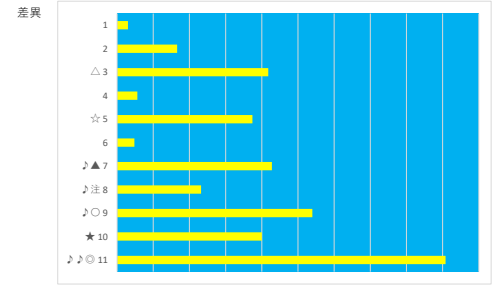

2023年7月17日 浦和11R 文月特別 テクニカル6 ptn4

馬番	オッズ	馬名	騎手	勝率	連対率	複勝率	騎手	種牡馬	高回収
1	52.0	デクスター	本田 正重	1.5%	5.0%	10.0%	★		
2	18.1	カミノアカネ	七夕 裕次郎	4.3%	10.0%	19.2%		▲	
3	7.2	ディーファイブ	森 泰斗	10.9%	22.5%	37.4%	◎	△	
4	27.9	ミエノハヤブサ	山中 悠希	2.8%	7.3%	14.6%			
5	5.3	マシンガン	笹川 翼	14.7%	32.2%	47.5%	▲	☆	
6	32.5	ダイヤモンドダスト	和田 譲治	2.4%	6.0%	14.1%	△		
7	55.7	スマイルミュ	橋本 直哉	1.4%	2.9%	6.7%		◎	○
8	48.8	グーガルドリームズ	保園 翔也	1.6%	4.1%	8.8%			○
9	11.1	ジュンハンス	本橋 孝太	7.0%	15.1%	26.9%	○	○	○
10	3.9	ダイリュウボーラー	町田 直希	20.0%	43.7%	55.5%			
11	2.2	エリザベスミノル	小杉 亮	35.4%	56.7%	69.7%	☆	★	○