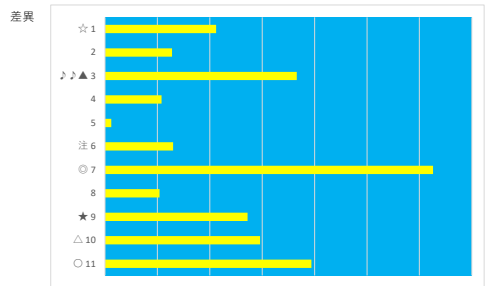

2023年7月17日 浦和3R 浦和800ラウンド テクニカル6 ptr3

馬番	オッズ	馬名	騎手	勝率	連対率	複勝率	騎手	種牡馬	高回収
1	5.3	ヘデラ	寺島 憂人	14.7%	32.2%	47.5%		◎	
2	16.3	ラヴアンドゲーム	高橋 哲也	4.8%	13.5%	21.9%	☆		
3	2.2	アカルイスモウブ	岡田 大	35.4%	56.7%	69.7%	▲		○
4	8.5	ダンストランソ	見越 彬央	9.2%	21.5%	35.5%	★	○	
5	32.5	ブライトソール	保園 翔也	2.4%	6.0%	14.1%	△		
6	130.0	シャインルビー	室 陽一朗	0.6%	1.7%	3.2%			
7	14.4	チェンマイルージュ	沢田 龍哉	5.4%	13.3%	23.3%			
8	130.0	コウエイダイチ	及川 烈	0.6%	1.4%	2.7%			
9	52.0	ピッコロバンビーナ	岡村 健司	1.5%	5.0%	10.0%		▲	
10	9.9	イノセントソレル	野畑 凌	7.9%	19.3%	30.3%	◎	★	
11	130.0	トーセンケイト	半澤 慶実	0.6%	1.5%	4.0%		△	
12	3.9	シンキングセンチ	和田 謙治	20.0%	43.7%	55.5%	○	☆	

2023年7月17日 浦和4R 浦和800ラウンド

テクニカル6 ptn1

馬番	オッズ	馬名	騎手	勝率	連対率	複勝率	騎手	種牡馬	高回収
1	130.0	ミッドナイトブルー	加藤 和博	0.6%	1.5%	4.0%	△	◎	
2	32.5	シルヴァーイーグル	藤江 涉	2.4%	6.0%	14.1%	★	▲	
3	18.1	ヒカリガサスボウヘ	橋本 直哉	4.3%	11.8%	21.6%	▲		○
4	14.4	ウンジョウノメガミ	木間塚 龍馬	5.4%	13.3%	23.3%			
5	130.0	ニシノイルマーレ	國分 祐仁	0.6%	1.4%	2.7%			
6	52.0	エスポワールフレア	山崎 誠士	1.5%	5.0%	10.0%	○	☆	
7	3.7	メモリアルクイーン	古岡 勇樹	21.3%	38.6%	50.8%	◎	△	
8	15.0	ファンファン	及川 烈	5.2%	15.5%	35.1%			
9	5.7	ライスゲーター	高橋 哲也	13.6%	28.5%	43.4%			
10	5.3	エイシンキーンセル	半澤 慶美	14.8%	32.9%	48.3%		★	
11	5.3	フライトメモリア	秋元 耕成	14.7%	32.2%	47.5%	☆	○	