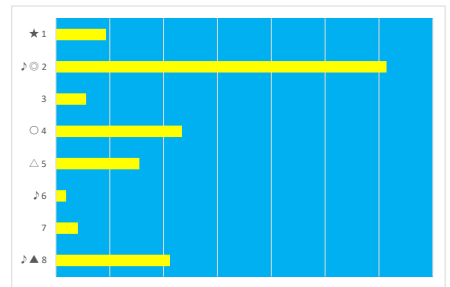

2023年7月19日 浦和11R ブラチナカップ

テクニカル6 ptn6

馬番	オッズ	馬名	騎手	勝率	連対率	複勝率	騎手	種牡馬	高回収
1	18.1	コバシーナ	町田 直希	4.3%	10.0%	19.2%		○	
2	1.6	アマネラクーン	森 泰斗	47.4%	69.5%	81.3%	◎	▲	
3	48.8	スウィングビート	笹川 翼	1.6%	10.2%	25.2%	▲		
4	4.2	ベストマッチョ	御神本 訓	18.4%	38.3%	55.0%	○	△	
5	5.0	サヨノグロリー	沢田 龍哉	15.5%	33.8%	48.2%	★		
6	41.1	タツノエクспレス	桜井 光輔	1.9%	8.7%	17.5%		★	
7	19.0	エンテレケイア	橋本 直哉	4.1%	12.4%	19.8%	☆	☆	
8	65.0	デーオーマルクス	野畑 凌	1.2%	2.4%	6.1%	△	◎	○

差異