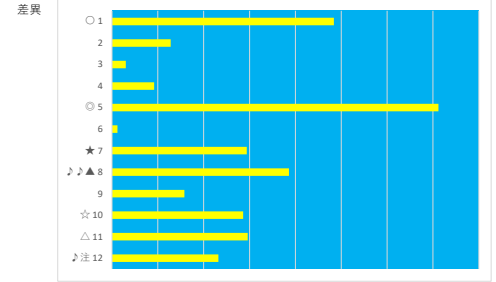

差異

2023年7月19日 浦和6R 3歳 五 80.0万以上 127.0万未満

テクニカル6 ptn5

馬番	オッズ	馬名	騎手	勝率	連対率	複勝率	騎手	種牡馬	高回収
1	5.3	ニットウサニー	森 泰斗	14.7%	32.2%	47.5%	◎	◎	
2	52.0	シゲルマンデン	岡村 健司	1.5%	5.0%	10.0%	☆		
3	9.9	ブラウンリパティ	保園 翔也	7.9%	19.3%	30.3%	★	○	
4	8.5	リワードノンノ	町田 直希	9.2%	21.5%	35.5%	△		
5	130.0	スタータマチャン	山中 悠希	0.6%	1.4%	2.7%		★	
6	27.9	アルヒモリノナカ	半澤 慶実	2.8%	7.3%	14.6%			
7	130.0	インベンション	七タ 裕次郎	0.6%	1.5%	4.0%		☆	
8	32.5	ハニーフラッシュ	山崎 誠士	2.4%	6.0%	14.1%	▲		
9	18.1	エドノスマイル	和田 譲治	4.3%	10.0%	19.2%	○	△	
10	1.6	ミラコロダンス	及川 烈	47.4%	69.5%	81.3%			
11	5.3	モーニング	秋元 耕成	14.8%	32.9%	48.3%		▲	

差異

2023年7月19日 浦和7R 浦和800ラウンド テクニカル6 ptn3

馬番	オッズ	馬名	騎手	勝率	連対率	複勝率	騎手	種牡馬	高回収
1	8.5	パレルモフレイバー	笹川 翼	9.2%	21.5%	35.5%	○	◎	
2	32.5	クラブエニックス	菅原 涼太	2.4%	6.0%	14.1%	▲		
3	52.0	クウエンヤ	半澤 慶実	1.5%	5.0%	10.0%			
4	130.0	サハラントアジア	保園 翔也	0.6%	1.4%	2.7%		▲	
5	2.2	ヘルゼンティーン	和田 謙治	35.6%	57.0%	71.7%	★	△	
6	130.0	グレイスディーヴァ	山中 悠希	0.6%	1.7%	3.2%			
7	5.3	ロマンスピネル	臼井 健太	14.7%	32.2%	47.5%	△		
8	18.1	プリプリクインダム	桜井 光輔	4.3%	11.8%	21.6%	☆	○	○
9	9.9	ピースリアン	七夕 裕次	7.9%	19.3%	30.3%		☆	
10	18.1	リュウノチャチャ	森 泰斗	4.3%	10.0%	19.2%	◎		
11	5.3	ステラセイコー	高橋 哲也	14.8%	32.9%	48.3%		★	
12	48.8	ホクセツ	秋元 耕成	1.6%	4.1%	8.8%			○