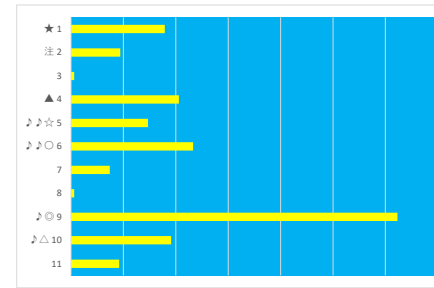

差異

2023年7月19日 浦和4R C3 五 C3 六

テクニカル6 ptn2

馬番	オッズ	馬名	騎手	勝率	連対率	複勝率	騎手	種牡馬	高回収
1	9.9	カフェダイナスティ	内田 利雄	7.9%	19.3%	30.3%	△	◎	
2	14.4	メイショウイヤサカ	室 陽一朗	5.4%	13.3%	23.3%	▲		
3	130.0	ゴールドアクセル	秋元 耕成	0.6%	1.5%	4.0%		△	
4	7.4	チュウバチ	加藤 和博	10.6%	24.8%	36.8%	◎		
5	16.6	シンキングロマンス	岡田 大	4.7%	12.0%	18.8%			○
6	18.1	バトウオン	野畑 凌	4.3%	11.8%	21.6%	○	▲	○
7	32.5	マッシュブライト	高橋 哲也	2.4%	6.0%	14.1%		○	
8	130.0	ニシノマツハ	及川 烈	0.6%	1.4%	2.7%			
9	1.3	ピカレスクスマイル	増田 充宏	62.3%	80.0%	86.6%	★	★	
10	8.6	マリアフィナーレ	見越 彬央	9.1%	23.2%	37.0%			○
11	8.5	キタマクフィー	七タ 裕次郎	9.2%	21.5%	35.5%	☆	☆	

差異

2023年7月19日 浦和5R C3 三 C3 四

テクニカル6 ptn4

馬番	オッズ	馬名	騎手	勝率	連対率	複勝率	騎手	種牡馬	高回収
1	130.0	エスケイローレンス	國分 祐仁	0.6%	1.4%	2.7%		◎	
2	5.7	ツクバマリア	橋本 直哉	13.6%	28.5%	43.4%	○	▲	
3	32.5	オールドボンバー	七タ 裕次郎	2.4%	6.0%	14.1%	△	★	
4	3.0	ラキエストバイオ	笹川 翼	25.7%	46.6%	57.8%	◎		
5	18.1	スカイパーフェクト	半澤 慶実	4.3%	10.0%	19.2%			
6	27.9	エンバース	岡田 大	2.8%	7.3%	14.6%		★	
7	3.4	エスコーパータハト	及川 烈	22.8%	45.4%	60.2%		☆	
8	52.0	プレミアムプリモ	増田 充宏	1.5%	5.0%	10.0%	▲		
9	19.0	ゲットデザイアー	保園 翔也	4.1%	12.4%	19.8%	☆	○	
10	130.0	ゴッドデザファイオ	秋元 耕成	0.6%	1.5%	4.0%			
11	5.0	フリュート	高橋 哲也	15.5%	33.8%	48.2%		△	