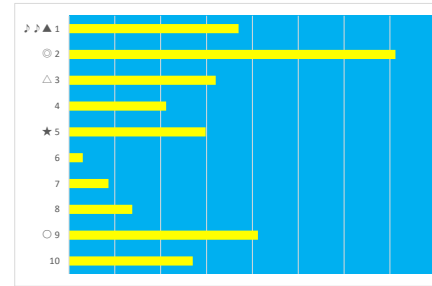

2023年7月19日	浦和1R C3 五 C3 六	テクニカル6	ptn1
------------	----------------	--------	------

馬番	オッズ	馬名	騎手	勝率	連対率	複勝率	騎手	種牡馬	高回収
1	9.2	ロスタム	遠城 龍次	8.5%	21.3%	38.3%	★		○
2	2.2	スプリングネージュ	岡田 大	35.6%	57.0%	71.7%		★	
3	7.1	ロツカーモーション	橋本 直哉	11.0%	25.3%	39.6%	○		
4	130.0	スクリームイーグル	室 陽一朗	0.6%	1.5%	4.0%	◎	△	
5	7.2	クレーブルユネル	保園 翔也	10.9%	22.5%	37.4%	▲	☆	
6	52.0	ショウイモン	見越 彬央	1.5%	5.0%	10.0%			
7	260.0	キミノナハ	及川 烈	0.3%	3.4%	7.1%	☆	▲	
8	11.3	カントナ	半澤 慶実	6.9%	17.2%	31.9%			
9	7.4	コロディア	古岡 勇樹	10.6%	24.8%	36.8%	△	◎	
10	9.2	エンチャント	七夕 裕次郎	8.5%	20.6%	29.7%		○	

差異

2023年7月19日	浦和2R ランチタイムチャレンジ	テクニカル6	ptn4
------------	------------------	--------	------

馬番	オッズ	馬名	騎手	勝率	連対率	複勝率	騎手	種牡馬	高回収
1	27.9	サンライズテソロ	半澤 慶実	2.8%	7.3%	14.6%			
2	4.2	フラッシュサンダー	内田 利雄	18.4%	38.3%	55.0%	★		
3	8.6	スリーエクセレント	見越 彬央	9.1%	23.2%	37.0%		★	○
4	14.4	ハルフトゥーリ	加藤 和博	5.4%	13.3%	23.3%	☆	◎	
5	1.3	ビートルジュース	室 陽一朗	62.3%	80.0%	86.6%	○	▲	
6	8.5	レジュールウール	和田 譲治	9.2%	21.5%	35.5%	◎	○	
7	11.1	ラズグリース	藤江 渉	7.0%	15.1%	26.9%			○
8	48.8	サブライズギフト	及川 烈	1.6%	4.1%	8.8%		△	○
9	130.0	テットアヴァンセ	秋元 耕成	0.6%	1.4%	2.7%			
10	52.0	トキノレーヴ	桜井 光輔	1.5%	5.0%	10.0%	▲		
11	32.5	ボビン	保園 翔也	2.4%	6.0%	14.1%	△	☆	