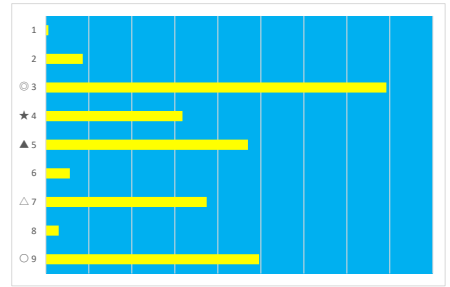

2023年7月19日 浦和10R 夏帽子特別

テクニカル6 ptn3

馬番	オッズ	馬名	騎手	勝率	連対率	複勝率	騎手	種牡馬	高回収
1	260.0	アイエンジェル	保園 翔也	0.3%	3.4%	7.1%			
2	18.1	ゼローソ	町田 直希	4.3%	10.0%	19.2%	★	★	
3	2.2	マテリアルガール	今野 忠成	35.6%	57.0%	71.7%		▲	
4	7.2	ワラ	笹川 翼	10.9%	22.5%	37.4%	○	△	
5	9.2	レスールドマカロン	森 泰斗	8.5%	20.6%	29.7%	◎	○	
6	27.9	エースパークル	山崎 誠士	2.8%	7.3%	14.6%	△	☆	
7	5.3	ジュンクッタラ	振田 昂	14.7%	32.2%	47.5%	▲		
8	52.0	リュウノアン	見越 彬央	1.5%	5.0%	10.0%			
9	5.3	モズハッピーロード	桜井 光輔	14.8%	32.9%	48.3%	☆	◎	

差異