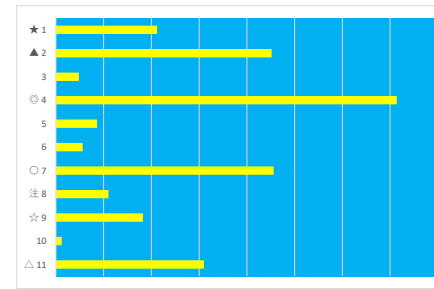

差異

2023年7月19日 浦和5R C3 三 C3 四

テクニカル6 ptn4

馬番	オッズ	馬名	騎手	勝率	連対率	複勝率	騎手	種牡馬	高回収
1	130.0	エスケイローレンス	國分 祐仁	0.6%	1.4%	2.7%		◎	
2	5.7	ツクバマリア	橋本 直哉	13.6%	28.5%	43.4%	○	▲	
3	32.5	オールドボンバー	七タ 裕次郎	2.4%	6.0%	14.1%	△	★	
4	3.0	ラキエストバイオ	笹川 翼	25.7%	46.6%	57.8%	◎		
5	18.1	スカイパーフェクト	半澤 慶実	4.3%	10.0%	19.2%			
6	27.9	エンバース	岡田 大	2.8%	7.3%	14.6%		★	
7	3.4	エスコーパータハト	及川 烈	22.8%	45.4%	60.2%		☆	
8	52.0	プレミアムプリモ	増田 充宏	1.5%	5.0%	10.0%	▲		
9	19.0	ゲットデザイアー	保園 翔也	4.1%	12.4%	19.8%	☆	○	
10	130.0	ゴッドデザファイオ	秋元 耕成	0.6%	1.5%	4.0%			
11	5.0	フリュート	高橋 哲也	15.5%	33.8%	48.2%		△	

差異

2023年7月19日 浦和6R 3歳 五 80.0万以上 127.0万未満

テクニカル6 ptn5

馬番	オッズ	馬名	騎手	勝率	連対率	複勝率	騎手	種牡馬	高回収
1	5.3	ニットウサニー	森 泰斗	14.7%	32.2%	47.5%	◎	◎	
2	52.0	シゲルマンデン	岡村 健司	1.5%	5.0%	10.0%	☆		
3	9.9	ブラウンリパティ	保園 翔也	7.9%	19.3%	30.3%	★	○	
4	8.5	リワードノンノ	町田 直希	9.2%	21.5%	35.5%	△		
5	130.0	スタータマチャン	山中 悠希	0.6%	1.4%	2.7%		★	
6	27.9	アルヒモリノナカ	半澤 慶実	2.8%	7.3%	14.6%			
7	130.0	インベンション	七タ 裕次郎	0.6%	1.5%	4.0%		☆	
8	32.5	ハニーフラッシュ	山崎 誠士	2.4%	6.0%	14.1%	▲		
9	18.1	エドノスマイル	和田 譲治	4.3%	10.0%	19.2%	○	△	
10	1.6	ミラコロダンス	及川 烈	47.4%	69.5%	81.3%			
11	5.3	モーニング	秋元 耕成	14.8%	32.9%	48.3%		▲	