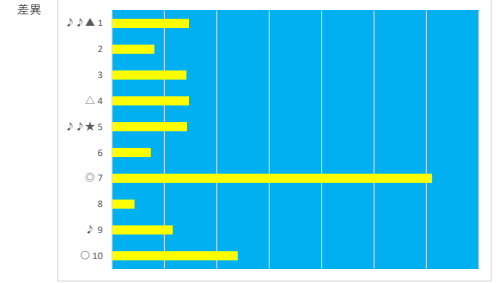

差異

2023年7月19日 浦和7R 浦和800ラウンド テクニカル6 ptn3

馬番	オッズ	馬名	騎手	勝率	連対率	複勝率	騎手	種牡馬	高回収
1	8.5	パレルモフレイバー	笹川 翼	9.2%	21.5%	35.5%	○	◎	
2	32.5	クラブエニックス	菅原 涼太	2.4%	6.0%	14.1%	▲		
3	52.0	クウエンヤ	半澤 慶実	1.5%	5.0%	10.0%			
4	130.0	サハラントアジア	保園 翔也	0.6%	1.4%	2.7%		▲	
5	2.2	ヘルゼンティーン	和田 謙治	35.6%	57.0%	71.7%	★	△	
6	130.0	グレイスディーヴァ	山中 悠希	0.6%	1.7%	3.2%			
7	5.3	ロマンスピネル	臼井 健太	14.7%	32.2%	47.5%	△		
8	18.1	プリプリクインダム	桜井 光輔	4.3%	11.8%	21.6%	☆	○	○
9	9.9	ピースリアン	七夕 裕次	7.9%	19.3%	30.3%		☆	
10	18.1	リュウノチャチャ	森 泰斗	4.3%	10.0%	19.2%	◎		
11	5.3	ステラセイコー	高橋 哲也	14.8%	32.9%	48.3%		★	
12	48.8	ホクセツ	秋元 耕成	1.6%	4.1%	8.8%			○

2023年7月19日 浦和8R C1七 テクニカル6 ptn5

馬番	オッズ	馬名	騎手	勝率	連対率	複勝率	騎手	種牡馬	高回収
1	16.6	サトノトリガー	秋元 耕成	4.7%	12.0%	18.8%			○
2	19.0	アーバンブラック	張田 昂	4.1%	12.4%	19.8%	▲		
3	8.5	ブルベアヴェルデ	山崎 誠士	9.2%	21.5%	35.5%	△	○	
4	5.3	ターゲット	見越 彬央	14.7%	32.2%	47.5%			
5	18.1	ダイバオーソ	藤江 涉	4.3%	11.8%	21.6%		△	○
6	32.5	サブリュウシン	笹川 翼	2.4%	6.0%	14.1%	○		
7	1.9	レッドコーラル	本橋 孝太	41.1%	63.2%	73.9%	◎	◎	
8	18.1	ワンダーフェンリル	橋本 直哉	4.3%	10.0%	19.2%	★	☆	
9	48.8	ロクハス	岡村 健司	1.6%	4.1%	8.8%	☆	★	○
10	3.9	エムリエール	山中 悠希	20.0%	43.7%	55.5%		▲	