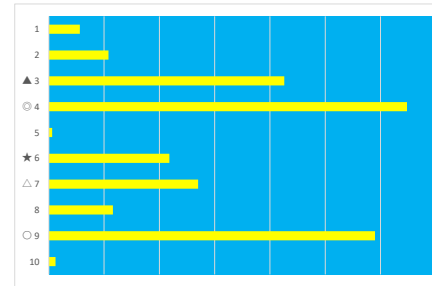

2023年7月19日	浦和3R 2歳 二	テクニカル6	ptn2

馬番	オッズ	馬名	騎手	勝率	連対率	複勝率	騎手	種牡馬	高回収
1	27.9	チョットオトシモノ	半澤 慶実	2.8%	7.3%	14.6%			
2	14.4	ラガッツアステッラ	見越 彬央	5.4%	13.3%	23.3%			
3	3.7	ツガノショウグン	西 啓太	21.3%	38.6%	50.8%	△	★	
4	4.2	ディセントラライズ	森 泰斗	18.4%	38.3%	55.0%	◎	▲	
5	260.0	ユウコウプレスト	橋本 直哉	0.3%	3.4%	7.1%	★	☆	
6	7.2	オニバ	保園 翔也	10.9%	22.5%	37.4%	☆		
7	9.2	カブローニ	和田 譲治	8.5%	20.6%	29.7%	○		
8	97.5	トケンヤローズ	内田 利雄	0.8%	1.5%	3.8%		○	
9	5.0	ピンクレモネード	張田 昂	15.5%	33.8%	48.2%	▲	◎	
10	130.0	シェナウルフ	國分 祐仁	0.6%	1.5%	4.0%		△	

差異