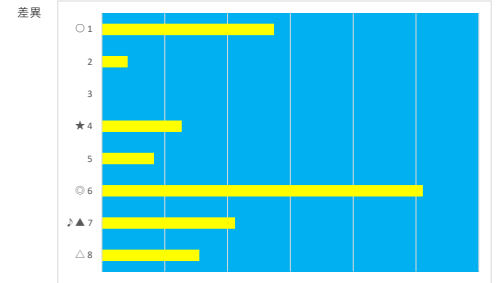

2023年7月19日 浦和9R ワインドベル特別 テクニカル6 ptn6

馬番	オッズ	馬名	騎手	勝率	連対率	複勝率	騎手	種牡馬	高回収
1	4.2	サンウェーゴ	川島 正太	18.4%	38.3%	55.0%	▲	○	
2	19.0	アイグレース	秋元 耕成	4.1%	12.4%	19.8%	★	☆	
3	500.0	アウデリア	七夕 裕次	0.0%	0.0%	6.1%	△	★	
4	10.1	キングバーク	和田 謙治	7.7%	19.2%	30.9%	○	△	
5	18.1	セイウンゴールド	見越 彬央	4.3%	10.0%	19.2%	☆	▲	
6	1.9	エアポートライナー	森 泰斗	41.1%	63.2%	73.9%	◎		
7	65.0	ナムラタイガー	寺島 憂人	1.2%	2.4%	6.1%		◎	○
8	5.0	ルンパリンパリンパ	藤谷 葵	15.5%	33.8%	48.2%