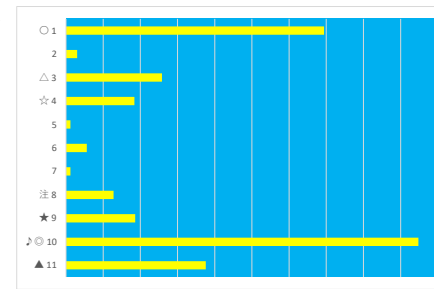

差異

2023年7月19日 浦和6R 3歳 五 80.0万以上 127.0万未満

テクニカル6 ptn5

馬番	オッズ	馬名	騎手	勝率	連対率	複勝率	騎手	種牡馬	高回収
1	5.3	ニットウサニー	森 泰斗	14.7%	32.2%	47.5%	◎	◎	
2	52.0	シゲルマンデン	岡村 健司	1.5%	5.0%	10.0%	☆		
3	9.9	ブラウンリパティ	保園 翔也	7.9%	19.3%	30.3%	★	○	
4	8.5	リワードノンノ	町田 直希	9.2%	21.5%	35.5%	△		
5	130.0	スタータマチャン	山中 悠希	0.6%	1.4%	2.7%		★	
6	27.9	アルヒモリノナカ	半澤 慶実	2.8%	7.3%	14.6%			
7	130.0	インベンション	七タ 裕次郎	0.6%	1.5%	4.0%		☆	
8	32.5	ハニーフラッシュ	山崎 誠士	2.4%	6.0%	14.1%	▲		
9	18.1	エドノスマイル	和田 譲治	4.3%	10.0%	19.2%	○	△	
10	1.6	ミラコロダンス	及川 烈	47.4%	69.5%	81.3%			
11	5.3	モーニング	秋元 耕成	14.8%	32.9%	48.3%		▲	

差異

2023年7月19日 浦和7R 浦和800ラウンド テクニカル6 ptn3

馬番	オッズ	馬名	騎手	勝率	連対率	複勝率	騎手	種牡馬	高回収
1	8.5	パレルモフレイバー	笹川 翼	9.2%	21.5%	35.5%	○	◎	
2	32.5	クラブエニックス	菅原 涼太	2.4%	6.0%	14.1%	▲		
3	52.0	クウエンヤ	半澤 慶実	1.5%	5.0%	10.0%			
4	130.0	サハラントアジア	保園 翔也	0.6%	1.4%	2.7%		▲	
5	2.2	ヘルゼンティーン	和田 謙治	35.6%	57.0%	71.7%	★	△	
6	130.0	グレイスディーヴァ	山中 悠希	0.6%	1.7%	3.2%			
7	5.3	ロマンスピネル	臼井 健太	14.7%	32.2%	47.5%	△		
8	18.1	プリプリクインダム	桜井 光輔	4.3%	11.8%	21.6%	☆	○	○
9	9.9	ピースリアン	七夕 裕次	7.9%	19.3%	30.3%		☆	
10	18.1	リュウノチャチャ	森 泰斗	4.3%	10.0%	19.2%	◎		
11	5.3	ステラセイコー	高橋 哲也	14.8%	32.9%	48.3%		★	
12	48.8	ホクセツ	秋元 耕成	1.6%	4.1%	8.8%			○