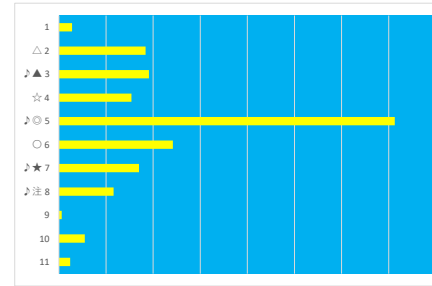

2023年7月19日	浦和2R ランチタイムチャレンジ	テクニカル6	ptn4

馬番	オッズ	馬名	騎手	勝率	連対率	複勝率	騎手	種牡馬	高回収
1	27.9	サンライズテソロ	半澤 慶実	2.8%	7.3%	14.6%			
2	4.2	フラッシュサンダー	内田 利雄	18.4%	38.3%	55.0%	★		
3	8.6	スリーエクセレント	見越 彬央	9.1%	23.2%	37.0%		★	○
4	14.4	ハルフトゥーリ	加藤 和博	5.4%	13.3%	23.3%	☆	◎	
5	1.3	ビートルジュース	室 陽一朗	62.3%	80.0%	86.6%	○	▲	
6	8.5	レジュールウール	和田 譲治	9.2%	21.5%	35.5%	◎	○	
7	11.1	ラズグリース	藤江 渉	7.0%	15.1%	26.9%			○
8	48.8	サブライズギフト	及川 烈	1.6%	4.1%	8.8%		△	○
9	130.0	テットアヴァンセ	秋元 耕成	0.6%	1.4%	2.7%			
10	52.0	トキノレーヴ	桜井 光輔	1.5%	5.0%	10.0%	▲		
11	32.5	ボビン	保園 翔也	2.4%	6.0%	14.1%	△	☆	

差異