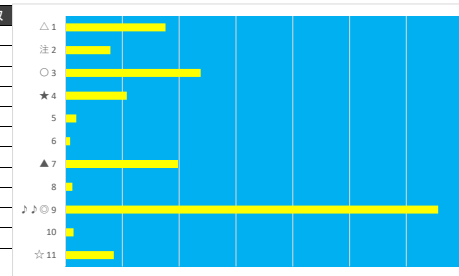

2023年7月24日 船橋5R C3 三 C3 三

デクニカル6 ptn4

馬番	オッズ	馬名	騎手	勝率	連対率	複勝率	騎手	種牡馬	高回収
1	20.0	プレミアムプリモ	岡村 健司	3.9%	10.9%	19.9%	▲		
2	32.5	フォーユランラン	和田 謙治	2.4%	6.6%	13.5%	○		
3	8.0	ツクバマリア	橋本 直哉	9.8%	23.4%	38.1%		◎	
4	41.1	アイノシルヴィア	笠野 雄大	1.9%	6.8%	14.1%		★	
5	97.5	ルルド	七ツ 裕次	0.8%	2.3%	5.4%			
6	1.5	カーニバルマーチ	山中 悠希	53.0%	72.0%	82.4%	△	○	
7	55.7	イシノビパーチェ	仲野 光馬	1.4%	3.7%	9.1%	☆		
8	5.2	バジガクサフィオ	濱田 達也	14.9%	30.8%	46.0%		☆	
9	5.1	トリニタリアニズム	篠谷 奏	15.2%	29.3%	46.6%	★	△	○
10	97.5	サヤビーエレガント	巽川 純一	0.8%	2.0%	4.9%			
11	7.4	ハクサンブレーブ	沢田 龍哉	10.6%	21.8%	34.1%	◎	▲	

2023年7月24日 船橋6R C2 四 C2 五

デクニカル6 ptn5

馬番	オッズ	馬名	騎手	勝率	連対率	複勝率	騎手	種牡馬	高回収
1	9.1	パールズウィッシュ	笹川 翼	8.6%	22.5%	37.4%	▲	○	
2	20.0	カヴァート	野沢 憲彦	3.9%	10.9%	19.9%		▲	
3	3.3	コスモクイダーク	沢田 龍哉	23.8%	45.8%	59.9%	☆	☆	
4	97.5	グレイスティヴァ	臼井 健太	0.8%	2.0%	4.9%		◎	
5	41.1	アルティマダンサー	岡村 健司	1.9%	6.8%	14.1%	★	△	
6	97.5	ゴールデンルート	仲野 光馬	0.8%	2.3%	5.4%			
7	8.0	フェアリートレイル	森 泰斗	9.8%	24.1%	39.6%	◎	★	
8	65.0	マイロンクタイム	山口 達弥	1.2%	3.5%	9.4%	△		
9	1.5	グラフィティウォー	矢野 貴之	50.6%	69.9%	79.3%	○		○
10	55.7	リートスピーク	山中 悠希	1.4%	3.7%	9.1%			
11	9.2	フォースウィズユー	町田 直希	8.5%	18.2%	29.2%			