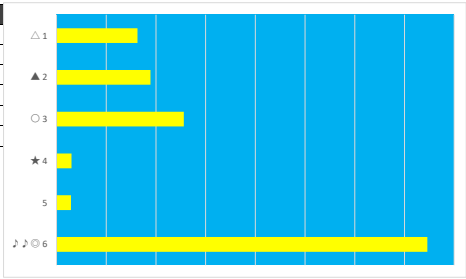

2023年7月24日 船橋9R トリカブトスプリント

デクニカル6 ptn3

馬番	オッズ	馬名	騎手	勝率	連対率	複勝率	騎手	種牡馬	高回収
1	4.7	ラブリービュー	笹川 翼	16.6%	38.1%	53.4%	◎		
2	2.6	ハシラマック	西 啓太	29.9%	51.0%	63.8%		▲	
3	70.9	エーアイダンサー	野畑 凌	1.1%	8.2%	12.0%	○	☆	
4	20.0	レティクル	山口 達弥	3.9%	10.9%	19.9%	★		
5	5.3	ハイカーデン	本田 正重	14.7%	29.8%	45.8%	▲	△	○
6	4.8	デヴィルズマーブル	張田 昂	16.3%	34.5%	52.8%	△	◎	
7	55.7	ビッグバンド	野沢 憲彦	1.4%	2.8%	8.5%		○	○
8	26.9	ハリケーンメファ	山崎 誠士	2.9%	10.4%	21.1%	☆	★	

2023年7月24日 船橋10R 九十九里特別

デクニカル6 ptn4

馬番	オッズ	馬名	騎手	勝率	連対率	複勝率	騎手	種牡馬	高回収
1	20.0	ランドファースト	木間塚 龍	3.9%	10.9%	19.9%		◎	
2	8.0	カナリアブレイバー	野畑 凌	9.8%	24.1%	39.6%	◎	☆	
3	9.2	ダイワミラクル	和田 謙治	8.5%	18.2%	29.2%	☆		
4	2.2	ブレイジングヒート	笹川 翼	35.8%	59.2%	72.8%	○	▲	
5	3.4	キングオブカズ	本田 正重	22.7%	43.9%	56.7%	▲	▲	
6	70.9	ハクアイウィンザー	本橋 孝太	1.1%	8.2%	12.0%	★	★	
7	8.0	オリエンタルラニ	内田 利雄	9.8%	23.4%	38.1%	△	○	

2023年7月24日 船橋11R 海ほたる特別

デクニカル6 ptn6

馬番	オッズ	馬名	騎手	勝率	連対率	複勝率	騎手	種牡馬	高回収
1	4.8	ロマンスグレー	篠谷 葵	16.3%	34.5%	52.8%	△	△	
2	20.0	エイシンデジタル	森 泰斗	3.9%	10.9%	19.9%	◎	○	
3	4.7	オークハンプトン	矢野 貴之	16.6%	38.1%	53.4%	○	▲	
4	26.0	ヨハン	沢田 龍哉	3.0%	14.2%	28.4%	☆	★	
5	26.9	エメラルファイブ	本橋 孝太	2.9%	10.4%	21.1%	★	☆	
6	1.5	ホウオウスクラム	笹川 翼	50.6%	69.9%	79.3%	▲	◎	○