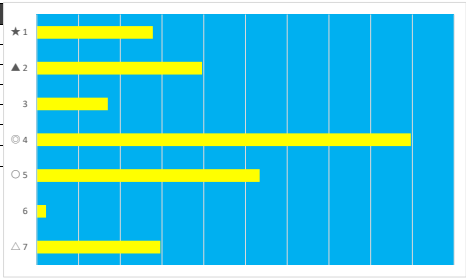

2023年7月24日 船橋9R トリカブトスプリント

デクニカル6 ptn3

馬番	オッズ	馬名	騎手	勝率	連対率	複勝率	騎手	種牡馬	高回収
1	4.7	ラブリービュー	笹川 翼	16.6%	38.1%	53.4%	◎		
2	2.6	ハシラマック	西 啓太	29.9%	51.0%	63.8%		▲	
3	70.9	エーアイダンサー	野畑 凌	1.1%	8.2%	12.0%	○	☆	
4	20.0	レティクル	山口 達弥	3.9%	10.9%	19.9%	★		
5	5.3	ハイカーデン	本田 正重	14.7%	29.8%	45.8%	▲	△	○
6	4.8	デヴィルズマーブル	張田 昂	16.3%	34.5%	52.8%	△	◎	
7	55.7	ビッグバンド	野沢 憲彦	1.4%	2.8%	8.5%		○	○
8	26.9	ハリケーンメファ	山崎 誠士	2.9%	10.4%	21.1%	☆	★	

2023年7月24日 船橋10R 九十九里特別

デクニカル6 ptn4

馬番	オッズ	馬名	騎手	勝率	連対率	複勝率	騎手	種牡馬	高回収
1	20.0	ランドファースト	木間塚 龍	3.9%	10.9%	19.9%		◎	
2	8.0	カナリアブレイバー	野畑 凌	9.8%	24.1%	39.6%	◎	☆	
3	9.2	ダイワミラクル	和田 謙治	8.5%	18.2%	29.2%	☆		
4	2.2	ブレイジングヒート	笹川 翼	35.8%	59.2%	72.8%	○	▲	
5	3.4	キングオブカズ	本田 正重	22.7%	43.9%	56.7%	▲	▲	
6	70.9	ハクアイウィンザー	本橋 孝太	1.1%	8.2%	12.0%	★	★	
7	8.0	オリエンタルラニ	内田 利雄	9.8%	23.4%	38.1%	△	○	