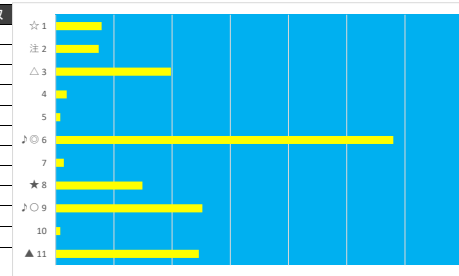

2023年7月24日 船橋4R リアトリスデビュー

デクニカル6 ptn6

馬番	オッズ	馬名	騎手	勝率	連対率	複勝率	騎手	種牡馬	高回収
1	20.0	サマーノート	七ツ 裕次	3.9%	10.9%	19.9%	☆	◎	
2	26.0	エイムフォーエース	本田 正重	3.0%	14.2%	28.4%	○	△	
3	3.4	サンダーパローズ	藤本 現輝	22.7%	43.9%	56.7%	★	★	
4	1.5	ミスカッレラ	矢野 貴之	50.6%	69.9%	79.3%	◎	▲	○
5	26.9	イッポンミチ	本橋 孝太	2.9%	10.4%	21.1%	▲	○	
6	4.8	レジェス	笠野 雄大	16.3%	34.5%	52.8%	△	☆	

2023年7月24日 船橋5R C3 三 C3 三

デクニカル6 ptn4

馬番	オッズ	馬名	騎手	勝率	連対率	複勝率	騎手	種牡馬	高回収
1	20.0	プレミアムプリモ	岡村 健司	3.9%	10.9%	19.9%	▲		
2	32.5	フォーユランラン	和田 謙治	2.4%	6.6%	13.5%	○		
3	8.0	ツクバマリア	橋本 直哉	9.8%	23.4%	38.1%		◎	
4	41.1	アイノシルヴィア	笠野 雄大	1.9%	6.8%	14.1%		★	
5	97.5	ルルド	七ツ 裕次	0.8%	2.3%	5.4%			
6	1.5	カーニバルマーチ	山中 悠希	53.0%	72.0%	82.4%	△	○	
7	55.7	イシノビパーチェ	仲野 光馬	1.4%	3.7%	9.1%	☆		
8	5.2	バジガクサフィオ	濱田 達也	14.9%	30.8%	46.0%		☆	
9	5.1	トリニタリアニズム	篠谷 奏	15.2%	29.3%	46.6%	★	△	○
10	97.5	サヤビーエレガント	巽川 純一	0.8%	2.0%	4.9%			
11	7.4	ハクサンブレーブ	沢田 龍哉	10.6%	21.8%	34.1%	◎	▲	