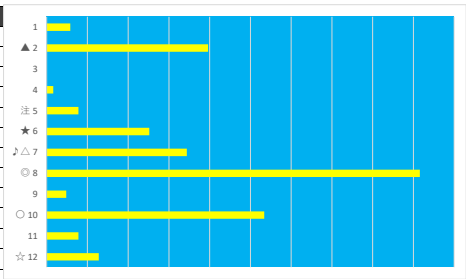

2023年7月24日 船橋1R 3歳 牝 40.0万未満

デクニカル6 ptn4

馬番	オッズ	馬名	騎手	勝率	連対率	複勝率	騎手	種牡馬	高回収
1	41.1	エチゴノウタゲ	岡村 健司	1.9%	6.8%	14.1%	★	○	
2	97.5	ラブチェイス	齊川 純一	0.8%	2.3%	5.4%			
3	9.2	トーセンディーバ	笠野 雄大	8.5%	18.2%	29.2%	☆		
4	5.2	ヤレルカモシレナイ	小杉 亮	14.9%	30.8%	46.0%	△	☆	
5	500.0	ロンジェヴィティエ	秋元 耕成	0.0%	2.4%	3.3%		△	
6	2.2	ブライトガッサン	木間塚 龍	35.8%	59.2%	72.8%		◎	
7	500.0	ゴブリン	柿本 量平	0.0%	2.1%	3.6%		▲	
8	3.4	ハーニングウインド	森 泰斗	22.7%	43.9%	56.7%	◎		
9	12.0	タケショウウルイス	山本 聡紀	6.5%	16.1%	24.8%			
10	97.5	メイデンスプレアー	西村 栄喜	0.8%	2.0%	4.9%			
11	65.0	アルファウオーリア	川島 正太	1.2%	3.5%	9.4%	○		
12	9.1	デフィティブライト	山口 達弥	8.6%	22.5%	37.4%	▲	★	

2023年7月24日 船橋2R C3 三 C3 三

デクニカル6 ptn4

馬番	オッズ	馬名	騎手	勝率	連対率	複勝率	騎手	種牡馬	高回収
1	26.9	ドロアプローズ	篠谷 葵	2.9%	10.4%	21.1%		★	
2	8.0	アラビアンパレス	矢野 貴之	9.8%	24.1%	39.6%	◎		
3	500.0	ヤベゴースweet	齊川 純一	0.0%	2.1%	3.6%			
4	97.5	ハマーフェイス	山中 悠希	0.8%	2.0%	4.9%		☆	
5	20.0	ブルーグリッター	木間塚 龍	3.9%	9.8%	16.9%			
6	9.1	トーアリハティエ	本橋 孝太	8.6%	22.5%	37.4%	△	▲	
7	35.5	ベリッシュモファルコ	本田 正重	2.2%	4.6%	8.2%	○	△	○
8	2.2	リングフォン	高橋 利幸	35.8%	59.2%	72.8%		◎	
9	32.5	ロイヤルヨット	岡村 健司	2.4%	6.6%	13.5%	★		
10	3.4	マスターブラン	張田 昂	22.7%	43.9%	56.7%	▲		
11	20.0	ハクサンストロング	沢田 龍哉	3.9%	10.9%	19.9%	☆		
12	55.7	ハンザ	笠野 雄大	1.4%	3.7%	9.1%		○	