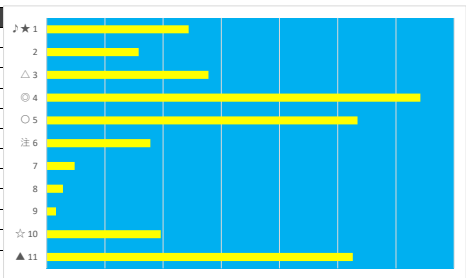

2023年7月24日 船橋8R オハルスプリント

デクニカル6 ptn4

馬番	オッズ	馬名	騎手	勝率	連対率	複勝率	騎手	種牡馬	高回収
1	35.5	ハクサンパール	木間塚 龍	2.2%	4.6%	8.2%			○
2	26.9	アイルビーゼア	矢野 貴之	2.9%	10.4%	21.1%	○	★	
3	20.0	ジャックフォンテン	沢田 龍哉	3.9%	9.8%	16.9%		◎	
4	2.8	オデッセイ	笹川 翼	28.1%	46.5%	60.9%	▲	☆	
5	3.4	ヴァーユ	山口 達弥	22.7%	43.9%	56.7%	★	▲	
6	20.0	ブルーミングヒル	山崎 誠士	3.9%	10.9%	19.9%		○	
7	32.5	ヴィスコンティ	篠谷 葵	2.4%	6.6%	13.5%			
8	55.7	デナシャスバイオ	岡村 健司	1.4%	3.7%	9.1%	☆		
9	97.5	コスモマギカ	藤本 現輝	0.8%	2.0%	4.9%			
10	8.0	ボナセーラ	本田 正重	9.8%	23.4%	38.1%	△	△	
11	4.8	ミスターザファリ	森 泰斗	16.3%	34.5%	52.8%	◎