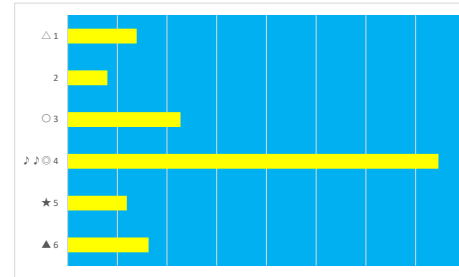

2023年7月24日 船橋2R C3 三 C3 三

デクニカル6 ptn4

馬番	オッズ	馬名	騎手	勝率	連対率	複勝率	騎手	種牡馬	高回収
1	26.9	ドロアプローズ	篠谷 葵	2.9%	10.4%	21.1%		★	
2	8.0	アラビアンパレス	矢野 貴之	9.8%	24.1%	39.6%	◎		
3	500.0	ヤベゴースweet	齊川 純一	0.0%	2.1%	3.6%			
4	97.5	ハマーフェイス	山中 悠希	0.8%	2.0%	4.9%		☆	
5	20.0	ブルーグリッター	木間塚 龍	3.9%	9.8%	16.9%			
6	9.1	トーアリハティエ	本橋 孝太	8.6%	22.5%	37.4%	△	▲	
7	35.5	ベリッシュモファルコ	本田 正重	2.2%	4.6%	8.2%	○	△	○
8	2.2	リングフォン	高橋 利幸	35.8%	59.2%	72.8%		◎	
9	32.5	ロイヤルヨット	岡村 健司	2.4%	6.6%	13.5%	★		
10	3.4	マスターブラン	張田 昂	22.7%	43.9%	56.7%	▲		
11	20.0	ハクサンストロング	沢田 龍哉	3.9%	10.9%	19.9%	☆		
12	55.7	ハンザ	笠野 雄大	1.4%	3.7%	9.1%		○	

2023年7月24日 船橋3R リアトリスデビュー

デクニカル6 ptn4

馬番	オッズ	馬名	騎手	勝率	連対率	複勝率	騎手	種牡馬	高回収
1	26.9	エクメディパンパー	本橋 孝太	2.9%	10.4%	21.1%	◎	◎	
2	11.6	キャッスルレーヴ	岡村 健司	6.7%	16.3%	30.0%	△	○	
3	13.7	ミスゴールド	篠谷 葵	5.7%	18.1%	34.2%	○	▲	
4	4.7	タケデンプリンセス	齊川 純一	16.6%	38.1%	53.4%	★	△	
5	1.2	ブレイブハート	山口 達弥	64.5%	81.1%	87.4%	▲	★	

2023年7月24日 船橋4R リアトリスデビュー

デクニカル6 ptn6

馬番	オッズ	馬名	騎手	勝率	連対率	複勝率	騎手	種牡馬	高回収
1	20.0	サマーノート	七ツ 裕次	3.9%	10.9%	19.9%	☆	◎	
2	26.0	エイムフォーエース	本田 正重	3.0%	14.2%	28.4%	○	△	
3	3.4	サンダーパローズ	藤本 現輝	22.7%	43.9%	56.7%	★	★	
4	1.5	ミスカッレラ	矢野 貴之	50.6%	69.9%	79.3%	◎	▲	○
5	26.9	イッポンミチ	本橋 孝太	2.9%	10.4%	21.1%	▲	○	
6	4.8	レジェス	笠野 雄大	16.3%	34.5%	52.8%	△	☆	