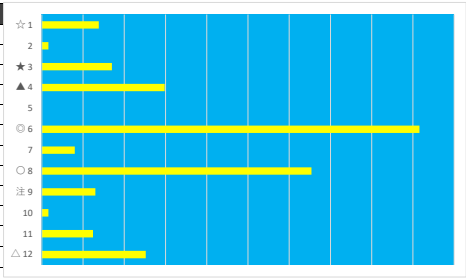

2023年7月24日 船橋1R 3歳 牝 40.0万未満

デクニカル6 ptn4

馬番	オッズ	馬名	騎手	勝率	連対率	複勝率	騎手	種牡馬	高回収
1	41.1	エチゴノウタゲ	岡村 健司	1.9%	6.8%	14.1%	★	○	
2	97.5	ラブチェイス	齊川 純一	0.8%	2.3%	5.4%			
3	9.2	トーセンディーバ	笠野 雄大	8.5%	18.2%	29.2%	☆		
4	5.2	ヤレルカモシレナイ	小杉 亮	14.9%	30.8%	46.0%	△	☆	
5	500.0	ロンジェヴィティエ	秋元 耕成	0.0%	2.4%	3.3%		△	
6	2.2	ブライトガッサン	木間塚 龍	35.8%	59.2%	72.8%		◎	
7	500.0	ゴブリン	柿本 量平	0.0%	2.1%	3.6%		▲	
8	3.4	ハーニングウインド	森 泰斗	22.7%	43.9%	56.7%	◎		
9	12.0	タケショウウルイス	山本 聡紀	6.5%	16.1%	24.8%			
10	97.5	メイデンスプレアー	西村 栄喜	0.8%	2.0%	4.9%			
11	65.0	アルファウオーリア	川島 正太	1.2%	3.5%	9.4%	○		
12	9.1	デフィティブライト	山口 達弥	8.6%	22.5%	37.4%	▲	★	

2023年7月24日 船橋2R C3 三 C3 三

デクニカル6 ptn4

馬番	オッズ	馬名	騎手	勝率	連対率	複勝率	騎手	種牡馬	高回収
1	26.9	ドロアプローズ	篠谷 葵	2.9%	10.4%	21.1%		★	
2	8.0	アラビアンパレス	矢野 貴之	9.8%	24.1%	39.6%	◎		
3	500.0	ヤベゴースweet	齊川 純一	0.0%	2.1%	3.6%			
4	97.5	ハマーフェイス	山中 悠希	0.8%	2.0%	4.9%		☆	
5	20.0	ブルーグリッター	木間塚 龍	3.9%	9.8%	16.9%			
6	9.1	トーアリハティエ	本橋 孝太	8.6%	22.5%	37.4%	△	▲	
7	35.5	ベリッシュモファルコ	本田 正重	2.2%	4.6%	8.2%	○	△	○
8	2.2	リングフォン	高橋 利幸	35.8%	59.2%	72.8%		◎	
9	32.5	ロイヤルヨット	岡村 健司	2.4%	6.6%	13.5%	★		
10	3.4	マスターブラン	張田 昂	22.7%	43.9%	56.7%	▲		
11	20.0	ハクサンストロング	沢田 龍哉	3.9%	10.9%	19.9%	☆		
12	55.7	ハンザ	笠野 雄大	1.4%	3.7%	9.1%		○	