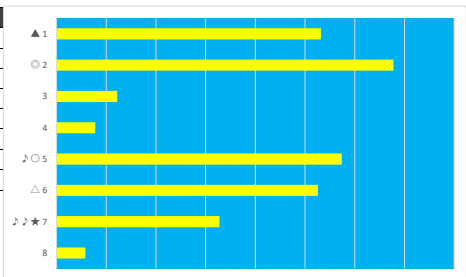

2023年7月24日 船橋8R オハルスプリント

デクニカル6 ptn4

馬番	オッズ	馬名	騎手	勝率	連対率	複勝率	騎手	種牡馬	高回収
1	35.5	ハクサンパール	木間塚 龍	2.2%	4.6%	8.2%			○
2	26.9	アイルビーゼア	矢野 貴之	2.9%	10.4%	21.1%	○	★	
3	20.0	ジャックフォンテン	沢田 龍哉	3.9%	9.8%	16.9%		◎	
4	2.8	オデッセイ	笹川 翼	28.1%	46.5%	60.9%	▲	☆	
5	3.4	ヴァーユ	山口 達弥	22.7%	43.9%	56.7%	★	▲	
6	20.0	ブルーミングヒル	山崎 誠士	3.9%	10.9%	19.9%		○	
7	32.5	ヴィスコンティ	篠谷 葵	2.4%	6.6%	13.5%			
8	55.7	デナシャスバイオ	岡村 健司	1.4%	3.7%	9.1%	☆		
9	97.5	コスモマギカ	藤本 現輝	0.8%	2.0%	4.9%			
10	8.0	ボナセーラ	本田 正重	9.8%	23.4%	38.1%	△	△	
11	4.8	ミスターザファリ	森 泰斗	16.3%	34.5%	52.8%	◎		

2023年7月24日 船橋9R トリカブトスプリント

デクニカル6 ptn3

馬番	オッズ	馬名	騎手	勝率	連対率	複勝率	騎手	種牡馬	高回収
1	4.7	ラブリービュー	笹川 翼	16.6%	38.1%	53.4%	◎		
2	2.6	ハシラマック	西 啓太	29.9%	51.0%	63.8%		▲	
3	70.9	エーアイダンサー	野畑 凌	1.1%	8.2%	12.0%	○	☆	
4	20.0	レティクル	山口 達弥	3.9%	10.9%	19.9%	★		
5	5.3	ハイカーデン	本田 正重	14.7%	29.8%	45.8%	▲	△	○
6	4.8	デヴィルズマーブル	張田 昂	16.3%	34.5%	52.8%	△	◎	
7	55.7	ビッグバンド	野沢 憲彦	1.4%	2.8%	8.5%		○	○
8	26.9	ハリケーンメファ	山崎 誠士	2.9%	10.4%	21.1%	☆	★	