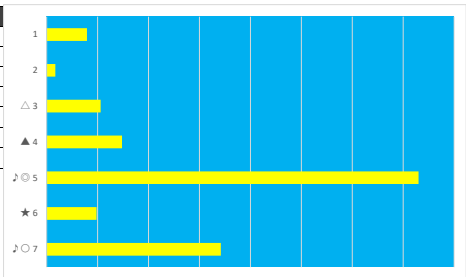

2023年7月24日 船橋6R C2 四 C2 五

デクニカル6 ptn5

馬番	オッズ	馬名	騎手	勝率	連対率	複勝率	騎手	種牡馬	高回収
1	9.1	パールズウィッシュ	笹川 翼	8.6%	22.5%	37.4%	▲	○	
2	20.0	カヴァート	野沢 憲彦	3.9%	10.9%	19.9%		▲	
3	3.3	コスモクイダーク	沢田 龍哉	23.8%	45.8%	59.9%	☆	☆	
4	97.5	グレイスティヴァ	臼井 健太	0.8%	2.0%	4.9%		◎	
5	41.1	アルティマダンサー	岡村 健司	1.9%	6.8%	14.1%	★	△	
6	97.5	ゴールデンルート	仲野 光馬	0.8%	2.3%	5.4%			
7	8.0	フェアリートレイル	森 泰斗	9.8%	24.1%	39.6%	◎	★	
8	65.0	マイロンクタイム	山口 達弥	1.2%	3.5%	9.4%	△		
9	1.5	グラフィティウォー	矢野 貴之	50.6%	69.9%	79.3%	○		○
10	55.7	リートスピーク	山中 悠希	1.4%	3.7%	9.1%			
11	9.2	フォースウィズユー	町田 直希	8.5%	18.2%	29.2%			

2023年7月24日 船橋7R 馬い！八幡平ハイオレット発売記念

デクニカル6 ptn3

馬番	オッズ	馬名	騎手	勝率	連対率	複勝率	騎手	種牡馬	高回収
1	20.0	トミケンミステリオ	沢田 龍哉	3.9%	10.9%	19.9%	▲	★	
2	45.9	グレイシャーベイ	山口 達弥	1.7%	3.3%	4.2%			
3	7.4	インザホッパー	岡村 健司	10.6%	21.8%	34.1%	△	☆	
4	8.0	ノブフェーヴル	町田 直希	9.8%	23.4%	38.1%	☆	○	
5	1.5	スーリエドヴェール	矢野 貴之	53.0%	72.0%	82.4%	◎	◎	
6	8.0	フルティージャ	篠谷 葵	9.8%	24.1%	39.6%	★	△	
7	5.1	マイネルグロリーエ	本田 正重	15.2%	29.3%	46.6%	○	▲	○