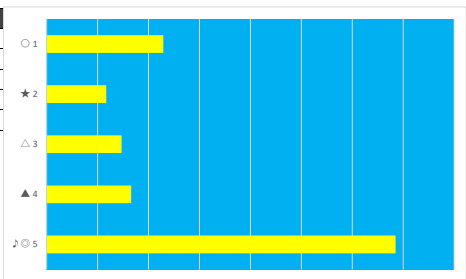

2023年7月24日 船橋2R C3 三 C3 三

デクニカル6 ptn4

馬番	オッズ	馬名	騎手	勝率	連対率	複勝率	騎手	種牡馬	高回収
1	26.9	ドロアプローズ	篠谷 葵	2.9%	10.4%	21.1%		★	
2	8.0	アラビアンパレス	矢野 貴之	9.8%	24.1%	39.6%	◎		
3	500.0	ヤベゴースweet	齊川 純一	0.0%	2.1%	3.6%			
4	97.5	ハマーフェイス	山中 悠希	0.8%	2.0%	4.9%		☆	
5	20.0	ブルーグリッター	木間塚 龍	3.9%	9.8%	16.9%			
6	9.1	トーアリハティエ	本橋 孝太	8.6%	22.5%	37.4%	△	▲	
7	35.5	ベリッシュモファルコ	本田 正重	2.2%	4.6%	8.2%	○	△	○
8	2.2	リングフォン	高橋 利幸	35.8%	59.2%	72.8%		◎	
9	32.5	ロイヤルヨット	岡村 健司	2.4%	6.6%	13.5%	★		
10	3.4	マスターブラン	張田 昂	22.7%	43.9%	56.7%	▲		
11	20.0	ハクサンストロング	沢田 龍哉	3.9%	10.9%	19.9%	☆		
12	55.7	ハンザ	笠野 雄大	1.4%	3.7%	9.1%		○	

2023年7月24日 船橋3R リアトリスデビュー

デクニカル6 ptn4

馬番	オッズ	馬名	騎手	勝率	連対率	複勝率	騎手	種牡馬	高回収
1	26.9	エクメディパンパー	本橋 孝太	2.9%	10.4%	21.1%	◎	◎	
2	11.6	キャッスルレーヴ	岡村 健司	6.7%	16.3%	30.0%	△	○	
3	13.7	ミスゴールド	篠谷 葵	5.7%	18.1%	34.2%	○	▲	
4	4.7	タケデンプリンセス	齊川 純一	16.6%	38.1%	53.4%	★	△	
5	1.2	ブレイブハート	山口 達弥	64.5%	81.1%	87.4%	▲	★	