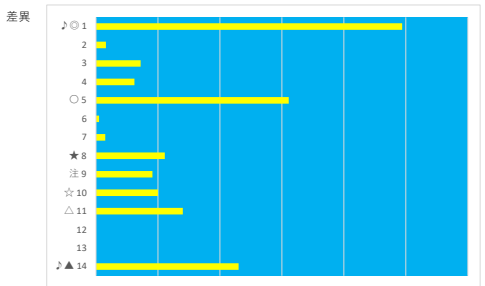

2023年7月28日 川崎10R 涼風特別 テクニカル6 ptn3

馬番	オッズ	馬名	騎手	勝率	連対率	複勝率	騎手	種牡馬	高回収
1	2.7	モンディアマン	町田直希	29.4%	46.5%	63.5%		◎	○
2	48.8	ソフィアハローズ	加藤和博	1.6%	5.0%	9.1%			
3	10.8	ピックランサー	本田正重	7.2%	17.6%	29.2%			
4	35.5	フィスラー	矢野貴之	2.2%	6.5%	9.7%	▲	△	
5	2.5	トーセンフランク	笹川翼	31.1%	51.9%	65.2%	★		
6	156.0	ピンクブラム	野畑凌	0.5%	1.1%	5.0%	☆		
7	52.0	アタマスミブル	藤本現輝	1.5%	3.9%	6.6%			
8	7.0	ナチュラルボーン	今野忠成	11.1%	23.9%	37.8%		☆	
9	19.0	ハッピーバレー	岡村健司	4.1%	11.4%	19.6%		○	
10	7.8	ベイシャガン	山崎誠士	10.0%	25.6%	41.0%	△		
11	15.6	ステイールタイム	御神本訓司	5.0%	13.3%	23.7%	○	▲	
12	500.0	ゴールドレーベン	山林堂信彦	0.0%	0.9%	4.0%		★	
13	500.0	シグラップリンリン	室隔一朗	0.0%	1.2%	1.5%			
14	26.0	イライジャ	森泰斗	3.0%	7.4%	13.5%	◎		○