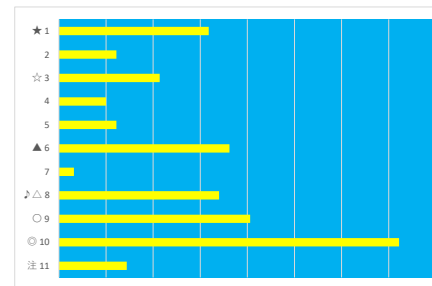

2023年7月28日	川崎3R スパークینگデビュー	テクニカル6	ptn4

馬番	オッズ	馬名	騎手	勝率	連対率	複勝率	騎手	種牡馬	高回収
1	13.2	アブソリュート	山崎 誠士	5.9%	17.3%	30.8%	◎		
2	37.1	コスモカシアス	本田 正重	2.1%	6.2%	15.2%	▲	△	
3	111.4	ドラッチェ	古岡 勇樹	0.7%	2.3%	4.6%	△	◎	
4	15.6	ベルクリヒト	今野 忠成	5.0%	13.3%	23.7%		★	
5	12.8	タツノノヴァ	野畑 凌	6.1%	14.1%	24.9%	☆		
6	4.3	グッモーニン	小林 捺花	18.1%	32.4%	47.4%			
7	48.8	シルヴァーリップ	池谷 匠翔	1.6%	5.0%	9.1%	★	☆	
8	26.0	セイグラッセ	新原 周馬	3.0%	7.4%	13.5%		▲	○
9	3.8	トキノキングダム	桜井 光輔	20.3%	44.3%	60.0%			
10	2.5	モンダースパイ	矢野 貴之	31.1%	51.9%	65.2%	○		
11	35.5	アンサンブヒロイン	伊藤 裕人	2.2%	6.5%	9.7%		○	

差異