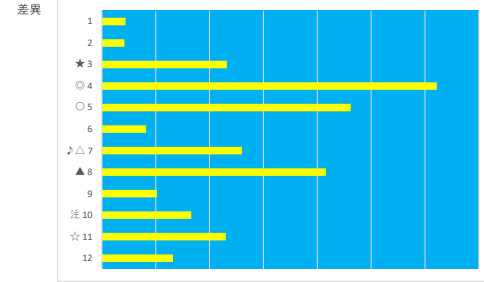

差異

2023年7月28日 川崎5R スパークینگデビュー

テクニカル6 ptn4

馬番	オッズ	馬名	騎手	勝率	連対率	複勝率	騎手	種牡馬	高回収
1	7.8	コウラン	桜井 光輔	10.0%	25.6%	41.0%	☆	★	
2	12.8	レミーニサミット	町田 直希	6.1%	14.1%	24.9%	▲	◎	
3	2.5	ルートヴィヒ	森 泰斗	31.1%	51.9%	65.2%	◎	△	
4	19.0	マエガミノチケイ	小林 捺花	4.1%	10.5%	19.1%	★	▲	
5	10.1	デーレーディーバ	新原 周馬	7.7%	19.2%	30.9%	△	☆	
6	2.1	アークウルフ	笹川 翼	37.4%	62.0%	74.3%	○	○	○

差異

2023年7月28日 川崎6R C 2 三 C 2 四 C 2 五

テクニカル6 ptn3

馬番	オッズ	馬名	騎手	勝率	連対率	複勝率	騎手	種牡馬	高回収
1	37.1	フユノダイサンカク	増田 充宏	2.1%	8.5%	15.2%		◎	
2	45.9	リオシャンパーニュ	桜井 光輔	1.7%	5.1%	10.2%			
3	52.0	シンキングスカイ	小林 捺花	1.5%	3.9%	6.6%			
4	15.6	ゴールドフレイバー	笹川 翼	5.0%	13.3%	23.7%	△	☆	
5	18.6	コリコ	伊藤 裕人	4.2%	10.3%	21.0%		▲	
6	1.7	ビッグバレード	山崎 誠士	45.0%	67.5%	77.7%	○	○	
7	780.0	サンドビューティ	池谷 匠翔	0.1%	1.0%	2.0%			
8	10.1	アンバラレルド	森 泰斗	7.7%	20.4%	34.3%	◎		
9	5.8	ダイユウライラック	野畑 凌	13.5%	30.0%	46.3%		△	
10	13.0	シンキングカーヴ	町田 直希	6.0%	15.0%	25.0%	★		○
11	13.2	タイニーパワー	矢野 貴之	5.9%	17.3%	30.8%	▲	★	
12	12.8	ニューデヴィアイド	新原 周馬	6.1%	14.1%	24.9%	☆		

差異

2023年7月28日 川崎7R バジル賞 テクニカル6 ptn6

馬番	オッズ	馬名	騎手	勝率	連対率	複勝率	騎手	種牡馬	高回収
1	35.5	ピーナスオーキッド	田中 涼	2.2%	6.5%	9.7%			
2	37.1	シェナチチカカ	藤江 渉	2.1%	6.2%	15.2%			
3	48.8	チアリング	岡村 健司	1.6%	5.0%	9.1%	◎		
4	2.5	ロジスティクス	古岡 勇樹	31.1%	51.9%	65.2%			
5	4.3	スマートアクション	野畑 凌	18.1%	32.4%	47.4%	○		
6	19.0	キングオブサミット	神尾 香澄	4.1%	10.5%	19.1%			
7	26.0	フクチャンクイーン	保園 翔也	3.0%	7.4%	13.5%		★	○
8	3.8	サマーローヤル	池谷 匠翔	20.8%	45.8%	62.0%	★	☆	
9	780.0	サンベリーニ	本田 紀忠	0.1%	1.0%	2.0%		○	
10	18.1	プレストヴィーナス	張田 昂	4.3%	11.5%	21.9%	▲	△	
11	52.0	メガミリオン	小林 捺花	1.5%	3.9%	6.6%	☆	◎	
12	30.0	アンジェラカフェ	伊藤 裕人	2.6%	9.2%	29.4%	△	▲	