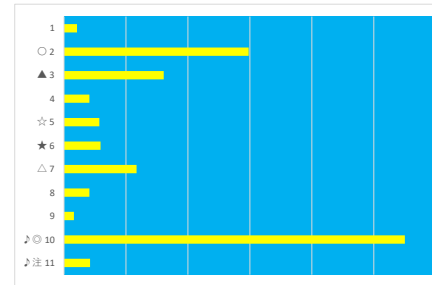

2023年7月28日	川崎2R ドーン賞	テクニカル6	ptn4

馬番	オッズ	馬名	騎手	勝率	連対率	複勝率	騎手	種牡馬	高回収
1	37.1	シントーツバキ	小林 捺花	2.1%	8.5%	15.2%		☆	
2	3.8	シンキングキャロル	町田 直希	20.8%	45.8%	62.0%	○	▲	
3	12.8	スナオナキモチ	池谷 匠翔	6.1%	14.1%	24.9%	△	◎	
4	19.0	サンエイヴィクター	藤本 現暉	4.1%	10.5%	19.1%	☆		
5	111.4	シガルアレグリア	山林堂 信	0.7%	2.3%	4.6%		○	
6	13.2	トゥーリナライト	桜井 光輔	5.9%	17.3%	30.8%		★	
7	10.1	プレジールツッキー	古岡 勇樹	7.7%	19.0%	32.8%	▲		
8	19.0	マギーローズ	野畑 凌	4.1%	11.4%	19.6%	★		
9	48.8	リトルシーニー	新原 周馬	1.6%	5.0%	9.1%			
10	1.7	ニードレストウセイ	森 泰斗	45.0%	67.5%	77.7%	◎		
11	18.6	スカイロック	今野 忠成	4.2%	10.3%	21.0%		△	

差異