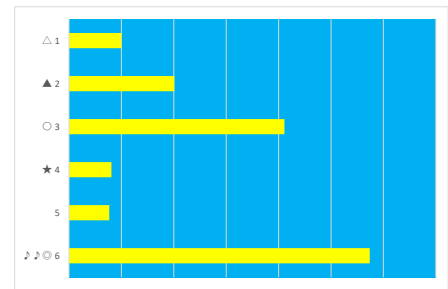

差異

2023年7月28日 川崎4R スパークینگデビュー

テクニカル6 ptn6

馬番	オッズ	馬名	騎手	勝率	連対率	複勝率	騎手	種牡馬	高回収
1	3.8	ディアジャーカー	増田 充宏	20.8%	45.8%	62.0%	★	★	
2	2.5	ベストポスト	森 泰斗	31.1%	51.9%	65.2%	◎	◎	
3	37.1	テルオール	町田 直希	2.1%	6.2%	15.2%	△		
4	19.0	ラブラタ	今野 忠成	4.1%	10.5%	19.1%	★	☆	
5	18.1	フェイスカワサキ	笹川 翼	4.3%	11.5%	21.9%	▲		
6	30.0	テルゲンレンデル	野畑 凌	2.6%	9.2%	29.4%	☆	○	
7	500.0	モエヨカルテット	藤江 渉	0.0%	0.7%	4.8%	△	△	
8	3.3	パワポケウイング	山崎 誠士	23.8%	47.6%	61.9%	○	▲	○

差異

2023年7月28日 川崎5R スパークینگデビュー

テクニカル6 ptn4

馬番	オッズ	馬名	騎手	勝率	連対率	複勝率	騎手	種牡馬	高回収
1	7.8	コウラン	桜井 光輔	10.0%	25.6%	41.0%	☆	★	
2	12.8	レミーニサミット	町田 直希	6.1%	14.1%	24.9%	▲	◎	
3	2.5	ルートヴィヒ	森 泰斗	31.1%	51.9%	65.2%	◎	△	
4	19.0	マエガミノチケイ	小林 捺花	4.1%	10.5%	19.1%	★	▲	
5	10.1	デーレーディーバ	新原 周馬	7.7%	19.2%	30.9%	△	☆	
6	2.1	アークウルフ	笹川 翼	37.4%	62.0%	74.3%	○	○	○

差異

2023年7月28日 川崎6R C 2 三 C 2 四 C 2 五

テクニカル6 ptn3

馬番	オッズ	馬名	騎手	勝率	連対率	複勝率	騎手	種牡馬	高回収
1	37.1	フユノダイサンカク	増田 充宏	2.1%	8.5%	15.2%		◎	
2	45.9	リオシャンパーニュ	桜井 光輔	1.7%	5.1%	10.2%			
3	52.0	シンキングスカイ	小林 捺花	1.5%	3.9%	6.6%			
4	15.6	ゴールドフレイバー	笹川 翼	5.0%	13.3%	23.7%	△	☆	
5	18.6	コリコ	伊藤 裕人	4.2%	10.3%	21.0%		▲	
6	1.7	ビッグバレード	山崎 誠士	45.0%	67.5%	77.7%	○	○	
7	780.0	サンドビューティ	池谷 匠翔	0.1%	1.0%	2.0%			
8	10.1	アンバラレルド	森 泰斗	7.7%	20.4%	34.3%	◎		
9	5.8	ダイユウライラック	野畑 凌	13.5%	30.0%	46.3%		△	
10	13.0	シンキングカーヴ	町田 直希	6.0%	15.0%	25.0%	★		○
11	13.2	タイニーパワー	矢野 貴之	5.9%	17.3%	30.8%	▲	★	
12	12.8	ニューデヴィアイド	新原 周馬	6.1%	14.1%	24.9%	☆		