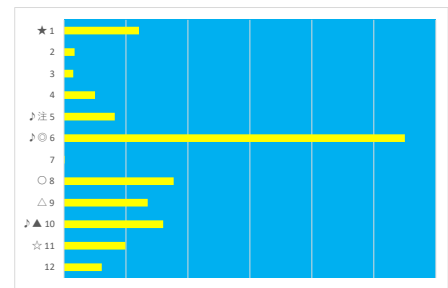

差異

2023年7月28日 川崎5R スパークینگデビュー

テクニカル6 ptn4

馬番	オッズ	馬名	騎手	勝率	連対率	複勝率	騎手	種牡馬	高回収
1	7.8	コウラン	桜井 光輔	10.0%	25.6%	41.0%	☆	★	
2	12.8	レミーニサミット	町田 直希	6.1%	14.1%	24.9%	▲	◎	
3	2.5	ルートヴィヒ	森 泰斗	31.1%	51.9%	65.2%	◎	△	
4	19.0	マエガミノチケイ	小林 捺花	4.1%	10.5%	19.1%	★	▲	
5	10.1	デーレーディーバ	新原 周馬	7.7%	19.2%	30.9%	△	☆	
6	2.1	アークウルフ	笹川 翼	37.4%	62.0%	74.3%	○	○	○

差異

2023年7月28日 川崎6R C 2 三 C 2 四 C 2 五

テクニカル6 ptn3

馬番	オッズ	馬名	騎手	勝率	連対率	複勝率	騎手	種牡馬	高回収
1	37.1	フユノダイサンカク	増田 充宏	2.1%	8.5%	15.2%		◎	
2	45.9	リオシャンパーニュ	桜井 光輔	1.7%	5.1%	10.2%			
3	52.0	シンキングスカイ	小林 捺花	1.5%	3.9%	6.6%			
4	15.6	ゴールドフレイバー	笹川 翼	5.0%	13.3%	23.7%	△	☆	
5	18.6	コリコ	伊藤 裕人	4.2%	10.3%	21.0%		▲	
6	1.7	ビッグバレード	山崎 誠士	45.0%	67.5%	77.7%	○	○	
7	780.0	サンドビューティ	池谷 匠翔	0.1%	1.0%	2.0%			
8	10.1	アンバラレルド	森 泰斗	7.7%	20.4%	34.3%	◎		
9	5.8	ダイユウライラック	野畑 凌	13.5%	30.0%	46.3%		△	
10	13.0	シンキングカーヴ	町田 直希	6.0%	15.0%	25.0%	★		○
11	13.2	タイニーパワー	矢野 貴之	5.9%	17.3%	30.8%	▲	★	
12	12.8	ニューデヴィアイド	新原 周馬	6.1%	14.1%	24.9%	☆		

差異

2023年7月28日 川崎7R バジル賞 テクニカル6 ptn6

馬番	オッズ	馬名	騎手	勝率	連対率	複勝率	騎手	種牡馬	高回収
1	35.5	ピーナスオーキッド	田中 涼	2.2%	6.5%	9.7%			
2	37.1	シェナチチカカ	藤江 渉	2.1%	6.2%	15.2%			
3	48.8	チアリング	岡村 健司	1.6%	5.0%	9.1%	◎		
4	2.5	ロジスティクス	古岡 勇樹	31.1%	51.9%	65.2%			
5	4.3	スマートアクション	野畑 凌	18.1%	32.4%	47.4%	○		
6	19.0	キングオブサミット	神尾 香澄	4.1%	10.5%	19.1%			
7	26.0	フクチャンクイーン	保園 翔也	3.0%	7.4%	13.5%		★	○
8	3.8	サマーローヤル	池谷 匠翔	20.8%	45.8%	62.0%	★	☆	
9	780.0	サンベリーニ	本田 紀忠	0.1%	1.0%	2.0%		○	
10	18.1	プレストヴィーナス	張田 昂	4.3%	11.5%	21.9%	▲	△	
11	52.0	メガミリオン	小林 捺花	1.5%	3.9%	6.6%	☆	◎	
12	30.0	アンジェラカフェ	伊藤 裕人	2.6%	9.2%	29.4%	△	▲	