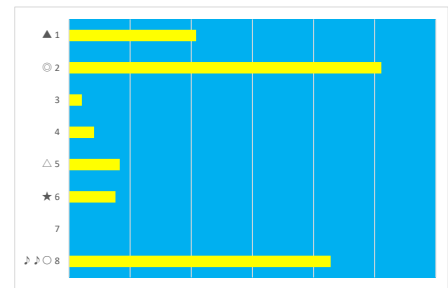

差異

2023年7月28日 川崎4R スパークینگデビュー

テクニカル6 ptn6

馬番	オッズ	馬名	騎手	勝率	連対率	複勝率	騎手	種牡馬	高回収
1	3.8	ディアジャーカー	増田 充宏	20.8%	45.8%	62.0%	★	★	
2	2.5	ベストポスト	森 泰斗	31.1%	51.9%	65.2%	◎	◎	
3	37.1	テルオール	町田 直希	2.1%	6.2%	15.2%	△		
4	19.0	ラブラタ	今野 忠成	4.1%	10.5%	19.1%	★	☆	
5	18.1	フェイスカワサキ	笹川 翼	4.3%	11.5%	21.9%	▲		
6	30.0	テルゲンレンデル	野畑 凌	2.6%	9.2%	29.4%	☆	○	
7	500.0	モエヨカルテット	藤江 渉	0.0%	0.7%	4.8%	△	△	
8	3.3	パワポケウイング	山崎 誠士	23.8%	47.6%	61.9%	○	▲	○

差異

2023年7月28日 川崎5R スパークینگデビュー

テクニカル6 ptn4

馬番	オッズ	馬名	騎手	勝率	連対率	複勝率	騎手	種牡馬	高回収
1	7.8	コウラン	桜井 光輔	10.0%	25.6%	41.0%	☆	★	
2	12.8	レミーニサミット	町田 直希	6.1%	14.1%	24.9%	▲	◎	
3	2.5	ルートヴィヒ	森 泰斗	31.1%	51.9%	65.2%	◎	△	
4	19.0	マエガミノチケイ	小林 捺花	4.1%	10.5%	19.1%	★	▲	
5	10.1	デーレーディーバ	新原 周馬	7.7%	19.2%	30.9%	△	☆	
6	2.1	アークウルフ	笹川 翼	37.4%	62.0%	74.3%	○	○	○