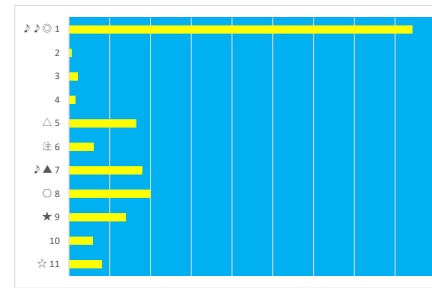

2023年7月28日	川崎1R 3歳 七 40.5万未満	テクニカル6	ptn5
------------	-------------------	--------	------

馬番	オッズ	馬名	騎手	勝率	連対率	複勝率	騎手	種牡馬	高回収
1	1.2	ボンナターレアスク	山崎 誠士	64.3%	81.5%	88.2%	◎		○
2	111.4	バジカクブルローネ	岡村 裕基	0.7%	2.3%	4.6%		△	
3	35.5	グッドラックガール	古岡 勇樹	2.2%	6.5%	9.7%			
4	48.8	ダイナマイトブル	篠谷 葵	1.6%	5.0%	9.1%	☆		
5	4.7	ココナツミルク	池谷 匠翔	16.5%	35.5%	51.6%	△	☆	
6	12.8	コッコローネ	神尾 香澄	6.1%	14.1%	24.9%			
7	26.0	ヨコワケハンサム	中越 琉世	3.0%	7.4%	13.5%		○	○
8	15.6	ワンダフルホーム	新原 周馬	5.0%	13.3%	23.7%	○	◎	
9	7.8	ケアラシ	野畑 凌	10.0%	25.6%	41.0%	▲		
10	13.2	マイヴェリテ	桜井 光輔	5.9%	17.3%	30.8%		★	
11	19.0	ジンジンバイバー	藤本 現暉	4.1%	11.4%	19.6%	★	▲	

差異

2023年7月28日	川崎2R ドーン賞	テクニカル6	ptn4
------------	-----------	--------	------

馬番	オッズ	馬名	騎手	勝率	連対率	複勝率	騎手	種牡馬	高回収
1	37.1	シントーツバキ	小林 捺花	2.1%	8.5%	15.2%		☆	
2	3.8	シンキングキャロル	町田 直希	20.8%	45.8%	62.0%	○	▲	
3	12.8	スナオナキモチ	池谷 匠翔	6.1%	14.1%	24.9%	△	◎	
4	19.0	サンエイヴィクター	藤本 現暉	4.1%	10.5%	19.1%	☆		
5	111.4	シガルアレグリア	山林堂 信	0.7%	2.3%	4.6%		○	
6	13.2	トゥーリナライト	桜井 光輔	5.9%	17.3%	30.8%		★	
7	10.1	プレジールツッキー	古岡 勇樹	7.7%	19.0%	32.8%	▲		
8	19.0	マギーローズ	野畑 凌	4.1%	11.4%	19.6%	★		
9	48.8	リトルシーニー	新原 周馬	1.6%	5.0%	9.1%			
10	1.7	ニードレストウセイ	森 泰斗	45.0%	67.5%	77.7%	◎		
11	18.6	スカイロック	今野 忠成	4.2%	10.3%	21.0%		△	