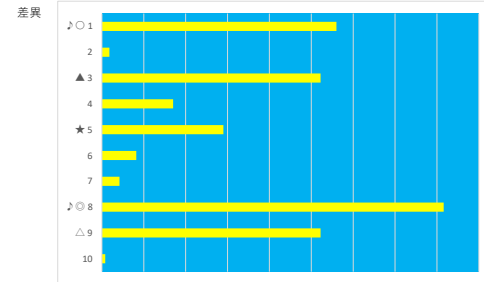

差異

2023年7月28日 川崎6R C 2 三 C 2 四 C 2 五

テクニカル6 ptn3

馬番	オッズ	馬名	騎手	勝率	連対率	複勝率	騎手	種牡馬	高回収
1	37.1	フユノダイサンカク	増田 充宏	2.1%	8.5%	15.2%		◎	
2	45.9	リオシャンパーニュ	桜井 光輔	1.7%	5.1%	10.2%			
3	52.0	シンキングスカイ	小林 捺花	1.5%	3.9%	6.6%			
4	15.6	ゴールドフレイバー	笹川 翼	5.0%	13.3%	23.7%	△	☆	
5	18.6	コリコ	伊藤 裕人	4.2%	10.3%	21.0%		▲	
6	1.7	ビッグバレード	山崎 誠士	45.0%	67.5%	77.7%	○	○	
7	780.0	サンドビューティ	池谷 匠翔	0.1%	1.0%	2.0%			
8	10.1	アンバラレルド	森 泰斗	7.7%	20.4%	34.3%	◎		
9	5.8	ダイユウライラック	野畑 凌	13.5%	30.0%	46.3%		△	
10	13.0	シンキングカーヴ	町田 直希	6.0%	15.0%	25.0%	★		○
11	13.2	タイニーパワー	矢野 貴之	5.9%	17.3%	30.8%	▲	★	
12	12.8	ニューデヴィアイド	新原 周馬	6.1%	14.1%	24.9%	☆		

差異

2023年7月28日 川崎7R バジル賞 テクニカル6 ptn6

馬番	オッズ	馬名	騎手	勝率	連対率	複勝率	騎手	種牡馬	高回収
1	35.5	ピーナスオーキッド	田中 涼	2.2%	6.5%	9.7%			
2	37.1	シェナチチカカ	藤江 渉	2.1%	6.2%	15.2%			
3	48.8	チアリング	岡村 健司	1.6%	5.0%	9.1%	◎		
4	2.5	ロジスティクス	古岡 勇樹	31.1%	51.9%	65.2%			
5	4.3	スマートアクション	野畑 凌	18.1%	32.4%	47.4%	○		
6	19.0	キングオブサミット	神尾 香澄	4.1%	10.5%	19.1%			
7	26.0	フクチャンクイーン	保園 翔也	3.0%	7.4%	13.5%		★	○
8	3.8	サマーローヤル	池谷 匠翔	20.8%	45.8%	62.0%	★	☆	
9	780.0	サンベリーニ	本田 紀忠	0.1%	1.0%	2.0%		○	
10	18.1	プレストヴィーナス	張田 昂	4.3%	11.5%	21.9%	▲	△	
11	52.0	メガミリオン	小林 捺花	1.5%	3.9%	6.6%	☆	◎	
12	30.0	アンジェラカフェ	伊藤 裕人	2.6%	9.2%	29.4%	△	▲	

2023年7月28日 川崎8R ベバーミント賞 テクニカル6 ptn4

馬番	オッズ	馬名	騎手	勝率	連対率	複勝率	騎手	種牡馬	高回収
1	26.0	エルラティオ	野畑 凌	3.0%	7.4%	13.5%	○	◎	○
2	86.7	ミコタマ	本田 紀忠	0.9%	1.8%	4.9%			
3	4.3	シックスレター	張田 昂	18.1%	32.4%	47.4%	▲	▲	
4	9.2	ジョウハリ	藤江 渉	8.5%	21.1%	34.2%	☆	★	
5	5.4	シントートラフスケ	古岡 勇樹	14.5%	32.4%	46.1%	△		
6	19.0	ポイズンビル	中越 琉世	4.1%	10.5%	19.1%		☆	
7	37.1	シェナコブシ	秋元 耕成	2.1%	6.2%	15.2%			
8	1.9	ドンブラコ	増田 充宏	40.8%	61.3%	74.3%	★	△	
9	7.0	シルバーサドル	山崎 誠士	11.1%	23.9%	37.8%	◎	○	
10	195.0	ベガエクスプレス	伊藤 裕人	0.4%	1.3%	2.9%			