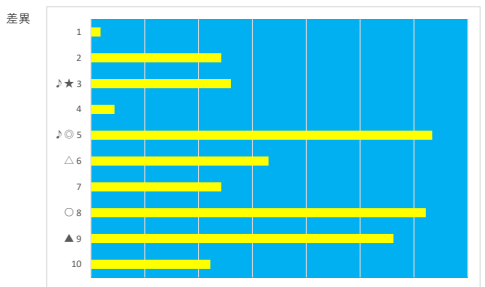

2023年7月28日 川崎8R ベバーミント賞 テクニカル6 ptn4

馬番	オッズ	馬名	騎手	勝率	連対率	複勝率	騎手	種牡馬	高回収
1	26.0	エルラティオ	野畑 凌	3.0%	7.4%	13.5%	○	◎	○
2	86.7	ミコタマ	本田 紀忠	0.9%	1.8%	4.9%			
3	4.3	シックスレター	張田 昂	18.1%	32.4%	47.4%	▲	▲	
4	9.2	ジョウハリ	藤江 渉	8.5%	21.1%	34.2%	☆	★	
5	5.4	シントートラフスケ	古岡 勇樹	14.5%	32.4%	46.1%	△		
6	19.0	ポイズンビル	中越 琉世	4.1%	10.5%	19.1%		☆	
7	37.1	シェナコブシ	秋元 耕成	2.1%	6.2%	15.2%			
8	1.9	ドンブラコ	増田 充宏	40.8%	61.3%	74.3%	★	△	
9	7.0	シルバーサドル	山崎 誠士	11.1%	23.9%	37.8%	◎	○	
10	195.0	ベガエクスプレス	伊藤 裕人	0.4%	1.3%	2.9%			

2023年7月28日 川崎9R クロート賞 テクニカル6 ptn2

馬番	オッズ	馬名	騎手	勝率	連対率	複勝率	騎手	種牡馬	高回収
1	86.7	エデリー	神尾 香澄	0.9%	1.8%	4.9%		☆	
2	19.0	ピーチセイヴァー	森 泰斗	4.1%	10.5%	19.1%	○		
3	19.0	マイネルスキーブ	矢野 貴之	4.1%	11.4%	19.6%	☆		
4	7.8	ヘレンキムゼー	町田 直希	10.0%	25.6%	41.0%	▲		
5	35.5	ディーエスマグナム	桜井 光輔	2.2%	6.5%	9.7%		○	
6	9.2	ヘアビリーブ	古岡 勇樹	8.5%	21.1%	34.2%			
7	26.0	カレンアップラウソ	伊藤 裕人	3.0%	7.4%	13.5%		▲	○
8	5.4	コスモビックラコグ	今野 忠成	14.5%	32.4%	46.1%	★	★	
9	7.0	イグドラシル	藤本 現輝	11.1%	23.9%	37.8%		△	
10	1.9	リュウバター	山崎 誠士	40.8%	61.3%	74.3%	◎	◎	
11	111.4	スリースター	増田 充宏	0.7%	2.3%	4.6%	△		

2023年7月28日 川崎11R 橘オープン テクニカル6 ptn3

馬番	オッズ	馬名	騎手	勝率	連対率	複勝率	騎手	種牡馬	高回収
1	86.7	エブリワンブラック	藤本現輝	0.9%	1.8%	4.9%			
2	19.0	アイアムレジェンド	町田直希	4.1%	10.5%	19.1%	▲	▲	
3	26.0	ダノンファラオ	笹川翼	3.0%	7.4%	13.5%	△		○
4	35.5	サルサレイア	西啓太	2.2%	6.5%	9.7%			
5	4.7	コパノジャッキー	森泰斗	16.7%	31.0%	45.4%	○		○
6	4.7	ウラメトリア	矢野貴之	16.5%	35.5%	51.6%		☆	
7	37.1	ギンザロッソ	御神本訓司	2.1%	6.2%	15.2%	◎	△	
8	2.5	カイル	本橋孝太	31.1%	51.9%	65.2%		★	
9	4.3	リーチアディール	増田充宏	18.1%	32.4%	47.4%	★	◎	
10	12.8	フォルベレール	今野忠成	6.1%	14.1%	24.9%	☆	○	