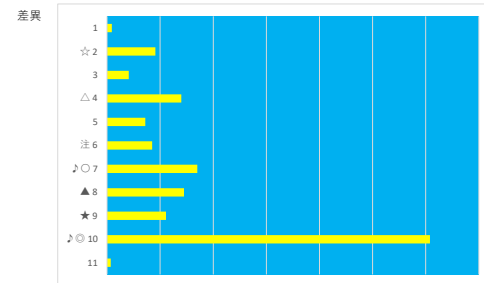

2023年7月28日 川崎9R クロート賞 テクニカル6 ptn2

馬番	オッズ	馬名	騎手	勝率	連対率	複勝率	騎手	種牡馬	高回収
1	86.7	エデリー	神尾 香澄	0.9%	1.8%	4.9%		☆	
2	19.0	ピーチセイヴァー	森 泰斗	4.1%	10.5%	19.1%	○		
3	19.0	マイネルスキーブ	矢野 貴之	4.1%	11.4%	19.6%	☆		
4	7.8	ヘレンキムゼー	町田 直希	10.0%	25.6%	41.0%	▲		
5	35.5	ディーエスマグナム	桜井 光輔	2.2%	6.5%	9.7%		○	
6	9.2	ヘアビリーブ	古岡 勇樹	8.5%	21.1%	34.2%			
7	26.0	カレンアップラウソ	伊藤 裕人	3.0%	7.4%	13.5%		▲	○
8	5.4	コスモビックラコグ	今野 忠成	14.5%	32.4%	46.1%	★	★	
9	7.0	イグドラシル	藤本 現輝	11.1%	23.9%	37.8%		△	
10	1.9	リュウバター	山崎 誠士	40.8%	61.3%	74.3%	◎	◎	
11	111.4	スリースター	増田 充宏	0.7%	2.3%	4.6%	△