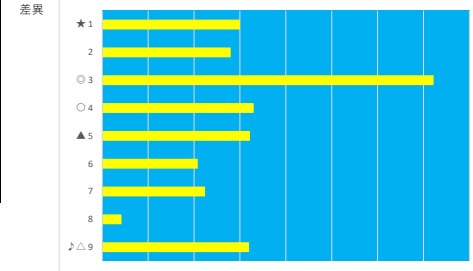

2023年7月3日		川崎7R キャビア賞			テクニカル6			ptn2	
馬番	オッズ	馬名	騎手	勝率	連対率	複勝率	騎手	種牡馬	高回収
1	15.6	サンピンガムトン	矢野 貴之	5.0%	13.3%	23.7%	◎	★	
2	7.8	ハーモニーレグリス	笹川 翼	10.0%	25.6%	41.0%	▲	△	
3	2.5	デルマニフ	山崎 誠士	31.1%	51.9%	65.2%	○	☆	
4	4.7	エレウテリア	野畑 凌	16.5%	35.5%	51.6%	△		
5	7.0	グランムテキ	中越 琉世	11.1%	23.9%	37.8%		○	
6	195.0	イグレック	伊藤 裕人	0.4%	1.3%	2.9%		◎	
7	10.8	メイショウソウゴン	町田 直希	7.2%	17.6%	29.2%	★	▲	
8	37.1	リオンボラリス	今野 忠成	2.1%	3.2%	8.0%	☆		
9	13.0	ヤマニンフェリクス	桜井 光輔	6.0%	15.0%	25.0%			○