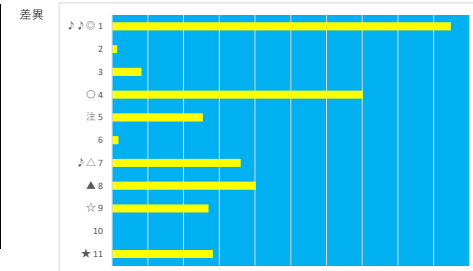

2023年7月3日		川崎9R STLDASH			テクニカル6			ptn5	
馬番	オッズ	馬名	騎手	勝率	連対率	複勝率	騎手	種牡馬	高回収
1	2.1	ヘレンキムゼー	町田 直希	37.4%	62.0%	74.3%	△		○
2	111.4	マロンフエルテ	木間塚 龍	0.7%	2.3%	4.6%			
3	19.0	イサチルエース	和田 譲治	4.1%	10.5%	19.1%	★	△	
4	2.5	ウインモリオ	笹川 翼	31.1%	51.9%	65.2%	▲		
5	10.1	ムーランアルザン	山崎 誠士	7.7%	19.2%	30.9%	○		
6	86.7	ミトグラフィア	桜井 光輔	0.9%	1.8%	4.9%		★	
7	26.0	マーメイドソング	野畑 凌	3.0%	7.4%	13.5%		○	○
8	12.8	ブランコイラビド	森 泰斗	6.1%	14.1%	24.9%	◎	▲	
9	5.8	オーサムワールド	今野 忠成	13.5%	30.0%	46.3%		☆	
10	500.0	ミュークレグリス	増田 充宏	0.0%	1.4%	2.1%			
11	19.0	インゲニウム	新原 周馬	4.1%	11.4%	19.6%	☆	◎