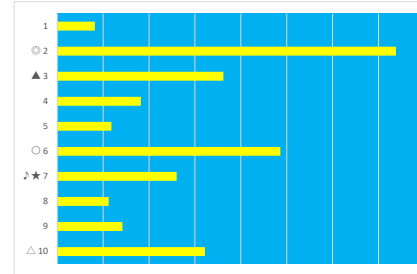

2023年7月3日 川崎4R ライトニング賞 テクニカル6 ptn3

馬番	オッズ	馬名	騎手	勝率	連対率	複勝率	騎手	種牡馬	高回収
1	19.0	スプライト	古岡 勇樹	4.1%	11.4%	19.6%	★		
2	2.9	ストリングポスト	山崎 誠士	26.9%	44.2%	58.6%	◎		
3	4.3	スカイロック	桜井 光輔	18.1%	32.4%	47.4%		△	
4	19.0	チャチャマルレディ	笹川 翼	4.1%	10.5%	19.1%	○	☆	
5	13.2	シントーツバキ	野畑 凌	5.9%	17.3%	30.8%	△	★	
6	3.8	スナオナキモチ	池谷 匠翔	20.3%	44.3%	60.0%	☆	▲	
7	26.0	ミヤジミニ	新原 周馬	3.0%	7.4%	13.5%			○
8	48.8	レモンアイカー	町田 直希	1.6%	5.0%	9.1%	▲		
9	37.1	シングルアレグリア	山林堂 信	2.1%	8.5%	15.2%		○	
10	12.8	マイカグラ	小林 捺花	6.1%	14.1%	24.9%		◎	

差異