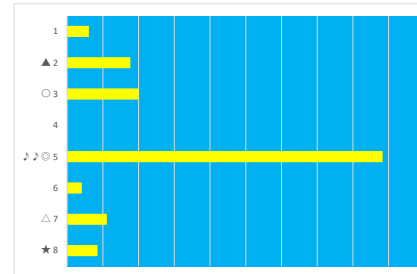

2023年7月3日 川崎5R カプトムシ賞 テクニカル6 ptn3

馬番	オッズ	馬名	騎手	勝率	連対率	複勝率	騎手	種牡馬	高回収
1	37.1	コギヤル	新原 周馬	2.1%	6.2%	15.2%	▲	☆	
2	10.1	エターナルキング	矢野 貴之	7.7%	20.4%	34.3%	○	○	
3	7.8	スピナッチハイパー	藤本 現輝	10.0%	25.6%	41.0%		◎	
4	500.0	エルコンドリヤ	伊藤 裕人	0.0%	0.7%	4.8%	△	△	
5	1.2	カタルシス	山崎 誠士	64.3%	81.5%	88.2%	◎	▲	○
6	19.0	フォトゥエディンク	小林 捺花	4.1%	10.5%	19.1%	☆		
7	7.0	キョウエイモノノフ	池谷 匠翔	11.1%	23.9%	37.8%	★		
8	9.2	シェナベスト	岡村 裕基	8.5%	21.1%	34.2%		★	

差異