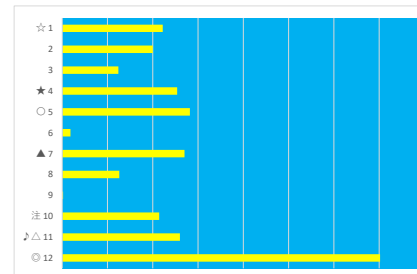

2023年7月3日 川崎6R C3七 テクニカル6 ptn1

馬番	オッズ	馬名	騎手	勝率	連対率	複勝率	騎手	種牡馬	高回収
1	7.0	リタリエイション	藤本 現輝	11.1%	23.9%	37.8%			
2	7.8	ハロートゥーユー	桜井 光輔	10.0%	25.6%	41.0%			
3	35.5	リュウキタイヨウ	山口 達弥	2.2%	6.5%	9.7%	△	▲	
4	10.1	ミストラ	張田 昂	7.7%	20.4%	34.3%	○	△	
5	19.0	ピシエド	沢田 龍哉	4.1%	11.4%	19.6%	◎	★	
6	86.7	ゴールデンウエスト	山林堂 信	0.9%	1.8%	4.9%	☆		
7	9.2	ウィローグラス	高橋 利幸	8.5%	21.1%	34.2%		○	
8	12.4	ユラニユス	小林 捺花	6.3%	15.5%	27.1%	★		
9	780.0	ハジカクシェリール	本田 紀忠	0.1%	1.0%	2.0%			
10	111.4	グローリアスピリカ	中越 琉世	0.7%	2.3%	4.6%		◎	
11	26.0	フリートソリード	古岡 勇樹	3.0%	7.4%	13.5%			○
12	2.5	リュクスコンドル	西 啓太	31.1%	51.9%	65.2%	▲	☆	

差異