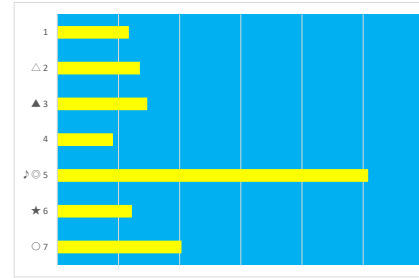

2023年7月3日 川崎1R 2歳 四

テクニカル6 ptn4

馬番	オッズ	馬名	騎手	勝率	連対率	複勝率	騎手	種牡馬	高回収
1	10.1	シアワセノヨカン	伊藤 裕人	7.7%	19.2%	30.9%	△	▲	
2	5.8	ベニノレーウ	岡村 裕基	13.5%	30.0%	46.3%	☆	△	
3	111.4	ユウユウアモル	新原 周馬	0.7%	3.4%	11.5%	▲	◎	
4	19.0	ミュークロア	山崎 誠士	4.1%	10.5%	19.1%	○		
5	1.9	サイカク	森 泰斗	40.8%	61.3%	74.3%	◎	☆	
6	10.8	シチークール	古岡 勇樹	7.2%	17.6%	29.2%	★	○	
7	3.8	シスターネビュラ	藤江 渉	20.3%	44.3%	60.0%		★	

差異

2023年7月3日 川崎2R トビウオ賞

テクニカル6 ptn5

馬番	オッズ	馬名	騎手	勝率	連対率	複勝率	騎手	種牡馬	高回収
1	3.8	ナッシュカッツェ	中越 琉世	20.8%	45.8%	62.0%			
2	111.4	ニシノマツハ	内田 利雄	0.7%	2.3%	4.6%	○		
3	7.0	ドラゴンスローン	矢野 貴之	11.1%	23.9%	37.8%	◎	☆	
4	37.1	ヤベゴースイート	實川 純一	2.1%	6.2%	15.2%		◎	
5	19.0	マーゴットリリー	桜井 光輔	4.1%	10.5%	19.1%	△	○	
6	86.7	ハジガクマナムスメ	岡村 裕基	0.9%	1.8%	4.9%			
7	3.3	リトルエイト	小林 捺花	23.8%	47.6%	61.9%	☆	△	○
8	18.1	トゥウイス	増田 充宏	4.3%	11.5%	21.9%			
9	500.0	エイシンヴィクター	山林堂 信	0.0%	1.4%	2.1%	★		
10	780.0	シェナモエギ	本田 紀忠	0.1%	1.0%	2.0%			
11	37.1	ビーナスオーキッド	藤江 渉	2.1%	3.2%	8.0%		★	
12	2.9	セキノアトラス	新原 周馬	26.9%	44.2%	58.6%	▲	▲	