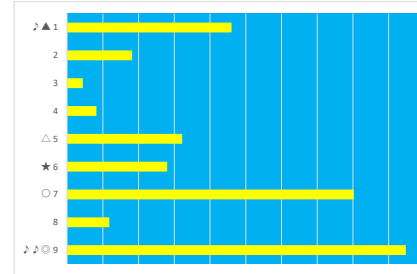

2023年7月3日		川崎10R さくらんぼ特別		テクニカル6			ptn4		
馬番	オッズ	馬名	騎手	勝率	連対率	複勝率	騎手	種牡馬	高回収
1	26.0	ラッキーライズ	町田 直希	3.0%	7.4%	13.5%	☆	◎	○
2	19.0	キラメキ	和田 謙治	4.1%	11.4%	19.6%		○	
3	35.5	ゴールデンブラチナ	伊藤 裕人	2.2%	6.5%	9.7%			
4	19.0	コスモマールン	笹川 翼	4.1%	10.5%	19.1%	★		
5	12.8	スティールタイム	御神本 訓	6.1%	14.1%	24.9%	◎	★	
6	7.8	エレガンデヴァイゼ	野畑 凌	10.0%	25.6%	41.0%	▲		
7	2.5	ハッピーバレー	矢野 貴之	31.1%	51.9%	65.2%	○	▲	
8	13.2	ピンキーウィンキー	山崎 誠士	5.9%	17.3%	30.8%	△	△	
9	2.1	グレイトムーン	沢田 龍哉	37.4%	62.0%	74.3%		☆	○

差異