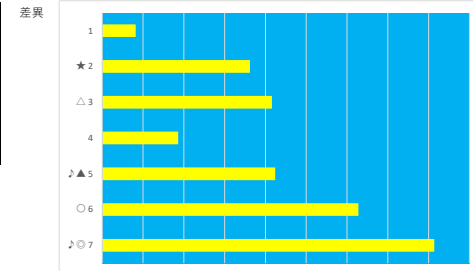

2023年7月3日		川崎8R フォアグラ賞			テクニカル6			ptn4	
馬番	オッズ	馬名	騎手	勝率	連対率	複勝率	騎手	種牡馬	高回収
1	19.0	ウエイクール	木間塚 龍	4.1%	10.5%	19.1%		△	
2	4.3	サントレゾール	山口 達弥	18.1%	32.4%	47.4%	△	☆	
3	3.8	ウインアルパローズ	桜井 光輔	20.8%	45.8%	62.0%	☆	★	
4	18.1	デンクウツバサ	山崎 誠士	4.3%	11.5%	21.9%	○		
5	65.0	ウララカナナル	小林 捺花	1.2%	4.9%	7.4%	★	◎	○
6	3.5	ヴィブエアー	町田 直希	22.4%	41.5%	55.8%	▲	○	
7	4.7	エバークロー	矢野 貴之	16.7%	31.0%	45.4%	◎	▲	○