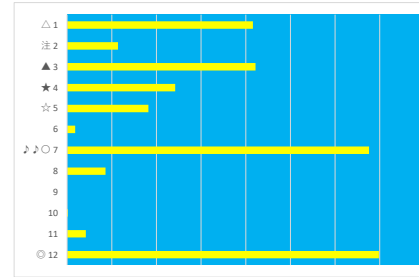

差異

2023年7月3日 川崎2R トビウオ賞

テクニカル6 ptn5

馬番	オッズ	馬名	騎手	勝率	連対率	複勝率	騎手	種牡馬	高回収
1	3.8	ナッシュカッツェ	中越 琉世	20.8%	45.8%	62.0%			
2	111.4	ニシノマツハ	内田 利雄	0.7%	2.3%	4.6%	○		
3	7.0	ドラゴンスローン	矢野 貴之	11.1%	23.9%	37.8%	◎	☆	
4	37.1	ヤベゴースイート	實川 純一	2.1%	6.2%	15.2%		◎	
5	19.0	マーゴットリリー	桜井 光輔	4.1%	10.5%	19.1%	△	○	
6	86.7	ハジガクマナムスメ	岡村 裕基	0.9%	1.8%	4.9%			
7	3.3	リトルエイト	小林 捺花	23.8%	47.6%	61.9%	☆	△	○
8	18.1	トゥウイス	増田 充宏	4.3%	11.5%	21.9%			
9	500.0	エイシンヴィクター	山林堂 信	0.0%	1.4%	2.1%	★		
10	780.0	シェナモエギ	本田 紀忠	0.1%	1.0%	2.0%			
11	37.1	ビーナスオーキッド	藤江 渉	2.1%	3.2%	8.0%		★	
12	2.9	セキノアトラス	新原 周馬	26.9%	44.2%	58.6%	▲	▲	

差異

2023年7月3日 川崎3R ランホ特別

テクニカル6 ptn2

馬番	オッズ	馬名	騎手	勝率	連対率	複勝率	騎手	種牡馬	高回収
1	7.0	グローリアスメイ	山崎 誠士	11.1%	23.9%	37.8%	○		
2	35.5	タツノプリンセス	和田 謙治	2.2%	6.5%	9.7%	★		
3	48.8	ヤマイチアクトレス	桜井 光輔	1.6%	5.0%	9.1%		○	
4	10.8	ヴォークセレナイト	町田 直希	7.2%	17.6%	29.2%	△	▲	
5	1.5	ゴルレオーネ	森 泰斗	51.2%	70.2%	80.1%	◎	△	
6	26.0	セイオニックス	新原 周馬	3.0%	7.4%	13.5%	☆	△	○
7	52.0	メイワノワ	岡村 裕基	1.5%	3.9%	6.6%		☆	
8	10.1	ノーブルジャック	野畑 凌	7.7%	20.4%	34.3%			
9	19.0	タカツカマツ	山林堂 信	4.1%	10.5%	19.1%		★	
10	7.8	ジュエルマドンナ	矢野 貴之	10.0%	25.6%	41.0%	▲	◎	
11	19.0	イマキバラ	池谷 匠翔	4.1%	11.4%	19.6%			