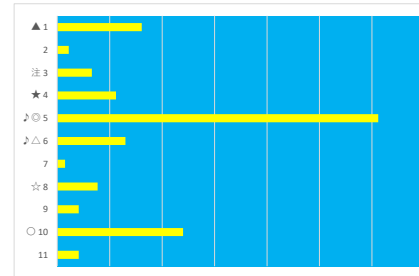

差異

2023年7月3日 川崎2R トビウオ賞

テクニカル6 ptn5

馬番	オッズ	馬名	騎手	勝率	連対率	複勝率	騎手	種牡馬	高回収
1	3.8	ナッシュカッツェ	中越 琉世	20.8%	45.8%	62.0%			
2	111.4	ニシノマツハ	内田 利雄	0.7%	2.3%	4.6%	○		
3	7.0	ドラゴンスローン	矢野 貴之	11.1%	23.9%	37.8%	◎	☆	
4	37.1	ヤベゴースイート	實川 純一	2.1%	6.2%	15.2%		◎	
5	19.0	マーゴットリリー	桜井 光輔	4.1%	10.5%	19.1%	△	○	
6	86.7	ハジガクマナムスメ	岡村 裕基	0.9%	1.8%	4.9%			
7	3.3	リトルエイト	小林 捺花	23.8%	47.6%	61.9%	☆	△	○
8	18.1	トゥウイス	増田 充宏	4.3%	11.5%	21.9%			
9	500.0	エイシンヴィクター	山林堂 信	0.0%	1.4%	2.1%	★		
10	780.0	シェナモエギ	本田 紀忠	0.1%	1.0%	2.0%			
11	37.1	ビーナスオーキッド	藤江 渉	2.1%	3.2%	8.0%		★	
12	2.9	セキノアトラス	新原 周馬	26.9%	44.2%	58.6%	▲	▲	

差異

2023年7月3日 川崎3R ランホ特別

テクニカル6 ptn2

馬番	オッズ	馬名	騎手	勝率	連対率	複勝率	騎手	種牡馬	高回収
1	7.0	グローリアスメイ	山崎 誠士	11.1%	23.9%	37.8%	○		
2	35.5	タツノプリンセス	和田 謙治	2.2%	6.5%	9.7%	★		
3	48.8	ヤマイチアクトレス	桜井 光輔	1.6%	5.0%	9.1%		○	
4	10.8	ヴォークセレナイト	町田 直希	7.2%	17.6%	29.2%	△	▲	
5	1.5	ゴルレオーネ	森 泰斗	51.2%	70.2%	80.1%	◎	△	
6	26.0	セイオニックス	新原 周馬	3.0%	7.4%	13.5%	☆	△	○
7	52.0	メイワノワ	岡村 裕基	1.5%	3.9%	6.6%		☆	
8	10.1	ノーブルジャック	野畑 凌	7.7%	20.4%	34.3%			
9	19.0	タカツカマツ	山林堂 信	4.1%	10.5%	19.1%		★	
10	7.8	ジュエルマドンナ	矢野 貴之	10.0%	25.6%	41.0%	▲	◎	
11	19.0	イマキバラ	池谷 匠翔	4.1%	11.4%	19.6%			

差異

2023年7月3日 川崎4R ライトニング賞 テクニカル6 ptn3

馬番	オッズ	馬名	騎手	勝率	連対率	複勝率	騎手	種牡馬	高回収
1	19.0	スプライト	古岡 勇樹	4.1%	11.4%	19.6%	★		
2	2.9	ストリングポスト	山崎 誠士	26.9%	44.2%	58.6%	◎		
3	4.3	スカイロック	桜井 光輔	18.1%	32.4%	47.4%		△	
4	19.0	チャチャマルレディ	笹川 翼	4.1%	10.5%	19.1%	○	☆	
5	13.2	シントーツバキ	野畑 凌	5.9%	17.3%	30.8%	△	★	
6	3.8	スナオナキモチ	池谷 匠翔	20.3%	44.3%	60.0%	☆	▲	
7	26.0	ミヤジミニ	新原 周馬	3.0%	7.4%	13.5%			○
8	48.8	レモンアイカー	町田 直希	1.6%	5.0%	9.1%	▲		
9	37.1	シングルアレグリア	山林堂 信	2.1%	8.5%	15.2%		○	
10	12.8	マイカグラ	小林 捺花	6.1%	14.1%	24.9%		◎	