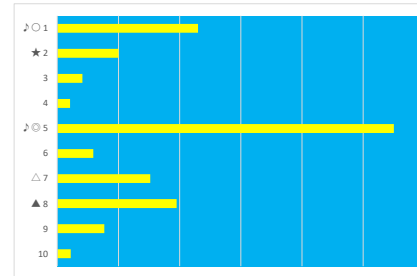

2023年7月3日		川崎11R アクルックス賞		テクニカル6			ptn4		
馬番	オッズ	馬名	騎手	勝率	連対率	複勝率	騎手	種牡馬	高回収
1	26.0	エラボレート	菅原 涼太	3.0%	7.4%	13.5%	◎	△	○
2	7.8	ニッポンテイオー	沢田 龍哉	10.0%	25.6%	41.0%			
3	19.0	アヴァニイ	山中 悠希	4.1%	10.5%	19.1%	★		
4	37.1	キャッスルブレイヴ	西 啓太	2.1%	6.2%	15.2%			
5	1.7	リーチアディール	増田 充宏	45.0%	67.5%	77.7%	△	◎	
6	86.7	スピンドクター	伊藤 裕人	0.9%	1.8%	4.9%		○	
7	10.8	タルヴァザ	笹川 翼	7.2%	17.6%	29.2%	▲	▲	
8	5.4	ギンザロツソ	御神本 訓	14.5%	32.4%	46.1%	○	★	
9	10.1	ベルゼール	矢野 貴之	7.7%	19.2%	30.9%	☆	☆	
10	35.5	ブラックネロ	石崎 駿	2.2%	6.5%	9.7%			

差異