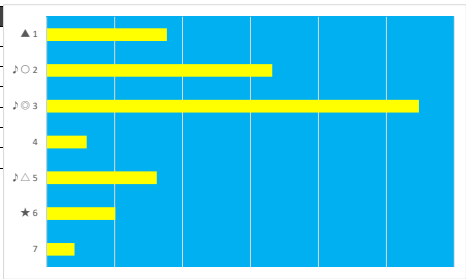

2023年8月21日 川崎1R 3歳 五 90.0万以上 116.0万未満

テクニカル6 ptn1

馬番	オッズ	馬名	騎手	勝率	連対率	複勝率	騎手	種牡馬	高回収
1	13.0	コスモビスケッツ	小林 捺花	6.0%	15.0%	25.0%		★	○
2	4.7	モンゲーチャンス	新原 周馬	16.5%	35.5%	51.6%	▲	▲	
3	35.5	アナイス	岡村 裕基	2.2%	6.5%	9.7%			
4	26.0	ルーシーズカイ	野畑 凌	3.0%	7.4%	13.5%	△	○	○
5	2.9	ブロスパーバイオ	山崎 誠士	26.9%	44.2%	58.6%	◎		
6	7.0	ミヤビジゼル	池谷 匠翔	11.1%	23.9%	37.8%	★	△	
7	7.8	エレボス	町田 直希	10.0%	25.6%	41.0%	○		
8	10.8	モルデュール	桜井 光輔	7.2%	17.6%	29.2%		◎	
9	15.6	カラルナ	山林 崇 信	5.0%	13.3%	23.7%	☆		
10	48.8	フミタツビックボス	中越 琉世	1.6%	5.0%	9.1%		☆	

2023年8月21日 川崎2R 2歳 七口

テクニカル6 ptn4

馬番	オッズ	馬名	騎手	勝率	連対率	複勝率	騎手	種牡馬	高回収
1	10.1	モエヨカルテット	藤江 渉	7.7%	19.0%	32.8%		◎	
2	2.8	ディアジャーカー	増田 充宏	28.2%	66.7%	76.9%	△	○	
3	1.9	ラブプラタ	今野 忠成	40.8%	61.3%	74.3%	◎	▲	
4	13.2	マエガミノチケイ	小林 捺花	5.9%	17.3%	30.8%	★	☆	
5	65.0	ビーチプリンセス	野畑 凌	1.2%	4.9%	7.4%	○	★	○
6	12.8	シルヴァーリップ	池谷 匠翔	6.1%	14.1%	24.9%	▲	△	
7	19.0	ミュークロア	中越 琉世	4.1%	10.5%	19.1%	☆		