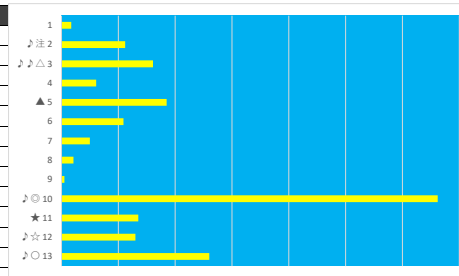

2023年8月21日 川崎9R ナイル賞

デクニカル6 ptn5

馬番	オッズ	馬名	騎手	勝率	連対率	複勝率	騎手	種牡馬	高回収
1	2.1	アトラクトボイス	町田 直希	37.4%	62.0%	74.3%	△	◎	○
2	7.8	ルリール	今野 忠成	10.0%	25.6%	41.0%	☆	★	
3	195.0	ヤマニンフェリクス	桜井 光輔	0.4%	1.3%	2.9%			
4	19.0	サントレゾール	山口 達弥	4.1%	10.5%	19.1%	◎	△	
5	13.2	マルゼンスター	笹川 翼	5.9%	17.3%	30.8%	▲		
6	12.8	イグレット	伊藤 裕人	6.1%	14.1%	24.9%		○	
7	26.0	キバルスター	野畑 凌	3.0%	7.4%	13.5%	★	▲	○
8	19.0	ハートロック	小杉 亮	4.1%	11.4%	19.6%		☆	
9	1.9	ジーンソウルブラザー	山崎 誠士	40.8%	61.3%	74.3%	○		

2023年8月21日 川崎10R 鶴特別

テクニカル6 ptn5

馬番	オッズ	馬名	騎手	勝率	連対率	複勝率	騎手	種牡馬	高回収
1	45.9	ダンソンラローズ	古岡 勇樹	1.7%	5.1%	10.2%			
2	65.0	ハイロン	藤江 渉	1.2%	3.5%	7.5%		☆	○
3	37.1	ユウユウロケット	山中 悠希	2.1%	5.2%	8.3%	★	▲	○
4	12.8	ノーブルジャック	野畑 凌	6.1%	14.1%	24.9%	△		
5	5.4	ヴォーグセレナイト	町田 直希	14.5%	32.4%	46.1%	▲		
6	13.2	ゴールドタイプ	山口 達弥	5.9%	17.3%	30.8%	○		
7	15.6	ルチルチエコ	遠城 龍次	5.0%	13.3%	23.7%		★	
8	37.1	セントトーマス	R.クアト	2.1%	8.5%	15.2%		△	
9	156.0	ベニノパール	小林 捺花	0.5%	1.1%	5.0%			
10	1.5	ダズリングスカイ	森 泰斗	51.2%	70.2%	80.1%	◎	○	
11	5.8	ワインチエンツォ	今野 忠成	13.5%	30.0%	46.3%	☆		
12	26.0	メイフノワ	岡村 裕基	3.0%	7.4%	13.5%			○
13	13.0	スターオブポニータ	川島 正太	6.0%	15.0%	25.0%		◎	○