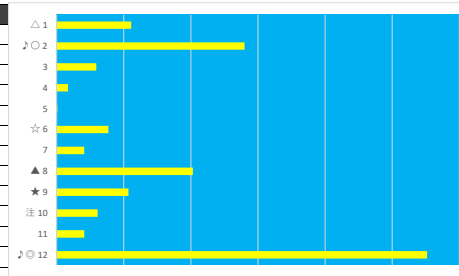

2023年8月21日 川崎7R ツクツクボウシ賞

デクニカル6 ptn5

馬番	オッズ	馬名	騎手	勝率	連対率	複勝率	騎手	種牡馬	高回収
1	18.1	シェナスタート	小林 捺花	4.3%	11.5%	21.9%	★	▲	
2	195.0	ベニノレーヴ	岡村 裕基	0.4%	1.3%	2.9%	☆	△	
3	3.8	アーケウルフ	森 泰斗	20.8%	45.8%	62.0%	◎	○	
4	37.1	キョウエイモノノフ	古岡 勇樹	2.1%	3.2%	8.0%			
5	7.8	トキノキングダム	桜井 光輔	10.0%	25.6%	41.0%		◎	
6	19.0	キアラボヌール	町田 直希	4.1%	10.5%	19.1%	△	☆	
7	37.1	エルコンドルリア	神尾 香澄	2.1%	6.2%	15.2%			
8	1.5	フェイスカウサキ	笹川 翼	51.2%	70.2%	80.1%	▲	★	
9	10.1	パンツタイショウ	山崎 誠士	7.7%	19.2%	30.9%	○		

2023年8月21日 川崎8R ウェルトラオム特別

デクニカル6 ptn5

馬番	オッズ	馬名	騎手	勝率	連対率	複勝率	騎手	種牡馬	高回収
1	12.8	マギーローズ	古岡 勇樹	6.1%	14.1%	24.9%	○	☆	
2	26.0	マンジュ	山崎 誠士	3.0%	7.4%	13.5%	◎	○	○
3	13.2	シントーツバキ	小林 捺花	5.9%	17.3%	30.8%			
4	45.9	ミヤジミニ	中島 良美	1.7%	5.1%	10.2%			
5	780.0	シャインゴア	増田 充宏	0.1%	1.0%	2.0%			
6	10.1	スナオナキモチ	神尾 香澄	7.7%	19.0%	32.8%	△	★	
7	19.0	スカイロック	田中 涼	4.1%	11.4%	19.6%			
8	3.8	トゥーリナライト	桜井 光輔	20.3%	44.3%	60.0%	☆		
9	111.4	マッドアゼリア	池谷 匠翔	0.7%	2.3%	4.6%	★	◎	
10	37.1	シゲルアレグリア	山林 崇 信	2.1%	8.5%	15.2%		▲	
11	19.0	リトルジニー	新原 周馬	4.1%	10.5%	19.1%			
12	1.5	シゲルダンガン	野畑 凌	51.2%	70.2%	80.1%	▲	△	