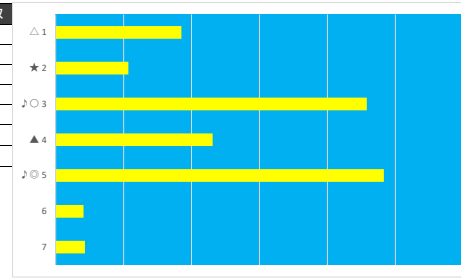

2023年8月21日 川崎4R 2歳 六イ

デクニカル6 ptn4

馬番	オッズ	馬名	騎手	勝率	連対率	複勝率	騎手	種牡馬	高回収
1	5.4	タツノノヴァ	笹川 翼	14.5%	32.4%	46.1%	▲	△	
2	111.4	ドラツチエ	古岡 勇樹	0.7%	3.4%	11.5%		◎	
3	1.9	デルケンレンデル	野畑 凌	40.8%	61.3%	74.3%	★	○	
4	4.3	コスモカシアス	本田 正重	18.1%	32.4%	47.4%	○	☆	
5	3.2	アブソリュート	山崎 誠士	24.3%	34.3%	44.3%	◎	▲	○
6	19.0	セイグラッセ	新原 周馬	4.1%	10.5%	19.1%	△	★	
7	18.1	アンサンブルヒロイン	伊藤 裕人	4.3%	11.5%	21.9%	☆