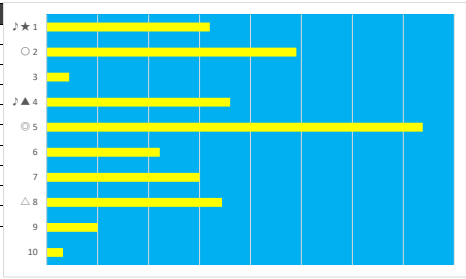

2023年8月21日 川崎1R 3歳 五 90.0万以上 116.0万未満

テクニカル6 ptn1

馬番	オッズ	馬名	騎手	勝率	連対率	複勝率	騎手	種牡馬	高回収
1	13.0	コスモビスケッツ	小林 捺花	6.0%	15.0%	25.0%		★	○
2	4.7	モンゲーチャンス	新原 周馬	16.5%	35.5%	51.6%	▲	▲	
3	35.5	アナイス	岡村 裕基	2.2%	6.5%	9.7%			
4	26.0	ルーシーズカイ	野畑 凌	3.0%	7.4%	13.5%	△	○	○
5	2.9	ブロスパーバイオ	山崎 誠士	26.9%	44.2%	58.6%	◎		
6	7.0	ミヤビジゼル	池谷 匠翔	11.1%	23.9%	37.8%	★	△	
7	7.8	エレボス	町田 直希	10.0%	25.6%	41.0%	○		
8	10.8	モルデュール	桜井 光輔	7.2%	17.6%	29.2%		◎	
9	15.6	カラルナ	山林 崇 信	5.0%	13.3%	23.7%	☆		
10	48.8	フミタツビックボス	中越 琉世	1.6%	5.0%	9.1%		☆	

2023年8月21日 川崎2R 2歳 七口

テクニカル6 ptn4

馬番	オッズ	馬名	騎手	勝率	連対率	複勝率	騎手	種牡馬	高回収
1	10.1	モエヨカルテット	藤江 渉	7.7%	19.0%	32.8%		◎	
2	2.8	ディアジャーカー	増田 充宏	28.2%	66.7%	76.9%	△	○	
3	1.9	ラブプラタ	今野 忠成	40.8%	61.3%	74.3%	◎	▲	
4	13.2	マエガミノチケイ	小林 捺花	5.9%	17.3%	30.8%	★	☆	
5	65.0	ビーチプリンセス	野畑 凌	1.2%	4.9%	7.4%	○	★	○
6	12.8	シルヴァーリップ	池谷 匠翔	6.1%	14.1%	24.9%	▲	△	
7	19.0	ミュークロア	中越 琉世	4.1%	10.5%	19.1%	☆		