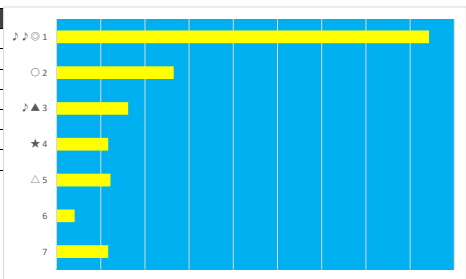

2023年8月21日 川崎2R 2歳 七口

テクニカル6 ptn4

馬番	オッズ	馬名	騎手	勝率	連対率	複勝率	騎手	種牡馬	高回収
1	10.1	モエヨカルテット	藤江 渉	7.7%	19.0%	32.8%		◎	
2	2.8	ディアジャーカー	増田 充宏	28.2%	66.7%	76.9%	△	○	
3	1.9	ラブプラタ	今野 忠成	40.8%	61.3%	74.3%	◎	▲	
4	13.2	マエガミノチケイ	小林 捺花	5.9%	17.3%	30.8%	★	☆	
5	65.0	ビーチプリンセス	野畑 凌	1.2%	4.9%	7.4%	○	★	○
6	12.8	シルヴァーリップ	池谷 匠翔	6.1%	14.1%	24.9%	▲	△	
7	19.0	ミュークロア	中越 琉世	4.1%	10.5%	19.1%	☆		

2023年8月21日 川崎3R クロカジキ賞

テクニカル6 ptn4

馬番	オッズ	馬名	騎手	勝率	連対率	複勝率	騎手	種牡馬	高回収
1	1.2	シグナス	笹川 翼	64.3%	81.5%	88.2%	◎	★	○
2	4.7	ビギニングドリーム	桜井 光輔	16.5%	35.5%	51.6%	△	◎	
3	65.0	ラヴィテスマラノ	神尾 香澄	1.2%	4.9%	7.4%	○	☆	○
4	10.1	マーゴットリリー	増田 充宏	7.7%	19.2%	30.9%	☆	▲	
5	10.8	サイシュウテイリ	R.クアト	7.2%	17.6%	29.2%		○	
6	19.0	ビーナスオーキッド	藤江 渉	4.1%	10.5%	19.1%	★		
7	10.1	スマートエルサ	池谷 匠翔	7.7%	19.0%	32.8%	▲	△	