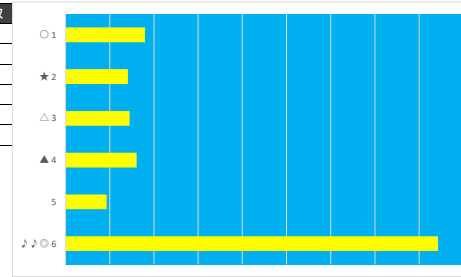

2023年8月21日 川崎5R ソルレヴェンテ特別

デクニカル6 ptn4

馬番	オッズ	馬名	騎手	勝率	連対率	複勝率	騎手	種牡馬	高回収
1	48.8	ブレンドパーティー	寛川 純一	1.6%	5.0%	9.1%			
2	19.0	ガールズドリーム	池谷 匠翔	4.1%	11.4%	19.6%	☆	◎	
3	18.1	ケアラシ	西 啓太	4.3%	11.5%	21.9%	★		
4	5.4	カネトシシュキン	山林堂 信	14.5%	32.4%	46.1%		○	
5	111.4	ビービーグリッター	中越 琉世	0.7%	2.3%	4.6%			
6	26.0	コルレオーネ	増田 充宏	3.0%	7.4%	13.5%		△	○
7	19.0	オダマキ	町田 直希	4.1%	10.5%	19.1%	○	☆	
8	1.7	バカラボーイ	山崎 誠士	45.0%	67.5%	77.7%	◎	▲	
9	37.1	イマキバラ	小林 捺花	2.1%	8.5%	15.2%			
10	10.1	ビッグプリランテ	沢田 龍哉	7.7%	19.2%	30.9%	△	★	
11	5.8	デルマウッチャリ	野畑 凌	13.5%	30.0%	46.3%	▲		

2023年8月21日 川崎6R ケンタウルス賞

デクニカル6 ptn5

馬番	オッズ	馬名	騎手	勝率	連対率	複勝率	騎手	種牡馬	高回収
1	7.8	エラボレート	菅原 涼太	10.0%	25.6%	41.0%	▲	▲	
2	19.0	スピンドクター	伊藤 裕人	4.1%	10.5%	19.1%	☆	◎	
3	5.4	キャッスルブレイヴ	笹川 翼	14.5%	32.4%	46.1%	△	☆	
4	7.0	グッドヘルスパイオ	本田 正重	11.1%	23.9%	37.8%	○	△	
5	18.1	マイネルカガヤキ	橋本 直哉	4.3%	11.5%	21.9%	★	○	
6	1.2	エスシーヴィオラ	森 奏斗	64.3%	81.5%	88.2%	◎	★	○