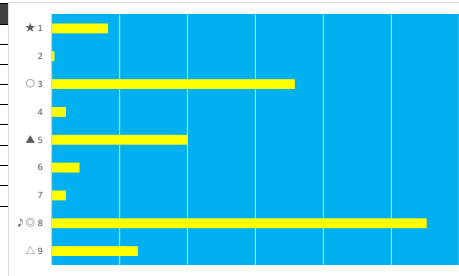

2023年8月21日 川崎6R ケンタウルス賞

デクニカル6 ptn5

馬番	オッズ	馬名	騎手	勝率	連対率	複勝率	騎手	種牡馬	高回収
1	7.8	エラボレート	菅原 涼太	10.0%	25.6%	41.0%	▲	▲	
2	19.0	スピンドクター	伊藤 裕人	4.1%	10.5%	19.1%	☆	◎	
3	5.4	キャッスルブレイヴ	笹川 翼	14.5%	32.4%	46.1%	△	☆	
4	7.0	グッドヘルスパイオ	本田 正重	11.1%	23.9%	37.8%	○	△	
5	18.1	マイネルカガヤキ	橋本 直哉	4.3%	11.5%	21.9%	★	○	
6	1.2	エスシーヴィオラ	森 奏斗	64.3%	81.5%	88.2%	◎	★	○

2023年8月21日 川崎7R ツクツクボウシ賞

デクニカル6 ptn5

馬番	オッズ	馬名	騎手	勝率	連対率	複勝率	騎手	種牡馬	高回収
1	18.1	シェナスタート	小林 捺花	4.3%	11.5%	21.9%	★	▲	
2	195.0	ベニノレーヴ	岡村 裕基	0.4%	1.3%	2.9%	☆	△	
3	3.8	アーケウルフ	森 泰斗	20.8%	45.8%	62.0%	◎	○	
4	37.1	キョウエイモノノフ	古岡 勇樹	2.1%	3.2%	8.0%			
5	7.8	トキノキングダム	桜井 光輔	10.0%	25.6%	41.0%		◎	
6	19.0	キアラボヌール	町田 直希	4.1%	10.5%	19.1%	△	☆	
7	37.1	エルコンドルリア	神尾 香澄	2.1%	6.2%	15.2%			
8	1.5	フェイスカウサキ	笹川 翼	51.2%	70.2%	80.1%	▲	★	
9	10.1	パンツタイショウ	山崎 誠士	7.7%	19.2%	30.9%	○		