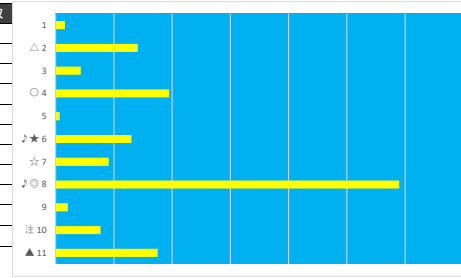

2023年8月21日 川崎4R 2歳 六イ

デクニカル6 ptn4

馬番	オッズ	馬名	騎手	勝率	連対率	複勝率	騎手	種牡馬	高回収
1	5.4	タツノノヴァ	笹川 翼	14.5%	32.4%	46.1%	▲	△	
2	111.4	ドラツチエ	古岡 勇樹	0.7%	3.4%	11.5%		◎	
3	1.9	デルケンレンデル	野畑 凌	40.8%	61.3%	74.3%	★	○	
4	4.3	コスモカシアス	本田 正重	18.1%	32.4%	47.4%	○	☆	
5	3.2	アブソリュート	山崎 誠士	24.3%	34.3%	44.3%	◎	▲	○
6	19.0	セイグラッセ	新原 周馬	4.1%	10.5%	19.1%	△	★	
7	18.1	アンサンブルヒロイン	伊藤 裕人	4.3%	11.5%	21.9%	☆		

2023年8月21日 川崎5R ソルレヴェンテ特別

デクニカル6 ptn4

馬番	オッズ	馬名	騎手	勝率	連対率	複勝率	騎手	種牡馬	高回収
1	48.8	ブレンドパーティー	寛川 純一	1.6%	5.0%	9.1%			
2	19.0	ガールズドリーム	池谷 匠翔	4.1%	11.4%	19.6%	☆	◎	
3	18.1	ケアラシ	西 啓太	4.3%	11.5%	21.9%	★		
4	5.4	カネトシシュキン	山林堂 信	14.5%	32.4%	46.1%		○	
5	111.4	ビービーグリッター	中越 琉世	0.7%	2.3%	4.6%			
6	26.0	コルレオーネ	増田 充宏	3.0%	7.4%	13.5%		△	○
7	19.0	オダマキ	町田 直希	4.1%	10.5%	19.1%	○	☆	
8	1.7	バカラボーイ	山崎 誠士	45.0%	67.5%	77.7%	◎	▲	
9	37.1	イマキバラ	小林 捺花	2.1%	8.5%	15.2%			
10	10.1	ビッグプリランテ	沢田 龍哉	7.7%	19.2%	30.9%	△	★	
11	5.8	デルマウッチャリ	野畑 凌	13.5%	30.0%	46.3%	▲		