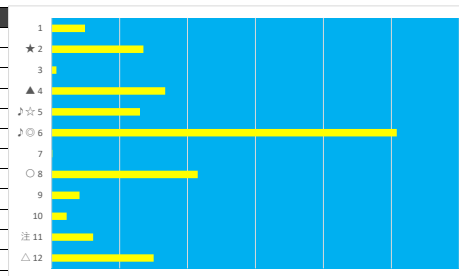

2023年8月21日 川崎10R 鶴特別

テクニカル6 ptn5

馬番	オッズ	馬名	騎手	勝率	連対率	複勝率	騎手	種牡馬	高回収
1	45.9	ダンソンラローズ	古岡 勇樹	1.7%	5.1%	10.2%			
2	65.0	ハイロン	藤江 渉	1.2%	3.5%	7.5%		☆	○
3	37.1	ユウユウロケット	山中 悠希	2.1%	5.2%	8.3%	★	▲	○
4	12.8	ノーブルジャック	野畑 凌	6.1%	14.1%	24.9%	△		
5	5.4	ヴォーグセレナイト	町田 直希	14.5%	32.4%	46.1%	▲		
6	13.2	ゴールドタイプ	山口 達弥	5.9%	17.3%	30.8%	○		
7	15.6	ルチルチエコ	遠城 龍次	5.0%	13.3%	23.7%		★	
8	37.1	セントトーマス	R.クアト	2.1%	8.5%	15.2%		△	
9	156.0	ベニノパール	小林 捺花	0.5%	1.1%	5.0%			
10	1.5	ダズリングスカイ	森 泰斗	51.2%	70.2%	80.1%	◎	○	
11	5.8	ワインチエンツォ	今野 忠成	13.5%	30.0%	46.3%	☆		
12	26.0	メイフノワ	岡村 裕基	3.0%	7.4%	13.5%			○
13	13.0	スターオブポニータ	川島 正太	6.0%	15.0%	25.0%		◎	○

2023年8月21日 川崎11R 凌霄花特別

テクニカル6 ptn4

馬番	オッズ	馬名	騎手	勝率	連対率	複勝率	騎手	種牡馬	高回収
1	86.7	ピースフラッグ	町田 直希	0.9%	2.8%	4.9%	△	▲	
2	5.8	シャドウファックス	岡村 健司	13.5%	30.0%	46.3%	★		
3	111.4	ピンクプラム	古岡 勇樹	0.7%	2.3%	4.6%			
4	10.1	ナリノパロン	山林堂 信	7.7%	19.2%	30.9%	▲	○	
5	26.0	マリノフリエール	本橋 孝太	3.0%	7.4%	13.5%			○
6	1.9	ビックランサー	森 泰斗	40.8%	61.3%	74.3%	◎	☆	
7	780.0	イライジャ	新原 周馬	0.1%	1.0%	2.0%			
8	4.7	ピンキーウィンキー	山崎 誠士	16.5%	35.5%	51.6%	○	△	
9	19.0	ゴールドンブラチナ	伊藤 裕人	4.1%	11.4%	19.6%		★	
10	35.5	ザブルドール	R.クアト	2.2%	6.5%	9.7%			
11	12.8	ムーランアジュール	和田 謙治	6.1%	14.1%	24.9%	☆		
12	15.6	ゼンコウテイ	桜井 光輔	5.0%	13.3%	23.7%		◎	