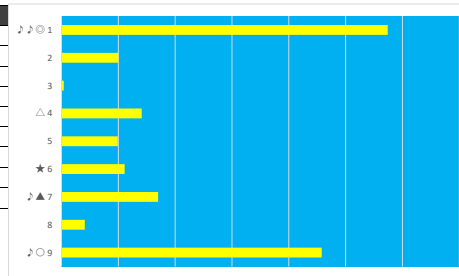

2023年8月21日 川崎8R ウェルトラオム特別

デクニカル6 ptn5

馬番	オッズ	馬名	騎手	勝率	連対率	複勝率	騎手	種牡馬	高回収
1	12.8	マギーローズ	古岡 勇樹	6.1%	14.1%	24.9%	○	☆	
2	26.0	マンジュ	山崎 誠士	3.0%	7.4%	13.5%	◎	○	○
3	13.2	シントーツバキ	小林 捺花	5.9%	17.3%	30.8%			
4	45.9	ミヤジミニ	中島 良美	1.7%	5.1%	10.2%			
5	780.0	シャインゴア	増田 充宏	0.1%	1.0%	2.0%			
6	10.1	スナオナキモチ	神尾 香澄	7.7%	19.0%	32.8%	△	★	
7	19.0	スカイロック	田中 涼	4.1%	11.4%	19.6%			
8	3.8	トゥーリナライト	桜井 光輔	20.3%	44.3%	60.0%	☆		
9	111.4	マッドアゼリア	池谷 匠翔	0.7%	2.3%	4.6%	★	◎	
10	37.1	シゲルアレグリア	山林 崇 信	2.1%	8.5%	15.2%		▲	
11	19.0	リトルジニー	新原 周馬	4.1%	10.5%	19.1%			
12	1.5	シゲルダンガン	野畑 凌	51.2%	70.2%	80.1%	▲	△	

2023年8月21日 川崎9R ナイル賞

デクニカル6 ptn5

馬番	オッズ	馬名	騎手	勝率	連対率	複勝率	騎手	種牡馬	高回収
1	2.1	アトラクトボイス	町田 直希	37.4%	62.0%	74.3%	△	◎	○
2	7.8	ルリール	今野 忠成	10.0%	25.6%	41.0%	☆	★	
3	195.0	ヤマニンフェリクス	桜井 光輔	0.4%	1.3%	2.9%			
4	19.0	サントレゾール	山口 達弥	4.1%	10.5%	19.1%	◎	△	
5	13.2	マルゼンスター	笹川 翼	5.9%	17.3%	30.8%	▲		
6	12.8	イグレット	伊藤 裕人	6.1%	14.1%	24.9%		○	
7	26.0	キバルスター	野畑 凌	3.0%	7.4%	13.5%	★	▲	○
8	19.0	ハートロック	小杉 亮	4.1%	11.4%	19.6%		☆	
9	1.9	ジーンソウルブラザー	山崎 誠士	40.8%	61.3%	74.3%	○		