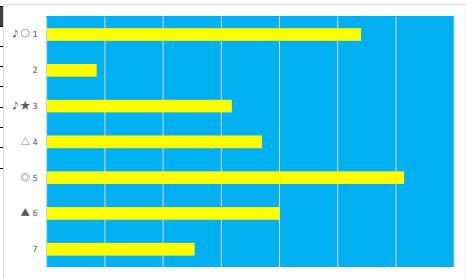

2023年9月1日 浦和4R 浦和800ラウンド

デクニカル6 ptn2

馬番	オッズ	馬名	騎手	勝率	連対率	複勝率	騎手	種牡馬	高回収
1	48.8	トワイライトドレス	室 陽一朗	1.6%	4.1%	8.8%	○	○	
2	32.5	クウェンヤ	半澤 慶実	2.4%	6.0%	14.1%		★	
3	2.2	ライズザトーチ	高橋 哲也	35.4%	56.7%	69.7%	☆	◎	○
4	7.1	カヴァート	野沢 憲彦	11.0%	25.3%	39.6%			
5	18.1	アカルイスマウブ	岡田 大	4.3%	11.8%	21.6%	△		○
6	52.0	ジュニバーダンス	桜井 光輔	1.5%	5.0%	10.0%	▲	☆	
7	8.5	ハッピーバワホケ	福原 杏	9.2%	21.5%	35.5%	◎	△	
8	18.1	クラフェニックス	菅原 涼太	4.3%	10.0%	19.2%	○		
9	9.9	カラドボルグ	及川 烈	7.9%	19.3%	30.3%			
10	4.2	フリブール	保園 翔也	18.4%	38.3%	55.0%	★	▲	

2023年9月1日 浦和5R 3歳 八 135.0万未満

デクニカル6 ptn4

馬番	オッズ	馬名	騎手	勝率	連対率	複勝率	騎手	種牡馬	高回収
1	11.1	インベンション	及川 烈	7.0%	15.1%	26.9%	◎	★	○
2	18.1	マックスブンブン	見越 彬央	4.3%	10.0%	19.2%	☆		
3	41.1	ピナダナン	橋本 直哉	1.9%	8.7%	17.5%	▲	◎	
4	5.4	シエナグローリー	加藤 和博	14.5%	37.7%	47.8%	★	▲	
5	3.0	ゲンゲンパッパ	菅原 涼太	25.7%	46.6%	57.8%	○	☆	
6	3.9	スタータマチャン	保園 翔也	20.0%	43.7%	55.5%	△	△	
7	10.1	ドリームダンス	高橋 哲也	7.7%	19.2%	30.9%		○	