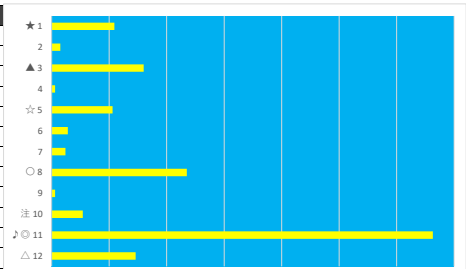

2023年9月1日 浦和7R 吉川市の花は サツキ賞

テクニカル6 ptn1

馬番	オッズ	馬名	騎手	勝率	連対率	複勝率	騎手	種牡馬	高回収
1	130.0	クー	中島 良美	0.6%	1.7%	3.2%			
2	130.0	ビュフォン	橋本 直哉	0.6%	1.4%	2.7%	☆	☆	
3	14.4	ビクエスト	山中 悠希	5.4%	13.3%	23.3%			
4	130.0	メイクロード	秋元 耕成	0.6%	1.5%	4.0%		△	
5	5.3	フリーズオブション	吉留 孝司	14.7%	32.2%	47.5%			
6	17.0	ナムラキヤッツ	福原 杏	4.6%	9.9%	21.1%	★		○
7	52.0	ウォーターリリー	保園 翔也	1.5%	5.0%	10.0%		○	
8	4.2	タイガーキャット	新原 周馬	18.4%	38.3%	55.0%	△		
9	16.3	スカイパーフェクト	半澤 慶美	4.8%	13.5%	21.9%			
10	9.9	レインボーカラー	篠谷 葵	7.9%	19.3%	30.3%	◎	▲	
11	5.7	サナチャン	沢田 龍哉	13.6%	28.5%	43.4%	○	◎	
12	3.7	シラセ	山口 達弥	21.3%	38.6%	50.8%	▲	★	

2023年9月1日 浦和8R 浦和800ラウンド

テクニカル6 ptn3

馬番	オッズ	馬名	騎手	勝率	連対率	複勝率	騎手	種牡馬	高回収
1	7.2	ラインクロック	秋元 耕成	10.9%	22.5%	37.4%	☆	☆	
2	52.0	スマイルマハロ	半澤 慶美	1.5%	5.0%	10.0%			
3	7.1	ベルセブンティーン	和田 謙治	11.0%	25.3%	39.6%	○	★	
4	130.0	シナジーエフェクト	藤江 涉	0.6%	1.5%	4.0%	△		
5	130.0	エムリエール	山中 悠希	0.6%	1.7%	3.2%		◎	
6	27.9	ブウケツムヘン	及川 烈	2.8%	7.3%	14.6%			
7	32.5	リッチアロマ	室 隼一朗	2.4%	6.0%	14.1%		△	
8	9.2	アイグレース	森 泰斗	8.5%	20.6%	29.7%	◎	○	
9	130.0	セイウンゴールド	見越 彬央	0.6%	1.4%	2.7%			
10	14.4	プロレンディア	谷内 貢太	5.4%	13.3%	23.3%			
11	1.3	ステラセイコー	高橋 哲也	62.3%	80.0%	86.6%	★	▲	
12	7.4	ロードオブイサテル	町田 直希	10.6%	24.8%	36.8%	▲		