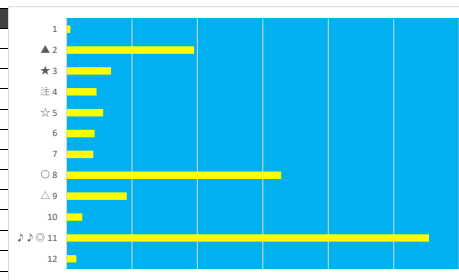

2023年9月1日 浦和11R 秋畷特別

デクニカル6 ptn5

馬番	オッズ	馬名	騎手	勝率	連対率	複勝率	騎手	種牡馬	高回収
1	130.0	ナンヨーオボロツキ	岡村 健司	0.6%	1.7%	3.2%			
2	5.4	キングオブザナイル	笹川 翼	14.5%	37.7%	47.8%	○		
3	27.9	ハクサンホーリー	沢田 龍哉	2.8%	7.3%	14.6%		▲	
4	130.0	ハビネスマインド	本田 正重	0.6%	1.5%	4.0%	▲		
5	130.0	マーヴェルクエスト	藤本 現輝	0.6%	1.4%	2.7%		○	
6	18.1	イデザ	川島 正太	4.3%	10.0%	19.2%	☆		
7	19.0	フェーリアス	町田 直希	4.1%	12.4%	19.8%	★		
8	3.4	ブラックオパール	山崎 誠士	22.8%	45.4%	60.2%	△	◎	
9	8.5	ミエノハヤブサ	山中 悠希	9.2%	21.5%	35.5%		★	
10	32.5	ソフィアパローズ	及川 烈	2.4%	6.0%	14.1%		☆	
11	2.2	ゴールドレッグス	森 泰斗	35.4%	56.7%	69.7%	◎		○
12	52.0	トーケンマッキー	篠谷 葵	1.5%	5.0%	10.0%		△