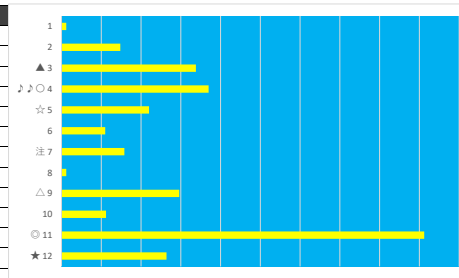

2023年9月1日 浦和2R ランチタイムチャレンジ

デクニカル6 ptn4

馬番	オッズ	馬名	騎手	勝率	連対率	複勝率	騎手	種牡馬	高回収
1	65.0	メーネフロダント	見越 彬央	1.2%	2.4%	6.1%	☆	△	○
2	18.1	ハニーフラッシュ	七夕 裕次郎	4.3%	10.0%	19.2%		☆	
3	11.1	ミュールダール	小杉 亮	7.0%	15.1%	26.9%	◎	○	○
4	3.9	リワードノンノ	町田 直希	20.0%	43.7%	55.5%	▲		
5	7.2	カシノクインダム	中島 良美	10.9%	22.5%	37.4%			
6	5.3	サンアクセソワール	岡田 大	14.7%	32.2%	47.5%	★	★	
7	2.2	モーニング	秋元 耕成	35.4%	56.7%	69.7%	△	◎	○
8	97.5	シェナカンザシ	國分 祐仁	0.8%	1.5%	3.8%		▲	
9	41.1	シグルマンテン	橋本 直哉	1.9%	8.7%	17.5%	○		

2023年9月1日 浦和3R 2歳 三

デクニカル6 ptn1

馬番	オッズ	馬名	騎手	勝率	連対率	複勝率	騎手	種牡馬	高回収
1	130.0	ラガツアステッラ	見越 彬央	0.6%	1.4%	2.7%			
2	32.5	ララランランラン	及川 烈	2.4%	6.0%	14.1%	○	△	
3	11.3	アルサーライ	内田 利雄	6.9%	17.2%	31.9%		◎	
4	9.2	ジンジャーココア	秋元 耕成	8.5%	21.3%	38.3%			○
5	7.1	トコトコトコトコ	保園 翔也	11.0%	25.3%	39.6%	★		
6	52.0	パツアパツ	吉留 孝司	1.5%	5.0%	10.0%	☆	▲	
7	9.9	ブレイブハート	山口 達弥	7.9%	19.3%	30.3%	△		
8	130.0	チョットオトシモノ	半澤 慶美	0.6%	1.7%	3.2%			
9	5.3	ミラクルラッシュ	岡村 健司	14.8%	32.9%	48.3%			
10	130.0	シェナテイオー	七夕 裕次郎	0.6%	1.5%	4.0%		○	
11	2.2	ビービーゼニット	和田 謙治	35.6%	57.0%	71.7%	◎	★	
12	8.5	チイサナイアリング	室 陽一朗	9.2%	21.5%	35.5%	▲	☆	