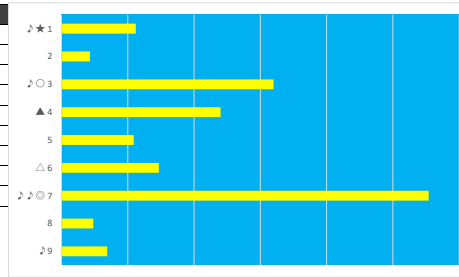

2023年9月1日 浦和1R 2歳 四

デクニカル6 ptn5

馬番	オッズ	馬名	騎手	勝率	連対率	複勝率	騎手	種牡馬	高回収
1	18.1	カシノベカサス	室 陽一朗	4.3%	10.0%	19.2%	△	▲	
2	41.1	リッチレオーネ	及川 烈	1.9%	8.7%	17.5%	▲	△	
3	2.2	スマートパローズ	笹川 翼	35.4%	56.7%	69.7%	◎	★	○
4	5.3	ミシェルエルクール	福原 杏	14.7%	32.2%	47.5%	★	☆	
5	19.0	タカイチラブリー	保園 翔也	4.1%	12.4%	19.8%	☆		
6	10.1	シナノエール	七夕 裕次郎	7.7%	19.2%	30.9%		◎	
7	3.1	ジョーソーレ	和田 謙治	25.2%	43.9%	57.7%	○	○	

2023年9月1日 浦和2R ランチタイムチャレンジ

デクニカル6 ptn4

馬番	オッズ	馬名	騎手	勝率	連対率	複勝率	騎手	種牡馬	高回収
1	65.0	メーネフロダント	見越 彬央	1.2%	2.4%	6.1%	☆	△	○
2	18.1	ハニーフラッシュ	七夕 裕次郎	4.3%	10.0%	19.2%		☆	
3	11.1	ミュールダール	小杉 亮	7.0%	15.1%	26.9%	◎	○	○
4	3.9	リワードノンノ	町田 直希	20.0%	43.7%	55.5%	▲		
5	7.2	カシノクインダム	中島 良美	10.9%	22.5%	37.4%			
6	5.3	サンアクセソワール	岡田 大	14.7%	32.2%	47.5%	★	★	
7	2.2	モーニング	秋元 耕成	35.4%	56.7%	69.7%	△	◎	○
8	97.5	シェナカンザシ	國分 祐仁	0.8%	1.5%	3.8%		▲	
9	41.1	シグルマンテン	橋本 直哉	1.9%	8.7%	17.5%	○		