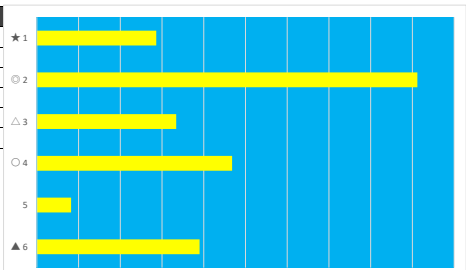

2023年9月1日 浦和8R 浦和800ラウンド

テクニカル6 ptn3

馬番	オッズ	馬名	騎手	勝率	連対率	複勝率	騎手	種牡馬	高回収
1	7.2	ラインクロック	秋元 耕成	10.9%	22.5%	37.4%	☆	☆	
2	52.0	スマイルマハロ	半澤 慶美	1.5%	5.0%	10.0%			
3	7.1	ベルセブンティーン	和田 謙治	11.0%	25.3%	39.6%	○	★	
4	130.0	シナジーエフェクト	藤江 涉	0.6%	1.5%	4.0%	△		
5	130.0	エムリエール	山中 悠希	0.6%	1.7%	3.2%		◎	
6	27.9	ブウケツムヘン	及川 烈	2.8%	7.3%	14.6%			
7	32.5	リッチアロマ	室 隼一朗	2.4%	6.0%	14.1%		△	
8	9.2	アイグレース	森 泰斗	8.5%	20.6%	29.7%	◎	○	
9	130.0	セイウンゴールド	見越 彬央	0.6%	1.4%	2.7%			
10	14.4	プロレンディア	谷内 貢太	5.4%	13.3%	23.3%			
11	1.3	ステラセイコー	高橋 哲也	62.3%	80.0%	86.6%	★	▲	
12	7.4	ロードオブイサテル	町田 直希	10.6%	24.8%	36.8%	▲		

2023年9月1日 浦和9R 爽秋特別

テクニカル6 ptn5

馬番	オッズ	馬名	騎手	勝率	連対率	複勝率	騎手	種牡馬	高回収
1	18.1	シェナブライト	寺島 晏人	4.3%	10.0%	19.2%	★	◎	
2	2.2	コウユウラヴラヴ	福原 杏	35.6%	57.0%	71.7%	◎	△	
3	10.1	レスールドマカロン	和田 謙治	7.7%	19.2%	30.9%	▲	○	
4	4.2	マサノエンベラー	張田 昂	18.4%	38.3%	55.0%	○	★	
5	19.0	エルロイ	木間塚 龍射	4.1%	12.4%	19.8%	☆	☆	
6	5.0	トンデコバ	七夕 裕次	15.5%	33.8%	48.2%	△	▲	