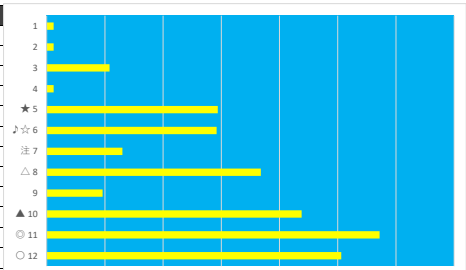

2023年9月1日 浦和6R 3歳 八 135.0万未満

デクニカル6 ptn2

馬番	オッズ	馬名	騎手	勝率	連対率	複勝率	騎手	種牡馬	高回収
1	19.0	オトメノワルツ	笠野 雄大	4.1%	12.4%	19.8%			
2	8.3	タケショウルイス	山本 聡紀	9.4%	21.2%	35.6%		◎	
3	130.0	シエナカレン	秋元 耕成	0.6%	1.5%	4.0%			
4	130.0	キャットライン	室 陽一朗	0.6%	1.4%	2.7%	△	△	
5	32.5	オザリス	張田 昂	2.4%	6.0%	14.1%	○	▲	
6	3.7	バクバク	川島 正太	21.3%	38.6%	50.8%	▲		
7	52.0	スマイルドロップ	臼井 健太	1.5%	5.0%	10.0%	☆	★	
8	18.1	ビーチサンダル	中島 良美	4.3%	10.0%	19.2%		○	
9	4.2	エチゴノウタゲ	小杉 亮	18.4%	38.3%	55.0%	★		
10	5.0	エドノスマイル	和田 謙治	15.5%	33.8%	48.2%	◎		
11	27.9	フレンドリームーン	山中 悠希	2.8%	7.3%	14.6%		☆	

2023年9月1日 浦和7R 吉川市の花は サツキ賞

テクニカル6 ptn1

馬番	オッズ	馬名	騎手	勝率	連対率	複勝率	騎手	種牡馬	高回収
1	130.0	クー	中島 良美	0.6%	1.7%	3.2%			
2	130.0	ビュフォン	橋本 直哉	0.6%	1.4%	2.7%	☆	☆	
3	14.4	ビクエスト	山中 悠希	5.4%	13.3%	23.3%			
4	130.0	メイクロード	秋元 耕成	0.6%	1.5%	4.0%		△	
5	5.3	フリーズオブション	吉留 孝司	14.7%	32.2%	47.5%			
6	17.0	ナムラキヤッツ	福原 杏	4.6%	9.9%	21.1%	★		○
7	52.0	ウォーターリリー	保園 翔也	1.5%	5.0%	10.0%		○	
8	4.2	タイガーキャット	新原 周馬	18.4%	38.3%	55.0%	△		
9	16.3	スカイパーフェクト	半澤 慶美	4.8%	13.5%	21.9%			
10	9.9	レインボーカラー	篠谷 葵	7.9%	19.3%	30.3%	◎	▲	
11	5.7	サナチャン	沢田 龍哉	13.6%	28.5%	43.4%	○	◎	
12	3.7	シラセ	山口 達弥	21.3%	38.6%	50.8%	▲	★	