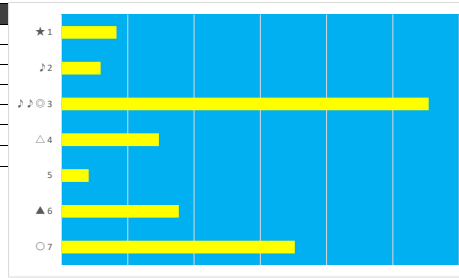

2023年9月1日 浦和1R 2歳 四

デクニカル6 ptn5

馬番	オッズ	馬名	騎手	勝率	連対率	複勝率	騎手	種牡馬	高回収
1	18.1	カシノベカサス	室 陽一朗	4.3%	10.0%	19.2%	△	▲	
2	41.1	リッチレオーネ	及川 烈	1.9%	8.7%	17.5%	▲	△	
3	2.2	スマートパローズ	笹川 翼	35.4%	56.7%	69.7%	◎	★	○
4	5.3	ミシェルエルクール	福原 杏	14.7%	32.2%	47.5%	★	☆	
5	19.0	タカイチラブリー	保園 翔也	4.1%	12.4%	19.8%	☆		
6	10.1	シナノエール	七夕 裕次郎	7.7%	19.2%	30.9%		◎	
7	3.1	ジョーソーレ	和田 謙治	25.2%	43.9%	57.7%	○	○	

2023年9月1日 浦和2R ランチタイムチャレンジ

デクニカル6 ptn4

馬番	オッズ	馬名	騎手	勝率	連対率	複勝率	騎手	種牡馬	高回収
1	65.0	メーネフロダント	見越 彬央	1.2%	2.4%	6.1%	☆	△	○
2	18.1	ハニーフラッシュ	七夕 裕次郎	4.3%	10.0%	19.2%		☆	
3	11.1	ミュールダール	小杉 亮	7.0%	15.1%	26.9%	◎	○	○
4	3.9	リワードノンノ	町田 直希	20.0%	43.7%	55.5%	▲		
5	7.2	カシノクインダム	中島 良美	10.9%	22.5%	37.4%			
6	5.3	サンアクセソワール	岡田 大	14.7%	32.2%	47.5%	★	★	
7	2.2	モーニング	秋元 耕成	35.4%	56.7%	69.7%	△	◎	○
8	97.5	シェナカンザシ	國分 祐仁	0.8%	1.5%	3.8%		▲	
9	41.1	シグルマンテン	橋本 直哉	1.9%	8.7%	17.5%	○		