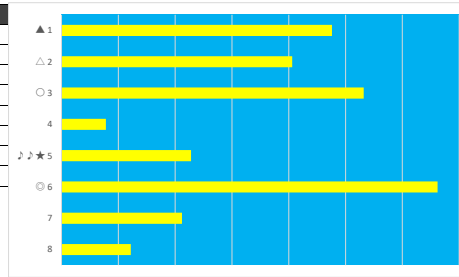

2023年9月27日 船橋1R 2歳 六

デクニカル6 ptn5

馬番	オッズ	スイバ	馬名	騎手	勝率	連対率	複勝率	騎手	種牡馬	高回収
1	41.1	スイバ	木間塚 龍	1.9%	6.8%	14.1%		☆		
2	32.5	ブルーラフォルテ	本橋 孝太	2.4%	6.6%	13.5%	△	▲		
3	12.0	ライチ	町田 直希	6.5%	15.8%	28.4%		△		
4	2.1	バリクババン	野沢 憲彦	37.8%	63.6%	78.3%				○
5	97.5	ダンスケ	張田 昂	0.8%	2.3%	5.4%		▲		
6	55.7	コンサートバイオ	本田 正重	1.4%	3.7%	9.1%	○			
7	20.0	ソウ	寛川 純一	3.9%	10.9%	19.9%			★	
8	11.6	エクメティバンブー	岡村 健司	6.7%	16.3%	30.0%		★		
9	2.6	サマーロード	遠城 龍次	29.9%	51.0%	63.8%		☆	◎	
10	5.2	コルティリオ	笹川 翼	14.9%	30.8%	46.0%	◎		○	

2023年9月27日 船橋2R 2歳 五

デクニカル6 ptn3

馬番	オッズ	馬名	騎手	勝率	連対率	複勝率	騎手	種牡馬	高回収
1	8.0	グレイテストヒット	御神本 訓	9.8%	23.4%	38.1%	◎	▲	
2	4.8	エスケイブライム	山口 達弥	16.3%	34.5%	52.8%		△	
3	4.7	リュウノヤンブー	庄司 大輔	16.6%	38.1%	53.4%	▲	◎	
4	20.0	ジェネシスミザール	木間塚 龍	3.9%	10.9%	19.9%		★	
5	55.7	サステスリース	田中 力	1.4%	2.8%	8.5%		☆	○
6	2.8	ウマデスガナニカ	本田 正重	28.1%	46.5%	60.9%	○		
7	7.4	ツルマルゲンタッキ	小杉 亮	10.6%	21.8%	34.1%		△	
8	70.9	ブラックストーン	所 蛍	1.1%	8.2%	12.0%		☆	○