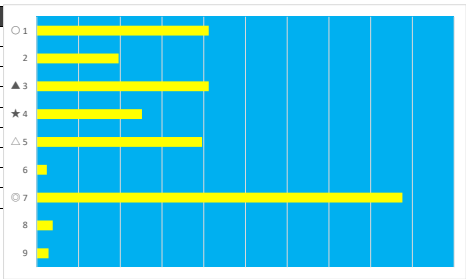

2023年9月27日 船橋8R 小笠原特別

デクニカル6 ptn2

馬番	オッズ	馬名	騎手	勝率	連対率	複勝率	騎手	種牡馬	高回収
1	7.4	ランドファースト	木間塚 龍	10.6%	21.8%	34.1%		◎	
2	8.0	オリエンタルラニ	町田 直希	9.8%	24.1%	39.6%	★	★	
3	5.0	マリノブリエール	本橋 孝太	15.6%	33.7%	50.0%	△	○	
4	10.3	ザブルドール	笹川 翼	7.6%	20.8%	29.9%	○	△	
5	8.0	オーケーパッション	森 泰斗	9.8%	23.4%	38.1%	◎	☆	
6	65.0	ダイワミラクル	和田 謙治	1.2%	3.5%	9.4%			
7	2.2	ディアブロッケー	本田 正重	35.8%	59.2%	72.8%	▲	▲	
8	41.1	スズノチェルシー	岡村 健司	1.9%	6.8%	14.1%			
9	55.7	ピンクブラム	沢田 龍哉	1.4%	3.7%	9.1%	☆