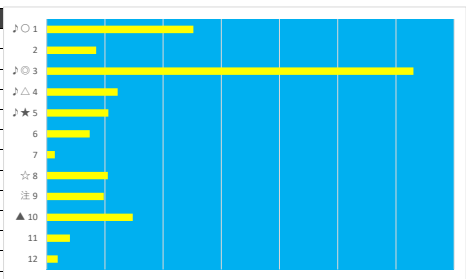

2023年9月27日 船橋7R 馬い! 淡路うしろ農園玉ねぎ食べよう

デクニカル6 ptn5

馬番	オッズ	馬名	騎手	勝率	連対率	複勝率	騎手	種牡馬	高回収
1	2.2	ブライトオーシャン	和田 謙治	35.8%	59.2%	72.8%	▲	▲	
2	11.6	キングフリオース	本橋 孝太	6.7%	16.3%	30.0%	★	★	
3	20.0	ユラノクラフィア	増田 充宏	3.9%	10.9%	19.9%		◎	
4	65.0	クロスオブドリーム	野畑 凌	1.2%	3.5%	9.4%			
5	4.8	カナラクリック	笹川 翼	16.3%	34.5%	52.8%			
6	3.3	カーニバルマーチ	山中 悠希	23.8%	45.8%	59.9%	○	○	
7	12.0	インザホッパー	岡村 健司	6.5%	15.8%	28.4%	△	△	
8	41.1	サマーボーイ	石崎 駿	1.9%	6.8%	14.1%	☆	☆	

2023年9月27日 船橋8R 小笠原特別

デクニカル6 ptn2

馬番	オッズ	馬名	騎手	勝率	連対率	複勝率	騎手	種牡馬	高回収
1	7.4	ランドファースト	木間塚 龍	10.6%	21.8%	34.1%		◎	
2	8.0	オリエンタルラニ	町田 直希	9.8%	24.1%	39.6%	★	★	
3	5.0	マリノブリエール	本橋 孝太	15.6%	33.7%	50.0%	△	○	
4	10.3	ザブルドール	笹川 翼	7.6%	20.8%	29.9%	○	△	
5	8.0	オーケーパッション	森 泰斗	9.8%	23.4%	38.1%	◎	☆	
6	65.0	ダイワミラクル	和田 謙治	1.2%	3.5%	9.4%			
7	2.2	ディアブロッケー	本田 正重	35.8%	59.2%	72.8%	▲	▲	
8	41.1	スズノチェルシー	岡村 健司	1.9%	6.8%	14.1%			
9	55.7	ピンクブラム	沢田 龍哉	1.4%	3.7%	9.1%	☆		

2023年9月27日 船橋9R フレンドリーサドル特別

デクニカル6 ptn3

馬番	オッズ	馬名	騎手	勝率	連対率	複勝率	騎手	種牡馬	高回収
1	5.1	インテンソ	小林 勝太	15.2%	29.3%	46.6%		★	○
2	9.2	トリプルループ	笹川 翼	8.5%	18.2%	29.2%	★	☆	
3	1.5	シャドウアイル	御神本 訓	53.0%	72.0%	82.4%	◎		
4	35.5	グーガルドリームズ	張田 昂	2.2%	4.6%	8.2%	☆		○
5	130.0	エールプレジール	岡村 健司	0.6%	2.9%	6.4%		◎	
6	32.5	キングレガリア	角田 大河	2.4%	6.6%	13.5%		○	
7	55.7	メイククラウドピア	本田 正重	1.4%	3.7%	9.1%	△		
8	12.0	グリーンライズ	沢田 龍哉	6.5%	16.1%	24.8%		▲	
9	8.0	スイッチオン	戸崎 圭太	9.8%	24.1%	39.6%			
10	8.0	グッドヘルスバイオ	森 泰斗	9.8%	23.4%	38.1%		△	
11	500.0	アスタートリゴン	和田 謙治	0.0%	2.1%	3.6%	▲		
12	41.1	コハノキャスター	永島 まな	1.9%	6.8%	14.1%			