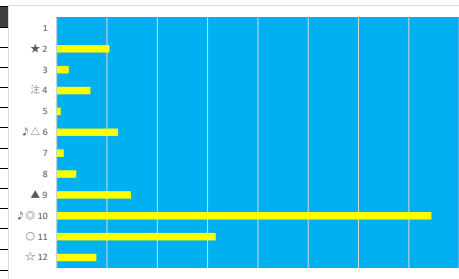

2023年9月27日 船橋2R 2歳 五

デクニカル6 ptn3

馬番	オッズ	馬名	騎手	勝率	連対率	複勝率	騎手	種牡馬	高回収
1	8.0	グレイテストヒット	御神本 訓	9.8%	23.4%	38.1%	◎	▲	
2	4.8	エスケイブライム	山口 達弥	16.3%	34.5%	52.8%		△	
3	4.7	リュウノヤンブー	庄司 大輔	16.6%	38.1%	53.4%	▲	◎	
4	20.0	ジェネシスミザール	木間塚 龍	3.9%	10.9%	19.9%		★	
5	55.7	サステスリース	田中 力	1.4%	2.8%	8.5%		☆	○
6	2.8	ウマデスガナニカ	本田 正重	28.1%	46.5%	60.9%	○		
7	7.4	ツルマルゲンタッキ	小杉 亮	10.6%	21.8%	34.1%		△	
8	70.9	ブラックストーン	所 蛍	1.1%	8.2%	12.0%		☆	○

2023年9月27日 船橋3R C3 三

デクニカル6 ptn5

馬番	オッズ	馬名	騎手	勝率	連対率	複勝率	騎手	種牡馬	高回収
1	5.2	フレッシュラムール	篠谷 葵	14.9%	30.8%	46.0%	△	◎	
2	97.5	ゴールドボード	秋元 耕成	0.8%	2.0%	4.9%			
3	20.0	ピシエド	沢田 龍哉	3.9%	10.9%	19.9%		▲	▲
4	26.0	リュウキタイヨウ	山口 達弥	3.0%	14.2%	28.4%	○		
5	35.5	アールレアル	木間塚 龍	2.2%	4.6%	8.2%			○
6	20.0	ニシノサトル	室 陽一朗	3.9%	9.8%	16.9%			★
7	1.2	マイネルシヨック	本田 正重	64.5%	81.1%	87.4%	◎	○	
8	26.9	ブルーガーデニア	寛川 純一	2.9%	10.4%	21.1%		△	
9	500.0	ソルダースhip	田中 力	0.0%	2.1%	3.6%			☆
10	55.7	ハロンキング	西村 栄嘉	1.4%	3.7%	9.1%			
11	5.0	ビックバンアイ	高橋 利幸	15.6%	33.7%	50.0%		☆	
12	32.5	フェスタフオンテン	中島 良美	2.4%	6.6%	13.5%	★		

2023年9月27日 船橋4R C3 二

デクニカル6 ptn5

馬番	オッズ	馬名	騎手	勝率	連対率	複勝率	騎手	種牡馬	高回収
1	500.0	エスケイローレンス	國分 祐仁	0.0%	2.1%	3.6%			
2	12.0	バジカクエプリン	臼井 健太	6.5%	15.8%	28.4%		▲	
3	32.5	ラッキーアモン	秋元 耕成	2.4%	6.6%	13.5%			
4	11.6	イノセントソレル	半澤 慶実	6.7%	16.3%	30.0%			
5	97.5	トゥーナパンパン	木間塚 龍	0.8%	2.0%	4.9%			
6	35.5	イシノビパーチェ	仲野 光馬	2.2%	4.6%	8.2%	★		○
7	55.7	ザンデルノ	高橋 利幸	1.4%	3.7%	9.1%	☆	△	
8	20.0	シーモアドリーム	山本 聡紀	3.9%	10.9%	19.9%	△		
9	8.0	ブークレアリゼ	所 蚩	9.8%	24.1%	39.6%		○	
10	1.2	マーゴットビート	森 泰斗	64.5%	81.1%	87.4%	◎	☆	
11	4.7	コングラツィア	和田 譲治	16.6%	38.1%	53.4%	○	◎	
12	20.0	トリニタリアニズム	山中 悠希	3.9%	9.8%	16.9%	▲	★	