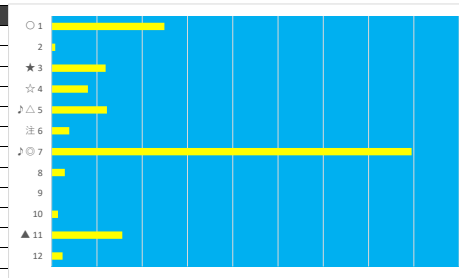

2023年9月27日 船橋1R 2歳 六

デクニカル6 ptn5

馬番	オッズ	スイバ	馬名	騎手	勝率	連対率	複勝率	騎手	種牡馬	高回収
1	41.1	スイバ	木間塚 龍	1.9%	6.8%	14.1%		☆		
2	32.5	ブルーラフォルテ	本橋 孝太	2.4%	6.6%	13.5%	△	▲		
3	12.0	ライチ	町田 直希	6.5%	15.8%	28.4%		△		
4	2.1	バリクババン	野沢 憲彦	37.8%	63.6%	78.3%				○
5	97.5	ダンスケ	張田 昂	0.8%	2.3%	5.4%		▲		
6	55.7	コンサートバイオ	本田 正重	1.4%	3.7%	9.1%	○			
7	20.0	ソウ	寛川 純一	3.9%	10.9%	19.9%			★	
8	11.6	エクメティバンブー	岡村 健司	6.7%	16.3%	30.0%		★		
9	2.6	サマーロード	遠城 龍次	29.9%	51.0%	63.8%		☆	◎	
10	5.2	コルティリオ	笹川 翼	14.9%	30.8%	46.0%	◎		○	

2023年9月27日 船橋2R 2歳 五

デクニカル6 ptn3

馬番	オッズ	馬名	騎手	勝率	連対率	複勝率	騎手	種牡馬	高回収
1	8.0	グレイテストヒット	御神本 訓	9.8%	23.4%	38.1%	◎	▲	
2	4.8	エスケイブライム	山口 達弥	16.3%	34.5%	52.8%		△	
3	4.7	リュウノヤンブー	庄司 大輔	16.6%	38.1%	53.4%	▲	◎	
4	20.0	ジェネシスミザール	木間塚 龍	3.9%	10.9%	19.9%		★	
5	55.7	サステスリース	田中 力	1.4%	2.8%	8.5%		☆	○
6	2.8	ウマデスガナニカ	本田 正重	28.1%	46.5%	60.9%	○		
7	7.4	ツルマルゲンタッキ	小杉 亮	10.6%	21.8%	34.1%		△	
8	70.9	ブラックストーン	所 蛍	1.1%	8.2%	12.0%		☆	○

2023年9月27日 船橋3R C3 三

デクニカル6 ptn5

馬番	オッズ	馬名	騎手	勝率	連対率	複勝率	騎手	種牡馬	高回収
1	5.2	フレッシュラムール	篠谷 葵	14.9%	30.8%	46.0%	△	◎	
2	97.5	ゴールドボード	秋元 耕成	0.8%	2.0%	4.9%			
3	20.0	ピシエド	沢田 龍哉	3.9%	10.9%	19.9%		▲	▲
4	26.0	リュウキタイヨウ	山口 達弥	3.0%	14.2%	28.4%	○		
5	35.5	アールレアル	木間塚 龍	2.2%	4.6%	8.2%			○
6	20.0	ニシノサトル	室 陽一朗	3.9%	9.8%	16.9%			★
7	1.2	マイネルシヨック	本田 正重	64.5%	81.1%	87.4%	◎	○	
8	26.9	ブルーガーデニア	寛川 純一	2.9%	10.4%	21.1%		△	
9	500.0	ソルダースhip	田中 力	0.0%	2.1%	3.6%			☆
10	55.7	ハロンキング	西村 栄嘉	1.4%	3.7%	9.1%			
11	5.0	ビックバンアイ	高橋 利幸	15.6%	33.7%	50.0%		☆	
12	32.5	フェスタフオンテン	中島 良美	2.4%	6.6%	13.5%	★		