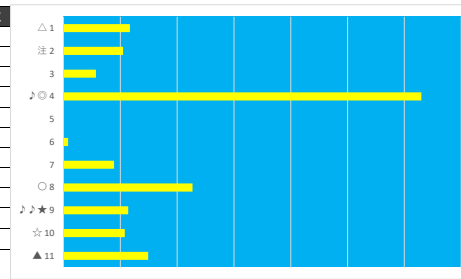

2023年9月27日 船橋11R 日本テレビ盃 テクニカル6 ptn6

馬番	オッズ	馬名	騎手	勝率	連対率	複勝率	騎手	種牡馬	高回収
1	11.6	デンカバル	坂井 瑠星	6.7%	16.3%	30.0%	△	○	
2	12.0	シルトブレ	石川 優	6.5%	15.8%	28.4%	★	▲	
3	45.9	サイファリス	篠谷 葵	1.7%	3.3%	4.2%	▲	△	
4	1.5	ウシュバテソーロ	川田 将雅	53.0%	72.0%	82.4%	◎	★	
5	500.0	ブレイウゴール	浅野 皓大	0.0%	2.4%	3.3%	☆	☆	
6	97.5	ビヨンドホーターズ	山林堂 信	0.8%	2.3%	5.4%			
7	20.0	スワップアラミス	森 泰斗	3.9%	10.9%	19.9%	○		
8	3.4	ミトノオー	武 豊	22.7%	43.9%	56.7%			
9	55.7	マイネルヘリテージ	松戸 政也	1.4%	2.8%	8.5%			○
10	97.5	エイシンデジタル	高橋 利幸	0.8%	2.0%	4.9%		◎	
11	5.2	セキフウ	戸崎 圭太	14.9%	30.8%	46.0%