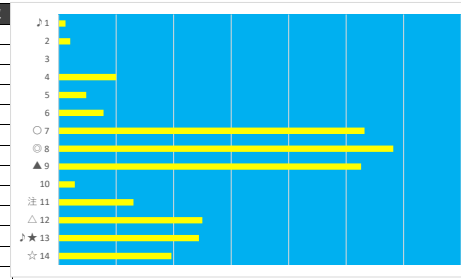

2023年9月27日 船橋9R フレンドリーサドル特別

デクニカル6 ptn3

馬番	オッズ	馬名	騎手	勝率	連対率	複勝率	騎手	種牡馬	高回収
1	5.1	インテンソ	小林 勝太	15.2%	29.3%	46.6%		★	○
2	9.2	トリプルループ	笹川 翼	8.5%	18.2%	29.2%	★	☆	
3	1.5	シャドウアイル	御神本 訓	53.0%	72.0%	82.4%	◎		
4	35.5	グーガルドリームズ	張田 昂	2.2%	4.6%	8.2%	☆		○
5	130.0	エールプレジール	岡村 健司	0.6%	2.9%	6.4%		◎	
6	32.5	キングレガリア	角田 大河	2.4%	6.6%	13.5%		○	
7	55.7	メイククラウドピア	本田 正重	1.4%	3.7%	9.1%	△		
8	12.0	グリーンライズ	沢田 龍哉	6.5%	16.1%	24.8%		▲	
9	8.0	スイッチオン	戸崎 圭太	9.8%	24.1%	39.6%			
10	8.0	グッドヘルスバイオ	森 泰斗	9.8%	23.4%	38.1%		△	
11	500.0	アスタートリゴン	和田 謙治	0.0%	2.1%	3.6%	▲		
12	41.1	コハノキャスター	永島 まな	1.9%	6.8%	14.1%			

2023年9月27日 船橋10R 東京トウインクルファンファーレ船橋賞 テクニカル6 ptn3

馬番	オッズ	馬名	騎手	勝率	連対率	複勝率	騎手	種牡馬	高回収
1	130.0	デスヨネ	安藤 洋一	0.6%	2.9%	6.4%			
2	78.0	ガクチカキッス	山口 達弥	1.0%	1.4%	4.3%	△		
3	500.0	ハルフェユ	山中 悠希	0.0%	0.0%	0.4%			
4	500.0	ディオース	西村 崇喜	0.0%	1.5%	2.5%	★	○	
5	32.5	トリブルアクセル	藤本 現暉	2.4%	6.6%	13.5%			
6	20.0	ピカンチダブル	遠城 龍次	3.9%	9.8%	16.9%			
7	4.7	ノンロム	御神本 訓	16.6%	38.1%	53.4%	◎		
8	3.9	レイジングリヴァー	本田 正重	20.1%	39.6%	52.9%	○	▲	
9	4.8	エルロイ	木間塚 龍	16.3%	34.5%	52.8%		◎	
10	55.7	ハクアイゴジロー	川島 正太	1.4%	3.7%	9.1%	☆	★	
11	12.0	スマイルチャージ	濱田 達也	6.5%	16.1%	24.8%		△	
12	9.2	カワイイ	笹川 翼	8.5%	18.2%	29.2%	▲		
13	35.5	リッチアロマ	室 陽一郎	2.2%	4.6%	8.2%			○
14	8.0	シャインボリス	篠谷 葵	9.8%	23.4%	38.1%		☆	