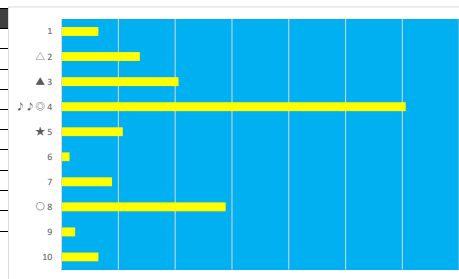

2023年9月27日 船橋4R C3 二

デクニカル6 ptn5

馬番	オッズ	馬名	騎手	勝率	連対率	複勝率	騎手	種牡馬	高回収
1	500.0	エスケイローレンス	國分 祐仁	0.0%	2.1%	3.6%			
2	12.0	バジカクエプリン	臼井 健太	6.5%	15.8%	28.4%		▲	
3	32.5	ラッキーアモン	秋元 耕成	2.4%	6.6%	13.5%			
4	11.6	イノセントソレル	半澤 慶実	6.7%	16.3%	30.0%			
5	97.5	トゥーナパンパン	木間塚 龍	0.8%	2.0%	4.9%			
6	35.5	イシノビパーチェ	仲野 光馬	2.2%	4.6%	8.2%	★		○
7	55.7	ザンデルノ	高橋 利幸	1.4%	3.7%	9.1%	☆	△	
8	20.0	シーモアドリーム	山本 聡紀	3.9%	10.9%	19.9%	△		
9	8.0	ブークレアリゼ	所 蚩	9.8%	24.1%	39.6%		○	
10	1.2	マーゴットビート	森 泰斗	64.5%	81.1%	87.4%	◎	☆	
11	4.7	コングラツィア	和田 譲治	16.6%	38.1%	53.4%	○	◎	
12	20.0	トリニタリアニズム	山中 悠希	3.9%	9.8%	16.9%	▲	★	

2023年9月27日 船橋5R 3歳 四 100.0万以上 140.0万未満

デクニカル6 ptn4

馬番	オッズ	馬名	騎手	勝率	連対率	複勝率	騎手	種牡馬	高回収
1	97.5	ルーシースカイ	野畑 凌	0.8%	2.3%	5.4%	◎	▲	
2	1.5	シンキングファーズ	山中 悠希	50.6%	69.9%	79.3%	☆	△	○
3	8.0	グレースパローズ	山口 達弥	9.8%	24.1%	39.6%	○	◎	
4	3.3	ハクサンモンチュ	沢田 龍哉	23.8%	45.8%	59.9%	△	☆	
5	9.1	エチゴノウタゲ	小杉 亮	8.6%	22.5%	37.4%	▲	○	
6	9.2	アデラパヴェーム	和田 譲治	8.5%	18.2%	29.2%	★		
7	41.1	ニシノニューリーフ	藤江 渉	1.9%	6.8%	14.1%		★	
8	12.0	バクバク	山本 聡紀	6.5%	16.1%	24.8%			
9	65.0	オトメノワルツ	笠野 雄大	1.2%	3.5%	9.4%			
10	55.7	マサノサンサン	木間塚 龍	1.4%	3.7%	9.1%			

2023年9月27日 船橋6R C2 二 C2 三

デクニカル6 ptn4

馬番	オッズ	馬名	騎手	勝率	連対率	複勝率	騎手	種牡馬	高回収
1	12.0	フェアリートレイル	和田 譲治	6.5%	16.1%	24.8%		☆	
2	8.0	クールガジェット	川島 正太	9.8%	23.4%	38.1%	▲	△	
3	5.0	パールズウィッシュ	笹川 翼	15.6%	33.7%	50.0%	○	★	
4	1.5	コスモゲイターグ	沢田 龍哉	50.6%	69.9%	79.3%	★		○
5	97.5	カガヤキ	笠野 雄大	0.8%	2.3%	5.4%		◎	
6	55.7	フルディージャ	篠谷 葵	1.4%	3.7%	9.1%	☆		
7	20.0	トージェンマンボ	山本 聡紀	3.9%	9.8%	16.9%		○	
8	5.2	パンタナル	森 泰斗	14.9%	30.8%	46.0%	◎	▲	
9	32.5	ユイノムサシ	所 蚩	2.4%	6.6%	13.5%			
10	12.0	エクメディノツルギ	岡村 健司	6.5%	15.8%	28.4%	△		