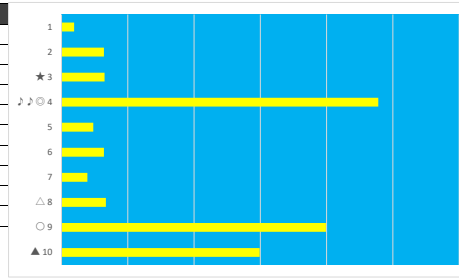

2023年9月27日 船橋1R 2歳 六

デクニカル6 ptn5

馬番	オッズ	スイバ	馬名	騎手	勝率	連対率	複勝率	騎手	種牡馬	高回収
1	41.1	スイバ	木間塚 龍	1.9%	6.8%	14.1%		☆		
2	32.5	ブルーラフォルテ	本橋 孝太	2.4%	6.6%	13.5%	△	▲		
3	12.0	ライチ	町田 直希	6.5%	15.8%	28.4%		△		
4	2.1	バリクババン	野沢 憲彦	37.8%	63.6%	78.3%				○
5	97.5	ダンスケ	張田 昂	0.8%	2.3%	5.4%		▲		
6	55.7	コンサートバイオ	本田 正重	1.4%	3.7%	9.1%	○			
7	20.0	ソウ	寛川 純一	3.9%	10.9%	19.9%			★	
8	11.6	エクメティバンブー	岡村 健司	6.7%	16.3%	30.0%		★		
9	2.6	サマーロード	遠城 龍次	29.9%	51.0%	63.8%		☆	◎	
10	5.2	コルティリオ	笹川 翼	14.9%	30.8%	46.0%	◎		○	

2023年9月27日 船橋2R 2歳 五

デクニカル6 ptn3

馬番	オッズ	馬名	騎手	勝率	連対率	複勝率	騎手	種牡馬	高回収
1	8.0	グレイテストヒット	御神本 訓	9.8%	23.4%	38.1%	◎	▲	
2	4.8	エスケイブライム	山口 達弥	16.3%	34.5%	52.8%		△	
3	4.7	リュウノヤンブー	庄司 大輔	16.6%	38.1%	53.4%	▲	◎	
4	20.0	ジェネシスミザール	木間塚 龍	3.9%	10.9%	19.9%		★	
5	55.7	サステスリース	田中 力	1.4%	2.8%	8.5%		☆	○
6	2.8	ウマデスガナニカ	本田 正重	28.1%	46.5%	60.9%	○		
7	7.4	ツルマルゲンタッキ	小杉 亮	10.6%	21.8%	34.1%		△	
8	70.9	ブラックストーン	所 蛍	1.1%	8.2%	12.0%		☆	○

2023年9月27日 船橋3R C3 三

デクニカル6 ptn5

馬番	オッズ	馬名	騎手	勝率	連対率	複勝率	騎手	種牡馬	高回収
1	5.2	フレッシュラムール	篠谷 葵	14.9%	30.8%	46.0%	△	◎	
2	97.5	ゴールドボード	秋元 耕成	0.8%	2.0%	4.9%			
3	20.0	ピシエド	沢田 龍哉	3.9%	10.9%	19.9%		▲	▲
4	26.0	リュウキタイヨウ	山口 達弥	3.0%	14.2%	28.4%	○		
5	35.5	アールレアル	木間塚 龍	2.2%	4.6%	8.2%			○
6	20.0	ニシノサトル	室 陽一朗	3.9%	9.8%	16.9%			★
7	1.2	マイネルシヨック	本田 正重	64.5%	81.1%	87.4%	◎	○	
8	26.9	ブルーガーデニア	寛川 純一	2.9%	10.4%	21.1%		△	
9	500.0	ソルダースhip	田中 力	0.0%	2.1%	3.6%			☆
10	55.7	ハロンキング	西村 栄嘉	1.4%	3.7%	9.1%			
11	5.0	ビックバンアイ	高橋 利幸	15.6%	33.7%	50.0%		☆	
12	32.5	フェスタフオンテン	中島 良美	2.4%	6.6%	13.5%	★		