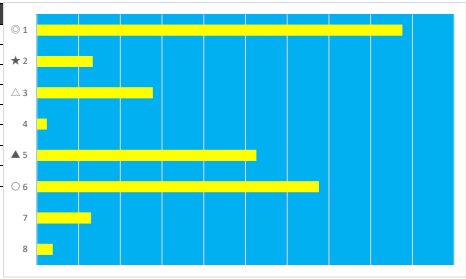

2023年9月27日 船橋5R 3歳 四 100.0万以上 140.0万未満

デクニカル6 ptn4

馬番	オッズ	馬名	騎手	勝率	連対率	複勝率	騎手	種牡馬	高回収
1	97.5	ルーシースカイ	野畑 凌	0.8%	2.3%	5.4%	◎	▲	
2	1.5	シンキングファーズ	山中 悠希	50.6%	69.9%	79.3%	☆	△	○
3	8.0	グレースパローズ	山口 達弥	9.8%	24.1%	39.6%	○	◎	
4	3.3	ハクサンモンチュ	沢田 龍哉	23.8%	45.8%	59.9%	△	☆	
5	9.1	エチゴノウタゲ	小杉 亮	8.6%	22.5%	37.4%	▲	○	
6	9.2	アデラパヴェーム	和田 譲治	8.5%	18.2%	29.2%	★		
7	41.1	ニシノニューリーフ	藤江 渉	1.9%	6.8%	14.1%		★	
8	12.0	バクバク	山本 聡紀	6.5%	16.1%	24.8%			
9	65.0	オトメノワルツ	笠野 雄大	1.2%	3.5%	9.4%			
10	55.7	マサノサンサン	木間塚 龍	1.4%	3.7%	9.1%			

2023年9月27日 船橋6R C2 二 C2 三

デクニカル6 ptn4

馬番	オッズ	馬名	騎手	勝率	連対率	複勝率	騎手	種牡馬	高回収
1	12.0	フェアリートレイル	和田 譲治	6.5%	16.1%	24.8%		☆	
2	8.0	クールガジェット	川島 正太	9.8%	23.4%	38.1%	▲	△	
3	5.0	パールズウィッシュ	笹川 翼	15.6%	33.7%	50.0%	○	★	
4	1.5	コスモゲイターグ	沢田 龍哉	50.6%	69.9%	79.3%	★		○
5	97.5	カガヤキ	笠野 雄大	0.8%	2.3%	5.4%		◎	
6	55.7	フルディージャ	篠谷 葵	1.4%	3.7%	9.1%	☆		
7	20.0	トージェンマンボ	山本 聡紀	3.9%	9.8%	16.9%		○	
8	5.2	パンタナル	森 泰斗	14.9%	30.8%	46.0%	◎	▲	
9	32.5	ユイノムサシ	所 蚩	2.4%	6.6%	13.5%			
10	12.0	エクメディノツルギ	岡村 健司	6.5%	15.8%	28.4%	△		

2023年9月27日 船橋7R 馬い! 淡路うしろ農園玉ねぎ食べよう

デクニカル6 ptn5

馬番	オッズ	馬名	騎手	勝率	連対率	複勝率	騎手	種牡馬	高回収
1	2.2	ブライトオーシャン	和田 謙治	35.8%	59.2%	72.8%	▲	▲	
2	11.6	キングフリオース	本橋 孝太	6.7%	16.3%	30.0%	★	★	
3	20.0	ユラノクラフィア	増田 充宏	3.9%	10.9%	19.9%		◎	
4	65.0	クロスオブドリーム	野畑 凌	1.2%	3.5%	9.4%			
5	4.8	カナラクリック	笹川 翼	16.3%	34.5%	52.8%			
6	3.3	カーニバルマーチ	山中 悠希	23.8%	45.8%	59.9%	○	○	
7	12.0	インザホッパー	岡村 健司	6.5%	15.8%	28.4%	△	△	
8	41.1	サマーボーイ	石崎 駿	1.9%	6.8%	14.1%	☆	☆	