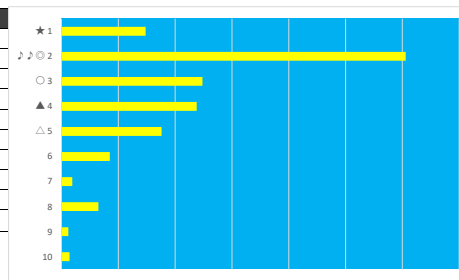

2023年9月27日 船橋4R C3 二

デクニカル6 ptn5

馬番	オッズ	馬名	騎手	勝率	連対率	複勝率	騎手	種牡馬	高回収
1	500.0	エスケイローレンス	國分 祐仁	0.0%	2.1%	3.6%			
2	12.0	バジカクエプリン	臼井 健太	6.5%	15.8%	28.4%		▲	
3	32.5	ラッキーアモン	秋元 耕成	2.4%	6.6%	13.5%			
4	11.6	イノセントソレル	半澤 慶実	6.7%	16.3%	30.0%			
5	97.5	トゥーナパンパン	木間塚 龍	0.8%	2.0%	4.9%			
6	35.5	イシノビパーチェ	仲野 光馬	2.2%	4.6%	8.2%	★		○
7	55.7	ザンデルノ	高橋 利幸	1.4%	3.7%	9.1%	☆	△	
8	20.0	シーモアドリーム	山本 聡紀	3.9%	10.9%	19.9%	△		
9	8.0	ブークレアリゼ	所 蚩	9.8%	24.1%	39.6%		○	
10	1.2	マーゴットビート	森 泰斗	64.5%	81.1%	87.4%	◎	☆	
11	4.7	コングラツィア	和田 譲治	16.6%	38.1%	53.4%	○	◎	
12	20.0	トリニタリアニズム	山中 悠希	3.9%	9.8%	16.9%	▲	★	

2023年9月27日 船橋5R 3歳 四 100.0万以上 140.0万未満

デクニカル6 ptn4

馬番	オッズ	馬名	騎手	勝率	連対率	複勝率	騎手	種牡馬	高回収
1	97.5	ルーシースカイ	野畑 凌	0.8%	2.3%	5.4%	◎	▲	
2	1.5	シンキングファーズ	山中 悠希	50.6%	69.9%	79.3%	☆	△	○
3	8.0	グレースパローズ	山口 達弥	9.8%	24.1%	39.6%	○	◎	
4	3.3	ハクサンモンチュ	沢田 龍哉	23.8%	45.8%	59.9%	△	☆	
5	9.1	エチゴノウタゲ	小杉 亮	8.6%	22.5%	37.4%	▲	○	
6	9.2	アデラパヴェーム	和田 譲治	8.5%	18.2%	29.2%	★		
7	41.1	ニシノニューリーフ	藤江 渉	1.9%	6.8%	14.1%		★	
8	12.0	バクバク	山本 聡紀	6.5%	16.1%	24.8%			
9	65.0	オトメノワルツ	笠野 雄大	1.2%	3.5%	9.4%			
10	55.7	マサノサンサン	木間塚 龍	1.4%	3.7%	9.1%			