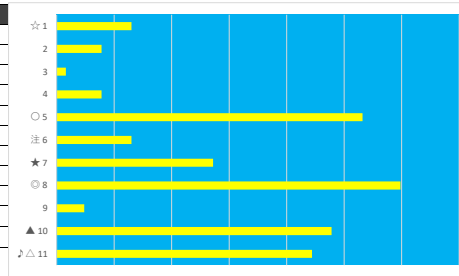

2023年9月26日 船橋1R ムーブスプリント

デクニカル6 ptn4

馬番	オッズ	馬名	騎手	勝率	連対率	複勝率	騎手	種牡馬	高回収
1	7.4	リュウノラプター	庄司 大輔	10.6%	21.8%	34.1%	▲	△	
2	20.0	ケンタスベシャル	山本 聡紀	3.9%	10.9%	19.9%		◎	
3	8.0	マッドルル	和田 謙治	9.8%	23.4%	38.1%	☆	★	
4	8.0	マコトエトルリア	御神本 訓	9.8%	24.1%	39.6%	◎	○	
5	500.0	クラマサヴィーナス	沢田 龍哉	0.0%	2.5%	5.0%	★		
6	41.1	オーデンミカ	木間塚 龍	1.9%	6.8%	14.1%			
7	2.6	フブキ	岡村 健司	29.9%	51.0%	63.8%	△	▲	
8	3.0	アグニレディアンズ	野畑 凌	26.1%	47.8%	64.6%	○		
9	65.0	ピンクチャン	齋川 純一	1.2%	3.5%	9.4%		☆	

2023年9月26日 船橋2R コキアスプリント

デクニカル6 ptn3

馬番	オッズ	馬名	騎手	勝率	連対率	複勝率	騎手	種牡馬	高回収
1	31.2	ラヴァリエール	池谷 匠翔	2.5%	5.1%	13.1%		▲	
2	20.0	スカイロック	岡村 裕基	3.9%	9.8%	16.9%			
3	97.5	オフエアリア	齋川 純一	0.8%	2.0%	4.9%			
4	20.0	サダムヴィオロン	笠野 雄大	3.9%	10.9%	19.9%	☆		
5	4.7	ノブノウマー	御神本 訓	16.6%	38.1%	53.4%	◎	△	
6	12.0	テヤサンメルシー	西 啓太	6.5%	15.8%	28.4%		☆	
7	9.1	リュウノアスラム	森 泰斗	8.6%	22.5%	37.4%	○		
8	2.6	ディーレジェンド	庄司 大輔	29.9%	51.0%	63.8%	△	★	
9	32.5	タケシヨウゲイル	篠谷 葵	2.4%	6.6%	13.5%	★		
10	5.2	ツルマルタイヨウ	小杉 亮	14.9%	30.8%	46.0%	▲	○	
11	35.5	ノーバディエルス	所 蚩	2.2%	4.6%	8.2%		◎	○

2023年9月26日 船橋3R 3歳 三 140.0万以上 198.5万未満

デクニカル6 ptn5

馬番	オッズ	馬名	騎手	勝率	連対率	複勝率	騎手	種牡馬	高回収
1	97.5	クリプリンセス	加藤 和博	0.8%	2.0%	4.9%	☆	○	
2	8.0	カグラバルカ	山中 悠希	9.8%	23.4%	38.1%		▲	
3	26.9	サンフェリーチェ	古岡 勇樹	2.9%	10.4%	21.1%			
4	20.0	ダンソンラローズ	所 蚩	3.9%	10.9%	19.9%	▲	★	
5	32.5	トキメキパラダイス	臼井 健太	2.4%	6.6%	13.5%		☆	
6	41.1	エースフラワー	仲野 光馬	1.9%	6.8%	14.1%	△		
7	2.6	ブライトガッサン	木間塚 龍	29.9%	51.0%	63.8%		◎	
8	4.8	アイダケ	野沢 憲彦	16.3%	34.5%	52.8%	○		
9	3.4	コンイルヴェント	田中 力	22.7%	43.9%	56.7%		△	
10	55.7	フレンドパーティー	齋川 純一	1.4%	3.7%	9.1%	★		
11	35.5	ニユクス	佐藤 翔馬	2.2%	4.6%	8.2%			○