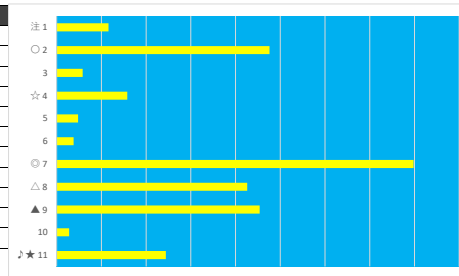

2023年9月26日 船橋2R コキアスプリント

デクニカル6 ptn3

馬番	オッズ	馬名	騎手	勝率	連対率	複勝率	騎手	種牡馬	高回収
1	31.2	ラヴァリエール	池谷 匠翔	2.5%	5.1%	13.1%		▲	
2	20.0	スカイロック	岡村 裕基	3.9%	9.8%	16.9%			
3	97.5	オフエアリア	齋川 純一	0.8%	2.0%	4.9%			
4	20.0	サダムヴィオロン	笠野 雄大	3.9%	10.9%	19.9%	☆		
5	4.7	ノブノウマー	御神本 訓	16.6%	38.1%	53.4%	◎	△	
6	12.0	テヤサンメルシー	西 啓太	6.5%	15.8%	28.4%		☆	
7	9.1	リュウノアスラム	森 泰斗	8.6%	22.5%	37.4%	○		
8	2.6	ディーレジェンド	庄司 大輔	29.9%	51.0%	63.8%	△	★	
9	32.5	タケシヨウゲイル	篠谷 葵	2.4%	6.6%	13.5%	★		
10	5.2	ツルマルタイヨウ	小杉 亮	14.9%	30.8%	46.0%	▲	○	
11	35.5	ノーバディエルス	所 蚩	2.2%	4.6%	8.2%		◎	○

2023年9月26日 船橋3R 3歳 三 140.0万以上 198.5万未満

デクニカル6 ptn5

馬番	オッズ	馬名	騎手	勝率	連対率	複勝率	騎手	種牡馬	高回収
1	97.5	クリプリンセス	加藤 和博	0.8%	2.0%	4.9%	☆	○	
2	8.0	カグラバルカ	山中 悠希	9.8%	23.4%	38.1%		▲	
3	26.9	サンフェリーチェ	古岡 勇樹	2.9%	10.4%	21.1%			
4	20.0	ダンソンラローズ	所 蚩	3.9%	10.9%	19.9%	▲	★	
5	32.5	トキメキパラダイス	臼井 健太	2.4%	6.6%	13.5%		☆	
6	41.1	エースフラワー	仲野 光馬	1.9%	6.8%	14.1%	△		
7	2.6	ブライトガッサン	木間塚 龍	29.9%	51.0%	63.8%		◎	
8	4.8	アイダケ	野沢 憲彦	16.3%	34.5%	52.8%	○		
9	3.4	コンイルヴェント	田中 力	22.7%	43.9%	56.7%		△	
10	55.7	フレンドパーティー	齋川 純一	1.4%	3.7%	9.1%	★		
11	35.5	ニユクス	佐藤 翔馬	2.2%	4.6%	8.2%			○