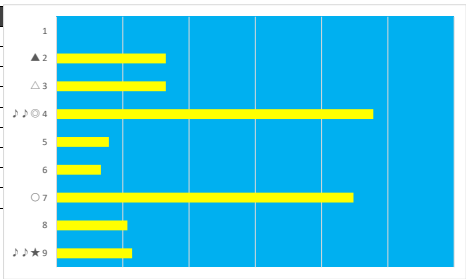

2023年9月26日 船橋8R トーシンブリザード・メモリアル

デクニカル6 ptn5

馬番	オッズ	馬名	騎手	勝率	連対率	複勝率	騎手	種牡馬	高回収
1	500.0	セザンブレイヴ	西村 栄喜	0.0%	2.5%	5.0%		△	
2	12.0	ネイサン	本橋 孝太	6.5%	16.1%	24.8%	△	◎	
3	12.0	パワームーブ	御神本 訓	6.5%	15.8%	28.4%	◎	★	
4	2.1	ビッグショータイム	沢田 龍哉	37.8%	63.6%	78.3%	☆	☆	○
5	20.0	エイムフォーエース	張田 昂	3.9%	9.8%	16.9%	▲		
6	11.6	ブラズマ	山口 達弥	6.7%	16.3%	30.0%	★		
7	2.2	ハハマフレイバー	森 森斗	35.8%	59.2%	72.8%	○	▲	
8	13.7	ソレナ	和田 譲治	5.7%	18.1%	34.2%		○	
9	55.7	ファイナルハート	山中 悠希	1.4%	2.8%	8.5%			○