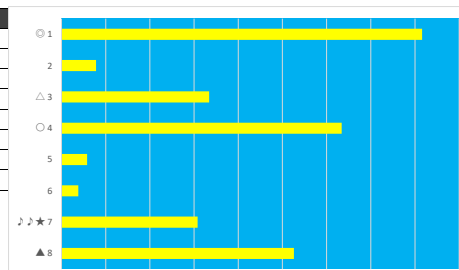

2023年9月26日 船橋9R ラウンド船橋第2戦

デクニカル6 ptn1

馬番	オッズ	馬名	騎手	勝率	連対率	複勝率	騎手	種牡馬	高回収
1	2.6	キトゥンズルンバ	横山 琉人	29.9%	51.0%	63.8%	○	◎	
2	5.1	マオノオラクル	木間塚 龍	15.2%	29.3%	46.6%	▲	○	○
3	8.0	ザントレゾール	佐藤 翔馬	9.8%	24.1%	39.6%	△	▲	
4	31.2	シャイニングパール	所 蛸	2.5%	5.1%	13.1%	★	☆	
5	28.9	シルヴァキング	新原 周馬	2.7%	7.0%	14.0%		☆	○
6	14.2	エコロジーガール	秋山 稔樹	5.5%	12.2%	21.3%			
7	21.7	ターラナホース	石田 拓郎	3.6%	7.1%	10.7%			○
8	9.2	ハタノラトゥール	佐々木 志	8.5%	18.2%	29.2%			
9	8.0	リュウブレイリー	七タ 裕次	9.8%	23.4%	38.1%		★	
10	500.0	ワールドウィズラー	谷内 貴太	0.0%	1.5%	2.5%			
11	12.0	ビーブルー	水沼 元輝	6.5%	16.1%	24.8%			
12	500.0	ゲリービーラッシュ	大木 天翔	0.0%	16.7%	33.3%	◎	△	
13	52.0	カッター	小林 脩斗	1.5%	6.9%	9.9%			
14	500.0	ゴールドバード	仲原 大生	0.0%	0.0%	0.4%			

2023年9月26日 船橋10R ベコニアスプリント

デクニカル6 ptn4

馬番	オッズ	馬名	騎手	勝率	連対率	複勝率	騎手	種牡馬	高回収
1	500.0	マーヴェルクエスト	藤本 現輝	0.0%	2.1%	3.6%	☆	○	
2	28.9	ワンモアエフオート	本橋 孝太	2.7%	7.0%	14.0%	△		○
3	20.0	キャストロボボ	山崎 誠士	3.9%	10.9%	19.9%		▲	
4	12.0	マロカオブジャガー	野畑 凌	6.5%	15.8%	28.4%	▲	☆	
5	32.5	トークンマッキー	篠谷 葵	2.4%	6.6%	13.5%		△	
6	11.6	ハイカル	張田 昂	6.7%	16.3%	30.0%	○		
7	13.7	クラバレバトス	沢田 龍哉	5.7%	18.1%	34.2%			
8	52.0	イテザ	川島 正太	1.5%	6.9%	9.9%	★		
9	3.0	ハシユラマック	西 啓太	26.1%	47.8%	64.6%		◎	
10	31.2	キャッスルヒーロー	山中 悠希	2.5%	5.1%	13.1%			
11	2.2	ルーリング	森 泰斗	35.8%	59.2%	72.8%	◎	★	
12	20.0	ビートマジック	和田 謙治	3.9%	9.8%	16.9%			

2023年9月26日 船橋11R 長月特別

デクニカル6 ptn6

馬番	オッズ	馬名	騎手	勝率	連対率	複勝率	騎手	種牡馬	高回収
1	2.2	クラベドラド	森 泰斗	35.8%	59.2%	72.8%	○	☆	
2	20.0	ルクパー	藤本 現輝	3.9%	10.9%	19.9%	☆		
3	11.6	トーキョーサバク	石崎 駿	6.7%	16.3%	30.0%	△	◎	
4	3.4	ハイエストエンド	張田 昂	22.7%	43.9%	56.7%	▲	○	
5	26.9	ホワイトヘッド	本橋 孝太	2.9%	10.4%	21.1%	★	△	
6	41.1	レディオスター	木間塚 龍	1.9%	6.8%	14.1%		★	
7	55.7	キングアンドアイ	仲野 光馬	1.4%	2.8%	8.5%		▲	○
8	4.8	マイブレイブ	御神本 訓	16.3%	34.5%	52.8%	◎		