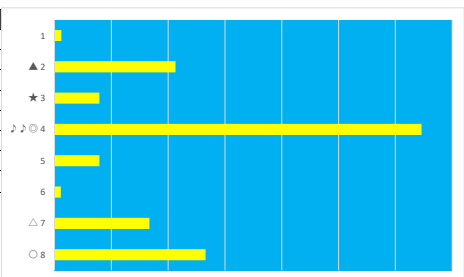

2023年9月26日 船橋5R 2歳 選抜馬

テクニカル6 ptn5

馬番	オッズ	馬名	騎手	勝率	連対率	複勝率	騎手	種牡馬	高回収
1	26.9	チビッコモンスター	川島 正太	2.9%	10.4%	21.1%	○	◎	
2	3.3	ファイブイエスワン	沢田 龍哉	23.8%	45.8%	59.9%	△	▲	
3	11.6	ベルガラス	藤本 現輝	6.7%	16.3%	30.0%		▲	
4	20.0	フィーロ	小杉 亮	3.9%	10.9%	19.9%	▲	★	
5	5.2	エッグタルト	森 泰斗	14.9%	30.8%	46.0%	◎	☆	
6	1.5	ナイトロ	山口 達弥	50.6%	69.9%	79.3%	☆	○	○
7	45.9	ビーヴィーヴォ	和田 謙治	1.7%	3.3%	4.2%	★		

2023年9月26日 船橋6R C3 選抜馬

テクニカル6 ptn5

馬番	オッズ	馬名	騎手	勝率	連対率	複勝率	騎手	種牡馬	高回収
1	65.0	コウエイダイチ	及川 烈	1.2%	3.5%	9.4%	★		
2	4.8	ブルーグリッター	木間塚 龍	16.3%	34.5%	52.8%	○	★	
3	26.9	アイスダンシング	岡村 裕基	2.9%	10.4%	21.1%	☆	○	
4	1.5	リチエルカータ	室 陽一朗	50.6%	69.9%	79.3%		▲	○
5	20.0	シルヴァーイーグル	藤江 渉	3.9%	10.9%	19.9%	▲		
6	70.9	クー	高橋 哲也	1.1%	8.2%	12.0%		☆	
7	11.6	ムースチャレンジ	川島 正太	6.7%	16.3%	30.0%	◎	△	
8	4.7	ドラゴンズローン	山中 悠希	16.6%	38.1%	53.4%	△	◎	