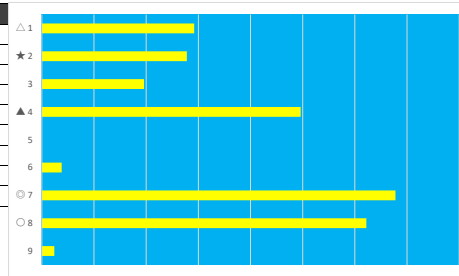

2023年9月26日 船橋1R ムーブスプリント

デクニカル6 ptn4

馬番	オッズ	馬名	騎手	勝率	連対率	複勝率	騎手	種牡馬	高回収
1	7.4	リュウノラプター	庄司 大輔	10.6%	21.8%	34.1%	▲	△	
2	20.0	ケンタスベシャル	山本 聡紀	3.9%	10.9%	19.9%		◎	
3	8.0	マッドルル	和田 謙治	9.8%	23.4%	38.1%	☆	★	
4	8.0	マコトエトルリア	御神本 訓	9.8%	24.1%	39.6%	◎	○	
5	500.0	クラマサヴィーナス	沢田 龍哉	0.0%	2.5%	5.0%	★		
6	41.1	オーデンミカ	木間塚 龍	1.9%	6.8%	14.1%			
7	2.6	フブキ	岡村 健司	29.9%	51.0%	63.8%	△	▲	
8	3.0	アグニレディアンズ	野畑 凌	26.1%	47.8%	64.6%	○		
9	65.0	ピンクチャン	齋川 純一	1.2%	3.5%	9.4%		☆	

2023年9月26日 船橋2R コキアスプリント

デクニカル6 ptn3

馬番	オッズ	馬名	騎手	勝率	連対率	複勝率	騎手	種牡馬	高回収
1	31.2	ラヴァリエール	池谷 匠翔	2.5%	5.1%	13.1%		▲	
2	20.0	スカイロック	岡村 裕基	3.9%	9.8%	16.9%			
3	97.5	オフエアリア	齋川 純一	0.8%	2.0%	4.9%			
4	20.0	サダムヴィオロン	笠野 雄大	3.9%	10.9%	19.9%	☆		
5	4.7	ノブノウマー	御神本 訓	16.6%	38.1%	53.4%	◎	△	
6	12.0	テヤサンメルシー	西 啓太	6.5%	15.8%	28.4%		☆	
7	9.1	リュウノアスラム	森 泰斗	8.6%	22.5%	37.4%	○		
8	2.6	ディーレジェンド	庄司 大輔	29.9%	51.0%	63.8%	△	★	
9	32.5	タケシヨウゲイル	篠谷 葵	2.4%	6.6%	13.5%	★		
10	5.2	ツルマルタイヨウ	小杉 亮	14.9%	30.8%	46.0%	▲	○	
11	35.5	ノーバディエルス	所 蚩	2.2%	4.6%	8.2%		◎	○

2023年9月26日 船橋3R 3歳 三 140.0万以上 198.5万未満

デクニカル6 ptn5

馬番	オッズ	馬名	騎手	勝率	連対率	複勝率	騎手	種牡馬	高回収
1	97.5	クリプリンセス	加藤 和博	0.8%	2.0%	4.9%	☆	○	
2	8.0	カグラバルカ	山中 悠希	9.8%	23.4%	38.1%		▲	
3	26.9	サンフェリーチェ	古岡 勇樹	2.9%	10.4%	21.1%			
4	20.0	ダンソンラローズ	所 蚩	3.9%	10.9%	19.9%	▲	★	
5	32.5	トキメキパラダイス	臼井 健太	2.4%	6.6%	13.5%		☆	
6	41.1	エースフラワー	仲野 光馬	1.9%	6.8%	14.1%	△		
7	2.6	ブライトガッサン	木間塚 龍	29.9%	51.0%	63.8%		◎	
8	4.8	アイダケ	野沢 憲彦	16.3%	34.5%	52.8%	○		
9	3.4	コンイルヴェント	田中 力	22.7%	43.9%	56.7%		△	
10	55.7	フレンドパーティー	齋川 純一	1.4%	3.7%	9.1%	★		
11	35.5	ニユクス	佐藤 翔馬	2.2%	4.6%	8.2%			○