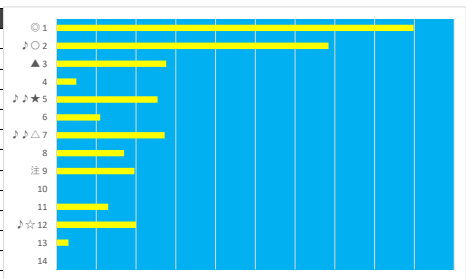

2023年9月26日 船橋8R トーシンブリザード・メモリアル

デクニカル6 ptn5

馬番	オッズ	馬名	騎手	勝率	連対率	複勝率	騎手	種牡馬	高回収
1	500.0	セザンブレイヴ	西村 栄喜	0.0%	2.5%	5.0%		△	
2	12.0	ネイサン	本橋 孝太	6.5%	16.1%	24.8%	△	◎	
3	12.0	パワームーブ	御神本 訓	6.5%	15.8%	28.4%	◎	★	
4	2.1	ビッグショータイム	沢田 龍哉	37.8%	63.6%	78.3%	☆	☆	○
5	20.0	エイムフォーエース	張田 昂	3.9%	9.8%	16.9%	▲		
6	11.6	ブラズマ	山口 達弥	6.7%	16.3%	30.0%	★		
7	2.2	ハハマフレイバー	森 森斗	35.8%	59.2%	72.8%	○	▲	
8	13.7	ソレナ	和田 譲治	5.7%	18.1%	34.2%		○	
9	55.7	ファイナルハート	山中 悠希	1.4%	2.8%	8.5%			○

2023年9月26日 船橋9R ラウンド船橋第2戦

デクニカル6 ptn1

馬番	オッズ	馬名	騎手	勝率	連対率	複勝率	騎手	種牡馬	高回収
1	2.6	キトゥンズルンバ	横山 琉人	29.9%	51.0%	63.8%	○	◎	
2	5.1	マオノオラクル	木間塚 龍	15.2%	29.3%	46.6%	▲	○	○
3	8.0	ザントレゾール	佐藤 翔馬	9.8%	24.1%	39.6%	△	▲	
4	31.2	シャイニングパール	所 蛸	2.5%	5.1%	13.1%	★	☆	
5	28.9	シルヴァキング	新原 周馬	2.7%	7.0%	14.0%		☆	○
6	14.2	エコロジーガール	秋山 稔樹	5.5%	12.2%	21.3%			
7	21.7	ターラナホース	石田 拓郎	3.6%	7.1%	10.7%			○
8	9.2	ハタノラトゥール	佐々木 志	8.5%	18.2%	29.2%			
9	8.0	リュウブレイリー	七タ 裕次	9.8%	23.4%	38.1%		★	
10	500.0	ワールドウィズラー	谷内 貴太	0.0%	1.5%	2.5%			
11	12.0	ビーブルー	水沼 元輝	6.5%	16.1%	24.8%			
12	500.0	ゲリービーラッシュ	大木 天翔	0.0%	16.7%	33.3%	◎	△	
13	52.0	カッター	小林 脩斗	1.5%	6.9%	9.9%			
14	500.0	ゴールドバード	仲原 大生	0.0%	0.0%	0.4%			