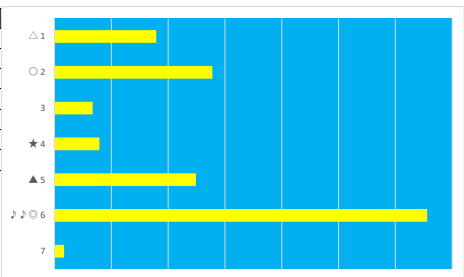

2023年9月26日 船橋3R 3歳 三 140.0万以上 198.5万未満

デクニカル6 ptn5

馬番	オッズ	馬名	騎手	勝率	連対率	複勝率	騎手	種牡馬	高回収
1	97.5	クリプリンセス	加藤 和博	0.8%	2.0%	4.9%	☆	○	
2	8.0	カグラバルカ	山中 悠希	9.8%	23.4%	38.1%		▲	
3	26.9	サンフェリーチェ	古岡 勇樹	2.9%	10.4%	21.1%			
4	20.0	ダンソンラローズ	所 蚩	3.9%	10.9%	19.9%	▲	★	
5	32.5	トキメキパラダイス	臼井 健太	2.4%	6.6%	13.5%		☆	
6	41.1	エースフラワー	仲野 光馬	1.9%	6.8%	14.1%	△		
7	2.6	ブライトガッサン	木間塚 龍	29.9%	51.0%	63.8%		◎	
8	4.8	アイダケ	野沢 憲彦	16.3%	34.5%	52.8%	○		
9	3.4	コンイルヴェント	田中 力	22.7%	43.9%	56.7%		△	
10	55.7	フレンドパーティー	齋川 純一	1.4%	3.7%	9.1%	★		
11	35.5	ニユクス	佐藤 翔馬	2.2%	4.6%	8.2%			○

2023年9月26日 船橋4R 馬い！八丈青レモンを食べよう

テクニカル6 ptn2

馬番	オッズ	馬名	騎手	勝率	連対率	複勝率	騎手	種牡馬	高回収
1	20.0	シグナトリー	木間塚 龍	3.9%	9.8%	16.9%	△	△	
2	3.4	ビレッジステール	張田 昂	22.7%	43.9%	56.7%	○	☆	
3	13.7	リュウノローランド	森 泰斗	5.7%	18.1%	34.2%	◎		
4	55.7	アイブライト	山中 悠希	1.4%	3.7%	9.1%	☆		
5	12.0	ブロムベール	濱田 達也	6.5%	15.8%	28.4%		★	
6	2.6	ビヴァアカブルコ	小杉 亮	29.9%	51.0%	63.8%	△		
7	35.5	スカーレヴァース	和田 謙治	2.2%	4.6%	8.2%	★	◎	○
8	11.6	メイショウコジロウ	新原 周馬	6.7%	16.3%	30.0%		▲	
9	12.0	リスクテイカー	藤江 渉	6.5%	16.1%	24.8%		○	
10	130.0	アークステート	室 陽一朗	0.6%	2.9%	6.4%			
11	32.5	ヨルデモアーサー	本橋 孝太	2.4%	6.6%	13.5%	▲		

2023年9月26日 船橋5R 2歳 選抜馬

テクニカル6 ptn5

馬番	オッズ	馬名	騎手	勝率	連対率	複勝率	騎手	種牡馬	高回収
1	26.9	チビッコモンスター	川島 正太	2.9%	10.4%	21.1%	○	◎	
2	3.3	ファイブイエスワン	沢田 龍哉	23.8%	45.8%	59.9%	△	▲	
3	11.6	ベルガラス	藤本 現輝	6.7%	16.3%	30.0%		▲	
4	20.0	フィーロ	小杉 亮	3.9%	10.9%	19.9%	▲	★	
5	5.2	エッグタルト	森 泰斗	14.9%	30.8%	46.0%	◎	☆	
6	1.5	ナイトロ	山口 達弥	50.6%	69.9%	79.3%	☆	○	○
7	45.9	ビーヴィーヴォ	和田 謙治	1.7%	3.3%	4.2%	★		