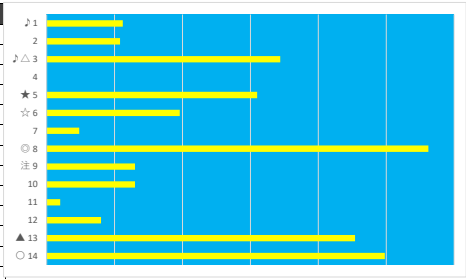

2023年9月26日 船橋6R C3 選抜馬

テクニカル6 ptn5

馬番	オッズ	馬名	騎手	勝率	連対率	複勝率	騎手	種牡馬	高回収
1	65.0	コウエイダイチ	及川 烈	1.2%	3.5%	9.4%	★		
2	4.8	ブルーグリッター	木間塚 龍	16.3%	34.5%	52.8%	○	★	
3	26.9	アイスダンシング	岡村 裕基	2.9%	10.4%	21.1%	☆	○	
4	1.5	リチエルカータ	室 陽一朗	50.6%	69.9%	79.3%		▲	○
5	20.0	シルヴァーイーグル	藤江 渉	3.9%	10.9%	19.9%	▲		
6	70.9	クー	高橋 哲也	1.1%	8.2%	12.0%		☆	
7	11.6	ムースチャレンジ	川島 正太	6.7%	16.3%	30.0%	◎	△	
8	4.7	ドラゴンズローン	山中 悠希	16.6%	38.1%	53.4%	△	◎	

2023年9月26日 船橋7R ラウンド船橋第1戦

デクニカル6 ptn3

馬番	オッズ	馬名	騎手	勝率	連対率	複勝率	騎手	種牡馬	高回収
1	130.0	ピンクフリオース	小林 脩斗	0.6%	2.9%	6.4%	○	★	
2	55.7	コスモヴェレッド	新原 周馬	1.4%	3.7%	9.1%	▲	☆	
3	35.5	ヘカエクスプレス	七タ 裕次	2.2%	4.6%	8.2%	△	○	○
4	500.0	ラヴィテスマラノ	石田 拓郎	0.0%	1.5%	2.5%	★		
5	14.2	アイノシルヴィア	大木 天翔	5.5%	12.2%	21.3%	◎		
6	8.0	ホワイトプレス	秋山 稔樹	9.8%	23.4%	38.1%	☆		
7	32.5	フチボウワン	仲原 大生	2.4%	6.6%	13.5%		△	
8	2.8	マオノシエット	水沼 元輝	28.1%	46.5%	60.9%			
9	12.0	ロイヤルヨット	所 蛸	6.5%	15.8%	28.4%			
10	12.0	ドウシ	横山 琉人	6.5%	16.1%	24.8%			
11	78.0	ユカリシ	佐々木 志	1.0%	1.4%	4.3%			
12	500.0	タイチスマイル	佐藤 翔馬	0.0%	0.0%	0.4%		▲	
13	3.4	ビュークレスト	木間塚 龍	22.7%	43.9%	56.7%			
14	5.2	ストームシャドウ	谷内 貴太	14.9%	30.8%	46.0%		◎	