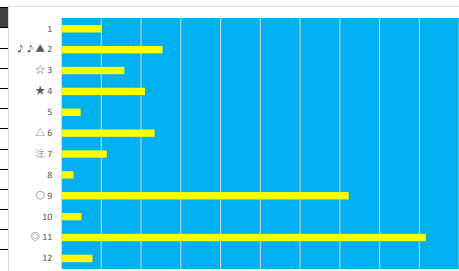

2023年9月26日 船橋8R トーシンブリザード・メモリアル

デクニカル6 ptn5

馬番	オッズ	馬名	騎手	勝率	連対率	複勝率	騎手	種牡馬	高回収
1	500.0	セザンブレイヴ	西村 栄喜	0.0%	2.5%	5.0%		△	
2	12.0	ネイサン	本橋 孝太	6.5%	16.1%	24.8%	△	◎	
3	12.0	パワームーブ	御神本 訓	6.5%	15.8%	28.4%	◎	★	
4	2.1	ビッグショータイム	沢田 龍哉	37.8%	63.6%	78.3%	☆	☆	○
5	20.0	エイムフォーエース	張田 昂	3.9%	9.8%	16.9%	▲		
6	11.6	ブラズマ	山口 達弥	6.7%	16.3%	30.0%	★		
7	2.2	ハハマフレイバー	森 森斗	35.8%	59.2%	72.8%	○	▲	
8	13.7	ソレナ	和田 譲治	5.7%	18.1%	34.2%		○	
9	55.7	ファイナルハート	山中 悠希	1.4%	2.8%	8.5%			○

2023年9月26日 船橋9R ラウンド船橋第2戦

デクニカル6 ptn1

馬番	オッズ	馬名	騎手	勝率	連対率	複勝率	騎手	種牡馬	高回収
1	2.6	キトゥンズルンバ	横山 琉人	29.9%	51.0%	63.8%	○	◎	
2	5.1	マオノオラクル	木間塚 龍	15.2%	29.3%	46.6%	▲	○	○
3	8.0	ザントレゾール	佐藤 翔馬	9.8%	24.1%	39.6%	△	▲	
4	31.2	シャイニングパール	所 蛸	2.5%	5.1%	13.1%	★	☆	
5	28.9	シルヴァキング	新原 周馬	2.7%	7.0%	14.0%		☆	○
6	14.2	エコロジーガール	秋山 稔樹	5.5%	12.2%	21.3%			
7	21.7	ターラナホース	石田 拓郎	3.6%	7.1%	10.7%			○
8	9.2	ハタノラトゥール	佐々木 志	8.5%	18.2%	29.2%			
9	8.0	リュウブレイリー	七タ 裕次	9.8%	23.4%	38.1%		★	
10	500.0	ワールドウィズラー	谷内 貴太	0.0%	1.5%	2.5%			
11	12.0	ビーブルー	水沼 元輝	6.5%	16.1%	24.8%			
12	500.0	ゲリービーラッシュ	大木 天翔	0.0%	16.7%	33.3%	◎	△	
13	52.0	カッター	小林 脩斗	1.5%	6.9%	9.9%			
14	500.0	ゴールドバード	仲原 大生	0.0%	0.0%	0.4%			

2023年9月26日 船橋10R ベコニアスプリント

デクニカル6 ptn4

馬番	オッズ	馬名	騎手	勝率	連対率	複勝率	騎手	種牡馬	高回収
1	500.0	マーヴェルクエスト	藤本 現輝	0.0%	2.1%	3.6%	☆	○	
2	28.9	ワンモアエフオート	本橋 孝太	2.7%	7.0%	14.0%	△		○
3	20.0	キャストロボボ	山崎 誠士	3.9%	10.9%	19.9%		▲	
4	12.0	マロカオブジャガー	野畑 凌	6.5%	15.8%	28.4%	▲	☆	
5	32.5	トークンマッキー	篠谷 葵	2.4%	6.6%	13.5%		△	
6	11.6	ハイカル	張田 昂	6.7%	16.3%	30.0%	○		
7	13.7	クラバレバトス	沢田 龍哉	5.7%	18.1%	34.2%			
8	52.0	イテザ	川島 正太	1.5%	6.9%	9.9%	★		
9	3.0	ハシユラマック	西 啓太	26.1%	47.8%	64.6%		◎	
10	31.2	キャッスルヒーロー	山中 悠希	2.5%	5.1%	13.1%			
11	2.2	ルーリング	森 泰斗	35.8%	59.2%	72.8%	◎	★	
12	20.0	ビートマジック	和田 謙治	3.9%	9.8%	16.9%			