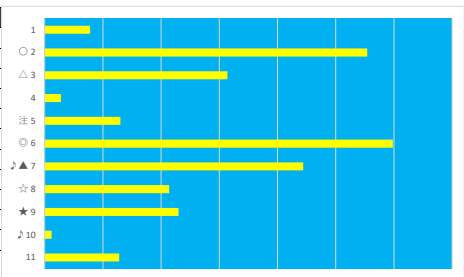

2023年9月26日 船橋3R 3歳 三 140.0万以上 198.5万未満

デクニカル6 ptn5

馬番	オッズ	馬名	騎手	勝率	連対率	複勝率	騎手	種牡馬	高回収
1	97.5	クリプリンセス	加藤 和博	0.8%	2.0%	4.9%	☆	○	
2	8.0	カグラバルカ	山中 悠希	9.8%	23.4%	38.1%		▲	
3	26.9	サンフェリーチェ	古岡 勇樹	2.9%	10.4%	21.1%			
4	20.0	ダンソンラローズ	所 蚩	3.9%	10.9%	19.9%	▲	★	
5	32.5	トキメキパラダイス	臼井 健太	2.4%	6.6%	13.5%		☆	
6	41.1	エースフラワー	仲野 光馬	1.9%	6.8%	14.1%	△		
7	2.6	ブライトガッサン	木間塚 龍	29.9%	51.0%	63.8%		◎	
8	4.8	アイダケ	野沢 憲彦	16.3%	34.5%	52.8%	○		
9	3.4	コンイルヴェント	田中 力	22.7%	43.9%	56.7%		△	
10	55.7	フレンドパーティー	齋川 純一	1.4%	3.7%	9.1%	★		
11	35.5	ニユクス	佐藤 翔馬	2.2%	4.6%	8.2%			○

2023年9月26日 船橋4R 馬い！八丈青レモンを食べよう

テクニカル6 ptn2

馬番	オッズ	馬名	騎手	勝率	連対率	複勝率	騎手	種牡馬	高回収
1	20.0	シグナトリー	木間塚 龍	3.9%	9.8%	16.9%	△	△	
2	3.4	ビレッジステール	張田 昂	22.7%	43.9%	56.7%	○	☆	
3	13.7	リュウノローランド	森 泰斗	5.7%	18.1%	34.2%	◎		
4	55.7	アイブライト	山中 悠希	1.4%	3.7%	9.1%	☆		
5	12.0	ブロムベール	濱田 達也	6.5%	15.8%	28.4%		★	
6	2.6	ビヴァアカブルコ	小杉 亮	29.9%	51.0%	63.8%	△		
7	35.5	スカーレヴァース	和田 謙治	2.2%	4.6%	8.2%	★	◎	○
8	11.6	メイショウコジロウ	新原 周馬	6.7%	16.3%	30.0%		▲	
9	12.0	リスクテイカー	藤江 渉	6.5%	16.1%	24.8%		○	
10	130.0	アークステート	室 陽一朗	0.6%	2.9%	6.4%			
11	32.5	ヨルデモアーサー	本橋 孝太	2.4%	6.6%	13.5%	▲		