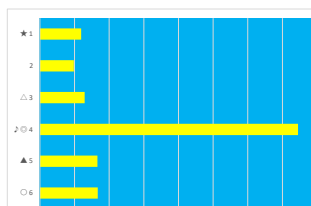

2023年9月28日	船橋1R 3歳 五 64.0万以上 100.0万未満	テクニカル6	ptn5
------------	----------------------------	--------	------

馬番	オッズ	馬名	騎手	勝率	連対率	複勝率	騎手	種牡馬	高回収
1	20.0	フォンテーヌパーク	秋元 精成	3.9%	10.9%	19.9%	◎	△	◎
2	3.0	バーニングウインド	森 泰斗	26.1%	47.8%	64.6%	◎	△	△
3	5.2	ブランドルユー	山口 達弥	14.9%	30.8%	46.0%	▲	★	★
4	11.6	ワイルドタンク	密川 翼	6.7%	16.3%	30.0%	◎	▲	▲
5	2.6	タケショウワイス	山本 聡紀	29.9%	51.0%	63.8%	☆	☆	☆
6	45.9	アルファミリナ	庄司 大輔	1.7%	3.3%	4.2%	△	○	○
7	12.0	ビーサンダル	間村 健司	6.5%	15.8%	28.4%	★	○	○

2023年9月28日	船橋2R ローズデビュー	テクニカル6	ptn5
------------	--------------	--------	------

馬番	オッズ	馬名	騎手	勝率	連対率	複勝率	騎手	種牡馬	高回収
1	20.0	ボタンブーク	本橋 孝太	3.9%	10.9%	19.9%	▲	▲	★
2	8.0	グランデソレイユ	沢田 隆哉	9.8%	24.1%	39.6%	△	△	★
3	26.9	エスベランサカス	本田 正康	2.9%	10.4%	21.1%	◎	◎	◎
4	1.2	バトルクレーク	鎌谷 泰	64.5%	81.1%	87.4%	★	◎	◎
5	4.7	マデインズルー	山中 悠希	16.6%	38.1%	53.4%	☆	△	△
6	11.6	アマネク	庄司 大輔	6.7%	16.3%	30.0%	○	○	○

2023年9月28日	船橋3R ローズデビュー	テクニカル6	ptn2
------------	--------------	--------	------

馬番	オッズ	馬名	騎手	勝率	連対率	複勝率	騎手	種牡馬	高回収
1	20.0	ブラックムート	山中 悠希	3.9%	10.9%	19.9%	☆	▲	▲
2	41.1	セナチャンノユメ	本田 正康	1.9%	6.8%	14.1%	◎	◎	◎
3	5.2	クネルアップ	笠野 雄大	14.9%	30.8%	46.0%	★	◎	◎
4	5.1	ラタウィック	西村 栄磨	15.2%	29.3%	46.6%	▲	☆	○
5	65.0	ステイジロード	木脚塚 剛	1.2%	3.5%	9.4%	○	○	○
6	2.2	クニノホビー	今野 忠成	35.8%	59.2%	72.8%	◎	△	△
7	26.9	フークパートナー	川島 正太	2.9%	10.4%	21.1%	△	○	○
8	5.3	キープカミング	臼井 健太	14.7%	29.8%	45.8%	◎	◎	○