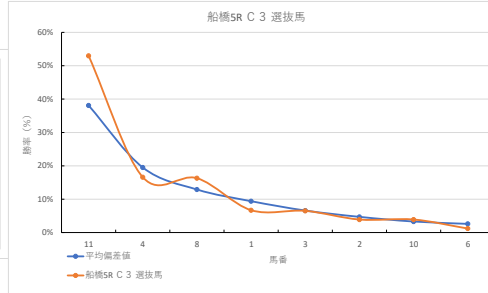

2023年9月28日	船橋3R ローズデビュー	テクニカル6	ptn2
------------	--------------	--------	------

馬番	オッズ	馬名	騎手	勝率	連対率	複勝率	騎手	種牡馬	高回収
1	20.0	ブラックムート	山中 悠希	3.9%	10.9%	19.9%	☆	▲	▲
2	41.1	セナチャンノユメ	本田 正康	1.9%	6.8%	14.1%	◎	◎	◎
3	5.2	クネルアップ	笠野 雄大	14.9%	30.8%	46.0%	★	◎	◎
4	5.1	ラタウィック	西村 栄磨	15.2%	29.3%	46.6%	▲	☆	○
5	65.0	ステイジロード	木脚塚 剛	1.2%	3.5%	9.4%	○	○	○
6	2.2	クニノホビー	今野 忠成	35.8%	59.2%	72.8%	◎	△	△
7	26.9	フークパートナー	川島 正太	2.9%	10.4%	21.1%	△	○	○
8	5.3	キープカミング	臼井 健太	14.7%	29.8%	45.8%	◎	◎	○

2023年9月28日	船橋4R ローズデビュー	テクニカル6	ptn5
------------	--------------	--------	------

馬番	オッズ	馬名	騎手	勝率	連対率	複勝率	騎手	種牡馬	高回収
1	2.6	マクト	御神本 訓	29.9%	51.0%	63.8%	◎	◎	◎
2	26.9	スタッドアップ	和田 謙浩	2.9%	10.4%	21.1%	△	▲	▲
3	26.0	ブリヂャパニック	山本 聡紀	3.0%	14.2%	28.4%	★	◎	◎
4	8.0	エアースタージョイ	小杉 裕	9.8%	24.1%	39.6%	▲	△	△
5	2.3	メイブルクンゾ	張田 哲	34.0%	63.8%	80.9%	◎	★	◎
6	20.0	カワリジャンカール	木脚塚 剛	3.9%	10.9%	19.9%	☆	☆	◎

2023年9月28日 船橋SR C3 選抜馬

テクニカル6 ptn6

馬番	オッズ	馬名	騎手	勝率	連対率	複勝率	騎手	種牡馬	高田収
1	11.6	トロピカリスモ	池谷 匠	6.7%	16.3%	30.0%			
2	20.0	ウインドカクテル	笹川 翼	3.9%	10.9%	19.9%	○		
3	12.0	アラビアンパレス	小杉 亮	6.5%	15.8%	28.4%	▲		
4	4.7	ロードカーティアン	張田 勇	16.6%	38.1%	53.4%	★	○	
5	97.5	ハマフェイス	山中 悠希	0.8%	2.3%	5.4%	▲	▲	
6	65.0	ハンザ	笠野 謙大	1.2%	3.5%	9.4%	○	○	
7	500.0	ニシノカムイ	山口 達弥	0.0%	2.4%	3.3%	△	△	
8	4.8	ザビックマン	関村 健司	16.3%	34.5%	52.8%	☆	☆	
9	97.5	プリンセスターク	所 肇	0.8%	2.0%	4.9%			
10	20.0	ハクザンアロー	木能塚 剛	3.9%	9.8%	16.9%		★	
11	1.5	タカラライナー	森 泰斗	53.0%	72.0%	82.4%	◎		