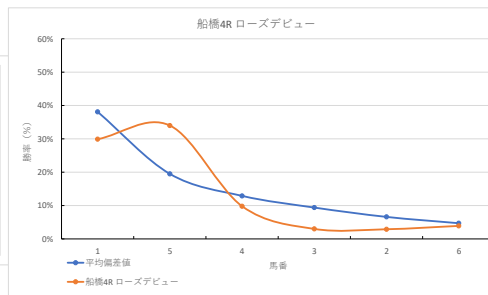

2023年9月28日	船橋1R 3歳 五 64.0万以上 100.0万未満	テクニカル6	ptn5
------------	----------------------------	--------	------

馬番	オッズ	馬名	騎手	勝率	連対率	複勝率	騎手	種牡馬	高回収
1	20.0	フォンテーヌパーク	秋元 精成	3.9%	10.9%	19.9%	◎	△	◎
2	3.0	バーニングウインド	森 泰斗	26.1%	47.8%	64.6%	◎	△	△
3	5.2	ブランドルユー	山口 達弥	14.9%	30.8%	46.0%	▲	★	★
4	11.6	ワイルドタンク	密川 翼	6.7%	16.3%	30.0%	◎	▲	▲
5	2.6	タケショウワイス	山本 聡紀	29.9%	51.0%	63.8%	☆	☆	☆
6	45.9	アルファミリナ	庄司 大輔	1.7%	3.3%	4.2%	△	○	○
7	12.0	ビーサンダル	間村 健司	6.5%	15.8%	28.4%	★	○	○

2023年9月28日	船橋2R ローズデビュー	テクニカル6	ptn5
------------	--------------	--------	------

馬番	オッズ	馬名	騎手	勝率	連対率	複勝率	騎手	種牡馬	高回収
1	20.0	ボタンブーク	本橋 孝太	3.9%	10.9%	19.9%	▲	▲	★
2	8.0	グランデソレイユ	沢田 隆哉	9.8%	24.1%	39.6%	△	△	★
3	26.9	エスベランサカス	本田 正康	2.9%	10.4%	21.1%	◎	◎	◎
4	1.2	バトルクレーク	鎌谷 泰	64.5%	81.1%	87.4%	★	◎	◎
5	4.7	マデインズルー	山中 悠希	16.6%	38.1%	53.4%	☆	△	△
6	11.6	アマネク	庄司 大輔	6.7%	16.3%	30.0%	○	○	○

2023年9月28日	船橋3R ローズデビュー	テクニカル6	ptn2
------------	--------------	--------	------

馬番	オッズ	馬名	騎手	勝率	連対率	複勝率	騎手	種牡馬	高回収
1	20.0	ブラックムート	山中 悠希	3.9%	10.9%	19.9%	☆	▲	▲
2	41.1	セナチャンノユメ	本田 正康	1.9%	6.8%	14.1%	◎	◎	◎
3	5.2	クネルアップ	笠野 雄大	14.9%	30.8%	46.0%	★	◎	◎
4	5.1	ラタウィック	西村 栄磨	15.2%	29.3%	46.6%	▲	☆	○
5	65.0	ステイジロード	木脚塚 剛	1.2%	3.5%	9.4%	○	○	○
6	2.2	クニノホビー	今野 忠成	35.8%	59.2%	72.8%	◎	△	△
7	26.9	フークパートナー	川島 正太	2.9%	10.4%	21.1%	△	○	○
8	5.3	キープカミング	臼井 健太	14.7%	29.8%	45.8%	◎	◎	○

2023年9月28日	船橋4R ローズデビュー	テクニカル6	ptn5
------------	--------------	--------	------

馬番	オッズ	馬名	騎手	勝率	連対率	複勝率	騎手	種牡馬	高回収
1	2.6	マクト	御神本 訓	29.9%	51.0%	63.8%	◎	◎	◎
2	26.9	スタッドアップ	和田 謙浩	2.9%	10.4%	21.1%	△	▲	▲
3	26.0	ブリヂャパニック	山本 聡紀	3.0%	14.2%	28.4%	★	◎	◎
4	8.0	エアースタージョイ	小杉 裕	9.8%	24.1%	39.6%	▲	△	△
5	2.3	メイブルクンゾ	張田 哲	34.0%	63.8%	80.9%	◎	★	◎
6	20.0	カワリジャンカール	木脚塚 剛	3.9%	10.9%	19.9%	☆	☆	◎