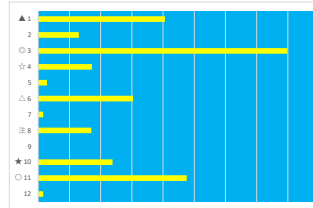

2023年9月28日		船橋11R 千葉ダート1800			テクニカル6			ptn4		
馬番	オッズ	馬名	騎手	勝率	連対率	複勝率	騎手	種牡馬	高田収	差異
1	4.8	レッドソルダート	笹川 翼	16.3%	34.5%	52.8%	★	▲		
2	12.0	エアビストリー	張田 昉	6.5%	16.1%	24.8%	☆	★		
3	2.6	コパノジャッキー	森 泰斗	29.9%	51.0%	63.8%	○	○		
4	9.1	エメリミット	山口 達弥	8.6%	22.5%	37.4%		☆		
5	55.7	ザルザレイア	西 啓太	1.4%	3.7%	9.1%			△	
6	65.0	リツカルド	山崎 誠士	1.2%	3.5%	9.4%			▲	◎
7	97.5	ファルコンピーク	本田 正重	0.8%	2.3%	5.4%				
8	9.2	ジョエル	関村 健司	8.5%	18.2%	29.2%				
9	500.0	エブリワンブラック	桜井 光輔	0.0%	2.1%	3.6%				
10	41.1	キヤッスルブレイク	和田 隼治	1.9%	6.8%	14.1%			◎	
11	3.3	コラルノクワン	御神本 訓	23.8%	45.8%	59.9%	△			
12	97.5	フォルベリール	今野 忠成	0.8%	2.0%	4.9%