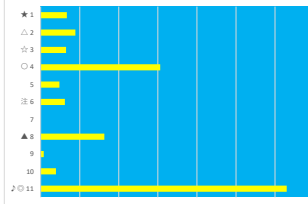

2023年9月28日 船橋SR C3 選抜馬

テクニカル6 ptn6

馬番	オッズ	馬名	騎手	勝率	連対率	複勝率	騎手	種牡馬	高田収
1	11.6	トロピカリスモ	池谷 匠	6.7%	16.3%	30.0%			
2	20.0	ウインドカクテル	笹川 翼	3.9%	10.9%	19.9%	○		
3	12.0	アラビアンパレス	小杉 亮	6.5%	15.8%	28.4%	▲		
4	4.7	ロードカーティアン	張田 勇	16.6%	38.1%	53.4%	★	○	
5	97.5	ハマフェイス	山中 悠希	0.8%	2.3%	5.4%	▲	▲	
6	65.0	ハンザ	笠野 謙大	1.2%	3.5%	9.4%	○	○	
7	500.0	ニシノカムイ	山口 達弥	0.0%	2.4%	3.3%	△	△	
8	4.8	ザビックマン	関村 健司	16.3%	34.5%	52.8%	☆	☆	
9	97.5	プリンセスターク	所 肇	0.8%	2.0%	4.9%			
10	20.0	ハクザンアロー	木能塚 剛	3.9%	9.8%	16.9%		★	
11	1.5	タカラライナー	森 泰斗	53.0%	72.0%	82.4%	◎