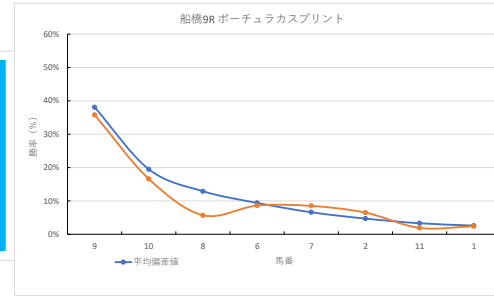

2023年9月28日		船橋9R ポーチュカスプリント			テクニカル6			ptn2		
馬番	オッズ	馬名	騎手	勝率	連対率	複勝率	騎手	種牡馬	高田収	差異
1	32.5	ライトバース	山崎 誠士	2.4%	6.6%	13.5%	☆			
2	12.0	フレストエンジェル	山中 悠希	6.5%	16.1%	24.8%				
3	55.7	テナシヤスバイオ	関村 健司	1.4%	3.7%	9.1%	★	★		
4	97.5	ハロケーンメファ	山本 聡紀	0.8%	2.0%	4.9%		☆		
5	35.5	ヒットカール	森 泰斗	2.2%	4.6%	8.2%	◎		○	
6	9.1	デザートワインド	見城 祐央	8.6%	22.5%	37.4%		○		
7	9.2	シャドウファックス	中島 良美	8.5%	18.2%	29.2%				
8	13.7	ヴァーユ	森谷 葵	5.7%	18.1%	34.2%		◎		
9	2.2	カミノホウオン	笹川 翼	35.8%	59.2%	72.8%				
10	4.7	アラトロフォンテ	野畑 凌	16.6%	38.1%	53.4%	▲	▲		
11	41.1	スパークシヨイ	山口 達弥	1.9%	6.8%	14.1%	△	△