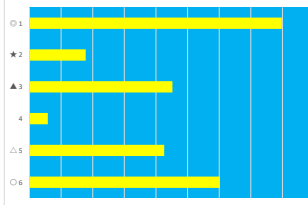

2023年9月28日 船橋7R C1=C1=C1=C1 四ウ

テクニカル6 ptn6

馬番	オッズ	馬名	騎手	勝率	連対率	複勝率	騎手	種牡馬	高田収
1	35.5	フリーホースパーク	増田 充宏	2.2%	4.6%	8.2%			○
2	4.7	プリンスマーカー	本田 正重	16.6%	38.1%	53.4%	▲		
3	1.2	アボ	山中 悠希	64.5%	81.1%	87.4%	○	△	
4	4.8	クラアガッパ	笹川 翼	16.3%	34.5%	52.8%	○	○	
5	11.6	リュウノマキロイ	森 泰斗	6.7%	16.3%	30.0%	◎		
6	55.7	アクセルロード	山口 達弥	1.4%	3.7%	9.1%	△		
7	20.0	インプレシオ	関村 健司	3.9%	10.9%	19.9%	☆	★	
8	97.5	スリーポイント	伊藤 裕人	0.8%	2.0%	4.9%		☆	
9	32.5	トラパーニ	庄司 大輔	2.4%	6.6%	13.5%	★	◎	
10	12.0	レープドフェイス	沢田 龍哉	6.5%	15.8%	28.4%			
11	41.1	ブルーミングビル	山崎 誠士	1.9%	6.8%	14.1%		▲	

2023年9月28日 船橋8R 招き猫特別

テクニカル6 ptn5

馬番	オッズ	馬名	騎手	勝率	連対率	複勝率	騎手	種牡馬	高田収
1	24.5	プレストアルフ	小杉 亮	29.9%	51.0%	63.8%	★	◎	
2	20.0	スプラッシュプリン	七汐 裕次	3.9%	10.9%	19.9%	☆	○	
3	9.1	トリプルミليون	藤本 雅	8.6%	23.5%	37.4%	◎	▲	
4	26.9	コロコロニシキ	森 泰斗	2.9%	10.4%	21.1%	△	△	
5	4.8	キャリアリズム	朝桐本 崇	16.3%	34.5%	52.8%	○	★	
6	3.0	ライヴアメンスト	本田 正重	26.1%	47.8%	64.6%	▲	☆	