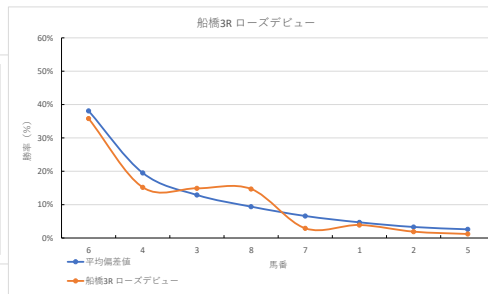

2023年9月28日	船橋1R 3歳 五 64.0万以上 100.0万未満	テクニカル6	ptn5
------------	----------------------------	--------	------

馬番	オッズ	馬名	騎手	勝率	連対率	複勝率	騎手	種牡馬	高回収
1	20.0	フォンテーヌパーク	秋元 精成	3.9%	10.9%	19.9%	◎	△	◎
2	3.0	バーニングウインド	森 泰斗	26.1%	47.8%	64.6%	◎	△	△
3	5.2	ブランドルユー	山口 達弥	14.9%	30.8%	46.0%	▲	★	★
4	11.6	ワイルドタンク	密川 翼	6.7%	16.3%	30.0%	◎	▲	▲
5	2.6	タケショウワイス	山本 聡紀	29.9%	51.0%	63.8%	☆	☆	☆
6	45.9	アルファミリナ	庄司 大輔	1.7%	3.3%	4.2%	△	○	○
7	12.0	ビーサンダル	間村 健司	6.5%	15.8%	28.4%	★	○	○

2023年9月28日	船橋2R ローズデビュー	テクニカル6	ptn5
------------	--------------	--------	------

馬番	オッズ	馬名	騎手	勝率	連対率	複勝率	騎手	種牡馬	高回収
1	20.0	ボタンブーク	本橋 孝太	3.9%	10.9%	19.9%	▲	▲	★
2	8.0	グランデソレイユ	沢田 隆哉	9.8%	24.1%	39.6%	△	△	★
3	26.9	エスベランサカス	本田 正康	2.9%	10.4%	21.1%	◎	◎	◎
4	1.2	バトルクレーク	鎌谷 泰	64.5%	81.1%	87.4%	★	◎	◎
5	4.7	マデインズルー	山中 悠希	16.6%	38.1%	53.4%	☆	△	△
6	11.6	アマネク	庄司 大輔	6.7%	16.3%	30.0%	○	○	○

2023年9月28日	船橋3R ローズデビュー	テクニカル6	ptn2
------------	--------------	--------	------

馬番	オッズ	馬名	騎手	勝率	連対率	複勝率	騎手	種牡馬	高回収
1	20.0	ブラックムート	山中 悠希	3.9%	10.9%	19.9%	☆	▲	▲
2	41.1	セナチャンノユメ	本田 正康	1.9%	6.8%	14.1%	◎	◎	◎
3	5.2	クネルアップ	笠野 雄大	14.9%	30.8%	46.0%	★	◎	◎
4	5.1	ラタウィック	西村 栄磨	15.2%	29.3%	46.6%	▲	☆	○
5	65.0	ステイジロード	木脚塚 剛	1.2%	3.5%	9.4%	○	○	○
6	2.2	クニノホビー	今野 忠成	35.8%	59.2%	72.8%	◎	△	△
7	26.9	フークパートナー	川島 正太	2.9%	10.4%	21.1%	△	○	○
8	5.3	キープカミング	臼井 健太	14.7%	29.8%	45.8%	◎	◎	○