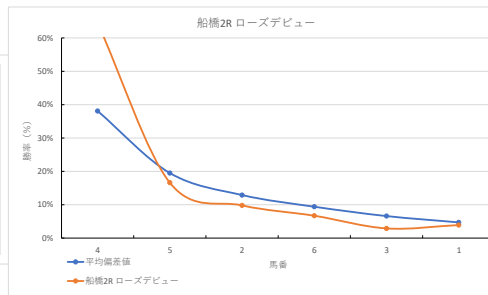

2023年9月28日	船橋1R 3歳 五 64.0万以上 100.0万未満	テクニカル6	ptn5
------------	----------------------------	--------	------

馬番	オッズ	馬名	騎手	勝率	連対率	複勝率	騎手	種牡馬	高回収
1	20.0	フォンテーヌパーク	秋元 精成	3.9%	10.9%	19.9%	◎	△	◎
2	3.0	バーニングウインド	森 泰斗	26.1%	47.8%	64.6%	◎	△	△
3	5.2	ブランドルユー	山口 達弥	14.9%	30.8%	46.0%	▲	★	★
4	11.6	ワイルドタンク	密川 翼	6.7%	16.3%	30.0%	◎	▲	▲
5	2.6	タケショウワイス	山本 聡紀	29.9%	51.0%	63.8%	☆	☆	☆
6	45.9	アルファミリナ	庄司 大輔	1.7%	3.3%	4.2%	△	○	○
7	12.0	ビーサンダル	間村 健司	6.5%	15.8%	28.4%	★	○	○

2023年9月28日	船橋2R ローズデビュー	テクニカル6	ptn5
------------	--------------	--------	------

馬番	オッズ	馬名	騎手	勝率	連対率	複勝率	騎手	種牡馬	高回収
1	20.0	ボタンブーク	本橋 孝太	3.9%	10.9%	19.9%	▲	▲	★
2	8.0	グランデソレイユ	沢田 隆哉	9.8%	24.1%	39.6%	△	△	★
3	26.9	エスベランサカス	本田 正康	2.9%	10.4%	21.1%	◎	◎	◎
4	1.2	バトルクレーク	鎌谷 泰	64.5%	81.1%	87.4%	★	◎	◎
5	4.7	マデインズルー	山中 悠希	16.6%	38.1%	53.4%	☆	△	△
6	11.6	アマネク	庄司 大輔	6.7%	16.3%	30.0%	○	○	○

2023年9月28日	船橋3R ローズデビュー	テクニカル6	ptn2
------------	--------------	--------	------

馬番	オッズ	馬名	騎手	勝率	連対率	複勝率	騎手	種牡馬	高回収
1	20.0	ブラックムート	山中 悠希	3.9%	10.9%	19.9%	☆	▲	▲
2	41.1	セナチャンノユメ	本田 正康	1.9%	6.8%	14.1%	◎	◎	◎
3	5.2	クネルアップ	笠野 雄大	14.9%	30.8%	46.0%	★	◎	◎
4	5.1	ラタウィック	西村 栄磨	15.2%	29.3%	46.6%	▲	☆	○
5	65.0	ステイジロード	木脚塚 剛	1.2%	3.5%	9.4%	○	○	○
6	2.2	クニノホビー	今野 忠成	35.8%	59.2%	72.8%	◎	△	△
7	26.9	フークパートナー	川島 正太	2.9%	10.4%	21.1%	△	○	○
8	5.3	キープカミング	臼井 健太	14.7%	29.8%	45.8%	◎	◎	○