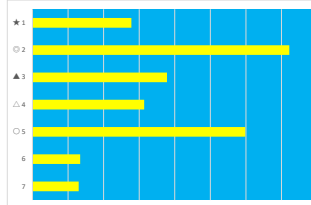

2023年9月28日	船橋1R 3歳 五 64.0万以上 100.0万未満	テクニカル6	ptn5
------------	----------------------------	--------	------

馬番	オッズ	馬名	騎手	勝率	連対率	複勝率	騎手	種牡馬	高回収
1	20.0	フォンテーヌパーク	秋元 精成	3.9%	10.9%	19.9%	◎	△	◎
2	3.0	バーニングウインド	森 泰斗	26.1%	47.8%	64.6%	◎	△	△
3	5.2	ブランドルユー	山口 達弥	14.9%	30.8%	46.0%	▲	★	★
4	11.6	ワイルドタンク	密川 翼	6.7%	16.3%	30.0%	◎	▲	▲
5	2.6	タケショウワイス	山本 聡紀	29.9%	51.0%	63.8%	☆	☆	☆
6	45.9	アルファミリナ	庄司 大輔	1.7%	3.3%	4.2%	△	○	○
7	12.0	ビーサンダル	間村 健司	6.5%	15.8%	28.4%	★	○	○

2023年9月28日	船橋2R ローズデビュー	テクニカル6	ptn5
------------	--------------	--------	------

馬番	オッズ	馬名	騎手	勝率	連対率	複勝率	騎手	種牡馬	高回収
1	20.0	ボタンブーク	本橋 孝太	3.9%	10.9%	19.9%	▲	▲	★
2	8.0	グランデソレイユ	沢田 隆哉	9.8%	24.1%	39.6%	△	△	★
3	26.9	エスベランサカス	本田 正康	2.9%	10.4%	21.1%	◎	◎	◎
4	1.2	バトルクレーク	鎌谷 泰	64.5%	81.1%	87.4%	★	◎	◎
5	4.7	マデインズルー	山中 悠希	16.6%	38.1%	53.4%	☆	△	△
6	11.6	アマネク	庄司 大輔	6.7%	16.3%	30.0%	○	○	○

2023年9月28日	船橋3R ローズデビュー	テクニカル6	ptn2
------------	--------------	--------	------

馬番	オッズ	馬名	騎手	勝率	連対率	複勝率	騎手	種牡馬	高回収
1	20.0	ブラックムート	山中 悠希	3.9%	10.9%	19.9%	☆	▲	▲
2	41.1	セナチャンノユメ	本田 正康	1.9%	6.8%	14.1%	◎	◎	◎
3	5.2	クネルアップ	笠野 雄大	14.9%	30.8%	46.0%	★	◎	◎
4	5.1	ラタウィック	西村 栄磨	15.2%	29.3%	46.6%	▲	☆	○
5	65.0	ステイジロード	木脚塚 剛	1.2%	3.5%	9.4%	○	○	○
6	2.2	クニノホビー	今野 忠成	35.8%	59.2%	72.8%	◎	△	△
7	26.9	フークパートナー	川島 正太	2.9%	10.4%	21.1%	△	○	○
8	5.3	キープカミング	臼井 健太	14.7%	29.8%	45.8%	◎	◎	○