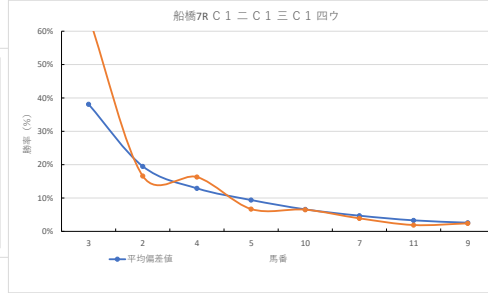

2023年9月28日	船橋4R ローズデビュー	テクニカル6	ptn5
------------	--------------	--------	------

馬番	オッズ	馬名	騎手	勝率	連対率	複勝率	騎手	種牡馬	高回収
1	2.6	マクト	御神本 訓	29.9%	51.0%	63.8%	◎	◎	◎
2	26.9	スタッドアップ	和田 謙浩	2.9%	10.4%	21.1%	△	▲	▲
3	26.0	ブリヂャパニック	山本 聡紀	3.0%	14.2%	28.4%	★	◎	◎
4	8.0	エアースタージョイ	小杉 裕	9.8%	24.1%	39.6%	▲	△	△
5	2.3	メイブルクンゾ	張田 哲	34.0%	63.8%	80.9%	◎	★	◎
6	20.0	カワリジャンカール	木脚塚 剛	3.9%	10.9%	19.9%	☆	☆	◎

2023年9月28日 船橋SR C3 選抜馬

テクニカル6 ptn6

馬番	オッズ	馬名	騎手	勝率	連対率	複勝率	騎手	種牡馬	高田収
1	11.6	トロピカリスモ	池谷 匠	6.7%	16.3%	30.0%			
2	20.0	ウインドカクテル	笹川 翼	3.9%	10.9%	19.9%	○		
3	12.0	アラビアンパレス	小杉 亮	6.5%	15.8%	28.4%	▲		
4	4.7	ロードカーティアン	張田 勇	16.6%	38.1%	53.4%	★	○	
5	97.5	ハマフェイス	山中 悠希	0.8%	2.3%	5.4%	▲	▲	
6	65.0	ハンザ	笠野 謙大	1.2%	3.5%	9.4%	○	○	
7	500.0	ニシノカムイ	山口 達弥	0.0%	2.4%	3.3%	△	△	
8	4.8	ザビックマン	関村 健司	16.3%	34.5%	52.8%	☆	☆	
9	97.5	プリンセスターク	所 肇	0.8%	2.0%	4.9%			
10	20.0	ハクザンアロー	木能塚 剛	3.9%	9.8%	16.9%		★	
11	1.5	タカラライナー	森 泰斗	53.0%	72.0%	82.4%	◎		

2023年9月28日 船橋6R C2 選抜馬

テクニカル6 ptn1

馬番	オッズ	馬名	騎手	勝率	連対率	複勝率	騎手	種牡馬	高田収
1	8.0	ハクザンメモリー	沢田 龍哉	9.8%	24.1%	39.6%	★		
2	97.5	ザマシエリタス	伊藤 裕人	0.8%	2.3%	5.4%		☆	
3	7.2	フインチャチャ	所 肇	10.9%	19.6%	30.4%		△	○
4	31.2	ウェイクフル	藤本 雅雄	2.5%	5.1%	13.1%	△	◎	
5	5.0	クラフティウオー	小杉 亮	15.6%	33.7%	50.0%	○		
6	4.1	アルテマタンサー	町田 直希	19.2%	42.3%	50.0%	○	▲	
7	10.3	ニシノエルサ	関村 健司	7.6%	20.8%	29.9%	▲		
8	8.0	ペロナフレイバー	笠野 謙大	9.8%	23.4%	38.1%		★	
9	7.4	リュウウケンシシ	森 泰斗	10.6%	21.8%	34.1%	◎		
10	500.0	ウィッカーズ	廣川 純一	0.0%	16.7%	33.3%		○	

2023年9月28日 船橋7R C1=C1=C1=C1 四ウ

テクニカル6 ptn6

馬番	オッズ	馬名	騎手	勝率	連対率	複勝率	騎手	種牡馬	高田収
1	35.5	フリーホースパーク	増田 充宏	2.2%	4.6%	8.2%			○
2	4.7	プリンスマーカー	本田 正重	16.6%	38.1%	53.4%	▲		
3	1.2	アボ	山中 悠希	64.5%	81.1%	87.4%	○	△	
4	4.8	クラアガッパ	笹川 翼	16.3%	34.5%	52.8%	○	○	
5	11.6	リュウノマキロイ	森 泰斗	6.7%	16.3%	30.0%	◎		
6	55.7	アクセルロード	山口 達弥	1.4%	3.7%	9.1%	△		
7	20.0	インプレシオ	関村 健司	3.9%	10.9%	19.9%	☆	★	
8	97.5	スリーポイント	伊藤 裕人	0.8%	2.0%	4.9%		☆	
9	32.5	トラパーニ	庄司 大輔	2.4%	6.6%	13.5%	★	◎	
10	12.0	レープドフェイス	沢田 龍哉	6.5%	15.8%	28.4%			
11	41.1	ブルーミングビル	山崎 誠士	1.9%	6.8%	14.1%		▲	