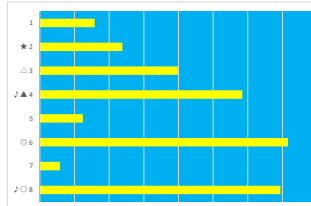

2023年9月28日	船橋1R 3歳 五 64.0万以上 100.0万未満	テクニカル6	ptn5
------------	----------------------------	--------	------

馬番	オッズ	馬名	騎手	勝率	連対率	複勝率	騎手	種牡馬	高回収
1	20.0	フォンテーヌパーク	秋元 精成	3.9%	10.9%	19.9%	◎	△	◎
2	3.0	バーニングウインド	森 泰斗	26.1%	47.8%	64.6%	◎	△	△
3	5.2	ブランドルユー	山口 達弥	14.9%	30.8%	46.0%	▲	★	★
4	11.6	ワイルドタンク	密川 翼	6.7%	16.3%	30.0%	◎	▲	▲
5	2.6	タケショウワイス	山本 聡紀	29.9%	51.0%	63.8%	☆	☆	☆
6	45.9	アルファミリナ	庄司 大輔	1.7%	3.3%	4.2%	△	○	○
7	12.0	ビーサンダル	間村 健司	6.5%	15.8%	28.4%	★	○	○

2023年9月28日	船橋2R ローズデビュー	テクニカル6	ptn5
------------	--------------	--------	------

馬番	オッズ	馬名	騎手	勝率	連対率	複勝率	騎手	種牡馬	高回収
1	20.0	ボタンブーク	本橋 孝太	3.9%	10.9%	19.9%	▲	▲	★
2	8.0	グランデソレイユ	沢田 隆哉	9.8%	24.1%	39.6%	△	△	★
3	26.9	エスベランサカス	本田 正康	2.9%	10.4%	21.1%	◎	◎	◎
4	1.2	バトルクレーク	鎌谷 泰	64.5%	81.1%	87.4%	★	◎	◎
5	4.7	マデインズルー	山中 悠希	16.6%	38.1%	53.4%	☆	△	△
6	11.6	アマネク	庄司 大輔	6.7%	16.3%	30.0%	○	○	○

2023年9月28日	船橋3R ローズデビュー	テクニカル6	ptn2
------------	--------------	--------	------

馬番	オッズ	馬名	騎手	勝率	連対率	複勝率	騎手	種牡馬	高回収
1	20.0	ブラックムート	山中 悠希	3.9%	10.9%	19.9%	☆	▲	▲
2	41.1	セナチャンノユメ	本田 正康	1.9%	6.8%	14.1%	◎	◎	◎
3	5.2	クネルアップ	笠野 雄大	14.9%	30.8%	46.0%	★	◎	◎
4	5.1	ラタウィック	西村 栄磨	15.2%	29.3%	46.6%	▲	☆	○
5	65.0	ステイジロード	木脚塚 剛	1.2%	3.5%	9.4%	○	○	○
6	2.2	クニノホビー	今野 忠成	35.8%	59.2%	72.8%	◎	△	△
7	26.9	フークパートナー	川島 正太	2.9%	10.4%	21.1%	△	○	○
8	5.3	キープカミング	臼井 健太	14.7%	29.8%	45.8%	◎	◎	○