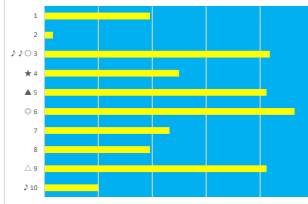

2023年9月28日 船橋6R C2 選抜馬

テクニカル6 ptn1

馬番	オッズ	馬名	騎手	勝率	連対率	複勝率	騎手	種牡馬	高田収
1	8.0	ハクザンメモリー	沢田 龍哉	9.8%	24.1%	39.6%	★		
2	97.5	ザマシエリタス	伊藤 裕人	0.8%	2.3%	5.4%		☆	
3	7.2	フインチャチャ	所 肇	10.9%	19.6%	30.4%		△	○
4	31.2	ウェイクフル	藤本 雅雄	2.5%	5.1%	13.1%	△	◎	
5	5.0	クラフティウオー	小杉 亮	15.6%	33.7%	50.0%	○		
6	4.1	アルテマタンサー	町田 直希	19.2%	42.3%	50.0%	○	▲	
7	10.3	ニシノエルサ	関村 健司	7.6%	20.8%	29.9%	▲		
8	8.0	ペロナフレイバー	笠野 謙大	9.8%	23.4%	38.1%		★	
9	7.4	リュウウケンシシ	森 泰斗	10.6%	21.8%	34.1%	◎		
10	500.0	ウィッカーズ	廣川 純一	0.0%	16.7%	33.3%		○