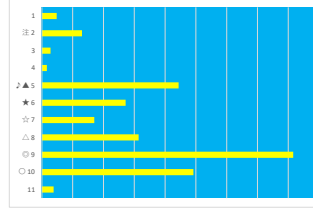

2023年9月28日		船橋9R ポーチュカスプリント			テクニカル6			ptn2		
馬番	オッズ	馬名	騎手	勝率	連対率	複勝率	騎手	種牡馬	高田収	差異
1	32.5	ライトバース	山崎 誠士	2.4%	6.6%	13.5%	☆			
2	12.0	フレストエンジェル	山中 悠希	6.5%	16.1%	24.8%				
3	55.7	テナシヤスバイオ	関村 健司	1.4%	3.7%	9.1%	★	★		
4	97.5	ハロケーンメファ	山本 聡紀	0.8%	2.0%	4.9%		☆		
5	35.5	ヒットカール	森 泰斗	2.2%	4.6%	8.2%	◎		○	
6	9.1	デザートワインド	見城 祐央	8.6%	22.5%	37.4%		○		
7	9.2	シャドウファックス	中島 良美	8.5%	18.2%	29.2%				
8	13.7	ヴァーユ	森谷 葵	5.7%	18.1%	34.2%		◎		
9	2.2	カミノホウオン	笹川 翼	35.8%	59.2%	72.8%				
10	4.7	アラトロフォンテ	野畑 凌	16.6%	38.1%	53.4%	▲	▲		
11	41.1	スパークシヨイ	山口 達弥	1.9%	6.8%	14.1%	△	△