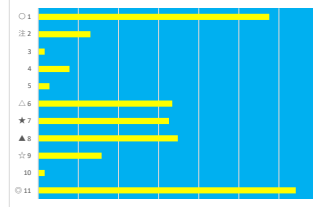

2023年9月28日		船橋10R 馬い！北本トマトを食べよう			テクニカル6			ptn4		
馬番	オッズ	馬名	騎手	勝率	連対率	複勝率	騎手	種牡馬	高田収	差異
1	3.3	キラット	大畑啓 颯	23.8%	45.8%	59.9%			○	
2	12.0	ソクセルオーソ	川島 正太	6.5%	15.8%	28.4%	△		☆	
3	97.5	ソウホフ	山口 達弥	0.8%	2.3%	5.4%	☆			
4	20.0	ブラザーマン	山崎 誠士	3.9%	10.9%	19.9%	★			
5	55.7	ハービーレックス	藤本 雄輝	1.4%	3.7%	9.1%				
6	11.6	ヴェニレ	森 泰斗	6.7%	16.3%	30.0%	◎			
7	4.8	ベダングルアーチ	沢田 龍哉	16.3%	34.5%	52.8%				
8	32.5	ベックリュウオー	笹川 翼	2.4%	6.6%	13.5%	○	◎		
9	20.0	リベリチュール	山中 悠希	3.9%	9.8%	16.9%			▲	
10	97.5	スマイルマハロ	室 隆一郎	0.8%	2.0%	4.9%			★	
11	2.8	プリンセスロージー	本田 正重	28.1%	46.5%	60.9%	▲	△