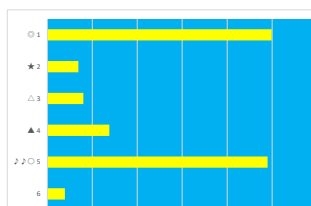

2023年9月28日	船橋1R 3歳 五 64.0万以上 100.0万未満	テクニカル6	ptn5
------------	----------------------------	--------	------

馬番	オッズ	馬名	騎手	勝率	連対率	複勝率	騎手	種牡馬	高回収
1	20.0	フォンテーヌパーク	秋元 精成	3.9%	10.9%	19.9%	◎	△	◎
2	3.0	バーニングウインド	森 泰斗	26.1%	47.8%	64.6%	◎	△	△
3	5.2	ブランドルユー	山口 達弥	14.9%	30.8%	46.0%	▲	★	★
4	11.6	ワイルドタンク	密川 翼	6.7%	16.3%	30.0%	◎	▲	▲
5	2.6	タケショウワイス	山本 聡紀	29.9%	51.0%	63.8%	☆	☆	☆
6	45.9	アルファミリナ	庄司 大輔	1.7%	3.3%	4.2%	△	○	○
7	12.0	ビーサンダル	間村 健司	6.5%	15.8%	28.4%	★	○	○

2023年9月28日	船橋2R ローズデビュー	テクニカル6	ptn5
------------	--------------	--------	------

馬番	オッズ	馬名	騎手	勝率	連対率	複勝率	騎手	種牡馬	高回収
1	20.0	ボタンブーク	本橋 孝太	3.9%	10.9%	19.9%	▲	▲	★
2	8.0	グランデソレイユ	沢田 隆哉	9.8%	24.1%	39.6%	△	△	★
3	26.9	エスベランサカス	本田 正康	2.9%	10.4%	21.1%	◎	◎	◎
4	1.2	バトルクレーク	鎌谷 泰	64.5%	81.1%	87.4%	★	◎	◎
5	4.7	マデインズルー	山中 悠希	16.6%	38.1%	53.4%	☆	△	△
6	11.6	アマネク	庄司 大輔	6.7%	16.3%	30.0%	○	○	○

2023年9月28日	船橋3R ローズデビュー	テクニカル6	ptn2
------------	--------------	--------	------

馬番	オッズ	馬名	騎手	勝率	連対率	複勝率	騎手	種牡馬	高回収
1	20.0	ブラックムート	山中 悠希	3.9%	10.9%	19.9%	☆	▲	▲
2	41.1	セナチャンノユメ	本田 正康	1.9%	6.8%	14.1%	◎	◎	◎
3	5.2	クネルアップ	笠野 雄大	14.9%	30.8%	46.0%	★	◎	◎
4	5.1	ラタウィック	西村 栄磨	15.2%	29.3%	46.6%	▲	☆	○
5	65.0	ステイジロード	木脚塚 剛	1.2%	3.5%	9.4%	○	○	○
6	2.2	クニノホビー	今野 忠成	35.8%	59.2%	72.8%	◎	△	△
7	26.9	フークパートナー	川島 正太	2.9%	10.4%	21.1%	△	○	○
8	5.3	キープカミング	臼井 健太	14.7%	29.8%	45.8%	◎	◎	○

2023年9月28日	船橋4R ローズデビュー	テクニカル6	ptn5
------------	--------------	--------	------

馬番	オッズ	馬名	騎手	勝率	連対率	複勝率	騎手	種牡馬	高回収
1	2.6	マクト	御神本 訓	29.9%	51.0%	63.8%	◎	◎	◎
2	26.9	スタッドアップ	和田 謙浩	2.9%	10.4%	21.1%	△	▲	▲
3	26.0	ブリヂャパニック	山本 聡紀	3.0%	14.2%	28.4%	★	◎	◎
4	8.0	エアースタージョイ	小杉 裕	9.8%	24.1%	39.6%	▲	△	△
5	2.3	メイブルクンゾ	張田 哲	34.0%	63.8%	80.9%	◎	★	◎
6	20.0	カワリジャンカール	木脚塚 剛	3.9%	10.9%	19.9%	☆	☆	◎