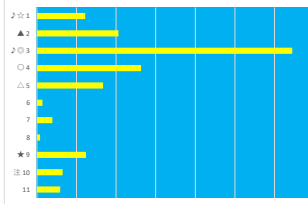

2023年9月28日 船橋6R C2 選抜馬

テクニカル6 ptn1

馬番	オッズ	馬名	騎手	勝率	連対率	複勝率	騎手	種牡馬	高田収
1	8.0	ハクザンメモリー	沢田 龍哉	9.8%	24.1%	39.6%	★		
2	97.5	ザマシエリタス	伊藤 裕人	0.8%	2.3%	5.4%		☆	
3	7.2	フインチャチャ	所 肇	10.9%	19.6%	30.4%		△	○
4	31.2	ウェイクフル	藤本 雅雄	2.5%	5.1%	13.1%	△	◎	
5	5.0	クラフティウオー	小杉 亮	15.6%	33.7%	50.0%	○		
6	4.1	アルテマタンサー	町田 直希	19.2%	42.3%	50.0%	○	▲	
7	10.3	ニシノエルサ	関村 健司	7.6%	20.8%	29.9%	▲		
8	8.0	ペロナフレイバー	笠野 謙大	9.8%	23.4%	38.1%		★	
9	7.4	リュウウケンシシ	森 泰斗	10.6%	21.8%	34.1%	◎		
10	500.0	ウィッカーズ	廣川 純一	0.0%	16.7%	33.3%		○	

2023年9月28日 船橋7R C1=C1=C1=C1 四ウ

テクニカル6 ptn6

馬番	オッズ	馬名	騎手	勝率	連対率	複勝率	騎手	種牡馬	高田収
1	35.5	フリーホースパーク	増田 充宏	2.2%	4.6%	8.2%			○
2	4.7	プリンスマーカー	本田 正重	16.6%	38.1%	53.4%	▲		
3	1.2	アボ	山中 悠希	64.5%	81.1%	87.4%	○	△	
4	4.8	クラアガッパ	笹川 翼	16.3%	34.5%	52.8%	○	○	
5	11.6	リュウノマキロイ	森 泰斗	6.7%	16.3%	30.0%	◎		
6	55.7	アクセルロード	山口 達弥	1.4%	3.7%	9.1%	△		
7	20.0	インプレシオ	関村 健司	3.9%	10.9%	19.9%	☆	★	
8	97.5	スリーポイント	伊藤 裕人	0.8%	2.0%	4.9%		☆	
9	32.5	トラパーニ	庄司 大輔	2.4%	6.6%	13.5%	★	◎	
10	12.0	レープドフェイス	沢田 龍哉	6.5%	15.8%	28.4%			
11	41.1	ブルーミングビル	山崎 誠士	1.9%	6.8%	14.1%		▲	