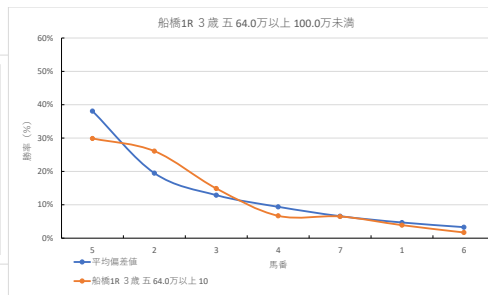

2023年9月28日	船橋1R 3歳 五 64.0万以上 100.0万未満	テクニカル6	ptn5
------------	----------------------------	--------	------

馬番	オッズ	馬名	騎手	勝率	連対率	複勝率	騎手	種牡馬	高回収
1	20.0	フォンテーヌパーク	秋元 精成	3.9%	10.9%	19.9%	◎	△	◎
2	3.0	バーニングウインド	森 泰斗	26.1%	47.8%	64.6%	◎	△	△
3	5.2	ブランドルユー	山口 達弥	14.9%	30.8%	46.0%	▲	★	★
4	11.6	ワイルドタンク	密川 翼	6.7%	16.3%	30.0%	◎	▲	▲
5	2.6	タケショウワイス	山本 聡紀	29.9%	51.0%	63.8%	☆	☆	☆
6	45.9	アルファミリナ	庄司 大輔	1.7%	3.3%	4.2%	△	○	○
7	12.0	ビーサンダル	間村 健司	6.5%	15.8%	28.4%	★	○	○

2023年9月28日	船橋2R ローズデビュー	テクニカル6	ptn5
------------	--------------	--------	------

馬番	オッズ	馬名	騎手	勝率	連対率	複勝率	騎手	種牡馬	高回収
1	20.0	ボタンブーク	本橋 孝太	3.9%	10.9%	19.9%	▲	▲	★
2	8.0	グランデソレイユ	沢田 隆哉	9.8%	24.1%	39.6%	△	△	★
3	26.9	エスベランサカス	本田 正康	2.9%	10.4%	21.1%	◎	◎	◎
4	1.2	バトルクレーク	鎌谷 泰	64.5%	81.1%	87.4%	★	◎	◎
5	4.7	マデインズルー	山中 悠希	16.6%	38.1%	53.4%	☆	△	△
6	11.6	アマネク	庄司 大輔	6.7%	16.3%	30.0%	○	○	○

2023年9月28日	船橋3R ローズデビュー	テクニカル6	ptn2
------------	--------------	--------	------

馬番	オッズ	馬名	騎手	勝率	連対率	複勝率	騎手	種牡馬	高回収
1	20.0	ブラックムート	山中 悠希	3.9%	10.9%	19.9%	☆	▲	▲
2	41.1	セナチャンノユメ	本田 正康	1.9%	6.8%	14.1%	◎	◎	◎
3	5.2	クネルアップ	笠野 雄大	14.9%	30.8%	46.0%	★	◎	◎
4	5.1	ラタウィック	西村 栄磨	15.2%	29.3%	46.6%	▲	☆	○
5	65.0	ステイジロード	木脚塚 剛	1.2%	3.5%	9.4%	○	○	○
6	2.2	クニノホビー	今野 忠成	35.8%	59.2%	72.8%	◎	△	△
7	26.9	フークパートナー	川島 正太	2.9%	10.4%	21.1%	△	○	○
8	5.3	キープカミング	臼井 健太	14.7%	29.8%	45.8%	◎	◎	○