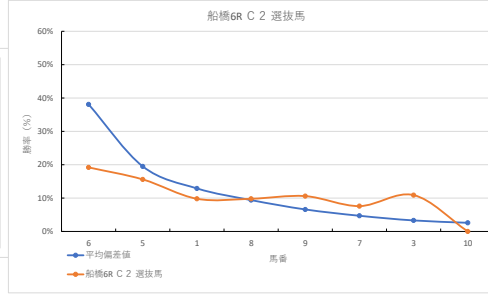

2023年9月28日	船橋4R ローズデビュー	テクニカル6	ptn5
------------	--------------	--------	------

馬番	オッズ	馬名	騎手	勝率	連対率	複勝率	騎手	種牡馬	高回収
1	2.6	マクト	御神本 訓	29.9%	51.0%	63.8%	◎	◎	◎
2	26.9	スタッドアップ	和田 謙浩	2.9%	10.4%	21.1%	△	▲	▲
3	26.0	ブリヂャパニック	山本 聡紀	3.0%	14.2%	28.4%	★	◎	◎
4	8.0	エアースタージョイ	小杉 裕	9.8%	24.1%	39.6%	▲	△	△
5	2.3	メイブルクンゾ	張田 哲	34.0%	63.8%	80.9%	◎	★	◎
6	20.0	カワリジャンカール	木脚塚 剛	3.9%	10.9%	19.9%	☆	☆	◎

2023年9月28日 船橋SR C3 選抜馬

テクニカル6 ptn6

馬番	オッズ	馬名	騎手	勝率	連対率	複勝率	騎手	種牡馬	高田収
1	11.6	トロピカリスモ	池谷 匠	6.7%	16.3%	30.0%			
2	20.0	ウインドカクテル	笹川 翼	3.9%	10.9%	19.9%	○		
3	12.0	アラビアンパレス	小杉 亮	6.5%	15.8%	28.4%	▲		
4	4.7	ロードカーティアン	張田 勇	16.6%	38.1%	53.4%	★	○	
5	97.5	ハマフェイス	山中 悠希	0.8%	2.3%	5.4%	▲	▲	
6	65.0	ハンザ	笠野 謙大	1.2%	3.5%	9.4%	○	○	
7	500.0	ニシノカムイ	山口 達弥	0.0%	2.4%	3.3%	△	△	
8	4.8	ザビックマン	関村 健司	16.3%	34.5%	52.8%	☆	☆	
9	97.5	プリンセスターク	所 肇	0.8%	2.0%	4.9%			
10	20.0	ハクザンアロー	木能塚 剛	3.9%	9.8%	16.9%		★	
11	1.5	タカラライナー	森 泰斗	53.0%	72.0%	82.4%	◎		

2023年9月28日 船橋6R C2 選抜馬

テクニカル6 ptn1

馬番	オッズ	馬名	騎手	勝率	連対率	複勝率	騎手	種牡馬	高田収
1	8.0	ハクザンメモリー	沢田 龍哉	9.8%	24.1%	39.6%	★		
2	97.5	ザマシエリタス	伊藤 裕人	0.8%	2.3%	5.4%		☆	
3	7.2	フインチャチャ	所 肇	10.9%	19.6%	30.4%		△	○
4	31.2	ウェイクフル	藤本 雅雄	2.5%	5.1%	13.1%	△	◎	
5	5.0	クラフティウオー	小杉 亮	15.6%	33.7%	50.0%	○		
6	4.1	アルテマタンサー	町田 直希	19.2%	42.3%	50.0%	○	▲	
7	10.3	ニシノエルサ	関村 健司	7.6%	20.8%	29.9%	▲		
8	8.0	ペロナフレイバー	笠野 謙大	9.8%	23.4%	38.1%		★	
9	7.4	リュウウケンシシ	森 泰斗	10.6%	21.8%	34.1%	◎		
10	500.0	ウィッカーズ	廣川 純一	0.0%	16.7%	33.3%		○	

2023年9月28日 船橋7R C1=C1=C1=C1 四ウ

テクニカル6 ptn6

馬番	オッズ	馬名	騎手	勝率	連対率	複勝率	騎手	種牡馬	高田収
1	35.5	フリーホースパーク	増田 充宏	2.2%	4.6%	8.2%			○
2	4.7	プリンスマーカー	本田 正重	16.6%	38.1%	53.4%	▲		
3	1.2	アボ	山中 悠希	64.5%	81.1%	87.4%	○	△	
4	4.8	クラアガッパ	笹川 翼	16.3%	34.5%	52.8%	○	○	
5	11.6	リュウノマキロイ	森 泰斗	6.7%	16.3%	30.0%	◎		
6	55.7	アクセルロード	山口 達弥	1.4%	3.7%	9.1%	△		
7	20.0	インプレシオ	関村 健司	3.9%	10.9%	19.9%	☆	★	
8	97.5	スリーポイント	伊藤 裕人	0.8%	2.0%	4.9%		☆	
9	32.5	トラパーニ	庄司 大輔	2.4%	6.6%	13.5%	★	◎	
10	12.0	レープドフェイス	沢田 龍哉	6.5%	15.8%	28.4%			
11	41.1	ブルーミングビル	山崎 誠士	1.9%	6.8%	14.1%		▲	