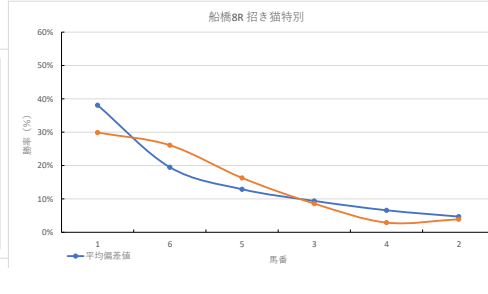

2023年9月28日 船橋6R C2 選抜馬

テクニカル6 ptn1

馬番	オッズ	馬名	騎手	勝率	連対率	複勝率	騎手	種牡馬	高田収
1	8.0	ハクザンメモリー	沢田 龍哉	9.8%	24.1%	39.6%	★		
2	97.5	ザマシエリタス	伊藤 裕人	0.8%	2.3%	5.4%		☆	
3	7.2	フインチャチャ	所 肇	10.9%	19.6%	30.4%		△	○
4	31.2	ウェイクフル	藤本 雅雄	2.5%	5.1%	13.1%	△	◎	
5	5.0	クラフティウオー	小杉 亮	15.6%	33.7%	50.0%	○		
6	4.1	アルテマタンサー	町田 直希	19.2%	42.3%	50.0%	○	▲	
7	10.3	ニシノエルサ	関村 健司	7.6%	20.8%	29.9%	▲		
8	8.0	ペロナフレイバー	笠野 謙大	9.8%	23.4%	38.1%		★	
9	7.4	リュウウケンシシ	森 泰斗	10.6%	21.8%	34.1%	◎		
10	500.0	ウィッカーズ	廣川 純一	0.0%	16.7%	33.3%		○	

2023年9月28日 船橋7R C1=C1=C1=C1 四ウ

テクニカル6 ptn6

馬番	オッズ	馬名	騎手	勝率	連対率	複勝率	騎手	種牡馬	高田収
1	35.5	フリーホースパーク	増田 充宏	2.2%	4.6%	8.2%			○
2	4.7	プリンスマーカー	本田 正重	16.6%	38.1%	53.4%	▲		
3	1.2	アボ	山中 悠希	64.5%	81.1%	87.4%	○	△	
4	4.8	クラアガッパ	笹川 翼	16.3%	34.5%	52.8%	○	○	
5	11.6	リュウノマキロイ	森 泰斗	6.7%	16.3%	30.0%	◎		
6	55.7	アクセルロード	山口 達弥	1.4%	3.7%	9.1%	△		
7	20.0	インプレシオ	関村 健司	3.9%	10.9%	19.9%	☆	★	
8	97.5	スリーポイント	伊藤 裕人	0.8%	2.0%	4.9%		☆	
9	32.5	トラパーニ	庄司 大輔	2.4%	6.6%	13.5%	★	◎	
10	12.0	レープドフェイス	沢田 龍哉	6.5%	15.8%	28.4%			
11	41.1	ブルーミングビル	山崎 誠士	1.9%	6.8%	14.1%		▲	

2023年9月28日 船橋8R 招き猫特別

テクニカル6 ptn5

馬番	オッズ	馬名	騎手	勝率	連対率	複勝率	騎手	種牡馬	高田収
1	24.5	プレストアルフ	小杉 亮	29.9%	51.0%	63.8%	★	◎	
2	20.0	スプラッシュプリン	七汐 裕次	3.9%	10.9%	19.9%	☆	○	
3	9.1	トリプルミليون	藤本 雅	8.6%	23.5%	37.4%	◎	▲	
4	26.9	コロコロニシキ	森 泰斗	2.9%	10.4%	21.1%	△	△	
5	4.8	キャリアリズム	朝桐本 崇	16.3%	34.5%	52.8%	○	★	
6	3.0	ライヴアメンスト	本田 正重	26.1%	47.8%	64.6%	▲	☆	