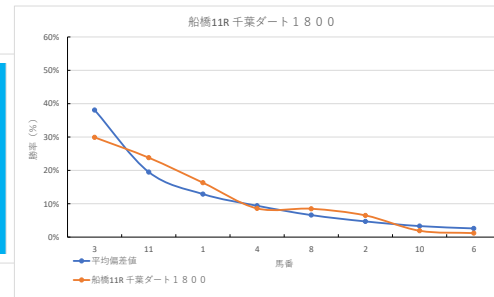

2023年9月28日		船橋11R 千葉ダート1800			テクニカル6			ptn4		
馬番	オッズ	馬名	騎手	勝率	連対率	複勝率	騎手	種牡馬	高田収	差異
1	4.8	レッドソルダート	笹川 翼	16.3%	34.5%	52.8%	★	▲		
2	12.0	エアビストリー	張田 昉	6.5%	16.1%	24.8%	☆	★		
3	2.6	コパノジャッキー	森 泰斗	29.9%	51.0%	63.8%	○	○		
4	9.1	エメリミット	山口 達弥	8.6%	22.5%	37.4%		☆		
5	55.7	ザルザレイア	西 啓太	1.4%	3.7%	9.1%			△	
6	65.0	リツカルド	山崎 誠士	1.2%	3.5%	9.4%			▲	◎
7	97.5	ファルコンピーク	本田 正重	0.8%	2.3%	5.4%				
8	9.2	ジョエル	関村 健司	8.5%	18.2%	29.2%				
9	500.0	エブリワンブラック	桜井 光輔	0.0%	2.1%	3.6%				
10	41.1	キヤッスルブレイク	和田 隼治	1.9%	6.8%	14.1%			◎	
11	3.3	コラルノクワン	御神本 訓	23.8%	45.8%	59.9%	△			
12	97.5	フォルベリール	今野 忠成	0.8%	2.0%	4.9%