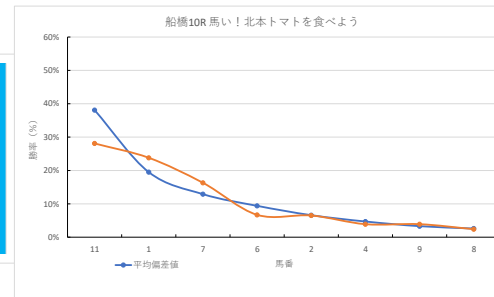

2023年9月28日 船橋7R C1=C1=C1=C1 四ウ

テクニカル6 ptn6

馬番	オッズ	馬名	騎手	勝率	連対率	複勝率	騎手	種牡馬	高田収
1	35.5	フリーホースパーク	増田 充宏	2.2%	4.6%	8.2%			○
2	4.7	プリンスマーカー	本田 正重	16.6%	38.1%	53.4%	▲		
3	1.2	アボ	山中 悠希	64.5%	81.1%	87.4%	○	△	
4	4.8	クラアガッパ	笹川 翼	16.3%	34.5%	52.8%	○	○	
5	11.6	リュウノマキロイ	森 泰斗	6.7%	16.3%	30.0%	◎		
6	55.7	アクセルロード	山口 達弥	1.4%	3.7%	9.1%	△		
7	20.0	インプレシオ	関村 健司	3.9%	10.9%	19.9%	☆	★	
8	97.5	スリーポイント	伊藤 裕人	0.8%	2.0%	4.9%		☆	
9	32.5	トラパーニ	庄司 大輔	2.4%	6.6%	13.5%	★	◎	
10	12.0	レープドフェイス	沢田 龍哉	6.5%	15.8%	28.4%			
11	41.1	ブルーミングビル	山崎 誠士	1.9%	6.8%	14.1%		▲	

2023年9月28日 船橋8R 招き猫特別

テクニカル6 ptn5

馬番	オッズ	馬名	騎手	勝率	連対率	複勝率	騎手	種牡馬	高田収
1	24.5	プレストアルフ	小杉 亮	29.9%	51.0%	63.8%	★	◎	
2	20.0	スプラッシュプリン	七汐 裕次	3.9%	10.9%	19.9%	☆	○	
3	9.1	トリプルミليون	藤本 雅	8.6%	23.5%	37.4%	◎	▲	
4	26.9	コロコロニシキ	森 泰斗	2.9%	10.4%	21.1%	△	△	
5	4.8	キャリアリズム	朝桐本 崇	16.3%	34.5%	52.8%	○	★	
6	3.0	ライヴアメンスト	本田 正重	26.1%	47.8%	64.6%	▲	☆	

2023年9月28日		船橋9R ポーチュカスプリント			テクニカル6			ptn2		
馬番	オッズ	馬名	騎手	勝率	連対率	複勝率	騎手	種牡馬	高田収	差異
1	32.5	ライトバース	山崎 誠士	2.4%	6.6%	13.5%	☆			
2	12.0	フレストエンジェル	山中 悠希	6.5%	16.1%	24.8%				
3	55.7	テナシヤスバイオ	関村 健司	1.4%	3.7%	9.1%	★	★		
4	97.5	ハロケーンメファ	山本 聡紀	0.8%	2.0%	4.9%		☆		
5	35.5	ヒットカール	森 泰斗	2.2%	4.6%	8.2%	◎		○	
6	9.1	デザートワインド	見城 祐央	8.6%	22.5%	37.4%		○		
7	9.2	シャドウファックス	中島 良美	8.5%	18.2%	29.2%				
8	13.7	ヴァーユ	森谷 葵	5.7%	18.1%	34.2%		◎		
9	2.2	カミノホウオン	笹川 翼	35.8%	59.2%	72.8%				
10	4.7	アラトロフォンテ	野畑 凌	16.6%	38.1%	53.4%	▲	▲		
11	41.1	スパークシヨイ	山口 達弥	1.9%	6.8%	14.1%	△	△		

2023年9月28日		船橋10R 馬い！北本トマトを食べよう			テクニカル6			ptn4		
馬番	オッズ	馬名	騎手	勝率	連対率	複勝率	騎手	種牡馬	高田収	差異
1	3.3	キラット	大畑啓 颯	23.8%	45.8%	59.9%			○	
2	12.0	ソクセルオーソ	川島 正太	6.5%	15.8%	28.4%	△		☆	
3	97.5	ソウホフ	山口 達弥	0.8%	2.3%	5.4%	☆			
4	20.0	ブラザーマン	山崎 誠士	3.9%	10.9%	19.9%	★			
5	55.7	ハービーレックス	藤本 雄輝	1.4%	3.7%	9.1%				
6	11.6	ヴェニレ	森 泰斗	6.7%	16.3%	30.0%	◎			
7	4.8	ベダングルアーチ	沢田 龍哉	16.3%	34.5%	52.8%				
8	32.5	ベックリュウオー	笹川 翼	2.4%	6.6%	13.5%	○	◎		
9	20.0	リベリチュール	山中 悠希	3.9%	9.8%	16.9%			▲	
10	97.5	スマイルマハロ	室 隆一郎	0.8%	2.0%	4.9%			★	
11	2.8	プリンセスロージー	本田 正重	28.1%	46.5%	60.9%	▲	△		