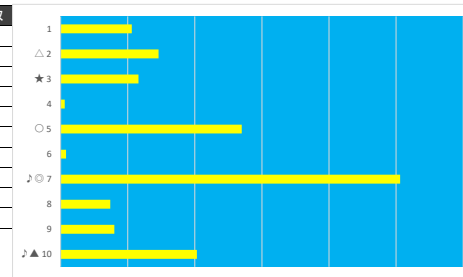

2023年9月8日 大井3R 3歳 290.0万以上 デクニカル6 ptn3

馬番	オッズ	馬名	騎手	勝率	連対率	複勝率	騎手	種牡馬	高回収
1	30.0	ジュウィール	藤本 現輝	2.6%	6.8%	13.2%	▲		
2	78.0	ウスレカタミ	篠谷 葵	1.0%	3.2%	5.5%			
3	3.1	ジゴン	本田 正重	25.2%	45.9%	59.9%	★	▲	
4	7.4	フレンドキング	森 泰斗	10.6%	21.9%	34.9%	◎	△	
5	111.4	フジブルーダイヤ	仲原 大生	0.7%	2.1%	3.7%		○	
6	48.8	ブレイブクラウン	後藤 蒼二	1.6%	4.3%	8.4%			
7	7.6	マイキーマジック	新原 周馬	10.3%	23.0%	32.6%			○
8	60.0	ホースマンシップ	今野 忠成	1.3%	3.5%	7.7%			
9	2.5	ルフレージュ	笹川 翼	31.0%	50.9%	62.3%	○	☆	
10	21.7	グレーターホープ	野畑 凌	3.6%	10.8%	19.6%		◎	
11	130.0	フィリビース	西 啓太	0.6%	2.2%	3.8%	☆		
12	43.3	ママティアリユール	張田 昂	1.8%	5.7%	12.7%			
13	7.4	ビーチューミング	和田 謙治	10.6%	24.9%	38.3%	△	★	

2023年9月8日 大井4R 3歳 290.0万以上

テクニカル6 ptn3

馬番	オッズ	馬名	騎手	勝率	連対率	複勝率	騎手	種牡馬	高回収
1	7.4	チハヤブルラン	谷内 貴太	10.6%	21.9%	34.9%		☆	
2	7.4	プラチナムロッド	本田 正重	10.6%	24.9%	38.3%	▲		
3	48.8	ナックリーガル	今野 忠成	1.6%	4.3%	8.4%		◎	
4	130.0	ヨルニカケル	菅原 涼太	0.6%	2.2%	4.5%		△	
5	4.6	ヒルクライム	笹川 翼	17.0%	36.4%	50.3%	◎		
6	97.5	ニシノサトパーク	横川 怜央	0.8%	4.2%	8.2%	★		
7	1.9	ロンギンマドンナ	和田 謙治	40.6%	62.4%	76.2%	○	○	
8	10.5	シリアルマトウラ	千田 洋	7.4%	16.4%	26.5%			
9	19.5	サノビーチ	野畑 凌	4.0%	9.8%	17.2%	☆	▲	
10	7.6	スブラッシュ	藤本 規暉	10.3%	23.0%	32.6%	△	★	○