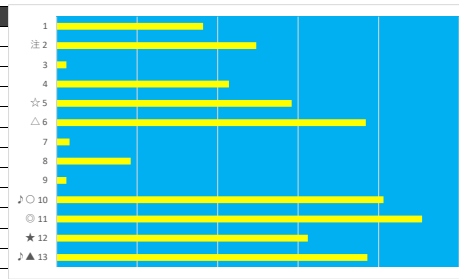

2023年9月8日 大井10R 富益坂賞

テクニカル6 ptn1

馬番	オッズ	馬名	騎手	勝率	連対率	複勝率	騎手	種牡馬	高回収
1	15.3	グリーンカトリーヌ	笹川 翼	5.1%	12.7%	20.5%	▲		
2	10.5	ハーブル	御神本 訓	7.4%	16.4%	26.5%	○		
3	130.0	イワクニ	西 啓太	0.6%	2.6%	5.8%			
4	111.4	ミューティ	谷内 賢太	0.7%	2.1%	3.7%		◎	
5	5.3	メーサンデュラント	和田 謙治	14.6%	29.4%	42.5%	★	△	
6	4.1	サウンドキングダム	遠城 龍次	19.2%	35.8%	49.0%			
7	97.5	ホルードトロギル	野畑 凌	0.8%	1.9%	4.2%		☆	
8	130.0	シャノワール	本村 直樹	0.6%	2.2%	3.8%		▲	
9	130.0	ラストサムライ	川島 正太	0.6%	2.2%	4.5%			
10	7.6	ダイナソー	藤田 凌	10.3%	23.0%	32.6%		△	○
11	6.1	ミスイロキキョウ	森 泰斗	12.7%	28.7%	43.2%	◎	★	
12	7.4	エスプリブラスアイ	町田 直希	10.6%	21.9%	34.9%		○	
13	8.4	バルガン	本橋 孝太	9.3%	14.4%	21.6%	☆		○