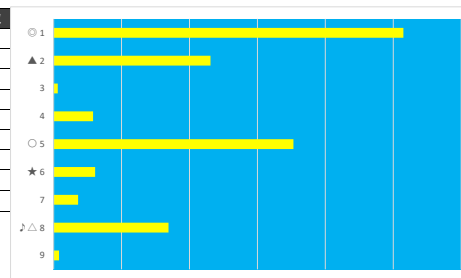

2023年9月8日 大井9R C2 二 C2 三 C2 四

デクニカル6 ptn6

馬番	オッズ	馬名	騎手	勝率	連対率	複勝率	騎手	種牡馬	高回収
1	2.1	ラヴィッシュ	森 泰斗	36.5%	56.6%	70.3%	○	◎	
2	4.1	シャルマンジャン	笹川 翼	19.1%	35.9%	51.9%	▲	△	
3	130.0	ナザレ	吉井 章	0.6%	1.7%	3.5%	△	☆	
4	43.3	ナックレジェンド	福原 杏	1.8%	5.7%	12.7%		▲	
5	3.8	ロウドウサール	御神本 訓	20.3%	37.9%	53.9%	◎	○	
6	12.8	ダカラネイビー	仲原 大生	6.1%	15.6%	27.2%	☆		
7	21.7	ロジディーブ	中村 尚平	3.6%	10.8%	19.6%		★	
8	11.3	ラロリアーノ	大木 天翔	6.9%	14.5%	24.9%			○
9	97.5	ヴィシユアポナスタ	室 岡一朗	0.8%	4.2%	8.2%	★