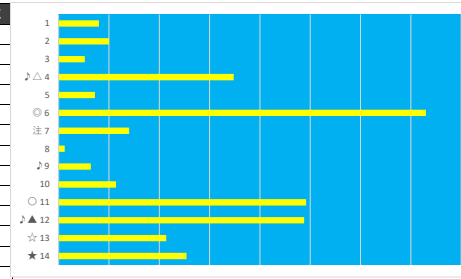

2023年9月8日 大井1R C3 - C3 二 デクニカル6 ptn3

馬番	オッズ	馬名	騎手	勝率	連対率	複勝率	騎手	種牡馬	高回収
1	19.5	ガニユメスレイ	西 啓太	4.0%	9.8%	17.2%	△	★	
2	78.0	コンテンツマッシュモ	藤江 渉	1.0%	3.2%	5.5%		▲	
3	30.0	デンジョウロイヤル	野畑 凌	2.6%	6.8%	13.2%	☆		
4	32.5	グローリーエックス	的場 文男	2.4%	5.7%	10.1%	○		○
5	21.7	ウォーパックス	岡村 健司	3.6%	10.8%	19.6%		☆	
6	2.1	マイネルグローバル	谷内 貴太	36.5%	56.6%	70.3%			
7	26.0	ミトノペルセウ	和田 謙治	3.0%	10.6%	20.6%	▲		
8	130.0	ベンザイテン	田中 洸多	0.6%	2.2%	3.8%			
9	24.4	サンタンテール	中村 尚平	3.2%	8.4%	15.6%			
10	111.4	フィールドドリーム	石川 駿介	0.7%	2.1%	3.7%		○	
11	5.3	ネオリッキー	笹川 翼	14.6%	29.4%	42.5%	◎		
12	5.4	クラウンスター	吉井 章	14.4%	27.9%	39.1%	★		○
13	111.4	シンフェイス	後藤 蒼二	0.7%	1.4%	3.1%		◎	
14	6.1	チュートリス	千田 洋	12.7%	28.7%	43.2%		△	

2023年9月8日 大井2R C3 - C3 二 デクニカル6 ptn4

馬番	オッズ	馬名	騎手	勝率	連対率	複勝率	騎手	種牡馬	高回収
1	7.4	サカベンクイーン	仲原 大生	10.6%	21.9%	34.9%	☆	△	
2	7.6	トウメイドライブ	後藤 蒼二	10.3%	23.0%	32.6%			○
3	11.8	タイムパワー	石崎 駿	6.6%	14.7%	24.0%	★		
4	15.3	ブーラン	大木 天翔	5.1%	12.7%	20.5%			
5	130.0	リーセイヨルド	遠藤 健太	0.6%	2.2%	4.5%			
6	500.0	セイジョーベリー	今野 忠成	0.0%	0.9%	3.6%	△	☆	
7	1.7	アタミセイコー	御神本 訓	46.6%	68.2%	79.6%	◎	★	
8	5.3	サブノヴィグラ	新原 周馬	14.6%	29.4%	42.5%	○	◎	
9	130.0	ミスティアファイ	山林堂 信	0.6%	1.7%	3.5%		▲	
10	7.4	キャンブルレディ	菅原 涼太	10.6%	24.9%	38.3%	▲	○	