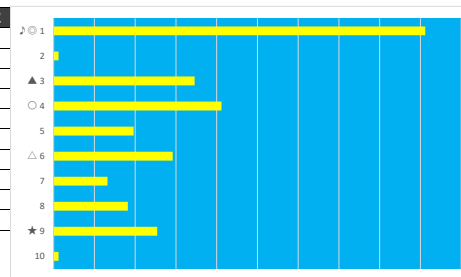

2023年9月8日 大井6R 2歳 三 四

テクニカル6 ptn2

馬番	オッズ	馬名	騎手	勝率	連対率	複勝率	騎手	種牡馬	高回収
1	6.1	イタロ	石川 駿介	12.7%	28.7%	43.2%	☆	★	
2	15.3	ブレイクルージュ	西 啓太	5.1%	12.7%	20.5%		☆	
3	130.0	チャンチャマヨ	安藤 洋一	0.6%	2.2%	3.8%		▲	
4	60.0	イキナリイイネ	本村 直樹	1.3%	3.5%	7.7%			
5	11.8	オーネットオーリーブ	森 泰斗	6.6%	14.7%	24.0%	◎		
6	10.7	タツノソニック	千田 洋	7.3%	17.5%	29.4%		△	
7	78.0	ユキグミスター	松崎 正泰	1.0%	3.2%	5.5%			
8	2.1	ファーストフラワー	笹川 翼	36.5%	56.6%	70.3%	○	○	
9	7.4	ジャスタハイロー	藤田 凌	10.6%	21.9%	34.9%	△		
10	30.0	アンリ	藤谷 葵	2.6%	6.8%	13.2%		◎	
11	48.8	カステラ	後藤 蒼二	1.6%	4.3%	8.4%			
12	6.7	ファイストス	和田 謙治	11.7%	23.2%	35.2%	▲		
13	111.4	ユウユウリリー	横川 怜央	0.7%	2.1%	3.7%	★		

2023年9月8日 大井7R C2 二 C2 三 C2 四

デクニカル6 ptn3

馬番	オッズ	馬名	騎手	勝率	連対率	複勝率	騎手	種牡馬	高回収
1	1.9	バクシンフォワード	笹川 翼	40.6%	62.4%	76.2%	○	★	
2	130.0	ガンパンティン	田中 洸多	0.6%	2.2%	4.5%			
3	10.7	ホシーブレ	安藤 洋一	7.3%	17.5%	29.4%	△	◎	
4	7.4	セブンゴ	森 泰斗	10.6%	21.9%	34.9%	◎		
5	97.5	トランセンデンタル	藤田 凌	0.8%	4.2%	8.2%	▲	○	
6	5.3	ヨシノローズ	菅原 涼太	14.6%	29.4%	42.5%			
7	11.8	エコロタイタン	吉井 章	6.6%	14.7%	24.0%	☆		
8	15.3	アゼリアグレート	木間塚 龍	5.1%	12.7%	20.5%		▲	
9	6.1	イタリアンゴールド	後藤 蒼二	12.7%	28.7%	43.2%		△	
10	130.0	ジェイケイウルル	達城 龍次	0.6%	1.7%	3.5%	★	☆	