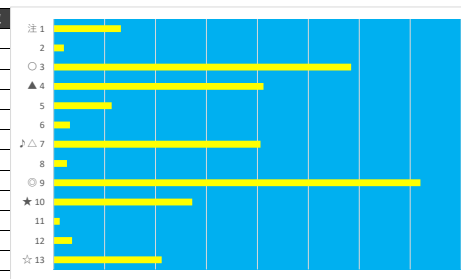

2023年9月8日 大井3R 3歳 290.0万以上 デクニカル6 ptn3

馬番	オッズ	馬名	騎手	勝率	連対率	複勝率	騎手	種牡馬	高回収
1	30.0	ジュウィール	藤本 現輝	2.6%	6.8%	13.2%	▲		
2	78.0	ウスレカタミ	篠谷 葵	1.0%	3.2%	5.5%			
3	3.1	ジゴン	本田 正重	25.2%	45.9%	59.9%	★	▲	
4	7.4	フレンドキング	森 泰斗	10.6%	21.9%	34.9%	◎	△	
5	111.4	フジブルーダイヤ	仲原 大生	0.7%	2.1%	3.7%		○	
6	48.8	ブレイブクラウン	後藤 蒼二	1.6%	4.3%	8.4%			
7	7.6	マイキーマジック	新原 周馬	10.3%	23.0%	32.6%			○
8	60.0	ホースマンシップ	今野 忠成	1.3%	3.5%	7.7%			
9	2.5	ルフレージュ	笹川 翼	31.0%	50.9%	62.3%	○	☆	
10	21.7	グレーターホープ	野畑 凌	3.6%	10.8%	19.6%		◎	
11	130.0	フィリビース	西 啓太	0.6%	2.2%	3.8%	☆		
12	43.3	ママティアリユール	張田 昂	1.8%	5.7%	12.7%			
13	7.4	ビーチューミング	和田 謙治	10.6%	24.9%	38.3%	△	★