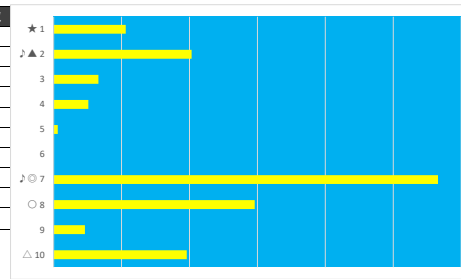

2023年9月8日 大井2R C3 - C3 二 デクニカル6 ptn4

馬番	オッズ	馬名	騎手	勝率	連対率	複勝率	騎手	種牡馬	高回収
1	7.4	サカベンクイーン	仲原 大生	10.6%	21.9%	34.9%	☆	△	
2	7.6	トウメイドライブ	後藤 蒼二	10.3%	23.0%	32.6%			○
3	11.8	タイムパワー	石崎 駿	6.6%	14.7%	24.0%	★		
4	15.3	ブーラン	大木 天翔	5.1%	12.7%	20.5%			
5	130.0	リーセイヨルド	遠藤 健太	0.6%	2.2%	4.5%			
6	500.0	セイジョーベリー	今野 忠成	0.0%	0.9%	3.6%	△	☆	
7	1.7	アタミセイコー	御神本 訓	46.6%	68.2%	79.6%	◎	★	
8	5.3	サブノヴィグラ	新原 周馬	14.6%	29.4%	42.5%	○	◎	
9	130.0	ミスティアファイ	山林堂 信	0.6%	1.7%	3.5%		▲	
10	7.4	キャンブルレディ	菅原 涼太	10.6%	24.9%	38.3%	▲	○