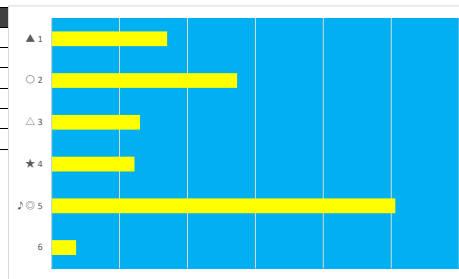

2023年9月8日 大井11R デイリースポーツ賞

テクニカル6 ptn6

馬番	オッズ	馬名	騎手	勝率	連対率	複勝率	騎手	種牡馬	高回収
1	4.6	ハセノエクスプレス	張田 昂	17.0%	36.4%	50.3%	△	☆	
2	4.5	マーチリリー	藤田 凌	17.3%	35.8%	50.6%	○	○	
3	26.0	ヒストリックノヴァ	木間塚 龍	3.0%	10.6%	20.6%	☆	◎	
4	18.6	コバシーナ	町田 直希	4.2%	13.7%	26.8%	▲	▲	
5	1.9	ノアヴィグラス	藤本 現輝	40.6%	62.4%	76.2%	◎	△	
6	21.7	ネオブレイブ	仲原 大生	3.6%	10.8%	19.6%	★	★