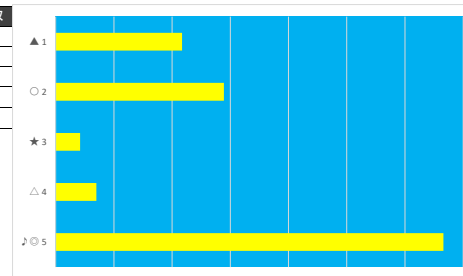

2023年9月8日 大井3R 3歳 290.0万以上 デクニカル6 ptn3

馬番	オッズ	馬名	騎手	勝率	連対率	複勝率	騎手	種牡馬	高回収
1	30.0	ジュウィール	藤本 現輝	2.6%	6.8%	13.2%	▲		
2	78.0	ウスレカタミ	篠谷 葵	1.0%	3.2%	5.5%			
3	3.1	ジゴン	本田 正重	25.2%	45.9%	59.9%	★	▲	
4	7.4	フレンドキング	森 泰斗	10.6%	21.9%	34.9%	◎	△	
5	111.4	フジブルーダイヤ	仲原 大生	0.7%	2.1%	3.7%		○	
6	48.8	ブレイブクラウン	後藤 蒼二	1.6%	4.3%	8.4%			
7	7.6	マイキーマジック	新原 周馬	10.3%	23.0%	32.6%			○
8	60.0	ホースマンシップ	今野 忠成	1.3%	3.5%	7.7%			
9	2.5	ルフレージュ	笹川 翼	31.0%	50.9%	62.3%	○	☆	
10	21.7	グレーターホープ	野畑 凌	3.6%	10.8%	19.6%		◎	
11	130.0	フィリビース	西 啓太	0.6%	2.2%	3.8%	☆		
12	43.3	ママティアリユール	張田 昂	1.8%	5.7%	12.7%			
13	7.4	ビーチューミング	和田 謙治	10.6%	24.9%	38.3%	△	★	

2023年9月8日 大井4R 3歳 290.0万以上

テクニカル6 ptn3

馬番	オッズ	馬名	騎手	勝率	連対率	複勝率	騎手	種牡馬	高回収
1	7.4	チハヤブルラン	谷内 貴太	10.6%	21.9%	34.9%		☆	
2	7.4	プラチナムロッド	本田 正重	10.6%	24.9%	38.3%	▲		
3	48.8	ナックリーガル	今野 忠成	1.6%	4.3%	8.4%		◎	
4	130.0	ヨルニカケル	菅原 涼太	0.6%	2.2%	4.5%		△	
5	4.6	ヒルクライム	笹川 翼	17.0%	36.4%	50.3%	◎		
6	97.5	ニシノサトパーク	横川 怜央	0.8%	4.2%	8.2%	★		
7	1.9	ロンギンマドンナ	和田 謙治	40.6%	62.4%	76.2%	○	○	
8	10.5	シリアルマトウラ	千田 洋	7.4%	16.4%	26.5%			
9	19.5	サノビーチ	野畑 凌	4.0%	9.8%	17.2%	☆	▲	
10	7.6	スブラッシュ	藤本 規暉	10.3%	23.0%	32.6%	△	★	○

2023年9月8日 大井5R 2歳 三 四

テクニカル6 ptn6

馬番	オッズ	馬名	騎手	勝率	連対率	複勝率	騎手	種牡馬	高回収
1	6.1	サクラフレイバー	和田 謙治	12.7%	28.7%	43.2%	▲	○	
2	3.3	ポルドーリススクレス	的場 文男	23.9%	43.0%	56.0%	○	△	
3	18.6	ルーセントメジャー	谷内 貴太	4.2%	13.7%	26.8%		★	
4	26.0	トスト	仲原 大生	3.0%	10.6%	20.6%	★	▲	
5	1.7	ピコニ	御神本 訓	46.6%	68.2%	79.6%	◎	◎	