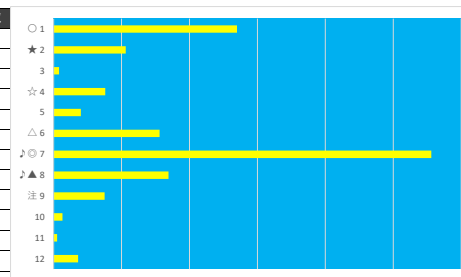

2023年9月8日 大井6R 2歳 三 四

テクニカル6 ptn2

馬番	オッズ	馬名	騎手	勝率	連対率	複勝率	騎手	種牡馬	高回収
1	6.1	イタロ	石川 駿介	12.7%	28.7%	43.2%	☆	★	
2	15.3	ブレイクルージュ	西 啓太	5.1%	12.7%	20.5%		☆	
3	130.0	チャンチャマヨ	安藤 洋一	0.6%	2.2%	3.8%		▲	
4	60.0	イキナリイイネ	本村 直樹	1.3%	3.5%	7.7%			
5	11.8	オーネットオーリーブ	森 泰斗	6.6%	14.7%	24.0%	◎		
6	10.7	タツノソニック	千田 洋	7.3%	17.5%	29.4%		△	
7	78.0	ユキグミスター	松崎 正泰	1.0%	3.2%	5.5%			
8	2.1	ファーストフラワー	笹川 翼	36.5%	56.6%	70.3%	○	○	
9	7.4	ジャスタハイロー	藤田 凌	10.6%	21.9%	34.9%	△		
10	30.0	アンリ	藤谷 葵	2.6%	6.8%	13.2%		◎	
11	48.8	カステラ	後藤 蒼二	1.6%	4.3%	8.4%			
12	6.7	ファイストス	和田 謙治	11.7%	23.2%	35.2%	▲		
13	111.4	ユウユウリリー	横川 怜央	0.7%	2.1%	3.7%	★		

2023年9月8日 大井7R C2 二 C2 三 C2 四

デクニカル6 ptn3

馬番	オッズ	馬名	騎手	勝率	連対率	複勝率	騎手	種牡馬	高回収
1	1.9	バクシンフォワード	笹川 翼	40.6%	62.4%	76.2%	○	★	
2	130.0	ガンパンティン	田中 洸多	0.6%	2.2%	4.5%			
3	10.7	ホシーブレ	安藤 洋一	7.3%	17.5%	29.4%	△	◎	
4	7.4	セブンゴ	森 泰斗	10.6%	21.9%	34.9%	◎		
5	97.5	トランセンデンタル	藤田 凌	0.8%	4.2%	8.2%	▲	○	
6	5.3	ヨシノローズ	菅原 涼太	14.6%	29.4%	42.5%			
7	11.8	エコロタイタン	吉井 章	6.6%	14.7%	24.0%	☆		
8	15.3	アゼリアグレート	木間塚 龍	5.1%	12.7%	20.5%		▲	
9	6.1	イタリアンゴールド	後藤 蒼二	12.7%	28.7%	43.2%		△	
10	130.0	ジェイケイウルル	達城 龍次	0.6%	1.7%	3.5%	★	☆	

2023年9月8日 大井8R ノビゲータ賞

デクニカル6 ptn4

馬番	オッズ	馬名	騎手	勝率	連対率	複勝率	騎手	種牡馬	高回収
1	4.6	ゴッドモード	笹川 翼	17.0%	36.4%	50.3%	◎	△	
2	7.4	カラフルプレスコ	藤本 現輝	10.6%	24.9%	38.3%			
3	97.5	ベリクキヤット	木間塚 龍	0.8%	1.9%	4.2%			
4	30.0	ホーリーキヤット	西 啓太	2.6%	6.8%	13.2%	☆	○	
5	19.5	デルマカーネット	町田 直希	4.0%	9.8%	17.2%			
6	48.8	ロードオブシャドウ	本橋 孝太	1.6%	4.3%	8.4%	▲	◎	
7	1.7	マイネルシュラーク	和田 謙治	46.6%	68.2%	79.6%	○	▲	
8	11.3	エスプリジェシー	藤田 凌	6.9%	14.5%	24.9%	★	★	○
9	10.4	プレイヴサウンド	吉井 章	7.5%	19.9%	32.0%			
10	60.0	ラウディ	東原 悠善	1.3%	3.5%	7.7%			
11	156.0	ブリトウィツェ	中村 尚平	0.5%	1.5%	3.3%			
12	21.7	ザファイアサーラ	横川 伶央	3.6%	10.8%	19.6%	△	☆	