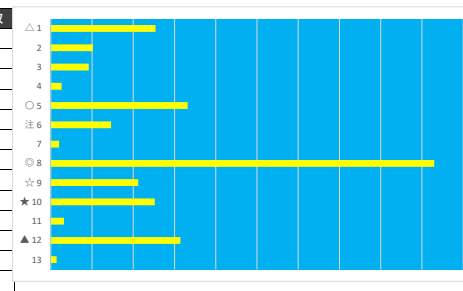

2023年9月8日 大井5R 2歳 三 四

テクニカル6 ptn6

馬番	オッズ	馬名	騎手	勝率	連対率	複勝率	騎手	種牡馬	高回収
1	6.1	サクラフレイバー	和田 謙治	12.7%	28.7%	43.2%	▲	○	
2	3.3	ポルドーリススクレス	的場 文男	23.9%	43.0%	56.0%	○	△	
3	18.6	ルーセントメジャー	谷内 貴太	4.2%	13.7%	26.8%		★	
4	26.0	トスト	仲原 大生	3.0%	10.6%	20.6%	★	▲	
5	1.7	ピコニ	御神本 訓	46.6%	68.2%	79.6%	◎	◎	

2023年9月8日 大井6R 2歳 三 四

テクニカル6 ptn2

馬番	オッズ	馬名	騎手	勝率	連対率	複勝率	騎手	種牡馬	高回収
1	6.1	イタロ	石川 駿介	12.7%	28.7%	43.2%	☆	★	
2	15.3	ブレイクルージュ	西 啓太	5.1%	12.7%	20.5%		☆	
3	130.0	チャンチャマヨ	安藤 洋一	0.6%	2.2%	3.8%		▲	
4	60.0	イキナリイイネ	本村 直樹	1.3%	3.5%	7.7%			
5	11.8	オーネットオーリーブ	森 泰斗	6.6%	14.7%	24.0%	◎		
6	10.7	タツノソニック	千田 洋	7.3%	17.5%	29.4%		△	
7	78.0	ユキグミスター	松崎 正泰	1.0%	3.2%	5.5%			
8	2.1	ファーストフラワー	笹川 翼	36.5%	56.6%	70.3%	○	○	
9	7.4	ジャスタハイロー	藤田 凌	10.6%	21.9%	34.9%	△		
10	30.0	アンリ	藤谷 葵	2.6%	6.8%	13.2%		◎	
11	48.8	カステラ	後藤 蒼二	1.6%	4.3%	8.4%			
12	6.7	ファイストス	和田 謙治	11.7%	23.2%	35.2%	▲		
13	111.4	ユウユウリリー	横川 怜央	0.7%	2.1%	3.7%	★		