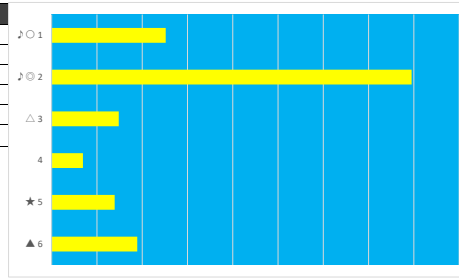

2023年9月25日 船橋1R 2歳 四

テクニカル6 ptn4

馬番	オッズ	馬名	騎手	勝率	連対率	複勝率	騎手	種牡馬	高回収
1	5.1	キングオブオーソ	笠野 雄大	15.2%	29.3%	46.6%	△	△	○
2	1.2	マナアネラ	森 泰斗	64.5%	81.1%	87.4%	◎	○	
3	8.0	ミスゴールド	篠谷 葵	9.8%	23.4%	38.1%	○	★	
4	26.9	レオボンバイエ	仲野 光馬	2.9%	10.4%	21.1%	☆	▲	
5	20.0	サキノマキアート	所 笙	3.9%	10.9%	19.9%	★	◎	
6	5.2	エミノマジステイ	山中 悠希	14.9%	30.8%	46.0%	▲	☆	

2023年9月25日 船橋2R 2歳 二三

テクニカル6 ptn2

馬番	オッズ	馬名	騎手	勝率	連対率	複勝率	騎手	種牡馬	高回収
1	5.1	ジェミュール	本田 正重	15.2%	29.3%	46.6%	○	▲	○
2	55.7	ハツカキャンディー	篠谷 葵	1.4%	3.7%	9.1%			
3	9.2	エスケイチャンス	庄司 大輔	8.5%	18.2%	29.2%	★		
4	20.0	クラッチタイム	野畑 凌	3.9%	9.8%	16.9%	△	★	
5	9.1	レジェス	笠野 雄大	8.6%	22.5%	37.4%			
6	12.0	ミラクルラッシュ	張田 昂	6.5%	16.1%	24.8%	▲	○	
7	32.5	ミレニアムパイオ	岡村 健司	2.4%	6.6%	13.5%	☆		
8	8.0	ドッグンドゥン	中島 良美	9.8%	24.1%	39.6%		△	
9	1.5	リノデスティーン	森 泰斗	53.0%	72.0%	82.4%	◎	◎	
10	97.5	マインドザヘルム	眞川 純一	0.8%	2.3%	5.4%		☆	