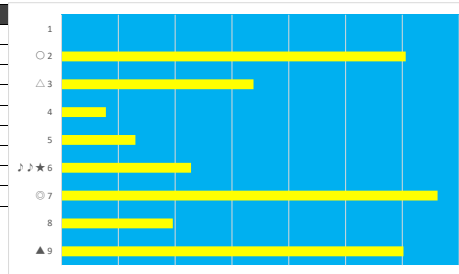

2023年9月25日 船橋8R 馬い！紅卵はサンサンエッグ

デクニカル6 ptn4

馬番	オッズ	馬名	騎手	勝率	連対率	複勝率	騎手	種牡馬	高回収
1	500.0	ハービーブロッサム	室 陽一朗	0.0%	2.5%	5.0%		☆	
2	4.8	コウシ	川島 正太	16.3%	34.5%	52.8%	◎	▲	
3	41.1	ケラウノスカズ	臼井 健太	1.9%	6.8%	14.1%	○	◎	
4	20.0	アミフジウジョウ	木間塚 龍	3.9%	10.9%	19.9%		△	
5	12.0	ハンドデゴール	庄司 大輔	6.5%	15.8%	28.4%	△		
6	55.7	アドヴェントイヴ	桜井 光輔	1.4%	2.8%	8.5%			○
7	2.8	ハートロック	小杉 亮	28.1%	46.5%	60.9%	☆	○	
8	8.0	レオミネルバ	笠野 雄大	9.8%	23.4%	38.1%	★		
9	3.0	エクレールスカイ	山口 達弥	26.1%	47.8%	64.6%	▲