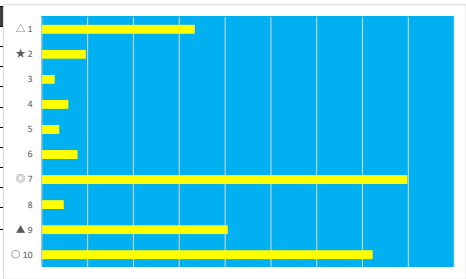

2023年9月25日 船橋3R 2歳 二三

テクニカル6 ptn4

馬番	オッズ	馬名	騎手	勝率	連対率	複勝率	騎手	種牡馬	高回収
1	8.0	タイセイキスミー	和田 謙治	9.8%	23.4%	38.1%	☆	☆	
2	7.4	ブレイブアウト	小杉 亮	10.6%	21.8%	34.1%	★		
3	12.0	スナイチ	本田 正重	6.5%	16.1%	24.8%	▲		
4	8.0	イッパツギャクテン	笹川 翼	9.8%	24.1%	39.6%	△	△	
5	500.0	マリノカザプランカ	庄司 大輔	0.0%	2.5%	5.0%		★	
6	70.9	ブナシメジ	仲野 光馬	1.1%	8.2%	12.0%			
7	55.7	マオノアンコール	山本 聡紀	1.4%	2.8%	8.5%		○	○
8	2.2	ザオ	森 泰斗	35.8%	59.2%	72.8%	○	▲	
9	3.3	フロインフォッサル	御神本 訓	23.8%	45.8%	59.9%	◎	◎	

2023年9月25日 船橋4R 3歳 選抜馬

デクニカル6 ptn4

馬番	オッズ	馬名	騎手	勝率	連対率	複勝率	騎手	種牡馬	高回収
1	35.5	フレンドリームーン	山中 悠希	2.2%	4.6%	8.2%	★	☆	○
2	20.0	ユウユウロケット	室 陽一郎	3.9%	9.8%	16.9%			
3	20.0	ハクアイゼウス	川島 正太	3.9%	10.9%	19.9%	△	◎	
4	26.9	ウインユアソング	満田 達也	2.9%	10.4%	21.1%		△	
5	3.3	ゲンパチルミナス	森 泰斗	23.8%	45.8%	59.9%	◎		
6	1.5	レッドデライト	笹川 翼	53.0%	72.0%	82.4%	▲	★	
7	13.7	パーティーキング	庄司 大輔	5.7%	18.1%	34.2%		○	
8	55.7	イエスマイラブ	中島 良美	1.4%	3.7%	9.1%			
9	97.5	ステンノー	木間塚 龍	0.8%	2.0%	4.9%			
10	11.6	リスノワール	本田 正重	6.7%	16.3%	30.0%	○	▲	
11	32.5	ユヅルハ	沢田 龍哉	2.4%	6.6%	13.5%	☆		

2023年9月25日 船橋5R C1七 C1八

デクニカル6 ptn5

馬番	オッズ	馬名	騎手	勝率	連対率	複勝率	騎手	種牡馬	高回収
1	11.6	ヤマニンバルトロ	山崎 誠士	6.7%	16.3%	30.0%		◎	
2	97.5	トライコーン	安藤 洋一	0.8%	2.3%	5.4%	▲		
3	55.7	マーメイドソング	岡村 健司	1.4%	3.7%	9.1%		△	
4	26.9	フロレンティア	本田 正重	2.9%	10.4%	21.1%	★		
5	41.1	ゴールドベレー	小杉 亮	1.9%	6.8%	14.1%		☆	
6	20.0	マニエジエニー	笹川 翼	3.9%	10.9%	19.9%	△		
7	2.6	サンマルシップ	御神本 訓	29.9%	51.0%	63.8%	◎	★	
8	32.5	スーパージェドシカ	山中 悠希	2.4%	6.6%	13.5%			
9	4.8	ニジイロライズ	張田 昂	16.3%	34.5%	52.8%	☆	▲	
10	3.0	リヴァイタライズ	森 泰斗	26.1%	47.8%	64.6%	○	○	