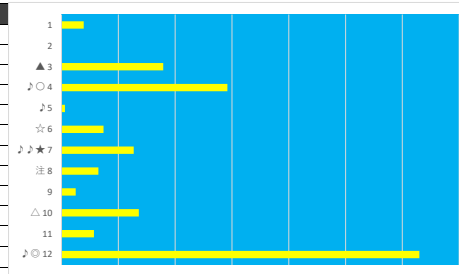

2023年9月25日 船橋6R C1五 C1六

デクニカル6 ptn5

馬番	オッズ	馬名	騎手	勝率	連対率	複勝率	騎手	種牡馬	高回収
1	5.2	ヴェルトクリーガー	森 泰斗	14.9%	30.8%	46.0%	◎	☆	
2	26.9	ガラデレオン	石崎 駿	2.9%	10.4%	21.1%	▲	○	
3	3.0	ハデスブレイン	笹川 翼	26.1%	47.8%	64.6%	○	★	
4	8.0	ジュンフカリ	森谷 奏	9.8%	23.4%	38.1%	☆	△	
5	70.9	ドクタースキル	満田 達也	1.1%	8.2%	12.0%			
6	20.0	フルアモーレ	庄司 大輔	3.9%	10.9%	19.9%	★	◎	
7	2.6	リノメテオール	小杉 亮	29.9%	51.0%	63.8%	△	▲	

2023年9月25日 船橋7R C1七C1八

デクニカル6 ptn2

馬番	オッズ	馬名	騎手	勝率	連対率	複勝率	騎手	種牡馬	高回収
1	20.0	コスモパンドラ	保園 翔也	3.9%	10.9%	19.9%			
2	500.0	アウトサイドベット	増田 充宏	0.0%	2.1%	3.6%		★	
3	20.0	ヴァルトビューネ	本田 正重	3.9%	9.8%	16.9%	◎	▲	
4	5.1	ラーユ	笹川 翼	15.2%	29.3%	46.6%	▲		○
5	130.0	イグレック	伊藤 裕人	0.6%	2.9%	6.4%		☆	
6	32.5	ディーブステイト	和田 謙治	2.4%	6.6%	13.5%	★	○	
7	28.9	アルフィーノ	木間塚 龍	2.7%	7.0%	14.0%			○
8	12.0	エストレージャ	小杉 亮	6.5%	15.8%	28.4%	△		
9	31.2	サテライト	山口 達弥	2.5%	5.1%	13.1%			
10	9.1	ハセノクラウン	張田 昂	8.6%	22.5%	37.4%	○		
11	13.7	ワガママナビジン	本橋 孝太	5.7%	18.1%	34.2%		△	
12	1.5	クレメンティ	岡村 健司	53.0%	72.0%	82.4%	☆	◎	