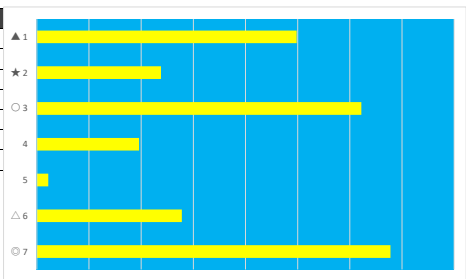

2023年9月25日 船橋6R C1五 C1六

デクニカル6 ptn5

馬番	オッズ	馬名	騎手	勝率	連対率	複勝率	騎手	種牡馬	高回収
1	5.2	ヴェルトクリーガー	森 泰斗	14.9%	30.8%	46.0%	◎	☆	
2	26.9	ガラデレオン	石崎 駿	2.9%	10.4%	21.1%	▲	○	
3	3.0	ハデスブレイン	笹川 翼	26.1%	47.8%	64.6%	○	★	
4	8.0	ジュンフカリ	森谷 奏	9.8%	23.4%	38.1%	☆	△	
5	70.9	ドクタースキル	満田 達也	1.1%	8.2%	12.0%			
6	20.0	フルアモーレ	庄司 大輔	3.9%	10.9%	19.9%	★	◎	
7	2.6	リノメテオール	小杉 亮	29.9%	51.0%	63.8%	△	▲