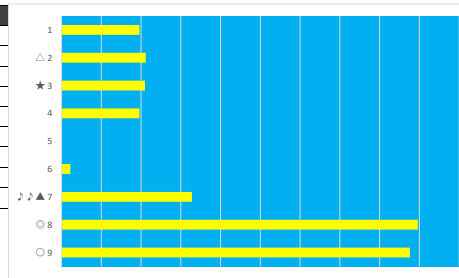

2023年9月25日 船橋2R 2歳 二三

テクニカル6 ptn2

馬番	オッズ	馬名	騎手	勝率	連対率	複勝率	騎手	種牡馬	高回収
1	5.1	ジェミュール	本田 正重	15.2%	29.3%	46.6%	○	▲	○
2	55.7	ハツカキャンディー	篠谷 葵	1.4%	3.7%	9.1%			
3	9.2	エスケイチャンス	庄司 大輔	8.5%	18.2%	29.2%	★		
4	20.0	クラッチタイム	野畑 凌	3.9%	9.8%	16.9%	△	★	
5	9.1	レジェス	笠野 雄大	8.6%	22.5%	37.4%			
6	12.0	ミラクルラッシュ	張田 昂	6.5%	16.1%	24.8%	▲	○	
7	32.5	ミレニアムパイオ	岡村 健司	2.4%	6.6%	13.5%	☆		
8	8.0	ドッグンドゥン	中島 良美	9.8%	24.1%	39.6%		△	
9	1.5	リノデスティーン	森 泰斗	53.0%	72.0%	82.4%	◎	◎	
10	97.5	マインドザヘルム	眞川 純一	0.8%	2.3%	5.4%		☆	

2023年9月25日 船橋3R 2歳 二三

テクニカル6 ptn4

馬番	オッズ	馬名	騎手	勝率	連対率	複勝率	騎手	種牡馬	高回収
1	8.0	タイセイキスミー	和田 謙治	9.8%	23.4%	38.1%	☆	☆	
2	7.4	ブレイブアウト	小杉 亮	10.6%	21.8%	34.1%	★		
3	12.0	スナイチ	本田 正重	6.5%	16.1%	24.8%	▲		
4	8.0	イッパツギャクテン	笹川 翼	9.8%	24.1%	39.6%	△	△	
5	500.0	マリノカザプランカ	庄司 大輔	0.0%	2.5%	5.0%		★	
6	70.9	ブナシメジ	仲野 光馬	1.1%	8.2%	12.0%			
7	55.7	マオノアンコール	山本 聡紀	1.4%	2.8%	8.5%		○	○
8	2.2	ザオ	森 泰斗	35.8%	59.2%	72.8%	○	▲	
9	3.3	フロインフォッサル	御神本 訓	23.8%	45.8%	59.9%	◎	◎	

2023年9月25日 船橋4R 3歳 選抜馬

デクニカル6 ptn4

馬番	オッズ	馬名	騎手	勝率	連対率	複勝率	騎手	種牡馬	高回収
1	35.5	フレンドリームーン	山中 悠希	2.2%	4.6%	8.2%	★	☆	○
2	20.0	ユウユウロケット	室 陽一郎	3.9%	9.8%	16.9%			
3	20.0	ハクアイゼウス	川島 正太	3.9%	10.9%	19.9%	△	◎	
4	26.9	ウインユアソング	満田 達也	2.9%	10.4%	21.1%		△	
5	3.3	ゲンパチルミナス	森 泰斗	23.8%	45.8%	59.9%	◎		
6	1.5	レッドデライト	笹川 翼	53.0%	72.0%	82.4%	▲	★	
7	13.7	パーティーキング	庄司 大輔	5.7%	18.1%	34.2%		○	
8	55.7	イエスマイラブ	中島 良美	1.4%	3.7%	9.1%			
9	97.5	ステンノー	木間塚 龍	0.8%	2.0%	4.9%			
10	11.6	リスノワール	本田 正重	6.7%	16.3%	30.0%	○	▲	
11	32.5	ユヅルハ	沢田 龍哉	2.4%	6.6%	13.5%	☆		