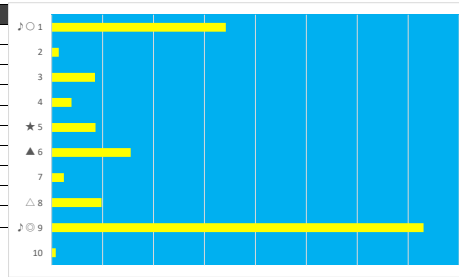

2023年9月25日 船橋1R 2歳 四

テクニカル6 ptn4

馬番	オッズ	馬名	騎手	勝率	連対率	複勝率	騎手	種牡馬	高回収
1	5.1	キングオブオーソ	笠野 雄大	15.2%	29.3%	46.6%	△	△	○
2	1.2	マナアネラ	森 泰斗	64.5%	81.1%	87.4%	◎	○	
3	8.0	ミスゴールド	篠谷 葵	9.8%	23.4%	38.1%	○	★	
4	26.9	レオボンバイエ	仲野 光馬	2.9%	10.4%	21.1%	☆	▲	
5	20.0	サキノマキアート	所 笙	3.9%	10.9%	19.9%	★	◎	
6	5.2	エミノマジステイ	山中 悠希	14.9%	30.8%	46.0%	▲	☆	

2023年9月25日 船橋2R 2歳 二三

テクニカル6 ptn2

馬番	オッズ	馬名	騎手	勝率	連対率	複勝率	騎手	種牡馬	高回収
1	5.1	ジェミュール	本田 正重	15.2%	29.3%	46.6%	○	▲	○
2	55.7	ハツカキャンディー	篠谷 葵	1.4%	3.7%	9.1%			
3	9.2	エスケイチャンス	庄司 大輔	8.5%	18.2%	29.2%	★		
4	20.0	クラッチタイム	野畑 凌	3.9%	9.8%	16.9%	△	★	
5	9.1	レジェス	笠野 雄大	8.6%	22.5%	37.4%			
6	12.0	ミラクルラッシュ	張田 昂	6.5%	16.1%	24.8%	▲	○	
7	32.5	ミレニアムパイオ	岡村 健司	2.4%	6.6%	13.5%	☆		
8	8.0	ドッグンドゥン	中島 良美	9.8%	24.1%	39.6%		△	
9	1.5	リノデスティーン	森 泰斗	53.0%	72.0%	82.4%	◎	◎	
10	97.5	マインドザヘルム	眞川 純一	0.8%	2.3%	5.4%		☆	

2023年9月25日 船橋3R 2歳 二三

テクニカル6 ptn4

馬番	オッズ	馬名	騎手	勝率	連対率	複勝率	騎手	種牡馬	高回収
1	8.0	タイセイキスミー	和田 謙治	9.8%	23.4%	38.1%	☆	☆	
2	7.4	ブレイブアウト	小杉 亮	10.6%	21.8%	34.1%	★		
3	12.0	スナイチ	本田 正重	6.5%	16.1%	24.8%	▲		
4	8.0	イッパツギャクテン	笹川 翼	9.8%	24.1%	39.6%	△	△	
5	500.0	マリノカザプランカ	庄司 大輔	0.0%	2.5%	5.0%		★	
6	70.9	ブナシメジ	仲野 光馬	1.1%	8.2%	12.0%			
7	55.7	マオノアンコール	山本 聡紀	1.4%	2.8%	8.5%		○	○
8	2.2	ザオ	森 泰斗	35.8%	59.2%	72.8%	○	▲	
9	3.3	フロインフォッサル	御神本 訓	23.8%	45.8%	59.9%	◎	◎	