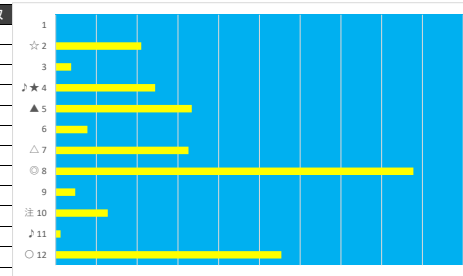

2023年9月25日 船橋10R 彼岸花特別

テクニカル6 ptn5

馬番	オッズ	馬名	騎手	勝率	連対率	複勝率	騎手	種牡馬	高回収
1	97.5	ヴァネロベ	山口 達弥	0.8%	2.3%	5.4%			
2	11.6	セイショウハイロ	沢田 龍哉	6.7%	16.3%	30.0%	☆	▲	
3	20.0	アルバスドラコ	山崎 誠士	3.9%	9.8%	16.9%	★		
4	20.0	ナリノヴァニニュー	野田 直希	3.9%	10.9%	19.9%		☆	
5	4.8	キーラーヴォッヘ	笹川 翼	16.3%	34.5%	52.8%	▲		
6	2.6	リアルミー	本橋 孝太	29.9%	51.0%	63.8%		△	
7	3.3	ハーチル	御神本 訓	23.8%	45.8%	59.9%	◎	◎	
8	32.5	タヴィンチ	小杉 亮	2.4%	6.6%	13.5%	△	★	
9	55.7	カナリアフレイバー	野畑 凌	1.4%	3.7%	9.1%		○	
10	26.9	アミスタ	森 泰斗	2.9%	10.4%	21.1%	○		

2023年9月25日 船橋11R モミジアオイスプリント

テクニカル6 ptn5

馬番	オッズ	馬名	騎手	勝率	連対率	複勝率	騎手	種牡馬	高回収
1	500.0	スプリットロック	増田 充宏	0.0%	2.1%	3.6%			
2	12.0	ハイガーデン	本田 正重	6.5%	15.8%	28.4%	▲	☆	
3	41.1	エーアイダンサー	藤本 現輝	1.9%	6.8%	14.1%			
4	35.5	クラサーベル	岡村 健司	2.2%	4.6%	8.2%	☆		○
5	11.6	オマツサマ	篠谷 葵	6.7%	16.3%	30.0%		◎	
6	20.0	マイシツブ	木間塚 龍	3.9%	10.9%	19.9%			
7	4.8	ラッキーストロー	野田 直希	16.3%	34.5%	52.8%			
8	2.6	カツハンケイ	御神本 訓	29.9%	51.0%	63.8%	◎	▲	
9	32.5	レティクル	山口 達弥	2.4%	6.6%	13.5%	★		
10	55.7	スターズプレミア	和田 譲治	1.4%	3.7%	9.1%		○	
11	130.0	ミコノスフレイバー	野畑 凌	0.6%	2.9%	6.4%	△	△	
12	3.4	アイゴールド	笹川 翼	22.7%	43.9%	56.7%	○	★	