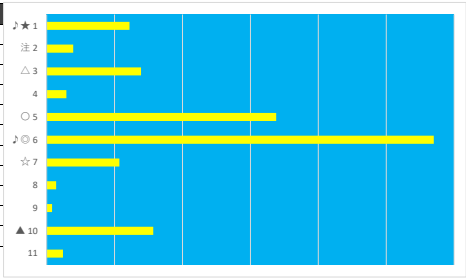

2023年9月25日 船橋3R 2歳 二三

テクニカル6 ptn4

馬番	オッズ	馬名	騎手	勝率	連対率	複勝率	騎手	種牡馬	高回収
1	8.0	タイセイキスミー	和田 謙治	9.8%	23.4%	38.1%	☆	☆	
2	7.4	ブレイブアウト	小杉 亮	10.6%	21.8%	34.1%	★		
3	12.0	スナイチ	本田 正重	6.5%	16.1%	24.8%	▲		
4	8.0	イッパツギャクテン	笹川 翼	9.8%	24.1%	39.6%	△	△	
5	500.0	マリノカザプランカ	庄司 大輔	0.0%	2.5%	5.0%		★	
6	70.9	ブナシメジ	仲野 光馬	1.1%	8.2%	12.0%			
7	55.7	マオノアンコール	山本 聡紀	1.4%	2.8%	8.5%		○	○
8	2.2	ザオ	森 泰斗	35.8%	59.2%	72.8%	○	▲	
9	3.3	フロインフォッサル	御神本 訓	23.8%	45.8%	59.9%	◎	◎	

2023年9月25日 船橋4R 3歳 選抜馬

デクニカル6 ptn4

馬番	オッズ	馬名	騎手	勝率	連対率	複勝率	騎手	種牡馬	高回収
1	35.5	フレンドリームーン	山中 悠希	2.2%	4.6%	8.2%	★	☆	○
2	20.0	ユウユウロケット	室 陽一郎	3.9%	9.8%	16.9%			
3	20.0	ハクアイゼウス	川島 正太	3.9%	10.9%	19.9%	△	◎	
4	26.9	ウインユアソング	満田 達也	2.9%	10.4%	21.1%		△	
5	3.3	ゲンパチルミナス	森 泰斗	23.8%	45.8%	59.9%	◎		
6	1.5	レッドデライト	笹川 翼	53.0%	72.0%	82.4%	▲	★	
7	13.7	パーティーキング	庄司 大輔	5.7%	18.1%	34.2%		○	
8	55.7	イエスマイラブ	中島 良美	1.4%	3.7%	9.1%			
9	97.5	ステンノー	木間塚 龍	0.8%	2.0%	4.9%			
10	11.6	リスノワール	本田 正重	6.7%	16.3%	30.0%	○	▲	
11	32.5	ユヅルハ	沢田 龍哉	2.4%	6.6%	13.5%	☆		