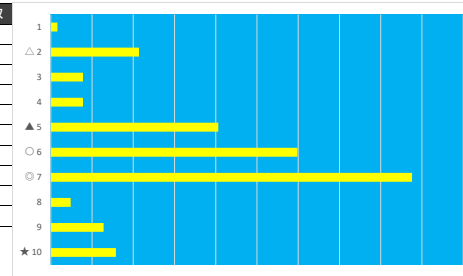

2023年9月25日 船橋9R タリア特別

デクニカル6 ptn5

馬番	オッズ	馬名	騎手	勝率	連対率	複勝率	騎手	種牡馬	高回収
1	97.5	ステラータアイズ	町田 直希	0.8%	2.0%	4.9%	★	◎	
2	500.0	フィンランドシス	濱田 達也	0.0%	0.0%	0.4%		★	
3	35.5	ブリエロード	藤江 涉	2.2%	4.6%	8.2%		☆	○
4	3.0	ニシノサキュバス	和田 謙治	26.1%	47.8%	64.6%			
5	8.0	フレンドライクミー	本田 正重	9.8%	24.1%	39.6%	▲		
6	32.5	マリンプチタンジュ	本橋 孝太	2.4%	6.6%	13.5%	△		
7	78.0	フォースバイオ	木間塚 龍	1.0%	1.4%	4.3%		▲	
8	20.0	エスターマゼラン	山口 達弥	3.9%	9.8%	16.9%	☆	△	
9	26.9	ビービーベジエサ	張田 昂	2.9%	10.4%	21.1%	○		
10	55.7	フルネットスター	庄司 大輔	1.4%	3.7%	9.1%			
11	9.1	ミュラー	山中 悠希	8.6%	22.5%	37.4%		○	
12	2.2	ロゴナンパーワン	森 泰斗	35.8%	59.2%	72.8%	◎		
13	20.0	ストレートアクター	仲野 光馬	3.9%	10.9%	19.9%			

2023年9月25日 船橋10R 彼岸花特別

テクニカル6 ptn5

馬番	オッズ	馬名	騎手	勝率	連対率	複勝率	騎手	種牡馬	高回収
1	97.5	ヴァネロベ	山口 達弥	0.8%	2.3%	5.4%			
2	11.6	セイショウハイロ	沢田 龍哉	6.7%	16.3%	30.0%	☆	▲	
3	20.0	アルバスドラコ	山崎 誠士	3.9%	9.8%	16.9%	★		
4	20.0	ナリノヴァニニュー	野田 直希	3.9%	10.9%	19.9%		☆	
5	4.8	キーラーヴォッヘ	笹川 翼	16.3%	34.5%	52.8%	▲		
6	2.6	リアルミー	本橋 孝太	29.9%	51.0%	63.8%		△	
7	3.3	ハーチル	御神本 訓	23.8%	45.8%	59.9%	◎	◎	
8	32.5	タヴィンチ	小杉 亮	2.4%	6.6%	13.5%	△	★	
9	55.7	カナリアフレイバー	野畑 凌	1.4%	3.7%	9.1%		○	
10	26.9	アミスタ	森 泰斗	2.9%	10.4%	21.1%	○		