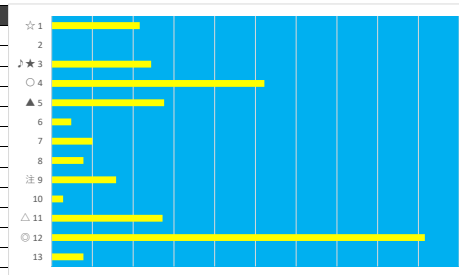

2023年9月25日 船橋9R タリア特別

デクニカル6 ptn5

馬番	オッズ	馬名	騎手	勝率	連対率	複勝率	騎手	種牡馬	高回収
1	97.5	ステラータアイズ	町田 直希	0.8%	2.0%	4.9%	★	◎	
2	500.0	フィンランドシス	濱田 達也	0.0%	0.0%	0.4%		★	
3	35.5	ブリエロード	藤江 涉	2.2%	4.6%	8.2%		☆	○
4	3.0	ニシノサキュバス	和田 謙治	26.1%	47.8%	64.6%			
5	8.0	フレンドライクミー	本田 正重	9.8%	24.1%	39.6%	▲		
6	32.5	マリンプチタンジュ	本橋 孝太	2.4%	6.6%	13.5%	△		
7	78.0	フォースバイオ	木間塚 龍	1.0%	1.4%	4.3%		▲	
8	20.0	エスターマゼラン	山口 達弥	3.9%	9.8%	16.9%	☆	△	
9	26.9	ビービーベジエサ	張田 昂	2.9%	10.4%	21.1%	○		
10	55.7	フルネットスター	庄司 大輔	1.4%	3.7%	9.1%			
11	9.1	ミュラー	山中 悠希	8.6%	22.5%	37.4%		○	
12	2.2	ロゴナンパーワン	森 泰斗	35.8%	59.2%	72.8%	◎		
13	20.0	ストレートアクター	仲野 光馬	3.9%	10.9%	19.9%