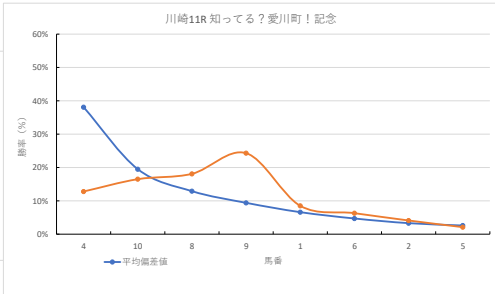

馬番	馬名	合計
1	ベイシャガン	13.9%
10	イサチルブリス	13.9%
8	ブレイジングヒート	9.4%
6	タイムセイワイナー	9.4%
3	シグラップリン	8.5%

2023年10月13日		川崎12R ファイナルアンサー賞			テクニカル6			ptn3		
馬番	オッズ	馬名	騎手	勝率	連対率	複勝率	騎手	種牡馬	高田収	差異
1	2.5	フルベアベージュ	野畑 凌	31.1%	51.9%	65.2%	◎	★		
2	7.0	オーシャンフイビー	桜井 光輔	11.1%	23.9%	37.8%	△			
3	19.0	ロケットペンダント	山根 崇 輝	4.1%	10.5%	19.1%	○	☆		
4	5.8	ウルリヒト	伊藤 裕人	13.5%	30.0%	46.3%	▲	○		
5	10.8	カモンベイビー	岡村 裕輔	7.2%	17.6%	29.2%	★	△		
6	37.1	アネムエムエ	中越 雄世	3.1%	6.2%	15.2%				
7	26.0	サンベロニ	本田 紀志	3.0%	7.4%	13.5%		◎	○	
8	35.5	ワインゴライズ	田中 原	2.2%	6.5%	9.7%				
9	4.7	ミッシーコルザ	藤江 渉	16.5%	35.5%	51.6%	☆	▲