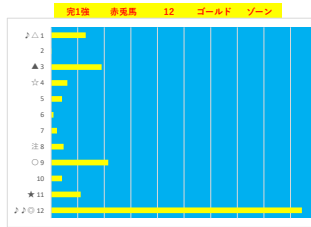

馬番	馬名	合計
12	ブラウドウィッチ	28.8%
3	アズーロネロ	21.3%
9	マンシュ	17.0%
10	アンジュプースター	11.1%
7	ラヴァリエール	8.8%

2023年10月13日		川崎8R C2七C2八			テクニカル6			ptn6		
馬番	オッズ	馬名	騎手	勝率	連対率	複勝率	騎手	種牡馬	高回収	差英
1	35.5	タツノレジェンド	新設 剛馬	2.2%	6.5%	9.7%	★	○		
2	86.7	キングオブサミット	神尾 香澄	0.9%	1.8%	4.9%		☆		
3	2.7	ウグウドキドキ	山崎 誠士	29.4%	46.5%	63.5%	○		○	
4	19.0	フィラメント	濱田 隆	4.1%	10.5%	19.1%		△		
5	5.8	アイディアリスト	笹川 賢	13.5%	30.0%	46.3%	▲	★		
6	1.9	ブラックロータス	森 泰斗	46.8%	61.3%	74.3%	◎	◎		
7	13.2	プロスパーパイオ	町田 直希	5.9%	17.3%	30.8%		△		
8	780.0	オアシソングローズ	所 瑛	0.1%	1.0%	2.0%				
9	19.0	イツツショウタイム	古岡 勇樹	4.1%	11.4%	19.6%				
10	111.4	シエナチチカカ	藤江 渉	0.7%	2.3%	4.6%				
11	18.6	ヨルデモアサー	木畑廣 颯	4.2%	10.3%	21.0%		▲		
12	12.8	デルマウツチャリ	野畑 凌	6.1%	14.1%	24.9%	☆