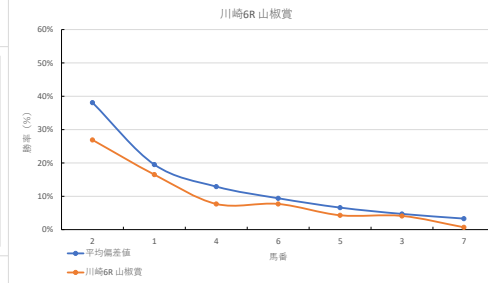

馬番	馬名	合計
3	ケイツーユーロ	15.7%
10	サトノライアンフ	14.9%
7	クルメミッチー	12.9%
13	パーティーキング	11.9%
4	シグルデイオウ	11.7%

2023年10月13日		川崎4R はやて賞			テクニカル6			ptn4		
馬番	オッズ	馬名	騎手	勝率	連対率	複勝率	騎手	種牡馬	高回収	差異
1	19.0	フークマヨ	藤江 渉	4.1%	10.5%	19.1%				
2	26.0	マウルカガミ	藤本 規輝	3.0%	7.4%	13.5%		△	☆	○
3	19.0	マメソウドリーム	神尾 香澄	4.1%	11.4%	19.6%	★	★		
4	3.8	イトエワイグランド	新原 周馬	20.3%	44.3%	60.0%		◎		
5	86.7	アークシャック	高橋 信也	0.9%	1.8%	4.9%				
6	10.1	マイフライトクルー	山崎 誠士	7.7%	19.6%	32.8%	◎	○		
7	13.2	シウオダ	笹川 翼	5.9%	17.3%	30.8%		○		
8	1.7	シナスマイル	町田 直希	45.0%	67.5%	77.7%	○	▲		
9	12.8	トキノキングダム	桜井 光輝	6.1%	14.1%	24.9%		☆		
10	195.0	セイグラッセ	中瀬 誠生	0.4%	1.3%	2.9%		△		

馬番	馬名	合計
6	マイフライトクルー	26.9%
4	イトエワイグランド	26.2%
8	シナスマイル	13.8%
3	マメソウドリーム	10.1%
2	マウルカガミ	9.3%

川崎5R 山茶賞

2023年10月13日		川崎5R 山桜賞			テクニカル6			ptn4		
馬番	オッズ	馬名	騎手	勝率	連対率	複勝率	騎手	種牡馬	高回収	差英
1	4.7	ロウルゼル	町田 直希	16.5%	35.5%	51.6%	▲	○		
2	19.0	シブプレックビーチ	藤江 渉	4.1%	10.5%	19.1%		▲		
3	2.5	ジシラクル	笹川 賢	31.1%	51.9%	65.2%	○	☆		
4	111.4	ニャンニヤン	桜井 光輔	0.7%	3.4%	11.5%	☆			
5	10.8	マジェスティアスク	野畑 凌	7.2%	17.6%	29.2%	★	★		
6	7.0	ティーストーク	和田 擁治	11.1%	23.9%	37.8%	△	△		
7	4.3	コラムニスト	森 泰斗	18.1%	32.4%	47.4%	◎	◎		
8	500.0	ミコタマ	本田 紀忠	0.0%	0.7%	4.8%		△		

馬番	馬名	合計
7	コラムニスト	21.1%
1	ロウルゼル	13.4%
3	ジシラクル	12.0%
5	マジェスティアスク	11.1%
6	ティーストーク	10.9%

2023年10月13日		川崎6R 山桜賞			テクニカル6			ptn1		
馬番	オッズ	馬名	騎手	勝率	連対率	複勝率	騎手	種牡馬	高回収	差英
1	4.7	ニシヤゴウ	古岡 勇樹	16.5%	35.5%	51.6%	▲	☆		
2	2.9	クリスタルローレル	池谷 匠翔	26.9%	44.2%	58.6%	△	◎		
3	19.0	ハンザ	笠野 謙大	4.1%	10.5%	19.1%		△		
4	10.1	アナマリー	高木 直哉	7.7%	19.0%	32.8%	○	○		
5	18.1	ティドリミン	神尾 香澄	4.3%	11.5%	21.9%	★	▲		
6	10.1	バジカウエプリン	白井 健太	7.7%	19.2%	30.9%	☆			
7	111.4	トリニタリアニズム	山中 悠希	0.7%	3.4%	11.5%	◎	★		