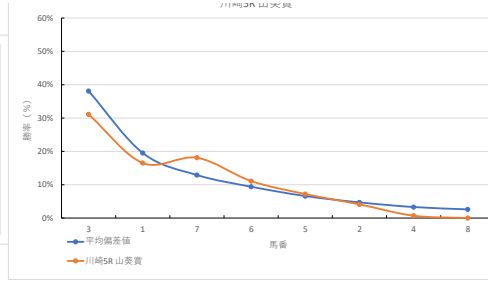

馬番	馬名	合計
5	ブラボーブラボー	16.4%
6	フローイングキス	14.9%
4	アークアルモニエ	11.1%
3	トウザンクワン	8.5%
1	ナイスカブチーフ	8.3%

2023年10月13日		川崎3R 木荒特別			テクニカル6			ptn4		
馬番	オッズ	馬名	騎手	勝率	連対率	複勝率	騎手	種牡馬	高回収	差異
1	5.8	シグルマツハ	吉岡 勇樹	13.5%	30.0%	46.3%				
2	86.7	フミタツビシクボス	桜井 光輝	0.9%	1.8%	4.9%				
3	15.6	ケイツーユーロ	森 泰斗	5.0%	13.3%	23.7%	◎	△		
4	19.0	シグルデイオウ	野畑 凌	4.1%	11.4%	19.6%		◎		
5	12.8	ルトラセ	新原 周馬	6.1%	14.1%	24.9%				
6	35.5	フレンドリームーン	山中 悠希	2.2%	6.5%	9.7%		△		
7	3.8	クルメミッチー	笹川 翼	20.3%	44.3%	60.0%	★	★		
8	26.0	エレボス	町田 直希	3.0%	7.4%	13.5%	▲		○	
9	10.1	グリグリクワシロウ	藤本 規輝	7.7%	19.2%	30.9%		☆		
10	1.9	サトノライアンフ	山崎 誠士	40.8%	61.3%	74.3%	○	○		
11	156.0	ブレンドパーティー	賈川 純一	0.5%	1.1%	5.0%				
12	111.4	タカツカマツ	山林堂 徹	0.7%	2.3%	4.6%	☆			
13	500.0	パーティーキング	庄司 大輔	0.0%	0.9%	4.0%		▲		

馬番	馬名	合計
3	ケイツーユーロ	15.7%
10	サトノライアンフ	14.9%
7	クルメミッチー	12.9%
13	パーティーキング	11.9%
4	シグルデイオウ	11.7%

2023年10月13日		川崎4R はやて賞			テクニカル6			ptn4		
馬番	オッズ	馬名	騎手	勝率	連対率	複勝率	騎手	種牡馬	高回収	差異
1	19.0	フークマヨ	藤江 渉	4.1%	10.5%	19.1%				
2	26.0	マウルカガミ	藤本 規輝	3.0%	7.4%	13.5%		△	☆	○
3	19.0	マメソウドリーム	神尾 香澄	4.1%	11.4%	19.6%	★	★		
4	3.8	イトエワイグランド	新原 周馬	20.3%	44.3%	60.0%		◎		
5	86.7	アークシャック	高橋 信也	0.9%	1.8%	4.9%				
6	10.1	マイフライトクルー	山崎 誠士	7.7%	19.6%	32.8%	◎	○		
7	13.2	シウオダ	笹川 翼	5.9%	17.3%	30.8%		○		
8	1.7	シナスマイル	町田 直希	45.0%	67.5%	77.7%	○	▲		
9	12.8	トキノキングダム	桜井 光輝	6.1%	14.1%	24.9%		☆		
10	195.0	セイグラッセ	中瀬 誠生	0.4%	1.3%	2.9%		△		

馬番	馬名	合計
6	マイフライトクルー	26.9%
4	イトエワイグランド	26.2%
8	シナスマイル	13.8%
3	マメソウドリーム	10.1%
2	マウルカガミ	9.3%

川崎5R 山茶賞

2023年10月13日		川崎5R 山桜賞			テクニカル6			ptn4		
馬番	オッズ	馬名	騎手	勝率	連対率	複勝率	騎手	種牡馬	高回収	差英
1	4.7	ロウルゼル	町田 直希	16.5%	35.5%	51.6%	▲	○		
2	19.0	シブプレックビーチ	藤江 渉	4.1%	10.5%	19.1%		▲		
3	2.5	ジシラクル	笹川 賢	31.1%	51.9%	65.2%	○	☆		
4	111.4	ニャンニヤン	桜井 光輔	0.7%	3.4%	11.5%	☆			
5	10.8	マジェスティアスク	野畑 凌	7.2%	17.6%	29.2%	★	★		
6	7.0	ティーストーク	和田 擁治	11.1%	23.9%	37.8%	△	△		
7	4.3	コラムニスト	森 泰斗	18.1%	32.4%	47.4%	◎	◎		
8	500.0	ミコタマ	本田 紀忠	0.0%	0.7%	4.8%		△		