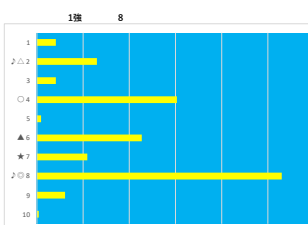

馬番	馬名	合計
6	マイフライトクルー	26.9%
4	イトエワイグランド	26.2%
8	シナスマイル	13.8%
3	マメソウドリーム	10.1%
2	マウルカガミ	9.3%

川崎5R 山茶賞