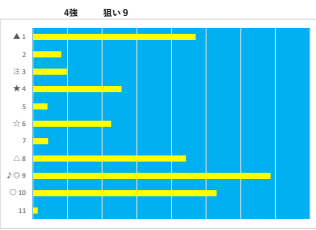

馬番	馬名	合計
1	ベイシャガン	13.9%
10	イサチルブリス	13.9%
8	ブレイジングヒート	9.4%
6	タイムセイワイナー	9.4%
3	シグラップリン	8.5%

2023年10月13日		川崎12R ファイナルアンサー賞			テクニカル6			ptn3		
馬番	オッズ	馬名	騎手	勝率	連対率	複勝率	騎手	種牡馬	高田収	差異
1	2.5	フルベアベージュ	野畑 凌	31.1%	51.9%	65.2%	◎	★		
2	7.0	オーシャンフイビー	桜井 光輔	11.1%	23.9%	37.8%	△			
3	19.0	ロケットペンダント	山根 崇 輝	4.1%	10.5%	19.1%	○	☆		
4	5.8	ウルリヒト	伊藤 裕人	13.5%	30.0%	46.3%	▲	○		
5	10.8	カモンベイビー	岡村 裕輔	7.2%	17.6%	29.2%	★	△		
6	37.1	アネムエムエ	中越 雄世	3.1%	6.2%	15.2%				
7	26.0	サンベロニ	本田 紀志	3.0%	7.4%	13.5%		◎	○	
8	35.5	ワインゴライズ	田中 原	2.2%	6.5%	9.7%				
9	4.7	ミッシーコルザ	藤江 渉	16.5%	35.5%	51.6%	☆	▲