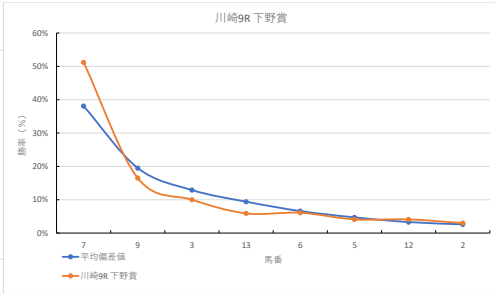

2023年10月13日		川崎9R 下野賞			テクニカル6			ptn5		
馬番	オッズ	馬名	騎手	勝率	連対率	複勝率	騎手	種牡馬	高田収	差異
1	48.8	トミケンミステリオ	西村 榮喜	1.6%	5.0%	9.1%		★		
2	26.0	フルベアマイル	七夕 裕次	3.0%	7.4%	13.5%			○	
3	7.8	フライトカッサン	木崎 琢	10.0%	25.6%	41.0%	▲			
4	500.0	リスクテイカー	中越 雄世	0.0%	0.9%	4.0%				
5	19.0	シャボンシム	桜井 光輔	4.1%	10.5%	19.1%	☆			
6	12.8	チードロジャー	古岡 勇樹	6.1%	14.1%	24.9%	△			
7	1.5	レッドデライト	田川 賢	51.2%	70.2%	80.1%	○			
8	37.1	エゴロシガール	仲野 光馬	2.1%	8.5%	15.2%				
9	4.7	ミチノシテリア	森 泰斗	16.5%	35.5%	51.6%	◎	△		
10	156.0	パニノハール	保龍 翔也	0.5%	1.1%	5.0%				
11	52.0	クインスカヤノヒメ	藤江 渉	1.5%	3.9%	6.6%			○	
12	19.0	ウインドレジャーロ	田中 力	4.1%	11.4%	19.6%			○	
13	13.2	ユツルハ	沢田 龍哉	5.9%	17.3%	30.8%	★	☆		
14	500.0	ゴルドンレイト	所 肇	0.0%	1.2%	1.5%		▲		

馬番	馬名	合計
9	ミチノシテリア	16.1%
12	セントレジャーロ	12.3%
11	クインスカヤノヒメ	11.8%
7	レッドデライト	8.0%
3	フライトカッサン	7.6%

2023年10月13日		川崎10R やまなし甲州賞			テクニカル6			ptn3		
馬番	オッズ	馬名	騎手	勝率	連対率	複勝率	騎手	種牡馬	高田収	差異
1	37.1	スマイルフォーユウ	野畑 凌	2.1%	6.2%	15.2%			△	
2	500.0	フレバ	藤江 渉	0.0%	0.9%	4.0%				
3	48.8	シーソウルブラザー	中島 良美	1.6%	5.0%	9.1%				
4	26.0	ジューキーライズ	張田 勝	3.0%	7.4%	13.5%	☆	◎	○	
5	4.3	エアセイラン	御神本 誠	18.1%	32.4%	47.4%	▲	▲		
6	35.5	コスモビックラコグ	今野 恒哉	2.2%	6.5%	9.7%				
7	111.4	ヘダビリーフ	古岡 勇樹	0.7%	2.3%	4.6%				
8	19.0	メイククラウトロア	本田 正康	4.1%	10.5%	19.1%			○	
9	2.9	タイムズトラダ	町田 直希	26.9%	44.2%	58.6%	★	★		
10	156.0	カレンアップラブ	伊藤 裕人	0.5%	1.1%	5.0%				
11	10.8	リュウバター	山崎 誠士	7.2%	17.6%	29.2%	◎	☆		
12	4.7	サンオーグレア	田川 賢	16.7%	31.0%	45.4%	▲	△	○	
13	4.7	コルドワン	西 啓太	16.5%	35.5%	51.6%