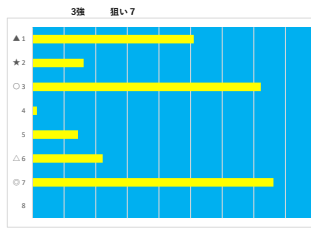

馬番	馬名	合計
5	ブラボーブラボー	16.4%
6	フローイングキス	14.9%
4	アークアルモニエ	11.1%
3	トウザンクワン	8.5%
1	ナイスカブチーフ	8.3%

2023年10月13日		川崎3R 木荒特別			テクニカル6			ptn4		
馬番	オッズ	馬名	騎手	勝率	連対率	複勝率	騎手	種牡馬	高回収	差異
1	5.8	シグルマツハ	吉岡 勇樹	13.5%	30.0%	46.3%				
2	86.7	フミタツビシクボス	桜井 光輝	0.9%	1.8%	4.9%				
3	15.6	ケイツーユーロ	森 泰斗	5.0%	13.3%	23.7%	◎	△		
4	19.0	シグルデイオウ	野畑 凌	4.1%	11.4%	19.6%		◎		
5	12.8	ルトラセ	新原 周馬	6.1%	14.1%	24.9%				
6	35.5	フレンドリームーン	山中 悠希	2.2%	6.5%	9.7%		△		
7	3.8	クルメミッチー	笹川 翼	20.3%	44.3%	60.0%	★	★		
8	26.0	エレボス	町田 直希	3.0%	7.4%	13.5%	▲		○	
9	10.1	グリグリクワシロウ	藤本 規輝	7.7%	19.2%	30.9%		☆		
10	1.9	サトノライアンフ	山崎 誠士	40.8%	61.3%	74.3%	○	○		
11	156.0	ブレンドパーティー	賈川 純一	0.5%	1.1%	5.0%				
12	111.4	タカツカマツ	山林堂 徹	0.7%	2.3%	4.6%	☆			
13	500.0	パーティーキング	庄司 大輔	0.0%	0.9%	4.0%		▲		

馬番	馬名	合計
3	ケイツーユーロ	15.7%
10	サトノライアンフ	14.9%
7	クルメミッチー	12.9%
13	パーティーキング	11.9%
4	シグルデイオウ	11.7%

2023年10月13日		川崎4R はやて賞			テクニカル6			ptn4		
馬番	オッズ	馬名	騎手	勝率	連対率	複勝率	騎手	種牡馬	高回収	差異
1	19.0	フークマヨ	藤江 渉	4.1%	10.5%	19.1%				
2	26.0	マウルカガミ	藤本 規輝	3.0%	7.4%	13.5%		△	☆	○
3	19.0	マメソウドリーム	神尾 香澄	4.1%	11.4%	19.6%	★	★		
4	3.8	イトエワイグランド	新原 周馬	20.3%	44.3%	60.0%		◎		
5	86.7	アークシャック	高橋 信也	0.9%	1.8%	4.9%				
6	10.1	マイフライトクルー	山崎 誠士	7.7%	19.6%	32.8%	◎	○		
7	13.2	シウオダ	笹川 翼	5.9%	17.3%	30.8%		○		
8	1.7	シナスマイル	町田 直希	45.0%	67.5%	77.7%	○	▲		
9	12.8	トキノキングダム	桜井 光輝	6.1%	14.1%	24.9%		☆		
10	195.0	セイグラッセ	中瀬 誠生	0.4%	1.3%	2.9%		△		

馬番	馬名	合計
6	マイフライトクルー	26.9%
4	イトエワイグランド	26.2%
8	シナスマイル	13.8%
3	マメソウドリーム	10.1%
2	マウルカガミ	9.3%

川崎5R 山茶賞

2023年10月13日		川崎5R 山桜賞			テクニカル6			ptn4		
馬番	オッズ	馬名	騎手	勝率	連対率	複勝率	騎手	種牡馬	高回収	差英
1	4.7	ロウルゼル	町田 直希	16.5%	35.5%	51.6%	▲	○		
2	19.0	シブプレックビーチ	藤江 渉	4.1%	10.5%	19.1%		▲		
3	2.5	ジシラクル	笹川 賢	31.1%	51.9%	65.2%	○	☆		
4	111.4	ニャンニヤン	桜井 光輔	0.7%	3.4%	11.5%	☆			
5	10.8	マジェスティアスク	野畑 凌	7.2%	17.6%	29.2%	★	★		
6	7.0	ティーストーク	和田 擁治	11.1%	23.9%	37.8%	△	△		
7	4.3	コラムニスト	森 泰斗	18.1%	32.4%	47.4%	◎	◎		
8	500.0	ミコタマ	本田 紀忠	0.0%	0.7%	4.8%		△		