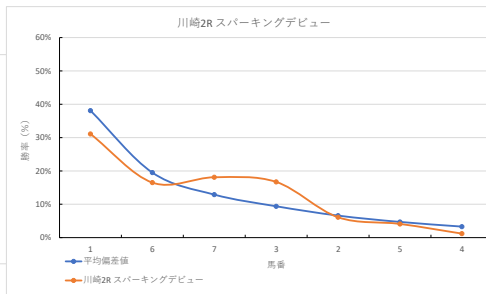

2023年10月13日		川崎1R スパークینگデビュー			テクニカル6			ptn2		
馬番	オッズ	馬名	騎手	勝率	連対率	複勝率	騎手	種牡馬	高回収	差異
1	37.1	ミリオライヴ	今野 忠成	2.1%	3.2%	8.0%	☆	△		
2	19.0	ランカ	増田 充宏	4.1%	11.4%	19.6%		◎		
3	86.7	シノブデスティーフ	田中 涼	0.9%	1.8%	4.9%		☆		
4	195.0	ハーチャン	藤江 渉	0.4%	1.3%	2.9%		○		
5	3.2	サンフアウンデン	新原 周馬	24.3%	34.3%	44.3%	★		○	
6	4.3	ヒメサユリ	山崎 誠士	18.1%	32.4%	47.4%	○	▲		
7	12.8	ホシカゼ	森 泰斗	6.1%	14.1%	24.9%	○	★		
8	4.7	ヘルダハート	野畑 凌	16.5%	35.5%	51.6%	△			
9	2.9	モンルネ	町田 直希	26.9%	44.2%	58.6%	▲			
10	19.0	ナリノカサブランカ	西 啓太	4.1%	10.5%	19.1%				

馬番	馬名	合計
7	ホシカゼ	17.5%
6	ヒメサユリ	17.3%
2	ランカ	13.3%
4	ハーチャン	13.2%
1	ミリオライヴ	10.5%

2023年10月13日		川崎2R スパークینگデビュー			テクニカル6			ptn3		
馬番	オッズ	馬名	騎手	勝率	連対率	複勝率	騎手	種牡馬	高回収	差異
1	2.5	ナイスカブチーフ	池谷 匠翔	31.1%	51.9%	65.2%	★	△		
2	12.8	トップエンプレス	藤本 規輝	6.1%	14.1%	24.9%		△	★	
3	4.7	トウザンクワン	増田 充宏	16.7%	31.0%	45.4%	☆	▲	○	
4	65.0	アークアルモニエ	岡村 健司	1.2%	4.9%	7.4%		▲	○	○
5	19.0	ブラボーブラボー	山崎 誠士	4.1%	10.5%	19.1%	○	◎		
6	4.7	フローイングキス	森 泰斗	16.5%	35.5%	51.6%	◎			
7	4.3	スピリットアップ	吉岡 勇樹	18.1%	32.4%	47.4%		☆		