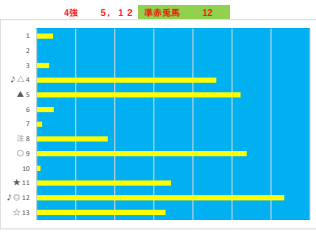

馬番	馬名	合計
4	ラッキーライズ	36.3%
12	サンオーグレア	25.4%
5	エアセイラン	20.8%
11	リュウバター	19.7%
8	メイククラウトロア	18.8%

2023年10月13日		川崎11R 知ってる？愛川町！記念			テクニカル6			ptn1		
馬番	オッズ	馬名	騎手	勝率	連対率	複勝率	騎手	種牡馬	高田収	差異
1	9.2	ベイシャガン	山崎 誠士	8.5%	21.1%	34.2%		○	◎	
2	19.0	ムーランアジュール	和田 隼治	4.1%	11.4%	19.6%				
3	86.7	シグラップリン	七夕 裕次	0.9%	1.8%	4.9%	▲			
4	6.1	ホウオウブリッツ	本橋 孝太	12.8%	29.8%	42.6%		☆		
5	37.1	キットサクサク	新原 高馬	2.1%	3.2%	8.0%		★		
6	12.4	タイムセイワイナー	町田 直希	6.3%	15.5%	27.1%	☆	○		
7	35.5	ガンモヘラレス	臼井 健太	2.2%	6.5%	9.7%				
8	4.3	ブレイジングヒート	田川 賢	18.1%	32.4%	47.4%	★	▲		
9	3.2	マイナースライト	野畑 凌	24.3%	34.3%	44.3%	△		○	
10	4.7	イサチルブリス	御神本 誠	16.5%	35.5%	51.6%	◎	△		
11	111.4	ゴルドンブラチナ	伊藤 裕人	0.7%	2.3%	4.6%