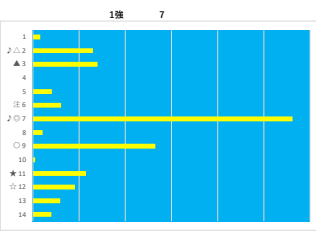

2023年10月13日		川崎9R 下野賞			テクニカル6			ptn5		
馬番	オッズ	馬名	騎手	勝率	連対率	複勝率	騎手	種牡馬	高田収	差異
1	48.8	トミケンミステリオ	西村 榮喜	1.6%	5.0%	9.1%		★		
2	26.0	フルベアマイル	七夕 裕次	3.0%	7.4%	13.5%			○	
3	7.8	フライトカッサン	木崎 琢	10.0%	25.6%	41.0%	▲			
4	500.0	リスクテイカー	中越 雄世	0.0%	0.9%	4.0%				
5	19.0	シャボンシム	桜井 光輔	4.1%	10.5%	19.1%	☆			
6	12.8	チードロジャー	古岡 勇樹	6.1%	14.1%	24.9%	△			
7	1.5	レッドデライト	田川 賢	51.2%	70.2%	80.1%	○			
8	37.1	エゴロシガール	仲野 光馬	2.1%	8.5%	15.2%				
9	4.7	ミチノシテリア	森 泰斗	16.5%	35.5%	51.6%	◎	△		
10	156.0	パニノハール	保龍 翔也	0.5%	1.1%	5.0%				
11	52.0	クインスカヤノヒメ	藤江 渉	1.5%	3.9%	6.6%			○	
12	19.0	ウインドレジャーロ	田中 力	4.1%	11.4%	19.6%			○	
13	13.2	ユツルハ	沢田 龍哉	5.9%	17.3%	30.8%	★	☆		
14	500.0	ゴルドンレイト	所 肇	0.0%	1.2%	1.5%		▲		

馬番	馬名	合計
9	ミチノシテリア	16.1%
12	セントレジャーロ	12.3%
11	クインスカヤノヒメ	11.8%
7	レッドデライト	8.0%
3	フライトカッサン	7.6%

2023年10月13日		川崎10R やまなし甲州賞			テクニカル6			ptn3		
馬番	オッズ	馬名	騎手	勝率	連対率	複勝率	騎手	種牡馬	高田収	差異
1	37.1	スマイルフォーユウ	野畑 凌	2.1%	6.2%	15.2%			△	
2	500.0	フレバ	藤江 渉	0.0%	0.9%	4.0%				
3	48.8	シーソウルブラザー	中島 良美	1.6%	5.0%	9.1%				
4	26.0	ジューキーライズ	張田 勝	3.0%	7.4%	13.5%	☆	◎	○	
5	4.3	エアセイラン	御神本 誠	18.1%	32.4%	47.4%	▲	▲		
6	35.5	コスモビックラコグ	今野 恒哉	2.2%	6.5%	9.7%				
7	111.4	ヘダビリーフ	古岡 勇樹	0.7%	2.3%	4.6%				
8	19.0	メイククラウトロア	本田 正康	4.1%	10.5%	19.1%			○	
9	2.9	タイムズトラダ	町田 直希	26.9%	44.2%	58.6%	★	★		
10	156.0	カレンアップラブ	伊藤 裕人	0.5%	1.1%	5.0%				
11	10.8	リュウバター	山崎 誠士	7.2%	17.6%	29.2%	◎	☆		
12	4.7	サンオーグレア	田川 賢	16.7%	31.0%	45.4%	▲	△	○	
13	4.7	コルドワン	西 啓太	16.5%	35.5%	51.6%