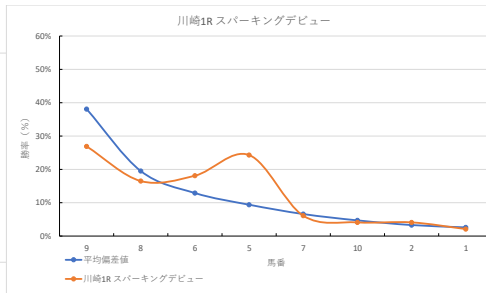

2023年10月13日		川崎1R スパークینگデビュー			テクニカル6			ptn2		
馬番	オッズ	馬名	騎手	勝率	連対率	複勝率	騎手	種牡馬	高回収	差異
1	37.1	ミリオライヴ	今野 忠成	2.1%	3.2%	8.0%	☆	△		
2	19.0	ランカ	増田 充宏	4.1%	11.4%	19.6%		◎		
3	86.7	シノブデスティーフ	田中 涼	0.9%	1.8%	4.9%		☆		
4	195.0	ハーチャン	藤江 渉	0.4%	1.3%	2.9%		○		
5	3.2	サンフアウンデン	新原 周馬	24.3%	34.3%	44.3%	★		○	
6	4.3	ヒメサユリ	山崎 誠士	18.1%	32.4%	47.4%	○	▲		
7	12.8	ホシカゼ	森 泰斗	6.1%	14.1%	24.9%	○	★		
8	4.7	ヘルダハート	野畑 凌	16.5%	35.5%	51.6%	△			
9	2.9	モンルネ	町田 直希	26.9%	44.2%	58.6%	▲			
10	19.0	ナリノカサブランカ	西 啓太	4.1%	10.5%	19.1%				

馬番	馬名	合計
7	ホシカゼ	17.5%
6	ヒメサユリ	17.3%
2	ランカ	13.3%
4	ハーチャン	13.2%
1	ミリオライヴ	10.5%

2023年10月13日		川崎2R スパークینگデビュー			テクニカル6			ptn3		
馬番	オッズ	馬名	騎手	勝率	連対率	複勝率	騎手	種牡馬	高回収	差異
1	2.5	ナイスカブチーフ	池谷 匠翔	31.1%	51.9%	65.2%	★	△		
2	12.8	トップエンプレス	藤本 規輝	6.1%	14.1%	24.9%		△	★	
3	4.7	トウザンクワン	増田 充宏	16.7%	31.0%	45.4%	☆	▲	○	
4	65.0	アークアルモニエ	岡村 健司	1.2%	4.9%	7.4%		▲	○	○
5	19.0	ブラボーブラボー	山崎 誠士	4.1%	10.5%	19.1%	○	◎		
6	4.7	フローイングキス	森 泰斗	16.5%	35.5%	51.6%	◎			
7	4.3	スピリットアップ	吉岡 勇樹	18.1%	32.4%	47.4%		☆		