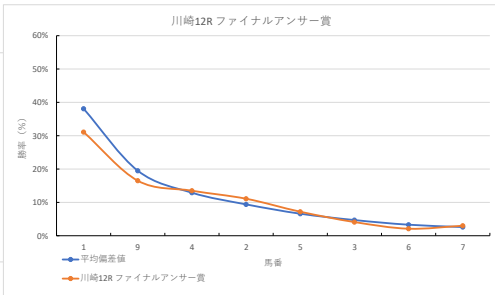

馬番	馬名	合計
4	ウルリヒト	9.1%
1	フルベアベージュ	8.8%
7	サンベロニ	7.9%
9	ミッシーコルザ	7.8%
5	カモンベイビー	7.2%