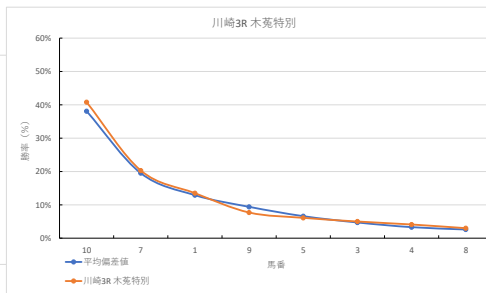

馬番	馬名	合計
3	ケイツーユーロ	15.7%
10	サトノライアンフ	14.9%
7	クルメミッチー	12.9%
13	パーティーキング	11.9%
4	シグルデイオウ	11.7%

2023年10月13日		川崎4R はやて賞			テクニカル6			ptn4		
馬番	オッズ	馬名	騎手	勝率	連対率	複勝率	騎手	種牡馬	高回収	差異
1	19.0	フークマヨ	藤江 渉	4.1%	10.5%	19.1%				
2	26.0	マウルカガミ	藤本 規輝	3.0%	7.4%	13.5%		△	☆	○
3	19.0	マメソウドリーム	神尾 香澄	4.1%	11.4%	19.6%	★	★		
4	3.8	イトエワイグランド	新原 周馬	20.3%	44.3%	60.0%		◎		
5	86.7	アークシャック	高橋 信也	0.9%	1.8%	4.9%				
6	10.1	マイフライトクルー	山崎 誠士	7.7%	19.6%	32.8%	◎	○		
7	13.2	シウオダ	笹川 翼	5.9%	17.3%	30.8%		○		
8	1.7	シナスマイル	町田 直希	45.0%	67.5%	77.7%	○	▲		
9	12.8	トキノキングダム	桜井 光輝	6.1%	14.1%	24.9%		☆		
10	195.0	セイグラッセ	中瀬 誠生	0.4%	1.3%	2.9%		△