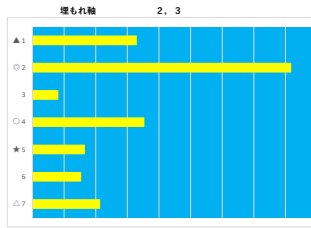

馬番	馬名	合計
3	ケイツーユーロ	15.7%
10	サトノライアンフ	14.9%
7	クルメミッチー	12.9%
13	パーティーキング	11.9%
4	シグルデイオウ	11.7%

2023年10月13日		川崎4R はやて賞			テクニカル6			ptn4		
馬番	オッズ	馬名	騎手	勝率	連対率	複勝率	騎手	種牡馬	高回収	差異
1	19.0	フークマヨ	藤江 渉	4.1%	10.5%	19.1%				
2	26.0	マウルカガミ	藤本 規輝	3.0%	7.4%	13.5%		△	☆	○
3	19.0	マメソウドリーム	神尾 香澄	4.1%	11.4%	19.6%	★	★		
4	3.8	イトエワイグランド	新原 周馬	20.3%	44.3%	60.0%		◎		
5	86.7	アークシャック	高橋 信也	0.9%	1.8%	4.9%				
6	10.1	マイフライトクルー	山崎 誠士	7.7%	19.6%	32.8%	◎	○		
7	13.2	シウオダ	笹川 翼	5.9%	17.3%	30.8%		○		
8	1.7	シナスマイル	町田 直希	45.0%	67.5%	77.7%	○	▲		
9	12.8	トキノキングダム	桜井 光輝	6.1%	14.1%	24.9%		☆		
10	195.0	セイグラッセ	中瀬 誠生	0.4%	1.3%	2.9%		△		

馬番	馬名	合計
6	マイフライトクルー	26.9%
4	イトエワイグランド	26.2%
8	シナスマイル	13.8%
3	マメソウドリーム	10.1%
2	マウルカガミ	9.3%

川崎5R 山茶賞

2023年10月13日		川崎5R 山桜賞			テクニカル6			ptn4		
馬番	オッズ	馬名	騎手	勝率	連対率	複勝率	騎手	種牡馬	高回収	差英
1	4.7	ロウルゼル	町田 直希	16.5%	35.5%	51.6%	▲	○		
2	19.0	シブプレックビーチ	藤江 渉	4.1%	10.5%	19.1%		▲		
3	2.5	ジシラクル	笹川 賢	31.1%	51.9%	65.2%	○	☆		
4	111.4	ニャンニヤン	桜井 光輔	0.7%	3.4%	11.5%	☆			
5	10.8	マジェスティアスク	野畑 凌	7.2%	17.6%	29.2%	★	★		
6	7.0	ティーストーク	和田 擁治	11.1%	23.9%	37.8%	△	△		
7	4.3	コラムニスト	森 泰斗	18.1%	32.4%	47.4%	◎	◎		
8	500.0	ミコタマ	本田 紀忠	0.0%	0.7%	4.8%		△		

馬番	馬名	合計
7	コラムニスト	21.1%
1	ロウルゼル	13.4%
3	ジシラクル	12.0%
5	マジェスティアスク	11.1%
6	ティーストーク	10.9%

2023年10月13日		川崎6R 山桜賞			テクニカル6			ptn1		
馬番	オッズ	馬名	騎手	勝率	連対率	複勝率	騎手	種牡馬	高回収	差英
1	4.7	ニシヤゴウ	古岡 勇樹	16.5%	35.5%	51.6%	▲	☆		
2	2.9	クリスタルローレル	池谷 匠翔	26.9%	44.2%	58.6%	△	◎		
3	19.0	ハンザ	笠野 謙大	4.1%	10.5%	19.1%		△		
4	10.1	アナマリー	高木 直哉	7.7%	19.0%	32.8%	○	○		
5	18.1	ティドリミン	神尾 香澄	4.3%	11.5%	21.9%	★	▲		
6	10.1	バジカウエプリン	白井 健太	7.7%	19.2%	30.9%	☆			
7	111.4	トリニタリアニズム	山中 悠希	0.7%	3.4%	11.5%	◎	★		