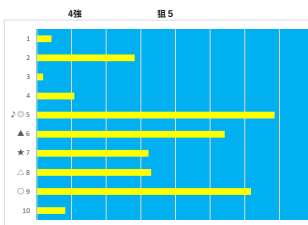

2023年10月13日		川崎1R スパークینگデビュー			テクニカル6			ptn2		
馬番	オッズ	馬名	騎手	勝率	連対率	複勝率	騎手	種牡馬	高回収	差異
1	37.1	ミリオライヴ	今野 忠成	2.1%	3.2%	8.0%	☆	△		
2	19.0	ランカ	増田 充宏	4.1%	11.4%	19.6%		◎		
3	86.7	シノブデスティーフ	田中 涼	0.9%	1.8%	4.9%		☆		
4	195.0	ハーチャン	藤江 渉	0.4%	1.3%	2.9%		○		
5	3.2	サンフアウンデン	新原 周馬	24.3%	34.3%	44.3%	★		○	
6	4.3	ヒメサユリ	山崎 誠士	18.1%	32.4%	47.4%	○	▲		
7	12.8	ホシカゼ	森 泰斗	6.1%	14.1%	24.9%	○	★		
8	4.7	ヘルダハート	野畑 凌	16.5%	35.5%	51.6%	△			
9	2.9	モンルネ	町田 直希	26.9%	44.2%	58.6%	▲			
10	19.0	ナリノカサブランカ	西 啓太	4.1%	10.5%	19.1%				

馬番	馬名	合計
7	ホシカゼ	17.5%
6	ヒメサユリ	17.3%
2	ランカ	13.3%
4	ハーチャン	13.2%
1	ミリオライヴ	10.5%

2023年10月13日		川崎2R スパークینگデビュー			テクニカル6			ptn3		
馬番	オッズ	馬名	騎手	勝率	連対率	複勝率	騎手	種牡馬	高回収	差異
1	2.5	ナイスカブチーフ	池谷 匠翔	31.1%	51.9%	65.2%	★	△		
2	12.8	トップエンプレス	藤本 規輝	6.1%	14.1%	24.9%		△	★	
3	4.7	トウザンクワン	増田 充宏	16.7%	31.0%	45.4%	☆	▲	○	
4	65.0	アークアルモニエ	岡村 健司	1.2%	4.9%	7.4%		▲	○	○
5	19.0	ブラボーブラボー	山崎 誠士	4.1%	10.5%	19.1%	○	◎		
6	4.7	フローイングキス	森 泰斗	16.5%	35.5%	51.6%	◎			
7	4.3	スピリットアップ	吉岡 勇樹	18.1%	32.4%	47.4%		☆		

馬番	馬名	合計
5	ブラボーブラボー	16.4%
6	フローイングキス	14.9%
4	アークアルモニエ	11.1%
3	トウザンクワン	8.5%
1	ナイスカブチーフ	8.3%

2023年10月13日		川崎3R 木荒特別			テクニカル6			ptn4		
馬番	オッズ	馬名	騎手	勝率	連対率	複勝率	騎手	種牡馬	高回収	差異
1	5.8	シグルマツハ	吉岡 勇樹	13.5%	30.0%	46.3%				
2	86.7	フミタツビシクボス	桜井 光輝	0.9%	1.8%	4.9%				
3	15.6	ケイツーユーロ	森 泰斗	5.0%	13.3%	23.7%	◎	△		
4	19.0	シグルデイオウ	野畑 凌	4.1%	11.4%	19.6%		◎		
5	12.8	ルトラセ	新原 周馬	6.1%	14.1%	24.9%				
6	35.5	フレンドリームーン	山中 悠希	2.2%	6.5%	9.7%		△		
7	3.8	クルメミッチー	笹川 翼	20.3%	44.3%	60.0%	★	★		
8	26.0	エレボス	町田 直希	3.0%	7.4%	13.5%	▲		○	
9	10.1	グリグリクワシロウ	藤本 規輝	7.7%	19.2%	30.9%		☆		
10	1.9	サトノライアンフ	山崎 誠士	40.8%	61.3%	74.3%	○	○		
11	156.0	ブレンドパーティー	賈川 純一	0.5%	1.1%	5.0%				
12	111.4	タカツカマツ	山林堂 徹	0.7%	2.3%	4.6%	☆			
13	500.0	パーティーキング	庄司 大輔	0.0%	0.9%	4.0%		▲		