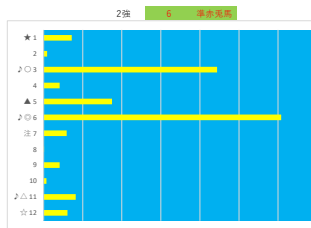

馬番	馬名	合計
6	ブラックロータス	54.5%
1	タツノレジェンド	14.8%
3	ウグウドキドキ	12.5%
5	アイディアリスト	12.3%
4	フィラメント	10.3%