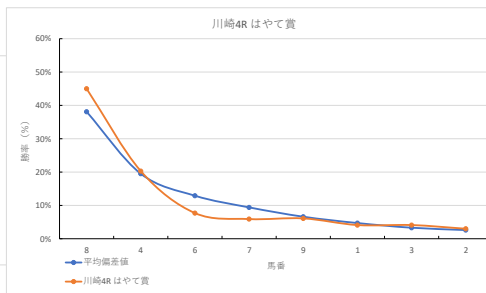

馬番	馬名	合計
6	マイフライトクルー	26.9%
4	イトエワイグランド	26.2%
8	シナスマイル	13.8%
3	マメソウドリーム	10.1%
2	マウルカガミ	9.3%

川崎5R 山茶賞