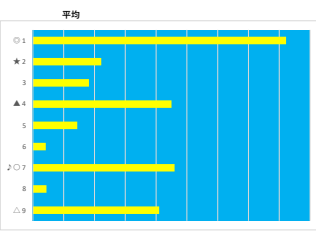

馬番	馬名	合計
4	ウルリヒト	9.1%
1	フルベアベージュ	8.8%
7	サンベロニ	7.9%
9	ミッシーコルザ	7.8%
5	カモンベイビー	7.2%