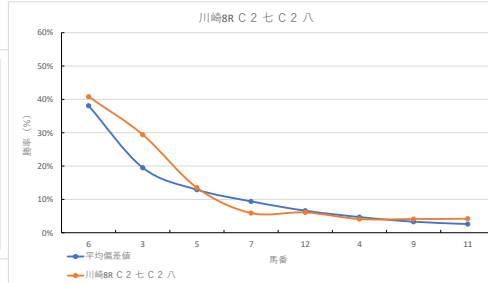

馬番	馬名	合計
6	ブラックロータス	54.5%
1	タツノレジェンド	14.8%
3	ウグウドキドキ	12.5%
5	アイディアリスト	12.3%
4	フィラメント	10.3%