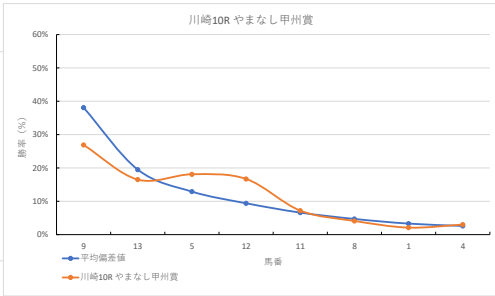

馬番	馬名	合計
4	ラッキーライズ	36.3%
12	サンオーグレア	25.4%
5	エアセイラン	20.8%
11	リュウバター	19.7%
8	メイククラウトロア	18.8%

2023年10月13日		川崎11R 知ってる？愛川町！記念			テクニカル6			ptn1		
馬番	オッズ	馬名	騎手	勝率	連対率	複勝率	騎手	種牡馬	高田収	差異
1	9.2	ベイシャガン	山崎 誠士	8.5%	21.1%	34.2%		○	◎	
2	19.0	ムーランアジュール	和田 隼治	4.1%	11.4%	19.6%				
3	86.7	シグラップリン	七夕 裕次	0.9%	1.8%	4.9%	▲			
4	6.1	ホウオウブリッツ	本橋 孝太	12.8%	29.8%	42.6%		☆		
5	37.1	キットサクサク	新原 高馬	2.1%	3.2%	8.0%		★		
6	12.4	タイムセイワイナー	町田 直希	6.3%	15.5%	27.1%	☆	○		
7	35.5	ガンモヘラレス	臼井 健太	2.2%	6.5%	9.7%				
8	4.3	ブレイジングヒート	田川 賢	18.1%	32.4%	47.4%	★	▲		
9	3.2	マイナースライト	野畑 凌	24.3%	34.3%	44.3%	△		○	
10	4.7	イサチルブリス	御神本 誠	16.5%	35.5%	51.6%	◎	△		
11	111.4	ゴルドンブラチナ	伊藤 裕人	0.7%	2.3%	4.6%