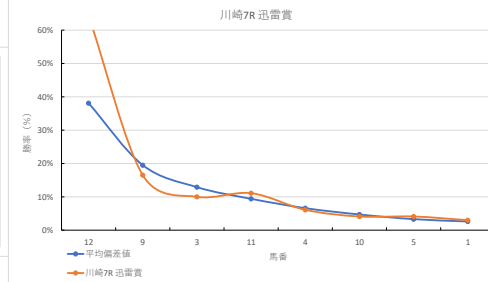

馬番	馬名	合計
12	ブラウドウィッチ	28.8%
3	アズーロネロ	21.3%
9	マンシュ	17.0%
10	アンジュプースター	11.1%
7	ラヴァリエール	8.8%

2023年10月13日		川崎8R C2七C2八			テクニカル6			ptn6		
馬番	オッズ	馬名	騎手	勝率	連対率	複勝率	騎手	種牡馬	高回収	差英
1	35.5	タツノレジェンド	新設 剛馬	2.2%	6.5%	9.7%	★	○		
2	86.7	キングオブサミット	神尾 香澄	0.9%	1.8%	4.9%		☆		
3	2.7	ウグウドキドキ	山崎 誠士	29.4%	46.5%	63.5%	○		○	
4	19.0	フィラメント	濱田 隆	4.1%	10.5%	19.1%		△		
5	5.8	アイディアリスト	笹川 賢	13.5%	30.0%	46.3%	▲	★		
6	1.9	ブラックロータス	森 泰斗	46.8%	61.3%	74.3%	◎	◎		
7	13.2	プロスパーパイオ	町田 直希	5.9%	17.3%	30.8%		△		
8	780.0	オアシソングローズ	所 瑛	0.1%	1.0%	2.0%				
9	19.0	イツツショウタイム	古岡 勇樹	4.1%	11.4%	19.6%				
10	111.4	シエナチチカカ	藤江 渉	0.7%	2.3%	4.6%				
11	18.6	ヨルデモアサー	木畑廣 颯	4.2%	10.3%	21.0%		▲		
12	12.8	デルマウツチャリ	野畑 凌	6.1%	14.1%	24.9%	☆