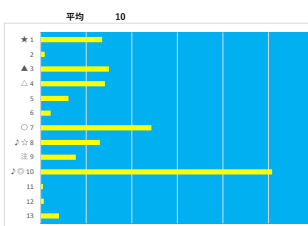

2023年10月13日		川崎1R スパークینگデビュー			テクニカル6			ptn2		
馬番	オッズ	馬名	騎手	勝率	連対率	複勝率	騎手	種牡馬	高回収	差異
1	37.1	ミリオライヴ	今野 忠成	2.1%	3.2%	8.0%	☆	△		
2	19.0	ランカ	増田 充宏	4.1%	11.4%	19.6%		◎		
3	86.7	シノブデスティーフ	田中 涼	0.9%	1.8%	4.9%		☆		
4	195.0	ハーチャン	藤江 渉	0.4%	1.3%	2.9%		○		
5	3.2	サンフアウンデン	新原 周馬	24.3%	34.3%	44.3%	★		○	
6	4.3	ヒメサユリ	山崎 誠士	18.1%	32.4%	47.4%	○	▲		
7	12.8	ホシカゼ	森 泰斗	6.1%	14.1%	24.9%	○	★		
8	4.7	ヘルダハート	野畑 凌	16.5%	35.5%	51.6%	△			
9	2.9	モンルネ	町田 直希	26.9%	44.2%	58.6%	▲			
10	19.0	ナリノカサブランカ	西 啓太	4.1%	10.5%	19.1%				

馬番	馬名	合計
7	ホシカゼ	17.5%
6	ヒメサユリ	17.3%
2	ランカ	13.3%
4	ハーチャン	13.2%
1	ミリオライヴ	10.5%

2023年10月13日		川崎2R スパークینگデビュー			テクニカル6			ptn3		
馬番	オッズ	馬名	騎手	勝率	連対率	複勝率	騎手	種牡馬	高回収	差異
1	2.5	ナイスカブチーフ	池谷 匠翔	31.1%	51.9%	65.2%	★	△		
2	12.8	トップエンプレス	藤本 規輝	6.1%	14.1%	24.9%		△	★	
3	4.7	トウザンクワン	増田 充宏	16.7%	31.0%	45.4%	☆	▲	○	
4	65.0	アークアルモニエ	岡村 健司	1.2%	4.9%	7.4%		▲	○	○
5	19.0	ブラボーブラボー	山崎 誠士	4.1%	10.5%	19.1%	○	◎		
6	4.7	フローイングキス	森 泰斗	16.5%	35.5%	51.6%	◎			
7	4.3	スピリットアップ	吉岡 勇樹	18.1%	32.4%	47.4%		☆		

馬番	馬名	合計
5	ブラボーブラボー	16.4%
6	フローイングキス	14.9%
4	アークアルモニエ	11.1%
3	トウザンクワン	8.5%
1	ナイスカブチーフ	8.3%

2023年10月13日		川崎3R 木荒特別			テクニカル6			ptn4		
馬番	オッズ	馬名	騎手	勝率	連対率	複勝率	騎手	種牡馬	高回収	差異
1	5.8	シグルマツハ	吉岡 勇樹	13.5%	30.0%	46.3%				
2	86.7	フミタツビシクボス	桜井 光輝	0.9%	1.8%	4.9%				
3	15.6	ケイツーユーロ	森 泰斗	5.0%	13.3%	23.7%	◎	△		
4	19.0	シグルデイオウ	野畑 凌	4.1%	11.4%	19.6%		◎		
5	12.8	ルトラセ	新原 周馬	6.1%	14.1%	24.9%				
6	35.5	フレンドリームーン	山中 悠希	2.2%	6.5%	9.7%		△		
7	3.8	クルメミッチー	笹川 翼	20.3%	44.3%	60.0%	★	★		
8	26.0	エレボス	町田 直希	3.0%	7.4%	13.5%	▲		○	
9	10.1	グリグリクワシロウ	藤本 規輝	7.7%	19.2%	30.9%		☆		
10	1.9	サトノライアンフ	山崎 誠士	40.8%	61.3%	74.3%	○	○		
11	156.0	ブレンドパーティー	賈川 純一	0.5%	1.1%	5.0%				
12	111.4	タカツカマツ	山林堂 徹	0.7%	2.3%	4.6%	☆			
13	500.0	パーティーキング	庄司 大輔	0.0%	0.9%	4.0%		▲		