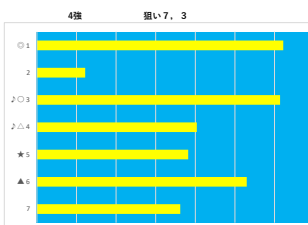

2023年10月13日		川崎1R スパークینگデビュー			テクニカル6			ptn2		
馬番	オッズ	馬名	騎手	勝率	連対率	複勝率	騎手	種牡馬	高回収	差異
1	37.1	ミリオライヴ	今野 忠成	2.1%	3.2%	8.0%	☆	△		
2	19.0	ランカ	増田 充宏	4.1%	11.4%	19.6%		◎		
3	86.7	シノブデスティーフ	田中 涼	0.9%	1.8%	4.9%		☆		
4	195.0	ハーチャン	藤江 渉	0.4%	1.3%	2.9%		○		
5	3.2	サンフアウンデン	新原 周馬	24.3%	34.3%	44.3%	★		○	
6	4.3	ヒメサユリ	山崎 誠士	18.1%	32.4%	47.4%	○	▲		
7	12.8	ホシカゼ	森 泰斗	6.1%	14.1%	24.9%	○	★		
8	4.7	ヘルダハート	野畑 凌	16.5%	35.5%	51.6%	△			
9	2.9	モンルネ	町田 直希	26.9%	44.2%	58.6%	▲			
10	19.0	ナリノカサブランカ	西 啓太	4.1%	10.5%	19.1%				

馬番	馬名	合計
7	ホシカゼ	17.5%
6	ヒメサユリ	17.3%
2	ランカ	13.3%
4	ハーチャン	13.2%
1	ミリオライヴ	10.5%

2023年10月13日		川崎2R スパークینگデビュー			テクニカル6			ptn3		
馬番	オッズ	馬名	騎手	勝率	連対率	複勝率	騎手	種牡馬	高回収	差異
1	2.5	ナイスカブチーフ	池谷 匠翔	31.1%	51.9%	65.2%	★	△		
2	12.8	トップエンプレス	藤本 規輝	6.1%	14.1%	24.9%		△	★	
3	4.7	トウザンクワン	増田 充宏	16.7%	31.0%	45.4%	☆	▲	○	
4	65.0	アークアルモニエ	岡村 健司	1.2%	4.9%	7.4%		▲	○	○
5	19.0	ブラボーブラボー	山崎 誠士	4.1%	10.5%	19.1%	○	◎		
6	4.7	フローイングキス	森 泰斗	16.5%	35.5%	51.6%	◎			
7	4.3	スピリットアップ	吉岡 勇樹	18.1%	32.4%	47.4%		☆		

馬番	馬名	合計
5	ブラボーブラボー	16.4%
6	フローイングキス	14.9%
4	アークアルモニエ	11.1%
3	トウザンクワン	8.5%
1	ナイスカブチーフ	8.3%

2023年10月13日		川崎3R 木荒特別			テクニカル6			ptn4		
馬番	オッズ	馬名	騎手	勝率	連対率	複勝率	騎手	種牡馬	高回収	差異
1	5.8	シグルマツハ	吉岡 勇樹	13.5%	30.0%	46.3%				
2	86.7	フミタツビシクボス	桜井 光輝	0.9%	1.8%	4.9%				
3	15.6	ケイツーユーロ	森 泰斗	5.0%	13.3%	23.7%	◎	△		
4	19.0	シグルデイオウ	野畑 凌	4.1%	11.4%	19.6%		◎		
5	12.8	ルトラセ	新原 周馬	6.1%	14.1%	24.9%				
6	35.5	フレンドリームーン	山中 悠希	2.2%	6.5%	9.7%		△		
7	3.8	クルメミッチー	笹川 翼	20.3%	44.3%	60.0%	★	★		
8	26.0	エレボス	町田 直希	3.0%	7.4%	13.5%	▲		○	
9	10.1	グリグリクワシロウ	藤本 規輝	7.7%	19.2%	30.9%		☆		
10	1.9	サトノライアンフ	山崎 誠士	40.8%	61.3%	74.3%	○	○		
11	156.0	ブレンドパーティー	賈川 純一	0.5%	1.1%	5.0%				
12	111.4	タカツカマツ	山林堂 徹	0.7%	2.3%	4.6%	☆			
13	500.0	パーティーキング	庄司 大輔	0.0%	0.9%	4.0%		▲		