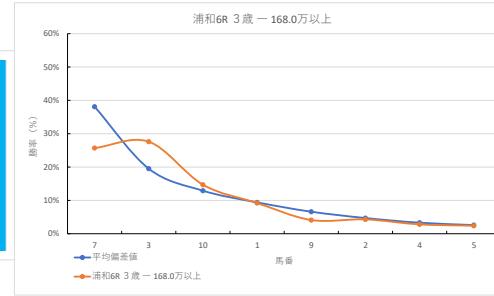

馬番	馬名	合計
1	シーザリア	16.2%
5	ニシノオスマン	13.5%
10	セレッツサンライズ	8.9%
7	アハラキ	8.0%
8	トキメキパルタイス	6.9%

2023年10月16日		浦和7R 3歳 - 138.5万以上 168.0万未満			テクニカル6			ptn3		
馬番	オッズ	馬名	騎手	勝率	連対率	複勝率	騎手	種牡馬	高回収	差異
1	18.1	ミュールダール	寺島 寛人	4.3%	11.8%	21.6%		★	◎	
2	260.0	メーネフロタント	秋元 精成	0.3%	3.4%	7.1%		◎		
3	2.2	ウェインクブーク	橋本 直哉	35.4%	56.7%	69.7%	▲	◎	○	
4	18.1	ブラウンキングス	保岡 翔也	4.3%	10.0%	19.2%	☆	☆		
5	11.1	ニシニューリーフ	見崎 祐央	7.0%	15.1%	26.9%			○	
6	7.2	カールズドリーム	町田 直希	10.9%	22.5%	37.4%	◎			
7	7.1	ハニーブラッシュ	関村 健司	11.0%	25.3%	39.6%	△	▲		
8	3.4	トクシーカグヤヒメ	福原 杏	22.8%	45.4%	60.2%	◎	△		
9	130.0	カシノクインダム	中島 良美	0.6%	1.5%	4.0%				
10	52.0	シゲルマンテン	藤江 渉	1.5%	5.0%	10.0%	★