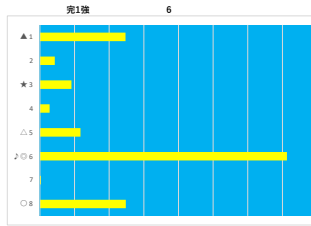

馬番	馬名	合計
1	コスモレンブランサ	19.5%
8	コスモパンドラ	10.7%
6	ワカママナビダン	10.1%
3	フルベアワエルデ	8.2%
2	ウインカーマイン	6.5%