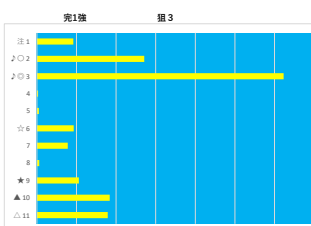

騎手+種牡馬

馬番	馬名	合計
6	コスモージュ	13.5%
5	サルセル	13.2%
2	ハクサンクローケン	12.8%
3	ノブヘンドリックス	11.6%
1	フェリスタージ	10.0%

2023年10月16日 浦和10R 金木犀特別 テクニカル6 ptn3

馬番	オッズ	馬名	騎手	勝率	連対率	複勝率	騎手	種牡馬	高田収
1	18.1	レイズアオン	野畑 凌	4.3%	11.8%	21.6%	▲		○
2	32.5	メラスクリップス	斎 藤一朗	2.4%	6.0%	14.1%	★		
3	48.8	カシノハルル	岡田 大	1.6%	4.1%	8.8%		★	○
4	18.1	スイフトマリー	岡村 健司	4.3%	10.0%	19.2%		○	
5	130.0	エアフューリング	榊園 翔也	0.6%	1.4%	2.7%	☆	☆	
6	7.2	トーンエンジェル	和田 雅治	10.9%	22.5%	37.4%	○	△	
7	5.3	ザイスター	山崎 誠士	14.7%	32.2%	47.5%	△		
8	52.0	クラウソラス	白井 健太	1.5%	5.0%	10.0%		○	
9	11.1	ルージュカプリス	加藤 和博	7.0%	15.1%	26.9%		△	○
10	3.4	ソイワガーネット	木畑実 剛	22.8%	45.4%	60.2%		◎	
11	3.0	パールズウィッシュ	笹川 翼	25.7%	46.6%	57.8%	◎	▲	

騎手+種牡馬

馬番	馬名	合計
11	パールズウィッシュ	14.4%
4	スイフトマリー	11.5%
10	ソイワガーネット	9.8%
1	レイズアオン	9.7%
5	エアフューリング	8.7%

2023年10月16日 浦和11R おめでとの場文男騎手デビュー50周年記 テクニカル6 ptn4

馬番	オッズ	馬名	騎手	勝率	連対率	複勝率	騎手	種牡馬	高田収
1	8.6	コウユモテモチ	町田 直希	9.1%	23.2%	37.0%	▲		○
2	8.5	クマザニデアッタ	半澤 慶実	9.2%	21.5%	35.5%		▲	
3	18.1	テイルズマープル	張田 昂	4.3%	10.0%	19.2%	○		
4	1.6	パールズゲイン	七夕 裕次	47.4%	69.5%	81.3%		◎	
5	130.0	スプリットロック	増田 充宏	0.6%	1.5%	4.0%	★		
6	4.2	フレステンジェル	山中 悠希	18.4%	38.3%	55.0%	△	○	
7	18.1	ソフィアローズ	中島 良美	4.3%	11.8%	21.6%	△	☆	○
8	52.0	セイウシデン	岡田 大	1.5%	5.0%	10.0%		△	
9	9.9	マリワルージュ	本橋 孝太	7.9%	19.3%	30.3%	◎	★	
10	32.5	ナンヨーオボソツキ	岡村 健司	2.4%	6.0%	14.1%	☆		

騎手+種牡馬

馬番	馬名	合計
4	パールズゲイン	25.9%
9	マリワルージュ	15.7%
6	フレステンジェル	9.5%
1	コウユモテモチ	9.1%
8	セイウシデン	7.3%

2023年10月16日 浦和12R 秋鹿特別 テクニカル6 ptn5

馬番	オッズ	馬名	騎手	勝率	連対率	複勝率	騎手	種牡馬	高田収
1	8.5	シークレットキア	加藤 和博	9.2%	21.5%	35.5%		☆	
2	8.6	ベリリウンス	七夕 裕次	9.1%	23.2%	37.0%	▲	▲	○
3	1.3	エスココバシハト	榊園 翔也	62.3%	80.0%	86.6%	★		
4	260.0	モイワンミレイア	岡分 祐仁	0.3%	3.4%	7.1%			
5	156.0	ワイズマンコート	半澤 慶実	0.5%	2.4%	5.7%	△	△	
6	18.1	ワイスバークアリア	榊園 翔也	4.3%	10.0%	19.2%	○	★	
7	27.9	パルメニデス	秋元 耕成	2.8%	7.3%	14.6%		☆	○
8	130.0	シエパルト	中島 良美	0.6%	1.4%	2.7%			
9	130.0	レーダーベクター	及川 智	0.6%	1.5%	4.0%	◎		
10	4.2	ストームシャドウ	笠野 雄大	18.4%	38.3%	55.0%			
11	9.9	エンバース	岡田 大	7.9%	19.3%	30.3%		◎	