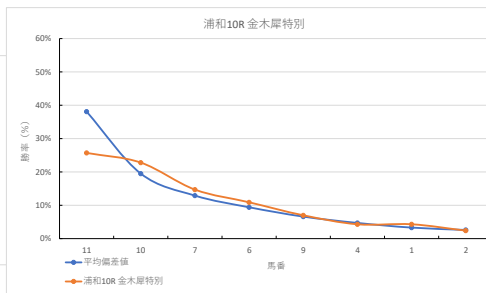

馬番	馬名	合計
1	シーザリア	16.2%
5	ニシノオスマン	13.5%
10	セレッツサンライズ	8.9%
7	アハラキ	8.0%
8	トキメキパルタイス	6.9%

2023年10月16日		浦和7R 3歳 - 138.5万以上 168.0万未満			テクニカル6			ptn3		
馬番	オッズ	馬名	騎手	勝率	連対率	複勝率	騎手	種牡馬	高回収	差異
1	18.1	ミュールダール	寺島 寛人	4.3%	11.8%	21.6%		★	◎	
2	260.0	メーネフロタント	秋元 精成	0.3%	3.4%	7.1%		◎		
3	2.2	ウェインクブーク	橋本 直哉	35.4%	56.7%	69.7%	▲	◎	○	
4	18.1	ブラウンキングス	保岡 翔也	4.3%	10.0%	19.2%	☆	☆		
5	11.1	ニシニューリーフ	見崎 祐央	7.0%	15.1%	26.9%			○	
6	7.2	カールズドリーム	町田 直希	10.9%	22.5%	37.4%	◎			
7	7.1	ハニーブラッシュ	関村 健司	11.0%	25.3%	39.6%	△	▲		
8	3.4	トクシーカグヤヒメ	福原 杏	22.8%	45.4%	60.2%	◎	△		
9	130.0	カシノクインダム	中島 良美	0.6%	1.5%	4.0%				
10	52.0	シゲルマンテン	藤江 渉	1.5%	5.0%	10.0%	★			

馬番	馬名	合計
1	コスモレンブランサ	19.5%
8	コスモパンドラ	10.7%
6	ワカママナビダン	10.1%
3	フルベアワエルデ	8.2%
2	ウインカーマイン	6.5%

2023年10月16日 浦和9R 秋鹿特別 テクニカル6 ptn3

馬番	オッズ	馬名	騎手	勝率	連対率	複勝率	騎手	種牡馬	高田収
1	19.0	フェリスタージ	内田 利雄	4.1%	12.4%	19.8%	★	▲	
2	3.0	ハクサンクローケン	沢田 龍哉	25.7%	46.6%	57.8%	△	◎	
3	5.0	ノブヘンドリックス	和田 雅治	15.5%	33.8%	48.2%	○	★	
4	18.1	マスコッドムライ	半澤 慶実	4.3%	10.0%	19.2%			
5	3.9	サルセル	山崎 誠士	20.0%	43.7%	55.5%	▲	○	
6	8.3	コスモージュ	張田 昂	9.4%	21.2%	35.6%	◎	△	
7	500.0	コスモビートイット	秋元 耕成	0.0%	0.0%	6.1%	☆	☆	

騎手+種牡馬

馬番	馬名	合計
6	コスモージュ	13.5%
5	サルセル	13.2%
2	ハクサンクローケン	12.8%
3	ノブヘンドリックス	11.6%
1	フェリスタージ	10.0%

2023年10月16日 浦和10R 金木犀特別 テクニカル6 ptn3

馬番	オッズ	馬名	騎手	勝率	連対率	複勝率	騎手	種牡馬	高田収
1	18.1	レイズアオン	野畑 凌	4.3%	11.8%	21.6%	▲		○
2	32.5	メラスクリップス	斎 藤一朗	2.4%	6.0%	14.1%	★		
3	48.8	カシノハルル	岡田 大	1.6%	4.1%	8.8%		★	○
4	18.1	スイフトマリー	岡村 健司	4.3%	10.0%	19.2%		○	
5	130.0	エアフューリング	榊園 翔也	0.6%	1.4%	2.7%	☆	☆	
6	7.2	トーンエンジェル	和田 雅治	10.9%	22.5%	37.4%	○	△	
7	5.3	ザイスター	山崎 誠士	14.7%	32.2%	47.5%	△		
8	52.0	クラウソラス	白井 健太	1.5%	5.0%	10.0%		○	
9	11.1	ルージュカプリス	加藤 和博	7.0%	15.1%	26.9%		△	○
10	3.4	ソイワガーネット	木畑実 剛	22.8%	45.4%	60.2%		◎	
11	3.0	パールズウィッシュ	笹川 翼	25.7%	46.6%	57.8%	◎	▲	