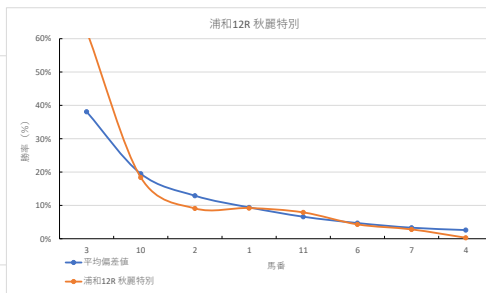

騎手+種牡馬

馬番	馬名	合計
6	コスモージュ	13.5%
5	サルセル	13.2%
2	ハクサンクローケン	12.8%
3	ノブヘンドリックス	11.6%
1	フェリスタージ	10.0%

2023年10月16日 浦和10R 金木犀特別 テクニカル6 ptn3

馬番	オッズ	馬名	騎手	勝率	連対率	複勝率	騎手	種牡馬	高田収
1	18.1	レイズアオン	野畑 凌	4.3%	11.8%	21.6%	▲		○
2	32.5	メラスクリップス	斎 藤一朗	2.4%	6.0%	14.1%	★		
3	48.8	カシノハルル	岡田 大	1.6%	4.1%	8.8%		★	○
4	18.1	スイフトマリー	岡村 健司	4.3%	10.0%	19.2%		○	
5	130.0	エアフューリング	榊園 翔也	0.6%	1.4%	2.7%	☆	☆	
6	7.2	トーンエンジェル	和田 雅治	10.9%	22.5%	37.4%	○	△	
7	5.3	ザイスター	山崎 誠士	14.7%	32.2%	47.5%	△		
8	52.0	クラウソラス	白井 健太	1.5%	5.0%	10.0%		○	
9	11.1	ルージュカプリス	加藤 和博	7.0%	15.1%	26.9%		△	○
10	3.4	ソイワガーネット	木畑実 剛	22.8%	45.4%	60.2%		◎	
11	3.0	パールズウィッシュ	笹川 翼	25.7%	46.6%	57.8%	◎	▲	

騎手+種牡馬

馬番	馬名	合計
11	パールズウィッシュ	14.4%
4	スイフトマリー	11.5%
10	ソイワガーネット	9.8%
1	レイズアオン	9.7%
5	エアフューリング	8.7%

2023年10月16日 浦和11R おめでとの場文男騎手デビュー50周年記 テクニカル6 ptn4

馬番	オッズ	馬名	騎手	勝率	連対率	複勝率	騎手	種牡馬	高田収
1	8.6	コウユモテモチ	町田 直希	9.1%	23.2%	37.0%	▲		○
2	8.5	クマザニデアッタ	半澤 慶実	9.2%	21.5%	35.5%		▲	
3	18.1	テイルズマープル	張田 昂	4.3%	10.0%	19.2%	○		
4	1.6	パールズゲイン	七夕 裕次	47.4%	69.5%	81.3%		◎	
5	130.0	スプリットロック	増田 充宏	0.6%	1.5%	4.0%	★		
6	4.2	フレステンジェル	山中 悠希	18.4%	38.3%	55.0%	△	○	
7	18.1	ソフィアローズ	中島 良美	4.3%	11.8%	21.6%	△	☆	○
8	52.0	セイウシデン	岡田 大	1.5%	5.0%	10.0%		△	
9	9.9	マリワルージュ	本橋 孝太	7.9%	19.3%	30.3%	◎	★	
10	32.5	ナンヨーオボソツキ	岡村 健司	2.4%	6.0%	14.1%	☆		

騎手+種牡馬

馬番	馬名	合計
4	パールズゲイン	25.9%
9	マリワルージュ	15.7%
6	フレステンジェル	9.5%
1	コウユモテモチ	9.1%
8	セイウシデン	7.3%

2023年10月16日 浦和12R 秋鹿特別 テクニカル6 ptn5

馬番	オッズ	馬名	騎手	勝率	連対率	複勝率	騎手	種牡馬	高田収
1	8.5	シークレットキア	加藤 和博	9.2%	21.5%	35.5%		☆	
2	8.6	ベリリウンス	七夕 裕次	9.1%	23.2%	37.0%	▲	▲	○
3	1.3	エスココバシハト	榊園 翔也	62.3%	80.0%	86.6%	★		
4	260.0	モイワンミレイア	岡分 祐仁	0.3%	3.4%	7.1%			
5	156.0	ワイズマンコート	半澤 慶実	0.5%	2.4%	5.7%	△	△	
6	18.1	ワイスバークアリア	榊園 翔也	4.3%	10.0%	19.2%	○	★	
7	27.9	パルメニデス	秋元 耕成	2.8%	7.3%	14.6%		☆	○
8	130.0	シエパルト	中島 良美	0.6%	1.4%	2.7%			
9	130.0	レーダーベクター	及川 智	0.6%	1.5%	4.0%	◎		
10	4.2	ストームシャドウ	笠野 雄大	18.4%	38.3%	55.0%			
11	9.9	エンバース	岡田 大	7.9%	19.3%	30.3%		◎	