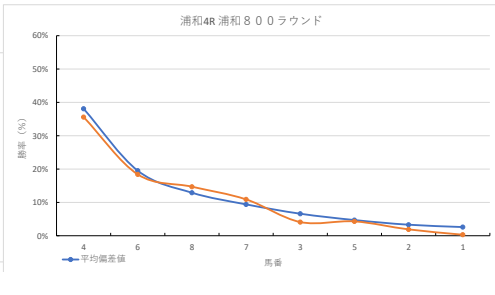

馬番	馬名	合計
7	レコルトハッピー	14.0%
6	ソーサレス	12.3%
8	カシノリカバリー	8.9%
1	カグカツ	7.8%
2	ホクセツ	7.4%