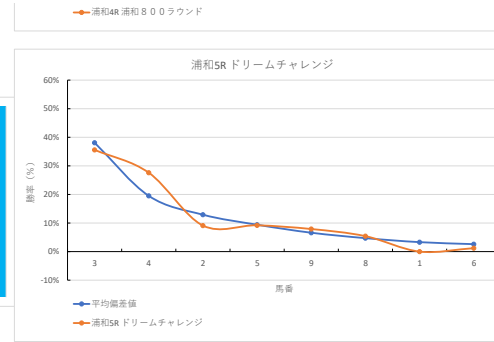

2023年10月16日		浦和5R ドリームチャレンジ			テクニカル6			ptn4		
馬番	オッズ	馬名	騎手	勝率	連対率	複勝率	騎手	種牡馬	高回収	差異
1	500.0	ハイカラレディ	福原 杏	0.0%	0.0%	6.1%	★	★		
2	8.6	メロスコー	及川 烈	9.1%	23.2%	37.0%	▲	☆	○	
3	2.2	ヒデン	田川 翼	35.6%	57.0%	71.7%	◎			
4	2.8	プリンセスアリー	七夕 裕次	27.6%	48.4%	63.0%	◎	▲		
5	8.5	リワードマーリン	和田 謙治	9.2%	21.5%	35.5%	◎			
6	65.0	ワンダーサバイバル	橋本 直哉	1.2%	2.4%	6.1%	☆		○	
7	97.5	オクテット	山中 悠希	0.8%	1.5%	3.8%		○		
8	14.4	カラフルビーチ	半澤 慶家	5.4%	13.3%	23.3%	△	△		
9	9.9	エドノハロサイ	張田 勇	7.9%	19.3%	30.3%	△	◎		

馬番	馬名	合計
9	エドノハロサイ	22.7%
2	メロスコー	10.3%
5	リワードマーリン	10.3%
7	オクテット	8.9%
4	プリンセスアリー	8.6%

2023年10月16日		浦和6R 3歳 - 168.0万以上			テクニカル6			ptn4		
馬番	オッズ	馬名	騎手	勝率	連対率	複勝率	騎手	種牡馬	高回収	差異
1	8.5	シーザリア	吉留 孝司	9.2%	21.5%	35.5%	★	◎		
2	18.1	ステッソー	泉崎 祐央	4.3%	10.0%	19.2%		◎		
3	2.8	リワードマンノ	堂 智一朗	27.6%	48.4%	63.0%	◎			
4	27.9	シェザリオン	中島 良美	2.8%	7.3%	14.6%				
5	32.5	ニシノオスマン	及川 烈	2.4%	6.0%	14.1%	◎	▲		
6	52.0	シェザンゴラシ	園分 祐仁	1.5%	5.0%	10.0%	◎	★		
7	3.0	アハラキ	福原 杏	25.7%	46.6%	57.8%	▲	☆		
8	130.0	トキメキパルタイス	赤澤 和典	0.6%	1.5%	4.0%	△	△		
9	19.0	モリデンボーイ	保岡 翔也	4.1%	12.4%	19.8%	△	△		
10	5.3	セレッツサンライズ	秋元 精成	14.7%	32.2%	47.5%	☆	◎