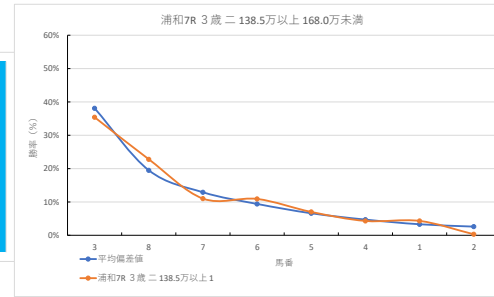

馬番	馬名	合計
2	メーネフロタント	19.0%
3	ウェインクブーク	13.2%
8	トクシーカグヤヒメ	7.7%
7	ハニーブラッシュ	7.2%
6	カールズドリーム	5.9%

2023年10月16日		浦和8R 花のまち 久野市コスモス賞			テクニカル6			ptn5		
馬番	オッズ	馬名	騎手	勝率	連対率	複勝率	騎手	種牡馬	高回収	差異
1	5.3	コスモレンブランサ	七夕 裕次	14.7%	32.2%	47.5%	◎	◎		
2	18.1	ウインカーマイン	秋元 精成	4.3%	10.0%	19.2%	☆	★		
3	19.0	フルベアワエルデ	吉留 孝司	4.1%	12.4%	19.8%		◎		
4	27.9	クラバチカガヤキ	保岡 翔也	2.8%	7.3%	14.6%	★	☆		
5	10.1	サチライト	山口 謙弥	7.7%	19.2%	30.9%	▲	▲		
6	1.3	ワカママナビダン	泉崎 祐央	62.3%	80.0%	86.6%	◎	▲		
7	260.0	サトノトリガ	泉崎 祐央	0.3%	3.4%	7.1%				
8	5.3	コスモパンドラ	及川 烈	14.8%	32.9%	48.3%	◎	△