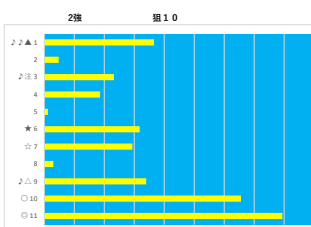

馬番	馬名	合計
2	メーネフロタント	19.0%
3	ウェインクブーク	13.2%
8	トクシーカグヤヒメ	7.7%
7	ハニーブラッシュ	7.2%
6	カールズドリーム	5.9%

2023年10月16日		浦和8R 花のまち 久野市コスモス賞			テクニカル6			ptn5		
馬番	オッズ	馬名	騎手	勝率	連対率	複勝率	騎手	種牡馬	高回収	差異
1	5.3	コスモレンブランサ	七夕 裕次	14.7%	32.2%	47.5%	◎	◎		
2	18.1	ウインカーマイン	秋元 精成	4.3%	10.0%	19.2%	☆	★		
3	19.0	フルベアワエルデ	吉留 孝司	4.1%	12.4%	19.8%		◎		
4	27.9	クラバチカガヤキ	保岡 翔也	2.8%	7.3%	14.6%	★	☆		
5	10.1	サチライト	山口 謙弥	7.7%	19.2%	30.9%	▲	▲		
6	1.3	ワカママナビダン	泉崎 祐央	62.3%	80.0%	86.6%	◎	▲		
7	260.0	サトノトリガ	泉崎 祐央	0.3%	3.4%	7.1%				
8	5.3	コスモパンドラ	及川 烈	14.8%	32.9%	48.3%	◎	△		

馬番	馬名	合計
1	コスモレンブランサ	19.5%
8	コスモパンドラ	10.7%
6	ワカママナビダン	10.1%
3	フルベアワエルデ	8.2%
2	ウインカーマイン	6.5%

2023年10月16日 浦和9R 秋鹿特別 テクニカル6 ptn3

馬番	オッズ	馬名	騎手	勝率	連対率	複勝率	騎手	種牡馬	高田収
1	19.0	フェリスタージ	内田 利雄	4.1%	12.4%	19.8%	★	▲	
2	3.0	ハクサンクローケン	沢田 龍哉	25.7%	46.6%	57.8%	△	◎	
3	5.0	ノブヘンドリックス	和田 雅治	15.5%	33.8%	48.2%	○	★	
4	18.1	マスコッドムライ	半澤 慶実	4.3%	10.0%	19.2%			
5	3.9	サルセル	山崎 誠士	20.0%	43.7%	55.5%	▲	○	
6	8.3	コスモージュ	張田 昂	9.4%	21.2%	35.6%	◎	△	
7	500.0	コスモビートイット	秋元 耕成	0.0%	0.0%	6.1%	☆	☆	

騎手+種牡馬

馬番	馬名	合計
6	コスモージュ	13.5%
5	サルセル	13.2%
2	ハクサンクローケン	12.8%
3	ノブヘンドリックス	11.6%
1	フェリスタージ	10.0%

2023年10月16日 浦和10R 金木犀特別 テクニカル6 ptn3

馬番	オッズ	馬名	騎手	勝率	連対率	複勝率	騎手	種牡馬	高田収
1	18.1	レイズアオン	野畑 凌	4.3%	11.8%	21.6%	▲		○
2	32.5	メラスクリップス	斎 藤一朗	2.4%	6.0%	14.1%	★		
3	48.8	カシノハルル	岡田 大	1.6%	4.1%	8.8%		★	○
4	18.1	スイフトマリー	岡村 健司	4.3%	10.0%	19.2%		○	
5	130.0	エアフューリング	榊園 翔也	0.6%	1.4%	2.7%	☆	☆	
6	7.2	トーンエンジェル	和田 雅治	10.9%	22.5%	37.4%	○	△	
7	5.3	ザイスター	山崎 誠士	14.7%	32.2%	47.5%	△		
8	52.0	クラウソラス	白井 健太	1.5%	5.0%	10.0%		○	
9	11.1	ルージュカプリス	加藤 和博	7.0%	15.1%	26.9%		△	○
10	3.4	ソイワガーネット	木畑実 剛	22.8%	45.4%	60.2%		◎	
11	3.0	パールズウィッシュ	笹川 翼	25.7%	46.6%	57.8%	◎	▲	