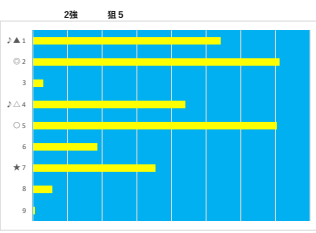

2023年10月16日		浦和1R C 3 七			テクニカル6			ptn5		
馬番	オッズ	馬名	騎手	勝率	連対率	複勝率	騎手	種牡馬	高田収	差異
1	8.6	ニシノサトル	室 輔一郎	9.1%	23.2%	37.0%	▲	▲	○	
2	2.2	ビックンアイ	高橋 和希	35.6%	57.0%	71.7%	☆	☆	○	
3	52.0	アールレアル	赤津 和希	1.5%	5.0%	10.0%	○	○	○	
4	11.1	ハクサンバレー	吉留 孝司	7.0%	15.1%	26.9%	★	○	○	
5	3.1	スパークルカール	及川 烈	25.2%	43.9%	57.7%	◎	△	○	
6	18.1	ピシエド	沢田 龍哉	4.3%	10.0%	19.2%	○	○	○	
7	10.1	ハレスギカント	七夕 祐次	7.7%	19.2%	30.9%	☆	◎	○	
8	27.9	コンデイトラム	橋本 直哉	2.8%	7.3%	14.6%	△	★	○	
9	260.0	ユウユウリアン	高橋 哲也	0.3%	3.4%	7.1%	○	○	○	

馬番	馬名	合計
5	スパークルカール	12.5%
1	ニシノサトル	9.6%
4	ハクサンバレー	8.9%
6	ピシエド	8.6%
8	コンデイトラム	8.5%

2023年10月16日		浦和2R 浦和8 0 0ラウンド			テクニカル6			ptn1		
馬番	オッズ	馬名	騎手	勝率	連対率	複勝率	騎手	種牡馬	高田収	差異
1	260.0	エッセンス	七夕 祐次	0.3%	3.4%	7.1%	☆	◎	○	
2	3.0	エイシンエメラルド	橋原 杏	25.7%	46.6%	57.8%	◎	◎	○	
3	27.9	モモアカ	吉留 孝司	2.8%	7.3%	14.6%	○	○	☆	
4	5.3	シンキングセンディ	及川 烈	14.8%	32.9%	48.3%	○	☆	○	
5	97.5	メイクロード	橋本 直哉	0.8%	1.5%	3.8%	▲	△	○	
6	5.7	クラフエニクス	秋元 耕成	13.6%	28.5%	43.4%	★	△	○	
7	18.1	メイショウマニス	宮 嶋一樹	4.3%	10.0%	19.2%	○	▲	○	
8	15.0	アカルイスモウブ	開田 大	5.2%	15.5%	35.1%	△	△	○	
9	5.3	ソーエムタイガー	山中 悠希	14.7%	32.2%	47.5%	○	★	○	

馬番	馬名	合計
2	エイシンエメラルド	23.5%
1	エッセンス	15.0%
7	メイショウマニス	12.6%
5	メイクロード	12.4%
9	ソーエムタイガー	7.7%

2023年10月16日		浦和3R 浦和8 0 0ラウンド			テクニカル6			ptn4		
馬番	オッズ	馬名	騎手	勝率	連対率	複勝率	騎手	種牡馬	高田収	差異
1	27.9	ミラコロダンス	中島 良美	2.8%	7.3%	14.6%	○	△	○	
2	260.0	ボサノバレイバー	見崎 祐央	0.3%	3.4%	7.1%	☆	◎	○	
3	8.5	カラドボルダ	及川 烈	9.2%	21.5%	35.5%	○	★	○	
4	11.1	クワンヤ	沢田 龍哉	7.0%	15.1%	26.9%	★	△	○	
5	4.2	ブルーグロッター	木原 琢郎	18.4%	38.3%	55.0%	△	△	○	
6	18.1	ヘーペー	保龍 翔也	4.3%	10.0%	19.2%	▲	☆	○	
7	3.0	スプリングローズ	笹川 翼	25.7%	46.6%	57.8%	◎	▲	○	
8	5.0	ライズサトーチ	高橋 哲也	15.5%	33.8%	48.2%	○	○	○	