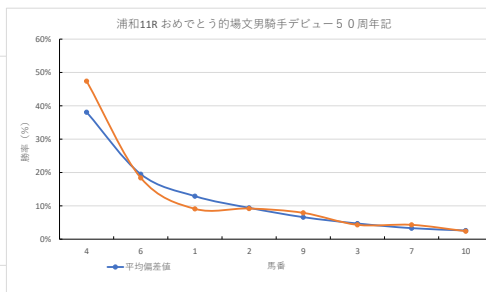

馬番	馬名	合計
1	コスモレンブランサ	19.5%
8	コスモパンドラ	10.7%
6	ワカママナビダン	10.1%
3	フルベアワエルデ	8.2%
2	ウインカーマイン	6.5%

2023年10月16日 浦和9R 秋鹿特別 テクニカル6 ptn3

馬番	オッズ	馬名	騎手	勝率	連対率	複勝率	騎手	種牡馬	高田収
1	19.0	フェリスタージ	内田 利雄	4.1%	12.4%	19.8%	★	▲	
2	3.0	ハクサンクローケン	沢田 龍哉	25.7%	46.6%	57.8%	△	◎	
3	5.0	ノブヘンドリックス	和田 雅治	15.5%	33.8%	48.2%	○	★	
4	18.1	マスコッドムライ	半澤 慶実	4.3%	10.0%	19.2%			
5	3.9	サルセル	山崎 誠士	20.0%	43.7%	55.5%	▲	○	
6	8.3	コスモージュ	張田 昂	9.4%	21.2%	35.6%	◎	△	
7	500.0	コスモビートイット	秋元 耕成	0.0%	0.0%	6.1%	☆	☆	

騎手+種牡馬

馬番	馬名	合計
6	コスモージュ	13.5%
5	サルセル	13.2%
2	ハクサンクローケン	12.8%
3	ノブヘンドリックス	11.6%
1	フェリスタージ	10.0%

2023年10月16日 浦和10R 金木犀特別 テクニカル6 ptn3

馬番	オッズ	馬名	騎手	勝率	連対率	複勝率	騎手	種牡馬	高田収
1	18.1	レイズアオン	野畑 凌	4.3%	11.8%	21.6%	▲		○
2	32.5	メラスクリップス	斎 藤一朗	2.4%	6.0%	14.1%	★		
3	48.8	カシノハルル	岡田 大	1.6%	4.1%	8.8%		★	○
4	18.1	スイフトマリー	岡村 健司	4.3%	10.0%	19.2%		○	
5	130.0	エアフューリング	榊園 翔也	0.6%	1.4%	2.7%	☆	☆	
6	7.2	トーンエンジェル	和田 雅治	10.9%	22.5%	37.4%	○	△	
7	5.3	ザイスター	山崎 誠士	14.7%	32.2%	47.5%	△		
8	52.0	クラウソラス	白井 健太	1.5%	5.0%	10.0%		○	
9	11.1	ルージュカプリス	加藤 和博	7.0%	15.1%	26.9%		△	○
10	3.4	ソイワガーネット	木畑実 剛	22.8%	45.4%	60.2%		◎	
11	3.0	パールズウィッシュ	笹川 翼	25.7%	46.6%	57.8%	◎	▲	

騎手+種牡馬

馬番	馬名	合計
11	パールズウィッシュ	14.4%
4	スイフトマリー	11.5%
10	ソイワガーネット	9.8%
1	レイズアオン	9.7%
5	エアフューリング	8.7%

2023年10月16日 浦和11R おめでとの場文男騎手デビュー50周年記 テクニカル6 ptn4

馬番	オッズ	馬名	騎手	勝率	連対率	複勝率	騎手	種牡馬	高田収
1	8.6	コウユモテモチ	町田 直希	9.1%	23.2%	37.0%	▲		○
2	8.5	クマザニデアッタ	半澤 慶実	9.2%	21.5%	35.5%		▲	
3	18.1	テイルズマープル	張田 昂	4.3%	10.0%	19.2%	○		
4	1.6	パールズゲイン	七夕 裕次	47.4%	69.5%	81.3%		◎	
5	130.0	スプリットロック	増田 充宏	0.6%	1.5%	4.0%	★		
6	4.2	フレステンジェル	山中 悠希	18.4%	38.3%	55.0%	△	○	
7	18.1	ソフィアローズ	中島 良美	4.3%	11.8%	21.6%	△	☆	○
8	52.0	セイウシデン	岡田 大	1.5%	5.0%	10.0%		△	
9	9.9	マリワルージュ	本橋 孝太	7.9%	19.3%	30.3%	◎	★	
10	32.5	ナンヨーオボソツキ	岡村 健司	2.4%	6.0%	14.1%	☆		