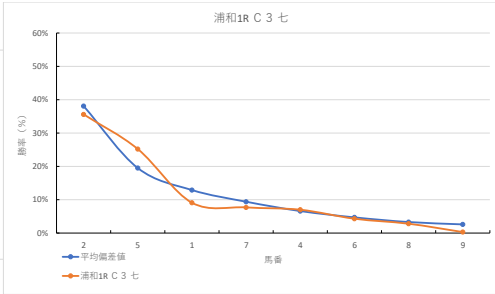

2023年10月16日		浦和1R C 3 七			テクニカル6			ptn5		
馬番	オッズ	馬名	騎手	勝率	連対率	複勝率	騎手	種牡馬	高田収	差異
1	8.6	ニシノサトル	室 輔一郎	9.1%	23.2%	37.0%	▲	▲	○	
2	2.2	ビックンアイ	高橋 和希	35.6%	57.0%	71.7%	☆	☆	○	
3	52.0	アールレアル	赤津 和希	1.5%	5.0%	10.0%	○	○	○	
4	11.1	ハクサンバレー	吉留 孝司	7.0%	15.1%	26.9%	★	○	○	
5	3.1	スパークルカール	及川 烈	25.2%	43.9%	57.7%	◎	△	○	
6	18.1	ピシエド	沢田 龍哉	4.3%	10.0%	19.2%	○	○	○	
7	10.1	ハレスギカント	七夕 祐次	7.7%	19.2%	30.9%	☆	◎	○	
8	27.9	コンデイトラム	橋本 直哉	2.8%	7.3%	14.6%	△	★	○	
9	260.0	ユウユウリアン	高橋 哲也	0.3%	3.4%	7.1%	○	○	○	

馬番	馬名	合計
5	スパークルカール	12.5%
1	ニシノサトル	9.6%
4	ハクサンバレー	8.9%
6	ピシエド	8.6%
8	コンデイトラム	8.5%

2023年10月16日		浦和2R 浦和8 0 0ラウンド			テクニカル6			ptn1		
馬番	オッズ	馬名	騎手	勝率	連対率	複勝率	騎手	種牡馬	高田収	差異
1	260.0	エッセンス	七夕 祐次	0.3%	3.4%	7.1%	☆	◎	○	
2	3.0	エイシンエメラルド	橋原 杏	25.7%	46.6%	57.8%	◎	◎	○	
3	27.9	モモアカ	吉留 孝司	2.8%	7.3%	14.6%	○	○	☆	
4	5.3	シンキングセンディ	及川 烈	14.8%	32.9%	48.3%	○	☆	○	
5	97.5	メイクロード	橋本 直哉	0.8%	1.5%	3.8%	▲	△	○	
6	5.7	クラフエニクス	秋元 耕成	13.6%	28.5%	43.4%	★	△	○	
7	18.1	メイショウマニス	宮 嶋一樹	4.3%	10.0%	19.2%	○	▲	○	
8	15.0	アカルイスモウブ	開田 大	5.2%	15.5%	35.1%	△	△	○	
9	5.3	ソーエムタイガー	山中 悠希	14.7%	32.2%	47.5%	○	★	○	

馬番	馬名	合計
2	エイシンエメラルド	23.5%
1	エッセンス	15.0%
7	メイショウマニス	12.6%
5	メイクロード	12.4%
9	ソーエムタイガー	7.7%

2023年10月16日		浦和3R 浦和8 0 0ラウンド			テクニカル6			ptn4		
馬番	オッズ	馬名	騎手	勝率	連対率	複勝率	騎手	種牡馬	高田収	差異
1	27.9	ミラコロダンス	中島 良美	2.8%	7.3%	14.6%	○	△	○	
2	260.0	ボサノバレイバー	見崎 祐央	0.3%	3.4%	7.1%	☆	◎	○	
3	8.5	カラドボルダ	及川 烈	9.2%	21.5%	35.5%	○	★	○	
4	11.1	クワンヤ	沢田 龍哉	7.0%	15.1%	26.9%	★	△	○	
5	4.2	ブルーグロッター	木原 琢郎	18.4%	38.3%	55.0%	△	△	○	
6	18.1	ヘーペー	保龍 翔也	4.3%	10.0%	19.2%	▲	☆	○	
7	3.0	スプリングローズ	笹川 翼	25.7%	46.6%	57.8%	◎	▲	○	
8	5.0	ライズサトーチ	高橋 哲也	15.5%	33.8%	48.2%	○	○	○	