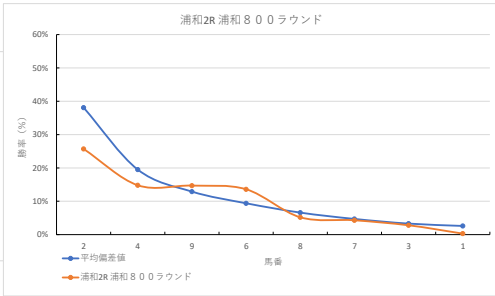

2023年10月16日		浦和1R C 3 七			テクニカル6			ptn5		
馬番	オッズ	馬名	騎手	勝率	連対率	複勝率	騎手	種牡馬	高田収	差異
1	8.6	ニシノサトル	室 輔一郎	9.1%	23.2%	37.0%	▲	▲	○	
2	2.2	ビックンアイ	高橋 和希	35.6%	57.0%	71.7%	☆	☆	○	
3	52.0	アールレアル	赤津 和希	1.5%	5.0%	10.0%	○	○	○	
4	11.1	ハクサンバレー	吉留 孝司	7.0%	15.1%	26.9%	★	○	○	
5	3.1	スパークルカール	及川 烈	25.2%	43.9%	57.7%	◎	△	○	
6	18.1	ピシエド	沢田 龍哉	4.3%	10.0%	19.2%	○	○	○	
7	10.1	ハレスギカント	七夕 祐次	7.7%	19.2%	30.9%	☆	◎	○	
8	27.9	コンデイトラム	橋本 直哉	2.8%	7.3%	14.6%	△	★	○	
9	260.0	ユウユウリアン	高橋 哲也	0.3%	3.4%	7.1%	○	○	○	

馬番	馬名	合計
5	スパークルカール	12.5%
1	ニシノサトル	9.6%
4	ハクサンバレー	8.9%
6	ピシエド	8.6%
8	コンデイトラム	8.5%

2023年10月16日		浦和2R 浦和8 0 0ラウンド			テクニカル6			ptn1		
馬番	オッズ	馬名	騎手	勝率	連対率	複勝率	騎手	種牡馬	高田収	差異
1	260.0	エッセンス	七夕 祐次	0.3%	3.4%	7.1%	☆	◎	○	
2	3.0	エイシンエメラルド	橋原 杏	25.7%	46.6%	57.8%	◎	◎	○	
3	27.9	モモアカ	吉留 孝司	2.8%	7.3%	14.6%	○	○	☆	
4	5.3	シンキングセンディ	及川 烈	14.8%	32.9%	48.3%	○	☆	○	
5	97.5	メイクロード	橋本 直哉	0.8%	1.5%	3.8%	▲	△	○	
6	5.7	クラフエニクス	秋元 耕成	13.6%	28.5%	43.4%	★	△	○	
7	18.1	メイショウマニス	宮 嶋一樹	4.3%	10.0%	19.2%	○	▲	○	
8	15.0	アカルイスモウブ	開田 大	5.2%	15.5%	35.1%	△	△	○	
9	5.3	ソーエムタイガー	山中 悠希	14.7%	32.2%	47.5%	○	★	○	

馬番	馬名	合計
2	エイシンエメラルド	23.5%
1	エッセンス	15.0%
7	メイショウマニス	12.6%
5	メイクロード	12.4%
9	ソーエムタイガー	7.7%

2023年10月16日		浦和3R 浦和8 0 0ラウンド			テクニカル6			ptn4		
馬番	オッズ	馬名	騎手	勝率	連対率	複勝率	騎手	種牡馬	高田収	差異
1	27.9	ミラコロダンス	中島 良美	2.8%	7.3%	14.6%	○	△	○	
2	260.0	ボサノバレイバー	見崎 祐央	0.3%	3.4%	7.1%	☆	◎	○	
3	8.5	カラドボルダ	及川 烈	9.2%	21.5%	35.5%	○	★	○	
4	11.1	クワンヤ	沢田 龍哉	7.0%	15.1%	26.9%	★	△	○	
5	4.2	ブルーグロッター	木原 琢郎	18.4%	38.3%	55.0%	△	△	○	
6	18.1	ヘーペー	保龍 翔也	4.3%	10.0%	19.2%	▲	☆	○	
7	3.0	スプリングローズ	笹川 翼	25.7%	46.6%	57.8%	◎	▲	○	
8	5.0	ライズサトーチ	高橋 哲也	15.5%	33.8%	48.2%	○	○	○	