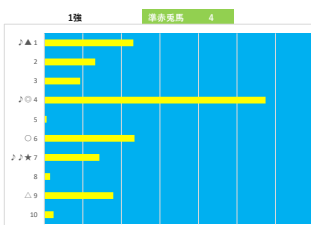

馬番	馬名	合計
1	コスモレンブランサ	19.5%
8	コスモパンドラ	10.7%
6	ワカママナビダン	10.1%
3	フルベアワエルデ	8.2%
2	ウインカーマイン	6.5%

2023年10月16日 浦和9R 秋鹿特別 テクニカル6 ptn3

馬番	オッズ	馬名	騎手	勝率	連対率	複勝率	騎手	種牡馬	高田収
1	19.0	フェリスタージ	内田 利雄	4.1%	12.4%	19.8%	★	▲	
2	3.0	ハクサンクローケン	沢田 龍哉	25.7%	46.6%	57.8%	△	◎	
3	5.0	ノブヘンドリックス	和田 雅治	15.5%	33.8%	48.2%	○	★	
4	18.1	マスコッドムライ	半澤 慶実	4.3%	10.0%	19.2%			
5	3.9	サルセル	山崎 誠士	20.0%	43.7%	55.5%	▲	○	
6	8.3	コスモージュ	張田 昂	9.4%	21.2%	35.6%	◎	△	
7	500.0	コスモビートイット	秋元 耕成	0.0%	0.0%	6.1%	☆	☆	

騎手+種牡馬

馬番	馬名	合計
6	コスモージュ	13.5%
5	サルセル	13.2%
2	ハクサンクローケン	12.8%
3	ノブヘンドリックス	11.6%
1	フェリスタージ	10.0%

2023年10月16日 浦和10R 金木犀特別 テクニカル6 ptn3

馬番	オッズ	馬名	騎手	勝率	連対率	複勝率	騎手	種牡馬	高田収
1	18.1	レイズアオン	野畑 凌	4.3%	11.8%	21.6%	▲		○
2	32.5	メラスクリップス	斎 藤一朗	2.4%	6.0%	14.1%	★		
3	48.8	カシノハルル	岡田 大	1.6%	4.1%	8.8%		★	○
4	18.1	スイフトマリー	岡村 健司	4.3%	10.0%	19.2%		○	
5	130.0	エアフューリング	榊園 翔也	0.6%	1.4%	2.7%	☆	☆	
6	7.2	トーンエンジェル	和田 雅治	10.9%	22.5%	37.4%	○	△	
7	5.3	ザイスター	山崎 誠士	14.7%	32.2%	47.5%	△		
8	52.0	クラウソラス	白井 健太	1.5%	5.0%	10.0%		○	
9	11.1	ルージュカプリス	加藤 和博	7.0%	15.1%	26.9%		△	○
10	3.4	ソイワガーネット	木畑実 剛	22.8%	45.4%	60.2%		◎	
11	3.0	パールズウィッシュ	笹川 翼	25.7%	46.6%	57.8%	◎	▲	

騎手+種牡馬

馬番	馬名	合計
11	パールズウィッシュ	14.4%
4	スイフトマリー	11.5%
10	ソイワガーネット	9.8%
1	レイズアオン	9.7%
5	エアフューリング	8.7%

2023年10月16日 浦和11R おめでとの場文男騎手デビュー50周年記 テクニカル6 ptn4

馬番	オッズ	馬名	騎手	勝率	連対率	複勝率	騎手	種牡馬	高田収
1	8.6	コウユモテモチ	町田 直希	9.1%	23.2%	37.0%	▲		○
2	8.5	クマザニデアッタ	半澤 慶実	9.2%	21.5%	35.5%		▲	
3	18.1	テイルズマープル	張田 昂	4.3%	10.0%	19.2%	○		
4	1.6	パールズゲイン	七夕 裕次	47.4%	69.5%	81.3%		◎	
5	130.0	スプリットロック	増田 充宏	0.6%	1.5%	4.0%	★		
6	4.2	フレステンジェル	山中 悠希	18.4%	38.3%	55.0%	△	○	
7	18.1	ソフィアローズ	中島 良美	4.3%	11.8%	21.6%	△	☆	○
8	52.0	セイウシデン	岡田 大	1.5%	5.0%	10.0%		△	
9	9.9	マリワルージュ	本橋 孝太	7.9%	19.3%	30.3%	◎	★	
10	32.5	ナンヨーオボソツキ	岡村 健司	2.4%	6.0%	14.1%	☆		