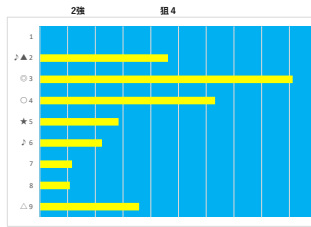

2023年10月16日		浦和5R ドリームチャレンジ			テクニカル6			ptn4		
馬番	オッズ	馬名	騎手	勝率	連対率	複勝率	騎手	種牡馬	高回収	差異
1	500.0	ハイカラレディ	福原 杏	0.0%	0.0%	6.1%	★	★		
2	8.6	メロスコー	及川 烈	9.1%	23.2%	37.0%	▲	☆	○	
3	2.2	ヒデン	田川 翼	35.6%	57.0%	71.7%	◎			
4	2.8	プリンセスアリー	七夕 裕次	27.6%	48.4%	63.0%	◎	▲		
5	8.5	リワードマーリン	和田 謙治	9.2%	21.5%	35.5%	◎			
6	65.0	ワンダーサバイバル	橋本 直哉	1.2%	2.4%	6.1%	☆		○	
7	97.5	オクテット	山中 悠希	0.8%	1.5%	3.8%		○		
8	14.4	カラフルビーチ	半澤 慶家	5.4%	13.3%	23.3%	△	△		
9	9.9	エドノハロサイ	張田 勇	7.9%	19.3%	30.3%	△	◎		

馬番	馬名	合計
9	エドノハロサイ	22.7%
2	メロスコー	10.3%
5	リワードマーリン	10.3%
7	オクテット	8.9%
4	プリンセスアリー	8.6%

2023年10月16日		浦和6R 3歳 - 168.0万以上			テクニカル6			ptn4		
馬番	オッズ	馬名	騎手	勝率	連対率	複勝率	騎手	種牡馬	高回収	差異
1	8.5	シーザリア	吉留 孝司	9.2%	21.5%	35.5%	★	◎		
2	18.1	ステッソー	泉崎 祐央	4.3%	10.0%	19.2%		◎		
3	2.8	リワードマンノ	堂 智一朗	27.6%	48.4%	63.0%	◎			
4	27.9	シェザリオン	中島 良美	2.8%	7.3%	14.6%				
5	32.5	ニシノオスマン	及川 烈	2.4%	6.0%	14.1%	◎	▲		
6	52.0	シェザンゴラシ	園分 祐仁	1.5%	5.0%	10.0%	◎	★		
7	3.0	アハラキ	福原 杏	25.7%	46.6%	57.8%	▲	☆		
8	130.0	トキメキパルタイス	赤澤 和典	0.6%	1.5%	4.0%	△	△		
9	19.0	モリデンボーイ	保岡 翔也	4.1%	12.4%	19.8%	△	△		
10	5.3	セレッツサンライズ	秋元 精成	14.7%	32.2%	47.5%	☆	◎