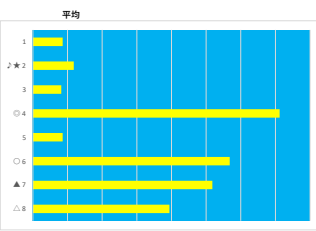

馬番	馬名	合計
7	レコルトハッピー	14.0%
6	ソーサレス	12.3%
8	カシノリカバリー	8.9%
1	カグカツ	7.8%
2	ホクセツ	7.4%