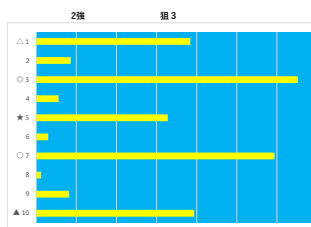

馬番	馬名	合計
1	シーザリア	16.2%
5	ニシノオスマン	13.5%
10	セレッツサンライズ	8.9%
7	アハラキ	8.0%
8	トキメキパルタイス	6.9%

2023年10月16日		浦和7R 3歳 - 138.5万以上 168.0万未満			テクニカル6			ptn3		
馬番	オッズ	馬名	騎手	勝率	連対率	複勝率	騎手	種牡馬	高回収	差異
1	18.1	ミュールダール	寺島 寛人	4.3%	11.8%	21.6%		★	◎	
2	260.0	メーネフロタント	秋元 精成	0.3%	3.4%	7.1%		◎		
3	2.2	ウェインクブーク	橋本 直哉	35.4%	56.7%	69.7%	▲	◎	○	
4	18.1	ブラウンキングス	保岡 翔也	4.3%	10.0%	19.2%	☆	☆		
5	11.1	ニシニューリーフ	見崎 祐央	7.0%	15.1%	26.9%			○	
6	7.2	カールズドリーム	町田 直希	10.9%	22.5%	37.4%	◎			
7	7.1	ハニーブラッシュ	関村 健司	11.0%	25.3%	39.6%	△	▲		
8	3.4	トクシーカグヤヒメ	福原 杏	22.8%	45.4%	60.2%	◎	△		
9	130.0	カシノクインダム	中島 良美	0.6%	1.5%	4.0%				
10	52.0	シゲルマンテン	藤江 渉	1.5%	5.0%	10.0%	★