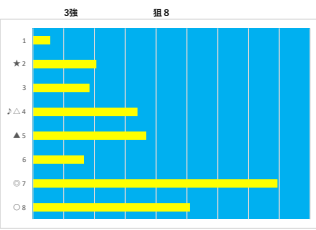

2023年10月16日		浦和1R C 3 七			テクニカル6			ptn5		
馬番	オッズ	馬名	騎手	勝率	連対率	複勝率	騎手	種牡馬	高田収	差異
1	8.6	ニシノサトル	室 輔一郎	9.1%	23.2%	37.0%	▲	▲	○	
2	2.2	ビックンアイ	高橋 和希	35.6%	57.0%	71.7%	☆	☆	○	
3	52.0	アールレアル	赤津 和希	1.5%	5.0%	10.0%	○	○	○	
4	11.1	ハクサンバレー	吉留 孝司	7.0%	15.1%	26.9%	★	○	○	
5	3.1	スパークルカール	及川 烈	25.2%	43.9%	57.7%	◎	△	○	
6	18.1	ピシエド	沢田 龍哉	4.3%	10.0%	19.2%	○	○	○	
7	10.1	ハレスギカント	七夕 祐次	7.7%	19.2%	30.9%	☆	◎	○	
8	27.9	コンデイトラム	橋本 直哉	2.8%	7.3%	14.6%	△	★	○	
9	260.0	ユウユウリアン	高橋 哲也	0.3%	3.4%	7.1%	○	○	○	

馬番	馬名	合計
5	スパークルカール	12.5%
1	ニシノサトル	9.6%
4	ハクサンバレー	8.9%
6	ピシエド	8.6%
8	コンデイトラム	8.5%

2023年10月16日		浦和2R 浦和8 0 0ラウンド			テクニカル6			ptn1		
馬番	オッズ	馬名	騎手	勝率	連対率	複勝率	騎手	種牡馬	高田収	差異
1	260.0	エッセンス	七夕 祐次	0.3%	3.4%	7.1%	☆	◎	○	
2	3.0	エイシンエメラルド	橋原 杏	25.7%	46.6%	57.8%	◎	◎	○	
3	27.9	モモアカ	吉留 孝司	2.8%	7.3%	14.6%	○	○	☆	
4	5.3	シンキングセンディ	及川 烈	14.8%	32.9%	48.3%	○	☆	○	
5	97.5	メイクロード	橋本 直哉	0.8%	1.5%	3.8%	▲	△	○	
6	5.7	クラフエニクス	秋元 耕成	13.6%	28.5%	43.4%	★	△	○	
7	18.1	メイショウマニス	宮 嶋一樹	4.3%	10.0%	19.2%	○	▲	○	
8	15.0	アカルイスモウブ	開田 大	5.2%	15.5%	35.1%	△	△	○	
9	5.3	ソーエムタイガー	山中 悠希	14.7%	32.2%	47.5%	○	★	○	

馬番	馬名	合計
2	エイシンエメラルド	23.5%
1	エッセンス	15.0%
7	メイショウマニス	12.6%
5	メイクロード	12.4%
9	ソーエムタイガー	7.7%

2023年10月16日		浦和3R 浦和8 0 0ラウンド			テクニカル6			ptn4		
馬番	オッズ	馬名	騎手	勝率	連対率	複勝率	騎手	種牡馬	高田収	差異
1	27.9	ミラコロダンス	中島 良美	2.8%	7.3%	14.6%	○	△	○	
2	260.0	ボサノバレイバー	見崎 祐央	0.3%	3.4%	7.1%	☆	◎	○	
3	8.5	カラドボルダ	及川 烈	9.2%	21.5%	35.5%	○	★	○	
4	11.1	クワンヤ	沢田 龍哉	7.0%	15.1%	26.9%	★	△	○	
5	4.2	ブルーグロッター	木原 琢郎	18.4%	38.3%	55.0%	△	△	○	
6	18.1	ヘーペー	保龍 翔也	4.3%	10.0%	19.2%	▲	☆	○	
7	3.0	スプリングローズ	笹川 翼	25.7%	46.6%	57.8%	◎	▲	○	
8	5.0	ライズサトーチ	高橋 哲也	15.5%	33.8%	48.2%	○	○	○	