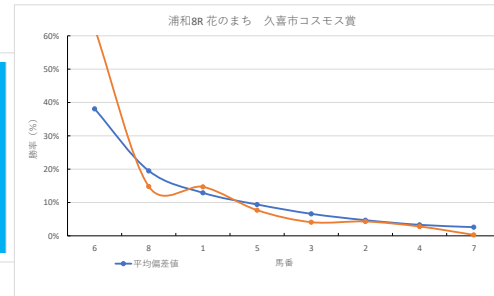

馬番	馬名	合計
1	コスモレンブランサ	19.5%
8	コスモパンドラ	10.7%
6	ワカママナビダン	10.1%
3	フルベアワエルデ	8.2%
2	ウインカーマイン	6.5%