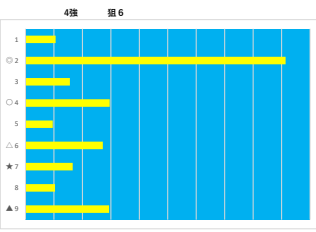

2023年10月16日		浦和1R C 3 七			テクニカル6			ptn5		
馬番	オッズ	馬名	騎手	勝率	連対率	複勝率	騎手	種牡馬	高田収	差異
1	8.6	ニシノサトル	室 輔一郎	9.1%	23.2%	37.0%	▲	▲	○	
2	2.2	ビックンアイ	高橋 和希	35.6%	57.0%	71.7%	☆	☆	○	
3	52.0	アールレアル	赤津 和希	1.5%	5.0%	10.0%	○	○	○	
4	11.1	ハクサンバレー	吉留 孝司	7.0%	15.1%	26.9%	★	○	○	
5	3.1	スパークルカール	及川 烈	25.2%	43.9%	57.7%	◎	△	○	
6	18.1	ピシエド	沢田 龍哉	4.3%	10.0%	19.2%	○	○	○	
7	10.1	ハレスギカント	七夕 祐次	7.7%	19.2%	30.9%	☆	◎	○	
8	27.9	コンデイトラム	橋本 直哉	2.8%	7.3%	14.6%	△	★	○	
9	260.0	ユウユウリアン	高橋 哲也	0.3%	3.4%	7.1%	○	○	○	

馬番	馬名	合計
5	スパークルカール	12.5%
1	ニシノサトル	9.6%
4	ハクサンバレー	8.9%
6	ピシエド	8.6%
8	コンデイトラム	8.5%

2023年10月16日		浦和2R 浦和8 0 0ラウンド			テクニカル6			ptn1		
馬番	オッズ	馬名	騎手	勝率	連対率	複勝率	騎手	種牡馬	高田収	差異
1	260.0	エッセンス	七夕 祐次	0.3%	3.4%	7.1%	☆	◎	○	
2	3.0	エイシンエメラルド	橋原 杏	25.7%	46.6%	57.8%	◎	◎	○	
3	27.9	モモアカ	吉留 孝司	2.8%	7.3%	14.6%	○	○	☆	
4	5.3	シンキングセンディ	及川 烈	14.8%	32.9%	48.3%	○	☆	○	
5	97.5	メイクロード	橋本 直哉	0.8%	1.5%	3.8%	▲	△	○	
6	5.7	クラフエニクス	秋元 耕成	13.6%	28.5%	43.4%	★	△	○	
7	18.1	メイショウマニス	宮 嶋一樹	4.3%	10.0%	19.2%	○	▲	○	
8	15.0	アカルイスモウブ	開田 大	5.2%	15.5%	35.1%	△	△	○	
9	5.3	ソーエムタイガー	山中 悠希	14.7%	32.2%	47.5%	○	★	○	

馬番	馬名	合計
2	エイシンエメラルド	23.5%
1	エッセンス	15.0%
7	メイショウマニス	12.6%
5	メイクロード	12.4%
9	ソーエムタイガー	7.7%

2023年10月16日		浦和3R 浦和8 0 0ラウンド			テクニカル6			ptn4		
馬番	オッズ	馬名	騎手	勝率	連対率	複勝率	騎手	種牡馬	高田収	差異
1	27.9	ミラコロダンス	中島 良美	2.8%	7.3%	14.6%	○	△	○	
2	260.0	ボサノバレイバー	見崎 祐央	0.3%	3.4%	7.1%	☆	◎	○	
3	8.5	カラドボルダ	及川 烈	9.2%	21.5%	35.5%	○	★	○	
4	11.1	クワンヤ	沢田 龍哉	7.0%	15.1%	26.9%	★	△	○	
5	4.2	ブルーグロッター	木原 琢郎	18.4%	38.3%	55.0%	△	△	○	
6	18.1	ヘーペー	保龍 翔也	4.3%	10.0%	19.2%	▲	☆	○	
7	3.0	スプリングローズ	笹川 翼	25.7%	46.6%	57.8%	◎	▲	○	
8	5.0	ライズサトーチ	高橋 哲也	15.5%	33.8%	48.2%	○	○	○	