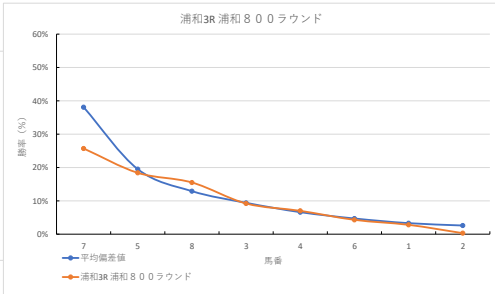

2023年10月16日		浦和1R C 3 七			テクニカル6			ptn5		
馬番	オッズ	馬名	騎手	勝率	連対率	複勝率	騎手	種牡馬	高田収	差異
1	8.6	ニシノサトル	室 輔一郎	9.1%	23.2%	37.0%	▲	▲	○	
2	2.2	ビックンアイ	高橋 和希	35.6%	57.0%	71.7%	☆	☆	○	
3	52.0	アールレアル	赤津 和希	1.5%	5.0%	10.0%	○	○	○	
4	11.1	ハクサンバレー	吉留 孝司	7.0%	15.1%	26.9%	★	○	○	
5	3.1	スパークルカール	及川 烈	25.2%	43.9%	57.7%	◎	△	○	
6	18.1	ピシエド	沢田 龍哉	4.3%	10.0%	19.2%	○	○	○	
7	10.1	ハレスギカント	七夕 祐次	7.7%	19.2%	30.9%	☆	◎	○	
8	27.9	コンデイトラム	橋本 直哉	2.8%	7.3%	14.6%	△	★	○	
9	260.0	ユウユウリアン	高橋 哲也	0.3%	3.4%	7.1%	○	○	○	

馬番	馬名	合計
5	スパークルカール	12.5%
1	ニシノサトル	9.6%
4	ハクサンバレー	8.9%
6	ピシエド	8.6%
8	コンデイトラム	8.5%

2023年10月16日		浦和2R 浦和8 0 0ラウンド			テクニカル6			ptn1		
馬番	オッズ	馬名	騎手	勝率	連対率	複勝率	騎手	種牡馬	高田収	差異
1	260.0	エッセンス	七夕 祐次	0.3%	3.4%	7.1%	☆	◎	○	
2	3.0	エイシンエメラルド	橋原 杏	25.7%	46.6%	57.8%	◎	◎	○	
3	27.9	モモアカ	吉留 孝司	2.8%	7.3%	14.6%	○	○	☆	
4	5.3	シンキングセンディ	及川 烈	14.8%	32.9%	48.3%	○	☆	○	
5	97.5	メイクロード	橋本 直哉	0.8%	1.5%	3.8%	▲	△	○	
6	5.7	クラフエニクス	秋元 耕成	13.6%	28.5%	43.4%	★	△	○	
7	18.1	メイショウマニス	宮 嶋一樹	4.3%	10.0%	19.2%	○	▲	○	
8	15.0	アカルイスモウブ	開田 大	5.2%	15.5%	35.1%	△	△	○	
9	5.3	ソーエムタイガー	山中 悠希	14.7%	32.2%	47.5%	○	★	○	

馬番	馬名	合計
2	エイシンエメラルド	23.5%
1	エッセンス	15.0%
7	メイショウマニス	12.6%
5	メイクロード	12.4%
9	ソーエムタイガー	7.7%

2023年10月16日		浦和3R 浦和8 0 0ラウンド			テクニカル6			ptn4		
馬番	オッズ	馬名	騎手	勝率	連対率	複勝率	騎手	種牡馬	高田収	差異
1	27.9	ミラコロダンス	中島 良美	2.8%	7.3%	14.6%	○	△	○	
2	260.0	ボサノバレイバー	見崎 祐央	0.3%	3.4%	7.1%	☆	◎	○	
3	8.5	カラドボルダ	及川 烈	9.2%	21.5%	35.5%	○	★	○	
4	11.1	クワンヤ	沢田 龍哉	7.0%	15.1%	26.9%	★	△	○	
5	4.2	ブルーグロッター	木原 琢郎	18.4%	38.3%	55.0%	△	△	○	
6	18.1	ヘーペー	保龍 翔也	4.3%	10.0%	19.2%	▲	☆	○	
7	3.0	スプリングローズ	笹川 翼	25.7%	46.6%	57.8%	◎	▲	○	
8	5.0	ライズサトーチ	高橋 哲也	15.5%	33.8%	48.2%	○	○	○	