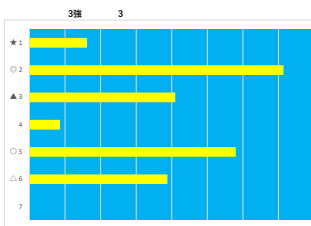

馬番	馬名	合計
1	シーザリア	16.2%
5	ニシノオスマン	13.5%
10	セレッツサンライズ	8.9%
7	アハラキ	8.0%
8	トキメキパルタイス	6.9%

2023年10月16日		浦和7R 3歳 - 138.5万以上 168.0万未満			テクニカル6			ptn3		
馬番	オッズ	馬名	騎手	勝率	連対率	複勝率	騎手	種牡馬	高回収	差異
1	18.1	ミュールダール	寺島 寛人	4.3%	11.8%	21.6%		★	◎	
2	260.0	メーネフロタント	秋元 精成	0.3%	3.4%	7.1%		◎		
3	2.2	ウェインクブーク	橋本 直哉	35.4%	56.7%	69.7%	▲	◎	○	
4	18.1	ブラウンキングス	保岡 翔也	4.3%	10.0%	19.2%	☆	☆		
5	11.1	ニシニューリーフ	見崎 祐央	7.0%	15.1%	26.9%			○	
6	7.2	カールズドリーム	町田 直希	10.9%	22.5%	37.4%	◎			
7	7.1	ハニーブラッシュ	関村 健司	11.0%	25.3%	39.6%	△	▲		
8	3.4	トクシーカグヤヒメ	福原 杏	22.8%	45.4%	60.2%	◎	△		
9	130.0	カシノクインダム	中島 良美	0.6%	1.5%	4.0%				
10	52.0	シゲルマンテン	藤江 渉	1.5%	5.0%	10.0%	★			

馬番	馬名	合計
2	メーネフロタント	19.0%
3	ウェインクブーク	13.2%
8	トクシーカグヤヒメ	7.7%
7	ハニーブラッシュ	7.2%
6	カールズドリーム	5.9%

2023年10月16日		浦和8R 花のまち 久野市コスモス賞			テクニカル6			ptn5		
馬番	オッズ	馬名	騎手	勝率	連対率	複勝率	騎手	種牡馬	高回収	差異
1	5.3	コスモレンブランサ	七夕 裕次	14.7%	32.2%	47.5%	◎	◎		
2	18.1	ウインカーマイン	秋元 精成	4.3%	10.0%	19.2%	☆	★		
3	19.0	フルベアワエルデ	吉留 孝司	4.1%	12.4%	19.8%		◎		
4	27.9	クラバチカガヤキ	保岡 翔也	2.8%	7.3%	14.6%	★	☆		
5	10.1	サチライト	山口 謙弥	7.7%	19.2%	30.9%	▲	▲		
6	1.3	ワカママナビダン	泉崎 祐央	62.3%	80.0%	86.6%	◎	▲		
7	260.0	サトノトリガ	泉崎 祐央	0.3%	3.4%	7.1%				
8	5.3	コスモパンドラ	及川 烈	14.8%	32.9%	48.3%	◎	△		

馬番	馬名	合計
1	コスモレンブランサ	19.5%
8	コスモパンドラ	10.7%
6	ワカママナビダン	10.1%
3	フルベアワエルデ	8.2%
2	ウインカーマイン	6.5%

2023年10月16日 浦和9R 秋鹿特別 テクニカル6 ptn3

馬番	オッズ	馬名	騎手	勝率	連対率	複勝率	騎手	種牡馬	高田収
1	19.0	フェリスタージ	内田 利雄	4.1%	12.4%	19.8%	★	▲	
2	3.0	ハクサンクローケン	沢田 龍哉	25.7%	46.6%	57.8%	△	◎	
3	5.0	ノブヘンドリックス	和田 雅治	15.5%	33.8%	48.2%	○	★	
4	18.1	マスコッドムライ	半澤 慶実	4.3%	10.0%	19.2%			
5	3.9	サルセル	山崎 誠士	20.0%	43.7%	55.5%	▲	○	
6	8.3	コスモージュ	張田 昂	9.4%	21.2%	35.6%	◎	△	
7	500.0	コスモビートイット	秋元 耕成	0.0%	0.0%	6.1%	☆	☆	