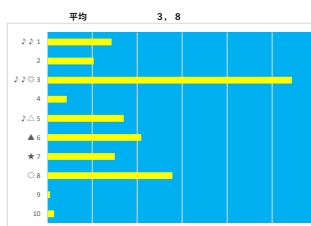

馬番	馬名	合計
2	メーネフロタント	19.0%
3	ウェインクブーク	13.2%
8	トクシーカグヤヒメ	7.7%
7	ハニーブラッシュ	7.2%
6	カールズドリーム	5.9%

2023年10月16日		浦和8R 花のまち 久野市コスモス賞			テクニカル6			ptn5		
馬番	オッズ	馬名	騎手	勝率	連対率	複勝率	騎手	種牡馬	高回収	差異
1	5.3	コスモレンブランサ	七夕 裕次	14.7%	32.2%	47.5%	◎	◎		
2	18.1	ウインカーマイン	秋元 精成	4.3%	10.0%	19.2%	☆	★		
3	19.0	フルベアワエルデ	吉留 孝司	4.1%	12.4%	19.8%		◎		
4	27.9	クラバチカガヤキ	保岡 翔也	2.8%	7.3%	14.6%	★	☆		
5	10.1	サチライト	山口 謙弥	7.7%	19.2%	30.9%	▲	▲		
6	1.3	ワカママナビダン	泉崎 祐央	62.3%	80.0%	86.6%	◎	▲		
7	260.0	サトノトリガ	泉崎 祐央	0.3%	3.4%	7.1%				
8	5.3	コスモパンドラ	及川 烈	14.8%	32.9%	48.3%	◎	△