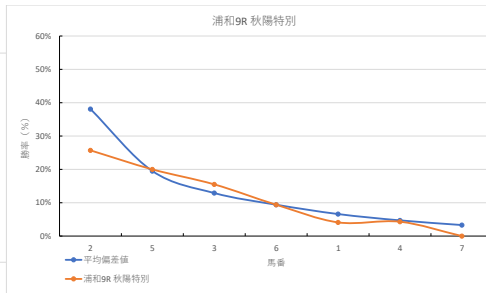

馬番	馬名	合計
1	シーザリア	16.2%
5	ニシノオスマン	13.5%
10	セレッツサンライズ	8.9%
7	アハラキ	8.0%
8	トキメキパルタイス	6.9%

2023年10月16日		浦和7R 3歳 - 138.5万以上 168.0万未満			テクニカル6			ptn3		
馬番	オッズ	馬名	騎手	勝率	連対率	複勝率	騎手	種牡馬	高回収	差異
1	18.1	ミュールダール	寺島 寛人	4.3%	11.8%	21.6%		★	◎	
2	260.0	メーネフロタント	秋元 精成	0.3%	3.4%	7.1%		◎		
3	2.2	ウェインクブーク	橋本 直哉	35.4%	56.7%	69.7%	▲	◎	○	
4	18.1	ブラウンキングス	保岡 翔也	4.3%	10.0%	19.2%	☆	☆		
5	11.1	ニシニューリーフ	見崎 祐央	7.0%	15.1%	26.9%			○	
6	7.2	カールズドリーム	町田 直希	10.9%	22.5%	37.4%	◎			
7	7.1	ハニーブラッシュ	関村 健司	11.0%	25.3%	39.6%	△	▲		
8	3.4	トクシーカグヤヒメ	福原 杏	22.8%	45.4%	60.2%	◎	△		
9	130.0	カシノクインダム	中島 良美	0.6%	1.5%	4.0%				
10	52.0	シゲルマンテン	藤江 渉	1.5%	5.0%	10.0%	★			

馬番	馬名	合計
2	メーネフロタント	19.0%
3	ウェインクブーク	13.2%
8	トクシーカグヤヒメ	7.7%
7	ハニーブラッシュ	7.2%
6	カールズドリーム	5.9%

2023年10月16日		浦和8R 花のまち 久野市コスモス賞			テクニカル6			ptn5		
馬番	オッズ	馬名	騎手	勝率	連対率	複勝率	騎手	種牡馬	高回収	差異
1	5.3	コスモレンブランサ	七夕 裕次	14.7%	32.2%	47.5%	◎	◎		
2	18.1	ウインカーマイン	秋元 精成	4.3%	10.0%	19.2%	☆	★		
3	19.0	フルベアワエルデ	吉留 孝司	4.1%	12.4%	19.8%		◎		
4	27.9	クラバチカガヤキ	保岡 翔也	2.8%	7.3%	14.6%	★	☆		
5	10.1	サチライト	山口 謙弥	7.7%	19.2%	30.9%	▲	▲		
6	1.3	ワカママナビダン	泉崎 祐央	62.3%	80.0%	86.6%	◎	▲		
7	260.0	サトノトリガ	泉崎 祐央	0.3%	3.4%	7.1%				
8	5.3	コスモパンドラ	及川 烈	14.8%	32.9%	48.3%	◎	△		

馬番	馬名	合計
1	コスモレンブランサ	19.5%
8	コスモパンドラ	10.7%
6	ワカママナビダン	10.1%
3	フルベアワエルデ	8.2%
2	ウインカーマイン	6.5%

2023年10月16日 浦和9R 秋鹿特別 テクニカル6 ptn3

馬番	オッズ	馬名	騎手	勝率	連対率	複勝率	騎手	種牡馬	高田収
1	19.0	フェリスタージ	内田 利雄	4.1%	12.4%	19.8%	★	▲	
2	3.0	ハクサンクローケン	沢田 龍哉	25.7%	46.6%	57.8%	△	◎	
3	5.0	ノブヘンドリックス	和田 雅治	15.5%	33.8%	48.2%	○	★	
4	18.1	マスコッドムライ	半澤 慶実	4.3%	10.0%	19.2%			
5	3.9	サルセル	山崎 誠士	20.0%	43.7%	55.5%	▲	○	
6	8.3	コスモージュ	張田 昂	9.4%	21.2%	35.6%	◎	△	
7	500.0	コスモビートイット	秋元 耕成	0.0%	0.0%	6.1%	☆	☆	