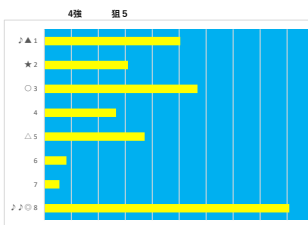

2023年10月17日		浦和1R 浦和800ラウンド		テクニカル6				ptn4	
馬番	オッズ	馬名	騎手	勝率	連対率	複勝率	騎手	種牡馬	高回収
1	65.0	フェアリーパワホク	堀原 杏	1.2%	2.4%	6.1%	◎	▲	○
2	5.0	ニクス	山中 悠希	15.5%	33.8%	48.2%	☆	△	
3	4.2	バクバク	山本 聡紀	18.4%	38.3%	55.0%	◎		
4	18.1	クリプリンセス	秋元 精成	4.3%	10.0%	19.2%	▲	◎	
5	5.7	クロスリーフ	橋本 直哉	13.6%	28.5%	43.4%	○	★	
6	19.0	トラストキンタロウ	神尾 香澄	4.1%	12.4%	19.8%	△	☆	
7	27.9	マーヒナヒナ	及川 烈	2.8%	7.3%	14.6%			
8	2.2	ハサージュ	中島 良美	35.4%	56.7%	69.7%	★		○

馬番	馬名	合計
1	フェアリーパワホク	6.9%
3	バクバク	6.3%
4	クリプリンセス	6.0%
5	クロスリーフ	5.9%
6	トラストキンタロウ	3.1%

2023年10月17日		浦和2R ランチタイムチャレンジ		テクニカル6				ptn3	
馬番	オッズ	馬名	騎手	勝率	連対率	複勝率	騎手	種牡馬	高回収
1	130.0	サハラントアジア	保園 用也	0.6%	1.4%	2.7%	☆		
2	27.9	スターハッスル	堀原 杏	2.8%	7.3%	14.6%	△	△	
3	52.0	アメ	加藤 和博	1.5%	5.0%	10.0%	☆		
4	8.5	シャンテル	西岡 孝明	9.2%	21.5%	35.5%	◎	○	
5	1.6	エドノストリート	和田 雅治	47.4%	69.5%	81.3%	◎		
6	8.6	ペンタージュ	橋本 直哉	9.1%	23.2%	37.0%	◎		○
7	32.5	ザークウォリアー	藤江 涉	2.4%	6.0%	14.1%		▲	
8	14.4	スターコマチ	沢田 龍哉	5.4%	13.3%	23.3%	◎		
9	5.3	アロア	及川 烈	14.8%	32.9%	48.3%	▲	◎	
10	9.9	シノボホワイト	七夕 裕次	7.9%	19.3%	30.3%		★	
11	48.8	セイタード	寺島 愛人	1.6%	4.1%	8.8%			○

馬番	馬名	合計
9	アロア	19.3%
5	エドノストリート	12.4%
2	スターハッスル	10.3%
4	シャンテル	10.0%
7	ザークウォリアー	9.3%

2023年10月17日		浦和3R C3五C3六		テクニカル6				ptn5	
馬番	オッズ	馬名	騎手	勝率	連対率	複勝率	騎手	種牡馬	高回収
1	260.0	ゴッドデサフィオ	秋元 精成	0.3%	3.4%	7.1%	★	☆	
2	18.1	メイショウイヤサカ	室 隆一郎	4.3%	10.0%	19.2%	▲		
3	3.9	ユメツクシ	及川 烈	20.0%	43.7%	55.5%	◎		
4	27.9	スクリームイーグル	岡田 大	2.8%	7.3%	14.6%	☆	▲	
5	1.3	クアンリッシュウィズ	沢田 龍哉	62.3%	80.0%	86.6%	◎	★	
6	52.0	ラヴィテスミラノ	神尾 香澄	1.5%	5.0%	10.0%			
7	10.1	キタマクフィー	七夕 裕次	7.7%	19.2%	30.9%		◎	
8	7.1	ブリュイ	加藤 和博	11.0%	25.3%	39.6%	△		
9	130.0	ゴールドアグセル	高橋 哲也	0.6%	1.5%	4.0%		△	
10	11.1	フェスタフォンテン	所 肇	7.0%	15.1%	26.9%			○
11	130.0	ヒナマル	寺島 愛人	0.6%	1.4%	2.7%			○