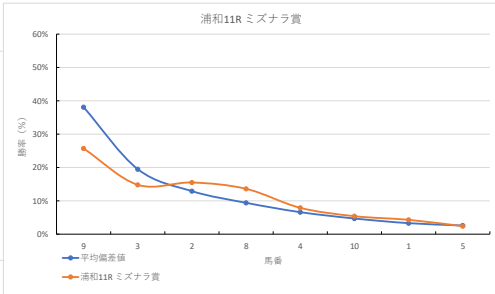

騎手+種牡馬

馬番	馬名	合計
1	ヴェニール	17.9%
9	ブルーインサニティ	14.0%
3	シンドバッド	13.1%
5	ヘルタント	10.8%
8	カララレオン	10.0%

2023年10月17日 浦和9R 城下町岩槻 鷹狩り行列賞

テクニカル6 ptn1

馬番	オッズ	馬名	騎手	勝率	連対率	複勝率	騎手	種牡馬	高田収
1	9.2	イデアノキセキ	森 泰斗	8.5%	20.6%	29.7%	◎	◎	
2	3.0	ジャスターズパーク	町田 直希	25.7%	46.6%	57.8%	▲	★	
3	7.1	ウェルデヴェント	小杉 亮	11.0%	25.3%	39.6%	☆	◎	
4	5.3	デルタラブレット	笹川 賢	14.8%	32.9%	48.3%	○	△	
5	32.5	スーパーローズ	七夕 裕次	2.4%	6.0%	14.1%	☆	☆	
6	7.2	クリムゾンオーラ	及川 烈	10.9%	22.5%	37.4%	▲	▲	
7	11.3	メイショウソウゴン	本田 正康	6.9%	17.2%	31.9%	△	△	
8	97.5	サンクイワールド	源田 昂	0.8%	1.5%	3.8%	★		
9	27.9	ワンダーフェンリル	橋本 直哉	2.8%	7.3%	14.6%		○	
10	130.0	キックフリップ	吉城 孝司	0.6%	1.5%	4.0%			

騎手+種牡馬

馬番	馬名	合計
1	イデアノキセキ	17.7%
4	デルタラブレット	14.3%
6	クリムゾンオーラ	14.2%
3	ウェルデヴェント	14.1%
9	ワンダーフェンリル	11.3%

2023年10月17日 浦和10R 夕焼け特別

テクニカル6 ptn3

馬番	オッズ	馬名	騎手	勝率	連対率	複勝率	騎手	種牡馬	高田収
1	9.9	コウユウラヴラフ	町田 直希	7.9%	19.3%	30.3%	▲	◎	
2	7.2	エスケルトロコ	半澤 慶美	10.9%	22.5%	37.4%	☆	★	
3	2.2	ミテイエラ	永島 まな	35.4%	56.7%	69.7%	○	○	○
4	18.1	レタイクル	山口 謙弥	4.3%	10.0%	19.2%	○	▲	
5	5.0	デルタ	内田 利謙	15.5%	33.8%	48.3%	△	☆	
6	500.0	ライオンシェル	七夕 裕次	0.0%	0.0%	6.1%	★		
7	4.2	カード	和田 操治	18.4%	38.3%	55.0%	◎	△	

騎手+種牡馬

馬番	馬名	合計
7	カード	12.0%
1	コウユウラヴラフ	11.7%
4	レタイクル	9.3%
5	デルタ	6.2%
3	ミテイエラ	5.7%

2023年10月17日 浦和11R ミズナラ賞

テクニカル6 ptn1

馬番	オッズ	馬名	騎手	勝率	連対率	複勝率	騎手	種牡馬	高田収
1	18.1	ミルトプライム	森 泰斗	4.3%	11.8%	21.6%	◎	△	○
2	5.0	セルフメイド	木藤塚 剛	15.5%	33.8%	48.2%		○	
3	5.3	タイムビスケツ	笹川 賢	14.8%	32.9%	48.3%	▲	★	
4	9.9	グットフォーチュン	小林 美朋	7.9%	19.3%	30.3%	☆	☆	
5	32.5	エーサーニーハート	内田 花次	2.4%	6.0%	14.1%		▲	
6	52.0	ウォルコグラード	本嶋 孝太	1.5%	5.0%	10.0%	○		
7	130.0	ルクスランベージ	永島 まな	0.6%	1.5%	4.0%			
8	5.7	シャックオレンジ	本田 正康	13.6%	28.5%	43.4%	★	◎	
9	3.0	エンテレイア	和田 操治	25.7%	46.6%	57.8%	△		
10	14.4	ハセノエクスプレス	源田 昂	5.4%	13.3%	23.3%	☆		