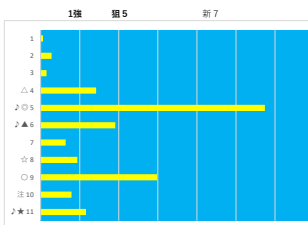

2023年10月17日		浦和1R 浦和800ラウンド		テクニカル6				ptn4	
馬番	オッズ	馬名	騎手	勝率	連対率	複勝率	騎手	種牡馬	高回収
1	65.0	フェアリーパワホク	堀原 杏	1.2%	2.4%	6.1%	◎	▲	○
2	5.0	ニクス	山中 悠希	15.5%	33.8%	48.2%	☆	△	
3	4.2	バクバク	山本 聡紀	18.4%	38.3%	55.0%	◎		
4	18.1	クリプリンセス	秋元 精成	4.3%	10.0%	19.2%	▲	◎	
5	5.7	クロスリーフ	橋本 直哉	13.6%	28.5%	43.4%	○	★	
6	19.0	トラストキンタロウ	神尾 香澄	4.1%	12.4%	19.8%	△	☆	
7	27.9	マーヒナヒナ	及川 烈	2.8%	7.3%	14.6%			
8	2.2	ハサージュ	中島 良美	35.4%	56.7%	69.7%	★		○

馬番	馬名	合計
1	フェアリーパワホク	6.9%
3	バクバク	6.3%
4	クリプリンセス	6.0%
5	クロスリーフ	5.9%
6	トラストキンタロウ	3.1%

2023年10月17日		浦和2R ランチタイムチャレンジ		テクニカル6				ptn3	
馬番	オッズ	馬名	騎手	勝率	連対率	複勝率	騎手	種牡馬	高回収
1	130.0	サハラントアジア	保園 用也	0.6%	1.4%	2.7%	☆		
2	27.9	スターハッスル	堀原 杏	2.8%	7.3%	14.6%	△	△	
3	52.0	アメ	加藤 和博	1.5%	5.0%	10.0%	☆		
4	8.5	シャンテル	西岡 孝明	9.2%	21.5%	35.5%	◎	○	
5	1.6	エドノストリート	和田 雅治	47.4%	69.5%	81.3%	◎		
6	8.6	ペンタージュ	橋本 直哉	9.1%	23.2%	37.0%	◎		○
7	32.5	ザークウォリアー	藤江 涉	2.4%	6.0%	14.1%		▲	
8	14.4	スターコマチ	沢田 龍哉	5.4%	13.3%	23.3%	◎		
9	5.3	アロア	及川 烈	14.8%	32.9%	48.3%	▲	◎	
10	9.9	シノボホワイト	七夕 裕次	7.9%	19.3%	30.3%		★	
11	48.8	セイタード	寺島 愛人	1.6%	4.1%	8.8%			○

馬番	馬名	合計
9	アロア	19.3%
5	エドノストリート	12.4%
2	スターハッスル	10.3%
4	シャンテル	10.0%
7	ザークウォリアー	9.3%

2023年10月17日		浦和3R C3五C3六		テクニカル6				ptn5	
馬番	オッズ	馬名	騎手	勝率	連対率	複勝率	騎手	種牡馬	高回収
1	260.0	ゴッドデサフィオ	秋元 精成	0.3%	3.4%	7.1%	★	☆	
2	18.1	メイショウイヤサカ	室 隆一郎	4.3%	10.0%	19.2%	▲		
3	3.9	ユメツクシ	及川 烈	20.0%	43.7%	55.5%	◎		
4	27.9	スクリームイーグル	岡田 大	2.8%	7.3%	14.6%	☆	▲	
5	1.3	クアンリッシュウィズ	沢田 龍哉	62.3%	80.0%	86.6%	◎	★	
6	52.0	ラヴィテスミラノ	神尾 香澄	1.5%	5.0%	10.0%			
7	10.1	キタマクフィー	七夕 裕次	7.7%	19.2%	30.9%		◎	
8	7.1	ブリュイ	加藤 和博	11.0%	25.3%	39.6%	△		
9	130.0	ゴールドアグセル	高橋 哲也	0.6%	1.5%	4.0%		△	
10	11.1	フェスタフォンテン	所 肇	7.0%	15.1%	26.9%			○
11	130.0	ヒナマル	寺島 愛人	0.6%	1.4%	2.7%			○