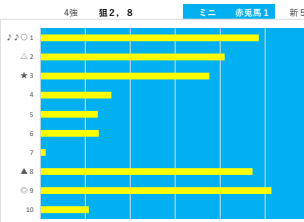

騎手+種牡馬

馬番	馬名	合計
1	ヴェニール	17.9%
9	ブルーインサニティ	14.0%
3	シンドバッド	13.1%
5	ヘルタント	10.8%
8	カララレオン	10.0%

2023年10月17日 浦和9R 城下町岩槻 鷹狩り行列賞

テクニカル6 ptn1

馬番	オッズ	馬名	騎手	勝率	連対率	複勝率	騎手	種牡馬	高田収
1	9.2	イデアノキセキ	森 泰斗	8.5%	20.6%	29.7%	◎	◎	
2	3.0	ジャスターズパーク	町田 直希	25.7%	46.6%	57.8%	▲	★	
3	7.1	ウェルデヴェント	小杉 亮	11.0%	25.3%	39.6%	☆	◎	
4	5.3	デルタラブレット	笹川 賢	14.8%	32.9%	48.3%	○	△	
5	32.5	スーパーローズ	七夕 裕次	2.4%	6.0%	14.1%	☆	☆	
6	7.2	クリムゾンオーラ	及川 烈	10.9%	22.5%	37.4%	▲	▲	
7	11.3	メイショウソウゴン	本田 正康	6.9%	17.2%	31.9%	△	△	
8	97.5	サンクイワールド	源田 昂	0.8%	1.5%	3.8%	★		
9	27.9	ワンダーフェンリル	橋本 直哉	2.8%	7.3%	14.6%		○	
10	130.0	キックフリップ	吉城 孝司	0.6%	1.5%	4.0%			

騎手+種牡馬

馬番	馬名	合計
1	イデアノキセキ	17.7%
4	デルタラブレット	14.3%
6	クリムゾンオーラ	14.2%
3	ウェルデヴェント	14.1%
9	ワンダーフェンリル	11.3%

2023年10月17日 浦和10R 夕焼け特別

テクニカル6 ptn3

馬番	オッズ	馬名	騎手	勝率	連対率	複勝率	騎手	種牡馬	高田収
1	9.9	コウユウラヴラフ	町田 直希	7.9%	19.3%	30.3%	▲	◎	
2	7.2	エスケルトロコ	半澤 慶美	10.9%	22.5%	37.4%	☆	★	
3	2.2	ミテイエラ	永島 まな	35.4%	56.7%	69.7%	○	○	○
4	18.1	レタイクル	山口 謙弥	4.3%	10.0%	19.2%	○	▲	
5	5.0	デルタ	内田 利謙	15.5%	33.8%	48.3%	△	☆	
6	500.0	ライオンシェル	七夕 裕次	0.0%	0.0%	6.1%	★		
7	4.2	カード	和田 操治	18.4%	38.3%	55.0%	◎	△	

騎手+種牡馬

馬番	馬名	合計
7	カード	12.0%
1	コウユウラヴラフ	11.7%
4	レタイクル	9.3%
5	デルタ	6.2%
3	ミテイエラ	5.7%

2023年10月17日 浦和11R ミズナラ賞

テクニカル6 ptn1

馬番	オッズ	馬名	騎手	勝率	連対率	複勝率	騎手	種牡馬	高田収
1	18.1	ミルトプライム	森 泰斗	4.3%	11.8%	21.6%	◎	△	○
2	5.0	セルフメイド	木藤塚 剛	15.5%	33.8%	48.2%		○	
3	5.3	タイムビスケツ	笹川 賢	14.8%	32.9%	48.3%	▲	★	
4	9.9	グットフォーチュン	小林 美朋	7.9%	19.3%	30.3%	☆	☆	
5	32.5	エーサーニーハート	内田 花次	2.4%	6.0%	14.1%		▲	
6	52.0	ウォルコグラード	本嶋 孝太	1.5%	5.0%	10.0%	○		
7	130.0	ルクスランベージ	永島 まな	0.6%	1.5%	4.0%			
8	5.7	シャックオレンジ	本田 正康	13.6%	28.5%	43.4%	★	◎	
9	3.0	エンテレイア	和田 操治	25.7%	46.6%	57.8%	△		
10	14.4	ハセノエクスプレス	源田 昂	5.4%	13.3%	23.3%	☆		