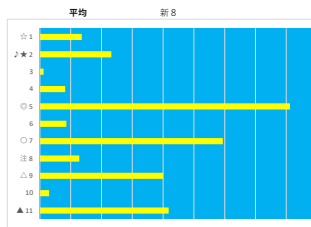

馬番	馬名	合計
6	フオカガ	13.3%
4	シニアスウィッシュ	10.4%
8	シントニアキラ	9.1%
7	ファーマスター	7.5%
3	ゴールドボード	4.9%

浦和5R C? = C? 四

2023年10月17日 浦和SR C2三C2四

テクニカル6 ptr5

馬番	オッズ	馬名	騎手	勝率	連対率	複勝率	騎手	種牡馬	高回収
1	5.3	フルティージャ	森谷 英	14.7%	32.2%	47.5%	☆	☆	
2	3.9	モンテッソーリ	山中 悠希	20.0%	43.7%	55.5%	▲	△	
3	2.2	エドノスマイル	和田 隆治	35.6%	57.0%	71.7%	◎		
4	7.2	スカイパーフェクト	半澤 慶実	10.9%	22.5%	37.4%	☆	▲	
5	500.0	ゴールドバード	町田 直希	0.0%	0.0%	6.1%	○	★	
6	18.1	ヤマタケコーチャン	高橋 哲也	4.3%	10.0%	19.2%	△	◎	
7	19.0	クラスワンクル	吉屋 孝司	4.1%	12.4%	19.8%	★	○	

騎手+種牡馬

馬番	馬名	合計
5	ゴールドバード	8.2%
2	モンテッソーリ	6.8%
6	ヤマタケコーチャン	6.7%
7	クラスワンクル	6.1%
3	エドノスマイル	6.1%

2023年10月17日 浦和6R C1四C1五C1六

テクニカル6 ptr4

馬番	オッズ	馬名	騎手	勝率	連対率	複勝率	騎手	種牡馬	高回収
1	10.1	クイセパン	内田 利謙	7.7%	19.2%	30.9%	☆	△	
2	5.3	フジオトウケン	及川 烈	14.8%	32.9%	48.3%	◎		
3	1.6	リバーサイト	木部康 剛	47.4%	69.5%	81.3%			
4	11.1	ガブネマリソ	橋本 直哉	7.0%	15.1%	26.9%	★		○
5	18.1	フワクサムヘン	舟寺 祐次	4.3%	11.8%	21.6%	△	◎	○
6	7.1	サンブルクッキング	沢田 龍雄	11.0%	25.3%	39.6%	○	◎	
7	14.4	コンアモーレ	宮 藤一樹	5.4%	13.3%	23.3%	▲	★	
8	97.5	セイウンコショウ	関分 祐仁	0.8%	1.5%	3.8%		▲	
9	260.0	トモノエリサベス	中島 良美	0.3%	3.4%	7.1%		☆	

騎手+種牡馬

馬番	馬名	合計
5	フワクサムヘン	20.5%
6	サンブルクッキング	15.1%
2	フジオトウケン	11.7%
7	コンアモーレ	10.5%
1	クイセパン	9.2%

2023年10月17日 浦和7R デビュタント賞

テクニカル6 ptr4

馬番	オッズ	馬名	騎手	勝率	連対率	複勝率	騎手	種牡馬	高回収
1	27.9	シャイニーアアイドル	秋元 耕成	2.8%	7.3%	14.6%		▲	
2	48.8	ユウユウアイリス	及川 烈	1.6%	4.1%	8.8%	△	☆	○
3	130.0	クイスク	寺島 寛人	0.6%	1.4%	2.7%			
4	19.0	メイショウビーナス	橋本 直哉	4.1%	12.4%	19.8%	☆		
5	2.2	ザンザンウィンド	脚神本 剛	35.6%	57.0%	71.7%	◎	★	
6	18.1	サンブレインボー	見森 祐央	4.3%	10.0%	19.2%	○		
7	5.3	ドナチュボア	森 泰斗	14.7%	32.2%	47.5%	◎	○	
8	32.5	ジョーソレ	和田 隆治	2.4%	6.0%	14.1%	▲	△	
9	3.9	オーソレリカ	福原 杏	20.0%	43.7%	55.5%	★		
10	52.0	ユウユウアルニーマ	吉屋 孝司	1.5%	5.0%	10.0%			
11	7.2	アニモ	保岡 翔也	10.9%	22.5%	37.4%		◎	