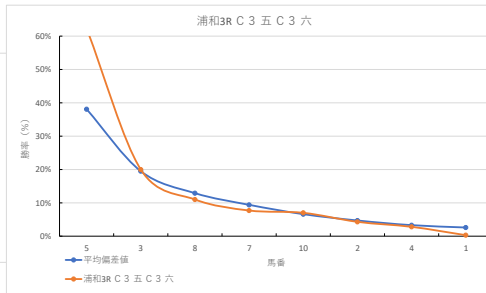

馬番	馬名	合計
3	ユメツクシ	9.9%
7	キタマクフィー	9.5%
5	クアンリッシュウィズ	9.1%
4	スクリームイーグル	6.4%
1	ゴッドデサフィオ	5.6%

2023年10月17日		浦和4R C3五C3六		テクニカル6				ptn4	
馬番	オッズ	馬名	騎手	勝率	連対率	複勝率	騎手	種牡馬	高回収
1	7.4	ラウスアップ	藤江 涉	10.6%	24.8%	36.8%	★		
2	7.2	サンテルノ	所 肇	10.9%	22.5%	37.4%		★	
3	260.0	ゴールドボード	秋元 精成	0.3%	3.4%	7.1%		☆	
4	52.0	シニアスウィッシュ	見崎 祐央	1.5%	5.0%	10.0%		◎	
5	9.9	トキノカサドール	七夕 裕次	7.9%	19.3%	30.3%	△		
6	1.3	フオカガ	橋本 直哉	62.3%	80.0%	86.6%	◎	◎	
7	130.0	サターニスター	堀原 杏	0.6%	1.5%	4.0%			○
8	7.1	シントニアキラ	中島 雅世	11.0%	25.3%	39.6%	▲	▲	
9	27.9	ゴールドスベンサー	保園 用也	2.8%	7.3%	14.6%	☆		
10	18.1	ラッキアーモン	寺島 愛人	4.3%	10.0%	19.2%		△