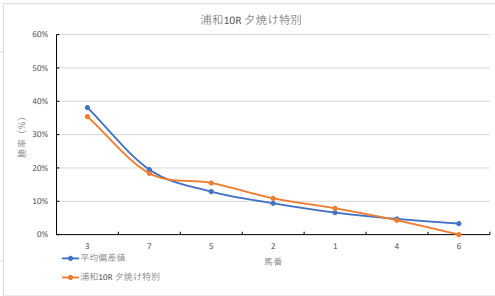

騎手+種牡馬

馬番	馬名	合計
7	ドナチュボア	20.4%
5	ザンザンウィンド	16.0%
11	アニモ	14.2%
8	ジョーソレ	14.0%
2	ユウユウアイリス	12.8%

2023年10月17日 浦和8R C1四C1五C1六

テクニカル6 ptr2

馬番	オッズ	馬名	騎手	勝率	連対率	複勝率	騎手	種牡馬	高回収
1	11.3	ヴェニール	森 泰斗	6.9%	17.2%	31.9%	◎	☆	
2	18.1	ウォッカガール	藤江 涉	4.3%	11.8%	21.6%	★	○	○
3	3.0	シンドバッド	香川 翼	25.7%	46.6%	57.8%	◎		
4	130.0	チエスタッドドレス	関分 祐仁	0.6%	1.5%	4.0%			
5	7.2	ヘルタント	和田 隆治	10.9%	22.5%	37.4%	▲		
6	97.5	ササシライダ	仲根 大生	0.6%	1.5%	3.8%		▲	
7	9.2	ミミコチャン	中島 良美	8.5%	20.6%	29.7%		△	
8	7.1	カララレオン	名瀬 駿	11.0%	25.3%	39.6%	△	★	
9	3.4	ブルーインサニティ	半澤 慶実	22.8%	45.4%	60.2%	◎		
10	65.0	キョウエイシヤイン	秋元 耕成	1.2%	2.4%	6.1%	☆	◎	○

騎手+種牡馬

馬番	馬名	合計
1	ヴェニール	17.9%
9	ブルーインサニティ	14.0%
3	シンドバッド	13.1%
5	ヘルタント	10.8%
8	カララレオン	10.0%

2023年10月17日 浦和9R 城下町岩槻 鷹狩り行列賞

テクニカル6 ptn1

馬番	オッズ	馬名	騎手	勝率	連対率	複勝率	騎手	種牡馬	高田収
1	9.2	イデアノキセキ	森 泰斗	8.5%	20.6%	29.7%	◎	◎	
2	3.0	ジャスターズパーク	町田 直希	25.7%	46.6%	57.8%	▲	★	
3	7.1	ウェルデヴェント	小杉 亮	11.0%	25.3%	39.6%	☆	◎	
4	5.3	デルタラブレット	笹川 賢	14.8%	32.9%	48.3%	○	△	
5	32.5	スーパーローズ	七夕 裕次	2.4%	6.0%	14.1%	☆	☆	
6	7.2	クリムゾンオーラ	及川 烈	10.9%	22.5%	37.4%	▲	▲	
7	11.3	メイショウソウゴン	本田 正康	6.9%	17.2%	31.9%	△	△	
8	97.5	サンクイワールド	源田 昂	0.8%	1.5%	3.8%	★		
9	27.9	ワンダーフェンリル	橋本 直哉	2.8%	7.3%	14.6%		○	
10	130.0	キックフリップ	吉城 孝司	0.6%	1.5%	4.0%			

騎手+種牡馬

馬番	馬名	合計
1	イデアノキセキ	17.7%
4	デルタラブレット	14.3%
6	クリムゾンオーラ	14.2%
3	ウェルデヴェント	14.1%
9	ワンダーフェンリル	11.3%

2023年10月17日 浦和10R 夕焼け特別

テクニカル6 ptn3

馬番	オッズ	馬名	騎手	勝率	連対率	複勝率	騎手	種牡馬	高田収
1	9.9	コウユウラヴラフ	町田 直希	7.9%	19.3%	30.3%	▲	◎	
2	7.2	エスケルトロコ	半澤 慶美	10.9%	22.5%	37.4%	☆	★	
3	2.2	ミテイエラ	永島 まな	35.4%	56.7%	69.7%	○	○	○
4	18.1	レタイクル	山口 謙弥	4.3%	10.0%	19.2%	○	▲	
5	5.0	デルタ	内田 利謙	15.5%	33.8%	48.3%	△	☆	
6	500.0	ライオンシェル	七夕 裕次	0.0%	0.0%	6.1%	★		
7	4.2	カード	和田 操治	18.4%	38.3%	55.0%	◎	△	