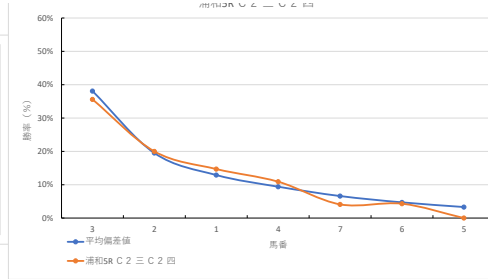

馬番	馬名	合計
9	アロア	19.3%
5	エドノストリート	12.4%
2	スターハッスル	10.3%
4	シャンテル	10.0%
7	ザークウォリアー	9.3%

2023年10月17日		浦和3R C3五C3六		テクニカル6				ptn5	
馬番	オッズ	馬名	騎手	勝率	連対率	複勝率	騎手	種牡馬	高回収
1	260.0	ゴッドデサフィオ	秋元 精成	0.3%	3.4%	7.1%	★	☆	
2	18.1	メイショウイヤサカ	室 隆一郎	4.3%	10.0%	19.2%	▲		
3	3.9	ユメツクシ	及川 烈	20.0%	43.7%	55.5%	◎		
4	27.9	スクリームイーグル	岡田 大	2.8%	7.3%	14.6%	☆	▲	
5	1.3	クアンリッシュウィズ	沢田 龍哉	62.3%	80.0%	86.6%	◎	★	
6	52.0	ラヴィテスミラノ	神尾 香澄	1.5%	5.0%	10.0%			
7	10.1	キタマクフィー	七夕 裕次	7.7%	19.2%	30.9%		◎	
8	7.1	ブリュイ	加藤 和博	11.0%	25.3%	39.6%	△		
9	130.0	ゴールドアグセル	高橋 哲也	0.6%	1.5%	4.0%		△	
10	11.1	フェスタフォンテン	所 肇	7.0%	15.1%	26.9%			○
11	130.0	ヒナマル	寺島 愛人	0.6%	1.4%	2.7%			○

馬番	馬名	合計
3	ユメツクシ	9.9%
7	キタマクフィー	9.5%
5	クアンリッシュウィズ	9.1%
4	スクリームイーグル	6.4%
1	ゴッドデサフィオ	5.6%

2023年10月17日		浦和4R C3五C3六		テクニカル6				ptn4	
馬番	オッズ	馬名	騎手	勝率	連対率	複勝率	騎手	種牡馬	高回収
1	7.4	ラウスアップ	藤江 涉	10.6%	24.8%	36.8%	★		
2	7.2	サンテルノ	所 肇	10.9%	22.5%	37.4%		★	
3	260.0	ゴールドボード	秋元 精成	0.3%	3.4%	7.1%		☆	
4	52.0	シニアスウィッシュ	見崎 祐央	1.5%	5.0%	10.0%		◎	
5	9.9	トキノカサドール	七夕 裕次	7.9%	19.3%	30.3%	△		
6	1.3	フオカガ	橋本 直哉	62.3%	80.0%	86.6%	◎	◎	
7	130.0	サターニスター	堀原 杏	0.6%	1.5%	4.0%			○
8	7.1	シントニアキラ	中島 雅世	11.0%	25.3%	39.6%	▲	▲	
9	27.9	ゴールドスベンサー	保園 用也	2.8%	7.3%	14.6%	☆		
10	18.1	ラッキアーモン	寺島 愛人	4.3%	10.0%	19.2%		△	

馬番	馬名	合計
6	フオカガ	13.3%
4	シニアスウィッシュ	10.4%
8	シントニアキラ	9.1%
7	ファーマスター	7.5%
3	ゴールドボード	4.9%

浦和5R C? = C? 四

2023年10月17日 浦和SR C2三C2四

テクニカル6 ptr5

馬番	オッズ	馬名	騎手	勝率	連対率	複勝率	騎手	種牡馬	高回収
1	5.3	フルティージャ	森谷 英	14.7%	32.2%	47.5%	☆	☆	
2	3.9	モンテッソーリ	山中 悠希	20.0%	43.7%	55.5%	▲	△	
3	2.2	エドノスマイル	和田 隆治	35.6%	57.0%	71.7%	◎		
4	7.2	スカイパーフェクト	半澤 慶実	10.9%	22.5%	37.4%	☆	▲	
5	500.0	ゴールドバード	町田 直希	0.0%	0.0%	6.1%	○	★	
6	18.1	ヤマタケコーチャン	高橋 哲也	4.3%	10.0%	19.2%	△	◎	
7	19.0	クラスワンクル	吉屋 孝司	4.1%	12.4%	19.8%	★	○	