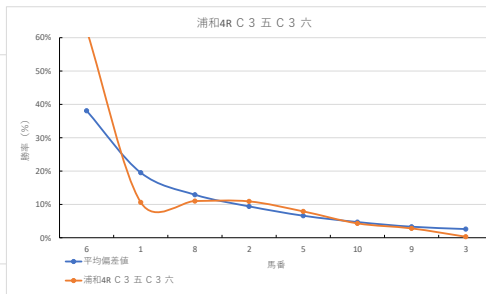

馬番	馬名	合計
6	フオカガ	13.3%
4	シニアスウィッシュ	10.4%
8	シントニアキラ	9.1%
7	ファーマスター	7.5%
3	ゴールドボード	4.9%

浦和5R C? = C? 四