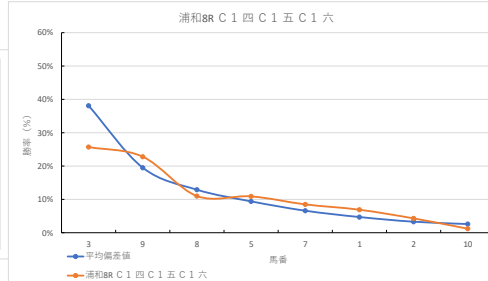

騎手+種牡馬

馬番	馬名	合計
5	ゴールドバード	8.2%
2	モンテッソーリ	6.8%
6	ヤマタケコーチャン	6.7%
7	クラスワンクル	6.1%
3	エドノスマイル	6.1%

2023年10月17日 浦和6R C1四C1五C1六

テクニカル6 ptr4

馬番	オッズ	馬名	騎手	勝率	連対率	複勝率	騎手	種牡馬	高回収
1	10.1	クイセパン	内田 利謙	7.7%	19.2%	30.9%	☆	△	
2	5.3	フジオトウケン	及川 烈	14.8%	32.9%	48.3%	◎		
3	1.6	リバーサイト	木部康 剛	47.4%	69.5%	81.3%			
4	11.1	ガブネマリソ	橋本 直哉	7.0%	15.1%	26.9%	★		○
5	18.1	フワクサムヘン	舟寺 祐次	4.3%	11.8%	21.6%	△	◎	○
6	7.1	サンブルクッキング	沢田 龍雄	11.0%	25.3%	39.6%	○	◎	
7	14.4	コンアモーレ	宮 藤一樹	5.4%	13.3%	23.3%	▲	★	
8	97.5	セイウンコショウ	関分 祐仁	0.8%	1.5%	3.8%		▲	
9	260.0	トモノエリサベス	中島 良美	0.3%	3.4%	7.1%		☆	

騎手+種牡馬

馬番	馬名	合計
5	フワクサムヘン	20.5%
6	サンブルクッキング	15.1%
2	フジオトウケン	11.7%
7	コンアモーレ	10.5%
1	クイセパン	9.2%

2023年10月17日 浦和7R デビュタント賞

テクニカル6 ptr4

馬番	オッズ	馬名	騎手	勝率	連対率	複勝率	騎手	種牡馬	高回収
1	27.9	シャイニーアアイドル	秋元 耕成	2.8%	7.3%	14.6%		▲	
2	48.8	ユウユウアイリス	及川 烈	1.6%	4.1%	8.8%	△	☆	○
3	130.0	クイスク	寺島 寛人	0.6%	1.4%	2.7%			
4	19.0	メイショウビーナス	橋本 直哉	4.1%	12.4%	19.8%	☆		
5	2.2	ザンザンウィンド	脚神本 剛	35.6%	57.0%	71.7%	◎	★	
6	18.1	サンブレインボー	見森 祐央	4.3%	10.0%	19.2%	○		
7	5.3	ドナチュボア	森 泰斗	14.7%	32.2%	47.5%	◎	○	
8	32.5	ジョーソレ	和田 隆治	2.4%	6.0%	14.1%	▲	△	
9	3.9	オーソレリカ	福原 杏	20.0%	43.7%	55.5%	★		
10	52.0	ユウユウアルニーマ	吉屋 孝司	1.5%	5.0%	10.0%			
11	7.2	アニモ	保岡 翔也	10.9%	22.5%	37.4%		◎	

騎手+種牡馬

馬番	馬名	合計
7	ドナチュボア	20.4%
5	ザンザンウィンド	16.0%
11	アニモ	14.2%
8	ジョーソレ	14.0%
2	ユウユウアイリス	12.8%

2023年10月17日 浦和8R C1四C1五C1六

テクニカル6 ptr2

馬番	オッズ	馬名	騎手	勝率	連対率	複勝率	騎手	種牡馬	高回収
1	11.3	ヴェニール	森 泰斗	6.9%	17.2%	31.9%	◎	☆	
2	18.1	ウォッカガール	藤江 涉	4.3%	11.8%	21.6%	★	○	○
3	3.0	シンドバッド	香川 翼	25.7%	46.6%	57.8%	◎		
4	130.0	チエスタッドドレス	関分 祐仁	0.6%	1.5%	4.0%			
5	7.2	ヘルタント	和田 隆治	10.9%	22.5%	37.4%	▲		
6	97.5	ササシライダ	仲根 大生	0.6%	1.5%	3.8%		▲	
7	9.2	ミミコチャン	中島 良美	8.5%	20.6%	29.7%		△	
8	7.1	カララレオン	名瀬 駿	11.0%	25.3%	39.6%	△	★	
9	3.4	ブルーインサニティ	半澤 慶実	22.8%	45.4%	60.2%	◎		
10	65.0	キョウエイシヤイン	秋元 耕成	1.2%	2.4%	6.1%	☆	◎	○