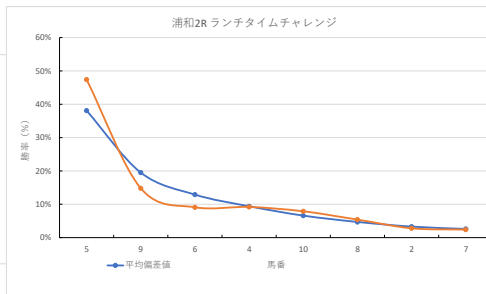

2023年10月17日		浦和1R 浦和800ラウンド		テクニカル6				ptn4	
馬番	オッズ	馬名	騎手	勝率	連対率	複勝率	騎手	種牡馬	高回収
1	65.0	フェアリーパワホク	堀原 杏	1.2%	2.4%	6.1%	◎	▲	○
2	5.0	ニクス	山中 悠希	15.5%	33.8%	48.2%	☆	△	
3	4.2	バクバク	山本 聡紀	18.4%	38.3%	55.0%	◎		
4	18.1	クリプリンセス	秋元 精成	4.3%	10.0%	19.2%	▲	◎	
5	5.7	クロスリーフ	橋本 直哉	13.6%	28.5%	43.4%	○	★	
6	19.0	トラストキンタロウ	神尾 香澄	4.1%	12.4%	19.8%	△	☆	
7	27.9	マーヒナヒナ	及川 烈	2.8%	7.3%	14.6%			
8	2.2	ハサージュ	中島 良美	35.4%	56.7%	69.7%	★		○

馬番	馬名	合計
1	フェアリーパワホク	6.9%
3	バクバク	6.3%
4	クリプリンセス	6.0%
5	クロスリーフ	5.9%
6	トラストキンタロウ	3.1%

2023年10月17日		浦和2R ランチタイムチャレンジ		テクニカル6				ptn3	
馬番	オッズ	馬名	騎手	勝率	連対率	複勝率	騎手	種牡馬	高回収
1	130.0	サハラントアジア	保園 用也	0.6%	1.4%	2.7%	☆		
2	27.9	スターハッスル	堀原 杏	2.8%	7.3%	14.6%	△	△	
3	52.0	アメ	加藤 和博	1.5%	5.0%	10.0%	☆		
4	8.5	シャンテル	西岡 孝明	9.2%	21.5%	35.5%	◎	○	
5	1.6	エドノストリート	和田 雅治	47.4%	69.5%	81.3%	◎		
6	8.6	ペンタージュ	橋本 直哉	9.1%	23.2%	37.0%	◎		○
7	32.5	ザークウォリアー	藤江 涉	2.4%	6.0%	14.1%		▲	
8	14.4	スターコマチ	沢田 龍哉	5.4%	13.3%	23.3%	◎		
9	5.3	アロア	及川 烈	14.8%	32.9%	48.3%	▲	◎	
10	9.9	シノボホワイト	七夕 裕次	7.9%	19.3%	30.3%		★	
11	48.8	セイタード	寺島 愛人	1.6%	4.1%	8.8%			○