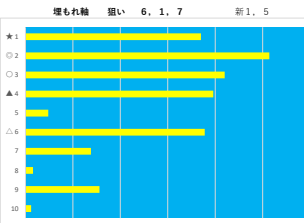

騎手+種牡馬

馬番	馬名	合計
5	フワクサムヘン	20.5%
6	サンブルクッキング	15.1%
2	フジオトウケン	11.7%
7	コンアモーレ	10.5%
1	クイセパン	9.2%

2023年10月17日 浦和7R デビュタント賞

テクニカル6 ptr4

馬番	オッズ	馬名	騎手	勝率	連対率	複勝率	騎手	種牡馬	高回収
1	27.9	シャイニーアアイドル	秋元 耕成	2.8%	7.3%	14.6%		▲	
2	48.8	ユウユウアイリス	及川 烈	1.6%	4.1%	8.8%	△	☆	○
3	130.0	クイスク	寺島 寛人	0.6%	1.4%	2.7%			
4	19.0	メイショウビーナス	橋本 直哉	4.1%	12.4%	19.8%	☆		
5	2.2	ザンザンウィンド	脚神本 剛	35.6%	57.0%	71.7%	◎	★	
6	18.1	サンブレインボー	見森 祐央	4.3%	10.0%	19.2%	○		
7	5.3	ドナチュボア	森 泰斗	14.7%	32.2%	47.5%	◎	○	
8	32.5	ジョーソレ	和田 隆治	2.4%	6.0%	14.1%	▲	△	
9	3.9	オーソレリカ	福原 杏	20.0%	43.7%	55.5%	★		
10	52.0	ユウユウアルニーマ	吉屋 孝司	1.5%	5.0%	10.0%			
11	7.2	アニモ	保岡 翔也	10.9%	22.5%	37.4%		◎	

騎手+種牡馬

馬番	馬名	合計
7	ドナチュボア	20.4%
5	ザンザンウィンド	16.0%
11	アニモ	14.2%
8	ジョーソレ	14.0%
2	ユウユウアイリス	12.8%

2023年10月17日 浦和8R C1四C1五C1六

テクニカル6 ptr2

馬番	オッズ	馬名	騎手	勝率	連対率	複勝率	騎手	種牡馬	高回収
1	11.3	ヴェニール	森 泰斗	6.9%	17.2%	31.9%	◎	☆	
2	18.1	ウォッカガール	藤江 涉	4.3%	11.8%	21.6%	★	○	○
3	3.0	シンドバッド	香川 翼	25.7%	46.6%	57.8%	◎		
4	130.0	チエスタッドドレス	関分 祐仁	0.6%	1.5%	4.0%			
5	7.2	ヘルタント	和田 隆治	10.9%	22.5%	37.4%	▲		
6	97.5	ササシライダ	仲根 大生	0.6%	1.5%	3.8%		▲	
7	9.2	ミミコチャン	中島 良美	8.5%	20.6%	29.7%		△	
8	7.1	カララレオン	名瀬 駿	11.0%	25.3%	39.6%	△	★	
9	3.4	ブルーインサニティ	半澤 慶実	22.8%	45.4%	60.2%	◎		
10	65.0	キョウエイシヤイン	秋元 耕成	1.2%	2.4%	6.1%	☆	◎	○

騎手+種牡馬

馬番	馬名	合計
1	ヴェニール	17.9%
9	ブルーインサニティ	14.0%
3	シンドバッド	13.1%
5	ヘルタント	10.8%
8	カララレオン	10.0%

2023年10月17日 浦和9R 城下町岩槻 鷹狩り行列賞

テクニカル6 ptn1

馬番	オッズ	馬名	騎手	勝率	連対率	複勝率	騎手	種牡馬	高田収
1	9.2	イデアノキセキ	森 泰斗	8.5%	20.6%	29.7%	◎	◎	
2	3.0	ジャスターズパーク	町田 直希	25.7%	46.6%	57.8%	▲	★	
3	7.1	ウェルデヴェント	小杉 亮	11.0%	25.3%	39.6%	☆	◎	
4	5.3	デルタラブレット	笹川 賢	14.8%	32.9%	48.3%	○	△	
5	32.5	スーパーローズ	七夕 裕次	2.4%	6.0%	14.1%	☆	☆	
6	7.2	クリムゾンオーラ	及川 烈	10.9%	22.5%	37.4%	▲	▲	
7	11.3	メイショウソウゴン	本田 正康	6.9%	17.2%	31.9%	△	△	
8	97.5	サンクイワールド	源田 昂	0.8%	1.5%	3.8%	★		
9	27.9	ワンダーフェンリル	橋本 直哉	2.8%	7.3%	14.6%		○	
10	130.0	キックフリップ	吉城 孝司	0.6%	1.5%	4.0%			