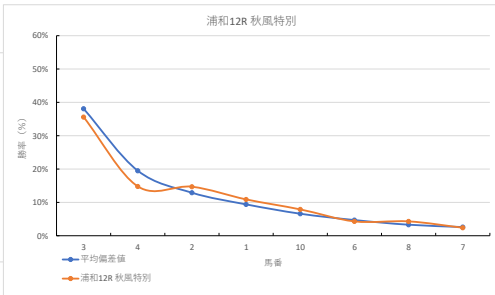

騎手+種牡馬

馬番	馬名	合計
1	イデアノキセキ	17.7%
4	デルタラブレット	14.3%
6	クリムゾンオーラ	14.2%
3	ウェルデヴェント	14.1%
9	ワンダーフェンリル	11.3%

2023年10月17日 浦和10R 夕焼け特別

テクニカル6 ptn3

馬番	オッズ	馬名	騎手	勝率	連対率	複勝率	騎手	種牡馬	高田収
1	9.9	コウユウラヴラフ	町田 直希	7.9%	19.3%	30.3%	▲	◎	
2	7.2	エスケルトロコ	半澤 慶美	10.9%	22.5%	37.4%	☆	★	
3	2.2	ミテイエラ	永島 まな	35.4%	56.7%	69.7%	○	○	○
4	18.1	レタイクル	山口 謙弥	4.3%	10.0%	19.2%	○	▲	
5	5.0	デルタ	内田 利謙	15.5%	33.8%	48.3%	△	☆	
6	500.0	ライオンシェル	七夕 裕次	0.0%	0.0%	6.1%	★		
7	4.2	カード	和田 操治	18.4%	38.3%	55.0%	◎	△	

騎手+種牡馬

馬番	馬名	合計
7	カード	12.0%
1	コウユウラヴラフ	11.7%
4	レタイクル	9.3%
5	デルタ	6.2%
3	ミテイエラ	5.7%

2023年10月17日 浦和11R ミズナラ賞

テクニカル6 ptn1

馬番	オッズ	馬名	騎手	勝率	連対率	複勝率	騎手	種牡馬	高田収
1	18.1	ミルトプライム	森 泰斗	4.3%	11.8%	21.6%	◎	△	○
2	5.0	セルフメイド	木藤塚 剛	15.5%	33.8%	48.2%		○	
3	5.3	タイムビスケツ	笹川 賢	14.8%	32.9%	48.3%	▲	★	
4	9.9	グットフォーチュン	小林 美朋	7.9%	19.3%	30.3%	☆	☆	
5	32.5	エーサーニーハート	内田 花次	2.4%	6.0%	14.1%		▲	
6	52.0	ウォルコグラード	本嶋 孝太	1.5%	5.0%	10.0%	○		
7	130.0	ルクスランベージ	永島 まな	0.6%	1.5%	4.0%			
8	5.7	シャックオレンジ	本田 正康	13.6%	28.5%	43.4%	★	◎	
9	3.0	エンテレイア	和田 操治	25.7%	46.6%	57.8%	△		
10	14.4	ハセノエクスプレス	源田 昂	5.4%	13.3%	23.3%	☆		

騎手+種牡馬

馬番	馬名	合計
1	ミルトプライム	19.3%
8	シャックオレンジ	15.9%
3	タイムビスケツ	14.2%
6	ウォルコグラード	12.0%
9	エンテレイア	11.2%

2023年10月17日 浦和12R 秋風特別

テクニカル6 ptn2

馬番	オッズ	馬名	騎手	勝率	連対率	複勝率	騎手	種牡馬	高田収
1	7.2	ブルースワード	保田 翔也	10.9%	22.5%	37.4%		△	
2	5.3	ヒロシグジャック	町田 直希	14.7%	32.2%	47.5%	▲	▲	
3	2.2	アウアニー	森 泰斗	35.6%	57.0%	71.7%	◎	★	
4	5.3	ハクサントップ	沢田 龍哉	14.8%	32.9%	48.3%	◎	◎	
5	48.8	マイネルカガヤキ	橋本 直哉	1.6%	4.1%	8.8%	★	☆	○
6	18.1	オリエンタルラニ	内田 利謙	4.3%	10.0%	19.2%			
7	32.5	クワールドリームズ	備前 杏	2.4%	6.0%	14.1%	☆	○	
8	18.1	ミッキーハラスル	関村 健司	4.3%	11.8%	21.6%	△	△	○
9	52.0	アポロクローイン	秋元 耕成	1.5%	5.0%	10.0%			
10	9.9	オーケーパッション	笹川 賢	7.9%	19.3%	30.3%	○		