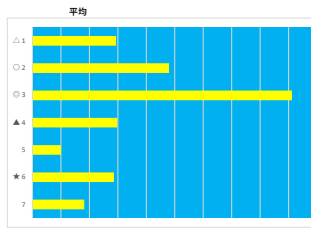

馬番	馬名	合計
9	アロア	19.3%
5	エドノストリート	12.4%
2	スターハッスル	10.3%
4	シャンテル	10.0%
7	ザークウォリアー	9.3%

2023年10月17日		浦和3R C3五C3六		テクニカル6				ptn5	
馬番	オッズ	馬名	騎手	勝率	連対率	複勝率	騎手	種牡馬	高回収
1	260.0	ゴッドデサフィオ	秋元 精成	0.3%	3.4%	7.1%	★	☆	
2	18.1	メイショウイヤサカ	室 隆一郎	4.3%	10.0%	19.2%	▲		
3	3.9	ユメツクシ	及川 烈	20.0%	43.7%	55.5%	◎		
4	27.9	スクリームイーグル	岡田 大	2.8%	7.3%	14.6%	☆	▲	
5	1.3	クアンリッシュウィズ	沢田 龍哉	62.3%	80.0%	86.6%	◎	★	
6	52.0	ラヴィテスミラノ	神尾 香澄	1.5%	5.0%	10.0%			
7	10.1	キタマクフィー	七夕 裕次	7.7%	19.2%	30.9%		◎	
8	7.1	ブリュイ	加藤 和博	11.0%	25.3%	39.6%	△		
9	130.0	ゴールドアグセル	高橋 哲也	0.6%	1.5%	4.0%		△	
10	11.1	フェスタフォンテン	所 肇	7.0%	15.1%	26.9%			○
11	130.0	ヒナマル	寺島 愛人	0.6%	1.4%	2.7%			○

馬番	馬名	合計
3	ユメツクシ	9.9%
7	キタマクフィー	9.5%
5	クアンリッシュウィズ	9.1%
4	スクリームイーグル	6.4%
1	ゴッドデサフィオ	5.6%

2023年10月17日		浦和4R C3五C3六		テクニカル6				ptn4	
馬番	オッズ	馬名	騎手	勝率	連対率	複勝率	騎手	種牡馬	高回収
1	7.4	ラウスアップ	藤江 涉	10.6%	24.8%	36.8%	★		
2	7.2	サンテルノ	所 肇	10.9%	22.5%	37.4%		★	
3	260.0	ゴールドボード	秋元 精成	0.3%	3.4%	7.1%		☆	
4	52.0	シニアスウィッシュ	見崎 祐央	1.5%	5.0%	10.0%		◎	
5	9.9	トキノカサドール	七夕 裕次	7.9%	19.3%	30.3%	△		
6	1.3	フオカガ	橋本 直哉	62.3%	80.0%	86.6%	◎	◎	
7	130.0	サターニスター	堀原 杏	0.6%	1.5%	4.0%			○
8	7.1	シントニアキラ	中島 雅世	11.0%	25.3%	39.6%	▲	▲	
9	27.9	ゴールドスベンサー	保園 用也	2.8%	7.3%	14.6%	☆		
10	18.1	ラッキアーモン	寺島 愛人	4.3%	10.0%	19.2%		△	

馬番	馬名	合計
6	フオカガ	13.3%
4	シニアスウィッシュ	10.4%
8	シントニアキラ	9.1%
7	ファーマスター	7.5%
3	ゴールドボード	4.9%

浦和5R C? = C? 四

2023年10月17日 浦和SR C2三C2四

テクニカル6 ptr5

馬番	オッズ	馬名	騎手	勝率	連対率	複勝率	騎手	種牡馬	高回収
1	5.3	フルティージャ	森谷 英	14.7%	32.2%	47.5%	☆	☆	
2	3.9	モンテッソーリ	山中 悠希	20.0%	43.7%	55.5%	▲	△	
3	2.2	エドノスマイル	和田 隆治	35.6%	57.0%	71.7%	◎		
4	7.2	スカイパーフェクト	半澤 慶実	10.9%	22.5%	37.4%	☆	▲	
5	500.0	ゴールドバード	町田 直希	0.0%	0.0%	6.1%	○	★	
6	18.1	ヤマタケコーチャン	高橋 哲也	4.3%	10.0%	19.2%	△	◎	
7	19.0	クラスワンクル	吉屋 孝司	4.1%	12.4%	19.8%	★	○	