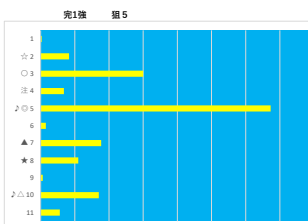

2023年10月17日		浦和1R 浦和800ラウンド		テクニカル6				ptn4	
馬番	オッズ	馬名	騎手	勝率	連対率	複勝率	騎手	種牡馬	高回収
1	65.0	フェアリーパワホク	堀原 杏	1.2%	2.4%	6.1%	◎	▲	○
2	5.0	ニクス	山中 悠希	15.5%	33.8%	48.2%	☆	△	
3	4.2	バクバク	山本 聡紀	18.4%	38.3%	55.0%	◎		
4	18.1	クリプリンセス	秋元 精成	4.3%	10.0%	19.2%	▲	◎	
5	5.7	クロスリーフ	橋本 直哉	13.6%	28.5%	43.4%	○	★	
6	19.0	トラストキンタロウ	神尾 香澄	4.1%	12.4%	19.8%	△	☆	
7	27.9	マーヒナヒナ	及川 烈	2.8%	7.3%	14.6%			
8	2.2	ハサージュ	中島 良美	35.4%	56.7%	69.7%	★		○

馬番	馬名	合計
1	フェアリーパワホク	6.9%
3	バクバク	6.3%
4	クリプリンセス	6.0%
5	クロスリーフ	5.9%
6	トラストキンタロウ	3.1%

2023年10月17日		浦和2R ランチタイムチャレンジ		テクニカル6				ptn3	
馬番	オッズ	馬名	騎手	勝率	連対率	複勝率	騎手	種牡馬	高回収
1	130.0	サハラントアジア	保園 用也	0.6%	1.4%	2.7%	☆		
2	27.9	スターハッスル	堀原 杏	2.8%	7.3%	14.6%	△	△	
3	52.0	アメ	加藤 和博	1.5%	5.0%	10.0%	☆		
4	8.5	シャンテル	西岡 孝明	9.2%	21.5%	35.5%	◎	○	
5	1.6	エドノストリート	和田 雅治	47.4%	69.5%	81.3%	◎		
6	8.6	ペンタージュ	橋本 直哉	9.1%	23.2%	37.0%	◎		○
7	32.5	ザークウォリアー	藤江 涉	2.4%	6.0%	14.1%		▲	
8	14.4	スターコマチ	沢田 龍哉	5.4%	13.3%	23.3%	◎		
9	5.3	アロア	及川 烈	14.8%	32.9%	48.3%	▲	◎	
10	9.9	シノボホワイト	七夕 裕次	7.9%	19.3%	30.3%		★	
11	48.8	セイタード	寺島 愛人	1.6%	4.1%	8.8%			○

馬番	馬名	合計
9	アロア	19.3%
5	エドノストリート	12.4%
2	スターハッスル	10.3%
4	シャンテル	10.0%
7	ザークウォリアー	9.3%

2023年10月17日		浦和3R C3五C3六		テクニカル6				ptn5	
馬番	オッズ	馬名	騎手	勝率	連対率	複勝率	騎手	種牡馬	高回収
1	260.0	ゴッドデサフィオ	秋元 精成	0.3%	3.4%	7.1%	★	☆	
2	18.1	メイショウイヤサカ	室 隆一郎	4.3%	10.0%	19.2%	▲		
3	3.9	ユメツクシ	及川 烈	20.0%	43.7%	55.5%	◎		
4	27.9	スクリームイーグル	岡田 大	2.8%	7.3%	14.6%	☆	▲	
5	1.3	クアンリッシュウィズ	沢田 龍哉	62.3%	80.0%	86.6%	◎	★	
6	52.0	ラヴィテスミラノ	神尾 香澄	1.5%	5.0%	10.0%			
7	10.1	キタマクフィー	七夕 裕次	7.7%	19.2%	30.9%		◎	
8	7.1	ブリュイ	加藤 和博	11.0%	25.3%	39.6%	△		
9	130.0	ゴールドアグセル	高橋 哲也	0.6%	1.5%	4.0%		△	
10	11.1	フェスタフォンテン	所 肇	7.0%	15.1%	26.9%			○
11	130.0	ヒナマル	寺島 愛人	0.6%	1.4%	2.7%			○