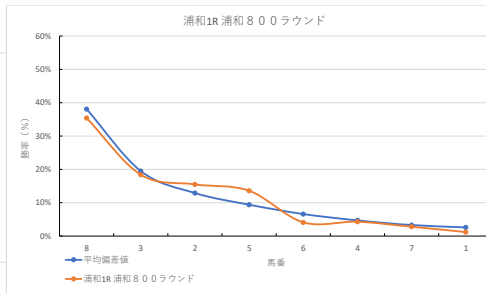

2023年10月17日		浦和1R 浦和800ラウンド		テクニカル6				ptn4	
馬番	オッズ	馬名	騎手	勝率	連対率	複勝率	騎手	種牡馬	高回収
1	65.0	フェアリーパワホク	堀原 杏	1.2%	2.4%	6.1%	◎	▲	○
2	5.0	ニクス	山中 悠希	15.5%	33.8%	48.2%	☆	△	
3	4.2	バクバク	山本 聡紀	18.4%	38.3%	55.0%	◎		
4	18.1	クリプリンセス	秋元 精成	4.3%	10.0%	19.2%	▲	◎	
5	5.7	クロスリーフ	橋本 直哉	13.6%	28.5%	43.4%	○	★	
6	19.0	トラストキンタロウ	神尾 香澄	4.1%	12.4%	19.8%	△	☆	
7	27.9	マーヒナヒナ	及川 烈	2.8%	7.3%	14.6%			
8	2.2	ハサージュ	中島 良美	35.4%	56.7%	69.7%	★		○

馬番	馬名	合計
1	フェアリーパワホク	6.9%
3	バクバク	6.3%
4	クリプリンセス	6.0%
5	クロスリーフ	5.9%
6	トラストキンタロウ	3.1%

2023年10月17日		浦和2R ランチタイムチャレンジ		テクニカル6				ptn3	
馬番	オッズ	馬名	騎手	勝率	連対率	複勝率	騎手	種牡馬	高回収
1	130.0	サハラントアジア	保園 用也	0.6%	1.4%	2.7%	☆		
2	27.9	スターハッスル	堀原 杏	2.8%	7.3%	14.6%	△	△	
3	52.0	アメ	加藤 和博	1.5%	5.0%	10.0%	☆		
4	8.5	シャンテル	西岡 孝明	9.2%	21.5%	35.5%	◎	○	
5	1.6	エドノストリート	和田 雅治	47.4%	69.5%	81.3%	◎		
6	8.6	ペンタージュ	橋本 直哉	9.1%	23.2%	37.0%	◎		○
7	32.5	ザークウォリアー	藤江 涉	2.4%	6.0%	14.1%		▲	
8	14.4	スターコマチ	沢田 龍哉	5.4%	13.3%	23.3%	◎		
9	5.3	アロア	及川 烈	14.8%	32.9%	48.3%	▲	◎	
10	9.9	シノボホワイト	七夕 裕次	7.9%	19.3%	30.3%		★	
11	48.8	セイタード	寺島 愛人	1.6%	4.1%	8.8%			○