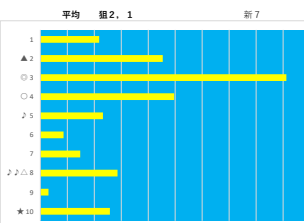

騎手+種牡馬

馬番	馬名	合計
1	イデアノキセキ	17.7%
4	デルタラブレット	14.3%
6	クリムゾンオーラ	14.2%
3	ウェルデヴェント	14.1%
9	ワンダーフェンリル	11.3%

2023年10月17日 浦和10R 夕焼け特別

テクニカル6 ptn3

馬番	オッズ	馬名	騎手	勝率	連対率	複勝率	騎手	種牡馬	高田収
1	9.9	コウユウラヴラフ	町田 直希	7.9%	19.3%	30.3%	▲	◎	
2	7.2	エスケルトロコ	半澤 慶美	10.9%	22.5%	37.4%	☆	★	
3	2.2	ミテイエラ	永島 まな	35.4%	56.7%	69.7%	○	○	○
4	18.1	レタイクル	山口 謙弥	4.3%	10.0%	19.2%	○	▲	
5	5.0	デルタ	内田 利謙	15.5%	33.8%	48.3%	△	☆	
6	500.0	ライオンシェル	七夕 裕次	0.0%	0.0%	6.1%	★		
7	4.2	カード	和田 操治	18.4%	38.3%	55.0%	◎	△	

騎手+種牡馬

馬番	馬名	合計
7	カード	12.0%
1	コウユウラヴラフ	11.7%
4	レタイクル	9.3%
5	デルタ	6.2%
3	ミテイエラ	5.7%

2023年10月17日 浦和11R ミズナラ賞

テクニカル6 ptn1

馬番	オッズ	馬名	騎手	勝率	連対率	複勝率	騎手	種牡馬	高田収
1	18.1	ミルトプライム	森 泰斗	4.3%	11.8%	21.6%	◎	△	○
2	5.0	セルフメイド	木藤塚 剛	15.5%	33.8%	48.2%		○	
3	5.3	タイムビスケツ	笹川 賢	14.8%	32.9%	48.3%	▲	★	
4	9.9	グットフォーチュン	小林 美朋	7.9%	19.3%	30.3%	☆	☆	
5	32.5	エーサーニーハート	内田 花次	2.4%	6.0%	14.1%		▲	
6	52.0	ウォルコグラード	本嶋 孝太	1.5%	5.0%	10.0%	○		
7	130.0	ルクスランベージ	永島 まな	0.6%	1.5%	4.0%			
8	5.7	シャックオレンジ	本田 正康	13.6%	28.5%	43.4%	★	◎	
9	3.0	エンテレイア	和田 操治	25.7%	46.6%	57.8%	△		
10	14.4	ハセノエクスプレス	源田 昂	5.4%	13.3%	23.3%	☆		

騎手+種牡馬

馬番	馬名	合計
1	ミルトプライム	19.3%
8	シャックオレンジ	15.9%
3	タイムビスケツ	14.2%
6	ウォルコグラード	12.0%
9	エンテレイア	11.2%

2023年10月17日 浦和12R 秋風特別

テクニカル6 ptn2

馬番	オッズ	馬名	騎手	勝率	連対率	複勝率	騎手	種牡馬	高田収
1	7.2	ブルースワード	保田 翔也	10.9%	22.5%	37.4%		△	
2	5.3	ヒロシグジャック	町田 直希	14.7%	32.2%	47.5%	▲	▲	
3	2.2	アウアニー	森 泰斗	35.6%	57.0%	71.7%	◎	★	
4	5.3	ハクサントップ	沢田 龍哉	14.8%	32.9%	48.3%	◎	◎	
5	48.8	マイネルカガヤキ	橋本 直哉	1.6%	4.1%	8.8%	★	☆	○
6	18.1	オリエンタルラニ	内田 利謙	4.3%	10.0%	19.2%			
7	32.5	クワールドリームズ	備前 杏	2.4%	6.0%	14.1%	☆	○	
8	18.1	ミッキーハラスル	関村 健司	4.3%	11.8%	21.6%	△	△	○
9	52.0	アポロクローイン	秋元 耕成	1.5%	5.0%	10.0%			
10	9.9	オーケーパッション	笹川 賢	7.9%	19.3%	30.3%	○		