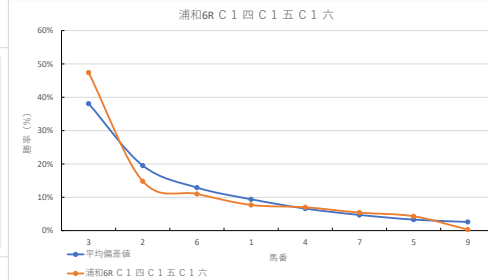

馬番	馬名	合計
3	ユメツクシ	9.9%
7	キタマクフィー	9.5%
5	クアンリッシュウィズ	9.1%
4	スクリームイーグル	6.4%
1	ゴッドデサフィオ	5.6%

2023年10月17日		浦和4R C3五C3六		テクニカル6				ptn4	
馬番	オッズ	馬名	騎手	勝率	連対率	複勝率	騎手	種牡馬	高回収
1	7.4	ラウスアップ	藤江 涉	10.6%	24.8%	36.8%	★		
2	7.2	サンテルノ	所 肇	10.9%	22.5%	37.4%		★	
3	260.0	ゴールドボード	秋元 精成	0.3%	3.4%	7.1%		☆	
4	52.0	シニアスウィッシュ	見崎 祐央	1.5%	5.0%	10.0%		◎	
5	9.9	トキノカサドール	七夕 裕次	7.9%	19.3%	30.3%	△		
6	1.3	フオカガ	橋本 直哉	62.3%	80.0%	86.6%	◎	◎	
7	130.0	サターニスター	堀原 杏	0.6%	1.5%	4.0%			○
8	7.1	シントニアキラ	中島 雅世	11.0%	25.3%	39.6%	▲	▲	
9	27.9	ゴールドスベンサー	保園 用也	2.8%	7.3%	14.6%	☆		
10	18.1	ラッキアーモン	寺島 愛人	4.3%	10.0%	19.2%		△	

馬番	馬名	合計
6	フオカガ	13.3%
4	シニアスウィッシュ	10.4%
8	シントニアキラ	9.1%
7	ファーマスター	7.5%
3	ゴールドボード	4.9%

浦和5R C? = C? 四

2023年10月17日 浦和SR C2三C2四

テクニカル6 ptr5

馬番	オッズ	馬名	騎手	勝率	連対率	複勝率	騎手	種牡馬	高回収
1	5.3	フルティージャ	森谷 英	14.7%	32.2%	47.5%	☆	☆	
2	3.9	モンテッソーリ	山中 悠希	20.0%	43.7%	55.5%	▲	△	
3	2.2	エドノスマイル	和田 隆治	35.6%	57.0%	71.7%	◎		
4	7.2	スカイパーフェクト	半澤 慶実	10.9%	22.5%	37.4%	☆	▲	
5	500.0	ゴールドバード	町田 直希	0.0%	0.0%	6.1%	○	★	
6	18.1	ヤマタケコーチャン	高橋 哲也	4.3%	10.0%	19.2%	△	◎	
7	19.0	クラスワンクル	吉屋 孝司	4.1%	12.4%	19.8%	★	○	

騎手+種牡馬

馬番	馬名	合計
5	ゴールドバード	8.2%
2	モンテッソーリ	6.8%
6	ヤマタケコーチャン	6.7%
7	クラスワンクル	6.1%
3	エドノスマイル	6.1%

2023年10月17日 浦和6R C1四C1五C1六

テクニカル6 ptr4

馬番	オッズ	馬名	騎手	勝率	連対率	複勝率	騎手	種牡馬	高回収
1	10.1	クイセパン	内田 利謙	7.7%	19.2%	30.9%	☆	△	
2	5.3	フジオトウケン	及川 烈	14.8%	32.9%	48.3%	◎		
3	1.6	リバーサイト	木部康 剛	47.4%	69.5%	81.3%			
4	11.1	ガブネマリソ	橋本 直哉	7.0%	15.1%	26.9%	★		○
5	18.1	フワクサムヘン	舟寺 祐次	4.3%	11.8%	21.6%	△	◎	○
6	7.1	サンブルクッキング	沢田 龍雄	11.0%	25.3%	39.6%	○	◎	
7	14.4	コンアモーレ	宮 藤一樹	5.4%	13.3%	23.3%	▲	★	
8	97.5	セイウンコショウ	関分 祐仁	0.8%	1.5%	3.8%		▲	
9	260.0	トモノエリサベス	中島 良美	0.3%	3.4%	7.1%		☆	