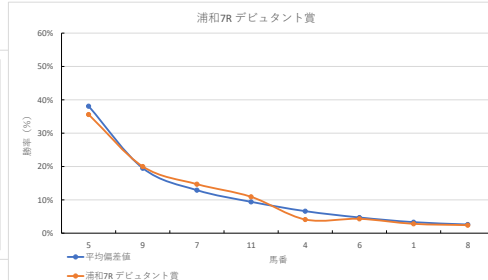

馬番	馬名	合計
6	フオカガ	13.3%
4	シニアスウィッシュ	10.4%
8	シントニアキラ	9.1%
7	ファーマスター	7.5%
3	ゴールドボード	4.9%

浦和5R C? = C? 四

2023年10月17日 浦和SR C2三C2四

テクニカル6 ptr5

馬番	オッズ	馬名	騎手	勝率	連対率	複勝率	騎手	種牡馬	高回収
1	5.3	フルティージャ	森谷 英	14.7%	32.2%	47.5%	☆	☆	
2	3.9	モンテッソーリ	山中 悠希	20.0%	43.7%	55.5%	▲	△	
3	2.2	エドノスマイル	和田 隆治	35.6%	57.0%	71.7%	◎		
4	7.2	スカイパーフェクト	半澤 慶実	10.9%	22.5%	37.4%	☆	▲	
5	500.0	ゴールドバード	町田 直希	0.0%	0.0%	6.1%	○	★	
6	18.1	ヤマタケコーチャン	高橋 哲也	4.3%	10.0%	19.2%	△	◎	
7	19.0	クラスワンクル	吉屋 孝司	4.1%	12.4%	19.8%	★	○	

騎手+種牡馬

馬番	馬名	合計
5	ゴールドバード	8.2%
2	モンテッソーリ	6.8%
6	ヤマタケコーチャン	6.7%
7	クラスワンクル	6.1%
3	エドノスマイル	6.1%

2023年10月17日 浦和6R C1四C1五C1六

テクニカル6 ptr4

馬番	オッズ	馬名	騎手	勝率	連対率	複勝率	騎手	種牡馬	高回収
1	10.1	クイセパン	内田 利謙	7.7%	19.2%	30.9%	☆	△	
2	5.3	フジオトウケン	及川 烈	14.8%	32.9%	48.3%	◎		
3	1.6	リバーサイト	木部康 剛	47.4%	69.5%	81.3%			
4	11.1	ガブネマリソ	橋本 直哉	7.0%	15.1%	26.9%	★		○
5	18.1	フワクサムヘン	舟寺 祐次	4.3%	11.8%	21.6%	△	◎	○
6	7.1	サンブルクッキング	沢田 龍雄	11.0%	25.3%	39.6%	○	◎	
7	14.4	コンアモーレ	宮 藤一樹	5.4%	13.3%	23.3%	▲	★	
8	97.5	セイウンコショウ	関分 祐仁	0.8%	1.5%	3.8%		▲	
9	260.0	トモノエリサベス	中島 良美	0.3%	3.4%	7.1%		☆	

騎手+種牡馬

馬番	馬名	合計
5	フワクサムヘン	20.5%
6	サンブルクッキング	15.1%
2	フジオトウケン	11.7%
7	コンアモーレ	10.5%
1	クイセパン	9.2%

2023年10月17日 浦和7R デビュタント賞

テクニカル6 ptr4

馬番	オッズ	馬名	騎手	勝率	連対率	複勝率	騎手	種牡馬	高回収
1	27.9	シャイニーアアイドル	秋元 耕成	2.8%	7.3%	14.6%		▲	
2	48.8	ユウユウアイリス	及川 烈	1.6%	4.1%	8.8%	△	☆	○
3	130.0	クイスク	寺島 寛人	0.6%	1.4%	2.7%			
4	19.0	メイショウビーナス	橋本 直哉	4.1%	12.4%	19.8%	☆		
5	2.2	ザンザンウィンド	脚神本 剛	35.6%	57.0%	71.7%	◎	★	
6	18.1	サンブレインボー	見森 祐央	4.3%	10.0%	19.2%	○		
7	5.3	ドナチュボア	森 泰斗	14.7%	32.2%	47.5%	◎	○	
8	32.5	ジョーソレ	和田 隆治	2.4%	6.0%	14.1%	▲	△	
9	3.9	オーソレリカ	福原 杏	20.0%	43.7%	55.5%	★		
10	52.0	ユウユウアルニーマ	吉屋 孝司	1.5%	5.0%	10.0%			
11	7.2	アニモ	保岡 翔也	10.9%	22.5%	37.4%		◎	