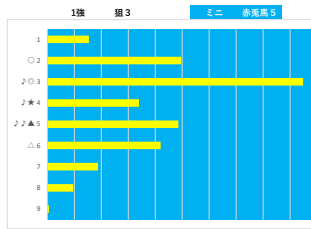

馬番	馬名	合計
3	ユメツクシ	9.9%
7	キタマクフィー	9.5%
5	クアンリッシュウィズ	9.1%
4	スクリームイーグル	6.4%
1	ゴッドデサフィオ	5.6%

2023年10月17日		浦和4R C3五C3六		テクニカル6				ptn4	
馬番	オッズ	馬名	騎手	勝率	連対率	複勝率	騎手	種牡馬	高回収
1	7.4	ラウスアップ	藤江 涉	10.6%	24.8%	36.8%	★		
2	7.2	サンテルノ	所 肇	10.9%	22.5%	37.4%		★	
3	260.0	ゴールドボード	秋元 精成	0.3%	3.4%	7.1%		☆	
4	52.0	シニアスウィッシュ	見崎 祐央	1.5%	5.0%	10.0%		◎	
5	9.9	トキノカサドール	七夕 裕次	7.9%	19.3%	30.3%	△		
6	1.3	フオカガ	橋本 直哉	62.3%	80.0%	86.6%	◎	◎	
7	130.0	サターニスター	堀原 杏	0.6%	1.5%	4.0%			○
8	7.1	シントニアキラ	中島 雅世	11.0%	25.3%	39.6%	▲	▲	
9	27.9	ゴールドスベンサー	保園 用也	2.8%	7.3%	14.6%	☆		
10	18.1	ラッキアーモン	寺島 愛人	4.3%	10.0%	19.2%		△	

馬番	馬名	合計
6	フオカガ	13.3%
4	シニアスウィッシュ	10.4%
8	シントニアキラ	9.1%
7	ファーマスター	7.5%
3	ゴールドボード	4.9%

浦和5R C? = C? 四

2023年10月17日 浦和SR C2三C2四

テクニカル6 ptr5

馬番	オッズ	馬名	騎手	勝率	連対率	複勝率	騎手	種牡馬	高回収
1	5.3	フルティージャ	森谷 英	14.7%	32.2%	47.5%	☆	☆	
2	3.9	モンテッソーリ	山中 悠希	20.0%	43.7%	55.5%	▲	△	
3	2.2	エドノスマイル	和田 隆治	35.6%	57.0%	71.7%	◎		
4	7.2	スカイパーフェクト	半澤 慶実	10.9%	22.5%	37.4%	☆	▲	
5	500.0	ゴールドバード	町田 直希	0.0%	0.0%	6.1%	○	★	
6	18.1	ヤマタケコーチャン	高橋 哲也	4.3%	10.0%	19.2%	△	◎	
7	19.0	クラスワンクル	吉屋 孝司	4.1%	12.4%	19.8%	★	○	

騎手+種牡馬

馬番	馬名	合計
5	ゴールドバード	8.2%
2	モンテッソーリ	6.8%
6	ヤマタケコーチャン	6.7%
7	クラスワンクル	6.1%
3	エドノスマイル	6.1%

2023年10月17日 浦和6R C1四C1五C1六

テクニカル6 ptr4

馬番	オッズ	馬名	騎手	勝率	連対率	複勝率	騎手	種牡馬	高回収
1	10.1	クイセパン	内田 利謙	7.7%	19.2%	30.9%	☆	△	
2	5.3	フジオトウケン	及川 烈	14.8%	32.9%	48.3%	◎		
3	1.6	リバーサイト	木部康 剛	47.4%	69.5%	81.3%			
4	11.1	ガブネマリソ	橋本 直哉	7.0%	15.1%	26.9%	★		○
5	18.1	フワクサムヘン	舟寺 祐次	4.3%	11.8%	21.6%	△	◎	○
6	7.1	サンブルクッキング	沢田 龍雄	11.0%	25.3%	39.6%	○	◎	
7	14.4	コンアモーレ	宮 藤一樹	5.4%	13.3%	23.3%	▲	★	
8	97.5	セイウンコショウ	関分 祐仁	0.8%	1.5%	3.8%		▲	
9	260.0	トモノエリサベス	中島 良美	0.3%	3.4%	7.1%		☆	