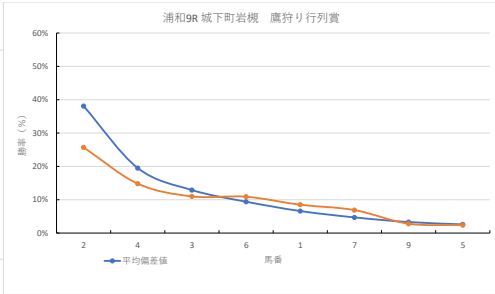

騎手+種牡馬

馬番	馬名	合計
5	フワクサムヘン	20.5%
6	サンブルクッキング	15.1%
2	フジオトウケン	11.7%
7	コンアモーレ	10.5%
1	クイセパン	9.2%

2023年10月17日 浦和7R デビュタント賞

テクニカル6 ptr4

馬番	オッズ	馬名	騎手	勝率	連対率	複勝率	騎手	種牡馬	高回収
1	27.9	シャイニーアアイドル	秋元 耕成	2.8%	7.3%	14.6%		▲	
2	48.8	ユウユウアイリス	及川 烈	1.6%	4.1%	8.8%	△	☆	○
3	130.0	クイスク	寺島 寛人	0.6%	1.4%	2.7%			
4	19.0	メイショウビーナス	橋本 直哉	4.1%	12.4%	19.8%	☆		
5	2.2	ザンザンウィンド	脚神本 剛	35.6%	57.0%	71.7%	◎	★	
6	18.1	サンブレインボー	見森 祐央	4.3%	10.0%	19.2%	○		
7	5.3	ドナチュボア	森 泰斗	14.7%	32.2%	47.5%	◎	○	
8	32.5	ジョーソレ	和田 隆治	2.4%	6.0%	14.1%	▲	△	
9	3.9	オーソレリカ	福原 杏	20.0%	43.7%	55.5%	★		
10	52.0	ユウユウアルニーマ	吉屋 孝司	1.5%	5.0%	10.0%			
11	7.2	アニモ	保岡 翔也	10.9%	22.5%	37.4%		◎	

騎手+種牡馬

馬番	馬名	合計
7	ドナチュボア	20.4%
5	ザンザンウィンド	16.0%
11	アニモ	14.2%
8	ジョーソレ	14.0%
2	ユウユウアイリス	12.8%

2023年10月17日 浦和8R C1四C1五C1六

テクニカル6 ptr2

馬番	オッズ	馬名	騎手	勝率	連対率	複勝率	騎手	種牡馬	高回収
1	11.3	ヴェニール	森 泰斗	6.9%	17.2%	31.9%	◎	☆	
2	18.1	ウォッカガール	藤江 涉	4.3%	11.8%	21.6%	★	○	○
3	3.0	シンドバッド	香川 翼	25.7%	46.6%	57.8%	◎		
4	130.0	チエスタッドドレス	関分 祐仁	0.6%	1.5%	4.0%			
5	7.2	ヘルタント	和田 隆治	10.9%	22.5%	37.4%	▲		
6	97.5	ササシライダ	仲根 大生	0.6%	1.5%	3.8%		▲	
7	9.2	ミミコチャン	中島 良美	8.5%	20.6%	29.7%		△	
8	7.1	カララレオン	名瀬 駿	11.0%	25.3%	39.6%	△	★	
9	3.4	ブルーインサニティ	半澤 慶実	22.8%	45.4%	60.2%	◎		
10	65.0	キョウエイシヤイン	秋元 耕成	1.2%	2.4%	6.1%	☆	◎	○

騎手+種牡馬

馬番	馬名	合計
1	ヴェニール	17.9%
9	ブルーインサニティ	14.0%
3	シンドバッド	13.1%
5	ヘルタント	10.8%
8	カララレオン	10.0%

2023年10月17日 浦和9R 城下町岩槻 鷹狩り行列賞

テクニカル6 ptn1

馬番	オッズ	馬名	騎手	勝率	連対率	複勝率	騎手	種牡馬	高田収
1	9.2	イデアノキセキ	森 泰斗	8.5%	20.6%	29.7%	◎	◎	
2	3.0	ジャスターズパーク	町田 直希	25.7%	46.6%	57.8%	▲	★	
3	7.1	ウェルデヴェント	小杉 亮	11.0%	25.3%	39.6%	☆	◎	
4	5.3	デルタラブレット	笹川 賢	14.8%	32.9%	48.3%	○	△	
5	32.5	スーパーローズ	七夕 裕次	2.4%	6.0%	14.1%	☆	☆	
6	7.2	クリムゾンオーラ	及川 烈	10.9%	22.5%	37.4%	▲	▲	
7	11.3	メイショウソウゴン	本田 正康	6.9%	17.2%	31.9%	△	△	
8	97.5	サンクイワールド	源田 昂	0.8%	1.5%	3.8%	★		
9	27.9	ワンダーフェンリル	橋本 直哉	2.8%	7.3%	14.6%		○	
10	130.0	キックフリップ	吉城 孝司	0.6%	1.5%	4.0%			