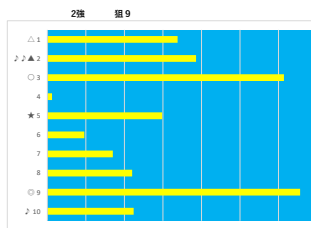

騎手+種牡馬

馬番	馬名	合計
5	ゴールドバード	8.2%
2	モンテッソーリ	6.8%
6	ヤマタケコーチャン	6.7%
7	クラスワンクル	6.1%
3	エドノスマイル	6.1%

2023年10月17日 浦和6R C1四C1五C1六

テクニカル6 ptr4

馬番	オッズ	馬名	騎手	勝率	連対率	複勝率	騎手	種牡馬	高回収
1	10.1	クイセパン	内田 利謙	7.7%	19.2%	30.9%	☆	△	
2	5.3	フジオトウケン	及川 烈	14.8%	32.9%	48.3%	◎		
3	1.6	リバーサイト	木部康 剛	47.4%	69.5%	81.3%			
4	11.1	ガブネマリソ	橋本 直哉	7.0%	15.1%	26.9%	★		○
5	18.1	フワクサムヘン	舟寺 祐次	4.3%	11.8%	21.6%	△	◎	○
6	7.1	サンブルクッキング	沢田 龍雄	11.0%	25.3%	39.6%	○	◎	
7	14.4	コンアモーレ	宮 藤一樹	5.4%	13.3%	23.3%	▲	★	
8	97.5	セイウンコショウ	関分 祐仁	0.8%	1.5%	3.8%		▲	
9	260.0	トモノエリサベス	中島 良美	0.3%	3.4%	7.1%		☆	

騎手+種牡馬

馬番	馬名	合計
5	フワクサムヘン	20.5%
6	サンブルクッキング	15.1%
2	フジオトウケン	11.7%
7	コンアモーレ	10.5%
1	クイセパン	9.2%

2023年10月17日 浦和7R デビュタント賞

テクニカル6 ptr4

馬番	オッズ	馬名	騎手	勝率	連対率	複勝率	騎手	種牡馬	高回収
1	27.9	シャイニーアアイドル	秋元 耕成	2.8%	7.3%	14.6%		▲	
2	48.8	ユウユウアイリス	及川 烈	1.6%	4.1%	8.8%	△	☆	○
3	130.0	クイスク	寺島 寛人	0.6%	1.4%	2.7%			
4	19.0	メイショウビーナス	橋本 直哉	4.1%	12.4%	19.8%	☆		
5	2.2	ザンザンウィンド	脚神本 剛	35.6%	57.0%	71.7%	◎	★	
6	18.1	サンブレインボー	見森 祐央	4.3%	10.0%	19.2%	○		
7	5.3	ドナチュボア	森 泰斗	14.7%	32.2%	47.5%	◎	○	
8	32.5	ジョーソレ	和田 隆治	2.4%	6.0%	14.1%	▲	△	
9	3.9	オーソレリカ	福原 杏	20.0%	43.7%	55.5%	★		
10	52.0	ユウユウアルニーマ	吉屋 孝司	1.5%	5.0%	10.0%			
11	7.2	アニモ	保岡 翔也	10.9%	22.5%	37.4%		◎	

騎手+種牡馬

馬番	馬名	合計
7	ドナチュボア	20.4%
5	ザンザンウィンド	16.0%
11	アニモ	14.2%
8	ジョーソレ	14.0%
2	ユウユウアイリス	12.8%

2023年10月17日 浦和8R C1四C1五C1六

テクニカル6 ptr2

馬番	オッズ	馬名	騎手	勝率	連対率	複勝率	騎手	種牡馬	高回収
1	11.3	ヴェニール	森 泰斗	6.9%	17.2%	31.9%	◎	☆	
2	18.1	ウォッカガール	藤江 涉	4.3%	11.8%	21.6%	★	○	○
3	3.0	シンドバッド	香川 翼	25.7%	46.6%	57.8%	◎		
4	130.0	チエスタッドドレス	関分 祐仁	0.6%	1.5%	4.0%			
5	7.2	ヘルタント	和田 隆治	10.9%	22.5%	37.4%	▲		
6	97.5	ササシライダ	仲根 大生	0.6%	1.5%	3.8%		▲	
7	9.2	ミミコチャン	中島 良美	8.5%	20.6%	29.7%		△	
8	7.1	カララレオン	名瀬 駿	11.0%	25.3%	39.6%	△	★	
9	3.4	ブルーインサニティ	半澤 慶実	22.8%	45.4%	60.2%	◎		
10	65.0	キョウエイシヤイン	秋元 耕成	1.2%	2.4%	6.1%	☆	◎	○