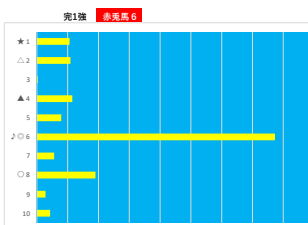

馬番	馬名	合計
6	フオカガ	13.3%
4	シニアスウィッシュ	10.4%
8	シントニアキラ	9.1%
7	ファーマスター	7.5%
3	ゴールドボード	4.9%

浦和5R C? = C? 四