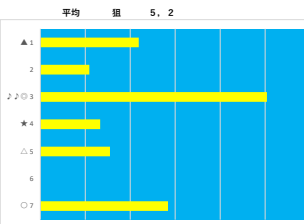

騎手+種牡馬

馬番	馬名	合計
7	ドナチュボア	20.4%
5	ザンザンウィンド	16.0%
11	アニモ	14.2%
8	ジョーソレ	14.0%
2	ユウユウアイリス	12.8%

2023年10月17日 浦和8R C1四C1五C1六

テクニカル6 ptr2

馬番	オッズ	馬名	騎手	勝率	連対率	複勝率	騎手	種牡馬	高回収
1	11.3	ヴェニール	森 泰斗	6.9%	17.2%	31.9%	◎	☆	
2	18.1	ウォッカガール	藤江 涉	4.3%	11.8%	21.6%	★	○	○
3	3.0	シンドバッド	香川 翼	25.7%	46.6%	57.8%	◎		
4	130.0	チエスタッドドレス	関分 祐仁	0.6%	1.5%	4.0%			
5	7.2	ヘルタント	和田 隆治	10.9%	22.5%	37.4%	▲		
6	97.5	ササシライダ	仲根 大生	0.6%	1.5%	3.8%		▲	
7	9.2	ミミコチャン	中島 良美	8.5%	20.6%	29.7%		△	
8	7.1	カララレオン	名瀬 駿	11.0%	25.3%	39.6%	△	★	
9	3.4	ブルーインサニティ	半澤 慶実	22.8%	45.4%	60.2%	◎		
10	65.0	キョウエイシヤイン	秋元 耕成	1.2%	2.4%	6.1%	☆	◎	○

騎手+種牡馬

馬番	馬名	合計
1	ヴェニール	17.9%
9	ブルーインサニティ	14.0%
3	シンドバッド	13.1%
5	ヘルタント	10.8%
8	カララレオン	10.0%

2023年10月17日 浦和9R 城下町岩槻 鷹狩り行列賞

テクニカル6 ptn1

馬番	オッズ	馬名	騎手	勝率	連対率	複勝率	騎手	種牡馬	高田収
1	9.2	イデアノキセキ	森 泰斗	8.5%	20.6%	29.7%	◎	◎	
2	3.0	ジャスターズパーク	町田 直希	25.7%	46.6%	57.8%	▲	★	
3	7.1	ウェルデヴェント	小杉 亮	11.0%	25.3%	39.6%	☆	◎	
4	5.3	デルタラブレット	笹川 賢	14.8%	32.9%	48.3%	○	△	
5	32.5	スーパーローズ	七夕 裕次	2.4%	6.0%	14.1%	☆	☆	
6	7.2	クリムゾンオーラ	及川 烈	10.9%	22.5%	37.4%	▲	▲	
7	11.3	メイショウソウゴン	本田 正康	6.9%	17.2%	31.9%	△	△	
8	97.5	サンクイワールド	源田 昂	0.8%	1.5%	3.8%	★		
9	27.9	ワンダーフェンリル	橋本 直哉	2.8%	7.3%	14.6%		○	
10	130.0	キックフリップ	吉城 孝司	0.6%	1.5%	4.0%			

騎手+種牡馬

馬番	馬名	合計
1	イデアノキセキ	17.7%
4	デルタラブレット	14.3%
6	クリムゾンオーラ	14.2%
3	ウェルデヴェント	14.1%
9	ワンダーフェンリル	11.3%

2023年10月17日 浦和10R 夕焼け特別

テクニカル6 ptn3

馬番	オッズ	馬名	騎手	勝率	連対率	複勝率	騎手	種牡馬	高田収
1	9.9	コウユウラヴラフ	町田 直希	7.9%	19.3%	30.3%	▲	◎	
2	7.2	エスケルトロコ	半澤 慶美	10.9%	22.5%	37.4%	☆	★	
3	2.2	ミテイエラ	永島 まな	35.4%	56.7%	69.7%	○	○	○
4	18.1	レタイクル	山口 謙弥	4.3%	10.0%	19.2%	○	▲	
5	5.0	デルタ	内田 利謙	15.5%	33.8%	48.3%	△	☆	
6	500.0	ライオンシェル	七夕 裕次	0.0%	0.0%	6.1%	★		
7	4.2	カード	和田 操治	18.4%	38.3%	55.0%	◎	△	