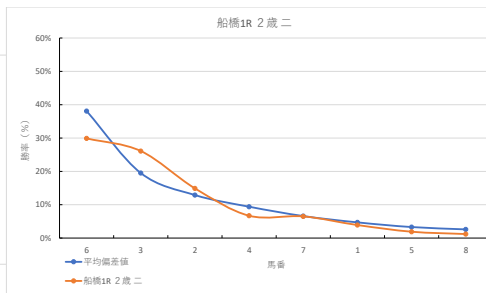

2023年10月23日		船橋1R 2歳 二		テクニカル6		ptn5			
馬番	オッズ	馬名	騎手	勝率	連対率	複勝率	騎手	種牡馬	高回収
1	20.0	ゴールドオリス	山崎 誠士	3.9%	10.9%	19.9%	△	△	
2	5.2	ドッグドッグン	中島 良策	14.9%	30.8%	46.0%	☆	○	
3	3.0	トーセンエナジー	和田 操治	26.1%	47.8%	64.6%	☆	△	
4	11.6	ミスゴールド	藤谷 葵	6.7%	16.3%	30.0%	★	○	
5	41.1	ニカ	本田 正重	1.9%	6.8%	14.1%	○	★	
6	2.6	ミラクルラッシュ	所 肇	29.9%	51.0%	63.8%	○	○	
7	12.0	エミノマシエスティ	山中 悠希	6.5%	15.8%	28.4%	△	○	
8	65.0	ハッカキャンディー	本橋 孝太	1.2%	3.5%	9.4%	○	☆	
9	55.7	マリノサプランカ	庄司 大輔	1.4%	3.7%	9.1%	▲	○	
10	97.5	シチークール	古岡 勇樹	0.8%	2.3%	5.4%	▲	▲	

馬番	馬名	合計
5	ニカ	11.4%
6	ミラクルラッシュ	11.3%
2	ドッグドッグン	8.5%
8	ハッカキャンディー	8.3%
3	トーセンエナジー	7.7%

2023年10月23日		船橋2R 3歳 三 105.8万未満		テクニカル6		ptn6			
馬番	オッズ	馬名	騎手	勝率	連対率	複勝率	騎手	種牡馬	高回収
1	26.9	ロシジェヴィティ	木部孝 龍	2.9%	10.4%	21.1%	△	△	
2	55.7	メイテンスプレー	西村 栄隆	1.4%	3.7%	9.1%	☆	☆	
3	1.5	バーニングウインド	森 泰斗	53.0%	72.0%	82.4%	◎	○	
4	41.1	アイズメイ	所 肇	1.9%	6.8%	14.1%	☆	○	
5	97.5	ラブチエイス	柳川 純一	0.8%	2.3%	5.4%	★	○	
6	11.6	マサノキクノスケ	藤本 雅輝	6.7%	16.3%	30.0%	▲	○	
7	4.7	アルファマシナ	庄司 大輔	16.6%	38.1%	53.4%	▲	★	
8	4.8	エスケイシズク	山口 達弥	16.3%	34.5%	52.8%	△	○	
9	32.5	ザセントラル	小杉 亮	2.4%	6.6%	13.5%	△	◎	
10	20.0	フォンテースパーク	秋元 耕成	3.9%	10.9%	19.9%	▲	○	

馬番	馬名	合計
9	ザセントラル	16.3%
3	バーニングウインド	12.1%
8	エスケイシズク	11.2%
7	アルファマシナ	8.0%
10	フォンテースパーク	7.0%

2023年10月23日		船橋3R 3歳 二 105.8万以上 145.0万未満		テクニカル6		ptn4			
馬番	オッズ	馬名	騎手	勝率	連対率	複勝率	騎手	種牡馬	高回収
1	26.9	グレース(ロース)	山口 達弥	2.9%	10.4%	21.1%	△	○	
2	13.7	ホウオウウィークス	庄司 大輔	5.7%	18.1%	34.2%	★	▲	
3	20.0	ブランドルユー	藤本 雅輝	3.9%	9.8%	16.9%	☆	○	
4	20.0	デファイテフライト	柳川 真	3.9%	10.9%	19.9%	◎	△	
5	3.3	アルファゼウス	本橋 孝太	23.8%	45.8%	59.9%	▲	★	
6	55.7	タグショウワリス	関村 健司	1.4%	3.7%	9.1%	☆	○	
7	97.5	オトメノワルツ	笠野 雄大	0.8%	2.0%	4.9%	▲	○	
8	500.0	バウバトロール	臼井 健太	0.0%	2.1%	3.6%	○	○	
9	9.1	キープアドラブル	山本 聡紀	8.6%	22.5%	37.4%	◎	○	
10	2.2	シンキングファーズ	山中 悠希	35.8%	59.2%	72.8%	★	★	
11	32.5	ビーチンダラ	木部孝 龍	2.4%	6.6%	13.5%	△	○	
12	35.5	ソレイユブラン	野畑 凌	2.2%	4.6%	8.2%	○	☆	○