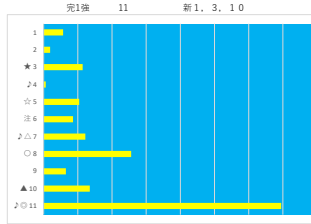

馬番	馬名	合計
2	パンタナル	18.9%
3	サールミラージュ	15.4%
8	リュウノラプター	10.4%
7	カルムステップ	9.1%
5	コスモゲイダー	8.5%

2023年10月23日		船橋8R 馬い！紅朝はサンサンエッグ			テクニカル6			ptn3	
馬番	オッズ	馬名	騎手	勝率	連対率	複勝率	騎手	種牡馬	高田収
1	500.0	ヒメカグラ	桜井 光輔	0.0%	2.1%	3.6%		★	
2	7.4	ニシノサキユバス	和田 攝治	10.6%	21.8%	34.1%		◎	
3	32.5	ラージュ	山崎 誠士	2.4%	6.6%	13.5%	△		
4	1.5	カナラクレーク	田川 眞	53.0%	72.0%	82.4%	○	▲	
5	20.0	コスモパンドラ	藤江 夢	3.9%	10.9%	19.9%			
6	8.0	コウシ	川島 正太	9.8%	23.4%	38.1%	▲		
7	130.0	ハゼノクラウン	笠野 謙大	0.6%	2.9%	6.4%			
8	35.5	フォルリリアーナ	李野 悠成	2.2%	4.6%	8.2%	◎	○	○
9	8.0	エグレルスカイ	山口 達弥	9.8%	24.1%	39.6%			
10	55.7	シルヴァンシジ	吉岡 勇樹	1.4%	3.7%	9.1%			
11	41.1	トノカンショウ	山中 悠希	1.9%	6.8%	14.1%	★	☆	
12	5.1	ワカマナビジン	沢田 龍哉	15.2%	29.3%	46.6%	☆	△	○

馬番	馬名	合計
8	フォルリリアーナ	18.5%
4	カナラクレーク	17.4%
2	ニシノサキユバス	17.3%
12	ワカマナビジン	11.9%
11	トノカンショウ	11.6%

2023年10月23日 船橋9R C1七C1八

デクニカル6 ptn1

馬番	オッズ	馬名	騎手	勝率	連対率	複勝率	騎手	種牡馬	高回収
1	28.9	フリフリ	野畑 凌	2.7%	7.0%	14.0%	☆		○
2	8.0	ペローナレイベー	笠野 謙大	9.8%	23.4%	38.1%		☆	
3	14.2	リュウナスラーム	森 豊斗	5.5%	12.2%	21.3%	○		
4	32.5	スカーレヴァーズ	和田 隆治	2.4%	6.6%	13.5%		◎	
5	97.5	マニエジュニー	笹川 真	0.8%	2.0%	4.9%	▲		
6	5.1	フゾフゾマー	御神本 訓	15.2%	29.3%	46.6%	◎	△	○
7	9.2	サテライト	藤本 現輝	8.5%	18.2%	29.2%			
8	12.0	マコトエトリリア	本田 正重	6.5%	16.1%	24.8%	△	★	
9	2.6	クルカジェット	川島 正太	29.9%	51.0%	63.8%		▲	
10	31.2	スーパージェドシカ	張田 昂	2.5%	5.1%	13.1%	★		
11	500.0	メカバースーカランチ	七夕 裕次	0.0%	2.1%	3.6%		○	
12	8.0	アヤサンメルシー	西 啓太	9.8%	24.1%	39.6%			

騎手+種牡馬

馬番	馬名	合計
6	フゾフゾマー	21.2%
4	スカーレヴァーズ	17.3%
11	メカバースーカランチ	17.3%
9	クルカジェット	16.2%
8	マコトエトリリア	14.9%

2023年10月23日 船橋10R 養老深谷スプリント

デクニカル6 ptn4

馬番	オッズ	馬名	騎手	勝率	連対率	複勝率	騎手	種牡馬	高回収
1	13.7	デザートウィンド	見崎 祐央	5.7%	18.1%	34.2%		★	
2	41.1	オアトロクスター	川島 正太	1.9%	6.8%	14.1%	★		
3	55.7	ジャックフォンテン	沢田 龍哉	1.4%	3.7%	9.1%		◎	
4	130.0	アパイルズメイズル	岡村 健司	0.6%	2.9%	6.4%		☆	
5	32.5	ボナセーラ	本田 正重	2.4%	6.6%	13.5%	▲	△	
6	9.1	トランザクト	張田 昂	8.6%	22.5%	37.4%	▲	△	
7	35.5	ココット	中島 良美	2.2%	4.6%	8.2%		△	○
8	5.0	ノンロム	御神本 訓	15.6%	33.7%	50.0%	◎		
9	12.0	スパークジョイ	山口 達弥	6.5%	16.1%	24.8%		☆	
10	9.2	オマツサマ	藤谷 葵	8.5%	18.2%	29.2%		○	
11	1.2	シゼル	森 豊斗	64.5%	81.1%	87.4%	○		