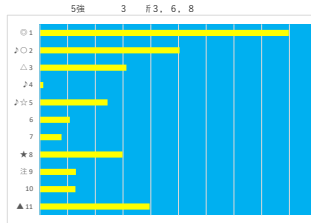

馬番	馬名	合計
8	フォルリリアーナ	18.5%
4	カナラクレーク	17.4%
2	ニシノサキユバス	17.3%
12	ワカマナビジン	11.9%
11	トノカンショウ	11.6%

2023年10月23日 船橋9R C1七C1八

デクニカル6 ptn1

馬番	オッズ	馬名	騎手	勝率	連対率	複勝率	騎手	種牡馬	高回収
1	28.9	フリフリ	野畑 凌	2.7%	7.0%	14.0%	☆		○
2	8.0	ペローナレイベー	笠野 謙大	9.8%	23.4%	38.1%		☆	
3	14.2	リュウナスラーム	森 豊斗	5.5%	12.2%	21.3%	○		
4	32.5	スカーレヴァーズ	和田 隆治	2.4%	6.6%	13.5%		◎	
5	97.5	マニエジュニー	笹川 真	0.8%	2.0%	4.9%	▲		
6	5.1	フゾフゾマー	御神本 訓	15.2%	29.3%	46.6%	◎	△	○
7	9.2	サテライト	藤本 現輝	8.5%	18.2%	29.2%			
8	12.0	マコトエトリリア	本田 正重	6.5%	16.1%	24.8%	△	★	
9	2.6	クルカジェット	川島 正太	29.9%	51.0%	63.8%		▲	
10	31.2	スーパージェドシカ	張田 昂	2.5%	5.1%	13.1%	★		
11	500.0	メカバースーカランチ	七夕 裕次	0.0%	2.1%	3.6%		○	
12	8.0	アヤサンメルシー	西 啓太	9.8%	24.1%	39.6%			

騎手+種牡馬

馬番	馬名	合計
6	フゾフゾマー	21.2%
4	スカーレヴァーズ	17.3%
11	メカバースーカランチ	17.3%
9	クルカジェット	16.2%
8	マコトエトリリア	14.9%

2023年10月23日 船橋10R 養老深谷スプリント

デクニカル6 ptn4

馬番	オッズ	馬名	騎手	勝率	連対率	複勝率	騎手	種牡馬	高回収
1	13.7	デザートウィンド	見崎 祐央	5.7%	18.1%	34.2%		★	
2	41.1	オアトロクスター	川島 正太	1.9%	6.8%	14.1%	★		
3	55.7	ジャックフォンテン	沢田 龍哉	1.4%	3.7%	9.1%		◎	
4	130.0	アパイルズメイズル	岡村 健司	0.6%	2.9%	6.4%		☆	
5	32.5	ボナセーラ	本田 正重	2.4%	6.6%	13.5%	▲	△	
6	9.1	トランザクト	張田 昂	8.6%	22.5%	37.4%	▲	△	
7	35.5	ココット	中島 良美	2.2%	4.6%	8.2%		△	○
8	5.0	ノンロム	御神本 訓	15.6%	33.7%	50.0%	◎		
9	12.0	スパークジョイ	山口 達弥	6.5%	16.1%	24.8%		☆	
10	9.2	オマツサマ	藤谷 葵	8.5%	18.2%	29.2%		○	
11	1.2	シゼル	森 豊斗	64.5%	81.1%	87.4%	○		

騎手+種牡馬

馬番	馬名	合計
3	ジャックフォンテン	19.4%
11	シゼル	18.4%
5	ボナセーラ	16.6%
8	ノンロム	16.3%
6	トランザクト	16.0%

2023年10月23日 船橋11R 大福山特別

デクニカル6 ptn1

馬番	オッズ	馬名	騎手	勝率	連対率	複勝率	騎手	種牡馬	高回収
1	2.6	ワカンセ	笹川 真	29.9%	51.0%	63.8%		○	
2	5.1	マイネルロッシュ	和田 隆治	15.2%	29.3%	46.6%	◎	○	
3	7.4	オクトニオン	本田 正重	10.6%	21.8%	34.1%	○	☆	
4	130.0	ゴールドンサイクル	沢田 龍哉	0.6%	2.9%	6.4%	☆	△	
5	35.5	モーニングショー	山口 達弥	2.2%	4.6%	8.2%		★	○
6	55.7	ファイナルマズル	張田 昂	1.4%	3.7%	9.1%	▲		
7	20.0	ミンナノユメミノル	木原塚 剛	3.9%	9.8%	16.9%			
8	5.2	ホワイトヘッド	藤本 現輝	14.9%	30.8%	46.0%	★		
9	12.0	スパイスアップ	藤本 現輝	6.5%	16.1%	24.8%			
10	32.5	シャドウモリス	笠野 謙大	2.4%	6.6%	13.5%		▲	
11	8.0	トーキーサーバク	石崎 駿	9.8%	23.4%	38.1%	△	◎	