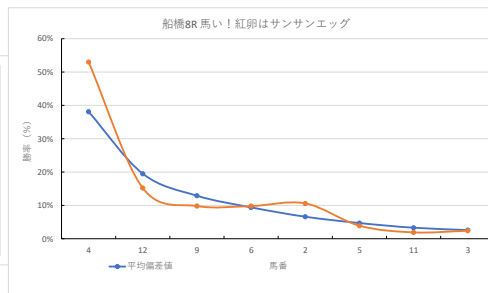

馬番	馬名	合計
8	フォルリリアーナ	18.5%
4	カナラクレーク	17.4%
2	ニシノサキユバス	17.3%
12	ワカマナビジン	11.9%
11	トノカンショウ	11.6%