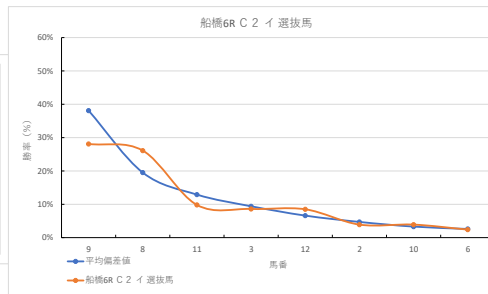

馬番	馬名	合計
8	ソットソーリッチ	16.4%
2	リュウノケンシン	15.3%
11	ウェイクール	14.5%
1	メイショウコシロウ	13.4%
9	マローディープ	12.0%

2023年10月23日		船橋7R C2 ア選抜馬			テクニカル6			ptn4	
馬番	オッズ	馬名	騎手	勝率	連対率	複勝率	騎手	種牡馬	高田収
1	20.0	アナザームーン	和田 攝治	3.9%	10.9%	19.9%			
2	8.0	パンタナル	田川 眞	9.8%	24.1%	39.6%	○	◎	
3	3.4	サールミラージュ	森 泰斗	22.7%	43.9%	56.7%	◎	△	
4	35.5	タケシウダイル	藤谷 葵	2.2%	4.6%	8.2%			○
5	1.5	コスモゲイダー	沢田 龍哉	50.6%	69.9%	79.3%		▲	○
6	20.0	ベストバディ	本田 正重	3.9%	9.8%	16.9%	▲		
7	12.0	カルムステップ	山口 達弥	6.5%	15.8%	28.4%	★	★	
8	32.5	リュウノラプター	庄司 大輔	2.4%	6.6%	13.5%	☆	○	
9	9.1	グラフィティオー	本橋 孝太	8.6%	22.5%	37.4%	△		
10	97.5	クラマサウィーナ	木崎塚 龍	0.8%	2.0%	4.9%			
11	55.7	スカイロック	田中 涼	1.4%	3.7%	9.1%		☆