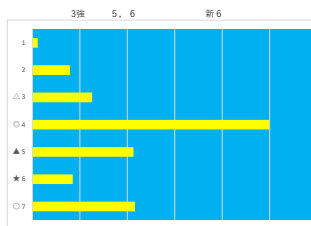

2023年10月23日		船橋SR サンストーン特別			テクニカル6			ptn4	
馬番	オッズ	馬名	騎手	勝率	連対率	複勝率	騎手	種牡馬	高田収
1	70.9	トキノキングダム	桜井 光輔	1.1%	8.2%	12.0%	△	△	
2	20.0	ウマデスカナニカ	本田 正重	3.9%	10.9%	19.9%	▲	★	
3	9.1	マナアネラ	本橋 孝太	8.6%	22.5%	37.4%	▲	▲	
4	2.6	リノステイーン	森 泰斗	29.9%	51.0%	63.8%	◎	◎	
5	4.8	ノースピクチャー	和田 攝治	16.3%	34.5%	52.8%	☆	○	
6	9.2	ウケウカウナイヨ	沢田 龍哉	8.5%	18.2%	29.2%	★	○	
7	4.7	アクトオブフェイス	田川 眞	16.6%	38.1%	53.4%	○	☆	

馬番	馬名	合計
4	リノステイーン	23.8%
3	マナアネラ	12.8%
2	ウマデスカナニカ	11.2%
5	ノースピクチャー	11.1%
7	アクトオブフェイス	9.8%

2023年10月23日		船橋6R C2 イ選抜馬			テクニカル6			ptn3	
馬番	オッズ	馬名	騎手	勝率	連対率	複勝率	騎手	種牡馬	高田収
1	31.2	メイショウコシロウ	新原 周馬	2.5%	5.1%	13.1%	◎	◎	
2	20.0	リュウノケンシン	森 泰斗	3.9%	10.9%	19.9%	◎		
3	9.1	フフキ	岡村 健司	8.6%	22.5%	37.4%	☆		
4	97.5	パントゴール	庄司 大輔	0.8%	2.0%	4.9%	★		
5	97.5	タケノクスベシヤル	山本 龍紀	0.8%	2.3%	5.4%	○	△	
6	32.5	アエリアン	田川 眞	2.4%	6.6%	13.5%	○		
7	500.0	タンバチノープル	所 聖	0.0%	2.1%	3.6%			
8	3.0	ソットソーリッチ	川島 正太	26.1%	47.8%	64.6%	▲	○	
9	2.8	マローディープ	本田 正重	28.1%	46.5%	60.9%	▲		
10	20.0	アルティマダンサー	和田 攝治	3.9%	9.8%	16.9%	△	☆	
11	8.0	ウェイクール	沢田 龍哉	9.8%	24.1%	39.6%	▲		
12	9.2	ウィツカース	眞川 純一	8.5%	18.2%	29.2%	★