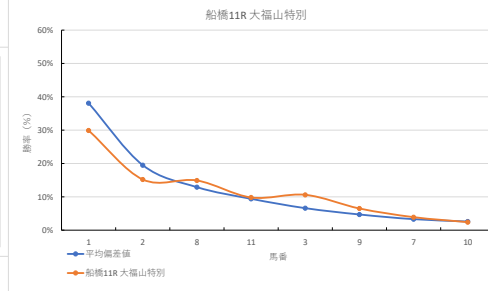

馬番	馬名	合計
8	フォルリリアーナ	18.5%
4	カナラクレーク	17.4%
2	ニシノサキユバス	17.3%
12	ワカマナビジン	11.9%
11	トノカンショウ	11.6%

2023年10月23日 船橋9R C1七C1八

デクニカル6 ptn1

馬番	オッズ	馬名	騎手	勝率	連対率	複勝率	騎手	種牡馬	高回収
1	28.9	フリフリ	野畑 凌	2.7%	7.0%	14.0%	☆		○
2	8.0	ペローナレイベー	笠野 謙大	9.8%	23.4%	38.1%		☆	
3	14.2	リュウナスラーム	森 豊斗	5.5%	12.2%	21.3%	○		
4	32.5	スカーレヴァーズ	和田 隆治	2.4%	6.6%	13.5%		◎	
5	97.5	マニエジュニー	笹川 真	0.8%	2.0%	4.9%	▲		
6	5.1	フゾフゾマー	御神本 訓	15.2%	29.3%	46.6%	◎	△	○
7	9.2	サテライト	藤本 現輝	8.5%	18.2%	29.2%			
8	12.0	マコトエトリリア	本田 正重	6.5%	16.1%	24.8%	△	★	
9	2.6	クルカジェット	川島 正太	29.9%	51.0%	63.8%		▲	
10	31.2	スーパージェドシカ	張田 昂	2.5%	5.1%	13.1%	★		
11	500.0	メカバースーカランチ	七夕 裕次	0.0%	2.1%	3.6%		○	
12	8.0	アヤサンメルシー	西 啓太	9.8%	24.1%	39.6%			

騎手+種牡馬

馬番	馬名	合計
6	フゾフゾマー	21.2%
4	スカーレヴァーズ	17.3%
11	メカバースーカランチ	17.3%
9	クルカジェット	16.2%
8	マコトエトリリア	14.9%

2023年10月23日 船橋10R 養老深谷スプリント

デクニカル6 ptn4

馬番	オッズ	馬名	騎手	勝率	連対率	複勝率	騎手	種牡馬	高回収
1	13.7	デザートウィンド	見崎 祐央	5.7%	18.1%	34.2%		★	
2	41.1	オアトロクスター	川島 正太	1.9%	6.8%	14.1%	★		
3	55.7	ジャックフォンテン	沢田 龍哉	1.4%	3.7%	9.1%		◎	
4	130.0	アパイルズメイズル	岡村 健司	0.6%	2.9%	6.4%		☆	
5	32.5	ボナセーラ	本田 正重	2.4%	6.6%	13.5%	▲	△	
6	9.1	トランザクト	張田 昂	8.6%	22.5%	37.4%	▲	△	
7	35.5	ココット	中島 良美	2.2%	4.6%	8.2%		△	○
8	5.0	ノンロム	御神本 訓	15.6%	33.7%	50.0%	◎		
9	12.0	スパークジョイ	山口 達弥	6.5%	16.1%	24.8%		☆	
10	9.2	オマツサマ	藤谷 葵	8.5%	18.2%	29.2%		○	
11	1.2	シゼル	森 豊斗	64.5%	81.1%	87.4%	○		

騎手+種牡馬

馬番	馬名	合計
3	ジャックフォンテン	19.4%
11	シゼル	18.4%
5	ボナセーラ	16.6%
8	ノンロム	16.3%
6	トランザクト	16.0%

2023年10月23日 船橋11R 大福山特別

デクニカル6 ptn1

馬番	オッズ	馬名	騎手	勝率	連対率	複勝率	騎手	種牡馬	高回収
1	2.6	ワカンセ	笹川 真	29.9%	51.0%	63.8%		○	
2	5.1	マイネルロッシュ	和田 隆治	15.2%	29.3%	46.6%	◎	○	
3	7.4	オクトニオン	本田 正重	10.6%	21.8%	34.1%	○	☆	
4	130.0	ゴールドンサイクル	沢田 龍哉	0.6%	2.9%	6.4%	☆	△	
5	35.5	モーニングショー	山口 達弥	2.2%	4.6%	8.2%		★	○
6	55.7	ファイナルマズル	張田 昂	1.4%	3.7%	9.1%	▲		
7	20.0	ミンナノユメミノル	木原塚 剛	3.9%	9.8%	16.9%			
8	5.2	ホワイトヘッド	藤本 現輝	14.9%	30.8%	46.0%	★		
9	12.0	スパイスアップ	藤本 現輝	6.5%	16.1%	24.8%			
10	32.5	シャドウモリス	笠野 謙大	2.4%	6.6%	13.5%		▲	
11	8.0	トーキーサーバク	石崎 駿	9.8%	23.4%	38.1%	△	◎	