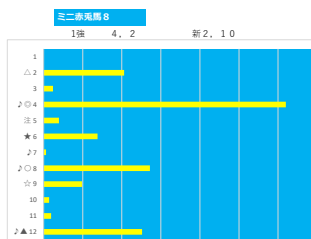

馬番	馬名	合計
8	フォルリリアーナ	18.5%
4	カナラクレーク	17.4%
2	ニシノサキユバス	17.3%
12	ワカマナビジン	11.9%
11	トノカンショウ	11.6%