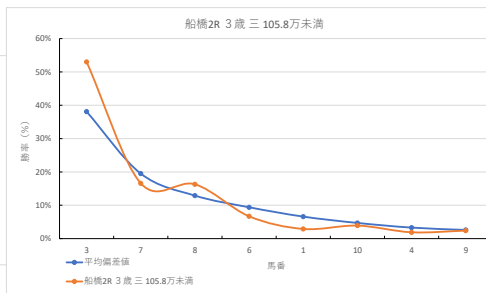

2023年10月23日		船橋1R 2歳 二		テクニカル6		ptn5			
馬番	オッズ	馬名	騎手	勝率	連対率	複勝率	騎手	種牡馬	高回収
1	20.0	ゴールドオリス	山崎 誠士	3.9%	10.9%	19.9%	△	△	
2	5.2	ドッグドッグン	中島 良策	14.9%	30.8%	46.0%	☆	○	
3	3.0	トーセンエナジー	和田 操治	26.1%	47.8%	64.6%	☆	△	
4	11.6	ミスゴールド	藤谷 葵	6.7%	16.3%	30.0%	★	○	
5	41.1	ニカ	本田 正重	1.9%	6.8%	14.1%	○	★	
6	2.6	ミラクルラッシュ	所 肇	29.9%	51.0%	63.8%	○	○	
7	12.0	エミノマシエスティ	山中 悠希	6.5%	15.8%	28.4%	△	○	
8	65.0	ハッカキャンディー	本橋 孝太	1.2%	3.5%	9.4%	○	☆	
9	55.7	マリノサプランカ	庄司 大輔	1.4%	3.7%	9.1%	▲	○	
10	97.5	シチークール	古岡 勇樹	0.8%	2.3%	5.4%	▲	▲	

馬番	馬名	合計
5	ニカ	11.4%
6	ミラクルラッシュ	11.3%
2	ドッグドッグン	8.5%
8	ハッカキャンディー	8.3%
3	トーセンエナジー	7.7%

2023年10月23日		船橋2R 3歳 三 105.8万未満		テクニカル6		ptn6			
馬番	オッズ	馬名	騎手	勝率	連対率	複勝率	騎手	種牡馬	高回収
1	26.9	ロシジェヴィティ	木部孝 龍	2.9%	10.4%	21.1%	△	△	
2	55.7	メイテンスプレー	西村 栄隆	1.4%	3.7%	9.1%	☆	☆	
3	1.5	バーニングウインド	森 泰斗	53.0%	72.0%	82.4%	◎	○	
4	41.1	アイズメイ	所 肇	1.9%	6.8%	14.1%	☆	○	
5	97.5	ラブチエイス	柳川 純一	0.8%	2.3%	5.4%	★	○	
6	11.6	マサノキクノスケ	藤本 雅輝	6.7%	16.3%	30.0%	▲	○	
7	4.7	アルファマシナ	庄司 大輔	16.6%	38.1%	53.4%	▲	★	
8	4.8	エスケイシズク	山口 達弥	16.3%	34.5%	52.8%	△	○	
9	32.5	ザセントラル	小杉 亮	2.4%	6.6%	13.5%	△	◎	
10	20.0	フォンテースパーク	秋元 耕成	3.9%	10.9%	19.9%	▲	○	

馬番	馬名	合計
9	ザセントラル	16.3%
3	バーニングウインド	12.1%
8	エスケイシズク	11.2%
7	アルファマシナ	8.0%
10	フォンテースパーク	7.0%

2023年10月23日		船橋3R 3歳 二 105.8万以上 145.0万未満		テクニカル6		ptn4			
馬番	オッズ	馬名	騎手	勝率	連対率	複勝率	騎手	種牡馬	高回収
1	26.9	グレース(ロース)	山口 達弥	2.9%	10.4%	21.1%	△	○	
2	13.7	ホウオウウィークス	庄司 大輔	5.7%	18.1%	34.2%	★	▲	
3	20.0	ブランドルユー	藤本 雅輝	3.9%	9.8%	16.9%	☆	○	
4	20.0	デファイテフライト	柳川 真	3.9%	10.9%	19.9%	◎	△	
5	3.3	アルファゼウス	本橋 孝太	23.8%	45.8%	59.9%	▲	★	
6	55.7	タグショウワリス	関村 健司	1.4%	3.7%	9.1%	☆	○	
7	97.5	オトメノワルツ	笠野 雄大	0.8%	2.0%	4.9%	▲	○	
8	500.0	バウバトロール	臼井 健太	0.0%	2.1%	3.6%	○	○	
9	9.1	キープアドラブル	山本 聡紀	8.6%	22.5%	37.4%	◎	○	
10	2.2	シンキングファーズ	山中 悠希	35.8%	59.2%	72.8%	★	★	
11	32.5	ビーチンダラ	木部孝 龍	2.4%	6.6%	13.5%	△	○	
12	35.5	ソレイユブラン	野畑 凌	2.2%	4.6%	8.2%	○	☆	○