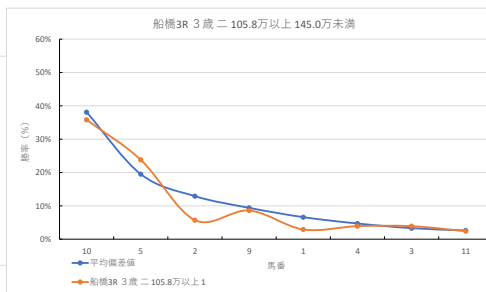

2023年10月23日		船橋1R 2歳 二		テクニカル6		ptn5			
馬番	オッズ	馬名	騎手	勝率	連対率	複勝率	騎手	種牡馬	高回収
1	20.0	ゴールドオリス	山崎 誠士	3.9%	10.9%	19.9%	△	△	
2	5.2	ドッグドッグン	中島 良策	14.9%	30.8%	46.0%	☆	○	
3	3.0	トーセンエナジー	和田 操治	26.1%	47.8%	64.6%	☆	△	
4	11.6	ミスゴールド	藤谷 葵	6.7%	16.3%	30.0%	★	○	
5	41.1	ニカ	本田 正重	1.9%	6.8%	14.1%	○	★	
6	2.6	ミラクルラッシュ	所 肇	29.9%	51.0%	63.8%	○	○	
7	12.0	エミノマシエスティ	山中 悠希	6.5%	15.8%	28.4%	△	○	
8	65.0	ハッカキャンディー	本橋 孝太	1.2%	3.5%	9.4%	○	☆	
9	55.7	マリノサプランカ	庄司 大輔	1.4%	3.7%	9.1%	▲	○	
10	97.5	シチークール	古岡 勇樹	0.8%	2.3%	5.4%	▲	▲	

馬番	馬名	合計
5	ニカ	11.4%
6	ミラクルラッシュ	11.3%
2	ドッグドッグン	8.5%
8	ハッカキャンディー	8.3%
3	トーセンエナジー	7.7%

2023年10月23日		船橋2R 3歳 三 105.8万未満		テクニカル6		ptn6			
馬番	オッズ	馬名	騎手	勝率	連対率	複勝率	騎手	種牡馬	高回収
1	26.9	ロシジェヴィティ	木部孝 龍	2.9%	10.4%	21.1%	△	△	
2	55.7	メイテンスプレー	西村 栄隆	1.4%	3.7%	9.1%	☆	☆	
3	1.5	バーニングウインド	森 泰斗	53.0%	72.0%	82.4%	◎	○	
4	41.1	アイズメイ	所 肇	1.9%	6.8%	14.1%	☆	○	
5	97.5	ラブチエイス	柳川 純一	0.8%	2.3%	5.4%	★	○	
6	11.6	マサノキクノスケ	藤本 雅輝	6.7%	16.3%	30.0%	▲	○	
7	4.7	アルファマシナ	庄司 大輔	16.6%	38.1%	53.4%	▲	★	
8	4.8	エスケイシズク	山口 達弥	16.3%	34.5%	52.8%	△	○	
9	32.5	ザセントラル	小杉 亮	2.4%	6.6%	13.5%	△	◎	
10	20.0	フォンテースパーク	秋元 耕成	3.9%	10.9%	19.9%	▲	○	

馬番	馬名	合計
9	ザセントラル	16.3%
3	バーニングウインド	12.1%
8	エスケイシズク	11.2%
7	アルファマシナ	8.0%
10	フォンテースパーク	7.0%

2023年10月23日		船橋3R 3歳 二 105.8万以上 145.0万未満		テクニカル6		ptn4			
馬番	オッズ	馬名	騎手	勝率	連対率	複勝率	騎手	種牡馬	高回収
1	26.9	グレース(ロース)	山口 達弥	2.9%	10.4%	21.1%	△	○	
2	13.7	ホウオウウィークス	庄司 大輔	5.7%	18.1%	34.2%	★	▲	
3	20.0	ブランドルユー	藤本 雅輝	3.9%	9.8%	16.9%	☆	○	
4	20.0	デファイテフライト	柳川 真	3.9%	10.9%	19.9%	◎	△	
5	3.3	アルファゼウス	本橋 孝太	23.8%	45.8%	59.9%	▲	★	
6	55.7	タグショウワリス	関村 健司	1.4%	3.7%	9.1%	☆	○	
7	97.5	オトメノワルツ	笠野 雄大	0.8%	2.0%	4.9%	▲	○	
8	500.0	バウバトロール	臼井 健太	0.0%	2.1%	3.6%	○	○	
9	9.1	キープアドラブル	山本 聡紀	8.6%	22.5%	37.4%	◎	○	
10	2.2	シンキングファーズ	山中 悠希	35.8%	59.2%	72.8%	★	★	
11	32.5	ビーチンダラ	木部孝 龍	2.4%	6.6%	13.5%	△	○	
12	35.5	ソレイユブラン	野畑 凌	2.2%	4.6%	8.2%	○	☆	○