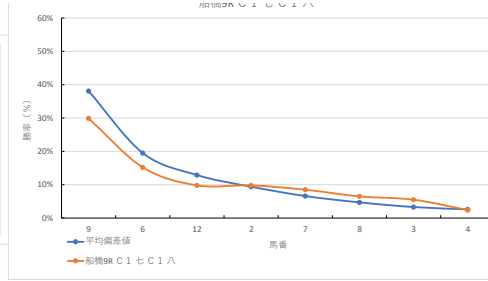

馬番	馬名	合計
8	ソットソーリッチ	16.4%
2	リュウノケンシン	15.3%
11	ウェイクール	14.5%
1	メイショウコシロウ	13.4%
9	マローディープ	12.0%

2023年10月23日		船橋7R C2 ア選抜馬			テクニカル6			ptn4	
馬番	オッズ	馬名	騎手	勝率	連対率	複勝率	騎手	種牡馬	高田収
1	20.0	アナザームーン	和田 攝治	3.9%	10.9%	19.9%			
2	8.0	パンタナル	田川 眞	9.8%	24.1%	39.6%	○	◎	
3	3.4	サールミラージュ	森 泰斗	22.7%	43.9%	56.7%	◎	△	
4	35.5	タケシウダイル	藤谷 葵	2.2%	4.6%	8.2%			○
5	1.5	コスモゲイダー	沢田 龍哉	50.6%	69.9%	79.3%		▲	○
6	20.0	ベストバディ	本田 正重	3.9%	9.8%	16.9%	▲		
7	12.0	カルムステップ	山口 達弥	6.5%	15.8%	28.4%	★	★	
8	32.5	リュウノラプター	庄司 大輔	2.4%	6.6%	13.5%	☆	○	
9	9.1	グラフィティオー	本橋 孝太	8.6%	22.5%	37.4%	△		
10	97.5	クラマサウィーナ	木崎塚 龍	0.8%	2.0%	4.9%			
11	55.7	スカイロック	田中 涼	1.4%	3.7%	9.1%		☆	

馬番	馬名	合計
2	パンタナル	18.9%
3	サールミラージュ	15.4%
8	リュウノラプター	10.4%
7	カルムステップ	9.1%
5	コスモゲイダー	8.5%

2023年10月23日		船橋8R 馬い！紅朝はサンサンエッグ			テクニカル6			ptn3	
馬番	オッズ	馬名	騎手	勝率	連対率	複勝率	騎手	種牡馬	高田収
1	500.0	ヒメカグラ	桜井 光輔	0.0%	2.1%	3.6%		★	
2	7.4	ニシノサキユバス	和田 攝治	10.6%	21.8%	34.1%		◎	
3	32.5	ラージュ	山崎 誠士	2.4%	6.6%	13.5%	△		
4	1.5	カナラクレーク	田川 眞	53.0%	72.0%	82.4%	○	▲	
5	20.0	コスモパンドラ	藤江 夢	3.9%	10.9%	19.9%			
6	8.0	コウシ	川島 正太	9.8%	23.4%	38.1%	▲		
7	130.0	ハゼノクラウン	笠野 謙大	0.6%	2.9%	6.4%			
8	35.5	フォルリリアーナ	李野 悠成	2.2%	4.6%	8.2%	◎	○	○
9	8.0	エグレルスカイ	山口 達弥	9.8%	24.1%	39.6%			
10	55.7	シルヴァンシジ	吉岡 勇樹	1.4%	3.7%	9.1%			
11	41.1	トノカンショウ	山中 悠希	1.9%	6.8%	14.1%	★	☆	
12	5.1	ワカマナビジン	沢田 龍哉	15.2%	29.3%	46.6%	☆	△	○

馬番	馬名	合計
8	フォルリリアーナ	18.5%
4	カナラクレーク	17.4%
2	ニシノサキユバス	17.3%
12	ワカマナビジン	11.9%
11	トノカンショウ	11.6%

2023年10月23日 船橋9R C1七C1八

デクニカル6 ptn1

馬番	オッズ	馬名	騎手	勝率	連対率	複勝率	騎手	種牡馬	高回収
1	28.9	フリフリ	野畑 凌	2.7%	7.0%	14.0%	☆		○
2	8.0	ペローナレイベー	笠野 謙大	9.8%	23.4%	38.1%		☆	
3	14.2	リュウナスラーム	森 豊斗	5.5%	12.2%	21.3%	○		
4	32.5	スカーレヴァーズ	和田 隆治	2.4%	6.6%	13.5%		◎	
5	97.5	マニエジュニー	笹川 真	0.8%	2.0%	4.9%	▲		
6	5.1	フゾフゾマー	御神本 訓	15.2%	29.3%	46.6%	◎	△	○
7	9.2	サテライト	藤本 現輝	8.5%	18.2%	29.2%			
8	12.0	マコトエトリリア	本田 正重	6.5%	16.1%	24.8%	△	★	
9	2.6	クルカジェット	川島 正太	29.9%	51.0%	63.8%		▲	
10	31.2	スーパージェドシカ	張田 昂	2.5%	5.1%	13.1%	★		
11	500.0	メカバースーカランチ	七夕 裕次	0.0%	2.1%	3.6%		○	
12	8.0	アヤサンメルシー	西 啓太	9.8%	24.1%	39.6%			