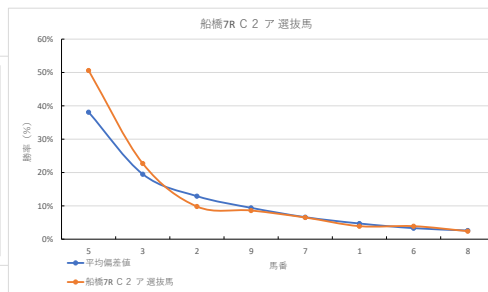

馬番	馬名	合計
2	パンタナル	18.9%
3	サールミラージュ	15.4%
8	リュウノラプター	10.4%
7	カルムステップ	9.1%
5	コスモゲイダー	8.5%

2023年10月23日		船橋8R 馬い！紅朝はサンサンエッグ			テクニカル6			ptn3	
馬番	オッズ	馬名	騎手	勝率	連対率	複勝率	騎手	種牡馬	高田収
1	500.0	ヒメカグラ	桜井 光輔	0.0%	2.1%	3.6%		★	
2	7.4	ニシノサキユバス	和田 攝治	10.6%	21.8%	34.1%		◎	
3	32.5	ラージュ	山崎 誠士	2.4%	6.6%	13.5%	△		
4	1.5	カナラクレーク	田川 眞	53.0%	72.0%	82.4%	○	▲	
5	20.0	コスモパンドラ	藤江 夢	3.9%	10.9%	19.9%			
6	8.0	コウシ	川島 正太	9.8%	23.4%	38.1%	▲		
7	130.0	ハゼノクラウン	笠野 謙大	0.6%	2.9%	6.4%			
8	35.5	フォルリリアーナ	李野 悠成	2.2%	4.6%	8.2%	◎	○	○
9	8.0	エグレルスカイ	山口 達弥	9.8%	24.1%	39.6%			
10	55.7	シルヴァンシジ	吉岡 勇樹	1.4%	3.7%	9.1%			
11	41.1	トノカンショウ	山中 悠希	1.9%	6.8%	14.1%	★	☆	
12	5.1	ワカマナビジン	沢田 龍哉	15.2%	29.3%	46.6%	☆	△	○