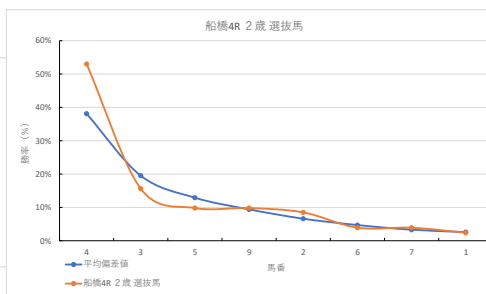

馬番	馬名	合計
4	ザオ	18.0%
9	スナイチ	15.1%
8	アマネク	14.5%
7	マヨリアンコール	11.9%
3	エクメティハンゾー	4.8%