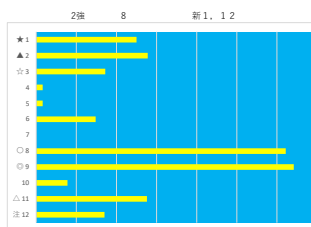

馬番	馬名	合計
8	ソットソーリッチ	16.4%
2	リュウノケンシン	15.3%
11	ウェイクール	14.5%
1	メイショウコシロウ	13.4%
9	マローディープ	12.0%

2023年10月23日		船橋7R C2 ア選抜馬			テクニカル6			ptn4	
馬番	オッズ	馬名	騎手	勝率	連対率	複勝率	騎手	種牡馬	高田収
1	20.0	アナザームーン	和田 攝治	3.9%	10.9%	19.9%			
2	8.0	パンタナル	田川 眞	9.8%	24.1%	39.6%	○	◎	
3	3.4	サールミラージュ	森 泰斗	22.7%	43.9%	56.7%	◎	△	
4	35.5	タケシウダイル	藤谷 葵	2.2%	4.6%	8.2%			○
5	1.5	コスモゲイダー	沢田 龍哉	50.6%	69.9%	79.3%		▲	○
6	20.0	ベストバディ	本田 正重	3.9%	9.8%	16.9%	▲		
7	12.0	カルムステップ	山口 達弥	6.5%	15.8%	28.4%	★	★	
8	32.5	リュウノラプター	庄司 大輔	2.4%	6.6%	13.5%	☆	○	
9	9.1	グラフィティオー	本橋 孝太	8.6%	22.5%	37.4%	△		
10	97.5	クラマサウィーナ	木崎塚 龍	0.8%	2.0%	4.9%			
11	55.7	スカイロック	田中 涼	1.4%	3.7%	9.1%		☆