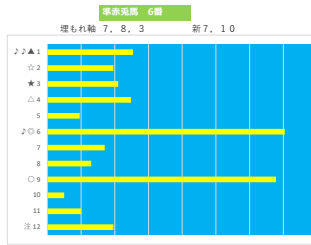

馬番	馬名	合計
8	ソットソーリッチ	16.4%
2	リュウノケンシン	15.3%
11	ウェイクール	14.5%
1	メイショウコシロウ	13.4%
9	マローディープ	12.0%

2023年10月23日		船橋7R C2 ア選抜馬			テクニカル6			ptn4	
馬番	オッズ	馬名	騎手	勝率	連対率	複勝率	騎手	種牡馬	高田収
1	20.0	アナザームーン	和田 攝治	3.9%	10.9%	19.9%			
2	8.0	パンタナル	田川 眞	9.8%	24.1%	39.6%	○	◎	
3	3.4	サールミラージュ	森 泰斗	22.7%	43.9%	56.7%	◎	△	
4	35.5	タケシウダイル	藤谷 葵	2.2%	4.6%	8.2%			○
5	1.5	コスモゲイダー	沢田 龍哉	50.6%	69.9%	79.3%		▲	○
6	20.0	ベストバディ	本田 正重	3.9%	9.8%	16.9%	▲		
7	12.0	カルムステップ	山口 達弥	6.5%	15.8%	28.4%	★	★	
8	32.5	リュウノラプター	庄司 大輔	2.4%	6.6%	13.5%	☆	○	
9	9.1	グラフィティオー	本橋 孝太	8.6%	22.5%	37.4%	△		
10	97.5	クラマサウィーナ	木崎塚 龍	0.8%	2.0%	4.9%			
11	55.7	スカイロック	田中 涼	1.4%	3.7%	9.1%		☆	

馬番	馬名	合計
2	パンタナル	18.9%
3	サールミラージュ	15.4%
8	リュウノラプター	10.4%
7	カルムステップ	9.1%
5	コスモゲイダー	8.5%

2023年10月23日		船橋8R 馬い！紅朝はサンサンエッグ			テクニカル6			ptn3	
馬番	オッズ	馬名	騎手	勝率	連対率	複勝率	騎手	種牡馬	高田収
1	500.0	ヒメカグラ	桜井 光輔	0.0%	2.1%	3.6%		★	
2	7.4	ニシノサキユバス	和田 攝治	10.6%	21.8%	34.1%		◎	
3	32.5	ラージュ	山崎 誠士	2.4%	6.6%	13.5%	△		
4	1.5	カナラクレーク	田川 眞	53.0%	72.0%	82.4%	○	▲	
5	20.0	コスモパンドラ	藤江 夢	3.9%	10.9%	19.9%			
6	8.0	コウシ	川島 正太	9.8%	23.4%	38.1%	▲		
7	130.0	ハゼノクラウン	笠野 謙大	0.6%	2.9%	6.4%			
8	35.5	フォルリリアーナ	李野 悠成	2.2%	4.6%	8.2%	◎	○	○
9	8.0	エグレルスカイ	山口 達弥	9.8%	24.1%	39.6%			
10	55.7	シルヴァンシジ	吉岡 勇樹	1.4%	3.7%	9.1%			
11	41.1	トノカンショウ	山中 悠希	1.9%	6.8%	14.1%	★	☆	
12	5.1	ワカマナビジン	沢田 龍哉	15.2%	29.3%	46.6%	☆	△	○

馬番	馬名	合計
8	フォルリリアーナ	18.5%
4	カナラクレーク	17.4%
2	ニシノサキユバス	17.3%
12	ワカマナビジン	11.9%
11	トノカンショウ	11.6%

2023年10月23日 船橋9R C1七C1八

デクニカル6 ptn1

馬番	オッズ	馬名	騎手	勝率	連対率	複勝率	騎手	種牡馬	高回収
1	28.9	フリフリ	野畑 凌	2.7%	7.0%	14.0%	☆		○
2	8.0	ペローナレイベー	笠野 謙大	9.8%	23.4%	38.1%		☆	
3	14.2	リュウナスラーム	森 豊斗	5.5%	12.2%	21.3%	○		
4	32.5	スカーレヴァーズ	和田 隆治	2.4%	6.6%	13.5%		◎	
5	97.5	マニエジュニー	笹川 真	0.8%	2.0%	4.9%	▲		
6	5.1	フゾフゾマー	御神本 訓	15.2%	29.3%	46.6%	◎	△	○
7	9.2	サテライト	藤本 現輝	8.5%	18.2%	29.2%			
8	12.0	マコトエトリリア	本田 正重	6.5%	16.1%	24.8%	△	★	
9	2.6	クルカジェット	川島 正太	29.9%	51.0%	63.8%		▲	
10	31.2	スーパージェドシカ	張田 昂	2.5%	5.1%	13.1%	★		
11	500.0	メカバースーカランチ	七夕 裕次	0.0%	2.1%	3.6%		○	
12	8.0	アヤサンメルシー	西 啓太	9.8%	24.1%	39.6%			