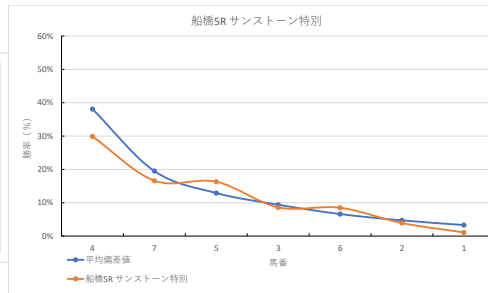

2023年10月23日		船橋SR サンストーン特別			テクニカル6			ptn4	
馬番	オッズ	馬名	騎手	勝率	連対率	複勝率	騎手	種牡馬	高田収
1	70.9	トキノキングダム	桜井 光輔	1.1%	8.2%	12.0%	△	△	
2	20.0	ウマデスカナニカ	本田 正重	3.9%	10.9%	19.9%	▲	★	
3	9.1	マナアネラ	本橋 孝太	8.6%	22.5%	37.4%	▲	▲	
4	2.6	リノステイーン	森 泰斗	29.9%	51.0%	63.8%	◎	◎	
5	4.8	ノースピクチャー	和田 攝治	16.3%	34.5%	52.8%	☆	○	
6	9.2	ウケウカウナイヨ	沢田 龍哉	8.5%	18.2%	29.2%	★	○	
7	4.7	アクトオブフェイス	田川 眞	16.6%	38.1%	53.4%	○	☆	

馬番	馬名	合計
4	リノステイーン	23.8%
3	マナアネラ	12.8%
2	ウマデスカナニカ	11.2%
5	ノースピクチャー	11.1%
7	アクトオブフェイス	9.8%

2023年10月23日		船橋6R C2 イ選抜馬			テクニカル6			ptn3	
馬番	オッズ	馬名	騎手	勝率	連対率	複勝率	騎手	種牡馬	高田収
1	31.2	メイショウコシロウ	新原 周馬	2.5%	5.1%	13.1%	◎	◎	
2	20.0	リュウノケンシン	森 泰斗	3.9%	10.9%	19.9%	◎		
3	9.1	フフキ	岡村 健司	8.6%	22.5%	37.4%	☆		
4	97.5	パントゴール	庄司 大輔	0.8%	2.0%	4.9%	★		
5	97.5	タケノクスベシヤル	山本 龍紀	0.8%	2.3%	5.4%	○	△	
6	32.5	アエリアン	田川 眞	2.4%	6.6%	13.5%	○		
7	500.0	タンバチノープル	所 聖	0.0%	2.1%	3.6%			
8	3.0	ソットソーリッチ	川島 正太	26.1%	47.8%	64.6%	▲	○	
9	2.8	マローディープ	本田 正重	28.1%	46.5%	60.9%	▲		
10	20.0	アルティマダンサー	和田 攝治	3.9%	9.8%	16.9%	△	☆	
11	8.0	ウェイクール	沢田 龍哉	9.8%	24.1%	39.6%	▲		
12	9.2	ウィツカース	眞川 純一	8.5%	18.2%	29.2%	★