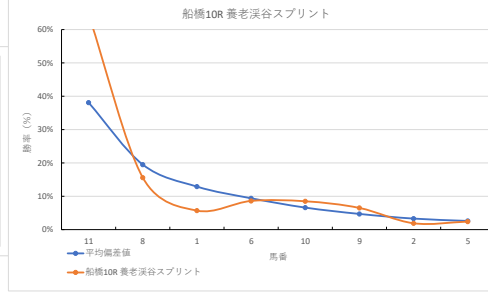

馬番	馬名	合計
2	パンタナル	18.9%
3	サールミラージュ	15.4%
8	リュウノラプター	10.4%
7	カルムステップ	9.1%
5	コスモゲイダー	8.5%

2023年10月23日		船橋8R 馬い！紅朝はサンサンエッグ			テクニカル6			ptn3	
馬番	オッズ	馬名	騎手	勝率	連対率	複勝率	騎手	種牡馬	高田収
1	500.0	ヒメカグラ	桜井 光輔	0.0%	2.1%	3.6%		★	
2	7.4	ニシノサキユバス	和田 攝治	10.6%	21.8%	34.1%		◎	
3	32.5	ラージュ	山崎 誠士	2.4%	6.6%	13.5%	△		
4	1.5	カナラクレーク	田川 眞	53.0%	72.0%	82.4%	○	▲	
5	20.0	コスモパンドラ	藤江 夢	3.9%	10.9%	19.9%			
6	8.0	コウシ	川島 正太	9.8%	23.4%	38.1%	▲		
7	130.0	ハゼノクラウン	笠野 謙大	0.6%	2.9%	6.4%			
8	35.5	フォルリリアーナ	李野 悠成	2.2%	4.6%	8.2%	◎	○	○
9	8.0	エグレルスカイ	山口 達弥	9.8%	24.1%	39.6%			
10	55.7	シルヴァンシジ	吉岡 勇樹	1.4%	3.7%	9.1%			
11	41.1	トノカンショウ	山中 悠希	1.9%	6.8%	14.1%	★	☆	
12	5.1	ワカマナビジン	沢田 龍哉	15.2%	29.3%	46.6%	☆	△	○

馬番	馬名	合計
8	フォルリリアーナ	18.5%
4	カナラクレーク	17.4%
2	ニシノサキユバス	17.3%
12	ワカマナビジン	11.9%
11	トノカンショウ	11.6%

2023年10月23日 船橋9R C1七C1八

デクニカル6 ptn1

馬番	オッズ	馬名	騎手	勝率	連対率	複勝率	騎手	種牡馬	高回収
1	28.9	フリフリ	野畑 凌	2.7%	7.0%	14.0%	☆		○
2	8.0	ペローナレイベー	笠野 謙大	9.8%	23.4%	38.1%		☆	
3	14.2	リュウナスラーム	森 豊斗	5.5%	12.2%	21.3%	○		
4	32.5	スカーレヴァーズ	和田 隆治	2.4%	6.6%	13.5%		◎	
5	97.5	マニエジュニー	笹川 真	0.8%	2.0%	4.9%	▲		
6	5.1	フゾフゾマー	御神本 訓	15.2%	29.3%	46.6%	◎	△	○
7	9.2	サテライト	藤本 現輝	8.5%	18.2%	29.2%			
8	12.0	マコトエトリリア	本田 正重	6.5%	16.1%	24.8%	△	★	
9	2.6	クルカジェット	川島 正太	29.9%	51.0%	63.8%		▲	
10	31.2	スーパージェドシカ	張田 昂	2.5%	5.1%	13.1%	★		
11	500.0	メカバースーカランチ	七夕 裕次	0.0%	2.1%	3.6%		○	
12	8.0	アヤサンメルシー	西 啓太	9.8%	24.1%	39.6%			

騎手+種牡馬

馬番	馬名	合計
6	フゾフゾマー	21.2%
4	スカーレヴァーズ	17.3%
11	メカバースーカランチ	17.3%
9	クルカジェット	16.2%
8	マコトエトリリア	14.9%

2023年10月23日 船橋10R 養老深谷スプリント

デクニカル6 ptn4

馬番	オッズ	馬名	騎手	勝率	連対率	複勝率	騎手	種牡馬	高回収
1	13.7	デザートウィンド	見崎 祐央	5.7%	18.1%	34.2%		★	
2	41.1	オアトロクスター	川島 正太	1.9%	6.8%	14.1%	★		
3	55.7	ジャックフォンテン	沢田 龍哉	1.4%	3.7%	9.1%		◎	
4	130.0	アパイルズメイズル	岡村 健司	0.6%	2.9%	6.4%		☆	
5	32.5	ボナセーラ	本田 正重	2.4%	6.6%	13.5%	▲	△	
6	9.1	トランザクト	張田 昂	8.6%	22.5%	37.4%	▲	△	
7	35.5	ココット	中島 良美	2.2%	4.6%	8.2%		△	○
8	5.0	ノンロム	御神本 訓	15.6%	33.7%	50.0%	◎		
9	12.0	スパークジョイ	山口 達弥	6.5%	16.1%	24.8%		☆	
10	9.2	オマツサマ	藤谷 葵	8.5%	18.2%	29.2%		○	
11	1.2	シゼル	森 豊斗	64.5%	81.1%	87.4%	○		