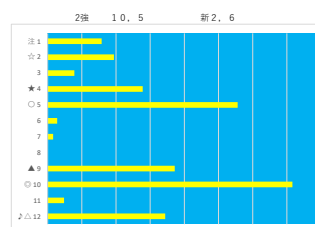

2023年10月23日		船橋1R 2歳 二		テクニカル6		ptn5			
馬番	オッズ	馬名	騎手	勝率	連対率	複勝率	騎手	種牡馬	高回収
1	20.0	ゴールドオリス	山崎 誠士	3.9%	10.9%	19.9%	△	△	
2	5.2	ドッグドッグン	中島 良策	14.9%	30.8%	46.0%	☆	○	
3	3.0	トーセンエナジー	和田 操治	26.1%	47.8%	64.6%	☆	△	
4	11.6	ミスゴールド	藤谷 葵	6.7%	16.3%	30.0%	★	○	
5	41.1	ニカ	本田 正重	1.9%	6.8%	14.1%	○	★	
6	2.6	ミラクルラッシュ	所 肇	29.9%	51.0%	63.8%	○	○	
7	12.0	エミノマシエスティ	山中 悠希	6.5%	15.8%	28.4%	△	○	
8	65.0	ハッカキャンディー	本橋 孝太	1.2%	3.5%	9.4%	○	☆	
9	55.7	マリノサプランカ	庄司 大輔	1.4%	3.7%	9.1%	▲	○	
10	97.5	シチークール	古岡 勇樹	0.8%	2.3%	5.4%	▲	▲	

馬番	馬名	合計
5	ニカ	11.4%
6	ミラクルラッシュ	11.3%
2	ドッグドッグン	8.5%
8	ハッカキャンディー	8.3%
3	トーセンエナジー	7.7%

2023年10月23日		船橋2R 3歳 三 105.8万未満		テクニカル6		ptn6			
馬番	オッズ	馬名	騎手	勝率	連対率	複勝率	騎手	種牡馬	高回収
1	26.9	ロシジェヴィティ	木部孝 龍	2.9%	10.4%	21.1%	△	△	
2	55.7	メイテンスプレー	西村 栄隆	1.4%	3.7%	9.1%	☆	☆	
3	1.5	バーニングウインド	森 泰斗	53.0%	72.0%	82.4%	◎	○	
4	41.1	アイズメイ	所 肇	1.9%	6.8%	14.1%	☆	○	
5	97.5	ラブチエイス	柳川 純一	0.8%	2.3%	5.4%	★	○	
6	11.6	マサノキクノスケ	藤本 雅輝	6.7%	16.3%	30.0%	▲	○	
7	4.7	アルファマシナ	庄司 大輔	16.6%	38.1%	53.4%	▲	★	
8	4.8	エスケイシズク	山口 達弥	16.3%	34.5%	52.8%	△	○	
9	32.5	ザセントラル	小杉 亮	2.4%	6.6%	13.5%	△	◎	
10	20.0	フォンテースパーク	秋元 耕成	3.9%	10.9%	19.9%	▲	○	

馬番	馬名	合計
9	ザセントラル	16.3%
3	バーニングウインド	12.1%
8	エスケイシズク	11.2%
7	アルファマシナ	8.0%
10	フォンテースパーク	7.0%

2023年10月23日		船橋3R 3歳 二 105.8万以上 145.0万未満		テクニカル6		ptn4			
馬番	オッズ	馬名	騎手	勝率	連対率	複勝率	騎手	種牡馬	高回収
1	26.9	グレース(ロース)	山口 達弥	2.9%	10.4%	21.1%	△	○	
2	13.7	ホウオウウィークス	庄司 大輔	5.7%	18.1%	34.2%	★	▲	
3	20.0	ブランドルユー	藤本 雅輝	3.9%	9.8%	16.9%	☆	○	
4	20.0	デファイテフライト	柳川 真	3.9%	10.9%	19.9%	◎	△	
5	3.3	アルファゼウス	本橋 孝太	23.8%	45.8%	59.9%	▲	★	
6	55.7	タグショウワリス	関村 健司	1.4%	3.7%	9.1%	☆	○	
7	97.5	オトメノワルツ	笠野 雄大	0.8%	2.0%	4.9%	▲	○	
8	500.0	バウバトロール	臼井 健太	0.0%	2.1%	3.6%	○	○	
9	9.1	キープアドラブル	山本 聡紀	8.6%	22.5%	37.4%	◎	○	
10	2.2	シンキングファーズ	山中 悠希	35.8%	59.2%	72.8%	★	★	
11	32.5	ビーチンダラ	木部孝 龍	2.4%	6.6%	13.5%	△	○	
12	35.5	ソレイユブラン	野畑 凌	2.2%	4.6%	8.2%	○	☆	○