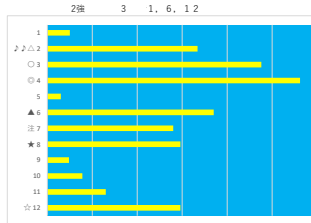

騎手+種牡馬

馬番	馬名	合計
7	サンバレーニ	11.8%
6	ロイヤルヨット	8.5%
12	ホワイトプレス	8.2%
11	ストームシャドウ	5.8%
1	ピンクフリオーソ	5.5%