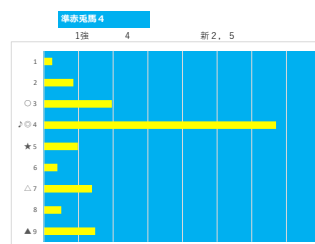

馬番	馬名	合計
4	ザオ	18.0%
9	スナイチ	15.1%
8	アマネク	14.5%
7	マヨリアンコール	11.9%
3	エクメティハンゾー	4.8%