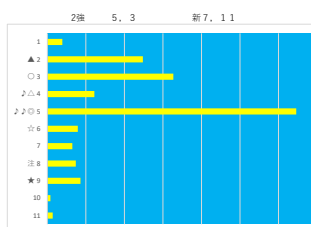

馬番	馬名	合計
2	パンタナル	18.9%
3	サールミラージュ	15.4%
8	リュウノラプター	10.4%
7	カルムステップ	9.1%
5	コスモゲイダー	8.5%

2023年10月23日		船橋8R 馬い！紅朝はサンサンエッグ			テクニカル6			ptn3	
馬番	オッズ	馬名	騎手	勝率	連対率	複勝率	騎手	種牡馬	高田収
1	500.0	ヒメカグラ	桜井 光輔	0.0%	2.1%	3.6%		★	
2	7.4	ニシノサキユバス	和田 攝治	10.6%	21.8%	34.1%		◎	
3	32.5	ラージュ	山崎 誠士	2.4%	6.6%	13.5%	△		
4	1.5	カナラクレーク	田川 眞	53.0%	72.0%	82.4%	○	▲	
5	20.0	コスモパンドラ	藤江 夢	3.9%	10.9%	19.9%			
6	8.0	コウシ	川島 正太	9.8%	23.4%	38.1%	▲		
7	130.0	ハゼノクラウン	笠野 謙大	0.6%	2.9%	6.4%			
8	35.5	フォルリリアーナ	李野 悠成	2.2%	4.6%	8.2%	◎	○	○
9	8.0	エグレルスカイ	山口 達弥	9.8%	24.1%	39.6%			
10	55.7	シルヴァンシジ	吉岡 勇樹	1.4%	3.7%	9.1%			
11	41.1	トノカンショウ	山中 悠希	1.9%	6.8%	14.1%	★	☆	
12	5.1	ワカマナビジン	沢田 龍哉	15.2%	29.3%	46.6%	☆	△	○