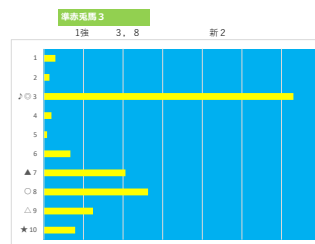

2023年10月23日		船橋1R 2歳 二		テクニカル6		ptn5			
馬番	オッズ	馬名	騎手	勝率	連対率	複勝率	騎手	種牡馬	高回収
1	20.0	ゴールドオリス	山崎 誠士	3.9%	10.9%	19.9%	△	△	
2	5.2	ドッグドッグン	中島 良策	14.9%	30.8%	46.0%	☆	○	
3	3.0	トーセンエナジー	和田 操治	26.1%	47.8%	64.6%	☆	△	
4	11.6	ミスゴールド	藤谷 葵	6.7%	16.3%	30.0%	★	○	
5	41.1	ニカ	本田 正重	1.9%	6.8%	14.1%	○	★	
6	2.6	ミラクルラッシュ	所 肇	29.9%	51.0%	63.8%	○	○	
7	12.0	エミノマシエスティ	山中 悠希	6.5%	15.8%	28.4%	△	○	
8	65.0	ハッカキャンディー	本橋 孝太	1.2%	3.5%	9.4%	○	☆	
9	55.7	マリノサプランカ	庄司 大輔	1.4%	3.7%	9.1%	▲	○	
10	97.5	シチークール	古岡 勇樹	0.8%	2.3%	5.4%	▲	▲	

馬番	馬名	合計
5	ニカ	11.4%
6	ミラクルラッシュ	11.3%
2	ドッグドッグン	8.5%
8	ハッカキャンディー	8.3%
3	トーセンエナジー	7.7%

2023年10月23日		船橋2R 3歳 三 105.8万未満		テクニカル6		ptn6			
馬番	オッズ	馬名	騎手	勝率	連対率	複勝率	騎手	種牡馬	高回収
1	26.9	ロシジェヴィティ	木部孝 龍	2.9%	10.4%	21.1%	△	△	
2	55.7	メイテンスプレー	西村 栄隆	1.4%	3.7%	9.1%	☆	☆	
3	1.5	バーニングウインド	森 泰斗	53.0%	72.0%	82.4%	◎	○	
4	41.1	アイズメイ	所 肇	1.9%	6.8%	14.1%	☆	○	
5	97.5	ラブチエイス	柳川 純一	0.8%	2.3%	5.4%	★	○	
6	11.6	マサノキクノスケ	藤本 雅輝	6.7%	16.3%	30.0%	▲	○	
7	4.7	アルファマシナ	庄司 大輔	16.6%	38.1%	53.4%	▲	★	
8	4.8	エスケイシズク	山口 達弥	16.3%	34.5%	52.8%	△	○	
9	32.5	ザセントラル	小杉 亮	2.4%	6.6%	13.5%	△	◎	
10	20.0	フォンテースパーク	秋元 耕成	3.9%	10.9%	19.9%	▲	○	

馬番	馬名	合計
9	ザセントラル	16.3%
3	バーニングウインド	12.1%
8	エスケイシズク	11.2%
7	アルファマシナ	8.0%
10	フォンテースパーク	7.0%

2023年10月23日		船橋3R 3歳 二 105.8万以上 145.0万未満		テクニカル6		ptn4			
馬番	オッズ	馬名	騎手	勝率	連対率	複勝率	騎手	種牡馬	高回収
1	26.9	グレース(ロース)	山口 達弥	2.9%	10.4%	21.1%	△	○	
2	13.7	ホウオウウィークス	庄司 大輔	5.7%	18.1%	34.2%	★	▲	
3	20.0	ブランドルユー	藤本 雅輝	3.9%	9.8%	16.9%	☆	○	
4	20.0	デファイテフライト	柳川 真	3.9%	10.9%	19.9%	◎	△	
5	3.3	アルファゼウス	本橋 孝太	23.8%	45.8%	59.9%	▲	★	
6	55.7	タグショウワリス	関村 健司	1.4%	3.7%	9.1%	☆	○	
7	97.5	オトメノワルツ	笠野 雄大	0.8%	2.0%	4.9%	▲	○	
8	500.0	バウバトロール	臼井 健太	0.0%	2.1%	3.6%	○	○	
9	9.1	キープアドラブル	山本 聡紀	8.6%	22.5%	37.4%	◎	○	
10	2.2	シンキングファーズ	山中 悠希	35.8%	59.2%	72.8%	★	★	
11	32.5	ビーチンダラ	木部孝 龍	2.4%	6.6%	13.5%	△	○	
12	35.5	ソレイユブラン	野畑 凌	2.2%	4.6%	8.2%	○	☆	○