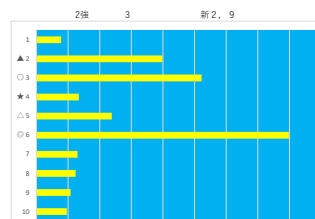

2023年10月23日		船橋1R 2歳 二		テクニカル6		ptn5			
馬番	オッズ	馬名	騎手	勝率	連対率	複勝率	騎手	種牡馬	高回収
1	20.0	ゴールドオリス	山崎 誠士	3.9%	10.9%	19.9%	△	△	
2	5.2	ドッグドッグン	中島 良策	14.9%	30.8%	46.0%	☆	○	
3	3.0	トーセンエナジー	和田 操治	26.1%	47.8%	64.6%	☆	△	
4	11.6	ミスゴールド	藤谷 葵	6.7%	16.3%	30.0%	★	○	
5	41.1	ニカ	本田 正重	1.9%	6.8%	14.1%	○	★	
6	2.6	ミラクルラッシュ	所 肇	29.9%	51.0%	63.8%	○	○	
7	12.0	エミノマシエスティ	山中 悠希	6.5%	15.8%	28.4%	△	○	
8	65.0	ハッカキャンディー	本橋 孝太	1.2%	3.5%	9.4%	○	☆	
9	55.7	マリノサプランカ	庄司 大輔	1.4%	3.7%	9.1%	▲	○	
10	97.5	シチークール	古岡 勇樹	0.8%	2.3%	5.4%	▲	▲	

馬番	馬名	合計
5	ニカ	11.4%
6	ミラクルラッシュ	11.3%
2	ドッグドッグン	8.5%
8	ハッカキャンディー	8.3%
3	トーセンエナジー	7.7%

2023年10月23日		船橋2R 3歳 三 105.8万未満		テクニカル6		ptn6			
馬番	オッズ	馬名	騎手	勝率	連対率	複勝率	騎手	種牡馬	高回収
1	26.9	ロシジェヴィティ	木部孝 龍	2.9%	10.4%	21.1%	△	△	
2	55.7	メイテンスプレー	西村 栄隆	1.4%	3.7%	9.1%	☆	☆	
3	1.5	バーニングウインド	森 泰斗	53.0%	72.0%	82.4%	◎	○	
4	41.1	アイズメイ	所 肇	1.9%	6.8%	14.1%	☆	○	
5	97.5	ラブチエイス	柳川 純一	0.8%	2.3%	5.4%	★	○	
6	11.6	マサノキクノスケ	藤本 雅輝	6.7%	16.3%	30.0%	▲	○	
7	4.7	アルファマシナ	庄司 大輔	16.6%	38.1%	53.4%	▲	★	
8	4.8	エスケイシズク	山口 達弥	16.3%	34.5%	52.8%	△	○	
9	32.5	ザセントラル	小杉 亮	2.4%	6.6%	13.5%	△	◎	
10	20.0	フォンテースパーク	秋元 耕成	3.9%	10.9%	19.9%	▲	○	

馬番	馬名	合計
9	ザセントラル	16.3%
3	バーニングウインド	12.1%
8	エスケイシズク	11.2%
7	アルファマシナ	8.0%
10	フォンテースパーク	7.0%

2023年10月23日		船橋3R 3歳 二 105.8万以上 145.0万未満		テクニカル6		ptn4			
馬番	オッズ	馬名	騎手	勝率	連対率	複勝率	騎手	種牡馬	高回収
1	26.9	グレース(ロース)	山口 達弥	2.9%	10.4%	21.1%	△	○	
2	13.7	ホウオウウィークス	庄司 大輔	5.7%	18.1%	34.2%	★	▲	
3	20.0	ブランドルユー	藤本 雅輝	3.9%	9.8%	16.9%	☆	○	
4	20.0	デファイテフライト	柳川 真	3.9%	10.9%	19.9%	◎	△	
5	3.3	アルファゼウス	本橋 孝太	23.8%	45.8%	59.9%	▲	★	
6	55.7	タグショウワリス	関村 健司	1.4%	3.7%	9.1%	☆	○	
7	97.5	オトメノワルツ	笠野 雄大	0.8%	2.0%	4.9%	▲	○	
8	500.0	バウバトロール	臼井 健太	0.0%	2.1%	3.6%	○	○	
9	9.1	キープアドラブル	山本 聡紀	8.6%	22.5%	37.4%	◎	○	
10	2.2	シンキングファーズ	山中 悠希	35.8%	59.2%	72.8%	★	★	
11	32.5	ビーチンダラ	木部孝 龍	2.4%	6.6%	13.5%	△	○	
12	35.5	ソレイユブラン	野畑 凌	2.2%	4.6%	8.2%	○	☆	○