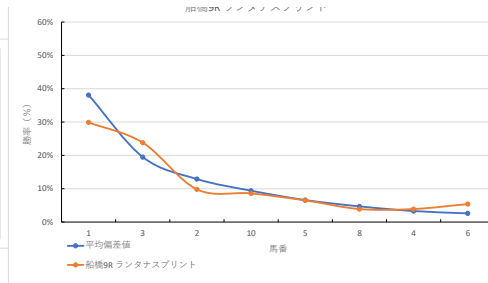

騎手+種牡馬

馬番	馬名	合計
12	レッドワイス	10.0%
11	グリーングラス	8.8%
5	オウソードル	7.1%
2	セザンブライト	6.3%
7	ウィグルズマン	4.2%

2023年10月27日 船橋8R ハキラ賞 テクニカル6 ptn4

馬番	オッズ	馬名	騎手	勝率	連対率	複勝率	騎手	種牡馬	高田収
1	35.5	ハットクットグット	本橋 孝太	2.2%	4.6%	8.2%	★		○
2	32.5	リベリユール	山中 悠希	2.4%	6.6%	13.5%	◎	○	
3	1.5	ペダンクルアーチ	沢田 龍哉	50.6%	69.9%	79.3%	◎	☆	○
4	4.7	ナツイリオ	森 泰斗	16.6%	38.1%	53.4%	◎	★	
5	8.0	モタナイスクワン	徳本 直哉	9.8%	23.4%	38.1%	◎		
6	97.5	ブラーフマープ	藤田 凌	0.8%	2.0%	4.9%	◎		
7	55.7	ソルエストレーラ	山口 謙弥	1.4%	3.7%	9.1%	◎	☆	◎
8	41.1	木サンボリダ	藤江 渉	1.9%	6.8%	14.1%	◎	▲	
9	20.0	クイーンズエンル	和田 謙治	3.9%	10.9%	19.9%	◎		
10	12.0	パンクロー	徳田 哲	6.5%	15.8%	28.4%	◎		
11	500.0	マキオートケン	山本 龍紀	0.0%	2.1%	3.6%	◎	△	
12	8.0	キャッツシオン	藤谷 葵	9.8%	24.1%	39.6%	◎	▲	

騎手+種牡馬

馬番	馬名	合計
4	ナツイリオ	16.2%
7	ソルエストレーラ	11.4%
2	リベリユール	10.1%
8	トランボリン	8.4%
3	ペダンクルアーチ	7.5%

船橋9R ランタナスプリント

2023年10月27日 船橋9R ランタナスプリント

テクニカル6 ptn3

馬番	オッズ	馬名	騎手	勝率	連対率	複勝率	騎手	種牡馬	高回収
1	2.6	ルーリング	田川 賢	29.9%	51.0%	63.8%	▲	★	
2	8.0	ビーアフェリベ	藤本 現輝	9.8%	24.1%	39.6%	◎	◎	
3	3.3	カツベンクタイ	御神本 謙	23.8%	45.8%	59.9%	◎	◎	
4	20.0	ノーザンウィグラス	森 泰斗	3.9%	9.8%	16.9%	◎	▲	
5	12.0	ビートマシク	和田 謙治	6.5%	15.8%	28.4%			
6	14.4	クラブリバース	沢田 龍哉	5.4%	9.7%	18.8%			○
7	55.7	クンモアエフォート	本橋 孝太	1.4%	3.7%	9.1%	△		
8	20.0	バジュラマック	西 悠太	3.9%	10.9%	19.9%		△	
9	35.5	キャストロホボ	藤田 凌	2.2%	4.6%	8.2%			○
10	9.1	イデザ	川島 正太	8.6%	22.5%	37.4%	☆		
11	500.0	マロカオブジャガー	野畑 凌	0.0%	2.1%	3.6%	★		○
12	97.5	プレストレジェーロ	神尾 香澄	0.8%	2.0%	4.9%		☆	

騎手+種牡馬

馬番	馬名	合計
3	カツベンクタイ	24.9%
4	ノーザンウィグラス	18.8%
1	ルーリング	15.0%
2	ビーアフェリベ	15.0%
11	マロカオブジャガー	11.7%

2023年10月27日 船橋10R 秋の山スプリント

テクニカル6 ptn4

馬番	オッズ	馬名	騎手	勝率	連対率	複勝率	騎手	種牡馬	高回収
1	1.2	ポーチュカ	森 泰斗	64.5%	81.1%	87.4%	○	★	
2	8.0	イージーファクト	御神本 謙	9.8%	23.4%	38.1%	◎	◎	
3	5.0	アルバモニル	関村 健司	15.6%	33.7%	50.0%	★	☆	
4	20.0	マイクハーシュ	田川 賢	3.9%	10.9%	19.9%	▲	△	
5	8.0	エルロイ	木畑啓 剛	9.8%	24.1%	39.6%		△	
6	12.0	トゥルーパローズ	本田 正重	6.5%	15.8%	28.4%	△	○	
7	45.9	ボニベイワーム	和田 謙治	1.7%	3.3%	4.2%	☆	▲	