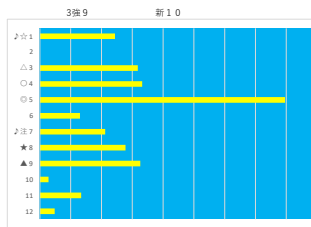

騎手+種牡馬

馬番	馬名	合計
4	ナツイリオ	16.2%
7	ソルエストレーラ	11.4%
2	リベリユール	10.1%
8	トランボリン	8.4%
3	ペダンクルアーチ	7.5%

船橋9R ランタナスプリント

2023年10月27日 船橋9R ランタナスプリント

テクニカル6 ptn3

馬番	オッズ	馬名	騎手	勝率	連対率	複勝率	騎手	種牡馬	高回収
1	2.6	ルーリング	田川 賢	29.9%	51.0%	63.8%	▲	★	
2	8.0	ビーアフェリベ	藤本 現輝	9.8%	24.1%	39.6%	◎	◎	
3	3.3	カツベンクタイ	御神本 謙	23.8%	45.8%	59.9%	◎	◎	
4	20.0	ノーザンウィグラス	森 泰斗	3.9%	9.8%	16.9%	◎	▲	
5	12.0	ビートマシク	和田 謙治	6.5%	15.8%	28.4%			
6	14.4	クラブリバース	沢田 龍哉	5.4%	9.7%	18.8%			○
7	55.7	クンモアエフォート	本橋 孝太	1.4%	3.7%	9.1%	△		
8	20.0	バジュラマック	西 悠太	3.9%	10.9%	19.9%		△	
9	35.5	キャストロホボ	藤田 凌	2.2%	4.6%	8.2%			○
10	9.1	イデザ	川島 正太	8.6%	22.5%	37.4%	☆		
11	500.0	マロカオブジャガー	野畑 凌	0.0%	2.1%	3.6%	★		○
12	97.5	プレストレジェーロ	神尾 香澄	0.8%	2.0%	4.9%		☆	

騎手+種牡馬

馬番	馬名	合計
3	カツベンクタイ	24.9%
4	ノーザンウィグラス	18.8%
1	ルーリング	15.0%
2	ビーアフェリベ	15.0%
11	マロカオブジャガー	11.7%

2023年10月27日 船橋10R 秋の山スプリント

テクニカル6 ptn4

馬番	オッズ	馬名	騎手	勝率	連対率	複勝率	騎手	種牡馬	高回収
1	1.2	ポーチュカ	森 泰斗	64.5%	81.1%	87.4%	○	★	
2	8.0	イージーファクト	御神本 謙	9.8%	23.4%	38.1%	◎	◎	
3	5.0	アルバモニル	関村 健司	15.6%	33.7%	50.0%	★	☆	
4	20.0	マイクハーシュ	田川 賢	3.9%	10.9%	19.9%	▲	△	
5	8.0	エルロイ	木畑啓 剛	9.8%	24.1%	39.6%		△	
6	12.0	トゥルーパローズ	本田 正重	6.5%	15.8%	28.4%	△	○	
7	45.9	ボニベイワーム	和田 謙治	1.7%	3.3%	4.2%	☆	▲	

騎手+種牡馬

馬番	馬名	合計
2	イージーファクト	26.5%
6	トゥルーパローズ	19.0%
4	マイクハーシュ	15.3%
7	ボニベイワーム	13.8%
1	ポーチュカ	13.5%

2023年10月27日 船橋11R 菊花特別

テクニカル6 ptn5

馬番	オッズ	馬名	騎手	勝率	連対率	複勝率	騎手	種牡馬	高回収
1	35.5	フォルベレール	今野 忠成	2.2%	4.6%	8.2%	☆	△	○
2	500.0	エイシデンシタル	本橋 孝太	0.0%	2.1%	3.6%		☆	
3	41.1	ルクバー	藤本 現輝	1.9%	6.8%	14.1%	◎	▲	
4	4.7	マッドレーレット	笠野 雄大	16.6%	38.1%	53.4%		★	
5	2.2	クラベドトラド	森 泰斗	35.8%	59.2%	72.8%	▲	△	
6	12.0	トーセンエルドラド	所 隼	6.5%	15.8%	28.4%			
7	130.0	マイブレイブ	沢田 龍哉	0.6%	2.9%	6.4%		◎	
8	20.0	チャンプタイガー	御神本 謙	3.9%	10.9%	19.9%	○	○	
9	4.8	ショットメーカー	張田 昂	16.3%	34.5%	52.8%		▲	
10	55.7	キャッスルブレイブ	本田 正重	1.4%	3.7%	9.1%	★		
11	11.6	ホウオウトゥルース	田川 賢	6.7%	16.3%	30.0%	△	☆	
12	32.5	タイセイアグイン	川島 正太	2.4%	6.6%	13.5%			