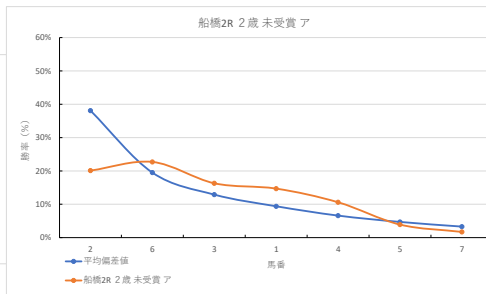

2023年10月27日 船橋1R 2歳未受賞イ テクニカル6 ptn4

馬番	オッズ	馬名	騎手	勝率	連対率	複勝率	騎手	種牡馬	高田収
1	9.1	ラタウィック	西村 栄喜	8.6%	22.5%	37.4%	☆	☆	
2	5.0	ソウ	買川 純一	15.6%	33.7%	50.0%	☆	△	
3	5.2	ランドブラネット	木根塚 剛	14.9%	30.8%	46.0%	☆	○	
4	26.9	コンサートバイオ	笹川 賢	2.9%	10.4%	21.1%	○	○	
5	1.5	タハイターニヤ	庄司 大輔	53.0%	72.0%	82.4%	○	▲	
6	70.9	シンライビース	山中 悠希	1.1%	8.2%	12.0%	▲	★	
7	20.0	ブリティバンク	山本 聡紀	3.9%	10.9%	19.9%	△	◎	

騎手+種牡馬

馬番	馬名	合計
7	ブリティバンク	10.2%
5	タハイターニヤ	8.6%
4	コンサートバイオ	8.1%
3	ランドブラネット	6.0%
6	シンライビース	4.3%

2023年10月27日 船橋2R 2歳未受賞ア テクニカル6 ptn3

馬番	オッズ	馬名	騎手	勝率	連対率	複勝率	騎手	種牡馬	高田収
1	5.3	エスベランザカス	本田 正重	14.7%	29.8%	45.8%	◎	★	○
2	3.9	ドリービー	山中 悠希	20.1%	39.6%	52.9%	△	△	
3	4.8	ブラックムート	所 里	16.3%	34.5%	52.8%	☆	▲	
4	7.4	グルーラフォルテ	本橋 孝太	10.6%	21.8%	34.1%	○	○	
5	20.0	プリンセスコチャ	笠野 雄大	3.9%	10.9%	19.9%	★	☆	
6	3.4	イグナイトユウ	山口 達弥	22.7%	43.9%	56.7%	▲	▲	
7	45.9	スイパ	白井 健太	1.7%	3.3%	4.2%	△	△	