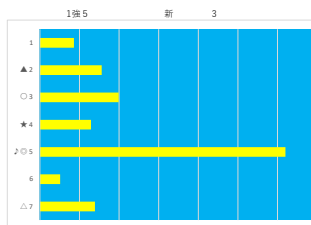

2023年10月27日 船橋1R 2歳未受賞イ テクニカル6 ptn4

馬番	オッズ	馬名	騎手	勝率	連対率	複勝率	騎手	種牡馬	高田収
1	9.1	ラタウィック	西村 栄喜	8.6%	22.5%	37.4%	☆	☆	
2	5.0	ソウ	買川 純一	15.6%	33.7%	50.0%	☆	△	
3	5.2	ランドブラネット	木根塚 剛	14.9%	30.8%	46.0%	☆	○	
4	26.9	コンサートバイオ	笹川 賢	2.9%	10.4%	21.1%	○	○	
5	1.5	タハイターニヤ	庄司 大輔	53.0%	72.0%	82.4%	○	▲	
6	70.9	シンライビース	山中 悠希	1.1%	8.2%	12.0%	▲	★	
7	20.0	ブリティバンク	山本 聡紀	3.9%	10.9%	19.9%	△	◎	

騎手+種牡馬

馬番	馬名	合計
7	ブリティバンク	10.2%
5	タハイターニヤ	8.6%
4	コンサートバイオ	8.1%
3	ランドブラネット	6.0%
6	シンライビース	4.3%

2023年10月27日 船橋2R 2歳未受賞ア テクニカル6 ptn3

馬番	オッズ	馬名	騎手	勝率	連対率	複勝率	騎手	種牡馬	高田収
1	5.3	エスベランザカス	本田 正重	14.7%	29.8%	45.8%	◎	★	○
2	3.9	ドリービー	山中 悠希	20.1%	39.6%	52.9%	△	△	
3	4.8	ブラックムート	所 里	16.3%	34.5%	52.8%	☆	▲	
4	7.4	グルーラフォルテ	本橋 孝太	10.6%	21.8%	34.1%	○	○	
5	20.0	プリンセスコチャ	笠野 雄大	3.9%	10.9%	19.9%	★	☆	
6	3.4	イグナイトユウ	山口 達弥	22.7%	43.9%	56.7%	▲	▲	
7	45.9	スイパ	白井 健太	1.7%	3.3%	4.2%	△	△	

騎手+種牡馬

馬番	馬名	合計
2	ドリービー	16.2%
4	グルーラフォルテ	9.2%
1	エスベランザカス	8.0%
6	イグナイトユウ	5.1%
3	ブラックムート	4.4%

2023年10月27日 船橋3R ユーカリデビュー テクニカル6 ptn4

馬番	オッズ	馬名	騎手	勝率	連対率	複勝率	騎手	種牡馬	高田収
1	45.9	シヤモナルマエ	西村 栄喜	1.7%	3.3%	4.2%	☆	▲	
2	8.0	テクノアロハ	山中 悠希	9.8%	24.1%	39.6%	△	★	
3	2.6	ハマソラール	笹川 賢	29.9%	51.0%	63.8%	▲	☆	
4	20.0	ナギサノナツコ	木根塚 剛	3.9%	10.9%	19.9%	△	○	
5	26.9	クリールモニー	和田 操治	2.9%	10.4%	21.1%	★	◎	
6	3.0	アルアンオアシス	本田 正重	26.1%	47.8%	64.6%	○	○	
7	8.0	モリノマロン	森 泰斗	9.8%	23.4%	38.1%	◎	△	