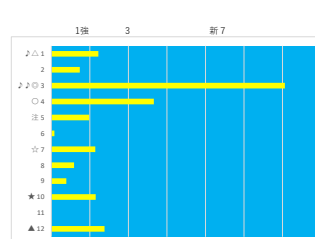

騎手+種牡馬

馬番	馬名	合計
6	ベストフィールド	20.1%
4	カイエクスプレス	14.0%
3	グラントマーシャル	13.5%
5	ナイトレインボー	11.4%
2	ピンクシャワラ	9.3%

2023年10月27日 船橋6R 馬い! 淡路うしろ農園玉ねぎ発売記念 テクニカル6 ptn3

馬番	オッズ	馬名	騎手	勝率	連対率	複勝率	騎手	種牡馬	高田収
1	5.2	ハクサンストロング	沢田 龍哉	14.9%	30.8%	46.0%	★	△	
2	97.5	ニコタマ	本田 紀忠	0.8%	2.3%	5.4%	☆	☆	
3	2.2	ライントライカー	笹川 翼	35.8%	59.2%	72.8%	◎	▲	
4	5.3	ワイントカゲタル	森 泰斗	14.7%	29.8%	45.8%	◎	★	○
5	500.0	ネモスラダ	藤分 和仁	0.0%	2.4%	3.3%	◎		
6	5.0	ラキエストバイオ	本田 正康	15.6%	33.7%	50.0%	◎	○	
7	9.2	ツクハマリア	徳本 直哉	8.5%	18.2%	29.2%	◎	▲	
8	97.5	ニシノマツハ	及川 烈	0.8%	2.0%	4.9%	◎	○	
9	20.0	シップレックビーチ	藤江 渉	3.9%	10.9%	19.9%	☆	◎	
10	65.0	ピクエスト	山中 悠希	1.2%	3.5%	9.4%	◎	△	
11	70.9	セイウンミレイア	岡田 大	1.1%	8.2%	12.0%	◎		

騎手+種牡馬

馬番	馬名	合計
4	ワイントカゲタル	17.3%
6	ラキエストバイオ	16.0%
1	ハクサンストロング	11.5%
9	シップレックビーチ	11.0%
3	ライントライカー	8.8%

2023年10月27日 船橋7R ホオジロ賞 テクニカル6 ptn5

馬番	オッズ	馬名	騎手	勝率	連対率	複勝率	騎手	種牡馬	高田収
1	97.5	アウトサイドベット	増田 充宏	0.8%	2.3%	5.4%	★	☆	
2	500.0	セザンブライト	濱田 謙也	0.0%	2.1%	3.6%	☆	▲	
3	55.7	マオンワッシュ	室 隆一郎	1.4%	3.7%	9.1%	◎		
4	12.0	ラブルバベル	秋元 精成	6.5%	15.8%	28.4%	◎		
5	97.5	オウソードル	木殿塚 剛	0.8%	2.0%	4.9%	◎	○	
6	4.7	フォートワリアム	笹川 翼	16.6%	38.1%	53.4%	◎	▲	
7	20.0	ウィグルズマン	所 隼	3.9%	9.8%	16.9%	◎	★	
8	5.2	ベストホリデー	沢田 龍哉	14.9%	30.8%	46.0%	◎		
9	20.0	フッシュドノエル	小杉 亮	3.9%	10.9%	19.9%	◎		
10	65.0	ハクサンパール	山中 悠希	1.2%	3.5%	9.4%	◎		
11	9.1	グリーングラス	本橋 孝太	8.6%	22.5%	37.4%	◎	△	
12	1.5	レッドワイス	藤本 現輝	50.6%	69.9%	79.3%	◎	◎	○

騎手+種牡馬

馬番	馬名	合計
12	レッドワイス	10.0%
11	グリーングラス	8.8%
5	オウソードル	7.1%
2	セザンブライト	6.3%
7	ウィグルズマン	4.2%

2023年10月27日 船橋8R ハキラ賞 テクニカル6 ptn4

馬番	オッズ	馬名	騎手	勝率	連対率	複勝率	騎手	種牡馬	高田収
1	35.5	ハットクットグット	本橋 孝太	2.2%	4.6%	8.2%	★		○
2	32.5	リベリユール	山中 悠希	2.4%	6.6%	13.5%	◎	○	
3	1.5	ペダンクルアーチ	沢田 龍哉	50.6%	69.9%	79.3%	◎	☆	○
4	4.7	ナツイリオ	森 泰斗	16.6%	38.1%	53.4%	◎	★	
5	8.0	モタナイスクワン	徳本 直哉	9.8%	23.4%	38.1%	◎		
6	97.5	ブラーフマープ	藤田 凌	0.8%	2.0%	4.9%	◎		
7	55.7	ソルエストレーラ	山口 謙弥	1.4%	3.7%	9.1%	◎	☆	◎
8	41.1	木サンボリダ	藤江 渉	1.9%	6.8%	14.1%	◎	▲	
9	20.0	クイーンズエンル	和田 謙治	3.9%	10.9%	19.9%	◎		
10	12.0	パンクロー	徳田 哲	6.5%	15.8%	28.4%	◎		
11	500.0	マキオートケン	山本 龍紀	0.0%	2.1%	3.6%	◎	△	
12	8.0	キャッツシオン	藤谷 葵	9.8%	24.1%	39.6%	◎	▲	