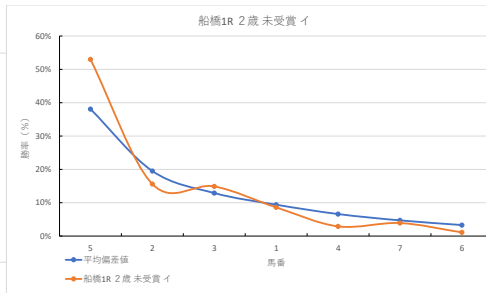

2023年10月27日 船橋1R 2歳未受賞イ テクニカル6 ptn4

馬番	オッズ	馬名	騎手	勝率	連対率	複勝率	騎手	種牡馬	高田収
1	9.1	ラタウィック	西村 栄喜	8.6%	22.5%	37.4%	☆	☆	
2	5.0	ソウ	買川 純一	15.6%	33.7%	50.0%	☆	△	
3	5.2	ランドブラネット	木根塚 剛	14.9%	30.8%	46.0%	☆	○	
4	26.9	コンサートバイオ	笹川 賢	2.9%	10.4%	21.1%	○	○	
5	1.5	タハイターニヤ	庄司 大輔	53.0%	72.0%	82.4%	○	▲	
6	70.9	シンライビース	山中 悠希	1.1%	8.2%	12.0%	▲	★	
7	20.0	ブリティバンク	山本 聡紀	3.9%	10.9%	19.9%	△	◎	

騎手+種牡馬

馬番	馬名	合計
7	ブリティバンク	10.2%
5	タハイターニヤ	8.6%
4	コンサートバイオ	8.1%
3	ランドブラネット	6.0%
6	シンライビース	4.3%

2023年10月27日 船橋2R 2歳未受賞ア テクニカル6 ptn3

馬番	オッズ	馬名	騎手	勝率	連対率	複勝率	騎手	種牡馬	高田収
1	5.3	エスベランザカス	本田 正重	14.7%	29.8%	45.8%	◎	★	○
2	3.9	ドリービー	山中 悠希	20.1%	39.6%	52.9%	△	△	
3	4.8	ブラックムート	所 里	16.3%	34.5%	52.8%	☆	▲	
4	7.4	グルーラフォルテ	本橋 孝太	10.6%	21.8%	34.1%	○	○	
5	20.0	プリンセスコチャ	笠野 雄大	3.9%	10.9%	19.9%	★	☆	
6	3.4	イグナイトユウ	山口 達弥	22.7%	43.9%	56.7%	▲	▲	
7	45.9	スイパ	白井 健太	1.7%	3.3%	4.2%	△	△	