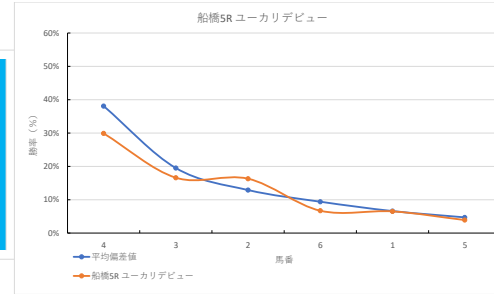

騎手+種牡馬

馬番	馬名	合計
2	ドリービー	16.2%
4	グルーラフォルテ	9.2%
1	エスベランザカス	8.0%
6	イグナイトユウ	5.1%
3	ブラックムート	4.4%

2023年10月27日 船橋3R ユーカリデビュー テクニカル6 ptn4

馬番	オッズ	馬名	騎手	勝率	連対率	複勝率	騎手	種牡馬	高田収
1	45.9	シヤモナルマエ	西村 栄喜	1.7%	3.3%	4.2%	☆	▲	
2	8.0	テクノアロハ	山中 悠希	9.8%	24.1%	39.6%	△	★	
3	2.6	ハマソラール	笹川 賢	29.9%	51.0%	63.8%	▲	☆	
4	20.0	ナギサノナツコ	木根塚 剛	3.9%	10.9%	19.9%	△	○	
5	26.9	クリールモニー	和田 操治	2.9%	10.4%	21.1%	★	◎	
6	3.0	アルアンオアシス	本田 正重	26.1%	47.8%	64.6%	○	○	
7	8.0	モリノマロン	森 泰斗	9.8%	23.4%	38.1%	◎	△	

騎手+種牡馬

馬番	馬名	合計
7	モリノマロン	23.3%
5	クリールモニー	21.1%
4	ナギサノナツコ	20.7%
1	シヤモナルマエ	18.6%
3	ハマソラール	13.5%

2023年10月27日 船橋4R ユーカリデビュー テクニカル6 ptn6

馬番	オッズ	馬名	騎手	勝率	連対率	複勝率	騎手	種牡馬	高田収
1	4.7	リールワンダー	山本 聡紀	16.6%	38.1%	53.4%	★	◎	
2	5.2	デザイアー	本橋 孝太	14.9%	30.8%	46.0%	○	▲	
3	1.2	キカース	森 泰斗	64.5%	81.1%	87.4%	◎	○	
4	26.9	ジュエリークローム	西村 栄喜	2.9%	10.4%	21.1%	△	△	
5	26.0	セイジョーション	磯谷 葵	3.0%	14.2%	28.4%	▲	★	

騎手+種牡馬

馬番	馬名	合計
1	リールワンダー	28.5%
3	キカース	19.1%
2	デザイアー	6.9%
5	セイジョーション	6.0%
4	ジュエリークローム	5.0%

2023年10月27日 船橋SR ユーカリデビュー テクニカル6 ptn4

馬番	オッズ	馬名	騎手	勝率	連対率	複勝率	騎手	種牡馬	高田収
1	12.0	モイエンド	臼井 健太	6.5%	15.8%	28.4%	☆	△	
2	4.8	ピンクシャワラ	和田 謙治	16.3%	34.5%	52.8%	★	☆	
3	4.7	グラントマーシャル	本田 正康	16.6%	38.1%	53.4%	◎	★	
4	2.6	カイエクスプレス	笹川 翼	29.9%	51.0%	63.8%	◎	○	
5	20.0	ナイトレインボー	山中 悠希	3.9%	10.9%	19.9%	○	▲	
6	11.6	ベストフィールド	小杉 亮	6.7%	16.3%	30.0%	▲	◎	

騎手+種牡馬

馬番	馬名	合計
6	ベストフィールド	20.1%
4	カイエクスプレス	14.0%
3	グラントマーシャル	13.5%
5	ナイトレインボー	11.4%
2	ピンクシャワラ	9.3%

2023年10月27日 船橋6R 馬い! 淡路うしろ農園玉ねぎ発売記念 テクニカル6 ptn3

馬番	オッズ	馬名	騎手	勝率	連対率	複勝率	騎手	種牡馬	高田収
1	5.2	ハクサンストロング	沢田 龍哉	14.9%	30.8%	46.0%	★	△	
2	97.5	ニコタマ	本田 紀忠	0.8%	2.3%	5.4%	☆	☆	
3	2.2	ライントライカー	笹川 翼	35.8%	59.2%	72.8%	◎	▲	
4	5.3	ワイントカゲタル	森 泰斗	14.7%	29.8%	45.8%	◎	★	○
5	500.0	ネモスラダ	藤分 和仁	0.0%	2.4%	3.3%	◎		
6	5.0	ラキエストバイオ	本田 正康	15.6%	33.7%	50.0%	◎	○	
7	9.2	ツクハマリア	徳本 直哉	8.5%	18.2%	29.2%	◎	▲	
8	97.5	ニシノマツハ	及川 烈	0.8%	2.0%	4.9%	◎	○	
9	20.0	シップレックビーチ	藤江 渉	3.9%	10.9%	19.9%	☆	◎	
10	65.0	ピクエスト	山中 悠希	1.2%	3.5%	9.4%	◎	△	
11	70.9	セイウンミレイア	岡田 大	1.1%	8.2%	12.0%	◎		