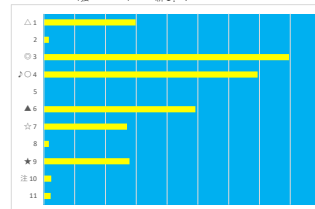

騎手+種牡馬

馬番	馬名	合計
7	モリノマロン	23.3%
5	クリールモニー	21.1%
4	ナギサノナツコ	20.7%
1	シヤモナルマエ	18.6%
3	ハマソラール	13.5%

2023年10月27日 船橋4R ユーカリデビュー テクニカル6 ptn6

馬番	オッズ	馬名	騎手	勝率	連対率	複勝率	騎手	種牡馬	高田収
1	4.7	リールワンダー	山本 聡紀	16.6%	38.1%	53.4%	★	◎	
2	5.2	デザイアー	本橋 孝太	14.9%	30.8%	46.0%	○	▲	
3	1.2	キカース	森 泰斗	64.5%	81.1%	87.4%	◎	○	
4	26.9	ジュエリークローム	西村 栄喜	2.9%	10.4%	21.1%	△	△	
5	26.0	セイジョーション	磯谷 葵	3.0%	14.2%	28.4%	▲	★	

騎手+種牡馬

馬番	馬名	合計
1	リールワンダー	28.5%
3	キカース	19.1%
2	デザイアー	6.9%
5	セイジョーション	6.0%
4	ジュエリークローム	5.0%

2023年10月27日 船橋SR ユーカリデビュー テクニカル6 ptn4

馬番	オッズ	馬名	騎手	勝率	連対率	複勝率	騎手	種牡馬	高田収
1	12.0	モイエンド	臼井 健太	6.5%	15.8%	28.4%	☆	△	
2	4.8	ピンクシャワラ	和田 謙治	16.3%	34.5%	52.8%	★	☆	
3	4.7	グラントマーシャル	本田 正康	16.6%	38.1%	53.4%	◎	★	
4	2.6	カイエクスプレス	笹川 翼	29.9%	51.0%	63.8%	◎	○	
5	20.0	ナイトレインボー	山中 悠希	3.9%	10.9%	19.9%	○	▲	
6	11.6	ベストフィールド	小杉 亮	6.7%	16.3%	30.0%	▲	◎	

騎手+種牡馬

馬番	馬名	合計
6	ベストフィールド	20.1%
4	カイエクスプレス	14.0%
3	グラントマーシャル	13.5%
5	ナイトレインボー	11.4%
2	ピンクシャワラ	9.3%

2023年10月27日 船橋6R 馬い! 淡路うしろ農園玉ねぎ発売記念 テクニカル6 ptn3

馬番	オッズ	馬名	騎手	勝率	連対率	複勝率	騎手	種牡馬	高田収
1	5.2	ハクサンストロング	沢田 龍哉	14.9%	30.8%	46.0%	★	△	
2	97.5	ニコタマ	本田 紀忠	0.8%	2.3%	5.4%	☆	☆	
3	2.2	ライントライカー	笹川 翼	35.8%	59.2%	72.8%	◎	▲	
4	5.3	ワイントカゲタル	森 泰斗	14.7%	29.8%	45.8%	◎	★	○
5	500.0	ネモスラダ	藤分 和仁	0.0%	2.4%	3.3%	◎		
6	5.0	ラキエストバイオ	本田 正康	15.6%	33.7%	50.0%	◎	○	
7	9.2	ツクハマリア	徳本 直哉	8.5%	18.2%	29.2%	◎	▲	
8	97.5	ニシノマツハ	及川 烈	0.8%	2.0%	4.9%	◎	○	
9	20.0	シップレックビーチ	藤江 渉	3.9%	10.9%	19.9%	☆	◎	
10	65.0	ピクエスト	山中 悠希	1.2%	3.5%	9.4%	◎	△	
11	70.9	セイウンミレイア	岡田 大	1.1%	8.2%	12.0%	◎		