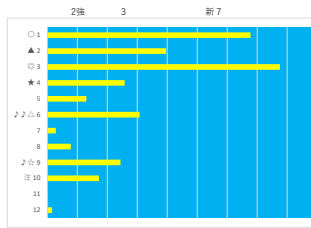

騎手+種牡馬

馬番	馬名	合計
12	レッドワイス	10.0%
11	グリーングラス	8.8%
5	オウソードル	7.1%
2	セザンブライト	6.3%
7	ウィグルズマン	4.2%

2023年10月27日 船橋8R ハキラ賞 テクニカル6 ptn4

馬番	オッズ	馬名	騎手	勝率	連対率	複勝率	騎手	種牡馬	高田収
1	35.5	ハットクットグット	本橋 孝太	2.2%	4.6%	8.2%	★		○
2	32.5	リベリユール	山中 悠希	2.4%	6.6%	13.5%	◎	○	
3	1.5	ペダンクルアーチ	沢田 龍哉	50.6%	69.9%	79.3%	◎	☆	○
4	4.7	ナツイリオ	森 泰斗	16.6%	38.1%	53.4%	◎	★	
5	8.0	モタナイスクワン	徳本 直哉	9.8%	23.4%	38.1%	◎		
6	97.5	ブラーフマープ	藤田 凌	0.8%	2.0%	4.9%	◎		
7	55.7	ソルエストレーラ	山口 謙弥	1.4%	3.7%	9.1%	◎	☆	◎
8	41.1	木サンボリダ	藤江 渉	1.9%	6.8%	14.1%	◎	▲	
9	20.0	クイーンズエンル	和田 謙治	3.9%	10.9%	19.9%	◎		
10	12.0	パンクロー	徳田 哲	6.5%	15.8%	28.4%	◎		
11	500.0	マキオートケン	山本 龍紀	0.0%	2.1%	3.6%	◎	△	
12	8.0	キャッツシオン	藤谷 葵	9.8%	24.1%	39.6%	◎	▲	

騎手+種牡馬

馬番	馬名	合計
4	ナツイリオ	16.2%
7	ソルエストレーラ	11.4%
2	リベリユール	10.1%
8	トランボリン	8.4%
3	ペダンクルアーチ	7.5%

船橋9R ランタナスプリント

2023年10月27日 船橋9R ランタナスプリント

テクニカル6 ptn3

馬番	オッズ	馬名	騎手	勝率	連対率	複勝率	騎手	種牡馬	高回収
1	2.6	ルーリング	田川 賢	29.9%	51.0%	63.8%	▲	★	
2	8.0	ビーアフェリベ	藤本 現輝	9.8%	24.1%	39.6%	◎	◎	
3	3.3	カツベンクタイ	御神本 謙	23.8%	45.8%	59.9%	◎	◎	
4	20.0	ノーザンウィグラス	森 泰斗	3.9%	9.8%	16.9%	◎	▲	
5	12.0	ビートマシク	和田 謙治	6.5%	15.8%	28.4%			
6	14.4	クラブリバース	沢田 龍哉	5.4%	9.7%	18.8%			○
7	55.7	クンモアエフォート	本橋 孝太	1.4%	3.7%	9.1%	△		
8	20.0	バジュラマック	西 悠太	3.9%	10.9%	19.9%		△	
9	35.5	キャストロホボ	藤田 凌	2.2%	4.6%	8.2%			○
10	9.1	イデザ	川島 正太	8.6%	22.5%	37.4%	☆		
11	500.0	マロカオブジャガー	野畑 凌	0.0%	2.1%	3.6%	★		○
12	97.5	プレストレジェーロ	神尾 香澄	0.8%	2.0%	4.9%		☆	

騎手+種牡馬

馬番	馬名	合計
3	カツベンクタイ	24.9%
4	ノーザンウィグラス	18.8%
1	ルーリング	15.0%
2	ビーアフェリベ	15.0%
11	マロカオブジャガー	11.7%

2023年10月27日 船橋10R 秋の山スプリント

テクニカル6 ptn4

馬番	オッズ	馬名	騎手	勝率	連対率	複勝率	騎手	種牡馬	高回収
1	1.2	ポーチュカ	森 泰斗	64.5%	81.1%	87.4%	○	★	
2	8.0	イージーファクト	御神本 謙	9.8%	23.4%	38.1%	◎	◎	
3	5.0	アルバモニル	関村 健司	15.6%	33.7%	50.0%	★	☆	
4	20.0	マイクハーシュ	田川 賢	3.9%	10.9%	19.9%	▲	△	
5	8.0	エルロイ	木畑啓 剛	9.8%	24.1%	39.6%		△	
6	12.0	トゥルーパローズ	本田 正重	6.5%	15.8%	28.4%	△	○	
7	45.9	ボニベイワーム	和田 謙治	1.7%	3.3%	4.2%	☆	▲	