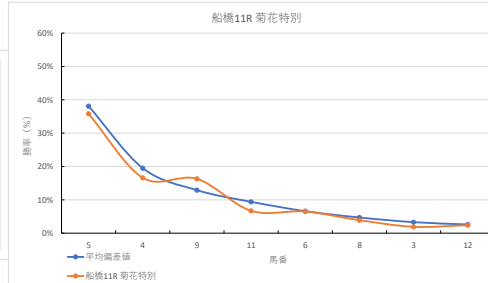

騎手+種牡馬

馬番	馬名	合計
4	ナツイリオ	16.2%
7	ソルエストレーラ	11.4%
2	リベリユール	10.1%
8	トランボリン	8.4%
3	ペダンクルアーチ	7.5%

船橋9R ランタナスプリント

2023年10月27日 船橋9R ランタナスプリント

テクニカル6 ptn3

馬番	オッズ	馬名	騎手	勝率	連対率	複勝率	騎手	種牡馬	高回収
1	2.6	ルーリング	田川 賢	29.9%	51.0%	63.8%	▲	★	
2	8.0	ビーアフェリベ	藤本 現輝	9.8%	24.1%	39.6%	◎	◎	
3	3.3	カツベンクタイ	御神本 謙	23.8%	45.8%	59.9%	◎	◎	
4	20.0	ノーザンウィグラス	森 泰斗	3.9%	9.8%	16.9%	◎	▲	
5	12.0	ビートマシク	和田 謙治	6.5%	15.8%	28.4%			
6	14.4	クラブリバース	沢田 龍哉	5.4%	9.7%	18.8%			○
7	55.7	クンモアエフォート	本橋 孝太	1.4%	3.7%	9.1%	△		
8	20.0	バジュラマック	西 悠太	3.9%	10.9%	19.9%		△	
9	35.5	キャストロホボ	藤田 凌	2.2%	4.6%	8.2%			○
10	9.1	イデザ	川島 正太	8.6%	22.5%	37.4%	☆		
11	500.0	マロカオブジャガー	野畑 凌	0.0%	2.1%	3.6%	★		○
12	97.5	プレストレジェーロ	神尾 香澄	0.8%	2.0%	4.9%		☆	

騎手+種牡馬

馬番	馬名	合計
3	カツベンクタイ	24.9%
4	ノーザンウィグラス	18.8%
1	ルーリング	15.0%
2	ビーアフェリベ	15.0%
11	マロカオブジャガー	11.7%

2023年10月27日 船橋10R 秋の山スプリント

テクニカル6 ptn4

馬番	オッズ	馬名	騎手	勝率	連対率	複勝率	騎手	種牡馬	高回収
1	1.2	ポーチュカ	森 泰斗	64.5%	81.1%	87.4%	○	★	
2	8.0	イージーファクト	御神本 謙	9.8%	23.4%	38.1%	◎	◎	
3	5.0	アルバモニル	関村 健司	15.6%	33.7%	50.0%	★	☆	
4	20.0	マイクハーシュ	田川 賢	3.9%	10.9%	19.9%	▲	△	
5	8.0	エルロイ	木畑啓 剛	9.8%	24.1%	39.6%		△	
6	12.0	トゥルーパローズ	本田 正重	6.5%	15.8%	28.4%	△	○	
7	45.9	ボニベイワーム	和田 謙治	1.7%	3.3%	4.2%	☆	▲	

騎手+種牡馬

馬番	馬名	合計
2	イージーファクト	26.5%
6	トゥルーパローズ	19.0%
4	マイクハーシュ	15.3%
7	ボニベイワーム	13.8%
1	ポーチュカ	13.5%

2023年10月27日 船橋11R 菊花特別

テクニカル6 ptn5

馬番	オッズ	馬名	騎手	勝率	連対率	複勝率	騎手	種牡馬	高回収
1	35.5	フォルベレール	今野 忠成	2.2%	4.6%	8.2%	☆	△	○
2	500.0	エイシデンシタル	本橋 孝太	0.0%	2.1%	3.6%		☆	
3	41.1	ルクバー	藤本 現輝	1.9%	6.8%	14.1%	◎	▲	
4	4.7	マッドレーレット	笠野 雄大	16.6%	38.1%	53.4%		★	
5	2.2	クラベドトラド	森 泰斗	35.8%	59.2%	72.8%	▲	△	
6	12.0	トーセンエルドラド	所 隼	6.5%	15.8%	28.4%			
7	130.0	マイブレイブ	沢田 龍哉	0.6%	2.9%	6.4%		◎	
8	20.0	チャンプタイガー	御神本 謙	3.9%	10.9%	19.9%	○	○	
9	4.8	ショットメーカー	張田 昂	16.3%	34.5%	52.8%		▲	
10	55.7	キャッスルブレイブ	本田 正重	1.4%	3.7%	9.1%	★		
11	11.6	ホウオウトゥルース	田川 賢	6.7%	16.3%	30.0%	△	☆	
12	32.5	タイセイアグイン	川島 正太	2.4%	6.6%	13.5%			