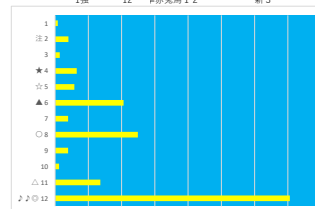

騎手+種牡馬

馬番	馬名	合計
1	リールワンダー	28.5%
3	キカース	19.1%
2	デザイアー	6.9%
5	セイジョーション	6.0%
4	ジュエリークローム	5.0%

2023年10月27日 船橋SR ユーカリデビュー テクニカル6 ptn4

馬番	オッズ	馬名	騎手	勝率	連対率	複勝率	騎手	種牡馬	高田収
1	12.0	モイエンド	臼井 健太	6.5%	15.8%	28.4%	☆	△	
2	4.8	ピンクシャワラ	和田 謙治	16.3%	34.5%	52.8%	★	☆	
3	4.7	グラントマーシャル	本田 正康	16.6%	38.1%	53.4%	◎	★	
4	2.6	カイエクスプレス	笹川 翼	29.9%	51.0%	63.8%	◎	○	
5	20.0	ナイトレインボー	山中 悠希	3.9%	10.9%	19.9%	○	▲	
6	11.6	ベストフィールド	小杉 亮	6.7%	16.3%	30.0%	▲	◎	

騎手+種牡馬

馬番	馬名	合計
6	ベストフィールド	20.1%
4	カイエクスプレス	14.0%
3	グラントマーシャル	13.5%
5	ナイトレインボー	11.4%
2	ピンクシャワラ	9.3%

2023年10月27日 船橋6R 馬い! 淡路うしろ農園玉ねぎ発売記念 テクニカル6 ptn3

馬番	オッズ	馬名	騎手	勝率	連対率	複勝率	騎手	種牡馬	高田収
1	5.2	ハクサンストロング	沢田 龍哉	14.9%	30.8%	46.0%	★	△	
2	97.5	ニコタマ	本田 紀忠	0.8%	2.3%	5.4%	☆	☆	
3	2.2	ライントライカー	笹川 翼	35.8%	59.2%	72.8%	◎	▲	
4	5.3	ワイントカゲタル	森 泰斗	14.7%	29.8%	45.8%	◎	★	○
5	500.0	ネモスラダ	藤分 和仁	0.0%	2.4%	3.3%	◎		
6	5.0	ラキエストバイオ	本田 正康	15.6%	33.7%	50.0%	◎	○	
7	9.2	ツクハマリア	徳本 直哉	8.5%	18.2%	29.2%	◎	▲	
8	97.5	ニシノマツハ	及川 烈	0.8%	2.0%	4.9%	◎	○	
9	20.0	シップレックビーチ	藤江 渉	3.9%	10.9%	19.9%	☆	◎	
10	65.0	ピクエスト	山中 悠希	1.2%	3.5%	9.4%	◎	△	
11	70.9	セイウンミレイア	岡田 大	1.1%	8.2%	12.0%	◎		

騎手+種牡馬

馬番	馬名	合計
4	ワイントカゲタル	17.3%
6	ラキエストバイオ	16.0%
1	ハクサンストロング	11.5%
9	シップレックビーチ	11.0%
3	ライントライカー	8.8%

2023年10月27日 船橋7R ホオジロ賞 テクニカル6 ptn5

馬番	オッズ	馬名	騎手	勝率	連対率	複勝率	騎手	種牡馬	高田収
1	97.5	アウトサイドベット	増田 充宏	0.8%	2.3%	5.4%	★	☆	
2	500.0	セザンブライト	濱田 謙也	0.0%	2.1%	3.6%	☆	▲	
3	55.7	マオンワッシュ	室 隆一郎	1.4%	3.7%	9.1%	◎		
4	12.0	ラブルバベル	秋元 精成	6.5%	15.8%	28.4%	◎		
5	97.5	オウソードル	木殿塚 剛	0.8%	2.0%	4.9%	◎	○	
6	4.7	フォートワリアム	笹川 翼	16.6%	38.1%	53.4%	◎	▲	
7	20.0	ウィグルズマン	所 隼	3.9%	9.8%	16.9%	◎	★	
8	5.2	ベストホリデー	沢田 龍哉	14.9%	30.8%	46.0%	◎		
9	20.0	フッシュドノエル	小杉 亮	3.9%	10.9%	19.9%	◎		
10	65.0	ハクサンパール	山中 悠希	1.2%	3.5%	9.4%	◎		
11	9.1	グリーングラス	本橋 孝太	8.6%	22.5%	37.4%	◎	△	
12	1.5	レッドワイス	藤本 現輝	50.6%	69.9%	79.3%	◎	◎	○