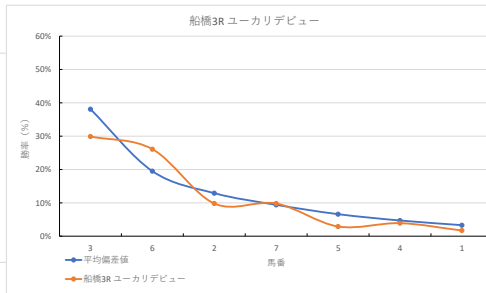

2023年10月27日 船橋1R 2歳未受賞イ テクニカル6 ptn4

馬番	オッズ	馬名	騎手	勝率	連対率	複勝率	騎手	種牡馬	高田収
1	9.1	ラタウィック	西村 栄喜	8.6%	22.5%	37.4%	☆	☆	
2	5.0	ソウ	買川 純一	15.6%	33.7%	50.0%	☆	△	
3	5.2	ランドブラネット	木根塚 剛	14.9%	30.8%	46.0%	☆	○	
4	26.9	コンサートバイオ	笹川 賢	2.9%	10.4%	21.1%	○	○	
5	1.5	タハイターニヤ	庄司 大輔	53.0%	72.0%	82.4%	○	▲	
6	70.9	シンライビース	山中 悠希	1.1%	8.2%	12.0%	▲	★	
7	20.0	ブリティバンク	山本 聡紀	3.9%	10.9%	19.9%	△	◎	

騎手+種牡馬

馬番	馬名	合計
7	ブリティバンク	10.2%
5	タハイターニヤ	8.6%
4	コンサートバイオ	8.1%
3	ランドブラネット	6.0%
6	シンライビース	4.3%

2023年10月27日 船橋2R 2歳未受賞ア テクニカル6 ptn3

馬番	オッズ	馬名	騎手	勝率	連対率	複勝率	騎手	種牡馬	高田収
1	5.3	エスベランザカス	本田 正重	14.7%	29.8%	45.8%	◎	★	○
2	3.9	ドリービー	山中 悠希	20.1%	39.6%	52.9%	△	△	
3	4.8	ブラックムート	所 里	16.3%	34.5%	52.8%	☆	▲	
4	7.4	グルーラフォルテ	本橋 孝太	10.6%	21.8%	34.1%	○	○	
5	20.0	プリンセスコチャ	笠野 雄大	3.9%	10.9%	19.9%	★	☆	
6	3.4	イグナイトユウ	山口 達弥	22.7%	43.9%	56.7%	▲	▲	
7	45.9	スイパ	白井 健太	1.7%	3.3%	4.2%	△	△	

騎手+種牡馬

馬番	馬名	合計
2	ドリービー	16.2%
4	グルーラフォルテ	9.2%
1	エスベランザカス	8.0%
6	イグナイトユウ	5.1%
3	ブラックムート	4.4%

2023年10月27日 船橋3R ユーカリデビュー テクニカル6 ptn4

馬番	オッズ	馬名	騎手	勝率	連対率	複勝率	騎手	種牡馬	高田収
1	45.9	シヤモナルマエ	西村 栄喜	1.7%	3.3%	4.2%	☆	▲	
2	8.0	テクノアロハ	山中 悠希	9.8%	24.1%	39.6%	△	★	
3	2.6	ハマソラール	笹川 賢	29.9%	51.0%	63.8%	▲	☆	
4	20.0	ナギサノナツコ	木根塚 剛	3.9%	10.9%	19.9%	△	○	
5	26.9	クリールモニー	和田 操治	2.9%	10.4%	21.1%	★	◎	
6	3.0	アルアンオアシス	本田 正重	26.1%	47.8%	64.6%	○	○	
7	8.0	モリノマロン	森 泰斗	9.8%	23.4%	38.1%	◎	△	

騎手+種牡馬

馬番	馬名	合計
7	モリノマロン	23.3%
5	クリールモニー	21.1%
4	ナギサノナツコ	20.7%
1	シヤモナルマエ	18.6%
3	ハマソラール	13.5%

2023年10月27日 船橋4R ユーカリデビュー テクニカル6 ptn6

馬番	オッズ	馬名	騎手	勝率	連対率	複勝率	騎手	種牡馬	高田収
1	4.7	リールワンダー	山本 聡紀	16.6%	38.1%	53.4%	★	◎	
2	5.2	デザイアー	本橋 孝太	14.9%	30.8%	46.0%	○	▲	
3	1.2	キカース	森 泰斗	64.5%	81.1%	87.4%	◎	○	
4	26.9	ジュエリークローム	西村 栄喜	2.9%	10.4%	21.1%	△	△	
5	26.0	セイジョーション	磯谷 葵	3.0%	14.2%	28.4%	▲	★	