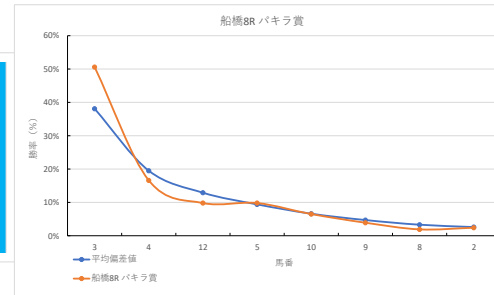

騎手+種牡馬

馬番	馬名	合計
6	ベストフィールド	20.1%
4	カイエクスプレス	14.0%
3	グラントマーシャル	13.5%
5	ナイトレインボー	11.4%
2	ピンクシャワラ	9.3%

2023年10月27日 船橋6R 馬い! 淡路うしろ農園玉ねぎ発売記念 テクニカル6 ptn3

馬番	オッズ	馬名	騎手	勝率	連対率	複勝率	騎手	種牡馬	高田収
1	5.2	ハクサンストロング	沢田 龍哉	14.9%	30.8%	46.0%	★	△	
2	97.5	ニコタマ	本田 紀忠	0.8%	2.3%	5.4%	☆	☆	
3	2.2	ライントライカー	笹川 翼	35.8%	59.2%	72.8%	◎	▲	
4	5.3	ワイントカゲタル	森 泰斗	14.7%	29.8%	45.8%	◎	★	○
5	500.0	ネモスラダ	藤分 和仁	0.0%	2.4%	3.3%	◎		
6	5.0	ラキエストバイオ	本田 正康	15.6%	33.7%	50.0%	◎	○	
7	9.2	ツクハマリア	徳本 直哉	8.5%	18.2%	29.2%	◎	▲	
8	97.5	ニシノマツハ	及川 烈	0.8%	2.0%	4.9%	◎	○	
9	20.0	シップレックビーチ	藤江 渉	3.9%	10.9%	19.9%	☆	◎	
10	65.0	ピクエスト	山中 悠希	1.2%	3.5%	9.4%	◎	△	
11	70.9	セイウンミレイア	岡田 大	1.1%	8.2%	12.0%	◎		

騎手+種牡馬

馬番	馬名	合計
4	ワイントカゲタル	17.3%
6	ラキエストバイオ	16.0%
1	ハクサンストロング	11.5%
9	シップレックビーチ	11.0%
3	ライントライカー	8.8%

2023年10月27日 船橋7R ホオジロ賞 テクニカル6 ptn5

馬番	オッズ	馬名	騎手	勝率	連対率	複勝率	騎手	種牡馬	高田収
1	97.5	アウトサイドベット	増田 充宏	0.8%	2.3%	5.4%	★	☆	
2	500.0	セザンブライト	濱田 謙也	0.0%	2.1%	3.6%	☆	▲	
3	55.7	マオンワッシュ	室 隆一郎	1.4%	3.7%	9.1%	◎		
4	12.0	ラブルバベル	秋元 精成	6.5%	15.8%	28.4%	◎		
5	97.5	オウソードル	木殿塚 剛	0.8%	2.0%	4.9%	◎	○	
6	4.7	フォートワリアム	笹川 翼	16.6%	38.1%	53.4%	◎	▲	
7	20.0	ウィグルズマン	所 隼	3.9%	9.8%	16.9%	◎	★	
8	5.2	ベストホリデー	沢田 龍哉	14.9%	30.8%	46.0%	◎		
9	20.0	フッシュドノエル	小杉 亮	3.9%	10.9%	19.9%	◎		
10	65.0	ハクサンパール	山中 悠希	1.2%	3.5%	9.4%	◎		
11	9.1	グリーングラス	本橋 孝太	8.6%	22.5%	37.4%	◎	△	
12	1.5	レッドワイス	藤本 現輝	50.6%	69.9%	79.3%	◎	◎	○

騎手+種牡馬

馬番	馬名	合計
12	レッドワイス	10.0%
11	グリーングラス	8.8%
5	オウソードル	7.1%
2	セザンブライト	6.3%
7	ウィグルズマン	4.2%

2023年10月27日 船橋8R ハキラ賞 テクニカル6 ptn4

馬番	オッズ	馬名	騎手	勝率	連対率	複勝率	騎手	種牡馬	高田収
1	35.5	ハットクットグット	本橋 孝太	2.2%	4.6%	8.2%	★		○
2	32.5	リベリユール	山中 悠希	2.4%	6.6%	13.5%	◎	○	
3	1.5	ペダンクルアーチ	沢田 龍哉	50.6%	69.9%	79.3%	◎	☆	○
4	4.7	ナツイリオ	森 泰斗	16.6%	38.1%	53.4%	◎	★	
5	8.0	モタナイスクワン	徳本 直哉	9.8%	23.4%	38.1%	◎		
6	97.5	ブラーフマープ	藤田 凌	0.8%	2.0%	4.9%	◎		
7	55.7	ソルエストレーラ	山口 謙弥	1.4%	3.7%	9.1%	◎	☆	◎
8	41.1	木サンボリダ	藤江 渉	1.9%	6.8%	14.1%	◎	▲	
9	20.0	クイーンズエンル	和田 謙治	3.9%	10.9%	19.9%	◎		
10	12.0	パンクロー	徳田 哲	6.5%	15.8%	28.4%	◎		
11	500.0	マキオートケン	山本 龍紀	0.0%	2.1%	3.6%	◎	△	
12	8.0	キャッツシオン	藤谷 葵	9.8%	24.1%	39.6%	◎	▲	