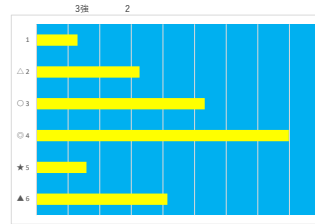

騎手+種牡馬

馬番	馬名	合計
2	ドリービー	16.2%
4	グルーラフォルテ	9.2%
1	エスベランザカス	8.0%
6	イグナイトユウ	5.1%
3	ブラックムート	4.4%

2023年10月27日 船橋3R ユーカリデビュー テクニカル6 ptn4

馬番	オッズ	馬名	騎手	勝率	連対率	複勝率	騎手	種牡馬	高田収
1	45.9	シヤモナルマエ	西村 栄喜	1.7%	3.3%	4.2%	☆	▲	
2	8.0	テクノアロハ	山中 悠希	9.8%	24.1%	39.6%	△	★	
3	2.6	ハマソラール	笹川 賢	29.9%	51.0%	63.8%	▲	☆	
4	20.0	ナギサノナツコ	木根塚 剛	3.9%	10.9%	19.9%	△	○	
5	26.9	クリールモニー	和田 操治	2.9%	10.4%	21.1%	★	◎	
6	3.0	アルアンオアシス	本田 正重	26.1%	47.8%	64.6%	○	○	
7	8.0	モリノマロン	森 泰斗	9.8%	23.4%	38.1%	◎	△	

騎手+種牡馬

馬番	馬名	合計
7	モリノマロン	23.3%
5	クリールモニー	21.1%
4	ナギサノナツコ	20.7%
1	シヤモナルマエ	18.6%
3	ハマソラール	13.5%

2023年10月27日 船橋4R ユーカリデビュー テクニカル6 ptn6

馬番	オッズ	馬名	騎手	勝率	連対率	複勝率	騎手	種牡馬	高田収
1	4.7	リールワンダー	山本 聡紀	16.6%	38.1%	53.4%	★	◎	
2	5.2	デザイアー	本橋 孝太	14.9%	30.8%	46.0%	○	▲	
3	1.2	キカース	森 泰斗	64.5%	81.1%	87.4%	◎	○	
4	26.9	ジュエリークローム	西村 栄喜	2.9%	10.4%	21.1%	△	△	
5	26.0	セイジョーション	磯谷 葵	3.0%	14.2%	28.4%	▲	★	

騎手+種牡馬

馬番	馬名	合計
1	リールワンダー	28.5%
3	キカース	19.1%
2	デザイアー	6.9%
5	セイジョーション	6.0%
4	ジュエリークローム	5.0%

2023年10月27日 船橋SR ユーカリデビュー テクニカル6 ptn4

馬番	オッズ	馬名	騎手	勝率	連対率	複勝率	騎手	種牡馬	高田収
1	12.0	モイエンド	臼井 健太	6.5%	15.8%	28.4%	☆	△	
2	4.8	ピンクシャワラ	和田 謙治	16.3%	34.5%	52.8%	★	☆	
3	4.7	グラントマーシャル	本田 正康	16.6%	38.1%	53.4%	◎	★	
4	2.6	カイエクスプレス	笹川 翼	29.9%	51.0%	63.8%	◎	○	
5	20.0	ナイトレインボー	山中 悠希	3.9%	10.9%	19.9%	○	▲	
6	11.6	ベストフィールド	小杉 亮	6.7%	16.3%	30.0%	▲	◎	

騎手+種牡馬

馬番	馬名	合計
6	ベストフィールド	20.1%
4	カイエクスプレス	14.0%
3	グラントマーシャル	13.5%
5	ナイトレインボー	11.4%
2	ピンクシャワラ	9.3%

2023年10月27日 船橋6R 馬い! 淡路うしろ農園玉ねぎ発売記念 テクニカル6 ptn3

馬番	オッズ	馬名	騎手	勝率	連対率	複勝率	騎手	種牡馬	高田収
1	5.2	ハクサンストロング	沢田 龍哉	14.9%	30.8%	46.0%	★	△	
2	97.5	ニコタマ	本田 紀忠	0.8%	2.3%	5.4%	☆	☆	
3	2.2	ライントライカー	笹川 翼	35.8%	59.2%	72.8%	◎	▲	
4	5.3	ワイントカゲタル	森 泰斗	14.7%	29.8%	45.8%	◎	★	○
5	500.0	ネモスラダ	藤分 和仁	0.0%	2.4%	3.3%	◎		
6	5.0	ラキエストバイオ	本田 正康	15.6%	33.7%	50.0%	◎	○	
7	9.2	ツクハマリア	徳本 直哉	8.5%	18.2%	29.2%	◎	▲	
8	97.5	ニシノマツハ	及川 烈	0.8%	2.0%	4.9%	◎	○	
9	20.0	シップレックビーチ	藤江 渉	3.9%	10.9%	19.9%	☆	◎	
10	65.0	ピクエスト	山中 悠希	1.2%	3.5%	9.4%	◎	△	
11	70.9	セイウンミレイア	岡田 大	1.1%	8.2%	12.0%	◎		