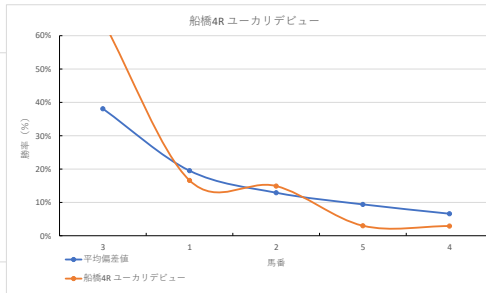

騎手+種牡馬

馬番	馬名	合計
7	ブリティバンク	10.2%
5	タハイターニヤ	8.6%
4	コンサートバイオ	8.1%
3	ランドブラネット	6.0%
6	シンライビース	4.3%

2023年10月27日 船橋2R 2歳未受賞ア テクニカル6 ptn3

馬番	オッズ	馬名	騎手	勝率	連対率	複勝率	騎手	種牡馬	高田収
1	5.3	エスベランザカス	本田 正重	14.7%	29.8%	45.8%	◎	★	○
2	3.9	ドリービー	山中 悠希	20.1%	39.6%	52.9%	△	△	
3	4.8	ブラックムート	所 里	16.3%	34.5%	52.8%	☆	▲	
4	7.4	グルーラフォルテ	本橋 孝太	10.6%	21.8%	34.1%	○	○	
5	20.0	プリンセスコチャ	笠野 雄大	3.9%	10.9%	19.9%	★	☆	
6	3.4	イグナイトユウ	山口 達弥	22.7%	43.9%	56.7%	▲	▲	
7	45.9	スイパ	白井 健太	1.7%	3.3%	4.2%	△	△	

騎手+種牡馬

馬番	馬名	合計
2	ドリービー	16.2%
4	グルーラフォルテ	9.2%
1	エスベランザカス	8.0%
6	イグナイトユウ	5.1%
3	ブラックムート	4.4%

2023年10月27日 船橋3R ユーカリデビュー テクニカル6 ptn4

馬番	オッズ	馬名	騎手	勝率	連対率	複勝率	騎手	種牡馬	高田収
1	45.9	シヤモナルマエ	西村 栄喜	1.7%	3.3%	4.2%	☆	▲	
2	8.0	テクノアロハ	山中 悠希	9.8%	24.1%	39.6%	△	★	
3	2.6	ハマソラール	笹川 賢	29.9%	51.0%	63.8%	▲	☆	
4	20.0	ナギサノナツコ	木根塚 剛	3.9%	10.9%	19.9%	△	○	
5	26.9	クリールモニー	和田 操治	2.9%	10.4%	21.1%	★	◎	
6	3.0	アルアンオアシス	本田 正重	26.1%	47.8%	64.6%	○	○	
7	8.0	モリノマロン	森 泰斗	9.8%	23.4%	38.1%	◎	△	

騎手+種牡馬

馬番	馬名	合計
7	モリノマロン	23.3%
5	クリールモニー	21.1%
4	ナギサノナツコ	20.7%
1	シヤモナルマエ	18.6%
3	ハマソラール	13.5%

2023年10月27日 船橋4R ユーカリデビュー テクニカル6 ptn6

馬番	オッズ	馬名	騎手	勝率	連対率	複勝率	騎手	種牡馬	高田収
1	4.7	リールワンダー	山本 聡紀	16.6%	38.1%	53.4%	★	◎	
2	5.2	デザイアー	本橋 孝太	14.9%	30.8%	46.0%	○	▲	
3	1.2	キカース	森 泰斗	64.5%	81.1%	87.4%	◎	○	
4	26.9	ジュエリークローム	西村 栄喜	2.9%	10.4%	21.1%	△	△	
5	26.0	セイジョーション	磯谷 葵	3.0%	14.2%	28.4%	▲	★	