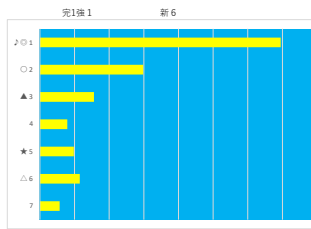

騎手+種牡馬

馬番	馬名	合計
12	レッドワイス	10.0%
11	グリーングラス	8.8%
5	オウソードル	7.1%
2	セザンブライト	6.3%
7	ウィグルズマン	4.2%

2023年10月27日 船橋8R ハキラ賞 テクニカル6 ptn4

馬番	オッズ	馬名	騎手	勝率	連対率	複勝率	騎手	種牡馬	高田収
1	35.5	ハットクットグット	本橋 孝太	2.2%	4.6%	8.2%	★		○
2	32.5	リベリユール	山中 悠希	2.4%	6.6%	13.5%	◎	○	
3	1.5	ペダンクルアーチ	沢田 龍哉	50.6%	69.9%	79.3%	◎	☆	○
4	4.7	ナツイリオ	森 泰斗	16.6%	38.1%	53.4%	◎	★	
5	8.0	モタナイスクワン	徳本 直哉	9.8%	23.4%	38.1%	◎		
6	97.5	ブラーフマープ	藤田 凌	0.8%	2.0%	4.9%	◎		
7	55.7	ソルエストレーラ	山口 謙弥	1.4%	3.7%	9.1%	◎	☆	◎
8	41.1	木サンボリダ	藤江 渉	1.9%	6.8%	14.1%	◎	▲	
9	20.0	クイーンズエンル	和田 謙治	3.9%	10.9%	19.9%	◎		
10	12.0	パンクロー	徳田 哲	6.5%	15.8%	28.4%	◎		
11	500.0	マキオートケン	山本 龍紀	0.0%	2.1%	3.6%	◎	△	
12	8.0	キャッツシオン	藤谷 葵	9.8%	24.1%	39.6%	◎	▲	

騎手+種牡馬

馬番	馬名	合計
4	ナツイリオ	16.2%
7	ソルエストレーラ	11.4%
2	リベリユール	10.1%
8	トランボリン	8.4%
3	ペダンクルアーチ	7.5%

船橋9R ランタナスプリント

2023年10月27日 船橋9R ランタナスプリント

テクニカル6 ptn3

馬番	オッズ	馬名	騎手	勝率	連対率	複勝率	騎手	種牡馬	高回収
1	2.6	ルーリング	田川 賢	29.9%	51.0%	63.8%	▲	★	
2	8.0	ビーアフェリベ	藤本 現輝	9.8%	24.1%	39.6%	◎	◎	
3	3.3	カツベンクタイ	御神本 謙	23.8%	45.8%	59.9%	◎	◎	
4	20.0	ノーザンウィグラス	森 泰斗	3.9%	9.8%	16.9%	◎	▲	
5	12.0	ビートマシク	和田 謙治	6.5%	15.8%	28.4%			
6	14.4	クラブリバース	沢田 龍哉	5.4%	9.7%	18.8%			○
7	55.7	クンモアエフォート	本橋 孝太	1.4%	3.7%	9.1%	△		
8	20.0	バジュラマック	西 悠太	3.9%	10.9%	19.9%		△	
9	35.5	キャストロホボ	藤田 凌	2.2%	4.6%	8.2%			○
10	9.1	イデザ	川島 正太	8.6%	22.5%	37.4%	☆		
11	500.0	マロカオブジャガー	野畑 凌	0.0%	2.1%	3.6%	★		○
12	97.5	プレストレジェーロ	神尾 香澄	0.8%	2.0%	4.9%		☆	

騎手+種牡馬

馬番	馬名	合計
3	カツベンクタイ	24.9%
4	ノーザンウィグラス	18.8%
1	ルーリング	15.0%
2	ビーアフェリベ	15.0%
11	マロカオブジャガー	11.7%

2023年10月27日 船橋10R 秋の山スプリント

テクニカル6 ptn4

馬番	オッズ	馬名	騎手	勝率	連対率	複勝率	騎手	種牡馬	高回収
1	1.2	ポーチュカ	森 泰斗	64.5%	81.1%	87.4%	○	★	
2	8.0	イージーファクト	御神本 謙	9.8%	23.4%	38.1%	◎	◎	
3	5.0	アルバモニル	関村 健司	15.6%	33.7%	50.0%	★	☆	
4	20.0	マイクハーシュ	田川 賢	3.9%	10.9%	19.9%	▲	△	
5	8.0	エルロイ	木畑啓 剛	9.8%	24.1%	39.6%		△	
6	12.0	トゥルーパローズ	本田 正重	6.5%	15.8%	28.4%	△	○	
7	45.9	ボニベイワーム	和田 謙治	1.7%	3.3%	4.2%	☆	▲	