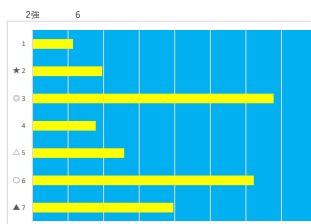

2023年10月27日 船橋1R 2歳未受賞イ テクニカル6 ptn4

馬番	オッズ	馬名	騎手	勝率	連対率	複勝率	騎手	種牡馬	高田収
1	9.1	ラタウィック	西村 栄喜	8.6%	22.5%	37.4%	☆	☆	
2	5.0	ソウ	買川 純一	15.6%	33.7%	50.0%	☆	△	
3	5.2	ランドブラネット	木根塚 剛	14.9%	30.8%	46.0%	☆	○	
4	26.9	コンサートバイオ	笹川 賢	2.9%	10.4%	21.1%	○	○	
5	1.5	タハイターニヤ	庄司 大輔	53.0%	72.0%	82.4%	○	▲	
6	70.9	シンライビース	山中 悠希	1.1%	8.2%	12.0%	▲	★	
7	20.0	ブリティバンク	山本 聡紀	3.9%	10.9%	19.9%	△	◎	

騎手+種牡馬

馬番	馬名	合計
7	ブリティバンク	10.2%
5	タハイターニヤ	8.6%
4	コンサートバイオ	8.1%
3	ランドブラネット	6.0%
6	シンライビース	4.3%

2023年10月27日 船橋2R 2歳未受賞ア テクニカル6 ptn3

馬番	オッズ	馬名	騎手	勝率	連対率	複勝率	騎手	種牡馬	高田収
1	5.3	エスベランザカス	本田 正重	14.7%	29.8%	45.8%	◎	★	○
2	3.9	ドリービー	山中 悠希	20.1%	39.6%	52.9%	△	△	
3	4.8	ブラックムート	所 里	16.3%	34.5%	52.8%	☆	▲	
4	7.4	グルーラフォルテ	本橋 孝太	10.6%	21.8%	34.1%	○	○	
5	20.0	プリンセスコチャ	笠野 雄大	3.9%	10.9%	19.9%	★	☆	
6	3.4	イグナイトユウ	山口 達弥	22.7%	43.9%	56.7%	▲	▲	
7	45.9	スイパ	白井 健太	1.7%	3.3%	4.2%	△	△	

騎手+種牡馬

馬番	馬名	合計
2	ドリービー	16.2%
4	グルーラフォルテ	9.2%
1	エスベランザカス	8.0%
6	イグナイトユウ	5.1%
3	ブラックムート	4.4%

2023年10月27日 船橋3R ユーカリデビュー テクニカル6 ptn4

馬番	オッズ	馬名	騎手	勝率	連対率	複勝率	騎手	種牡馬	高田収
1	45.9	シヤモナルマエ	西村 栄喜	1.7%	3.3%	4.2%	☆	▲	
2	8.0	テクノアロハ	山中 悠希	9.8%	24.1%	39.6%	△	★	
3	2.6	ハマソラール	笹川 賢	29.9%	51.0%	63.8%	▲	☆	
4	20.0	ナギサノナツコ	木根塚 剛	3.9%	10.9%	19.9%	△	○	
5	26.9	クリールモニー	和田 操治	2.9%	10.4%	21.1%	★	◎	
6	3.0	アルアンオアシス	本田 正重	26.1%	47.8%	64.6%	○	○	
7	8.0	モリノマロン	森 泰斗	9.8%	23.4%	38.1%	◎	△	