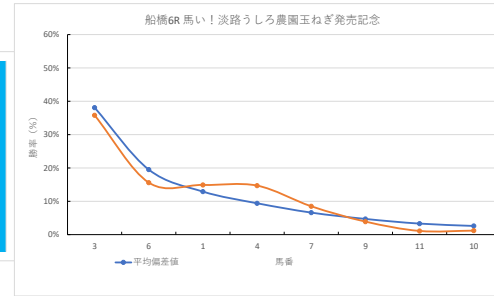

騎手+種牡馬

馬番	馬名	合計
7	モリノマロン	23.3%
5	クリールモニー	21.1%
4	ナギサノナツコ	20.7%
1	シヤモナルマエ	18.6%
3	ハマソラール	13.5%

2023年10月27日 船橋4R ユーカリデビュー テクニカル6 ptn6

馬番	オッズ	馬名	騎手	勝率	連対率	複勝率	騎手	種牡馬	高田収
1	4.7	リールワンダー	山本 聡紀	16.6%	38.1%	53.4%	★	◎	
2	5.2	デザイアー	本橋 孝太	14.9%	30.8%	46.0%	○	▲	
3	1.2	キカース	森 泰斗	64.5%	81.1%	87.4%	◎	○	
4	26.9	ジュエリークローム	西村 栄喜	2.9%	10.4%	21.1%	△	△	
5	26.0	セイジョーション	磯谷 葵	3.0%	14.2%	28.4%	▲	★	

騎手+種牡馬

馬番	馬名	合計
1	リールワンダー	28.5%
3	キカース	19.1%
2	デザイアー	6.9%
5	セイジョーション	6.0%
4	ジュエリークローム	5.0%

2023年10月27日 船橋SR ユーカリデビュー テクニカル6 ptn4

馬番	オッズ	馬名	騎手	勝率	連対率	複勝率	騎手	種牡馬	高田収
1	12.0	モイエンド	臼井 健太	6.5%	15.8%	28.4%	☆	△	
2	4.8	ピンクシャワラ	和田 謙治	16.3%	34.5%	52.8%	★	☆	
3	4.7	グラントマーシャル	本田 正康	16.6%	38.1%	53.4%	◎	★	
4	2.6	カイエクスプレス	笹川 翼	29.9%	51.0%	63.8%	◎	○	
5	20.0	ナイトレインボー	山中 悠希	3.9%	10.9%	19.9%	○	▲	
6	11.6	ベストフィールド	小杉 亮	6.7%	16.3%	30.0%	▲	◎	

騎手+種牡馬

馬番	馬名	合計
6	ベストフィールド	20.1%
4	カイエクスプレス	14.0%
3	グラントマーシャル	13.5%
5	ナイトレインボー	11.4%
2	ピンクシャワラ	9.3%

2023年10月27日 船橋6R 馬い! 淡路うしろ農園玉ねぎ発売記念 テクニカル6 ptn3

馬番	オッズ	馬名	騎手	勝率	連対率	複勝率	騎手	種牡馬	高田収
1	5.2	ハクサンストロング	沢田 龍哉	14.9%	30.8%	46.0%	★	△	
2	97.5	ニコタマ	本田 紀忠	0.8%	2.3%	5.4%	☆	☆	
3	2.2	ライントライカー	笹川 翼	35.8%	59.2%	72.8%	◎	▲	
4	5.3	ワイントカゲタル	森 泰斗	14.7%	29.8%	45.8%	◎	★	○
5	500.0	ネモスラダ	藤分 和仁	0.0%	2.4%	3.3%	◎		
6	5.0	ラキエストバイオ	本田 正康	15.6%	33.7%	50.0%	◎	○	
7	9.2	ツクハマリア	徳本 直哉	8.5%	18.2%	29.2%	◎	▲	
8	97.5	ニシノマツハ	及川 烈	0.8%	2.0%	4.9%	◎	○	
9	20.0	シップレックビーチ	藤江 渉	3.9%	10.9%	19.9%	☆	◎	
10	65.0	ピクエスト	山中 悠希	1.2%	3.5%	9.4%	◎	△	
11	70.9	セイウンミレイア	岡田 大	1.1%	8.2%	12.0%	◎		