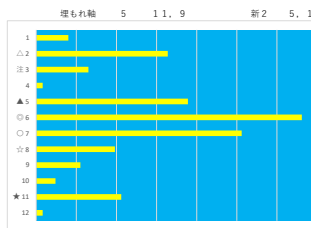

騎手+種牡馬

馬番	馬名	合計
3	カツベンクタイ	24.9%
4	ノーザンウィグラス	18.8%
1	ルーリング	15.0%
2	ビーアフェリベ	15.0%
11	マロカオブジャガー	11.7%

2023年10月27日 船橋10R 秋の山スプリント

テクニカル6 ptn4

馬番	オッズ	馬名	騎手	勝率	連対率	複勝率	騎手	種牡馬	高回収
1	1.2	ポーチュカ	森 泰斗	64.5%	81.1%	87.4%	○	★	
2	8.0	イージーファクト	御神本 謙	9.8%	23.4%	38.1%	◎	◎	
3	5.0	アルバモニル	関村 健司	15.6%	33.7%	50.0%	★	☆	
4	20.0	マイクハーシュ	田川 賢	3.9%	10.9%	19.9%	▲	△	
5	8.0	エルロイ	木畑啓 剛	9.8%	24.1%	39.6%		△	
6	12.0	トゥルーパローズ	本田 正重	6.5%	15.8%	28.4%	△	○	
7	45.9	ボニベイワーム	和田 謙治	1.7%	3.3%	4.2%	☆	▲	

騎手+種牡馬

馬番	馬名	合計
2	イージーファクト	26.5%
6	トゥルーパローズ	19.0%
4	マイクハーシュ	15.3%
7	ボニベイワーム	13.8%
1	ポーチュカ	13.5%

2023年10月27日 船橋11R 菊花特別

テクニカル6 ptn5

馬番	オッズ	馬名	騎手	勝率	連対率	複勝率	騎手	種牡馬	高回収
1	35.5	フォルベレール	今野 忠成	2.2%	4.6%	8.2%	☆	△	○
2	500.0	エイシデンシタル	本橋 孝太	0.0%	2.1%	3.6%		☆	
3	41.1	ルクバー	藤本 現輝	1.9%	6.8%	14.1%	◎	▲	
4	4.7	マッドレーレット	笠野 雄大	16.6%	38.1%	53.4%		★	
5	2.2	クラベドトラド	森 泰斗	35.8%	59.2%	72.8%	▲	△	
6	12.0	トーセンエルドラド	所 隼	6.5%	15.8%	28.4%			
7	130.0	マイブレイブ	沢田 龍哉	0.6%	2.9%	6.4%		◎	
8	20.0	チャンプタイガー	御神本 謙	3.9%	10.9%	19.9%	○	○	
9	4.8	ショットメーカー	張田 昂	16.3%	34.5%	52.8%		▲	
10	55.7	キャッスルブレイブ	本田 正重	1.4%	3.7%	9.1%	★		
11	11.6	ホウオウトゥルース	田川 賢	6.7%	16.3%	30.0%	△	☆	
12	32.5	タイセイアグイン	川島 正太	2.4%	6.6%	13.5%			

騎手+種牡馬

馬番	馬名	合計
8	チャンプタイガー	21.5%
3	ルクバー	21.3%
5	クラベドトラド	18.1%
11	ホウオウトゥルース	12.6%
10	キャッスルブレイブ	10.8%

2023年10月27日 船橋12R 2023 Jockeys Festival

テクニカル6 ptn1

馬番	オッズ	馬名	騎手	勝率	連対率	複勝率	騎手	種牡馬	高回収
1	500.0	ワールドウィスラー	木畑啓 剛	0.0%	2.1%	3.6%	▲	△	
2	55.7	ミュージクレグス	森 泰斗	1.4%	3.7%	9.1%	○	◎	
3	12.0	ハタノトラコール	山口 達弥	6.5%	16.1%	24.8%	☆	★	
4	97.5	ワタクフルレッド	菅谷 葵	0.8%	2.3%	5.4%		☆	
5	5.2	ソフエール	島崎 利幸	14.9%	30.8%	46.0%		▲	
6	2.8	ウインユアング	西村 栄輝	28.1%	46.5%	60.9%		◎	
7	5.0	アマリアジョウワ	所 隼	15.6%	33.7%	50.0%	◎	◎	
8	8.0	マオノシエット	本田 正重	9.8%	23.4%	38.1%			
9	14.2	アルボル	笠野 雄大	5.5%	12.2%	21.3%	★		
10	32.5	カッター	張田 昂	2.4%	6.6%	13.5%			
11	7.4	マオノオラクル	本橋 孝太	10.6%	21.8%	34.1%	△		
12	97.5	ブリエロード	沢田 龍哉	0.8%	2.0%	4.9%			