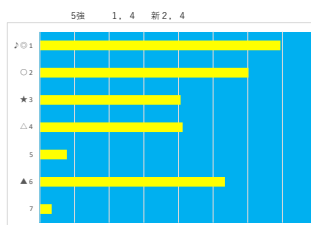

2023年10月27日 船橋1R 2歳未受賞イ テクニカル6 ptn4

馬番	オッズ	馬名	騎手	勝率	連対率	複勝率	騎手	種牡馬	高田収
1	9.1	ラタウィック	西村 栄喜	8.6%	22.5%	37.4%	☆	☆	
2	5.0	ソウ	買川 純一	15.6%	33.7%	50.0%	☆	△	
3	5.2	ランドブラネット	木根塚 剛	14.9%	30.8%	46.0%	☆	○	
4	26.9	コンサートバイオ	笹川 賢	2.9%	10.4%	21.1%	○	○	
5	1.5	タハイターニヤ	庄司 大輔	53.0%	72.0%	82.4%	○	▲	
6	70.9	シンライビース	山中 悠希	1.1%	8.2%	12.0%	▲	★	
7	20.0	ブリティバンク	山本 聡紀	3.9%	10.9%	19.9%	△	◎	

騎手+種牡馬

馬番	馬名	合計
7	ブリティバンク	10.2%
5	タハイターニヤ	8.6%
4	コンサートバイオ	8.1%
3	ランドブラネット	6.0%
6	シンライビース	4.3%

2023年10月27日 船橋2R 2歳未受賞ア テクニカル6 ptn3

馬番	オッズ	馬名	騎手	勝率	連対率	複勝率	騎手	種牡馬	高田収
1	5.3	エスベランザカス	本田 正重	14.7%	29.8%	45.8%	◎	★	○
2	3.9	ドリービー	山中 悠希	20.1%	39.6%	52.9%	△	△	
3	4.8	ブラックムート	所 里	16.3%	34.5%	52.8%	☆	▲	
4	7.4	グルーラフォルテ	本橋 孝太	10.6%	21.8%	34.1%	○	○	
5	20.0	プリンセスコチャ	笠野 雄大	3.9%	10.9%	19.9%	★	☆	
6	3.4	イグナイトユウ	山口 達弥	22.7%	43.9%	56.7%	▲	▲	
7	45.9	スイパ	白井 健太	1.7%	3.3%	4.2%	△	△	

騎手+種牡馬

馬番	馬名	合計
2	ドリービー	16.2%
4	グルーラフォルテ	9.2%
1	エスベランザカス	8.0%
6	イグナイトユウ	5.1%
3	ブラックムート	4.4%

2023年10月27日 船橋3R ユーカリデビュー テクニカル6 ptn4

馬番	オッズ	馬名	騎手	勝率	連対率	複勝率	騎手	種牡馬	高田収
1	45.9	シヤモナルマエ	西村 栄喜	1.7%	3.3%	4.2%	☆	▲	
2	8.0	テクノアロハ	山中 悠希	9.8%	24.1%	39.6%	△	★	
3	2.6	ハマソラール	笹川 賢	29.9%	51.0%	63.8%	▲	☆	
4	20.0	ナギサノナツコ	木根塚 剛	3.9%	10.9%	19.9%	△	○	
5	26.9	クリールモニー	和田 操治	2.9%	10.4%	21.1%	★	◎	
6	3.0	アルアンオアシス	本田 正重	26.1%	47.8%	64.6%	○	○	
7	8.0	モリノマロン	森 泰斗	9.8%	23.4%	38.1%	◎	△	