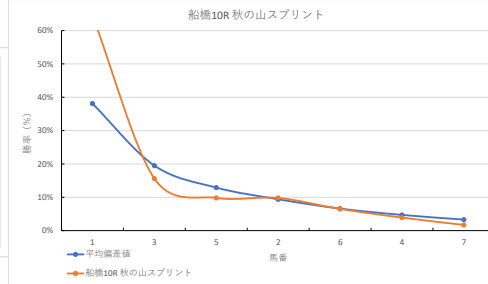

騎手+種牡馬

馬番	馬名	合計
12	レッドワイス	10.0%
11	グリーングラス	8.8%
5	オウソードル	7.1%
2	セザンブライト	6.3%
7	ウィグルズマン	4.2%

2023年10月27日 船橋8R ハキラ賞 テクニカル6 ptn4

馬番	オッズ	馬名	騎手	勝率	連対率	複勝率	騎手	種牡馬	高田収
1	35.5	ハットクットグット	本橋 孝太	2.2%	4.6%	8.2%	★		○
2	32.5	リベリユール	山中 悠希	2.4%	6.6%	13.5%	◎	○	
3	1.5	ペダンクルアーチ	沢田 龍哉	50.6%	69.9%	79.3%	◎	☆	○
4	4.7	ナツイリオ	森 泰斗	16.6%	38.1%	53.4%	◎	★	
5	8.0	モタナイスクワン	徳本 直哉	9.8%	23.4%	38.1%	◎		
6	97.5	ブラーフマープ	藤田 凌	0.8%	2.0%	4.9%	◎		
7	55.7	ソルエストレーラ	山口 謙弥	1.4%	3.7%	9.1%	◎	☆	◎
8	41.1	木サンボリダ	藤江 渉	1.9%	6.8%	14.1%	◎	▲	
9	20.0	クイーンズエンル	和田 謙治	3.9%	10.9%	19.9%	◎		
10	12.0	パンクロー	徳田 哲	6.5%	15.8%	28.4%	◎		
11	500.0	マキオートケン	山本 龍紀	0.0%	2.1%	3.6%	◎	△	
12	8.0	キャッツシオン	藤谷 葵	9.8%	24.1%	39.6%	◎	▲	

騎手+種牡馬

馬番	馬名	合計
4	ナツイリオ	16.2%
7	ソルエストレーラ	11.4%
2	リベリユール	10.1%
8	トランボリン	8.4%
3	ペダンクルアーチ	7.5%

船橋9R ランタナスプリント

2023年10月27日 船橋9R ランタナスプリント

テクニカル6 ptn3

馬番	オッズ	馬名	騎手	勝率	連対率	複勝率	騎手	種牡馬	高回収
1	2.6	ルーリング	田川 賢	29.9%	51.0%	63.8%	▲	★	
2	8.0	ビーアフェリベ	藤本 現輝	9.8%	24.1%	39.6%	◎	◎	
3	3.3	カツベンクタイ	御神本 謙	23.8%	45.8%	59.9%	◎	◎	
4	20.0	ノーザンウィグラス	森 泰斗	3.9%	9.8%	16.9%	◎	▲	
5	12.0	ビートマシク	和田 謙治	6.5%	15.8%	28.4%			
6	14.4	クラブリバース	沢田 龍哉	5.4%	9.7%	18.8%			○
7	55.7	クンモアエフォート	本橋 孝太	1.4%	3.7%	9.1%	△		
8	20.0	バジュラマック	西 悠太	3.9%	10.9%	19.9%		△	
9	35.5	キャストロホボ	藤田 凌	2.2%	4.6%	8.2%			○
10	9.1	イデザ	川島 正太	8.6%	22.5%	37.4%	☆		
11	500.0	マロカオブジャガー	野畑 凌	0.0%	2.1%	3.6%	★		○
12	97.5	プレストレジェーロ	神尾 香澄	0.8%	2.0%	4.9%		☆	

騎手+種牡馬

馬番	馬名	合計
3	カツベンクタイ	24.9%
4	ノーザンウィグラス	18.8%
1	ルーリング	15.0%
2	ビーアフェリベ	15.0%
11	マロカオブジャガー	11.7%

2023年10月27日 船橋10R 秋の山スプリント

テクニカル6 ptn4

馬番	オッズ	馬名	騎手	勝率	連対率	複勝率	騎手	種牡馬	高回収
1	1.2	ポーチュカ	森 泰斗	64.5%	81.1%	87.4%	○	★	
2	8.0	イージーファクト	御神本 謙	9.8%	23.4%	38.1%	◎	◎	
3	5.0	アルバモニル	関村 健司	15.6%	33.7%	50.0%	★	☆	
4	20.0	マイクハーシュ	田川 賢	3.9%	10.9%	19.9%	▲	△	
5	8.0	エルロイ	木畑啓 剛	9.8%	24.1%	39.6%		△	
6	12.0	トゥルーパローズ	本田 正重	6.5%	15.8%	28.4%	△	○	
7	45.9	ボニベイワーム	和田 謙治	1.7%	3.3%	4.2%	☆	▲	