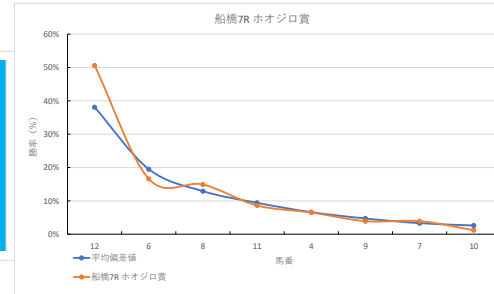

騎手+種牡馬

馬番	馬名	合計
1	リールワンダー	28.5%
3	キカース	19.1%
2	デザイアー	6.9%
5	セイジョーション	6.0%
4	ジュエリークローム	5.0%

2023年10月27日 船橋SR ユーカリデビュー テクニカル6 ptn4

馬番	オッズ	馬名	騎手	勝率	連対率	複勝率	騎手	種牡馬	高田収
1	12.0	モイエンド	臼井 健太	6.5%	15.8%	28.4%	☆	△	
2	4.8	ピンクシャワラ	和田 謙治	16.3%	34.5%	52.8%	★	☆	
3	4.7	グラントマーシャル	本田 正康	16.6%	38.1%	53.4%	◎	★	
4	2.6	カイエクスプレス	笹川 翼	29.9%	51.0%	63.8%	◎	○	
5	20.0	ナイトレインボー	山中 悠希	3.9%	10.9%	19.9%	○	▲	
6	11.6	ベストフィールド	小杉 亮	6.7%	16.3%	30.0%	▲	◎	

騎手+種牡馬

馬番	馬名	合計
6	ベストフィールド	20.1%
4	カイエクスプレス	14.0%
3	グラントマーシャル	13.5%
5	ナイトレインボー	11.4%
2	ピンクシャワラ	9.3%

2023年10月27日 船橋6R 馬い! 淡路うしろ農園玉ねぎ発売記念 テクニカル6 ptn3

馬番	オッズ	馬名	騎手	勝率	連対率	複勝率	騎手	種牡馬	高田収
1	5.2	ハクサンストロング	沢田 龍哉	14.9%	30.8%	46.0%	★	△	
2	97.5	ニコタマ	本田 紀忠	0.8%	2.3%	5.4%	☆	☆	
3	2.2	ライントライカー	笹川 翼	35.8%	59.2%	72.8%	◎	▲	
4	5.3	ワイントカゲタル	森 泰斗	14.7%	29.8%	45.8%	◎	★	○
5	500.0	ネモスラダ	藤分 和仁	0.0%	2.4%	3.3%	◎		
6	5.0	ラキエストバイオ	本田 正康	15.6%	33.7%	50.0%	◎	○	
7	9.2	ツクハマリア	徳本 直哉	8.5%	18.2%	29.2%	◎	▲	
8	97.5	ニシノマツハ	及川 烈	0.8%	2.0%	4.9%	◎	○	
9	20.0	シップレックビーチ	藤江 渉	3.9%	10.9%	19.9%	☆	◎	
10	65.0	ピクエスト	山中 悠希	1.2%	3.5%	9.4%	◎	△	
11	70.9	セイウンミレイア	岡田 大	1.1%	8.2%	12.0%	◎		

騎手+種牡馬

馬番	馬名	合計
4	ワイントカゲタル	17.3%
6	ラキエストバイオ	16.0%
1	ハクサンストロング	11.5%
9	シップレックビーチ	11.0%
3	ライントライカー	8.8%

2023年10月27日 船橋7R ホオジロ賞 テクニカル6 ptn5

馬番	オッズ	馬名	騎手	勝率	連対率	複勝率	騎手	種牡馬	高田収
1	97.5	アウトサイドベット	増田 充宏	0.8%	2.3%	5.4%	★	☆	
2	500.0	セザンブライト	濱田 謙也	0.0%	2.1%	3.6%	☆	▲	
3	55.7	マオンワッシュ	室 隆一郎	1.4%	3.7%	9.1%	◎		
4	12.0	ラブルバベル	秋元 精成	6.5%	15.8%	28.4%	◎		
5	97.5	オウソードル	木殿塚 剛	0.8%	2.0%	4.9%	◎	○	
6	4.7	フォートワリアム	笹川 翼	16.6%	38.1%	53.4%	◎	▲	
7	20.0	ウィグルズマン	所 隼	3.9%	9.8%	16.9%	◎	★	
8	5.2	ベストホリデー	沢田 龍哉	14.9%	30.8%	46.0%	◎		
9	20.0	フッシュドノエル	小杉 亮	3.9%	10.9%	19.9%	◎		
10	65.0	ハクサンパール	山中 悠希	1.2%	3.5%	9.4%	◎		
11	9.1	グリーングラス	本橋 孝太	8.6%	22.5%	37.4%	◎	△	
12	1.5	レッドワイス	藤本 現輝	50.6%	69.9%	79.3%	◎	◎	○