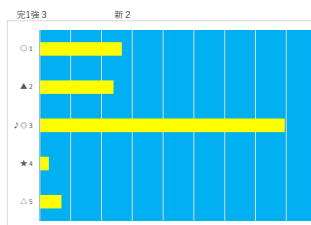

騎手+種牡馬

馬番	馬名	合計
7	ブリティバンク	10.2%
5	タハイターニヤ	8.6%
4	コンサートバイオ	8.1%
3	ランドブラネット	6.0%
6	シンライビース	4.3%

2023年10月27日 船橋2R 2歳未受賞ア テクニカル6 ptn3

馬番	オッズ	馬名	騎手	勝率	連対率	複勝率	騎手	種牡馬	高田収
1	5.3	エスベランザカス	本田 正重	14.7%	29.8%	45.8%	◎	★	○
2	3.9	ドリービー	山中 悠希	20.1%	39.6%	52.9%	△	△	
3	4.8	ブラックムート	所 里	16.3%	34.5%	52.8%	☆	▲	
4	7.4	グルーラフォルテ	本橋 孝太	10.6%	21.8%	34.1%	○	○	
5	20.0	プリンセスコチャ	笠野 雄大	3.9%	10.9%	19.9%	★	☆	
6	3.4	イグナイトユウ	山口 達弥	22.7%	43.9%	56.7%	▲	▲	
7	45.9	スイパ	白井 健太	1.7%	3.3%	4.2%	△	△	

騎手+種牡馬

馬番	馬名	合計
2	ドリービー	16.2%
4	グルーラフォルテ	9.2%
1	エスベランザカス	8.0%
6	イグナイトユウ	5.1%
3	ブラックムート	4.4%

2023年10月27日 船橋3R ユーカリデビュー テクニカル6 ptn4

馬番	オッズ	馬名	騎手	勝率	連対率	複勝率	騎手	種牡馬	高田収
1	45.9	シヤモナルマエ	西村 栄喜	1.7%	3.3%	4.2%	☆	▲	
2	8.0	テクノアロハ	山中 悠希	9.8%	24.1%	39.6%	△	★	
3	2.6	ハマソラール	笹川 賢	29.9%	51.0%	63.8%	▲	☆	
4	20.0	ナギサノナツコ	木根塚 剛	3.9%	10.9%	19.9%	△	○	
5	26.9	クリールモニー	和田 操治	2.9%	10.4%	21.1%	★	◎	
6	3.0	アルアンオアシス	本田 正重	26.1%	47.8%	64.6%	○	○	
7	8.0	モリノマロン	森 泰斗	9.8%	23.4%	38.1%	◎	△	

騎手+種牡馬

馬番	馬名	合計
7	モリノマロン	23.3%
5	クリールモニー	21.1%
4	ナギサノナツコ	20.7%
1	シヤモナルマエ	18.6%
3	ハマソラール	13.5%

2023年10月27日 船橋4R ユーカリデビュー テクニカル6 ptn6

馬番	オッズ	馬名	騎手	勝率	連対率	複勝率	騎手	種牡馬	高田収
1	4.7	リールワンダー	山本 聡紀	16.6%	38.1%	53.4%	★	◎	
2	5.2	デザイアー	本橋 孝太	14.9%	30.8%	46.0%	○	▲	
3	1.2	キカース	森 泰斗	64.5%	81.1%	87.4%	◎	○	
4	26.9	ジュエリークローム	西村 栄喜	2.9%	10.4%	21.1%	△	△	
5	26.0	セイジョーション	磯谷 葵	3.0%	14.2%	28.4%	▲	★	

騎手+種牡馬

馬番	馬名	合計
1	リールワンダー	28.5%
3	キカース	19.1%
2	デザイアー	6.9%
5	セイジョーション	6.0%
4	ジュエリークローム	5.0%

2023年10月27日 船橋SR ユーカリデビュー テクニカル6 ptn4

馬番	オッズ	馬名	騎手	勝率	連対率	複勝率	騎手	種牡馬	高田収
1	12.0	モイエンド	臼井 健太	6.5%	15.8%	28.4%	☆	△	
2	4.8	ピンクシャワラ	和田 謙治	16.3%	34.5%	52.8%	★	☆	
3	4.7	グラントマーシャル	本田 正康	16.6%	38.1%	53.4%	◎	★	
4	2.6	カイエクスプレス	笹川 翼	29.9%	51.0%	63.8%	◎	○	
5	20.0	ナイトレインボー	山中 悠希	3.9%	10.9%	19.9%	○	▲	
6	11.6	ベストフィールド	小杉 亮	6.7%	16.3%	30.0%	▲	◎	