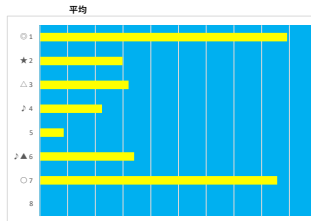

騎手+種牡馬

馬番	馬名	合計
4	ハレルトウリ	14.2%
3	ラキエストバイオ	13.8%
2	マルノコタキ	12.6%
8	ハウサントロング	10.6%
1	アストロメアリー	9.6%

2023年10月18日 浦和7R C2 五 C2 六

テクニカル6 ptr5

馬番	オッズ	馬名	騎手	勝率	連対率	複勝率	騎手	種牡馬	高回収
1	10.1	スマイルホビー	和田 隆治	7.7%	19.2%	30.9%			
2	11.1	ウォグゼレナイト	町田 直希	7.0%	15.1%	26.9%	▲	△	◎
3	5.0	キタサンエボナ	保岡 翔也	15.5%	33.8%	48.2%	◎	◎	
4	32.5	エトワールワールド	吉塚 孝司	2.4%	6.0%	14.1%		△	
5	27.9	モーニング	秋元 精成	2.8%	7.3%	14.6%		▲	
6	48.8	フォースバイオ	木嶋塚 龍	1.6%	4.1%	8.8%	☆		○
7	130.0	シナノフローレンス	七夕 裕次	0.6%	1.4%	2.7%			○
8	14.4	コレオーネ	新原 龍馬	5.4%	13.3%	23.3%	★	☆	
9	2.2	フラワーティル	森 泰斗	35.4%	56.7%	69.7%	◎		○
10	3.9	トールドルフ	笹川 翼	20.0%	43.7%	55.5%	○		
11	52.0	サンアクセソール	半澤 慶実	1.5%	5.0%	10.0%			

騎手+種牡馬

馬番	馬名	合計
3	キタサンエボナ	27.6%
7	シナノフローレンス	15.7%
9	フラワーティル	12.5%
2	ウォグゼレナイト	10.9%
10	トールドルフ	10.1%

2023年10月18日 浦和8R 寄居特産！風布・小林みかん賞

テクニカル6 ptr4

馬番	オッズ	馬名	騎手	勝率	連対率	複勝率	騎手	種牡馬	高回収
1	7.2	ノースプリマ	木嶋塚 龍	10.9%	22.5%	37.4%	☆		
2	9.9	ベルゼンティーン	室 岡一郎	7.9%	19.3%	30.3%		▲	
3	7.1	ライオンロウカス	秋元 精成	11.0%	25.3%	39.6%	◎	☆	
4	130.0	セイウンゴールド	藤分 祐仁	0.6%	1.7%	3.2%			
5	3.4	キューティロメフ	見崎 祐央	22.8%	45.4%	60.2%		◎	
6	156.0	メカリス・カランチ	七夕 裕次	0.5%	2.4%	5.2%			
7	260.0	ヒクタク・スカル	高坂 舞人	0.3%	3.4%	7.1%			
8	130.0	スマートドラフ	関村 健司	0.6%	1.4%	2.7%		▲	
9	130.0	シナジーエフェクト	沢田 龍哉	0.6%	1.5%	4.0%		★	★
10	14.4	ラヴィンツァラ	藤本 直哉	5.4%	13.3%	23.3%	◎	△	
11	2.2	ピカンチダブル	野畑 凌	35.6%	57.0%	71.7%	◎		
12	16.3	ダンシングクライ	高橋 直也	4.8%	13.5%	21.9%	△	○	

騎手+種牡馬

馬番	馬名	合計
11	ピカンチダブル	15.3%
12	ダンシングクライ	14.1%
10	ラヴィンツァラ	14.0%
5	キューティロメフ	13.0%
2	ベルゼンティーン	11.5%

2023年10月18日		浦和9R 小春特別			テクニカル6			ptn4	
馬番	オッズ	馬名	騎手	勝率	連対率	複勝率	騎手	種牡馬	高田収
1	2.2	ハクアイアトム	町田 直希	35.6%	57.0%	71.7%	○	▲	
2	7.2	モモドリーム	高塚 寛人	10.9%	22.5%	37.4%	▲	☆	
3	7.1	ミーティアカフェ	内田 利雄	11.0%	25.3%	39.6%	○	○	
4	65.0	ミメウルフシ	中島 良英	1.2%	2.4%	6.1%		△	○
5	18.1	ピノモラーン	新原 周馬	4.3%	10.0%	19.2%	★	★	
6	11.1	ロジマスタング	福原 杏	7.0%	15.1%	26.9%		△	○
7	3.4	アモフリュージュ	山崎 誠士	22.8%	45.4%	60.2%	○	○	
8	500.0	ホッピングシャワー	沢田 龍哉	0.0%	0.0%	6.1%	☆		