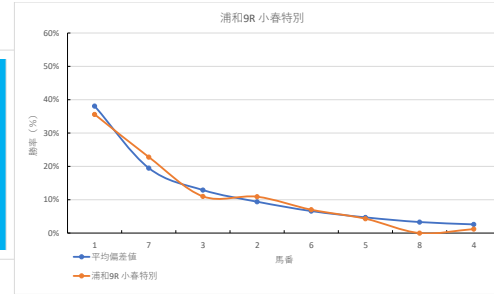

騎手+種牡馬

馬番	馬名	合計
4	ハレルトウリ	14.2%
3	ラキエストバイオ	13.8%
2	マルノコタキ	12.6%
8	ハウサントロング	10.6%
1	アストロメアリー	9.6%

2023年10月18日 浦和7R C2 五 C2 六

テクニカル6 ptr5

馬番	オッズ	馬名	騎手	勝率	連対率	複勝率	騎手	種牡馬	高回収
1	10.1	スマイルホビー	和田 隆治	7.7%	19.2%	30.9%			
2	11.1	ウォグゼレナイト	町田 直希	7.0%	15.1%	26.9%	▲	△	◎
3	5.0	キタサンエボナ	保岡 翔也	15.5%	33.8%	48.2%	◎	◎	
4	32.5	エトワールワールド	吉塚 孝司	2.4%	6.0%	14.1%		△	
5	27.9	モーニング	秋元 精成	2.8%	7.3%	14.6%		▲	
6	48.8	フォースバイオ	木嶋塚 龍	1.6%	4.1%	8.8%	☆		○
7	130.0	シナノフローレンス	七夕 裕次	0.6%	1.4%	2.7%			○
8	14.4	コレオーネ	新原 龍馬	5.4%	13.3%	23.3%	★	☆	
9	2.2	フラワーティル	森 泰斗	35.4%	56.7%	69.7%	◎		○
10	3.9	トールドルフ	笹川 翼	20.0%	43.7%	55.5%	○		
11	52.0	サンアクセソール	半澤 慶実	1.5%	5.0%	10.0%			

騎手+種牡馬

馬番	馬名	合計
3	キタサンエボナ	27.6%
7	シナノフローレンス	15.7%
9	フラワーティル	12.5%
2	ウォグゼレナイト	10.9%
10	トールドルフ	10.1%

2023年10月18日 浦和8R 寄居特産！風布・小林みかん賞

テクニカル6 ptr4

馬番	オッズ	馬名	騎手	勝率	連対率	複勝率	騎手	種牡馬	高回収
1	7.2	ノースプリマ	木嶋塚 龍	10.9%	22.5%	37.4%	☆		
2	9.9	ベルゼンティーン	室 岡一郎	7.9%	19.3%	30.3%		▲	
3	7.1	ライオンロウカス	秋元 精成	11.0%	25.3%	39.6%	◎	☆	
4	130.0	セイウンゴールド	藤分 祐仁	0.6%	1.7%	3.2%			
5	3.4	キューティロメフ	見崎 祐央	22.8%	45.4%	60.2%		◎	
6	156.0	メカリス・カランチ	七夕 裕次	0.5%	2.4%	5.2%			
7	260.0	ヒクタク・スカル	高坂 舞人	0.3%	3.4%	7.1%			
8	130.0	スマートドラフ	関村 健司	0.6%	1.4%	2.7%		▲	
9	130.0	シナジーエフェクト	沢田 龍哉	0.6%	1.5%	4.0%		★	★
10	14.4	ラヴィンツァラ	藤本 直哉	5.4%	13.3%	23.3%	◎	△	
11	2.2	ピカンチダブル	野畑 凌	35.6%	57.0%	71.7%	◎		
12	16.3	ダンシングクライ	高橋 直也	4.8%	13.5%	21.9%	△	○	

騎手+種牡馬

馬番	馬名	合計
11	ピカンチダブル	15.3%
12	ダンシングクライ	14.1%
10	ラヴィンツァラ	14.0%
5	キューティロメフ	13.0%
2	ベルゼンティーン	11.5%

2023年10月18日		浦和9R 小春特別			テクニカル6			ptn4	
馬番	オッズ	馬名	騎手	勝率	連対率	複勝率	騎手	種牡馬	高田収
1	2.2	ハクアイアトム	町田 直希	35.6%	57.0%	71.7%	○	▲	
2	7.2	モモドリーム	高塚 寛人	10.9%	22.5%	37.4%	▲	☆	
3	7.1	ミーティアカフェ	内田 利雄	11.0%	25.3%	39.6%	○	○	
4	65.0	ミメウルフシ	中島 良英	1.2%	2.4%	6.1%		△	○
5	18.1	ピノモラーン	新原 周馬	4.3%	10.0%	19.2%	★	★	
6	11.1	ロジマスタング	福原 杏	7.0%	15.1%	26.9%		△	○
7	3.4	アモフリュージュ	山崎 誠士	22.8%	45.4%	60.2%	○	○	
8	500.0	ホッピングシャワー	沢田 龍哉	0.0%	0.0%	6.1%	☆		