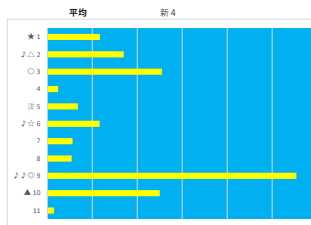

差異

騎手+種牡馬

馬番	馬名	合計
5	クンスピリタス	14.2%
4	クラッチタイム	9.2%
3	トコトコトコトコ	7.6%
2	ビナミト	7.5%
1	ユウウエクレスト	7.3%

浦和4R 2歳 二

2023年10月18日 浦和SR 2歳 二

テクニカル6 ptr5

馬番	オッズ	馬名	騎手	勝率	連対率	複勝率	騎手	種牡馬	高回収
1	2.2	インターゼット	笹川 翼	35.6%	57.0%	71.7%	◎	▲	
2	18.1	シェナデビュー	七夕 裕次	4.3%	10.0%	19.2%	◎	○	
3	2.5	トーマセンエナジー	和田 隆治	30.8%	67.7%	86.2%	○	△	
4	7.1	アルサーフィ	内田 利雄	11.0%	25.3%	39.6%	☆	◎	
5	260.0	シエナスタート	中島 良美	0.3%	3.4%	7.1%		☆	
6	27.9	ブナメジ	野畑 凌	2.8%	7.3%	14.6%	▲		
7	48.8	チライナイヤリング	室 岡一郎	1.6%	10.2%	25.2%	△	★	
8	19.0	アライグマパンチ	保岡 翔也	4.1%	12.4%	19.8%	★		

騎手+種牡馬

馬番	馬名	合計
4	アルサーフィ	24.7%
2	シェナデビュー	14.4%
1	インターゼット	14.2%
3	トーマセンエナジー	13.3%
7	チライナイヤリング	9.1%

2023年10月18日 浦和6R C3 三 C3 四

テクニカル6 ptr4

馬番	オッズ	馬名	騎手	勝率	連対率	複勝率	騎手	種牡馬	高回収
1	52.0	アストロメアリー	及川 烈	1.5%	5.0%	10.0%	▲	◎	
2	260.0	マルノコタキ	室 岡一郎	0.3%	3.4%	7.1%	★	◎	
3	1.3	ラキエストバイオ	笹川 翼	62.3%	80.0%	86.6%	◎	▲	
4	27.9	バルノターリ	高坂 舞人	2.8%	7.3%	14.6%	○	○	
5	130.0	シエナブラザ	藤分 祐仁	0.6%	1.5%	4.0%			
6	7.1	クイティユーイ	七夕 裕次	11.0%	25.3%	39.6%		△	
7	11.1	ビッコロロビーナ	関村 健司	7.0%	15.1%	26.9%			○
8	5.3	ハウサントロング	沢田 龍哉	14.8%	32.9%	48.3%	△	★	
9	18.1	トキノレーヴ	桜井 光輝	4.3%	10.0%	19.2%	☆		
10	7.2	キミノナハ	加藤 和博	10.9%	22.5%	37.4%		☆	

騎手+種牡馬

馬番	馬名	合計
4	ハレルトウリ	14.2%
3	ラキエストバイオ	13.8%
2	マルノコタキ	12.6%
8	ハウサントロング	10.6%
1	アストロメアリー	9.6%

2023年10月18日 浦和7R C2 五 C2 六

テクニカル6 ptr5

馬番	オッズ	馬名	騎手	勝率	連対率	複勝率	騎手	種牡馬	高回収
1	10.1	スマイルホビー	和田 隆治	7.7%	19.2%	30.9%			
2	11.1	ウォグゼレナイト	町田 直希	7.0%	15.1%	26.9%	▲	△	◎
3	5.0	キタサンエボナ	保岡 翔也	15.5%	33.8%	48.2%	◎	◎	
4	32.5	エトワールワールド	吉塚 孝司	2.4%	6.0%	14.1%		△	
5	27.9	モーニング	秋元 精成	2.8%	7.3%	14.6%		▲	
6	48.8	フォースバイオ	木嶋塚 龍	1.6%	4.1%	8.8%	☆		○
7	130.0	シナノフローレンス	七夕 裕次	0.6%	1.4%	2.7%			○
8	14.4	コレオーネ	新原 龍馬	5.4%	13.3%	23.3%	★	☆	
9	2.2	フラワーティル	森 泰斗	35.4%	56.7%	69.7%	◎		○
10	3.9	トールドルフ	笹川 翼	20.0%	43.7%	55.5%	○		
11	52.0	サンアクセソール	半澤 慶実	1.5%	5.0%	10.0%			