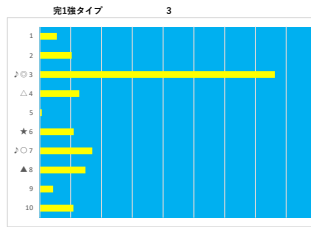

差異

騎手+種牡馬

馬番	馬名	合計
1	フェミニルック	9.9%
9	エスワイローレンス	9.3%
4	セコイア	7.9%
3	ダイチスマイル	7.9%
7	アナハ	7.7%

2023年10月18日 浦和4R 2歳 三

テクニカル6 ptn6

馬番	オッズ	馬名	騎手	勝率	連対率	複勝率	騎手	種牡馬	高回収
1	97.5	ユウウエクレスト	橋本 直哉	0.8%	1.5%	3.8%	★	△	
2	18.1	ビナミト	関村 健司	4.3%	10.0%	19.2%	▲	▲	
3	10.1	トコトコトコトコ	和田 謙治	7.7%	19.2%	30.9%	○	☆	
4	2.9	クラッチタイム	野畑 凌	26.7%	33.3%	60.0%	◎	○	○
5	3.4	クンスピリタス	笹川 翼	22.8%	45.4%	60.2%	◎	◎	
6	27.9	クワイテラリア	保岡 翔也	2.8%	7.3%	14.6%	☆	★	
7	11.1	キョウエイリオン	秋元 耕成	7.0%	15.1%	26.9%	◎		
8	2.2	プレイブハート	山口 謙弥	35.4%	56.7%	69.7%	△		○
9	260.0	キョウエイモノノフ	藤本 規輝	0.3%	3.4%	7.1%			

差異

騎手+種牡馬

馬番	馬名	合計
5	クンスピリタス	14.2%
4	クラッチタイム	9.2%
3	トコトコトコトコ	7.6%
2	ビナミト	7.5%
1	ユウウエクレスト	7.3%

浦和4R 2歳 二

2023年10月18日 浦和SR 2歳 二

テクニカル6 ptr5

馬番	オッズ	馬名	騎手	勝率	連対率	複勝率	騎手	種牡馬	高回収
1	2.2	インターゼット	笹川 翼	35.6%	57.0%	71.7%	◎	▲	
2	18.1	シェナデビュー	七夕 裕次	4.3%	10.0%	19.2%	◎	○	
3	2.5	トーマセンエナジー	和田 隆治	30.8%	67.7%	86.2%	○	△	
4	7.1	アルサーフィ	内田 利雄	11.0%	25.3%	39.6%	☆	◎	
5	260.0	シエナスタート	中島 良美	0.3%	3.4%	7.1%		☆	
6	27.9	ブナメジ	野畑 凌	2.8%	7.3%	14.6%	▲		
7	48.8	チライナイヤリング	室 岡一郎	1.6%	10.2%	25.2%	△	★	
8	19.0	アライグマパンチ	保岡 翔也	4.1%	12.4%	19.8%	★		

騎手+種牡馬

馬番	馬名	合計
4	アルサーフィ	24.7%
2	シェナデビュー	14.4%
1	インターゼット	14.2%
3	トーマセンエナジー	13.3%
7	チライナイヤリング	9.1%

2023年10月18日 浦和6R C3 三 C3 四

テクニカル6 ptr4

馬番	オッズ	馬名	騎手	勝率	連対率	複勝率	騎手	種牡馬	高回収
1	52.0	アストロメアリー	及川 烈	1.5%	5.0%	10.0%	▲	◎	
2	260.0	マルノコタキ	室 岡一郎	0.3%	3.4%	7.1%	★	◎	
3	1.3	ラキエストバイオ	笹川 翼	62.3%	80.0%	86.6%	◎	▲	
4	27.9	バルノターリ	高坂 舞人	2.8%	7.3%	14.6%	○	○	
5	130.0	シエナブラザ	藤分 祐仁	0.6%	1.5%	4.0%			
6	7.1	クイティユーイ	七夕 裕次	11.0%	25.3%	39.6%		△	
7	11.1	ビッコロロビーナ	関村 健司	7.0%	15.1%	26.9%			○
8	5.3	ハウサントロング	沢田 龍哉	14.8%	32.9%	48.3%	△	★	
9	18.1	トキノレーヴ	桜井 光輝	4.3%	10.0%	19.2%	☆		
10	7.2	キミノナハ	加藤 和博	10.9%	22.5%	37.4%		☆	