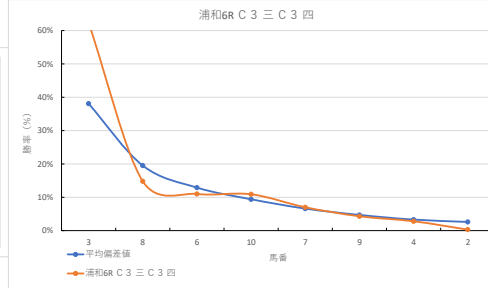

差異

騎手+種牡馬

馬番	馬名	合計
1	フェミニルック	9.9%
9	エスワイローレンス	9.3%
4	セコイア	7.9%
3	ダイチスマイル	7.9%
7	アナハ	7.7%

2023年10月18日 浦和4R 2歳 三

テクニカル6 ptn6

馬番	オッズ	馬名	騎手	勝率	連対率	複勝率	騎手	種牡馬	高回収
1	97.5	ユウウエクレスト	橋本 直哉	0.8%	1.5%	3.8%	★	△	
2	18.1	ビナミト	関村 健司	4.3%	10.0%	19.2%	▲	▲	
3	10.1	トコトコトコトコ	和田 謙治	7.7%	19.2%	30.9%	○	☆	
4	2.9	クラッチタイム	野畑 凌	26.7%	33.3%	60.0%	◎	○	○
5	3.4	クンスピリタス	笹川 翼	22.8%	45.4%	60.2%	◎	◎	
6	27.9	クワイテラリア	保岡 翔也	2.8%	7.3%	14.6%	☆	★	
7	11.1	キョウエイリオン	秋元 耕成	7.0%	15.1%	26.9%	◎		
8	2.2	プレイブハート	山口 謙弥	35.4%	56.7%	69.7%	△		○
9	260.0	キョウエイモノノフ	藤本 規輝	0.3%	3.4%	7.1%			

差異

騎手+種牡馬

馬番	馬名	合計
5	クンスピリタス	14.2%
4	クラッチタイム	9.2%
3	トコトコトコトコ	7.6%
2	ビナミト	7.5%
1	ユウウエクレスト	7.3%

浦和4R 2歳 二

2023年10月18日 浦和SR 2歳 二

テクニカル6 ptr5

馬番	オッズ	馬名	騎手	勝率	連対率	複勝率	騎手	種牡馬	高回収
1	2.2	インターゼット	笹川 翼	35.6%	57.0%	71.7%	◎	▲	
2	18.1	シェナデビュー	七夕 裕次	4.3%	10.0%	19.2%	◎	○	
3	2.5	トーマセンエナジー	和田 隆治	30.8%	67.7%	86.2%	○	△	
4	7.1	アルサーフィ	内田 利雄	11.0%	25.3%	39.6%	☆	◎	
5	260.0	シエナスタート	中島 良美	0.3%	3.4%	7.1%		☆	
6	27.9	ブナメジ	野畑 凌	2.8%	7.3%	14.6%	▲		
7	48.8	チライナイヤリング	室 岡一郎	1.6%	10.2%	25.2%	△	★	
8	19.0	アライグマパンチ	保岡 翔也	4.1%	12.4%	19.8%	★		

騎手+種牡馬

馬番	馬名	合計
4	アルサーフィ	24.7%
2	シェナデビュー	14.4%
1	インターゼット	14.2%
3	トーマセンエナジー	13.3%
7	チライナイヤリング	9.1%

2023年10月18日 浦和6R C3 三 C3 四

テクニカル6 ptr4

馬番	オッズ	馬名	騎手	勝率	連対率	複勝率	騎手	種牡馬	高回収
1	52.0	アストロメアリー	及川 烈	1.5%	5.0%	10.0%	▲	◎	
2	260.0	マルノコタキ	室 岡一郎	0.3%	3.4%	7.1%	★	◎	
3	1.3	ラキエストバイオ	笹川 翼	62.3%	80.0%	86.6%	◎	▲	
4	27.9	バルノターリ	高坂 舞人	2.8%	7.3%	14.6%	○	○	
5	130.0	シエナブラザ	藤分 祐仁	0.6%	1.5%	4.0%			
6	7.1	クイティユーイ	七夕 裕次	11.0%	25.3%	39.6%		△	
7	11.1	ビッコロロビーナ	関村 健司	7.0%	15.1%	26.9%			○
8	5.3	ハウサントロング	沢田 龍哉	14.8%	32.9%	48.3%	△	★	
9	18.1	トキノレーヴ	桜井 光輝	4.3%	10.0%	19.2%	☆		
10	7.2	キミノナハ	加藤 和博	10.9%	22.5%	37.4%		☆	