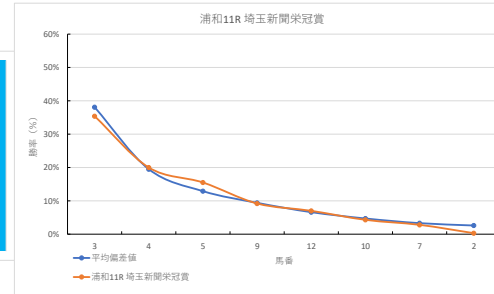

馬番	馬名	合計
10	ジョエル	21.6%
5	ヴェルデックス	20.1%
12	カイル	17.4%
3	ランリョウオー	16.4%
7	コノジャッキー	15.3%

2023年10月18日		浦和12R オパール特別			テクニカル6			ptn4	
馬番	オッズ	馬名	騎手	勝率	連対率	複勝率	騎手	種牡馬	高田収
1	8.5	アンファンデュ	町田 直希	9.2%	21.5%	35.5%	★	★	
2	18.1	ノアブロック	藤江 涉	4.3%	11.8%	21.6%			○
3	7.1	クランブリッラテ	西 啓太	11.0%	25.3%	39.6%		△	☆
4	130.0	セザンフライド	瀧田 謙也	0.6%	1.5%	4.0%		▲	
5	5.3	サブリュウシ	岡村 健司	14.8%	32.9%	48.3%	☆	△	
6	18.1	バトルオサンク	庄司 大輔	4.3%	10.0%	19.2%		▲	
7	97.5	アタゴ	寺島 愛人	0.8%	1.5%	3.8%			
8	65.0	マオンウイッシュ	半澤 慶英	1.2%	2.4%	6.1%			○
9	1.3	ラッキークローバー	園川 翼	62.3%	80.0%	86.6%	◎	◎	
10	9.9	ハクサンセレーネ	高塚 寛人	7.9%	19.3%	30.3%	○	○