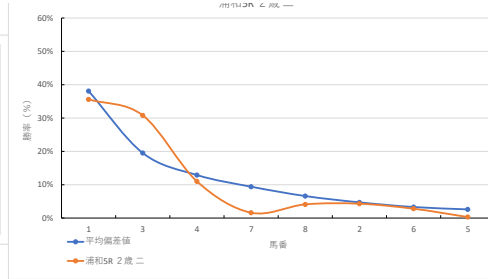

差異

騎手+種牡馬

馬番	馬名	合計
1	フェミニルック	9.9%
9	エスワイローレンス	9.3%
4	セコイア	7.9%
3	ダイチスマイル	7.9%
7	アナハ	7.7%

2023年10月18日 浦和4R 2歳 三

テクニカル6 ptn6

馬番	オッズ	馬名	騎手	勝率	連対率	複勝率	騎手	種牡馬	高回収
1	97.5	ユウウエクレスト	橋本 直哉	0.8%	1.5%	3.8%	★	△	
2	18.1	ビナミト	関村 健司	4.3%	10.0%	19.2%	▲	▲	
3	10.1	トコトコトコトコ	和田 謙治	7.7%	19.2%	30.9%	○	☆	
4	2.9	クラッチタイム	野畑 凌	26.7%	33.3%	60.0%	◎	○	○
5	3.4	クンスピリタス	笹川 翼	22.8%	45.4%	60.2%	◎	◎	
6	27.9	クワイテラリア	保岡 翔也	2.8%	7.3%	14.6%	☆	★	
7	11.1	キョウエイリオン	秋元 耕成	7.0%	15.1%	26.9%	◎		
8	2.2	プレイブハート	山口 謙弥	35.4%	56.7%	69.7%	△		○
9	260.0	キョウエイモノノフ	藤本 規輝	0.3%	3.4%	7.1%			

差異

騎手+種牡馬

馬番	馬名	合計
5	クンスピリタス	14.2%
4	クラッチタイム	9.2%
3	トコトコトコトコ	7.6%
2	ビナミト	7.5%
1	ユウウエクレスト	7.3%

浦和4R 2歳 二

2023年10月18日 浦和SR 2歳 二

テクニカル6 ptr5

馬番	オッズ	馬名	騎手	勝率	連対率	複勝率	騎手	種牡馬	高回収
1	2.2	インターゼット	笹川 翼	35.6%	57.0%	71.7%	◎	▲	
2	18.1	シェナデビュー	七夕 裕次	4.3%	10.0%	19.2%	◎	○	
3	2.5	トーマセンエナジー	和田 隆治	30.8%	67.7%	86.2%	○	△	
4	7.1	アルサーフィ	内田 利雄	11.0%	25.3%	39.6%	☆	◎	
5	260.0	シエナスタート	中島 良美	0.3%	3.4%	7.1%		☆	
6	27.9	ブナメジ	野畑 凌	2.8%	7.3%	14.6%	▲		
7	48.8	チライナイヤリング	室 岡一郎	1.6%	10.2%	25.2%	△	★	
8	19.0	アライグマパンチ	保岡 翔也	4.1%	12.4%	19.8%	★		

騎手+種牡馬

馬番	馬名	合計
4	アルサーフィ	24.7%
2	シェナデビュー	14.4%
1	インターゼット	14.2%
3	トーマセンエナジー	13.3%
7	チライナイヤリング	9.1%

2023年10月18日 浦和6R C3 三 C3 四

テクニカル6 ptr4

馬番	オッズ	馬名	騎手	勝率	連対率	複勝率	騎手	種牡馬	高回収
1	52.0	アストロメアリー	及川 烈	1.5%	5.0%	10.0%	▲	◎	
2	260.0	マルノコタキ	室 岡一郎	0.3%	3.4%	7.1%	★	◎	
3	1.3	ラキエストバイオ	笹川 翼	62.3%	80.0%	86.6%	◎	▲	
4	27.9	バルノターリ	高坂 舞人	2.8%	7.3%	14.6%	○	○	
5	130.0	シエナブラザ	藤分 祐仁	0.6%	1.5%	4.0%			
6	7.1	クイティユーイ	七夕 裕次	11.0%	25.3%	39.6%		△	
7	11.1	ビッコロロビーナ	関村 健司	7.0%	15.1%	26.9%			○
8	5.3	ハウサントロング	沢田 龍哉	14.8%	32.9%	48.3%	△	★	
9	18.1	トキノレーヴ	桜井 光輝	4.3%	10.0%	19.2%	☆		
10	7.2	キミノナハ	加藤 和博	10.9%	22.5%	37.4%		☆	