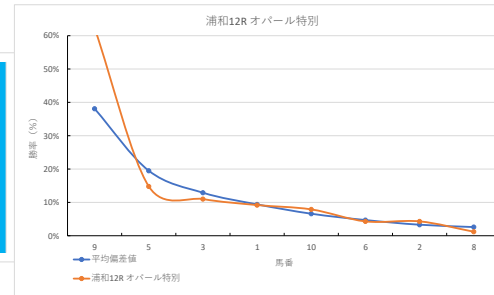

馬番	馬名	合計
9	ラッキークローバー	19.2%
10	ハクサンセレーネ	18.7%
4	セザンフライド	12.3%
5	サブリュウシ	11.6%
3	クランブリッラテ	11.0%