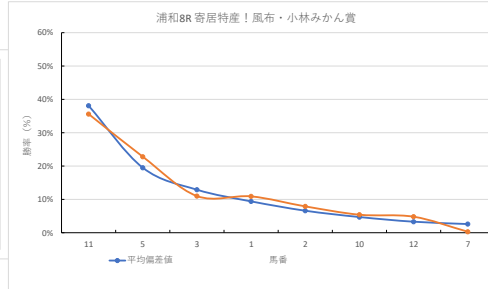

騎手+種牡馬

馬番	馬名	合計
4	アルサーフィ	24.7%
2	シェナデビュー	14.4%
1	インターゼット	14.2%
3	トーマセンエナジー	13.3%
7	チライナイヤリング	9.1%

2023年10月18日 浦和6R C3 三 C3 四

テクニカル6 ptr4

馬番	オッズ	馬名	騎手	勝率	連対率	複勝率	騎手	種牡馬	高回収
1	52.0	アストロメアリー	及川 烈	1.5%	5.0%	10.0%	▲	◎	
2	260.0	マルノコタキ	室 岡一郎	0.3%	3.4%	7.1%	★	◎	
3	1.3	ラキエストバイオ	笹川 翼	62.3%	80.0%	86.6%	◎	▲	
4	27.9	バルノターリ	高坂 舞人	2.8%	7.3%	14.6%	○	○	
5	130.0	シエナブラザ	藤分 祐仁	0.6%	1.5%	4.0%			
6	7.1	クイティユーイ	七夕 裕次	11.0%	25.3%	39.6%		△	
7	11.1	ビッコロロビーナ	関村 健司	7.0%	15.1%	26.9%			○
8	5.3	ハウサントロング	沢田 龍哉	14.8%	32.9%	48.3%	△	★	
9	18.1	トキノレーヴ	桜井 光輝	4.3%	10.0%	19.2%	☆		
10	7.2	キミノナハ	加藤 和博	10.9%	22.5%	37.4%		☆	

騎手+種牡馬

馬番	馬名	合計
4	ハレルトウリ	14.2%
3	ラキエストバイオ	13.8%
2	マルノコタキ	12.6%
8	ハウサントロング	10.6%
1	アストロメアリー	9.6%

2023年10月18日 浦和7R C2 五 C2 六

テクニカル6 ptr5

馬番	オッズ	馬名	騎手	勝率	連対率	複勝率	騎手	種牡馬	高回収
1	10.1	スマイルホビー	和田 隆治	7.7%	19.2%	30.9%			
2	11.1	ウォグゼレナイト	町田 直希	7.0%	15.1%	26.9%	▲	△	◎
3	5.0	キタサンエボナ	保岡 翔也	15.5%	33.8%	48.2%	◎	◎	
4	32.5	エトワールワールド	吉塚 孝司	2.4%	6.0%	14.1%		△	
5	27.9	モーニング	秋元 精成	2.8%	7.3%	14.6%		▲	
6	48.8	フォースバイオ	木嶋塚 龍	1.6%	4.1%	8.8%	☆		○
7	130.0	シナノフローレンス	七夕 裕次	0.6%	1.4%	2.7%			○
8	14.4	コレオーネ	新原 龍馬	5.4%	13.3%	23.3%	★	☆	
9	2.2	フラワーティル	森 泰斗	35.4%	56.7%	69.7%	◎		○
10	3.9	トールドルフ	笹川 翼	20.0%	43.7%	55.5%	○		
11	52.0	サンアクセソール	半澤 慶実	1.5%	5.0%	10.0%			

騎手+種牡馬

馬番	馬名	合計
3	キタサンエボナ	27.6%
7	シナノフローレンス	15.7%
9	フラワーティル	12.5%
2	ウォグゼレナイト	10.9%
10	トールドルフ	10.1%

2023年10月18日 浦和8R 寄居特産！風布・小林みかん賞

テクニカル6 ptr4

馬番	オッズ	馬名	騎手	勝率	連対率	複勝率	騎手	種牡馬	高回収
1	7.2	ノースプリマ	木嶋塚 龍	10.9%	22.5%	37.4%	☆		
2	9.9	ベルゼンティーン	室 岡一郎	7.9%	19.3%	30.3%		▲	
3	7.1	ライオンロウカス	秋元 精成	11.0%	25.3%	39.6%	◎	☆	
4	130.0	セイウンゴールド	藤分 祐仁	0.6%	1.7%	3.2%			
5	3.4	キューティロメフ	見崎 祐央	22.8%	45.4%	60.2%		◎	
6	156.0	メカリス・カランチ	七夕 裕次	0.5%	2.4%	5.2%			
7	260.0	ヒクタク・スカル	高坂 舞人	0.3%	3.4%	7.1%			
8	130.0	スマートドラフ	関村 健司	0.6%	1.4%	2.7%		▲	
9	130.0	シナジーエフェクト	沢田 龍哉	0.6%	1.5%	4.0%		★	★
10	14.4	ラヴィンツァラ	藤本 直哉	5.4%	13.3%	23.3%	◎	△	
11	2.2	ピカンチダブル	野畑 凌	35.6%	57.0%	71.7%	◎		
12	16.3	ダンシングクライ	高橋 直也	4.8%	13.5%	21.9%	△	○	