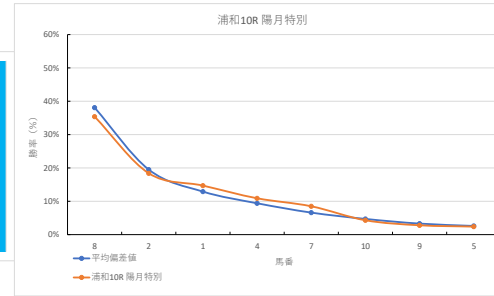

騎手+種牡馬

馬番	馬名	合計
11	ピカンチダブル	15.3%
12	ダンシングクライ	14.1%
10	ラヴィンツァラ	14.0%
5	キューティロメフ	13.0%
2	ベルゼンティーン	11.5%

2023年10月18日		浦和9R 小春特別			テクニカル6			ptn4	
馬番	オッズ	馬名	騎手	勝率	連対率	複勝率	騎手	種牡馬	高田収
1	2.2	ハクアイアトム	町田 直希	35.6%	57.0%	71.7%	○	▲	
2	7.2	モモドリーム	高塚 寛人	10.9%	22.5%	37.4%	▲	☆	
3	7.1	ミーティアカフェ	内田 利雄	11.0%	25.3%	39.6%	○	○	
4	65.0	ミメウルフシ	中島 良英	1.2%	2.4%	6.1%		△	○
5	18.1	ピノモラーン	新原 周馬	4.3%	10.0%	19.2%	★	★	
6	11.1	ロジマスタング	福原 杏	7.0%	15.1%	26.9%		△	○
7	3.4	アモフリュージュ	山崎 誠士	22.8%	45.4%	60.2%	○	○	
8	500.0	ホッピングシャワー	沢田 龍哉	0.0%	0.0%	6.1%	☆		

馬番	馬名	合計
7	アモフリュージュ	31.0%
1	ハクアイアトム	11.4%
3	ミーティアカフェ	10.6%
5	ピノモラーン	9.4%
2	モモドリーム	8.6%

2023年10月18日		浦和10R 陽月特別			テクニカル6			ptn2	
馬番	オッズ	馬名	騎手	勝率	連対率	複勝率	騎手	種牡馬	高田収
1	5.3	ブルグミュージアム	和田 隆浩	14.7%	32.2%	47.5%	▲	◎	
2	4.2	クワンチン	小杉 亮	18.4%	38.3%	55.0%		☆	
3	52.0	カンコチヤン	及川 烈	1.5%	5.0%	10.0%			
4	7.2	カルベリ	山崎 誠士	10.9%	22.5%	37.4%		△	★
5	32.5	ワナネロベ	山口 達弥	2.4%	6.0%	14.1%			
6	48.8	リュウファン	高塚 寛人	1.6%	4.1%	8.8%			○
7	9.2	チーフアップ	吉塚 孝明	8.5%	20.6%	29.7%	☆	△	○
8	2.2	クーンキース	園川 翼	35.4%	56.7%	69.7%	◎	▲	
9	27.9	ミラクルランバック	本橋 孝太	2.8%	7.3%	14.6%	◎	○	○
10	18.1	セローソ	町田 直希	4.3%	10.0%	19.2%		★	
11	130.0	タイフミラクル	木間塚 剛	0.6%	1.7%	3.2%			
12	130.0	シルベシディア	福原 杏	0.6%	1.4%	2.7%			