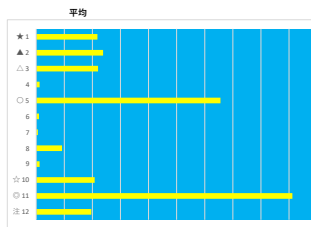

騎手+種牡馬

馬番	馬名	合計
4	アルサーフィ	24.7%
2	シェナデビュー	14.4%
1	インターゼット	14.2%
3	トーマセンエナジー	13.3%
7	チライナイヤリング	9.1%

2023年10月18日 浦和6R C3 三 C3 四

テクニカル6 ptr4

馬番	オッズ	馬名	騎手	勝率	連対率	複勝率	騎手	種牡馬	高回収
1	52.0	アストロメアリー	及川 烈	1.5%	5.0%	10.0%	▲	◎	
2	260.0	マルノコタキ	室 岡一郎	0.3%	3.4%	7.1%	★	◎	
3	1.3	ラキエストバイオ	笹川 翼	62.3%	80.0%	86.6%	◎	▲	
4	27.9	バルノターリ	高坂 舞人	2.8%	7.3%	14.6%	○	○	
5	130.0	シエナブラザ	藤分 祐仁	0.6%	1.5%	4.0%			
6	7.1	クイティユーイ	七夕 裕次	11.0%	25.3%	39.6%		△	
7	11.1	ビッコロロビーナ	関村 健司	7.0%	15.1%	26.9%			○
8	5.3	ハウサントロング	沢田 龍哉	14.8%	32.9%	48.3%	△	★	
9	18.1	トキノレーヴ	桜井 光輝	4.3%	10.0%	19.2%	☆		
10	7.2	キミノナハ	加藤 和博	10.9%	22.5%	37.4%		☆	

騎手+種牡馬

馬番	馬名	合計
4	ハレルトウリ	14.2%
3	ラキエストバイオ	13.8%
2	マルノコタキ	12.6%
8	ハウサントロング	10.6%
1	アストロメアリー	9.6%

2023年10月18日 浦和7R C2 五 C2 六

テクニカル6 ptr5

馬番	オッズ	馬名	騎手	勝率	連対率	複勝率	騎手	種牡馬	高回収
1	10.1	スマイルホビー	和田 隆治	7.7%	19.2%	30.9%			
2	11.1	ウォグゼレナイト	町田 直希	7.0%	15.1%	26.9%	▲	△	◎
3	5.0	キタサンエボナ	保岡 翔也	15.5%	33.8%	48.2%	◎	◎	
4	32.5	エトワールワールド	吉塚 孝司	2.4%	6.0%	14.1%		△	
5	27.9	モーニング	秋元 精成	2.8%	7.3%	14.6%		▲	
6	48.8	フォースバイオ	木嶋塚 龍	1.6%	4.1%	8.8%	☆		○
7	130.0	シナノフローレンス	七夕 裕次	0.6%	1.4%	2.7%			○
8	14.4	コレオーネ	新原 龍馬	5.4%	13.3%	23.3%	★	☆	
9	2.2	フラワーティル	森 泰斗	35.4%	56.7%	69.7%	◎		○
10	3.9	トールドルフ	笹川 翼	20.0%	43.7%	55.5%	○		
11	52.0	サンアクセソール	半澤 慶実	1.5%	5.0%	10.0%			

騎手+種牡馬

馬番	馬名	合計
3	キタサンエボナ	27.6%
7	シナノフローレンス	15.7%
9	フラワーティル	12.5%
2	ウォグゼレナイト	10.9%
10	トールドルフ	10.1%

2023年10月18日 浦和8R 寄居特産！風布・小林みかん賞

テクニカル6 ptr4

馬番	オッズ	馬名	騎手	勝率	連対率	複勝率	騎手	種牡馬	高回収
1	7.2	ノースプリマ	木嶋塚 龍	10.9%	22.5%	37.4%	☆		
2	9.9	ベルゼンティーン	室 岡一郎	7.9%	19.3%	30.3%		▲	
3	7.1	ライオンロウカス	秋元 精成	11.0%	25.3%	39.6%	◎	☆	
4	130.0	セイウンゴールド	藤分 祐仁	0.6%	1.7%	3.2%			
5	3.4	キューティロメフ	見崎 祐央	22.8%	45.4%	60.2%		◎	
6	156.0	メカリス・カランチ	七夕 裕次	0.5%	2.4%	5.2%			
7	260.0	ヒクタク・スカル	高坂 舞人	0.3%	3.4%	7.1%			
8	130.0	スマートドラフ	関村 健司	0.6%	1.4%	2.7%		▲	
9	130.0	シナジーエフェクト	沢田 龍哉	0.6%	1.5%	4.0%		★	★
10	14.4	ラヴィンツァラ	藤本 直哉	5.4%	13.3%	23.3%	◎	△	
11	2.2	ピカンチダブル	野畑 凌	35.6%	57.0%	71.7%	◎		
12	16.3	ダンシングクライ	高橋 直也	4.8%	13.5%	21.9%	△	○	