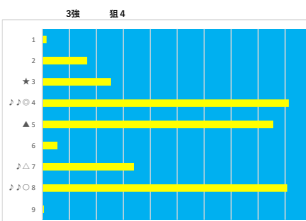

差異

騎手+種牡馬

馬番	馬名	合計
8	ジョーイムッシュ	20.1%
5	コンイルゴント	12.2%
9	ロンパルティ	11.4%
2	バラダイスプレイ	11.3%
6	レインボーボタリス	10.5%

2023年10月18日 浦和3R C3三C3回

テクニカル6 ptn1

馬番	オッズ	馬名	騎手	勝率	連対率	複勝率	騎手	種牡馬	高回収
1	32.5	フェミニルック	町田 直希	2.4%	6.0%	14.1%	○	☆	
2	18.1	マリアフィナーレ	見崎 祐央	4.3%	11.8%	21.6%	△	★	○
3	48.8	ダイチスマイル	白井 健太	1.6%	4.1%	8.8%	△	▲	○
4	52.0	セコイア	加藤 和博	1.5%	5.0%	10.0%	☆	★	
5	7.1	タシタマシタロ	保岡 翔也	11.0%	25.3%	39.6%			
6	2.2	ユメノハジマリ	森 謙斗	35.6%	57.0%	71.7%	★		
7	9.2	アナハ	中越 良美	8.5%	20.6%	29.7%		○	
8	7.2	ナツイオナーレ	和田 謙治	10.9%	22.5%	37.4%	◎		
9	130.0	エスワイローレンス	関分 拓仁	0.6%	1.4%	2.7%		◎	
10	7.4	ブチボウ	木原孝 剛	10.6%	24.8%	36.8%	▲		
11	10.1	バーティアーニル	高橋 哲也	7.7%	17.9%	35.9%		△	

差異

騎手+種牡馬

馬番	馬名	合計
1	フェミニルック	9.9%
9	エスワイローレンス	9.3%
4	セコイア	7.9%
3	ダイチスマイル	7.9%
7	アナハ	7.7%

2023年10月18日 浦和4R 2歳 三

テクニカル6 ptn6

馬番	オッズ	馬名	騎手	勝率	連対率	複勝率	騎手	種牡馬	高回収
1	97.5	ユウウエクレスト	橋本 直哉	0.8%	1.5%	3.8%	★	△	
2	18.1	ビナミト	関村 健司	4.3%	10.0%	19.2%	▲	▲	
3	10.1	トコトコトコトコ	和田 謙治	7.7%	19.2%	30.9%	○	☆	
4	2.9	クラッチタイム	野畑 凌	26.7%	33.3%	60.0%	◎	○	○
5	3.4	クンスピリタス	笹川 翼	22.8%	45.4%	60.2%	◎	◎	
6	27.9	クワイテラリア	保岡 翔也	2.8%	7.3%	14.6%	☆	★	
7	11.1	キョウエイリオン	秋元 耕成	7.0%	15.1%	26.9%	◎		
8	2.2	プレイブハート	山口 謙弥	35.4%	56.7%	69.7%	△		○
9	260.0	キョウエイモノノフ	藤本 規輝	0.3%	3.4%	7.1%			

差異

騎手+種牡馬

馬番	馬名	合計
5	クンスピリタス	14.2%
4	クラッチタイム	9.2%
3	トコトコトコトコ	7.6%
2	ビナミト	7.5%
1	ユウウエクレスト	7.3%

浦和4R 2歳 二

2023年10月18日 浦和SR 2歳 二

テクニカル6 ptr5

馬番	オッズ	馬名	騎手	勝率	連対率	複勝率	騎手	種牡馬	高回収
1	2.2	インターゼット	笹川 翼	35.6%	57.0%	71.7%	◎	▲	
2	18.1	シェナデビュー	七夕 裕次	4.3%	10.0%	19.2%	◎	○	
3	2.5	トーマセンエナジー	和田 隆治	30.8%	67.7%	86.2%	○	△	
4	7.1	アルサーフィ	内田 利雄	11.0%	25.3%	39.6%	☆	◎	
5	260.0	シエナスタート	中島 良美	0.3%	3.4%	7.1%		☆	
6	27.9	ブナメジ	野畑 凌	2.8%	7.3%	14.6%	▲		
7	48.8	チライナイヤリング	室 岡一郎	1.6%	10.2%	25.2%	△	★	
8	19.0	アライグマパンチ	保岡 翔也	4.1%	12.4%	19.8%	★		