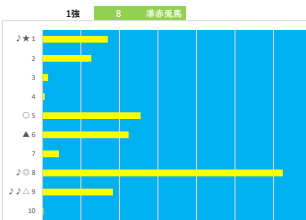

差異

騎手+種牡馬

馬番	馬名	合計
3	ニシノメサイア	13.4%
12	アマレロフレイバー	12.4%
1	モンゲーチャンス	11.9%
7	フラウンリハティ	10.6%
11	アムプロシアア	9.4%

2023年10月18日 浦和2R ランチタイムチャレンジ

テクニカル6 ptn6

馬番	オッズ	馬名	騎手	勝率	連対率	複勝率	騎手	種牡馬	高回収
1	11.1	カリンシャ	福原 杏	7.0%	15.1%	26.9%	△	☆	○
2	10.1	バラダイスプレイ	徳田 勝	7.7%	19.2%	30.9%	○		
3	52.0	ヤマトカサトキ	神尾 香澄	1.5%	5.0%	10.0%		★	
4	130.0	ササトクイロヒ	中越 琉世	0.6%	1.5%	4.0%			
5	5.0	コンイルゴント	山中 悠希	15.5%	33.8%	48.2%		◎	
6	4.2	レインボーボタリス	野田 直希	18.4%	38.3%	55.0%	☆	▲	
7	18.1	カリグラファー	藤本 規輝	4.3%	10.0%	19.2%	★		
8	1.6	ジョーイムッシュ	森 謙斗	47.4%	69.5%	81.3%	◎	○	
9	18.1	ロンパルティ	野畑 凌	4.3%	11.8%	21.6%	▲	△	○
10	260.0	スタードラゴン	加藤 和博	0.3%	3.4%	7.1%			

差異

騎手+種牡馬

馬番	馬名	合計
8	ジョーイムッシュ	20.1%
5	コンイルゴント	12.2%
9	ロンパルティ	11.4%
2	バラダイスプレイ	11.3%
6	レインボーボタリス	10.5%

2023年10月18日 浦和3R C3三C3回

テクニカル6 ptn1

馬番	オッズ	馬名	騎手	勝率	連対率	複勝率	騎手	種牡馬	高回収
1	32.5	フェミニルック	町田 直希	2.4%	6.0%	14.1%	○	☆	
2	18.1	マリアフィナーレ	見崎 祐央	4.3%	11.8%	21.6%	△	★	○
3	48.8	ダイチスマイル	白井 健太	1.6%	4.1%	8.8%	△	▲	○
4	52.0	セコイア	加藤 和博	1.5%	5.0%	10.0%	☆	★	
5	7.1	タシタマシタロ	保岡 翔也	11.0%	25.3%	39.6%			
6	2.2	ユメノハジマリ	森 謙斗	35.6%	57.0%	71.7%	★		
7	9.2	アナハ	中越 良美	8.5%	20.6%	29.7%		○	
8	7.2	ナツイオナーレ	和田 謙治	10.9%	22.5%	37.4%	◎		
9	130.0	エスワイローレンス	関分 拓仁	0.6%	1.4%	2.7%		◎	
10	7.4	ブチボウ	木原孝 剛	10.6%	24.8%	36.8%	▲		
11	10.1	バーティアーニル	高橋 哲也	7.7%	17.9%	35.9%		△	

差異

騎手+種牡馬

馬番	馬名	合計
1	フェミニルック	9.9%
9	エスワイローレンス	9.3%
4	セコイア	7.9%
3	ダイチスマイル	7.9%
7	アナハ	7.7%

2023年10月18日 浦和4R 2歳 三

テクニカル6 ptn6

馬番	オッズ	馬名	騎手	勝率	連対率	複勝率	騎手	種牡馬	高回収
1	97.5	ユウウエクレスト	橋本 直哉	0.8%	1.5%	3.8%	★	△	
2	18.1	ビナミト	関村 健司	4.3%	10.0%	19.2%	▲	▲	
3	10.1	トコトコトコトコ	和田 謙治	7.7%	19.2%	30.9%	○	☆	
4	2.9	クラッチタイム	野畑 凌	26.7%	33.3%	60.0%	◎	○	○
5	3.4	クンスピリタス	笹川 翼	22.8%	45.4%	60.2%	◎	◎	
6	27.9	クワイテラリア	保岡 翔也	2.8%	7.3%	14.6%	☆	★	
7	11.1	キョウエイリオン	秋元 耕成	7.0%	15.1%	26.9%	◎		
8	2.2	プレイブハート	山口 謙弥	35.4%	56.7%	69.7%	△		○
9	260.0	キョウエイモノノフ	藤本 規輝	0.3%	3.4%	7.1%			