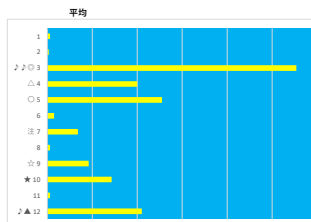

馬番	馬名	合計
10	ジョエル	21.6%
5	ヴェルデックス	20.1%
12	カイル	17.4%
3	ランリョウオー	16.4%
7	コノジャッキー	15.3%

2023年10月18日		浦和12R オパール特別			テクニカル6			ptn4	
馬番	オッズ	馬名	騎手	勝率	連対率	複勝率	騎手	種牡馬	高田収
1	8.5	アンファンデュ	町田 直希	9.2%	21.5%	35.5%	★	★	
2	18.1	ノアブロック	藤江 涉	4.3%	11.8%	21.6%			○
3	7.1	クランブリッラテ	西 啓太	11.0%	25.3%	39.6%		△	☆
4	130.0	セザンフライド	瀧田 謙也	0.6%	1.5%	4.0%		▲	
5	5.3	サブリュウシ	岡村 健司	14.8%	32.9%	48.3%	☆	△	
6	18.1	バトルオサンク	庄司 大輔	4.3%	10.0%	19.2%		▲	
7	97.5	アタゴ	寺島 愛人	0.8%	1.5%	3.8%			
8	65.0	マオンウイッシュ	半澤 慶英	1.2%	2.4%	6.1%			○
9	1.3	ラッキークローバー	園川 翼	62.3%	80.0%	86.6%	◎	◎	
10	9.9	ハクサンセレーネ	高塚 寛人	7.9%	19.3%	30.3%	○	○