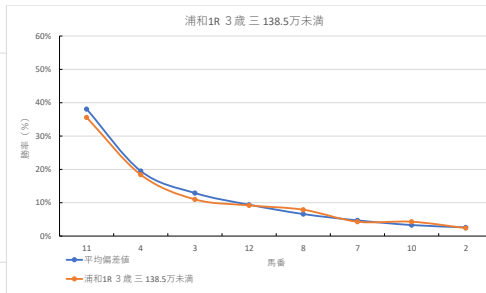

2023年10月18日 浦和1R 3歳 三 138.5万未満

テクニカル6 ptn3

馬番	オッズ	馬名	騎手	勝率	連対率	複勝率	騎手	種牡馬	高回収
1	130.0	モンゲーチャンス	新成 高馬	0.6%	1.4%	2.7%	★	◎	
2	32.5	モルデュール	野畑 凌	2.4%	6.0%	14.1%	△	△	
3	7.1	ニシノメサイア	吉原 寛人	11.0%	25.3%	39.6%	○	△	
4	4.2	デアンドナイト	笹川 翼	18.4%	38.3%	55.0%	◎		
5	130.0	オトメノワルツ	所 肇	0.6%	1.7%	3.2%			
6	130.0	タイマイトプル	桜井 光輔	0.6%	1.5%	4.0%			
7	18.1	フラウンリハティ	保岡 翔也	4.3%	10.0%	19.2%		▲	
8	9.9	レアリースレーブ	中越 琉世	7.9%	19.3%	30.3%			
9	52.0	ココロローネ	神尾 香澄	1.5%	5.0%	10.0%		○	
10	18.1	ローズミカ	藤本 規輝	4.3%	11.8%	21.6%			○
11	2.2	アムプロシアア	福原 杏	35.6%	57.0%	71.7%	☆	☆	
12	8.5	アマレロフレイバー	和田 謙治	9.2%	21.5%	35.5%	▲	★	

差異

騎手+種牡馬

馬番	馬名	合計
3	ニシノメサイア	13.4%
12	アマレロフレイバー	12.4%
1	モンゲーチャンス	11.9%
7	フラウンリハティ	10.6%
11	アムプロシアア	9.4%

2023年10月18日 浦和2R ランチタイムチャレンジ

テクニカル6 ptn6

馬番	オッズ	馬名	騎手	勝率	連対率	複勝率	騎手	種牡馬	高回収
1	11.1	カリンシャ	福原 杏	7.0%	15.1%	26.9%	△	☆	○
2	10.1	バラダイスプレイ	徳田 勝	7.7%	19.2%	30.9%	○		
3	52.0	ヤマトカサトキ	神尾 香澄	1.5%	5.0%	10.0%		★	
4	130.0	ササトクイロヒ	中越 琉世	0.6%	1.5%	4.0%			
5	5.0	コンイルゴント	山中 悠希	15.5%	33.8%	48.2%		◎	
6	4.2	レインボーボタリス	野田 直希	18.4%	38.3%	55.0%	☆	▲	
7	18.1	カリグラファー	藤本 規輝	4.3%	10.0%	19.2%	★		
8	1.6	ジョーイムッシュ	森 謙斗	47.4%	69.5%	81.3%	◎	○	
9	18.1	ロンパルティ	野畑 凌	4.3%	11.8%	21.6%	▲	△	○
10	260.0	スタードラゴン	加藤 和博	0.3%	3.4%	7.1%			

差異

騎手+種牡馬

馬番	馬名	合計
8	ジョーイムッシュ	20.1%
5	コンイルゴント	12.2%
9	ロンパルティ	11.4%
2	バラダイスプレイ	11.3%
6	レインボーボタリス	10.5%

2023年10月18日 浦和3R C3三C3回

テクニカル6 ptn1

馬番	オッズ	馬名	騎手	勝率	連対率	複勝率	騎手	種牡馬	高回収
1	32.5	フェミニルック	町田 直希	2.4%	6.0%	14.1%	○	☆	
2	18.1	マリアフィナーレ	見崎 祐央	4.3%	11.8%	21.6%	△	★	○
3	48.8	ダイチスマイル	白井 健太	1.6%	4.1%	8.8%	△	▲	○
4	52.0	セコイア	加藤 和博	1.5%	5.0%	10.0%	☆	★	
5	7.1	タシタマシタロ	保岡 翔也	11.0%	25.3%	39.6%			
6	2.2	ユメノハジマリ	森 謙斗	35.6%	57.0%	71.7%	★		
7	9.2	アナハ	中越 良美	8.5%	20.6%	29.7%		○	
8	7.2	ナツイオナーレ	和田 謙治	10.9%	22.5%	37.4%	◎		
9	130.0	エスワイローレンス	関分 拓仁	0.6%	1.4%	2.7%		◎	
10	7.4	ブチボウ	木原孝 剛	10.6%	24.8%	36.8%	▲		
11	10.1	バーティアーニル	高橋 哲也	7.7%	17.9%	35.9%		△	