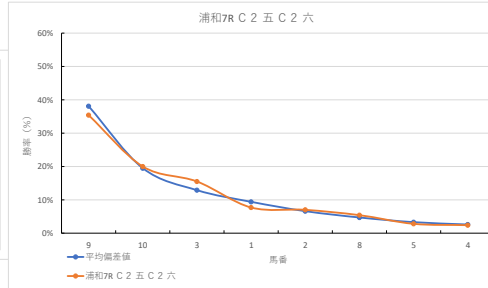

差異

騎手+種牡馬

馬番	馬名	合計
5	クンスピリタス	14.2%
4	クラッチタイム	9.2%
3	トコトコトコトコ	7.6%
2	ビナミト	7.5%
1	ユウウエクレスト	7.3%

浦和4R 2歳 二

2023年10月18日 浦和SR 2歳 二

テクニカル6 ptr5

馬番	オッズ	馬名	騎手	勝率	連対率	複勝率	騎手	種牡馬	高回収
1	2.2	インターゼット	笹川 翼	35.6%	57.0%	71.7%	◎	▲	
2	18.1	シェナデビュー	七夕 裕次	4.3%	10.0%	19.2%	◎	○	
3	2.5	トーマセンエナジー	和田 隆治	30.8%	67.7%	86.2%	○	△	
4	7.1	アルサーフィ	内田 利雄	11.0%	25.3%	39.6%	☆	◎	
5	260.0	シエナスタート	中島 良美	0.3%	3.4%	7.1%		☆	
6	27.9	ブナメジ	野畑 凌	2.8%	7.3%	14.6%	▲		
7	48.8	チライナイヤリング	室 岡一郎	1.6%	10.2%	25.2%	△	★	
8	19.0	アライグマパンチ	保岡 翔也	4.1%	12.4%	19.8%	★		

騎手+種牡馬

馬番	馬名	合計
4	アルサーフィ	24.7%
2	シェナデビュー	14.4%
1	インターゼット	14.2%
3	トーマセンエナジー	13.3%
7	チライナイヤリング	9.1%

2023年10月18日 浦和6R C3 三 C3 四

テクニカル6 ptr4

馬番	オッズ	馬名	騎手	勝率	連対率	複勝率	騎手	種牡馬	高回収
1	52.0	アストロメアリー	及川 烈	1.5%	5.0%	10.0%	▲	◎	
2	260.0	マルノコタキ	室 岡一郎	0.3%	3.4%	7.1%	★	◎	
3	1.3	ラキエストバイオ	笹川 翼	62.3%	80.0%	86.6%	◎	▲	
4	27.9	バルノターリ	高坂 舞人	2.8%	7.3%	14.6%	○	○	
5	130.0	シエナブラザ	藤分 祐仁	0.6%	1.5%	4.0%			
6	7.1	クイティユーイ	七夕 裕次	11.0%	25.3%	39.6%		△	
7	11.1	ビッコロロビーナ	関村 健司	7.0%	15.1%	26.9%			○
8	5.3	ハウサントロング	沢田 龍哉	14.8%	32.9%	48.3%	△	★	
9	18.1	トキノレーヴ	桜井 光輝	4.3%	10.0%	19.2%	☆		
10	7.2	キミノナハ	加藤 和博	10.9%	22.5%	37.4%		☆	

騎手+種牡馬

馬番	馬名	合計
4	ハレルトウリ	14.2%
3	ラキエストバイオ	13.8%
2	マルノコタキ	12.6%
8	ハウサントロング	10.6%
1	アストロメアリー	9.6%

2023年10月18日 浦和7R C2 五 C2 六

テクニカル6 ptr5

馬番	オッズ	馬名	騎手	勝率	連対率	複勝率	騎手	種牡馬	高回収
1	10.1	スマイルホビー	和田 隆治	7.7%	19.2%	30.9%			
2	11.1	ウォグゼレナイト	町田 直希	7.0%	15.1%	26.9%	▲	△	◎
3	5.0	キタサンエボナ	保岡 翔也	15.5%	33.8%	48.2%	◎	◎	
4	32.5	エトワールワールド	吉塚 孝司	2.4%	6.0%	14.1%		△	
5	27.9	モーニング	秋元 精成	2.8%	7.3%	14.6%		▲	
6	48.8	フォースバイオ	木嶋塚 龍	1.6%	4.1%	8.8%	☆		○
7	130.0	シナノフローレンス	七夕 裕次	0.6%	1.4%	2.7%			○
8	14.4	コレオーネ	新原 龍馬	5.4%	13.3%	23.3%	★	☆	
9	2.2	フラワーティル	森 泰斗	35.4%	56.7%	69.7%	◎		○
10	3.9	トールドルフ	笹川 翼	20.0%	43.7%	55.5%	○		
11	52.0	サンアクセソール	半澤 慶実	1.5%	5.0%	10.0%			