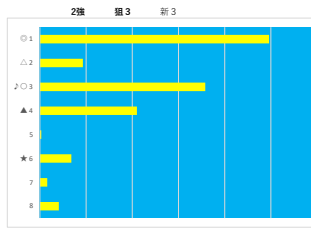

差異

騎手+種牡馬

馬番	馬名	合計
1	フェミニルック	9.9%
9	エスワイローレンス	9.3%
4	セコイア	7.9%
3	ダイチスマイル	7.9%
7	アナハ	7.7%

2023年10月18日 浦和4R 2歳 三

テクニカル6 ptn6

馬番	オッズ	馬名	騎手	勝率	連対率	複勝率	騎手	種牡馬	高回収
1	97.5	ユウウエクレスト	橋本 直哉	0.8%	1.5%	3.8%	★	△	
2	18.1	ビナミト	関村 健司	4.3%	10.0%	19.2%	▲	▲	
3	10.1	トコトコトコトコ	和田 謙治	7.7%	19.2%	30.9%	○	☆	
4	2.9	クラッチタイム	野畑 凌	26.7%	33.3%	60.0%	◎	○	○
5	3.4	クンスピリタス	笹川 翼	22.8%	45.4%	60.2%	◎	◎	
6	27.9	クワイテラリア	保岡 翔也	2.8%	7.3%	14.6%	☆	★	
7	11.1	キョウエイリオン	秋元 耕成	7.0%	15.1%	26.9%	◎		
8	2.2	プレイブハート	山口 謙弥	35.4%	56.7%	69.7%	△		○
9	260.0	キョウエイモノノフ	藤本 規輝	0.3%	3.4%	7.1%			

差異

騎手+種牡馬

馬番	馬名	合計
5	クンスピリタス	14.2%
4	クラッチタイム	9.2%
3	トコトコトコトコ	7.6%
2	ビナミト	7.5%
1	ユウウエクレスト	7.3%

浦和4R 2歳 二

2023年10月18日 浦和SR 2歳 二

テクニカル6 ptr5

馬番	オッズ	馬名	騎手	勝率	連対率	複勝率	騎手	種牡馬	高回収
1	2.2	インターゼット	笹川 翼	35.6%	57.0%	71.7%	◎	▲	
2	18.1	シェナデビュー	七夕 裕次	4.3%	10.0%	19.2%	◎	○	
3	2.5	トーマセンエナジー	和田 隆治	30.8%	67.7%	86.2%	○	△	
4	7.1	アルサーフィ	内田 利雄	11.0%	25.3%	39.6%	☆	◎	
5	260.0	シエナスタート	中島 良美	0.3%	3.4%	7.1%		☆	
6	27.9	ブナメジ	野畑 凌	2.8%	7.3%	14.6%	▲		
7	48.8	チライナイヤリング	室 岡一郎	1.6%	10.2%	25.2%	△	★	
8	19.0	アライグマパンチ	保岡 翔也	4.1%	12.4%	19.8%	★		

騎手+種牡馬

馬番	馬名	合計
4	アルサーフィ	24.7%
2	シェナデビュー	14.4%
1	インターゼット	14.2%
3	トーマセンエナジー	13.3%
7	チライナイヤリング	9.1%

2023年10月18日 浦和6R C3 三 C3 四

テクニカル6 ptr4

馬番	オッズ	馬名	騎手	勝率	連対率	複勝率	騎手	種牡馬	高回収
1	52.0	アストロメアリー	及川 烈	1.5%	5.0%	10.0%	▲	◎	
2	260.0	マルノコタキ	室 岡一郎	0.3%	3.4%	7.1%	★	◎	
3	1.3	ラキエストバイオ	笹川 翼	62.3%	80.0%	86.6%	◎	▲	
4	27.9	バルノターリ	高坂 舞人	2.8%	7.3%	14.6%	○	○	
5	130.0	シエナブラザ	藤分 祐仁	0.6%	1.5%	4.0%			
6	7.1	クイティユーイ	七夕 裕次	11.0%	25.3%	39.6%		△	
7	11.1	ビッコロロビーナ	関村 健司	7.0%	15.1%	26.9%			○
8	5.3	ハウサントロング	沢田 龍哉	14.8%	32.9%	48.3%	△	★	
9	18.1	トキノレーヴ	桜井 光輝	4.3%	10.0%	19.2%	☆		
10	7.2	キミノナハ	加藤 和博	10.9%	22.5%	37.4%		☆	