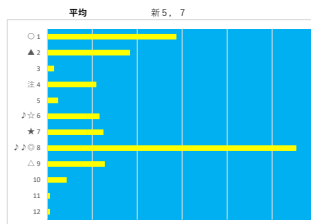

騎手+種牡馬

馬番	馬名	合計
3	キタサンエボナ	27.6%
7	シナノフローレンス	15.7%
9	フラワーティル	12.5%
2	ウォグゼレナイト	10.9%
10	トールドルフ	10.1%

2023年10月18日 浦和8R 寄居特産！風布・小林みかん賞

テクニカル6 ptr4

馬番	オッズ	馬名	騎手	勝率	連対率	複勝率	騎手	種牡馬	高回収
1	7.2	ノースプリマ	木嶋塚 龍	10.9%	22.5%	37.4%	☆		
2	9.9	ベルゼンティーン	室 岡一郎	7.9%	19.3%	30.3%		▲	
3	7.1	ライオンロウカス	秋元 精成	11.0%	25.3%	39.6%	◎	☆	
4	130.0	セイウンゴールド	藤分 祐仁	0.6%	1.7%	3.2%			
5	3.4	キューティロメフ	見崎 祐央	22.8%	45.4%	60.2%		◎	
6	156.0	メカリス・カランチ	七夕 裕次	0.5%	2.4%	5.2%			
7	260.0	ヒクタク・スカル	高坂 舞人	0.3%	3.4%	7.1%			
8	130.0	スマートドラフ	関村 健司	0.6%	1.4%	2.7%		▲	
9	130.0	シナジーエフェクト	沢田 龍哉	0.6%	1.5%	4.0%		★	★
10	14.4	ラヴィンツァラ	藤本 直哉	5.4%	13.3%	23.3%	◎	△	
11	2.2	ピカンチダブル	野畑 凌	35.6%	57.0%	71.7%	◎		
12	16.3	ダンシングクライ	高橋 直也	4.8%	13.5%	21.9%	△	○	

騎手+種牡馬

馬番	馬名	合計
11	ピカンチダブル	15.3%
12	ダンシングクライ	14.1%
10	ラヴィンツァラ	14.0%
5	キューティロメフ	13.0%
2	ベルゼンティーン	11.5%

2023年10月18日		浦和9R 小春特別			テクニカル6			ptn4	
馬番	オッズ	馬名	騎手	勝率	連対率	複勝率	騎手	種牡馬	高田収
1	2.2	ハクアイアトム	町田 直希	35.6%	57.0%	71.7%	○	▲	
2	7.2	モモドリーム	高塚 寛人	10.9%	22.5%	37.4%	▲	☆	
3	7.1	ミーティアカフェ	内田 利雄	11.0%	25.3%	39.6%	○	○	
4	65.0	ミメウルフシ	中島 良英	1.2%	2.4%	6.1%		△	○
5	18.1	ピノモラーン	新原 周馬	4.3%	10.0%	19.2%	★	★	
6	11.1	ロジマスタング	福原 杏	7.0%	15.1%	26.9%		△	○
7	3.4	アモフリュージュ	山崎 誠士	22.8%	45.4%	60.2%	○	○	
8	500.0	ホッピングシャワー	沢田 龍哉	0.0%	0.0%	6.1%	☆		

馬番	馬名	合計
7	アモフリュージュ	31.0%
1	ハクアイアトム	11.4%
3	ミーティアカフェ	10.6%
5	ピノモラーン	9.4%
2	モモドリーム	8.6%

2023年10月18日		浦和10R 陽月特別			テクニカル6			ptn2	
馬番	オッズ	馬名	騎手	勝率	連対率	複勝率	騎手	種牡馬	高田収
1	5.3	ブルグミュージアム	和田 隆浩	14.7%	32.2%	47.5%	▲	◎	
2	4.2	クワンチン	小杉 亮	18.4%	38.3%	55.0%		☆	
3	52.0	カンコチヤン	及川 烈	1.5%	5.0%	10.0%			
4	7.2	カルベリ	山崎 誠士	10.9%	22.5%	37.4%		△	★
5	32.5	ワナネロベ	山口 達弥	2.4%	6.0%	14.1%			
6	48.8	リュウファン	高塚 寛人	1.6%	4.1%	8.8%			○
7	9.2	チーフアップ	吉塚 孝明	8.5%	20.6%	29.7%	☆	△	○
8	2.2	クーンキース	園川 翼	35.4%	56.7%	69.7%	◎	▲	
9	27.9	ミラクルランバック	本橋 孝太	2.8%	7.3%	14.6%	◎	○	○
10	18.1	セローソ	町田 直希	4.3%	10.0%	19.2%		★	
11	130.0	タイフミラクル	木間塚 剛	0.6%	1.7%	3.2%			
12	130.0	シルベシディア	福原 杏	0.6%	1.4%	2.7%			