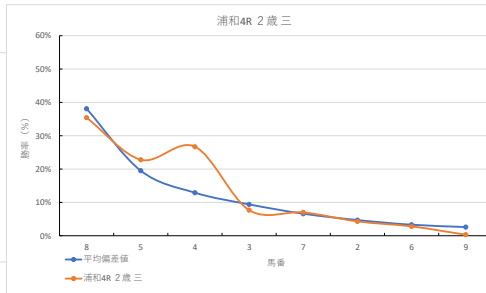

差異

騎手+種牡馬

馬番	馬名	合計
8	ジョーイムッシュ	20.1%
5	コンイルゴント	12.2%
9	ロンパルティ	11.4%
2	バラダイスプレイ	11.3%
6	レインボーボタリス	10.5%

2023年10月18日 浦和3R C3三C3回

テクニカル6 ptn1

馬番	オッズ	馬名	騎手	勝率	連対率	複勝率	騎手	種牡馬	高回収
1	32.5	フェミニルック	町田 直希	2.4%	6.0%	14.1%	○	☆	
2	18.1	マリアフィナーレ	見崎 祐央	4.3%	11.8%	21.6%	△	★	○
3	48.8	ダイチスマイル	白井 健太	1.6%	4.1%	8.8%	△	▲	○
4	52.0	セコイア	加藤 和博	1.5%	5.0%	10.0%	☆	★	
5	7.1	タシタマシタロ	保岡 翔也	11.0%	25.3%	39.6%			
6	2.2	ユメノハジマリ	森 謙斗	35.6%	57.0%	71.7%	★		
7	9.2	アナハ	中越 良美	8.5%	20.6%	29.7%		○	
8	7.2	ナツイオナーレ	和田 謙治	10.9%	22.5%	37.4%	◎		
9	130.0	エスワイローレンス	関分 拓仁	0.6%	1.4%	2.7%		◎	
10	7.4	ブチボウ	木原孝 剛	10.6%	24.8%	36.8%	▲		
11	10.1	バーティアーニル	高橋 哲也	7.7%	17.9%	35.9%		△	

差異

騎手+種牡馬

馬番	馬名	合計
1	フェミニルック	9.9%
9	エスワイローレンス	9.3%
4	セコイア	7.9%
3	ダイチスマイル	7.9%
7	アナハ	7.7%

2023年10月18日 浦和4R 2歳 三

テクニカル6 ptn6

馬番	オッズ	馬名	騎手	勝率	連対率	複勝率	騎手	種牡馬	高回収
1	97.5	ユウウエクレスト	橋本 直哉	0.8%	1.5%	3.8%	★	△	
2	18.1	ビナミト	関村 健司	4.3%	10.0%	19.2%	▲	▲	
3	10.1	トコトコトコトコ	和田 謙治	7.7%	19.2%	30.9%	○	☆	
4	2.9	クラッチタイム	野畑 凌	26.7%	33.3%	60.0%	◎	○	○
5	3.4	クンスピリタス	笹川 翼	22.8%	45.4%	60.2%	◎	◎	
6	27.9	クワイテラリア	保岡 翔也	2.8%	7.3%	14.6%	☆	★	
7	11.1	キョウエイリオン	秋元 耕成	7.0%	15.1%	26.9%	◎		
8	2.2	プレイブハート	山口 謙弥	35.4%	56.7%	69.7%	△		○
9	260.0	キョウエイモノノフ	藤本 規輝	0.3%	3.4%	7.1%			

差異

騎手+種牡馬

馬番	馬名	合計
5	クンスピリタス	14.2%
4	クラッチタイム	9.2%
3	トコトコトコトコ	7.6%
2	ビナミト	7.5%
1	ユウウエクレスト	7.3%

浦和4R 2歳 二

2023年10月18日 浦和SR 2歳 二

テクニカル6 ptr5

馬番	オッズ	馬名	騎手	勝率	連対率	複勝率	騎手	種牡馬	高回収
1	2.2	インターゼット	笹川 翼	35.6%	57.0%	71.7%	◎	▲	
2	18.1	シェナデビュー	七夕 裕次	4.3%	10.0%	19.2%	◎	○	
3	2.5	トーマセンエナジー	和田 隆治	30.8%	67.7%	86.2%	○	△	
4	7.1	アルサーフィ	内田 利雄	11.0%	25.3%	39.6%	☆	◎	
5	260.0	シエナスタート	中島 良美	0.3%	3.4%	7.1%		☆	
6	27.9	ブナメジ	野畑 凌	2.8%	7.3%	14.6%	▲		
7	48.8	チライナイヤリング	室 岡一郎	1.6%	10.2%	25.2%	△	★	
8	19.0	アライグマパンチ	保岡 翔也	4.1%	12.4%	19.8%	★		