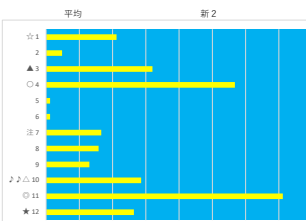

2023年10月18日 浦和1R 3歳 三 138.5万未満

テクニカル6 ptn3

馬番	オッズ	馬名	騎手	勝率	連対率	複勝率	騎手	種牡馬	高回収
1	130.0	モンゲーチャンス	新成 高馬	0.6%	1.4%	2.7%	★	◎	
2	32.5	モルデュール	野畑 凌	2.4%	6.0%	14.1%	△	△	
3	7.1	ニシノメサイア	吉原 寛人	11.0%	25.3%	39.6%	○	△	
4	4.2	デアンドナイト	笹川 翼	18.4%	38.3%	55.0%	◎		
5	130.0	オトメノワルツ	所 肇	0.6%	1.7%	3.2%			
6	130.0	タイマイトプル	桜井 光輔	0.6%	1.5%	4.0%			
7	18.1	フラウンリハティ	保岡 翔也	4.3%	10.0%	19.2%		▲	
8	9.9	レアリースレーブ	中越 琉世	7.9%	19.3%	30.3%			
9	52.0	ココロローネ	神尾 香澄	1.5%	5.0%	10.0%		○	
10	18.1	ローズミカ	藤本 規輝	4.3%	11.8%	21.6%			○
11	2.2	アムプロシアア	福原 杏	35.6%	57.0%	71.7%	☆	☆	
12	8.5	アマレロフレイバー	和田 謙治	9.2%	21.5%	35.5%	▲	★	

差異

騎手+種牡馬

馬番	馬名	合計
3	ニシノメサイア	13.4%
12	アマレロフレイバー	12.4%
1	モンゲーチャンス	11.9%
7	フラウンリハティ	10.6%
11	アムプロシアア	9.4%

2023年10月18日 浦和2R ランチタイムチャレンジ

テクニカル6 ptn6

馬番	オッズ	馬名	騎手	勝率	連対率	複勝率	騎手	種牡馬	高回収
1	11.1	カリンシャ	福原 杏	7.0%	15.1%	26.9%	△	☆	○
2	10.1	バラダイスプレイ	徳田 勝	7.7%	19.2%	30.9%	○		
3	52.0	ヤマトカサトキ	神尾 香澄	1.5%	5.0%	10.0%		★	
4	130.0	ササトクイロヒ	中越 琉世	0.6%	1.5%	4.0%			
5	5.0	コンイルゴント	山中 悠希	15.5%	33.8%	48.2%		◎	
6	4.2	レインボーボタリス	野田 直希	18.4%	38.3%	55.0%	☆	▲	
7	18.1	カリグラファー	藤本 規輝	4.3%	10.0%	19.2%	★		
8	1.6	ジョーイムッシュ	森 謙斗	47.4%	69.5%	81.3%	◎	○	
9	18.1	ロンパルティ	野畑 凌	4.3%	11.8%	21.6%	▲	△	○
10	260.0	スタードラゴン	加藤 和博	0.3%	3.4%	7.1%			

差異

騎手+種牡馬

馬番	馬名	合計
8	ジョーイムッシュ	20.1%
5	コンイルゴント	12.2%
9	ロンパルティ	11.4%
2	バラダイスプレイ	11.3%
6	レインボーボタリス	10.5%

2023年10月18日 浦和3R C3三C3回

テクニカル6 ptn1

馬番	オッズ	馬名	騎手	勝率	連対率	複勝率	騎手	種牡馬	高回収
1	32.5	フェミニルック	町田 直希	2.4%	6.0%	14.1%	○	☆	
2	18.1	マリアフィナーレ	見崎 祐央	4.3%	11.8%	21.6%	△	★	○
3	48.8	ダイチスマイル	白井 健太	1.6%	4.1%	8.8%	△	▲	○
4	52.0	セコイア	加藤 和博	1.5%	5.0%	10.0%	☆	★	
5	7.1	タシタマシタロ	保岡 翔也	11.0%	25.3%	39.6%			
6	2.2	ユメノハジマリ	森 謙斗	35.6%	57.0%	71.7%	★		
7	9.2	アナハ	中越 良美	8.5%	20.6%	29.7%		○	
8	7.2	ナツイオナーレ	和田 謙治	10.9%	22.5%	37.4%	◎		
9	130.0	エスワイローレンス	関分 拓仁	0.6%	1.4%	2.7%		◎	
10	7.4	ブチボウ	木原孝 剛	10.6%	24.8%	36.8%	▲		
11	10.1	バーティアーニル	高橋 哲也	7.7%	17.9%	35.9%		△	