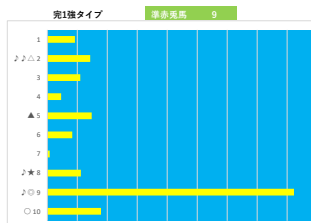

馬番	馬名	合計
9	ラッキークローバー	19.2%
10	ハクサンセレーネ	18.7%
4	セザンフライド	12.3%
5	サブリュウシ	11.6%
3	クランブリッラテ	11.0%