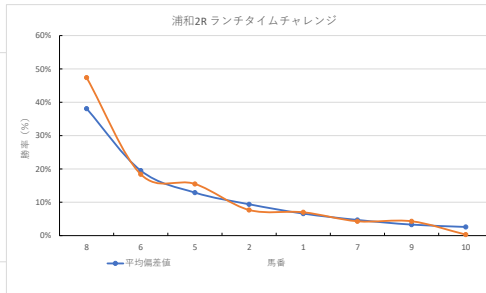

差異

騎手+種牡馬

馬番	馬名	合計
3	ニシノメサイア	13.4%
12	アマレロフレイバー	12.4%
1	モンゲーチャンス	11.9%
7	フラウンリハティ	10.6%
11	アムプロシアア	9.4%

2023年10月18日 浦和2R ランチタイムチャレンジ

テクニカル6 ptn6

馬番	オッズ	馬名	騎手	勝率	連対率	複勝率	騎手	種牡馬	高回収
1	11.1	カリンシャ	福原 杏	7.0%	15.1%	26.9%	△	☆	○
2	10.1	バラダイスプレイ	徳田 勝	7.7%	19.2%	30.9%	○		
3	52.0	ヤマトカサトキ	神尾 香澄	1.5%	5.0%	10.0%		★	
4	130.0	ササトクイロヒ	中越 琉世	0.6%	1.5%	4.0%			
5	5.0	コンイルゴント	山中 悠希	15.5%	33.8%	48.2%		◎	
6	4.2	レインボーボタリス	野田 直希	18.4%	38.3%	55.0%	☆	▲	
7	18.1	カリグラファー	藤本 規輝	4.3%	10.0%	19.2%	★		
8	1.6	ジョーイムッシュ	森 謙斗	47.4%	69.5%	81.3%	◎	○	
9	18.1	ロンパルティ	野畑 凌	4.3%	11.8%	21.6%	▲	△	○
10	260.0	スタードラゴン	加藤 和博	0.3%	3.4%	7.1%			

差異

騎手+種牡馬

馬番	馬名	合計
8	ジョーイムッシュ	20.1%
5	コンイルゴント	12.2%
9	ロンパルティ	11.4%
2	バラダイスプレイ	11.3%
6	レインボーボタリス	10.5%

2023年10月18日 浦和3R C3三C3回

テクニカル6 ptn1

馬番	オッズ	馬名	騎手	勝率	連対率	複勝率	騎手	種牡馬	高回収
1	32.5	フェミニルック	町田 直希	2.4%	6.0%	14.1%	○	☆	
2	18.1	マリアフィナーレ	見崎 祐央	4.3%	11.8%	21.6%	△	★	○
3	48.8	ダイチスマイル	白井 健太	1.6%	4.1%	8.8%	△	▲	○
4	52.0	セコイア	加藤 和博	1.5%	5.0%	10.0%	☆	★	
5	7.1	タシタマシタロ	保岡 翔也	11.0%	25.3%	39.6%			
6	2.2	ユメノハジマリ	森 謙斗	35.6%	57.0%	71.7%	★		
7	9.2	アナハ	中越 良美	8.5%	20.6%	29.7%		○	
8	7.2	ナツイオナーレ	和田 謙治	10.9%	22.5%	37.4%	◎		
9	130.0	エスワイローレンス	関分 拓仁	0.6%	1.4%	2.7%		◎	
10	7.4	ブチボウ	木原孝 剛	10.6%	24.8%	36.8%	▲		
11	10.1	バーティアーニル	高橋 哲也	7.7%	17.9%	35.9%		△	

差異

騎手+種牡馬

馬番	馬名	合計
1	フェミニルック	9.9%
9	エスワイローレンス	9.3%
4	セコイア	7.9%
3	ダイチスマイル	7.9%
7	アナハ	7.7%

2023年10月18日 浦和4R 2歳 三

テクニカル6 ptn6

馬番	オッズ	馬名	騎手	勝率	連対率	複勝率	騎手	種牡馬	高回収
1	97.5	ユウウエクレスト	橋本 直哉	0.8%	1.5%	3.8%	★	△	
2	18.1	ビナミト	関村 健司	4.3%	10.0%	19.2%	▲	▲	
3	10.1	トコトコトコトコ	和田 謙治	7.7%	19.2%	30.9%	○	☆	
4	2.9	クラッチタイム	野畑 凌	26.7%	33.3%	60.0%	◎	○	○
5	3.4	クンスピリタス	笹川 翼	22.8%	45.4%	60.2%	◎	◎	
6	27.9	クワイテラリア	保岡 翔也	2.8%	7.3%	14.6%	☆	★	
7	11.1	キョウエイリオン	秋元 耕成	7.0%	15.1%	26.9%	◎		
8	2.2	プレイブハート	山口 謙弥	35.4%	56.7%	69.7%	△		○
9	260.0	キョウエイモノノフ	藤本 規輝	0.3%	3.4%	7.1%			