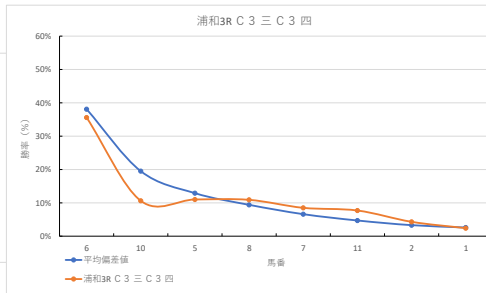

差異

騎手+種牡馬

馬番	馬名	合計
8	ジョーイムッシュ	20.1%
5	コンイルゴント	12.2%
9	ロンパルティ	11.4%
2	バラダイスプレイ	11.3%
6	レインボーボタリス	10.5%

2023年10月18日 浦和3R C3三C3回

テクニカル6 ptn1

馬番	オッズ	馬名	騎手	勝率	連対率	複勝率	騎手	種牡馬	高回収
1	32.5	フェミニルック	町田 直希	2.4%	6.0%	14.1%	○	☆	
2	18.1	マリアフィナーレ	見崎 祐央	4.3%	11.8%	21.6%	△	★	○
3	48.8	ダイチスマイル	白井 健太	1.6%	4.1%	8.8%	△	▲	○
4	52.0	セコイア	加藤 和博	1.5%	5.0%	10.0%	☆	★	
5	7.1	タシタマシタロ	保岡 翔也	11.0%	25.3%	39.6%			
6	2.2	ユメノハジマリ	森 謙斗	35.6%	57.0%	71.7%	★		
7	9.2	アナハ	中越 良美	8.5%	20.6%	29.7%		○	
8	7.2	ナツイオナーレ	和田 謙治	10.9%	22.5%	37.4%	◎		
9	130.0	エスワイローレンス	関分 拓仁	0.6%	1.4%	2.7%		◎	
10	7.4	ブチボウ	木原孝 剛	10.6%	24.8%	36.8%	▲		
11	10.1	バーティアーニル	高橋 哲也	7.7%	17.9%	35.9%		△	

差異

騎手+種牡馬

馬番	馬名	合計
1	フェミニルック	9.9%
9	エスワイローレンス	9.3%
4	セコイア	7.9%
3	ダイチスマイル	7.9%
7	アナハ	7.7%

2023年10月18日 浦和4R 2歳 三

テクニカル6 ptn6

馬番	オッズ	馬名	騎手	勝率	連対率	複勝率	騎手	種牡馬	高回収
1	97.5	ユウウエクレスト	橋本 直哉	0.8%	1.5%	3.8%	★	△	
2	18.1	ビナミト	関村 健司	4.3%	10.0%	19.2%	▲	▲	
3	10.1	トコトコトコトコ	和田 謙治	7.7%	19.2%	30.9%	○	☆	
4	2.9	クラッチタイム	野畑 凌	26.7%	33.3%	60.0%	◎	○	○
5	3.4	クンスピリタス	笹川 翼	22.8%	45.4%	60.2%	◎	◎	
6	27.9	クワイテラリア	保岡 翔也	2.8%	7.3%	14.6%	☆	★	
7	11.1	キョウエイリオン	秋元 耕成	7.0%	15.1%	26.9%	◎		
8	2.2	プレイブハート	山口 謙弥	35.4%	56.7%	69.7%	△		○
9	260.0	キョウエイモノノフ	藤本 規輝	0.3%	3.4%	7.1%			