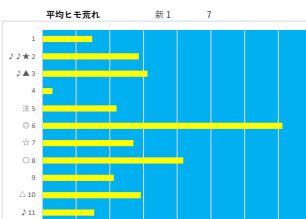

差異

騎手+種牡馬

馬番	馬名	合計
3	ニシノメサイア	13.4%
12	アマレロフレイバー	12.4%
1	モンゲーチャンス	11.9%
7	フラウンリハティ	10.6%
11	アムプロシアア	9.4%

2023年10月18日 浦和2R ランチタイムチャレンジ

テクニカル6 ptn6

馬番	オッズ	馬名	騎手	勝率	連対率	複勝率	騎手	種牡馬	高回収
1	11.1	カリンシャ	福原 杏	7.0%	15.1%	26.9%	△	☆	○
2	10.1	バラダイスプレイ	徳田 勝	7.7%	19.2%	30.9%	○		
3	52.0	ヤマトカサトキ	神尾 香澄	1.5%	5.0%	10.0%		★	
4	130.0	ササトクイロヒ	中越 琉世	0.6%	1.5%	4.0%			
5	5.0	コンイルゴント	山中 悠希	15.5%	33.8%	48.2%		◎	
6	4.2	レインボーボタリス	野田 直希	18.4%	38.3%	55.0%	☆	▲	
7	18.1	カリグラファー	藤本 規輝	4.3%	10.0%	19.2%	★		
8	1.6	ジョーイムッシュ	森 謙斗	47.4%	69.5%	81.3%	◎	○	
9	18.1	ロンパルティ	野畑 凌	4.3%	11.8%	21.6%	▲	△	○
10	260.0	スタードラゴン	加藤 和博	0.3%	3.4%	7.1%			

差異

騎手+種牡馬

馬番	馬名	合計
8	ジョーイムッシュ	20.1%
5	コンイルゴント	12.2%
9	ロンパルティ	11.4%
2	バラダイスプレイ	11.3%
6	レインボーボタリス	10.5%

2023年10月18日 浦和3R C3三C3回

テクニカル6 ptn1

馬番	オッズ	馬名	騎手	勝率	連対率	複勝率	騎手	種牡馬	高回収
1	32.5	フェミニルック	町田 直希	2.4%	6.0%	14.1%	○	☆	
2	18.1	マリアフィナーレ	見崎 祐央	4.3%	11.8%	21.6%	△	★	○
3	48.8	ダイチスマイル	白井 健太	1.6%	4.1%	8.8%	△	▲	○
4	52.0	セコイア	加藤 和博	1.5%	5.0%	10.0%	☆	★	
5	7.1	タシタマシタロ	保岡 翔也	11.0%	25.3%	39.6%			
6	2.2	ユメノハジマリ	森 謙斗	35.6%	57.0%	71.7%	★		
7	9.2	アナハ	中越 良美	8.5%	20.6%	29.7%		○	
8	7.2	ナツイオナーレ	和田 謙治	10.9%	22.5%	37.4%	◎		
9	130.0	エスワイローレンス	関分 拓仁	0.6%	1.4%	2.7%		◎	
10	7.4	ブチボウ	木原孝 剛	10.6%	24.8%	36.8%	▲		
11	10.1	バーティアーニル	高橋 哲也	7.7%	17.9%	35.9%		△	

差異

騎手+種牡馬

馬番	馬名	合計
1	フェミニルック	9.9%
9	エスワイローレンス	9.3%
4	セコイア	7.9%
3	ダイチスマイル	7.9%
7	アナハ	7.7%

2023年10月18日 浦和4R 2歳 三

テクニカル6 ptn6

馬番	オッズ	馬名	騎手	勝率	連対率	複勝率	騎手	種牡馬	高回収
1	97.5	ユウウエクレスト	橋本 直哉	0.8%	1.5%	3.8%	★	△	
2	18.1	ビナミト	関村 健司	4.3%	10.0%	19.2%	▲	▲	
3	10.1	トコトコトコトコ	和田 謙治	7.7%	19.2%	30.9%	○	☆	
4	2.9	クラッチタイム	野畑 凌	26.7%	33.3%	60.0%	◎	○	○
5	3.4	クンスピリタス	笹川 翼	22.8%	45.4%	60.2%	◎	◎	
6	27.9	クワイテラリア	保岡 翔也	2.8%	7.3%	14.6%	☆	★	
7	11.1	キョウエイリオン	秋元 耕成	7.0%	15.1%	26.9%	◎		
8	2.2	プレイブハート	山口 謙弥	35.4%	56.7%	69.7%	△		○
9	260.0	キョウエイモノノフ	藤本 規輝	0.3%	3.4%	7.1%			