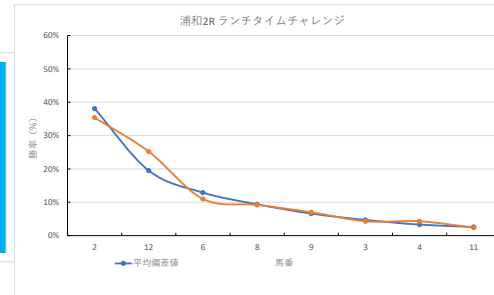

2023年10月19日		浦和1R C2 九 C2 十			テクニカル6			ptn6		
馬番	オッズ	馬名	騎手	勝率	連対率	複勝率	騎手	種牡馬	高田収	差異
1	41.1	セイダランシグ	高橋 利幸	1.9%	8.7%	17.5%				
2	2.9	イスラデルルテ	和田 謙治	26.7%	33.3%	60.0%	▲	★	○	
3	2.8	エコロウィーガ	本橋 孝太	27.6%	48.4%	63.0%	○			
4	65.0	ゴールドバニー	町田 直希	1.2%	2.4%	6.1%	☆	▲	○	
5	19.0	エロアジェンダ	谷内 賢太	4.1%	12.4%	19.8%		☆		
6	18.1	マイネルユススール	福原 杏	4.3%	10.0%	19.2%	△	○		
7	3.0	ダイヤモンドビーチ	森 泰斗	25.7%	46.6%	57.8%	○	◎		
8	48.8	ワインブラッドナス	橋本 直哉	1.6%	10.2%	25.2%	★	△		

馬番	馬名	合計
7	ダイヤモンドビーチ	26.5%
6	マイネルユススール	11.2%
3	エコロウィーガ	10.7%
4	ゴールドバニー	10.5%
2	イスラデルルテ	10.4%

2023年10月19日		浦和2R ランチタイムチャレンジ			テクニカル6			ptn4		
馬番	オッズ	馬名	騎手	勝率	連対率	複勝率	騎手	種牡馬	高田収	差異
1	130.0	シグルノヴァ	保岡 翔也	0.6%	1.4%	2.7%			◎	
2	2.2	ハクサンモンチユ	沢田 龍哉	35.4%	56.7%	69.7%	△	○	○	
3	18.1	リュウノアードン	山中 悠希	4.3%	10.0%	19.2%				
4	18.1	ユウユウリュウグ	中島 良策	4.3%	11.8%	21.6%			○	
5	130.0	フンダーヘービスト	及川 烈	0.6%	1.7%	3.2%	▲			
6	7.1	フェアメーデン	南橋 直也	11.0%	25.3%	39.6%		☆		
7	52.0	キヌアソドナル	本橋 孝太	1.5%	5.0%	10.0%	○		☆	
8	8.5	フユノダイヤモンド	増田 亮丞	9.2%	21.5%	35.5%				
9	11.1	シヤスミンカーラ	福原 杏	7.0%	15.1%	25.9%	☆	△	○	
10	48.8	イタルトロロデ	野坂 凌	1.6%	4.1%	8.8%	★	★	○	
11	32.5	コンバットグランデ	加藤 和博	2.4%	6.0%	14.1%			▲	
12	3.1	ビートルジュース	森 泰斗	25.2%	43.9%	57.7%	◎			

馬番	馬名	合計
12	ビートルジュース	17.7%
2	ハクサンモンチユ	16.6%
1	シグルノヴァ	15.6%
9	シヤスミンカーラ	11.3%
10	イタルトロロデ	11.2%

2023年10月19日		浦和3R C1 七 C1 八			テクニカル6			ptn2		
馬番	オッズ	馬名	騎手	勝率	連対率	複勝率	騎手	種牡馬	高田収	差異
1	11.1	シルバーク	和田 謙治	7.0%	15.1%	26.9%	◎	◎	○	
2	18.1	ムーランブラン	山崎 誠士	4.3%	10.0%	19.2%	▲	★		
3	5.3	ビュウアメリカン	中島 良策	14.7%	32.2%	47.5%	☆	☆		
4	41.1	トライコーン	安藤 洋一	1.9%	8.7%	17.5%			○	
5	7.2	トキ	新原 高馬	10.9%	22.5%	37.4%		△		
6	7.4	ナツハヨル	及川 烈	10.6%	24.8%	36.8%	○		▲	
7	2.2	アルフィーノ	木原 輝	35.6%	57.0%	71.7%	★	△		