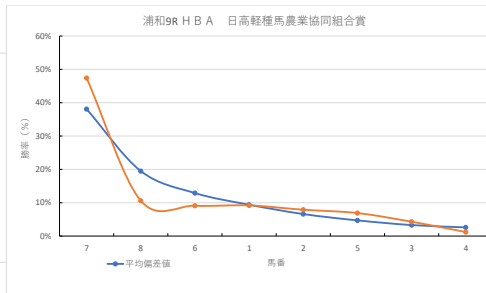

2023年10月19日		浦和9R H B A 日高軽種馬農業協同組合賞			テクニカル6			ptn1	
馬番	オッズ	馬名	騎手	勝率	連対率	複勝率	騎手	種牡馬	高田収
1	8.5	サンボールター	保岡 翔也	9.2%	21.5%	35.5%	○	△	
2	9.9	ジャズフレイバー	藤本 現輝	7.9%	19.3%	30.3%	★	★	
3	18.1	クー	高橋 直也	4.3%	11.8%	21.6%	☆		○
4	65.0	ヘカエクスプレス	増田 充宏	1.2%	2.4%	6.1%	▲	○	○
5	11.3	スリーエッセレント	赤津 和希	6.9%	17.2%	31.9%		▲	
6	8.6	タマモトレゾール	半澤 慶実	9.1%	23.2%	37.0%			○
7	1.6	ドロップローズ	及川 烈	47.4%	69.5%	81.3%	◎	☆	
8	7.4	フェイドハード	加藤 和博	10.6%	24.8%	36.8%	△	◎	

馬番	馬名	合計
8	フェイドハード	11.2%
7	ドロップローズ	11.1%
1	サンボールター	9.6%
4	ヘカエクスプレス	9.5%
2	ジャズフレイバー	7.0%

2023年10月19日		浦和10R マルチフェア特別			テクニカル6			ptn4	
馬番	オッズ	馬名	騎手	勝率	連対率	複勝率	騎手	種牡馬	高田収
1	19.0	ルチア	江田 照男	4.1%	12.4%	19.8%	○	☆	
2	5.4	オカシモシャチョウ	笹川 翼	14.5%	37.7%	47.8%	△		
3	5.7	メイショウフォルシ	永崎 真な	13.6%	28.5%	43.4%		★	
4	3.7	ローグロート	森 泰斗	21.3%	38.6%	50.8%	◎		
5	32.5	オリエンタルキング	小林 美樹	2.4%	6.0%	14.1%		△	
6	97.5	フォーリクスワン	小林 勝太	0.8%	1.5%	3.8%			
7	18.1	キュールエイシン	和田 謙治	4.3%	10.0%	19.2%	★	▲	
8	3.4	クラテアラ	御解本 訓	22.8%	45.4%	60.2%	▲	☆	
9	27.9	キャッスルロック	藤本 現輝	2.8%	7.3%	14.6%	△	○