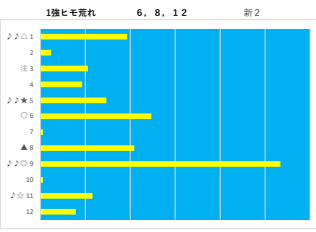

馬番	馬名	合計
6	ピソセン	13.1%
9	アナマリー	12.2%
1	ホノルカ	11.1%
8	レジョールワール	10.5%
4	フライトソール	8.1%

2023年10月19日		浦和7R 新風特別			テクニカル6			ptn3	
馬番	オッズ	馬名	騎手	勝率	連対率	複勝率	騎手	種牡馬	高田収
1	4.2	デレーラフター	新原 剛馬	18.4%	38.3%	55.0%	☆	○	
2	11.1	オーウェル	笹川 翼	7.0%	15.1%	26.9%	◎	◎	○
3	2.2	ビービーゼニット	山口 達弥	35.6%	57.0%	71.7%			★
4	7.2	ネイサン	本田 正康	10.9%	22.5%	37.4%	▲		
5	7.1	マイドオオキニ	和田 康治	11.0%	25.3%	39.6%	△		
6	32.5	シノヨシキユウ	小林 勝太	2.4%	6.0%	14.1%	○	▲	
7	18.1	ゴールドソニック	半澤 慶実	4.3%	10.0%	19.2%		☆	
8	97.5	アークシャック	高橋 悟也	0.8%	1.5%	3.8%		△	
9	27.9	スマートハローズ	町田 直希	2.8%	7.3%	14.6%	★