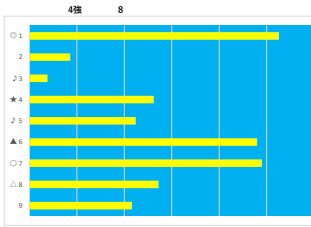

馬番	馬名	合計
7	ジョーバイロライト	17.9%
4	コンセプト	15.9%
1	フレストカイザー	15.2%
6	ブラックオパール	13.0%
9	キングアンドアイ	12.2%

2023年10月19日		浦和12R 秋の空特別			テクニカル6			ptn4	
馬番	オッズ	馬名	騎手	勝率	連対率	複勝率	騎手	種牡馬	高田収
1	5.3	ブクノラフワール	遠城 龍次	14.7%	32.2%	47.5%			
2	52.0	ルーシヨジャドル	所 肇	1.5%	5.0%	10.0%	◎		
3	9.9	メイショウグローク	半澤 慶実	7.9%	19.3%	30.3%	★	△	
4	130.0	シエナストーン	見崎 祐央	0.6%	1.7%	3.2%		★	
5	1.6	リュウバスター	山崎 誠士	47.4%	69.5%	81.3%	○		
6	8.5	キトウンスルンバ	野畑 凌	9.2%	21.5%	35.5%			
7	130.0	マイクレスヤシ	神尾 香澄	0.6%	1.5%	4.0%		◎	
8	18.1	シオニヤングル	及川 烈	4.3%	10.0%	19.2%	▲		
9	5.3	シオバーカマダマ	秋元 耕成	14.8%	32.9%	48.3%	△	○	
10	130.0	ゾーブレスニオン	加藤 和博	0.6%	1.4%	2.7%		☆	
11	18.1	トレンチタウン	加藤 和博	4.3%	11.8%	21.6%		▲	○
12	32.5	ラブライブル	岡田 大	2.4%	6.0%	14.1%	☆