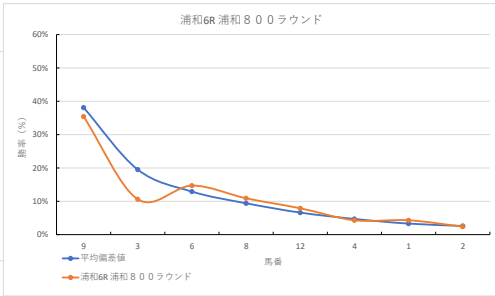

馬番	馬名	合計
6	ピソセン	13.1%
9	アナマリー	12.2%
1	ホノルカ	11.1%
8	レジョールワール	10.5%
4	フライトソール	8.1%

2023年10月19日		浦和7R 新風特別			テクニカル6			ptn3	
馬番	オッズ	馬名	騎手	勝率	連対率	複勝率	騎手	種牡馬	高田収
1	4.2	デレーラフター	新原 剛馬	18.4%	38.3%	55.0%	☆	○	
2	11.1	オーウェル	笹川 翼	7.0%	15.1%	26.9%	◎	◎	○
3	2.2	ビービーゼニット	山口 達弥	35.6%	57.0%	71.7%			★
4	7.2	ネイサン	本田 正康	10.9%	22.5%	37.4%	▲		
5	7.1	マイドオオキニ	和田 康治	11.0%	25.3%	39.6%	△		
6	32.5	シノヨシキユウ	小林 勝太	2.4%	6.0%	14.1%	○	▲	
7	18.1	ゴールドソニック	半澤 慶実	4.3%	10.0%	19.2%		☆	
8	97.5	アークシャック	高橋 悟也	0.8%	1.5%	3.8%		△	
9	27.9	スマートハローズ	町田 直希	2.8%	7.3%	14.6%	★