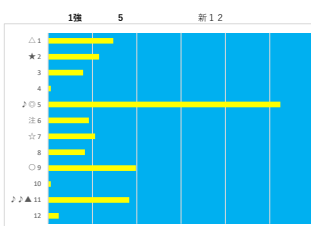

馬番	馬名	合計
2	ルーシヨジャドル	12.5%
9	シオバーカマダマ	8.5%
8	シオニヤングル	7.9%
7	ヴィグルスマン	7.1%
3	メイショウグローク	7.0%