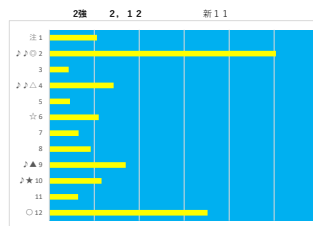

2023年10月19日		浦和1R C2 九 C2 十			テクニカル6			ptn6		
馬番	オッズ	馬名	騎手	勝率	連対率	複勝率	騎手	種牡馬	高田収	差異
1	41.1	セイダランシグ	高橋 利幸	1.9%	8.7%	17.5%				
2	2.9	イスラデルルテ	和田 謙治	26.7%	33.3%	60.0%	▲	★	○	
3	2.8	エコロウィーガ	本橋 孝太	27.6%	48.4%	63.0%	○			
4	65.0	ゴールドバニー	町田 直希	1.2%	2.4%	6.1%	☆	▲	○	
5	19.0	エロアジェンダ	谷内 賢太	4.1%	12.4%	19.8%		☆		
6	18.1	マイネルユススール	福原 杏	4.3%	10.0%	19.2%	△	○		
7	3.0	ダイヤモンドビーチ	森 泰斗	25.7%	46.6%	57.8%	○	◎		
8	48.8	ワインブラッドナス	橋本 直哉	1.6%	10.2%	25.2%	★	△		

馬番	馬名	合計
7	ダイヤモンドビーチ	26.5%
6	マイネルユススール	11.2%
3	エコロウィーガ	10.7%
4	ゴールドバニー	10.5%
2	イスラデルルテ	10.4%

2023年10月19日		浦和2R ランチタイムチャレンジ			テクニカル6			ptn4		
馬番	オッズ	馬名	騎手	勝率	連対率	複勝率	騎手	種牡馬	高田収	差異
1	130.0	シグルノヴァ	保岡 翔也	0.6%	1.4%	2.7%			◎	
2	2.2	ハクサンモンチユ	沢田 龍哉	35.4%	56.7%	69.7%	△	○	○	
3	18.1	リュウノアードン	山中 悠希	4.3%	10.0%	19.2%				
4	18.1	ユウユウリュウグ	中島 良策	4.3%	11.8%	21.6%			○	
5	130.0	フンダーヘービスト	及川 烈	0.6%	1.7%	3.2%	▲			
6	7.1	フェアメーデン	南橋 直也	11.0%	25.3%	39.6%		☆		
7	52.0	キヌアソドナル	本橋 孝太	1.5%	5.0%	10.0%	○		☆	
8	8.5	フユノダイヤモンド	増田 亮丞	9.2%	21.5%	35.5%				
9	11.1	シヤスミンカーラ	福原 杏	7.0%	15.1%	25.9%	☆	△	○	
10	48.8	イタルトロロデ	野坂 凌	1.6%	4.1%	8.8%	★	★	○	
11	32.5	コンバットグランデ	加藤 和博	2.4%	6.0%	14.1%			▲	
12	3.1	ビートルジュース	森 泰斗	25.2%	43.9%	57.7%	◎			

馬番	馬名	合計
12	ビートルジュース	17.7%
2	ハクサンモンチユ	16.6%
1	シグルノヴァ	15.6%
9	シヤスミンカーラ	11.3%
10	イタルトロロデ	11.2%

2023年10月19日		浦和3R C1 七 C1 八			テクニカル6			ptn2		
馬番	オッズ	馬名	騎手	勝率	連対率	複勝率	騎手	種牡馬	高田収	差異
1	11.1	シルバーク	和田 謙治	7.0%	15.1%	26.9%	◎	◎	○	
2	18.1	ムーランブラン	山崎 誠士	4.3%	10.0%	19.2%	▲	★		
3	5.3	ビュウアメリカン	中島 良策	14.7%	32.2%	47.5%	☆	☆		
4	41.1	トライコーン	安藤 洋一	1.9%	8.7%	17.5%			○	
5	7.2	トキ	新原 高馬	10.9%	22.5%	37.4%		△		
6	7.4	ナツハヨル	及川 烈	10.6%	24.8%	36.8%	○		▲	
7	2.2	アルフィーノ	木原 輝	35.6%	57.0%	71.7%	★	△		