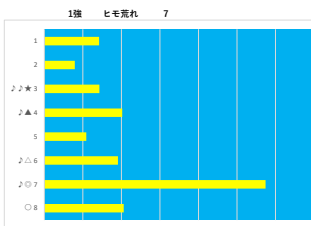

2023年10月19日		浦和9R H B A 日高軽種馬農業協同組合賞			テクニカル6			ptn1	
馬番	オッズ	馬名	騎手	勝率	連対率	複勝率	騎手	種牡馬	高田収
1	8.5	サンボールター	保岡 翔也	9.2%	21.5%	35.5%	○	△	
2	9.9	ジャズフレイバー	藤本 現輝	7.9%	19.3%	30.3%	★	★	
3	18.1	クー	高橋 直也	4.3%	11.8%	21.6%	☆		○
4	65.0	ヘカエクスプレス	増田 充宏	1.2%	2.4%	6.1%	▲	○	○
5	11.3	スリーエッセレント	赤津 和希	6.9%	17.2%	31.9%		▲	
6	8.6	タマモトレゾール	半澤 慶実	9.1%	23.2%	37.0%			○
7	1.6	ドロップローズ	及川 烈	47.4%	69.5%	81.3%	◎	☆	
8	7.4	フェイドハード	加藤 和博	10.6%	24.8%	36.8%	△	◎	

馬番	馬名	合計
8	フェイドハード	11.2%
7	ドロップローズ	11.1%
1	サンボールター	9.6%
4	ヘカエクスプレス	9.5%
2	ジャズフレイバー	7.0%

2023年10月19日		浦和10R マルチフェア特別			テクニカル6			ptn4	
馬番	オッズ	馬名	騎手	勝率	連対率	複勝率	騎手	種牡馬	高田収
1	19.0	ルチア	江田 照男	4.1%	12.4%	19.8%	○	☆	
2	5.4	オカシモシャチョウ	笹川 翼	14.5%	37.7%	47.8%	△		
3	5.7	メイショウフォルシ	永崎 真な	13.6%	28.5%	43.4%		★	
4	3.7	ローグロート	森 泰斗	21.3%	38.6%	50.8%	◎		
5	32.5	オリエンタルキング	小林 美樹	2.4%	6.0%	14.1%		△	
6	97.5	フォーリクスワン	小林 勝太	0.8%	1.5%	3.8%			
7	18.1	キュールエイシン	和田 謙治	4.3%	10.0%	19.2%	★	▲	
8	3.4	クラテアラ	御解本 訓	22.8%	45.4%	60.2%	▲	☆	
9	27.9	キャッスルロック	藤本 現輝	2.8%	7.3%	14.6%	△	○