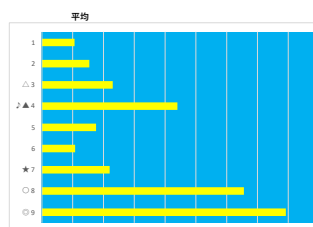

馬番	馬名	合計
7	ダイヤモンドビーチ	26.5%
6	マイネルユススール	11.2%
3	エコロウィーガ	10.7%
4	ゴールドバニー	10.5%
2	イスラデルルテ	10.4%

2023年10月19日		浦和2R ランチタイムチャレンジ			テクニカル6			ptn4		
馬番	オッズ	馬名	騎手	勝率	連対率	複勝率	騎手	種牡馬	高田収	差異
1	130.0	シグルノヴァ	保岡 翔也	0.6%	1.4%	2.7%			◎	
2	2.2	ハクサンモンチユ	沢田 龍哉	35.4%	56.7%	69.7%	△	○	○	
3	18.1	リュウノアードン	山中 悠希	4.3%	10.0%	19.2%				
4	18.1	ユウユウリュウグ	中島 良策	4.3%	11.8%	21.6%			○	
5	130.0	フンダーヘービスト	及川 烈	0.6%	1.7%	3.2%	▲			
6	7.1	フェアメーデン	南橋 直也	11.0%	25.3%	39.6%		☆		
7	52.0	キヌアソドナル	本橋 孝太	1.5%	5.0%	10.0%	○		☆	
8	8.5	フユノダイヤモンド	増田 亮丞	9.2%	21.5%	35.5%				
9	11.1	シヤスミンカーラ	福原 杏	7.0%	15.1%	25.9%	☆	△	○	
10	48.8	イタルトロロデ	野坂 凌	1.6%	4.1%	8.8%	★	★	○	
11	32.5	コンバットグランデ	加藤 和博	2.4%	6.0%	14.1%			▲	
12	3.1	ビートルジュース	森 泰斗	25.2%	43.9%	57.7%	◎			

馬番	馬名	合計
12	ビートルジュース	17.7%
2	ハクサンモンチユ	16.6%
1	シグルノヴァ	15.6%
9	シヤスミンカーラ	11.3%
10	イタルトロロデ	11.2%

2023年10月19日		浦和3R C1 七 C1 八			テクニカル6			ptn2		
馬番	オッズ	馬名	騎手	勝率	連対率	複勝率	騎手	種牡馬	高田収	差異
1	11.1	シルバーク	和田 謙治	7.0%	15.1%	26.9%	◎	◎	○	
2	18.1	ムーランブラン	山崎 誠士	4.3%	10.0%	19.2%	▲	★		
3	5.3	ビュウアメリカン	中島 良策	14.7%	32.2%	47.5%	☆	☆		
4	41.1	トライコーン	安藤 洋一	1.9%	8.7%	17.5%			○	
5	7.2	トキ	新原 高馬	10.9%	22.5%	37.4%		△		
6	7.4	ナツハヨル	及川 烈	10.6%	24.8%	36.8%	○		▲	
7	2.2	アルフィーノ	木原 輝	35.6%	57.0%	71.7%	★	△		

馬番	馬名	合計
1	シルバーク	20.2%
6	ナツハヨル	14.2%
2	ムーランブラン	11.5%
7	アルフィーノ	9.4%
4	トライコーン	7.4%

2023年10月19日		浦和4R C2 九 C2 十			テクニカル6			ptn4		
馬番	オッズ	馬名	騎手	勝率	連対率	複勝率	騎手	種牡馬	高田収	差異
1	260.0	エマーブルクラス	吉原 孝司	0.3%	3.4%	7.1%			○	
2	10.1	ホシプリンセス	橋本 直哉	7.7%	19.2%	30.9%	△	☆		
3	52.0	リスクテイカー	藤江 渉	1.5%	5.0%	10.0%	★	◎		
4	11.1	ゴールドビクター	今野 忠成	7.0%	15.1%	26.9%	○		○	
5	16.3	ラブリキヤル	見崎 祐央	4.8%	13.5%	21.9%			▲	
6	14.4	クイーンズホラ	秋元 耕成	5.4%	13.3%	23.3%			△	
7	7.1	シャインルージュ	岡田 大	11.0%	25.3%	39.6%			☆	
8	3.4	クレードラゴン	森 泰斗	22.8%	45.4%	60.2%	◎			
9	2.2	バードバズフロウ	沢田 龍哉	35.6%	57.0%	71.7%	▲	★		