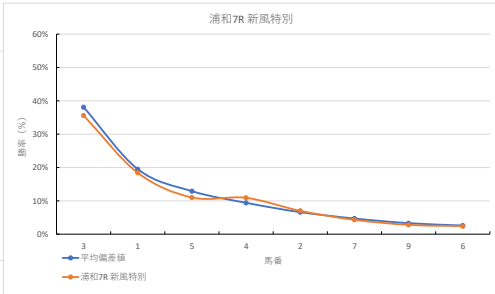

馬番	馬名	合計
2	オーウェル	14.2%
6	シノヨシキユウ	12.4%
1	デレーラフター	9.9%
4	ネイサン	6.3%
5	マイドオオキニ	6.1%

2023年10月19日		浦和8R 名水百選「風布川・日本水」賞			テクニカル6			ptn2	
馬番	オッズ	馬名	騎手	勝率	連対率	複勝率	騎手	種牡馬	高田収
1	18.1	コンスタンティナ	兒越 祥央	4.3%	10.0%	19.2%		○	
2	500.0	イエローエイト	半澤 慶実	0.0%	0.0%	6.1%		△	
3	5.0	スリーワーク	今野 忠成	15.5%	33.8%	48.2%	★	★	
4	9.9	ウィンドロウダンス	室 剛一郎	7.9%	19.3%	30.3%	☆	○	
5	3.9	ロードオブイサテル	町田 直希	20.0%	43.7%	55.5%	△	▲	
6	3.7	トーセンサブリーナ	本橋 孝太	21.3%	38.6%	50.8%	◎	☆	
7	8.3	ネフィリム	笹川 翼	9.4%	21.2%	35.6%	○	○	
8	65.0	ローゼンシュティア	小林 勝太	1.2%	2.4%	6.1%	▲		○