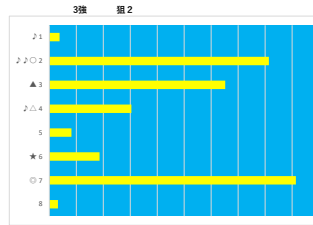

2023年10月19日		浦和1R C2 九 C2 十			テクニカル6			ptn6		
馬番	オッズ	馬名	騎手	勝率	連対率	複勝率	騎手	種牡馬	高田収	差異
1	41.1	セイダランシグ	高橋 利幸	1.9%	8.7%	17.5%				
2	2.9	イスラデルルテ	和田 謙治	26.7%	33.3%	60.0%	▲	★	○	
3	2.8	エコロウィーガ	本橋 孝太	27.6%	48.4%	63.0%	○			
4	65.0	ゴールドバニー	町田 直希	1.2%	2.4%	6.1%	☆	▲	○	
5	19.0	エロアジェンダ	谷内 賢太	4.1%	12.4%	19.8%		☆		
6	18.1	マイネルユススール	福原 杏	4.3%	10.0%	19.2%	△	○		
7	3.0	ダイヤモンドビーチ	森 泰斗	25.7%	46.6%	57.8%	○	◎		
8	48.8	ワインブラッドナス	橋本 直哉	1.6%	10.2%	25.2%	★	△		

馬番	馬名	合計
7	ダイヤモンドビーチ	26.5%
6	マイネルユススール	11.2%
3	エコロウィーガ	10.7%
4	ゴールドバニー	10.5%
2	イスラデルルテ	10.4%

2023年10月19日		浦和2R ランチタイムチャレンジ			テクニカル6			ptn4		
馬番	オッズ	馬名	騎手	勝率	連対率	複勝率	騎手	種牡馬	高田収	差異
1	130.0	シグルノヴァ	保岡 翔也	0.6%	1.4%	2.7%			◎	
2	2.2	ハクサンモンチユ	沢田 龍哉	35.4%	56.7%	69.7%	△	○	○	
3	18.1	リュウノアードン	山中 悠希	4.3%	10.0%	19.2%				
4	18.1	ユウユウリュウグ	中島 良策	4.3%	11.8%	21.6%			○	
5	130.0	フンダーヘービスト	及川 烈	0.6%	1.7%	3.2%	▲			
6	7.1	フェアメーデン	南橋 直也	11.0%	25.3%	39.6%		☆		
7	52.0	キヌアソドナル	本橋 孝太	1.5%	5.0%	10.0%	○		☆	
8	8.5	フユノダイヤモンド	増田 亮丞	9.2%	21.5%	35.5%				
9	11.1	シヤスミンカーラ	福原 杏	7.0%	15.1%	25.9%	☆	△	○	
10	48.8	イタルトロロデ	野坂 凌	1.6%	4.1%	8.8%	★	★	○	
11	32.5	コンバットグランデ	加藤 和博	2.4%	6.0%	14.1%			▲	
12	3.1	ビートルジュース	森 泰斗	25.2%	43.9%	57.7%	◎			

馬番	馬名	合計
12	ビートルジュース	17.7%
2	ハクサンモンチユ	16.6%
1	シグルノヴァ	15.6%
9	シヤスミンカーラ	11.3%
10	イタルトロロデ	11.2%

2023年10月19日		浦和3R C1 七 C1 八			テクニカル6			ptn2		
馬番	オッズ	馬名	騎手	勝率	連対率	複勝率	騎手	種牡馬	高田収	差異
1	11.1	シルバーク	和田 謙治	7.0%	15.1%	26.9%	◎	◎	○	
2	18.1	ムーランブラン	山崎 誠士	4.3%	10.0%	19.2%	▲	★		
3	5.3	ビュウアメリカン	中島 良策	14.7%	32.2%	47.5%	☆	☆		
4	41.1	トライコーン	安藤 洋一	1.9%	8.7%	17.5%			○	
5	7.2	トキ	新原 高馬	10.9%	22.5%	37.4%		△		
6	7.4	ナツハヨル	及川 烈	10.6%	24.8%	36.8%	○		▲	
7	2.2	アルフィーノ	木原 輝	35.6%	57.0%	71.7%	★	△		