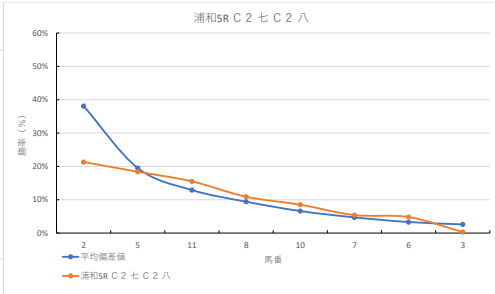

馬番	馬名	合計
12	ビートルジュース	17.7%
2	ハクサンモンチユ	16.6%
1	シグルノヴァ	15.6%
9	シヤスミンカーラ	11.3%
10	イタルトロロデ	11.2%

2023年10月19日		浦和3R C1 七 C1 八			テクニカル6			ptn2		
馬番	オッズ	馬名	騎手	勝率	連対率	複勝率	騎手	種牡馬	高田収	差異
1	11.1	シルバーク	和田 謙治	7.0%	15.1%	26.9%	◎	◎	○	
2	18.1	ムーランブラン	山崎 誠士	4.3%	10.0%	19.2%	▲	★		
3	5.3	ビュウアメリカン	中島 良策	14.7%	32.2%	47.5%	☆	☆		
4	41.1	トライコーン	安藤 洋一	1.9%	8.7%	17.5%			○	
5	7.2	トキ	新原 高馬	10.9%	22.5%	37.4%		△		
6	7.4	ナツハヨル	及川 烈	10.6%	24.8%	36.8%	○		▲	
7	2.2	アルフィーノ	木原 輝	35.6%	57.0%	71.7%	★	△		

馬番	馬名	合計
1	シルバーク	20.2%
6	ナツハヨル	14.2%
2	ムーランブラン	11.5%
7	アルフィーノ	9.4%
4	トライコーン	7.4%

2023年10月19日		浦和4R C2 九 C2 十			テクニカル6			ptn4		
馬番	オッズ	馬名	騎手	勝率	連対率	複勝率	騎手	種牡馬	高田収	差異
1	260.0	エマーブルクラス	吉原 孝司	0.3%	3.4%	7.1%			○	
2	10.1	ホシプリンセス	橋本 直哉	7.7%	19.2%	30.9%	△	☆		
3	52.0	リスクテイカー	藤江 渉	1.5%	5.0%	10.0%	★	◎		
4	11.1	ゴールドビクター	今野 忠成	7.0%	15.1%	26.9%	○		○	
5	16.3	ラブリキヤル	見崎 祐央	4.8%	13.5%	21.9%			▲	
6	14.4	クイーンズホラ	秋元 耕成	5.4%	13.3%	23.3%			△	
7	7.1	シャインルージュ	岡田 大	11.0%	25.3%	39.6%			☆	
8	3.4	クレードラゴン	森 泰斗	22.8%	45.4%	60.2%	◎			
9	2.2	バードバズフロウ	沢田 龍哉	35.6%	57.0%	71.7%	▲	★		

馬番	馬名	合計
8	クレードラゴン	12.4%
3	リスクテイカー	8.9%
1	エマーブルクラス	7.1%
5	ラブリキヤル	7.1%
9	バードバズフロウ	7.0%

2023年10月19日		浦和5R C2七C2八			テクニカル6			ptn2	
馬番	オッズ	馬名	騎手	勝率	連対率	複勝率	騎手	種牡馬	高田収
1	130.0	ハッサクサン	及川 烈	0.6%	1.4%	2.7%	◎	◎	
2	3.7	シラセ	山口 達弥	21.3%	38.6%	50.8%	☆		
3	260.0	ハイボールガール	藤江 涉	0.3%	3.4%	7.1%			★
4	156.0	ビナダラット	保龍 翔也	0.5%	2.4%	5.7%			
5	4.2	ハブル	兒越 祥央	18.4%	38.3%	55.0%			
6	16.3	ラニーズグレイス	沢田 龍哉	4.8%	13.5%	21.9%	▲	☆	
7	14.4	トワイライトドレス	室 剛一郎	5.4%	13.3%	23.3%	★	▲	
8	7.2	コロディア	古岡 勇樹	10.9%	22.5%	37.4%	○		
9	130.0	ダイヤモンド	實川 純一	0.6%	1.5%	4.0%		○	
10	9.2	エターナルシェイド	秋元 耕成	8.5%	20.6%	29.7%			
11	5.0	ビービートルチェ	野塚 凌	15.5%	33.8%	48.2%	△	△	