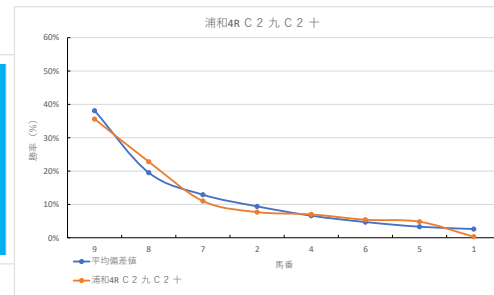

馬番	馬名	合計
8	クレードラゴン	12.4%
3	リスクテイカー	8.9%
1	エマーブルクラス	7.1%
5	ラブリキヤル	7.1%
9	バードバズフロウ	7.0%