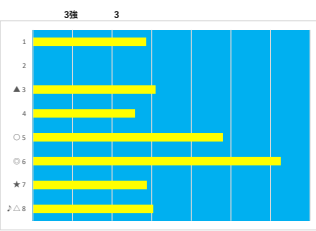

馬番	馬名	合計
6	トーセンサブリーナ	10.9%
5	ロードオブイサテル	9.1%
7	ネフィリム	8.7%
8	ローゼンシュティア	8.3%
3	スリーワーク	8.1%