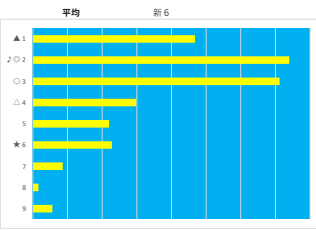

馬番	馬名	合計
2	オーウェル	14.2%
6	シノヨシキユウ	12.4%
1	デレーラフター	9.9%
4	ネイサン	6.3%
5	マイドオオキニ	6.1%

2023年10月19日		浦和8R 名水百選「風布川・日本水」賞			テクニカル6			ptn2	
馬番	オッズ	馬名	騎手	勝率	連対率	複勝率	騎手	種牡馬	高田収
1	18.1	コンスタンティナ	兒越 祥央	4.3%	10.0%	19.2%		○	
2	500.0	イエローエイト	半澤 慶実	0.0%	0.0%	6.1%		△	
3	5.0	スリーワーク	今野 忠成	15.5%	33.8%	48.2%	★	★	
4	9.9	ウィンドロウダンス	室 剛一郎	7.9%	19.3%	30.3%	☆	○	
5	3.9	ロードオブイサテル	町田 直希	20.0%	43.7%	55.5%	△	▲	
6	3.7	トーセンサブリーナ	本橋 孝太	21.3%	38.6%	50.8%	◎	☆	
7	8.3	ネフィリム	笹川 翼	9.4%	21.2%	35.6%	○	○	
8	65.0	ローゼンシュティア	小林 勝太	1.2%	2.4%	6.1%	▲		○