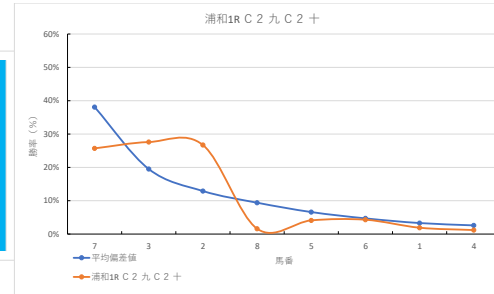

2023年10月19日		浦和1R C2 九 C2 十			テクニカル6			ptn6		
馬番	オッズ	馬名	騎手	勝率	連対率	複勝率	騎手	種牡馬	高田収	差異
1	41.1	セイダランシグ	高橋 利幸	1.9%	8.7%	17.5%				
2	2.9	イスラデルルテ	和田 謙治	26.7%	33.3%	60.0%	▲	★	○	
3	2.8	エコロウィーガ	本橋 孝太	27.6%	48.4%	63.0%	○			
4	65.0	ゴールドバニー	町田 直希	1.2%	2.4%	6.1%	☆	▲	○	
5	19.0	エロアジェンダ	谷内 賢太	4.1%	12.4%	19.8%		☆		
6	18.1	マイネルユススール	福原 杏	4.3%	10.0%	19.2%	△	○		
7	3.0	ダイヤモンドビーチ	森 泰斗	25.7%	46.6%	57.8%	○	◎		
8	48.8	ワインブラッドナス	橋本 直哉	1.6%	10.2%	25.2%	★	△		

馬番	馬名	合計
7	ダイヤモンドビーチ	26.5%
6	マイネルユススール	11.2%
3	エコロウィーガ	10.7%
4	ゴールドバニー	10.5%
2	イスラデルルテ	10.4%

2023年10月19日		浦和2R ランチタイムチャレンジ			テクニカル6			ptn4		
馬番	オッズ	馬名	騎手	勝率	連対率	複勝率	騎手	種牡馬	高田収	差異
1	130.0	シグルノヴァ	保岡 翔也	0.6%	1.4%	2.7%			◎	
2	2.2	ハクサンモンチユ	沢田 龍哉	35.4%	56.7%	69.7%	△	○	○	
3	18.1	リュウノアードン	山中 悠希	4.3%	10.0%	19.2%				
4	18.1	ユウユウリュウグ	中島 良策	4.3%	11.8%	21.6%			○	
5	130.0	フンダーヘービスト	及川 烈	0.6%	1.7%	3.2%	▲			
6	7.1	フェアメーデン	南橋 直也	11.0%	25.3%	39.6%		☆		
7	52.0	キヌアソドナル	本橋 孝太	1.5%	5.0%	10.0%	○		☆	
8	8.5	フユノダイヤモンド	増田 亮丞	9.2%	21.5%	35.5%				
9	11.1	シヤスミンカーラ	福原 杏	7.0%	15.1%	25.9%	☆	△	○	
10	48.8	イタルトロロデ	野坂 凌	1.6%	4.1%	8.8%	★	★	○	
11	32.5	コンバットグランデ	加藤 和博	2.4%	6.0%	14.1%			▲	
12	3.1	ビートルジュース	森 泰斗	25.2%	43.9%	57.7%	◎			

馬番	馬名	合計
12	ビートルジュース	17.7%
2	ハクサンモンチユ	16.6%
1	シグルノヴァ	15.6%
9	シヤスミンカーラ	11.3%
10	イタルトロロデ	11.2%

2023年10月19日		浦和3R C1 七 C1 八			テクニカル6			ptn2		
馬番	オッズ	馬名	騎手	勝率	連対率	複勝率	騎手	種牡馬	高田収	差異
1	11.1	シルバーク	和田 謙治	7.0%	15.1%	26.9%	◎	◎	○	
2	18.1	ムーランブラン	山崎 誠士	4.3%	10.0%	19.2%	▲	★		
3	5.3	ビュウアメリカン	中島 良策	14.7%	32.2%	47.5%	☆	☆		
4	41.1	トライコーン	安藤 洋一	1.9%	8.7%	17.5%			○	
5	7.2	トキ	新原 高馬	10.9%	22.5%	37.4%		△		
6	7.4	ナツハヨル	及川 烈	10.6%	24.8%	36.8%	○		▲	
7	2.2	アルフィーノ	木原 輝	35.6%	57.0%	71.7%	★	△		