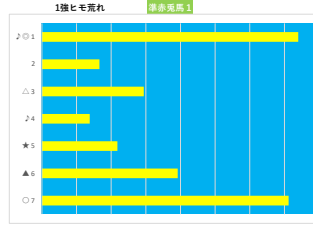

2023年10月19日		浦和1R C2 九 C2 十			テクニカル6			ptn6		
馬番	オッズ	馬名	騎手	勝率	連対率	複勝率	騎手	種牡馬	高田収	差異
1	41.1	セイダランシグ	高橋 利幸	1.9%	8.7%	17.5%				
2	2.9	イスラデルルテ	和田 謙治	26.7%	33.3%	60.0%	▲	★	○	
3	2.8	エコロウィーガ	本橋 孝太	27.6%	48.4%	63.0%	○			
4	65.0	ゴールドバニー	町田 直希	1.2%	2.4%	6.1%	☆	▲	○	
5	19.0	エロアジェンダ	谷内 賢太	4.1%	12.4%	19.8%		☆		
6	18.1	マイネルユススール	福原 杏	4.3%	10.0%	19.2%	△	○		
7	3.0	ダイヤモンドビーチ	森 泰斗	25.7%	46.6%	57.8%	○	◎		
8	48.8	ワインブラッドナス	橋本 直哉	1.6%	10.2%	25.2%	★	△		

馬番	馬名	合計
7	ダイヤモンドビーチ	26.5%
6	マイネルユススール	11.2%
3	エコロウィーガ	10.7%
4	ゴールドバニー	10.5%
2	イスラデルルテ	10.4%

2023年10月19日		浦和2R ランチタイムチャレンジ			テクニカル6			ptn4		
馬番	オッズ	馬名	騎手	勝率	連対率	複勝率	騎手	種牡馬	高田収	差異
1	130.0	シグルノヴァ	保岡 翔也	0.6%	1.4%	2.7%			◎	
2	2.2	ハクサンモンチユ	沢田 龍哉	35.4%	56.7%	69.7%	△	○	○	
3	18.1	リュウノアードン	山中 悠希	4.3%	10.0%	19.2%				
4	18.1	ユウユウリュウグ	中島 良策	4.3%	11.8%	21.6%			○	
5	130.0	フンダーヘービスト	及川 烈	0.6%	1.7%	3.2%	▲			
6	7.1	フェアメーデン	南橋 直也	11.0%	25.3%	39.6%		☆		
7	52.0	キヌアソドナル	本橋 孝太	1.5%	5.0%	10.0%	○		☆	
8	8.5	フユノダイヤモンド	増田 亮丞	9.2%	21.5%	35.5%				
9	11.1	シヤスミンカーラ	福原 杏	7.0%	15.1%	25.9%	☆	△	○	
10	48.8	イタルトロロデ	野坂 凌	1.6%	4.1%	8.8%	★	★	○	
11	32.5	コンバットグランデ	加藤 和博	2.4%	6.0%	14.1%			▲	
12	3.1	ビートルジュース	森 泰斗	25.2%	43.9%	57.7%	◎			

馬番	馬名	合計
12	ビートルジュース	17.7%
2	ハクサンモンチユ	16.6%
1	シグルノヴァ	15.6%
9	シヤスミンカーラ	11.3%
10	イタルトロロデ	11.2%

2023年10月19日		浦和3R C1 七 C1 八			テクニカル6			ptn2		
馬番	オッズ	馬名	騎手	勝率	連対率	複勝率	騎手	種牡馬	高田収	差異
1	11.1	シルバーク	和田 謙治	7.0%	15.1%	26.9%	◎	◎	○	
2	18.1	ムーランブラン	山崎 誠士	4.3%	10.0%	19.2%	▲	★		
3	5.3	ビュウアメリカン	中島 良策	14.7%	32.2%	47.5%	☆	☆		
4	41.1	トライコーン	安藤 洋一	1.9%	8.7%	17.5%			○	
5	7.2	トキ	新原 高馬	10.9%	22.5%	37.4%		△		
6	7.4	ナツハヨル	及川 烈	10.6%	24.8%	36.8%	○		▲	
7	2.2	アルフィーノ	木原 輝	35.6%	57.0%	71.7%	★	△		