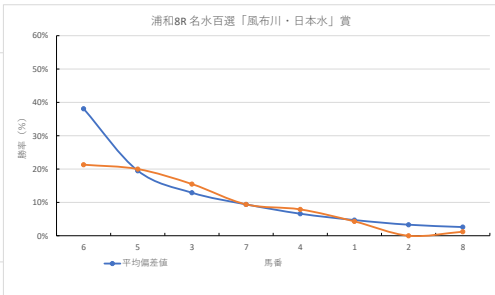

馬番	馬名	合計
6	トーセンサブリーナ	10.9%
5	ロードオブイサテル	9.1%
7	ネフィリム	8.7%
8	ローゼンシュティア	8.3%
3	スリーワーク	8.1%