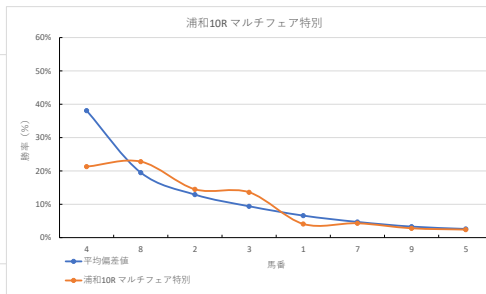

馬番	馬名	合計
4	ローグロート	28.4%
7	キュールエイシン	13.9%
1	ルチア	12.6%
9	キャッスルロック	11.7%
8	クラテアラ	11.4%

2023年10月19日		浦和11R 神無月特別			テクニカル6			ptn4	
馬番	オッズ	馬名	騎手	勝率	連対率	複勝率	騎手	種牡馬	高田収
1	3.7	フレストカイザー	本橋 孝太	21.3%	38.6%	50.8%	○		
2	18.1	シャイニー	隆谷 葵	4.3%	10.0%	19.2%		△	
3	41.1	ゴーマウェイ	藤本 現輝	1.9%	8.7%	17.5%			
4	19.0	コンセプト	笹川 翼	4.1%	12.4%	19.8%	▲	○	
5	65.0	ワンダーイチョウ	福原 杏	1.2%	2.4%	6.1%	☆		○
6	3.9	ブラックオパール	山崎 誠士	20.0%	43.7%	55.5%	★	▲	
7	5.4	ジョーバイロライト	森 泰斗	14.5%	37.7%	47.8%	△	★	
8	5.7	カールズバート	和田 謙治	13.6%	28.5%	43.4%	◎	☆	
9	97.5	キングアンドアイ	加藤 和博	0.8%	1.5%	3.8%		◎