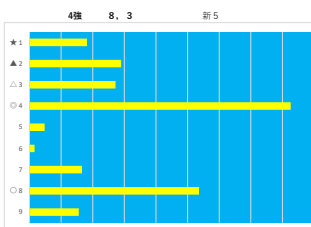

馬番	馬名	合計
4	ローグロート	28.4%
7	キュールエイシン	13.9%
1	ルチア	12.6%
9	キャッスルロック	11.7%
8	クラテアラ	11.4%

2023年10月19日		浦和11R 神無月特別			テクニカル6			ptn4	
馬番	オッズ	馬名	騎手	勝率	連対率	複勝率	騎手	種牡馬	高田収
1	3.7	フレストカイザー	本橋 孝太	21.3%	38.6%	50.8%	○		
2	18.1	シャイニー	隆谷 葵	4.3%	10.0%	19.2%		△	
3	41.1	ゴーマウェイ	藤本 現輝	1.9%	8.7%	17.5%			
4	19.0	コンセプト	笹川 翼	4.1%	12.4%	19.8%	▲	○	
5	65.0	ワンダーイチョウ	福原 杏	1.2%	2.4%	6.1%	☆		○
6	3.9	ブラックオパール	山崎 誠士	20.0%	43.7%	55.5%	★	▲	
7	5.4	ジョーバイロライト	森 泰斗	14.5%	37.7%	47.8%	△	★	
8	5.7	カールズバート	和田 謙治	13.6%	28.5%	43.4%	◎	☆	
9	97.5	キングアンドアイ	加藤 和博	0.8%	1.5%	3.8%		◎