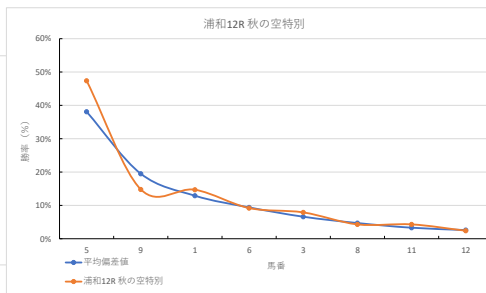

馬番	馬名	合計
2	ルーシヨジャドル	12.5%
9	シオバーカマダマ	8.5%
8	シオニヤングル	7.9%
7	ヴィグルスマン	7.1%
3	メイショウグローク	7.0%