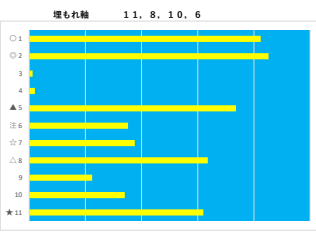

馬番	馬名	合計
12	ビートルジュース	17.7%
2	ハクサンモンチユ	16.6%
1	シグルノヴァ	15.6%
9	シヤスミンカーラ	11.3%
10	イタルトロロデ	11.2%

2023年10月19日		浦和3R C1 七 C1 八			テクニカル6			ptn2		
馬番	オッズ	馬名	騎手	勝率	連対率	複勝率	騎手	種牡馬	高田収	差異
1	11.1	シルバーク	和田 謙治	7.0%	15.1%	26.9%	◎	◎	○	
2	18.1	ムーランブラン	山崎 誠士	4.3%	10.0%	19.2%	▲	★		
3	5.3	ビュウアメリカン	中島 良策	14.7%	32.2%	47.5%	☆	☆		
4	41.1	トライコーン	安藤 洋一	1.9%	8.7%	17.5%			○	
5	7.2	トキ	新原 高馬	10.9%	22.5%	37.4%		△		
6	7.4	ナツハヨル	及川 烈	10.6%	24.8%	36.8%	○		▲	
7	2.2	アルフィーノ	木原 輝	35.6%	57.0%	71.7%	★	△		

馬番	馬名	合計
1	シルバーク	20.2%
6	ナツハヨル	14.2%
2	ムーランブラン	11.5%
7	アルフィーノ	9.4%
4	トライコーン	7.4%

2023年10月19日		浦和4R C2 九 C2 十			テクニカル6			ptn4		
馬番	オッズ	馬名	騎手	勝率	連対率	複勝率	騎手	種牡馬	高田収	差異
1	260.0	エマーブルクラス	吉原 孝司	0.3%	3.4%	7.1%			○	
2	10.1	ホシプリンセス	橋本 直哉	7.7%	19.2%	30.9%	△	☆		
3	52.0	リスクテイカー	藤江 渉	1.5%	5.0%	10.0%	★	◎		
4	11.1	ゴールドビクター	今野 忠成	7.0%	15.1%	26.9%	○		○	
5	16.3	ラブリキヤル	見崎 祐央	4.8%	13.5%	21.9%			▲	
6	14.4	クイーンズホラ	秋元 耕成	5.4%	13.3%	23.3%			△	
7	7.1	シャインルージュ	岡田 大	11.0%	25.3%	39.6%			☆	
8	3.4	クレードラゴン	森 泰斗	22.8%	45.4%	60.2%	◎			
9	2.2	バードバズフロウ	沢田 龍哉	35.6%	57.0%	71.7%	▲	★		

馬番	馬名	合計
8	クレードラゴン	12.4%
3	リスクテイカー	8.9%
1	エマーブルクラス	7.1%
5	ラブリキヤル	7.1%
9	バードバズフロウ	7.0%

2023年10月19日		浦和5R C2七C2八			テクニカル6			ptn2	
馬番	オッズ	馬名	騎手	勝率	連対率	複勝率	騎手	種牡馬	高田収
1	130.0	ハッサクサン	及川 烈	0.6%	1.4%	2.7%	◎	◎	
2	3.7	シラセ	山口 達弥	21.3%	38.6%	50.8%	☆		
3	260.0	ハイボールガール	藤江 涉	0.3%	3.4%	7.1%			★
4	156.0	ビナダラット	保龍 翔也	0.5%	2.4%	5.7%			
5	4.2	ハブル	兒越 祥央	18.4%	38.3%	55.0%			
6	16.3	ラニーズグレイス	沢田 龍哉	4.8%	13.5%	21.9%	▲	☆	
7	14.4	トワイライトドレス	室 剛一郎	5.4%	13.3%	23.3%	★	▲	
8	7.2	コロディア	古岡 勇樹	10.9%	22.5%	37.4%	○		
9	130.0	ダイヤモンド	實川 純一	0.6%	1.5%	4.0%		○	
10	9.2	エターナルシェイド	秋元 耕成	8.5%	20.6%	29.7%			
11	5.0	ビービートルチェ	野塚 凌	15.5%	33.8%	48.2%	△	△	