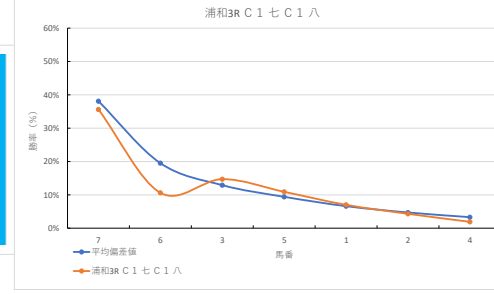

2023年10月19日		浦和1R C2 九 C2 十			テクニカル6			ptn6		
馬番	オッズ	馬名	騎手	勝率	連対率	複勝率	騎手	種牡馬	高田収	差異
1	41.1	セイダランシグ	高橋 利幸	1.9%	8.7%	17.5%				
2	2.9	イスラデルルテ	和田 謙治	26.7%	33.3%	60.0%	▲	★	○	
3	2.8	エコロウィーガ	本橋 孝太	27.6%	48.4%	63.0%	○			
4	65.0	ゴールドバニー	町田 直希	1.2%	2.4%	6.1%	☆	▲	○	
5	19.0	エロアジェンダ	谷内 賢太	4.1%	12.4%	19.8%		☆		
6	18.1	マイネルユススール	福原 杏	4.3%	10.0%	19.2%	△	○		
7	3.0	ダイヤモンドビーチ	森 泰斗	25.7%	46.6%	57.8%	○	◎		
8	48.8	ワインブラッドナス	橋本 直哉	1.6%	10.2%	25.2%	★	△		

馬番	馬名	合計
7	ダイヤモンドビーチ	26.5%
6	マイネルユススール	11.2%
3	エコロウィーガ	10.7%
4	ゴールドバニー	10.5%
2	イスラデルルテ	10.4%

2023年10月19日		浦和2R ランチタイムチャレンジ			テクニカル6			ptn4		
馬番	オッズ	馬名	騎手	勝率	連対率	複勝率	騎手	種牡馬	高田収	差異
1	130.0	シグルノヴァ	保岡 翔也	0.6%	1.4%	2.7%			◎	
2	2.2	ハクサンモンチユ	沢田 龍哉	35.4%	56.7%	69.7%	△	○	○	
3	18.1	リュウノアードン	山中 悠希	4.3%	10.0%	19.2%				
4	18.1	ユウユウリュウグ	中島 良策	4.3%	11.8%	21.6%			○	
5	130.0	フンダーヘービスト	及川 烈	0.6%	1.7%	3.2%	▲			
6	7.1	フェアメーデン	南橋 直也	11.0%	25.3%	39.6%		☆		
7	52.0	キヌアソドナル	本橋 孝太	1.5%	5.0%	10.0%	○		☆	
8	8.5	フユノダイヤモンド	増田 亮丞	9.2%	21.5%	35.5%				
9	11.1	シヤスミンカーラ	福原 杏	7.0%	15.1%	25.9%	☆	△	○	
10	48.8	イタルトロロデ	野坂 凌	1.6%	4.1%	8.8%	★	★	○	
11	32.5	コンバットグランデ	加藤 和博	2.4%	6.0%	14.1%			▲	
12	3.1	ビートルジュース	森 泰斗	25.2%	43.9%	57.7%	◎			

馬番	馬名	合計
12	ビートルジュース	17.7%
2	ハクサンモンチユ	16.6%
1	シグルノヴァ	15.6%
9	シヤスミンカーラ	11.3%
10	イタルトロロデ	11.2%

2023年10月19日		浦和3R C1 七 C1 八			テクニカル6			ptn2		
馬番	オッズ	馬名	騎手	勝率	連対率	複勝率	騎手	種牡馬	高田収	差異
1	11.1	シルバーク	和田 謙治	7.0%	15.1%	26.9%	◎	◎	○	
2	18.1	ムーランブラン	山崎 誠士	4.3%	10.0%	19.2%	▲	★		
3	5.3	ビュウアメリカン	中島 良策	14.7%	32.2%	47.5%	☆	☆		
4	41.1	トライコーン	安藤 洋一	1.9%	8.7%	17.5%			○	
5	7.2	トキ	新原 高馬	10.9%	22.5%	37.4%		△		
6	7.4	ナツハヨル	及川 烈	10.6%	24.8%	36.8%	○		▲	
7	2.2	アルフィーノ	木原 輝	35.6%	57.0%	71.7%	★	△		