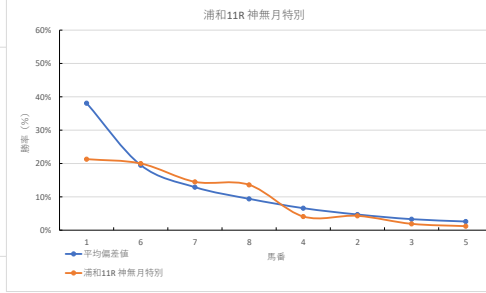

馬番	馬名	合計
7	ジョーバイロライト	17.9%
4	コンセプト	15.9%
1	フレストカイザー	15.2%
6	ブラックオパール	13.0%
9	キングアンドアイ	12.2%

2023年10月19日		浦和12R 秋の空特別			テクニカル6			ptn4	
馬番	オッズ	馬名	騎手	勝率	連対率	複勝率	騎手	種牡馬	高田収
1	5.3	ブクノラフワール	遠城 龍次	14.7%	32.2%	47.5%			
2	52.0	ルーシヨジャドル	所 肇	1.5%	5.0%	10.0%	◎		
3	9.9	メイショウグローク	半澤 慶実	7.9%	19.3%	30.3%	★	△	
4	130.0	シエナストーン	見崎 祐央	0.6%	1.7%	3.2%		★	
5	1.6	リュウバスター	山崎 誠士	47.4%	69.5%	81.3%	○		
6	8.5	キトウンスルンバ	野畑 凌	9.2%	21.5%	35.5%			
7	130.0	マイクレスヤシ	神尾 香澄	0.6%	1.5%	4.0%		◎	
8	18.1	シオニヤングル	及川 烈	4.3%	10.0%	19.2%	▲		
9	5.3	シオバーカマダマ	秋元 耕成	14.8%	32.9%	48.3%	△	○	
10	130.0	ゾーブレスニオン	加藤 和博	0.6%	1.4%	2.7%		☆	
11	18.1	トレンチタウン	加藤 和博	4.3%	11.8%	21.6%		▲	○
12	32.5	ラブライブル	岡田 大	2.4%	6.0%	14.1%	☆