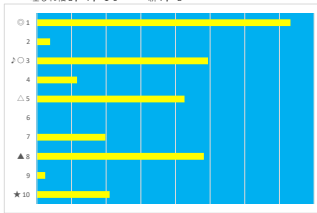

騎手+種牡馬

馬番	馬名	合計
1	カツベンクイ	25.2%
10	トゥルーパローズ	19.0%
5	ウセダタンク	16.3%
8	マイクハージュ	15.2%
4	スターズプレミア	14.9%

2023年11月28日 船橋11R チバテレ番

テクニカル6 ptn6

馬番	オッズ	馬名	騎手	勝率	連対率	複勝率	騎手	種牡馬	高田収
1	20.0	ブレイブアウト	小杉 亮	3.9%	10.9%	19.9%		▲	○
2	3.3	ビッグショータイム	沢田 龍哉	23.8%	45.8%	59.9%	☆	★	
3	55.7	マオノンコール	山本 龍紀	1.4%	2.8%	8.5%	◎	◎	○
4	45.9	ジェネシスミザール	仲野 光馬	1.7%	3.3%	4.2%		☆	
5	3.6	ソレナ	御神本 訓	21.7%	43.4%	59.0%	◎	○	
6	26.9	ナイトロ	山口 達弥	2.9%	10.4%	21.1%	△	▲	
7	26.0	ネイサン	本田 正重	3.0%	14.2%	28.4%	▲	▲	
8	2.6	バハマフレイバー	森 泰斗	29.9%	51.0%	63.8%	○