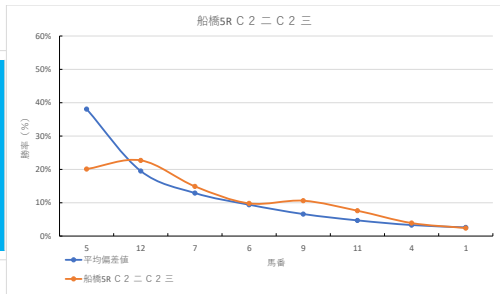

差異

騎手+種牡馬

馬番	馬名	合計
12	ウィンドワーク	16.9%
4	キングオブオソ	13.1%
11	ビヴォタルプレイ	12.8%
9	リュウノヤンブー	10.8%
6	クニトキメキ	9.5%

2023年11月28日		船橋4R C2 二 C2 三		テクニカル6			ptn1		
馬番	オッズ	馬名	騎手	勝率	連対率	複勝率	騎手	種牡馬	高回収
1	8.0	エントシアスタ	張田 昂	9.8%	24.1%	39.6%	○	○	
2	20.0	アルバートミノル	関村 健司	3.9%	9.8%	16.9%	☆	○	
3	2.6	サーブルミラージュ	森 泰斗	29.9%	51.0%	63.8%	◎		
4	35.5	ブークリシヤール	山中 悠希	2.2%	4.6%	8.2%	★		○
5	32.5	ミチンシティア	藤本 現輝	2.4%	6.6%	13.5%		△	
6	20.0	ロコガフバラン	本橋 孝太	3.9%	10.9%	19.9%		★	
7	5.0	ブライトオーシャン	落合 玄太	15.6%	33.7%	50.0%	▲	▲	
8	9.2	クリスタラン	笹川 翼	8.5%	18.2%	29.2%	△	☆	
9	55.7	インザホッパー	張田 昂	1.4%	3.7%	9.1%			
10	130.0	ユラノクラフィア	伊藤 裕人	0.6%	2.9%	6.4%		◎	
11	8.0	レオミナレバ	篠谷 葵	9.8%	23.4%	38.1%			

差異

騎手+種牡馬

馬番	馬名	合計
3	サーブルミラージュ	14.2%
2	アルバートミノル	13.0%
7	ブライトオーシャン	12.9%
8	クリスタラン	12.3%
1	エントシアスタ	12.0%

2023年11月28日 船橋SR C2ニC2三

テクニカル6 ptn1

馬番	オッズ	馬名	騎手	勝率	連対率	複勝率	騎手	種牡馬	高田収
1	32.5	ベストバディ	本田 正重	2.4%	6.6%	13.5%	◎		
2	55.7	アエリアン	笹川 翼	1.4%	3.7%	9.1%	▲		
3	130.0	カラドボルク	及川 烈	0.6%	2.9%	6.4%			
4	20.0	フェアリートレイル	和田 謙治	3.9%	9.8%	16.9%		▲	
5	3.9	ソレア	森 泰斗	20.1%	39.6%	52.9%	◎	◎	
6	8.0	セキテイショウオー	張田 昂	9.8%	23.4%	38.1%	★	★	
7	5.2	トリアリパティ	本橋 孝太	14.9%	30.8%	46.0%	☆	○	
8	35.5	アンティシジョン	森村 真明	2.2%	4.6%	8.2%			○
9	7.4	エクメティソツキ	岡村 健司	10.6%	21.8%	34.1%			
10	500.0	バンドゴール	庄司 大輔	0.0%	2.1%	3.6%		☆	
11	10.3	アグニレティアンス	藤本 規輝	7.6%	20.8%	29.9%			
12	3.4	フブキ	落合 玄太	22.7%	43.9%	56.7%	○	△	

騎手+種牡馬

馬番	馬名	合計
5	ソレア	24.5%
7	トリアリパティ	17.4%
12	フブキ	13.9%
6	セキテイショウオー	12.7%
2	アエリアン	9.9%

2023年11月28日 船橋6R C1五C1六

テクニカル6 ptn2

馬番	オッズ	馬名	騎手	勝率	連対率	複勝率	騎手	種牡馬	高田収
1	5.3	リュウノアスラム	森 泰斗	14.6%	33.3%	45.8%	◎		
2	55.7	オモイノメル	落合 玄太	1.4%	3.7%	9.1%	○	△	
3	4.8	ビービーラドン	本田 正重	16.3%	34.5%	52.8%	▲	◎	
4	12.0	コールドペルー	小杉 雅	6.5%	15.8%	28.4%	☆		
5	3.4	カップギ	張田 昂	22.7%	43.9%	56.7%	◎	○	
6	97.5	ミトクラフィア	野田 達	0.8%	2.3%	5.4%		☆	
7	12.0	ニジロライオン	田中 力	6.5%	16.1%	24.8%	★	▲	
8	3.9	コスモゲイター	沢田 龍哉	20.1%	39.6%	52.9%		☆	
9	32.5	オーデナミカ	木原厚 颯	2.4%	6.6%	13.5%		★	
10	41.1	マッドルル	和田 謙治	1.9%	6.8%	14.1%			