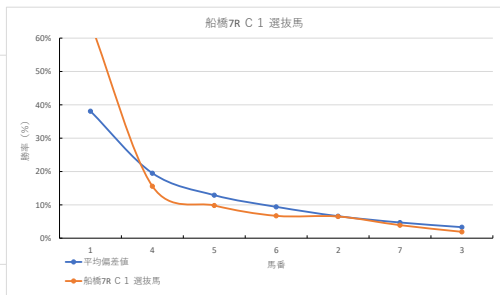

差異

騎手+種牡馬

馬番	馬名	合計
3	サーブルミラージュ	14.2%
2	アルバートミノル	13.0%
7	ブライトオーシャン	12.9%
8	クリスタラン	12.3%
1	エントシアスタ	12.0%

2023年11月28日 船橋SR C2ニC2三

テクニカル6 ptn1

馬番	オッズ	馬名	騎手	勝率	連対率	複勝率	騎手	種牡馬	高田収
1	32.5	ベストバディ	本田 正重	2.4%	6.6%	13.5%	◎		
2	55.7	アエリアン	笹川 翼	1.4%	3.7%	9.1%	▲		
3	130.0	カラドボルク	及川 烈	0.6%	2.9%	6.4%			
4	20.0	フェアリートレイル	和田 謙治	3.9%	9.8%	16.9%		▲	
5	3.9	ソレア	森 泰斗	20.1%	39.6%	52.9%	◎	◎	
6	8.0	セキテイショウオー	張田 昂	9.8%	23.4%	38.1%	★	★	
7	5.2	トリアリパティ	本橋 孝太	14.9%	30.8%	46.0%	☆	○	
8	35.5	アンティシジョン	森村 真明	2.2%	4.6%	8.2%			○
9	7.4	エクメティソツキ	岡村 健司	10.6%	21.8%	34.1%			
10	500.0	バンドゴール	庄司 大輔	0.0%	2.1%	3.6%		☆	
11	10.3	アグニレティアンス	藤本 規輝	7.6%	20.8%	29.9%			
12	3.4	フブキ	落合 玄太	22.7%	43.9%	56.7%	○	△	

騎手+種牡馬

馬番	馬名	合計
5	ソレア	24.5%
7	トリアリパティ	17.4%
12	フブキ	13.9%
6	セキテイショウオー	12.7%
2	アエリアン	9.9%

2023年11月28日 船橋6R C1五C1六

テクニカル6 ptn2

馬番	オッズ	馬名	騎手	勝率	連対率	複勝率	騎手	種牡馬	高田収
1	5.3	リュウノアスラム	森 泰斗	14.6%	33.3%	45.8%	◎		
2	55.7	オモイノメル	落合 玄太	1.4%	3.7%	9.1%	○	△	
3	4.8	ビービーラドン	本田 正重	16.3%	34.5%	52.8%	▲	◎	
4	12.0	コールドペルー	小杉 雅	6.5%	15.8%	28.4%	☆		
5	3.4	カップギ	張田 昂	22.7%	43.9%	56.7%	◎	○	
6	97.5	ミトクラフィア	野田 達	0.8%	2.3%	5.4%		☆	
7	12.0	ニジロライオン	田中 力	6.5%	16.1%	24.8%	★	▲	
8	3.9	コスモゲイター	沢田 龍哉	20.1%	39.6%	52.9%		☆	
9	32.5	オーデナミカ	木原厚 颯	2.4%	6.6%	13.5%		★	
10	41.1	マッドルル	和田 謙治	1.9%	6.8%	14.1%			

騎手+種牡馬

馬番	馬名	合計
3	ビービーラドン	20.5%
5	カップギ	18.9%
6	ミトクラフィア	16.3%
2	オモイノメル	15.8%
1	リュウノアスラム	12.4%

2023年11月28日 船橋7R C1 選抜馬

テクニカル6 ptn4

馬番	オッズ	馬名	騎手	勝率	連対率	複勝率	騎手	種牡馬	高田収
1	1.2	サンマルシupp	御神本 訓	64.5%	81.1%	87.4%	◎	△	
2	12.0	プレストルーチェ	山中 悠希	6.5%	15.8%	28.4%		★	
3	41.1	ソウキキ	山口 達弥	1.9%	6.8%	14.1%	▲		
4	5.0	トークンエミスター	森 泰斗	15.6%	33.7%	50.0%	○	▲	
5	8.0	ロードオブイサナ	町田 直希	9.8%	24.1%	39.6%	☆	☆	
6	11.6	ワンダフルボーイ	沢田 龍哉	16.3%	30.0%	46.0%	△	◎	
7	20.0	インプレシオ	岡村 健司	3.9%	10.9%	19.9%	★	○	