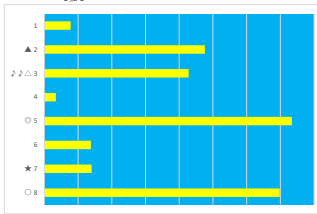

騎手+種牡馬

馬番	馬名	合計
3	サンダップルド	21.8%
6	ピンボンナム	16.7%
4	フリフリ	13.5%
2	マーシッドトラック	12.4%
13	ルナチャイルド	9.3%

2023年11月28日 船橋10R ホトギススプリント

テクニカル6 ptn1

馬番	オッズ	馬名	騎手	勝率	連対率	複勝率	騎手	種牡馬	高田収
1	4.7	カツベンクイ	御神本 訓	16.6%	38.1%	53.4%	◎	◎	
2	41.1	イデダ	川崎 正太	1.9%	6.8%	14.1%	☆		
3	5.3	エルロク	木根塚 龍	14.7%	29.8%	45.8%			○
4	97.5	スターズプレミア	藤本 瑞輝	0.8%	2.3%	5.4%		○	△
5	4.8	ウセタタンク	森 泰斗	16.3%	34.5%	52.8%	○	△	
6	500.0	タツノマツハ	船田 龍治	0.0%	2.5%	5.0%			
7	7.9	ファイカブチノ	徳田 昂	9.9%	28.7%	41.6%	★		
8	3.9	マイクハージュ	菅川 翼	20.1%	39.6%	52.9%	▲	★	
9	65.0	ハイザクエイ	山口 達弥	1.2%	3.5%	9.4%	▲	☆	
10	12.0	トゥルーパローズ	本田 正重	6.5%	16.1%	24.8%	△	▲	

騎手+種牡馬

馬番	馬名	合計
1	カツベンクイ	25.2%
10	トゥルーパローズ	19.0%
5	ウセダタンク	16.3%
8	マイクハージュ	15.2%
4	スターズプレミア	14.9%

2023年11月28日 船橋11R チバテレ番

テクニカル6 ptn6

馬番	オッズ	馬名	騎手	勝率	連対率	複勝率	騎手	種牡馬	高田収
1	20.0	ブレイブアウト	小杉 亮	3.9%	10.9%	19.9%		▲	○
2	3.3	ビッグショータイム	沢田 龍哉	23.8%	45.8%	59.9%	☆	★	
3	55.7	マオノンコール	山本 龍紀	1.4%	2.8%	8.5%	◎	◎	○
4	45.9	ジェネシスミザール	仲野 光馬	1.7%	3.3%	4.2%		☆	
5	3.6	ソレナ	御神本 訓	21.7%	43.4%	59.0%	◎	○	
6	26.9	ナイトロ	山口 達弥	2.9%	10.4%	21.1%	△	▲	
7	26.0	ネイサン	本田 正重	3.0%	14.2%	28.4%	▲	▲	
8	2.6	バハマフレイバー	森 泰斗	29.9%	51.0%	63.8%	○		