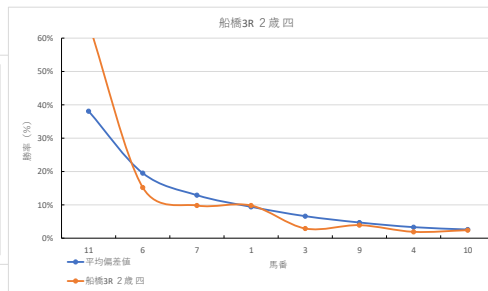

差異

騎手+種牡馬

馬番	馬名	合計
2	メーテルコート	21.3%
3	キーブアドラブル	15.8%
9	リンクスソレイユ	13.2%
6	レオトロボス	12.8%
1	ナギサノチャコ	10.5%

2023年11月28日		船橋2R C3 二		テクニカル6			ptn4		
馬番	オッズ	馬名	騎手	勝率	連対率	複勝率	騎手	種牡馬	高回収
1	32.5	トゥルーブルー	藤本 現輝	2.4%	6.6%	13.5%	★	▲	
2	13.7	ムースチャレンジ	川崎 正太	5.7%	18.1%	34.2%	△	☆	
3	20.0	シエスタキー	張田 昂	3.9%	10.9%	19.9%	▲	○	
4	20.0	ウェスタフオンテン	中岡 隆策	3.9%	9.8%	16.9%			
5	97.5	ワルターシップ	實川 純一	0.8%	2.3%	5.4%			
6	97.5	スリントシカホル	高橋 利幸	0.8%	2.0%	4.9%			
7	500.0	シーモアドリーム	山本 聡紀	0.0%	2.4%	3.3%			
8	9.1	ドラゴンスローン	山中 悠希	8.6%	22.5%	37.4%	☆	★	
9	500.0	パロンキング	西村 栄策	0.0%	2.1%	3.6%			
10	12.0	ビシエド	木郷塚 龍	6.5%	15.8%	28.4%		△	
11	2.2	ウィンドホーゼ	本田 正康	35.8%	59.2%	72.8%	○	◎	
12	2.1	フェーバーラッシュ	笹川 翼	37.8%	63.6%	78.3%	◎		○

差異

騎手+種牡馬

馬番	馬名	合計
11	ウィンドホーゼ	21.7%
3	シエスタキー	14.7%
12	フェーバーラッシュ	11.3%
1	トゥルーブルー	10.1%
2	ムースチャレンジ	9.8%

2023年11月28日		船橋3R 2歳 四		テクニカル6			ptn4		
馬番	オッズ	馬名	騎手	勝率	連対率	複勝率	騎手	種牡馬	高回収
1	8.0	セイションシオン	篠谷 葵	9.8%	23.4%	38.1%			
2	500.0	シノノエール	吉岡 孝司	0.0%	2.1%	3.6%			
3	26.9	キヤッスレレウフ	関村 健司	2.9%	10.4%	21.1%			★
4	41.1	キングオブオソ	落合 玄太	1.9%	6.8%	14.1%	○	△	
5	55.7	コンサートバイオ	笹川 翼	1.4%	3.7%	9.1%	▲		
6	5.1	クニトキメキ	今野 忠成	15.2%	29.3%	46.6%		▲	○
7	8.0	セイルオンファイア	本橋 孝太	9.8%	24.1%	39.6%	★		
8	35.5	キラムキトキメキ	野次 憲彦	2.2%	4.6%	8.2%		☆	○
9	20.0	リュウノヤンブー	藤本 現輝	3.9%	10.9%	19.9%		○	
10	32.5	ダンスク	張田 昂	2.4%	6.6%	13.5%		△	
11	1.2	ビヴォタルプレイ	森 泰斗	64.5%	81.1%	87.4%	◎		
12	130.0	ウィンドワーク	野畑 凌	0.6%	2.9%	6.4%	☆	◎	

差異

騎手+種牡馬

馬番	馬名	合計
12	ウィンドワーク	16.9%
4	キングオブオソ	13.1%
11	ビヴォタルプレイ	12.8%
9	リュウノヤンブー	10.8%
6	クニトキメキ	9.5%

2023年11月28日		船橋4R C2 二 C2 三		テクニカル6			ptn1		
馬番	オッズ	馬名	騎手	勝率	連対率	複勝率	騎手	種牡馬	高回収
1	8.0	エントシアスタ	張田 昂	9.8%	24.1%	39.6%	○	○	
2	20.0	アルバートミノル	関村 健司	3.9%	9.8%	16.9%	☆	○	
3	2.6	サーブルミラージュ	森 泰斗	29.9%	51.0%	63.8%	◎		
4	35.5	ブークリシヤール	山中 悠希	2.2%	4.6%	8.2%	★		○
5	32.5	ミチンシティア	藤本 現輝	2.4%	6.6%	13.5%		△	
6	20.0	ロコガフバラン	本橋 孝太	3.9%	10.9%	19.9%		★	
7	5.0	ブライトオーシャン	落合 玄太	15.6%	33.7%	50.0%	▲	▲	
8	9.2	クリスタラン	笹川 翼	8.5%	18.2%	29.2%	△	☆	
9	55.7	インザホッパー	張田 昂	1.4%	3.7%	9.1%			
10	130.0	ユラノクラフィア	伊藤 裕人	0.6%	2.9%	6.4%		◎	
11	8.0	レオミナレバ	篠谷 葵	9.8%	23.4%	38.1%			