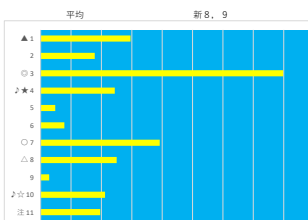

差異

騎手+種牡馬

馬番	馬名	合計
11	ウィンドホーゼ	21.7%
3	シエスタキー	14.7%
12	フェーバーラッシュ	11.3%
1	トゥルーブルー	10.1%
2	ムースチャレンジ	9.8%

2023年11月28日		船橋3R 2歳 四		テクニカル6			ptn4		
馬番	オッズ	馬名	騎手	勝率	連対率	複勝率	騎手	種牡馬	高回収
1	8.0	セイションシオン	篠谷 葵	9.8%	23.4%	38.1%			
2	500.0	シノノエール	吉岡 孝司	0.0%	2.1%	3.6%			
3	26.9	キヤッスレレウフ	関村 健司	2.9%	10.4%	21.1%			★
4	41.1	キングオブオソ	落合 玄太	1.9%	6.8%	14.1%	○	△	
5	55.7	コンサートバイオ	笹川 翼	1.4%	3.7%	9.1%	▲		
6	5.1	クニトキメキ	今野 忠成	15.2%	29.3%	46.6%		▲	○
7	8.0	セイルオンファイア	本橋 孝太	9.8%	24.1%	39.6%	★		
8	35.5	キラムキトキメキ	野次 憲彦	2.2%	4.6%	8.2%		☆	○
9	20.0	リュウノヤンブー	藤本 現輝	3.9%	10.9%	19.9%		○	
10	32.5	ダンスク	張田 昂	2.4%	6.6%	13.5%		△	
11	1.2	ビヴォタルプレイ	森 泰斗	64.5%	81.1%	87.4%	◎		
12	130.0	ウィンドワーク	野畑 凌	0.6%	2.9%	6.4%	☆	◎	

差異

騎手+種牡馬

馬番	馬名	合計
12	ウィンドワーク	16.9%
4	キングオブオソ	13.1%
11	ビヴォタルプレイ	12.8%
9	リュウノヤンブー	10.8%
6	クニトキメキ	9.5%

2023年11月28日		船橋4R C2 二 C2 三		テクニカル6			ptn1		
馬番	オッズ	馬名	騎手	勝率	連対率	複勝率	騎手	種牡馬	高回収
1	8.0	エントシアスタ	張田 昂	9.8%	24.1%	39.6%	○	○	
2	20.0	アルバートミノル	関村 健司	3.9%	9.8%	16.9%	☆	○	
3	2.6	サーブルミラージュ	森 泰斗	29.9%	51.0%	63.8%	◎		
4	35.5	ブークリシヤール	山中 悠希	2.2%	4.6%	8.2%	★		○
5	32.5	ミチンシティア	藤本 現輝	2.4%	6.6%	13.5%		△	
6	20.0	ロコガフバラン	本橋 孝太	3.9%	10.9%	19.9%		★	
7	5.0	ブライトオーシャン	落合 玄太	15.6%	33.7%	50.0%	▲	▲	
8	9.2	クリスタラン	笹川 翼	8.5%	18.2%	29.2%	△	☆	
9	55.7	インザホッパー	張田 昂	1.4%	3.7%	9.1%			
10	130.0	ユラノクラフィア	伊藤 裕人	0.6%	2.9%	6.4%		◎	
11	8.0	レオミナレバ	篠谷 葵	9.8%	23.4%	38.1%			

差異

騎手+種牡馬

馬番	馬名	合計
3	サーブルミラージュ	14.2%
2	アルバートミノル	13.0%
7	ブライトオーシャン	12.9%
8	クリスタラン	12.3%
1	エントシアスタ	12.0%

2023年11月28日 船橋SR C2ニC2三

テクニカル6 ptn1

馬番	オッズ	馬名	騎手	勝率	連対率	複勝率	騎手	種牡馬	高田収
1	32.5	ベストバディ	本田 正重	2.4%	6.6%	13.5%	◎		
2	55.7	アエリアン	笹川 翼	1.4%	3.7%	9.1%	▲		
3	130.0	カラドボルク	及川 烈	0.6%	2.9%	6.4%			
4	20.0	フェアリートレイル	和田 謙治	3.9%	9.8%	16.9%		▲	
5	3.9	ソレア	森 泰斗	20.1%	39.6%	52.9%	◎	◎	
6	8.0	セキテイショウオー	張田 昂	9.8%	23.4%	38.1%	★	★	
7	5.2	トリアリパティ	本橋 孝太	14.9%	30.8%	46.0%	☆	○	
8	35.5	アンティシジョン	森村 真明	2.2%	4.6%	8.2%			○
9	7.4	エクメティソツキ	岡村 健司	10.6%	21.8%	34.1%			
10	500.0	バンドゴール	庄司 大輔	0.0%	2.1%	3.6%		☆	
11	10.3	アグニレティアンス	藤本 規輝	7.6%	20.8%	29.9%			
12	3.4	フブキ	落合 玄太	22.7%	43.9%	56.7%	○	△	