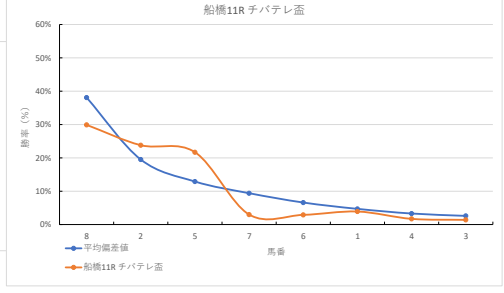

騎手+種牡馬

馬番	馬名	合計
1	サンマルシupp	20.4%
4	トークンエミスター	18.3%
6	ワンダフルボーイ	15.9%
7	インプレシオ	12.2%
2	プレストルーチェ	8.8%

2023年11月28日 船橋9R アイオライトダッシュ

テクニカル6 ptn3

馬番	オッズ	馬名	騎手	勝率	連対率	複勝率	騎手	種牡馬	高田収
1	78.0	ヤマニンフェリクス	山林 肇	1.0%	1.4%	4.3%	☆		
2	20.0	マーシッドトラック	高橋 利幸	3.9%	10.9%	19.9%		▲	
3	32.5	サンダップルド	藤江 涉	2.4%	6.6%	13.5%	◎	◎	
4	5.1	フリフリ	野畑 凌	15.2%	29.3%	46.6%	◎	△	○
5	11.6	ロマンズピネル	日井 健太	6.7%	16.3%	30.0%			
6	31.2	ピンボンナム	古岡 勇樹	2.5%	5.1%	13.1%		○	
7	130.0	ブレイブゼウス	田中 涼	0.6%	2.9%	6.4%			
8	5.2	ドクタースキル	落合 玄太	14.9%	30.8%	46.0%			
9	12.0	モーモーブラック	増田 充宏	6.5%	15.8%	28.4%		★	
10	500.0	セイクンゴールド	廣分 祐仁	0.0%	1.5%	2.5%			
11	1.5	ハチスブレイン	沢田 龍哉	50.6%	69.9%	79.3%	▲		○
12	20.0	ハクサンクラーケン	木根塚 龍	3.9%	9.8%	16.9%	○	○	
13	28.9	ルナチャイルド	瀬田 達也	2.7%	7.0%	14.0%	△		○
14	500.0	キャストロペトラ	山本 龍紀	0.0%	0.0%	0.4%	★	☆	

騎手+種牡馬

馬番	馬名	合計
3	サンダップルド	21.8%
6	ピンボンナム	16.7%
4	フリフリ	13.5%
2	マーシッドトラック	12.4%
13	ルナチャイルド	9.3%

2023年11月28日 船橋10R ホトギススプリント

テクニカル6 ptn1

馬番	オッズ	馬名	騎手	勝率	連対率	複勝率	騎手	種牡馬	高田収
1	4.7	カツベンクイ	御神本 訓	16.6%	38.1%	53.4%	◎	◎	
2	41.1	イデダ	川崎 正太	1.9%	6.8%	14.1%	☆		
3	5.3	エルロク	木根塚 龍	14.7%	29.8%	45.8%			○
4	97.5	スターズプレミア	藤本 瑞輝	0.8%	2.3%	5.4%		○	△
5	4.8	ウセタタンク	森 泰斗	16.3%	34.5%	52.8%	○	△	
6	500.0	タツノマツハ	船田 龍治	0.0%	2.5%	5.0%			
7	7.9	ファイカブチノ	徳田 昂	9.9%	28.7%	41.6%	★		
8	3.9	マイクハージュ	菅川 翼	20.1%	39.6%	52.9%	▲	★	
9	65.0	ハイザクエイ	山口 達弥	1.2%	3.5%	9.4%	▲	☆	
10	12.0	トゥルーパローズ	本田 正重	6.5%	16.1%	24.8%	△	▲	

騎手+種牡馬

馬番	馬名	合計
1	カツベンクイ	25.2%
10	トゥルーパローズ	19.0%
5	ウセダタンク	16.3%
8	マイクハージュ	15.2%
4	スターズプレミア	14.9%

2023年11月28日 船橋11R チバテレ番

テクニカル6 ptn6

馬番	オッズ	馬名	騎手	勝率	連対率	複勝率	騎手	種牡馬	高田収
1	20.0	ブレイブアウト	小杉 亮	3.9%	10.9%	19.9%		▲	○
2	3.3	ビッグショータイム	沢田 龍哉	23.8%	45.8%	59.9%	☆	★	
3	55.7	マオノンコール	山本 龍紀	1.4%	2.8%	8.5%	◎	◎	○
4	45.9	ジェネシスミザール	仲野 光馬	1.7%	3.3%	4.2%		☆	
5	3.6	ソレナ	御神本 訓	21.7%	43.4%	59.0%	◎	○	
6	26.9	ナイトロ	山口 達弥	2.9%	10.4%	21.1%	△	▲	
7	26.0	ネイサン	本田 正重	3.0%	14.2%	28.4%	▲	▲	
8	2.6	バハマフレイバー	森 泰斗	29.9%	51.0%	63.8%	○		