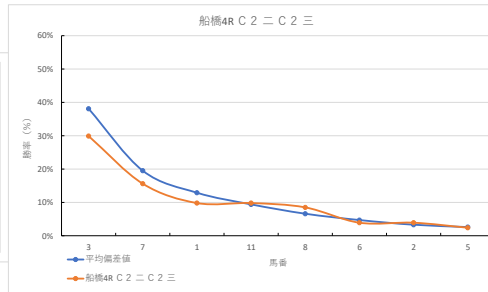

差異

騎手+種牡馬

馬番	馬名	合計
11	ウィンドホーゼ	21.7%
3	シエスタキー	14.7%
12	フェーバーラッシュ	11.3%
1	トゥルーブルー	10.1%
2	ムースチャレンジ	9.8%

2023年11月28日		船橋3R 2歳 四		テクニカル6			ptn4		
馬番	オッズ	馬名	騎手	勝率	連対率	複勝率	騎手	種牡馬	高回収
1	8.0	セイションシオン	篠谷 葵	9.8%	23.4%	38.1%			
2	500.0	シノノエール	吉岡 孝司	0.0%	2.1%	3.6%			
3	26.9	キヤッスレレウフ	関村 健司	2.9%	10.4%	21.1%			★
4	41.1	キングオブオソ	落合 玄太	1.9%	6.8%	14.1%	○	△	
5	55.7	コンサートバイオ	笹川 翼	1.4%	3.7%	9.1%	▲		
6	5.1	クニトキメキ	今野 忠成	15.2%	29.3%	46.6%		▲	○
7	8.0	セイルオンファイア	本橋 孝太	9.8%	24.1%	39.6%	★		
8	35.5	キラムキトキメキ	野次 憲彦	2.2%	4.6%	8.2%		☆	○
9	20.0	リュウノヤンブー	藤本 現輝	3.9%	10.9%	19.9%		○	
10	32.5	ダンスク	張田 昂	2.4%	6.6%	13.5%		△	
11	1.2	ビヴォタルプレイ	森 泰斗	64.5%	81.1%	87.4%	◎		
12	130.0	ウィンドワーク	野畑 凌	0.6%	2.9%	6.4%	☆	◎	

差異

騎手+種牡馬

馬番	馬名	合計
12	ウィンドワーク	16.9%
4	キングオブオソ	13.1%
11	ビヴォタルプレイ	12.8%
9	リュウノヤンブー	10.8%
6	クニトキメキ	9.5%

2023年11月28日		船橋4R C2 二 C2 三		テクニカル6			ptn1		
馬番	オッズ	馬名	騎手	勝率	連対率	複勝率	騎手	種牡馬	高回収
1	8.0	エントシアスタ	張田 昂	9.8%	24.1%	39.6%	○	○	
2	20.0	アルバートミノル	関村 健司	3.9%	9.8%	16.9%	☆	○	
3	2.6	サーブルミラージュ	森 泰斗	29.9%	51.0%	63.8%	◎		
4	35.5	ブークリシヤール	山中 悠希	2.2%	4.6%	8.2%	★		○
5	32.5	ミチンシティア	藤本 現輝	2.4%	6.6%	13.5%		△	
6	20.0	ロコガフバラン	本橋 孝太	3.9%	10.9%	19.9%		★	
7	5.0	ブライトオーシャン	落合 玄太	15.6%	33.7%	50.0%	▲	▲	
8	9.2	クリスタラン	笹川 翼	8.5%	18.2%	29.2%	△	☆	
9	55.7	インザホッパー	張田 昂	1.4%	3.7%	9.1%			
10	130.0	ユラノクラフィア	伊藤 裕人	0.6%	2.9%	6.4%		◎	
11	8.0	レオミナレバ	篠谷 葵	9.8%	23.4%	38.1%			

差異

騎手+種牡馬

馬番	馬名	合計
3	サーブルミラージュ	14.2%
2	アルバートミノル	13.0%
7	ブライトオーシャン	12.9%
8	クリスタラン	12.3%
1	エントシアスタ	12.0%

2023年11月28日 船橋SR C2ニC2三

テクニカル6 ptn1

馬番	オッズ	馬名	騎手	勝率	連対率	複勝率	騎手	種牡馬	高田収
1	32.5	ベストバディ	本田 正重	2.4%	6.6%	13.5%	◎		
2	55.7	アエリアン	笹川 翼	1.4%	3.7%	9.1%	▲		
3	130.0	カラドボルク	及川 烈	0.6%	2.9%	6.4%			
4	20.0	フェアリートレイル	和田 謙治	3.9%	9.8%	16.9%		▲	
5	3.9	ソレア	森 泰斗	20.1%	39.6%	52.9%	◎	◎	
6	8.0	セキテイショウオー	張田 昂	9.8%	23.4%	38.1%	★	★	
7	5.2	トリアリパティ	本橋 孝太	14.9%	30.8%	46.0%	☆	○	
8	35.5	アンティシジョン	森村 真明	2.2%	4.6%	8.2%			○
9	7.4	エクメティソツキ	岡村 健司	10.6%	21.8%	34.1%			
10	500.0	バンドゴール	庄司 大輔	0.0%	2.1%	3.6%		☆	
11	10.3	アグニレティアンス	藤本 規輝	7.6%	20.8%	29.9%			
12	3.4	フブキ	落合 玄太	22.7%	43.9%	56.7%	○	△	