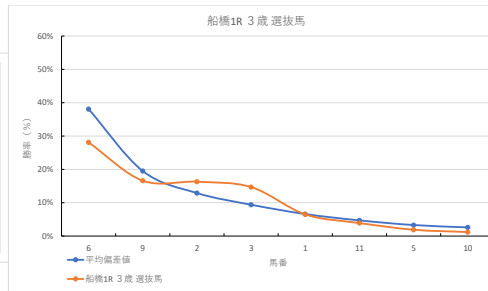

2023年11月28日		船橋1R 3歳 選抜馬		テクニカル6			ptn3		
馬番	オッズ	馬名	騎手	勝率	連対率	複勝率	騎手	種牡馬	高回収
1	12.0	ナギサノチャコ	張田 昂	6.5%	15.8%	28.4%	○	○	
2	4.8	メーテルコート	森 泰斗	16.3%	34.5%	52.8%	◎	△	
3	5.3	キーブアドラブル	庄司 大輔	14.7%	29.8%	45.8%	▲	▲	○
4	97.5	ピンクちゃん	實川 純一	0.8%	2.0%	4.9%			
5	41.1	テナウオイス	沢田 龍哉	1.9%	6.8%	14.1%	△		
6	2.8	レオトロボス	田中 力	28.1%	46.5%	60.9%		◎	
7	97.5	トキメキパロダイス	赤津 和希	0.8%	2.3%	5.4%			★
8	500.0	ロシエヴィティ	木郷塚 龍	0.0%	2.4%	3.3%			
9	4.7	リンクスソレイユ	所 重	16.6%	38.1%	53.4%	☆	○	
10	65.0	メイワフウ	古岡 勇樹	1.2%	3.5%	9.4%		☆	
11	20.0	ブランドルーユ	藤本 現輝	3.9%	10.9%	19.9%	★		

差異

騎手+種牡馬

馬番	馬名	合計
2	メーテルコート	21.3%
3	キーブアドラブル	15.8%
9	リンクスソレイユ	13.2%
6	レオトロボス	12.8%
1	ナギサノチャコ	10.5%

2023年11月28日		船橋2R C3 二		テクニカル6			ptn4		
馬番	オッズ	馬名	騎手	勝率	連対率	複勝率	騎手	種牡馬	高回収
1	32.5	トゥルーブルー	藤本 現輝	2.4%	6.6%	13.5%	★	▲	
2	13.7	ムースチャレンジ	川崎 正太	5.7%	18.1%	34.2%	△	☆	
3	20.0	シエスタキー	張田 昂	3.9%	10.9%	19.9%	▲	○	
4	20.0	ウェスタフオンテン	中岡 隆策	3.9%	9.8%	16.9%			
5	97.5	ワルターシップ	實川 純一	0.8%	2.3%	5.4%			
6	97.5	スリントシカホル	高橋 利幸	0.8%	2.0%	4.9%			
7	500.0	シーモアドリーム	山本 聡紀	0.0%	2.4%	3.3%			
8	9.1	ドラゴンスローン	山中 悠希	8.6%	22.5%	37.4%	☆	★	
9	500.0	パロンキング	西村 栄策	0.0%	2.1%	3.6%			
10	12.0	ビシエド	木郷塚 龍	6.5%	15.8%	28.4%		△	
11	2.2	ウィンドホーゼ	本田 正康	35.8%	59.2%	72.8%	○	◎	
12	2.1	フェーバーラッシュ	笹川 翼	37.8%	63.6%	78.3%	◎		○

差異

騎手+種牡馬

馬番	馬名	合計
11	ウィンドホーゼ	21.7%
3	シエスタキー	14.7%
12	フェーバーラッシュ	11.3%
1	トゥルーブルー	10.1%
2	ムースチャレンジ	9.8%

2023年11月28日		船橋3R 2歳 四		テクニカル6			ptn4		
馬番	オッズ	馬名	騎手	勝率	連対率	複勝率	騎手	種牡馬	高回収
1	8.0	セイションシオン	篠谷 葵	9.8%	23.4%	38.1%			
2	500.0	シノノエール	吉岡 孝司	0.0%	2.1%	3.6%			
3	26.9	キヤッスレレウフ	関村 健司	2.9%	10.4%	21.1%			★
4	41.1	キングオブオソ	落合 玄太	1.9%	6.8%	14.1%	○	△	
5	55.7	コンサートバイオ	笹川 翼	1.4%	3.7%	9.1%	▲		
6	5.1	クニトキメキ	今野 忠成	15.2%	29.3%	46.6%		▲	○
7	8.0	セイルオンファイア	本橋 孝太	9.8%	24.1%	39.6%	★		
8	35.5	キラムキトキメキ	野次 憲彦	2.2%	4.6%	8.2%		☆	○
9	20.0	リュウノヤンブー	藤本 現輝	3.9%	10.9%	19.9%		○	
10	32.5	ダンスク	張田 昂	2.4%	6.6%	13.5%		△	
11	1.2	ビヴォタルプレイ	森 泰斗	64.5%	81.1%	87.4%	◎		
12	130.0	ウィンドワーク	野畑 凌	0.6%	2.9%	6.4%	☆	◎	