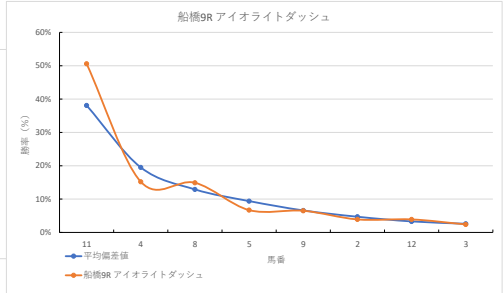

騎手+種牡馬

馬番	馬名	合計
3	ビービーラドン	20.5%
5	カップギ	18.9%
6	ミトクラフィア	16.3%
2	オモイノメル	15.8%
1	リュウノアスラム	12.4%

2023年11月28日 船橋7R C1 選抜馬

テクニカル6 ptn4

馬番	オッズ	馬名	騎手	勝率	連対率	複勝率	騎手	種牡馬	高田収
1	1.2	サンマルシupp	御神本 訓	64.5%	81.1%	87.4%	◎	△	
2	12.0	プレストルーチェ	山中 悠希	6.5%	15.8%	28.4%		★	
3	41.1	ソウキキ	山口 達弥	1.9%	6.8%	14.1%	▲		
4	5.0	トークンエミスター	森 泰斗	15.6%	33.7%	50.0%	○	▲	
5	8.0	ロードオブイサナ	町田 直希	9.8%	24.1%	39.6%	☆	☆	
6	11.6	ワンダフルボーイ	沢田 龍哉	16.3%	30.0%	46.0%	△	◎	
7	20.0	インプレシオ	岡村 健司	3.9%	10.9%	19.9%	★	○	

騎手+種牡馬

馬番	馬名	合計
1	サンマルシupp	20.4%
4	トークンエミスター	18.3%
6	ワンダフルボーイ	15.9%
7	インプレシオ	12.2%
2	プレストルーチェ	8.8%

2023年11月28日 船橋9R アイオライトダッシュ

テクニカル6 ptn3

馬番	オッズ	馬名	騎手	勝率	連対率	複勝率	騎手	種牡馬	高田収
1	78.0	ヤマニンフェリクス	山林 肇	1.0%	1.4%	4.3%	☆		
2	20.0	マーシッドトラック	高橋 利幸	3.9%	10.9%	19.9%		▲	
3	32.5	サンダップルド	藤江 涉	2.4%	6.6%	13.5%	◎	◎	
4	5.1	フリフリ	野畑 凌	15.2%	29.3%	46.6%	◎	△	○
5	11.6	ロマンズピネル	日井 健太	6.7%	16.3%	30.0%			
6	31.2	ピンボンナム	古岡 勇樹	2.5%	5.1%	13.1%		○	
7	130.0	ブレイブゼウス	田中 涼	0.6%	2.9%	6.4%			
8	5.2	ドクタースキル	落合 玄太	14.9%	30.8%	46.0%			
9	12.0	モーモーブラック	増田 充宏	6.5%	15.8%	28.4%		★	
10	500.0	セイクンゴールド	廣分 祐仁	0.0%	1.5%	2.5%			
11	1.5	ハチスブレイン	沢田 龍哉	50.6%	69.9%	79.3%	▲		○
12	20.0	ハクサンクラーケン	木根塚 龍	3.9%	9.8%	16.9%	○	○	
13	28.9	ルナチャイルド	瀬田 達也	2.7%	7.0%	14.0%	△		○
14	500.0	キャストロペトラ	山本 龍紀	0.0%	0.0%	0.4%	★	☆	

騎手+種牡馬

馬番	馬名	合計
3	サンダップルド	21.8%
6	ピンボンナム	16.7%
4	フリフリ	13.5%
2	マーシッドトラック	12.4%
13	ルナチャイルド	9.3%

2023年11月28日 船橋10R ホトギススプリント

テクニカル6 ptn1

馬番	オッズ	馬名	騎手	勝率	連対率	複勝率	騎手	種牡馬	高田収
1	4.7	カツベンクイ	御神本 訓	16.6%	38.1%	53.4%	◎	◎	
2	41.1	イデダ	川崎 正太	1.9%	6.8%	14.1%	☆		
3	5.3	エルロク	木根塚 龍	14.7%	29.8%	45.8%			○
4	97.5	スターズプレミア	藤本 瑞輝	0.8%	2.3%	5.4%		○	△
5	4.8	ウセタタンク	森 泰斗	16.3%	34.5%	52.8%	○	△	
6	500.0	タツノマツハ	船田 龍治	0.0%	2.5%	5.0%			
7	7.9	ファイカブチノ	徳田 昂	9.9%	28.7%	41.6%	★		
8	3.9	マイクハージュ	菅川 翼	20.1%	39.6%	52.9%	▲	★	
9	65.0	ハイザクエイ	山口 達弥	1.2%	3.5%	9.4%	▲	☆	
10	12.0	トゥルーパローズ	本田 正重	6.5%	16.1%	24.8%	△	▲	