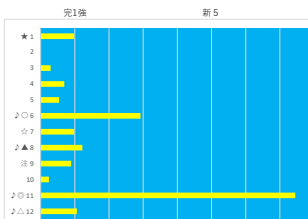

差異

騎手+種牡馬

馬番	馬名	合計
2	メーテルコート	21.3%
3	キーブアドラブル	15.8%
9	リンクスソレイユ	13.2%
6	レオトロボス	12.8%
1	ナギサノチャコ	10.5%

2023年11月28日		船橋2R C3 二		テクニカル6			ptn4		
馬番	オッズ	馬名	騎手	勝率	連対率	複勝率	騎手	種牡馬	高回収
1	32.5	トゥルーブルー	藤本 現輝	2.4%	6.6%	13.5%	★	▲	
2	13.7	ムースチャレンジ	川崎 正太	5.7%	18.1%	34.2%	△	☆	
3	20.0	シエスタキー	張田 昂	3.9%	10.9%	19.9%	▲	○	
4	20.0	ウェスタフオンテン	中岡 隆策	3.9%	9.8%	16.9%			
5	97.5	ワルターシップ	實川 純一	0.8%	2.3%	5.4%			
6	97.5	スリントシカホル	高橋 利幸	0.8%	2.0%	4.9%			
7	500.0	シーモアドリーム	山本 聡紀	0.0%	2.4%	3.3%			
8	9.1	ドラゴンスローン	山中 悠希	8.6%	22.5%	37.4%	☆	★	
9	500.0	パロンキング	西村 栄策	0.0%	2.1%	3.6%			
10	12.0	ビシエド	木郷塚 龍	6.5%	15.8%	28.4%		△	
11	2.2	ウィンドホーゼ	本田 正康	35.8%	59.2%	72.8%	○	◎	
12	2.1	フェーバーラッシュ	笹川 翼	37.8%	63.6%	78.3%	◎		○

差異

騎手+種牡馬

馬番	馬名	合計
11	ウィンドホーゼ	21.7%
3	シエスタキー	14.7%
12	フェーバーラッシュ	11.3%
1	トゥルーブルー	10.1%
2	ムースチャレンジ	9.8%

2023年11月28日		船橋3R 2歳 四		テクニカル6			ptn4		
馬番	オッズ	馬名	騎手	勝率	連対率	複勝率	騎手	種牡馬	高回収
1	8.0	セイションシオン	篠谷 葵	9.8%	23.4%	38.1%			
2	500.0	シノノエール	吉岡 孝司	0.0%	2.1%	3.6%			
3	26.9	キヤッスレレウフ	関村 健司	2.9%	10.4%	21.1%			★
4	41.1	キングオブオソ	落合 玄太	1.9%	6.8%	14.1%	○	△	
5	55.7	コンサートバイオ	笹川 翼	1.4%	3.7%	9.1%	▲		
6	5.1	クニトキメキ	今野 忠成	15.2%	29.3%	46.6%		▲	○
7	8.0	セイルオンファイア	本橋 孝太	9.8%	24.1%	39.6%	★		
8	35.5	キラムキトキメキ	野次 憲彦	2.2%	4.6%	8.2%		☆	○
9	20.0	リュウノヤンブー	藤本 現輝	3.9%	10.9%	19.9%		○	
10	32.5	ダンスク	張田 昂	2.4%	6.6%	13.5%		△	
11	1.2	ビヴォタルプレイ	森 泰斗	64.5%	81.1%	87.4%	◎		
12	130.0	ウィンドワーク	野畑 凌	0.6%	2.9%	6.4%	☆	◎	

差異

騎手+種牡馬

馬番	馬名	合計
12	ウィンドワーク	16.9%
4	キングオブオソ	13.1%
11	ビヴォタルプレイ	12.8%
9	リュウノヤンブー	10.8%
6	クニトキメキ	9.5%

2023年11月28日		船橋4R C2 二 C2 三		テクニカル6			ptn1		
馬番	オッズ	馬名	騎手	勝率	連対率	複勝率	騎手	種牡馬	高回収
1	8.0	エントシアスタ	張田 昂	9.8%	24.1%	39.6%	○	○	
2	20.0	アルバートミノル	関村 健司	3.9%	9.8%	16.9%	☆	○	
3	2.6	サーブルミラージュ	森 泰斗	29.9%	51.0%	63.8%	◎		
4	35.5	ブークリシヤール	山中 悠希	2.2%	4.6%	8.2%	★		○
5	32.5	ミチンシティア	藤本 現輝	2.4%	6.6%	13.5%		△	
6	20.0	ロコガフバラン	本橋 孝太	3.9%	10.9%	19.9%		★	
7	5.0	ブライトオーシャン	落合 玄太	15.6%	33.7%	50.0%	▲	▲	
8	9.2	クリスタラン	笹川 翼	8.5%	18.2%	29.2%	△	☆	
9	55.7	インザホッパー	張田 昂	1.4%	3.7%	9.1%			
10	130.0	ユラノクラフィア	伊藤 裕人	0.6%	2.9%	6.4%		◎	
11	8.0	レオミナレバ	篠谷 葵	9.8%	23.4%	38.1%			