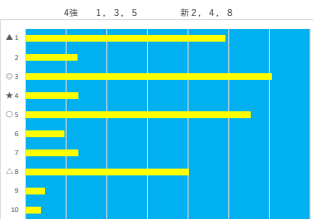

差異

騎手+種牡馬

馬番	馬名	合計
12	ウィンドワーク	16.9%
4	キングオブオソ	13.1%
11	ビヴォタルプレイ	12.8%
9	リュウノヤンブー	10.8%
6	クニトキメキ	9.5%

2023年11月28日		船橋4R C2 二 C2 三		テクニカル6			ptn1		
馬番	オッズ	馬名	騎手	勝率	連対率	複勝率	騎手	種牡馬	高回収
1	8.0	エントシアスタ	張田 昂	9.8%	24.1%	39.6%	○	○	
2	20.0	アルバートミノル	関村 健司	3.9%	9.8%	16.9%	☆	○	
3	2.6	サーブルミラージュ	森 泰斗	29.9%	51.0%	63.8%	◎		
4	35.5	ブークリシヤール	山中 悠希	2.2%	4.6%	8.2%	★		○
5	32.5	ミチンシティア	藤本 現輝	2.4%	6.6%	13.5%		△	
6	20.0	ロコガフバラン	本橋 孝太	3.9%	10.9%	19.9%		★	
7	5.0	ブライトオーシャン	落合 玄太	15.6%	33.7%	50.0%	▲	▲	
8	9.2	クリスタラン	笹川 翼	8.5%	18.2%	29.2%	△	☆	
9	55.7	インザホッパー	張田 昂	1.4%	3.7%	9.1%			
10	130.0	ユラノクラフィア	伊藤 裕人	0.6%	2.9%	6.4%		◎	
11	8.0	レオミナレバ	篠谷 葵	9.8%	23.4%	38.1%			

差異

騎手+種牡馬

馬番	馬名	合計
3	サーブルミラージュ	14.2%
2	アルバートミノル	13.0%
7	ブライトオーシャン	12.9%
8	クリスタラン	12.3%
1	エントシアスタ	12.0%

2023年11月28日 船橋SR C2ニC2三

テクニカル6 ptn1

馬番	オッズ	馬名	騎手	勝率	連対率	複勝率	騎手	種牡馬	高田収
1	32.5	ベストバディ	本田 正重	2.4%	6.6%	13.5%	◎		
2	55.7	アエリアン	笹川 翼	1.4%	3.7%	9.1%	▲		
3	130.0	カラドボルク	及川 烈	0.6%	2.9%	6.4%			
4	20.0	フェアリートレイル	和田 謙治	3.9%	9.8%	16.9%		▲	
5	3.9	ソレア	森 泰斗	20.1%	39.6%	52.9%	◎	◎	
6	8.0	セキテイショウオー	張田 昂	9.8%	23.4%	38.1%	★	★	
7	5.2	トリアリパティ	本橋 孝太	14.9%	30.8%	46.0%	☆	○	
8	35.5	アンティシジョン	森村 真明	2.2%	4.6%	8.2%			○
9	7.4	エクメティソツキ	岡村 健司	10.6%	21.8%	34.1%			
10	500.0	バンドゴール	庄司 大輔	0.0%	2.1%	3.6%		☆	
11	10.3	アグニレティアンス	藤本 規輝	7.6%	20.8%	29.9%			
12	3.4	フブキ	落合 玄太	22.7%	43.9%	56.7%	○	△	

騎手+種牡馬

馬番	馬名	合計
5	ソレア	24.5%
7	トリアリパティ	17.4%
12	フブキ	13.9%
6	セキテイショウオー	12.7%
2	アエリアン	9.9%

2023年11月28日 船橋6R C1五C1六

テクニカル6 ptn2

馬番	オッズ	馬名	騎手	勝率	連対率	複勝率	騎手	種牡馬	高田収
1	5.3	リュウノアスラム	森 泰斗	14.6%	33.3%	45.8%	◎		
2	55.7	オモイノメル	落合 玄太	1.4%	3.7%	9.1%	○	△	
3	4.8	ビービーラドン	本田 正重	16.3%	34.5%	52.8%	▲	◎	
4	12.0	コールドペルー	小杉 雅	6.5%	15.8%	28.4%	☆		
5	3.4	カップギ	張田 昂	22.7%	43.9%	56.7%	◎	○	
6	97.5	ミトクラフィア	野田 達	0.8%	2.3%	5.4%		☆	
7	12.0	ニジロライオン	田中 力	6.5%	16.1%	24.8%	★	▲	
8	3.9	コスモゲイター	沢田 龍哉	20.1%	39.6%	52.9%		☆	
9	32.5	オーデナミカ	木原厚 颯	2.4%	6.6%	13.5%		★	
10	41.1	マッドルル	和田 謙治	1.9%	6.8%	14.1%			