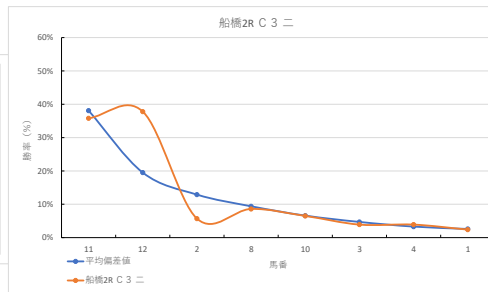

2023年11月28日		船橋1R 3歳 選抜馬		テクニカル6			ptn3		
馬番	オッズ	馬名	騎手	勝率	連対率	複勝率	騎手	種牡馬	高回収
1	12.0	ナギサノチャコ	張田 昂	6.5%	15.8%	28.4%	○	○	
2	4.8	メーテルコート	森 泰斗	16.3%	34.5%	52.8%	◎	△	
3	5.3	キーブアドラブル	庄司 大輔	14.7%	29.8%	45.8%	▲	▲	○
4	97.5	ピンクちゃん	實川 純一	0.8%	2.0%	4.9%			
5	41.1	テナウオイス	沢田 龍哉	1.9%	6.8%	14.1%	△		
6	2.8	レオトロボス	田中 力	28.1%	46.5%	60.9%		◎	
7	97.5	トキメキパロダイス	赤津 和希	0.8%	2.3%	5.4%			★
8	500.0	ロシエヴィティ	木郷塚 龍	0.0%	2.4%	3.3%			
9	4.7	リンクスソレイユ	所 重	16.6%	38.1%	53.4%	☆	○	
10	65.0	メイワフウ	古岡 勇樹	1.2%	3.5%	9.4%		☆	
11	20.0	ブランドルーユ	藤本 現輝	3.9%	10.9%	19.9%	★		

差異

騎手+種牡馬

馬番	馬名	合計
2	メーテルコート	21.3%
3	キーブアドラブル	15.8%
9	リンクスソレイユ	13.2%
6	レオトロボス	12.8%
1	ナギサノチャコ	10.5%

2023年11月28日		船橋2R C3 二		テクニカル6			ptn4		
馬番	オッズ	馬名	騎手	勝率	連対率	複勝率	騎手	種牡馬	高回収
1	32.5	トゥルーブルー	藤本 現輝	2.4%	6.6%	13.5%	★	▲	
2	13.7	ムースチャレンジ	川崎 正太	5.7%	18.1%	34.2%	△	☆	
3	20.0	シエスタキー	張田 昂	3.9%	10.9%	19.9%	▲	○	
4	20.0	ウェスタフオンテン	中岡 隆策	3.9%	9.8%	16.9%			
5	97.5	ワルターシップ	實川 純一	0.8%	2.3%	5.4%			
6	97.5	スリントシカホル	高橋 利幸	0.8%	2.0%	4.9%			
7	500.0	シーモアドリーム	山本 聡紀	0.0%	2.4%	3.3%			
8	9.1	ドラゴンスローン	山中 悠希	8.6%	22.5%	37.4%	☆	★	
9	500.0	パロンキング	西村 栄策	0.0%	2.1%	3.6%			
10	12.0	ビシエド	木郷塚 龍	6.5%	15.8%	28.4%		△	
11	2.2	ウィンドホーゼ	本田 正康	35.8%	59.2%	72.8%	○	◎	
12	2.1	フェーバーラッシュ	笹川 翼	37.8%	63.6%	78.3%	◎		○

差異

騎手+種牡馬

馬番	馬名	合計
11	ウィンドホーゼ	21.7%
3	シエスタキー	14.7%
12	フェーバーラッシュ	11.3%
1	トゥルーブルー	10.1%
2	ムースチャレンジ	9.8%

2023年11月28日		船橋3R 2歳 四		テクニカル6			ptn4		
馬番	オッズ	馬名	騎手	勝率	連対率	複勝率	騎手	種牡馬	高回収
1	8.0	セイションシオン	篠谷 葵	9.8%	23.4%	38.1%			
2	500.0	シノノエール	吉岡 孝司	0.0%	2.1%	3.6%			
3	26.9	キヤッスレレウフ	関村 健司	2.9%	10.4%	21.1%			★
4	41.1	キングオブオソ	落合 玄太	1.9%	6.8%	14.1%	○	△	
5	55.7	コンサートバイオ	笹川 翼	1.4%	3.7%	9.1%	▲		
6	5.1	クニトキメキ	今野 忠成	15.2%	29.3%	46.6%		▲	○
7	8.0	セイルオンファイア	本橋 孝太	9.8%	24.1%	39.6%	★		
8	35.5	キラムキトキメキ	野次 憲彦	2.2%	4.6%	8.2%		☆	○
9	20.0	リュウノヤンブー	藤本 現輝	3.9%	10.9%	19.9%		○	
10	32.5	ダンスク	張田 昂	2.4%	6.6%	13.5%		△	
11	1.2	ビヴォタルプレイ	森 泰斗	64.5%	81.1%	87.4%	◎		
12	130.0	ウィンドワーク	野畑 凌	0.6%	2.9%	6.4%	☆	◎	