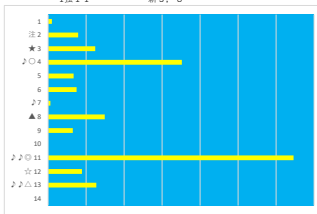

騎手+種牡馬

馬番	馬名	合計
3	ビービーラドン	20.5%
5	カップギ	18.9%
6	ミトクラフィア	16.3%
2	オモイノメル	15.8%
1	リュウノアスラム	12.4%

2023年11月28日 船橋7R C1 選抜馬

テクニカル6 ptn4

馬番	オッズ	馬名	騎手	勝率	連対率	複勝率	騎手	種牡馬	高田収
1	1.2	サンマルシupp	御神本 訓	64.5%	81.1%	87.4%	◎	△	
2	12.0	プレストルーチェ	山中 悠希	6.5%	15.8%	28.4%		★	
3	41.1	ソウキキ	山口 達弥	1.9%	6.8%	14.1%	▲		
4	5.0	トークンエミスター	森 泰斗	15.6%	33.7%	50.0%	○	▲	
5	8.0	ロードオブイサナ	町田 直希	9.8%	24.1%	39.6%	☆	☆	
6	11.6	ワンダフルボーイ	沢田 龍哉	16.3%	30.0%	46.0%	△	◎	
7	20.0	インプレシオ	岡村 健司	3.9%	10.9%	19.9%	★	○	

騎手+種牡馬

馬番	馬名	合計
1	サンマルシupp	20.4%
4	トークンエミスター	18.3%
6	ワンダフルボーイ	15.9%
7	インプレシオ	12.2%
2	プレストルーチェ	8.8%

2023年11月28日 船橋9R アイオライトダッシュ

テクニカル6 ptn3

馬番	オッズ	馬名	騎手	勝率	連対率	複勝率	騎手	種牡馬	高田収
1	78.0	ヤマニンフェリクス	山林 肇	1.0%	1.4%	4.3%	☆		
2	20.0	マーシッドトラック	高橋 利幸	3.9%	10.9%	19.9%		▲	
3	32.5	サンダップルド	藤江 涉	2.4%	6.6%	13.5%	◎	◎	
4	5.1	フリフリ	野畑 凌	15.2%	29.3%	46.6%	◎	△	○
5	11.6	ロマンズピネル	日井 健太	6.7%	16.3%	30.0%			
6	31.2	ピンボンナム	古岡 勇樹	2.5%	5.1%	13.1%		○	
7	130.0	ブレイブゼウス	田中 涼	0.6%	2.9%	6.4%			
8	5.2	ドクタースキル	落合 玄太	14.9%	30.8%	46.0%			
9	12.0	モーモーブラック	増田 充宏	6.5%	15.8%	28.4%		★	
10	500.0	セイクンゴールド	廣分 祐仁	0.0%	1.5%	2.5%			
11	1.5	ハチスブレイン	沢田 龍哉	50.6%	69.9%	79.3%	▲		○
12	20.0	ハクサンクラーケン	木根塚 龍	3.9%	9.8%	16.9%	○	○	
13	28.9	ルナチャイルド	瀬田 達也	2.7%	7.0%	14.0%	△		○
14	500.0	キャストロペトラ	山本 龍紀	0.0%	0.0%	0.4%	★	☆	

騎手+種牡馬

馬番	馬名	合計
3	サンダップルド	21.8%
6	ピンボンナム	16.7%
4	フリフリ	13.5%
2	マーシッドトラック	12.4%
13	ルナチャイルド	9.3%

2023年11月28日 船橋10R ホトギススプリント

テクニカル6 ptn1

馬番	オッズ	馬名	騎手	勝率	連対率	複勝率	騎手	種牡馬	高田収
1	4.7	カツベンクイ	御神本 訓	16.6%	38.1%	53.4%	◎	◎	
2	41.1	イデダ	川崎 正太	1.9%	6.8%	14.1%	☆		
3	5.3	エルロク	木根塚 龍	14.7%	29.8%	45.8%			○
4	97.5	スターズプレミア	藤本 瑞輝	0.8%	2.3%	5.4%		○	△
5	4.8	ウセタタンク	森 泰斗	16.3%	34.5%	52.8%	○	△	
6	500.0	タツノマツハ	船田 龍治	0.0%	2.5%	5.0%			
7	7.9	ファイカブチノ	徳田 昂	9.9%	28.7%	41.6%	★		
8	3.9	マイクハージュ	菅川 翼	20.1%	39.6%	52.9%	▲	★	
9	65.0	ハイザクエイ	山口 達弥	1.2%	3.5%	9.4%	▲	☆	
10	12.0	トゥルーパローズ	本田 正重	6.5%	16.1%	24.8%	△	▲	