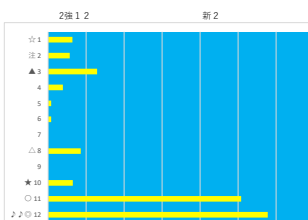

2023年11月28日		船橋1R 3歳 選抜馬		テクニカル6			ptn3		
馬番	オッズ	馬名	騎手	勝率	連対率	複勝率	騎手	種牡馬	高回収
1	12.0	ナギサノチャコ	張田 昂	6.5%	15.8%	28.4%	○	○	
2	4.8	メーテルコート	森 泰斗	16.3%	34.5%	52.8%	◎	△	
3	5.3	キーブアドラブル	庄司 大輔	14.7%	29.8%	45.8%	▲	▲	○
4	97.5	ピンクちゃん	實川 純一	0.8%	2.0%	4.9%			
5	41.1	テナウオイス	沢田 龍哉	1.9%	6.8%	14.1%	△		
6	2.8	レオトロボス	田中 力	28.1%	46.5%	60.9%		◎	
7	97.5	トキメキパロダイス	赤津 和希	0.8%	2.3%	5.4%			★
8	500.0	ロシエヴィティ	木郷塚 龍	0.0%	2.4%	3.3%			
9	4.7	リンクスソレイユ	所 重	16.6%	38.1%	53.4%	☆	○	
10	65.0	メイワフウ	古岡 勇樹	1.2%	3.5%	9.4%		☆	
11	20.0	ブランドルーユ	藤本 現輝	3.9%	10.9%	19.9%	★		

差異

騎手+種牡馬

馬番	馬名	合計
2	メーテルコート	21.3%
3	キーブアドラブル	15.8%
9	リンクスソレイユ	13.2%
6	レオトロボス	12.8%
1	ナギサノチャコ	10.5%

2023年11月28日		船橋2R C3 二		テクニカル6			ptn4		
馬番	オッズ	馬名	騎手	勝率	連対率	複勝率	騎手	種牡馬	高回収
1	32.5	トゥルーブルー	藤本 現輝	2.4%	6.6%	13.5%	★	▲	
2	13.7	ムースチャレンジ	川崎 正太	5.7%	18.1%	34.2%	△	☆	
3	20.0	シエスタキー	張田 昂	3.9%	10.9%	19.9%	▲	○	
4	20.0	ウェスタフオンテン	中岡 隆策	3.9%	9.8%	16.9%			
5	97.5	ワルターシップ	實川 純一	0.8%	2.3%	5.4%			
6	97.5	スリントシカホル	高橋 利幸	0.8%	2.0%	4.9%			
7	500.0	シーモアドリーム	山本 聡紀	0.0%	2.4%	3.3%			
8	9.1	ドラゴンスローン	山中 悠希	8.6%	22.5%	37.4%	☆	★	
9	500.0	パロンキング	西村 栄策	0.0%	2.1%	3.6%			
10	12.0	ビシエド	木郷塚 龍	6.5%	15.8%	28.4%		△	
11	2.2	ウィンドホーゼ	本田 正康	35.8%	59.2%	72.8%	○	◎	
12	2.1	フェーバーラッシュ	笹川 翼	37.8%	63.6%	78.3%	◎		○

差異

騎手+種牡馬

馬番	馬名	合計
11	ウィンドホーゼ	21.7%
3	シエスタキー	14.7%
12	フェーバーラッシュ	11.3%
1	トゥルーブルー	10.1%
2	ムースチャレンジ	9.8%

2023年11月28日		船橋3R 2歳 四		テクニカル6			ptn4		
馬番	オッズ	馬名	騎手	勝率	連対率	複勝率	騎手	種牡馬	高回収
1	8.0	セイションシオン	篠谷 葵	9.8%	23.4%	38.1%			
2	500.0	シノノエール	吉岡 孝司	0.0%	2.1%	3.6%			
3	26.9	キヤッスレレウフ	関村 健司	2.9%	10.4%	21.1%			★
4	41.1	キングオブオソ	落合 玄太	1.9%	6.8%	14.1%	○	△	
5	55.7	コンサートバイオ	笹川 翼	1.4%	3.7%	9.1%	▲		
6	5.1	クニトキメキ	今野 忠成	15.2%	29.3%	46.6%		▲	○
7	8.0	セイルオンファイア	本橋 孝太	9.8%	24.1%	39.6%	★		
8	35.5	キラムキトキメキ	野次 憲彦	2.2%	4.6%	8.2%		☆	○
9	20.0	リュウノヤンブー	藤本 現輝	3.9%	10.9%	19.9%		○	
10	32.5	ダンスク	張田 昂	2.4%	6.6%	13.5%		△	
11	1.2	ビヴォタルプレイ	森 泰斗	64.5%	81.1%	87.4%	◎		
12	130.0	ウィンドワーク	野畑 凌	0.6%	2.9%	6.4%	☆	◎	