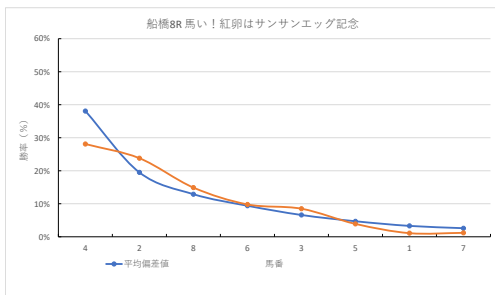

騎手+種牡馬

馬番	馬名	合計
5	ソレア	24.5%
7	トリアリパティ	17.4%
12	フブキ	13.9%
6	セキテイショウオー	12.7%
2	アエリアン	9.9%

2023年11月28日 船橋6R C1五C1六

テクニカル6 ptn2

馬番	オッズ	馬名	騎手	勝率	連対率	複勝率	騎手	種牡馬	高田収
1	5.3	リュウノアスラム	森 泰斗	14.6%	33.3%	45.8%	◎		
2	55.7	オモイノメル	落合 玄太	1.4%	3.7%	9.1%	○	△	
3	4.8	ビービーラドン	本田 正重	16.3%	34.5%	52.8%	▲	◎	
4	12.0	コールドペルー	小杉 雅	6.5%	15.8%	28.4%	☆		
5	3.4	カップギ	張田 昂	22.7%	43.9%	56.7%	◎	○	
6	97.5	ミトクラフィア	野田 達	0.8%	2.3%	5.4%		☆	
7	12.0	ニジロライオン	田中 力	6.5%	16.1%	24.8%	★	▲	
8	3.9	コスモゲイター	沢田 龍哉	20.1%	39.6%	52.9%		☆	
9	32.5	オーデナミカ	木原厚 颯	2.4%	6.6%	13.5%		★	
10	41.1	マッドルル	和田 謙治	1.9%	6.8%	14.1%			

騎手+種牡馬

馬番	馬名	合計
3	ビービーラドン	20.5%
5	カップギ	18.9%
6	ミトクラフィア	16.3%
2	オモイノメル	15.8%
1	リュウノアスラム	12.4%

2023年11月28日 船橋7R C1 選抜馬

テクニカル6 ptn4

馬番	オッズ	馬名	騎手	勝率	連対率	複勝率	騎手	種牡馬	高田収
1	1.2	サンマルシupp	御神本 訓	64.5%	81.1%	87.4%	◎	△	
2	12.0	プレストルーチェ	山中 悠希	6.5%	15.8%	28.4%		★	
3	41.1	ソウキキ	山口 達弥	1.9%	6.8%	14.1%	▲		
4	5.0	トークンエミスター	森 泰斗	15.6%	33.7%	50.0%	○	▲	
5	8.0	ロードオブイサナ	町田 直希	9.8%	24.1%	39.6%	☆	☆	
6	11.6	ワンダフルボーイ	沢田 龍哉	16.3%	30.0%	46.0%	△	◎	
7	20.0	インプレシオ	岡村 健司	3.9%	10.9%	19.9%	★	○	

騎手+種牡馬

馬番	馬名	合計
1	サンマルシupp	20.4%
4	トークンエミスター	18.3%
6	ワンダフルボーイ	15.9%
7	インプレシオ	12.2%
2	プレストルーチェ	8.8%

2023年11月28日 船橋9R アイオライトダッシュ

テクニカル6 ptn3

馬番	オッズ	馬名	騎手	勝率	連対率	複勝率	騎手	種牡馬	高田収
1	78.0	ヤマニンフェリクス	山林 肇	1.0%	1.4%	4.3%	☆		
2	20.0	マーシッドトラック	高橋 利幸	3.9%	10.9%	19.9%		▲	
3	32.5	サンダップルド	藤江 涉	2.4%	6.6%	13.5%	◎	◎	
4	5.1	フリフリ	野畑 凌	15.2%	29.3%	46.6%	◎	△	○
5	11.6	ロマンズピネル	日井 健太	6.7%	16.3%	30.0%			
6	31.2	ピンボンナム	古岡 勇樹	2.5%	5.1%	13.1%		○	
7	130.0	ブレイブゼウス	田中 涼	0.6%	2.9%	6.4%			
8	5.2	ドクタースキル	落合 玄太	14.9%	30.8%	46.0%			
9	12.0	モーモーブラック	増田 充宏	6.5%	15.8%	28.4%		★	
10	500.0	セイクンゴールド	廣分 祐仁	0.0%	1.5%	2.5%			
11	1.5	ハチスブレイン	沢田 龍哉	50.6%	69.9%	79.3%	▲		○
12	20.0	ハクサンクラーケン	木根塚 龍	3.9%	9.8%	16.9%	○	○	
13	28.9	ルナチャイルド	瀬田 達也	2.7%	7.0%	14.0%	△		○
14	500.0	キャストロペトラ	山本 龍紀	0.0%	0.0%	0.4%	★	☆	