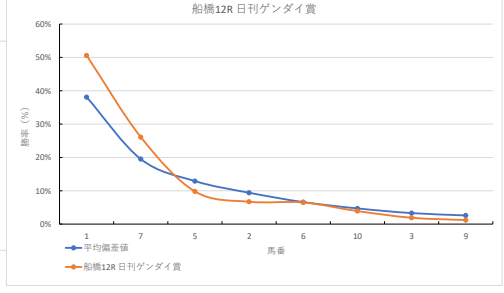

騎手+種牡馬

馬番	馬名	合計
3	サンダップルド	21.8%
6	ピンボンナム	16.7%
4	フリフリ	13.5%
2	マーシッドトラック	12.4%
13	ルナチャイルド	9.3%

2023年11月28日 船橋10R ホトギススプリント

テクニカル6 ptn1

馬番	オッズ	馬名	騎手	勝率	連対率	複勝率	騎手	種牡馬	高田収
1	4.7	カツベンクイ	御神本 訓	16.6%	38.1%	53.4%	◎	◎	
2	41.1	イデダ	川崎 正太	1.9%	6.8%	14.1%	☆		
3	5.3	エルロク	木根塚 龍	14.7%	29.8%	45.8%			○
4	97.5	スターズプレミア	藤本 瑞輝	0.8%	2.3%	5.4%		○	△
5	4.8	ウセタタンク	森 泰斗	16.3%	34.5%	52.8%	○	△	
6	500.0	タツノマツハ	船田 龍治	0.0%	2.5%	5.0%			
7	7.9	ファイカブチノ	徳田 昂	9.9%	28.7%	41.6%	★		
8	3.9	マイクハージュ	菅川 翼	20.1%	39.6%	52.9%	▲	★	
9	65.0	ハイザクエイ	山口 達弥	1.2%	3.5%	9.4%	▲	☆	
10	12.0	トゥルーパローズ	本田 正重	6.5%	16.1%	24.8%	△	▲	

騎手+種牡馬

馬番	馬名	合計
1	カツベンクイ	25.2%
10	トゥルーパローズ	19.0%
5	ウセダタンク	16.3%
8	マイクハージュ	15.2%
4	スターズプレミア	14.9%

2023年11月28日 船橋11R チバテレ番

テクニカル6 ptn6

馬番	オッズ	馬名	騎手	勝率	連対率	複勝率	騎手	種牡馬	高田収
1	20.0	ブレイブアウト	小杉 亮	3.9%	10.9%	19.9%		▲	○
2	3.3	ビッグショータイム	沢田 龍哉	23.8%	45.8%	59.9%	☆	★	
3	55.7	マオノンコール	山本 龍紀	1.4%	2.8%	8.5%	◎	◎	○
4	45.9	ジェネシスミザール	仲野 光馬	1.7%	3.3%	4.2%		☆	
5	3.6	ソレナ	御神本 訓	21.7%	43.4%	59.0%	◎	○	
6	26.9	ナイトロ	山口 達弥	2.9%	10.4%	21.1%	△	▲	
7	26.0	ネイサン	本田 正重	3.0%	14.2%	28.4%	▲	▲	
8	2.6	バハマフレイバー	森 泰斗	29.9%	51.0%	63.8%	○		

騎手+種牡馬

馬番	馬名	合計
5	ソレナ	12.9%
8	バハマフレイバー	9.1%
7	ネイサン	5.9%
3	マオノンコール	4.2%
6	ナイトロ	3.5%

2023年11月28日 船橋12R 日刊ゲンダイ賞

テクニカル6 ptn5

馬番	オッズ	馬名	騎手	勝率	連対率	複勝率	騎手	種牡馬	高田収
1	1.5	ホウオウトゥールス	菅川 翼	50.6%	69.9%	79.3%	★	▲	○
2	11.6	サトノティード	桑村 真明	6.7%	16.3%	30.0%		○	
3	41.1	ジオムレシエント	町田 直希	1.9%	6.8%	14.1%		☆	
4	500.0	エイシテンデタル	落合 玄太	0.0%	2.5%	5.0%		△	
5	8.0	トーセンエルトランド	徳田 昂	9.9%	24.1%	39.6%	☆		
6	12.0	キヤッスルカレッジ	本橋 孝太	6.5%	15.8%	28.4%		△	
7	3.0	ブリックオードン	本田 正重	26.1%	47.8%	64.6%		◎	
8	97.5	ゴーマイウェイ	藤本 瑞輝	0.8%	2.3%	5.4%		◎	
9	65.0	タイセイアグイン	川崎 正太	1.2%	3.5%	9.4%	○	★	
10	20.0	オクトニオン	矢野 典之	3.9%	10.9%	19.9%	◎		