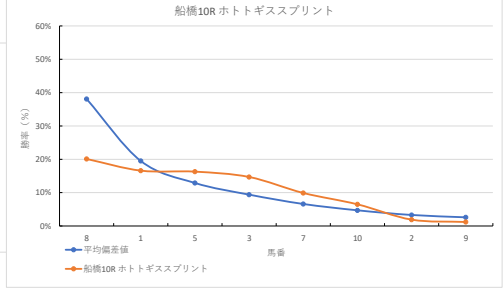

騎手+種牡馬

馬番	馬名	合計
3	ビービーラドン	20.5%
5	カップギ	18.9%
6	ミトクラフィア	16.3%
2	オモイノメル	15.8%
1	リュウノアスラム	12.4%

2023年11月28日 船橋7R C1 選抜馬

テクニカル6 ptn4

馬番	オッズ	馬名	騎手	勝率	連対率	複勝率	騎手	種牡馬	高田収
1	1.2	サンマルシupp	御神本 訓	64.5%	81.1%	87.4%	◎	△	
2	12.0	プレストルーチェ	山中 悠希	6.5%	15.8%	28.4%		★	
3	41.1	ソウキキ	山口 達弥	1.9%	6.8%	14.1%	▲		
4	5.0	トークンエミスター	森 泰斗	15.6%	33.7%	50.0%	○	▲	
5	8.0	ロードオブイサナ	町田 直希	9.8%	24.1%	39.6%	☆	☆	
6	11.6	ワンダフルボーイ	沢田 龍哉	16.3%	30.0%	46.0%	△	◎	
7	20.0	インプレシオ	岡村 健司	3.9%	10.9%	19.9%	★	○	

騎手+種牡馬

馬番	馬名	合計
1	サンマルシupp	20.4%
4	トークンエミスター	18.3%
6	ワンダフルボーイ	15.9%
7	インプレシオ	12.2%
2	プレストルーチェ	8.8%

2023年11月28日 船橋9R アイオライトダッシュ

テクニカル6 ptn3

馬番	オッズ	馬名	騎手	勝率	連対率	複勝率	騎手	種牡馬	高田収
1	78.0	ヤマニンフェリクス	山林 肇	1.0%	1.4%	4.3%	☆		
2	20.0	マーシッドトラック	高橋 利幸	3.9%	10.9%	19.9%		▲	
3	32.5	サンダップルド	藤江 涉	2.4%	6.6%	13.5%	◎	◎	
4	5.1	フリフリ	野畑 凌	15.2%	29.3%	46.6%	◎	△	○
5	11.6	ロマンズピネル	日井 健太	6.7%	16.3%	30.0%			
6	31.2	ピンボンナム	古岡 勇樹	2.5%	5.1%	13.1%		○	
7	130.0	ブレイブゼウス	田中 涼	0.6%	2.9%	6.4%			
8	5.2	ドクタースキル	落合 玄太	14.9%	30.8%	46.0%			
9	12.0	モーモーブラック	増田 充宏	6.5%	15.8%	28.4%		★	
10	500.0	セイクンゴールド	廣分 祐仁	0.0%	1.5%	2.5%			
11	1.5	ハチスブレイン	沢田 龍哉	50.6%	69.9%	79.3%	▲		○
12	20.0	ハクサンクラーケン	木根塚 龍	3.9%	9.8%	16.9%	○	○	
13	28.9	ルナチャイルド	瀬田 達也	2.7%	7.0%	14.0%	△		○
14	500.0	キャストロペトラ	山本 龍紀	0.0%	0.0%	0.4%	★	☆	

騎手+種牡馬

馬番	馬名	合計
3	サンダップルド	21.8%
6	ピンボンナム	16.7%
4	フリフリ	13.5%
2	マーシッドトラック	12.4%
13	ルナチャイルド	9.3%

2023年11月28日 船橋10R ホトギススプリント

テクニカル6 ptn1

馬番	オッズ	馬名	騎手	勝率	連対率	複勝率	騎手	種牡馬	高田収
1	4.7	カツベンクイ	御神本 訓	16.6%	38.1%	53.4%	◎	◎	
2	41.1	イデダ	川崎 正太	1.9%	6.8%	14.1%	☆		
3	5.3	エルロク	木根塚 龍	14.7%	29.8%	45.8%			○
4	97.5	スターズプレミア	藤本 瑞輝	0.8%	2.3%	5.4%		○	△
5	4.8	ウセタタンク	森 泰斗	16.3%	34.5%	52.8%	○	△	
6	500.0	タツノマツハ	船田 龍治	0.0%	2.5%	5.0%			
7	7.9	ファイカブチノ	徳田 昂	9.9%	28.7%	41.6%	★		
8	3.9	マイクハージュ	菅川 翼	20.1%	39.6%	52.9%	▲	★	
9	65.0	ハイザクエイ	山口 達弥	1.2%	3.5%	9.4%	▲	☆	
10	12.0	トゥルーパローズ	本田 正重	6.5%	16.1%	24.8%	△	▲	