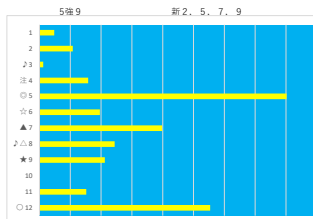

差異

騎手+種牡馬

馬番	馬名	合計
12	ウィンドワーク	16.9%
4	キングオブオソ	13.1%
11	ビヴォタルプレイ	12.8%
9	リュウノヤンブー	10.8%
6	クニトキメキ	9.5%

2023年11月28日		船橋4R C2 二 C2 三		テクニカル6			ptn1		
馬番	オッズ	馬名	騎手	勝率	連対率	複勝率	騎手	種牡馬	高回収
1	8.0	エントシアスタ	張田 昂	9.8%	24.1%	39.6%	○	○	
2	20.0	アルバートミノル	関村 健司	3.9%	9.8%	16.9%	☆	○	
3	2.6	サーブルミラージュ	森 泰斗	29.9%	51.0%	63.8%	◎		
4	35.5	ブークリシヤール	山中 悠希	2.2%	4.6%	8.2%	★		○
5	32.5	ミチンシティア	藤本 現輝	2.4%	6.6%	13.5%		△	
6	20.0	ロコガフバラン	本橋 孝太	3.9%	10.9%	19.9%		★	
7	5.0	ブライトオーシャン	落合 玄太	15.6%	33.7%	50.0%	▲	▲	
8	9.2	クリスタラン	笹川 翼	8.5%	18.2%	29.2%	△	☆	
9	55.7	インザホッパー	張田 昂	1.4%	3.7%	9.1%			
10	130.0	ユラノクラフィア	伊藤 裕人	0.6%	2.9%	6.4%		◎	
11	8.0	レオミナレバ	篠谷 葵	9.8%	23.4%	38.1%			

差異

騎手+種牡馬

馬番	馬名	合計
3	サーブルミラージュ	14.2%
2	アルバートミノル	13.0%
7	ブライトオーシャン	12.9%
8	クリスタラン	12.3%
1	エントシアスタ	12.0%

2023年11月28日 船橋SR C2ニC2三

テクニカル6 ptn1

馬番	オッズ	馬名	騎手	勝率	連対率	複勝率	騎手	種牡馬	高田収
1	32.5	ベストバディ	本田 正重	2.4%	6.6%	13.5%	◎		
2	55.7	アエリアン	笹川 翼	1.4%	3.7%	9.1%	▲		
3	130.0	カラドボルク	及川 烈	0.6%	2.9%	6.4%			
4	20.0	フェアリートレイル	和田 謙治	3.9%	9.8%	16.9%		▲	
5	3.9	ソレア	森 泰斗	20.1%	39.6%	52.9%	◎	◎	
6	8.0	セキテイショウオー	張田 昂	9.8%	23.4%	38.1%	★	★	
7	5.2	トリアリパティ	本橋 孝太	14.9%	30.8%	46.0%	☆	○	
8	35.5	アンティシジョン	森村 真明	2.2%	4.6%	8.2%			○
9	7.4	エクメティソツキ	岡村 健司	10.6%	21.8%	34.1%			
10	500.0	バンドゴール	庄司 大輔	0.0%	2.1%	3.6%		☆	
11	10.3	アグニレティアンス	藤本 規輝	7.6%	20.8%	29.9%			
12	3.4	フブキ	落合 玄太	22.7%	43.9%	56.7%	○	△	

騎手+種牡馬

馬番	馬名	合計
5	ソレア	24.5%
7	トリアリパティ	17.4%
12	フブキ	13.9%
6	セキテイショウオー	12.7%
2	アエリアン	9.9%

2023年11月28日 船橋6R C1五C1六

テクニカル6 ptn2

馬番	オッズ	馬名	騎手	勝率	連対率	複勝率	騎手	種牡馬	高田収
1	5.3	リュウノアスラム	森 泰斗	14.6%	33.3%	45.8%	◎		
2	55.7	オモイノメル	落合 玄太	1.4%	3.7%	9.1%	○	△	
3	4.8	ビービーラドン	本田 正重	16.3%	34.5%	52.8%	▲	◎	
4	12.0	コールドペルー	小杉 雅	6.5%	15.8%	28.4%	☆		
5	3.4	カップギ	張田 昂	22.7%	43.9%	56.7%	◎	○	
6	97.5	ミトクラフィア	野田 達	0.8%	2.3%	5.4%		☆	
7	12.0	ニジロライオン	田中 力	6.5%	16.1%	24.8%	★	▲	
8	3.9	コスモゲイター	沢田 龍哉	20.1%	39.6%	52.9%		☆	
9	32.5	オーデナミカ	木原厚 颯	2.4%	6.6%	13.5%		★	
10	41.1	マッドルル	和田 謙治	1.9%	6.8%	14.1%			