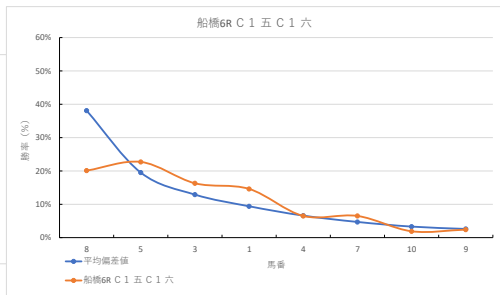

差異

騎手+種牡馬

馬番	馬名	合計
12	ウィンドワーク	16.9%
4	キングオブオソ	13.1%
11	ビヴォタルプレイ	12.8%
9	リュウノヤンブー	10.8%
6	クニトキメキ	9.5%

2023年11月28日		船橋4R C2 二 C2 三		テクニカル6			ptn1		
馬番	オッズ	馬名	騎手	勝率	連対率	複勝率	騎手	種牡馬	高回収
1	8.0	エントシアスタ	張田 昂	9.8%	24.1%	39.6%	○	○	
2	20.0	アルバートミノル	関村 健司	3.9%	9.8%	16.9%	☆	○	
3	2.6	サーブルミラージュ	森 泰斗	29.9%	51.0%	63.8%	◎		
4	35.5	ブークリシヤール	山中 悠希	2.2%	4.6%	8.2%	★		○
5	32.5	ミチンシティア	藤本 現輝	2.4%	6.6%	13.5%		△	
6	20.0	ロコガフバラン	本橋 孝太	3.9%	10.9%	19.9%		★	
7	5.0	ブライトオーシャン	落合 玄太	15.6%	33.7%	50.0%	▲	▲	
8	9.2	クリスタラン	笹川 翼	8.5%	18.2%	29.2%	△	☆	
9	55.7	インザホッパー	張田 昂	1.4%	3.7%	9.1%			
10	130.0	ユラノクラフィア	伊藤 裕人	0.6%	2.9%	6.4%		◎	
11	8.0	レオミナレバ	篠谷 葵	9.8%	23.4%	38.1%			

差異

騎手+種牡馬

馬番	馬名	合計
3	サーブルミラージュ	14.2%
2	アルバートミノル	13.0%
7	ブライトオーシャン	12.9%
8	クリスタラン	12.3%
1	エントシアスタ	12.0%

2023年11月28日 船橋SR C2ニC2三

テクニカル6 ptn1

馬番	オッズ	馬名	騎手	勝率	連対率	複勝率	騎手	種牡馬	高田収
1	32.5	ベストバディ	本田 正重	2.4%	6.6%	13.5%	◎		
2	55.7	アエリアン	笹川 翼	1.4%	3.7%	9.1%	▲		
3	130.0	カラドボルク	及川 烈	0.6%	2.9%	6.4%			
4	20.0	フェアリートレイル	和田 謙治	3.9%	9.8%	16.9%		▲	
5	3.9	ソレア	森 泰斗	20.1%	39.6%	52.9%	◎	◎	
6	8.0	セキテイショウオー	張田 昂	9.8%	23.4%	38.1%	★	★	
7	5.2	トリアリパティ	本橋 孝太	14.9%	30.8%	46.0%	☆	○	
8	35.5	アンティシジョン	森村 真明	2.2%	4.6%	8.2%			○
9	7.4	エクメティソツキ	岡村 健司	10.6%	21.8%	34.1%			
10	500.0	バンドゴール	庄司 大輔	0.0%	2.1%	3.6%		☆	
11	10.3	アグニレティアンス	藤本 規輝	7.6%	20.8%	29.9%			
12	3.4	フブキ	落合 玄太	22.7%	43.9%	56.7%	○	△	

騎手+種牡馬

馬番	馬名	合計
5	ソレア	24.5%
7	トリアリパティ	17.4%
12	フブキ	13.9%
6	セキテイショウオー	12.7%
2	アエリアン	9.9%

2023年11月28日 船橋6R C1五C1六

テクニカル6 ptn2

馬番	オッズ	馬名	騎手	勝率	連対率	複勝率	騎手	種牡馬	高田収
1	5.3	リュウノアスラム	森 泰斗	14.6%	33.3%	45.8%	◎		
2	55.7	オモイノメル	落合 玄太	1.4%	3.7%	9.1%	○	△	
3	4.8	ビービーラドン	本田 正重	16.3%	34.5%	52.8%	▲	◎	
4	12.0	コールドペルー	小杉 雅	6.5%	15.8%	28.4%	☆		
5	3.4	カップギ	張田 昂	22.7%	43.9%	56.7%	◎	○	
6	97.5	ミトクラフィア	野田 達	0.8%	2.3%	5.4%		☆	
7	12.0	ニジロライオン	田中 力	6.5%	16.1%	24.8%	★	▲	
8	3.9	コスモゲイター	沢田 龍哉	20.1%	39.6%	52.9%		☆	
9	32.5	オーデナミカ	木原厚 颯	2.4%	6.6%	13.5%		★	
10	41.1	マッドルル	和田 謙治	1.9%	6.8%	14.1%			