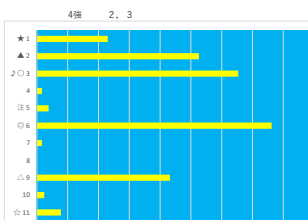

2023年11月28日		船橋1R 3歳 選抜馬		テクニカル6			ptn3		
馬番	オッズ	馬名	騎手	勝率	連対率	複勝率	騎手	種牡馬	高回収
1	12.0	ナギサノチャコ	張田 昂	6.5%	15.8%	28.4%	○	○	
2	4.8	メーテルコート	森 泰斗	16.3%	34.5%	52.8%	◎	△	
3	5.3	キーブアドラブル	庄司 大輔	14.7%	29.8%	45.8%	▲	▲	○
4	97.5	ピンクちゃん	實川 純一	0.8%	2.0%	4.9%			
5	41.1	テナウオイス	沢田 龍哉	1.9%	6.8%	14.1%	△		
6	2.8	レオトロボス	田中 力	28.1%	46.5%	60.9%		◎	
7	97.5	トキメキパロダイス	赤津 和希	0.8%	2.3%	5.4%			★
8	500.0	ロシエヴィティ	木郷塚 龍	0.0%	2.4%	3.3%			
9	4.7	リンクスソレイユ	所 重	16.6%	38.1%	53.4%	☆	○	
10	65.0	メイワフウ	古岡 勇樹	1.2%	3.5%	9.4%		☆	
11	20.0	ブランドルーユ	藤本 現輝	3.9%	10.9%	19.9%	★		

差異

騎手+種牡馬

馬番	馬名	合計
2	メーテルコート	21.3%
3	キーブアドラブル	15.8%
9	リンクスソレイユ	13.2%
6	レオトロボス	12.8%
1	ナギサノチャコ	10.5%

2023年11月28日		船橋2R C3 二		テクニカル6			ptn4		
馬番	オッズ	馬名	騎手	勝率	連対率	複勝率	騎手	種牡馬	高回収
1	32.5	トゥルーブルー	藤本 現輝	2.4%	6.6%	13.5%	★	▲	
2	13.7	ムースチャレンジ	川崎 正太	5.7%	18.1%	34.2%	△	☆	
3	20.0	シエスタキー	張田 昂	3.9%	10.9%	19.9%	▲	○	
4	20.0	ウェスタフオンテン	中岡 隆策	3.9%	9.8%	16.9%			
5	97.5	ワルターシップ	實川 純一	0.8%	2.3%	5.4%			
6	97.5	スリントシカホル	高橋 利幸	0.8%	2.0%	4.9%			
7	500.0	シーモアドリーム	山本 聡紀	0.0%	2.4%	3.3%			
8	9.1	ドラゴンスローン	山中 悠希	8.6%	22.5%	37.4%	☆	★	
9	500.0	パロンキング	西村 栄策	0.0%	2.1%	3.6%			
10	12.0	ビシエド	木郷塚 龍	6.5%	15.8%	28.4%		△	
11	2.2	ウィンドホーゼ	本田 正康	35.8%	59.2%	72.8%	○	◎	
12	2.1	フェーバーラッシュ	笹川 翼	37.8%	63.6%	78.3%	◎		○

差異

騎手+種牡馬

馬番	馬名	合計
11	ウィンドホーゼ	21.7%
3	シエスタキー	14.7%
12	フェーバーラッシュ	11.3%
1	トゥルーブルー	10.1%
2	ムースチャレンジ	9.8%

2023年11月28日		船橋3R 2歳 四		テクニカル6			ptn4		
馬番	オッズ	馬名	騎手	勝率	連対率	複勝率	騎手	種牡馬	高回収
1	8.0	セイションシオン	篠谷 葵	9.8%	23.4%	38.1%			
2	500.0	シノノエール	吉岡 孝司	0.0%	2.1%	3.6%			
3	26.9	キヤッスレレウフ	関村 健司	2.9%	10.4%	21.1%			★
4	41.1	キングオブオソ	落合 玄太	1.9%	6.8%	14.1%	○	△	
5	55.7	コンサートバイオ	笹川 翼	1.4%	3.7%	9.1%	▲		
6	5.1	クニトキメキ	今野 忠成	15.2%	29.3%	46.6%		▲	○
7	8.0	セイルオンファイア	本橋 孝太	9.8%	24.1%	39.6%	★		
8	35.5	キラムキトキメキ	野次 憲彦	2.2%	4.6%	8.2%		☆	○
9	20.0	リュウノヤンブー	藤本 現輝	3.9%	10.9%	19.9%		○	
10	32.5	ダンスク	張田 昂	2.4%	6.6%	13.5%		△	
11	1.2	ビヴォタルプレイ	森 泰斗	64.5%	81.1%	87.4%	◎		
12	130.0	ウィンドワーク	野畑 凌	0.6%	2.9%	6.4%	☆	◎	