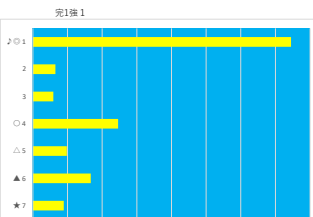

差異

騎手+種牡馬

馬番	馬名	合計
3	サーブルミラージュ	14.2%
2	アルバートミノル	13.0%
7	ブライトオーシャン	12.9%
8	クリスタラン	12.3%
1	エントシアスタ	12.0%

2023年11月28日 船橋SR C2ニC2三

テクニカル6 ptn1

馬番	オッズ	馬名	騎手	勝率	連対率	複勝率	騎手	種牡馬	高田収
1	32.5	ベストバディ	本田 正重	2.4%	6.6%	13.5%	◎		
2	55.7	アエリアン	笹川 翼	1.4%	3.7%	9.1%	▲		
3	130.0	カラドボルク	及川 烈	0.6%	2.9%	6.4%			
4	20.0	フェアリートレイル	和田 謙治	3.9%	9.8%	16.9%		▲	
5	3.9	ソレア	森 泰斗	20.1%	39.6%	52.9%	◎	◎	
6	8.0	セキテイショウオー	張田 昂	9.8%	23.4%	38.1%	★	★	
7	5.2	トリアリパティ	本橋 孝太	14.9%	30.8%	46.0%	☆	○	
8	35.5	アンティシジョン	森村 真明	2.2%	4.6%	8.2%			○
9	7.4	エクメティソツキ	岡村 健司	10.6%	21.8%	34.1%			
10	500.0	バンドゴール	庄司 大輔	0.0%	2.1%	3.6%		☆	
11	10.3	アグニレティアンス	藤本 規輝	7.6%	20.8%	29.9%			
12	3.4	フブキ	落合 玄太	22.7%	43.9%	56.7%	○	△	

騎手+種牡馬

馬番	馬名	合計
5	ソレア	24.5%
7	トリアリパティ	17.4%
12	フブキ	13.9%
6	セキテイショウオー	12.7%
2	アエリアン	9.9%

2023年11月28日 船橋6R C1五C1六

テクニカル6 ptn2

馬番	オッズ	馬名	騎手	勝率	連対率	複勝率	騎手	種牡馬	高田収
1	5.3	リュウノアスラム	森 泰斗	14.6%	33.3%	45.8%	◎		
2	55.7	オモイノメル	落合 玄太	1.4%	3.7%	9.1%	○	△	
3	4.8	ビービーラドン	本田 正重	16.3%	34.5%	52.8%	▲	◎	
4	12.0	コールドペルー	小杉 雅	6.5%	15.8%	28.4%	☆		
5	3.4	カップギ	張田 昂	22.7%	43.9%	56.7%	◎	○	
6	97.5	ミトクラフィア	野田 達	0.8%	2.3%	5.4%		☆	
7	12.0	ニジロライオン	田中 力	6.5%	16.1%	24.8%	★	▲	
8	3.9	コスモゲイター	沢田 龍哉	20.1%	39.6%	52.9%		☆	
9	32.5	オーデナミカ	木原厚 颯	2.4%	6.6%	13.5%		★	
10	41.1	マッドルル	和田 謙治	1.9%	6.8%	14.1%			

騎手+種牡馬

馬番	馬名	合計
3	ビービーラドン	20.5%
5	カップギ	18.9%
6	ミトクラフィア	16.3%
2	オモイノメル	15.8%
1	リュウノアスラム	12.4%

2023年11月28日 船橋7R C1 選抜馬

テクニカル6 ptn4

馬番	オッズ	馬名	騎手	勝率	連対率	複勝率	騎手	種牡馬	高田収
1	1.2	サンマルシupp	御神本 訓	64.5%	81.1%	87.4%	◎	△	
2	12.0	プレストルーチェ	山中 悠希	6.5%	15.8%	28.4%		★	
3	41.1	ソウキキ	山口 達弥	1.9%	6.8%	14.1%	▲		
4	5.0	トークンエミスター	森 泰斗	15.6%	33.7%	50.0%	○	▲	
5	8.0	ロードオブイサナ	町田 直希	9.8%	24.1%	39.6%	☆	☆	
6	11.6	ワンダフルボーイ	沢田 龍哉	16.3%	30.0%	46.0%	△	◎	
7	20.0	インプレシオ	岡村 健司	3.9%	10.9%	19.9%	★	○	