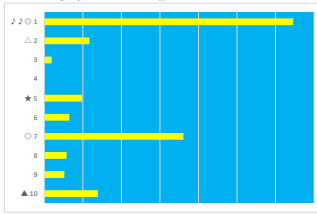

騎手+種牡馬

馬番	馬名	合計
7	ブリックオードン	16.1%
10	オクトニオン	13.9%
1	ホウオウトゥールス	9.1%
2	サトノティード	8.3%
9	タイセイアグイン	7.1%