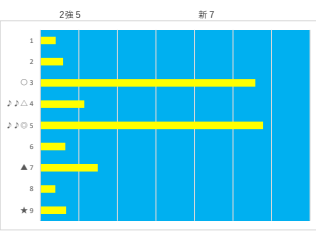

馬番	馬名	合計
3	フロインフォックス	27.5%
5	マクト	23.5%
2	シノンシキェウ	11.4%
1	レッツコーディー	11.3%
7	イッツバビキヤクテン	11.2%