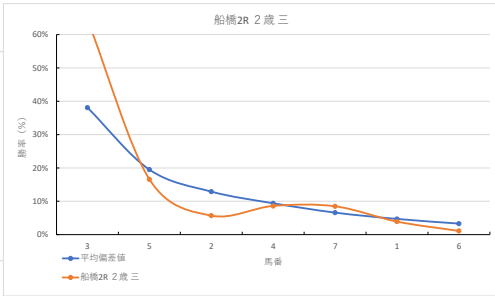

2023年11月27日		船橋1R 2歳 選抜馬			テクニカル6			ptn5		
馬番	オッズ	馬名	騎手	勝率	連対率	複勝率	騎手	種牡馬	高田収	差異
1	45.9	ブナシメシ	西村 栄喜	1.7%	3.3%	4.2%	☆	△		
2	8.0	ベルカラス	藤本 現輝	9.8%	24.1%	39.6%		○		
3	8.0	リトウモ	庄司 大輔	9.8%	23.4%	38.1%	▲	◎		
4	1.5	アルインオアシス	本田 正重	53.0%	72.0%	82.4%	○	★		
5	20.0	ドリービー	山中 悠希	3.9%	10.9%	19.9%	○	▲		
6	3.4	グッドインディード	笠野 誠大	22.7%	43.9%	56.7%	★	☆		
7	26.9	エスケイプライム	山口 達弥	2.9%	10.4%	21.1%	△			

馬番	馬名	合計
3	リトウモ	11.5%
4	アルインオアシス	8.8%
5	ドリービー	8.3%
2	ベルカラス	4.5%
7	エスケイプライム	3.6%

2023年11月27日		船橋2R 2歳 三			テクニカル6			ptn4		
馬番	オッズ	馬名	騎手	勝率	連対率	複勝率	騎手	種牡馬	高田収	差異
1	20.0	タツノスバーク	笠野 誠大	3.9%	10.9%	19.9%	★	○		
2	13.7	エックタルト	和田 謙治	5.7%	18.1%	34.2%	▲	◎		
3	1.2	フレグランス	森 泰斗	64.5%	81.1%	87.4%	◎	△		
4	9.1	マザロイヤル	木崎 剛	8.6%	22.5%	37.4%	△	★		
5	4.7	グレイテストヒット	森村 貴明	16.6%	38.1%	53.4%	△	▲		
6	70.9	マーチオブタイム	園原 香	1.1%	8.2%	12.0%		☆		
7	9.2	エミノマジェスティ	関村 健司	8.5%	18.2%	29.2%	○			

馬番	馬名	合計
2	エックタルト	20.4%
3	フレグランス	11.2%
1	タツノスバーク	9.9%
5	グレイテストヒット	6.6%
7	エミノマジェスティ	4.2%

2023年11月27日		船橋3R 2歳 二			テクニカル6			ptn4		
馬番	オッズ	馬名	騎手	勝率	連対率	複勝率	騎手	種牡馬	高田収	差異
1	12.0	ワールドエンバイア	菅谷 玄太	6.5%	15.8%	28.4%	○	△		
2	3.6	ブルーオーソ	森 泰斗	21.7%	43.4%	59.0%	◎	△		
3	97.5	ミレニアムバイオ	関村 健司	0.8%	2.3%	5.4%				
4	3.4	エアースタージョイ	小杉 亮	22.7%	43.9%	56.7%	☆			
5	55.7	カレンザブケ	木崎 剛	1.4%	3.7%	9.1%				
6	5.3	メリア	所 徹	14.7%	29.8%	45.8%		★	○	
7	3.9	イエスコーオン	藤谷 葵	20.1%	39.6%	52.9%		◎		
8	12.0	ミラクルラッシュ	畑田 昂	6.5%	16.1%	24.8%	▲	▲		
9	32.5	ブレイバート	山口 達弥	2.4%	6.6%	13.5%		△		
10	500.0	ダイターニャ	庄司 大輔	0.0%	2.1%	3.6%	△	☆		
11	41.1	トコトコトコトコ	和田 謙治	1.9%	6.8%	14.1%		○		
12	97.5	ニダイメ	山中 悠希	0.8%	2.0%	4.9%				