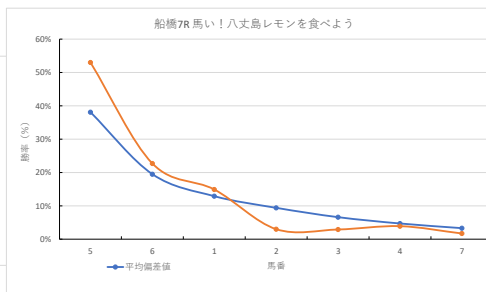

馬番	馬名	合計
5	リンキングフォン	26.7%
1	ニシノサキュバス	17.3%
4	ディープステイト	13.4%
6	シラセ	12.3%
3	トノカンショウ	11.2%

2023年11月27日		船橋8R 犬吠埼賞			テクニカル6			ptn5		
馬番	オッズ	馬名	騎手	勝率	連対率	複勝率	騎手	種牡馬	高回収	差異
1	3.4	カーニバルマーチ	山中 悠希	22.7%	43.9%	56.7%		▲		
2	20.0	キューランブラー	碓谷 葵	3.9%	10.9%	19.9%	★	★		
3	130.0	アドウェントイフ	保瀬 翔也	0.6%	2.9%	6.4%				
4	41.1	タロマンダラ	矢野 眞之	1.9%	6.8%	14.1%	▲	☆		
5	500.0	クラウンスカス	白井 健太	0.0%	2.1%	3.6%		◎		
6	55.7	ミューラー	和田 雅治	1.4%	3.7%	9.3%	☆			
7	39.5	トーアトルドフ	小杉 亮	2.2%	4.6%	8.2%		○	○	
8	12.0	クリーベラッシュ	藤本 規雄	6.5%	15.8%	28.4%	◎	△		
9	11.6	レッドビルヂェス	衛川 翼	6.7%	16.3%	30.0%	△			
10	1.5	タカラライナー	衛川 翼	53.0%	72.0%	82.4%	◎	△		
11	8.0	プレディバンチ	齊合 玄太	9.8%	24.1%	39.6%				
12	32.5	ストレートアクター	岡村 健司	2.4%	6.6%	13.5%