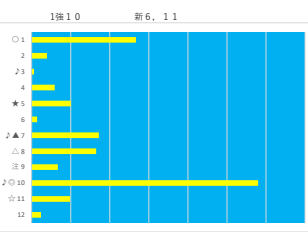

馬番	馬名	合計
8	クリーベラッシュ	17.4%
10	タカラライナー	13.5%
4	タロマンダラ	12.3%
9	レッドビルヂェス	9.9%
2	キューランブラー	8.9%