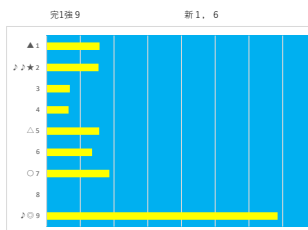

2023年11月27日		船橋SR C1七C1八C1九ウ			テクニカル6			ptn4		
馬番	オッズ	馬名	騎手	勝率	連対率	複勝率	騎手	種牡馬	高回収	差異
1	13.7	クラフティウォー	矢野 眞之	5.7%	18.1%	34.2%	◎			
2	55.7	ストライダー	中島 良美	1.4%	2.8%	8.5%		▲	○	
3	41.1	マコトエトルリア	本田 正重	1.9%	6.8%	14.1%	○	△		
4	12.0	アヤサンメルシー	西 啓太	6.5%	16.1%	24.8%		☆		
5	5.0	アナーゲームン	和田 雅治	15.6%	33.7%	50.0%	★			
6	9.2	トークンマンボ	山本 聡紀	8.5%	18.2%	29.2%	☆	○		
7	9.1	デイジーカプシー	碓谷 葵	8.6%	22.5%	37.4%	△	◎		
8	500.0	スーパージェドシカ	所 里	0.0%	2.5%	5.0%		△		
9	1.2	マスターブラン	徳田 昂	64.5%	81.1%	87.4%	▲	★		

馬番	馬名	合計
7	デイジーカプシー	18.7%
3	マコトエトルリア	14.6%
9	マスターブラン	14.0%
6	トークンマンボ	13.7%
1	クラフティウォー	10.5%

2023年11月27日		船橋SR C1七C1八C1九イ			テクニカル6			ptn2		
馬番	オッズ	馬名	騎手	勝率	連対率	複勝率	騎手	種牡馬	高回収	差異
1	55.7	スカーレヴァース	和田 雅治	1.4%	2.8%	8.5%		○	○	
2	12.0	サテライト	藤本 規雄	6.5%	15.8%	28.4%	☆	☆		
3	1.5	ジャックメモリアム	川崎 正太	50.6%	69.9%	79.3%	△	◎	○	
4	20.0	パローチアレイバー	宮野 謙大	3.9%	9.8%	16.9%		△		
5	8.0	ニシノエルサ	齊合 玄太	9.8%	24.1%	39.6%	○			
6	5.1	マニエジエニ	衛川 翼	15.2%	29.3%	46.6%	▲		○	
7	20.0	ツルマルベル	小杉 亮	3.9%	10.9%	19.9%	★	▲		
8	8.0	リュウノケンシン	森 豊斗	9.8%	23.4%	38.1%	◎	★