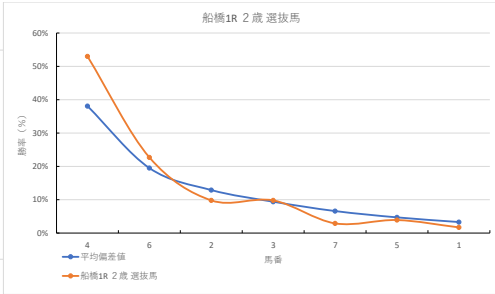

2023年11月27日		船橋1R 2歳 選抜馬			テクニカル6			ptn5		
馬番	オッズ	馬名	騎手	勝率	連対率	複勝率	騎手	種牡馬	高田収	差異
1	45.9	ブナシメシ	西村 栄喜	1.7%	3.3%	4.2%	☆	△		
2	8.0	ベルカラス	藤本 現輝	9.8%	24.1%	39.6%		○		
3	8.0	リトウモ	庄司 大輔	9.8%	23.4%	38.1%	▲	◎		
4	1.5	アルインオアシス	本田 正重	53.0%	72.0%	82.4%	○	★		
5	20.0	ドリービー	山中 悠希	3.9%	10.9%	19.9%	○	▲		
6	3.4	グッドインディード	笠野 誠大	22.7%	43.9%	56.7%	★	☆		
7	26.9	エスケイプライム	山口 達弥	2.9%	10.4%	21.1%	△			

馬番	馬名	合計
3	リトウモ	11.5%
4	アルインオアシス	8.8%
5	ドリービー	8.3%
2	ベルカラス	4.5%
7	エスケイプライム	3.6%

2023年11月27日		船橋2R 2歳 三			テクニカル6			ptn4		
馬番	オッズ	馬名	騎手	勝率	連対率	複勝率	騎手	種牡馬	高田収	差異
1	20.0	タツノスバーク	笠野 誠大	3.9%	10.9%	19.9%	★	○		
2	13.7	エックタルト	和田 謙治	5.7%	18.1%	34.2%	▲	◎		
3	1.2	フレグランス	森 泰斗	64.5%	81.1%	87.4%	◎	△		
4	9.1	マザロイヤル	木崎 剛	8.6%	22.5%	37.4%	△	★		
5	4.7	グレイテストヒット	森村 貴明	16.6%	38.1%	53.4%	△	▲		
6	70.9	マーチオブタイム	園原 香	1.1%	8.2%	12.0%		☆		
7	9.2	エミノマジェスティ	関村 健司	8.5%	18.2%	29.2%	○			

馬番	馬名	合計
2	エックタルト	20.4%
3	フレグランス	11.2%
1	タツノスバーク	9.9%
5	グレイテストヒット	6.6%
7	エミノマジェスティ	4.2%

2023年11月27日		船橋3R 2歳 二			テクニカル6			ptn4		
馬番	オッズ	馬名	騎手	勝率	連対率	複勝率	騎手	種牡馬	高田収	差異
1	12.0	ワールドエンバイア	菅谷 玄太	6.5%	15.8%	28.4%	○	△		
2	3.6	ブルーオーソ	森 泰斗	21.7%	43.4%	59.0%	◎	△		
3	97.5	ミレニアムバイオ	関村 健司	0.8%	2.3%	5.4%				
4	3.4	エアースタージョイ	小杉 亮	22.7%	43.9%	56.7%	☆			
5	55.7	カレンザブケ	木崎 剛	1.4%	3.7%	9.1%				
6	5.3	メリア	所 徹	14.7%	29.8%	45.8%		★	○	
7	3.9	イエスコーオン	藤谷 葵	20.1%	39.6%	52.9%		◎		
8	12.0	ミラクルラッシュ	畑田 昂	6.5%	16.1%	24.8%	▲	▲		
9	32.5	ブレイバート	山口 達弥	2.4%	6.6%	13.5%		△		
10	500.0	ダイターニャ	庄司 大輔	0.0%	2.1%	3.6%	△	☆		
11	41.1	トコトコトコトコ	和田 謙治	1.9%	6.8%	14.1%		○		
12	97.5	ニダイメ	山中 悠希	0.8%	2.0%	4.9%				