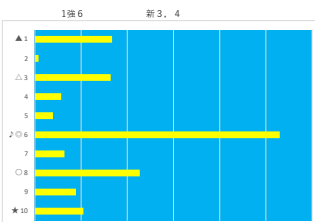

馬番	馬名	合計
3	スカイハリケーン	21.3%
1	シャドウファンテン	20.2%
10	マヒオレ	12.8%
9	シャドウフックス	11.9%
8	ミスクリリア	11.0%

2023年11月27日				船橋11R 終特別			テクニカル6			ptn4		
馬番	オッズ	馬名	騎手	勝率	連対率	複勝率	騎手	種牡馬	高回収	差異		
1	20.0	エスシーウィオラ	森 泰斗	3.9%	9.8%	16.9%	○					
2	97.5	アーリーレグ	阿部 直希	0.8%	2.0%	4.9%		☆				
3	12.0	スミスアップ	藤本 現輝	6.5%	15.8%	28.4%						
4	55.7	ソディアックレーヴ	御神本 謙	1.4%	3.7%	9.1%	◎					
5	9.1	シャドウモリス	笹川 賢	8.6%	22.5%	37.4%		△	◎			
6	32.5	ミンナユメミル	和田 雅治	2.4%	6.6%	13.5%						
7	20.0	ホワイトヘッド	本橋 孝太	3.9%	10.9%	19.9%						
8	1.5	ハイエストエンド	張田 昂	50.6%	69.9%	79.3%	☆	▲	○			
9	13.7	ファイナルマズル	今野 忠成	5.7%	18.1%	34.2%						
10	35.5	ヨウコウ	碓谷 葵	2.2%	4.6%	8.2%			○			○
11	500.0	グッドヘルスバイオ	本田 正重	0.0%	2.1%	3.6%	★	△				
12	3.4	ゴールドサイクル	矢野 貴之	22.7%	43.9%	56.7%	▲	★