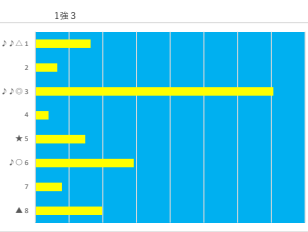

馬番	馬名	合計
3	ジャックメモリアム	21.6%
1	スカーレヴァース	15.3%
8	リュウノケンシン	15.2%
7	ツルマルベル	11.0%
5	ニシノエルサ	10.5%

2023年11月27日		船橋7R 馬い! 八丈島レモンを食べよう			テクニカル6			ptn6		
馬番	オッズ	馬名	騎手	勝率	連対率	複勝率	騎手	種牡馬	高回収	差異
1	5.2	ニシノサキュバス	衛川 翼	14.9%	30.8%	46.0%	○	○		
2	26.0	クンパチラブパート	木龍塚 剛	3.0%	14.2%	28.4%		★		
3	26.9	トノカンショウ	山中 悠希	2.9%	10.4%	21.1%	▲	☆		
4	20.0	ディープステイト	和田 雅治	3.9%	10.9%	19.9%	△	△		
5	1.5	リンキングフォン	森 豊斗	53.0%	72.0%	82.4%	◎	◎		
6	3.4	シラセ	山口 達弥	22.7%	43.9%	56.7%	★	▲		
7	45.9	ユールファーナ	福原 杏	1.7%	3.3%	4.2%	☆