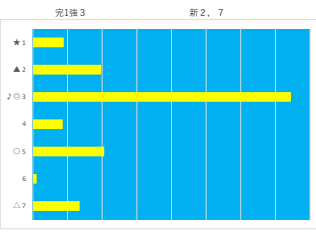

2023年11月27日		船橋1R 2歳 選抜馬			テクニカル6			ptn5		
馬番	オッズ	馬名	騎手	勝率	連対率	複勝率	騎手	種牡馬	高田収	差異
1	45.9	ブナシメシ	西村 栄喜	1.7%	3.3%	4.2%	☆	△		
2	8.0	ベルカラス	藤本 現輝	9.8%	24.1%	39.6%		○		
3	8.0	リトウモ	庄司 大輔	9.8%	23.4%	38.1%	▲	◎		
4	1.5	アルインオアシス	本田 正重	53.0%	72.0%	82.4%	○	★		
5	20.0	ドリービー	山中 悠希	3.9%	10.9%	19.9%	○	▲		
6	3.4	グッドインディード	笠野 誠大	22.7%	43.9%	56.7%	★	☆		
7	26.9	エスケイプライム	山口 達弥	2.9%	10.4%	21.1%	△			

馬番	馬名	合計
3	リトウモ	11.5%
4	アルインオアシス	8.8%
5	ドリービー	8.3%
2	ベルカラス	4.5%
7	エスケイプライム	3.6%

2023年11月27日		船橋2R 2歳 三			テクニカル6			ptn4		
馬番	オッズ	馬名	騎手	勝率	連対率	複勝率	騎手	種牡馬	高田収	差異
1	20.0	タツノスバーク	笠野 誠大	3.9%	10.9%	19.9%	★	○		
2	13.7	エックタルト	和田 謙治	5.7%	18.1%	34.2%	▲	◎		
3	1.2	フレグランス	森 泰斗	64.5%	81.1%	87.4%	◎	△		
4	9.1	マザロイヤル	木崎 剛	8.6%	22.5%	37.4%	△	★		
5	4.7	グレイテストヒット	森村 貴明	16.6%	38.1%	53.4%	△	▲		
6	70.9	マーチオブタイム	園原 香	1.1%	8.2%	12.0%		☆		
7	9.2	エミノマジェスティ	関村 健司	8.5%	18.2%	29.2%	○			

馬番	馬名	合計
2	エックタルト	20.4%
3	フレグランス	11.2%
1	タツノスバーク	9.9%
5	グレイテストヒット	6.6%
7	エミノマジェスティ	4.2%

2023年11月27日		船橋3R 2歳 二			テクニカル6			ptn4		
馬番	オッズ	馬名	騎手	勝率	連対率	複勝率	騎手	種牡馬	高田収	差異
1	12.0	ワールドエンバイア	菅谷 玄太	6.5%	15.8%	28.4%	○	△		
2	3.6	ブルーオーソ	森 泰斗	21.7%	43.4%	59.0%	◎	△		
3	97.5	ミレニアムバイオ	関村 健司	0.8%	2.3%	5.4%				
4	3.4	エアースタージョイ	小杉 亮	22.7%	43.9%	56.7%	☆			
5	55.7	カレンザブケ	木崎 剛	1.4%	3.7%	9.1%				
6	5.3	メリア	所 徹	14.7%	29.8%	45.8%		★	○	
7	3.9	イエスコーオン	藤谷 葵	20.1%	39.6%	52.9%		◎		
8	12.0	ミラクルラッシュ	畑田 昂	6.5%	16.1%	24.8%	▲	▲		
9	32.5	ブレイバート	山口 達弥	2.4%	6.6%	13.5%		△		
10	500.0	ダイターニャ	庄司 大輔	0.0%	2.1%	3.6%	△	☆		
11	41.1	トコトコトコトコ	和田 謙治	1.9%	6.8%	14.1%		○		
12	97.5	ニダイメ	山中 悠希	0.8%	2.0%	4.9%				