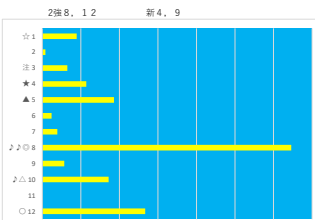

馬番	馬名	合計
5	シャドウモリス	21.3%
4	ソディアックレーヴ	17.1%
1	エスシーウィオラ	15.9%
12	ゴールドサイクル	14.1%
8	ハイエストエンド	11.4%

2023年11月27日				船橋12R 2023 Jockeys Festival			テクニカル6			ptn4		
馬番	オッズ	馬名	騎手	勝率	連対率	複勝率	騎手	種牡馬	高回収	差異		
1	12.0	マインオラクル	張田 昂	6.5%	15.8%	28.4%		▲				
2	12.0	シルバーストール	沢田 龍哉	6.5%	16.1%	24.8%		△				
3	97.5	ストームシャドウ	實川 純一	0.8%	2.0%	4.9%		★				
4	13.7	レッドディライト	小杉 亮	5.7%	18.1%	34.2%	▲	☆				
5	500.0	グレイシャーベイ	西村 栄輔	0.0%	2.1%	3.6%						
6	2.6	オルオル	関村 健司	29.9%	51.0%	63.8%		△				
7	11.6	ヴァンデュアソング	高橋 利幸	6.7%	18.3%	30.0%		◎				
8	55.7	シャンデル	森 泰斗	1.4%	3.7%	9.1%		○				
9	14.2	バスターワール	森村 貴明	5.5%	12.2%	21.3%						
10	97.5	リッター	野矢 剛彦	0.8%	2.3%	5.4%	★					
11	14.4	マノシエット	所 肇	5.4%	9.7%	18.8%		◎				○
12	3.0	ソプフェーヴル	碓谷 葵	26.1%	47.8%	64.6%		○