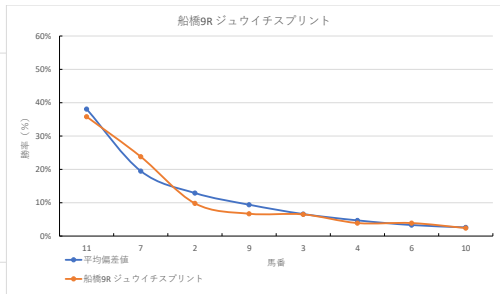

2023年11月27日				船橋9R ジュウイチスプリント			テクニカル6			ptn5		
馬番	オッズ	馬名	騎手	勝率	連対率	複勝率	騎手	種牡馬	高回収	差異		
1	55.7	ビッグバンド	和田 雅治	1.4%	3.7%	9.1%	★	▲				
2	8.0	トラローニ	庄司 大輔	9.8%	24.1%	39.6%	▲	◎				
3	12.0	ボナーセーラ	本田 正重	6.5%	15.8%	28.4%	▲	▲				
4	20.0	ラブリービュー	落合 玄太	3.9%	10.9%	19.9%	◎	▲				
5	97.5	ハクサンチャン	沢田 龍哉	0.8%	2.0%	4.9%						
6	20.0	チザードワインド	秋元 精成	3.9%	9.8%	16.9%		△				
7	3.3	クロノフルール	関村 健司	23.8%	45.8%	59.9%		☆				
8	35.5	マイブー	所 肇	2.2%	4.6%	8.2%						○
9	11.6	スパークジョイ	山口 達弥	6.7%	16.3%	30.0%		△				
10	32.5	ヴァイスコンティ	碓谷 葵	2.4%	6.6%	13.5%		☆				
11	2.2	ワンダーランド	笹川 賢	35.8%	59.2%	72.8%		○				

馬番	馬名	合計
11	ワンダーランド	19.2%
2	トラローニ	18.2%
3	ボナーセーラ	16.6%
9	スパークジョイ	11.3%
7	クロノフルール	10.5%

2023年11月27日				船橋10R 出雲流スプリント			テクニカル6			ptn4		
馬番	オッズ	馬名	騎手	勝率	連対率	複勝率	騎手	種牡馬	高回収	差異		
1	11.6	ジャックファンテン	沢田 龍哉	6.7%	16.3%	30.0%	★	◎				
2	97.5	マイントウゴミダケ	吉岡 勇樹	0.8%	2.3%	5.4%						
3	55.7	スカイハリケーン	御神本 謙	1.4%	3.7%	9.1%	◎	○				
4	13.7	ソムリアンサード	山中 夢希	5.7%	18.1%	34.2%						
5	20.0	ハクサンセーラー	木梨淳 剛	3.9%	10.9%	19.9%						
6	1.5	チナヤスバイオ	関村 健司	53.0%	72.0%	82.4%	☆	☆				
7	32.5	フィリアンガ	森村 貴明	2.4%	6.6%	13.5%		▲				
8	3.4	ミスクリリア	山口 達弥	22.7%	43.9%	56.7%		△				
9	20.0	シャドウフックス	落合 玄太	3.9%	9.8%	16.9%		○				
10	12.0	マヒオレ	本田 正重	6.5%	15.8%	28.4%	▲	★