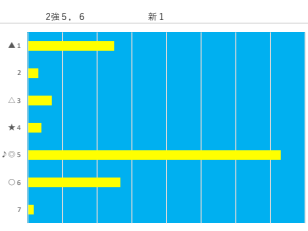

馬番	馬名	合計
5	リンキングフォン	26.7%
1	ニシノサキュバス	17.3%
4	ディープステイト	13.4%
6	シラセ	12.3%
3	トノカンショウ	11.2%

2023年11月27日		船橋8R 犬吠埼賞			テクニカル6			ptn5		
馬番	オッズ	馬名	騎手	勝率	連対率	複勝率	騎手	種牡馬	高回収	差異
1	3.4	カーニバルマーチ	山中 悠希	22.7%	43.9%	56.7%		▲		
2	20.0	キューランブラー	碓谷 葵	3.9%	10.9%	19.9%	★	★		
3	130.0	アドウェントイフ	保瀬 翔也	0.6%	2.9%	6.4%				
4	41.1	タロマンダラ	矢野 眞之	1.9%	6.8%	14.1%	▲	☆		
5	500.0	クラウンスカス	白井 健太	0.0%	2.1%	3.6%		◎		
6	55.7	ミューラー	和田 雅治	1.4%	3.7%	9.3%	☆			
7	39.5	トーアトルドフ	小杉 亮	2.2%	4.6%	8.2%		○	○	
8	12.0	クリーベラッシュ	藤本 規雄	6.5%	15.8%	28.4%	◎	△		
9	11.6	レッドビルヂェス	衛川 翼	6.7%	16.3%	30.0%	△			
10	1.5	タカラライナー	衛川 翼	53.0%	72.0%	82.4%	◎	△		
11	8.0	プレディバンチ	齊合 玄太	9.8%	24.1%	39.6%				
12	32.5	ストレートアクター	岡村 健司	2.4%	6.6%	13.5%