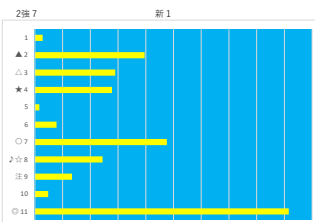

2023年11月27日				船橋9R ジュウイチスプリント			テクニカル6			ptn5		
馬番	オッズ	馬名	騎手	勝率	連対率	複勝率	騎手	種牡馬	高回収	差異		
1	55.7	ビッグバンド	和田 雅治	1.4%	3.7%	9.1%	★	▲				
2	8.0	トラローニ	庄司 大輔	9.8%	24.1%	39.6%	▲	◎				
3	12.0	ボナーセーラ	本田 正重	6.5%	15.8%	28.4%	▲	▲				
4	20.0	ラブリービュー	落合 玄太	3.9%	10.9%	19.9%	◎	▲				
5	97.5	ハクサンチャン	沢田 龍哉	0.8%	2.0%	4.9%						
6	20.0	チザードワインド	秋元 精成	3.9%	9.8%	16.9%		△				
7	3.3	クロノフルール	関村 健司	23.8%	45.8%	59.9%		☆				
8	35.5	マイブー	所 肇	2.2%	4.6%	8.2%						○
9	11.6	スパークジョイ	山口 達弥	6.7%	16.3%	30.0%		△				
10	32.5	ヴァイスコンティ	碓谷 葵	2.4%	6.6%	13.5%		☆				
11	2.2	ワンダーランド	笹川 賢	35.8%	59.2%	72.8%		○				

馬番	馬名	合計
11	ワンダーランド	19.2%
2	トラローニ	18.2%
3	ボナーセーラ	16.6%
9	スパークジョイ	11.3%
7	クロノフルール	10.5%

2023年11月27日				船橋10R 出雲流スプリント			テクニカル6			ptn4		
馬番	オッズ	馬名	騎手	勝率	連対率	複勝率	騎手	種牡馬	高回収	差異		
1	11.6	ジャックファンテン	沢田 龍哉	6.7%	16.3%	30.0%	★	◎				
2	97.5	マイントウゴミダケ	吉岡 勇樹	0.8%	2.3%	5.4%						
3	55.7	スカイハリケーン	御神本 謙	1.4%	3.7%	9.1%	◎	○				
4	13.7	ソムリアンサード	山中 夢希	5.7%	18.1%	34.2%						
5	20.0	ハクサンセーラー	木梨淳 剛	3.9%	10.9%	19.9%						
6	1.5	チナヤスバイオ	関村 健司	53.0%	72.0%	82.4%	☆	☆				
7	32.5	フィリアンガ	森村 貴明	2.4%	6.6%	13.5%		▲				
8	3.4	ミスクリリア	山口 達弥	22.7%	43.9%	56.7%		△				
9	20.0	シャドウフックス	落合 玄太	3.9%	9.8%	16.9%		○				
10	12.0	マヒオレ	本田 正重	6.5%	15.8%	28.4%	▲	★