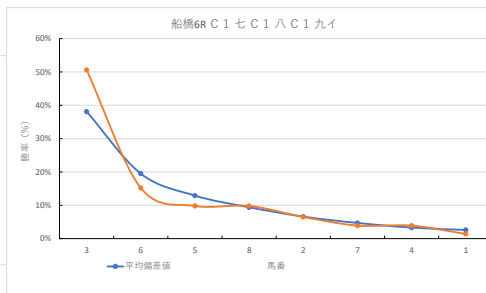

馬番	馬名	合計
3	ジャックメモリアム	21.6%
1	スカーレヴァース	15.3%
8	リュウノケンシン	15.2%
7	ツルマルベル	11.0%
5	ニシノエルサ	10.5%

2023年11月27日		船橋7R 馬い! 八丈島レモンを食べよう			テクニカル6			ptn6		
馬番	オッズ	馬名	騎手	勝率	連対率	複勝率	騎手	種牡馬	高回収	差異
1	5.2	ニシノサキュバス	衛川 翼	14.9%	30.8%	46.0%	○	○		
2	26.0	クンパチラブパート	木龍塚 剛	3.0%	14.2%	28.4%		★		
3	26.9	トノカンショウ	山中 悠希	2.9%	10.4%	21.1%	▲	☆		
4	20.0	ディープステイト	和田 雅治	3.9%	10.9%	19.9%	△	△		
5	1.5	リンキングフォン	森 豊斗	53.0%	72.0%	82.4%	◎	◎		
6	3.4	シラセ	山口 達弥	22.7%	43.9%	56.7%	★	▲		
7	45.9	ユールファーナ	福原 杏	1.7%	3.3%	4.2%	☆