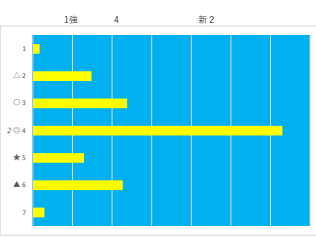

2023年11月27日		船橋1R 2歳 選抜馬			テクニカル6			ptn5		
馬番	オッズ	馬名	騎手	勝率	連対率	複勝率	騎手	種牡馬	高田収	差異
1	45.9	ブナシメシ	西村 栄喜	1.7%	3.3%	4.2%	☆	△		
2	8.0	ベルカラス	藤本 現輝	9.8%	24.1%	39.6%		○		
3	8.0	リトウモ	庄司 大輔	9.8%	23.4%	38.1%	▲	◎		
4	1.5	アルインオアシス	本田 正重	53.0%	72.0%	82.4%	○	★		
5	20.0	ドリービー	山中 悠希	3.9%	10.9%	19.9%	○	▲		
6	3.4	グッドインディード	笠野 誠大	22.7%	43.9%	56.7%	★	☆		
7	26.9	エスケイプライム	山口 達弥	2.9%	10.4%	21.1%	△			

馬番	馬名	合計
3	リトウモ	11.5%
4	アルインオアシス	8.8%
5	ドリービー	8.3%
2	ベルカラス	4.5%
7	エスケイプライム	3.6%

2023年11月27日		船橋2R 2歳 三			テクニカル6			ptn4		
馬番	オッズ	馬名	騎手	勝率	連対率	複勝率	騎手	種牡馬	高田収	差異
1	20.0	タツノスバーク	笠野 誠大	3.9%	10.9%	19.9%	★	○		
2	13.7	エックタルト	和田 謙治	5.7%	18.1%	34.2%	▲	◎		
3	1.2	フレグランス	森 泰斗	64.5%	81.1%	87.4%	◎	△		
4	9.1	マザロイヤル	木崎 剛	8.6%	22.5%	37.4%	△	★		
5	4.7	グレイテストヒット	森村 貴明	16.6%	38.1%	53.4%	△	▲		
6	70.9	マーチオブタイム	園原 香	1.1%	8.2%	12.0%		☆		
7	9.2	エミノマジェスティ	関村 健司	8.5%	18.2%	29.2%	○			

馬番	馬名	合計
2	エックタルト	20.4%
3	フレグランス	11.2%
1	タツノスバーク	9.9%
5	グレイテストヒット	6.6%
7	エミノマジェスティ	4.2%

2023年11月27日		船橋3R 2歳 二			テクニカル6			ptn4		
馬番	オッズ	馬名	騎手	勝率	連対率	複勝率	騎手	種牡馬	高田収	差異
1	12.0	ワールドエンバイア	菅谷 玄太	6.5%	15.8%	28.4%	○	△		
2	3.6	ブルーオーソ	森 泰斗	21.7%	43.4%	59.0%	◎	△		
3	97.5	ミレニアムバイオ	関村 健司	0.8%	2.3%	5.4%				
4	3.4	エアースタージョイ	小杉 亮	22.7%	43.9%	56.7%	☆			
5	55.7	カレンザブケ	木崎 剛	1.4%	3.7%	9.1%				
6	5.3	メリア	所 徹	14.7%	29.8%	45.8%		★	○	
7	3.9	イエスコーオン	藤谷 葵	20.1%	39.6%	52.9%		◎		
8	12.0	ミラクルラッシュ	畑田 昂	6.5%	16.1%	24.8%	▲	▲		
9	32.5	ブレイバート	山口 達弥	2.4%	6.6%	13.5%		△		
10	500.0	ダイターニャ	庄司 大輔	0.0%	2.1%	3.6%	△	☆		
11	41.1	トコトコトコトコ	和田 謙治	1.9%	6.8%	14.1%		○		
12	97.5	ニダイメ	山中 悠希	0.8%	2.0%	4.9%				