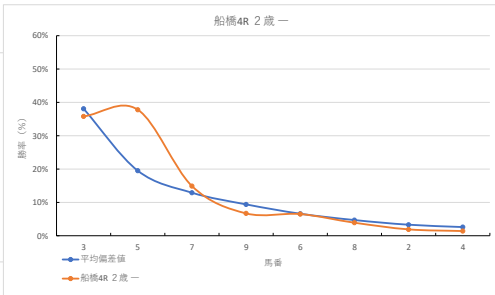

馬番	馬名	合計
3	フロインフォックス	27.5%
5	マクト	23.5%
2	シノンシキェウ	11.4%
1	レッツコーディー	11.3%
7	イッツバビキヤクテン	11.2%