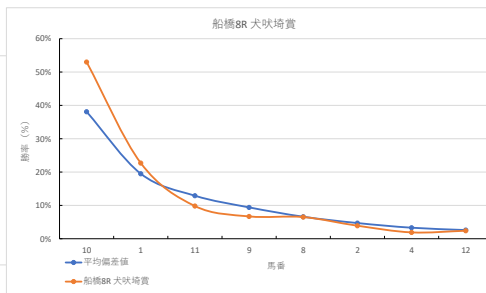

馬番	馬名	合計
8	クリーベラッシュ	17.4%
10	タカラライナー	13.5%
4	タロマンダラ	12.3%
9	レッドビルヂェス	9.9%
2	キューランブラー	8.9%