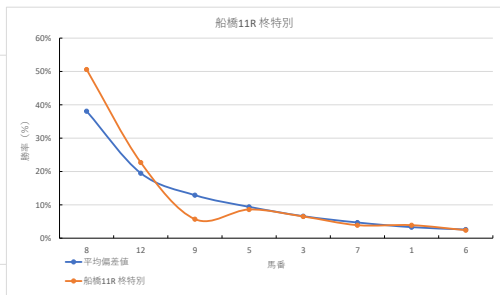

馬番	馬名	合計
5	シャドウモリス	21.3%
4	ソディアックレーヴ	17.1%
1	エスシーウィオラ	15.9%
12	ゴールドサイクル	14.1%
8	ハイエストエンド	11.4%

2023年11月27日				船橋12R 2023 Jockeys Festival			テクニカル6			ptn4		
馬番	オッズ	馬名	騎手	勝率	連対率	複勝率	騎手	種牡馬	高回収	差異		
1	12.0	マインオラクル	張田 昂	6.5%	15.8%	28.4%		▲				
2	12.0	シルバーストール	沢田 龍哉	6.5%	16.1%	24.8%		△				
3	97.5	ストームシャドウ	實川 純一	0.8%	2.0%	4.9%		★				
4	13.7	レッドディライト	小杉 亮	5.7%	18.1%	34.2%	▲	☆				
5	500.0	グレイシャーベイ	西村 栄輔	0.0%	2.1%	3.6%						
6	2.6	オルオル	関村 健司	29.9%	51.0%	63.8%		△				
7	11.6	ヴァンデュアソング	高橋 利幸	6.7%	18.3%	30.0%		◎				
8	55.7	シャンデル	森 泰斗	1.4%	3.7%	9.1%		○				
9	14.2	バスターワール	森村 貴明	5.5%	12.2%	21.3%						
10	97.5	リッター	野矢 剛彦	0.8%	2.3%	5.4%	★					
11	14.4	マノシエット	所 肇	5.4%	9.7%	18.8%		◎				○
12	3.0	ソプフェーヴル	碓谷 葵	26.1%	47.8%	64.6%		○