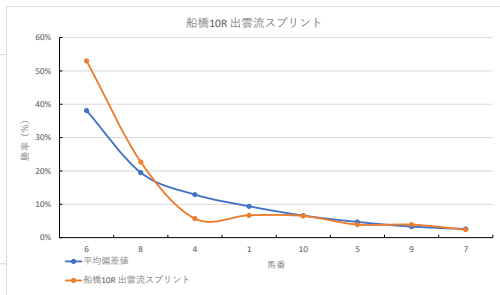

馬番	馬名	合計
3	スカイハリケーン	21.3%
1	シャドウファンテン	20.2%
10	マヒオレ	12.8%
9	シャドウフックス	11.9%
8	ミスクリリア	11.0%

2023年11月27日				船橋11R 終特別			テクニカル6			ptn4		
馬番	オッズ	馬名	騎手	勝率	連対率	複勝率	騎手	種牡馬	高回収	差異		
1	20.0	エスシーウィオラ	森 泰斗	3.9%	9.8%	16.9%	○					
2	97.5	アーリーレグ	阿部 直希	0.8%	2.0%	4.9%		☆				
3	12.0	スミスアップ	藤本 現輝	6.5%	15.8%	28.4%						
4	55.7	ソディアックレーヴ	御神本 謙	1.4%	3.7%	9.1%	◎					
5	9.1	シャドウモリス	笹川 賢	8.6%	22.5%	37.4%		△	◎			
6	32.5	ミンナユメミル	和田 雅治	2.4%	6.6%	13.5%						
7	20.0	ホワイトヘッド	本橋 孝太	3.9%	10.9%	19.9%						
8	1.5	ハイエストエンド	張田 昂	50.6%	69.9%	79.3%	☆	▲	○			
9	13.7	ファイナルマズル	今野 忠成	5.7%	18.1%	34.2%						
10	35.5	ヨウコウ	碓谷 葵	2.2%	4.6%	8.2%			○			○
11	500.0	グッドヘルスバイオ	本田 正重	0.0%	2.1%	3.6%	★	△				
12	3.4	ゴールドサイクル	矢野 貴之	22.7%	43.9%	56.7%	▲	★