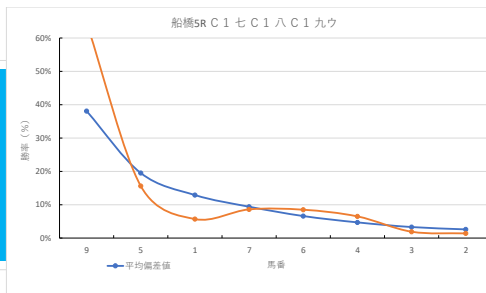

2023年11月27日		船橋SR C1七C1八C1九ウ			テクニカル6			ptn4		
馬番	オッズ	馬名	騎手	勝率	連対率	複勝率	騎手	種牡馬	高回収	差異
1	13.7	クラフティウォー	矢野 眞之	5.7%	18.1%	34.2%	◎			
2	55.7	ストライダー	中島 良美	1.4%	2.8%	8.5%		▲	○	
3	41.1	マコトエトルリア	本田 正重	1.9%	6.8%	14.1%	○	△		
4	12.0	アヤサンメルシー	西 啓太	6.5%	16.1%	24.8%		☆		
5	5.0	アナーゲームン	和田 雅治	15.6%	33.7%	50.0%	★			
6	9.2	トークンマンボ	山本 聡紀	8.5%	18.2%	29.2%	☆	○		
7	9.1	デイジーカプシー	碓谷 葵	8.6%	22.5%	37.4%	△	◎		
8	500.0	スーパージェドシカ	所 里	0.0%	2.5%	5.0%		△		
9	1.2	マスターブラン	徳田 昂	64.5%	81.1%	87.4%	▲	★		

馬番	馬名	合計
7	デイジーカプシー	18.7%
3	マコトエトルリア	14.6%
9	マスターブラン	14.0%
6	トークンマンボ	13.7%
1	クラフティウォー	10.5%

2023年11月27日		船橋SR C1七C1八C1九イ			テクニカル6			ptn2		
馬番	オッズ	馬名	騎手	勝率	連対率	複勝率	騎手	種牡馬	高回収	差異
1	55.7	スカーレヴァース	和田 雅治	1.4%	2.8%	8.5%		○	○	
2	12.0	サテライト	藤本 規雄	6.5%	15.8%	28.4%	☆	☆		
3	1.5	ジャックメモリアム	川崎 正太	50.6%	69.9%	79.3%	△	◎	○	
4	20.0	パローチアレイバー	宮野 謙大	3.9%	9.8%	16.9%		△		
5	8.0	ニシノエルサ	齊合 玄太	9.8%	24.1%	39.6%	○			
6	5.1	マニエジエニ	衛川 翼	15.2%	29.3%	46.6%	▲		○	
7	20.0	ツルマルベル	小杉 亮	3.9%	10.9%	19.9%	★	▲		
8	8.0	リュウノケンシン	森 豊斗	9.8%	23.4%	38.1%	◎	★