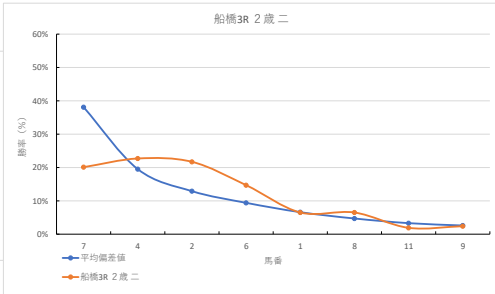

2023年11月27日		船橋1R 2歳 選抜馬			テクニカル6			ptn5		
馬番	オッズ	馬名	騎手	勝率	連対率	複勝率	騎手	種牡馬	高田収	差異
1	45.9	ブナシメシ	西村 栄喜	1.7%	3.3%	4.2%	☆	△		
2	8.0	ベルカラス	藤本 現輝	9.8%	24.1%	39.6%		○		
3	8.0	リトウモ	庄司 大輔	9.8%	23.4%	38.1%	▲	◎		
4	1.5	アルインオアシス	本田 正重	53.0%	72.0%	82.4%	○	★		
5	20.0	ドリービー	山中 悠希	3.9%	10.9%	19.9%	○	▲		
6	3.4	グッドインディード	笠野 誠大	22.7%	43.9%	56.7%	★	☆		
7	26.9	エスケイプライム	山口 達弥	2.9%	10.4%	21.1%	△			

馬番	馬名	合計
3	リトウモ	11.5%
4	アルインオアシス	8.8%
5	ドリービー	8.3%
2	ベルカラス	4.5%
7	エスケイプライム	3.6%

2023年11月27日		船橋2R 2歳 三			テクニカル6			ptn4		
馬番	オッズ	馬名	騎手	勝率	連対率	複勝率	騎手	種牡馬	高田収	差異
1	20.0	タツノスバーク	笠野 誠大	3.9%	10.9%	19.9%	★	○		
2	13.7	エックタルト	和田 謙治	5.7%	18.1%	34.2%	▲	◎		
3	1.2	フレグランス	森 泰斗	64.5%	81.1%	87.4%	◎	△		
4	9.1	マザロイヤル	木崎 剛	8.6%	22.5%	37.4%	△	★		
5	4.7	グレイテストヒット	森村 貴明	16.6%	38.1%	53.4%	△	▲		
6	70.9	マーチオブタイム	園原 香	1.1%	8.2%	12.0%		☆		
7	9.2	エミノマジェスティ	関村 健司	8.5%	18.2%	29.2%	○			

馬番	馬名	合計
2	エックタルト	20.4%
3	フレグランス	11.2%
1	タツノスバーク	9.9%
5	グレイテストヒット	6.6%
7	エミノマジェスティ	4.2%

2023年11月27日		船橋3R 2歳 二			テクニカル6			ptn4		
馬番	オッズ	馬名	騎手	勝率	連対率	複勝率	騎手	種牡馬	高田収	差異
1	12.0	ワールドエンバイア	菅谷 玄太	6.5%	15.8%	28.4%	○	△		
2	3.6	ブルーオーソ	森 泰斗	21.7%	43.4%	59.0%	◎	△		
3	97.5	ミレニアムバイオ	関村 健司	0.8%	2.3%	5.4%				
4	3.4	エアースタージョイ	小杉 亮	22.7%	43.9%	56.7%	☆			
5	55.7	カレンザブケ	木崎 剛	1.4%	3.7%	9.1%				
6	5.3	メリア	所 徹	14.7%	29.8%	45.8%		★	○	
7	3.9	イエスコーオン	藤谷 葵	20.1%	39.6%	52.9%		◎		
8	12.0	ミラクルラッシュ	畑田 昂	6.5%	16.1%	24.8%	▲	▲		
9	32.5	ブレイバート	山口 達弥	2.4%	6.6%	13.5%		△		
10	500.0	ダイターニャ	庄司 大輔	0.0%	2.1%	3.6%	△	☆		
11	41.1	トコトコトコトコ	和田 謙治	1.9%	6.8%	14.1%		○		
12	97.5	ニダイメ	山中 悠希	0.8%	2.0%	4.9%				