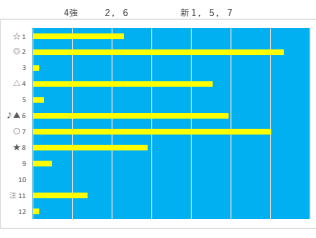

2023年11月27日		船橋1R 2歳 選抜馬			テクニカル6			ptn5		
馬番	オッズ	馬名	騎手	勝率	連対率	複勝率	騎手	種牡馬	高田収	差異
1	45.9	ブナシメシ	西村 栄喜	1.7%	3.3%	4.2%	☆	△		
2	8.0	ベルカラス	藤本 現輝	9.8%	24.1%	39.6%		○		
3	8.0	リトウモ	庄司 大輔	9.8%	23.4%	38.1%	▲	◎		
4	1.5	アルインオアシス	本田 正重	53.0%	72.0%	82.4%	○	★		
5	20.0	ドリービー	山中 悠希	3.9%	10.9%	19.9%	○	▲		
6	3.4	グッドインディード	笠野 誠大	22.7%	43.9%	56.7%	★	☆		
7	26.9	エスケイプライム	山口 達弥	2.9%	10.4%	21.1%	△			

馬番	馬名	合計
3	リトウモ	11.5%
4	アルインオアシス	8.8%
5	ドリービー	8.3%
2	ベルカラス	4.5%
7	エスケイプライム	3.6%

2023年11月27日		船橋2R 2歳 三			テクニカル6			ptn4		
馬番	オッズ	馬名	騎手	勝率	連対率	複勝率	騎手	種牡馬	高田収	差異
1	20.0	タツノスバーク	笠野 誠大	3.9%	10.9%	19.9%	★	○		
2	13.7	エックタルト	和田 謙治	5.7%	18.1%	34.2%	▲	◎		
3	1.2	フレグランス	森 泰斗	64.5%	81.1%	87.4%	◎	△		
4	9.1	マザロイヤル	木崎 剛	8.6%	22.5%	37.4%	△	★		
5	4.7	グレイテストヒット	森村 貴明	16.6%	38.1%	53.4%	△	▲		
6	70.9	マーチオブタイム	園原 香	1.1%	8.2%	12.0%		☆		
7	9.2	エミノマジェスティ	関村 健司	8.5%	18.2%	29.2%	○			

馬番	馬名	合計
2	エックタルト	20.4%
3	フレグランス	11.2%
1	タツノスバーク	9.9%
5	グレイテストヒット	6.6%
7	エミノマジェスティ	4.2%

2023年11月27日		船橋3R 2歳 二			テクニカル6			ptn4		
馬番	オッズ	馬名	騎手	勝率	連対率	複勝率	騎手	種牡馬	高田収	差異
1	12.0	ワールドエンバイア	菅谷 玄太	6.5%	15.8%	28.4%	○	△		
2	3.6	ブルーオーソ	森 泰斗	21.7%	43.4%	59.0%	◎	△		
3	97.5	ミレニアムバイオ	関村 健司	0.8%	2.3%	5.4%				
4	3.4	エアースタージョイ	小杉 亮	22.7%	43.9%	56.7%	☆			
5	55.7	カレンザブケ	木崎 剛	1.4%	3.7%	9.1%				
6	5.3	メリア	所 徹	14.7%	29.8%	45.8%		★	○	
7	3.9	イエスコーオン	藤谷 葵	20.1%	39.6%	52.9%		◎		
8	12.0	ミラクルラッシュ	畑田 昂	6.5%	16.1%	24.8%	▲	▲		
9	32.5	ブレイバート	山口 達弥	2.4%	6.6%	13.5%		△		
10	500.0	ダイターニャ	庄司 大輔	0.0%	2.1%	3.6%	△	☆		
11	41.1	トコトコトコトコ	和田 謙治	1.9%	6.8%	14.1%		○		
12	97.5	ニダイメ	山中 悠希	0.8%	2.0%	4.9%				