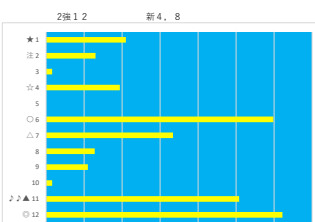

馬番	馬名	合計
11	マインオラクル	20.0%
8	シャンデル	10.0%
4	レッドディライト	6.5%
6	オルオル	6.1%
10	カッター	4.5%