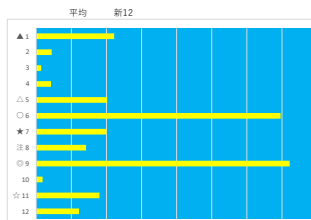

馬番	馬名	合計
6	カウンスライト	18.7%
9	アネトラ	15.5%
1	シントメグミ	11.2%
11	ファイティフライ	10.7%
5	モルデュール	10.2%

2023年11月6日		川崎8R セイロン賞		テクニカル6			ptn4		
馬番	オッズ	馬名	騎手	勝率	連対率	複勝率	騎手	種牡馬	高田収
1	1.2	ブラックロータス	森 泰斗	64.3%	81.5%	88.2%	○	◎	○
2	19.0	レイスアオソ	町田 直希	4.1%	11.4%	19.6%	△		
3	10.1	ウィッカーズ	和田 隼治	7.7%	20.4%	34.3%	☆	○	
4	7.0	シャバランフアイト	野畑 凌	11.1%	23.9%	37.8%	▲	△	
5	9.2	モノファイエロ	密川 翼	8.5%	21.1%	34.2%	▲		
6	15.6	メイショウコシロウ	新原 周馬	5.0%	13.3%	23.7%	★	▲	
7	500.0	ヤマシヨウモリスタ	山崎 誠士	0.0%	0.0%	4.8%	○		
8	500.0	リコーカーベソ	伊藤 裕人	0.0%	1.4%	2.1%		☆	
9	7.8	オーサマワールド	今野 悠成	10.0%	25.6%	41.0%			
10	86.7	スカイロック	田中 達也	0.9%	1.8%	4.9%		★	
11	111.4	カラトボリダ	及川 烈	0.7%	2.3%	4.6%