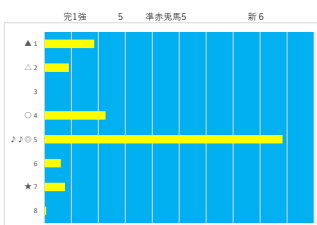

馬番	馬名	合計
5	リグイベリス	25.4%
6	ヘアヌカサナイデ	25.3%
2	ヒステル	22.8%
8	モンルネ	15.0%
9	オンクライドバス	13.6%

2023年11月6日		川崎2R 3歳 五 100.0万未満			テクニカル6			ptn5		
馬番	オッズ		馬名	騎手	勝率	連対率	複勝率	騎手	種牡馬	高田収
1	37.1		オドロキツヨシ	神原 香澄	2.1%	6.2%	15.2%		▲	☆
2	500.0		エルフィン	木部康 剛	0.0%	0.7%	4.8%			☆
3	2.8		シャイニングヒカリ	御神本 謙	28.2%	66.7%	76.9%		◎	○
4	19.0		グイマイトブル	張田 勝	4.1%	10.5%	19.1%		★	
5	18.1		キウイチモシ	町田 直希	4.3%	11.5%	21.9%		○	◎
6	1.9		フレールショウ	相田 操治	40.8%	61.3%	74.3%		△	◎
7	10.1		ボンナターレアスク	山林堂 徹	7.7%	19.0%	32.8%		☆	★
8	10.1		グーチョキパー	新原 剛馬	7.7%	19.2%	30.9%		▲	△

馬番	馬名	合計
3	シャイニングヒカリ	18.1%
6	フレールショウ	14.4%
8	グーチョキパー	10.3%
5	キウイチモシ	8.9%
7	ボンナターレアスク	7.7%

2023年11月6日		川崎3R ウォンパット賞			テクニカル6			ptn5		
馬番	オッズ		馬名	騎手	勝率	連対率	複勝率	騎手	種牡馬	高田収
1	4.3		ティレクタ	山林堂 徹	18.1%	32.4%	47.4%			○
2	19.0		フラッシュサンダー	伊藤 裕人	4.1%	11.4%	19.6%			
3	4.7		バジカグシャーンズ	神原 香澄	16.5%	35.5%	51.6%		△	
4	12.8		セキノアトラス	藤田 充宏	6.1%	14.1%	24.9%			▲
5	26.0		ゴールデンウエスト	池谷 匠翔	3.0%	7.4%	13.5%		★	○
6	780.0		チェンマイルージュ	本田 紀忠	0.1%	1.0%	2.0%			
7	1.7		マザーフェイヴァー	野畑 凌	45.0%	67.5%	77.7%		◎	◎
8	13.2		リンノファンタジー	相田 操治	5.9%	17.3%	30.8%		○	★
9	35.5		ビーナスオーキッド	藤江 渉	2.2%	6.5%	9.7%			△
10	111.4		シーモアドリーム	山本 聡紀	0.7%	2.3%	4.6%			☆
11	48.8		アイスダンシング	岡村 裕基	1.6%	5.0%	9.1%			
12	19.0		エスカレーション	古岡 勇樹	4.1%	10.5%	19.1%		▲	☆

馬番	馬名	合計
7	マザーフェイヴァー	13.6%
1	ティレクタ	10.3%
8	リンノファンタジー	10.1%
12	エスカレーション	7.8%
4	セキノアトラス	6.6%

2023年11月6日		川崎4R ショウリョウバッタ賞			テクニカル6			ptn4		
馬番	オッズ		馬名	騎手	勝率	連対率	複勝率	騎手	種牡馬	高田収
1	5.4		クロームワルフ	町田 直希	14.5%	32.4%	46.1%		▲	☆
2	19.0		ゴールデンヒスイ	山林堂 徹	4.1%	10.5%	19.1%		☆	○
3	500.0		ジョンレック	古岡 勇樹	0.0%	0.7%	4.8%			★
4	10.1		エターナルキング	矢野 貴之	7.7%	19.0%	32.8%		○	◎
5	1.2		ヘットプリンセス	山崎 誠士	64.3%	81.5%	88.2%		◎	▲
6	12.8		カフェアンデラー	野畑 凌	6.1%	14.1%	24.9%		★	△
7	10.1		バストオブクレー	新原 剛馬	7.7%	19.2%	30.9%		△	△
8	111.4		ヨウラン	伊藤 裕人	0.7%	3.4%	11.5%			