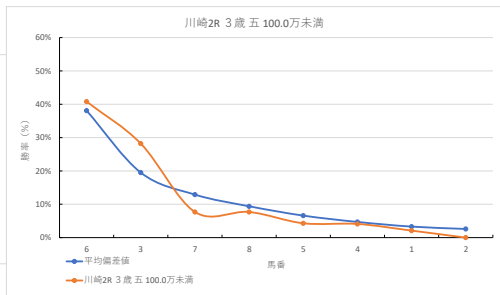

2023年11月6日		川崎1R 2歳 五			テクニカル6			ptn5		
馬番	オッズ	サイカク	馬名	騎手	勝率	連対率	複勝率	騎手	種牡馬	高田収
1	48.8	サイカク	中越 琉世	1.6%	5.0%	9.1%			▲	◎
2	3.8	ヒステル	山崎 誠士	20.3%	44.3%	60.0%		▲	◎	
3	26.0	モエヨカルテット	藤江 渉	3.0%	7.4%	13.5%				○
4	35.5	ユウユアモル	藤田 充宏	2.2%	6.5%	9.7%			★	
5	19.0	リグイベリス	御神本 謙	4.1%	10.5%	19.1%		◎	○	
6	5.8	ヘアヌカサナイデ	森 泰斗	13.5%	30.0%	46.3%		○	▲	
7	1.7	ナイスカプチーン	池谷 匠翔	45.0%	67.5%	77.7%				
8	13.2	モンルネ	町田 直希	5.9%	17.3%	30.8%		▲	△	
9	12.8	オンクライドバス	矢野 貴之	6.1%	14.1%	24.9%		★	△	☆
10	37.1	キアラボマー	西 啓太	2.1%	6.2%	15.2%		☆		

馬番	馬名	合計
5	リグイベリス	25.4%
6	ヘアヌカサナイデ	25.3%
2	ヒステル	22.8%
8	モンルネ	15.0%
9	オンクライドバス	13.6%

2023年11月6日		川崎2R 3歳 五 100.0万未満			テクニカル6			ptn5		
馬番	オッズ		馬名	騎手	勝率	連対率	複勝率	騎手	種牡馬	高田収
1	37.1		オドロキツヨシ	神原 香澄	2.1%	6.2%	15.2%		▲	☆
2	500.0		エルフィン	木部康 剛	0.0%	0.7%	4.8%			☆
3	2.8		シャイニングヒカリ	御神本 謙	28.2%	66.7%	76.9%		◎	○
4	19.0		グイマイトブル	張田 勝	4.1%	10.5%	19.1%		★	
5	18.1		キウイチモシ	町田 直希	4.3%	11.5%	21.9%		○	◎
6	1.9		フレールショウ	相田 操治	40.8%	61.3%	74.3%		△	◎
7	10.1		ボンナターレアスク	山林堂 徹	7.7%	19.0%	32.8%		☆	★
8	10.1		グーチョキパー	新原 剛馬	7.7%	19.2%	30.9%		▲	△