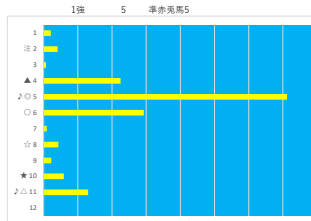

馬番	馬名	合計
3	シャイニングヒカリ	18.1%
6	フレールショウ	14.4%
8	グーチョキパー	10.3%
5	キウイチモシ	8.9%
7	ボンナターレアスク	7.7%

2023年11月6日		川崎3R ウォンパット賞			テクニカル6			ptn5		
馬番	オッズ		馬名	騎手	勝率	連対率	複勝率	騎手	種牡馬	高田収
1	4.3		ティレクタ	山林堂 徹	18.1%	32.4%	47.4%			○
2	19.0		フラッシュサンダー	伊藤 裕人	4.1%	11.4%	19.6%			
3	4.7		バジカグシャーンズ	神原 香澄	16.5%	35.5%	51.6%		△	
4	12.8		セキノアトラス	藤田 充宏	6.1%	14.1%	24.9%			▲
5	26.0		ゴールデンウエスト	池谷 匠翔	3.0%	7.4%	13.5%		★	○
6	780.0		チェンマイルージュ	本田 紀忠	0.1%	1.0%	2.0%			
7	1.7		マザーフェイヴァー	野畑 凌	45.0%	67.5%	77.7%		◎	◎
8	13.2		リンノファンタジー	相田 操治	5.9%	17.3%	30.8%		○	★
9	35.5		ビーナスオーキッド	藤江 渉	2.2%	6.5%	9.7%			△
10	111.4		シーモアドリーム	山本 聡紀	0.7%	2.3%	4.6%			☆
11	48.8		アイスダンシング	岡村 裕基	1.6%	5.0%	9.1%			
12	19.0		エスカレーション	古岡 勇樹	4.1%	10.5%	19.1%		▲	☆

馬番	馬名	合計
7	マザーフェイヴァー	13.6%
1	ティレクタ	10.3%
8	リンノファンタジー	10.1%
12	エスカレーション	7.8%
4	セキノアトラス	6.6%

2023年11月6日		川崎4R ショウリョウバッタ賞			テクニカル6			ptn4		
馬番	オッズ		馬名	騎手	勝率	連対率	複勝率	騎手	種牡馬	高田収
1	5.4		クロームワルフ	町田 直希	14.5%	32.4%	46.1%		▲	☆
2	19.0		ゴールデンヒスイ	山林堂 徹	4.1%	10.5%	19.1%		☆	○
3	500.0		ジョンレック	古岡 勇樹	0.0%	0.7%	4.8%			★
4	10.1		エターナルキング	矢野 貴之	7.7%	19.0%	32.8%		○	◎
5	1.2		ヘットプリンセス	山崎 誠士	64.3%	81.5%	88.2%		◎	▲
6	12.8		カフェアンデラー	野畑 凌	6.1%	14.1%	24.9%		★	△
7	10.1		バストオブクレー	新原 剛馬	7.7%	19.2%	30.9%		△	△
8	111.4		ヨウラン	伊藤 裕人	0.7%	3.4%	11.5%			

馬番	馬名	合計
5	ヘットプリンセス	18.4%
4	エターナルキング	18.2%
2	ゴールデンヒスイ	12.2%
6	カフェアンデラー	10.1%
1	クロームワルフ	6.2%

2023年11月6日		川崎5R C3五		テクニカル6			ptn5		
馬番	オッズ	馬名	騎手	勝率	連対率	複勝率	騎手	種牡馬	高田収
1	37.1	ブリーツソード	池谷 匠翔	2.1%	6.2%	15.2%	★	☆	
2	19.0	ビレーズキング	神尾 香澄	4.1%	10.5%	19.1%			
3	111.4	シェナモエギ	岡村 裕輝	0.7%	2.3%	4.6%	☆	★	
4	5.8	ハーモニアベル	野畑 凌	13.5%	30.0%	46.3%	▲	○	
5	1.5	ブルコ	町田 直希	51.2%	70.2%	80.1%	○	◎	
6	3.8	ジェムストーン	新原 周馬	20.3%	44.3%	60.0%	○	▲	
7	86.7	ゴールドボード	秋元 耕成	0.9%	1.8%	4.9%			
8	18.1	リタリエーション	藤本 現輝	4.3%	11.5%	21.9%	△		
9	35.5	ファーマスター	福原 杏	2.2%	6.5%	9.7%		△	
10	13.2	エックスフレア	藤江 渉	5.9%	17.3%	30.8%			
11	26.0	アキコノスタ	山中 悠希	3.0%	7.4%	13.5%			○
12	780.0	ヒナマル	及川 烈	0.1%	1.0%	2.0%		☆	