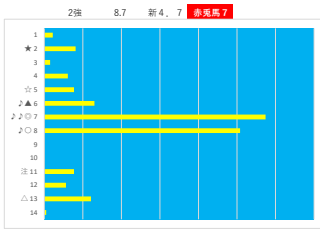

差異

馬番	馬名	合計
13	マイブレイブ	18.6%
8	ハイエストエンド	16.6%
7	スイフトランナー	15.3%
11	メイショウタニカゼ	12.5%
5	キョウエイメジャー	12.2%

2023年11月6日		川崎12R 剛境賞		テクニカル6			ptn5		
馬番	オッズ	馬名	騎手	勝率	連対率	複勝率	騎手	種牡馬	高田収
1	26.0	オルロージュ	西 啓太	3.0%	7.4%	13.5%			○
2	48.8	シグルアレクシア	新原 龍馬	1.6%	5.0%	9.1%		☆	○
3	780.0	ハイブリットライト	中島 瑛世	0.1%	1.0%	2.0%			
4	37.1	ラヴアリエール	池谷 匠翔	2.1%	6.2%	15.2%			
5	7.8	クレイジーリッチ	藤谷 葵	10.0%	25.6%	41.0%			
6	111.4	サインフラッシュ	神尾 香澄	0.7%	2.3%	4.6%		★	
7	12.8	ブレイブゼウス	田中 涼	6.1%	14.1%	24.9%			◎
8	35.5	ホキ	古岡 勇樹	2.2%	6.5%	9.7%		△	
9	10.1	マンジョ	橋本 現輝	7.7%	19.2%	30.9%		▲	▲
10	19.0	白マンズピネル	白田 健太	4.1%	10.5%	19.1%		☆	
11	1.2	カール	野畑 凌	64.3%	81.5%	88.2%		◎	△
12	4.7	パイナ	笹川 翼	16.5%	35.5%	51.6%		◎	★

差異