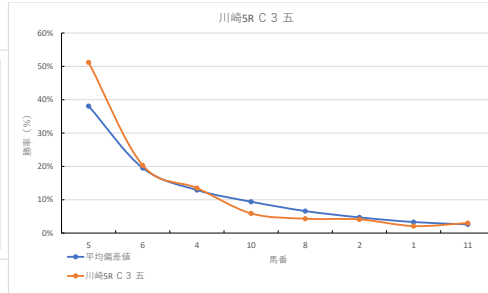

2023年11月6日		川崎5R C3五		テクニカル6			ptn5		
馬番	オッズ	馬名	騎手	勝率	連対率	複勝率	騎手	種牡馬	高田収
1	37.1	ブリーツソード	池谷 匠翔	2.1%	6.2%	15.2%	★	☆	
2	19.0	ビレーズキング	神尾 香澄	4.1%	10.5%	19.1%			
3	111.4	シェナモエギ	岡村 裕輝	0.7%	2.3%	4.6%	☆	★	
4	5.8	ハーモニアベル	野畑 凌	13.5%	30.0%	46.3%	▲	○	
5	1.5	ブルコ	町田 直希	51.2%	70.2%	80.1%	○	◎	
6	3.8	ジェムストーン	新原 周馬	20.3%	44.3%	60.0%	○	▲	
7	86.7	ゴールドボード	秋元 耕成	0.9%	1.8%	4.9%			
8	18.1	リタリエーション	藤本 現輝	4.3%	11.5%	21.9%	△		
9	35.5	ファーマスター	福原 杏	2.2%	6.5%	9.7%		△	
10	13.2	エックスフレア	藤江 渉	5.9%	17.3%	30.8%			
11	26.0	アキコノスタ	山中 悠希	3.0%	7.4%	13.5%			○
12	780.0	ヒナマル	及川 烈	0.1%	1.0%	2.0%		☆	

馬番	馬名	合計
5	ブルコ	13.1%
6	ジェムストーン	11.6%
4	ハーモニアベル	10.8%
3	シェナモエギ	7.1%
9	ファーマスター	6.9%

2023年11月6日		川崎6R トノサマバツタ賞		テクニカル6			ptn2		
馬番	オッズ	馬名	騎手	勝率	連対率	複勝率	騎手	種牡馬	高田収
1	9.2	マロンドリーム	山崎 誠士	8.5%	21.1%	34.2%	○	☆	
2	5.4	モルフェウス	今野 悠成	14.5%	32.4%	46.1%			
3	35.5	キョウエイモノノフ	藤本 現輝	2.2%	6.5%	9.7%			
4	37.1	ヌラカイト	本田 正重	2.1%	6.2%	15.2%	▲		
5	4.7	フォトウエディン	新原 周馬	16.7%	31.0%	45.4%	☆		○
6	1.9	ベストホスト	矢野 真之	40.8%	61.3%	74.3%	○	▲	
7	5.8	タズリングブレイズ	野畑 凌	13.5%	30.0%	46.3%	△	◎	
8	26.0	シチークール	吉岡 美樹	3.0%	7.4%	13.5%	★	★	○
9	86.7	シェナスタート	中島 良美	0.9%	1.8%	4.9%		△	
10	19.0	スピナッチバイパー	遠城 龍次	4.1%	10.5%	19.1%		○