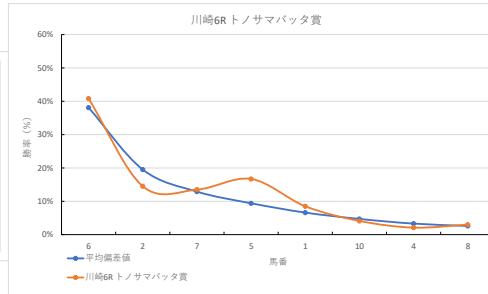

馬番	馬名	合計
7	タズリングブレイズ	29.0%
6	ベストホスト	16.4%
1	マロンドリーム	10.6%
9	シェナスタート	8.6%
8	シチークール	8.4%

2023年11月6日		川崎7R あと10日! 第107期騎手候補生募集戦		テクニカル6			ptn4		
馬番	オッズ	馬名	騎手	勝率	連対率	複勝率	騎手	種牡馬	高田収
1	7.0	シントメグミ	町田 直希	11.1%	23.9%	37.8%	△	☆	
2	35.5	パワバトロール	西村 栄隆	2.2%	6.5%	9.7%			
3	111.4	ソレイユプラン	安藤 洋一	0.7%	2.3%	4.6%	☆		
4	37.1	ロドレッタ	和田 隼治	2.1%	3.2%	8.0%	★		
5	780.0	モルデュール	中島 瑠世	0.1%	1.0%	2.0%		◎	
6	3.8	カウンスライト	森 泰斗	20.8%	45.8%	62.0%	◎	▲	
7	7.8	シンキングファーズ	山中 悠希	10.0%	25.6%	41.0%		△	
8	37.1	ブランドールユー	山口 達弥	2.1%	6.2%	15.2%	★	★	
9	2.5	アネトラ	山崎 誠士	31.1%	51.9%	65.2%	○	★	
10	86.7	コスモビスケツ	西 啓太	0.9%	1.8%	4.9%			
11	15.6	ファイティフライ	密川 翼	5.0%	13.3%	23.7%		▲	
12	12.8	ロデオフリップ	藤江 渉	6.1%	14.1%	24.9%