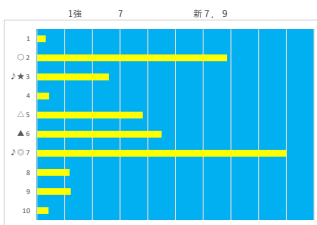

2023年11月6日		川崎1R 2歳 五			テクニカル6			ptn5		
馬番	オッズ	サイカク	馬名	騎手	勝率	連対率	複勝率	騎手	種牡馬	高田収
1	48.8	サイカク	中越 琉世	1.6%	5.0%	9.1%			▲	◎
2	3.8	ヒステル	山崎 誠士	20.3%	44.3%	60.0%		▲	◎	
3	26.0	モエヨカルテット	藤江 渉	3.0%	7.4%	13.5%				○
4	35.5	ユウユアモル	藤田 充宏	2.2%	6.5%	9.7%			★	
5	19.0	リグイベリス	御神本 謙	4.1%	10.5%	19.1%		◎	○	
6	5.8	ヘアヌカサナイデ	森 泰斗	13.5%	30.0%	46.3%		○	▲	
7	1.7	ナイスカプチーン	池谷 匠翔	45.0%	67.5%	77.7%				
8	13.2	モンルネ	町田 直希	5.9%	17.3%	30.8%		▲	△	
9	12.8	オンクライドバス	矢野 貴之	6.1%	14.1%	24.9%		★	△	☆
10	37.1	キアラボマー	西 啓太	2.1%	6.2%	15.2%		☆		

馬番	馬名	合計
5	リグイベリス	25.4%
6	ヘアヌカサナイデ	25.3%
2	ヒステル	22.8%
8	モンルネ	15.0%
9	オンクライドバス	13.6%

2023年11月6日		川崎2R 3歳 五 100.0万未満			テクニカル6			ptn5		
馬番	オッズ		馬名	騎手	勝率	連対率	複勝率	騎手	種牡馬	高田収
1	37.1		オドロキツヨシ	神原 香澄	2.1%	6.2%	15.2%		▲	☆
2	500.0		エルフィン	木部康 剛	0.0%	0.7%	4.8%			☆
3	2.8		シャイニングヒカリ	御神本 謙	28.2%	66.7%	76.9%		◎	○
4	19.0		グイマイトブル	張田 勝	4.1%	10.5%	19.1%		★	
5	18.1		キウイチモシ	町田 直希	4.3%	11.5%	21.9%		○	◎
6	1.9		フレールショウ	相田 操治	40.8%	61.3%	74.3%		△	◎
7	10.1		ボンナターレアスク	山林堂 徹	7.7%	19.0%	32.8%		☆	★
8	10.1		グーチョキパー	新原 剛馬	7.7%	19.2%	30.9%		▲	△