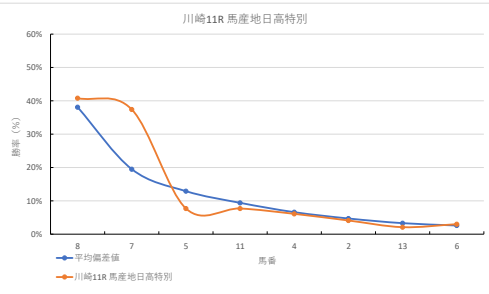

差異

馬番	馬名	合計
13	マイブレイブ	18.6%
8	ハイエストエンド	16.6%
7	スイフトランナー	15.3%
11	メイショウタニカゼ	12.5%
5	キョウエイメジャー	12.2%

2023年11月6日		川崎12R 剛境賞		テクニカル6			ptn5		
馬番	オッズ	馬名	騎手	勝率	連対率	複勝率	騎手	種牡馬	高田収
1	26.0	オルロージュ	西 啓太	3.0%	7.4%	13.5%			○
2	48.8	シグルアレクシア	新原 龍馬	1.6%	5.0%	9.1%		☆	○
3	780.0	ハイブリットライト	中島 瑛世	0.1%	1.0%	2.0%			
4	37.1	ラヴアリエール	池谷 匠翔	2.1%	6.2%	15.2%			
5	7.8	クレイジーリッチ	藤谷 葵	10.0%	25.6%	41.0%			
6	111.4	サインフラッシュ	神尾 香澄	0.7%	2.3%	4.6%		★	
7	12.8	ブレイブゼウス	田中 涼	6.1%	14.1%	24.9%			◎
8	35.5	ホキ	古岡 勇樹	2.2%	6.5%	9.7%		△	
9	10.1	マンジョ	橋本 現輝	7.7%	19.2%	30.9%		▲	▲
10	19.0	白マンズピネル	白田 健太	4.1%	10.5%	19.1%		☆	
11	1.2	カール	野畑 凌	64.3%	81.5%	88.2%		◎	△
12	4.7	パイナ	笹川 翼	16.5%	35.5%	51.6%		◎	★

差異