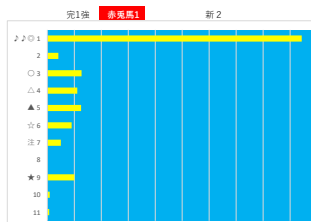

馬番	馬名	合計
1	ブラックロータス	50.3%
3	ウィッカーズ	16.1%
7	ヤマシヨウモリスタ	13.4%
6	メイショウコシロウ	13.3%
4	シャバランフアイト	12.4%