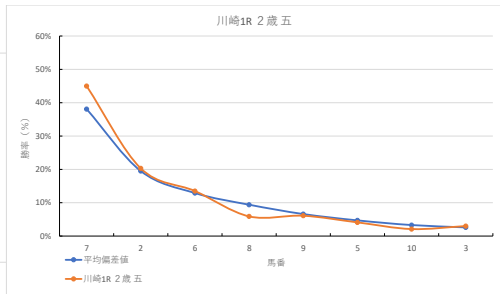

2023年11月6日		川崎1R 2歳 五			テクニカル6			ptn5		
馬番	オッズ	サイカク	馬名	騎手	勝率	連対率	複勝率	騎手	種牡馬	高田収
1	48.8	サイカク	中越 琉世	1.6%	5.0%	9.1%			▲	◎
2	3.8	ヒステル	山崎 誠士	20.3%	44.3%	60.0%		▲	◎	
3	26.0	モエヨカルテット	藤江 渉	3.0%	7.4%	13.5%				○
4	35.5	ユウユアモル	藤田 充宏	2.2%	6.5%	9.7%			★	
5	19.0	リグイベリス	御神本 謙	4.1%	10.5%	19.1%		◎	○	
6	5.8	ヘアヌカサナイデ	森 泰斗	13.5%	30.0%	46.3%		○	▲	
7	1.7	ナイスカプチーン	池谷 匠翔	45.0%	67.5%	77.7%				
8	13.2	モンルネ	町田 直希	5.9%	17.3%	30.8%		▲	△	
9	12.8	オンクライドバス	矢野 貴之	6.1%	14.1%	24.9%		★	△	☆
10	37.1	キアラボマー	西 啓太	2.1%	6.2%	15.2%		☆		