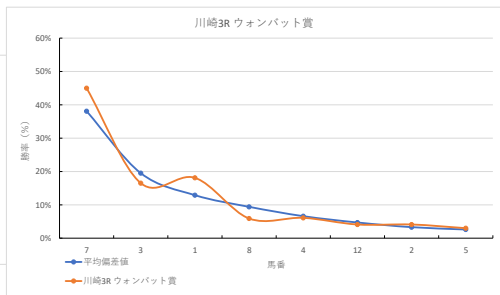

馬番	馬名	合計
7	マザーフェイヴァー	13.6%
1	ティレクタ	10.3%
8	リンノファンタジー	10.1%
12	エスカレーション	7.8%
4	セキノアトラス	6.6%

2023年11月6日		川崎4R ショウリョウバッタ賞			テクニカル6			ptn4		
馬番	オッズ		馬名	騎手	勝率	連対率	複勝率	騎手	種牡馬	高田収
1	5.4		クロームワルフ	町田 直希	14.5%	32.4%	46.1%		▲	☆
2	19.0		ゴールデンヒスイ	山林堂 徹	4.1%	10.5%	19.1%		☆	○
3	500.0		ジョンレック	古岡 勇樹	0.0%	0.7%	4.8%			★
4	10.1		エターナルキング	矢野 貴之	7.7%	19.0%	32.8%		○	◎
5	1.2		ヘットプリンセス	山崎 誠士	64.3%	81.5%	88.2%		◎	▲
6	12.8		カフェアンデラー	野畑 凌	6.1%	14.1%	24.9%		★	△
7	10.1		バストオブクレー	新原 剛馬	7.7%	19.2%	30.9%		△	△
8	111.4		ヨウラン	伊藤 裕人	0.7%	3.4%	11.5%