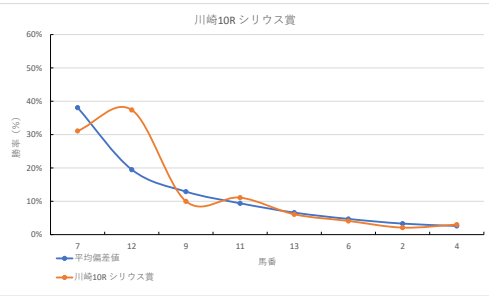

差異

差異

馬番	馬名	合計
10	シグルオトコギ	25.7%
3	カルツェッタ	12.5%
1	カリンシャ	11.2%
8	スブラッシュヒット	10.2%
13	キャップ	9.0%

2023年11月6日		川崎10R シリウス賞		テクニカル6			ptn4		
馬番	オッズ	馬名	騎手	勝率	連対率	複勝率	騎手	種牡馬	高田収
1	500.0	エイタンヒビキ	藤江 涉	0.0%	0.9%	4.0%			
2	37.1	エラポレート	菅原 涼太	2.1%	6.2%	15.2%		☆	☆
3	35.5	リンクスアイ	岡村 健司	2.2%	6.5%	9.7%			
4	26.0	リュウバスター	山崎 誠士	3.0%	7.4%	13.5%			
5	50.0	サルンフオン	野畑 凌	0.0%	1.2%	1.5%	◎	○	○
6	19.0	グットヘルスババオ	和田 謙治	4.1%	10.5%	19.1%			△
7	2.5	ゾヴァニイ	森 泰斗	31.1%	51.9%	65.2%	▲	★	
8	48.8	ブルースウェード	堀原 杏	1.6%	5.0%	9.1%			
9	7.8	コルドウアン	西 啓太	10.0%	25.6%	41.0%			
10	156.0	ゼローン	半澤 龍実	0.5%	1.1%	5.0%			
11	7.0	ナカタエース	古岡 勇樹	11.1%	23.9%	37.8%			
12	2.1	サンオーグレア	笹川 翼	37.4%	62.0%	74.3%		△	◎
13	12.8	タイセイストラーダ	町田 直希	6.1%	14.1%	24.9%	★	▲	
14	52.0	コンブラドル	本田 正重	1.5%	3.9%	6.6%		○	

差異

差異

馬番	馬名	合計
12	サンオーグレア	28.3%
4	リュウバスター	19.0%
13	タイセイストラーダ	16.9%
2	エラポレート	10.1%
10	ゼローン	9.0%

2023年11月6日		川崎11R 馬産地日高特別		テクニカル6			ptn5		
馬番	オッズ	馬名	騎手	勝率	連対率	複勝率	騎手	種牡馬	高田収
1	35.5	ブラックネロ	古岡 勇樹	2.2%	6.5%	9.7%		★	
2	19.0	コンセプト	和田 謙治	4.1%	10.5%	19.1%		▲	
3	52.0	ヨウコウ	藤谷 葵	1.5%	3.9%	6.6%			
4	12.8	フィスラー	新原 龍馬	6.1%	14.1%	24.9%			
5	10.1	キョウエイメジャー	笹川 翼	7.7%	19.0%	32.8%			△
6	26.0	タイリュウホーラー	保蘭 翔也	3.0%	7.4%	13.5%			○
7	2.1	スイフトランナー	森 泰斗	37.4%	62.0%	74.3%		◎	○
8	1.9	ハイエストエンド	堀田 昂	40.8%	61.3%	74.3%		☆	◎
9	500.0	ビンドンボーダーズ	山林家 徹	0.0%	0.9%	4.0%		★	
10	500.0	セイウンパワフル	中島 良美	0.0%	1.2%	1.5%			
11	10.1	メイショウタニカゼ	本田 正重	7.7%	19.2%	30.9%		△	
12	48.8	カミノアカネ	七夕 裕次	1.6%	5.0%	9.1%	▲	▲	
13	37.1	マイブレイブ	御神本 謙	2.1%	6.2%	15.2%		○	○
14	156.0	ナインハイパー	岡村 裕基	0.5%	1.1%	5.0%			☆