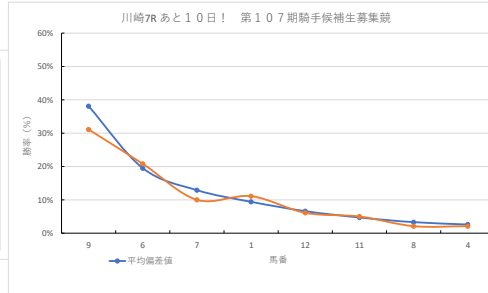

馬番	馬名	合計
5	ヘットプリンセス	18.4%
4	エターナルキング	18.2%
2	ゴールデンヒスイ	12.2%
6	カフェアンデラー	10.1%
1	クロームワルフ	6.2%

2023年11月6日		川崎5R C3五		テクニカル6			ptn5		
馬番	オッズ	馬名	騎手	勝率	連対率	複勝率	騎手	種牡馬	高田収
1	37.1	ブリーツソード	池谷 匠翔	2.1%	6.2%	15.2%	★	☆	
2	19.0	ビレーズキング	神尾 香澄	4.1%	10.5%	19.1%			
3	111.4	シェナモエギ	岡村 裕輝	0.7%	2.3%	4.6%	☆	★	
4	5.8	ハーモニアベル	野畑 凌	13.5%	30.0%	46.3%	▲	○	
5	1.5	ブルコ	町田 直希	51.2%	70.2%	80.1%	○	◎	
6	3.8	ジェムストーン	新原 周馬	20.3%	44.3%	60.0%	○	▲	
7	86.7	ゴールドボード	秋元 耕成	0.9%	1.8%	4.9%			
8	18.1	リタリエーション	藤本 現輝	4.3%	11.5%	21.9%	△		
9	35.5	ファーマスター	福原 杏	2.2%	6.5%	9.7%		△	
10	13.2	エックスフレア	藤江 渉	5.9%	17.3%	30.8%			
11	26.0	アキコノスタ	山中 悠希	3.0%	7.4%	13.5%			○
12	780.0	ヒナマル	及川 烈	0.1%	1.0%	2.0%		☆	

馬番	馬名	合計
5	ブルコ	13.1%
6	ジェムストーン	11.6%
4	ハーモニアベル	10.8%
3	シェナモエギ	7.1%
9	ファーマスター	6.9%

2023年11月6日		川崎6R トノサマバツタ賞		テクニカル6			ptn2		
馬番	オッズ	馬名	騎手	勝率	連対率	複勝率	騎手	種牡馬	高田収
1	9.2	マロンドリーム	山崎 誠士	8.5%	21.1%	34.2%	○	☆	
2	5.4	モルフェウス	今野 悠成	14.5%	32.4%	46.1%			
3	35.5	キョウエイモノノフ	藤本 現輝	2.2%	6.5%	9.7%			
4	37.1	ヌラカイト	本田 正重	2.1%	6.2%	15.2%	▲		
5	4.7	フォトウエディン	新原 周馬	16.7%	31.0%	45.4%	☆		○
6	1.9	ベストホスト	矢野 真之	40.8%	61.3%	74.3%	○	▲	
7	5.8	タズリングブレイズ	野畑 凌	13.5%	30.0%	46.3%	△	◎	
8	26.0	シチークール	吉岡 美樹	3.0%	7.4%	13.5%	★	★	○
9	86.7	シェナスタート	中島 良美	0.9%	1.8%	4.9%		△	
10	19.0	スピナッチバイパー	遠城 龍次	4.1%	10.5%	19.1%		○	

馬番	馬名	合計
7	タズリングブレイズ	29.0%
6	ベストホスト	16.4%
1	マロンドリーム	10.6%
9	シェナスタート	8.6%
8	シチークール	8.4%

2023年11月6日		川崎7R あと10日! 第107期騎手候補生募集戦		テクニカル6			ptn4		
馬番	オッズ	馬名	騎手	勝率	連対率	複勝率	騎手	種牡馬	高田収
1	7.0	シントメグミ	町田 直希	11.1%	23.9%	37.8%	△	☆	
2	35.5	パワバトロール	西村 栄隆	2.2%	6.5%	9.7%			
3	111.4	ソレイユプラン	安藤 洋一	0.7%	2.3%	4.6%	☆		
4	37.1	ロドレッタ	和田 隼治	2.1%	3.2%	8.0%	★		
5	780.0	モルデュール	中島 瑠世	0.1%	1.0%	2.0%		◎	
6	3.8	カウンスライト	森 泰斗	20.8%	45.8%	62.0%	◎	▲	
7	7.8	シンキングファーズ	山中 悠希	10.0%	25.6%	41.0%		△	
8	37.1	ブランドールユー	山口 達弥	2.1%	6.2%	15.2%	★	★	
9	2.5	アネトラ	山崎 誠士	31.1%	51.9%	65.2%	○	★	
10	86.7	コスモビスケツ	西 啓太	0.9%	1.8%	4.9%			
11	15.6	ファイティフライ	密川 翼	5.0%	13.3%	23.7%		▲	
12	12.8	ロデオフリップ	藤江 渉	6.1%	14.1%	24.9%			