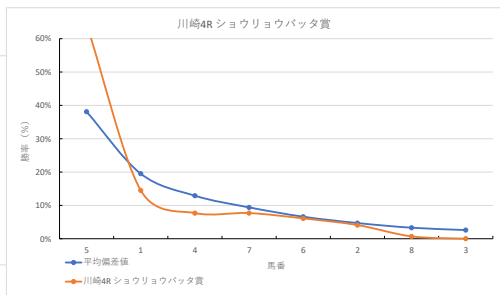

馬番	馬名	合計
5	ヘットプリンセス	18.4%
4	エターナルキング	18.2%
2	ゴールデンヒスイ	12.2%
6	カフェアンデラー	10.1%
1	クロームワルフ	6.2%