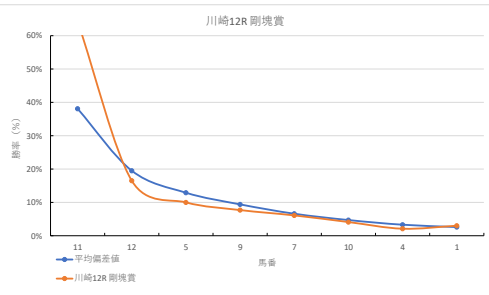

差異

差異

馬番	馬名	合計
12	サンオーグレア	28.3%
4	リュウバスター	19.0%
13	タイセイストラーダ	16.9%
2	エラポレート	10.1%
10	ゼローン	9.0%

2023年11月6日		川崎11R 馬産地日高特別		テクニカル6			ptn5		
馬番	オッズ	馬名	騎手	勝率	連対率	複勝率	騎手	種牡馬	高田収
1	35.5	ブラックネロ	古岡 勇樹	2.2%	6.5%	9.7%		★	
2	19.0	コンセプト	和田 謙治	4.1%	10.5%	19.1%		▲	
3	52.0	ヨウコウ	藤谷 葵	1.5%	3.9%	6.6%			
4	12.8	フィスラー	新原 龍馬	6.1%	14.1%	24.9%			
5	10.1	キョウエイメジャー	笹川 翼	7.7%	19.0%	32.8%			△
6	26.0	タイリュウホーラー	保蘭 翔也	3.0%	7.4%	13.5%			○
7	2.1	スイフトランナー	森 泰斗	37.4%	62.0%	74.3%		◎	○
8	1.9	ハイエストエンド	堀田 昂	40.8%	61.3%	74.3%		☆	◎
9	500.0	ビンドンボーダーズ	山林家 徹	0.0%	0.9%	4.0%		★	
10	500.0	セイウンパワフル	中島 良美	0.0%	1.2%	1.5%			
11	10.1	メイショウタニカゼ	本田 正重	7.7%	19.2%	30.9%		△	
12	48.8	カミノアカネ	七夕 裕次	1.6%	5.0%	9.1%	▲	▲	
13	37.1	マイブレイブ	御神本 謙	2.1%	6.2%	15.2%		○	○
14	156.0	ナインハイパー	岡村 裕基	0.5%	1.1%	5.0%			☆

差異

差異

馬番	馬名	合計
13	マイブレイブ	18.6%
8	ハイエストエンド	16.6%
7	スイフトランナー	15.3%
11	メイショウタニカゼ	12.5%
5	キョウエイメジャー	12.2%

2023年11月6日		川崎12R 剛境賞		テクニカル6			ptn5		
馬番	オッズ	馬名	騎手	勝率	連対率	複勝率	騎手	種牡馬	高田収
1	26.0	オルロージュ	西 啓太	3.0%	7.4%	13.5%			○
2	48.8	シグルアレクシア	新原 龍馬	1.6%	5.0%	9.1%		☆	○
3	780.0	ハイブリットライト	中島 瑛世	0.1%	1.0%	2.0%			
4	37.1	ラヴアリエール	池谷 匠翔	2.1%	6.2%	15.2%			
5	7.8	クレイジーリッチ	藤谷 葵	10.0%	25.6%	41.0%			
6	111.4	サインフラッシュ	神尾 香澄	0.7%	2.3%	4.6%		★	
7	12.8	ブレイブゼウス	田中 涼	6.1%	14.1%	24.9%			◎
8	35.5	ホキ	古岡 勇樹	2.2%	6.5%	9.7%		△	
9	10.1	マンジョ	橋本 現輝	7.7%	19.2%	30.9%		▲	▲
10	19.0	白マンズピネル	白田 健太	4.1%	10.5%	19.1%		☆	
11	1.2	カール	野畑 凌	64.3%	81.5%	88.2%		◎	△
12	4.7	パイナ	笹川 翼	16.5%	35.5%	51.6%		◎	★

差異

差異

馬番	馬名	合計
7	ブレイブゼウス	18.6%
9	マンジョ	18.3%
2	シグルアレクシア	17.4%
11	カール	14.5%
12	パイナ	14.1%