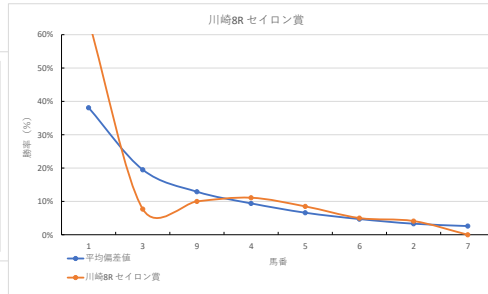

馬番	馬名	合計
1	ブラックロータス	50.3%
3	ウィッカーズ	16.1%
7	ヤマシヨウモリスタ	13.4%
6	メイショウコシロウ	13.3%
4	シャバランフアイト	12.4%