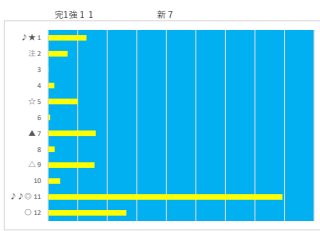

差異

差異

馬番	馬名	合計
12	サンオーグレア	28.3%
4	リュウバスター	19.0%
13	タイセイストラーダ	16.9%
2	エラポレート	10.1%
10	ゼローン	9.0%

2023年11月6日		川崎11R 馬産地日高特別		テクニカル6			ptn5		
馬番	オッズ	馬名	騎手	勝率	連対率	複勝率	騎手	種牡馬	高田収
1	35.5	ブラックネロ	古岡 勇樹	2.2%	6.5%	9.7%		★	
2	19.0	コンセプト	和田 謙治	4.1%	10.5%	19.1%		▲	
3	52.0	ヨウコウ	藤谷 葵	1.5%	3.9%	6.6%			
4	12.8	フィスラー	新原 龍馬	6.1%	14.1%	24.9%			
5	10.1	キョウエイメジャー	笹川 翼	7.7%	19.0%	32.8%			△
6	26.0	タイリュウホーラー	保蘭 翔也	3.0%	7.4%	13.5%			○
7	2.1	スイフトランナー	森 泰斗	37.4%	62.0%	74.3%		◎	○
8	1.9	ハイエストエンド	堀田 昂	40.8%	61.3%	74.3%		☆	◎
9	500.0	ビンドンボーダーズ	山林家 徹	0.0%	0.9%	4.0%		★	
10	500.0	セイウンパワフル	中島 良美	0.0%	1.2%	1.5%			
11	10.1	メイショウタニカゼ	本田 正重	7.7%	19.2%	30.9%		△	
12	48.8	カミノアカネ	七夕 裕次	1.6%	5.0%	9.1%	▲	▲	
13	37.1	マイブレイブ	御神本 謙	2.1%	6.2%	15.2%		○	○
14	156.0	ナインハイパー	岡村 裕基	0.5%	1.1%	5.0%			☆

差異

差異

馬番	馬名	合計
13	マイブレイブ	18.6%
8	ハイエストエンド	16.6%
7	スイフトランナー	15.3%
11	メイショウタニカゼ	12.5%
5	キョウエイメジャー	12.2%

2023年11月6日		川崎12R 剛境賞		テクニカル6			ptn5		
馬番	オッズ	馬名	騎手	勝率	連対率	複勝率	騎手	種牡馬	高田収
1	26.0	オルロージュ	西 啓太	3.0%	7.4%	13.5%			○
2	48.8	シグルアレクシア	新原 龍馬	1.6%	5.0%	9.1%		☆	○
3	780.0	ハイブリットライト	中島 瑛世	0.1%	1.0%	2.0%			
4	37.1	ラヴアリエール	池谷 匠翔	2.1%	6.2%	15.2%			
5	7.8	クレイジーリッチ	藤谷 葵	10.0%	25.6%	41.0%			
6	111.4	サインフラッシュ	神尾 香澄	0.7%	2.3%	4.6%		★	
7	12.8	ブレイブゼウス	田中 涼	6.1%	14.1%	24.9%			◎
8	35.5	ホキ	古岡 勇樹	2.2%	6.5%	9.7%		△	
9	10.1	マンジョ	橋本 現輝	7.7%	19.2%	30.9%		▲	▲
10	19.0	白マンズピネル	白田 健太	4.1%	10.5%	19.1%		☆	
11	1.2	カール	野畑 凌	64.3%	81.5%	88.2%		◎	△
12	4.7	パイナ	笹川 翼	16.5%	35.5%	51.6%		◎	★

差異

差異

馬番	馬名	合計
7	ブレイブゼウス	18.6%
9	マンジョ	18.3%
2	シグルアレクシア	17.4%
11	カール	14.5%
12	パイナ	14.1%