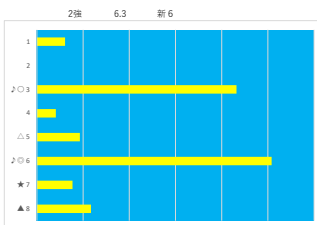

2023年11月6日		川崎1R 2歳 五			テクニカル6			ptn5		
馬番	オッズ	サイカク	馬名	騎手	勝率	連対率	複勝率	騎手	種牡馬	高田収
1	48.8	サイカク	中越 琉世	1.6%	5.0%	9.1%			▲	◎
2	3.8	ヒステル	山崎 誠士	20.3%	44.3%	60.0%		▲	◎	
3	26.0	モエヨカルテット	藤江 渉	3.0%	7.4%	13.5%				○
4	35.5	ユウユアモル	藤田 充宏	2.2%	6.5%	9.7%			★	
5	19.0	リグイベリス	御神本 謙	4.1%	10.5%	19.1%		◎	○	
6	5.8	ヘアヌカサナイデ	森 泰斗	13.5%	30.0%	46.3%		○	▲	
7	1.7	ナイスカプチーン	池谷 匠翔	45.0%	67.5%	77.7%				
8	13.2	モンルネ	町田 直希	5.9%	17.3%	30.8%		▲	△	
9	12.8	オンクライドバス	矢野 貴之	6.1%	14.1%	24.9%		★	△	☆
10	37.1	キアラボマー	西 啓太	2.1%	6.2%	15.2%		☆		

馬番	馬名	合計
5	リグイベリス	25.4%
6	ヘアヌカサナイデ	25.3%
2	ヒステル	22.8%
8	モンルネ	15.0%
9	オンクライドバス	13.6%

2023年11月6日		川崎2R 3歳 五 100.0万未満			テクニカル6			ptn5		
馬番	オッズ		馬名	騎手	勝率	連対率	複勝率	騎手	種牡馬	高田収
1	37.1		オドロキツヨシ	神原 香澄	2.1%	6.2%	15.2%		▲	☆
2	500.0		エルフィン	木部康 剛	0.0%	0.7%	4.8%			☆
3	2.8		シャイニングヒカリ	御神本 謙	28.2%	66.7%	76.9%		◎	○
4	19.0		グイマイトブル	張田 勝	4.1%	10.5%	19.1%		★	
5	18.1		キウイチモシ	町田 直希	4.3%	11.5%	21.9%		○	◎
6	1.9		フレールショウ	相田 操治	40.8%	61.3%	74.3%		△	◎
7	10.1		ボンナターレアスク	山林堂 徹	7.7%	19.0%	32.8%		☆	★
8	10.1		グーチョキパー	新原 剛馬	7.7%	19.2%	30.9%		▲	△