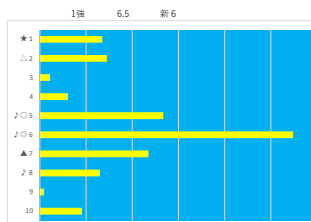

馬番	馬名	合計
7	マザーフェイヴァー	13.6%
1	ティレクタ	10.3%
8	リンノファンタジー	10.1%
12	エスカレーション	7.8%
4	セキノアトラス	6.6%

2023年11月6日		川崎4R ショウリョウバッタ賞			テクニカル6			ptn4		
馬番	オッズ		馬名	騎手	勝率	連対率	複勝率	騎手	種牡馬	高田収
1	5.4		クロームワルフ	町田 直希	14.5%	32.4%	46.1%		▲	☆
2	19.0		ゴールデンヒスイ	山林堂 徹	4.1%	10.5%	19.1%		☆	○
3	500.0		ジョンレック	古岡 勇樹	0.0%	0.7%	4.8%			★
4	10.1		エターナルキング	矢野 貴之	7.7%	19.0%	32.8%		○	◎
5	1.2		ヘットプリンセス	山崎 誠士	64.3%	81.5%	88.2%		◎	▲
6	12.8		カフェアンデラー	野畑 凌	6.1%	14.1%	24.9%		★	△
7	10.1		バストオブクレー	新原 剛馬	7.7%	19.2%	30.9%		△	△
8	111.4		ヨウラン	伊藤 裕人	0.7%	3.4%	11.5%			

馬番	馬名	合計
5	ヘットプリンセス	18.4%
4	エターナルキング	18.2%
2	ゴールデンヒスイ	12.2%
6	カフェアンデラー	10.1%
1	クロームワルフ	6.2%

2023年11月6日		川崎5R C3五		テクニカル6			ptn5		
馬番	オッズ	馬名	騎手	勝率	連対率	複勝率	騎手	種牡馬	高田収
1	37.1	ブリーツソード	池谷 匠翔	2.1%	6.2%	15.2%	★	☆	
2	19.0	ビレーズキング	神尾 香澄	4.1%	10.5%	19.1%			
3	111.4	シェナモエギ	岡村 裕輝	0.7%	2.3%	4.6%	☆	★	
4	5.8	ハーモニアベル	野畑 凌	13.5%	30.0%	46.3%	▲	○	
5	1.5	ブルコ	町田 直希	51.2%	70.2%	80.1%	○	◎	
6	3.8	ジェムストーン	新原 周馬	20.3%	44.3%	60.0%	○	▲	
7	86.7	ゴールドボード	秋元 耕成	0.9%	1.8%	4.9%			
8	18.1	リタリエーション	藤本 現輝	4.3%	11.5%	21.9%	△		
9	35.5	ファーマスター	福原 杏	2.2%	6.5%	9.7%		△	
10	13.2	エックスフレア	藤江 渉	5.9%	17.3%	30.8%			
11	26.0	アキコノスタ	山中 悠希	3.0%	7.4%	13.5%			○
12	780.0	ヒナマル	及川 烈	0.1%	1.0%	2.0%		☆	

馬番	馬名	合計
5	ブルコ	13.1%
6	ジェムストーン	11.6%
4	ハーモニアベル	10.8%
3	シェナモエギ	7.1%
9	ファーマスター	6.9%

2023年11月6日		川崎6R トノサマバツタ賞		テクニカル6			ptn2		
馬番	オッズ	馬名	騎手	勝率	連対率	複勝率	騎手	種牡馬	高田収
1	9.2	マロンドリーム	山崎 誠士	8.5%	21.1%	34.2%	○	☆	
2	5.4	モルフェウス	今野 悠成	14.5%	32.4%	46.1%			
3	35.5	キョウエイモノノフ	藤本 現輝	2.2%	6.5%	9.7%			
4	37.1	ヌラカイト	本田 正重	2.1%	6.2%	15.2%	▲		
5	4.7	フォトウエディン	新原 周馬	16.7%	31.0%	45.4%	☆		○
6	1.9	ベストホスト	矢野 真之	40.8%	61.3%	74.3%	○	▲	
7	5.8	タズリングブレイズ	野畑 凌	13.5%	30.0%	46.3%	△	◎	
8	26.0	シチークール	吉岡 美樹	3.0%	7.4%	13.5%	★	★	○
9	86.7	シェナスタート	中島 良美	0.9%	1.8%	4.9%		△	
10	19.0	スピナッチバイパー	遠城 龍次	4.1%	10.5%	19.1%		○	