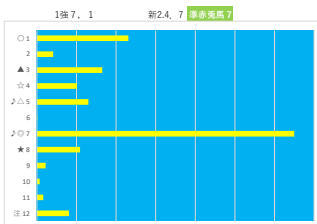

2023年11月6日		川崎1R 2歳 五			テクニカル6			ptn5		
馬番	オッズ	サイカク	馬名	騎手	勝率	連対率	複勝率	騎手	種牡馬	高田収
1	48.8	サイカク	中越 琉世	1.6%	5.0%	9.1%			▲	◎
2	3.8	ヒステル	山崎 誠士	20.3%	44.3%	60.0%		▲	◎	
3	26.0	モエヨカルテット	藤江 渉	3.0%	7.4%	13.5%				○
4	35.5	ユウユアモル	藤田 充宏	2.2%	6.5%	9.7%			★	
5	19.0	リグイベリス	御神本 謙	4.1%	10.5%	19.1%		◎	○	
6	5.8	ヘアヌカサナイデ	森 泰斗	13.5%	30.0%	46.3%		○	▲	
7	1.7	ナイスカプチーン	池谷 匠翔	45.0%	67.5%	77.7%				
8	13.2	モンルネ	町田 直希	5.9%	17.3%	30.8%		▲	△	
9	12.8	オンクライドバス	矢野 貴之	6.1%	14.1%	24.9%		★	△	☆
10	37.1	キアラボマー	西 啓太	2.1%	6.2%	15.2%		☆		

馬番	馬名	合計
5	リグイベリス	25.4%
6	ヘアヌカサナイデ	25.3%
2	ヒステル	22.8%
8	モンルネ	15.0%
9	オンクライドバス	13.6%

2023年11月6日		川崎2R 3歳 五 100.0万未満			テクニカル6			ptn5		
馬番	オッズ		馬名	騎手	勝率	連対率	複勝率	騎手	種牡馬	高田収
1	37.1		オドロキツヨシ	神原 香澄	2.1%	6.2%	15.2%		▲	☆
2	500.0		エルフィン	木部康 剛	0.0%	0.7%	4.8%			☆
3	2.8		シャイニングヒカリ	御神本 謙	28.2%	66.7%	76.9%		◎	○
4	19.0		グイマイトブル	張田 勝	4.1%	10.5%	19.1%		★	
5	18.1		キウイチモシ	町田 直希	4.3%	11.5%	21.9%		○	◎
6	1.9		フレールショウ	相田 操治	40.8%	61.3%	74.3%		△	◎
7	10.1		ボンナターレアスク	山林堂 徹	7.7%	19.0%	32.8%		☆	★
8	10.1		グーチョキパー	新原 剛馬	7.7%	19.2%	30.9%		▲	△

馬番	馬名	合計
3	シャイニングヒカリ	18.1%
6	フレールショウ	14.4%
8	グーチョキパー	10.3%
5	キウイチモシ	8.9%
7	ボンナターレアスク	7.7%

2023年11月6日		川崎3R ウォンパット賞			テクニカル6			ptn5		
馬番	オッズ		馬名	騎手	勝率	連対率	複勝率	騎手	種牡馬	高田収
1	4.3		ティレクタ	山林堂 徹	18.1%	32.4%	47.4%			○
2	19.0		フラッシュサンダー	伊藤 裕人	4.1%	11.4%	19.6%			
3	4.7		バジカグシャーンズ	神原 香澄	16.5%	35.5%	51.6%		△	
4	12.8		セキノアトラス	藤田 充宏	6.1%	14.1%	24.9%			▲
5	26.0		ゴールデンウエスト	池谷 匠翔	3.0%	7.4%	13.5%		★	○
6	780.0		チェンマイルージュ	本田 紀忠	0.1%	1.0%	2.0%			
7	1.7		マザーフェイヴァー	野畑 凌	45.0%	67.5%	77.7%		◎	◎
8	13.2		リンノファンタジー	相田 操治	5.9%	17.3%	30.8%		○	★
9	35.5		ビーナスオーキッド	藤江 渉	2.2%	6.5%	9.7%			△
10	111.4		シーモアドリーム	山本 聡紀	0.7%	2.3%	4.6%			☆
11	48.8		アイスダンシング	岡村 裕基	1.6%	5.0%	9.1%			
12	19.0		エスカレーション	古岡 勇樹	4.1%	10.5%	19.1%		▲	☆