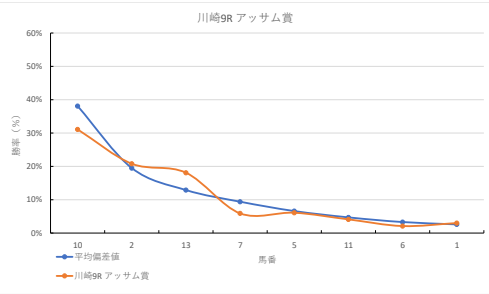

2023年11月6日		川崎9R アッサム賞		テクニカル6			ptn5		
馬番	オッズ	馬名	騎手	勝率	連対率	複勝率	騎手	種牡馬	高田収
1	26.0	カリンシャ	野畑 凌	3.0%	7.4%	13.5%	★	○	○
2	3.8	バードハズブロウン	沢田 龍哉	20.8%	45.8%	62.0%			
3	35.5	カルツェッタ	町田 直希	2.2%	6.5%	9.7%	▲	▲	
4	48.8	ピノタージュ	橋本 直哉	1.6%	5.0%	9.1%			
5	12.8	フォルトゥナータ	古岡 勇樹	6.1%	14.1%	24.9%	☆		
6	37.1	タロウシユン	池谷 匠翔	2.1%	6.2%	15.2%			
7	13.2	アハラキ	堀原 杏	5.9%	17.3%	30.8%			★
8	500.0	スブラッシュヒット	矢野 貴之	0.0%	0.9%	4.0%	◎		
9	52.0	ハービーフロッサム	橋本 現輝	1.5%	3.9%	6.6%			
10	2.5	シグルオトコギ	山崎 誠士	31.1%	51.9%	65.2%	○	◎	
11	19.0	ミーティアカフェ	内田 利謙	4.1%	10.5%	19.1%		☆	
12	156.0	ヒノモラン	新原 龍馬	0.5%	1.1%	5.0%			
13	4.3	キャップ	岡村 裕基	18.1%	32.4%	47.4%		△	

差異

差異

馬番	馬名	合計
10	シグルオトコギ	25.7%
3	カルツェッタ	12.5%
1	カリンシャ	11.2%
8	スブラッシュヒット	10.2%
13	キャップ	9.0%

2023年11月6日		川崎10R シリウス賞		テクニカル6			ptn4		
馬番	オッズ	馬名	騎手	勝率	連対率	複勝率	騎手	種牡馬	高田収
1	500.0	エイタンヒビキ	藤江 涉	0.0%	0.9%	4.0%			
2	37.1	エラポレート	菅原 涼太	2.1%	6.2%	15.2%		☆	☆
3	35.5	リンクスアイ	岡村 健司	2.2%	6.5%	9.7%			
4	26.0	リュウバスター	山崎 誠士	3.0%	7.4%	13.5%			
5	50.0	サルンフオン	野畑 凌	0.0%	1.2%	1.5%	◎	○	○
6	19.0	グットヘルスババオ	和田 謙治	4.1%	10.5%	19.1%			△
7	2.5	ゾヴァニイ	森 泰斗	31.1%	51.9%	65.2%	▲	★	
8	48.8	ブルースウェード	堀原 杏	1.6%	5.0%	9.1%			
9	7.8	コルドウアン	西 啓太	10.0%	25.6%	41.0%			
10	156.0	ゼローン	半澤 龍実	0.5%	1.1%	5.0%			
11	7.0	ナカタエース	古岡 勇樹	11.1%	23.9%	37.8%			
12	2.1	サンオーグレア	笹川 翼	37.4%	62.0%	74.3%		△	◎
13	12.8	タイセイストラーダ	町田 直希	6.1%	14.1%	24.9%	★	▲	
14	52.0	コンブラドル	本田 正重	1.5%	3.9%	6.6%		○	

差異