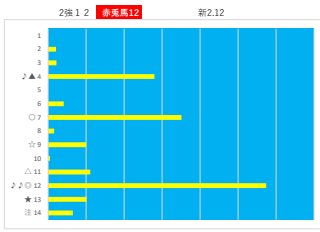

差異

差異

馬番	馬名	合計
10	シグルオトコギ	25.7%
3	カルツェッタ	12.5%
1	カリンシャ	11.2%
8	スブラッシュヒット	10.2%
13	キャップ	9.0%

2023年11月6日		川崎10R シリウス賞		テクニカル6			ptn4		
馬番	オッズ	馬名	騎手	勝率	連対率	複勝率	騎手	種牡馬	高田収
1	500.0	エイタンヒビキ	藤江 涉	0.0%	0.9%	4.0%			
2	37.1	エラポレート	菅原 涼太	2.1%	6.2%	15.2%		☆	☆
3	35.5	リンクスアイ	岡村 健司	2.2%	6.5%	9.7%			
4	26.0	リュウバスター	山崎 誠士	3.0%	7.4%	13.5%			
5	50.0	サルンフオン	野畑 凌	0.0%	1.2%	1.5%	◎	○	○
6	19.0	グットヘルスババオ	和田 謙治	4.1%	10.5%	19.1%			△
7	2.5	ゾヴァニイ	森 泰斗	31.1%	51.9%	65.2%	▲	★	
8	48.8	ブルースウェード	堀原 杏	1.6%	5.0%	9.1%			
9	7.8	コルドウアン	西 啓太	10.0%	25.6%	41.0%			
10	156.0	ゼローン	半澤 龍実	0.5%	1.1%	5.0%			
11	7.0	ナカタエース	古岡 勇樹	11.1%	23.9%	37.8%			
12	2.1	サンオーグレア	笹川 翼	37.4%	62.0%	74.3%		△	◎
13	12.8	タイセイストラーダ	町田 直希	6.1%	14.1%	24.9%	★	▲	
14	52.0	コンブラドル	本田 正重	1.5%	3.9%	6.6%		○	

差異

差異

馬番	馬名	合計
12	サンオーグレア	28.3%
4	リュウバスター	19.0%
13	タイセイストラーダ	16.9%
2	エラポレート	10.1%
10	ゼローン	9.0%

2023年11月6日		川崎11R 馬産地日高特別		テクニカル6			ptn5		
馬番	オッズ	馬名	騎手	勝率	連対率	複勝率	騎手	種牡馬	高田収
1	35.5	ブラックネロ	古岡 勇樹	2.2%	6.5%	9.7%		★	
2	19.0	コンセプト	和田 謙治	4.1%	10.5%	19.1%		▲	
3	52.0	ヨウコウ	藤谷 葵	1.5%	3.9%	6.6%			
4	12.8	フィスラー	新原 龍馬	6.1%	14.1%	24.9%			
5	10.1	キョウエイメジャー	笹川 翼	7.7%	19.0%	32.8%			△
6	26.0	タイリュウホーラー	保蘭 翔也	3.0%	7.4%	13.5%			○
7	2.1	スイフトランナー	森 泰斗	37.4%	62.0%	74.3%		◎	○
8	1.9	ハイエストエンド	堀田 昂	40.8%	61.3%	74.3%		☆	◎
9	500.0	ビンドンボーダーズ	山林家 徹	0.0%	0.9%	4.0%		★	
10	500.0	セイウンパワフル	中島 良美	0.0%	1.2%	1.5%			
11	10.1	メイショウタニカゼ	本田 正重	7.7%	19.2%	30.9%		△	
12	48.8	カミノアカネ	七夕 裕次	1.6%	5.0%	9.1%	▲	▲	
13	37.1	マイブレイブ	御神本 謙	2.1%	6.2%	15.2%		○	○
14	156.0	ナインハイパー	岡村 裕基	0.5%	1.1%	5.0%			☆