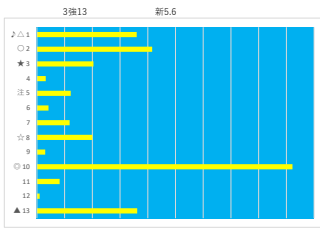

2023年11月6日		川崎9R アッサム賞		テクニカル6			ptn5		
馬番	オッズ	馬名	騎手	勝率	連対率	複勝率	騎手	種牡馬	高田収
1	26.0	カリンシャ	野畑 凌	3.0%	7.4%	13.5%	★	○	○
2	3.8	バードハズブロウン	沢田 龍哉	20.8%	45.8%	62.0%			
3	35.5	カルツェッタ	町田 直希	2.2%	6.5%	9.7%	▲	▲	
4	48.8	ピノタージュ	橋本 直哉	1.6%	5.0%	9.1%			
5	12.8	フォルトゥナータ	古岡 勇樹	6.1%	14.1%	24.9%	☆		
6	37.1	タロウシユン	池谷 匠翔	2.1%	6.2%	15.2%			
7	13.2	アハラキ	堀原 杏	5.9%	17.3%	30.8%			★
8	500.0	スブラッシュヒット	矢野 貴之	0.0%	0.9%	4.0%	◎		
9	52.0	ハービーフロッサム	橋本 現輝	1.5%	3.9%	6.6%			
10	2.5	シグルオトコギ	山崎 誠士	31.1%	51.9%	65.2%	○	◎	
11	19.0	ミーティアカフェ	内田 利謙	4.1%	10.5%	19.1%		☆	
12	156.0	ヒノモラン	新原 龍馬	0.5%	1.1%	5.0%			
13	4.3	キャップ	岡村 裕基	18.1%	32.4%	47.4%		△	

差異

差異

馬番	馬名	合計
10	シグルオトコギ	25.7%
3	カルツェッタ	12.5%
1	カリンシャ	11.2%
8	スブラッシュヒット	10.2%
13	キャップ	9.0%

2023年11月6日		川崎10R シリウス賞		テクニカル6			ptn4		
馬番	オッズ	馬名	騎手	勝率	連対率	複勝率	騎手	種牡馬	高田収
1	500.0	エイタンヒビキ	藤江 涉	0.0%	0.9%	4.0%			
2	37.1	エラポレート	菅原 涼太	2.1%	6.2%	15.2%		☆	☆
3	35.5	リンクスアイ	岡村 健司	2.2%	6.5%	9.7%			
4	26.0	リュウバスター	山崎 誠士	3.0%	7.4%	13.5%			
5	50.0	サルンフオン	野畑 凌	0.0%	1.2%	1.5%	◎	○	○
6	19.0	グットヘルスババオ	和田 謙治	4.1%	10.5%	19.1%			△
7	2.5	ゾヴァニイ	森 泰斗	31.1%	51.9%	65.2%	▲	★	
8	48.8	ブルースウェード	堀原 杏	1.6%	5.0%	9.1%			
9	7.8	コルドウアン	西 啓太	10.0%	25.6%	41.0%			
10	156.0	ゼローン	半澤 龍実	0.5%	1.1%	5.0%			
11	7.0	ナカタエース	古岡 勇樹	11.1%	23.9%	37.8%			
12	2.1	サンオーグレア	笹川 翼	37.4%	62.0%	74.3%		△	◎
13	12.8	タイセイストラーダ	町田 直希	6.1%	14.1%	24.9%	★	▲	
14	52.0	コンブラドル	本田 正重	1.5%	3.9%	6.6%		○	

差異