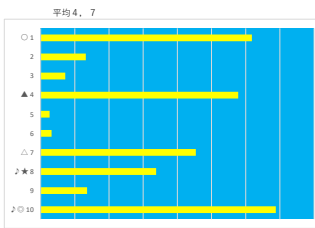

馬番	馬名	合計
10	キルザサイレンス	11.3%
4	アイビーンズ	9.1%
7	ウーブ	8.6%
2	ブックワース	8.4%
3	サブノプレミアム	6.7%

2023年11月13日		大井4R 2歳七八		テクニカル6			ptn5		
馬番	オッズ	馬名	騎手	勝率	連対率	複勝率	騎手	種牡馬	高田収
1	60.0	サカベムーン	田中 洸多	1.3%	3.5%	7.7%		☆	
2	111.4	ソルトミル	石川 駿介	0.7%	2.1%	3.7%			
3	26.0	ハマノキョウケン	吉井 豊	3.0%	10.6%	20.6%		▲	
4	48.8	スターオブローリ	谷内 賢太	1.6%	4.3%	8.4%			
5	2.1	エリザベスワーク	藤田 凌	36.5%	56.6%	70.3%	☆	○	
6	10.4	ザムト	ザムト	7.5%	19.9%	32.0%	◎	◎	
7	78.0	ジョエロアバンディ	森村 真明	1.0%	3.2%	5.5%	▲	△	
8	30.0	フェロシライト	和田 操治	2.6%	6.8%	13.2%	○	★	
9	21.7	ミナトワタリ	渡部 健太	3.6%	10.8%	19.6%		★	
10	130.0	タレント	遠城 龍次	0.6%	2.2%	3.8%			
11	3.3	サブノストゥキル	安藤 洋一	23.9%	43.0%	56.0%		◎	
12	7.4	ファイブソウル	本田 正重	10.6%	24.9%	38.3%	△		
13	19.5	ソフィアトート	西 啓太	4.0%	9.8%	17.2%			
14	111.4	イキザリイネ	本村 直樹	0.7%	1.4%	3.1%