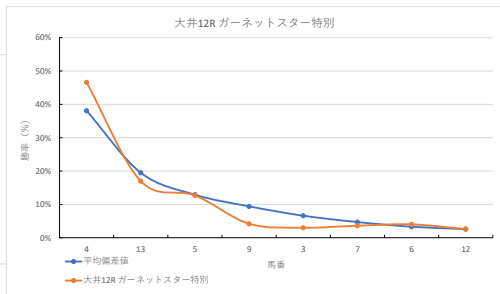

馬番	馬名	合計
6	メッサマイスター	13.4%
8	ビッグショット	10.4%
16	イナホ	10.0%
2	パイロイモン	9.1%
7	キタノライオン	7.8%

2023年11月13日 大井10R 神楽月賞 テクニカル6 ptn4

馬番	オッズ	馬名	騎手	勝率	連対率	複勝率	騎手	種牡馬	高回収
1	2.5	クープホーン	御神本 訓	31.0%	50.9%	62.3%	○	★	
2	3.1	メーウンテュラント	菅川 翼	25.2%	45.9%	59.9%		▲	★
3	130.0	ハナノクワ	藤本 規輝	0.6%	2.2%	4.5%		◎	
4	21.7	トランセンストバスト	矢野 貴之	3.6%	10.8%	19.6%	◎		
5	30.0	ボルグリ	安藤 洋一	2.6%	6.8%	13.2%	☆		
6	9.9	ランブロン	野畑 凌	7.9%	20.4%	32.2%		△	△
7	10.4	スターオブフェイス	谷内 賢太	7.5%	19.9%	32.0%		☆	
8	11.3	ジュンコウコー	藤田 凌	6.9%	14.5%	24.9%			○
9	97.5	グレイトミッション	東原 悠盛	0.8%	1.9%	4.2%			
10	48.8	クワイイビバ	的場 文男	1.6%	4.3%	8.4%	★	▲	
11	19.5	トゥーパックス	新原 剛馬	4.0%	9.8%	17.2%		○	

馬番	馬名	合計
4	トランセンストバスト	14.7%
1	クープホーン	14.1%
2	メーウンテュラント	13.3%
10	クワイイビバ	12.0%
3	ハナノクワ	11.9%

2023年11月13日 大井11R デイリースポーツ賞 テクニカル6 ptn5

馬番	オッズ	馬名	騎手	勝率	連対率	複勝率	騎手	種牡馬	高回収
1	7.4	ラストストーリー	藤田 凌	10.6%	24.9%	38.3%	★	☆	
2	26.0	エスプリブルズアイ	町田 直希	3.0%	10.6%	20.6%		◎	
3	21.7	カイトキング	藤本 規輝	3.6%	10.8%	19.6%	△		
4	130.0	ロサ	桑村 真明	0.6%	2.6%	5.8%	☆		
5	130.0	フルゴリラ	関村 健司	0.6%	2.2%	4.5%		▲	
6	12.8	ヤクモ	御神本 訓	6.1%	15.6%	27.2%	◎		
7	3.3	スウィング	矢野 貴之	23.9%	43.0%	56.0%	○	★	
8	97.5	ディヴァインゲート	吉井 豊	0.8%	1.9%	4.2%			
9	30.0	マンティコア	本田 正重	2.6%	6.8%	13.2%			
10	1.9	レイリ	菅川 翼	40.6%	62.4%	76.2%	▲	○	
11	19.5	グンジン	山崎 誠士	4.0%	9.8%	17.2%		△	

馬番	馬名	合計
7	スウィング	15.9%
10	レイリ	15.2%
6	ヤクモ	14.8%
2	エスプリブルズアイ	10.6%
1	ラストストーリー	10.5%

2023年11月13日 大井12R ガーネットスター特別 テクニカル6 ptn5

馬番	オッズ	馬名	騎手	勝率	連対率	複勝率	騎手	種牡馬	高回収
1	130.0	カンパリチヤン	野畑 凌	0.6%	2.2%	3.8%			
2	24.4	ティーズアペックス	菅原 涼太	3.2%	8.4%	15.6%		△	
3	26.0	ホワイティヤーク	谷内 賢太	3.0%	10.6%	20.6%		★	
4	1.7	ワイソワーズ	菅川 翼	46.6%	68.2%	79.6%	▲		
5	6.1	ロンキングマドンナ	本田 正重	12.7%	28.7%	43.2%	★	◎	
6	19.5	レイティカスター	和田 謙治	4.0%	9.8%	17.2%		△	☆
7	21.7	グレイセイフルフィオン	木部孝 剛	3.6%	10.8%	19.6%			
8	32.5	ビーアップ	矢野 貴之	2.4%	5.7%	10.1%		○	○
9	18.6	サイキョウノオンナ	今野 忠成	4.2%	13.7%	26.8%	◎		
10	97.5	サブリタンス	前原 龍哉	0.8%	1.9%	4.2%	☆	▲	
11	111.4	ブリティッシュエ	中村 尚平	0.7%	2.1%	3.7%			
12	30.0	ブラチナムロッド	藤田 凌	2.6%	6.8%	13.2%			
13	4.6	リコーアストラ	桑村 真明	17.0%	36.4%	50.3%	○		