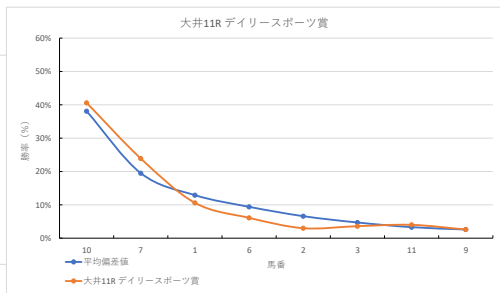

馬番	馬名	合計
7	スウィング	15.9%
10	レイリ	15.2%
6	ヤクモ	14.8%
2	エスプリブルズアイ	10.6%
1	ラストストーリー	10.5%

2023年11月13日 大井12R ガーネットスター特別 テクニカル6 ptn5

馬番	オッズ	馬名	騎手	勝率	連対率	複勝率	騎手	種牡馬	高回収
1	130.0	カンパリチヤン	野畑 凌	0.6%	2.2%	3.8%			
2	24.4	ティーズアペックス	菅原 涼太	3.2%	8.4%	15.6%		△	
3	26.0	ホワイティヤーク	谷内 賢太	3.0%	10.6%	20.6%		★	
4	1.7	ワイソワーズ	菅川 翼	46.6%	68.2%	79.6%	▲		
5	6.1	ロンキングマドンナ	本田 正重	12.7%	28.7%	43.2%	★	◎	
6	19.5	レイティカスター	和田 謙治	4.0%	9.8%	17.2%		△	☆
7	21.7	グレイセイフルフィオン	木部孝 剛	3.6%	10.8%	19.6%			
8	32.5	ビーアップ	矢野 貴之	2.4%	5.7%	10.1%		○	○
9	18.6	サイキョウノオンナ	今野 忠成	4.2%	13.7%	26.8%	◎		
10	97.5	サブリタンス	前原 龍哉	0.8%	1.9%	4.2%	☆	▲	
11	111.4	ブリティッシュエ	中村 尚平	0.7%	2.1%	3.7%			
12	30.0	ブラチナムロッド	藤田 凌	2.6%	6.8%	13.2%			
13	4.6	リコーアストラ	桑村 真明	17.0%	36.4%	50.3%	○