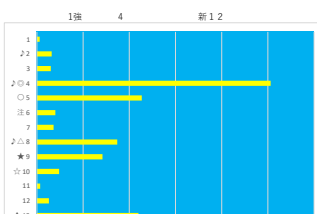

馬番	馬名	合計
6	メッサマイスター	13.4%
8	ビッグショット	10.4%
16	イナホ	10.0%
2	パイロイモン	9.1%
7	キタノライオン	7.8%

2023年11月13日 大井10R 神楽月賞 テクニカル6 ptn4

馬番	オッズ	馬名	騎手	勝率	連対率	複勝率	騎手	種牡馬	高回収
1	2.5	クープホーン	御神本 訓	31.0%	50.9%	62.3%	○	★	
2	3.1	メーウンテュラント	菅川 翼	25.2%	45.9%	59.9%		▲	★
3	130.0	ハナノクワ	藤本 規輝	0.6%	2.2%	4.5%		◎	
4	21.7	トランセンストバスト	矢野 貴之	3.6%	10.8%	19.6%	◎		
5	30.0	ボルグリ	安藤 洋一	2.6%	6.8%	13.2%	☆		
6	9.9	ランブロン	野畑 凌	7.9%	20.4%	32.2%		△	△
7	10.4	スターオブフェイス	谷内 賢太	7.5%	19.9%	32.0%		☆	
8	11.3	ジュンコウコー	藤田 凌	6.9%	14.5%	24.9%			○
9	97.5	グレイトミッション	東原 悠盛	0.8%	1.9%	4.2%			
10	48.8	クワイイビバ	的場 文男	1.6%	4.3%	8.4%	★	▲	
11	19.5	トゥーパックス	新原 剛馬	4.0%	9.8%	17.2%		○	

馬番	馬名	合計
4	トランセンストバスト	14.7%
1	クープホーン	14.1%
2	メーウンテュラント	13.3%
10	クワイイビバ	12.0%
3	ハナノクワ	11.9%

2023年11月13日 大井11R デイリースポーツ賞 テクニカル6 ptn5

馬番	オッズ	馬名	騎手	勝率	連対率	複勝率	騎手	種牡馬	高回収
1	7.4	ラストストーリー	藤田 凌	10.6%	24.9%	38.3%	★	☆	
2	26.0	エスプリブルズアイ	町田 直希	3.0%	10.6%	20.6%		◎	
3	21.7	カイトキング	藤本 規輝	3.6%	10.8%	19.6%	△		
4	130.0	ロサ	桑村 真明	0.6%	2.6%	5.8%	☆		
5	130.0	フルゴリラ	関村 健司	0.6%	2.2%	4.5%		▲	
6	12.8	ヤクモ	御神本 訓	6.1%	15.6%	27.2%	◎		
7	3.3	スウィング	矢野 貴之	23.9%	43.0%	56.0%	○	★	
8	97.5	ディヴァインゲート	吉井 豊	0.8%	1.9%	4.2%			
9	30.0	マンティコア	本田 正重	2.6%	6.8%	13.2%			
10	1.9	レイリ	菅川 翼	40.6%	62.4%	76.2%	▲	○	
11	19.5	グンジン	山崎 誠士	4.0%	9.8%	17.2%		△	

馬番	馬名	合計
7	スウィング	15.9%
10	レイリ	15.2%
6	ヤクモ	14.8%
2	エスプリブルズアイ	10.6%
1	ラストストーリー	10.5%

2023年11月13日 大井12R ガーネットスター特別 テクニカル6 ptn5

馬番	オッズ	馬名	騎手	勝率	連対率	複勝率	騎手	種牡馬	高回収
1	130.0	カンパリチヤン	野畑 凌	0.6%	2.2%	3.8%			
2	24.4	ティーズアペックス	菅原 涼太	3.2%	8.4%	15.6%		△	
3	26.0	ホワイティヤーク	谷内 賢太	3.0%	10.6%	20.6%		★	
4	1.7	ワイソワーズ	菅川 翼	46.6%	68.2%	79.6%	▲		
5	6.1	ロンキングマドンナ	本田 正重	12.7%	28.7%	43.2%	★	◎	
6	19.5	レイティカスター	和田 謙治	4.0%	9.8%	17.2%		△	☆
7	21.7	グレイセイフルフィオン	木部孝 剛	3.6%	10.8%	19.6%			
8	32.5	ビーアップ	矢野 貴之	2.4%	5.7%	10.1%		○	○
9	18.6	サイキョウノオンナ	今野 忠成	4.2%	13.7%	26.8%	◎		
10	97.5	サブリタンス	前原 龍哉	0.8%	1.9%	4.2%	☆	▲	
11	111.4	ブリティッシュエ	中村 尚平	0.7%	2.1%	3.7%			
12	30.0	ブラチナムロッド	藤田 凌	2.6%	6.8%	13.2%			
13	4.6	リコーアストラ	桑村 真明	17.0%	36.4%	50.3%	○		