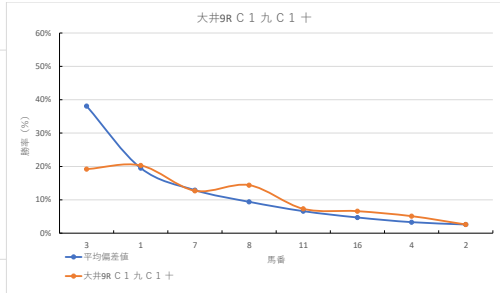

差異

騎手+種牡馬

馬番	馬名	合計
1	エソラ	14.9%
9	クインズハッピー	9.9%
12	キャストロガイル	9.5%
13	フィールドドリーム	8.7%
11	ショウナンアワライ	8.0%

2023年11月13日 大井8R イエロー・パロット賞

テクニカル6 ptn2

馬番	オッズ	馬名	騎手	勝率	連対率	複勝率	騎手	種牡馬	高回収
1	30.0	ハクアイシユビター	本村 正康	2.6%	6.8%	13.2%	★	★	
2	19.5	デンボロハート	遠城 龍次	4.0%	9.8%	17.2%		◎	
3	11.3	アゼリアクレート	穴田 龍哉	6.9%	14.5%	24.9%		☆	○
4	156.0	ヒースフルシラス	千田 洋	0.5%	1.5%	3.3%			
5	6.1	ロードオブシャドウ	藤本 現輝	12.7%	28.7%	43.2%		△	○
6	97.5	ミタスロスター	石川 駿介	0.8%	1.9%	4.2%			
7	3.3	クワンフクロシディ	市川 賢	30.3%	37.9%	53.9%	◎	▲	
8	48.8	タイムウォール	野畑 凌	1.6%	4.3%	8.4%			
9	11.8	シヤムトラダイコウ	森村 真明	6.6%	14.7%	24.0%		○	
10	7.4	ソウトルヴェール	藤田 凌	10.6%	21.9%	34.9%	▲	△	
11	2.9	ベルベチュエル	安藤 洋一	26.9%	44.2%	57.4%	★	▲	
12	130.0	ティーンエナジー	菅原 涼太	0.6%	2.2%	4.5%			

差異

騎手+種牡馬

馬番	馬名	合計
7	クワンフクロシディ	13.5%
2	デンボロハート	12.2%
5	ロードオブシャドウ	11.3%
10	ソウトルヴェール	10.6%
1	ハクアイシユビター	9.5%

2023年11月13日 大井9R C1九C1+ テクニカル6 ptn2

馬番	オッズ	馬名	騎手	勝率	連対率	複勝率	騎手	種牡馬	高回収
1	3.8	トニーヒアロ	菅原 涼太	20.3%	37.9%	53.9%			
2	30.0	パイロイモン	遠城 龍次	2.6%	6.8%	13.2%		▲	
3	4.1	レーニア	安藤 洋一	19.2%	35.8%	49.0%	☆		
4	15.3	サブファイサール	横川 怜央	5.1%	12.7%	20.5%			
5	130.0	コスモマキカ	石川 隼介	0.6%	2.2%	3.8%		★	
6	260.0	メッサマイスター	中村 尚平	0.3%	0.5%	2.5%		◎	
7	6.1	キタノライオン	西 啓太	12.7%	28.7%	43.2%	△	★	
8	5.4	ビッグショット	和田 謙治	14.4%	27.9%	39.1%	◎	△	○
9	111.4	ライトマン	東原 悠盛	0.7%	2.1%	3.7%			
10	78.0	パルセプティーン	木塚 崇	1.0%	3.2%	5.5%		☆	
11	10.7	コパノモンタナ	関村 健司	7.3%	17.5%	29.4%			
12	111.4	サブリチヤンス	千田 洋	0.7%	1.4%	3.1%			
13	60.0	コトクキエース	今野 忠成	1.3%	3.5%	7.7%			
14	48.8	ソントーパルク	木部孝 剛	1.6%	4.3%	8.4%			
15	390.0	ブロードフレル	谷内 賢太	0.2%	2.3%	3.6%			
16	11.8	イナホ	町田 直希	6.6%	14.7%	24.0%		○	