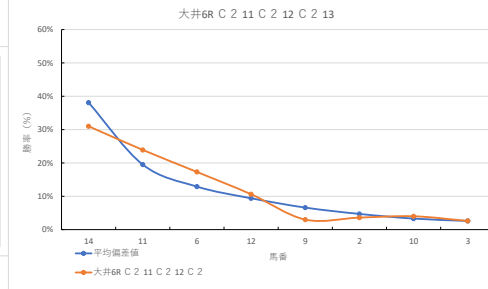

差異

騎手+種牡馬

馬番	馬名	合計
2	テオードリアン	10.8%
4	ハトルエンジェル	8.9%
5	ボルトディタリー	8.8%
8	リッキー	8.3%
3	マシノチガサキ	7.5%

2023年11月13日 大井6R C 2 11 C 2 12 C 2 13

テクニカル6 ptn5

馬番	オッズ	馬名	騎手	勝率	連対率	複勝率	騎手	種牡馬	高回収
1	111.4	ツックドバイ	高橋 昭平	0.7%	1.4%	3.1%			
2	21.7	ルーセントスター	遠城 龍次	3.6%	10.8%	19.6%		☆	
3	30.0	トウキョウスター	穴田 龍哉	2.6%	6.8%	13.2%			
4	130.0	コンペイトパーチェ	東原 悠真	0.6%	2.2%	3.8%		◎	
5	111.4	ミイタシバドット	新原 尚廣	0.7%	2.1%	3.7%			
6	4.5	マテラチチ	石崎 駿	17.3%	35.8%	50.6%	▲	★	
7	78.0	ソウファースパイ	町田 直希	1.0%	3.2%	5.5%	△		
8	60.0	ハバクモヒート	野畑 凌	1.3%	3.5%	7.7%	◎	○	
9	26.0	タイムパワー	菅原 涼太	3.0%	10.6%	20.6%			
10	19.5	カゼンシユウ	千田 洋	4.0%	9.8%	17.2%		▲	
11	3.3	キャプテンフジ	横川 悦央	23.9%	43.0%	56.0%	★		
12	7.4	アタミセイコー	本村 正康	10.6%	21.9%	34.9%		△	△
13	48.8	ハートフルアース	森村 真明	1.6%	4.3%	8.4%			
14	2.5	ペンバー	相田 謙治	31.0%	50.9%	62.3%	○	☆	

差異

騎手+種牡馬

馬番	馬名	合計
4	コンペイトパーチェ	13.6%
8	ハバクモヒート	13.2%
14	ペンバー	12.0%
6	マテラチチ	10.7%
12	アタミセイコー	10.3%

2023年11月13日 大井7R C 2 11 C 2 12 C 2 13

テクニカル6 ptn1

馬番	オッズ	馬名	騎手	勝率	連対率	複勝率	騎手	種牡馬	高回収
1	2.1	エソラ	矢野 真之	36.5%	56.6%	70.3%	◎		
2	6.7	ブリックスター	石崎 駿	11.7%	23.2%	35.2%			
3	10.5	ブーラン	大木 天翔	7.4%	16.4%	26.5%			
4	7.4	ハタタママ	藤本 現輝	10.6%	21.9%	34.9%		○	
5	10.7	ヤノカステップ	横川 悦央	7.3%	17.5%	29.4%	▲		
6	24.4	クラブセラシエ	千田 洋	3.2%	8.4%	15.6%		△	
7	111.4	ロデオスターメイト	田中 洸多	0.7%	2.1%	3.7%			
8	111.4	アンジーニョ	中村 尚平	0.7%	1.4%	3.1%			
9	52.0	クインズハッピー	野畑 凌	1.5%	2.8%	6.8%	☆	○	
10	32.5	シーガーオーシャン	関村 健司	2.4%	5.7%	10.1%			○
11	30.0	ショウナンアワライ	西 啓太	2.6%	6.8%	13.2%		△	☆
12	33.9	キャストロガイル	安藤 洋一	2.3%	6.1%	10.8%		◎	○
13	19.5	フィールドドリーム	石川 駿介	4.0%	9.8%	17.2%	★	▲	
14	7.4	オモルフォス	谷内 賢太	10.6%	24.9%	38.3%	★		