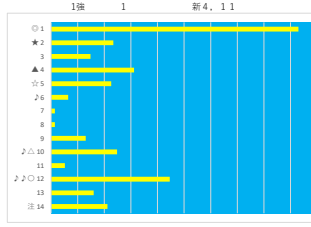

差異

騎手+種牡馬

馬番	馬名	合計
4	コンペイトパーチェ	13.6%
8	ハバクモヒート	13.2%
14	ペンバー	12.0%
6	マテラチチ	10.7%
12	アタミセイコー	10.3%

2023年11月13日 大井7R C 2 11 C 2 12 C 2 13

テクニカル6 ptn1

馬番	オッズ	馬名	騎手	勝率	連対率	複勝率	騎手	種牡馬	高回収
1	2.1	エソラ	矢野 真之	36.5%	56.6%	70.3%	◎		
2	6.7	ブリックスター	石崎 駿	11.7%	23.2%	35.2%			
3	10.5	ブーラン	大木 天翔	7.4%	16.4%	26.5%			
4	7.4	ハタタママ	藤本 現輝	10.6%	21.9%	34.9%		○	
5	10.7	ヤノカステップ	横川 悦央	7.3%	17.5%	29.4%	▲		
6	24.4	クラブセラシエ	千田 洋	3.2%	8.4%	15.6%		△	
7	111.4	ロデオスターメイト	田中 洸多	0.7%	2.1%	3.7%			
8	111.4	アンジーニョ	中村 尚平	0.7%	1.4%	3.1%			
9	52.0	クインズハッピー	野畑 凌	1.5%	2.8%	6.8%	☆	○	
10	32.5	シーガーオーシャン	関村 健司	2.4%	5.7%	10.1%			○
11	30.0	ショウナンアワライ	西 啓太	2.6%	6.8%	13.2%		△	☆
12	33.9	キャストロガイル	安藤 洋一	2.3%	6.1%	10.8%		◎	○
13	19.5	フィールドドリーム	石川 駿介	4.0%	9.8%	17.2%	★	▲	
14	7.4	オモルフォス	谷内 賢太	10.6%	24.9%	38.3%	★		

差異

騎手+種牡馬

馬番	馬名	合計
1	エソラ	14.9%
9	クインズハッピー	9.9%
12	キャストロガイル	9.5%
13	フィールドドリーム	8.7%
11	ショウナンアワライ	8.0%

2023年11月13日 大井8R イエロー・パロット賞

テクニカル6 ptn2

馬番	オッズ	馬名	騎手	勝率	連対率	複勝率	騎手	種牡馬	高回収
1	30.0	ハクアイシユビター	本村 正康	2.6%	6.8%	13.2%	★	★	
2	19.5	デンボロハート	遠城 龍次	4.0%	9.8%	17.2%		◎	
3	11.3	アゼリアクレート	穴田 龍哉	6.9%	14.5%	24.9%		☆	○
4	156.0	ヒースフルシラス	千田 洋	0.5%	1.5%	3.3%			
5	6.1	ロードオブシャドウ	藤本 現輝	12.7%	28.7%	43.2%		△	○
6	97.5	ミタスロスター	石川 駿介	0.8%	1.9%	4.2%			
7	3.3	クワンフクロシディ	市川 賢	30.3%	37.9%	53.9%	◎	▲	
8	48.8	タイムウォール	野畑 凌	1.6%	4.3%	8.4%			
9	11.8	シヤムトラダイコウ	森村 真明	6.6%	14.7%	24.0%		○	
10	7.4	ソウトルヴェール	藤田 凌	10.6%	21.9%	34.9%	▲	△	
11	2.9	ベルベチュエル	安藤 洋一	26.9%	44.2%	57.4%	★	▲	
12	130.0	ティーンエナジー	菅原 涼太	0.6%	2.2%	4.5%			