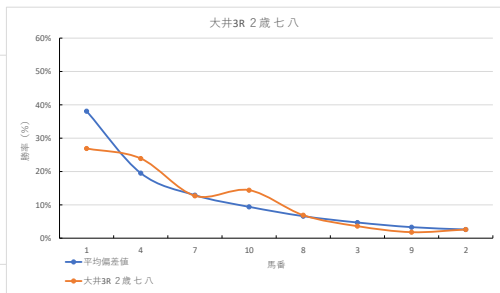

2023年11月13日		大井1R 2歳九十		テクニカル6			ptn5		
馬番	オッズ	馬名	騎手	勝率	連対率	複勝率	騎手	種牡馬	高田収
1	6.1	ベルレート	藤田 凌	12.7%	28.7%	43.2%	△		
2	1.7	アエノジャッジ	吉井 豊	46.6%	68.2%	79.6%	▲	▲	
3	130.0	ウエノマルマン	千田 洋	0.6%	1.7%	3.5%	☆	△	
4	21.7	ハートフルダイヤ	西 啓太	3.6%	10.8%	19.6%	★		
5	43.3	ラビラスミアイ	谷内 賢太	1.8%	5.7%	12.7%	○	☆	
6	5.3	フジマサテイオー	和田 操治	14.6%	29.4%	42.5%	○	◎	
7	26.0	ライウフリップパー	横川 伸央	3.0%	10.6%	20.6%	▲	★	
8	7.4	オリリオ	笹川 翼	10.6%	21.9%	34.9%	◎	○	
9	500.0	ユリアンアルプス	田中 洸多	0.0%	0.9%	3.6%			

馬番	馬名	合計
8	オリリオ	15.3%
6	フジマサテイオー	13.2%
2	アエノジャッジ	8.7%
7	ライウフリップパー	6.8%
3	ウエノマルマン	5.7%

2023年11月13日		大井2R 2歳九十		テクニカル6			ptn1		
馬番	オッズ	馬名	騎手	勝率	連対率	複勝率	騎手	種牡馬	高田収
1	48.8	スーパークینگ	岡村 健司	1.6%	4.3%	8.4%			
2	4.1	トップモーター	横川 伸央	19.2%	35.8%	49.0%	★	○	
3	5.4	マキシムトナ	石川 駿介	14.4%	27.9%	39.1%			○
4	7.4	クワイアンブルー	西 啓太	10.6%	26.3%	38.9%	☆		
5	111.4	ミナトワタリ	渡部 健太	0.7%	1.4%	3.1%			
6	21.7	エミリアエドワーズ	谷内 賢太	3.6%	10.8%	19.6%		☆	
7	43.3	クイーンオブオーズ	藤田 凌	1.8%	5.7%	12.7%	△	▲	
8	30.0	スカールットキング	木暮 望	2.6%	6.8%	13.2%		★	
9	60.0	マルヨリワイエラ	田中 洸多	1.3%	3.5%	7.7%		◎	
10	130.0	ファン	遠城 龍次	0.6%	2.2%	3.8%	○		
11	4.6	サブノイキ	新藤 簡馬	17.0%	36.4%	50.3%	▲		
12	6.1	セネラルフィン	和田 操治	12.7%	28.7%	43.2%	◎	△	
13	111.4	ソルドウアッサー	中村 尚平	0.7%	2.1%	3.7%			
14	78.0	ソウルレコード	千田 洋	1.0%	3.2%	5.5%			

馬番	馬名	合計
12	セネラルフィン	10.2%
2	トップモーター	8.5%
7	クイーンオブオーズ	8.2%
9	マルヨリワイエラ	7.9%
11	サブノイキ	7.4%

2023年11月13日		大井3R 2歳七八		テクニカル6			ptn3		
馬番	オッズ	馬名	騎手	勝率	連対率	複勝率	騎手	種牡馬	高田収
1	2.9	スーパース	森村 真明	26.9%	44.2%	57.4%		▲	
2	30.0	ブックワース	的場 文男	2.6%	6.8%	13.2%	▲	★	
3	21.7	サブノプレミアム	西 啓太	3.6%	10.8%	19.6%	★	△	
4	3.3	アイビーンズ	千田 洋	23.9%	43.0%	56.0%	☆	○	
5	60.0	キプミニユアラブ	菅原 涼太	1.3%	3.5%	7.7%		☆	
6	48.8	ルチアラテール	吉井 豊	1.6%	4.3%	8.4%			
7	6.1	ウーブ	笹川 翼	12.7%	28.7%	43.2%	◎		
8	11.3	イナズマライン	藤本 現輝	6.9%	14.5%	24.9%			○
9	43.3	コンソルディーン	和田 操治	1.8%	5.7%	12.7%		△	
10	5.4	キルザサイレンス	安藤 洋一	14.4%	27.9%	39.1%	○	◎	○