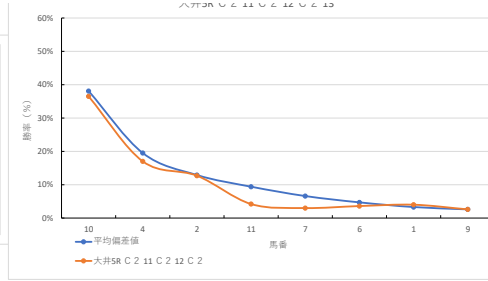

2023年11月13日 大井5R C 2 11 C 2 12 C 2 13

テクニカル6 ptn5

馬番	オッズ	馬名	騎手	勝率	連対率	複勝率	騎手	種牡馬	高回収
1	19.5	フェアリーマイア	谷内 賢太	4.0%	9.8%	17.2%			
2	6.1	テオードリアン	藤田 凌	12.7%	28.7%	43.2%	▲	◎	
3	156.0	マシノチガサキ	木原 康	0.5%	1.5%	3.3%	★	★	
4	4.6	ハトルエンジェル	市川 賢	17.0%	36.4%	50.3%	◎		
5	24.4	ボルトディタリー	森村 真明	3.2%	8.4%	15.6%	○	☆	
6	21.7	ネオリッキー	江里口 裕	3.6%	10.8%	19.6%			
7	26.0	ミトノベルガー	野畑 凌	3.0%	10.6%	20.6%			
8	97.5	リッキー	千田 洋	0.8%	1.9%	4.2%		○	
9	30.0	キャレットルレーブ	町田 直希	2.6%	6.8%	13.2%	☆	▲	
10	2.1	ヴァレブロンダ	菅原 涼太	36.5%	56.6%	70.3%		△	
11	18.6	ネオキャンディ	安藤 洋一	4.2%	13.7%	26.8%		△	
12	60.0	スターオブホニー	関村 健司	1.3%	3.5%	7.7%			

差異

騎手+種牡馬

馬番	馬名	合計
2	テオードリアン	10.8%
4	ハトルエンジェル	8.9%
5	ボルトディタリー	8.8%
8	リッキー	8.3%
3	マシノチガサキ	7.5%

2023年11月13日 大井6R C 2 11 C 2 12 C 2 13

テクニカル6 ptn5

馬番	オッズ	馬名	騎手	勝率	連対率	複勝率	騎手	種牡馬	高回収
1	111.4	ツックドバイ	高橋 昭平	0.7%	1.4%	3.1%			
2	21.7	ルーセントスター	遠城 龍次	3.6%	10.8%	19.6%		☆	
3	30.0	トウキョウスター	穴田 龍哉	2.6%	6.8%	13.2%			
4	130.0	コンペイトパーチェ	東原 悠真	0.6%	2.2%	3.8%		◎	
5	111.4	ミイタシバドット	新原 尚廣	0.7%	2.1%	3.7%			
6	4.5	マテラチチ	石崎 駿	17.3%	35.8%	50.6%	▲	★	
7	78.0	ソウファースパイ	町田 直希	1.0%	3.2%	5.5%	△		
8	60.0	ハバクモヒート	野畑 凌	1.3%	3.5%	7.7%	◎	○	
9	26.0	タイムパワー	菅原 涼太	3.0%	10.6%	20.6%			
10	19.5	カゼンシユウ	千田 洋	4.0%	9.8%	17.2%		▲	
11	3.3	キャプテンフジ	横川 悦央	23.9%	43.0%	56.0%	★		
12	7.4	アタミセイコー	本村 正康	10.6%	21.9%	34.9%		△	△
13	48.8	ハートフルアース	森村 真明	1.6%	4.3%	8.4%			
14	2.5	ペンバー	相田 謙治	31.0%	50.9%	62.3%	○	☆	

差異