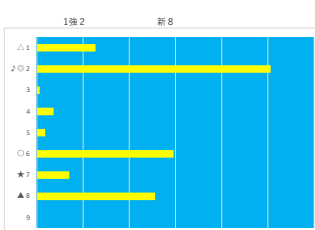

2023年11月13日		大井1R 2歳九十		テクニカル6			ptn5		
馬番	オッズ	馬名	騎手	勝率	連対率	複勝率	騎手	種牡馬	高田収
1	6.1	ベルレート	藤田 凌	12.7%	28.7%	43.2%	△		
2	1.7	アエノジャッジ	吉井 豊	46.6%	68.2%	79.6%	▲	▲	
3	130.0	ウエノマルマン	千田 洋	0.6%	1.7%	3.5%	☆	△	
4	21.7	ハートフルダイヤ	西 啓太	3.6%	10.8%	19.6%	★		
5	43.3	ラビラスミアイ	谷内 賢太	1.8%	5.7%	12.7%	○	☆	
6	5.3	フジマサテイオー	和田 操治	14.6%	29.4%	42.5%	○	◎	
7	26.0	ライウフリップパー	横川 伸央	3.0%	10.6%	20.6%	▲	★	
8	7.4	オリリオ	笹川 翼	10.6%	21.9%	34.9%	◎	○	
9	500.0	ユリアンアルプス	田中 洸多	0.0%	0.9%	3.6%			

馬番	馬名	合計
8	オリリオ	15.3%
6	フジマサテイオー	13.2%
2	アエノジャッジ	8.7%
7	ライウフリップパー	6.8%
3	ウエノマルマン	5.7%

2023年11月13日		大井2R 2歳九十		テクニカル6			ptn1		
馬番	オッズ	馬名	騎手	勝率	連対率	複勝率	騎手	種牡馬	高田収
1	48.8	スーパークینگ	岡村 健司	1.6%	4.3%	8.4%			
2	4.1	トップモーター	横川 伸央	19.2%	35.8%	49.0%	★	○	
3	5.4	マキシムトナ	石川 駿介	14.4%	27.9%	39.1%			○
4	7.4	クワイアンブルー	西 啓太	10.6%	26.3%	38.9%	☆		
5	111.4	ミナトワタリ	渡部 健太	0.7%	1.4%	3.1%			
6	21.7	エミリアエドワーズ	谷内 賢太	3.6%	10.8%	19.6%		☆	
7	43.3	クイーンオブオーズ	藤田 凌	1.8%	5.7%	12.7%	△	▲	
8	30.0	スカールットキング	木暮 望	2.6%	6.8%	13.2%		★	
9	60.0	マルヨリワイエラ	田中 洸多	1.3%	3.5%	7.7%		◎	
10	130.0	ファン	遠城 龍次	0.6%	2.2%	3.8%	○		
11	4.6	サブノイキ	新藤 簡馬	17.0%	36.4%	50.3%	▲		
12	6.1	セネラルフィン	和田 操治	12.7%	28.7%	43.2%	◎	△	
13	111.4	ソルドウアッサー	中村 尚平	0.7%	2.1%	3.7%			
14	78.0	ソウルレコード	千田 洋	1.0%	3.2%	5.5%			

馬番	馬名	合計
12	セネラルフィン	10.2%
2	トップモーター	8.5%
7	クイーンオブオーズ	8.2%
9	マルヨリワイエラ	7.9%
11	サブノイキ	7.4%

2023年11月13日		大井3R 2歳七八		テクニカル6			ptn3		
馬番	オッズ	馬名	騎手	勝率	連対率	複勝率	騎手	種牡馬	高田収
1	2.9	スーパース	森村 真明	26.9%	44.2%	57.4%		▲	
2	30.0	ブックワース	的場 文男	2.6%	6.8%	13.2%	▲	★	
3	21.7	サブノプレミアム	西 啓太	3.6%	10.8%	19.6%	★	△	
4	3.3	アイビーンズ	千田 洋	23.9%	43.0%	56.0%	☆	○	
5	60.0	キプミニユアラブ	菅原 涼太	1.3%	3.5%	7.7%		☆	
6	48.8	ルチアラテール	吉井 豊	1.6%	4.3%	8.4%			
7	6.1	ウーブ	笹川 翼	12.7%	28.7%	43.2%	◎		
8	11.3	イナズマライン	藤本 現輝	6.9%	14.5%	24.9%			○
9	43.3	コンソルディーン	和田 操治	1.8%	5.7%	12.7%		△	
10	5.4	キルザサイレンス	安藤 洋一	14.4%	27.9%	39.1%	○	◎	○