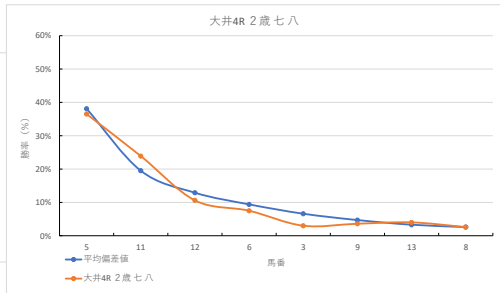

馬番	馬名	合計
11	サブノストゥキル	17.4%
5	エリザベスワーク	12.0%
6	ザムト	11.2%
8	フェロシライト	10.0%
7	ジョエロアバンディ	8.9%