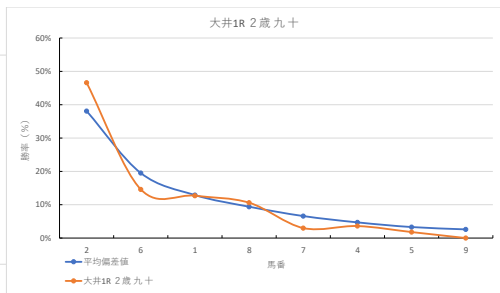

2023年11月13日		大井1R 2歳九十		テクニカル6			ptn5		
馬番	オッズ	馬名	騎手	勝率	連対率	複勝率	騎手	種牡馬	高田収
1	6.1	ベルレート	藤田 凌	12.7%	28.7%	43.2%	△		
2	1.7	アエノジャッジ	吉井 豊	46.6%	68.2%	79.6%	▲	▲	
3	130.0	ウエノマルマン	千田 洋	0.6%	1.7%	3.5%	☆	△	
4	21.7	ハートフルダイヤ	西 啓太	3.6%	10.8%	19.6%	★		
5	43.3	ラビラスミアイ	谷内 賢太	1.8%	5.7%	12.7%	○	☆	
6	5.3	フジマサテイオー	和田 操治	14.6%	29.4%	42.5%	○	◎	
7	26.0	ライウフリップパー	横川 伸央	3.0%	10.6%	20.6%	▲	★	
8	7.4	オリリオ	笹川 翼	10.6%	21.9%	34.9%	◎	○	
9	500.0	ユリアンアルプス	田中 洸多	0.0%	0.9%	3.6%			

馬番	馬名	合計
8	オリリオ	15.3%
6	フジマサテイオー	13.2%
2	アエノジャッジ	8.7%
7	ライウフリップパー	6.8%
3	ウエノマルマン	5.7%

2023年11月13日		大井2R 2歳九十		テクニカル6			ptn1		
馬番	オッズ	馬名	騎手	勝率	連対率	複勝率	騎手	種牡馬	高田収
1	48.8	スーパークینگ	岡村 健司	1.6%	4.3%	8.4%			
2	4.1	トップモーター	横川 伸央	19.2%	35.8%	49.0%	★	○	
3	5.4	マキシムトナ	石川 駿介	14.4%	27.9%	39.1%			○
4	7.4	クワイアンブルー	西 啓太	10.6%	26.3%	38.9%	☆		
5	111.4	ミナトワタリ	渡部 健太	0.7%	1.4%	3.1%			
6	21.7	エミリアエドワーズ	谷内 賢太	3.6%	10.8%	19.6%		☆	
7	43.3	クイーンオブオーズ	藤田 凌	1.8%	5.7%	12.7%	△	▲	
8	30.0	スカールットキング	木暮 望	2.6%	6.8%	13.2%		★	
9	60.0	マルヨリワイエラ	田中 洸多	1.3%	3.5%	7.7%		◎	
10	130.0	ファン	遠城 龍次	0.6%	2.2%	3.8%	○		
11	4.6	サブノイキ	新藤 簡馬	17.0%	36.4%	50.3%	▲		
12	6.1	セネラルフィン	和田 操治	12.7%	28.7%	43.2%	◎	△	
13	111.4	ソルドウアッサー	中村 尚平	0.7%	2.1%	3.7%			
14	78.0	ソウルレコード	千田 洋	1.0%	3.2%	5.5%			