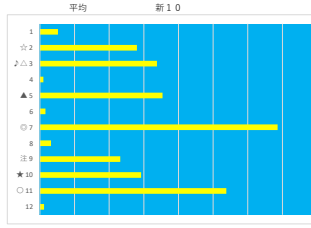

騎手+種牡馬

馬番	馬名	合計
7	クワンフクロシディ	13.5%
2	デンボロハート	12.2%
5	ロードオブシャドウ	11.3%
10	ソウトルヴェール	10.6%
1	ハクアイシユビター	9.5%