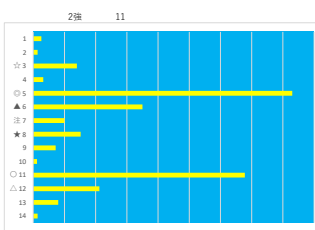

馬番	馬名	合計
11	サブノストゥキル	17.4%
5	エリザベスワーク	12.0%
6	ザムト	11.2%
8	フェロシライト	10.0%
7	ジョエロアバンディ	8.9%