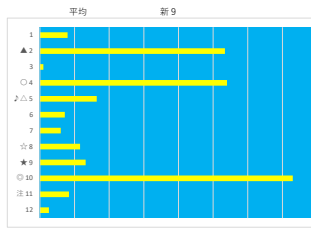

2023年11月13日 大井5R C 2 11 C 2 12 C 2 13

テクニカル6 ptn5

馬番	オッズ	馬名	騎手	勝率	連対率	複勝率	騎手	種牡馬	高回収
1	19.5	フェアリーマイア	谷内 賢太	4.0%	9.8%	17.2%			
2	6.1	テオードリアン	藤田 凌	12.7%	28.7%	43.2%	▲	◎	
3	156.0	マシノチガサキ	木原 康	0.5%	1.5%	3.3%	★	★	
4	4.6	ハトルエンジェル	市川 賢	17.0%	36.4%	50.3%	◎		
5	24.4	ボルトディタリー	森村 真明	3.2%	8.4%	15.6%	○	☆	
6	21.7	ネオリッキー	江里口 裕	3.6%	10.8%	19.6%			
7	26.0	ミトノベルガー	野畑 凌	3.0%	10.6%	20.6%			
8	97.5	リッキー	千田 洋	0.8%	1.9%	4.2%		○	
9	30.0	キャレットルレーブ	町田 直希	2.6%	6.8%	13.2%	☆	▲	
10	2.1	ヴァレブロンダ	菅原 涼太	36.5%	56.6%	70.3%		△	
11	18.6	ネオキャンディ	安藤 洋一	4.2%	13.7%	26.8%		△	
12	60.0	スターオブホニー	関村 健司	1.3%	3.5%	7.7%			

差異

騎手+種牡馬

馬番	馬名	合計
2	テオードリアン	10.8%
4	ハトルエンジェル	8.9%
5	ボルトディタリー	8.8%
8	リッキー	8.3%
3	マシノチガサキ	7.5%

2023年11月13日 大井6R C 2 11 C 2 12 C 2 13

テクニカル6 ptn5

馬番	オッズ	馬名	騎手	勝率	連対率	複勝率	騎手	種牡馬	高回収
1	111.4	ツックドバイ	高橋 昭平	0.7%	1.4%	3.1%			
2	21.7	ルーセントスター	遠城 龍次	3.6%	10.8%	19.6%		☆	
3	30.0	トウキョウスター	穴田 龍哉	2.6%	6.8%	13.2%			
4	130.0	コンペイトパーチェ	東原 悠真	0.6%	2.2%	3.8%		◎	
5	111.4	ミイタシバドット	新原 尚廣	0.7%	2.1%	3.7%			
6	4.5	マテラチチ	石崎 駿	17.3%	35.8%	50.6%	▲	★	
7	78.0	ソウファースパイ	町田 直希	1.0%	3.2%	5.5%	△		
8	60.0	ハバクモヒート	野畑 凌	1.3%	3.5%	7.7%	◎	○	
9	26.0	タイムパワー	菅原 涼太	3.0%	10.6%	20.6%			
10	19.5	カゼンシユウ	千田 洋	4.0%	9.8%	17.2%		▲	
11	3.3	キャプテンフジ	横川 悦央	23.9%	43.0%	56.0%	★		
12	7.4	アタミセイコー	本村 正康	10.6%	21.9%	34.9%		△	△
13	48.8	ハートフルアース	森村 真明	1.6%	4.3%	8.4%			
14	2.5	ペンバー	相田 謙治	31.0%	50.9%	62.3%	○	☆	

差異