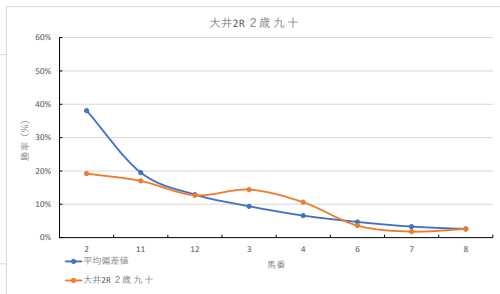

2023年11月13日		大井1R 2歳九十		テクニカル6			ptn5		
馬番	オッズ	馬名	騎手	勝率	連対率	複勝率	騎手	種牡馬	高田収
1	6.1	ベルレート	藤田 凌	12.7%	28.7%	43.2%	△		
2	1.7	アエノジャッジ	吉井 豊	46.6%	68.2%	79.6%	▲	▲	
3	130.0	ウエノマルマン	千田 洋	0.6%	1.7%	3.5%	☆	△	
4	21.7	ハートフルダイヤ	西 啓太	3.6%	10.8%	19.6%	★		
5	43.3	ラビラスミアイ	谷内 賢太	1.8%	5.7%	12.7%	○	☆	
6	5.3	フジマサテイオー	和田 操治	14.6%	29.4%	42.5%	○	◎	
7	26.0	ライウフリップパー	横川 伸央	3.0%	10.6%	20.6%	▲	★	
8	7.4	オリリオ	笹川 翼	10.6%	21.9%	34.9%	◎	○	
9	500.0	ユリアンアルプス	田中 洸多	0.0%	0.9%	3.6%			

馬番	馬名	合計
8	オリリオ	15.3%
6	フジマサテイオー	13.2%
2	アエノジャッジ	8.7%
7	ライウフリップパー	6.8%
3	ウエノマルマン	5.7%

2023年11月13日		大井2R 2歳九十		テクニカル6			ptn1		
馬番	オッズ	馬名	騎手	勝率	連対率	複勝率	騎手	種牡馬	高田収
1	48.8	スーパークینگ	岡村 健司	1.6%	4.3%	8.4%			
2	4.1	トップモーター	横川 伸央	19.2%	35.8%	49.0%	★	○	
3	5.4	マキシムトナ	石川 駿介	14.4%	27.9%	39.1%			○
4	7.4	クワイアンブルー	西 啓太	10.6%	26.3%	38.9%	☆		
5	111.4	ミナトワタリ	渡部 健太	0.7%	1.4%	3.1%			
6	21.7	エミリアエドワーズ	谷内 賢太	3.6%	10.8%	19.6%		☆	
7	43.3	クイーンオブオーズ	藤田 凌	1.8%	5.7%	12.7%	△	▲	
8	30.0	スカールットキング	木暮 望	2.6%	6.8%	13.2%		★	
9	60.0	マルヨリワイエラ	田中 洸多	1.3%	3.5%	7.7%		◎	
10	130.0	ファン	遠城 龍次	0.6%	2.2%	3.8%	○		
11	4.6	サブノイキ	新藤 簡馬	17.0%	36.4%	50.3%	▲		
12	6.1	セネラルフィン	和田 操治	12.7%	28.7%	43.2%	◎	△	
13	111.4	ソルドウアッサー	中村 尚平	0.7%	2.1%	3.7%			
14	78.0	ソウルレコード	千田 洋	1.0%	3.2%	5.5%			