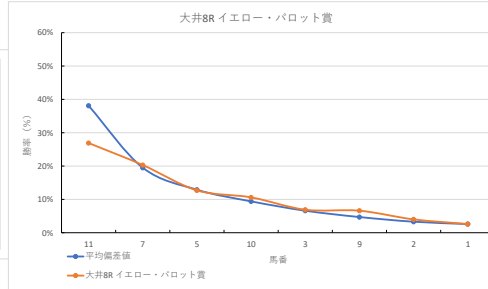

騎手+種牡馬

馬番	馬名	合計
7	クワンフクロシディ	13.5%
2	デンボロハート	12.2%
5	ロードオブシャドウ	11.3%
10	ソウトルヴェール	10.6%
1	ハクアイシユビター	9.5%