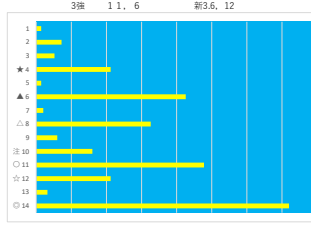

差異

騎手+種牡馬

馬番	馬名	合計
2	テオードリアン	10.8%
4	ハトルエンジェル	8.9%
5	ボルトディタリー	8.8%
8	リッキー	8.3%
3	マシノチガサキ	7.5%

2023年11月13日 大井6R C 2 11 C 2 12 C 2 13

テクニカル6 ptn5

馬番	オッズ	馬名	騎手	勝率	連対率	複勝率	騎手	種牡馬	高回収
1	111.4	ツックドバイ	高橋 昭平	0.7%	1.4%	3.1%			
2	21.7	ルーセントスター	遠城 龍次	3.6%	10.8%	19.6%		☆	
3	30.0	トウキョウスター	穴田 龍哉	2.6%	6.8%	13.2%			
4	130.0	コンペイトパーチェ	東原 悠真	0.6%	2.2%	3.8%		◎	
5	111.4	ミイタシバドット	新原 尚廣	0.7%	2.1%	3.7%			
6	4.5	マテラチチ	石崎 駿	17.3%	35.8%	50.6%	▲	★	
7	78.0	ソウファースパイ	町田 直希	1.0%	3.2%	5.5%	△		
8	60.0	ハバクモヒート	野畑 凌	1.3%	3.5%	7.7%	◎	○	
9	26.0	タイムパワー	菅原 涼太	3.0%	10.6%	20.6%			
10	19.5	カゼンシユウ	千田 洋	4.0%	9.8%	17.2%		▲	
11	3.3	キャプテンフジ	横川 悦央	23.9%	43.0%	56.0%	★		
12	7.4	アタミセイコー	本村 正康	10.6%	21.9%	34.9%		△	△
13	48.8	ハートフルアース	森村 真明	1.6%	4.3%	8.4%			
14	2.5	ペンバー	相田 謙治	31.0%	50.9%	62.3%	○	☆	

差異

騎手+種牡馬

馬番	馬名	合計
4	コンペイトパーチェ	13.6%
8	ハバクモヒート	13.2%
14	ペンバー	12.0%
6	マテラチチ	10.7%
12	アタミセイコー	10.3%

2023年11月13日 大井7R C 2 11 C 2 12 C 2 13

テクニカル6 ptn1

馬番	オッズ	馬名	騎手	勝率	連対率	複勝率	騎手	種牡馬	高回収
1	2.1	エソラ	矢野 真之	36.5%	56.6%	70.3%	◎		
2	6.7	ブリックスター	石崎 駿	11.7%	23.2%	35.2%			
3	10.5	ブーラン	大木 天翔	7.4%	16.4%	26.5%			
4	7.4	ハタタママ	藤本 現輝	10.6%	21.9%	34.9%		○	
5	10.7	ヤノカステップ	横川 悦央	7.3%	17.5%	29.4%	▲		
6	24.4	クラブセラシエ	千田 洋	3.2%	8.4%	15.6%		△	
7	111.4	ロデオスターメイト	田中 洸多	0.7%	2.1%	3.7%			
8	111.4	アンジーニョ	中村 尚平	0.7%	1.4%	3.1%			
9	52.0	クインズハッピー	野畑 凌	1.5%	2.8%	6.8%	☆	○	
10	32.5	シーガーオーシャン	関村 健司	2.4%	5.7%	10.1%			○
11	30.0	ショウナンアワライ	西 啓太	2.6%	6.8%	13.2%		△	☆
12	33.9	キャストロガイル	安藤 洋一	2.3%	6.1%	10.8%		◎	○
13	19.5	フィールドドリーム	石川 駿介	4.0%	9.8%	17.2%	★	▲	
14	7.4	オモルフォス	谷内 賢太	10.6%	24.9%	38.3%	★		