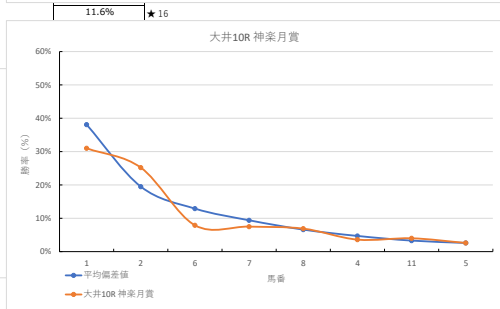

馬番	馬名	合計
4	トランセンストバスト	14.7%
1	クープホーン	14.1%
2	メーウンテュラント	13.3%
10	クワイイビバ	12.0%
3	ハナノクワ	11.9%

2023年11月13日 大井11R デイリースポーツ賞 テクニカル6 ptn5

馬番	オッズ	馬名	騎手	勝率	連対率	複勝率	騎手	種牡馬	高回収
1	7.4	ラストストーリー	藤田 凌	10.6%	24.9%	38.3%	★	☆	
2	26.0	エスプリブルズアイ	町田 直希	3.0%	10.6%	20.6%		◎	
3	21.7	カイトキング	藤本 規輝	3.6%	10.8%	19.6%	△		
4	130.0	ロサ	桑村 真明	0.6%	2.6%	5.8%	☆		
5	130.0	フルゴリラ	関村 健司	0.6%	2.2%	4.5%		▲	
6	12.8	ヤクモ	御神本 訓	6.1%	15.6%	27.2%	◎		
7	3.3	スウィング	矢野 貴之	23.9%	43.0%	56.0%	○	★	
8	97.5	ディヴァインゲート	吉井 豊	0.8%	1.9%	4.2%			
9	30.0	マンティコア	本田 正重	2.6%	6.8%	13.2%			
10	1.9	レイリ	菅川 翼	40.6%	62.4%	76.2%	▲	○	
11	19.5	グンジン	山崎 誠士	4.0%	9.8%	17.2%		△