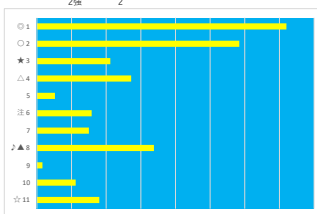

馬番	馬名	合計
4	トランセンストバスト	14.7%
1	クープホーン	14.1%
2	メーウンテュラント	13.3%
10	クワイイビバ	12.0%
3	ハナノクワ	11.9%

2023年11月13日 大井11R デイリースポーツ賞 テクニカル6 ptn5

馬番	オッズ	馬名	騎手	勝率	連対率	複勝率	騎手	種牡馬	高回収
1	7.4	ラストストーリー	藤田 凌	10.6%	24.9%	38.3%	★	☆	
2	26.0	エスプリブルズアイ	町田 直希	3.0%	10.6%	20.6%		◎	
3	21.7	カイトキング	藤本 規輝	3.6%	10.8%	19.6%	△		
4	130.0	ロサ	桑村 真明	0.6%	2.6%	5.8%	☆		
5	130.0	フルゴリラ	関村 健司	0.6%	2.2%	4.5%		▲	
6	12.8	ヤクモ	御神本 訓	6.1%	15.6%	27.2%	◎		
7	3.3	スウィング	矢野 貴之	23.9%	43.0%	56.0%	○	★	
8	97.5	ディヴァインゲート	吉井 豊	0.8%	1.9%	4.2%			
9	30.0	マンティコア	本田 正重	2.6%	6.8%	13.2%			
10	1.9	レイリ	菅川 翼	40.6%	62.4%	76.2%	▲	○	
11	19.5	グンジン	山崎 誠士	4.0%	9.8%	17.2%		△