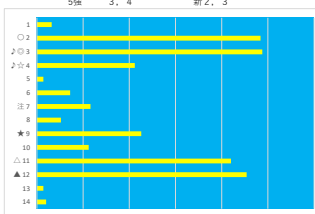

2023年11月13日		大井1R 2歳九十		テクニカル6			ptn5		
馬番	オッズ	馬名	騎手	勝率	連対率	複勝率	騎手	種牡馬	高田収
1	6.1	ベルレート	藤田 凌	12.7%	28.7%	43.2%	△		
2	1.7	アエノジャッジ	吉井 豊	46.6%	68.2%	79.6%	▲	▲	
3	130.0	ウエノマルマン	千田 洋	0.6%	1.7%	3.5%	☆	△	
4	21.7	ハートフルダイヤ	西 啓太	3.6%	10.8%	19.6%	★		
5	43.3	ラビラスミアイ	谷内 賢太	1.8%	5.7%	12.7%	○	☆	
6	5.3	フジマサテイオー	和田 操治	14.6%	29.4%	42.5%	○	◎	
7	26.0	ライウフリップパー	横川 伸央	3.0%	10.6%	20.6%	▲	★	
8	7.4	オリリオ	笹川 翼	10.6%	21.9%	34.9%	◎	○	
9	500.0	ユリアンアルプス	田中 洸多	0.0%	0.9%	3.6%			

馬番	馬名	合計
8	オリリオ	15.3%
6	フジマサテイオー	13.2%
2	アエノジャッジ	8.7%
7	ライウフリップパー	6.8%
3	ウエノマルマン	5.7%

2023年11月13日		大井2R 2歳九十		テクニカル6			ptn1		
馬番	オッズ	馬名	騎手	勝率	連対率	複勝率	騎手	種牡馬	高田収
1	48.8	スーパークینگ	岡村 健司	1.6%	4.3%	8.4%			
2	4.1	トップモーター	横川 伸央	19.2%	35.8%	49.0%	★	○	
3	5.4	マキシムトナ	石川 駿介	14.4%	27.9%	39.1%			○
4	7.4	クワイアンブルー	西 啓太	10.6%	26.3%	38.9%	☆		
5	111.4	ミナトワタリ	渡部 健太	0.7%	1.4%	3.1%			
6	21.7	エミリアエドワーズ	谷内 賢太	3.6%	10.8%	19.6%		☆	
7	43.3	クイーンオブオーズ	藤田 凌	1.8%	5.7%	12.7%	△	▲	
8	30.0	スカールットキング	木暮 望	2.6%	6.8%	13.2%		★	
9	60.0	マルヨリワイエラ	田中 洸多	1.3%	3.5%	7.7%		◎	
10	130.0	ファン	遠城 龍次	0.6%	2.2%	3.8%	○		
11	4.6	サブノイキ	新藤 簡馬	17.0%	36.4%	50.3%	▲		
12	6.1	セネラルフィン	和田 操治	12.7%	28.7%	43.2%	◎	△	
13	111.4	ソルドウアッサー	中村 尚平	0.7%	2.1%	3.7%			
14	78.0	ソウルレコード	千田 洋	1.0%	3.2%	5.5%			