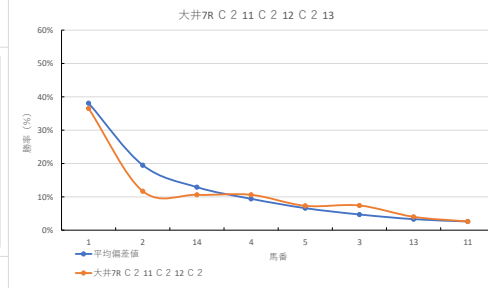

差異

騎手+種牡馬

馬番	馬名	合計
4	コンペイトパーチェ	13.6%
8	ハバクモヒート	13.2%
14	ペンバー	12.0%
6	マテラチチ	10.7%
12	アタミセイコー	10.3%

2023年11月13日 大井7R C 2 11 C 2 12 C 2 13

テクニカル6 ptn1

馬番	オッズ	馬名	騎手	勝率	連対率	複勝率	騎手	種牡馬	高回収
1	2.1	エソラ	矢野 真之	36.5%	56.6%	70.3%	◎		
2	6.7	ブリックスター	石崎 駿	11.7%	23.2%	35.2%			
3	10.5	ブーラン	大木 天翔	7.4%	16.4%	26.5%			
4	7.4	ハタタママ	藤本 現輝	10.6%	21.9%	34.9%		○	
5	10.7	ヤノカステップ	横川 悦央	7.3%	17.5%	29.4%	▲		
6	24.4	クラブセラシエ	千田 洋	3.2%	8.4%	15.6%		△	
7	111.4	ロデオスターメイト	田中 洸多	0.7%	2.1%	3.7%			
8	111.4	アンジーニョ	中村 尚平	0.7%	1.4%	3.1%			
9	52.0	クインズハッピー	野畑 凌	1.5%	2.8%	6.8%	☆	○	
10	32.5	シーガーオーシャン	関村 健司	2.4%	5.7%	10.1%			○
11	30.0	ショウナンアワライ	西 啓太	2.6%	6.8%	13.2%		△	☆
12	33.9	キャストロガイル	安藤 洋一	2.3%	6.1%	10.8%		◎	○
13	19.5	フィールドドリーム	石川 駿介	4.0%	9.8%	17.2%	★	▲	
14	7.4	オモルフォス	谷内 賢太	10.6%	24.9%	38.3%	★		

差異

騎手+種牡馬

馬番	馬名	合計
1	エソラ	14.9%
9	クインズハッピー	9.9%
12	キャストロガイル	9.5%
13	フィールドドリーム	8.7%
11	ショウナンアワライ	8.0%

2023年11月13日 大井8R イエロー・パロット賞

テクニカル6 ptn2

馬番	オッズ	馬名	騎手	勝率	連対率	複勝率	騎手	種牡馬	高回収
1	30.0	ハクアイシユビター	本村 正康	2.6%	6.8%	13.2%	★	★	
2	19.5	デンボロハート	遠城 龍次	4.0%	9.8%	17.2%		◎	
3	11.3	アゼリアクレート	穴田 龍哉	6.9%	14.5%	24.9%		☆	○
4	156.0	ヒースフルシラス	千田 洋	0.5%	1.5%	3.3%			
5	6.1	ロードオブシャドウ	藤本 現輝	12.7%	28.7%	43.2%		△	○
6	97.5	ミタスロスター	石川 駿介	0.8%	1.9%	4.2%			
7	3.3	クワンフクロシディ	市川 賢	30.3%	37.9%	53.9%	◎	▲	
8	48.8	タイムウォール	野畑 凌	1.6%	4.3%	8.4%			
9	11.8	シヤムトラダイコウ	森村 真明	6.6%	14.7%	24.0%		○	
10	7.4	ソウトルヴェール	藤田 凌	10.6%	21.9%	34.9%	▲	△	
11	2.9	ベルベチュエル	安藤 洋一	26.9%	44.2%	57.4%	★	▲	
12	130.0	ティーンエナジー	菅原 涼太	0.6%	2.2%	4.5%			