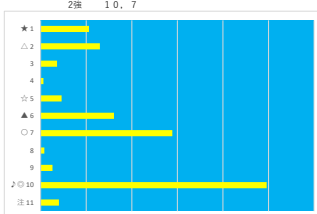

馬番	馬名	合計
7	スウィング	15.9%
10	レイリ	15.2%
6	ヤクモ	14.8%
2	エスプリブルズアイ	10.6%
1	ラストストーリー	10.5%

2023年11月13日 大井12R ガーネットスター特別 テクニカル6 ptn5

馬番	オッズ	馬名	騎手	勝率	連対率	複勝率	騎手	種牡馬	高回収
1	130.0	カンパリチヤン	野畑 凌	0.6%	2.2%	3.8%			
2	24.4	ティーズアペックス	菅原 涼太	3.2%	8.4%	15.6%		△	
3	26.0	ホワイティヤーク	谷内 賢太	3.0%	10.6%	20.6%		★	
4	1.7	ワイソワーズ	菅川 翼	46.6%	68.2%	79.6%	▲		
5	6.1	ロンキングマドンナ	本田 正重	12.7%	28.7%	43.2%	★	◎	
6	19.5	レイティカスター	和田 謙治	4.0%	9.8%	17.2%		△	☆
7	21.7	グレイセイフルフィオン	木部孝 剛	3.6%	10.8%	19.6%			
8	32.5	ビーアップ	矢野 貴之	2.4%	5.7%	10.1%		○	○
9	18.6	サイキョウノオンナ	今野 忠成	4.2%	13.7%	26.8%	◎		
10	97.5	サブリタンス	前原 龍哉	0.8%	1.9%	4.2%	☆	▲	
11	111.4	ブリティッシュエ	中村 尚平	0.7%	2.1%	3.7%			
12	30.0	ブラチナムロッド	藤田 凌	2.6%	6.8%	13.2%			
13	4.6	リコーアストラ	桑村 真明	17.0%	36.4%	50.3%	○