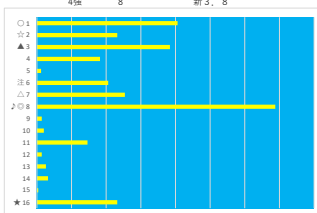

差異

騎手+種牡馬

馬番	馬名	合計
1	エソラ	14.9%
9	クインズハッピー	9.9%
12	キャストロガイル	9.5%
13	フィールドドリーム	8.7%
11	ショウナンアワライ	8.0%

2023年11月13日 大井8R イエロー・パロット賞

テクニカル6 ptn2

馬番	オッズ	馬名	騎手	勝率	連対率	複勝率	騎手	種牡馬	高回収
1	30.0	ハクアイシユビター	本村 正康	2.6%	6.8%	13.2%	★	★	
2	19.5	デンボロハート	遠城 龍次	4.0%	9.8%	17.2%		◎	
3	11.3	アゼリアクレート	穴田 龍哉	6.9%	14.5%	24.9%		☆	○
4	156.0	ヒースフルシラス	千田 洋	0.5%	1.5%	3.3%			
5	6.1	ロードオブシャドウ	藤本 現輝	12.7%	28.7%	43.2%		△	○
6	97.5	ミタスロスター	石川 駿介	0.8%	1.9%	4.2%			
7	3.3	クワンフクロシディ	市川 賢	30.3%	37.9%	53.9%	◎	▲	
8	48.8	タイムウォール	野畑 凌	1.6%	4.3%	8.4%			
9	11.8	シヤムトラダイコウ	森村 真明	6.6%	14.7%	24.0%		○	
10	7.4	ソウトルヴェール	藤田 凌	10.6%	21.9%	34.9%	▲	△	
11	2.9	ベルベチュエル	安藤 洋一	26.9%	44.2%	57.4%	★	▲	
12	130.0	ティーンエナジー	菅原 涼太	0.6%	2.2%	4.5%			

差異

騎手+種牡馬

馬番	馬名	合計
7	クワンフクロシディ	13.5%
2	デンボロハート	12.2%
5	ロードオブシャドウ	11.3%
10	ソウトルヴェール	10.6%
1	ハクアイシユビター	9.5%

2023年11月13日 大井9R C1九C1+ テクニカル6 ptn2

馬番	オッズ	馬名	騎手	勝率	連対率	複勝率	騎手	種牡馬	高回収
1	3.8	トニーヒアロ	菅原 涼太	20.3%	37.9%	53.9%			
2	30.0	パイロイモン	遠城 龍次	2.6%	6.8%	13.2%		▲	
3	4.1	レーニア	安藤 洋一	19.2%	35.8%	49.0%	☆		
4	15.3	サブファイサール	横川 怜央	5.1%	12.7%	20.5%			
5	130.0	コスモマキカ	石川 隼介	0.6%	2.2%	3.8%		★	
6	260.0	メッサマイスター	中村 尚平	0.3%	0.5%	2.5%		◎	
7	6.1	キタノライオン	西 啓太	12.7%	28.7%	43.2%	△	★	
8	5.4	ビッグショット	和田 謙治	14.4%	27.9%	39.1%	◎	△	○
9	111.4	ライトマン	東原 悠盛	0.7%	2.1%	3.7%			
10	78.0	パルセプティーン	木塚 崇	1.0%	3.2%	5.5%		☆	
11	10.7	コパノモンタナ	関村 健司	7.3%	17.5%	29.4%			
12	111.4	サブリチヤンス	千田 洋	0.7%	1.4%	3.1%			
13	60.0	コトクキエース	今野 忠成	1.3%	3.5%	7.7%			
14	48.8	ソントーパルク	木部孝 剛	1.6%	4.3%	8.4%			
15	390.0	ブロードフレル	谷内 賢太	0.2%	2.3%	3.6%			
16	11.8	イナホ	町田 直希	6.6%	14.7%	24.0%		○	