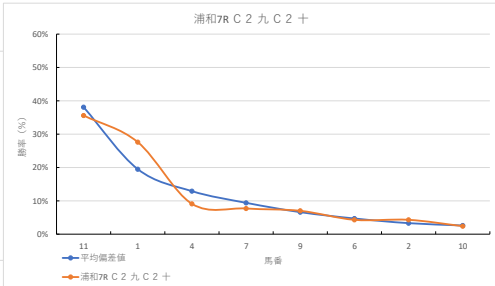

騎手+種牡馬

馬番	馬名	合計
7	クロスリフ	15.8%
3	モーニングアイリス	12.7%
10	アルムダウン	11.5%
6	キダノクワフェル	11.3%
1	シャコンヌ	10.3%

2023年11月24日 浦和6R 浦和ジョッキーズラウンド

テクニカル6 ptn2

馬番	オッズ	馬名	騎手	勝率	連対率	複勝率	騎手	種牡馬	高回収
1	17.0	ミーティアカフェ	室 岡一郎	4.6%	9.9%	21.1%	◎	☆	○
2	16.6	タマモコソノペイトウ	寺崎 聖人	4.7%	12.0%	18.8%	◎	◎	○
3	18.1	フェアメーゲン	保岡 用也	4.3%	10.0%	19.2%	▲	★	
4	4.2	エスターナルシェイド	岡田 大	18.4%	38.3%	55.0%			
5	18.1	カミヤカルーラ	福原 杏	4.3%	11.8%	21.6%	○	○	○
6	7.1	マイネルユースフル	堤雄 伸典	11.0%	25.3%	39.6%	△	▲	○
7	55.7	ビノモラーン	吉田 孝司	1.4%	2.9%	6.7%	○	△	○
8	2.2	アバラキ	内田 利謙	35.4%	56.7%	69.7%	★		○
9	11.1	ビノタージュ	中島 良美	7.0%	15.1%	26.9%			○
10	130.0	ウインターヘビスト	高橋 裕也	0.6%	1.7%	3.2%			○
11	48.8	ユウウグリュック	赤澤 和希	1.6%	4.1%	8.8%			
12	8.5	エコーアジェンダ	秋元 耕成	9.2%	21.5%	35.5%	☆		

騎手+種牡馬

馬番	馬名	合計
5	カミヤカルーラ	11.3%
7	ビノモラーン	10.3%
3	フェアメーゲン	9.9%
1	ミーティアカフェ	9.5%
6	マイネルユースフル	9.0%

2023年11月24日 浦和7R C 2 九 C 2 十

テクニカル6 ptn4

馬番	オッズ	馬名	騎手	勝率	連対率	複勝率	騎手	種牡馬	高回収
1	2.8	アムフロシア	福原 杏	27.6%	48.4%	63.0%	○	▲	○
2	18.1	モリデンボーイ	本橋 孝太	4.3%	11.8%	21.6%	◎		○
3	60.0	シールドメイデン	橋本 直哉	1.3%	4.7%	9.4%	▲		
4	8.6	ツエムロケット	山中 悠希	9.1%	23.2%	37.0%	★	△	○
5	16.6	イェローリボン	室 岡一郎	4.7%	12.0%	18.8%	◎	☆	○
6	18.1	プレミアムプリモ	岡村 健司	4.3%	10.0%	19.2%	☆	★	
7	10.1	カーターデノーロ	保岡 用也	7.7%	19.2%	30.9%			
8	130.0	イマキバラ	山林堂 園	0.6%	1.4%	2.7%			○
9	11.1	ラクスシャルキ	秋元 耕成	7.0%	15.1%	26.9%			○
10	32.5	エレボス	増田 充宏	2.4%	6.0%	14.1%			
11	2.2	トーセンジエミシ	橋本 直哉	35.6%	57.0%	71.7%	△		
12	130.0	ビービークリッター	中越 瑠世	0.6%	1.7%	3.2%		◎	