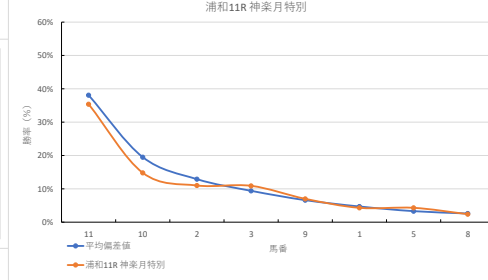

馬番	馬名	合計
10	モスハッピーロード	20.6%
2	ローアヴァンフレア	14.3%
11	グレートジャーニー	14.2%
6	ポッドヴァイン	12.2%
3	ハルアグアイン	12.1%

2023年11月24日		浦和12R トバース特別			テクニカル6			ptn1	
馬番	オッズ	馬名	騎手	勝率	連対率	複勝率	騎手	種牡馬	高回収
1	9.2	バーティアーニマル	高橋 直也	8.5%	21.3%	38.3%	★	★	○
2	7.4	ツツツツ	遠田 勝	10.6%	24.8%	36.8%		△	☆
3	7.2	ベリリワン	本橋 孝太	10.9%	22.5%	37.4%	◎	▲	
4	11.3	マエグリーン	保福 翔也	6.9%	17.2%	31.9%			
5	130.0	ヒナダラット	関村 健司	0.6%	1.4%	2.7%		○	
6	52.0	シェアハート	中島 保美	1.5%	5.0%	10.0%			
7	5.3	ウイングロードナス	橋本 直哉	14.7%	32.2%	47.5%	▲		
8	9.2	ウイングロードナス	七夕 裕次	8.5%	20.6%	29.7%		★	
9	130.0	セイウンモトアスル	関村 健司	0.6%	1.7%	3.2%			
10	32.5	パルメニデス	阪分 祐仁	2.4%	6.0%	14.1%		◎	
11	48.8	アイスバークアリー	室 隆一郎	1.6%	4.1%	8.8%		△	○
12	3.0	タイムトラベラー	及川 烈	25.7%	46.6%	57.8%	☆	○