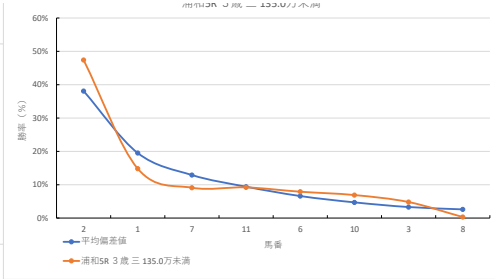

馬番	馬名	合計
10	トロフイーユ	14.0%
4	レインボーカラー	13.2%
9	ソクパマリヤ	11.2%
2	エッセンス	11.1%
7	ソクチャンクイーン	11.0%

2023年11月24日		浦和3R 浦和800ラウンド		テクニカル6			ptn1		
馬番	オッズ	馬名	騎手	勝率	連対率	複勝率	騎手	種牡馬	高田収
1	5.5	オニバ	中島 良美	14.3%	35.7%	50.0%		○	
2	5.3	ピナミトー	関村 健司	14.8%	32.9%	48.3%		△	
3	3.7	アラシヤマパンチ	保岡 翔也	21.3%	38.6%	50.8%	△	★	
4	130.0	チョウワリノリ	岩崎 裕央	0.6%	1.5%	4.0%	☆	▲	
5	5.7	カルプリーズ	高橋 信也	13.6%	28.5%	43.4%	▲	☆	
6	18.1	ハッカキャンディー	藤谷 葵	4.3%	10.0%	19.2%			
7	27.9	シナノエル	吉原 孝司	2.8%	7.3%	14.6%		○	
8	260.0	ソクツァステッラ	秋元 精成	0.3%	3.4%	7.1%		★	○
9	5.3	セナチャンジュ	庄司 大輔	14.7%	32.2%	47.5%	○		
10	52.0	千サール	七夕 裕次	1.5%	5.0%	10.0%			

馬番	馬名	合計
9	セナチャンジュ	25.0%
1	オニバ	16.8%
8	ソクツァステッラ	13.7%
4	チョウワリノリ	12.5%
2	ピナミトー	9.2%

2023年11月24日		浦和4R 3歳 三 135.0万未満		テクニカル6			ptn5		
馬番	オッズ	馬名	騎手	勝率	連対率	複勝率	騎手	種牡馬	高田収
1	2.2	タカイチキズナ	吉原 孝司	35.4%	56.7%	69.7%	▲	○	○
2	27.9	ピナダナン	橋本 直哉	2.8%	7.3%	14.6%	★	△	○
3	260.0	ヒツクシヤカラシタ	赤津 和希	0.3%	3.4%	7.1%		△	
4	18.1	ゴルディッチ	室 岡一朗	4.3%	10.0%	19.2%		○	
5	97.5	フェアリーバク	高橋 信也	0.8%	1.5%	3.8%		△	
6	10.1	カシハシケイ	吉岡 勇輝	7.7%	19.2%	30.9%	☆	▲	
7	3.1	ソクツァステッラ	岩崎 裕央	25.2%	43.8%	57.3%			
8	19.0	ルヴァンアクトレス	福原 杏	4.1%	12.4%	19.8%	▲	★	
9	5.3	ロックン	川崎 正太	14.7%	32.2%	47.5%	○	☆	

馬番	馬名	合計
2	ピナダナン	10.9%
1	タカイチキズナ	10.6%
6	カシハシケイ	10.1%
8	ルヴァンアクトレス	9.2%
9	ロックン	7.4%

浦和4R 3歳 三 135.0万未満

2023年11月24日 浦和SR 3歳 三 135.0万未満

テクニカル6 ptn3

馬番	オッズ	馬名	騎手	勝率	連対率	複勝率	騎手	種牡馬	高回収
1	5.3	シャコンヌ	福原 杏	14.8%	32.9%	48.3%	☆	△	
2	1.6	デアントナイト	笹川 翼	47.4%	69.5%	81.3%	◎		
3	16.3	モーニングアイリス	室 岡一郎	4.8%	13.5%	21.9%	★	○	
4	130.0	オトメノワルツ	笠野 雄大	0.6%	1.4%	2.7%			
5	52.0	ソレイユフラン	野畑 凌	1.5%	5.0%	10.0%	△	★	
6	9.9	キダノクワフェル	和田 雅治	7.9%	19.3%	30.3%	▲	☆	
7	8.6	クロスリフ	橋本 直哉	9.1%	23.2%	37.0%			○
8	260.0	モルテュール	中越 瑠世	0.3%	3.4%	7.1%			
9	130.0	シェナカレン	七汐 裕次	0.6%	1.5%	4.0%			
10	11.3	アルムダウン	及川 烈	6.9%	17.2%	31.9%	○		
11	8.5	グレイシャスオーラ	加藤 和博	9.2%	21.5%	35.5%		▲	