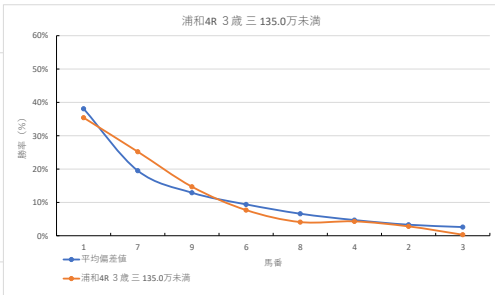

馬番	馬名	合計
2	ピナダナン	10.9%
1	タカイチキズナ	10.6%
6	カシハシケイ	10.1%
8	ルヴァンアクトレス	9.2%
9	ロックン	7.4%

浦和4R 3歳 三 135.0万未満