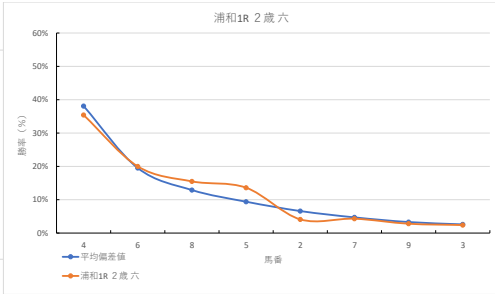

2023年11月24日		浦和1R 2歳 六		テクニカル6			ptn4		
馬番	オッズ	馬名	騎手	勝率	連対率	複勝率	騎手	種牡馬	高田収
1	97.5	フェルサイユノハナ	七夕 裕次	0.8%	1.5%	3.8%			
2	19.0	カラフルビーチ	半澤 慶実	4.1%	12.4%	19.8%		▲	
3	32.5	ワンターサバイバル	橋本 直哉	2.4%	6.0%	14.1%	☆		
4	2.2	メロスコウ	及川 烈	35.4%	56.7%	69.7%	○	☆	○
5	5.7	リワードマーリン	和田 謙治	13.6%	28.5%	43.4%	○	★	
6	3.9	アラシヤイ	秋元 精成	20.0%	43.7%	55.5%		○	
7	18.1	モリデンパワー	保岡 翔也	4.3%	10.0%	19.2%	★	△	
8	5.0	トータルダイヤ	福原 杏	15.5%	33.8%	48.2%	△	○	
9	27.9	ビキャク	室 岡一朗	2.8%	7.3%	14.6%	▲		

馬番	馬名	合計
4	メロスコウ	10.2%
5	リワードマーリン	10.1%
8	トータルダイヤ	9.4%
7	モリデンパワー	7.8%
6	アラシヤイ	7.3%

2023年11月24日		浦和2R ランチタイムチャレンジ		テクニカル6			ptn2		
馬番	オッズ	馬名	騎手	勝率	連対率	複勝率	騎手	種牡馬	高田収
1	27.9	リュウオウ	半澤 慶実	2.8%	7.3%	14.6%			
2	4.2	エッセンス	福原 杏	18.4%	38.3%	55.0%	▲	★	
3	130.0	クインズカザノシメ	藤江 沙	0.6%	1.5%	4.0%		○	
4	9.2	レインボーカラー	及川 烈	8.5%	20.6%	29.7%	○		
5	52.0	ワンターサバイバル	岩崎 裕央	1.5%	5.0%	10.0%		▲	
6	5.7	モンスターフリス	七夕 裕次	13.6%	28.5%	43.4%			
7	18.1	ソクチャンクイーン	保岡 翔也	4.3%	10.0%	19.2%	△	△	
8	32.5	ハニーフラッシュ	関村 健司	2.4%	6.0%	14.1%	☆		
9	3.0	ソクパマリヤ	橋本 直哉	25.7%	46.6%	57.8%	☆	○	
10	5.0	トロフイーユ	和田 謙治	15.5%	33.8%	48.2%	○	☆	