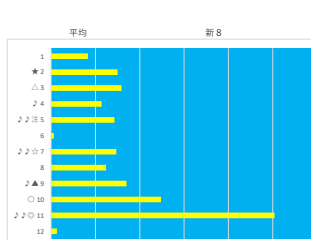

馬番	馬名	合計
10	モスハッピーロード	20.6%
2	ローアヴァンフレア	14.3%
11	グレートジャーニー	14.2%
6	ポッドヴァイン	12.2%
3	ハルアグアイン	12.1%

2023年11月24日		浦和12R トバース特別			テクニカル6			ptn1	
馬番	オッズ	馬名	騎手	勝率	連対率	複勝率	騎手	種牡馬	高回収
1	9.2	バーティアーニマル	高橋 直也	8.5%	21.3%	38.3%	★	★	○
2	7.4	ツツツツ	遠田 勝	10.6%	24.8%	36.8%		△	☆
3	7.2	ベリリワン	本橋 孝太	10.9%	22.5%	37.4%	◎	▲	
4	11.3	マエグリーン	保福 翔也	6.9%	17.2%	31.9%			
5	130.0	ヒナダラット	関村 健司	0.6%	1.4%	2.7%		○	
6	52.0	シェアハート	中島 保美	1.5%	5.0%	10.0%			
7	5.3	ウイングロードナス	橋本 直哉	14.7%	32.2%	47.5%	▲		
8	9.2	ウイングロードナス	七夕 裕次	8.5%	20.6%	29.7%		★	
9	130.0	セイウンモトアスル	関村 健司	0.6%	1.7%	3.2%			
10	32.5	パルメニデス	阪分 祐仁	2.4%	6.0%	14.1%		◎	
11	48.8	アイスバークアリー	室 隆一郎	1.6%	4.1%	8.8%		△	○
12	3.0	タイムトラベラー	及川 烈	25.7%	46.6%	57.8%	☆	○