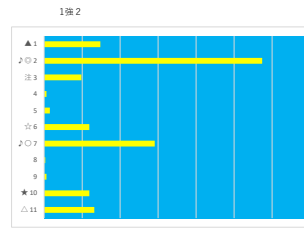

馬番	馬名	合計
9	セナチャンジュ	25.0%
1	オニバ	16.8%
8	ソクツァステッラ	13.7%
4	チョウワリノリ	12.5%
2	ピナミトー	9.2%

2023年11月24日		浦和4R 3歳 三 135.0万未満		テクニカル6			ptn5		
馬番	オッズ	馬名	騎手	勝率	連対率	複勝率	騎手	種牡馬	高田収
1	2.2	タカイチキズナ	吉原 孝司	35.4%	56.7%	69.7%	▲	○	○
2	27.9	ピナダナン	橋本 直哉	2.8%	7.3%	14.6%	★	△	○
3	260.0	ヒツクシヤカラシタ	赤津 和希	0.3%	3.4%	7.1%		△	
4	18.1	ゴルディッチ	室 岡一朗	4.3%	10.0%	19.2%		○	
5	97.5	フェアリーバク	高橋 信也	0.8%	1.5%	3.8%		△	
6	10.1	カシハシケイ	吉岡 勇輝	7.7%	19.2%	30.9%	☆	▲	
7	3.1	ソクツァステッラ	岩崎 裕央	25.2%	43.8%	57.3%			
8	19.0	ルヴァンアクトレス	福原 杏	4.1%	12.4%	19.8%	▲	★	
9	5.3	ロックン	川崎 正太	14.7%	32.2%	47.5%	○	☆	

馬番	馬名	合計
2	ピナダナン	10.9%
1	タカイチキズナ	10.6%
6	カシハシケイ	10.1%
8	ルヴァンアクトレス	9.2%
9	ロックン	7.4%

浦和4R 3歳 三 135.0万未満

2023年11月24日 浦和SR 3歳 三 135.0万未満

テクニカル6 ptn3

馬番	オッズ	馬名	騎手	勝率	連対率	複勝率	騎手	種牡馬	高回収
1	5.3	シャコンヌ	福原 杏	14.8%	32.9%	48.3%	☆	△	
2	1.6	デアントナイト	笹川 翼	47.4%	69.5%	81.3%	◎		
3	16.3	モーニングアイリス	室 岡一郎	4.8%	13.5%	21.9%	★	○	
4	130.0	オトメノワルツ	笠野 雄大	0.6%	1.4%	2.7%			
5	52.0	ソレイユフラン	野畑 凌	1.5%	5.0%	10.0%	△	★	
6	9.9	キダノクワフェル	和田 雅治	7.9%	19.3%	30.3%	▲	☆	
7	8.6	クロスリフ	橋本 直哉	9.1%	23.2%	37.0%			○
8	260.0	モルテュール	中越 瑠世	0.3%	3.4%	7.1%			
9	130.0	シェナカレン	七汐 裕次	0.6%	1.5%	4.0%			
10	11.3	アルムダウン	及川 烈	6.9%	17.2%	31.9%	○		
11	8.5	グレイシャスオーラ	加藤 和博	9.2%	21.5%	35.5%		▲	