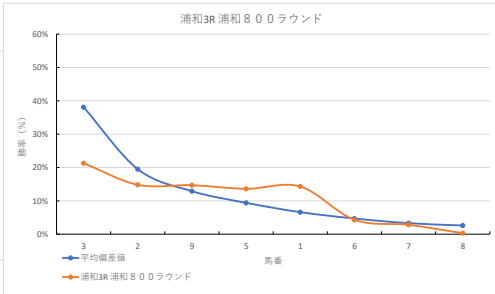

馬番	馬名	合計
9	セナチャンジュ	25.0%
1	オニバ	16.8%
8	ソクツァステッラ	13.7%
4	チョウワリノリ	12.5%
2	ピナミトー	9.2%

2023年11月24日		浦和4R 3歳 三 135.0万未満		テクニカル6			ptn5		
馬番	オッズ	馬名	騎手	勝率	連対率	複勝率	騎手	種牡馬	高田収
1	2.2	タカイチキズナ	吉原 孝司	35.4%	56.7%	69.7%	▲	○	○
2	27.9	ピナダナン	橋本 直哉	2.8%	7.3%	14.6%	★	△	○
3	260.0	ヒツクシヤカラシタ	赤津 和希	0.3%	3.4%	7.1%		△	
4	18.1	ゴルディッチ	室 岡一朗	4.3%	10.0%	19.2%		○	
5	97.5	フェアリーバク	高橋 信也	0.8%	1.5%	3.8%		△	
6	10.1	カシハシケイ	吉岡 勇輝	7.7%	19.2%	30.9%	☆	▲	
7	3.1	ソクツァステッラ	岩崎 裕央	25.2%	43.8%	57.3%			
8	19.0	ルヴァンアクトレス	福原 杏	4.1%	12.4%	19.8%	▲	★	
9	5.3	ロックン	川崎 正太	14.7%	32.2%	47.5%	○	☆