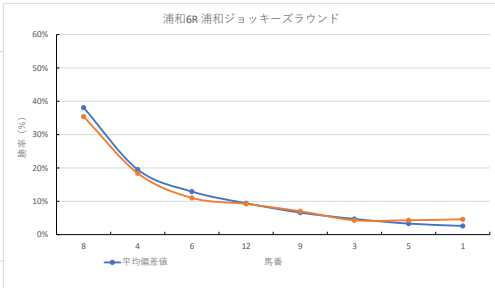

馬番	馬名	合計
9	セナチャンジュ	25.0%
1	オニバ	16.8%
8	ソクツァステッラ	13.7%
4	チョウワリノリ	12.5%
2	ピナミトー	9.2%

2023年11月24日		浦和4R 3歳 三 135.0万未満		テクニカル6			ptn5		
馬番	オッズ	馬名	騎手	勝率	連対率	複勝率	騎手	種牡馬	高田収
1	2.2	タカイチキズナ	吉原 孝司	35.4%	56.7%	69.7%	▲	○	○
2	27.9	ピナダナン	橋本 直哉	2.8%	7.3%	14.6%	★	△	○
3	260.0	ヒツクシヤカラシタ	赤津 和希	0.3%	3.4%	7.1%		△	
4	18.1	ゴルディッチ	室 岡一朗	4.3%	10.0%	19.2%		○	
5	97.5	フェアリーバク	高橋 信也	0.8%	1.5%	3.8%		△	
6	10.1	カシハシケイ	吉岡 勇輝	7.7%	19.2%	30.9%	☆	▲	
7	3.1	ソクツァステッラ	岩崎 裕央	25.2%	43.8%	57.3%			
8	19.0	ルヴァンアクトレス	福原 杏	4.1%	12.4%	19.8%	▲	★	
9	5.3	ロックン	川崎 正太	14.7%	32.2%	47.5%	○	☆	

馬番	馬名	合計
2	ピナダナン	10.9%
1	タカイチキズナ	10.6%
6	カシハシケイ	10.1%
8	ルヴァンアクトレス	9.2%
9	ロックン	7.4%

浦和4R 3歳 三 135.0万未満

2023年11月24日 浦和SR 3歳 三 135.0万未満

テクニカル6 ptn3

馬番	オッズ	馬名	騎手	勝率	連対率	複勝率	騎手	種牡馬	高回収
1	5.3	シャコンヌ	福原 杏	14.8%	32.9%	48.3%	☆	△	
2	1.6	デアントナイト	笹川 翼	47.4%	69.5%	81.3%	◎		
3	16.3	モーニングアイリス	室 岡一郎	4.8%	13.5%	21.9%	★	○	
4	130.0	オトメノワルツ	笠野 雄大	0.6%	1.4%	2.7%			
5	52.0	ソレイユフラン	野畑 凌	1.5%	5.0%	10.0%	△	★	
6	9.9	キダノクワフェル	和田 雅治	7.9%	19.3%	30.3%	▲	☆	
7	8.6	クロスリフ	橋本 直哉	9.1%	23.2%	37.0%			○
8	260.0	モルテュール	中越 瑠世	0.3%	3.4%	7.1%			
9	130.0	シェナカレン	七汐 裕次	0.6%	1.5%	4.0%			
10	11.3	アルムダウン	及川 烈	6.9%	17.2%	31.9%	○		
11	8.5	グレイシャスオーラ	加藤 和博	9.2%	21.5%	35.5%		▲	

騎手+種牡馬

馬番	馬名	合計
7	クロスリフ	15.8%
3	モーニングアイリス	12.7%
10	アルムダウン	11.5%
6	キダノクワフェル	11.3%
1	シャコンヌ	10.3%

2023年11月24日 浦和6R 浦和ジョッキーズラウンド

テクニカル6 ptn2

馬番	オッズ	馬名	騎手	勝率	連対率	複勝率	騎手	種牡馬	高回収
1	17.0	ミーティアカフェ	室 岡一郎	4.6%	9.9%	21.1%	◎	☆	○
2	16.6	タマモコソノペイトウ	寺崎 聖人	4.7%	12.0%	18.8%	◎	◎	○
3	18.1	フェアメーゲン	保岡 用也	4.3%	10.0%	19.2%	▲	★	
4	4.2	エスターナルシェイド	岡田 大	18.4%	38.3%	55.0%			
5	18.1	カミヤカルーラ	福原 杏	4.3%	11.8%	21.6%	○	○	○
6	7.1	マイネルユースフル	堤雄 伸典	11.0%	25.3%	39.6%	△	▲	○
7	55.7	ビノモラーン	吉田 孝司	1.4%	2.9%	6.7%	○	△	○
8	2.2	アバラキ	内田 利謙	35.4%	56.7%	69.7%	★		○
9	11.1	ビノタージュ	中島 良美	7.0%	15.1%	26.9%			○
10	130.0	ウインターヘビスト	高橋 裕也	0.6%	1.7%	3.2%			○
11	48.8	ユウウグリュック	赤澤 和希	1.6%	4.1%	8.8%			
12	8.5	エコーアジェンダ	秋元 耕成	9.2%	21.5%	35.5%	☆		