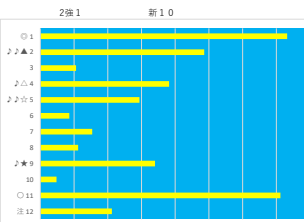

騎手+種牡馬

馬番	馬名	合計
7	クロスリフ	15.8%
3	モーニングアイリス	12.7%
10	アルムダウン	11.5%
6	キダノクワフェル	11.3%
1	シャコンヌ	10.3%

2023年11月24日 浦和6R 浦和ジョッキーズラウンド

テクニカル6 ptn2

馬番	オッズ	馬名	騎手	勝率	連対率	複勝率	騎手	種牡馬	高回収
1	17.0	ミーティアカフェ	室 岡一郎	4.6%	9.9%	21.1%	◎	☆	○
2	16.6	タマモコソノペイトウ	寺崎 聖人	4.7%	12.0%	18.8%	◎	◎	○
3	18.1	フェアメーゲン	保岡 用也	4.3%	10.0%	19.2%	▲	★	
4	4.2	エスターナルシェイド	岡田 大	18.4%	38.3%	55.0%			
5	18.1	カミヤカルーラ	福原 杏	4.3%	11.8%	21.6%	○	○	○
6	7.1	マイネルユースフル	堤雄 伸典	11.0%	25.3%	39.6%	△	▲	○
7	55.7	ビノモラーン	吉田 孝司	1.4%	2.9%	6.7%	○	△	○
8	2.2	アバラキ	内田 利謙	35.4%	56.7%	69.7%	★		○
9	11.1	ビノタージュ	中島 良美	7.0%	15.1%	26.9%			○
10	130.0	ウインターヘビスト	高橋 裕也	0.6%	1.7%	3.2%			○
11	48.8	ユウウグリュック	赤澤 和希	1.6%	4.1%	8.8%			
12	8.5	エコーアジェンダ	秋元 耕成	9.2%	21.5%	35.5%	☆		

騎手+種牡馬

馬番	馬名	合計
5	カミヤカルーラ	11.3%
7	ビノモラーン	10.3%
3	フェアメーゲン	9.9%
1	ミーティアカフェ	9.5%
6	マイネルユースフル	9.0%

2023年11月24日 浦和7R C 2 九 C 2 十

テクニカル6 ptn4

馬番	オッズ	馬名	騎手	勝率	連対率	複勝率	騎手	種牡馬	高回収
1	2.8	アムフロシア	福原 杏	27.6%	48.4%	63.0%	○	▲	○
2	18.1	モリデンボーイ	本橋 孝太	4.3%	11.8%	21.6%	◎		○
3	60.0	シールドメイデン	橋本 直哉	1.3%	4.7%	9.4%	▲		
4	8.6	ツエムロケット	山中 悠希	9.1%	23.2%	37.0%	★	△	○
5	16.6	イェローリボン	室 岡一郎	4.7%	12.0%	18.8%	◎	☆	○
6	18.1	プレミアムプリモ	岡村 健司	4.3%	10.0%	19.2%	☆	★	
7	10.1	カーターデノーロ	保岡 用也	7.7%	19.2%	30.9%			
8	130.0	イマキバラ	山林堂 園	0.6%	1.4%	2.7%			○
9	11.1	ラクスシャルキ	秋元 耕成	7.0%	15.1%	26.9%			○
10	32.5	エレボス	増田 充宏	2.4%	6.0%	14.1%			
11	2.2	トーセンジエミシ	橋本 直哉	35.6%	57.0%	71.7%	△		
12	130.0	ビービークリッター	中越 瑠世	0.6%	1.7%	3.2%		◎	