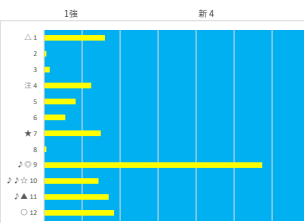

騎手+種牡馬

馬番	馬名	合計
5	カミヤカルーラ	11.3%
7	ビノモラーン	10.3%
3	フェアメーゲン	9.9%
1	ミーティアカフェ	9.5%
6	マイネルユースフル	9.0%

2023年11月24日 浦和7R C 2 九 C 2 十

テクニカル6 ptn4

馬番	オッズ	馬名	騎手	勝率	連対率	複勝率	騎手	種牡馬	高回収
1	2.8	アムフロシア	福原 杏	27.6%	48.4%	63.0%	○	▲	○
2	18.1	モリデンボーイ	本橋 孝太	4.3%	11.8%	21.6%	◎		○
3	60.0	シールドメイデン	橋本 直哉	1.3%	4.7%	9.4%	▲		
4	8.6	ツエムロケット	山中 悠希	9.1%	23.2%	37.0%	★	△	○
5	16.6	イェローリボン	室 岡一郎	4.7%	12.0%	18.8%	◎	☆	○
6	18.1	プレミアムプリモ	岡村 健司	4.3%	10.0%	19.2%	☆	★	
7	10.1	カーターデノーロ	保岡 用也	7.7%	19.2%	30.9%			
8	130.0	イマキバラ	山林堂 園	0.6%	1.4%	2.7%			○
9	11.1	ラクスシャルキ	秋元 耕成	7.0%	15.1%	26.9%			○
10	32.5	エレボス	増田 充宏	2.4%	6.0%	14.1%			
11	2.2	トーセンジエミシ	橋本 直哉	35.6%	57.0%	71.7%	△		
12	130.0	ビービークリッター	中越 瑠世	0.6%	1.7%	3.2%		◎	

騎手+種牡馬

馬番	馬名	合計
12	ビービークリッター	19.7%
8	イマキバラ	14.6%
1	アムフロシア	11.9%
2	モリデンボーイ	10.7%
4	ツエムロケット	9.3%

2023年11月24日 浦和8R B 3 三

テクニカル6 ptn4

馬番	オッズ	馬名	騎手	勝率	連対率	複勝率	騎手	種牡馬	高回収
1	7.1	コスモルージュ	張田 昉	11.0%	25.3%	39.6%	○	△	
2	130.0	クロヒヨウ	遠城 龍次	0.6%	1.5%	4.0%			
3	52.0	ゼロローン	和田 雅治	1.5%	5.0%	10.0%	★	★	
4	32.5	イカロス	野畑 凌	2.4%	6.0%	14.1%	☆	◎	
5	18.1	サルセル	福原 杏	4.3%	10.0%	19.2%		▲	
6	130.0	ヴェルフアン	堤雄 伸典	0.6%	1.7%	3.2%		○	
7	7.2	ショウナンシタイ	本田 正重	10.9%	22.5%	37.4%	▲		
8	130.0	ブルシレスシタイ	増田 充宏	0.6%	1.4%	2.7%			
9	1.6	ラッキークローバー	室 岡一郎	47.4%	69.5%	81.3%	◎		
10	18.1	ライブエアー	笹川 翼	4.3%	11.8%	21.6%		△	○
11	11.1	タイガートソ	藤江 淳	7.0%	15.1%	26.9%		☆	○
12	4.2	スティールシャトル	室 岡一郎	18.4%	38.3%	55.0%			