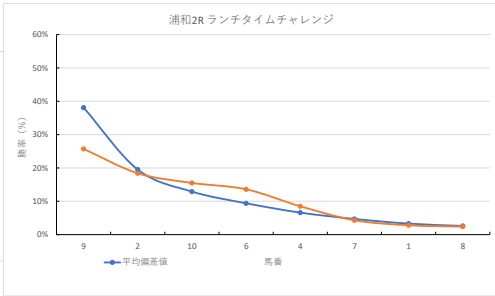

2023年11月24日		浦和1R 2歳 六		テクニカル6			ptn4		
馬番	オッズ	馬名	騎手	勝率	連対率	複勝率	騎手	種牡馬	高田収
1	97.5	フェルサイユノハナ	七夕 裕次	0.8%	1.5%	3.8%			
2	19.0	カラフルビーチ	半澤 慶実	4.1%	12.4%	19.8%		▲	
3	32.5	ワンターサバイバル	橋本 直哉	2.4%	6.0%	14.1%	☆		
4	2.2	メロスコウ	及川 烈	35.4%	56.7%	69.7%	○	☆	○
5	5.7	リワードマーリン	和田 謙治	13.6%	28.5%	43.4%	○	★	
6	3.9	アラシヤイ	秋元 精成	20.0%	43.7%	55.5%		○	
7	18.1	モリデンパワー	保岡 翔也	4.3%	10.0%	19.2%	★	△	
8	5.0	トータルダイヤ	福原 杏	15.5%	33.8%	48.2%	△	○	
9	27.9	ビキャク	室 岡一朗	2.8%	7.3%	14.6%	▲		

馬番	馬名	合計
4	メロスコウ	10.2%
5	リワードマーリン	10.1%
8	トータルダイヤ	9.4%
7	モリデンパワー	7.8%
6	アラシヤイ	7.3%

2023年11月24日		浦和2R ランチタイムチャレンジ		テクニカル6			ptn2		
馬番	オッズ	馬名	騎手	勝率	連対率	複勝率	騎手	種牡馬	高田収
1	27.9	リュウオウ	半澤 慶実	2.8%	7.3%	14.6%			
2	4.2	エッセンス	福原 杏	18.4%	38.3%	55.0%	▲	★	
3	130.0	クインズカザノシメ	藤江 沙	0.6%	1.5%	4.0%		○	
4	9.2	レインボーカラー	及川 烈	8.5%	20.6%	29.7%	○		
5	52.0	ワンターサバイバル	岩崎 裕央	1.5%	5.0%	10.0%		▲	
6	5.7	モンスターフリス	七夕 裕次	13.6%	28.5%	43.4%			
7	18.1	ソクチャンクイーン	保岡 翔也	4.3%	10.0%	19.2%	△	△	
8	32.5	ハニーフラッシュ	関村 健司	2.4%	6.0%	14.1%	☆		
9	3.0	ソクパマリヤ	橋本 直哉	25.7%	46.6%	57.8%	☆	○	
10	5.0	トロフイーユ	和田 謙治	15.5%	33.8%	48.2%	○	☆	