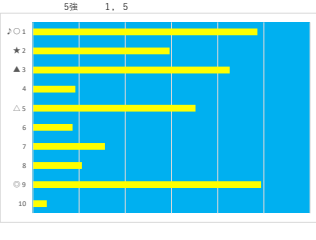

馬番	馬名	合計
9	セナチャンジュ	25.0%
1	オニバ	16.8%
8	ソクツァステッラ	13.7%
4	チョウワリノリ	12.5%
2	ピナミトー	9.2%

2023年11月24日		浦和4R 3歳 三 135.0万未満		テクニカル6			ptn5		
馬番	オッズ	馬名	騎手	勝率	連対率	複勝率	騎手	種牡馬	高田収
1	2.2	タカイチキズナ	吉原 孝司	35.4%	56.7%	69.7%	▲	○	○
2	27.9	ピナダナン	橋本 直哉	2.8%	7.3%	14.6%	★	△	○
3	260.0	ヒツクシヤカラシタ	赤津 和希	0.3%	3.4%	7.1%		△	
4	18.1	ゴルディッチ	室 岡一朗	4.3%	10.0%	19.2%		○	
5	97.5	フェアリーバク	高橋 信也	0.8%	1.5%	3.8%		△	
6	10.1	カシハシケイ	吉岡 勇輝	7.7%	19.2%	30.9%	☆	▲	
7	3.1	ソクツァステッラ	岩崎 裕央	25.2%	43.8%	57.3%			
8	19.0	ルヴァンアクトレス	福原 杏	4.1%	12.4%	19.8%	▲	★	
9	5.3	ロックン	川崎 正太	14.7%	32.2%	47.5%	○	☆