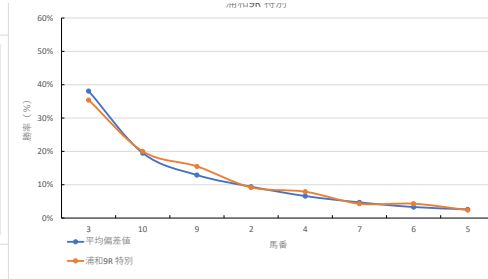

騎手+種牡馬

馬番	馬名	合計
5	カミヤカルーラ	11.3%
7	ビノモラーン	10.3%
3	フェアメーゲン	9.9%
1	ミーティアカフェ	9.5%
6	マイネルユースフル	9.0%

2023年11月24日 浦和7R C 2 九 C 2 十

テクニカル6 ptn4

馬番	オッズ	馬名	騎手	勝率	連対率	複勝率	騎手	種牡馬	高回収
1	2.8	アムフロシア	福原 杏	27.6%	48.4%	63.0%	○	▲	○
2	18.1	モリデンボーイ	本橋 孝太	4.3%	11.8%	21.6%	◎		○
3	60.0	シールドメイデン	橋本 直哉	1.3%	4.7%	9.4%	▲		
4	8.6	ツエムロケット	山中 悠希	9.1%	23.2%	37.0%	★	△	○
5	16.6	イェローリボン	室 岡一郎	4.7%	12.0%	18.8%	◎	☆	○
6	18.1	プレミアムプリモ	岡村 健司	4.3%	10.0%	19.2%	☆	★	
7	10.1	カーターデノーロ	保岡 用也	7.7%	19.2%	30.9%			
8	130.0	イマキバラ	山林堂 園	0.6%	1.4%	2.7%			○
9	11.1	ラクスシャルキ	秋元 耕成	7.0%	15.1%	26.9%			○
10	32.5	エレボス	増田 充宏	2.4%	6.0%	14.1%			
11	2.2	トーセンジエミシ	橋本 直哉	35.6%	57.0%	71.7%	△		
12	130.0	ビービークリッター	中越 瑠世	0.6%	1.7%	3.2%		◎	

騎手+種牡馬

馬番	馬名	合計
12	ビービークリッター	19.7%
8	イマキバラ	14.6%
1	アムフロシア	11.9%
2	モリデンボーイ	10.7%
4	ツエムロケット	9.3%

2023年11月24日 浦和8R B 3 三

テクニカル6 ptn4

馬番	オッズ	馬名	騎手	勝率	連対率	複勝率	騎手	種牡馬	高回収
1	7.1	コスモルージュ	張田 昉	11.0%	25.3%	39.6%	○	△	
2	130.0	クロヒヨウ	遠城 龍次	0.6%	1.5%	4.0%			
3	52.0	ゼロローン	和田 雅治	1.5%	5.0%	10.0%	★	★	
4	32.5	イカロス	野畑 凌	2.4%	6.0%	14.1%	☆	◎	
5	18.1	サルセル	福原 杏	4.3%	10.0%	19.2%		▲	
6	130.0	ヴェルフアン	堤雄 伸典	0.6%	1.7%	3.2%		○	
7	7.2	ショウナンシタイ	本田 正重	10.9%	22.5%	37.4%	▲		
8	130.0	ブルシレスシタイ	増田 充宏	0.6%	1.4%	2.7%			
9	1.6	ラッキークローバー	室 岡一郎	47.4%	69.5%	81.3%	◎		
10	18.1	ライブエアー	笹川 翼	4.3%	11.8%	21.6%		△	○
11	11.1	タイガートソ	藤江 淳	7.0%	15.1%	26.9%		☆	○
12	4.2	スティールシャトル	室 岡一郎	18.4%	38.3%	55.0%			

騎手+種牡馬

馬番	馬名	合計
4	イカロス	22.2%
1	コスモルージュ	13.6%
5	サルセル	12.1%
9	ラッキークローバー	11.7%
7	ショウナンシタイ	11.5%

浦和9R 特別

2023年11月24日		浦和9R 特別			テクニカル6			ptn4	
馬番	オッズ	馬名	騎手	勝率	連対率	複勝率	騎手	種牡馬	高回収
1	52.0	スプレンドイダ	関村 健司	1.5%	5.0%	10.0%			
2	8.5	ソボシユンシユン	山崎 誠士	9.2%	21.5%	35.5%	◎	◎	
3	2.2	ソライウイクター	藤本 雅彦	35.4%	56.7%	69.7%			○
4	9.9	ライウトバース	町田 直希	7.9%	19.3%	30.3%	★	★	
5	32.5	ヒットカール	笠野 誠大	2.4%	6.0%	14.1%	△	☆	
6	18.1	リッチアロマ	室 隆一郎	4.3%	11.8%	21.6%	☆	○	○
7	18.1	ラウツツアラ	橋本 直哉	4.3%	10.0%	19.2%	▲	▲	
8	130.0	バルフユメ	山中 悠希	0.6%	1.5%	4.0%			
9	5.0	ジャスパローイヤル	福原 杏	15.5%	33.8%	48.2%	○		
10	3.9	トンデコバ	七夕 裕次	20.0%	43.7%	55.5%			△
11	130.0	ブルーローズ	阪分 祐仁	0.6%	1.4%	2.7%			