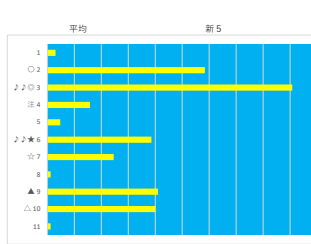

騎手+種牡馬

馬番	馬名	合計
5	カミヤカルーラ	11.3%
7	ビノモラーン	10.3%
3	フェアメーゲン	9.9%
1	ミーティアカフェ	9.5%
6	マイネルユースフル	9.0%

2023年11月24日 浦和7R C 2 九 C 2 十

テクニカル6 ptn4

馬番	オッズ	馬名	騎手	勝率	連対率	複勝率	騎手	種牡馬	高回収
1	2.8	アムフロシア	福原 杏	27.6%	48.4%	63.0%	○	▲	○
2	18.1	モリデンボーイ	本橋 孝太	4.3%	11.8%	21.6%	◎		○
3	60.0	シールドメイデン	橋本 直哉	1.3%	4.7%	9.4%	▲		
4	8.6	ツエムロケット	山中 悠希	9.1%	23.2%	37.0%	★	△	○
5	16.6	イェローリボン	室 岡一郎	4.7%	12.0%	18.8%	◎	☆	○
6	18.1	プレミアムプリモ	岡村 健司	4.3%	10.0%	19.2%	☆	★	
7	10.1	カーターデノーロ	保岡 用也	7.7%	19.2%	30.9%			
8	130.0	イマキバラ	山林堂 園	0.6%	1.4%	2.7%			○
9	11.1	ラクスシャルキ	秋元 耕成	7.0%	15.1%	26.9%			○
10	32.5	エレボス	増田 充宏	2.4%	6.0%	14.1%			
11	2.2	トーセンジエミシ	橋本 直哉	35.6%	57.0%	71.7%	△		
12	130.0	ビービークリッター	中越 瑠世	0.6%	1.7%	3.2%		◎	

騎手+種牡馬

馬番	馬名	合計
12	ビービークリッター	19.7%
8	イマキバラ	14.6%
1	アムフロシア	11.9%
2	モリデンボーイ	10.7%
4	ツエムロケット	9.3%

2023年11月24日 浦和8R B 3 三

テクニカル6 ptn4

馬番	オッズ	馬名	騎手	勝率	連対率	複勝率	騎手	種牡馬	高回収
1	7.1	コスモルージュ	張田 昉	11.0%	25.3%	39.6%	○	△	
2	130.0	クロヒヨウ	遠城 龍次	0.6%	1.5%	4.0%			
3	52.0	ゼロローン	和田 雅治	1.5%	5.0%	10.0%	★	★	
4	32.5	イカロス	野畑 凌	2.4%	6.0%	14.1%	☆	◎	
5	18.1	サルセル	福原 杏	4.3%	10.0%	19.2%		▲	
6	130.0	ヴェルフアン	堤雄 伸典	0.6%	1.7%	3.2%		○	
7	7.2	ショウナンシタイ	本田 正重	10.9%	22.5%	37.4%	▲		
8	130.0	ブルシレスシタイ	増田 充宏	0.6%	1.4%	2.7%			
9	1.6	ラッキークローバー	室 岡一郎	47.4%	69.5%	81.3%	◎		
10	18.1	ライブエアー	笹川 翼	4.3%	11.8%	21.6%		△	○
11	11.1	タイガートソ	藤江 淳	7.0%	15.1%	26.9%		☆	○
12	4.2	スティールシャトル	室 岡一郎	18.4%	38.3%	55.0%			

騎手+種牡馬

馬番	馬名	合計
4	イカロス	22.2%
1	コスモルージュ	13.6%
5	サルセル	12.1%
9	ラッキークローバー	11.7%
7	ショウナンシタイ	11.5%

浦和9R 特別

2023年11月24日		浦和9R 特別			テクニカル6			ptn4	
馬番	オッズ	馬名	騎手	勝率	連対率	複勝率	騎手	種牡馬	高回収
1	52.0	スプレンドイダ	関村 健司	1.5%	5.0%	10.0%			
2	8.5	ソボシユンシユン	山崎 誠士	9.2%	21.5%	35.5%	◎	◎	
3	2.2	ソライウイクター	藤本 雅彦	35.4%	56.7%	69.7%			○
4	9.9	ライウトバース	町田 直希	7.9%	19.3%	30.3%	★	★	
5	32.5	ヒットカール	笠野 誠大	2.4%	6.0%	14.1%	△	☆	
6	18.1	リッチアロマ	室 隆一郎	4.3%	11.8%	21.6%	☆	○	○
7	18.1	ラウツツアラ	橋本 直哉	4.3%	10.0%	19.2%	▲	▲	
8	130.0	バルフユメ	山中 悠希	0.6%	1.5%	4.0%			
9	5.0	ジャスパローイヤル	福原 杏	15.5%	33.8%	48.2%	○		
10	3.9	トンデコバ	七夕 裕次	20.0%	43.7%	55.5%			△
11	130.0	ブルーローズ	阪分 祐仁	0.6%	1.4%	2.7%			