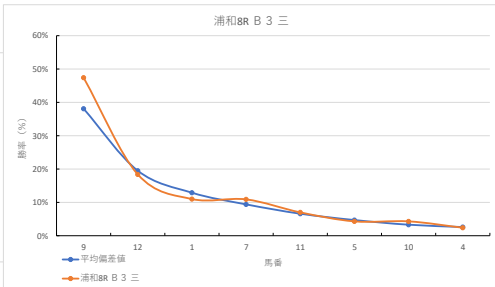

騎手+種牡馬

馬番	馬名	合計
5	カミヤカルーラ	11.3%
7	ビノモラーン	10.3%
3	フェアメーゲン	9.9%
1	ミーティアカフェ	9.5%
6	マイネルユースフル	9.0%

2023年11月24日 浦和7R C 2 九 C 2 十

テクニカル6 ptn4

馬番	オッズ	馬名	騎手	勝率	連対率	複勝率	騎手	種牡馬	高回収
1	2.8	アムフロシア	福原 杏	27.6%	48.4%	63.0%	○	▲	○
2	18.1	モリデンボーイ	本橋 孝太	4.3%	11.8%	21.6%	◎		○
3	60.0	シールドメイデン	橋本 直哉	1.3%	4.7%	9.4%	▲		
4	8.6	ツエムロケット	山中 悠希	9.1%	23.2%	37.0%	★	△	○
5	16.6	イェローリボン	室 岡一郎	4.7%	12.0%	18.8%	◎	☆	○
6	18.1	プレミアムプリモ	岡村 健司	4.3%	10.0%	19.2%	☆	★	
7	10.1	カーターデノーロ	保岡 用也	7.7%	19.2%	30.9%			
8	130.0	イマキバラ	山林堂 園	0.6%	1.4%	2.7%			○
9	11.1	ラクスシャルキ	秋元 耕成	7.0%	15.1%	26.9%			○
10	32.5	エレボス	増田 充宏	2.4%	6.0%	14.1%			
11	2.2	トーセンジエミシ	橋本 直哉	35.6%	57.0%	71.7%	△		
12	130.0	ビービークリッター	中越 瑠世	0.6%	1.7%	3.2%		◎	

騎手+種牡馬

馬番	馬名	合計
12	ビービークリッター	19.7%
8	イマキバラ	14.6%
1	アムフロシア	11.9%
2	モリデンボーイ	10.7%
4	ツエムロケット	9.3%

2023年11月24日 浦和8R B 3 三

テクニカル6 ptn4

馬番	オッズ	馬名	騎手	勝率	連対率	複勝率	騎手	種牡馬	高回収
1	7.1	コスモルージュ	張田 昉	11.0%	25.3%	39.6%	○	△	
2	130.0	クロヒヨウ	遠城 龍次	0.6%	1.5%	4.0%			
3	52.0	ゼロローン	和田 雅治	1.5%	5.0%	10.0%	★	★	
4	32.5	イカロス	野畑 凌	2.4%	6.0%	14.1%	☆	◎	
5	18.1	サルセル	福原 杏	4.3%	10.0%	19.2%		▲	
6	130.0	ヴェルフアン	堤雄 伸典	0.6%	1.7%	3.2%		○	
7	7.2	ショウナンシタイ	本田 正重	10.9%	22.5%	37.4%	▲		
8	130.0	ブルシレスシタイ	増田 充宏	0.6%	1.4%	2.7%			
9	1.6	ラッキークローバー	室 岡一郎	47.4%	69.5%	81.3%	◎		
10	18.1	ライブエアー	笹川 翼	4.3%	11.8%	21.6%		△	○
11	11.1	タイガートソ	藤江 淳	7.0%	15.1%	26.9%		☆	○
12	4.2	スティールシャトル	室 岡一郎	18.4%	38.3%	55.0%			