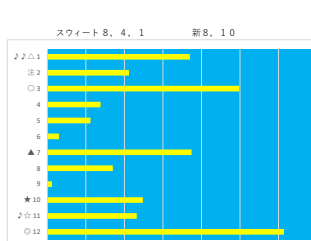

馬番	馬名	合計
3	ベリリワン	16.6%
12	タイムトラベラー	9.7%
10	パルメニデス	8.5%
1	バーティアーニマル	7.1%
5	ヒナダラット	6.1%