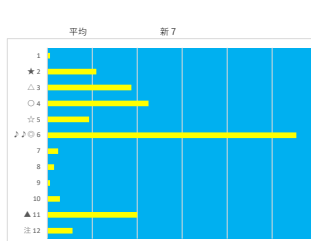

騎手+種牡馬

馬番	馬名	合計
12	ビービークリッター	19.7%
8	イマキバラ	14.6%
1	アムフロシア	11.9%
2	モリデンボーイ	10.7%
4	ツエムロケット	9.3%

2023年11月24日 浦和8R B 3 三

テクニカル6 ptn4

馬番	オッズ	馬名	騎手	勝率	連対率	複勝率	騎手	種牡馬	高回収
1	7.1	コスモルージュ	張田 昉	11.0%	25.3%	39.6%	○	△	
2	130.0	クロヒヨウ	遠城 龍次	0.6%	1.5%	4.0%			
3	52.0	ゼロローン	和田 雅治	1.5%	5.0%	10.0%	★	★	
4	32.5	イカロス	野畑 凌	2.4%	6.0%	14.1%	☆	◎	
5	18.1	サルセル	福原 杏	4.3%	10.0%	19.2%		▲	
6	130.0	ヴェルフアン	堤雄 伸典	0.6%	1.7%	3.2%		○	
7	7.2	ショウナンシタイ	本田 正重	10.9%	22.5%	37.4%	▲		
8	130.0	ブルシレスシタイ	増田 充宏	0.6%	1.4%	2.7%			
9	1.6	ラッキークローバー	室 岡一郎	47.4%	69.5%	81.3%	◎		
10	18.1	ライブエアー	笹川 翼	4.3%	11.8%	21.6%		△	○
11	11.1	タイガートソ	藤江 淳	7.0%	15.1%	26.9%		☆	○
12	4.2	スティールシャトル	室 岡一郎	18.4%	38.3%	55.0%			

騎手+種牡馬

馬番	馬名	合計
4	イカロス	22.2%
1	コスモルージュ	13.6%
5	サルセル	12.1%
9	ラッキークローバー	11.7%
7	ショウナンシタイ	11.5%

浦和9R 特別

2023年11月24日		浦和9R 特別			テクニカル6			ptn4	
馬番	オッズ	馬名	騎手	勝率	連対率	複勝率	騎手	種牡馬	高回収
1	52.0	スプレンドイダ	関村 健司	1.5%	5.0%	10.0%			
2	8.5	ソボシユンシユン	山崎 誠士	9.2%	21.5%	35.5%	◎	◎	
3	2.2	ソライウイクター	藤本 雅彦	35.4%	56.7%	69.7%			○
4	9.9	ライウトバース	町田 直希	7.9%	19.3%	30.3%	★	★	
5	32.5	ヒットカール	笠野 誠大	2.4%	6.0%	14.1%	△	☆	
6	18.1	リッチアロマ	室 隆一郎	4.3%	11.8%	21.6%	☆	○	○
7	18.1	ラウツツアラ	橋本 直哉	4.3%	10.0%	19.2%	▲	▲	
8	130.0	バルフユメ	山中 悠希	0.6%	1.5%	4.0%			
9	5.0	ジャスパローイヤル	福原 杏	15.5%	33.8%	48.2%	○		
10	3.9	トンデコバ	七夕 裕次	20.0%	43.7%	55.5%			△
11	130.0	ブルーローズ	阪分 祐仁	0.6%	1.4%	2.7%			

馬番	馬名	合計
2	ソボシユンシユン	21.5%
7	リッチアロマ	15.7%
6	リッチアロマ	12.4%
4	ライウトバース	10.9%
10	トンデコバ	9.5%

2023年11月24日		浦和10R 射手座特別			テクニカル6			ptn4	
馬番	オッズ	馬名	騎手	勝率	連対率	複勝率	騎手	種牡馬	高回収
1	130.0	ナムライタイガー	今野 忠成	0.6%	1.5%	4.0%			
2	7.2	ジュラメント	新原 高馬	10.9%	22.5%	37.4%		△	
3	5.3	サブリュウラン	関村 健司	14.7%	32.2%	47.5%		▲	
4	9.2	ミッドナイトバード	野畑 凌	8.5%	20.6%	29.7%		◎	
5	18.1	リョウタスベシヤル	山崎 誠士	4.3%	10.0%	19.2%	▲	◎	
6	2.2	ヒラリ	菅川 真	35.4%	56.7%	69.7%	◎	◎	○
7	32.5	オウケンアソソネス	七夕 裕次	2.4%	6.0%	14.1%		☆	
8	52.0	バトルアサラン	庄司 大輔	1.5%	5.0%	10.0%		△	
9	130.0	ハレノチアラシ	藤江 淳	0.6%	1.4%	2.7%			
10	27.9	ナリサ	遠藤 龍次	2.8%	7.3%	14.6%			
11	3.9	モダニスティアン	森村 真明	20.0%	43.7%	55.5%	★		
12	130.0	ソルエステレーラ	山口 謙秀	0.6%	1.7%	3.2%	☆	○	