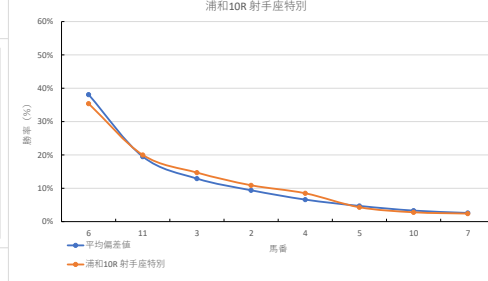

騎手+種牡馬

馬番	馬名	合計
12	ビービークリッター	19.7%
8	イマキバラ	14.6%
1	アムフロシア	11.9%
2	モリデンボーイ	10.7%
4	ツエムロケット	9.3%

2023年11月24日 浦和8R B 3 三

テクニカル6 ptn4

馬番	オッズ	馬名	騎手	勝率	連対率	複勝率	騎手	種牡馬	高回収
1	7.1	コスモルージュ	張田 昉	11.0%	25.3%	39.6%	○	△	
2	130.0	クロヒヨウ	遠城 龍次	0.6%	1.5%	4.0%			
3	52.0	ゼロローン	和田 雅治	1.5%	5.0%	10.0%	★	★	
4	32.5	イカロス	野畑 凌	2.4%	6.0%	14.1%	☆	◎	
5	18.1	サルセル	福原 杏	4.3%	10.0%	19.2%		▲	
6	130.0	ヴェルフアン	堤雄 伸典	0.6%	1.7%	3.2%		○	
7	7.2	ショウナンシタイ	本田 正重	10.9%	22.5%	37.4%	▲		
8	130.0	ブルシレスシタイ	増田 充宏	0.6%	1.4%	2.7%			
9	1.6	ラッキークローバー	室 岡一郎	47.4%	69.5%	81.3%	◎		
10	18.1	ライブエアー	笹川 翼	4.3%	11.8%	21.6%		△	○
11	11.1	タイガートソ	藤江 淳	7.0%	15.1%	26.9%		☆	○
12	4.2	スティールシャトル	室 岡一郎	18.4%	38.3%	55.0%			

騎手+種牡馬

馬番	馬名	合計
4	イカロス	22.2%
1	コスモルージュ	13.6%
5	サルセル	12.1%
9	ラッキークローバー	11.7%
7	ショウナンシタイ	11.5%

浦和9R 特別

2023年11月24日		浦和9R 特別			テクニカル6			ptn4	
馬番	オッズ	馬名	騎手	勝率	連対率	複勝率	騎手	種牡馬	高回収
1	52.0	スプレンドイダ	関村 健司	1.5%	5.0%	10.0%			
2	8.5	ソボシユンシユン	山崎 誠士	9.2%	21.5%	35.5%	◎	◎	
3	2.2	ソライウイクター	藤本 雅彦	35.4%	56.7%	69.7%			○
4	9.9	ライウトバース	町田 直希	7.9%	19.3%	30.3%	★	★	
5	32.5	ヒットカール	笠野 誠大	2.4%	6.0%	14.1%	△	☆	
6	18.1	リッチアロマ	室 隆一郎	4.3%	11.8%	21.6%	☆	○	○
7	18.1	ラウツツアラ	橋本 直哉	4.3%	10.0%	19.2%	▲	▲	
8	130.0	バルフユメ	山中 悠希	0.6%	1.5%	4.0%			
9	5.0	ジャスパローイヤル	福原 杏	15.5%	33.8%	48.2%	○		
10	3.9	トンデコバ	七夕 裕次	20.0%	43.7%	55.5%			△
11	130.0	ブルーローズ	阪分 祐仁	0.6%	1.4%	2.7%			

馬番	馬名	合計
2	ソボシユンシユン	21.5%
7	リッチアロマ	15.7%
6	リッチアロマ	12.4%
4	ライウトバース	10.9%
10	トンデコバ	9.5%

2023年11月24日		浦和10R 射手座特別			テクニカル6			ptn4	
馬番	オッズ	馬名	騎手	勝率	連対率	複勝率	騎手	種牡馬	高回収
1	130.0	ナムライタイガー	今野 忠成	0.6%	1.5%	4.0%			
2	7.2	ジュラメント	新原 高馬	10.9%	22.5%	37.4%		△	
3	5.3	サブリュウラン	関村 健司	14.7%	32.2%	47.5%		▲	
4	9.2	ミッドナイトバード	野畑 凌	8.5%	20.6%	29.7%		◎	
5	18.1	リョウタスベシヤル	山崎 誠士	4.3%	10.0%	19.2%	▲	◎	
6	2.2	ヒラリ	菅川 真	35.4%	56.7%	69.7%	◎	◎	○
7	32.5	オウケンアソソネス	七夕 裕次	2.4%	6.0%	14.1%		☆	
8	52.0	バトルアサラン	庄司 大輔	1.5%	5.0%	10.0%		△	
9	130.0	ハレノチアラシ	藤江 淳	0.6%	1.4%	2.7%			
10	27.9	ナリサ	遠藤 龍次	2.8%	7.3%	14.6%			
11	3.9	モダニスティアン	森村 真明	20.0%	43.7%	55.5%	★		
12	130.0	ソルエステレーラ	山口 謙秀	0.6%	1.7%	3.2%	☆	○	