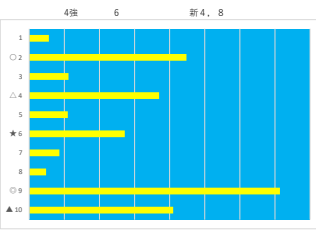

2023年11月24日		浦和1R 2歳 六		テクニカル6			ptn4		
馬番	オッズ	馬名	騎手	勝率	連対率	複勝率	騎手	種牡馬	高田収
1	97.5	フェルサイユノハナ	七夕 裕次	0.8%	1.5%	3.8%			
2	19.0	カラフルビーチ	半澤 慶実	4.1%	12.4%	19.8%		▲	
3	32.5	ワンターサバイバル	橋本 直哉	2.4%	6.0%	14.1%	☆		
4	2.2	メロスコウ	及川 烈	35.4%	56.7%	69.7%	○	☆	○
5	5.7	リワードマーリン	和田 謙治	13.6%	28.5%	43.4%	○	★	
6	3.9	アラシヤイ	秋元 精成	20.0%	43.7%	55.5%		○	
7	18.1	モリデンパワー	保岡 翔也	4.3%	10.0%	19.2%	★	△	
8	5.0	トータルダイヤ	福原 杏	15.5%	33.8%	48.2%	△	○	
9	27.9	ビキャク	室 岡一朗	2.8%	7.3%	14.6%	▲		

馬番	馬名	合計
4	メロスコウ	10.2%
5	リワードマーリン	10.1%
8	トータルダイヤ	9.4%
7	モリデンパワー	7.8%
6	アラシヤイ	7.3%

2023年11月24日		浦和2R ランチタイムチャレンジ		テクニカル6			ptn2		
馬番	オッズ	馬名	騎手	勝率	連対率	複勝率	騎手	種牡馬	高田収
1	27.9	リュウオウ	半澤 慶実	2.8%	7.3%	14.6%			
2	4.2	エッセンス	福原 杏	18.4%	38.3%	55.0%	▲	★	
3	130.0	クインズカザノシメ	藤江 沙	0.6%	1.5%	4.0%		○	
4	9.2	レインボーカラー	及川 烈	8.5%	20.6%	29.7%	○		
5	52.0	ワンターサバイバル	岩崎 裕央	1.5%	5.0%	10.0%		▲	
6	5.7	モンスターフリス	七夕 裕次	13.6%	28.5%	43.4%			
7	18.1	ソクチャンクイーン	保岡 翔也	4.3%	10.0%	19.2%	△	△	
8	32.5	ハニーフラッシュ	関村 健司	2.4%	6.0%	14.1%	☆		
9	3.0	ソクパマリヤ	橋本 直哉	25.7%	46.6%	57.8%	☆	○	
10	5.0	トロフイーユ	和田 謙治	15.5%	33.8%	48.2%	○	☆	