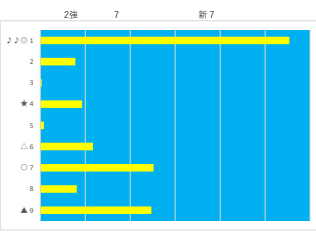

馬番	馬名	合計
2	ピナダナン	10.9%
1	タカイチキズナ	10.6%
6	カシハシケイ	10.1%
8	ルヴァンアクトレス	9.2%
9	ロックン	7.4%

浦和4R 3歳 三 135.0万未満