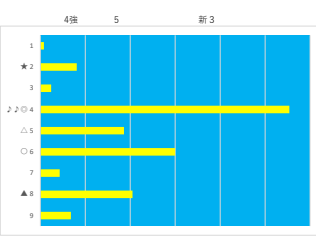

2023年11月24日		浦和1R 2歳 六		テクニカル6			ptn4		
馬番	オッズ	馬名	騎手	勝率	連対率	複勝率	騎手	種牡馬	高田収
1	97.5	フェルサイユノハナ	七夕 裕次	0.8%	1.5%	3.8%			
2	19.0	カラフルビーチ	半澤 慶実	4.1%	12.4%	19.8%		▲	
3	32.5	ワンターサバイバル	橋本 直哉	2.4%	6.0%	14.1%	☆		
4	2.2	メロスコウ	及川 烈	35.4%	56.7%	69.7%	○	☆	○
5	5.7	リワードマーリン	和田 謙治	13.6%	28.5%	43.4%	○	★	
6	3.9	アラシヤイ	秋元 精成	20.0%	43.7%	55.5%		○	
7	18.1	モリデンパワー	保岡 翔也	4.3%	10.0%	19.2%	★	△	
8	5.0	トータルダイヤ	福原 杏	15.5%	33.8%	48.2%	△	○	
9	27.9	ビキャク	室 岡一朗	2.8%	7.3%	14.6%	▲		

馬番	馬名	合計
4	メロスコウ	10.2%
5	リワードマーリン	10.1%
8	トータルダイヤ	9.4%
7	モリデンパワー	7.8%
6	アラシヤイ	7.3%

2023年11月24日		浦和2R ランチタイムチャレンジ		テクニカル6			ptn2		
馬番	オッズ	馬名	騎手	勝率	連対率	複勝率	騎手	種牡馬	高田収
1	27.9	リュウオウ	半澤 慶実	2.8%	7.3%	14.6%			
2	4.2	エッセンス	福原 杏	18.4%	38.3%	55.0%	▲	★	
3	130.0	クインズカザノシメ	藤江 沙	0.6%	1.5%	4.0%		○	
4	9.2	レインボーカラー	及川 烈	8.5%	20.6%	29.7%	○		
5	52.0	ワンターサバイバル	岩崎 裕央	1.5%	5.0%	10.0%		▲	
6	5.7	モンスターフリス	七夕 裕次	13.6%	28.5%	43.4%			
7	18.1	ソクチャンクイーン	保岡 翔也	4.3%	10.0%	19.2%	△	△	
8	32.5	ハニーフラッシュ	関村 健司	2.4%	6.0%	14.1%	☆		
9	3.0	ソクパマリヤ	橋本 直哉	25.7%	46.6%	57.8%	☆	○	
10	5.0	トロフイーユ	和田 謙治	15.5%	33.8%	48.2%	○	☆	

馬番	馬名	合計
10	トロフイーユ	14.0%
4	レインボーカラー	13.2%
9	ソクパマリヤ	11.2%
2	エッセンス	11.1%
7	ソクチャンクイーン	11.0%

2023年11月24日		浦和3R 浦和800ラウンド		テクニカル6			ptn1		
馬番	オッズ	馬名	騎手	勝率	連対率	複勝率	騎手	種牡馬	高田収
1	5.5	オニバ	中島 良美	14.3%	35.7%	50.0%		○	
2	5.3	ピナミトー	関村 健司	14.8%	32.9%	48.3%		△	
3	3.7	アラシヤマパンチ	保岡 翔也	21.3%	38.6%	50.8%	△	★	
4	130.0	チョウワリノリ	岩崎 裕央	0.6%	1.5%	4.0%	☆	▲	
5	5.7	カルプリーズ	高橋 信也	13.6%	28.5%	43.4%	▲	☆	
6	18.1	ハッカキャンディー	藤谷 葵	4.3%	10.0%	19.2%			
7	27.9	シナノエル	吉原 孝司	2.8%	7.3%	14.6%		○	
8	260.0	ソクツァステッラ	秋元 精成	0.3%	3.4%	7.1%		★	○
9	5.3	セナチャンジュ	庄司 大輔	14.7%	32.2%	47.5%	○		
10	52.0	千サール	七夕 裕次	1.5%	5.0%	10.0%			