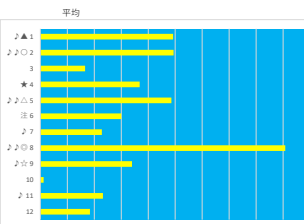

馬番	馬名	合計
9	セナチャンジュ	25.0%
1	オニバ	16.8%
8	ソクツァステッラ	13.7%
4	チョウワリノリ	12.5%
2	ピナミトー	9.2%

2023年11月24日		浦和4R 3歳 三 135.0万未満		テクニカル6			ptn5		
馬番	オッズ	馬名	騎手	勝率	連対率	複勝率	騎手	種牡馬	高田収
1	2.2	タカイチキズナ	吉原 孝司	35.4%	56.7%	69.7%	▲	○	○
2	27.9	ピナダナン	橋本 直哉	2.8%	7.3%	14.6%	★	△	○
3	260.0	ヒツクシヤカラシタ	赤津 和希	0.3%	3.4%	7.1%		△	
4	18.1	ゴルディッチ	室 岡一朗	4.3%	10.0%	19.2%		○	
5	97.5	フェアリーバク	高橋 信也	0.8%	1.5%	3.8%		△	
6	10.1	カシハシケイ	吉岡 勇輝	7.7%	19.2%	30.9%	☆	▲	
7	3.1	ソクツァステッラ	岩崎 裕央	25.2%	43.8%	57.3%			
8	19.0	ルヴァンアクトレス	福原 杏	4.1%	12.4%	19.8%	▲	★	
9	5.3	ロックン	川崎 正太	14.7%	32.2%	47.5%	○	☆	

馬番	馬名	合計
2	ピナダナン	10.9%
1	タカイチキズナ	10.6%
6	カシハシケイ	10.1%
8	ルヴァンアクトレス	9.2%
9	ロックン	7.4%

浦和4R 3歳 三 135.0万未満

2023年11月24日 浦和SR 3歳 三 135.0万未満

テクニカル6 ptn3

馬番	オッズ	馬名	騎手	勝率	連対率	複勝率	騎手	種牡馬	高回収
1	5.3	シャコンヌ	福原 杏	14.8%	32.9%	48.3%	☆	△	
2	1.6	デアントナイト	笹川 翼	47.4%	69.5%	81.3%	◎		
3	16.3	モーニングアイリス	室 岡一郎	4.8%	13.5%	21.9%	★	○	
4	130.0	オトメノワルツ	笠野 雄大	0.6%	1.4%	2.7%			
5	52.0	ソレイユフラン	野畑 凌	1.5%	5.0%	10.0%	△	★	
6	9.9	キダノクワフェル	和田 雅治	7.9%	19.3%	30.3%	▲	☆	
7	8.6	クロスリフ	橋本 直哉	9.1%	23.2%	37.0%			○
8	260.0	モルテュール	中越 瑠世	0.3%	3.4%	7.1%			
9	130.0	シェナカレン	七汐 裕次	0.6%	1.5%	4.0%			
10	11.3	アルムダウン	及川 烈	6.9%	17.2%	31.9%	○		
11	8.5	グレイシャスオーラ	加藤 和博	9.2%	21.5%	35.5%		▲	

騎手+種牡馬

馬番	馬名	合計
7	クロスリフ	15.8%
3	モーニングアイリス	12.7%
10	アルムダウン	11.5%
6	キダノクワフェル	11.3%
1	シャコンヌ	10.3%

2023年11月24日 浦和6R 浦和ジョッキーズラウンド

テクニカル6 ptn2

馬番	オッズ	馬名	騎手	勝率	連対率	複勝率	騎手	種牡馬	高回収
1	17.0	ミーティアカフェ	室 岡一郎	4.6%	9.9%	21.1%	◎	☆	○
2	16.6	タマモコソノペイトウ	寺崎 聖人	4.7%	12.0%	18.8%	◎	◎	○
3	18.1	フェアメーゲン	保岡 用也	4.3%	10.0%	19.2%	▲	★	
4	4.2	エスターナルシェイド	岡田 大	18.4%	38.3%	55.0%			
5	18.1	カミヤカルーラ	福原 杏	4.3%	11.8%	21.6%	○	○	○
6	7.1	マイネルユースフル	堤雄 伸典	11.0%	25.3%	39.6%	△	▲	○
7	55.7	ビノモラーン	吉田 孝司	1.4%	2.9%	6.7%	○	△	○
8	2.2	アバラキ	内田 利謙	35.4%	56.7%	69.7%	★		○
9	11.1	ビノタージュ	中島 良美	7.0%	15.1%	26.9%			○
10	130.0	ウインターヘビスト	高橋 裕也	0.6%	1.7%	3.2%			○
11	48.8	ユウウグリュック	赤澤 和希	1.6%	4.1%	8.8%			
12	8.5	エコーアジェンダ	秋元 耕成	9.2%	21.5%	35.5%	☆		