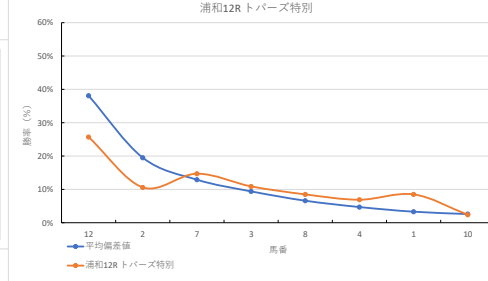

馬番	馬名	合計
3	ベリリワン	16.6%
12	タイムトラベラー	9.7%
10	パルメニデス	8.5%
1	バーティアーニマル	7.1%
5	ヒナダラット	6.1%