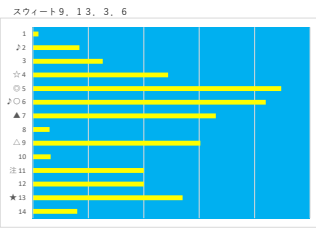

差異

騎手+種牡馬

馬番	馬名	合計
9	ビツプリシヤス	20.2%
12	リュウヤ	17.2%
10	ライヴスパー	16.6%
3	マーメイドソング	12.2%
7	キタノブルアレツ	10.9%

川崎9R 初霜特別

2023年11月7日		川崎9R 初霜特別		テクニカル6			ptn1		
馬番	オッズ	馬名	騎手	勝率	連対率	複勝率	騎手	種牡馬	高回収
1	156.0	カレンレベンティス	増田 充宏	0.5%	1.1%	5.0%			
2	18.6	デアベゼブリック	小野 龍馬	4.2%	10.3%	21.0%			
3	12.4	クアドロフォンテ	川崎 正太	6.3%	15.5%	27.1%		☆	
4	35.5	エースドライブカー	森 泰斗	2.2%	6.5%	9.7%	◎		
5	3.5	ウィブアエ	町田 直希	22.4%	41.5%	55.8%	△	★	
6	13.0	マインドユアミモザ	古岡 勇樹	6.0%	15.0%	25.0%	☆	○	○
7	4.7	ブルクミュラー	塚田 昂	16.5%	35.5%	51.6%	★		
8	52.0	ザキカグバイオ	岡村 健司	1.5%	3.9%	6.6%			
9	7.0	アドミラルエース	笹川 翼	11.1%	23.9%	37.8%	▲		
10	48.8	クロヒョウ	藤江 渉	1.6%	5.0%	9.1%			
11	500.0	フェルベングート	港谷 匠将	0.0%	0.9%	4.0%		◎	
12	7.8	ビエナビーチ	和田 謙治	10.0%	25.6%	41.0%	△	△	
13	9.2	デルマローレライ	山崎 誠士	8.5%	21.1%	34.2%	○	△	
14	500.0	アッシュティカガラ	新原 龍馬	0.0%	1.2%	1.5%		▲	

騎手+種牡馬

馬番	馬名	合計
11	フェルベングート	14.4%
5	ウィブアエ	10.3%
13	デルマローレライ	10.1%
9	アドミラルエース	9.8%
6	マインドユアミモザ	9.6%

2023年11月7日		川崎10R 時雨空特別		テクニカル6			ptn4		
馬番	オッズ	馬名	騎手	勝率	連対率	複勝率	騎手	種牡馬	高回収
1	12.8	ポッドウアイン	本田 正重	6.1%	14.1%	24.9%	△	▲	
2	1.9	カルファック	山崎 誠士	40.8%	61.3%	74.3%	▲	◎	
3	86.7	スターズプレミア	和田 謙治	0.9%	1.8%	4.9%			
4	19.0	シェイクイブアン	御神本 剛	4.1%	10.5%	19.1%	◎	▲	
5	111.4	シレストレスエーロ	神尾 幸彦	0.7%	2.3%	4.6%			
6	7.8	イサナルプリンス	新原 龍馬	10.0%	25.6%	41.0%			
7	7.0	ソウルストライク	森 泰斗	11.1%	23.9%	37.8%	○	★	
8	3.8	ワイドロモン	吉原 寛人	20.8%	45.8%	62.0%	☆		
9	37.1	ファルコンソード	矢野 貴之	2.1%	3.2%	8.0%	★	☆	
10	35.5	ライジングサミット	藤江 渉	2.2%	6.5%	9.7%		△	
11	19.0	ワイブアウト	藤本 現輝	4.1%	11.4%	19.6%		○	