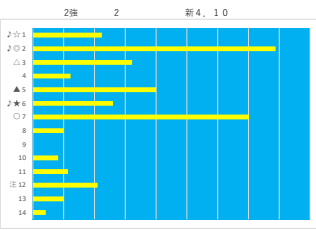

騎手+種牡馬

馬番	馬名	合計
11	フェルベングート	14.4%
5	ウィブアエ	10.3%
13	デルマローレライ	10.1%
9	アドミラルエース	9.8%
6	マインドユアミモザ	9.6%

2023年11月7日		川崎10R 時雨空特別		テクニカル6			ptn4		
馬番	オッズ	馬名	騎手	勝率	連対率	複勝率	騎手	種牡馬	高回収
1	12.8	ポッドウアイン	本田 正重	6.1%	14.1%	24.9%	△	▲	
2	1.9	カルファック	山崎 誠士	40.8%	61.3%	74.3%	▲	◎	
3	86.7	スターズプレミア	和田 謙治	0.9%	1.8%	4.9%			
4	19.0	シェイクイブアン	御神本 剛	4.1%	10.5%	19.1%	◎	▲	
5	111.4	シレストレスエーロ	神尾 幸彦	0.7%	2.3%	4.6%			
6	7.8	イサナルプリンス	新原 龍馬	10.0%	25.6%	41.0%			
7	7.0	ソウルストライク	森 泰斗	11.1%	23.9%	37.8%	○	★	
8	3.8	ワイドロモン	吉原 寛人	20.8%	45.8%	62.0%	☆		
9	37.1	ファルコンソード	矢野 貴之	2.1%	3.2%	8.0%	★	☆	
10	35.5	ライジングサミット	藤江 渉	2.2%	6.5%	9.7%		△	
11	19.0	ワイブアウト	藤本 現輝	4.1%	11.4%	19.6%		○	

騎手+種牡馬

馬番	馬名	合計
2	カルファック	47.1%
4	シェイクイブアン	21.2%
7	ソウルストライク	19.9%
9	ファルコンソード	15.3%
11	ワイブアウト	13.5%

2023年11月7日		川崎11R ローレル賞		テクニカル6			ptn4		
馬番	オッズ	馬名	騎手	勝率	連対率	複勝率	騎手	種牡馬	高回収
1	65.0	アニモ	俣前 邦也	1.2%	3.5%	7.5%			○
2	2.7	アマリアハート	小野 龍馬	29.4%	46.5%	63.5%			○
3	7.0	スピニングガール	吉原 寛人	11.1%	23.9%	37.8%	○		
4	12.8	フォルトリアン	笹川 翼	6.1%	14.1%	24.9%			
5	7.8	ザオ	森 泰斗	10.0%	25.6%	41.0%	◎	△	
6	26.0	テルオール	町田 直希	3.0%	7.4%	13.5%		★	○
7	2.5	ミスカッレラ	御神本 剛	31.1%	51.9%	65.2%	▲	☆	
8	500.0	ジョーソーレ	和田 謙治	0.0%	0.9%	4.0%		○	
9	500.0	シアワセソヨカン	田中 涼	0.0%	1.2%	1.5%			
10	19.0	トレイルリッジ	岡村 健司	4.1%	11.4%	19.6%		☆	
11	45.9	ウインザレリア	古岡 勇樹	1.7%	5.1%	10.2%			▲
12	156.0	クロスレイジング	藤本 現輝	0.5%	1.1%	5.0%		◎	
13	15.6	ムサシジェリーナ	矢野 貴之	5.0%	13.3%	23.7%		△	
14	37.1	ペレロオブフロウ	今野 忠成	2.1%	8.5%	15.2%	★		