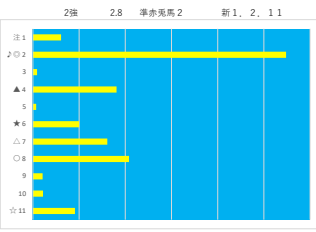

差異

騎手+種牡馬

馬番	馬名	合計
9	ビツプリシヤス	20.2%
12	リュウヤ	17.2%
10	ライヴスパー	16.6%
3	マーメイドソング	12.2%
7	キタノブルアレツ	10.9%

川崎9R 初霜特別

2023年11月7日		川崎9R 初霜特別		テクニカル6			ptn1		
馬番	オッズ	馬名	騎手	勝率	連対率	複勝率	騎手	種牡馬	高回収
1	156.0	カレンレベンティス	増田 充宏	0.5%	1.1%	5.0%			
2	18.6	デアベゼブリック	小野 龍馬	4.2%	10.3%	21.0%			
3	12.4	クアドロフォンテ	川崎 正太	6.3%	15.5%	27.1%		☆	
4	35.5	エースドライブカー	森 泰斗	2.2%	6.5%	9.7%	◎		
5	3.5	ウィブアエ	町田 直希	22.4%	41.5%	55.8%	△	★	
6	13.0	マインドユアミモザ	古岡 勇樹	6.0%	15.0%	25.0%	☆	○	○
7	4.7	ブルクミュラー	塚田 昂	16.5%	35.5%	51.6%	★		
8	52.0	ザキカグバイオ	岡村 健司	1.5%	3.9%	6.6%			
9	7.0	アドミラルエース	笹川 翼	11.1%	23.9%	37.8%	▲		
10	48.8	クロヒョウ	藤江 渉	1.6%	5.0%	9.1%			
11	500.0	フェルベングート	港谷 匠将	0.0%	0.9%	4.0%		◎	
12	7.8	ビエナビーチ	和田 謙治	10.0%	25.6%	41.0%	△	△	
13	9.2	デルマローレライ	山崎 誠士	8.5%	21.1%	34.2%	○	△	
14	500.0	アッシュティカガラ	新原 龍馬	0.0%	1.2%	1.5%		▲	

騎手+種牡馬

馬番	馬名	合計
11	フェルベングート	14.4%
5	ウィブアエ	10.3%
13	デルマローレライ	10.1%
9	アドミラルエース	9.8%
6	マインドユアミモザ	9.6%

2023年11月7日		川崎10R 時雨空特別		テクニカル6			ptn4		
馬番	オッズ	馬名	騎手	勝率	連対率	複勝率	騎手	種牡馬	高回収
1	12.8	ポッドウアイン	本田 正重	6.1%	14.1%	24.9%	△	▲	
2	1.9	カルファック	山崎 誠士	40.8%	61.3%	74.3%	▲	◎	
3	86.7	スターズプレミア	和田 謙治	0.9%	1.8%	4.9%			
4	19.0	シェイクイブアン	御神本 剛	4.1%	10.5%	19.1%	◎	▲	
5	111.4	シレストレスエーロ	神尾 幸彦	0.7%	2.3%	4.6%			
6	7.8	イサナルプリンス	新原 龍馬	10.0%	25.6%	41.0%			
7	7.0	ソウルストライク	森 泰斗	11.1%	23.9%	37.8%	○	★	
8	3.8	ワイドロモン	吉原 寛人	20.8%	45.8%	62.0%	☆		
9	37.1	ファルコンソード	矢野 貴之	2.1%	3.2%	8.0%	★	☆	
10	35.5	ライジングサミット	藤江 渉	2.2%	6.5%	9.7%		△	
11	19.0	ワイブアウト	藤本 現輝	4.1%	11.4%	19.6%		○	