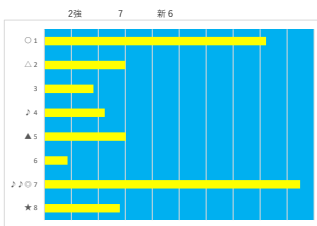

2023年11月7日		川崎1R ヴェロス特別		テクニカル6		ptn5			
馬番	オッズ	馬名	騎手	勝率	連対率	複勝率	騎手	種牡馬	高田収
1	2.5	ロブロイズハート	山崎 誠士	31.1%	51.9%	65.2%	◎	★	
2	7.8	ナリノビスケッツ	町田 直希	10.0%	25.6%	41.0%	◎	○	
3	19.0	ナミエヒーロー	山林家 園	4.1%	10.5%	19.1%	★	○	
4	65.0	ココローネ	神尾 香澄	1.2%	4.9%	7.4%	◎	○	○
5	7.0	ヒタモンスター	吉岡 勇樹	11.1%	23.9%	37.8%	◎	▲	
6	18.1	タンシクハビリー	野畑 凌	4.3%	11.5%	21.9%	△	△	
7	2.1	シェルパール	藤江 涉	37.4%	62.0%	74.3%	☆	△	○
8	500.0	モンゲーチャンス	新原 高馬	0.0%	0.7%	4.8%	▲	◎	

馬番	馬名	合計
1	ロブロイズハート	13.9%
8	モンゲーチャンス	12.3%
3	ナミエヒーロー	9.6%
2	ナリノビスケッツ	9.0%
6	タンシクハビリー	7.5%

2023年11月7日		川崎2R C3三C3四		テクニカル6		ptn1			
馬番	オッズ	馬名	騎手	勝率	連対率	複勝率	騎手	種牡馬	高田収
1	2.9	ロンギンガママー	山崎 誠士	26.9%	44.2%	58.6%	◎		
2	7.0	フルトラヨコ	藤村 剛	11.1%	23.9%	37.8%	◎	△	
3	35.5	カモンベイビー	岡村 裕輝	2.2%	6.5%	9.7%	◎	★	
4	37.1	ミヤトトケバシ	藤本 現輝	2.1%	6.2%	15.2%	◎	◎	
5	12.4	ウイング	密川 翼	6.3%	15.5%	27.1%	△	◎	
6	7.4	フルベアージュ	野畑 凌	10.5%	27.4%	42.1%	☆		
7	52.0	トウワイス	岡田 充宏	1.5%	3.9%	6.6%	◎		
8	48.8	フェミニンリック	町田 直希	1.6%	5.0%	9.1%	◎	☆	
9	25.0	シントアキラ	中越 瑠世	3.0%	7.4%	13.5%	◎	▲	○
10	7.8	シルヴェスター	本田 正康	10.0%	25.6%	41.0%	◎	▲	
11	4.7	バジカクカルミア	吉岡 勇樹	16.5%	35.5%	51.6%	◎	○	
12	780.0	シルマイオハート	山林家 園	0.1%	1.0%	2.0%	◎		

馬番	馬名	合計
2	フルトラヨコ	17.8%
5	ウイング	14.4%
1	ロンギンガママー	13.1%
8	フェミニンリック	11.1%
10	シルヴェスター	10.8%

2023年11月7日		川崎3R C3三C3四		テクニカル6		ptn2			
馬番	オッズ	馬名	騎手	勝率	連対率	複勝率	騎手	種牡馬	高田収
1	13.0	ヘニホルト	岡村 裕輝	6.0%	15.0%	25.0%	◎		○
2	111.4	エイベクス	岡田 充宏	0.7%	2.3%	4.6%	◎	○	
3	10.1	ピッコロハッピーナ	岡村 健司	7.7%	19.0%	32.8%	◎	△	
4	86.7	ハルノトゥーリ	吉岡 孝司	0.9%	1.8%	4.9%	◎		
5	10.1	ドロス	新原 高馬	7.7%	20.4%	34.3%	△	▲	
6	35.5	テストソ	岡田 大	2.2%	6.5%	9.7%	◎	◎	
7	780.0	エスタイローレンス	岡分 祐仁	0.1%	1.0%	2.0%	◎		
8	18.6	バジカクエブリン	臼井 健太	4.2%	10.3%	21.0%	◎		
9	10.8	ハッピークラッカー	藤江 涉	7.2%	17.6%	29.2%	◎		
10	1.2	スペシャルシート	密川 翼	64.3%	81.5%	88.2%	◎		○
11	10.1	マッシュプライト	藤本 現輝	7.7%	19.2%	30.9%	◎	☆	
12	15.6	オーシャンワインド	藤本 現輝	5.0%	13.3%	23.7%	◎	★	