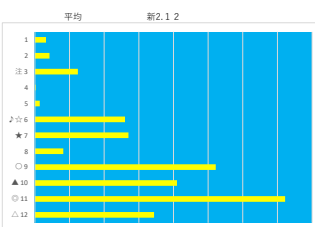

騎手+種牡馬

馬番	馬名	合計
9	ビツプリシヤス	20.2%
12	リュウヤ	17.2%
10	ライヴスパー	16.6%
3	マーメイドソング	12.2%
7	キタノブルアレツ	10.9%

川崎9R 初霜特別