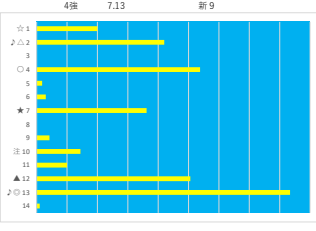

騎手+種牡馬

馬番	馬名	合計
13	バウバウデスワ	15.3%
12	ニシメサイア	14.0%
2	キーアドラダブル	13.5%
1	カシノクインダム	13.3%
10	グリグリグロシロウ	9.3%