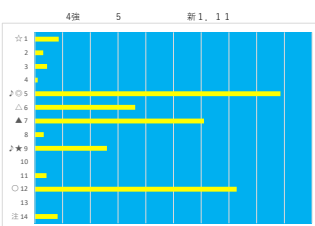

騎手+種牡馬

馬番	馬名	合計
7	ディエスマグナム	31.5%
5	ディエスマグナム	16.0%
12	ラストファンタジー	15.0%
6	リンクスエルビス	12.9%
2	イグレック	8.9%

2023年11月7日 川崎8R 金剛賞

テクニカル6 ptn4

馬番	オッズ	馬名	騎手	勝率	連対率	複勝率	騎手	種牡馬	高回収
1	48.8	モーモーブラック	増田 充宏	1.6%	5.0%	9.1%		△	
2	37.1	ヒガシブレーヴ	西 哲太	2.1%	6.2%	15.2%			
3	35.5	マーメイドソング	岡村 健司	2.2%	6.5%	9.7%	★	▲	
4	780.0	サンキングウババシ	中蔵 瑛世	0.1%	1.0%	2.0%			
5	111.4	クワンオーキッド	伊藤 裕人	0.7%	2.3%	4.6%			
6	26.0	フラッタースターズ	石野 駿	3.0%	7.4%	13.5%	☆	☆	○
7	5.8	キタノブルアレツ	吉岡 勇樹	13.5%	30.0%	46.3%		△	
8	19.0	マイネリハバラ	菅川 賢	4.1%	10.5%	19.1%			
9	7.0	ビツプリシヤス	今野 忠成	11.1%	23.9%	37.8%	◎		
10	4.7	ライヴスパー	山崎 誠士	16.5%	35.5%	51.6%	▲	★	
11	2.5	ハレノチアラシ	藤江 渉	31.1%	51.9%	65.2%	○		
12	10.8	リュウヤ	森 泰斗	7.2%	17.6%	29.2%	◎		

差異