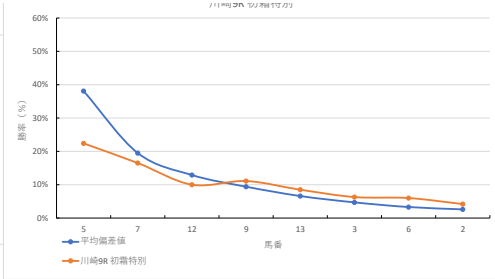

差異

騎手+種牡馬

馬番	馬名	合計
9	ビツプリシヤス	20.2%
12	リュウヤ	17.2%
10	ライヴスパー	16.6%
3	マーメイドソング	12.2%
7	キタノブルアレツ	10.9%

川崎9R 初霜特別

2023年11月7日		川崎9R 初霜特別		テクニカル6			ptn1		
馬番	オッズ	馬名	騎手	勝率	連対率	複勝率	騎手	種牡馬	高回収
1	156.0	カレンレベンティス	増田 充宏	0.5%	1.1%	5.0%			
2	18.6	デアベゼブリック	小野 龍馬	4.2%	10.3%	21.0%			
3	12.4	クアドロフォンテ	川崎 正太	6.3%	15.5%	27.1%		☆	
4	35.5	エースドライブカー	森 泰斗	2.2%	6.5%	9.7%	◎		
5	3.5	ウィブアエ	町田 直希	22.4%	41.5%	55.8%	△	★	
6	13.0	マインドユアミモザ	古岡 勇樹	6.0%	15.0%	25.0%	☆	○	○
7	4.7	ブルクミュラー	塚田 昂	16.5%	35.5%	51.6%	★		
8	52.0	ザキカグバイオ	岡村 健司	1.5%	3.9%	6.6%			
9	7.0	アドミラルエース	笹川 翼	11.1%	23.9%	37.8%	▲		
10	48.8	クロヒョウ	藤江 渉	1.6%	5.0%	9.1%			
11	500.0	フェルベングート	港谷 匠将	0.0%	0.9%	4.0%		◎	
12	7.8	ビエナビーチ	和田 謙治	10.0%	25.6%	41.0%	△	△	
13	9.2	デルマローレライ	山崎 誠士	8.5%	21.1%	34.2%	○	△	
14	500.0	アッシュティカガラ	新原 龍馬	0.0%	1.2%	1.5%		▲	

騎手+種牡馬

馬番	馬名	合計
11	フェルベングート	14.4%
5	ウィブアエ	10.3%
13	デルマローレライ	10.1%
9	アドミラルエース	9.8%
6	マインドユアミモザ	9.6%

2023年11月7日		川崎10R 時雨空特別		テクニカル6			ptn4		
馬番	オッズ	馬名	騎手	勝率	連対率	複勝率	騎手	種牡馬	高回収
1	12.8	ポッドウアイン	本田 正重	6.1%	14.1%	24.9%	△	▲	
2	1.9	カルファック	山崎 誠士	40.8%	61.3%	74.3%	▲	◎	
3	86.7	スターズプレミア	和田 謙治	0.9%	1.8%	4.9%			
4	19.0	シェイクイブアン	御神本 剛	4.1%	10.5%	19.1%	◎	▲	
5	111.4	シレストレスエーロ	神尾 幸彦	0.7%	2.3%	4.6%			
6	7.8	イサナルプリンス	新原 龍馬	10.0%	25.6%	41.0%			
7	7.0	ソウルストライク	森 泰斗	11.1%	23.9%	37.8%	○	★	
8	3.8	ワイドロモン	吉原 寛人	20.8%	45.8%	62.0%	☆		
9	37.1	ファルコンソード	矢野 貴之	2.1%	3.2%	8.0%	★	☆	
10	35.5	ライジングサミット	藤江 渉	2.2%	6.5%	9.7%		△	
11	19.0	ワイブアウト	藤本 現輝	4.1%	11.4%	19.6%		○	