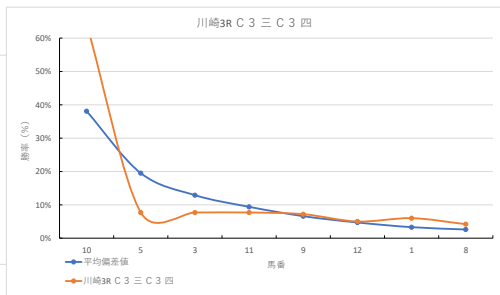

馬番	馬名	合計
6	テストソ	13.8%
5	ドロス	9.0%
2	エイベクス	9.0%
10	スペシャルシート	8.5%
11	マッシュプライト	8.1%

2023年11月7日		川崎4R 万雷賞		テクニカル6		ptn3			
馬番	オッズ	馬名	騎手	勝率	連対率	複勝率	騎手	種牡馬	高田収
1	1.9	ブラウドウィッチ	森 泰斗	40.8%	61.3%	74.3%	◎	◎	
2	48.8	アークステート	荻 剛一郎	1.6%	5.0%	9.1%	◎	▲	
3	7.0	パンティエロ	神尾 香澄	11.1%	23.9%	37.8%	◎	★	
4	19.0	マキーローズ	野畑 凌	4.1%	10.5%	19.1%	◎	△	
5	26.0	タツノレジェンド	和田 隆治	3.0%	7.4%	13.5%	◎	○	○
6	10.8	リオシャンパレニユ	山崎 誠士	7.2%	17.6%	29.2%	◎	▲	
7	111.4	リトルホイト	藤江 涉	0.7%	2.3%	4.6%	◎	☆	
8	37.1	フェザルルー	吉岡 勇樹	2.1%	6.2%	15.2%	◎		
9	4.7	オダマキ	町田 直希	16.5%	35.5%	51.6%	◎	△	
10	780.0	リアルスロイズ	中越 瑠世	0.1%	1.0%	2.0%	◎		
11	35.5	ジュエルマドンナ	新原 高馬	2.2%	6.5%	9.7%	◎		
12	7.8	ワインフランドル	矢野 真之	10.0%	25.6%	41.0%	◎