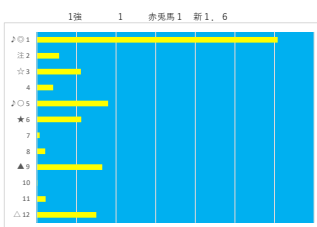

馬番	馬名	合計
1	ブラウドウィッチ	27.1%
5	タツノレジェンド	15.8%
12	ワインフランドル	15.0%
6	リオシャンパレニユ	14.3%
4	マキーローズ	14.1%