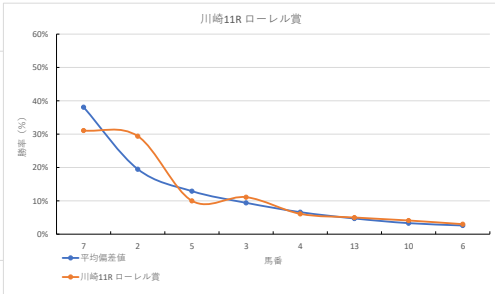

騎手+種牡馬

馬番	馬名	合計
11	フェルベングート	14.4%
5	ウィブアエ	10.3%
13	デルマローレライ	10.1%
9	アドミラルエース	9.8%
6	マインドユアミモザ	9.6%

2023年11月7日		川崎10R 時雨空特別		テクニカル6			ptn4		
馬番	オッズ	馬名	騎手	勝率	連対率	複勝率	騎手	種牡馬	高回収
1	12.8	ポッドウアイン	本田 正重	6.1%	14.1%	24.9%	△	▲	
2	1.9	カルファック	山崎 誠士	40.8%	61.3%	74.3%	▲	◎	
3	86.7	スターズプレミア	和田 謙治	0.9%	1.8%	4.9%			
4	19.0	シェイクイブアン	御神本 剛	4.1%	10.5%	19.1%	◎	▲	
5	111.4	シレストレスエーロ	神尾 幸彦	0.7%	2.3%	4.6%			
6	7.8	イサナルプリンス	新原 龍馬	10.0%	25.6%	41.0%			
7	7.0	ソウルストライク	森 泰斗	11.1%	23.9%	37.8%	○	★	
8	3.8	ワイドロモン	吉原 寛人	20.8%	45.8%	62.0%	☆		
9	37.1	ファルコンソード	矢野 貴之	2.1%	3.2%	8.0%	★	☆	
10	35.5	ライジングサミット	藤江 渉	2.2%	6.5%	9.7%		△	
11	19.0	ワイブアウト	藤本 現輝	4.1%	11.4%	19.6%		○	

騎手+種牡馬

馬番	馬名	合計
2	カルファック	47.1%
4	シェイクイブアン	21.2%
7	ソウルストライク	19.9%
9	ファルコンソード	15.3%
11	ワイブアウト	13.5%

2023年11月7日		川崎11R ローレル賞		テクニカル6			ptn4		
馬番	オッズ	馬名	騎手	勝率	連対率	複勝率	騎手	種牡馬	高回収
1	65.0	アニモ	俣前 邦也	1.2%	3.5%	7.5%			○
2	2.7	アマリアハート	小野 龍馬	29.4%	46.5%	63.5%			○
3	7.0	スピニングガール	吉原 寛人	11.1%	23.9%	37.8%	○		
4	12.8	フォルトリアン	笹川 翼	6.1%	14.1%	24.9%			
5	7.8	ザオ	森 泰斗	10.0%	25.6%	41.0%	◎	△	
6	26.0	テルオール	町田 直希	3.0%	7.4%	13.5%		★	○
7	2.5	ミスカッレラ	御神本 剛	31.1%	51.9%	65.2%	▲	☆	
8	500.0	ジョーソーレ	和田 謙治	0.0%	0.9%	4.0%		○	
9	500.0	シアワセソヨカン	田中 涼	0.0%	1.2%	1.5%			
10	19.0	トレイルリッジ	岡村 健司	4.1%	11.4%	19.6%		☆	
11	45.9	ウインザレリア	古岡 勇樹	1.7%	5.1%	10.2%			▲
12	156.0	クロスレイジング	藤本 現輝	0.5%	1.1%	5.0%		◎	
13	15.6	ムサシジェリーナ	矢野 貴之	5.0%	13.3%	23.7%		△	
14	37.1	ペレロオブフロウ	今野 忠成	2.1%	8.5%	15.2%	★		