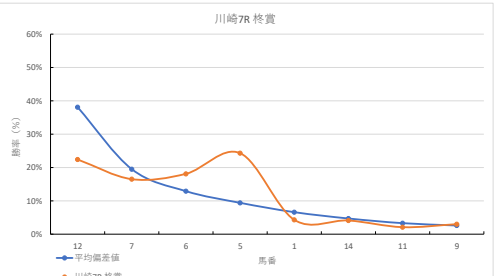

騎手+種牡馬

馬番	馬名	合計
7	ディエスマグナム	31.5%
5	ディエスマグナム	16.0%
12	ラストファンタジー	15.0%
6	リンクスエルビス	12.9%
2	イグレック	8.9%

2023年11月7日 川崎8R 金剛賞

テクニカル6 ptn4

馬番	オッズ	馬名	騎手	勝率	連対率	複勝率	騎手	種牡馬	高回収
1	48.8	モーモーブラック	増田 充宏	1.6%	5.0%	9.1%		△	
2	37.1	ヒガシブレーヴ	西 哲太	2.1%	6.2%	15.2%			
3	35.5	マーメイドソング	岡村 健司	2.2%	6.5%	9.7%	★	▲	
4	780.0	サンキングウババシ	中蔵 瑛世	0.1%	1.0%	2.0%			
5	111.4	クワンオーキッド	伊藤 裕人	0.7%	2.3%	4.6%			
6	26.0	フラッタースターズ	石野 駿	3.0%	7.4%	13.5%	☆	☆	○
7	5.8	キタノブルアレツ	吉岡 勇樹	13.5%	30.0%	46.3%		△	
8	19.0	マイネリハバラ	菅川 賢	4.1%	10.5%	19.1%			
9	7.0	ビツプリシヤス	今野 忠成	11.1%	23.9%	37.8%	◎		
10	4.7	ライヴスパー	山崎 誠士	16.5%	35.5%	51.6%	▲	★	
11	2.5	ハレノチアラシ	藤江 渉	31.1%	51.9%	65.2%	○		
12	10.8	リュウヤ	森 泰斗	7.2%	17.6%	29.2%	◎		

差異