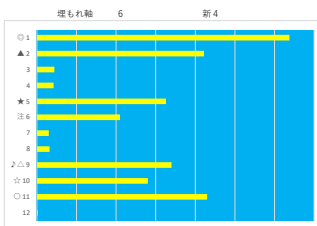

2023年11月7日		川崎1R ヴェロス特別		テクニカル6		ptn5			
馬番	オッズ	馬名	騎手	勝率	連対率	複勝率	騎手	種牡馬	高田収
1	2.5	ロブロイズハート	山崎 誠士	31.1%	51.9%	65.2%	◎	★	
2	7.8	ナリノビスケッツ	町田 直希	10.0%	25.6%	41.0%	◎	○	
3	19.0	ナミエヒーロー	山林家 園	4.1%	10.5%	19.1%	★	○	
4	65.0	ココローネ	神尾 香澄	1.2%	4.9%	7.4%	◎	○	○
5	7.0	ヒタモンスター	吉岡 勇樹	11.1%	23.9%	37.8%	◎	▲	
6	18.1	タンシクハビリー	野畑 凌	4.3%	11.5%	21.9%	△	△	
7	2.1	シェルパール	藤江 涉	37.4%	62.0%	74.3%	☆	△	○
8	500.0	モンゲーチャンス	新原 高馬	0.0%	0.7%	4.8%	▲	◎	

馬番	馬名	合計
1	ロブロイズハート	13.9%
8	モンゲーチャンス	12.3%
3	ナミエヒーロー	9.6%
2	ナリノビスケッツ	9.0%
6	タンシクハビリー	7.5%

2023年11月7日		川崎2R C3三C3四		テクニカル6		ptn1			
馬番	オッズ	馬名	騎手	勝率	連対率	複勝率	騎手	種牡馬	高田収
1	2.9	ロンギンガママー	山崎 誠士	26.9%	44.2%	58.6%	◎		
2	7.0	フルトラヨコ	藤村 剛	11.1%	23.9%	37.8%	◎	△	
3	35.5	カモンベイビー	岡村 裕輝	2.2%	6.5%	9.7%	◎	★	
4	37.1	ミヤトトケバシ	藤本 現輝	2.1%	6.2%	15.2%	◎	◎	
5	12.4	ウイング	密川 翼	6.3%	15.5%	27.1%	△	◎	
6	7.4	フルベアージュ	野畑 凌	10.5%	27.4%	42.1%	☆		
7	52.0	トウワイス	岡田 充宏	1.5%	3.9%	6.6%	◎		
8	48.8	フェミニンリック	町田 直希	1.6%	5.0%	9.1%	◎	☆	
9	25.0	シントアキラ	中越 瑠世	3.0%	7.4%	13.5%	◎	▲	○
10	7.8	シルヴェスター	本田 正康	10.0%	25.6%	41.0%	◎	▲	
11	4.7	バジカクカルミア	吉岡 勇樹	16.5%	35.5%	51.6%	◎	○	
12	780.0	シルマイオハート	山林家 園	0.1%	1.0%	2.0%	◎		

馬番	馬名	合計
2	フルトラヨコ	17.8%
5	ウイング	14.4%
1	ロンギンガママー	13.1%
8	フェミニンリック	11.1%
10	シルヴェスター	10.8%

2023年11月7日		川崎3R C3三C3四		テクニカル6		ptn2			
馬番	オッズ	馬名	騎手	勝率	連対率	複勝率	騎手	種牡馬	高田収
1	13.0	ヘニホルト	岡村 裕輝	6.0%	15.0%	25.0%	◎		○
2	111.4	エイベクス	岡田 充宏	0.7%	2.3%	4.6%	◎	○	
3	10.1	ピッコロハッピーナ	岡村 健司	7.7%	19.0%	32.8%	◎	△	
4	86.7	ハルノトゥーリ	吉岡 孝司	0.9%	1.8%	4.9%	◎		
5	10.1	ドロス	新原 高馬	7.7%	20.4%	34.3%	△	▲	
6	35.5	テストソ	岡田 大	2.2%	6.5%	9.7%	◎	◎	
7	780.0	エスタイローレンス	岡分 祐仁	0.1%	1.0%	2.0%	◎		
8	18.6	バジカクエブリン	臼井 健太	4.2%	10.3%	21.0%	◎		
9	10.8	ハッピークラッカー	藤江 涉	7.2%	17.6%	29.2%	◎		
10	1.2	スペシャルシート	密川 翼	64.3%	81.5%	88.2%	◎		○
11	10.1	マッシュプライト	藤本 現輝	7.7%	19.2%	30.9%	◎	☆	
12	15.6	オーシャンワインド	藤本 現輝	5.0%	13.3%	23.7%	◎	★	