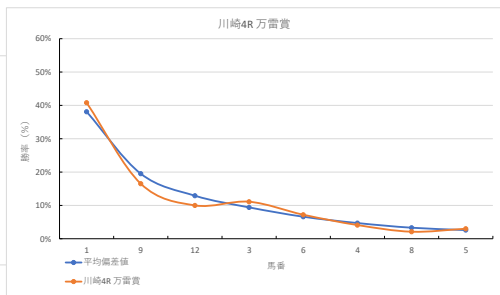

馬番	馬名	合計
1	ブラウドウィッチ	27.1%
5	タツノレジェンド	15.8%
12	ワインフランドル	15.0%
6	リオシャンパレニユ	14.3%
4	マキーローズ	14.1%