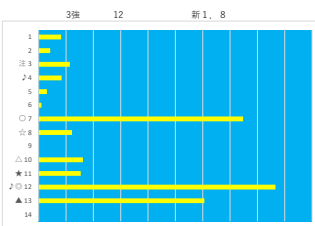

2023年11月7日 川崎5R エウプロシュネー賞

テクニカル6 ptn3

馬番	オッズ	馬名	騎手	勝率	連対率	複勝率	騎手	種牡馬	高回収
1	19.0	アンジュカッフェ	伊藤 裕人	4.1%	11.4%	19.6%			
2	37.1	プレミアムプリム	岡村 健司	2.1%	8.5%	15.2%			
3	45.9	エルラテイオ	新原 尚馬	1.7%	5.1%	10.2%	▲	▲	
4	18.6	パニックボタン	野畑 凌	4.2%	10.3%	21.0%	△	☆	
5	52.0	デーレノヴァ	和田 操治	1.5%	3.9%	6.6%			
6	156.0	クワイキユート	神尾 香澄	0.5%	1.1%	5.0%	☆	★	
7	3.5	シンメロフン	町田 直希	22.4%	41.5%	55.8%	○	◎	
8	12.8	トゥフレイシュ	藤江 渉	6.1%	14.1%	24.9%			
9	500.0	イタルトコロチ	小野 穂馬	0.0%	0.9%	4.0%			
10	19.0	アルマス	七汐 裕次	4.1%	10.5%	19.1%	▲	△	
11	10.1	レアリスレーヴ	中蔵 瑛世	7.7%	19.2%	30.9%			
12	2.8	シントートランスク	吉岡 勇樹	28.3%	42.4%	56.6%		○	○
13	3.8	コルレオーネ	菅川 賢	20.3%	44.3%	60.0%	◎		
14	500.0	ズドームシャドウ	豆野 謙大	0.0%	1.2%	1.5%			

差異

騎手+種牡馬

馬番	馬名	合計
7	シンメロフン	28.0%
3	エルラテイオ	12.7%
10	アルマス	11.3%
12	シントートランスク	10.8%
13	コルレオーネ	7.5%

2023年11月7日 川崎6R あと9日! 第107期騎手候補生募集競走

テクニカル6 ptn4

馬番	オッズ	馬名	騎手	勝率	連対率	複勝率	騎手	種牡馬	高回収
1	19.0	ピースオンアース	新原 尚馬	4.1%	10.5%	19.1%	△		
2	780.0	ヒメカクラ	増田 充宏	0.1%	1.0%	2.0%		★	
3	3.8	ウインモリアン	菅川 賢	20.8%	45.6%	62.0%	◎		
4	52.0	フォルリリアーナ	今野 忠成	1.5%	3.9%	6.6%		◎	
5	26.0	ニランジェルサ	山崎 崇	3.0%	7.4%	13.5%			○
6	7.8	ゼロカラ	志原 真人	10.0%	25.6%	41.0%	▲		
7	19.0	ショーレイラニ	西 哲太	4.1%	11.4%	19.6%		○	
8	12.8	ゴールドンレディー	神尾 香澄	6.1%	14.1%	24.9%		☆	
9	35.5	ウラルハーモニー	町田 直希	2.2%	6.5%	9.7%		▲	
10	10.1	フリフリ	野畑 凌	7.7%	19.2%	30.9%	☆	△	
11	1.9	ピクシーワルド	和田 操治	40.8%	61.3%	74.3%	★		
12	48.8	マロンジェルデ	増田 昂	1.6%	5.0%	9.1%			

差異