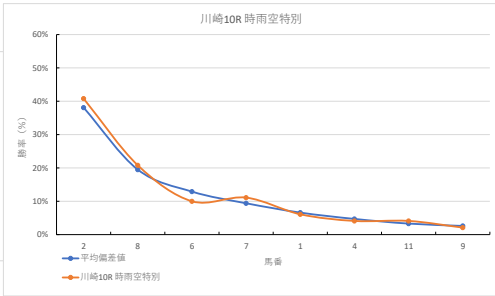

差異

騎手+種牡馬

馬番	馬名	合計
9	ビツプリシヤス	20.2%
12	リュウヤ	17.2%
10	ライヴスパー	16.6%
3	マーメイドソング	12.2%
7	キタノブルアレツ	10.9%

川崎9R 初霜特別

2023年11月7日		川崎9R 初霜特別		テクニカル6			ptn1		
馬番	オッズ	馬名	騎手	勝率	連対率	複勝率	騎手	種牡馬	高回収
1	156.0	カレンレベンティス	増田 充宏	0.5%	1.1%	5.0%			
2	18.6	デアベゼブリック	小野 龍馬	4.2%	10.3%	21.0%			
3	12.4	クアドロフォンテ	川崎 正太	6.3%	15.5%	27.1%		☆	
4	35.5	エースドライブカー	森 泰斗	2.2%	6.5%	9.7%	◎		
5	3.5	ウィブアエ	町田 直希	22.4%	41.5%	55.8%	△	★	
6	13.0	マインドユアミモザ	古岡 勇樹	6.0%	15.0%	25.0%	☆	○	○
7	4.7	ブルクミュラー	塚田 昂	16.5%	35.5%	51.6%	★		
8	52.0	ザキカグバイオ	岡村 健司	1.5%	3.9%	6.6%			
9	7.0	アドミラルエース	笹川 翼	11.1%	23.9%	37.8%	▲		
10	48.8	クロヒョウ	藤江 渉	1.6%	5.0%	9.1%			
11	500.0	フェルベングート	港谷 匠将	0.0%	0.9%	4.0%		◎	
12	7.8	ビエナビーチ	和田 謙治	10.0%	25.6%	41.0%	△	△	
13	9.2	デルマローレライ	山崎 誠士	8.5%	21.1%	34.2%	○	△	
14	500.0	アッシュティカガラ	新原 龍馬	0.0%	1.2%	1.5%		▲	

騎手+種牡馬

馬番	馬名	合計
11	フェルベングート	14.4%
5	ウィブアエ	10.3%
13	デルマローレライ	10.1%
9	アドミラルエース	9.8%
6	マインドユアミモザ	9.6%

2023年11月7日		川崎10R 時雨空特別		テクニカル6			ptn4		
馬番	オッズ	馬名	騎手	勝率	連対率	複勝率	騎手	種牡馬	高回収
1	12.8	ポッドウアイン	本田 正重	6.1%	14.1%	24.9%	△	▲	
2	1.9	カルファック	山崎 誠士	40.8%	61.3%	74.3%	▲	◎	
3	86.7	スターズプレミア	和田 謙治	0.9%	1.8%	4.9%			
4	19.0	シェイクイブアン	御神本 剛	4.1%	10.5%	19.1%	◎	▲	
5	111.4	シレストレスエーロ	神尾 幸彦	0.7%	2.3%	4.6%			
6	7.8	イサナルプリンス	新原 龍馬	10.0%	25.6%	41.0%			
7	7.0	ソウルストライク	森 泰斗	11.1%	23.9%	37.8%	○	★	
8	3.8	ワイドロモン	吉原 寛人	20.8%	45.8%	62.0%	☆		
9	37.1	ファルコンソード	矢野 貴之	2.1%	3.2%	8.0%	★	☆	
10	35.5	ライジングサミット	藤江 渉	2.2%	6.5%	9.7%		△	
11	19.0	ワイブアウト	藤本 現輝	4.1%	11.4%	19.6%		○	