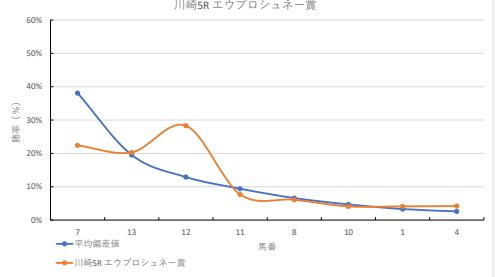

2023年11月7日 川崎5R エウプロシュネー賞

テクニカル6 ptn3

馬番	オッズ	馬名	騎手	勝率	連対率	複勝率	騎手	種牡馬	高回収
1	19.0	アンジュカッフェ	伊藤 裕人	4.1%	11.4%	19.6%			
2	37.1	プレミアムプリム	岡村 健司	2.1%	8.5%	15.2%			
3	45.9	エルラテイオ	新原 尚馬	1.7%	5.1%	10.2%	▲	▲	
4	18.6	パニックボタン	野畑 凌	4.2%	10.3%	21.0%	△	☆	
5	52.0	デーレノヴァ	和田 操治	1.5%	3.9%	6.6%			
6	156.0	クワイキユート	神尾 香澄	0.5%	1.1%	5.0%	☆	★	
7	3.5	シンメロフン	町田 直希	22.4%	41.5%	55.8%	○	◎	
8	12.8	トゥフレイシュ	藤江 渉	6.1%	14.1%	24.9%			
9	500.0	イタルトコロチ	小野 穂馬	0.0%	0.9%	4.0%			
10	19.0	アルマス	七汐 裕次	4.1%	10.5%	19.1%	▲	△	
11	10.1	レアリスレーヴ	中蔵 瑛世	7.7%	19.2%	30.9%			
12	2.8	シントートランスク	吉岡 勇樹	28.3%	42.4%	56.6%		○	○
13	3.8	コルレオーネ	菅川 賢	20.3%	44.3%	60.0%	◎		
14	500.0	ズドームシャドウ	豆野 謙大	0.0%	1.2%	1.5%			

差異

騎手+種牡馬

馬番	馬名	合計
7	シンメロフン	28.0%
3	エルラテイオ	12.7%
10	アルマス	11.3%
12	シントートランスク	10.8%
13	コルレオーネ	7.5%

2023年11月7日 川崎6R あと9日! 第107期騎手候補生募集競走

テクニカル6 ptn4

馬番	オッズ	馬名	騎手	勝率	連対率	複勝率	騎手	種牡馬	高回収
1	19.0	ピースオンアース	新原 尚馬	4.1%	10.5%	19.1%	△		
2	780.0	ヒメカクラ	増田 充宏	0.1%	1.0%	2.0%		★	
3	3.8	ウインモリアン	菅川 賢	20.8%	45.6%	62.0%	◎		
4	52.0	フォルリリアーナ	今野 忠成	1.5%	3.9%	6.6%		◎	
5	26.0	ニランジェルサ	山崎 崇	3.0%	7.4%	13.5%			○
6	7.8	ゼロカラ	志原 真人	10.0%	25.6%	41.0%	▲		
7	19.0	ショーレイラニ	西 哲太	4.1%	11.4%	19.6%		○	
8	12.8	ゴールドンレディー	神尾 香澄	6.1%	14.1%	24.9%		☆	
9	35.5	ウラルハーモニー	町田 直希	2.2%	6.5%	9.7%		▲	
10	10.1	フリフリ	野畑 凌	7.7%	19.2%	30.9%	☆	△	
11	1.9	ピクシーワルド	和田 操治	40.8%	61.3%	74.3%	★		
12	48.8	マロンジェルデ	増田 昂	1.6%	5.0%	9.1%			

差異