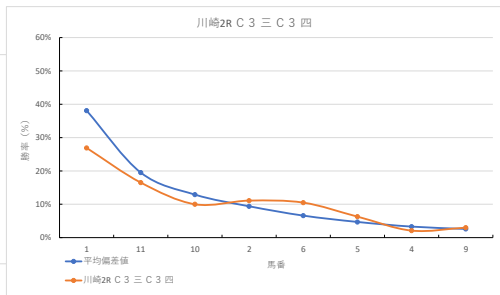

2023年11月7日		川崎1R ヴェロス特別		テクニカル6		ptn5			
馬番	オッズ	馬名	騎手	勝率	連対率	複勝率	騎手	種牡馬	高田収
1	2.5	ロブロイズハート	山崎 誠士	31.1%	51.9%	65.2%	◎	★	
2	7.8	ナリノビスケッツ	町田 直希	10.0%	25.6%	41.0%	◎	○	
3	19.0	ナミエヒーロー	山林家 園	4.1%	10.5%	19.1%	★	○	
4	65.0	ココローネ	神尾 香澄	1.2%	4.9%	7.4%	◎	○	○
5	7.0	ヒタモンスター	吉岡 勇樹	11.1%	23.9%	37.8%	◎	▲	
6	18.1	タンシクハビリー	野畑 凌	4.3%	11.5%	21.9%	△	△	
7	2.1	シェルパール	藤江 涉	37.4%	62.0%	74.3%	☆	△	○
8	500.0	モンゲーチャンス	新原 高馬	0.0%	0.7%	4.8%	▲	◎	

馬番	馬名	合計
1	ロブロイズハート	13.9%
8	モンゲーチャンス	12.3%
3	ナミエヒーロー	9.6%
2	ナリノビスケッツ	9.0%
6	タンシクハビリー	7.5%

2023年11月7日		川崎2R C3三C3四		テクニカル6		ptn1			
馬番	オッズ	馬名	騎手	勝率	連対率	複勝率	騎手	種牡馬	高田収
1	2.9	ロンギンガママー	山崎 誠士	26.9%	44.2%	58.6%	◎		
2	7.0	フルトラヨコ	藤村 剛	11.1%	23.9%	37.8%	◎	△	
3	35.5	カモンベイビー	岡村 裕輝	2.2%	6.5%	9.7%	◎	★	
4	37.1	ミヤトトケバシ	藤本 現輝	2.1%	6.2%	15.2%	◎	◎	
5	12.4	ウイング	密川 翼	6.3%	15.5%	27.1%	△	◎	
6	7.4	フルベアージュ	野畑 凌	10.5%	27.4%	42.1%	☆		
7	52.0	トウワイス	岡田 充宏	1.5%	3.9%	6.6%	◎		
8	48.8	フェミニンリック	町田 直希	1.6%	5.0%	9.1%	◎	☆	
9	25.0	シントアキラ	中越 瑠世	3.0%	7.4%	13.5%	◎	▲	○
10	7.8	シルヴェスター	本田 正康	10.0%	25.6%	41.0%	◎	▲	
11	4.7	バジカクカルミア	吉岡 勇樹	16.5%	35.5%	51.6%	◎	○	
12	780.0	シルマイオハート	山林家 園	0.1%	1.0%	2.0%	◎		