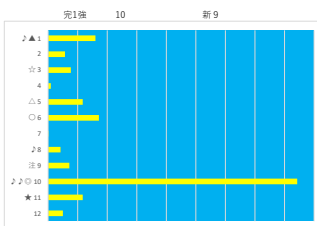

2023年11月7日		川崎1R ヴェロス特別		テクニカル6		ptn5			
馬番	オッズ	馬名	騎手	勝率	連対率	複勝率	騎手	種牡馬	高田収
1	2.5	ロブロイズハート	山崎 誠士	31.1%	51.9%	65.2%	◎	★	
2	7.8	ナリノビスケッツ	町田 直希	10.0%	25.6%	41.0%	◎	○	
3	19.0	ナミエヒーロー	山林家 園	4.1%	10.5%	19.1%	★	○	
4	65.0	ココローネ	神尾 香澄	1.2%	4.9%	7.4%	◎	○	○
5	7.0	ヒタモンスター	吉岡 勇樹	11.1%	23.9%	37.8%	◎	▲	
6	18.1	タンシクハビリー	野畑 凌	4.3%	11.5%	21.9%	△	△	
7	2.1	シェルパール	藤江 涉	37.4%	62.0%	74.3%	☆	△	○
8	500.0	モンゲーチャンス	新原 高馬	0.0%	0.7%	4.8%	▲	◎	

馬番	馬名	合計
1	ロブロイズハート	13.9%
8	モンゲーチャンス	12.3%
3	ナミエヒーロー	9.6%
2	ナリノビスケッツ	9.0%
6	タンシクハビリー	7.5%

2023年11月7日		川崎2R C3三C3四		テクニカル6		ptn1			
馬番	オッズ	馬名	騎手	勝率	連対率	複勝率	騎手	種牡馬	高田収
1	2.9	ロンギンガママー	山崎 誠士	26.9%	44.2%	58.6%	◎		
2	7.0	フルトラヨコ	藤村 剛	11.1%	23.9%	37.8%	◎	△	
3	35.5	カモンベイビー	岡村 裕輝	2.2%	6.5%	9.7%	◎	★	
4	37.1	ミヤトトケバシ	藤本 現輝	2.1%	6.2%	15.2%	◎	◎	
5	12.4	ウイング	密川 翼	6.3%	15.5%	27.1%	△	◎	
6	7.4	フルベアージュ	野畑 凌	10.5%	27.4%	42.1%	☆		
7	52.0	トウワイス	岡田 充宏	1.5%	3.9%	6.6%	◎		
8	48.8	フェミニンリック	町田 直希	1.6%	5.0%	9.1%	◎	☆	
9	25.0	シントアキラ	中越 瑠世	3.0%	7.4%	13.5%	◎	▲	○
10	7.8	シルヴェスター	本田 正康	10.0%	25.6%	41.0%	◎	▲	
11	4.7	バジカクカルミア	吉岡 勇樹	16.5%	35.5%	51.6%	◎	○	
12	780.0	シルマイオハート	山林家 園	0.1%	1.0%	2.0%	◎		

馬番	馬名	合計
2	フルトラヨコ	17.8%
5	ウイング	14.4%
1	ロンギンガママー	13.1%
8	フェミニンリック	11.1%
10	シルヴェスター	10.8%

2023年11月7日		川崎3R C3三C3四		テクニカル6		ptn2			
馬番	オッズ	馬名	騎手	勝率	連対率	複勝率	騎手	種牡馬	高田収
1	13.0	ヘニホルト	岡村 裕輝	6.0%	15.0%	25.0%	◎		○
2	111.4	エイベクス	岡田 充宏	0.7%	2.3%	4.6%	◎	○	
3	10.1	ピッコロハッピーナ	岡村 健司	7.7%	19.0%	32.8%	◎	△	
4	86.7	ハルノトゥーリ	吉岡 孝司	0.9%	1.8%	4.9%	◎		
5	10.1	ドロス	新原 高馬	7.7%	20.4%	34.3%	△	▲	
6	35.5	テストソ	岡田 大	2.2%	6.5%	9.7%	◎	◎	
7	780.0	エスタイローレンス	岡分 祐仁	0.1%	1.0%	2.0%	◎		
8	18.6	バジカクエブリン	臼井 健太	4.2%	10.3%	21.0%	◎		
9	10.8	ハッピークラッカー	藤江 涉	7.2%	17.6%	29.2%	◎		
10	1.2	スペシャルシート	密川 翼	64.3%	81.5%	88.2%	◎		○
11	10.1	マッシュプライト	藤本 現輝	7.7%	19.2%	30.9%	◎	☆	
12	15.6	オーシャンワインド	藤本 現輝	5.0%	13.3%	23.7%	◎	★	