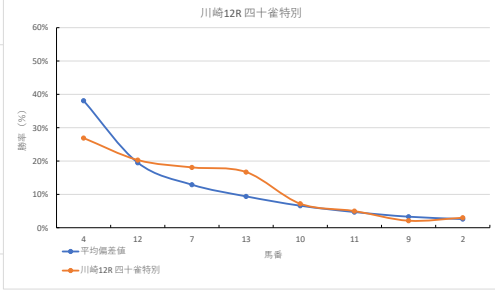

騎手+種牡馬

馬番	馬名	合計
13	バウバウデスワ	15.3%
12	ニシメサイア	14.0%
2	キーアドラダブル	13.5%
1	カシノクインダム	13.3%
10	グリグリグロシロウ	9.3%