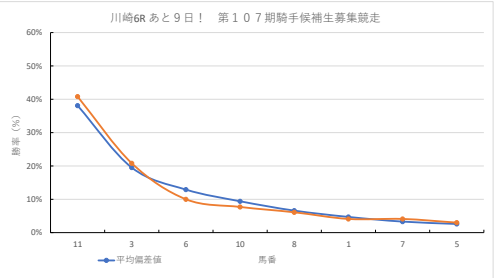

差異

騎手+種牡馬

馬番	馬名	合計
7	シンメロフン	28.0%
3	エルラテイオ	12.7%
10	アルマス	11.3%
12	シントートランスク	10.8%
13	コルレオーネ	7.5%

2023年11月7日 川崎6R あと9日! 第107期騎手候補生募集競走

テクニカル6 ptn4

馬番	オッズ	馬名	騎手	勝率	連対率	複勝率	騎手	種牡馬	高回収
1	19.0	ピースオンアース	新原 尚馬	4.1%	10.5%	19.1%	△		
2	780.0	ヒメカクラ	増田 充宏	0.1%	1.0%	2.0%		★	
3	3.8	ウインモリアン	菅川 賢	20.8%	45.6%	62.0%	◎		
4	52.0	フォルリリアーナ	今野 忠成	1.5%	3.9%	6.6%		◎	
5	26.0	ニランジェルサ	山崎 崇	3.0%	7.4%	13.5%			○
6	7.8	ゼロカラ	志原 真人	10.0%	25.6%	41.0%	▲		
7	19.0	ショーレイラニ	西 哲太	4.1%	11.4%	19.6%		○	
8	12.8	ゴールドンレディー	神尾 香澄	6.1%	14.1%	24.9%		☆	
9	35.5	ウラルハーモニー	町田 直希	2.2%	6.5%	9.7%		▲	
10	10.1	フリフリ	野畑 凌	7.7%	19.2%	30.9%	☆	△	
11	1.9	ピクシーワルド	和田 操治	40.8%	61.3%	74.3%	★		
12	48.8	マロンジェルデ	増田 昂	1.6%	5.0%	9.1%			

差異

騎手+種牡馬

馬番	馬名	合計
4	フォルリリアーナ	13.5%
9	ウラルハーモニー	13.5%
10	フリフリ	11.5%
7	ショーレイラニ	11.4%
6	ゼロカラ	11.1%

2023年11月7日 川崎7R 終賞

テクニカル6 ptn3

馬番	オッズ	馬名	騎手	勝率	連対率	複勝率	騎手	種牡馬	高回収
1	18.1	ニードレストウセイ	野畑 凌	4.3%	11.5%	21.9%	★		
2	52.0	イグレック	岡村 裕藤	1.5%	3.9%	6.6%		★	
3	35.5	モモドリム	堀原 杏	2.2%	6.5%	9.7%			
4	156.0	トレンチタウン	加藤 和博	0.5%	1.1%	5.0%			
5	3.2	ディエスマグナム	山崎 誠士	24.3%	34.3%	44.3%	○	○	○
6	4.3	リンクスエルビス	町田 直希	18.1%	32.4%	47.4%	△	△	
7	4.7	チュアドリーム	菅川 賢	16.5%	35.5%	51.6%	▲	◎	
8	48.8	ディープステイト	和田 操治	1.6%	5.0%	9.1%	☆		
9	26.0	ゴールドンカガヤ	伊藤 裕人	3.0%	7.4%	13.5%		☆	○
10	500.0	ユールファーナ	保田 翔也	0.0%	1.2%	1.5%			
11	37.1	エスポワールゲート	新原 尚馬	2.1%	6.2%	15.2%			
12	3.5	ラストファンタジー	志原 真人	22.4%	41.5%	55.8%	◎	▲	
13	500.0	エルクテリア	池谷 匠雅	0.0%	0.9%	4.0%			
14	19.0	ルリール	今野 忠成	4.1%	10.5%	19.1%			