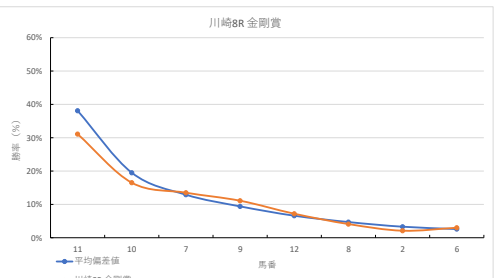

差異

騎手+種牡馬

馬番	馬名	合計
7	ディエスマグナム	31.5%
5	ディエスマグナム	16.0%
12	ラストファンタジー	15.0%
6	リンクスエルビス	12.9%
2	イグレック	8.9%

2023年11月7日 川崎8R 金剛賞

テクニカル6 ptn4

馬番	オッズ	馬名	騎手	勝率	連対率	複勝率	騎手	種牡馬	高回収
1	48.8	モーモーブラック	増田 充宏	1.6%	5.0%	9.1%		△	
2	37.1	ヒガシブレーヴ	西 哲太	2.1%	6.2%	15.2%			
3	35.5	マーメイドソング	岡村 健司	2.2%	6.5%	9.7%	★	▲	
4	780.0	サンキングウババシ	中蔵 瑛世	0.1%	1.0%	2.0%			
5	111.4	クワンオーキッド	伊藤 裕人	0.7%	2.3%	4.6%			
6	26.0	フラッタースターズ	石野 駿	3.0%	7.4%	13.5%	☆	☆	○
7	5.8	キタノブルアレツ	吉岡 勇樹	13.5%	30.0%	46.3%		△	
8	19.0	マイネリハバラ	菅川 賢	4.1%	10.5%	19.1%			
9	7.0	ビツプリシヤス	今野 忠成	11.1%	23.9%	37.8%	◎		
10	4.7	ライヴスパー	山崎 誠士	16.5%	35.5%	51.6%	▲	★	
11	2.5	ハレノチアラシ	藤江 渉	31.1%	51.9%	65.2%	○		
12	10.8	リュウヤ	森 泰斗	7.2%	17.6%	29.2%	◎		

差異

騎手+種牡馬

馬番	馬名	合計
9	ビツプリシヤス	20.2%
12	リュウヤ	17.2%
10	ライヴスパー	16.6%
3	マーメイドソング	12.2%
7	キタノブルアレツ	10.9%

川崎9R 初霜特別

2023年11月7日		川崎9R 初霜特別		テクニカル6			ptn1		
馬番	オッズ	馬名	騎手	勝率	連対率	複勝率	騎手	種牡馬	高回収
1	156.0	カレンレベンティス	増田 充宏	0.5%	1.1%	5.0%			
2	18.6	デアベゼブリック	小野 龍馬	4.2%	10.3%	21.0%			
3	12.4	クアドロフォンテ	川崎 正太	6.3%	15.5%	27.1%		☆	
4	35.5	エースドライブカー	森 泰斗	2.2%	6.5%	9.7%	◎		
5	3.5	ウィブアエ	町田 直希	22.4%	41.5%	55.8%	△	★	
6	13.0	マインドユアミモザ	古岡 勇樹	6.0%	15.0%	25.0%	☆	○	○
7	4.7	ブルクミュラー	塚田 昂	16.5%	35.5%	51.6%	★		
8	52.0	ザキカグバイオ	岡村 健司	1.5%	3.9%	6.6%			
9	7.0	アドミラルエース	笹川 翼	11.1%	23.9%	37.8%	▲		
10	48.8	クロヒョウ	藤江 渉	1.6%	5.0%	9.1%			
11	500.0	フェルベングート	港谷 匠将	0.0%	0.9%	4.0%		◎	
12	7.8	ビエナビーチ	和田 謙治	10.0%	25.6%	41.0%	△	△	
13	9.2	デルマローレライ	山崎 誠士	8.5%	21.1%	34.2%	○	△	
14	500.0	アッシュティカガラ	新原 龍馬	0.0%	1.2%	1.5%		▲	