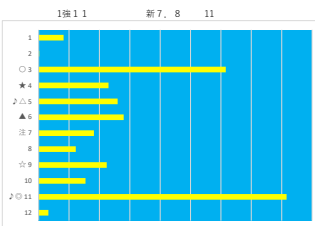

差異

騎手+種牡馬

馬番	馬名	合計
7	シンメロフン	28.0%
3	エルラテイオ	12.7%
10	アルマス	11.3%
12	シントートランスク	10.8%
13	コルレオーネ	7.5%

2023年11月7日 川崎6R あと9日! 第107期騎手候補生募集競走

テクニカル6 ptn4

馬番	オッズ	馬名	騎手	勝率	連対率	複勝率	騎手	種牡馬	高回収
1	19.0	ピースオンアース	新原 尚馬	4.1%	10.5%	19.1%	△		
2	780.0	ヒメカクラ	増田 充宏	0.1%	1.0%	2.0%		★	
3	3.8	ウインモリアン	菅川 賢	20.8%	45.6%	62.0%	◎		
4	52.0	フォルリリアーナ	今野 忠成	1.5%	3.9%	6.6%		◎	
5	26.0	ニランジェルサ	山崎 崇	3.0%	7.4%	13.5%			○
6	7.8	ゼロカラ	志原 真人	10.0%	25.6%	41.0%	▲		
7	19.0	ショーレイラニ	西 哲太	4.1%	11.4%	19.6%		○	
8	12.8	ゴールドンレディー	神尾 香澄	6.1%	14.1%	24.9%		☆	
9	35.5	ウラルハーモニー	町田 直希	2.2%	6.5%	9.7%		▲	
10	10.1	フリフリ	野畑 凌	7.7%	19.2%	30.9%	☆	△	
11	1.9	ピクシーワルド	和田 操治	40.8%	61.3%	74.3%	★		
12	48.8	マロンジェルデ	増田 昂	1.6%	5.0%	9.1%			

差異

騎手+種牡馬

馬番	馬名	合計
4	フォルリリアーナ	13.5%
9	ウラルハーモニー	13.5%
10	フリフリ	11.5%
7	ショーレイラニ	11.4%
6	ゼロカラ	11.1%

2023年11月7日 川崎7R 終賞

テクニカル6 ptn3

馬番	オッズ	馬名	騎手	勝率	連対率	複勝率	騎手	種牡馬	高回収
1	18.1	ニードレストウセイ	野畑 凌	4.3%	11.5%	21.9%	★		
2	52.0	イグレック	岡村 裕藤	1.5%	3.9%	6.6%		★	
3	35.5	モモドリム	堀原 杏	2.2%	6.5%	9.7%			
4	156.0	トレンチタウン	加藤 和博	0.5%	1.1%	5.0%			
5	3.2	ディエスマグナム	山崎 誠士	24.3%	34.3%	44.3%	○	○	○
6	4.3	リンクスエルビス	町田 直希	18.1%	32.4%	47.4%	△	△	
7	4.7	チュアドリーム	菅川 賢	16.5%	35.5%	51.6%	▲	◎	
8	48.8	ディープステイト	和田 操治	1.6%	5.0%	9.1%	☆		
9	26.0	ゴールドンカガヤ	伊藤 裕人	3.0%	7.4%	13.5%		☆	○
10	500.0	ユールファーナ	保田 翔也	0.0%	1.2%	1.5%			
11	37.1	エスポワールゲート	新原 尚馬	2.1%	6.2%	15.2%			
12	3.5	ラストファンタジー	志原 真人	22.4%	41.5%	55.8%	◎	▲	
13	500.0	エルクテリア	池谷 匠雅	0.0%	0.9%	4.0%			
14	19.0	ルリール	今野 忠成	4.1%	10.5%	19.1%			