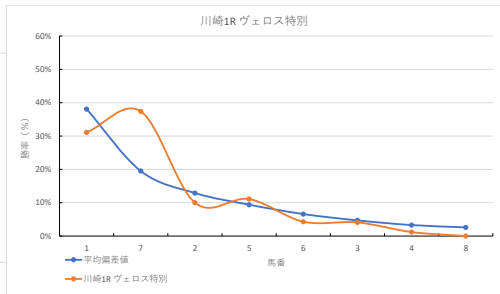

2023年11月7日		川崎1R ヴェロス特別		テクニカル6		ptn5			
馬番	オッズ	馬名	騎手	勝率	連対率	複勝率	騎手	種牡馬	高田収
1	2.5	ロブロイズハート	山崎 誠士	31.1%	51.9%	65.2%	◎	★	
2	7.8	ナリノビスケッツ	町田 直希	10.0%	25.6%	41.0%	◎	○	
3	19.0	ナミエヒーロー	山林家 園	4.1%	10.5%	19.1%	★	○	
4	65.0	ココローネ	神尾 香澄	1.2%	4.9%	7.4%	◎	○	○
5	7.0	ヒタモンスター	吉岡 勇樹	11.1%	23.9%	37.8%	◎	▲	
6	18.1	タンシクハビリー	野畑 凌	4.3%	11.5%	21.9%	△	△	
7	2.1	シェルパール	藤江 涉	37.4%	62.0%	74.3%	☆	△	○
8	500.0	モンゲーチャンス	新原 高馬	0.0%	0.7%	4.8%	▲	◎	

馬番	馬名	合計
1	ロブロイズハート	13.9%
8	モンゲーチャンス	12.3%
3	ナミエヒーロー	9.6%
2	ナリノビスケッツ	9.0%
6	タンシクハビリー	7.5%

2023年11月7日		川崎2R C3三C3四		テクニカル6		ptn1			
馬番	オッズ	馬名	騎手	勝率	連対率	複勝率	騎手	種牡馬	高田収
1	2.9	ロンギンガママー	山崎 誠士	26.9%	44.2%	58.6%	◎		
2	7.0	フルトラヨコ	藤村 剛	11.1%	23.9%	37.8%	◎	△	
3	35.5	カモンベイビー	岡村 裕輝	2.2%	6.5%	9.7%	◎	★	
4	37.1	ミヤトトケバシ	藤本 現輝	2.1%	6.2%	15.2%	◎	◎	
5	12.4	ウイング	密川 翼	6.3%	15.5%	27.1%	△	◎	
6	7.4	フルベアージュ	野畑 凌	10.5%	27.4%	42.1%	☆		
7	52.0	トウワイス	岡田 充宏	1.5%	3.9%	6.6%	◎		
8	48.8	フェミニンリック	町田 直希	1.6%	5.0%	9.1%	◎	☆	
9	25.0	シントアキラ	中越 瑠世	3.0%	7.4%	13.5%	◎	▲	○
10	7.8	シルヴェスター	本田 正康	10.0%	25.6%	41.0%	◎	▲	
11	4.7	バジカクカルミア	吉岡 勇樹	16.5%	35.5%	51.6%	◎	○	
12	780.0	シルマイオハート	山林家 園	0.1%	1.0%	2.0%	◎		