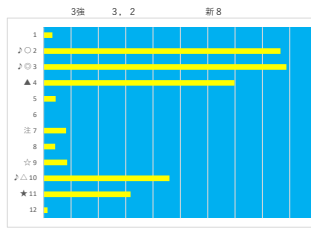

2023年11月10日 川崎9R あと6日! 第107期騎手候補生募集競走

テクニカル6 ptr6

馬番	オッズ	馬名	騎手	勝率	連対率	複勝率	騎手	種牡馬	高田収
1	48.8	モモンカクロー	増田 充宏	1.6%	5.0%	9.1%		★	
2	2.8	タイクウライラック	野畑 凌	28.3%	42.4%	56.6%	○	☆	○
3	2.7	ロジブライアン	新原 尚馬	29.4%	46.5%	63.5%	▲	☆	○
4	2.9	ロジステイクス	古岡 勇樹	26.9%	44.2%	58.6%	▲	▲	
5	35.5	ヤマトカチドキ	藤江 渉	2.2%	6.5%	9.7%			
6		カールドワイスラー	木原 輝						
7	19.0	マリノベカサ	西 啓太	4.1%	10.5%	19.1%			
8	37.1	ロソバノデオ	藤本 現輝	2.1%	6.2%	15.2%	△		
9	18.1	ビービークラッター	中越 琉世	4.3%	11.5%	21.9%			
10	26.0	ビギニングドリーム	神尾 善彦	3.0%	7.4%	13.5%	★	◎	○
11	13.2	ブラウオリソン	山崎 誠士	5.9%	17.3%	30.8%	◎	△	
12	111.4	ミヤシミニー	中島 良美	0.7%	2.3%	4.6%			

差異

騎手+種牡馬

馬番	馬名	合計
11	ブラウオリソン	19.1%
10	ビギニングドリーム	16.7%
4	ロジステイクス	15.0%
3	ロジブライアン	13.2%
2	タイクウライラック	11.8%

2023年11月10日 川崎10R 疾風怒濤賞

テクニカル6 ptr4

馬番	オッズ	馬名	騎手	勝率	連対率	複勝率	騎手	種牡馬	高田収
1	111.4	アラモードバイオ	池谷 匠将	0.7%	2.3%	4.6%		★	★
2	19.0	アスカリ	藤本 現輝	4.1%	10.5%	19.1%	▲	△	
3	4.3	フリモジョーカー	町田 直希	18.1%	32.4%	47.4%	▲	△	
4	35.5	フリロー	神尾 善彦	2.2%	6.5%	9.7%	☆		
5	4.7	ミツカネブルー	新原 尚馬	16.5%	35.5%	51.6%		○	
6	26.0	トリプルフォー	増田 充宏	3.0%	7.4%	13.5%		☆	○
7	37.1	クロウチ	古岡 勇樹	2.1%	6.2%	15.2%	△		
8	10.1	ピリウインミー	菅原 宗太	7.7%	19.2%	30.9%		▲	
9	48.8	ディストピアーナ	伊藤 裕人	1.6%	5.0%	9.1%			
10	12.8	タツノマツハ	藤川 翼	6.1%	14.1%	24.9%	○	◎	
11	2.5	ノベルサイユ	山崎 誠士	31.1%	51.9%	65.2%	◎		
12	780.0	ゴールデンオパール	中越 琉世	0.1%	1.0%	2.0%			

差異