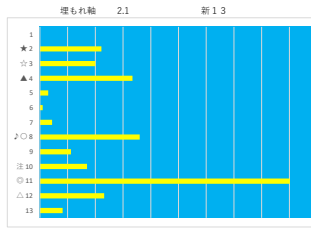

差異

騎手+種牡馬

馬番	馬名	合計
10	タツノマツハ	16.7%
3	フリモジョーカー	13.9%
11	ノベルサイユ	13.9%
5	ミツカネブルー	11.5%
2	アスカリ	11.1%

2023年11月10日 川崎11R おいしくお茶を飲みま賞

テクニカル6 ptr4

馬番	オッズ	馬名	騎手	勝率	連対率	複勝率	騎手	種牡馬	高田収
1	156.0	トナルビー	藤本 現輝	0.5%	1.1%	4.0%		★	★
2	19.0	リトルバイングッド	今野 忠成	4.1%	10.5%	19.1%			
3	35.5	モンゲーハカネ	矢野 貴之	2.2%	6.5%	9.7%	◎		
4	500.0	アダムスミル	本田 正重	0.0%	0.9%	4.0%	★		
5	18.1	ゴールデンプラチナ	伊藤 裕人	4.3%	11.5%	21.9%			
6	19.0	アススイスタ	福原 杏	4.1%	11.4%	19.6%			
7	7.8	シンメカイヤー	町田 直希	10.0%	25.6%	41.0%	△		
8	26.0	キッドサクラサク	新原 尚馬	3.0%	7.4%	13.5%		○	○
9	500.0	バーティシャー	野畑 凌	0.0%	1.2%	1.5%		◎	
10	10.1	ティエポンド	藤川 翼	7.7%	19.2%	30.9%	▲	☆	
11	1.9	サラザン	山崎 誠士	40.8%	61.3%	74.3%	○	△	
12	2.7	ホウオウブロッコ	本橋 孝太	29.4%	46.5%	63.5%	☆		○
13	52.0	トーセンマルコ	見城 祐央	1.5%	3.9%	6.6%			
14	48.8	スプリットロック	増田 充宏	1.6%	5.0%	9.1%		▲	

差異

騎手+種牡馬

馬番	馬名	合計
3	モンゲーハカネ	12.4%
11	サラザン	11.8%
10	ティエポンド	11.3%
9	バーティシャー	11.2%
8	キッドサクラサク	10.3%

2023年11月10日 川崎12R タレイア賞

テクニカル6 ptr1

馬番	オッズ	馬名	騎手	勝率	連対率	複勝率	騎手	種牡馬	高田収
1	500.0	アウツサイドベト	藤本 現輝	0.0%	0.9%	4.0%			
2	7.0	モトサン	野畑 凌	11.1%	23.9%	37.8%			
3	7.8	コスモビッツラコク	和田 謙治	10.0%	25.6%	41.0%			
4	10.1	スマイルフォーユウ	今野 忠成	7.7%	20.4%	34.3%	▲	○	
5	52.0	マッドアゼリア	池谷 匠将	1.5%	3.9%	6.6%		★	
6	156.0	シルヴァンキータ	古岡 勇樹	0.5%	1.1%	5.0%		☆	
7	35.5	カレンアップラップ	伊藤 裕人	2.2%	6.5%	9.7%		☆	
8	26.0	キトゥンズインバ	七汐 祐次	3.0%	7.4%	13.5%	○	☆	○
9	13.9	シーソウルブラザー	中島 良美	5.6%	22.2%	30.6%	△		
10	9.2	ブレバ	藤江 渉	8.5%	21.1%	34.2%	○		
11	2.5	アポロリリー	町田 直希	31.1%	51.9%	65.2%	◎	▲	
12	48.8	トライコーン	安藤 洋一	1.6%	5.0%	9.1%		◎	
13	19.0	ウィグルスマン	神尾 善彦	4.1%	11.4%	19.6%	★	△	

差異

騎手+種牡馬

馬番	馬名	合計
12	トライコーン	25.0%
4	スマイルフォーユウ	15.7%
11	アポロリリー	13.5%
13	ウィグルスマン	8.8%
5	マッドアゼリア	5.7%