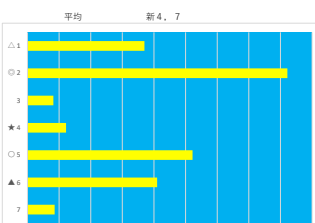

2023年11月10日		川崎1R スパークینگデビュー		テクニカル6			ptn4		
馬番	オッズ	馬名	騎手	勝率	連対率	複勝率	騎手	種牡馬	高回収
1	111.4	ヘブリディーズ	池谷 匠翔	0.7%	3.4%	11.5%	◎	△	★
2	5.8	スプリングフィーノ	町田 直希	13.5%	30.0%	46.3%	◎	△	
3	10.1	トラストカーペラ	野畑 凌	7.7%	19.2%	30.9%	◎	△	
4	4.7	アリハッピー	今野 忠成	16.5%	35.5%	51.6%	◎	△	
5	1.7	トミサンエンジェル	新原 尚馬	45.0%	67.5%	77.7%	◎	△	★
6	500.0	マイアサワラ	増田 充宏	0.0%	0.7%	4.8%	◎	△	
7	10.8	ティースミラーシュ	藤江 涉	7.2%	17.6%	29.2%	◎	△	
8	19.0	トゥーウィン	山崎 誠士	4.1%	10.5%	19.1%	◎	△	★

馬番	馬名	合計
3	トラストカーペラ	18.8%
8	トゥーウィン	15.4%
2	スプリングフィーノ	11.3%
1	ヘブリディーズ	10.9%
4	アリハッピー	10.3%

2023年11月10日		川崎2R スパークینگデビュー		テクニカル6			ptn4		
馬番	オッズ	馬名	騎手	勝率	連対率	複勝率	騎手	種牡馬	高回収
1	10.1	メツチャサザン	山崎 誠士	7.7%	19.2%	30.9%	◎	△	★
2	12.8	サムライオーバー	本田 正重	6.1%	14.1%	24.9%	◎	△	
3	111.4	シャイロロマン	和田 謙治	0.7%	3.4%	11.5%	◎	△	★
4	19.0	スコワイル	高岡 勇樹	4.1%	10.5%	19.1%	◎	△	
5	1.9	ワリスタ	新原 尚馬	40.8%	61.3%	74.3%	◎	△	★
6	4.7	セイバレル	留川 翼	16.5%	35.5%	51.6%	◎	△	★
7	7.8	ラベンダーシェイド	町田 直希	10.0%	25.6%	41.0%	◎	△	

馬番	馬名	合計
5	ワリスタ	13.6%
1	メツチャサザン	13.6%
7	ラベンダーシェイド	10.4%
3	シャイロロマン	10.1%
4	スコワイル	9.3%

2023年11月10日		川崎3R スパークینگデビュー		テクニカル6			ptn3		
馬番	オッズ	馬名	騎手	勝率	連対率	複勝率	騎手	種牡馬	高回収
1	5.8	ドーンエクスプレス	山崎 誠士	13.5%	30.0%	46.3%	◎	△	
2	2.5	エメリーナ	池谷 匠翔	31.1%	51.9%	65.2%	◎	△	
3	19.0	キンウシジシ	和田 謙治	4.1%	10.5%	19.1%	◎	△	
4	37.1	ミルトレオン	町田 直希	2.1%	6.2%	15.2%	◎	△	★
5	7.0	イロハニホ	森 泰斗	11.1%	23.9%	37.8%	◎	△	
6	4.7	オニノタマゴ	今野 忠成	16.5%	35.5%	51.6%	◎	△	★
7	18.1	スリーオウキ	野畑 凌	4.3%	11.5%	21.9%	◎	△	★