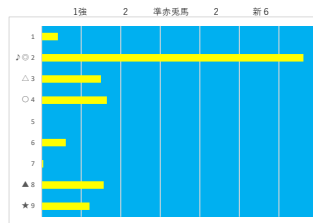

2023年11月10日		川崎5R 2歳七			テクニカル6			ptn5		
馬番	オッズ	馬名	騎手	勝率	連対率	複勝率	騎手	種牡馬	高回収	差異
1	19.0	コッペリア	中越 瑠世	4.1%	10.5%	19.1%				
2	1.5	ブラボープラパー	山崎 誠士	51.2%	70.2%	80.1%	◎	○		
3	7.8	ナリノカザランカ	町田 直希	10.0%	25.6%	41.0%	○	○		
4	4.7	ベルグンハート	野畑 凌	16.5%	35.5%	51.6%	○	△	△	
5	500.0	シノブデスティーフ	田中 涼	0.0%	0.7%	4.8%				
6	12.8	ハーチャン	藤江 渉	6.1%	14.1%	24.9%	☆	★		
7	195.0	アークフルミエ	室 岡一郎	0.4%	1.3%	2.9%			☆	
8	10.1	セイクラッセ	新原 南馬	7.7%	19.2%	30.9%	▲	▲		
9	37.1	アブソリュート	増田 充宏	2.1%	6.2%	15.2%	★	◎		

馬番	馬名	合計
2	ブラボープラパー	15.9%
9	アブソリュート	15.0%
8	セイクラッセ	12.3%
4	ベルグンハート	11.0%
6	ハーチャン	8.4%

2023年11月10日		川崎6R オオカマキリ賞			テクニカル6			ptn4		
馬番	オッズ	馬名	騎手	勝率	連対率	複勝率	騎手	種牡馬	高回収	差異
1	10.1	ツキシロ	森 泰斗	7.7%	19.2%	30.9%	◎	○		
2	156.0	シスターネビュラ	藤江 渉	0.5%	1.1%	5.0%		○		
3	19.0	マイトオオキニ	和田 謙治	4.1%	11.4%	19.6%		○		
4	37.1	シントニユタカ	山崎 誠士	2.1%	5.2%	8.3%		○	○	
5	26.0	エレニアムバイオ	増村 健司	3.0%	7.4%	13.5%		☆	○	
6	500.0	アインシュタイン	山崎 肇	0.0%	1.2%	1.5%		☆		
7	10.8	ミラクルラッシュ	所 世	7.2%	17.6%	29.2%		▲		
8	19.0	テレーティーバ	新原 南馬	4.1%	10.5%	19.1%		◎		
9	4.7	エムティワルツ	笹川 翼	16.5%	35.5%	51.6%	▲	▲		
10	1.5	スノーシュー	本田 正重	51.2%	70.2%	80.1%	★			
11	7.8	ドウザンワン	増田 充宏	10.0%	25.6%	41.0%		△		
12	37.1	ツルクンレンデル	西 啓太	2.1%	8.5%	15.2%				
13	65.0	レッツヨーディー	笠野 雄大	1.2%	3.5%	7.5%			○	
14	45.9	レミニニサミット	町田 直希	1.7%	5.1%	10.2%		△	★