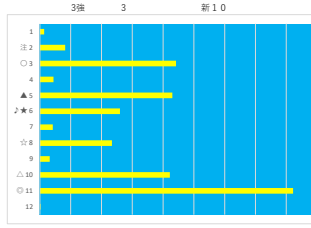

騎手+種牡馬

馬番	馬名	合計
10	タツノマツハ	16.7%
3	フリモジョーカー	13.9%
11	ノベルサイユ	13.9%
5	ミツカネブルー	11.5%
2	アスカリ	11.1%

2023年11月10日 川崎11R おいしくお茶を飲みま賞

テクニカル6 ptr4

馬番	オッズ	馬名	騎手	勝率	連対率	複勝率	騎手	種牡馬	高田収
1	156.0	トナルビー	藤本 現輝	0.5%	1.1%	4.0%		★	★
2	19.0	リトルバイングッド	今野 忠成	4.1%	10.5%	19.1%			
3	35.5	モンゲーハカネ	矢野 貴之	2.2%	6.5%	9.7%	◎		
4	500.0	アダムスミル	本田 正重	0.0%	0.9%	4.0%	★		
5	18.1	ゴールデンプラチナ	伊藤 裕人	4.3%	11.5%	21.9%			
6	19.0	アススイスタ	福原 杏	4.1%	11.4%	19.6%			
7	7.8	シンメカイヤー	町田 直希	10.0%	25.6%	41.0%	△		
8	26.0	キッドサクラサク	新原 尚馬	3.0%	7.4%	13.5%		○	○
9	500.0	バーティシャー	野畑 凌	0.0%	1.2%	1.5%		◎	
10	10.1	ティエポンド	藤川 翼	7.7%	19.2%	30.9%	▲	☆	
11	1.9	サラザン	山崎 誠士	40.8%	61.3%	74.3%	○	△	
12	2.7	ホウオウブロッコ	本橋 孝太	29.4%	46.5%	63.5%	☆		○
13	52.0	トーセンマルコ	見城 祐央	1.5%	3.9%	6.6%			
14	48.8	スプリットロック	増田 充宏	1.6%	5.0%	9.1%		▲	

差異