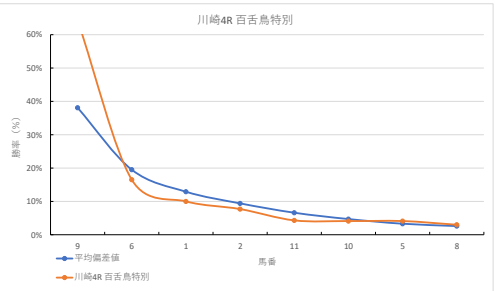

馬番	馬名	合計
6	クルメミッチー	9.9%
11	シグルデイオウ	9.6%
9	クロニオス	9.6%
7	ニシノオスマン	8.1%
8	メイワフウ	6.7%