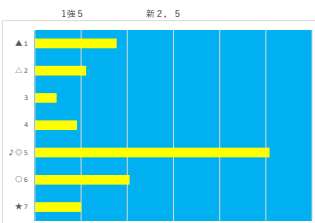

2023年11月10日		川崎1R スパークینگデビュー		テクニカル6			ptn4		
馬番	オッズ	馬名	騎手	勝率	連対率	複勝率	騎手	種牡馬	高回収
1	111.4	ヘブリディーズ	池谷 匠翔	0.7%	3.4%	11.5%	◎	△	★
2	5.8	スプリングフィーノ	町田 直希	13.5%	30.0%	46.3%	◎	△	
3	10.1	トラストカーペラ	野畑 凌	7.7%	19.2%	30.9%	◎	△	
4	4.7	アリハッピー	今野 忠成	16.5%	35.5%	51.6%	◎	△	
5	1.7	トミサンエンジェル	新原 尚馬	45.0%	67.5%	77.7%	◎	△	★
6	500.0	マイアサワラ	増田 充宏	0.0%	0.7%	4.8%	◎	△	
7	10.8	ティースミラーシュ	藤江 涉	7.2%	17.6%	29.2%	◎	△	
8	19.0	トゥーウィン	山崎 誠士	4.1%	10.5%	19.1%	◎	△	★

馬番	馬名	合計
3	トラストカーペラ	18.8%
8	トゥーウィン	15.4%
2	スプリングフィーノ	11.3%
1	ヘブリディーズ	10.9%
4	アリハッピー	10.3%

2023年11月10日		川崎2R スパークینگデビュー		テクニカル6			ptn4		
馬番	オッズ	馬名	騎手	勝率	連対率	複勝率	騎手	種牡馬	高回収
1	10.1	メツチャサザン	山崎 誠士	7.7%	19.2%	30.9%	◎	△	★
2	12.8	サムライオーバー	本田 正重	6.1%	14.1%	24.9%	◎	△	
3	111.4	シャイロロマン	和田 謙治	0.7%	3.4%	11.5%	◎	△	★
4	19.0	スコワイル	高岡 勇樹	4.1%	10.5%	19.1%	◎	△	
5	1.9	ワリスタ	新原 尚馬	40.8%	61.3%	74.3%	◎	△	★
6	4.7	セイバレル	留川 翼	16.5%	35.5%	51.6%	◎	△	★
7	7.8	ラベンダーシェイド	町田 直希	10.0%	25.6%	41.0%	◎	△	

馬番	馬名	合計
5	ワリスタ	13.6%
1	メツチャサザン	13.6%
7	ラベンダーシェイド	10.4%
3	シャイロロマン	10.1%
4	スコワイル	9.3%

2023年11月10日		川崎3R スパークینگデビュー		テクニカル6			ptn3		
馬番	オッズ	馬名	騎手	勝率	連対率	複勝率	騎手	種牡馬	高回収
1	5.8	ドーンエクスプレス	山崎 誠士	13.5%	30.0%	46.3%	◎	△	
2	2.5	エメリーナ	池谷 匠翔	31.1%	51.9%	65.2%	◎	△	
3	19.0	キンウシジシ	和田 謙治	4.1%	10.5%	19.1%	◎	△	
4	37.1	ミルトレオン	町田 直希	2.1%	6.2%	15.2%	◎	△	★
5	7.0	イロハニホ	森 泰斗	11.1%	23.9%	37.8%	◎	△	
6	4.7	オニノタマゴ	今野 忠成	16.5%	35.5%	51.6%	◎	△	★
7	18.1	スリーオウキ	野畑 凌	4.3%	11.5%	21.9%	◎	△	★