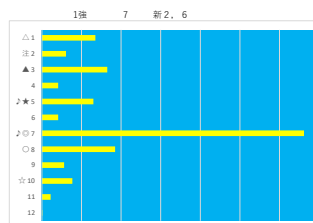

馬番	馬名	合計
3	ピクエスト	15.6%
7	エアシャロウ	14.8%
8	クリスタルローレル	11.2%
2	ミッシーコルザ	9.9%
9	タービナー	8.7%