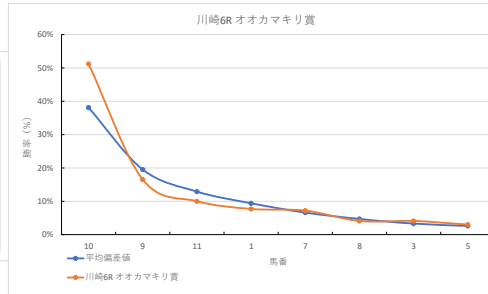

馬番	馬名	合計
5	イロハニホ	20.1%
1	ドーンエクスプレス	15.4%
2	エメリーナ	11.7%
6	オニノタマゴ	10.6%
4	ミルトレオン	9.7%

2023年11月10日		川崎4R 百舌鳥特別		テクニカル6			ptn5		
馬番	オッズ	馬名	騎手	勝率	連対率	複勝率	騎手	種牡馬	高回収
1	7.8	アンナフルナ	伊藤 裕人	10.0%	25.6%	41.0%	◎	△	
2	10.1	リコルト	野畑 凌	7.7%	19.2%	30.9%	◎	△	
3	111.4	シェナリオ	中島 良美	0.7%	2.3%	4.8%	◎	△	
4	86.7	タカツカマツ	山林 豪 徳	0.9%	1.8%	4.9%	◎	△	
5	19.0	サツマバウト	木部 尊 龍	4.1%	11.4%	19.6%	◎	△	★
6	4.7	クルメミッチー	和田 謙治	16.5%	35.5%	51.6%	◎	△	★
7	500.0	ミシノオスマン	秋元 耕成	0.0%	1.4%	2.3%	◎	△	
8	26.0	メイワフウ	高岡 勇樹	3.0%	7.4%	13.5%	◎	△	○
9	1.2	クロニオス	留川 翼	64.3%	81.5%	88.2%	◎	△	○
10	19.0	エロボス	増田 充宏	4.1%	10.5%	19.1%	◎	△	
11	18.1	シグルデイオウ	田中 涼	4.3%	11.5%	21.9%	◎	△	

馬番	馬名	合計
6	クルメミッチー	9.9%
11	シグルデイオウ	9.6%
9	クロニオス	9.6%
7	ニシノオスマン	8.1%
8	メイワフウ	6.7%

2023年11月10日		川崎5R 2歳七			テクニカル6			ptn5		
馬番	オッズ	馬名	騎手	勝率	連対率	複勝率	騎手	種牡馬	高回収	差異
1	19.0	コッペリア	中越 瑠世	4.1%	10.5%	19.1%				
2	1.5	ブラボープラパー	山崎 誠士	51.2%	70.2%	80.1%	◎	○		
3	7.8	ナリノカザランカ	町田 直希	10.0%	25.6%	41.0%	○	○		
4	4.7	ベルグンハート	野畑 凌	16.5%	35.5%	51.6%	○	△	△	
5	500.0	シノブデスティーフ	田中 涼	0.0%	0.7%	4.8%				
6	12.8	ハーチャン	藤江 渉	6.1%	14.1%	24.9%	☆	★		
7	195.0	アークフルミエ	室 岡一郎	0.4%	1.3%	2.9%			☆	
8	10.1	セイクラッセ	新原 南馬	7.7%	19.2%	30.9%	▲	▲		
9	37.1	アブソリュート	増田 充宏	2.1%	6.2%	15.2%	★	◎		

馬番	馬名	合計
2	ブラボープラパー	15.9%
9	アブソリュート	15.0%
8	セイクラッセ	12.3%
4	ベルグンハート	11.0%
6	ハーチャン	8.4%

2023年11月10日		川崎6R オオカマキリ賞			テクニカル6			ptn4		
馬番	オッズ	馬名	騎手	勝率	連対率	複勝率	騎手	種牡馬	高回収	差異
1	10.1	ツキシロ	森 泰斗	7.7%	19.2%	30.9%	◎	○		
2	156.0	シスターネビュラ	藤江 渉	0.5%	1.1%	5.0%		○		
3	19.0	マイトオオキニ	和田 謙治	4.1%	11.4%	19.6%		○		
4	37.1	シントニユタカ	山崎 誠士	2.1%	5.2%	8.3%		○	○	
5	26.0	エレニアムバイオ	増村 健司	3.0%	7.4%	13.5%		☆	○	
6	500.0	アインシュタイン	山崎 肇	0.0%	1.2%	1.5%		☆		
7	10.8	ミラクルラッシュ	所 世	7.2%	17.6%	29.2%		▲		
8	19.0	テレーティーバ	新原 南馬	4.1%	10.5%	19.1%		◎		
9	4.7	エムティワルツ	笹川 翼	16.5%	35.5%	51.6%	▲	▲		
10	1.5	スノーシュー	本田 正重	51.2%	70.2%	80.1%	★			
11	7.8	ドウザンワン	増田 充宏	10.0%	25.6%	41.0%		△		
12	37.1	ツルクンレンデル	西 啓太	2.1%	8.5%	15.2%				
13	65.0	レッツヨーディー	笠野 雄大	1.2%	3.5%	7.5%			○	
14	45.9	レミニニサミット	町田 直希	1.7%	5.1%	10.2%		△	★	