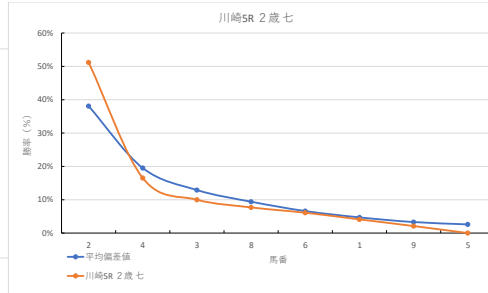

2023年11月10日		川崎5R 2歳七			テクニカル6			ptn5		
馬番	オッズ	馬名	騎手	勝率	連対率	複勝率	騎手	種牡馬	高回収	差異
1	19.0	コッペリア	中越 瑠世	4.1%	10.5%	19.1%				
2	1.5	ブラボープラパー	山崎 誠士	51.2%	70.2%	80.1%	◎	○		
3	7.8	ナリノカザランカ	町田 直希	10.0%	25.6%	41.0%	○	○		
4	4.7	ベルグンハート	野畑 凌	16.5%	35.5%	51.6%	○	△	△	
5	500.0	シノブデスティーフ	田中 涼	0.0%	0.7%	4.8%				
6	12.8	ハーチャン	藤江 渉	6.1%	14.1%	24.9%	☆	★		
7	195.0	アークフルミエ	室 岡一郎	0.4%	1.3%	2.9%			☆	
8	10.1	セイクラッセ	新原 南馬	7.7%	19.2%	30.9%	▲	▲		
9	37.1	アブソリュート	増田 充宏	2.1%	6.2%	15.2%	★	◎		

馬番	馬名	合計
2	ブラボープラパー	15.9%
9	アブソリュート	15.0%
8	セイクラッセ	12.3%
4	ベルグンハート	11.0%
6	ハーチャン	8.4%

2023年11月10日		川崎6R オオカマキリ賞			テクニカル6			ptn4		
馬番	オッズ	馬名	騎手	勝率	連対率	複勝率	騎手	種牡馬	高回収	差異
1	10.1	ツキシロ	森 泰斗	7.7%	19.2%	30.9%	◎	○		
2	156.0	シスターネビュラ	藤江 渉	0.5%	1.1%	5.0%		○		
3	19.0	マイトオオキニ	和田 謙治	4.1%	11.4%	19.6%		○		
4	37.1	シントニユタカ	山崎 誠士	2.1%	5.2%	8.3%		○	○	
5	26.0	エレニアムバイオ	増村 健司	3.0%	7.4%	13.5%		☆	○	
6	500.0	アインシュタイン	山崎 肇	0.0%	1.2%	1.5%		☆		
7	10.8	ミラクルラッシュ	所 世	7.2%	17.6%	29.2%		▲		
8	19.0	テレーティーバ	新原 南馬	4.1%	10.5%	19.1%		◎		
9	4.7	エムティワルツ	笹川 翼	16.5%	35.5%	51.6%	▲	▲		
10	1.5	スノーシュー	本田 正重	51.2%	70.2%	80.1%	★			
11	7.8	ドウザンワン	増田 充宏	10.0%	25.6%	41.0%		△		
12	37.1	ツルクンレンデル	西 啓太	2.1%	8.5%	15.2%				
13	65.0	レッツヨーディー	笠野 雄大	1.2%	3.5%	7.5%			○	
14	45.9	レミニニサミット	町田 直希	1.7%	5.1%	10.2%		△	★