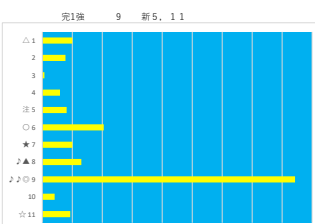

2023年11月10日		川崎1R スパークینگデビュー		テクニカル6			ptn4		
馬番	オッズ	馬名	騎手	勝率	連対率	複勝率	騎手	種牡馬	高回収
1	111.4	ヘブリディーズ	池谷 匠翔	0.7%	3.4%	11.5%	◎	△	★
2	5.8	スプリングフィーノ	町田 直希	13.5%	30.0%	46.3%	◎	△	
3	10.1	トラストカーペラ	野畑 凌	7.7%	19.2%	30.9%	◎	△	
4	4.7	アリハッピー	今野 忠成	16.5%	35.5%	51.6%	◎	△	
5	1.7	トミサンエンジェル	新原 尚馬	45.0%	67.5%	77.7%	◎	△	★
6	500.0	マイアサワラ	増田 充宏	0.0%	0.7%	4.8%	◎	△	
7	10.8	ティースミラーシュ	藤江 涉	7.2%	17.6%	29.2%	◎	△	
8	19.0	トゥーウィン	山崎 誠士	4.1%	10.5%	19.1%	◎	△	★

馬番	馬名	合計
3	トラストカーペラ	18.8%
8	トゥーウィン	15.4%
2	スプリングフィーノ	11.3%
1	ヘブリディーズ	10.9%
4	アリハッピー	10.3%

2023年11月10日		川崎2R スパークینگデビュー		テクニカル6			ptn4		
馬番	オッズ	馬名	騎手	勝率	連対率	複勝率	騎手	種牡馬	高回収
1	10.1	メツチャサザン	山崎 誠士	7.7%	19.2%	30.9%	◎	△	★
2	12.8	サムライオーバー	本田 正重	6.1%	14.1%	24.9%	◎	△	
3	111.4	シャイロロマン	和田 謙治	0.7%	3.4%	11.5%	◎	△	★
4	19.0	スコワイル	高岡 勇樹	4.1%	10.5%	19.1%	◎	△	
5	1.9	ワリスタ	新原 尚馬	40.8%	61.3%	74.3%	◎	△	★
6	4.7	セイバレル	留川 翼	16.5%	35.5%	51.6%	◎	△	★
7	7.8	ラベンダーシェイド	町田 直希	10.0%	25.6%	41.0%	◎	△	

馬番	馬名	合計
5	ワリスタ	13.6%
1	メツチャサザン	13.6%
7	ラベンダーシェイド	10.4%
3	シャイロロマン	10.1%
4	スコワイル	9.3%

2023年11月10日		川崎3R スパークینگデビュー		テクニカル6			ptn3		
馬番	オッズ	馬名	騎手	勝率	連対率	複勝率	騎手	種牡馬	高回収
1	5.8	ドーンエクスプレス	山崎 誠士	13.5%	30.0%	46.3%	◎	△	
2	2.5	エメリーナ	池谷 匠翔	31.1%	51.9%	65.2%	◎	△	
3	19.0	キンウシジシ	和田 謙治	4.1%	10.5%	19.1%	◎	△	
4	37.1	ミルトレオン	町田 直希	2.1%	6.2%	15.2%	◎	△	★
5	7.0	イロハニホ	森 泰斗	11.1%	23.9%	37.8%	◎	△	
6	4.7	オニノタマゴ	今野 忠成	16.5%	35.5%	51.6%	◎	△	★
7	18.1	スリーオウキ	野畑 凌	4.3%	11.5%	21.9%	◎	△	★

馬番	馬名	合計
5	イロハニホ	20.1%
1	ドーンエクスプレス	15.4%
2	エメリーナ	11.7%
6	オニノタマゴ	10.6%
4	ミルトレオン	9.7%

2023年11月10日		川崎4R 百舌鳥特別		テクニカル6			ptn5		
馬番	オッズ	馬名	騎手	勝率	連対率	複勝率	騎手	種牡馬	高回収
1	7.8	アンナフルナ	伊藤 裕人	10.0%	25.6%	41.0%	◎	△	
2	10.1	リコルト	野畑 凌	7.7%	19.2%	30.9%	◎	△	
3	111.4	シェナリオ	中島 良美	0.7%	2.3%	4.8%	◎	△	
4	86.7	タカツカマツ	山林 豪 徳	0.9%	1.8%	4.9%	◎	△	
5	19.0	サツマバウト	木部 尊 龍	4.1%	11.4%	19.6%	◎	△	★
6	4.7	クルメミッチー	和田 謙治	16.5%	35.5%	51.6%	◎	△	★
7	500.0	ミシノオスマン	秋元 耕成	0.0%	1.4%	2.3%	◎	△	
8	26.0	メイワフウ	高岡 勇樹	3.0%	7.4%	13.5%	◎	△	○
9	1.2	クロニオス	留川 翼	64.3%	81.5%	88.2%	◎	△	○
10	19.0	エロボス	増田 充宏	4.1%	10.5%	19.1%	◎	△	
11	18.1	シグルデイオウ	田中 涼	4.3%	11.5%	21.9%	◎	△	