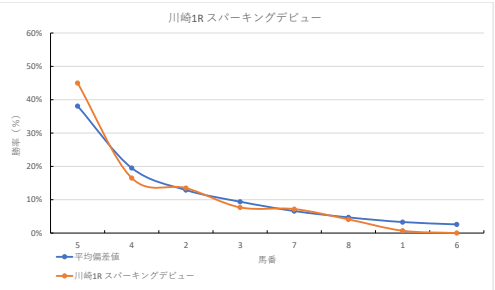

2023年11月10日		川崎1R スパークینگデビュー		テクニカル6			ptn4		
馬番	オッズ	馬名	騎手	勝率	連対率	複勝率	騎手	種牡馬	高回収
1	111.4	ヘブリディーズ	池谷 匠翔	0.7%	3.4%	11.5%	◎	△	★
2	5.8	スプリングフィーノ	町田 直希	13.5%	30.0%	46.3%	◎	△	
3	10.1	トラストカーペラ	野畑 凌	7.7%	19.2%	30.9%	◎	△	
4	4.7	アリハッピー	今野 忠成	16.5%	35.5%	51.6%	◎	△	
5	1.7	トミサンエンジェル	新原 尚馬	45.0%	67.5%	77.7%	◎	△	★
6	500.0	マイアサワラ	増田 充宏	0.0%	0.7%	4.8%	◎	△	
7	10.8	ティースミラーシュ	藤江 涉	7.2%	17.6%	29.2%	◎	△	
8	19.0	トゥーウィン	山崎 誠士	4.1%	10.5%	19.1%	◎	△	★

馬番	馬名	合計
3	トラストカーペラ	18.8%
8	トゥーウィン	15.4%
2	スプリングフィーノ	11.3%
1	ヘブリディーズ	10.9%
4	アリハッピー	10.3%

2023年11月10日		川崎2R スパークینگデビュー		テクニカル6			ptn4		
馬番	オッズ	馬名	騎手	勝率	連対率	複勝率	騎手	種牡馬	高回収
1	10.1	メツチャサザン	山崎 誠士	7.7%	19.2%	30.9%	◎	△	★
2	12.8	サムライオーバー	本田 正重	6.1%	14.1%	24.9%	◎	△	
3	111.4	シャイロロマン	和田 謙治	0.7%	3.4%	11.5%	◎	△	★
4	19.0	スコワイル	高岡 勇樹	4.1%	10.5%	19.1%	◎	△	
5	1.9	ワリスタ	新原 尚馬	40.8%	61.3%	74.3%	◎	△	★
6	4.7	セイバレル	留川 翼	16.5%	35.5%	51.6%	◎	△	★
7	7.8	ラベンダーシェイド	町田 直希	10.0%	25.6%	41.0%	◎	△	