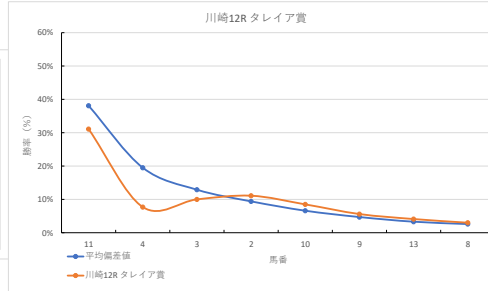

差異

騎手+種牡馬

馬番	馬名	合計
10	タツノマツハ	16.7%
3	フリモジョーカー	13.9%
11	ノベルサイユ	13.9%
5	ミツカネブルー	11.5%
2	アスカリ	11.1%

2023年11月10日 川崎11R おいしくお茶を飲みま賞

テクニカル6 ptr4

馬番	オッズ	馬名	騎手	勝率	連対率	複勝率	騎手	種牡馬	高田収
1	156.0	トナルビー	藤本 現輝	0.5%	1.1%	4.0%		★	★
2	19.0	リトルバイングッド	今野 忠成	4.1%	10.5%	19.1%			
3	35.5	モンゲーハカネ	矢野 貴之	2.2%	6.5%	9.7%	◎		
4	500.0	アダムスミル	本田 正重	0.0%	0.9%	4.0%	★		
5	18.1	ゴールデンプラチナ	伊藤 裕人	4.3%	11.5%	21.9%			
6	19.0	アススイスタ	福原 杏	4.1%	11.4%	19.6%			
7	7.8	シンメカイヤー	町田 直希	10.0%	25.6%	41.0%	△		
8	26.0	キッドサクラサク	新原 尚馬	3.0%	7.4%	13.5%		○	○
9	500.0	バーティシャー	野畑 凌	0.0%	1.2%	1.5%		◎	
10	10.1	ティエポンド	藤川 翼	7.7%	19.2%	30.9%	▲	☆	
11	1.9	サラザン	山崎 誠士	40.8%	61.3%	74.3%	○	△	
12	2.7	ホウオウブロッコ	本橋 孝太	29.4%	46.5%	63.5%	☆		○
13	52.0	トーセンマルコ	見城 祐央	1.5%	3.9%	6.6%			
14	48.8	スプリットロック	増田 充宏	1.6%	5.0%	9.1%		▲	

差異

騎手+種牡馬

馬番	馬名	合計
3	モンゲーハカネ	12.4%
11	サラザン	11.8%
10	ティエポンド	11.3%
9	バーティシャー	11.2%
8	キッドサクラサク	10.3%

2023年11月10日 川崎12R タレイア賞

テクニカル6 ptr1

馬番	オッズ	馬名	騎手	勝率	連対率	複勝率	騎手	種牡馬	高田収
1	500.0	アウツサイドベト	藤本 現輝	0.0%	0.9%	4.0%			
2	7.0	モトサン	野畑 凌	11.1%	23.9%	37.8%			
3	7.8	コスモビッツラコク	和田 謙治	10.0%	25.6%	41.0%			
4	10.1	スマイルフォーユウ	今野 忠成	7.7%	20.4%	34.3%	▲	○	
5	52.0	マッドアゼリア	池谷 匠将	1.5%	3.9%	6.6%		★	
6	156.0	シルヴァンキータ	古岡 勇樹	0.5%	1.1%	5.0%		☆	
7	35.5	カレンアップラップ	伊藤 裕人	2.2%	6.5%	9.7%		☆	
8	26.0	キトゥンズインバ	七汐 祐次	3.0%	7.4%	13.5%	○	☆	○
9	13.9	シーソウルブラザー	中島 良美	5.6%	22.2%	30.6%	△		
10	9.2	ブレバ	藤江 渉	8.5%	21.1%	34.2%	○		
11	2.5	アポロリリー	町田 直希	31.1%	51.9%	65.2%	◎	▲	
12	48.8	トライコーン	安藤 洋一	1.6%	5.0%	9.1%		◎	
13	19.0	ウィグルスマン	神尾 善彦	4.1%	11.4%	19.6%	★	△	

差異

騎手+種牡馬

馬番	馬名	合計
12	トライコーン	25.0%
4	スマイルフォーユウ	15.7%
11	アポロリリー	13.5%
13	ウィグルスマン	8.8%
5	マッドアゼリア	5.7%