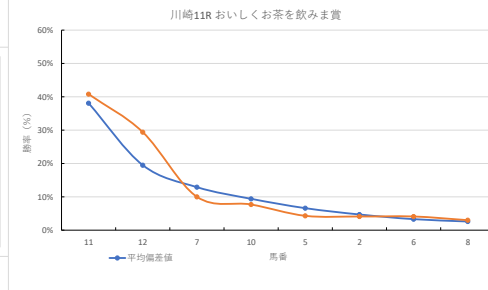

騎手+種牡馬

馬番	馬名	合計
3	モンゲーハカネ	12.4%
11	サラザン	11.8%
10	ティエポンド	11.3%
9	バーティシャー	11.2%
8	キッドサクラサク	10.3%

2023年11月10日 川崎12R タレイア賞

テクニカル6 ptr1

馬番	オッズ	馬名	騎手	勝率	連対率	複勝率	騎手	種牡馬	高田収
1	500.0	アウツサイドベト	藤本 現輝	0.0%	0.9%	4.0%			
2	7.0	モトサン	野畑 凌	11.1%	23.9%	37.8%			
3	7.8	コスモビッツラコク	和田 謙治	10.0%	25.6%	41.0%			
4	10.1	スマイルフォーユウ	今野 忠成	7.7%	20.4%	34.3%	▲	○	
5	52.0	マッドアゼリア	池谷 匠将	1.5%	3.9%	6.6%		★	
6	156.0	シルヴァンキータ	古岡 勇樹	0.5%	1.1%	5.0%		☆	
7	35.5	カレンアップラップ	伊藤 裕人	2.2%	6.5%	9.7%		☆	
8	26.0	キトゥンズインバ	七汐 祐次	3.0%	7.4%	13.5%	○	☆	○
9	13.9	シーソウルブラザー	中島 良美	5.6%	22.2%	30.6%	△		
10	9.2	ブレバ	藤江 渉	8.5%	21.1%	34.2%	○		
11	2.5	アポロリリー	町田 直希	31.1%	51.9%	65.2%	◎	▲	
12	48.8	トライコーン	安藤 洋一	1.6%	5.0%	9.1%		◎	
13	19.0	ウィグルスマン	神尾 善彦	4.1%	11.4%	19.6%	★	△	

差異