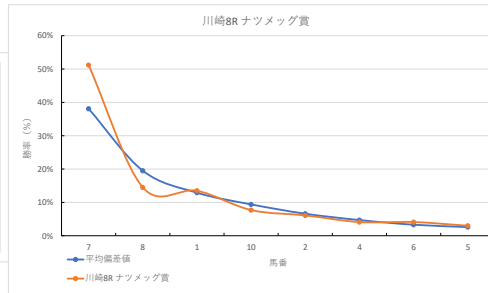

馬番	馬名	合計
3	ピクエスト	15.6%
7	エアシャロウ	14.8%
8	クリスタルローレル	11.2%
2	ミッシーコルザ	9.9%
9	タービナー	8.7%