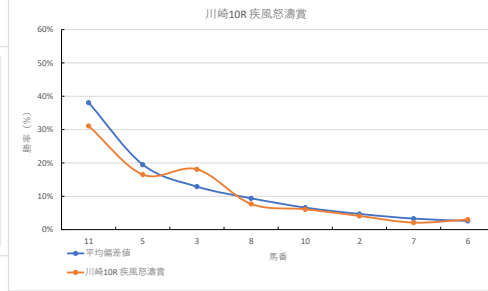

騎手+種牡馬

馬番	馬名	合計
10	タツノマツハ	16.7%
3	フリモジョーカー	13.9%
11	ノベルサイユ	13.9%
5	ミツカネブルー	11.5%
2	アスカリ	11.1%

2023年11月10日 川崎11R おいしくお茶を飲みま賞

テクニカル6 ptr4

馬番	オッズ	馬名	騎手	勝率	連対率	複勝率	騎手	種牡馬	高田収
1	156.0	トナルビー	藤本 現輝	0.5%	1.1%	4.0%		★	★
2	19.0	リトルバイングッド	今野 忠成	4.1%	10.5%	19.1%			
3	35.5	モンゲーハカネ	矢野 貴之	2.2%	6.5%	9.7%	◎		
4	500.0	アダムスミル	本田 正重	0.0%	0.9%	4.0%	★		
5	18.1	ゴールデンプラチナ	伊藤 裕人	4.3%	11.5%	21.9%			
6	19.0	アススイスタ	福原 杏	4.1%	11.4%	19.6%			
7	7.8	シンメカイヤー	町田 直希	10.0%	25.6%	41.0%	△		
8	26.0	キッドサクラサク	新原 尚馬	3.0%	7.4%	13.5%		○	○
9	500.0	バーティシャー	野畑 凌	0.0%	1.2%	1.5%		◎	
10	10.1	ティエポンド	藤川 翼	7.7%	19.2%	30.9%	▲	☆	
11	1.9	サラザン	山崎 誠士	40.8%	61.3%	74.3%	○	△	
12	2.7	ホウオウブロッコ	本橋 孝太	29.4%	46.5%	63.5%	☆		○
13	52.0	トーセンマルコ	見城 祐央	1.5%	3.9%	6.6%			
14	48.8	スプリットロック	増田 充宏	1.6%	5.0%	9.1%		▲	

差異