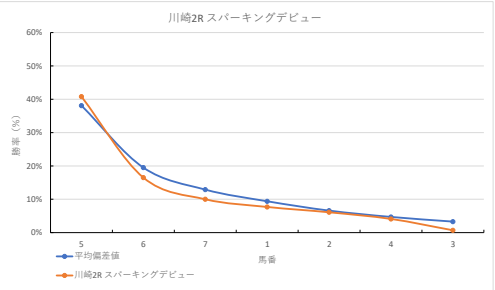

2023年11月10日		川崎1R スパークینگデビュー		テクニカル6			ptn4		
馬番	オッズ	馬名	騎手	勝率	連対率	複勝率	騎手	種牡馬	高回収
1	111.4	ヘブリディーズ	池谷 匠翔	0.7%	3.4%	11.5%	◎	△	★
2	5.8	スプリングフィーノ	町田 直希	13.5%	30.0%	46.3%	◎	△	
3	10.1	トラストカーペラ	野畑 凌	7.7%	19.2%	30.9%	◎	△	
4	4.7	アリハッピー	今野 忠成	16.5%	35.5%	51.6%	◎	△	
5	1.7	トミサンエンジェル	新原 尚馬	45.0%	67.5%	77.7%	◎	△	★
6	500.0	マイアサワラ	増田 充宏	0.0%	0.7%	4.8%	◎	△	
7	10.8	ティースミラーシュ	藤江 涉	7.2%	17.6%	29.2%	◎	△	
8	19.0	トゥーウィン	山崎 誠士	4.1%	10.5%	19.1%	◎	△	★

馬番	馬名	合計
3	トラストカーペラ	18.8%
8	トゥーウィン	15.4%
2	スプリングフィーノ	11.3%
1	ヘブリディーズ	10.9%
4	アリハッピー	10.3%

2023年11月10日		川崎2R スパークینگデビュー		テクニカル6			ptn4		
馬番	オッズ	馬名	騎手	勝率	連対率	複勝率	騎手	種牡馬	高回収
1	10.1	メツチャサザン	山崎 誠士	7.7%	19.2%	30.9%	◎	△	★
2	12.8	サムライオーバー	本田 正重	6.1%	14.1%	24.9%	◎	△	
3	111.4	シャイロロマン	和田 謙治	0.7%	3.4%	11.5%	◎	△	★
4	19.0	スコワイル	高岡 勇樹	4.1%	10.5%	19.1%	◎	△	
5	1.9	ワリスタ	新原 尚馬	40.8%	61.3%	74.3%	◎	△	★
6	4.7	セイバレル	留川 翼	16.5%	35.5%	51.6%	◎	△	★
7	7.8	ラベンダーシェイド	町田 直希	10.0%	25.6%	41.0%	◎	△	