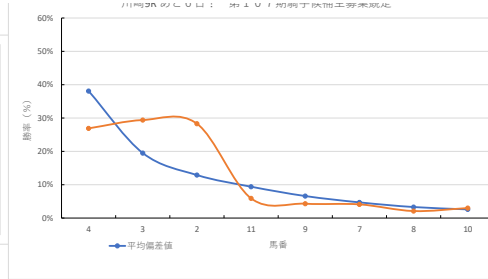

2023年11月10日 川崎9R あと6日! 第107期騎手候補生募集競走

テクニカル6 ptr6

馬番	オッズ	馬名	騎手	勝率	連対率	複勝率	騎手	種牡馬	高田収
1	48.8	モモンカクロー	増田 充宏	1.6%	5.0%	9.1%		★	
2	2.8	タイクウライラック	野畑 凌	28.3%	42.4%	56.6%	○	☆	○
3	2.7	ロジブライアン	新原 尚馬	29.4%	46.5%	63.5%	▲	☆	○
4	2.9	ロジステイクス	古岡 勇樹	26.9%	44.2%	58.6%	▲	▲	
5	35.5	ヤマトカチドキ	藤江 渉	2.2%	6.5%	9.7%			
6		カールドワイスラー	木原 輝						
7	19.0	マリノベカサ	西 啓太	4.1%	10.5%	19.1%			
8	37.1	ロソバノデオ	藤本 現輝	2.1%	6.2%	15.2%	△		
9	18.1	ビービークラッター	中越 琉世	4.3%	11.5%	21.9%			
10	26.0	ビギニングドリーム	神尾 善彦	3.0%	7.4%	13.5%	★	◎	○
11	13.2	ブラウオリソン	山崎 誠士	5.9%	17.3%	30.8%	◎	△	
12	111.4	ミヤシミニー	中島 良美	0.7%	2.3%	4.6%			

差異

騎手+種牡馬

馬番	馬名	合計
11	ブラウオリソン	19.1%
10	ビギニングドリーム	16.7%
4	ロジステイクス	15.0%
3	ロジブライアン	13.2%
2	タイクウライラック	11.8%

2023年11月10日 川崎10R 疾風怒濤賞

テクニカル6 ptr4

馬番	オッズ	馬名	騎手	勝率	連対率	複勝率	騎手	種牡馬	高田収
1	111.4	アラモードバイオ	池谷 匠将	0.7%	2.3%	4.6%		★	★
2	19.0	アスカリ	藤本 現輝	4.1%	10.5%	19.1%	▲	△	
3	4.3	フリモジョーカー	町田 直希	18.1%	32.4%	47.4%	▲	△	
4	35.5	フリロー	神尾 善彦	2.2%	6.5%	9.7%	☆		
5	4.7	ミツカネブルー	新原 尚馬	16.5%	35.5%	51.6%		○	
6	26.0	トリプルフォー	増田 充宏	3.0%	7.4%	13.5%		☆	○
7	37.1	クロウチ	古岡 勇樹	2.1%	6.2%	15.2%	△		
8	10.1	ピリウインミー	菅原 宗太	7.7%	19.2%	30.9%		▲	
9	48.8	ディストピアーナ	伊藤 裕人	1.6%	5.0%	9.1%			
10	12.8	タツノマツハ	藤川 翼	6.1%	14.1%	24.9%	○	◎	
11	2.5	ノベルサイユ	山崎 誠士	31.1%	51.9%	65.2%	◎		
12	780.0	ゴールデンオパール	中越 琉世	0.1%	1.0%	2.0%			

差異