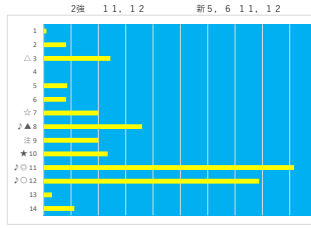

騎手+種牡馬

馬番	馬名	合計
3	モンゲーハカネ	12.4%
11	サラザン	11.8%
10	ティエポンド	11.3%
9	バーティシャー	11.2%
8	キッドサクラサク	10.3%

2023年11月10日 川崎12R タレイア賞

テクニカル6 ptr1

馬番	オッズ	馬名	騎手	勝率	連対率	複勝率	騎手	種牡馬	高田収
1	500.0	アウツサイドベト	藤本 現輝	0.0%	0.9%	4.0%			
2	7.0	モトサン	野畑 凌	11.1%	23.9%	37.8%			
3	7.8	コスモビッツラコク	和田 謙治	10.0%	25.6%	41.0%			
4	10.1	スマイルフォーユウ	今野 忠成	7.7%	20.4%	34.3%	▲	○	
5	52.0	マッドアゼリア	池谷 匠将	1.5%	3.9%	6.6%		★	
6	156.0	シルヴァンキータ	古岡 勇樹	0.5%	1.1%	5.0%		☆	
7	35.5	カレンアップラップ	伊藤 裕人	2.2%	6.5%	9.7%		☆	
8	26.0	キトゥンズインバ	七汐 祐次	3.0%	7.4%	13.5%	○	☆	○
9	13.9	シーソウルブラザー	中島 良美	5.6%	22.2%	30.6%	△		
10	9.2	ブレバ	藤江 渉	8.5%	21.1%	34.2%	○		
11	2.5	アポロリリー	町田 直希	31.1%	51.9%	65.2%	◎	▲	
12	48.8	トライコーン	安藤 洋一	1.6%	5.0%	9.1%		◎	
13	19.0	ウィグルスマン	神尾 善彦	4.1%	11.4%	19.6%	★	△	

差異