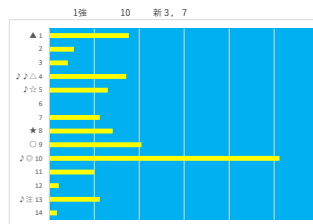

馬番	馬名	合計
5	イロハニホ	20.1%
1	ドーンエクスプレス	15.4%
2	エメリーナ	11.7%
6	オニノタマゴ	10.6%
4	ミルトレオン	9.7%

2023年11月10日		川崎4R 百舌鳥特別		テクニカル6			ptn5		
馬番	オッズ	馬名	騎手	勝率	連対率	複勝率	騎手	種牡馬	高回収
1	7.8	アンナフルナ	伊藤 裕人	10.0%	25.6%	41.0%	◎	△	
2	10.1	リコルト	野畑 凌	7.7%	19.2%	30.9%	◎	△	
3	111.4	シェナリオ	中島 良美	0.7%	2.3%	4.8%	◎	△	
4	86.7	タカツカマツ	山林 豪 徳	0.9%	1.8%	4.9%	◎	△	
5	19.0	サツマバウト	木部 尊 龍	4.1%	11.4%	19.6%	◎	△	★
6	4.7	クルメミッチー	和田 謙治	16.5%	35.5%	51.6%	◎	△	★
7	500.0	ミシノオスマン	秋元 耕成	0.0%	1.4%	2.3%	◎	△	
8	26.0	メイワフウ	高岡 勇樹	3.0%	7.4%	13.5%	◎	△	○
9	1.2	クロニオス	留川 翼	64.3%	81.5%	88.2%	◎	△	○
10	19.0	エロボス	増田 充宏	4.1%	10.5%	19.1%	◎	△	
11	18.1	シグルデイオウ	田中 涼	4.3%	11.5%	21.9%	◎	△	

馬番	馬名	合計
6	クルメミッチー	9.9%
11	シグルデイオウ	9.6%
9	クロニオス	9.6%
7	ニシノオスマン	8.1%
8	メイワフウ	6.7%

2023年11月10日		川崎5R 2歳七			テクニカル6			ptn5		
馬番	オッズ	馬名	騎手	勝率	連対率	複勝率	騎手	種牡馬	高回収	差異
1	19.0	コッペリア	中越 瑠世	4.1%	10.5%	19.1%				
2	1.5	ブラボープラパー	山崎 誠士	51.2%	70.2%	80.1%	◎	○		
3	7.8	ナリノカザランカ	町田 直希	10.0%	25.6%	41.0%	○	○		
4	4.7	ベルグンハート	野畑 凌	16.5%	35.5%	51.6%	○	△	△	
5	500.0	シノブデスティーフ	田中 涼	0.0%	0.7%	4.8%				
6	12.8	ハーチャン	藤江 渉	6.1%	14.1%	24.9%	☆	★		
7	195.0	アークフルミエ	室 岡一郎	0.4%	1.3%	2.9%			☆	
8	10.1	セイクラッセ	新原 南馬	7.7%	19.2%	30.9%	▲	▲		
9	37.1	アブソリュート	増田 充宏	2.1%	6.2%	15.2%	★	◎		

馬番	馬名	合計
2	ブラボープラパー	15.9%
9	アブソリュート	15.0%
8	セイクラッセ	12.3%
4	ベルグンハート	11.0%
6	ハーチャン	8.4%

2023年11月10日		川崎6R オオカマキリ賞			テクニカル6			ptn4		
馬番	オッズ	馬名	騎手	勝率	連対率	複勝率	騎手	種牡馬	高回収	差異
1	10.1	ツキシロ	森 泰斗	7.7%	19.2%	30.9%	◎	○		
2	156.0	シスターネビュラ	藤江 渉	0.5%	1.1%	5.0%		○		
3	19.0	マイトオオキニ	和田 謙治	4.1%	11.4%	19.6%		○		
4	37.1	シントニユタカ	山崎 誠士	2.1%	5.2%	8.3%		○	○	
5	26.0	エレニアムバイオ	増村 健司	3.0%	7.4%	13.5%		☆	○	
6	500.0	アインシュタイン	山崎 肇	0.0%	1.2%	1.5%		☆		
7	10.8	ミラクルラッシュ	所 世	7.2%	17.6%	29.2%		▲		
8	19.0	テレーティーバ	新原 南馬	4.1%	10.5%	19.1%		◎		
9	4.7	エムティワルツ	笹川 翼	16.5%	35.5%	51.6%	▲	▲		
10	1.5	スノーシュー	本田 正重	51.2%	70.2%	80.1%	★			
11	7.8	ドウザンワン	増田 充宏	10.0%	25.6%	41.0%		△		
12	37.1	ツルクンレンデル	西 啓太	2.1%	8.5%	15.2%				
13	65.0	レッツヨーディー	笠野 雄大	1.2%	3.5%	7.5%			○	
14	45.9	レミニニサミット	町田 直希	1.7%	5.1%	10.2%		△	★	