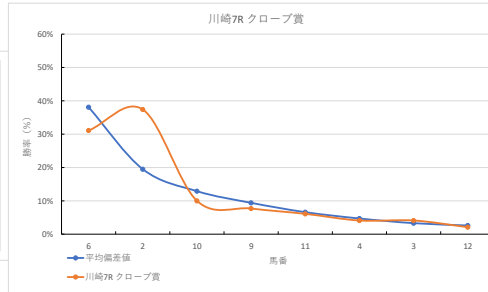

馬番	馬名	合計
10	コラムニスト	21.7%
12	インテンシティ	12.3%
5	ニシノカムイ	10.6%
11	マジステディアスク	10.4%
6	ニジトタルト	10.3%

2023年11月10日		川崎8R ナツメグ賞			テクニカル6			ptn4		
馬番	オッズ	馬名	騎手	勝率	連対率	複勝率	騎手	種牡馬	高回収	差異
1	5.8	ミッドナイトブルー	内田 利雄	13.5%	30.0%	46.3%				
2	12.8	ミッシーコルザ	藤江 渉	6.1%	14.1%	24.9%		△		
3	52.0	ピクエスト	山中 悠希	1.5%	3.9%	6.6%	◎	◎		
4	19.0	ニヤンニヤン	吉岡 美樹	4.1%	10.5%	19.1%		△	☆	
5	26.0	アレアンサングル	伊藤 裕人	3.0%	7.4%	13.5%				○
6	19.0	アイドリーメン	神尾 香澄	4.1%	11.4%	19.6%				
7	1.5	エアシャロウ	笹川 翼	51.2%	70.2%	80.1%	◎	○		
8	5.4	クリスタルローレル	池崎 啓理	14.5%	32.4%	46.1%	◎	▲		
9	48.8	タービナー	山崎 肇	1.6%	5.0%	9.1%		☆	▲	
10	10.1	ワンラブ	新原 南馬	7.7%	19.2%	30.9%	▲			
11	35.5	サンペルーニ	本田 紀忠	2.2%	6.5%	9.7%	★	★		
12	780.0	ベガエクスペレス	増田 充宏	0.1%	1.0%	2.0%