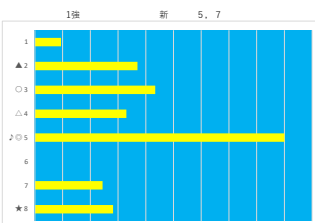

2023年11月10日		川崎1R スパークینگデビュー		テクニカル6			ptn4		
馬番	オッズ	馬名	騎手	勝率	連対率	複勝率	騎手	種牡馬	高回収
1	111.4	ヘブリディーズ	池谷 匠翔	0.7%	3.4%	11.5%	◎	△	★
2	5.8	スプリングフィーノ	町田 直希	13.5%	30.0%	46.3%	◎	△	
3	10.1	トラストカーペラ	野畑 凌	7.7%	19.2%	30.9%	◎	△	
4	4.7	アリハッピー	今野 忠成	16.5%	35.5%	51.6%	◎	△	
5	1.7	トミサンエンジェル	新原 尚馬	45.0%	67.5%	77.7%	◎	△	★
6	500.0	マイアサワラ	増田 充宏	0.0%	0.7%	4.8%	◎	△	
7	10.8	ティースミラーシュ	藤江 涉	7.2%	17.6%	29.2%	◎	△	
8	19.0	トゥーウィン	山崎 誠士	4.1%	10.5%	19.1%	◎	△	★

馬番	馬名	合計
3	トラストカーペラ	18.8%
8	トゥーウィン	15.4%
2	スプリングフィーノ	11.3%
1	ヘブリディーズ	10.9%
4	アリハッピー	10.3%

2023年11月10日		川崎2R スパークینگデビュー		テクニカル6			ptn4		
馬番	オッズ	馬名	騎手	勝率	連対率	複勝率	騎手	種牡馬	高回収
1	10.1	メツチャサザン	山崎 誠士	7.7%	19.2%	30.9%	◎	△	★
2	12.8	サムライオーバー	本田 正重	6.1%	14.1%	24.9%	◎	△	
3	111.4	シャイロロマン	和田 謙治	0.7%	3.4%	11.5%	◎	△	★
4	19.0	スコワイル	高岡 勇樹	4.1%	10.5%	19.1%	◎	△	
5	1.9	ワリスタ	新原 尚馬	40.8%	61.3%	74.3%	◎	△	★
6	4.7	セイバレル	留川 翼	16.5%	35.5%	51.6%	◎	△	★
7	7.8	ラベンダーシェイド	町田 直希	10.0%	25.6%	41.0%	◎	△	

馬番	馬名	合計
5	ワリスタ	13.6%
1	メツチャサザン	13.6%
7	ラベンダーシェイド	10.4%
3	シャイロロマン	10.1%
4	スコワイル	9.3%

2023年11月10日		川崎3R スパークینگデビュー		テクニカル6			ptn3		
馬番	オッズ	馬名	騎手	勝率	連対率	複勝率	騎手	種牡馬	高回収
1	5.8	ドーンエクスプレス	山崎 誠士	13.5%	30.0%	46.3%	◎	△	
2	2.5	エメリーナ	池谷 匠翔	31.1%	51.9%	65.2%	◎	△	
3	19.0	キンウシジシ	和田 謙治	4.1%	10.5%	19.1%	◎	△	
4	37.1	ミルトレオン	町田 直希	2.1%	6.2%	15.2%	◎	△	★
5	7.0	イロハニホ	森 泰斗	11.1%	23.9%	37.8%	◎	△	
6	4.7	オニノタマゴ	今野 忠成	16.5%	35.5%	51.6%	◎	△	★
7	18.1	スリーオウキ	野畑 凌	4.3%	11.5%	21.9%	◎	△	★