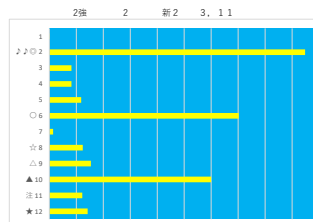

馬番	馬名	合計
10	コラムニスト	21.7%
12	インテンシティ	12.3%
5	ニシノカムイ	10.6%
11	マジステディアスク	10.4%
6	ニジトタルト	10.3%

2023年11月10日		川崎8R ナツメグ賞			テクニカル6			ptn4		
馬番	オッズ	馬名	騎手	勝率	連対率	複勝率	騎手	種牡馬	高回収	差異
1	5.8	ミッドナイトブルー	内田 利雄	13.5%	30.0%	46.3%				
2	12.8	ミッシーコルザ	藤江 渉	6.1%	14.1%	24.9%		△		
3	52.0	ピクエスト	山中 悠希	1.5%	3.9%	6.6%	◎	◎		
4	19.0	ニヤンニヤン	吉岡 美樹	4.1%	10.5%	19.1%		△	☆	
5	26.0	アレアンサングル	伊藤 裕人	3.0%	7.4%	13.5%				○
6	19.0	アイドリーメン	神尾 香澄	4.1%	11.4%	19.6%				
7	1.5	エアシャロウ	笹川 翼	51.2%	70.2%	80.1%	◎	○		
8	5.4	クリスタルローレル	池崎 啓理	14.5%	32.4%	46.1%	◎	▲		
9	48.8	タービナー	山崎 肇	1.6%	5.0%	9.1%		☆	▲	
10	10.1	ワンラブ	新原 南馬	7.7%	19.2%	30.9%	▲			
11	35.5	サンペルーニ	本田 紀忠	2.2%	6.5%	9.7%	★	★		
12	780.0	ベガエクスペレス	増田 充宏	0.1%	1.0%	2.0%