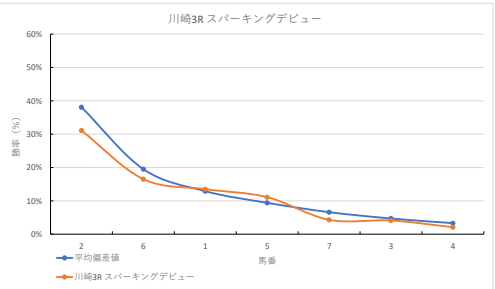

馬番	馬名	合計
5	イロハニホ	20.1%
1	ドーンエクスプレス	15.4%
2	エメリーナ	11.7%
6	オニノタマゴ	10.6%
4	ミルトレオン	9.7%

2023年11月10日		川崎4R 百舌鳥特別		テクニカル6			ptn5		
馬番	オッズ	馬名	騎手	勝率	連対率	複勝率	騎手	種牡馬	高回収
1	7.8	アンナフルナ	伊藤 裕人	10.0%	25.6%	41.0%	◎	△	
2	10.1	リコルト	野畑 凌	7.7%	19.2%	30.9%	◎	△	
3	111.4	シェナリオ	中島 良美	0.7%	2.3%	4.8%	◎	△	
4	86.7	タカツカマツ	山林 豪 徳	0.9%	1.8%	4.9%	◎	△	
5	19.0	サツマバウト	木部 尊 龍	4.1%	11.4%	19.6%	◎	△	★
6	4.7	クルメミッチー	和田 謙治	16.5%	35.5%	51.6%	◎	△	★
7	500.0	ミシノオスマン	秋元 耕成	0.0%	1.4%	2.3%	◎	△	
8	26.0	メイワフウ	高岡 勇樹	3.0%	7.4%	13.5%	◎	△	○
9	1.2	クロニオス	留川 翼	64.3%	81.5%	88.2%	◎	△	○
10	19.0	エロボス	増田 充宏	4.1%	10.5%	19.1%	◎	△	
11	18.1	シグルデイオウ	田中 涼	4.3%	11.5%	21.9%	◎	△